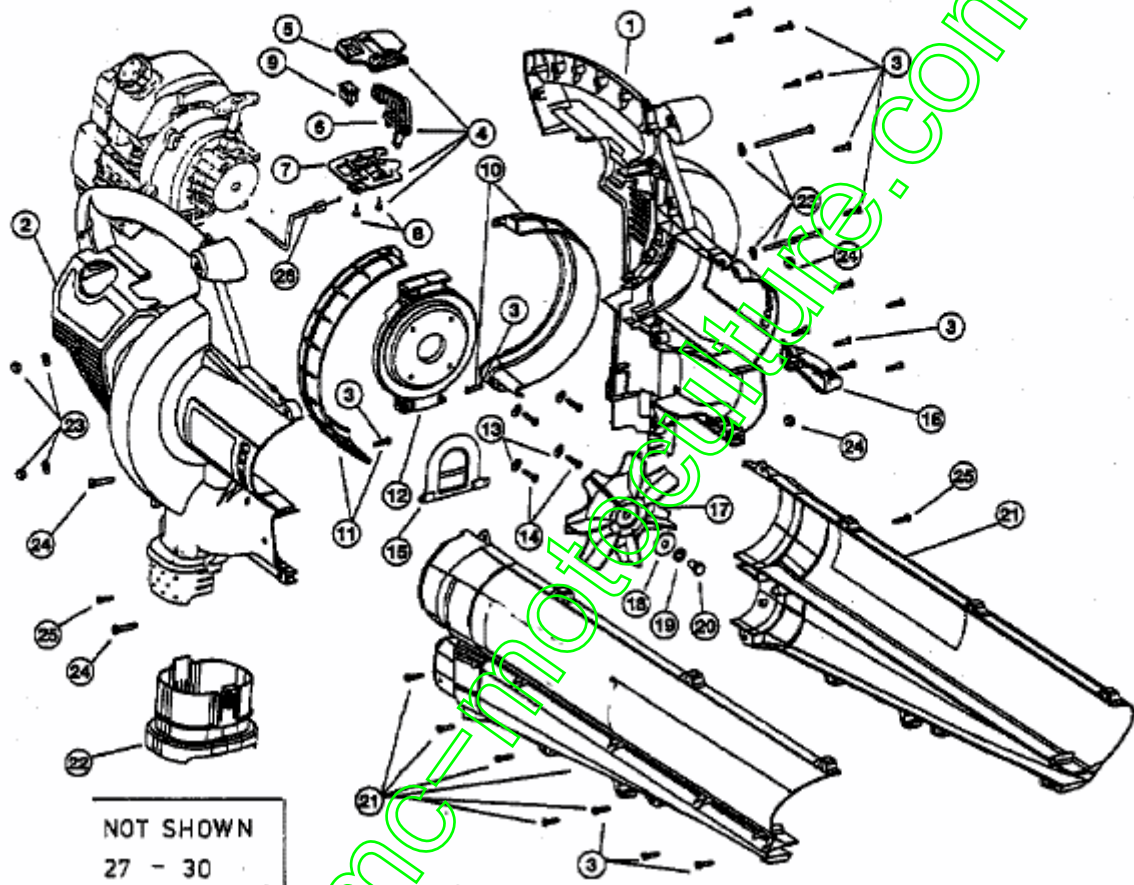

RECHERCHE DE 'BV3100' > BV 3100 > 41BSGBVG678 (2003) > MACHINE DE BASE

BV 3100 , MBV 31

41BSGBVG678 , 41ASGBVG678

(Serial Number 907171128 and greater)

E4-01031 B

Position	Numéro de pièce #	Désignation	Dimension	Remarque
1	791-182403	1 RY-182403	RY-182403	
2	791-182404	1 RY-182404	RY-182404	
3	791-181482	2 VIS	RY-181482	
4	791-182419	1 COMMANDE GAZ	791-182419	incl. Ref. 5-8
5	791-182420	1 COUVERCLE SUPÛRIEUR	791-182420	
6	791-182728	1 LEVIER GAZ	791-182728 Gaszug 791-00049	
7	791-182422	1 COUVERCLE INFÛRIEUR	791-182422	
8	791-182423	2 VIS	791-182423	
9	791-182405	1 COMMUTATEUR	791-182405	
10	791-182406	1 LUFTFÛHRUNG LINKS	RY-182406	
11	791-182407	1 RY-182407	RY-182407	
12	791-182408	1 791-182408	791-182408 RB 753-04483	incl. Ref. 13,14
13	791-182409	4 RONDELLE	791-182409	
14	791-181903	4 VIS	791-181903	
15	791-182410	1 VOLET	791-182410	
16	791-182411	1 791-182411	791-182411	
17	791-147353	1 VENTILATEUR	791-147353	
18	791-182412	1 RONDELLE	RY-182412	
19	791-182413	1 RONDELLE GROWER	RY-182413	
20	791-182414	1 VIS	791-182414	
21	791-182415	1 SAUG- BLASROHR VOLLST.	RY-182415	
22	791-182417	1 ADAPTATEUR SAC	791-182417	
23	791-182424	1 ENSEMBLE DE FIXATION LAME	791-182424	incl. Ref. 12
24	791-182425	1 KIT VISSERIE	791-182425	incl. Ref. 21
25	791-181345	2 VIS	791-181345	
26	791-00049	1 CøBLE j GAZ	791-00049	
27	791-182418	1 BAC	RY-182418	sans illustration,Accessoires
28	791-612930	1 COLLIER	RY-612930	sans illustration,Accessoires
29	791-182416	1 BAC DE RAMASSAGE	RY-182416	incl. Ref. 22,27+28
30	791-682075	1 sangle	RY-682075/791-682075B	sans illustration,Accessoires