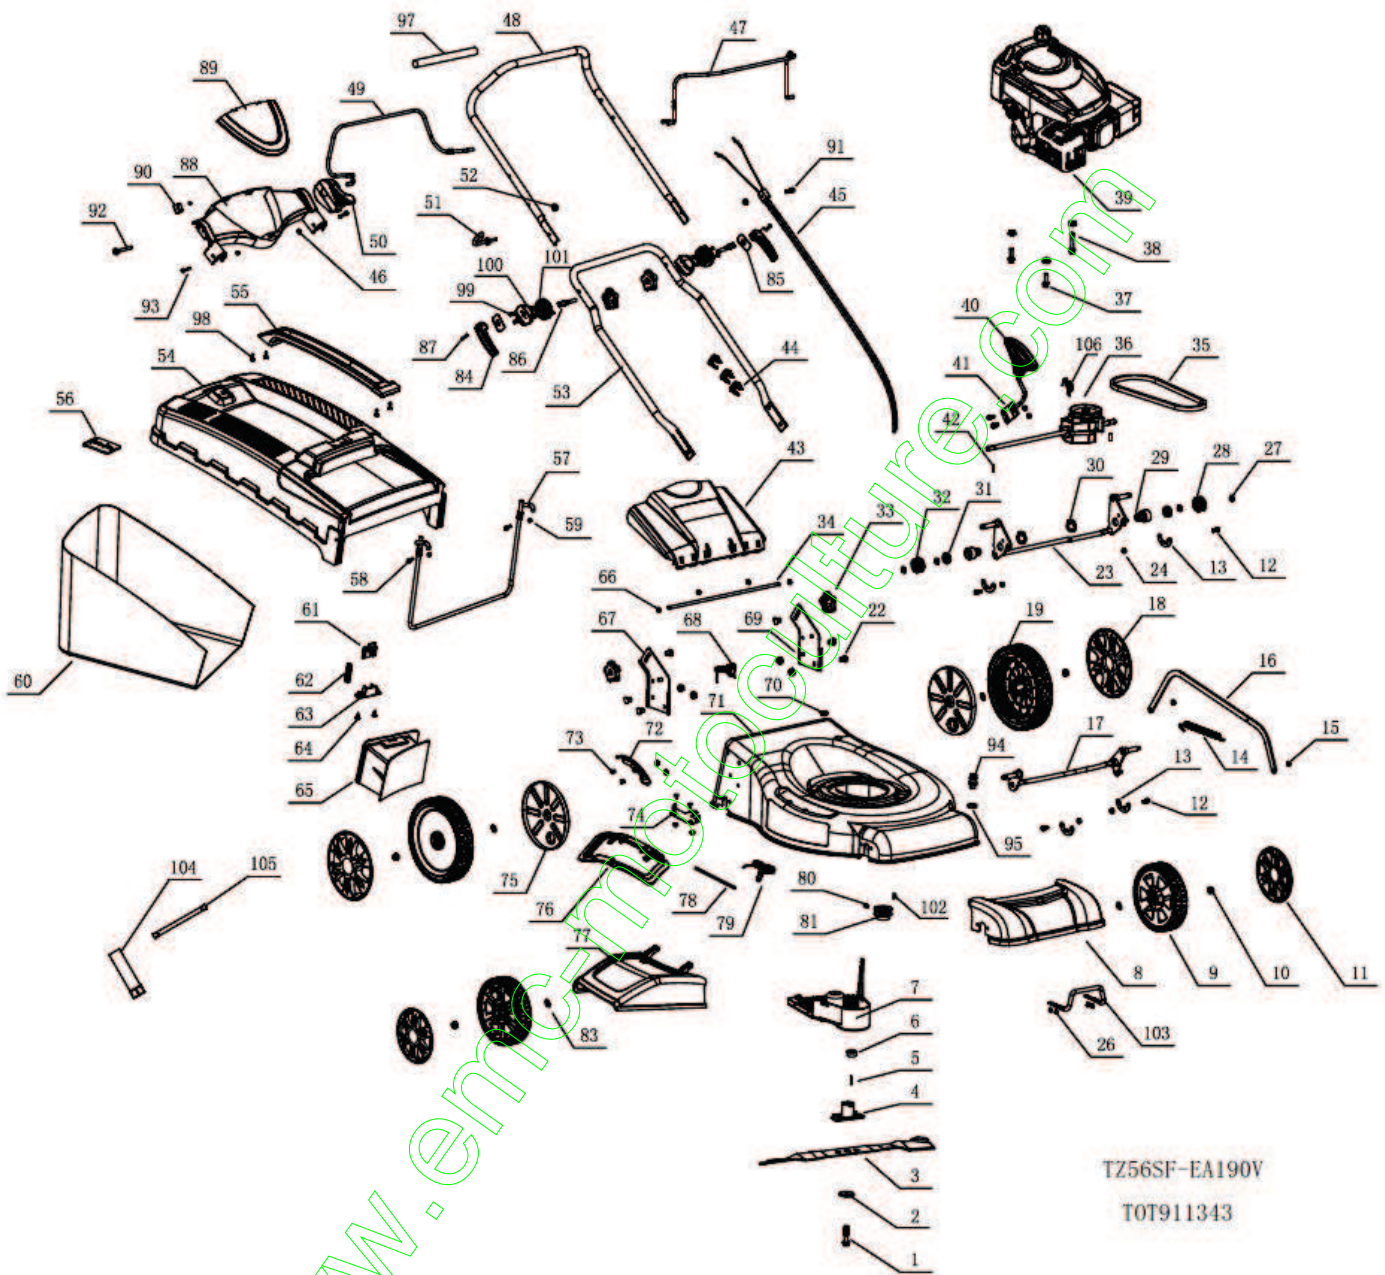

Référence Gardif: TOT911343  
GENCOD: 3700169113432

TZ56SF-EA190V  
Exploded View

TZ56SF-EA190V  
TOT911343

Item	Référence	Désignation	Ref Usine	Qte par produit
1	CLD22010116	BOULON DE LAME M10X35 Voir CLT31100206001	TZ22010116	1
2	CLD21100026	RONDELLE DE LAME Voir CLT31100106002	TZ21100026	1
3	CLD21080162	LAME 56 CM Voir CLT31100906001	TZ21080162	1
4	CLTZ21090061	PORTE LAME D25.4X47 Voir CLT31101906001	TZ21090061	1
5	CLTZ22010420	CLAVETTE 6X6X35 Voir CLT31101906002	TZ22010420	1