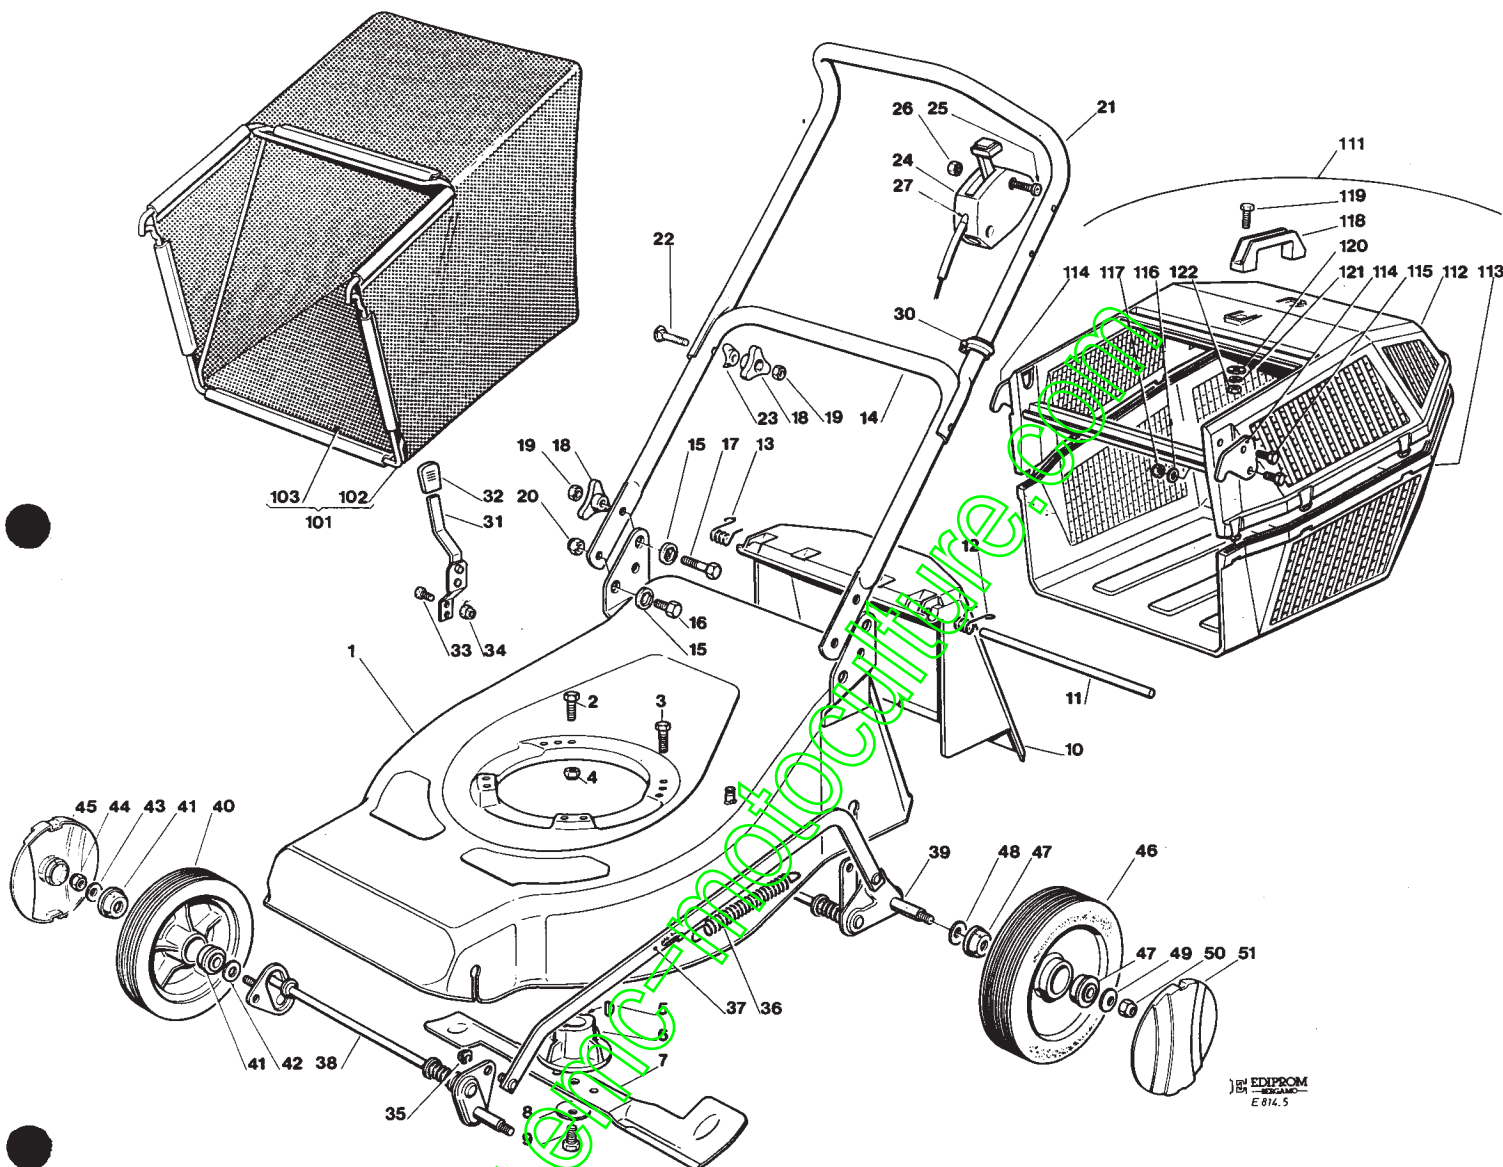

Le Club®

VISTE ESPLOSE
EXPLODED VIEWS
VUES ECLATEES
SPRENGZEICHNUNGEN

CL 434
CL 484

Mod. 1992

Pos. Nr.	Codice Kodex Code	Descrizione	Description	Description	Beschreibung	Q.tà Q.ty Q.té Menge
1	81001009/0	CHASSIS GIALLO CL 434	YELLOW DECK CL 434	CHASSIS JAUNE CL 434	GELB GEHÄUSE CL 434	1
1A	81001011/0	CHASSIS GIALLO CL 484	YELLOW DECK CL 484	CHASSIS JAUNE CL 484	GELB GEHÄUSE CL 484	1
3	12793900/0	VITE	SCREW	VIS	SCHRAUBE	3
4	12293201/0	DADO	NUT	ECROU	MUTTER	3
5	12139100/0	LINGUETTA (PP Ø22)	KEY (PTO Ø22)	CLAVETTE (P.F. Ø22)	KEIL (MW Ø22)	1
5A	12139150/0	LINGUETTA (PP Ø25)	KEY (PTO Ø25)	CLAVETTE (P.F. Ø25)	KEIL (MW Ø25)	1
6	22463012/1	MOZZO (PP 62 Ø22)	HUB (PTO 62 Ø22)	MOYEU (P.F. 62 Ø22)	HALTER (MW 62 Ø22)	1
6A	22463020/0	MOZZO (PP 62 Ø25)	HUB (PTO 62 Ø25)	MOYEU (P.F. 62 Ø25)	HALTER (MW 62 Ø25)	1
7	81004396/0	COLTELLO ALETTATO 41 CM	WINGED BLADE 41 CM	LAME AILETTE 41 CM	FLUEGELMESSER 41 CM	1
7A	81004341/0	COLTELLO STANDARD 41 CM	STANDARD BLADE 41 CM	LAME STANDARD 41 CM	STANDARD MESSER 41 CM	1
7B	81004397/0	COLTELLO ALETTATO 46 CM	WINGED BLADE 46 CM	LAME AILETTE 46 CM	FLUEGELMESSER 46 CM	1
7C	81004346/0	COLTELLO STANDARD 46 CM	STANDARD BLADE 46 CM	LAME STANDARD 46 CM	STANDARD MESSER 46 CM	1
8	22160400/0	DISCO ELASTICO	ELASTIC WASHER	RONDELLE ELASTIQUE	ELASTISCHE SCHEIBE	1
8A	12523080/0	RONDELLA	WASHER	RONDELLE	SCHEIBE	1
9	12735698/0	VITE (PP 62)	SCREW (PTO 62)	VIS (P.F. 62)	SCHRAUBE (MW 62)	1
10	22600028/0	PARASSASSI	STONEGUARD	PARE-PIERRES	PRALLBLECH	1
11	22517906/0	PERNO	PIN	PIVOT	BOLZEN	1
12	22450420/0	MOLLA SX	L. SPRING	RESSORT GAUCHE	L. FEDER	1