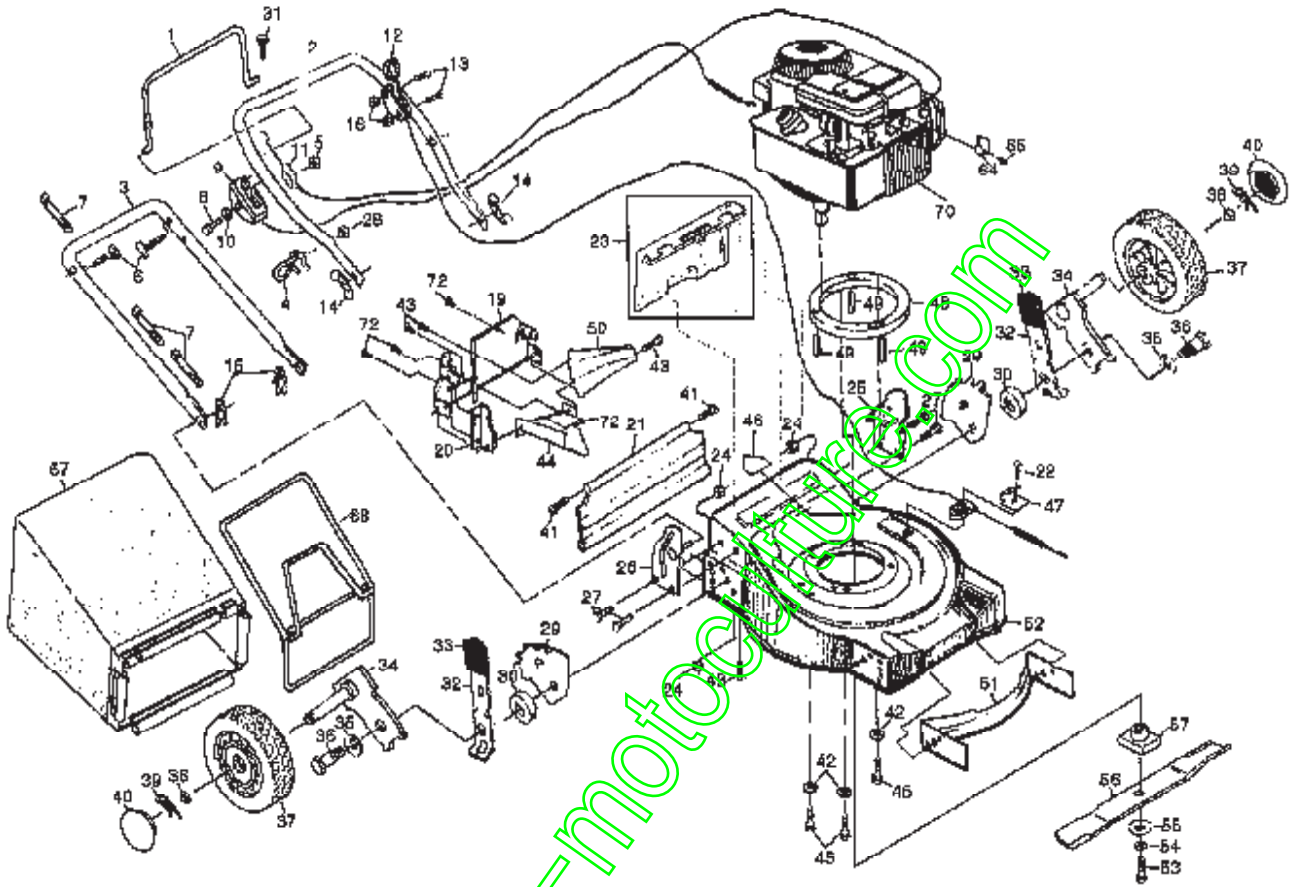

www.emc-motors.com

20" REAR BAGGER ROTARY MOWER MODEL NO. CM204A

Ref #	Part Number	Qty	Description
1	132570		CONTROL BAR
2	132670X479		SUB= 154480X479
3	134081X479		SUB= 151590X479
4	132001		ROPE GUIDE
5	63601		SUB= 73800400
6	131959		BOLT.HANDLE.LM
7	66426		SUB= 7192J
8	86055		SUB= 144929
9	700654		CNTL.THROT.47.5
10	85723		WASHER PM
11	130861		"CABLE,ENG ZONE CO"
12	700401		CONTROL.DRIVE
13	750029		SCREW
14	128638		"NUT,WING PM"
15	51793		HAIRPIN COTTER
16	74189		NUT
19	700356X479		PLATE.BACK.20RD
20	700363X479		BAFFLE.SIDE
21	133259		SUB= 140657
22	85768		"SCREW, HEX PM"
23	48257		"KIT, REAR DOOR PM"
24	751592		LOCKNUT PM
25	700913X473		SUB= 150956
26	700915X473		SUB= 150956
27	55187		SCREW
28	73510400		NUT
29	700375		SUB= 700325X007
30	84920		SUB= 146630
31	851552		"SCREW,PAN HD"
32	700331X004		SPRING SELECTOR
33	87877		KNOB PM
34	85021X004		AXLE ARM
35	62335		"WASHER, BELLEVIL."
36	84921		SUB= 142748
37	800390		SUB= 146247
38	52160		WASHER
39	85179		RETAINER CLIP PM
40	77400		HUB CAP
41	88652		HINGE SCREW
42	53998		SUB= 19131216
43	54583		SCREW
44	133188X479		DISCHARGE GUARD
45	850999		SCREW
46	107339X		DECAL HYT
47	88615		BRKT DRV COV
48	850988		ENGINE SPACER
49	850987		SUB= 850988
50	70063X479		SUB= 700063X479
51	132198X479		SUB= 144961
52	701736		KIT.HSG.20RD.FWBD
53	851084		SCREW
54	850263		LOCKWASHER
55	851074		"WASHER,HARDEN"
56	850972		BLADE.STAND.20INC
57	851514		ADAPTOR.BLADE.LM
64			CHECK WITH SUPPLIER
64	213146		CABLE CLAMP
65	83816		SCREW PM