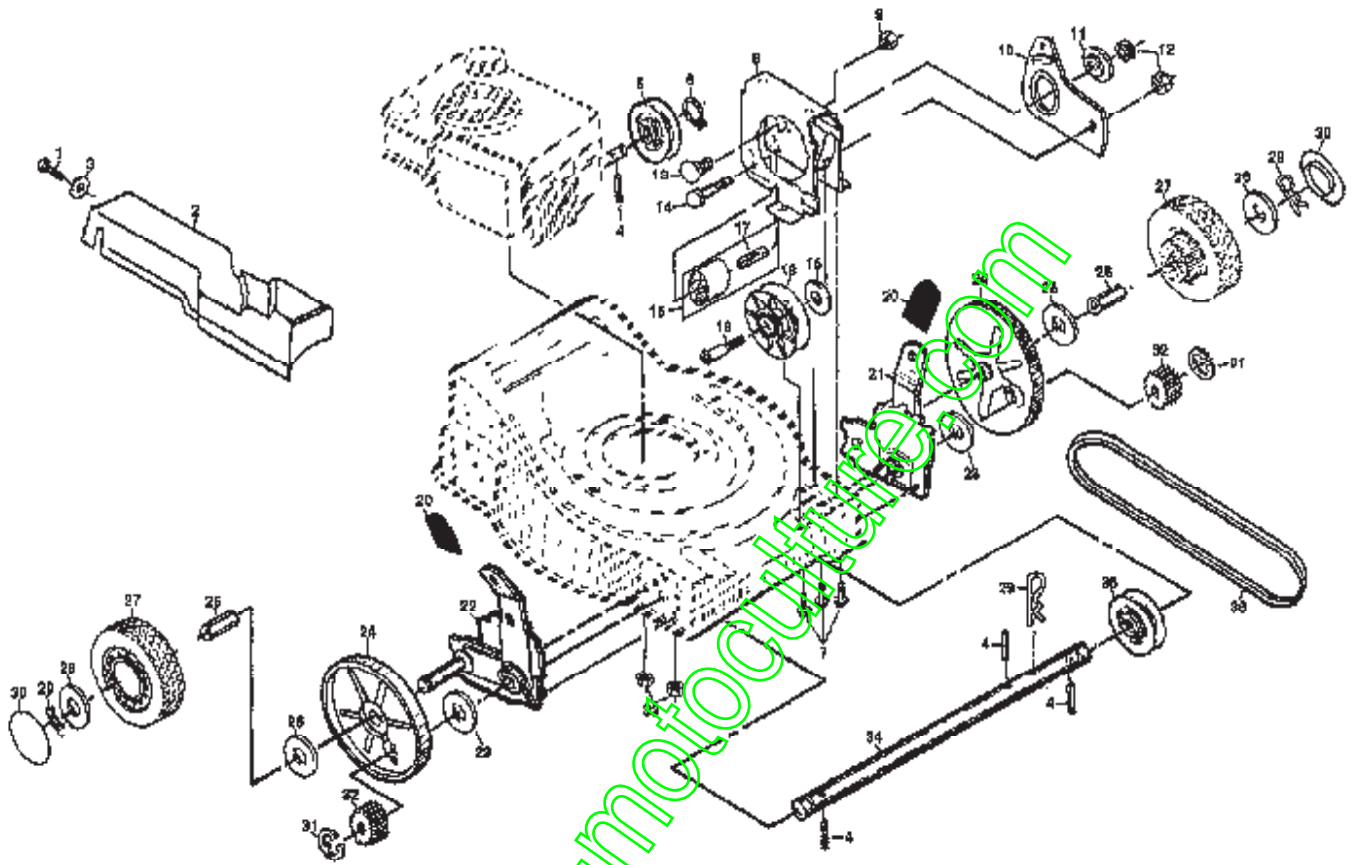

20" REAR BAGGER ROTARY LAWN MOWER - - MODEL NO. CM204A

Ref #	Part Number	Qty	Description
1	750097		TAPPING SCREW
2	111925X		COVER.DRIVE
3	4802		SUB= 19070818
4	851980		DRIVE PAWL
5	88043		PULLEY PM
6	12000030		RETAINING RING ST
7	54583		SCREW
8	851947X004		"CLUTCH,FRAME"
9	50962		LOCKNUT
10	88065X004		SUB= 702631X004
11	88067		SPACER PM
12	750253		LOCKNUT
13	72070504		CARRIAGE BOLT
14	74350424		BOLT 1/4-20-1 1/2
15	88069		SPACER PM
16	48160		IDLER ASSY
17	88576		IDLER SPACER
18	88517		SHOULDER BOLT
19	88516		IDLER PULLEY
20	87877		KNOB - PM
21	700339		SUB= 151228
22	700340		SUB= 151226
23	88118		WASHER PM
24	88080		DUS SHROUD PM
25	67725		WASHER FLUT
26	88446		BUSHING.HEX
27	700953		WHEEL.8X2.LP.PR
28	52160		WASHER
29	85179		RETAINER CLIP PM
30	77400		HUB CAP
31	12000003		RING T
32	750003		PINION
33	63601		SUB= 73800400
34	88081		DRIVE.SHAFT.PM
35	88082		DRIVE PULLEY PM
36	111924X		SUB= TH3H340
	852000		"DECAL,CLEAN UNDER"
	850428		DECAL DR CVR
	MA36		CLIPPING DEFL
	MK20FRD		"KIT, MULCHER 20""

www.emc-motors.com