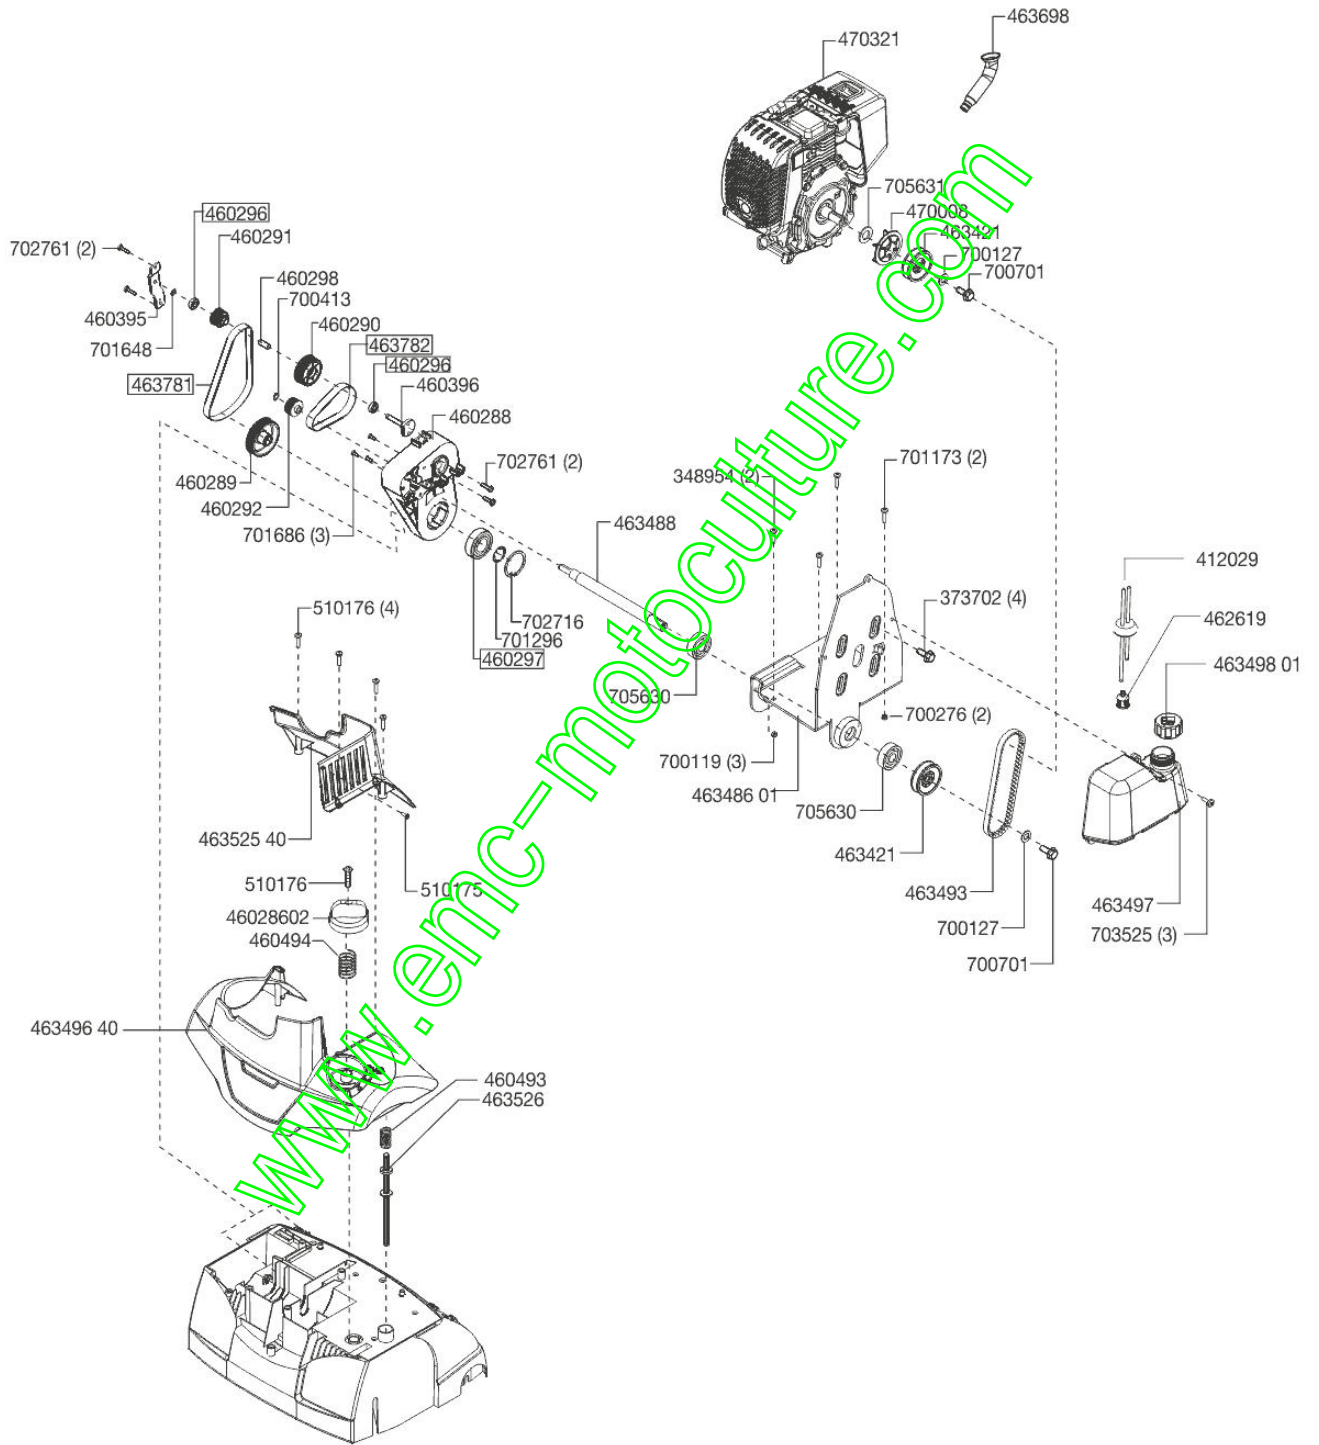

702737	VIS ST4,8X19 -C-H7981 VZ
703027	MU 6 DIN934- 8 VZ
703094	RONDELLE DE BLOCAGE 5 6799-1.43
703704	VIS ST3,5X13 -C-H7981A3S

www.emc-motoculture.com

Seite 2

POS N° Artikelnummer Name

POS N°	Artikelnummer	Name
	348954	VIS PT-KB 60X25 1411 VZ
	373702	VIS TENSILOCK M 6X 16 VZ NOIR
	412029	DURIT ESSENCE Av. DOUILLE 144F
	46028602	POIGÉE DE RÉGLAGE
	460288	CARTER BOITE DE TRANSM.
	460289	PIGNON
	460290	PIGNON
	460291	PIGNON
	460292	PIGNON
	460296	ROULEMENT À BILLES
	460297	ROUL.À BILLES 6205 RZ
	460298	DOUILLE
	460395	ETRIER MÉTALIQUE
	460396	BOULON DE GUIDAGE
	460493	RESSORT
	460494	RESSORT
	462619	FILTRE À ESSENCE
	463421	POULIE DE COURROIE
	46348601	MOTORHALTERUNG
	463488	ANTRIEBSWELLE
	463493	COURROIE D'ENTRAÎNEMENT
	46349640	COIFFE DE PROT. VLB 38
	463497	RÉSERVOIR À ESSENCE
	46349801	TANKDECKEL
	46352540	COUVERCLE ARRIÈRE VLB 38
	463526	BOULON INDICATEUR SCARIFICATEUR 38 VLB
	463698	TRÉMIE D'HUILE VLB 38
	463781	COURROIE
	463782	COURROIE
	470008	VENTILATEUR MOTEUR VLB 38
	510175	VIS PT-KB 40X12 1411
	510176	SHR PT-KB 50X22 1411
	510176	SHR PT-KB 50X22 1411
	700119	ÉCROU 6P 5 DIN985- 8 VZ
	700127	RG FED- B 6 DIN127 A3C
	700276	MU 6KT 6 DIN985- 8 A3
	700413	BAGUE DE VÉR. 10X1 471
	700701	VIS 6X 20 DIN933- 8.8 VZ
	701173	SHR 6X 30 7985- 4.8-H VZ
	701296	BAGUE DE VÉR. 25X1,2 471
	701648	BAGUE DE VÉRROUILLAGE 8X0,8 VZ 471
	701686	VIS 5X 16 7985- 4.8-H VZ
	702716	BAGUE DE VÉR. 52X2 472
	702761	VIS 6X 25 7985- 4.8-H VZ
	703525	VIS 6X 16 7985- 4.8-H A3C
	705630	ROULEMENT À BILLES 6302 2RS1 625
	705631	SCHEIBE