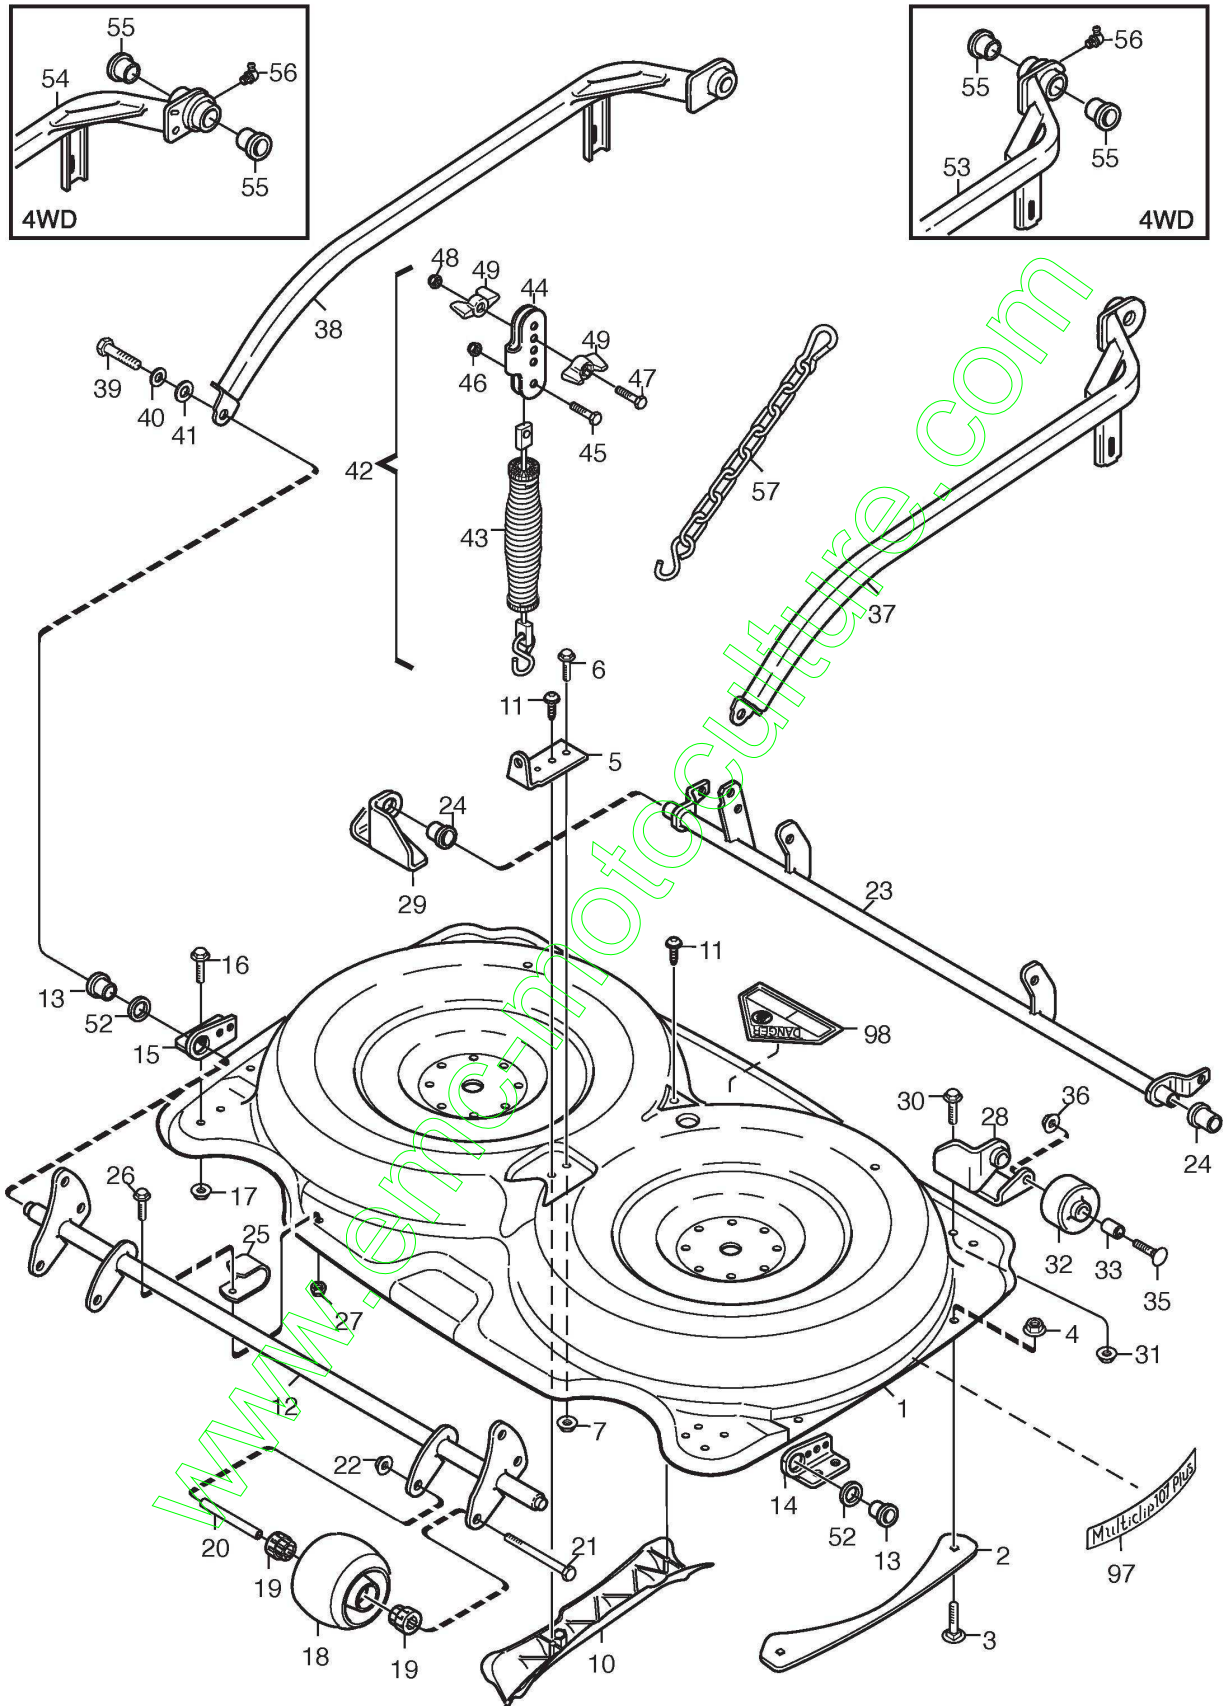

# Cadre de la plaque de coupe 107M

Réf. N°	Q.té :	Code article	Description	Articles	De	Jusqu'à
1	1	1134-5187-01	Plateau De Coupe			
2	2	1134-4323-01	Guide Plate			
3	4	9897-0616-16	Vis			
4	4	9739-0631-22	Ecrou			
5	1	1134-4320-06	Etrier			
6	1	9959-0820-16	Vis			
7	1	9739-0831-22	Ecrou			
10	1	1134-4905-01	Guide-Chaîne			
11	2	9838-9530-12	Vis			
12	1	1134-4890-01	Axe Avant			
13	1	1134-9024-01	Coussinet	Sats 4 st/kit of 4		
14	1	1134-4292-01	Bearing Holder-Lh			
15	1	1134-4292-02	Bearing Support			
16	4	9959-0816-16	Vis			
17	4	9739-0831-22	Ecrou			
18	2	1134-4284-01	Roue			
19	4	1134-4319-01	Coussinet			
20	2	1134-4318-01	Axe Roues			
21	2	9997-0812-02	Vis			
22	2	9739-0831-22	Ecrou			
23	1	1134-5892-01	Axe arrière			
24	1	1134-9024-01	Coussinet	Sats 4 st/kit of 4		
25	2	1134-4689-01	Support			
26	2	9959-0616-16	Vis			
27	2	9747-0631-02	Ecrou Auto-Freinés			
28	1	1134-4299-01	Wheel Attachment-Lh			
29	1	1134-4299-02	Support Petite Roue			
30	4	9959-0816-16	Vis			
31	4	9739-0831-22	Ecrou			
32	2	1134-3434-01	Roller			
33	2	1134-0041-05	Douille			
35	2	9897-1060-12	Vis			
35	2	9898-1060-12	Vis			
36	2	9739-1031-22	Ecrou			
37	1	1134-4324-01	Tondeuse Arm, Gauche			
38	1	1134-4324-02	Tondeuse Arm, Droite			
39	2	9997-1016-16	Vis			
40	2	9699-0030-02	Rondelle	10 x 26 x 2.0		
41	2	9699-0104-02	Rondelle	17 x 30 x 3.0		
42	1	1134-4688-02	Accessory Bag	Inkl. pos 43 - 49		
43	1	1134-4574-01	Ressort			
44	1	1134-4577-01	Ressort			
45	1	9997-0825-16	Vis			
46	1	9747-0831-02	Ecrou Auto-Freinés			
47	1	9997-0835-12	Vis			
48	1	9747-0831-02	Ecrou Auto-Freinés			
49	2	1134-4481-01	Ecrou À Oreilles			
52	2	1134-4745-01	Rondelle			