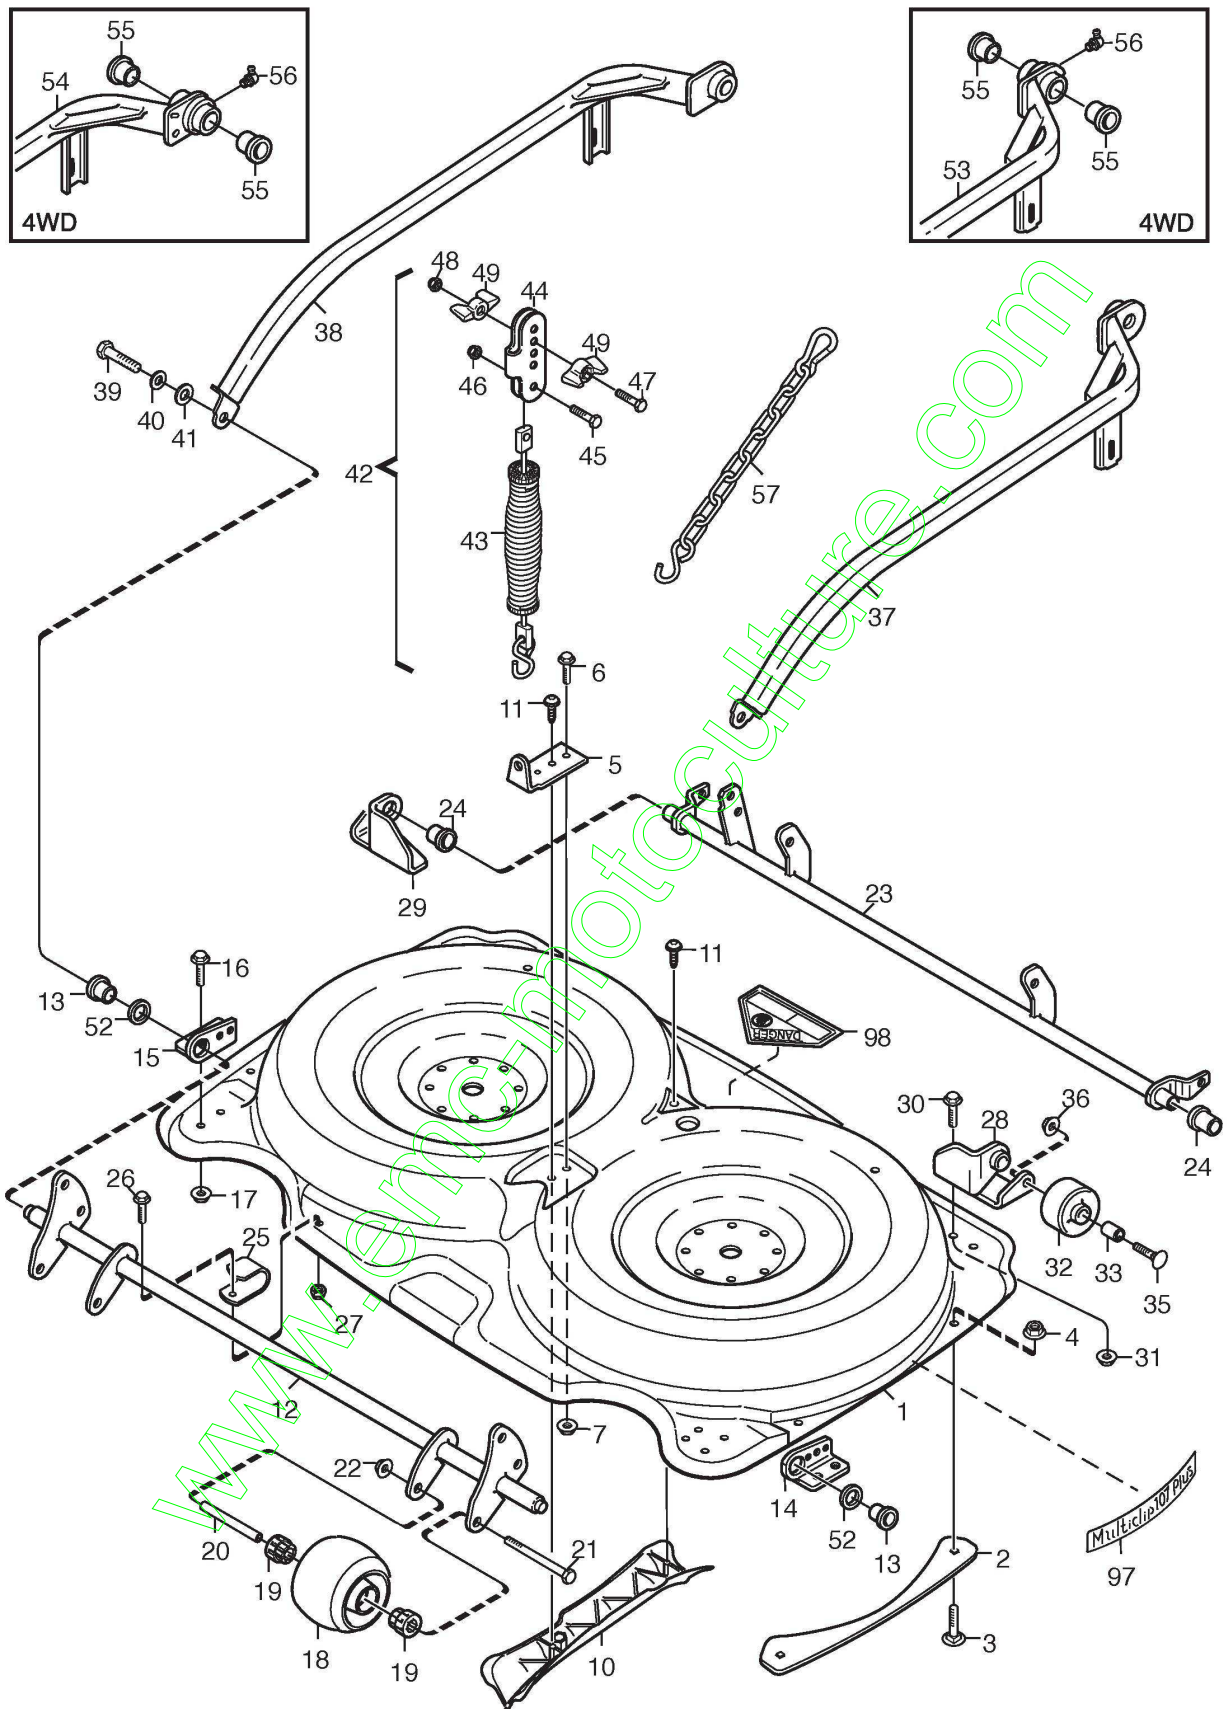

# Cadre de la plaque de coupe 107M

Réf. N°	Q.té :	Code article	Description	Articles	De	Jusqu'à
1	1	1134-5187-01	Plateau De Coupe			
2	2	1134-4323-01	Guide Plate			
3	4	9897-0616-16	Vis			
4	4	9739-0631-22	Ecrou			
5	1	1134-4320-06	Etrier			
6	1	9959-0820-16	Vis			
7	1	9739-0831-22	Ecrou			
10	1	1134-4905-01	Guide-Chaîne			
11	2	9838-9530-12	Vis			
12	1	1134-4890-01	Axe Avant			
13	1	1134-9024-01	Coussinet	Sats 4 st/kit of 4		
14	1	1134-4292-01	Bearing Holder-Lh			
15	1	1134-4292-02	Bearing Support			
16	4	9959-0816-16	Vis			
17	4	9739-0831-22	Ecrou			
18	2	1134-4284-01	Roue			
19	4	1134-4319-01	Coussinet			
20	2	1134-4318-01	Axe Roues			
21	2	9997-0812-02	Vis			
22	2	9739-0831-22	Ecrou			
23	1	1134-5892-01	Axe arrière			
24	1	1134-9024-01	Coussinet	Sats 4 st/kit of 4		
25	2	1134-4689-01	Support			
26	2	9959-0616-16	Vis			
27	2	9747-0631-02	Ecrou Auto-Freinés			
28	1	1134-4299-01	Wheel Attachment-Lh			
29	1	1134-4299-02	Support Petite Roue			
30	4	9959-0816-16	Vis			
31	4	9739-0831-22	Ecrou			
32	2	1134-3434-01	Roller			
33	2	1134-0041-05	Douille			
35	2	9897-1060-12	Vis			
35	2	9898-1060-12	Vis			
36	2	9739-1031-22	Ecrou			
37	1	1134-4324-01	Tondeuse Arm, Gauche			
38	1	1134-4324-02	Tondeuse Arm, Droite			
39	2	9997-1016-16	Vis			
40	2	9699-0030-02	Rondelle	10 x 26 x 2.0		
41	2	9699-0104-02	Rondelle	17 x 30 x 3.0		
42	1	1134-4688-02	Accessory Bag	Inkl. pos 43 - 49		
43	1	1134-4574-01	Ressort			
44	1	1134-4577-01	Ressort			
45	1	9997-0825-16	Vis			
46	1	9747-0831-02	Ecrou Auto-Freinés			
47	1	9997-0835-12	Vis			
48	1	9747-0831-02	Ecrou Auto-Freinés			
49	2	1134-4481-01	Ecrou À Oreilles			
52	2	1134-4745-01	Rondelle			