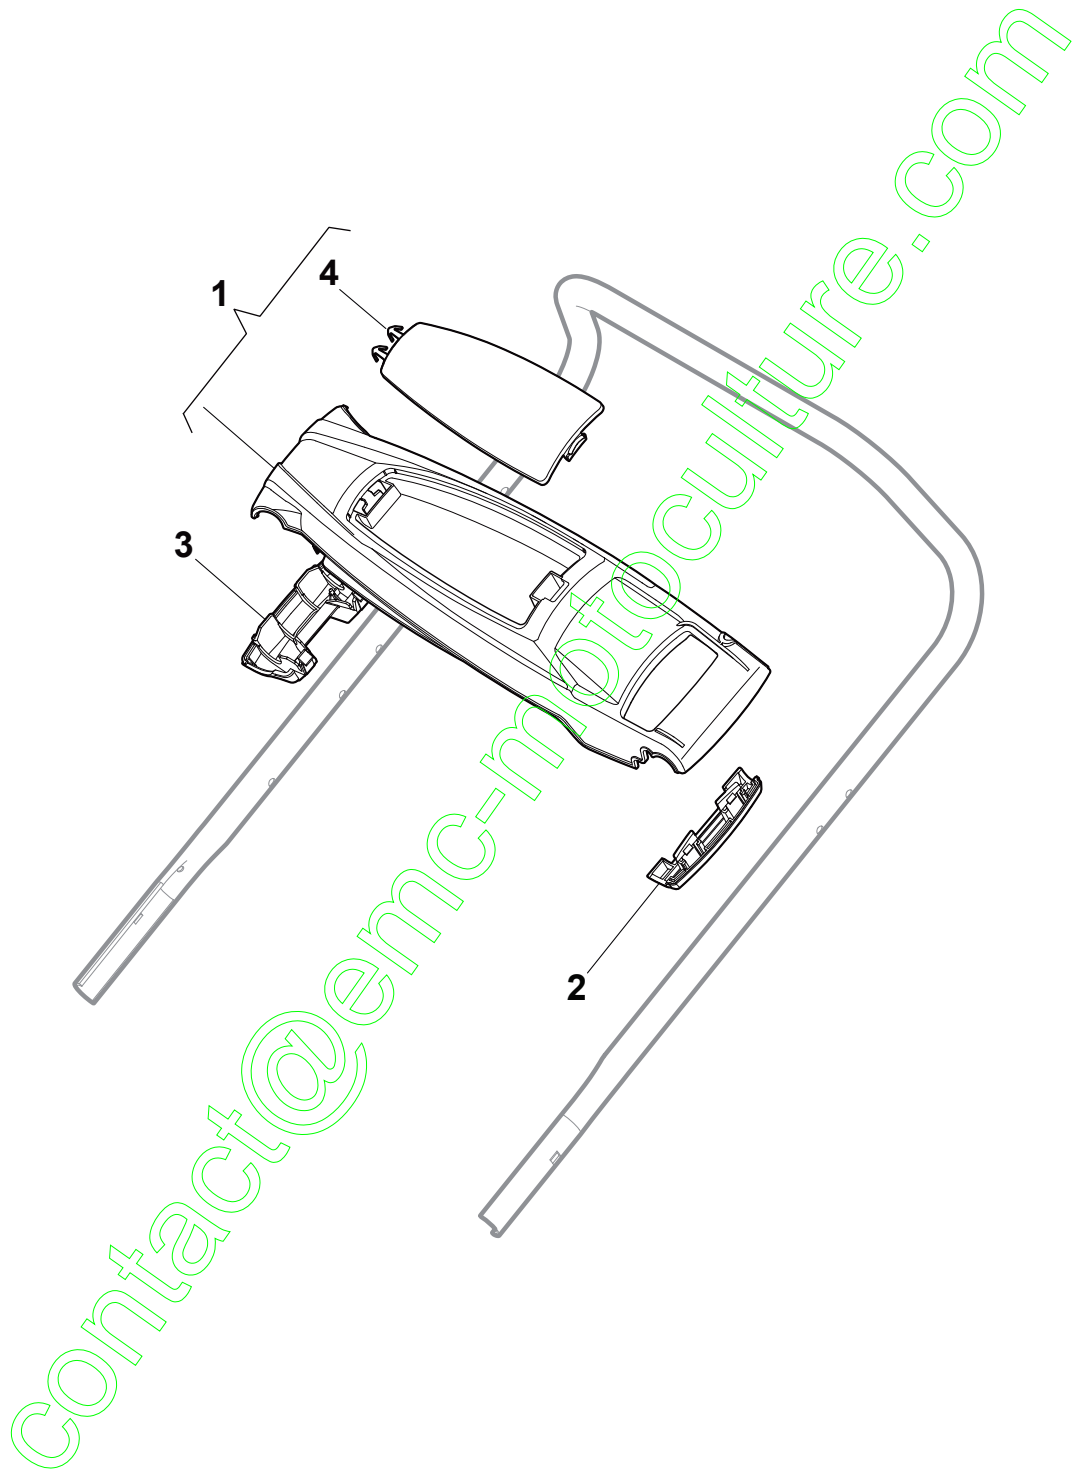

POS	PART. NO	Q.ty	DESCRIPTION	DESCRIZIONE	DESCRIPTION	BESCHREIBUNG	REMARKS
1	322785123/0	1	Support, Battery	Supporto Batteria	Support Batterie	Halter, Batterie	
2	112521310/0	2	Washer	Rosetta	Rondelle	Scheibe	
3	112731590/0	2	Screw	Vite	Vis	Schraube	
4	118120052/0	1	Battery	Batteria	Batterie	Batterie	
5	322109530/0	1	Cover	Capottina	Capot	Haube	
6	118204192/3	1	Cable, Start	Cavo Avviamento	Cable Démarrage	Kabel, Start	
7	322722800/0	1	R Protection	Protezione Dx	Protection D	Rechte Schutz	
8	322722801/0	1	L Protection	Protezione Sx	Protection G	Linke Schutz	
9	118450050/0	1	Switch	Interruttore	Interrupteur	Schalter	
10	112728691/0	1	Screw	Vite	Vis	Schraube	
11	112728702/0	2	Screw	Vite	Vis	Schraube	
12	118204120/0	1	Battery Charger	Carica Batteria	Chargeur De Batterie	Ladgerät	UE Plug
12	118204121/0	1	Battery Charger	Carica Batteria	Chargeur De Batterie	Ladgerät	UK Plug

contact@emc-motoculture.com