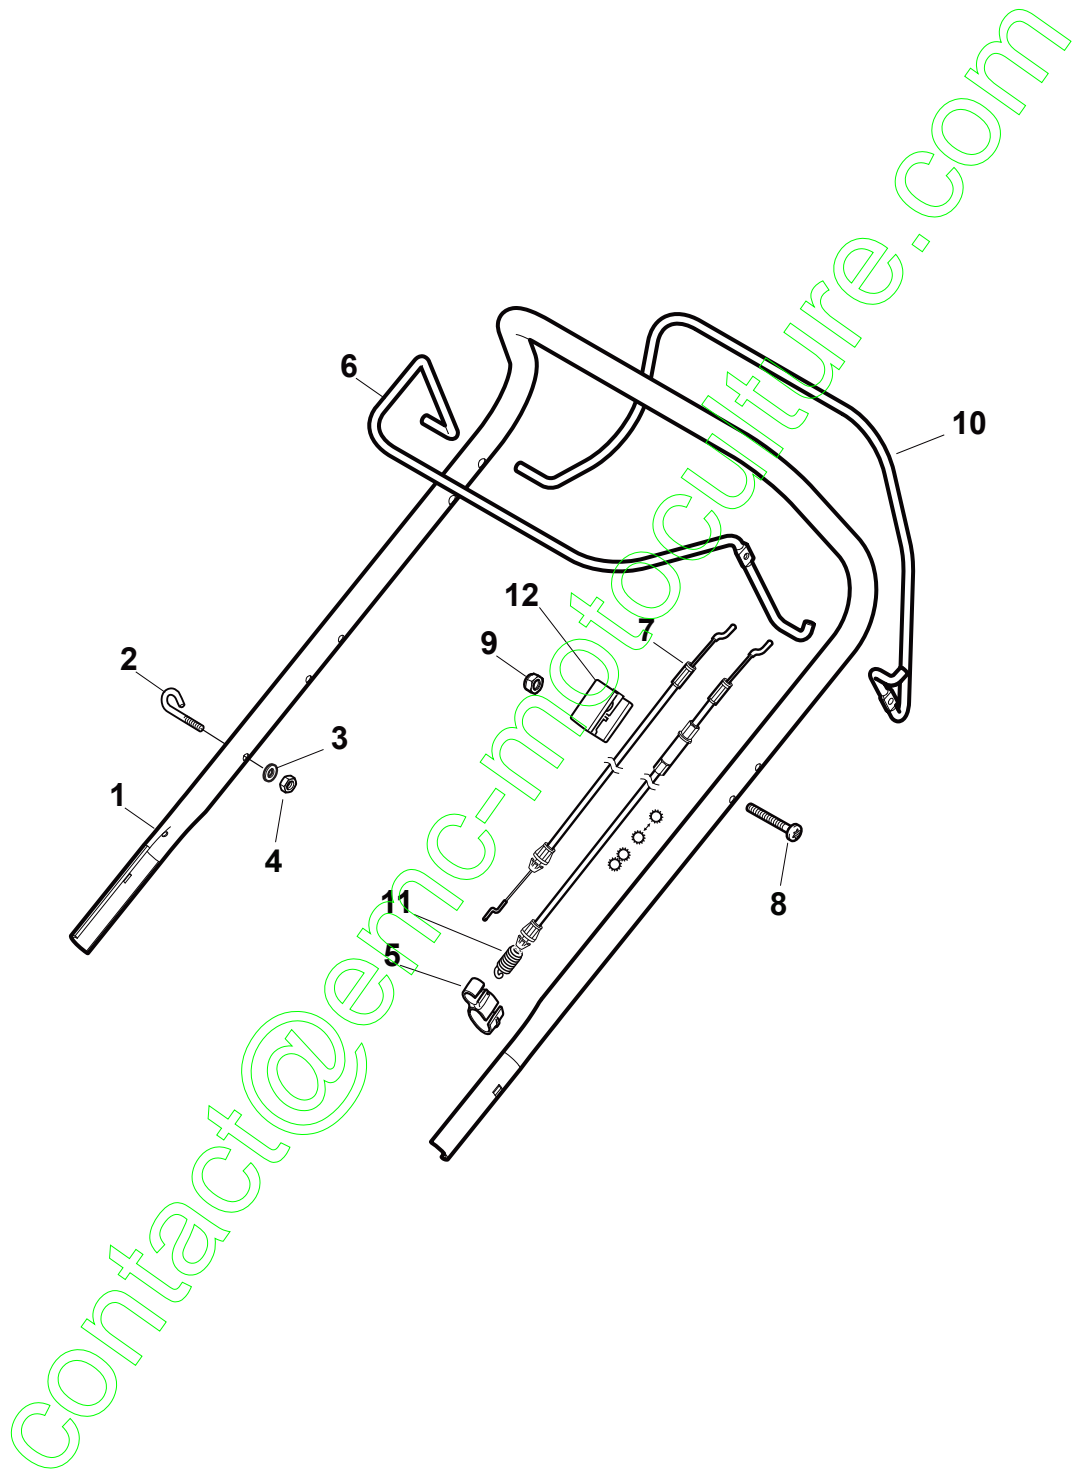

POS	PART. NO	Q.ty	DESCRIPTION	DESCRIZIONE	DESCRIPTION	BESCHREIBUNG	REMARKS
1	381006739/1	1	Handle, Upper Part	Manico, Parte Sup	Mancheron, Partie Superieure	Holm, Oberteil	
1	381006745/1	1	Handle, Upper Part with sponge handgrip	Manico, Parte Sup. con impugantura in spugna	Mancheron, Partie Superieure avec éponge poignée	Holm, Oberteil Handgriff Schwamm	
2	122430313/0	1	Guide Spring	Molla Guida	Ressort De Guide	Feder Führer	
3	112521330/0	1	Washer	Rosetta	Rondelle	Scheibe	
4	112154510/0	1	Nut	Dado	Ecrou	Mutter	
5	118390020/0	1	Fairlead	Fermacavo	Fixation Cable	Kabelbefestigung	
6	181003363/1	1	Lever, Engine Brake Black	Leva Freno Motore Nero	Levier Frein Moteur Noir	Hebel, Motorbremse Schwarz	
6	381003365/0	1	Lever, Engine Brake Yellow	Leva Freno Motore, Giallo	Levier Frein Moteur Jaune	Hebel, Motorbremse, Gelb	
6	381003376/0	1	Lever, Engine Brake Red	Leva Freno Motore, Rosso	Levier Frein Moteur Rouge	Hebel, Motorbremse, Rot	
7	181030054/0	1	Cable, Thread Engine Brake	Cavo Freno Motore	Cable Frein Moteur	Kabel, Motorbremse	GGP150cc
7	181030056/0	1	Cable, Thread Engine Brake	Cavo Freno Motore	Cable Frein Moteur	Kabel, Motorbremse	GGP-B&S Engine
7	181030069/1	1	Cable, Thread Engine Brake	Cavo Freno Motore	Cable Frein Moteur	Kabel, Motorbremse	Honda Engine
8	112727788/0	1	Screw	Vite	Vis	Schraube	
9	112154510/0	1	Nut	Dado	Ecrou	Mutter	
10	181003364/0	1	Lever, Driving Black	Leva Trazione Nero	Levier Traction Noir	Hebel, Antrieb Schwarz	
10	381003366/0	1	Lever, Driving Yellow	Leva Trazione Giallo	Levier Traction Jaune	Hebel, Antrieb Gelb	
10	381003377/0	1	Lever, Driving Red	Leva Trazione Rosso	Levier Traction Rouge	Hebel, Antrieb Rot	
11	381030051/0	1	Cable, Rear Drive	Cavo Comando Trazione	Câble, Comm. Traction	Kabel, Antrieb	
12	181005504/1	1	Throttle Cable	Cavo Acceleratore	Cable, Accelérateur	Gashebel Kabel	GGP150cc
12	181005511/0	1	Throttle Cable	Cavo Acceleratore	Cable, Accelérateur	Gashebel Kabel	B&S Engine
12	181005517/0	1	Throttle Cable	Cavo Acceleratore	Cable, Accelérateur	Gashebel Kabel	GGP-Honda Engine
12	181005526/0	1	Throttle Cable	Cavo Acceleratore	Cable, Accelérateur	Gashebel Kabel	B&S DOV
12	181005532/0	1	Throttle Cable	Cavo Acceleratore	Cable, Accelérateur	Gashebel Kabel	GGP 100cc
12	181005533/0	1	Throttle Cable	Cavo Acceleratore	Cable, Accelérateur	Gashebel Kabel	B&S E series