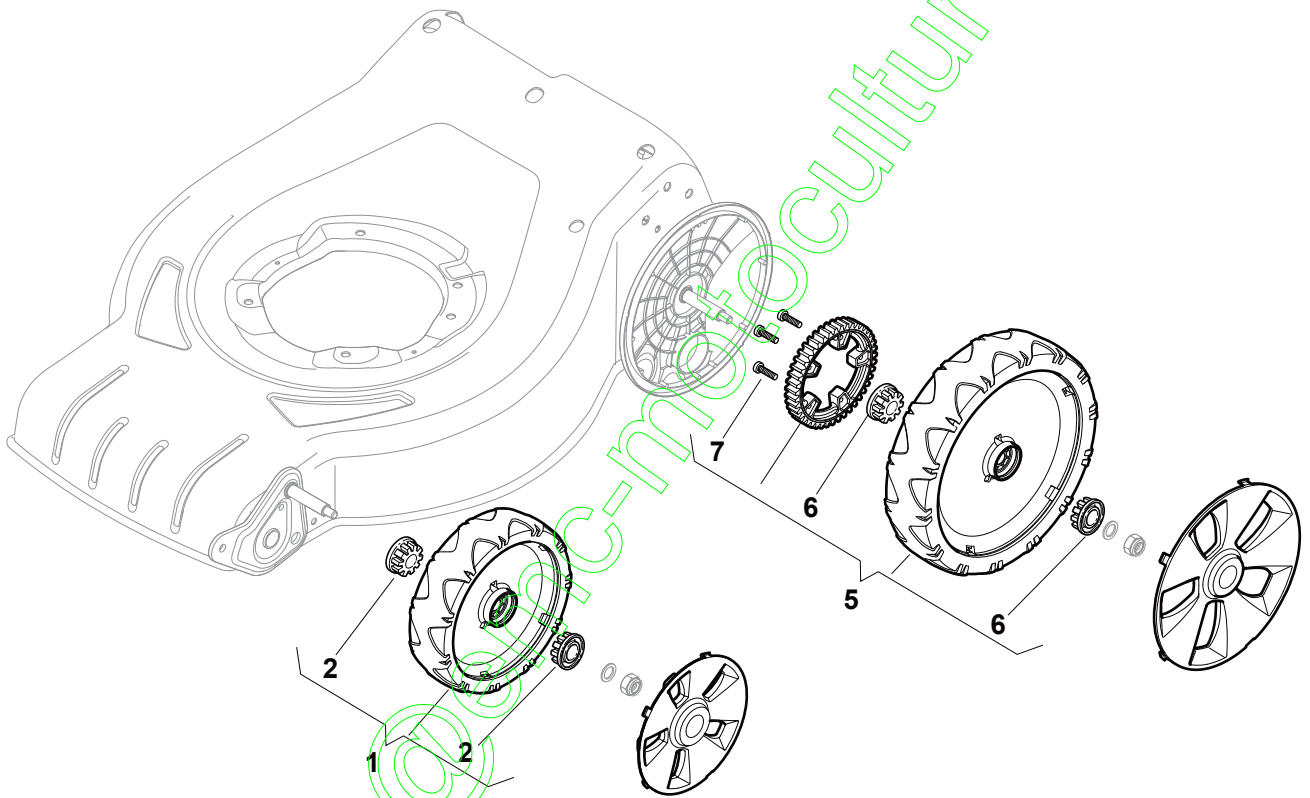

POS	PART. NO	Q.ty	DESCRIPTION	DESCRIZIONE	DESCRIPTION	BESCHREIBUNG	REMARKS
1	381007455/1	2	Wheel Ø 180	Ruota Ø 180	Roue Ø 180	Rad Ø 180	
2	119216035/0	4	Bearing	Cuscinetto	Coussinet	Lager	
5	381007467/1	2	Wheel Ø 240	Ruota Ø 240	Roue Ø 240	Rad Ø 240	
6	119216035/0	4	Bearing	Cuscinetto	Coussinet	Lager	
7	112728706/0	6	Screw	Vite	Vis	Schraube	

contact@emc-motoculture.com

contact@cc-motoculture.com