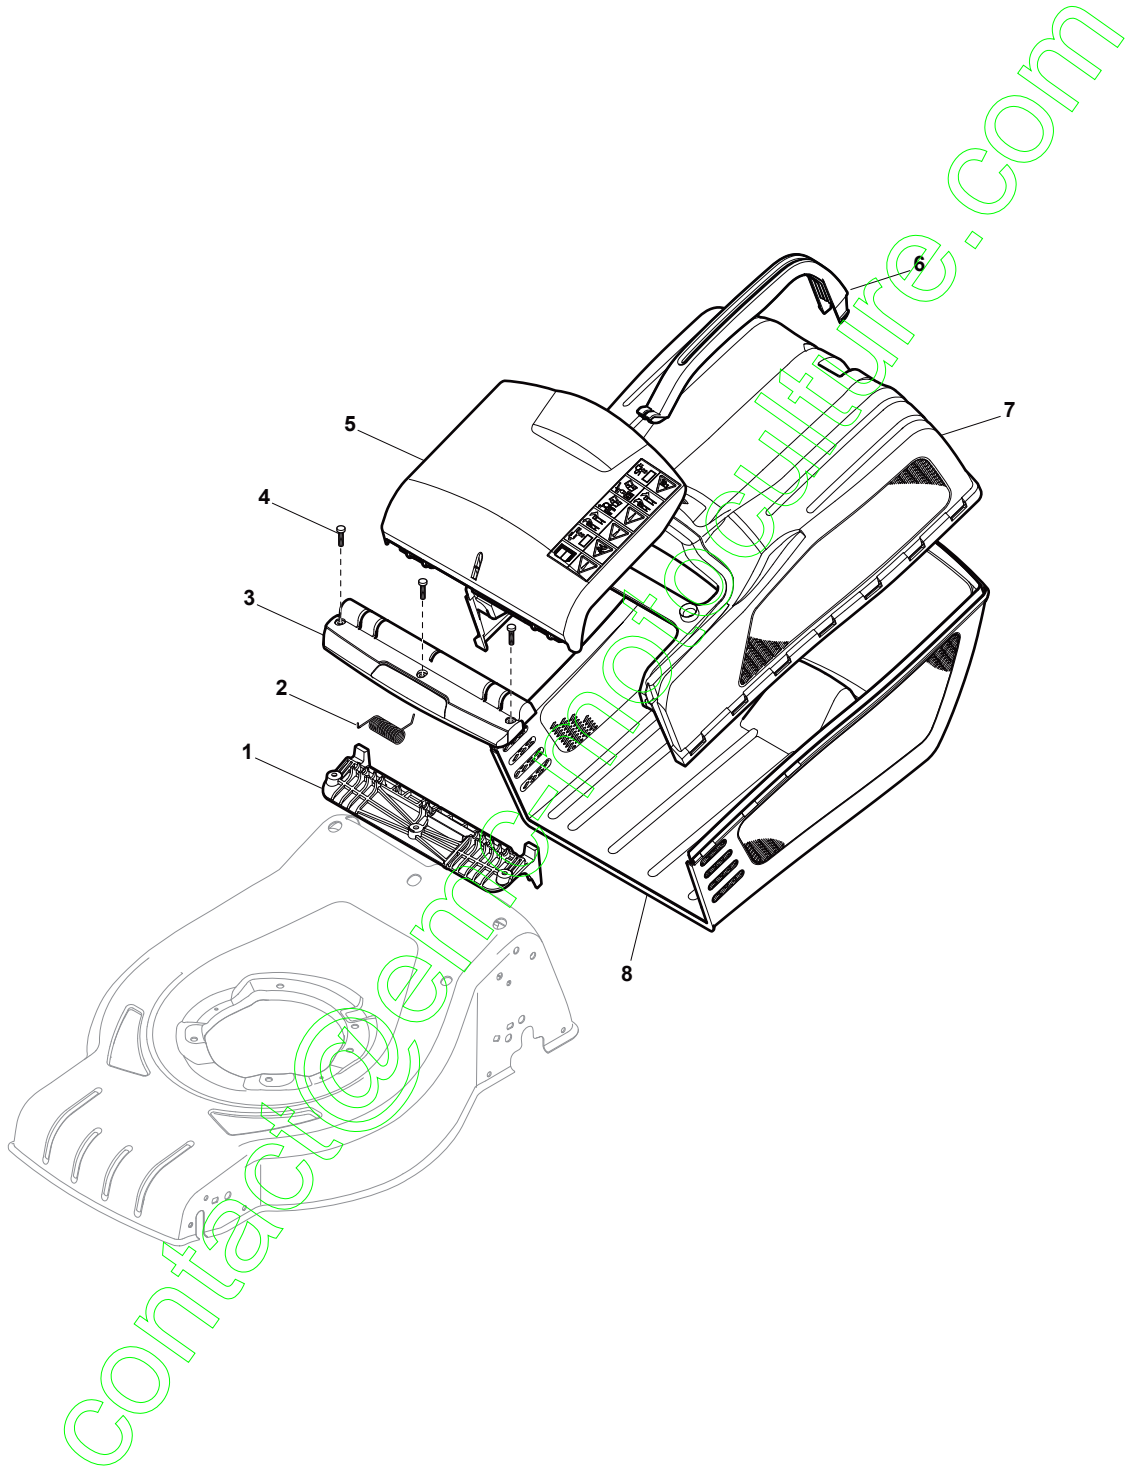

POS	PART. NO	Q.ty	DESCRIPTION	DESCRIZIONE	DESCRIPTION	BESCHREIBUNG	REMARKS
1	322785331/0	1	Support	Supporto	Support	Halter	
2	122450464/0	1	Spring	Molla	Ressort	Feder	
3	322109554/0	1	Cover, Black	Copertura, Nero	Couvre, Noir	Kappe, Schwarz	Black
3	322109556/0	1	Cover, Yellow	Capottina Gialla	Capot Jaune	Haube Gelb	Yellow
3	322109557/0	1	Cover, Grey	Capottina Grigio	Capot Jaune	Haube Gelb	Grey
4	112728699/0	3	Screw	Vite	Vis	Schraube	
5	322600206/1	1	Stone-Guard Black	Parasassi Nero	Pare-Pierres, Noir	Prallblech, Schwarz	Black
5	322600214/1	1	Stone-Guard Yellow	Parasassi Giallo	Pare-Pierres, Jaune	Prallblech, Gelb	Yellow
5	322600216/1	1	Stone-Guard Grey	Parasassi Grigio	Pare-Pierres, Gris	Prallblech, Grau	Grey
6	322393643/0	1	Handle, Black	Maniglia Nera	Poignée Noir	Griff Schwarz	Black
6	322393645/0	1	Handle, Grey	Maniglia Grigio	Poignée Gris	Griff, Grau	Grey
7	322486263/0	1	Grass-Box, Upper Part	Sacco, Parte Superiore	Sac, Partie Superieure	Korb, Oberteil	Grey
7	322486260/0	1	Grass-Box, Upper Part	Sacco, Parte Superiore	Sac, Partie Superieure	Korb, Oberteil	Black
8	322486267/0	1	Grass-Box, Upper Part	Sacco, Parte Superiore	Sac, Partie Superieure	Korb, Oberteil	Grey
8	322486261/0	1	Grass-Box, Upper Part	Sacco, Parte Superiore	Sac, Partie Superieure	Korb, Oberteil	Black

contact@emc-motoculture.com