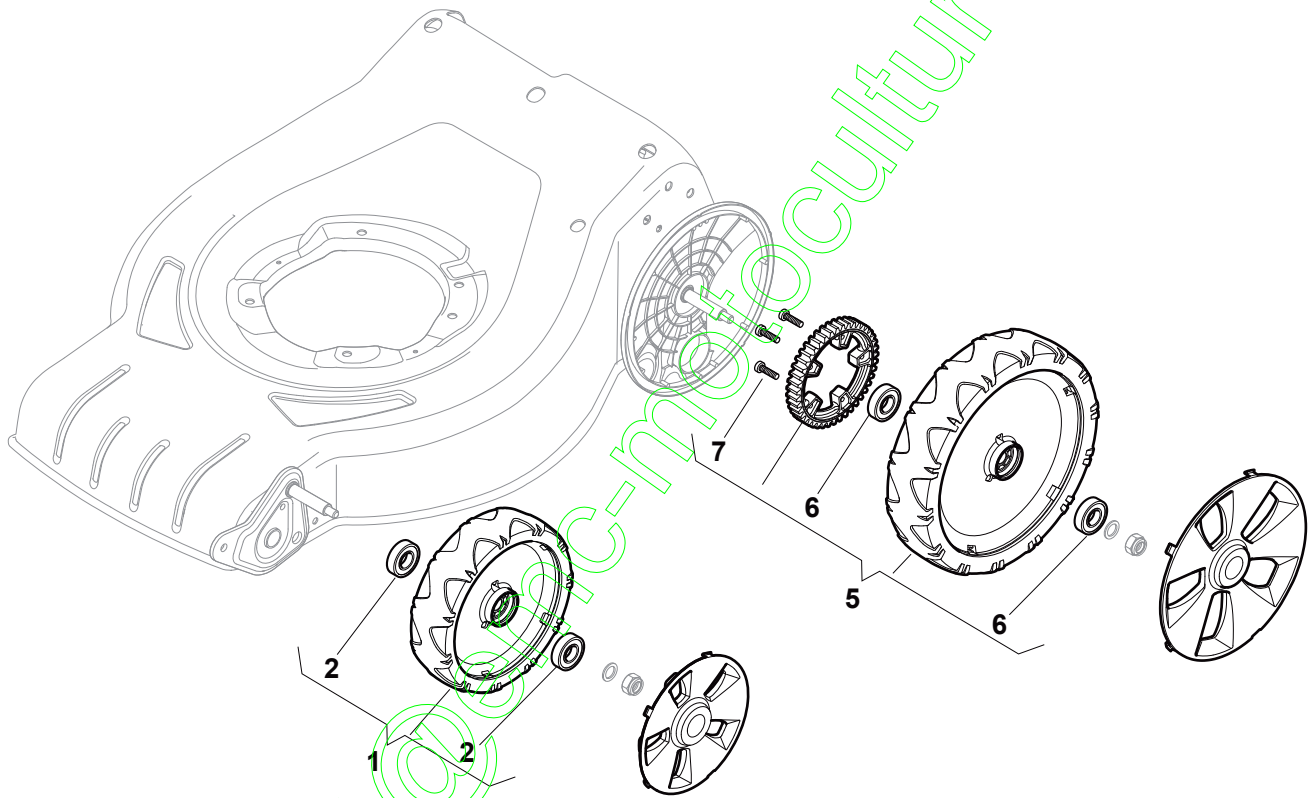

POS	PART. NO	Q.ty	DESCRIPTION	DESCRIZIONE	DESCRIPTION	BESCHREIBUNG	REMARKS
1	112608600/0	4	Seeger	Seeger	Seeger	Seeger	
2	122570120/1	1	Pinion L	Pignone Sx	Pignon G	Ritzel Linkes	
3	122570110/1	1	Pinion R	Pignone Dx	Pignon D	Ritzel Rechtes	
4	322042066/0	2	Bush	Bussola	Douille	Büchse	
5	112521371/0	2	Washer	Rosetta	Rondelle	Scheibe	
6	181003092/0	1	Gear Box	Gruppo Trazione	Groupe Traction	Antrieb	
7	122601904/0	1	Pulley	Puleggia	Poulie	Riemenscheibe	
8	112645705/0	1	Pin	Perno	Pivot	Bolzen	
9	122033283/0	1	Adjustment Rod	Asta Regolazione	Tige Reglage	Verstellungstange	
10	135063800/0	1	Belt	Cinghia	Courroie	Riemen	
11	122041957/1	1	Bush	Bussola	Douille	Büchse	
12	122450063/0	1	Spring	Molla	Ressort	Feder	
13	322680009/0	1	Washer	Rosetta	Rondelle	Scheibe	
14	112154510/0	1	Nut	Dado	Ecrou	Mutter	
15	122110230/0	1	Cap	Puntale	Bouchon	Gummistopfen	
16	122753000/0	2	Pin	Perno	Pivot	Bolzen	

contact@emc-motocultur.com