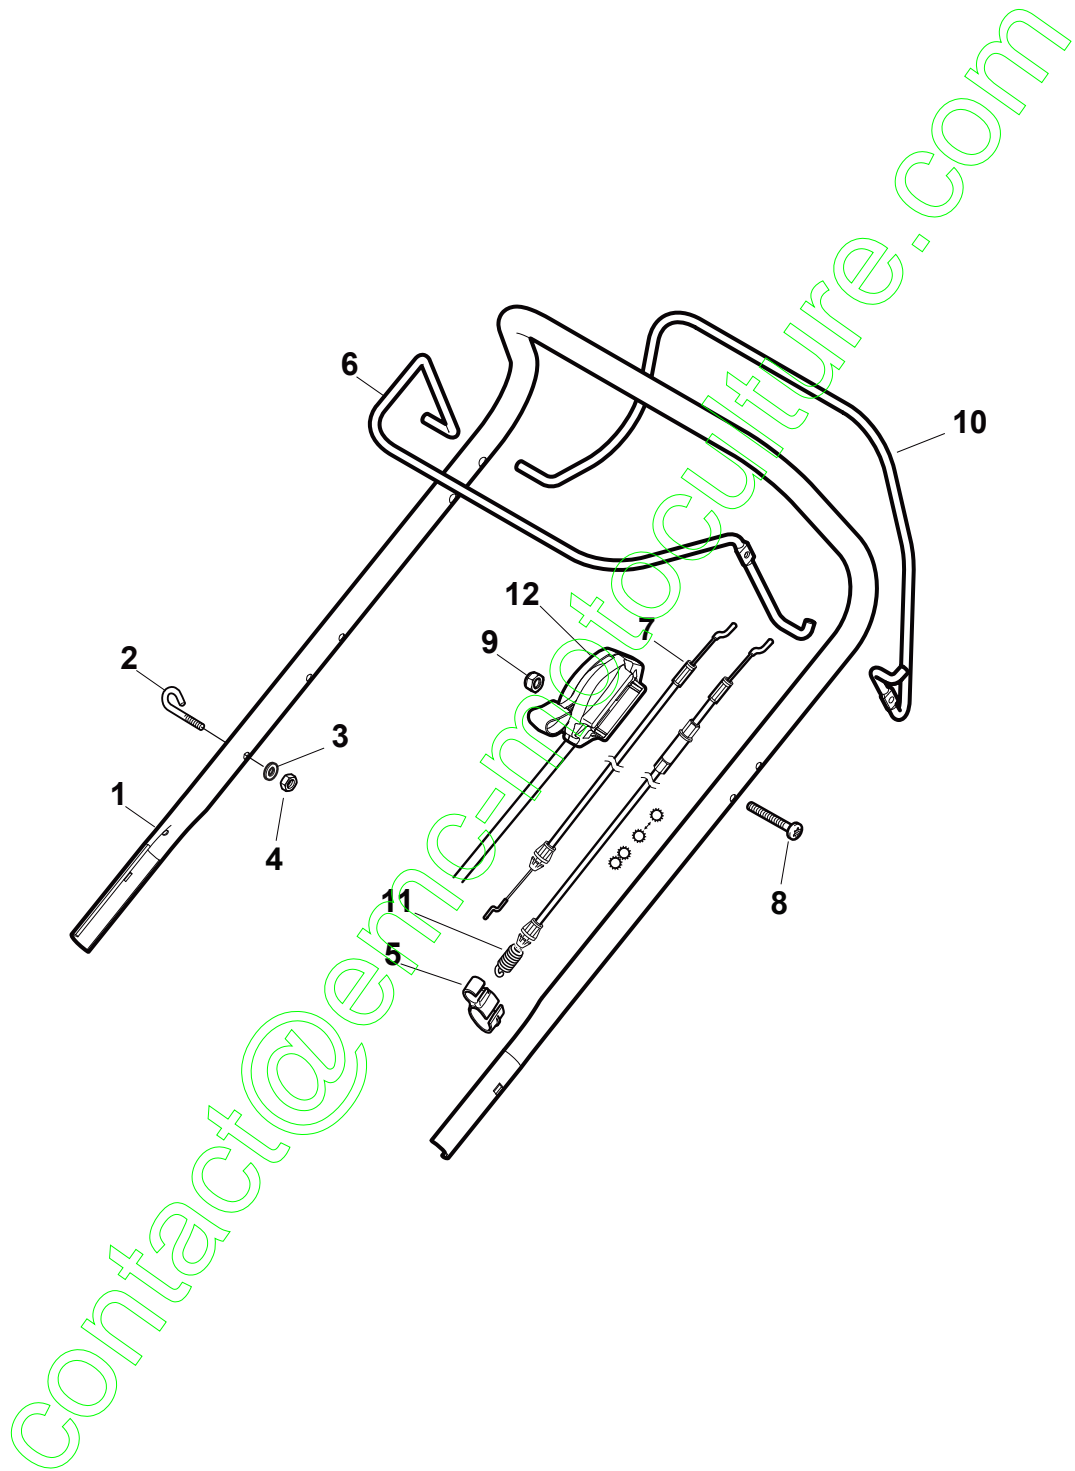

POS	PART. NO	Q.ty	DESCRIPTION	DESCRIZIONE	DESCRIPTION	BESCHREIBUNG	REMARKS
1	381006737/0	1	Handle, Lower Part	Parte Inf Maniglia	Poignée, Partie Inferieure	Griff, Unterteil	
2	112819110/0	2	Screw	Vite	Vis	Schraube	
3	122671651/0	2	Washer	Rosetta	Rondelle	Scheibe	
4	122399900/0	2	Knob, Black	Manopolina	Poignée, Noir	Griff	Black
4	322399840/0	2	Knob, Yellow	Manopolina	Poignée, Jaune	Griff	Yellow
4	322399846/0	2	Knob, Red	Manopolina	Poignée, Rouge	Griff	Red
5	112293200/0	2	Nut	Dado	Ecrou	Mutter	
7	112818900/0	2	Screw	Vite	Vis	Schraube	
9	122399900/0	2	Knob, Black	Manopolina	Poignée, Noir	Griff	Black
9	322399840/0	2	Knob, Yellow	Manopolina	Poignée, Jaune	Griff	Yellow
9	322399846/0	2	Knob, Red	Manopolina	Poignée, Rouge	Griff	Red
10	112293200/0	2	Nut	Dado	Ecrou	Mutter	
11	112155000/0	2	Nut	Dado	Ecrou	Mutter	
12	112521350/0	2	Washer	Rosetta	Rondelle	Scheibe	
13	112369500/0	2	Elastic Washer	Disco Elastico	Disque Elastique	Federscheibe	
14	112760605/0	2	Screw	Vite	Vis	Schraube	
15	381008691/0	1	Screws Outfit, Black	Dotazione Viteria	Dotation Visserie, Noir	Satz, Schrauben	Black
15	381008692/0	1	Screws Outfit, Yellow	Dotazione Viteria	Dotation Visserie, Jaune	Satz, Schrauben	Yellow
15	381008695/0	1	Screws Outfit, Red	Dotazione Viteria	Dotation Visserie, Rouge	Satz, Schrauben	Red