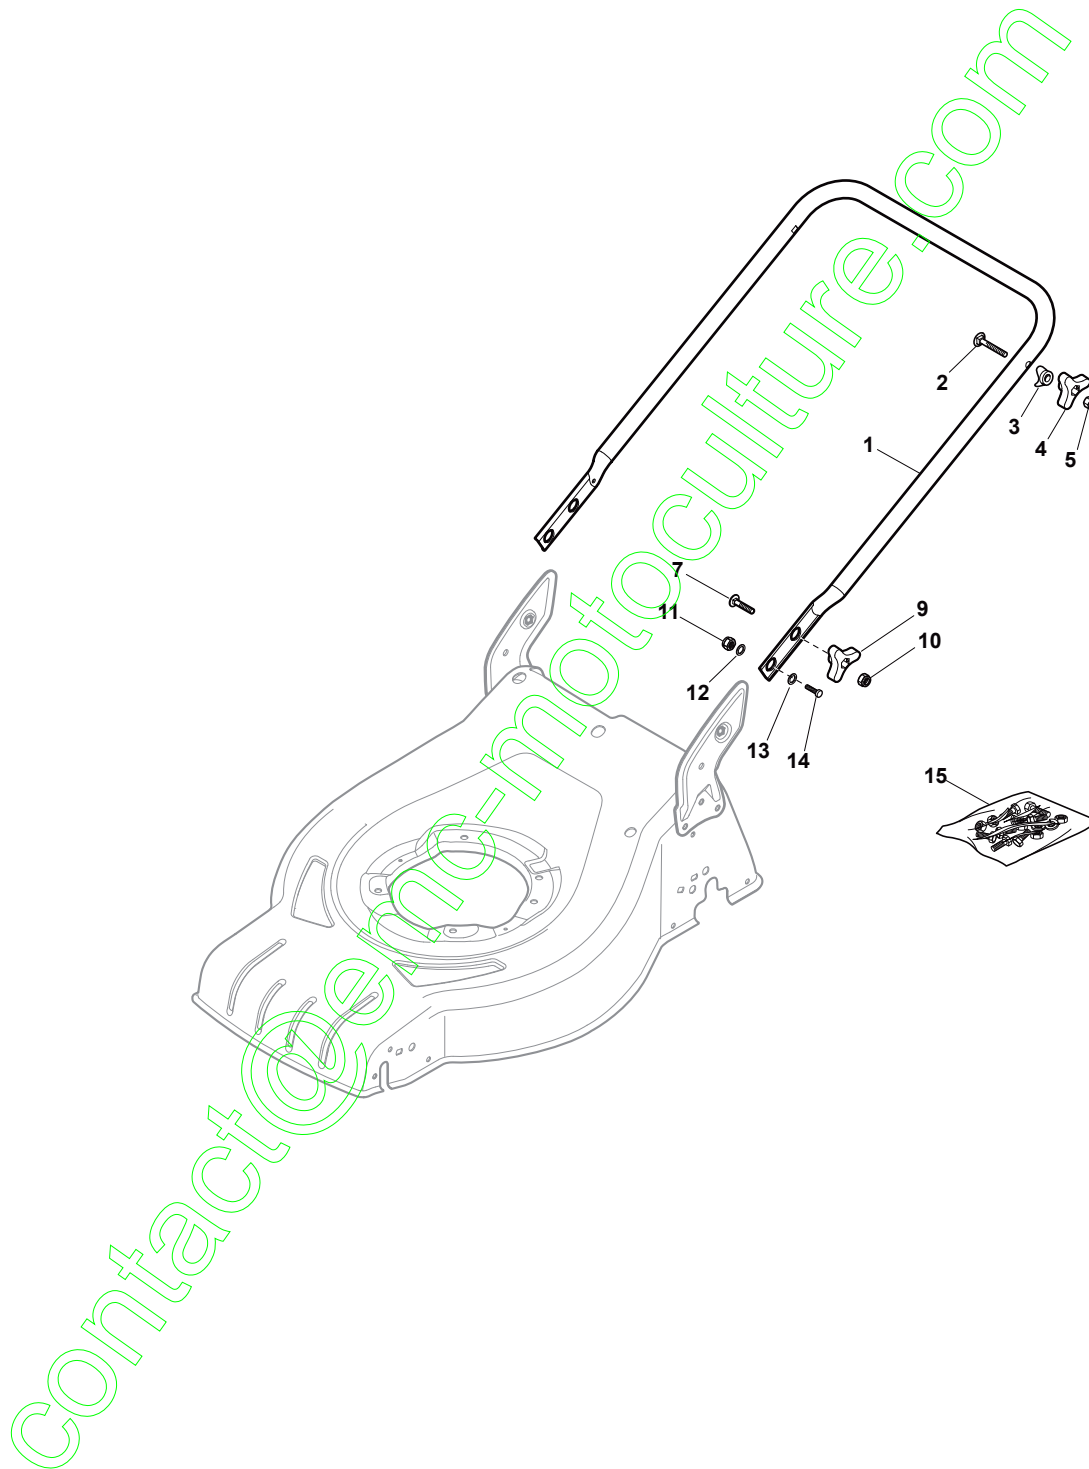

POS	PART. NO	Q.ty	DESCRIPTION	DESCRIZIONE	DESCRIPTION	BESCHREIBUNG	REMARKS
1	322226168/0	1	Mask, Black	Mascherina, Nero	Mesque, Noir	Maske, Schwarz	
2	112728698/0	2	Screw	Vite	Vis	Schraube	

contact@enc-motoculture.com