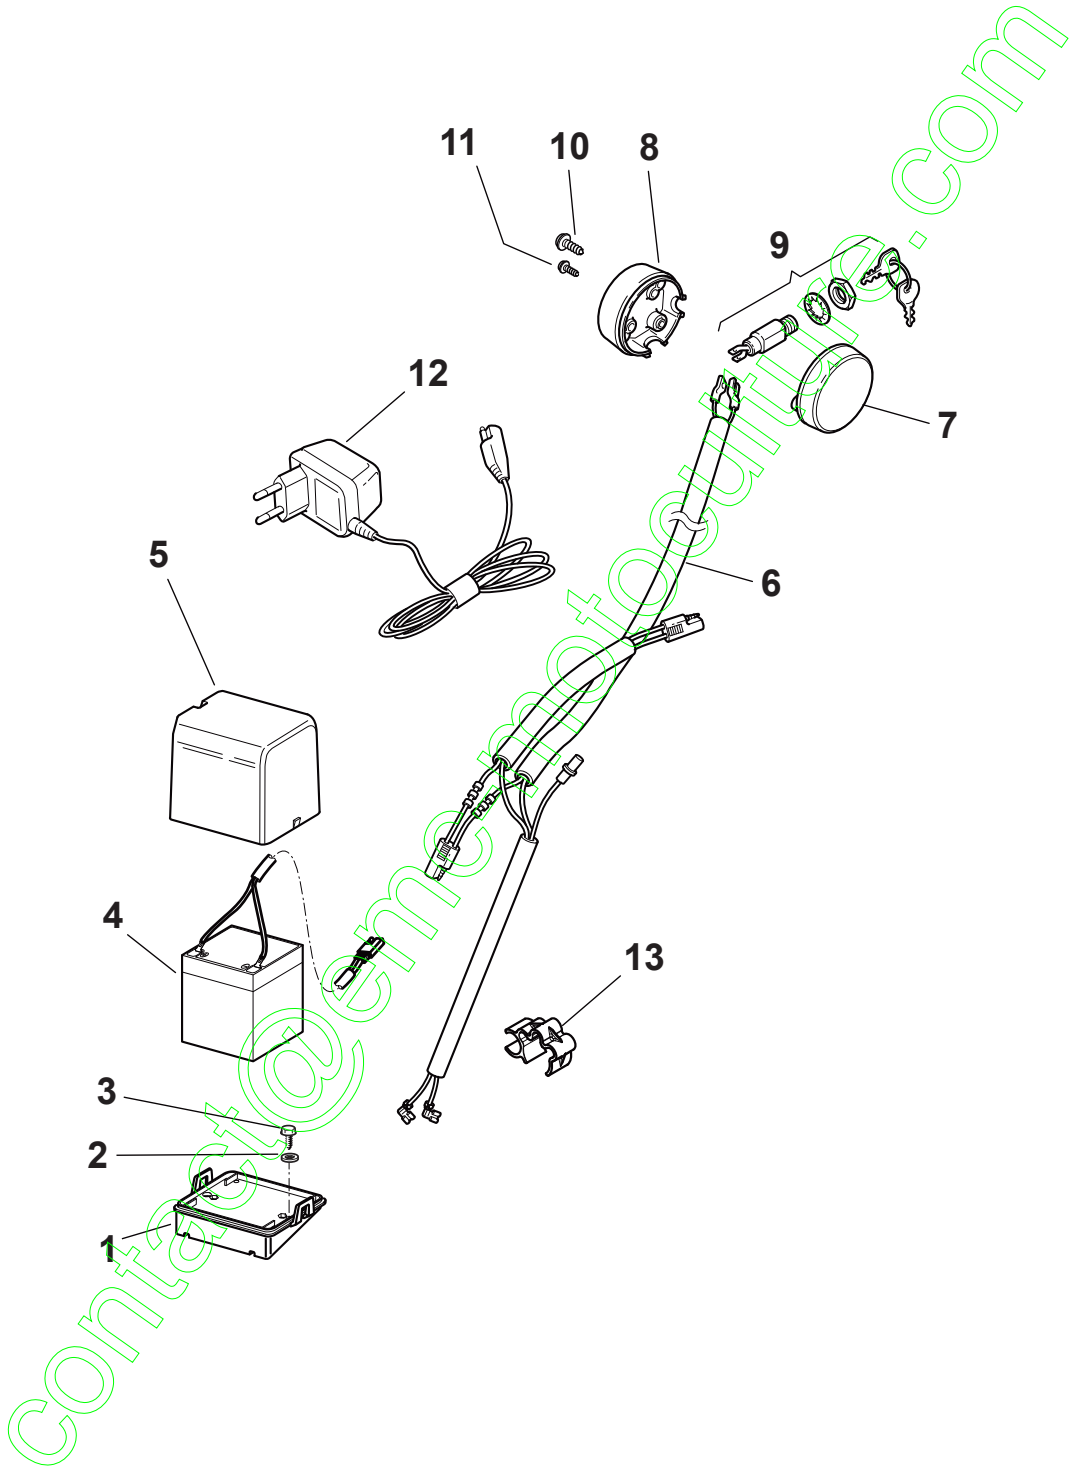

POS	PART. NO	Q.ty	DESCRIPTION	DESCRIZIONE	DESCRIPTION	BESCHREIBUNG	REMARKS
1	381006740/0	1	Handle, Upper Part	Manico, Parte Sup	Mancheron, Partie Superieure	Holm, Oberteil	
2	112727788/0	1	Screw	Vite	Vis	Schraube	
3	381030085/0	1	Cable, Rear Drive	Cavo Comando Trazione	Câble, Comm. Traction	Kabel, Antrieb	
4	181005521/0	1	Throttle Cable	Cavo Acceleratore	Cable, Accelérateur	Gashebel Kabel	GGP150cc
4	181005522/0	1	Throttle Cable	Cavo Acceleratore	Cable, Accelérateur	Gashebel Kabel	B&S
4	181005534/0	1	Throttle Cable	Cavo Acceleratore	Cable, Accelérateur	Gashebel Kabel	GGP100cc
4	181005535/0	1	Throttle Cable	Cavo Acceleratore	Cable, Accelérateur	Gashebel Kabel	GGP-Honda Engine
4	181005536/0	1	Throttle Cable	Cavo Acceleratore	Cable, Accelérateur	Gashebel Kabel	B&S E Series
5	112154510/0	1	Nut	Dado	Ecrou	Mutter	
6	181030053/0	1	Cable, Thread Engine Brake	Cavo Freno Motore	Cable Frein Moteur	Kabel, Motorbremse	GGP150cc
6	181030084/0	1	Cable, Thread Engine Brake	Cavo Freno Motore	Cable Frein Moteur	Kabel, Motorbremse	GGP-Honda-B&S Engine
7	112154510/0	1	Nut	Dado	Ecrou	Mutter	
8	112521330/0	1	Washer	Rosetta	Rondelle	Scheibe	
9	122430313/0	1	Guide Spring	Molla Guida	Ressort De Guide	Feder Führer	
10	181003369/0	1	Lever, Engine Brake	Leva Freno Motore	Levier Frein Moteur	Hebel, Motorbremse	
11	181003371/0	1	Driving Lever	Leva Trazione	Levier Traction	Antriebhebel