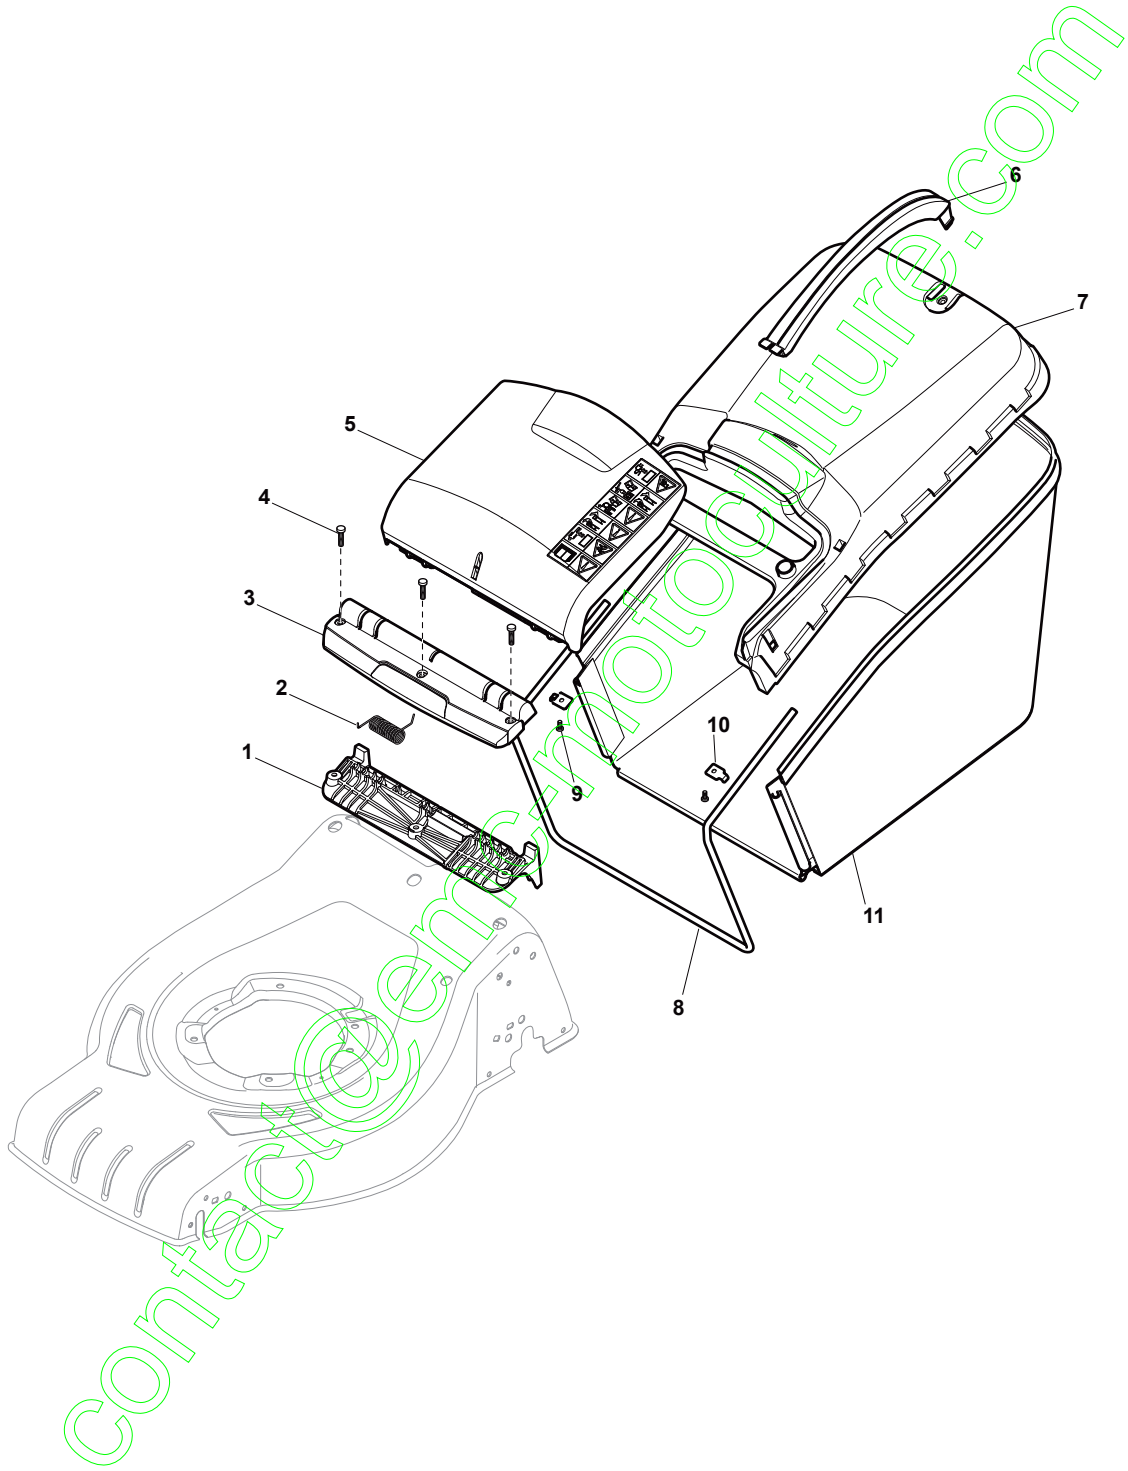

POS	PART. NO	Q.ty	DESCRIPTION	DESCRIZIONE	DESCRIPTION	BESCHREIBUNG	REMARKS
1	322785331/0	1	Support	Supporto	Support	Halter	
2	122450464/0	1	Spring	Molla	Ressort	Feder	
3	322109554/0	1	Cover, Black	Copertura, Nero	Couvre, Noir	Kappe, Schwarz	Black
3	322109556/0	1	Cover, Yellow	Capottina Gialla	Capot Jaune	Haube Gelb	Yellow
3	322109557/0	1	Cover, Grey	Capottina Grigio	Capot Gris	Haube Gelb	Grey
4	112728699/0	3	Screw	Vite	Vis	Schraube	
5	322600206/1	1	Stone-Guard Black	Parasassi Nero	Pare-Pierres, Noir	Prallblech, Schwarz	Black
5	322600214/1	1	Stone-Guard Yellow	Parasassi Giallo	Pare-Pierres, Jaune	Prallblech, Gelb	Yellow
5	322600216/1	1	Stone-Guard Grey	Parasassi Grigio	Pare-Pierres, Gris	Prallblech, Grau	Grey
6	322393646/0	1	Handle, Yellow	Maniglia, Gialla	Poignee, Jaune	Griff, Gelb	Yellow
6	322393649/0	1	Handle, Grey	Maniglia Grigio	Poignée Gris	Griff, Grau	Grey
6	322393644/0	1	Handle, Black	Maniglia Nera	Poignée Noir	Griff Schwarz	Black
7	322486264/0	1	Grass-Box, Upper Part	Sacco, Parte Superiore	Sac, Partie Superieure	Korb, Oberteil	Yellow
7	322486270/0	1	Grass-Box, Upper Part	Sacco, Parte Superiore	Sac, Partie Superieure	Korb, Oberteil	Grey
7	322486262/0	1	Grass-Box, Upper Part	Sacco, Parte Superiore	Sac, Partie Superieure	Korb, Oberteil	Black
8	122608561/0	1	Stiffening Lower	Rinforzo Inf	Réinforcement Inf	Verstärkung Untere	
9	112728692/0	2	Screw	Vite	Vis	Schraube	
10	322545159/0	2	Plate	Piastrina	Plaquette	Plättchen	
11	181002318/0	1	Box, Fabric	Sacco, Tela	Sac, Toile	Sack, Tuck