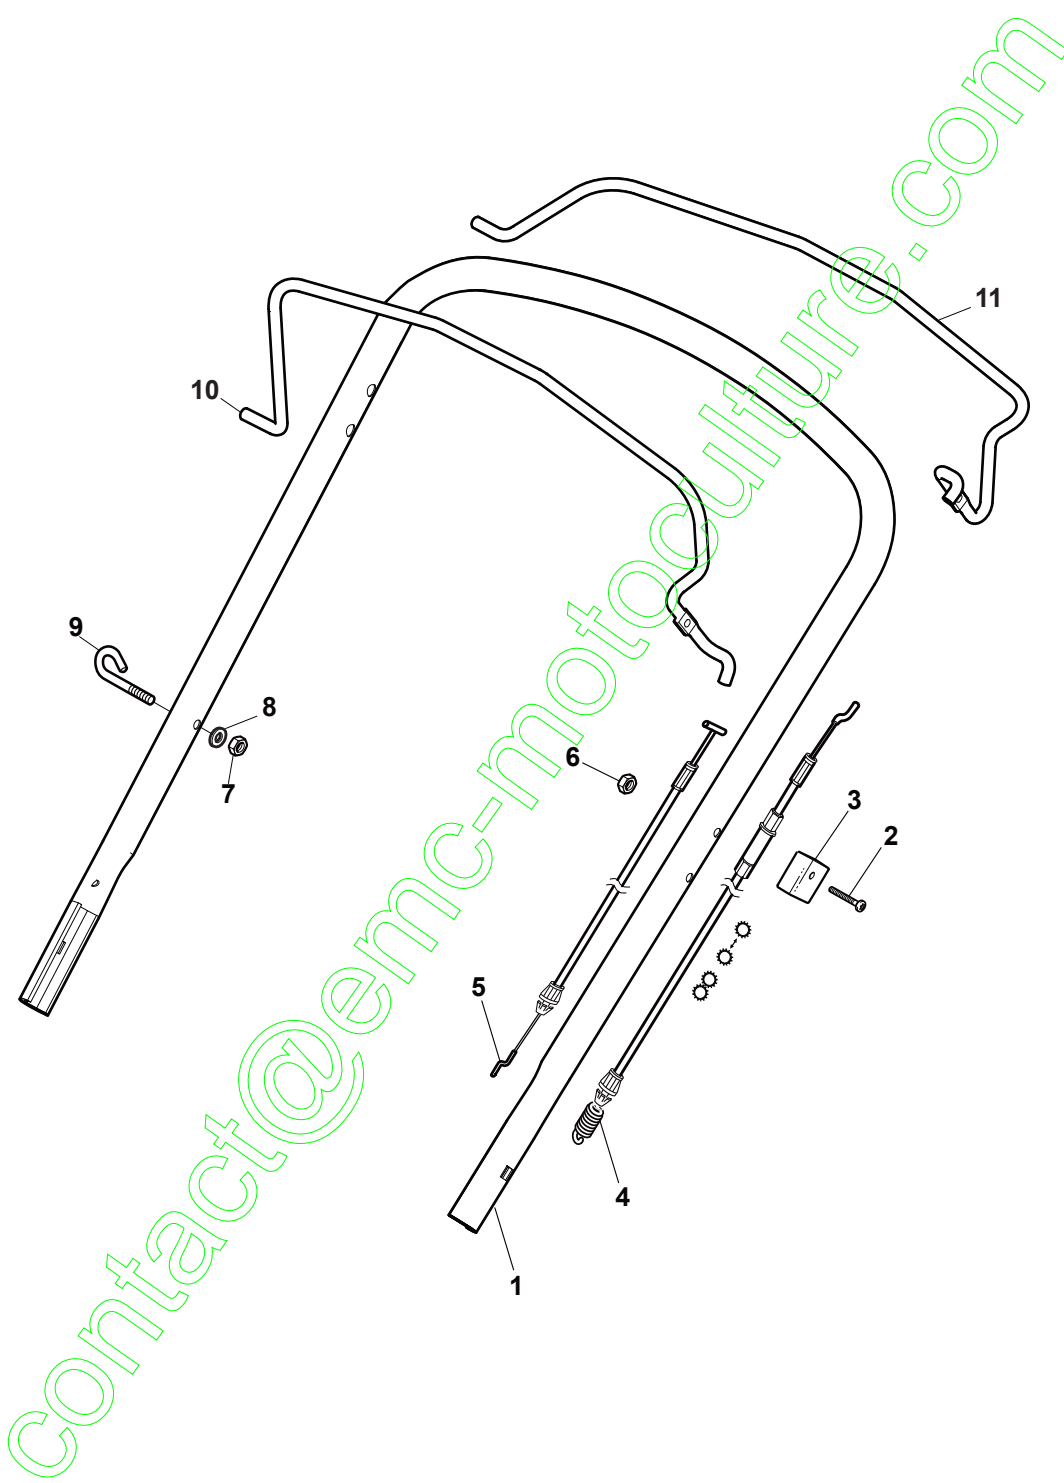

POS	PART. NO	Q.ty	DESCRIPTION	DESCRIZIONE	DESCRIPTION	BESCHREIBUNG	REMARKS
1	381006739/1	1	Handle, Upper Part	Manico, Parte Sup	Mancheron, Partie Superieure	Holm, Oberteil	
1	381006745/1	1	Handle, Upper Part with sponge handgrip	Manico, Parte Sup. con impugantura in spugna	Mancheron, Partie Superieure avec éponge poignée	Holm, Oberteil Handgriff Schwamm	
2	122430313/0	1	Guide Spring	Molla Guida	Ressort De Guide	Feder Führer	
3	112521330/0	1	Washer	Rosetta	Rondelle	Scheibe	
4	112154510/0	1	Nut	Dado	Ecrou	Mutter	
5	118390020/0	1	Fairlead	Fermacavo	Fixation Cable	Kabelbefestigung	
6	181003363/1	1	Lever, Engine Brake Black	Leva Freno Motore Nero	Levier Frein Moteur Noir	Hebel, Motorbremse Schwarz	
6	381003365/0	1	Lever, Engine Brake Yellow	Leva Freno Motore, Giallo	Levier Frein Moteur Jaune	Hebel, Motorbremse, Gelb	
6	381003376/0	1	Lever, Engine Brake Red	Leva Freno Motore, Rosso	Levier Frein Moteur Rouge	Hebel, Motorbremse, Rot	
7	181030054/0	1	Cable, Thread Engine Brake	Cavo Freno Motore	Cable Frein Moteur	Kabel, Motorbremse	GGP150cc
7	181030056/0	1	Cable, Thread Engine Brake	Cavo Freno Motore	Cable Frein Moteur	Kabel, Motorbremse	GGP-B&S Engine
7	181030069/1	1	Cable, Thread Engine Brake	Cavo Freno Motore	Cable Frein Moteur	Kabel, Motorbremse	Honda Engine
8	112727783/0	1	Screw	Vite	Vis	Schraube	
9	112154510/0	1	Nut	Dado	Ecrou	Mutter	
10	181003364/0	1	Lever, Driving Black	Leva Trazione Nero	Levier Traction Noir	Hebel, Antrieb Schwarz	
10	381003366/0	1	Lever, Driving Yellow	Leva Trazione Giallo	Levier Traction Jaune	Hebel, Antrieb Gelb	
10	381003377/0	1	Lever, Driving Red	Leva Trazione Rosso	Levier Traction Rouge	Hebel, Antrieb Rot	
11	381030051/0	1	Cable, Rear Drive	Cavo Comando Trazione	Câble, Comm. Traction	Kabel, Antrieb	
12	322551640/0	1	Plate	Piastrina	Plaquette	Plättchen