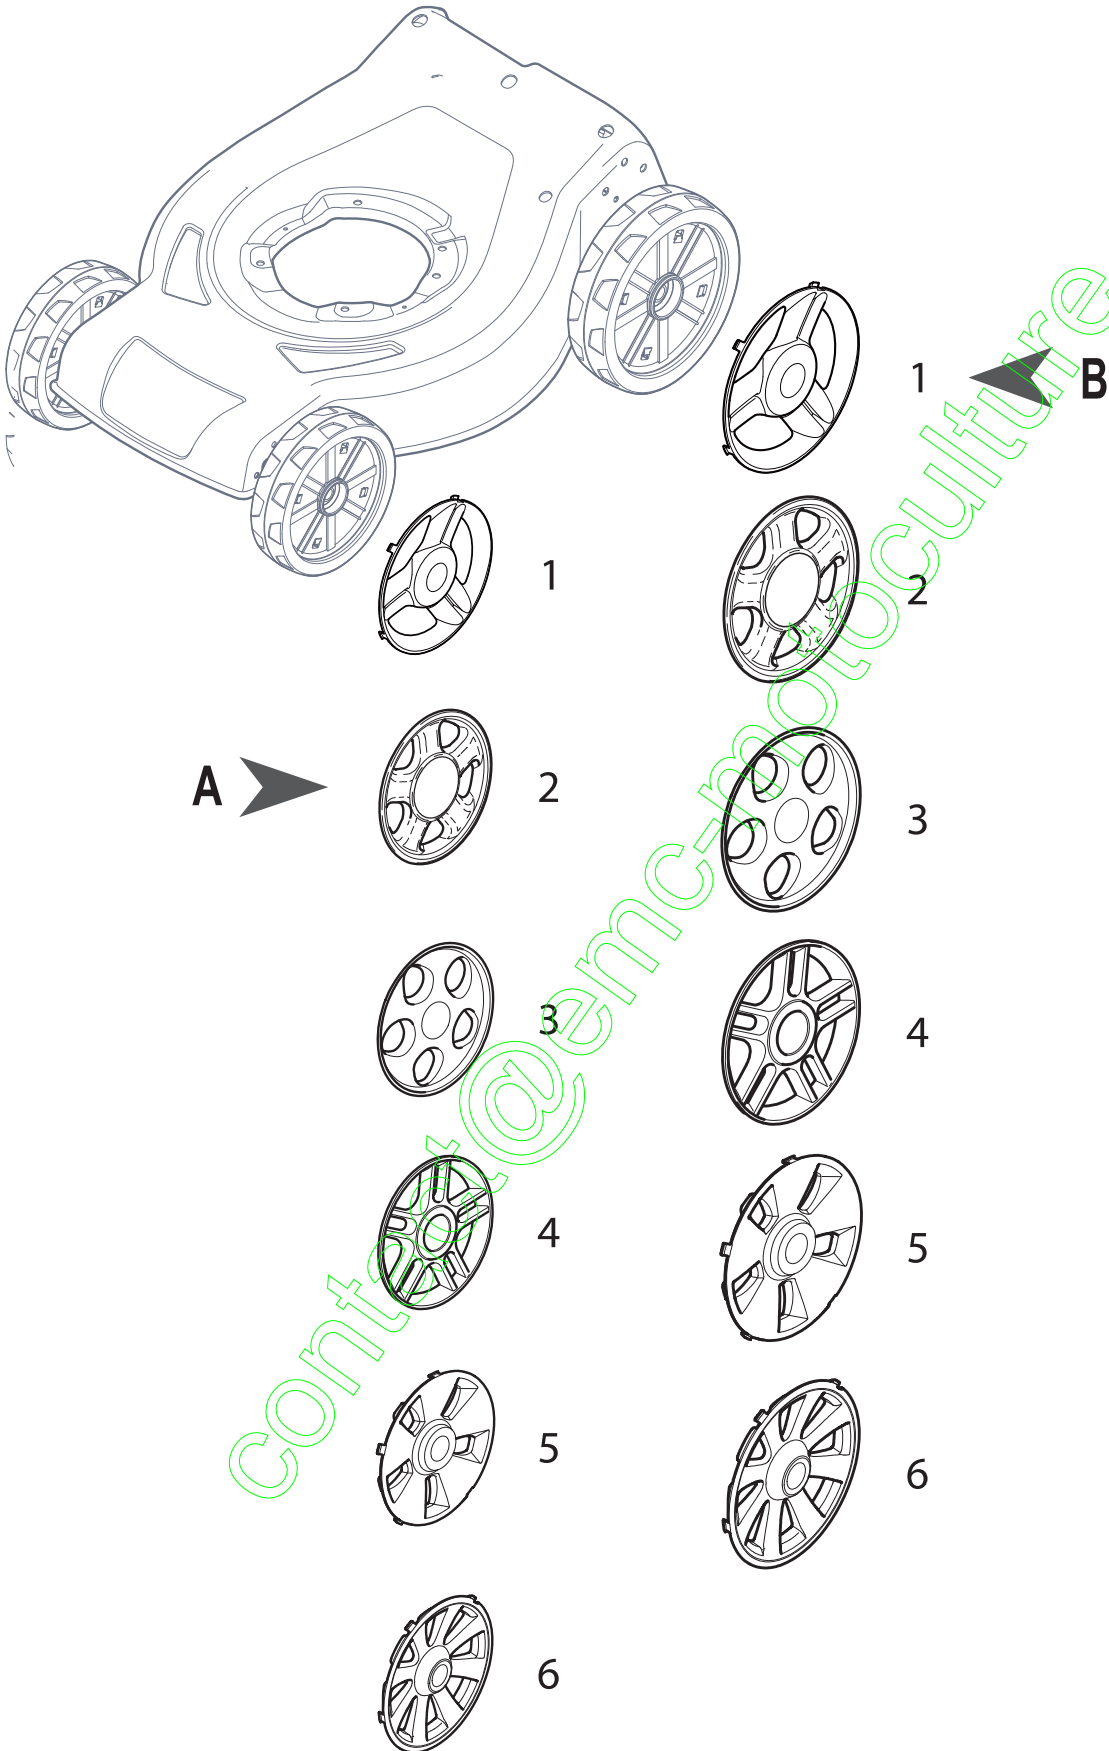

POS	PART. NO	Q.ty	DESCRIPTION	DESCRIZIONE	DESCRIPTION	BESCHREIBUNG	REMARKS
1	381007442/1	2	Wheel Ø 180	Ruota Ø 180	Roue Ø 180	Rad Ø 180	
2	322042064/0	4	Bush	Bussola	Douille	Büchse	
5	381007462/1	2	Wheel Ø 240	Ruota Ø 240	Roue Ø 240	Rad Ø 240	
6	322042064/0	4	Bush	Bussola	Douille	Büchse	
7	112728706/0	6	Screw	Vite	Vis	Schraube	

contact@emc-motoculture.com