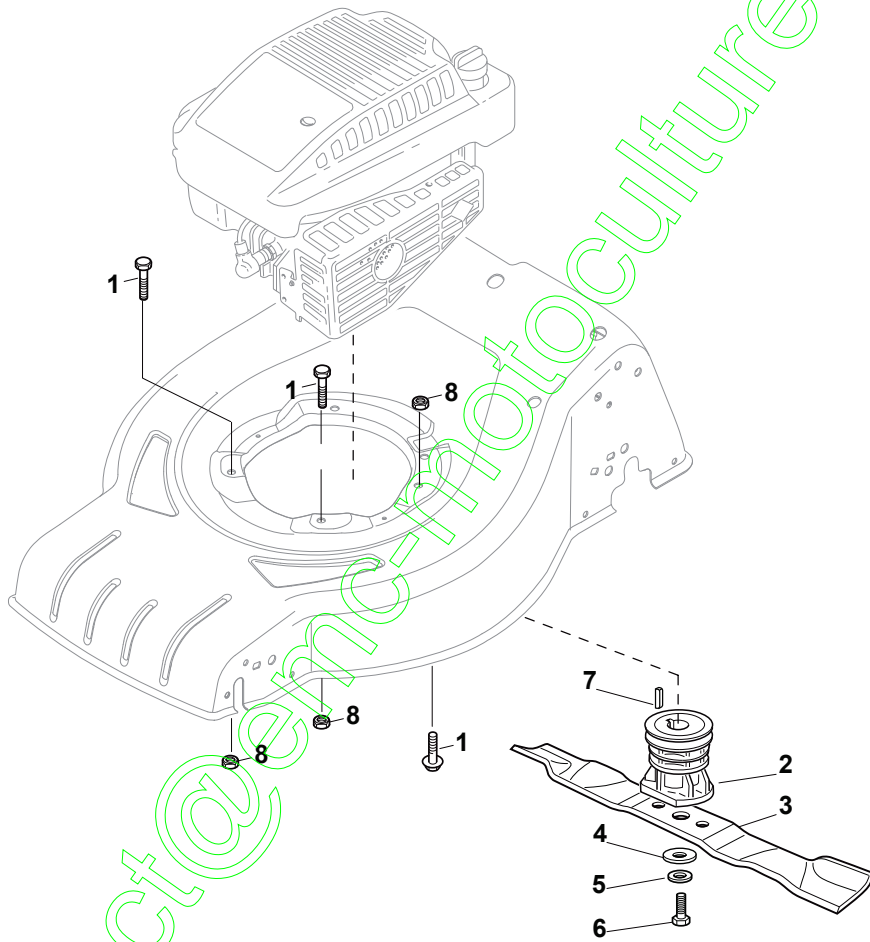

contact@emc-motoculture.com

contact@cc-motoculture.com

POS	PART. NO	Q.ty	DESCRIPTION	DESCRIZIONE	DESCRIPTION	BESCHREIBUNG	REMARKS
1	381007445/1	2	Wheel Ø 180	Ruota Ø 180	Roue Ø 180	Rad Ø 180	
2	322042064/0	4	Bush	Bussola	Douille	Büchse	
5	381007466/1	2	Wheel Ø 240	Ruota Ø 240	Roue Ø 240	Rad Ø 240	
6	322042064/0	4	Bush	Bussola	Douille	Büchse	
7	112728706/0	6	Screw	Vite	Vis	Schraube	

contact@emc-motoculture.com

POS	PART. NO	Q.ty	DESCRIPTION	DESCRIZIONE	DESCRIPTION	BESCHREIBUNG	REMARKS
1	381007442/1	2	Wheel Ø 180	Ruota Ø 180	Roue Ø 180	Rad Ø 180	
2	322042064/0	4	Bush	Bussola	Douille	Büchse	
5	381007462/1	2	Wheel Ø 240	Ruota Ø 240	Roue Ø 240	Rad Ø 240	
6	322042064/0	4	Bush	Bussola	Douille	Büchse	
7	112728706/0	6	Screw	Vite	Vis	Schraube	

contact@enc-motoculture.com

contact@emc-motoculture.com

POS	PART. NO	Q.ty	DESCRIPTION	DESCRIZIONE	DESCRIPTION	BESCHREIBUNG	REMARKS
1	112691100/0	3	Screw	Vite	Vis	Schraube	B&S E series
1	112691115/0	3	Screw	Vite	Vis	Schraube	GGP-Honda
1	112691100/0	2	Screw	Vite	Vis	Schraube	B&S Engine
1	112691800/0	1	Screw	Vite	Vis	Schraube	B&S Engine
1	112793701/0	3	Screw	Vite	Vis	Schraube	B&S 450
2	122465607/3	1	Hub, Crankshaft Ø 22.2	Mozzo, Albero Motore Ø 22.2	Moyeu, Arbre Moteur Ø 22.2	Nabe, Motorwelle Ø 22.2	GGP-B&S
2	122465608/2	1	Hub, Crankshaft Ø 25	Mozzo, Albero Motore Ø 25	Moyeu, Arbre Moteur Ø 25	Nabe, Motorwelle Ø 25	Honda
3	181004346/3	1	Blade Standard	Coltello Standard	Lame Standard	Messer Standard	
4	122160400/0	1	Elastic Washer	Disco Elastico	Disque Elastique	Federscheibe	
5	112523080/0	1	Washer	Rosetta	Rondelle	Scheibe	
6	112735698/0	1	Screw	Vite	Vis	Schraube	
7	112139100/0	1	Feather, Crankshaft Ø 22.2	Linguetta, Albero Motore Ø 22.2	Clavette, Arbre Moteur Ø 22.2	Keil, Motorwelle Ø 22.2	GGP-B&S
7	112139150/0	1	Feather, Crankshaft Ø 25	Linguetta, Albero Motore Ø 25	Clavette, Arbre Moteur Ø 25	Keil, Motorwelle Ø 25	Honda
8	112154210/0	3	Screw	Vite	Vis	Schraube	