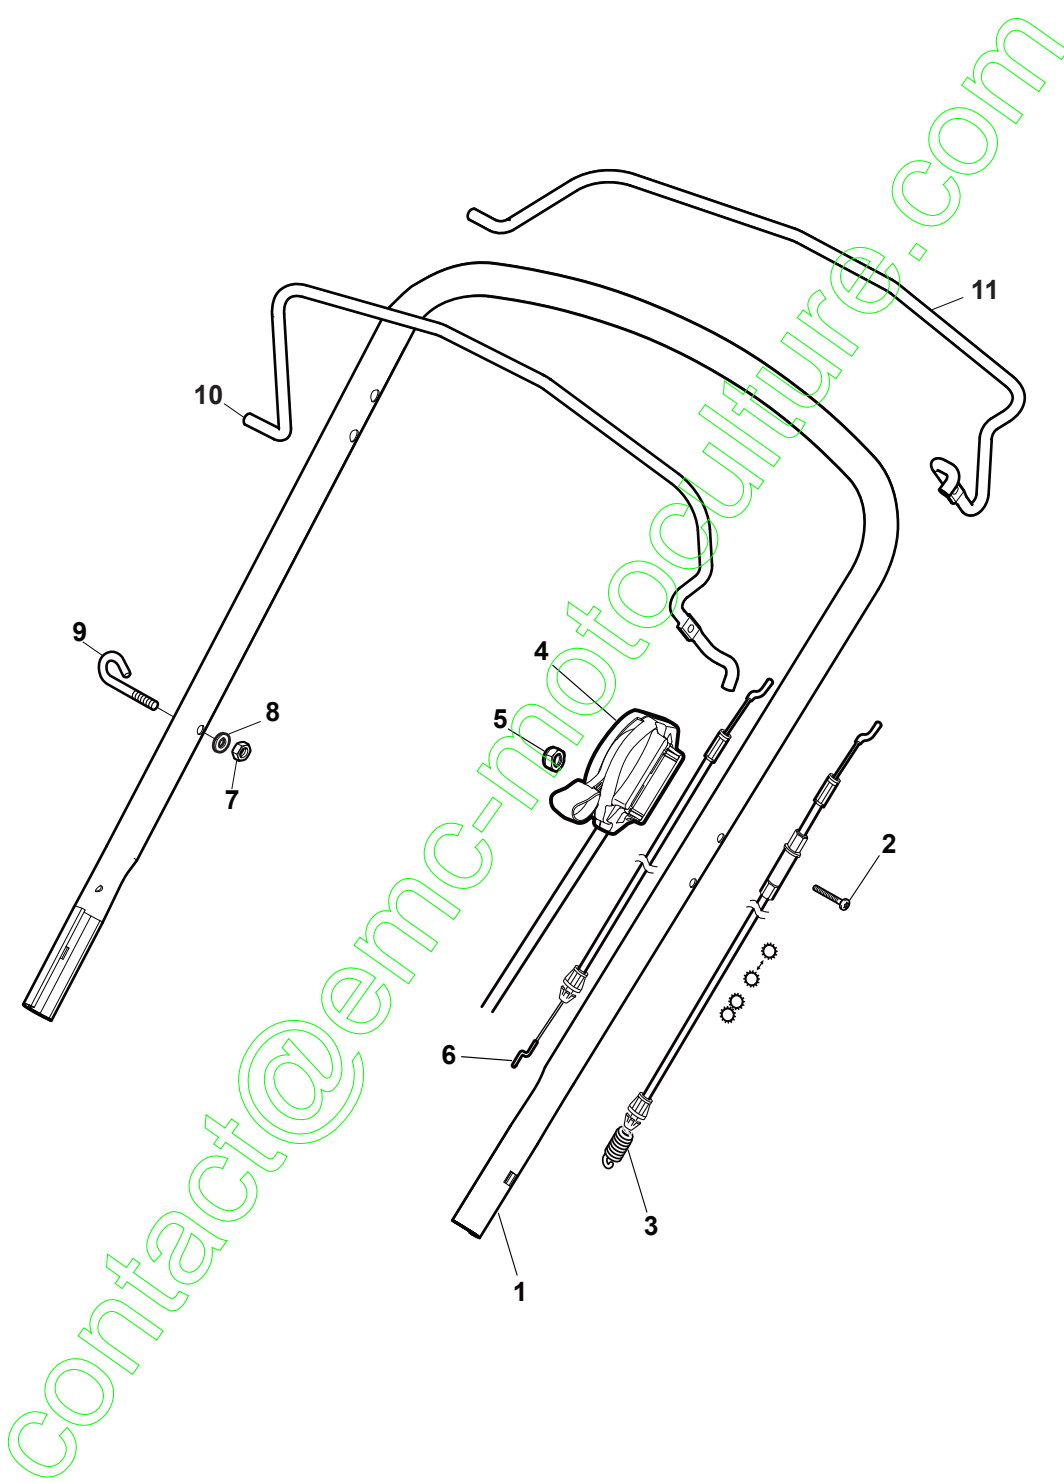

POS	PART. NO	Q.ty	DESCRIPTION	DESCRIZIONE	DESCRIPTION	BESCHREIBUNG	REMARKS
1	381006740/0	1	Handle, Upper Part	Manico, Parte Sup	Mancheron, Partie Superieure	Holm, Oberteil	
2	112727783/0	1	Screw	Vite	Vis	Schraube	
3	322551640/0	1	Plate	Piastrina	Plaquette	Plättchen	
4	381030085/0	1	Cable, Rear Drive	Cavo Comando Trazione	Câble, Comm. Traction	Kabel, Antrieb	
5	181030053/0	1	Cable, Thread Engine Brake	Cavo Freno Motore	Cable Frein Moteur	Kabel, Motorbremse	GGP150cc
5	181030084/0	1	Cable, Thread Engine Brake	Cavo Freno Motore	Cable Frein Moteur	Kabel, Motorbremse	GGP-Honda-B&S Engine
6	112154510/0	1	Nut	Dado	Ecrou	Mutter	
7	112154510/0	1	Nut	Dado	Ecrou	Mutter	
8	112521330/0	1	Washer	Rosetta	Rondelle	Scheibe	
9	122430313/0	1	Guide Spring	Molla Guida	Ressort De Guide	Feder Führer	
10	181003369/0	1	Lever, Engine Brake	Leva Freno Motore	Levier Frein Moteur	Hebel, Motorbremse	
11	181003371/0	1	Driving Lever	Leva Trazione	Levier Traction	Antriebhebel	

contact@emc-motoculture.com