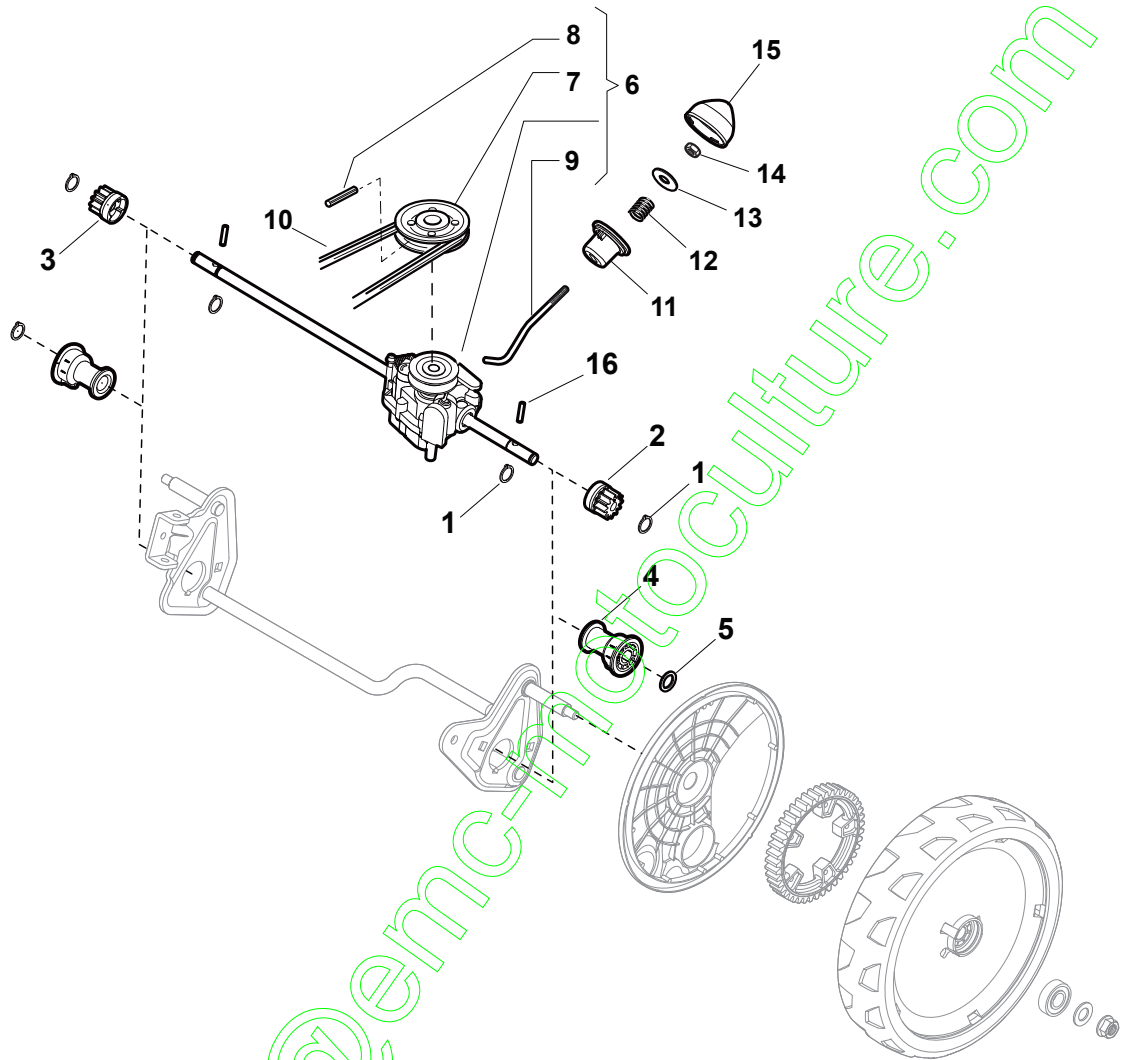

POS	PART. NO	Q.ty	DESCRIPTION	DESCRIZIONE	DESCRIPTION	BESCHREIBUNG	REMARKS
1	381124000/0	1	Dash Board Red	Cruscotto Rosso	Console Rouge	Konsole Rote	Red
1	381124001/0	1	Dash Board Yellow	Cruscotto Giallo	Console Jaune	Konsole Gelbe	Yellow
2	322546055/0	1	Plate	Piastrina	Plaque	Plättchen	Red
2	322546057/0	1	Plate	Piastrina	Plaque	Plättchen	Yellow
3	322546054/0	1	Plate	Piastrina	Plaque	Plättchen	Red
3	322546056/0	1	Plate	Piastrina	Plaque	Plättchen	Yellow
4	322120191/0	1	Dash Board Cover	Copertura Cruscotto	Console Couverture	Konsole Haube	

contact@enc-motoculture.com