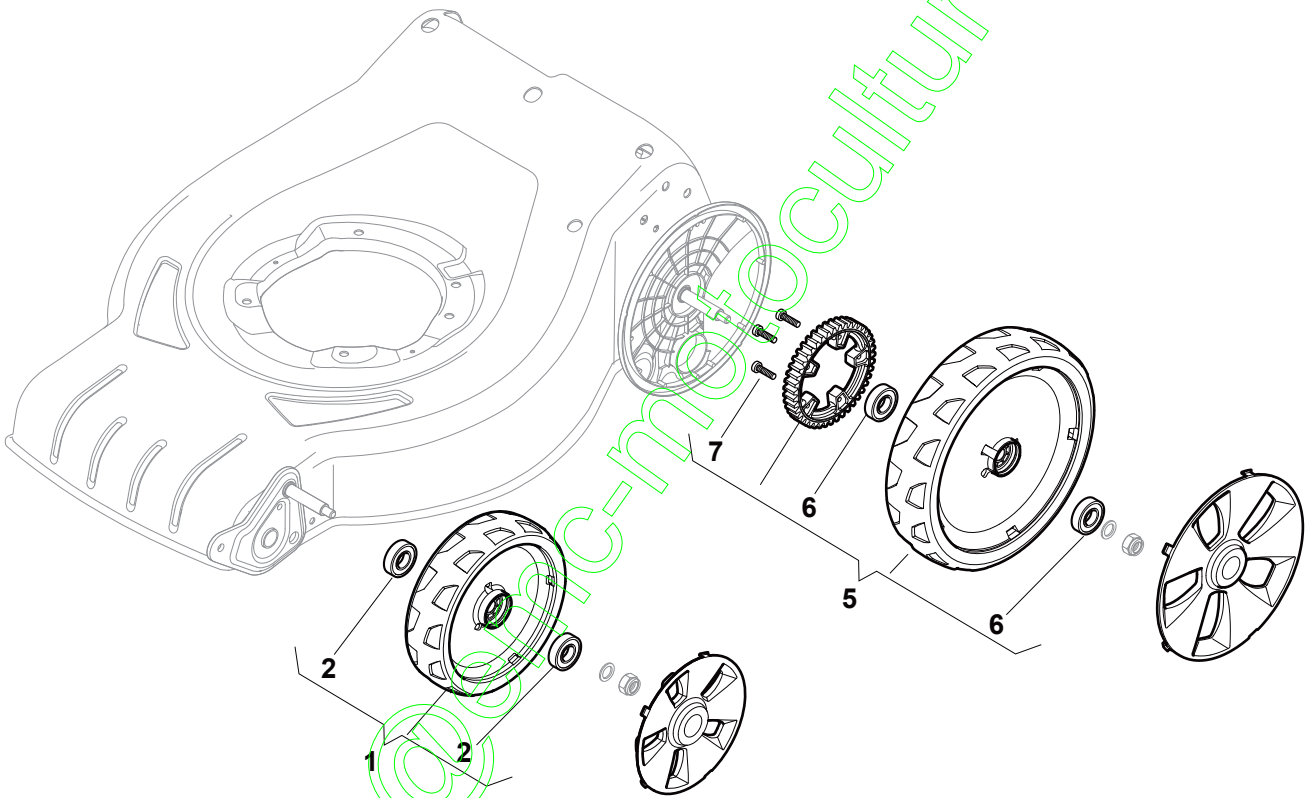

POS	PART. NO	Q.ty	DESCRIPTION	DESCRIZIONE	DESCRIPTION	BESCHREIBUNG	REMARKS
1	381007445/1	2	Wheel Ø 180	Ruota Ø 180	Roue Ø 180	Rad Ø 180	
2	322042064/0	4	Bush	Bussola	Douille	Büchse	
5	381007466/1	2	Wheel Ø 240	Ruota Ø 240	Roue Ø 240	Rad Ø 240	
6	322042064/0	4	Bush	Bussola	Douille	Büchse	
7	112728706/0	6	Screw	Vite	Vis	Schraube	

contact@emc-motoculture.com

contact@eric-motoculture.com