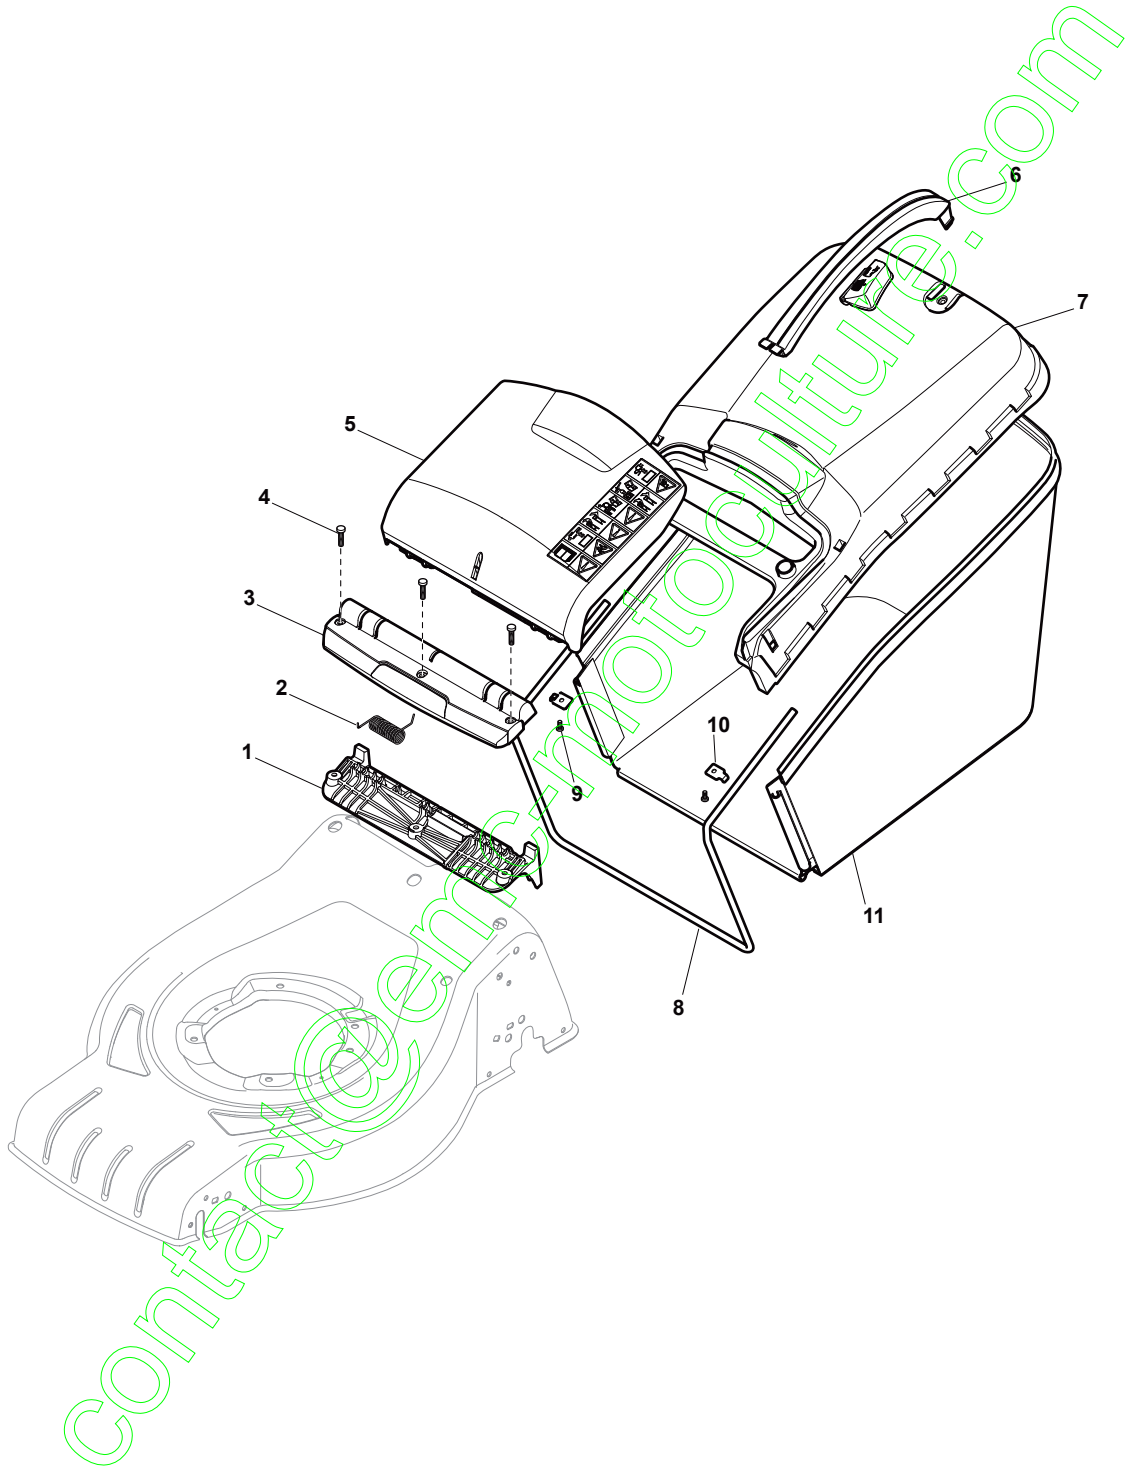

POS	PART. NO	Q.ty	DESCRIPTION	DESCRIZIONE	DESCRIPTION	BESCHREIBUNG	REMARKS
1	322785331/0	1	Support	Supporto	Support	Halter	
2	122450464/0	1	Spring	Molla	Ressort	Feder	
3	322109554/0	1	Cover, Black	Copertura, Nero	Couvre, Noir	Kappe, Schwarz	Black
3	322109556/0	1	Cover, Yellow	Capottina Gialla	Capot Jaune	Haube Gelb	Yellow
4	112728699/0	3	Screw	Vite	Vis	Schraube	
5	322600206/1	1	Stone-Guard Black	Parasassi Nero	Pare-Pierres	Prallblech	Black
5	322600214/1	1	Stone-Guard Yellow	Parasassi Giallo	Pare-Pierres, Jaune	Prallblech, Gelb	Yellow
6	322393644/0	1	Handle, Black	Maniglia, Nero	Poignee, Noir	Griff, Schwarz	Black
6	322393646/0	1	Handle, Yellow	Maniglia, Gialla	Poignee, Jaune	Griff, Gelb	Yellow
7	381486016/0A	1	Grass-Box, Upper Part	Sacco, Parte Superiore	Sac, Partie Superieure	Korb, Oberteil	Yellow
7	381486018/0	1	Grass-Box, Upper Part	Sacco, Parte Superiore	Sac, Partie Superieure	Korb, Oberteil	Black
8	122608561/0	1	Stiffening Lower	Rinforzo Inf	Réinforcement Inf	Verstärkung Untere	
9	112728692/0	2	Screw	Vite	Vis	Schraube	
10	322545159/0	2	Plate	Piastrina	Plaquette	Plättchen	
11	181002318/0	1	Box, Fabric	Sacco, Tela	Sac, Toile	Sack, Tuck	

contact@emc-motoculture.com