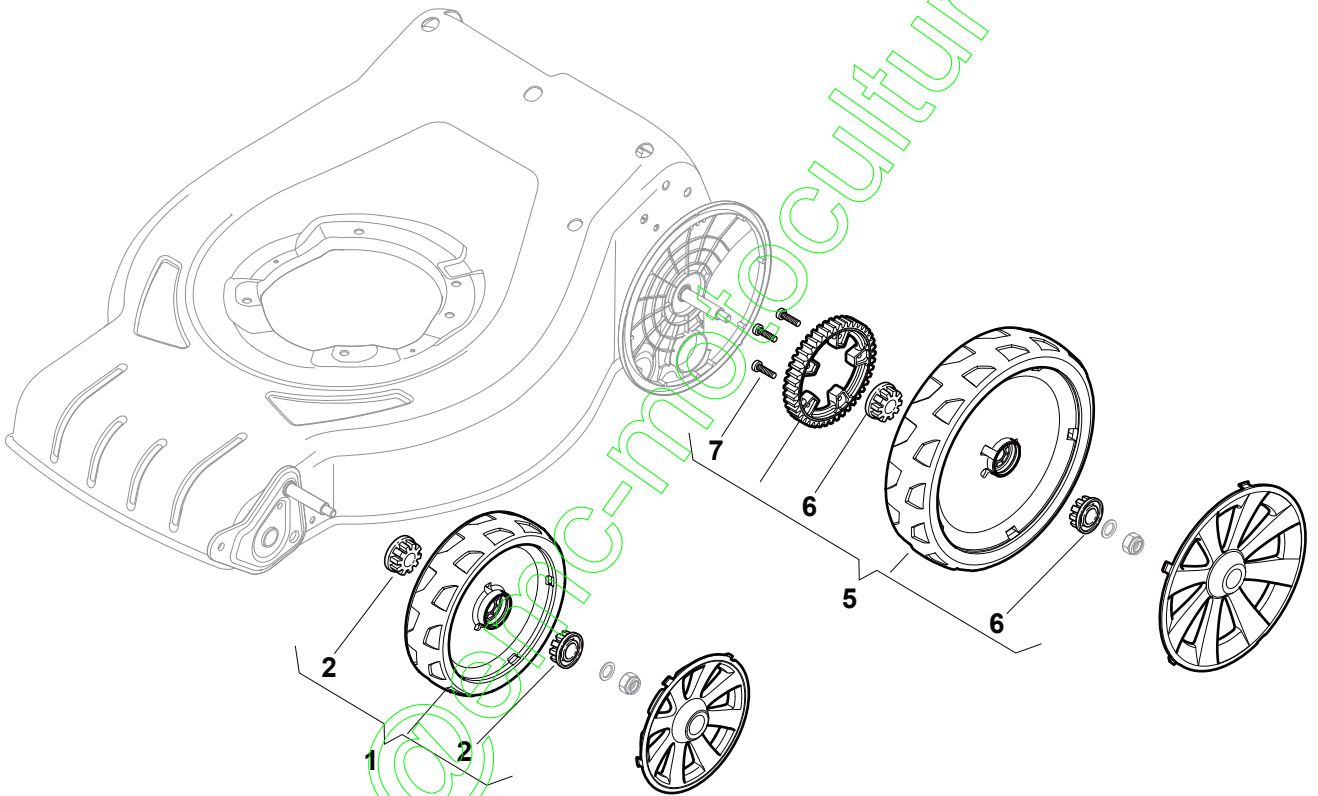

POS	PART. NO	Q.ty	DESCRIPTION	DESCRIZIONE	DESCRIPTION	BESCHREIBUNG	REMARKS
1	381007448/1	2	Wheel Ø 180	Ruota Ø 180	Roue Ø 180	Rad Ø 180	
2	119216035/0	4	Bearing	Cuscinetto	Coussinet	Lager	
5	381007463/1	2	Wheel Ø 240	Ruota Ø 240	Roue Ø 240	Rad Ø 240	
6	119216035/0	4	Bearing	Cuscinetto	Coussinet	Lager	
7	112728706/0	6	Screw	Vite	Vis	Schraube	

contact@emc-motoculture.com