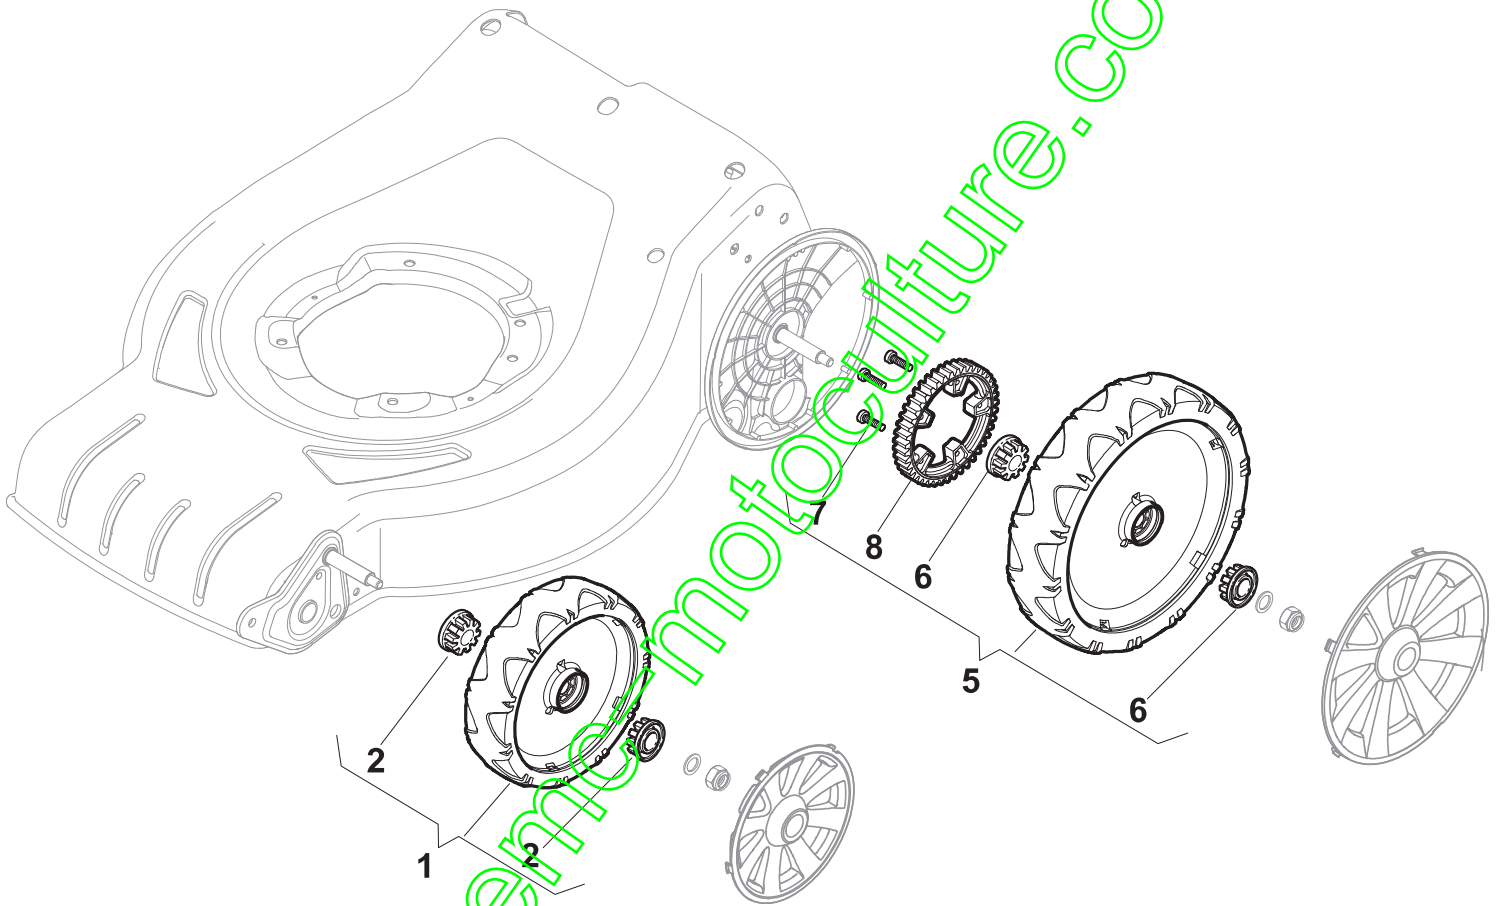

www.emc-motoculture.com

www.ericmotoculture.com

POS	PART. NO	Q.ty	DESCRIPTION	DESCRIZIONE	DESCRIPTION	BESCHREIBUNG	REMARKS
1	381007448/0	2	Wheel Ø 180	Ruota Ø 180	Roue Ø 180	Rad Ø 180	
2	19216035/0	4	Bearing	Cuscinetto	Coussinet	Lager	
5	381007463/0	2	Wheel Ø 240	Ruota Ø 240	Roue Ø 240	Rad Ø 240	
6	19216035/0	4	Bearing	Cuscinetto	Coussinet	Lager	
7	112728706/0	6	Screw	Vite	Vis	Schraube	
8	322120117/0	2	Ring Gear	Corona Trasinamento	Couronne	Kranz	

www.emc-motoculture.com

POS	PART. NO	Q.ty	DESCRIPTION	DESCRIZIONE	DESCRIPTION	BESCHREIBUNG	REMARKS
1	381007442/0	2	Wheel Ø 180	Ruota Ø 180	Roue Ø 180	Rad Ø 180	
2	322042064/0	4	Bush	Bussola	Douille	Buchse	
5	381007462/0	2	Wheel Ø 240	Ruota Ø 240	Roue Ø 240	Rad Ø 240	
6	322042064/0	4	Bush	Bussola	Douille	Buchse	
7	112728706/0	6	Screw	Vite	Vis	Schraube	
8	322120117/0	2	Ring Gear	Corona Trasinamento	Couronne	Kranz	

www.emc-motoculture.com

POS	PART. NO	Q.ty	DESCRIPTION	DESCRIZIONE	DESCRIPTION	BESCHREIBUNG	REMARKS
1	381007445/0	2	Wheel Ø 180	Ruota Ø 180	Roue Ø 180	Rad Ø 180	
2	322042064/0	4	Bush	Bussola	Douille	Buchse	
5	381007466/0	2	Wheel Ø 240	Ruota Ø 240	Roue Ø 240	Rad Ø 240	
6	322042064/0	4	Bush	Bussola	Douille	Buchse	
7	112728706/0	6	Screw	Vite	Vis	Schraube	
8	322120117/0	2	Ring Gear	Corona Trasinamento	Couronne	Kranz	