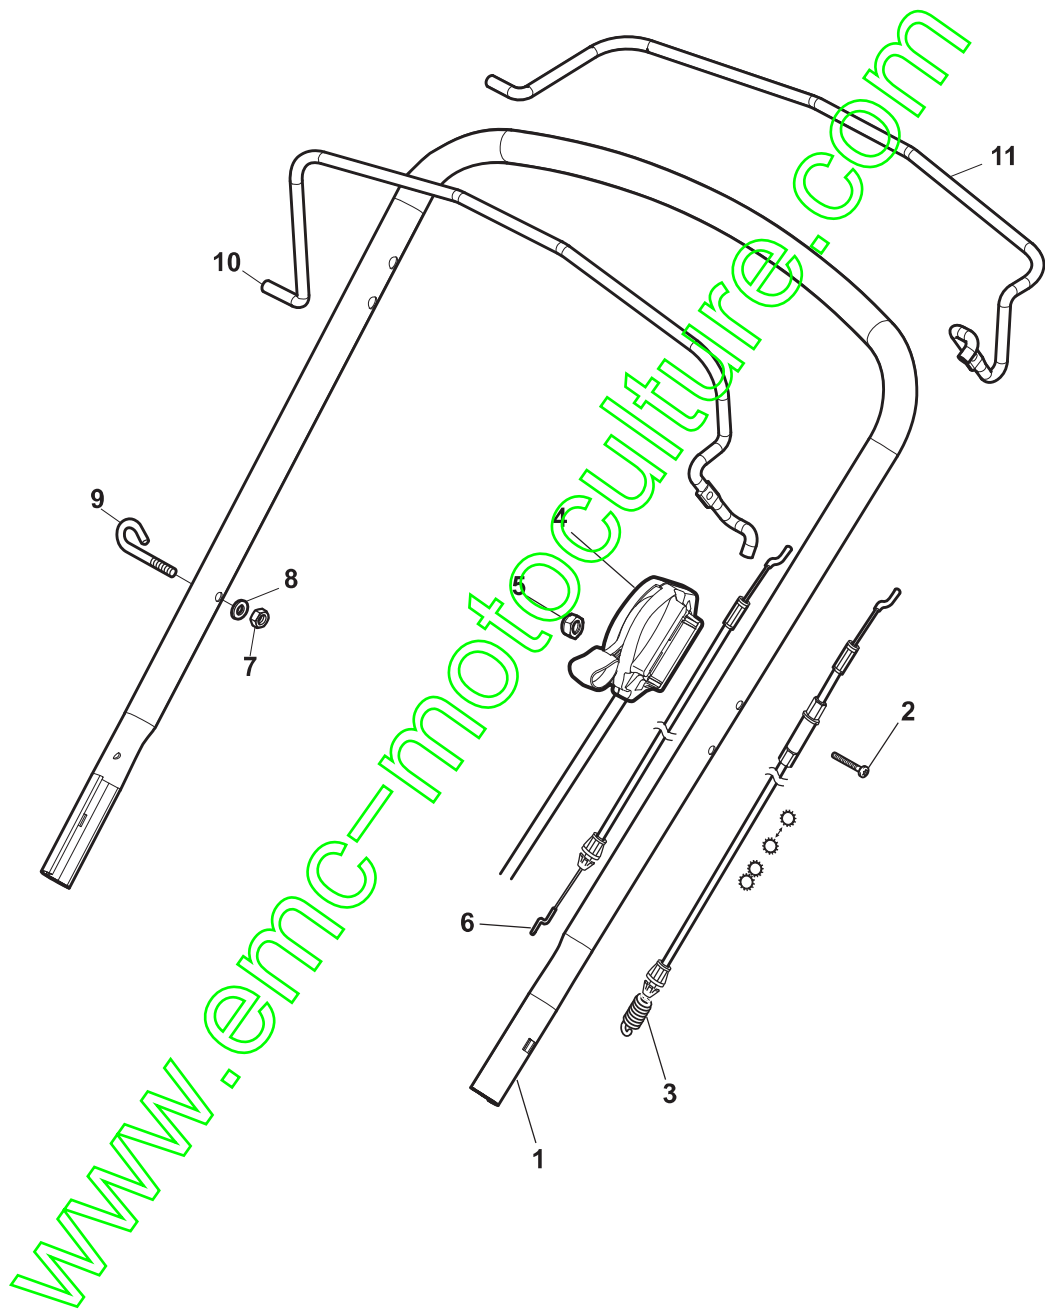

POS	PART. NO	Q.ty	DESCRIPTION	DESCRIZIONE	DESCRIPTION	BESCHREIBUNG	REMARKS
1	381006740/0	1	Handle, Upper Part	Manico, Parte Sup	Mancheron, Partie Superieure	Holm, Oberteil	
2	112727788/0	1	Screw	Vite	Vis	Schraube	
3	381030085/0	1	Cable, Rear Drive	Cavo Comando Trazione	Câble, Commande Traction	Kabel, Antrieb	
4	181005521/0	1	Throttle Cable	Cavo Acceleratore	Cable, Accelérateur	Gashebel Kabel	GGP150cc
4	181005522/0	1	Throttle Cable	Cavo Acceleratore	Cable, Accelérateur	Gashebel Kabel	B&S
4	181005534/0	1	Throttle Cable	Cavo Acceleratore	Cable, Accelérateur	Gashebel Kabel	GGP100cc
4	181005535/0	1	Throttle Cable	Cavo Acceleratore	Cable, Accelérateur	Gashebel Kabel	GGP-Honda
4	181005536/0	1	Throttle Cable	Cavo Acceleratore	Cable, Accelérateur	Gashebel Kabel	B&S E Series
5	112154510/0	1	Nut	Dado	Ecrou	Mutter	
6	181030053/0	1	Cable, Thread Engine Brake	Cavo Freno Motore	Cable Frein Moteur	Kabel, Motorbremse	GGP150cc
6	181030084/0	1	Cable, Thread Engine Brake	Cavo Freno Motore	Cable Frein Moteur	Kabel, Motorbremse	B&S-GGP-Honda
7	112154510/0	1	Nut	Dado	Ecrou	Mutter	
8	112521330/0	1	Washer	Rosetta	Rondelle	Scheibe	
9	122430313/0	1	Guide Spring	Molla Guida	Ressort De Guide	Feder Führer	
10	181003369/0	1	Lever, Engine Brake	Leva Freno Motore	Levier Frein Moteur	Hebel, Motorbremse	
11	181003371/0	1	Lever, Driving	Leva Trazione	Levier Traction	Hebel, Antrieb	

www.emc-motoculture.com