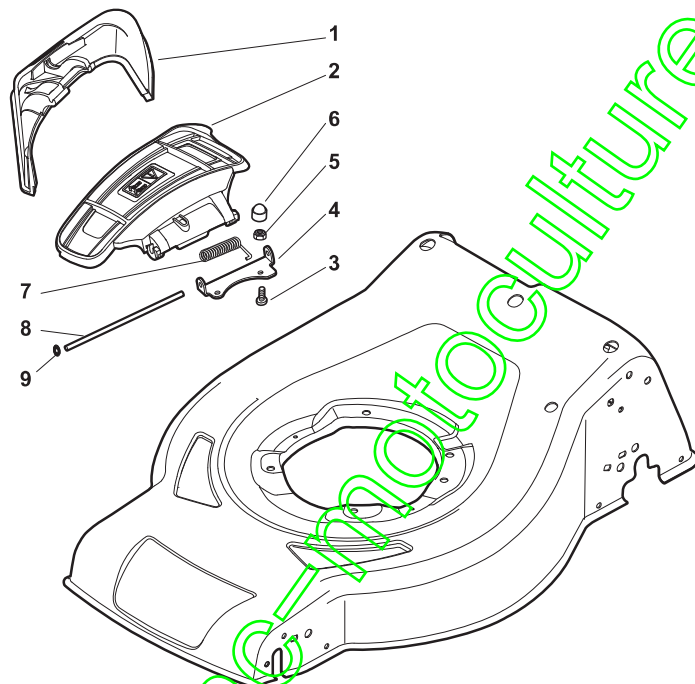

www.emc-motoculture.com

POS	PART. NO	Q.ty	DESCRIPTION	DESCRIZIONE	DESCRIPTION	BESCHREIBUNG	REMARKS
1	322545189/0	2	Plate	Piastrina	Plaquette	Plättchen	
2	322735597/1	1	Sector, Height Adjustment	Settore Di Regolazione	Secteur Reglage	Sektor, Höheverstellung	
3	381005141/0	2	Support, Wheel	Supporto Ruota	Support Roue	Halter, Rad	
4	381003354/0	2	Lever, Height Adjustment	Leva Regolazione Altezza	Levier, Reglage Hauteur	Hebel, Höheverstellung	
5	22519811/0	2	Pin	Perno	Pivot	Bolzen	
6	12521350/0	2	Washer	Rosetta	Rondelle	Scheibe	
7	12155000/0	2	Nut	Dado	Ecrou	Mutter	
9	322735595/1	1	Sector, Height Adjustment	Settore Di Regolazione	Secteur Reglage	Sektor, Höheverstellung	
11	112728698/0	4	Screw	Vite	Vis	Schraube	
12	22545152/0	2	Plate	Piastrina	Plaquette	Platte	
13	381302817/0	1	Axle, Rear Wheels	Asse Ruote Posteriori	Axe Roues Arriere	Achse, Hinterrad	
14	122534131/0	1	Pin	Perno	Pivot	Bolzen	
15	381003357/0	1	Lever, Height Adjustment	Leva Regolazione Altezza	Levier, Reglage Hauteur	Hebel, Höheverstellung	
16	122446192/0	1	Spring	Molla	Ressort	Feder	
17	12154510/0	1	Nut	Dado	Ecrou	Mutter	
18	322600205/0	2	Wheel Protection	Prot. Ruote	Protection Roue	Schütz, Rechtes	
21	12521350/0	2	Washer	Rosetta	Rondelle	Scheibe	
22	12155000/0	2	Nut	Dado	Ecrou	Mutter	