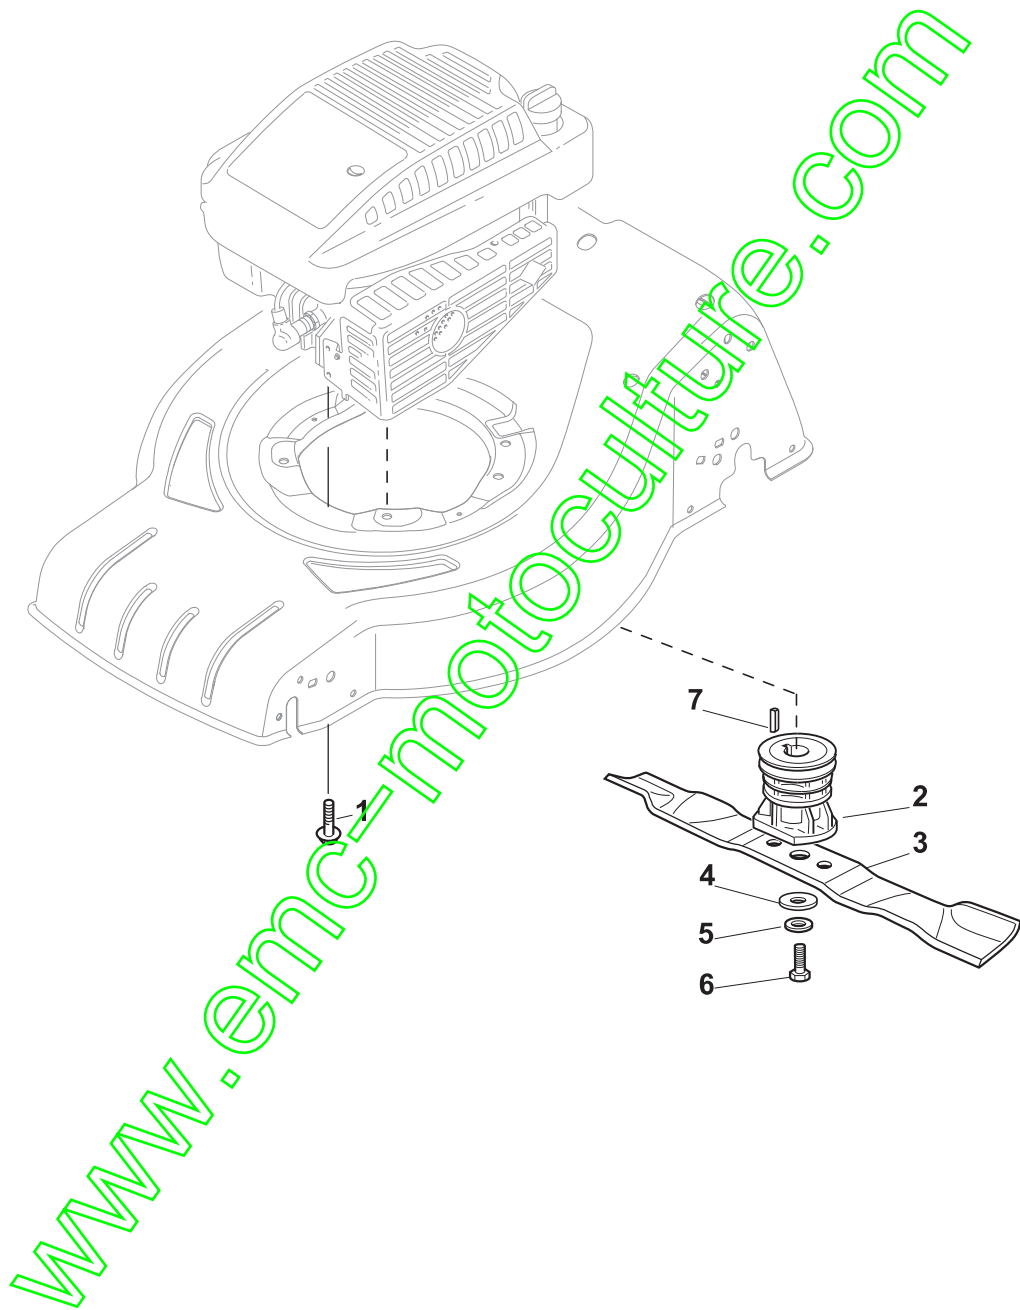

POS	PART. NO	Q.ty	DESCRIPTION	DESCRIZIONE	DESCRIPTION	BESCHREIBUNG	REMARKS
1	112735109/1	1	Screw	Vite	Vis	Schraube	GGP196cc
1	112735108/1	2	Screw	Vite	Vis	Schraube	GGP196cc
1	112735108/1	3	Screw	Vite	Vis	Schraube	B&S-GGP-Honda
1	112691100/0	3	Screw	Vite	Vis	Schraube	B&S E Series
2	122465607/3	1	Hub, Crankshaft Ø 22.2	Mozzo, Albero Motore Ø 22.2	Moyeu, Arbre Moteur Ø 22.2	Halter, Motorwelle Ø 22.2	B&S-GGP
2	122465608/2	1	Hub, Crankshaft Ø 25	Mozzo, Albero Motore Ø 25	Moyeu, Arbre Moteur Ø 25	Halter, Motorwelle Ø 25	Honda
3	81004346/3	1	Blade Standard	Coltello Standard	Lame Standard	Messer Standard	
4	22160400/0	1	Elastic Washer	Disco Elastico	Rondelle Elastique	Elastische Scheibe	
5	12523080/0	1	Washer	Rosetta	Rondelle	Scheibe	
6	12735698/0	1	Screw	Vite	Vis	Schraube	
7	12139100/0	1	Feather, Crankshaft Ø 22.2	Linguetta, Albero Motore Ø 22.2	Clavette, Arbre Moteur Ø 22.2	Keil, Motorwelle Ø 22.2	B&S-GGP
7	12139150/0	1	Feather, Crankshaft Ø 25	Linguetta, Albero Motore Ø 25	Clavette, Arbre Moteur Ø 25	Keil, Motorwelle Ø 25	Honda

www.emc-motoculture.com