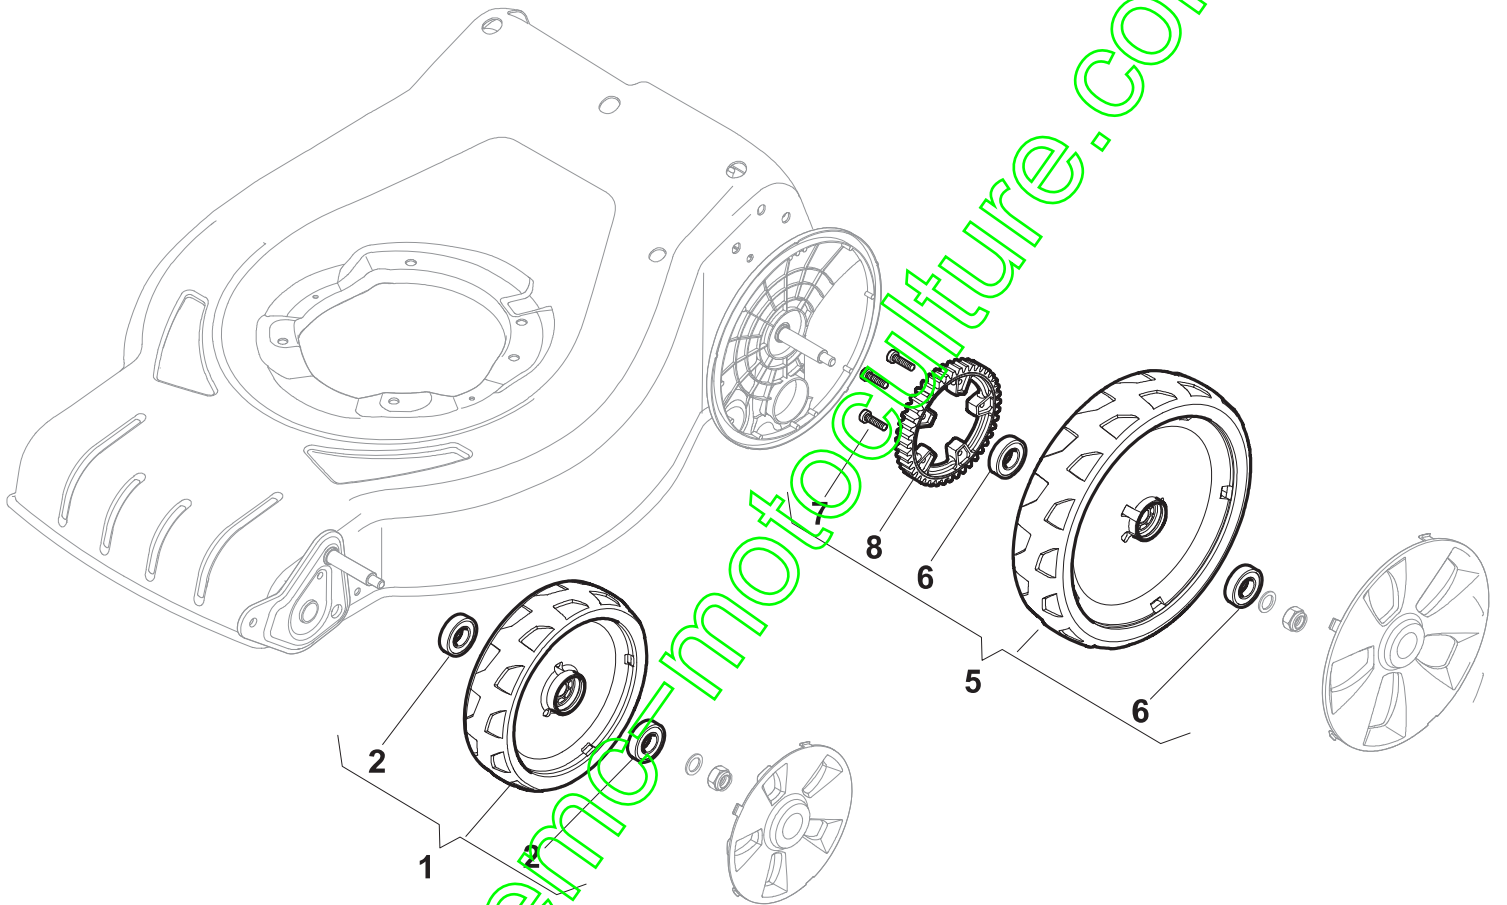

www.ericmotoculture.com

POS	PART. NO	Q.ty	DESCRIPTION	DESCRIZIONE	DESCRIPTION	BESCHREIBUNG	REMARKS
1	381007448/0	2	Wheel Ø 180	Ruota Ø 180	Roue Ø 180	Rad Ø 180	
2	19216035/0	4	Bearing	Cuscinetto	Coussinet	Lager	
5	381007463/0	2	Wheel Ø 240	Ruota Ø 240	Roue Ø 240	Rad Ø 240	
6	19216035/0	4	Bearing	Cuscinetto	Coussinet	Lager	
7	112728706/0	6	Screw	Vite	Vis	Schraube	
8	322120117/0	2	Ring Gear	Corona Trasinamento	Couronne	Kranz	

www.emc-motoculture.com