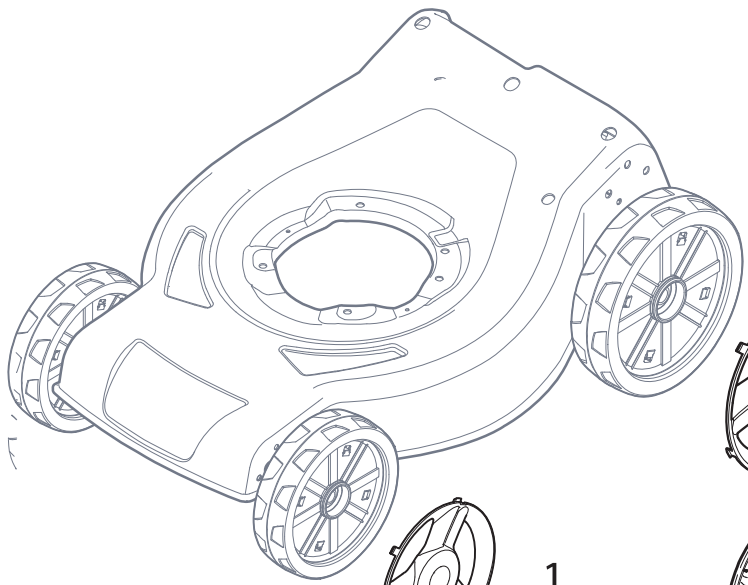

A

1

2

2

3

3

4

4

5

5

6

6

B

www.emc-motoculture.com