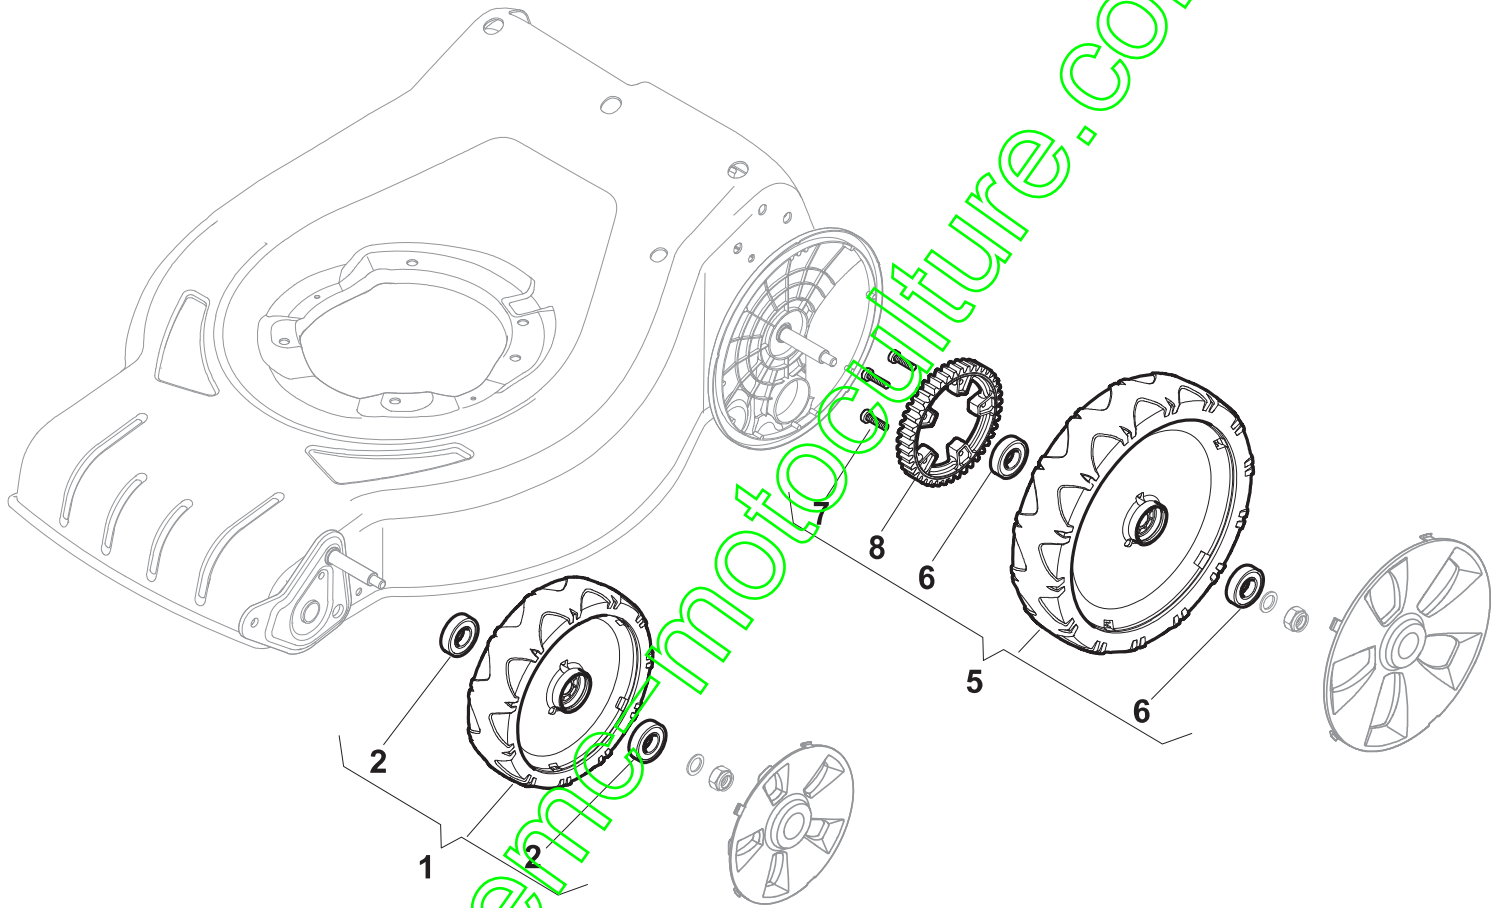

POS	PART. NO	Q.ty	DESCRIPTION	DESCRIZIONE	DESCRIPTION	BESCHREIBUNG	REMARKS
1	381007455/0	2	Wheel Ø 180	Ruota Ø 180	Roue Ø 180	Rad Ø 180	
2	19216035/0	4	Bearing	Cuscinetto	Coussinet	Lager	
5	381007467/0	2	Wheel Ø 240	Ruota Ø 240	Roue Ø 240	Rad Ø 240	
6	19216035/0	4	Bearing	Cuscinetto	Coussinet	Lager	
7	112728706/0	6	Screw	Vite	Vis	Schraube	
8	322120117/0	2	Ring Gear	Corona Trasinamento	Couronne	Kranz	

www.emc-motoculture.com