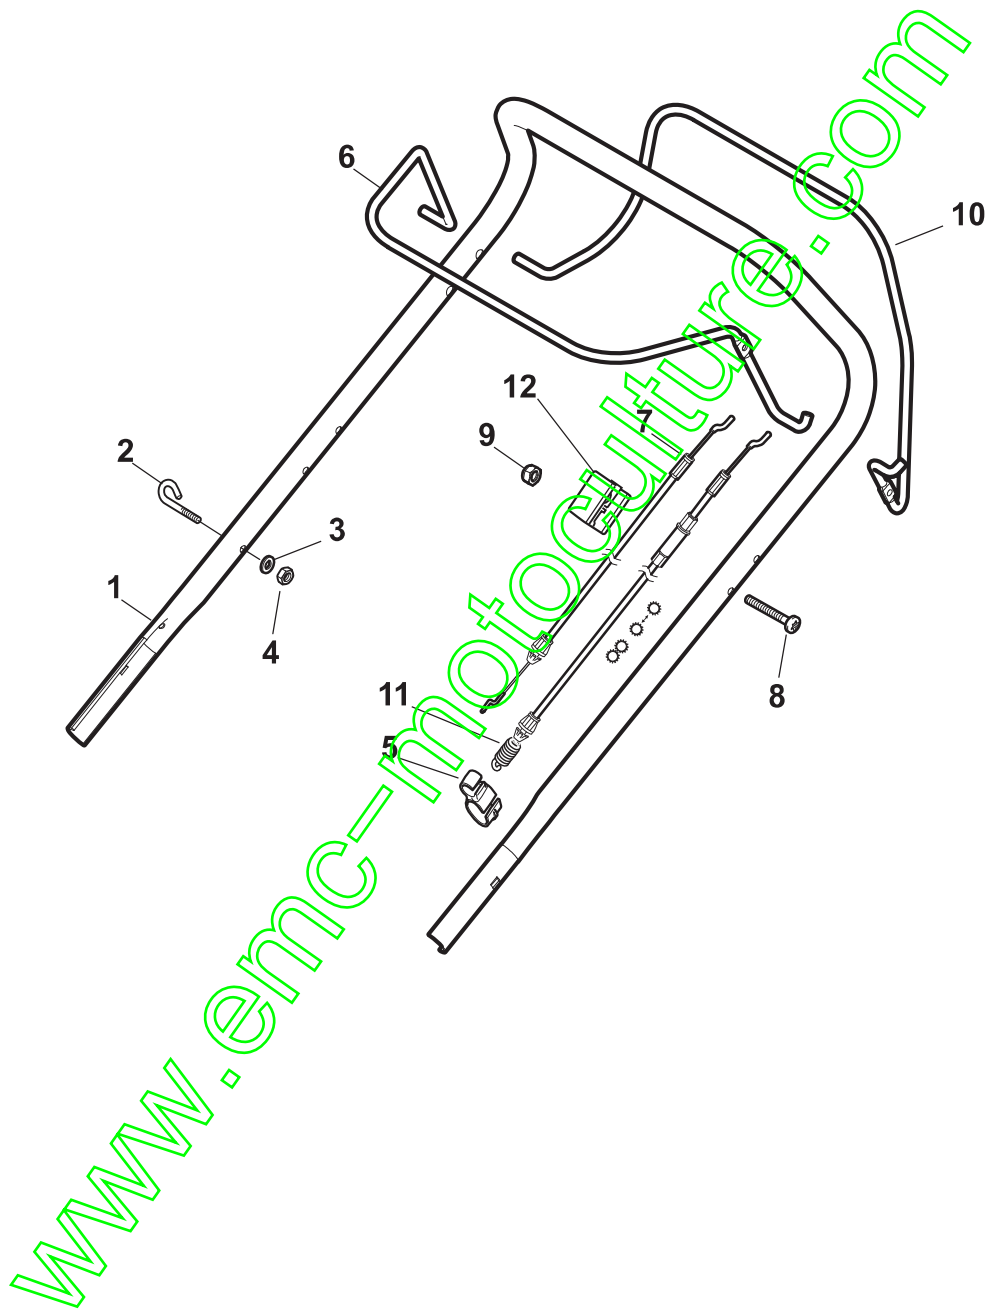

POS	PART. NO	Q.ty	DESCRIPTION	DESCRIZIONE	DESCRIPTION	BESCHREIBUNG	REMARKS
1	381006739/0	1	Handle, Upper Part	Manico, Parte Sup	Mancheron, Partie Superieure	Holm, Oberteil	
1	381006745/0	1	Handle, Upper Part with sponge handgrip	Manico, Parte Sup. con impugantura in spugna	Mancheron, Partie Superieure avec éponge poignée	Holm, Oberteil Handgriff Schwamm	
2	22430313/0	1	Guide Spring	Molla Guida	Ressort De Guide	Feder Führer	
3	12521330/0	1	Washer	Rosetta	Rondelle	Scheibe	
4	12154510/0	1	Nut	Dado	Ecrou	Mutter	
5	118390020/0	1	Fairlead	Fermacavo	Fixation Cable	Kabelbefestigung	
6	181003363/1	1	Lever, Engine Brake Black	Leva Freno Motore Nero	Levier Frein Moteur Noire	Hebel, Motorbremse, Schwarz	
6	381003365/0	1	Lever, Engine Brake Yellow	Leva Freno Motore Giallo	Levier Frein Moteur Jaune	Hebel, Motorbremse, Gelb	
6	381003376/0	1	Lever, Engine Brake Red	Leva Freno Motore Rosso	Levier Frein Moteur Rouge	Hebel, Motorbremse, Rot	
7	181030054/0	1	Cable, Thread Engine Brake	Cavo Freno Motore	Cable Frein Moteur	Kabel, Motorbremse	GGP150cc
7	181030056/0	1	Cable, Thread Engine Brake	Cavo Freno Motore	Cable Frein Moteur	Kabel, Motorbremse	B&S-GGP
7	181030056/0	1	Cable, Thread Engine Brake	Cavo Freno Motore	Cable Frein Moteur	Kabel, Motorbremse	B&S E Series
7	181030069/0	1	Cable, Thread Engine Brake	Cavo Freno Motore	Cable Frein Moteur	Kabel, Motorbremse	Honda
8	12727783/0	1	Screw	Vite	Vis	Schraube	
9	12154510/0	1	Nut	Dado	Ecrou	Mutter	
10	181003364/0	1	Lever, Driving Black	Leva Trazione Nero	Levier Traction Noire	Hebel, Antrieb Schwarz	
10	381003366/0	1	Lever, Driving Yellow	Leva Trazione Giallo	Levier Traction Jaune	Hebel, Antrieb Gelb	
10	381003377/0	1	Lever, Driving Red	Leva Trazione Rosso	Levier Traction Rouge	Hebel, Antrieb Rot	
11	381030051/0	1	Cable, Rear Drive	Cavo Comando Trazione	Câble, Commande Traction	Kabel, Antrieb	
12	22551640/0	1	Plate	Piastrina	Plaquette	Plättchen