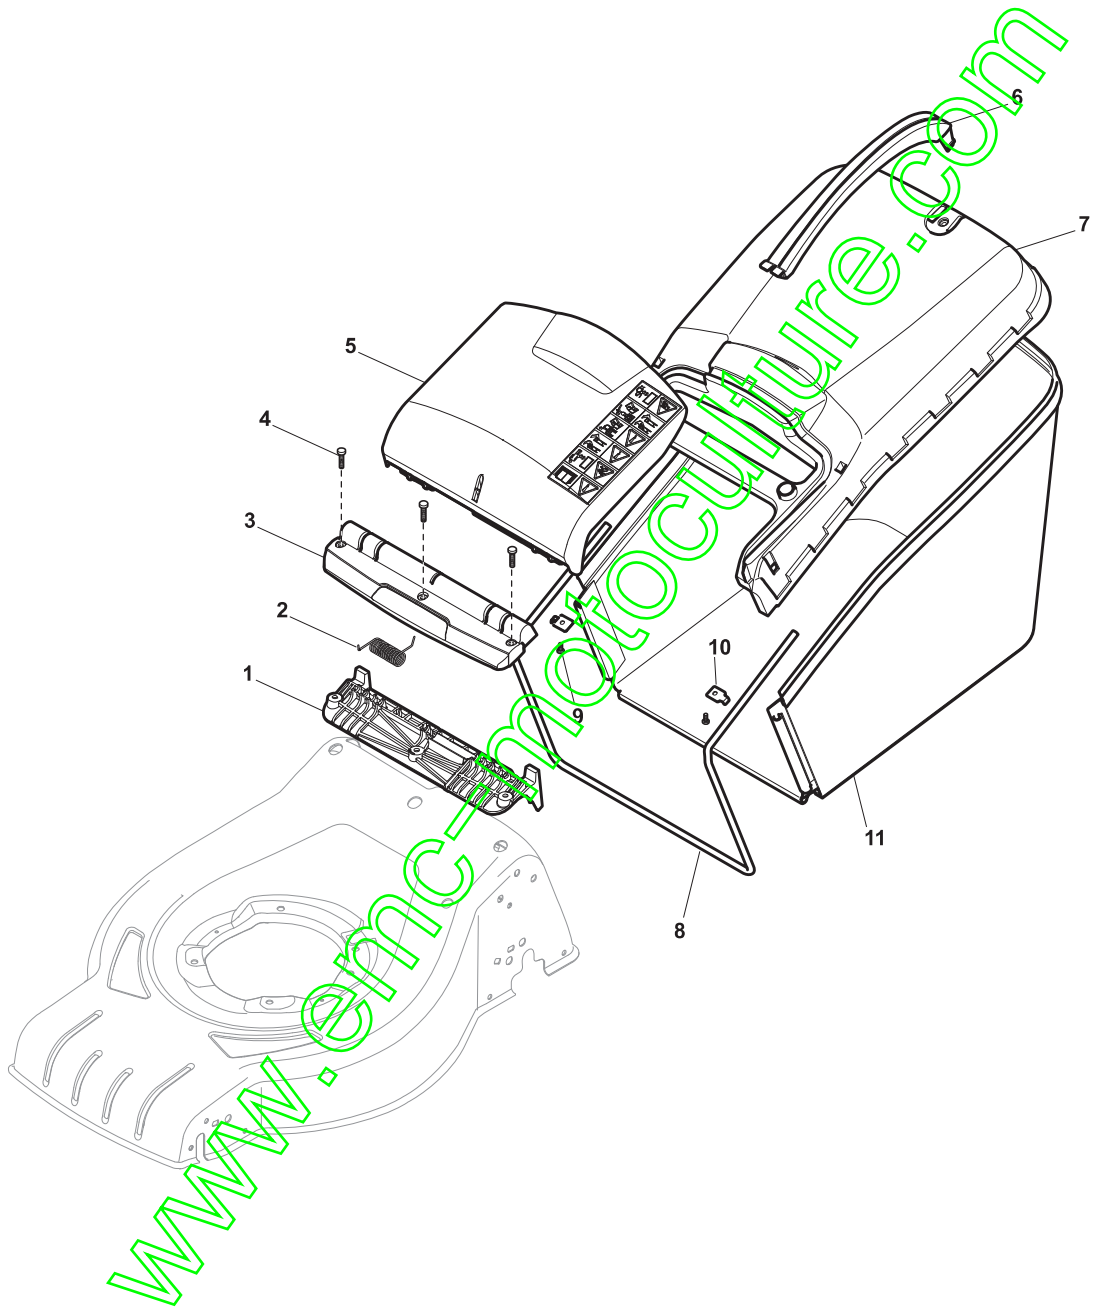

POS	PART. NO	Q.ty	DESCRIPTION	DESCRIZIONE	DESCRIPTION	BESCHREIBUNG	REMARKS
1	322785331/0	1	Support	Supporto	Support	Halter	
2	122450464/0	1	Spring	Molla	Ressort	Feder	
3	322109557/0	1	Cover, Grey	Copertura	Couvre	Kappe	Grey
3	322109556/0	1	Cover, Yellow	Copertura	Couvre	Kappe	Yellow
4	112728699/0	3	Screw	Vite	Vis	Schraube	
5	322600216/1	1	Stone-Guard, Grey	Parasassi	Pare-Pierres	Prallblech	Grey
5	322600214/1	1	Stone-Guard, Yellow	Parasassi	Pare-Pierres	Prallblech	Yellow
6	322393649/0	1	Handle	Maniglia	Poignée	Griff	
6	322393646/0	1	Handle	Maniglia	Poignée	Griff	
7	322486270/0	1	Grassbox Upper Part	Parte Sup.Sacco	Sac, Partie Superieure	Korb Oberteil	Grey
7	322486264/0	1	Grassbox Upper Part	Parte Sup.Sacco	Sac, Partie Superieure	Korb Oberteil	Yellow
8	122608561/0	1	Stiffening Lower	Rinforzo Inf	Réinforcement Inf	Verstärkung	
9	12728692/0	2	Screw	Vite	Vis	Schraube	
10	322545159/0	2	Plate	Piastrina	Plaquette	Plättchen	
11	181002318/0	1	Box, Fabric	Sacco, Tela	Sac, Toile	(Sack) Tuck	

www.emc-motoculture.com