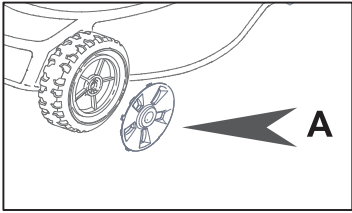

+

= A4

A

1

2

2

3

3

4

4

5

5

6

6

B

www.emc-motoculture.com