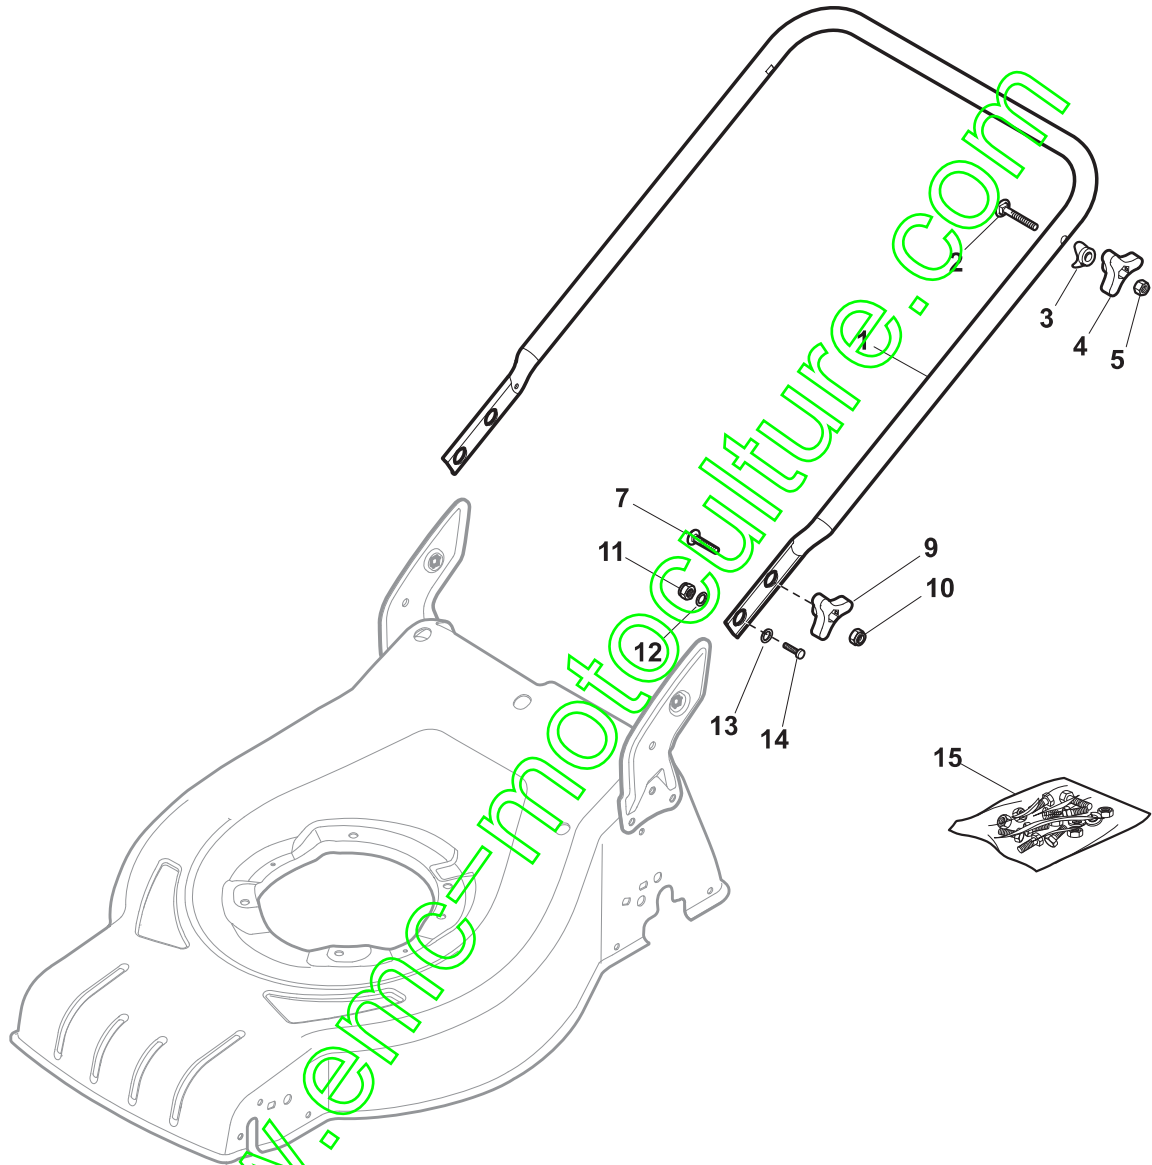

www.emc-motoculture.com

POS	PART. NO	Q.ty	DESCRIPTION	DESCRIZIONE	DESCRIPTION	BESCHREIBUNG	REMARKS
1	322226170/0	1	Mask, Black	Mascherina, Nero	Mesque, Noire	Maske, Schwarz	
2	112728698/0	2	Screw	Vite	Vis	Schraube	

www.emc-motoculture.com

POS	PART. NO	Q.ty	DESCRIPTION	DESCRIZIONE	DESCRIPTION	BESCHREIBUNG	REMARKS
1	322226168/0	1	Mask, Black	Mascherina, Nero	Mesque, Noire	Maske, Schwarz	
2	112728698/0	2	Screw	Vite	Vis	Schraube	

www.emc-motoculture.com

POS	PART. NO	Q.ty	DESCRIPTION	DESCRIZIONE	DESCRIPTION	BESCHREIBUNG	REMARKS
1	381006737/0	1	Handle, Lower Part	Manico, Parte Inf	Mancheron, Partie Inferieure	Holm, Unterteil	
2	112819110/0	2	Screw	Vite	Vis	Schraube	
3	122671651/0	2	Washer	Rosetta	Rondelle	Scheibe	
4	22399900/0	2	Knob	Manopolina	Poignée	Griff	Black
4	322399840/0	2	Knob	Manopolina	Poignée	Griff	Yellow
4	322399846/0	2	Knob	Manopolina	Poignée	Griff	Red
5	12293200/0	2	Nut	Dado	Ecrou	Mutter	
7	12818900/0	2	Screw	Vite	Vis	Schraube	
9	22399900/0	2	Knob	Manopolina	Poignée	Griff	Black
9	322399840/0	2	Knob	Manopolina	Poignée	Griff	Yellow
9	322399846/0	2	Knob	Manopolina	Poignée	Griff	Red
10	12293200/0	2	Nut	Dado	Ecrou	Mutter	
11	12155000/0	2	Nut	Dado	Ecrou	Mutter	
12	12521350/0	2	Washer	Rosetta	Rondelle	Scheibe	
13	12369500/0	2	Elastic Washer	Rosetta Elastica	Rondelle Elastique	Elastische Scheibe	
14	12760605/0	2	Screw	Vite	Vis	Schraube	
15	381008691/0	1	Outfit, Screws	Dotazione Viteria	Dotation Visserie	Satz, Schrauben	Black
15	381008692/0	1	Outfit, Screws	Dotazione Viteria	Dotation Visserie	Satz, Schrauben	Yellow
15	381008695/0	1	Outfit, Screws	Dotazione Viteria	Dotation Visserie	Satz, Schrauben	Red