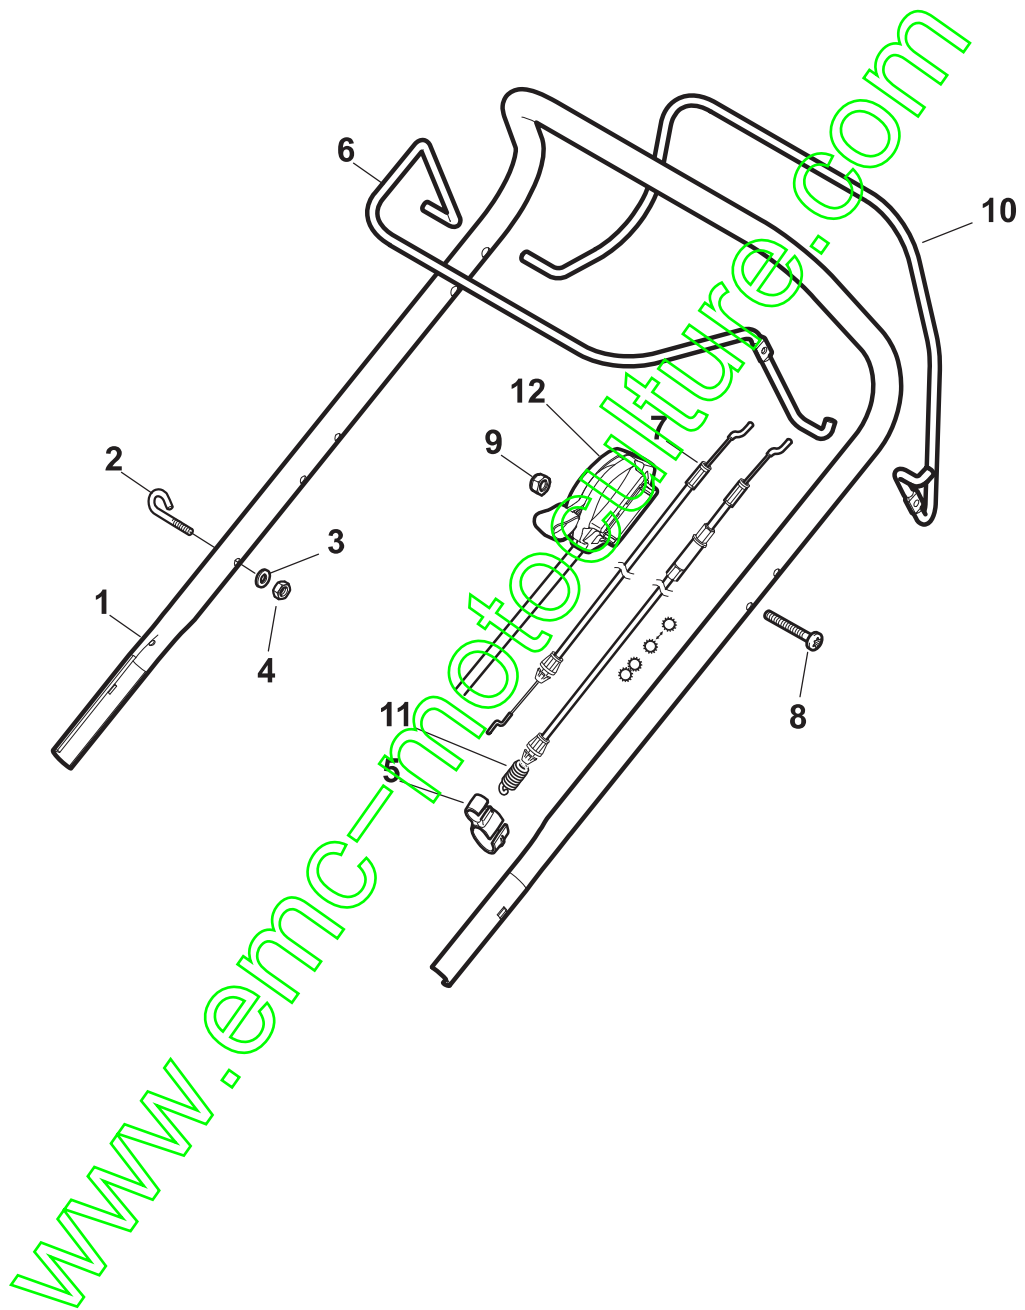

POS	PART. NO	Q.ty	DESCRIPTION	DESCRIZIONE	DESCRIPTION	BESCHREIBUNG	REMARKS
1	381006739/0	1	Handle, Upper Part	Manico, Parte Sup	Mancheron, Partie Superieure	Holm, Oberteil	
1	381006745/0	1	Handle, Upper Part with sponge handgrip	Manico, Parte Sup. con impugnatura in spugna	Mancheron, Partie Superieure avec éponge poignée	Holm, Oberteil Handgriff Schwamm	
2	22430313/0	1	Guide Spring	Molla Guida	Ressort De Guide	Feder Führer	
3	12521330/0	1	Washer	Rosetta	Rondelle	Scheibe	
4	12154510/0	1	Nut	Dado	Ecrou	Mutter	
5	118390020/0	1	Fairlead	Fermacavo	Fixation Cable	Kabelbefestigung	
6	181003363/1	1	Lever, Engine Brake Black	Leva Freno Motore Nero	Levier Frein Moteur Noire	Hebel, Motorbremse, Schwarz	
6	381003365/0	1	Lever, Engine Brake Yellow	Leva Freno Motore Giallo	Levier Frein Moteur Jaune	Hebel, Motorbremse, Gelb	
6	381003376/0	1	Lever, Engine Brake Red	Leva Freno Motore Rosso	Levier Frein Moteur Rouge	Hebel, Motorbremse, Rot	
7	181030054/0	1	Cable, Thread Engine Brake	Cavo Freno Motore	Cable Frein Moteur	Kabel, Motorbremse	GGP150cc
7	181030056/0	1	Cable, Thread Engine Brake	Cavo Freno Motore	Cable Frein Moteur	Kabel, Motorbremse	B&S-GGP
7	181030056/0	1	Cable, Thread Engine Brake	Cavo Freno Motore	Cable Frein Moteur	Kabel, Motorbremse	B&S E Series
7	181030069/0	1	Cable, Thread Engine Brake	Cavo Freno Motore	Cable Frein Moteur	Kabel, Motorbremse	Honda
8	12727783/0	1	Screw	Vite	Vis	Schraube	
9	12154510/0	1	Nut	Dado	Ecrou	Mutter	
10	181003364/0	1	Lever, Driving Black	Leva Trazione Nero	Levier Traction Noire	Hebel, Antrieb Schwarz	
10	381003366/0	1	Lever, Driving Yellow	Leva Trazione Giallo	Levier Traction Jaune	Hebel, Antrieb Gelb	
10	381003377/0	1	Lever, Driving Red	Leva Trazione Rosso	Levier Traction Rouge	Hebel, Antrieb Rot	
11	381030051/0	1	Cable, Rear Drive	Cavo Comando Trazione	Câble, Commande Traction	Kabel, Antrieb	
12	181005511/0	1	Throttle Cable	Cavo Acceleratore	Cable, Accelérateur	Gashebel Kabel	B&S
12	181005517/0	1	Throttle Cable	Cavo Acceleratore	Cable, Accelérateur	Gashebel Kabel	GGP
12	181005504/1	1	Throttle Cable	Cavo Acceleratore	Cable, Accelérateur	Gashebel Kabel	GGP150cc
12	181005517/0	1	Throttle Cable	Cavo Acceleratore	Cable, Accelérateur	Gashebel Kabel	Honda
12	181005532/0	1	Throttle Cable	Cavo Acceleratore	Cable, Accelérateur	Gashebel Kabel	GGP100cc
12	181005533/0	1	Throttle Cable	Cavo Acceleratore	Cable, Accelérateur	Gashebel Kabel	B&S E Series