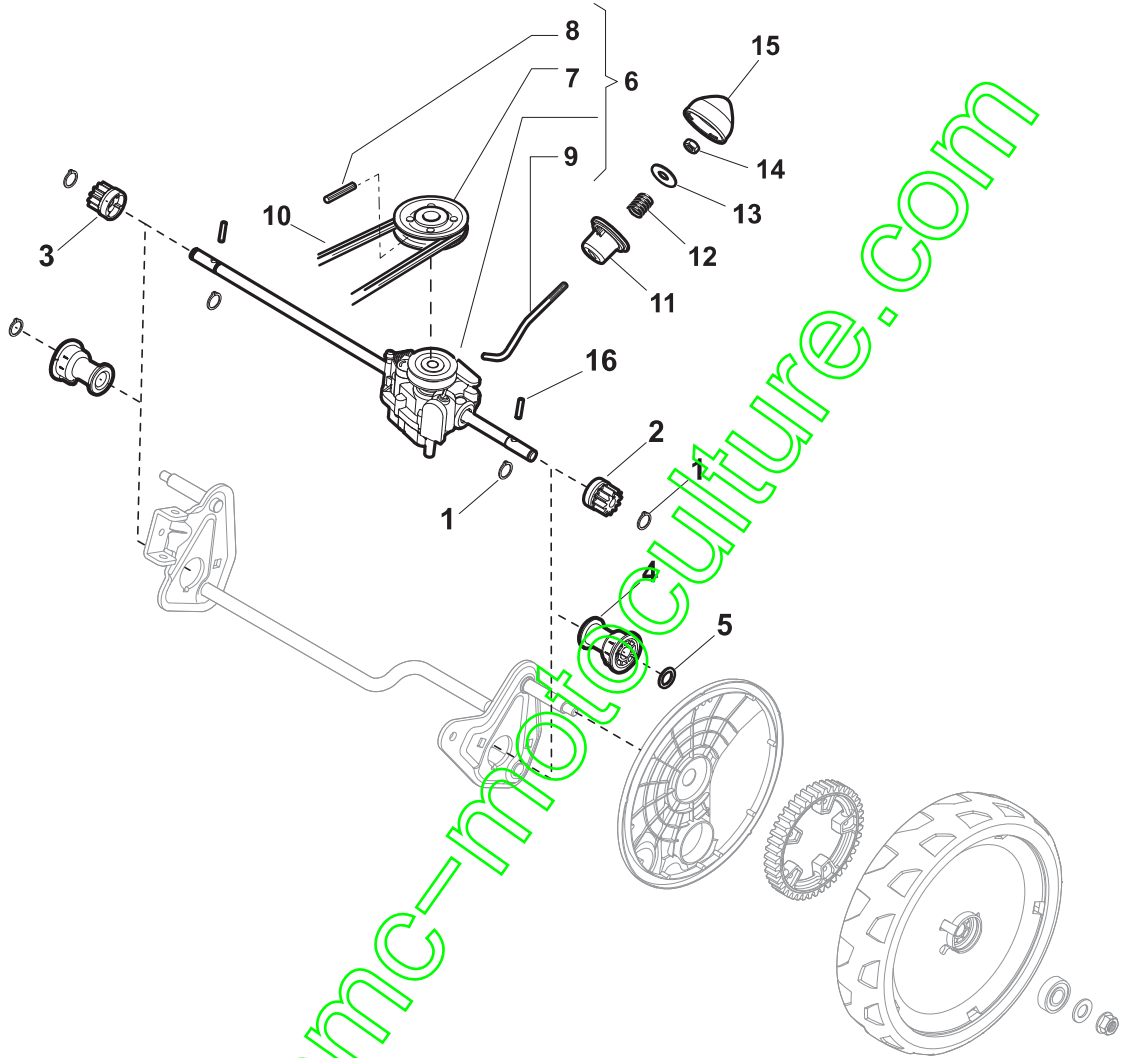

POS	PART. NO	Q.ty	DESCRIPTION	DESCRIZIONE	DESCRIPTION	BESCHREIBUNG	REMARKS
1	12608600/0	4	Seeger	Seeger	Seeger	Seeger	
2	22570120/1	1	Pinion L	Pignone Sx	Pignon G	Ritzel Linkes	
3	22570110/1	1	Pinion R	Pignone Dx	Pignon D	Ritzel Rechtes	
4	322042066/0	2	Bush	Bussola	Douille	Buchse	
5	112521371/0	2	Washer	Rosetta	Rondelle	Scheibe	
6	81003092/0	1	Gear Box	Gruppo Trazione	Groupe Traction	Antrieb	
7	22601904/0	1	Pulley	Puleggia	Poulie	Riemenscheibe	
8	12645700/0	1	Pin	Spina	Goupille	Stift	
9	22033283/0	1	Adjustment Rod	Asta Regolazione	Tige Reglage	Verstellungstange	
10	35063800/0	1	Belt	Cinghia	Courroie	Riemen	
11	22041957/1	1	Bush	Bussola	Douille	Buchse	
12	22450063/0	1	Spring	Molla	Ressort	Feder	
13	22680009/0	1	Washer	Rosetta	Rondelle	Scheibe	
14	12154510/0	1	Nut	Dado	Ecrou	Mutter	
15	22110230/0	1	Cap	Tappo	Bouchon	Gummistopfen	
16	22753000/0	2	Pin	Spina	Goupille	Stift	

www.emc-motoculture.com