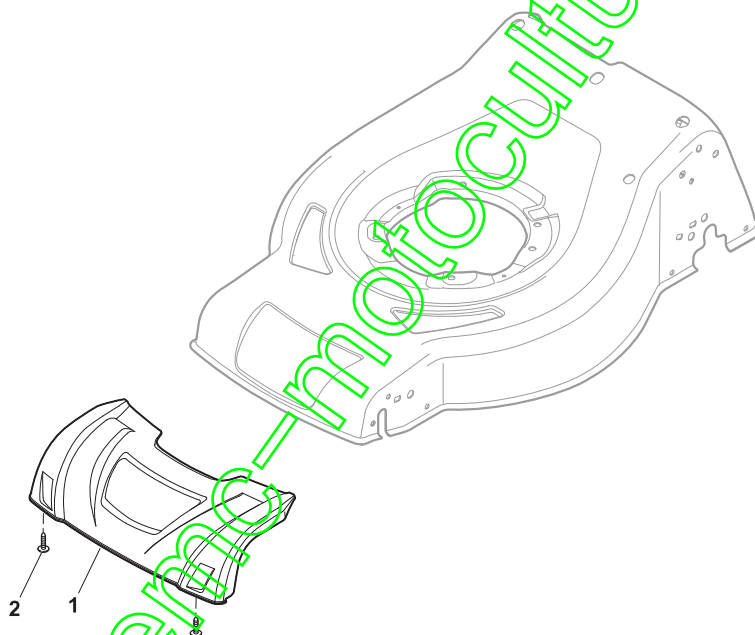

POS	PART. NO	Q.ty	DESCRIPTION	DESCRIZIONE	DESCRIPTION	BESCHREIBUNG	REMARKS
1	322226168/0	1	Mask, Black	Mascherina, Nero	Mesque, Noire	Maske, Schwarz	
2	112728698/0	2	Screw	Vite	Vis	Schraube	

www.emc-motoculture.com