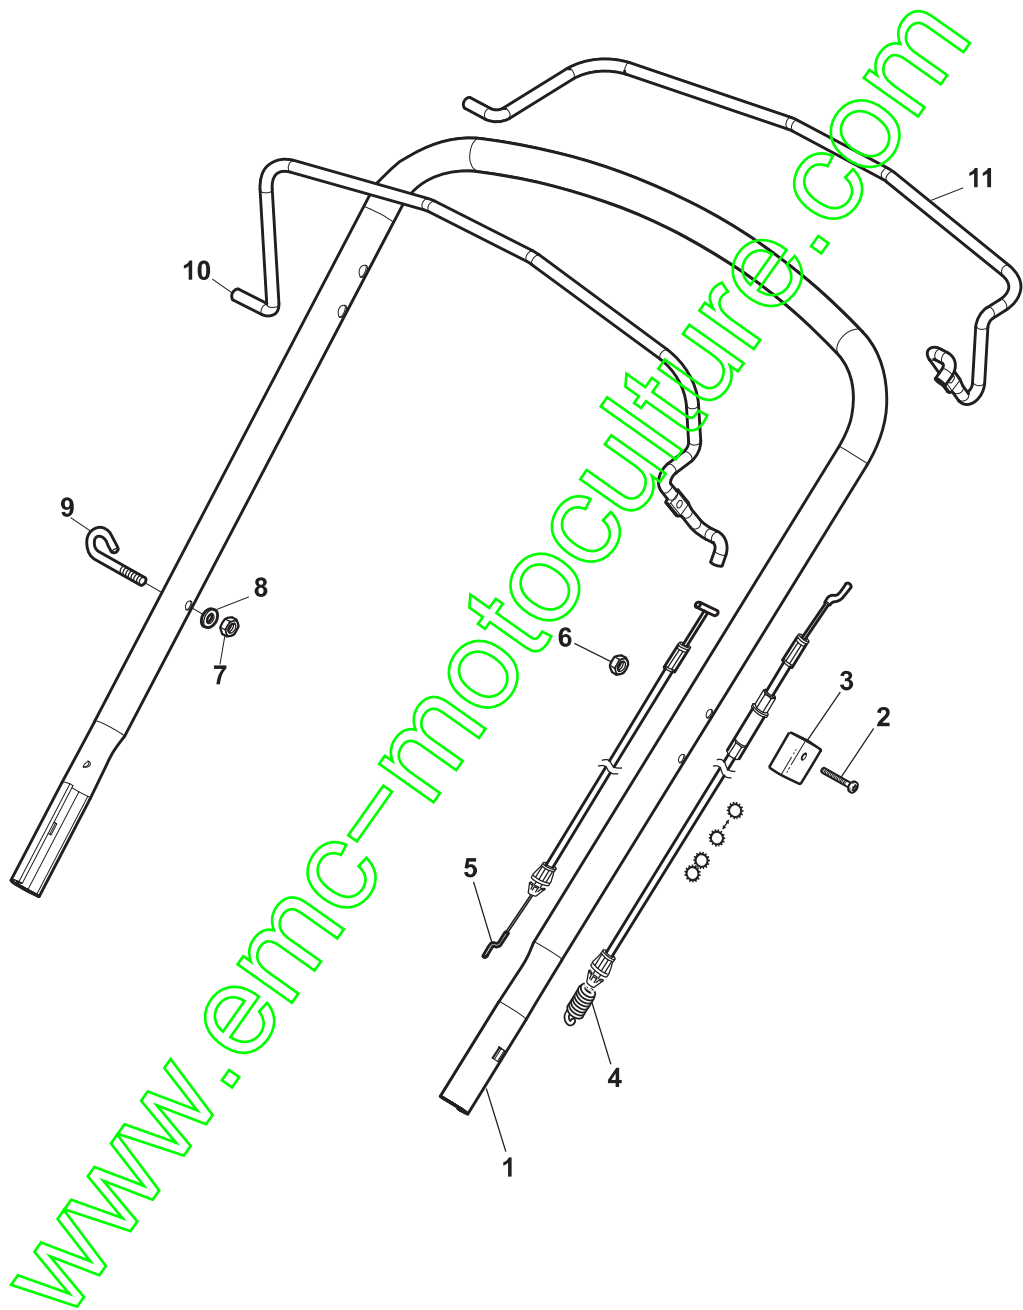

POS	PART. NO	Q.ty	DESCRIPTION	DESCRIZIONE	DESCRIPTION	BESCHREIBUNG	REMARKS
1	381006740/0	1	Handle, Upper Part	Manico, Parte Sup	Mancheron, Partie Superieure	Holm, Oberteil	
2	112727788/0	1	Screw	Vite	Vis	Schraube	
3	322551640/0	1	Plate	Piastrina	Plaquette	Plättchen	
4	381030085/0	1	Cable, Rear Drive	Cavo Comando Trazione	Câble, Commande Traction	Kabel, Antrieb	
5	181030053/0	1	Cable, Thread Engine Brake	Cavo Freno Motore	Cable Frein Moteur	Kabel, Motorbremse	GGP150cc
5	181030084/0	1	Cable, Thread Engine Brake	Cavo Freno Motore	Cable Frein Moteur	Kabel, Motorbremse	B&S-GGP-Honda
6	112154510/0	1	Nut	Dado	Ecrou	Mutter	
7	112154510/0	1	Nut	Dado	Ecrou	Mutter	
8	112521330/0	1	Washer	Rosetta	Rondelle	Scheibe	
9	122430313/0	1	Guide Spring	Molla Guida	Ressort De Guide	Feder-Führer	
10	181003369/0	1	Lever, Engine Brake	Leva Freno Motore	Levier Frein Moteur	Hebel, Motorbremse	
11	181003371/0	1	Lever, Driving	Leva Trazione	Levier Traction	Hebel, Antrieb	

www.emc-motoculture.com