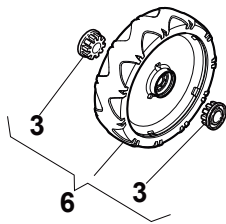

Rear Drive

POS	PART. NO	Q.ty	DESCRIPTION	DESCRIZIONE	DESCRIPTION	BESCHREIBUNG	REMARKS
1	112608600/0	4	Seeger	Seeger	Seeger	Seeger	
2	122570120/1	1	Pinion L	Pignone Sx	Pignon G	Ritzel Linkes	
3	122570110/1	1	Pinion R	Pignone Dx	Pignon D	Ritzel Rechtes	
4	322042066/0	2	Bush	Bussola	Douille	Büchse	
5	112521371/0	2	Washer	Rosetta	Rondelle	Scheibe	
6	181003092/0	1	Gear Box	Gruppo Trazione	Groupe Traction	Antrieb	
7	122601904/0	1	Pulley	Puleggia	Poulie	Riemenscheibe	
8	112645705/0	1	Pin	Perno	Pivot	Bolzen	
9	122033283/0	1	Adjustment Rod	Asta Regolazione	Tige Reglage	Verstellungstange	
10	135063800/0	1	Belt	Cinghia	Courroire	Riemen	
11	122041957/1	1	Bush	Bussola	Douille	Büchse	
12	122450063/0	1	Spring	Molla	Ressort	Feder	
13	322680009/0	1	Washer	Rosetta	Rondelle	Scheibe	
14	112154510/0	1	Nut	Dado	Ecrou	Mutter	
15	122110230/0	1	Cap	Puntale	Bouchon	Gummistopfen	
16	122753000/0	2	Pin	Perno	Pivot	Bolzen	

contact@emc-motoculture.com

Bushing - Ø180

Ball Bearing - Ø180

DELTA Wheels

CRUISER Wheels

DELTA Wheels

CRUISER Wheels

DELTA Wheels

CRUISER Wheels

DELTA Wheels

CRUISER Wheels

Bushing - Ø240

Ball Bearing - Ø240

Wheels							
POS	PART. NO	Q.ty	DESCRIPTION	DESCRIZIONE	DESCRIPTION	BESCHREIBUNG	REMARKS
1	112728706/0	6	Screw	Vite	Vis	Schraube	
2	381007462/1	2	Wheel Ø 240	Ruota Ø 240	Roue Ø 240	Rad Ø 240	
3	322042064/0	8	Bush	Bussola	Douille	Büchse	
4	381007442/1	2	Wheel Ø 180	Ruota Ø 180	Roue Ø 180	Rad Ø 180	
5	381007466/1	2	Wheel Ø 240	Ruota Ø 240	Roue Ø 240	Rad Ø 240	
6	381007445/1	2	Wheel Ø 180	Ruota Ø 180	Roue Ø 180	Rad Ø 180	
7	381007463/1	2	Wheel Ø 240	Ruota Ø 240	Roue Ø 240	Rad Ø 240	
8	119216035/0	8	Bearing	Cuscinetto	Coussinet	Lager	
9	381007448/1	2	Wheel Ø 180	Ruota Ø 180	Roue Ø 180	Rad Ø 180	
10	381007467/1	2	Wheel Ø 240	Ruota Ø 240	Roue Ø 240	Rad Ø 240	
11	381007455/1	2	Wheel Ø 180	Ruota Ø 180	Roue Ø 180	Rad Ø 180	