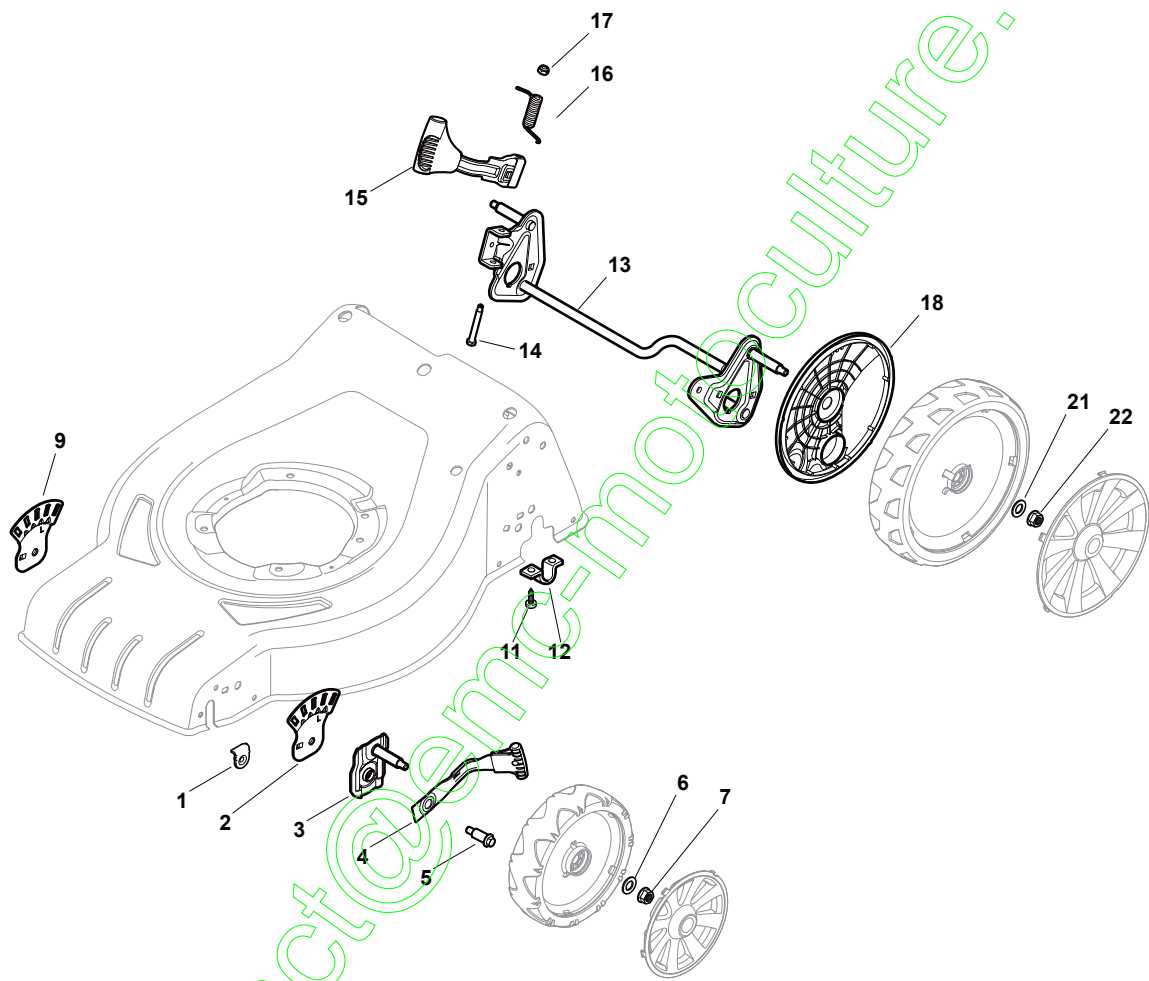

contact@emc-motoculture.com

Deck And Height Adjusting

POS	PART. NO	Q.ty	DESCRIPTION	DESCRIZIONE	DESCRIPTION	BESCHREIBUNG	REMARKS
1	322545189/0	2	Plate	Piastrina	Plaquette	Plättchen	
2	322735597/1	1	Sector, Height Adjustment	Settore Regolazione Altezza	Secteur Reglage Hauteur	Sektor, Höheverstellung	
3	381005141/0	2	Support, Wheel	Supporto Ruota	Support Roue	Halter, Rad	
4	381003354/0	2	Lever, Height Adjustment	Leva Regolazione Altezza	Levier Reglage Hauteur	Hebel, Höneverstellung	
5	122519811/0	2	Pin	Perno	Pivot	Bolzen	
6	112521350/0	2	Washer	Rosetta	Rondelle	Scheibe	
7	112155000/0	2	Nut	Dado	Ecrou	Mutter	
9	322735595/1	1	Sector, Height Adjustment	Settore Regolazione Altezza	Secteur Reglage Hauteur	Sektor, Höheverstellung	
11	112728698/0	4	Screw	Vite	Vis	Schraube	
12	322545152/0	2	Plate	Piastrina	Plaquette	Plättchen	
13	381302817/0	1	Axle, Rear Wheels	Asse Ruote Posteriore	Axe Roues Arriere	Achse, Hinterrad	
14	122534131/0	1	Pin	Perno	Pivot	Bolzen	
15	381003357/0	1	Lever, Height Adjustment	Leva Regolazione Altezza	Levier Reglage Hauteur	Hebel, Höneverstellung	
16	122446192/0	1	Spring	Molla	Ressort	Feder	
17	112154510/0	1	Nut	Dado	Ecrou	Mutter	
18	322600205/0	2	Wheel Protection	Prot. Ruote	Protection Roue	Schütz, Räder	
21	112521350/0	2	Washer	Rosetta	Rondelle	Scheibe	
22	112155000/0	2	Nut	Dado	Ecrou	Mutter	