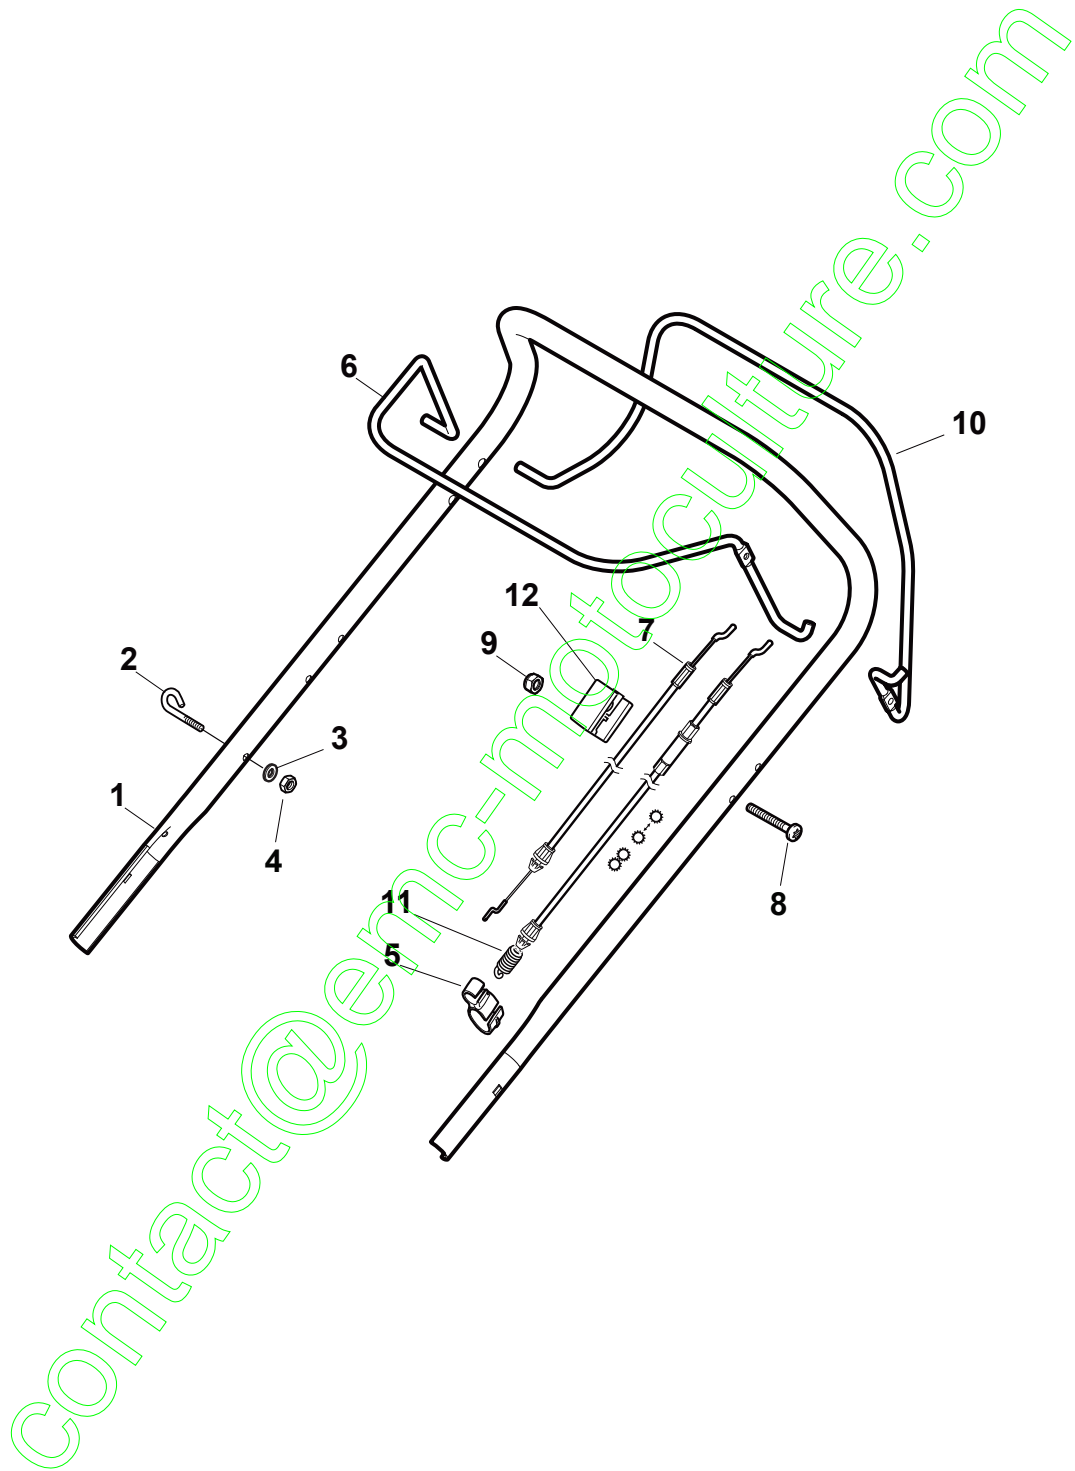

Handle, Upper Part							
POS	PART. NO	Q.ty	DESCRIPTION	DESCRIZIONE	DESCRIPTION	BESCHREIBUNG	REMARKS
1	381006739/1	1	Handle, Upper Part	Manico, Parte Sup	Mancheron, Partie Superieure	Holm, Oberteil	
1	381006745/1	1	Handle, Upper Part with sponge handgrip	Manico, Parte Sup. con impugantura in spugna	Mancheron, Partie Superieure avec éponge poignée	Holm, Oberteil Handgriff Schwamm	
1	381006754/0	1	Handle, Upper Part with sponge handgrip Yellow	Manico, Parte Sup. con impugantura in spugna Giallo	Mancheron, Partie Superieure avec éponge poignée Jaune	Holm, Oberteil Handgriff Schwamm Gelb	
2	122430313/0	1	Guide Spring	Molla Guida	Ressort De Guide	Feder Führer	
3	112521330/0	1	Washer	Rosetta	Rondelle	Scheibe	
4	112154510/0	1	Nut	Dado	Ecrou	Mutter	
5	118390020/0	1	Fairlead	Fermacavo	Fixation Cable	Kabelbefestigung	
6	181003363/1	1	Lever, Engine Brake Black	Leva Freno Motore Nero	Levier Frein Moteur Noir	Hebel, Motorbremse Schwarz	Black
6	381003365/0	1	Lever, Engine Brake Yellow	Leva Freno Motore, Giallo	Levier Frein Moteur Jaune	Hebel, Motorbremse, Gelb	Yellow
6	381003376/0	1	Lever, Engine Brake Red	Leva Freno Motore, Rosso	Levier Frein Moteur Rouge	Hebel, Motorbremse, Rot	Red
7	181030054/0	1	Cable, Thread Engine Brake	Cavo Freno Motore	Cable Frein Moteur	Kabel, Motorbremse	for GGP V35-SV40
7	181030056/0	1	Cable, Thread Engine Brake	Cavo Freno Motore	Cable Frein Moteur	Kabel, Motorbremse	for B&S-GGP Engine
7	181030069/1	1	Cable, Thread Engine Brake	Cavo Freno Motore	Cable Frein Moteur	Kabel, Motorbremse	For HONDA Engine
8	112727783/0	1	Screw	Vite	Vis	Schraube	
9	112154510/0	1	Nut	Dado	Ecrou	Mutter	
10	181003364/0	1	Lever, Driving	Leva Trazione	Levier Traction	Hebel, Antrieb	Black
10	381003366/0	1	Lever, Driving	Leva Trazione	Levier Traction	Hebel, Antrieb	Yellow
10	381003377/0	1	Lever, Driving	Leva Trazione	Levier Traction	Hebel, Antrieb	Red
11	381030051/0	1	Cable, Rear Drive	Cavo Comando Trazione	Câble, Comm. Traction	Kabel, Antrieb	
12	322551640/0	1	Plate	Piastrina	Plaquette	Plättchen