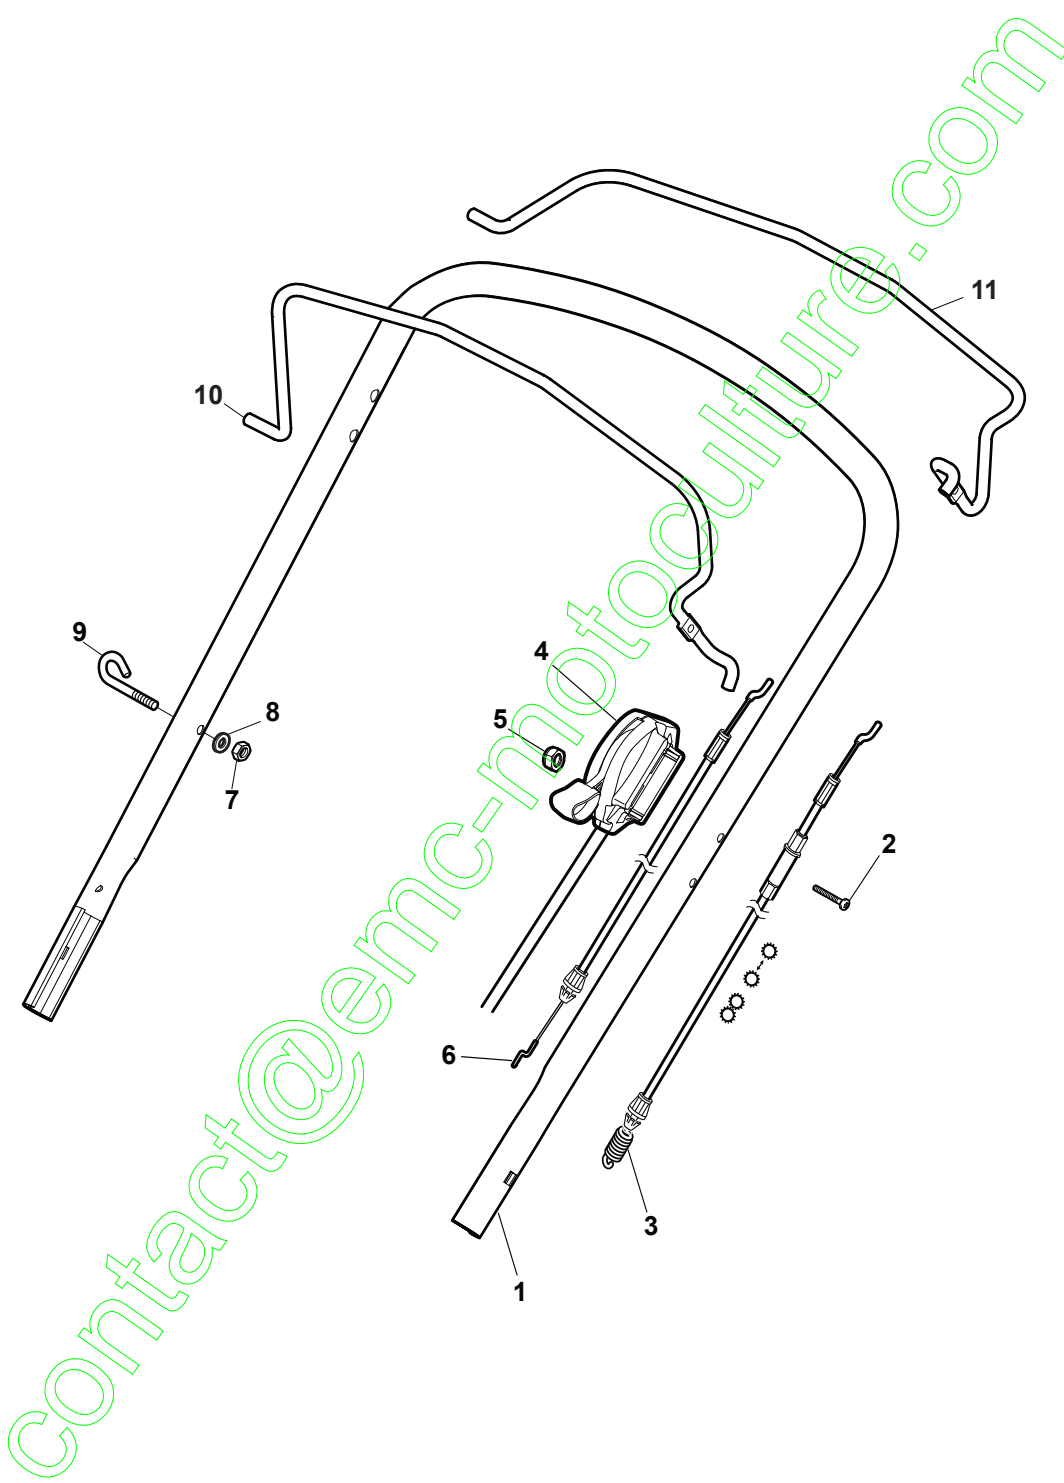

Handle, Upper Part							
POS	PART. NO	Q.ty	DESCRIPTION	DESCRIZIONE	DESCRIPTION	BESCHREIBUNG	REMARKS
1	381006740/0	1	Handle, Upper Part	Manico, Parte Sup	Mancheron, Partie Superieure	Holm, Oberteil	
2	112727788/0	1	Screw	Vite	Vis	Schraube	
3	381030085/0	1	Cable, Rear Drive	Cavo Comando Trazione	Câble, Comm. Traction	Kabel, Antrieb	
4	181005521/0	1	Throttle Cable	Cavo Acceleratore	Cable, Accelérateur	Gashebel Kabel	for GGP V35-SV40
4	181005522/0	1	Throttle Cable	Cavo Acceleratore	Cable, Accelérateur	Gashebel Kabel	for B&S 450-500-550 series
4	181005534/0	1	Throttle Cable	Cavo Acceleratore	Cable, Accelérateur	Gashebel Kabel	for GGP RSC100
4	181005535/0	1	Throttle Cable	Cavo Acceleratore	Cable, Accelérateur	Gashebel Kabel	for GGP 160 - Honda GCV 160
4	181005536/0	1	Throttle Cable	Cavo Acceleratore	Cable, Accelérateur	Gashebel Kabel	for B&S 550-575 E Series
5	112154510/0	1	Nut	Dado	Ecrou	Mutter	
6	181030053/0	1	Cable, Thread Engine Brake	Cavo Freno Motore	Cable Frein Moteur	Kabel, Motorbremse	for GGP V35-SV40
6	181030084/0	1	Cable, Thread Engine Brake	Cavo Freno Motore	Cable Frein Moteur	Kabel, Motorbremse	for B&S-GGP-HONDA Engine
7	112154510/0	1	Nut	Dado	Ecrou	Mutter	
8	112521330/0	1	Washer	Rosetta	Rondelle	Scheibe	
9	122430313/0	1	Guide Spring	Molla Guida	Ressort De Guide	Feder Führer	
10	181003369/0	1	Lever, Engine Brake	Leva Freno Motore	Levier Frein Moteur	Hebel, Motorbremse	
11	181003371/0	1	Driving Lever	Leva Trazione	Levier Traction	Antriebhebel