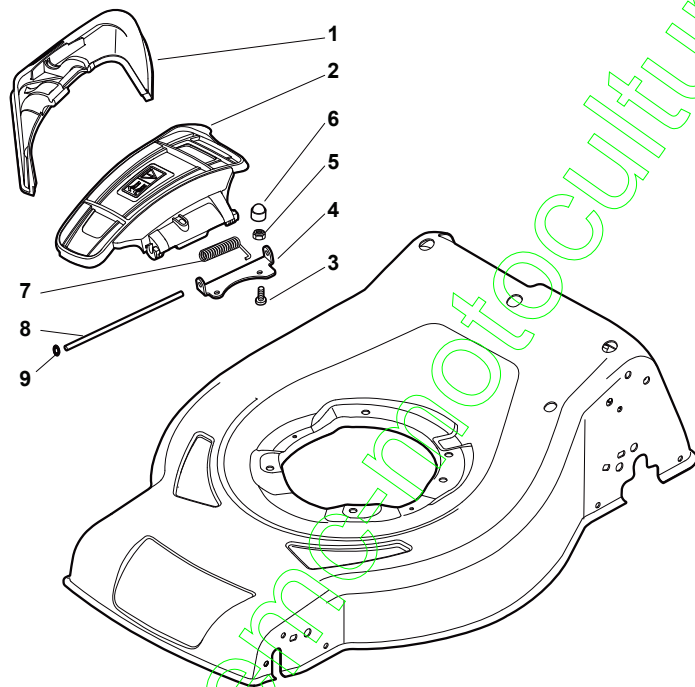

contact@emc-motoculture.com

+

= A2

Hub Cap

POS	PART. NO	Q.ty	DESCRIPTION	DESCRIZIONE	DESCRIPTION	BESCHREIBUNG	REMARKS
A1	322110636/0	2	Hub Cap Grey	Coprizzo Grigio	Couvre-Moyeu Gris	Radkappe Grau	
B1	322110637/0	2	Hub Cap Grey	Coprizzo Grigio	Couvre-Moyeu Gris	Radkappe Grau	
A2	322110638/0	2	Hub Cap Grey	Coprizzo Grigio	Couvre-Moyeu Gris	Radkappe Grau	
A2	322110647/0	2	Hub Cap Yellow	Coprizzo Giallo	Couvre-Moyeu Jaune	Radkappe Gelb	
B2	322110648/0	2	Hub Cap Yellow	Coprizzo Giallo	Couvre-Moyeu Jaune	Radkappe Gelb	
B2	322110639/0	2	Hub Cap Grey	Coprizzo Grigio	Couvre-Moyeu Gris	Radkappe Grau	
A3	322110687/0	2	Hub Cap Grey	Coprizzo Grigio	Couvre-Moyeu Gris	Radkappe Grau	
B3	322110689/0	2	Hub Cap Grey	Coprizzo Grigio	Couvre-Moyeu Gris	Radkappe Grau	

contact@emc-motoculture.com

contact@emotoculture.com

Ejection Guard

POS	PART. NO	Q.ty	DESCRIPTION	DESCRIZIONE	DESCRIPTION	BESCHREIBUNG	REMARKS
1	322108309/0	1	Rear Conveyor Assy	Convogl. Posteriore	Convoyeur Post.	Hinterleitblechsatz	Black
2	322600238/0	1	Ejection Guard	Protezione Uscita	Protection Sortie	Auswurfschutz	
3	112727803/0	2	Screw	Vite	Vis	Schraube	
4	322806639/0	1	Fulcrum Pin	Perno Fulcro	Pivot	Gelenkpunkt	
5	112154510/0	2	Nut	Dado	Ecrou	Mutter	
6	118203853/0	2	Protection	Cappuccio	Capuchon	Stecker	
7	122450456/0	1	Spring	Molla	Ressort	Feder	
8	122517869/0	1	Pin	Perno	Pivot	Bolzen	
9	112604896/0	2	Crown Fastener	Fissatore A Corona	Fixateur A Couronne	Kronescheibe	