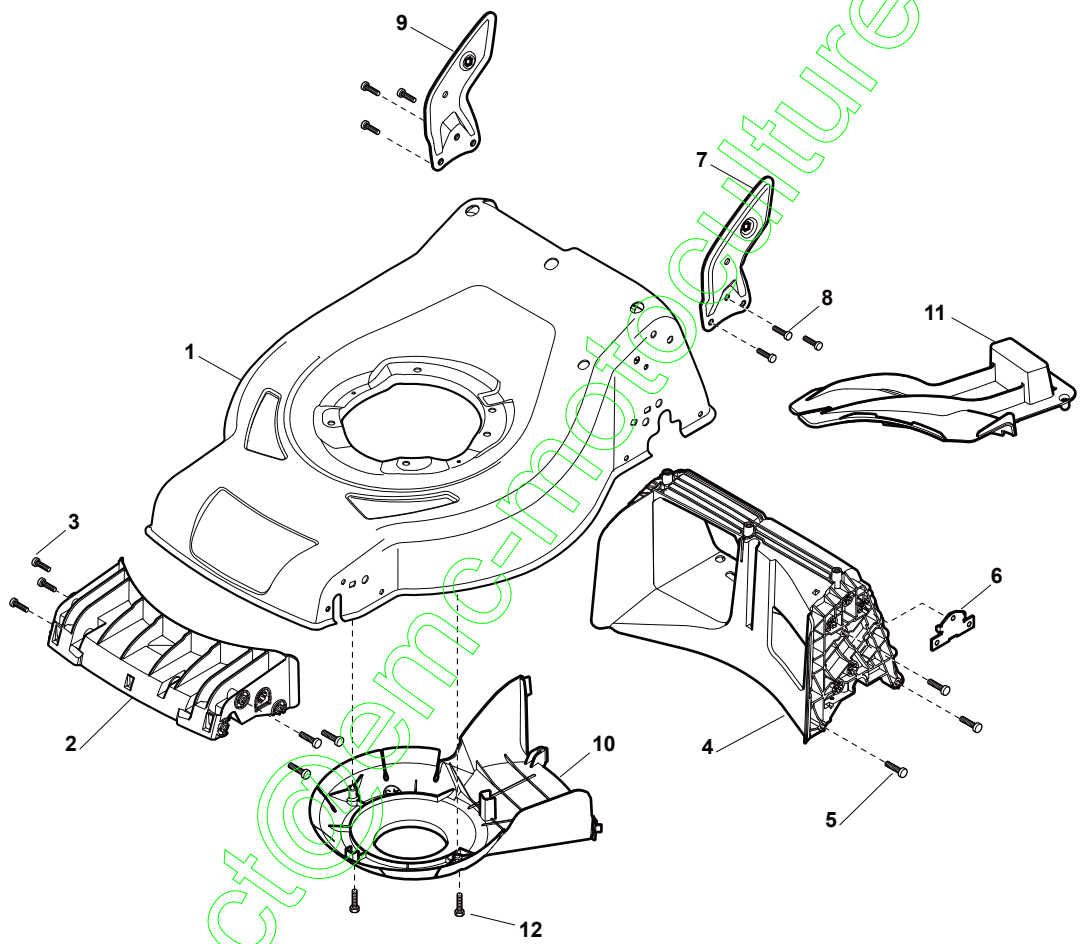

Deck - CS

POS	PART. NO	Q.ty	DESCRIPTION	DESCRIZIONE	DESCRIPTION	BESCHREIBUNG	REMARKS
1	381004020/0	1	Deck Red	Chassis Rosso	Châssis Rouge	Gehäuse Rot	
1	381004051/0	1	Deck Black	Chassis Nero	Châssis Noir	Gehäuse Schwarz	
1	381004548/0	1	Deck Red	Chassis Rosso	Châssis Rouge	Gehäuse Rot	Side Discharge
2	322108301/1	1	Front Conveyor Assy	Convogl. Anteriore	Ens. Convoyeur Avant	Hinterleitblechvorder	
3	112728699/0	6	Screw	Vite	Vis	Schraube	
4	322108302/0	1	Rear Conveyor Assy	Convogl. Posteriore	Ens. Convoyeur Post.	Hinterleitblechsatz	
5	112728699/0	6	Screw	Vite	Vis	Schraube	
6	322545213/0	2	Plate	Piastrina	Plaquette	Plättchen	
7	381005139/0	1	Bracket, L	Staffa Sx	Etrier Gauche	Steigbügel, Linke	
8	112727801/0	6	Screw	Vite	Vis	Schraube	
9	381005137/0	1	Bracket, R	Staffa Dx	Etrier Droit	Steigbügel, Rechte	
10	322060242/0	1	Protection, Belt	Carter Cinghia	Protection Courroire	Schutz, Riemen	
11	322140239/0	1	Deflector	Deflettore	Deflecteur	Abweiser	
12	112728530/0	2	Screw	Vite	Vis	Schraube	

contact@emc-motoculture.com