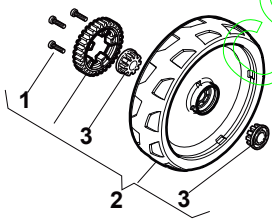

Rear Drive

POS	PART. NO	Q.ty	DESCRIPTION	DESCRIZIONE	DESCRIPTION	BESCHREIBUNG	REMARKS
1	112608600/0	4	Seeger	Seeger	Seeger	Seeger	
2	122570120/1	1	Pinion L	Pignone Sx	Pignon G	Ritzel Linkes	
3	122570110/1	1	Pinion R	Pignone Dx	Pignon D	Ritzel Rechtes	
4	322042066/0	2	Bush	Bussola	Douille	Büchse	
5	112521371/0	2	Washer	Rosetta	Rondelle	Scheibe	
6	181003092/0	1	Gear Box	Gruppo Trazione	Groupe Traction	Antrieb	
7	122601904/0	1	Pulley	Puleggia	Poulie	Riemenscheibe	
8	112645705/0	1	Pin	Perno	Pivot	Bolzen	
9	122033283/0	1	Adjustment Rod	Asta Regolazione	Tige Reglage	Verstellungstange	
10	135063800/0	1	Belt	Cinghia	Courroire	Riemen	
11	122041957/1	1	Bush	Bussola	Douille	Büchse	
12	122450063/0	1	Spring	Molla	Ressort	Feder	
13	322680009/0	1	Washer	Rosetta	Rondelle	Scheibe	
14	112154510/0	1	Nut	Dado	Ecrou	Mutter	
15	122110230/0	1	Cap	Puntale	Bouchon	Gummistopfen	
16	122753000/0	2	Pin	Perno	Pivot	Bolzen	

contact@emc-motoculture.com

Bushing - Ø180

Ball Bearing - Ø180

DELTA Wheels

CRUISER Wheels

DELTA Wheels

CRUISER Wheels

DELTA Wheels

CRUISER Wheels

DELTA Wheels

CRUISER Wheels

Bushing - Ø240

Ball Bearing - Ø240

Wheels							
POS	PART. NO	Q.ty	DESCRIPTION	DESCRIZIONE	DESCRIPTION	BESCHREIBUNG	REMARKS
1	112728706/0	6	Screw	Vite	Vis	Schraube	
2	381007462/1	2	Wheel Ø 240	Ruota Ø 240	Roue Ø 240	Rad Ø 240	
3	322042064/0	8	Bush	Bussola	Douille	Büchse	
4	381007442/1	2	Wheel Ø 180	Ruota Ø 180	Roue Ø 180	Rad Ø 180	
5	381007466/1	2	Wheel Ø 240	Ruota Ø 240	Roue Ø 240	Rad Ø 240	
6	381007445/1	2	Wheel Ø 180	Ruota Ø 180	Roue Ø 180	Rad Ø 180	
7	381007463/1	2	Wheel Ø 240	Ruota Ø 240	Roue Ø 240	Rad Ø 240	
8	119216035/0	8	Bearing	Cuscinetto	Coussinet	Lager	
9	381007448/1	2	Wheel Ø 180	Ruota Ø 180	Roue Ø 180	Rad Ø 180	
10	381007467/1	2	Wheel Ø 240	Ruota Ø 240	Roue Ø 240	Rad Ø 240	
11	381007455/1	2	Wheel Ø 180	Ruota Ø 180	Roue Ø 180	Rad Ø 180	