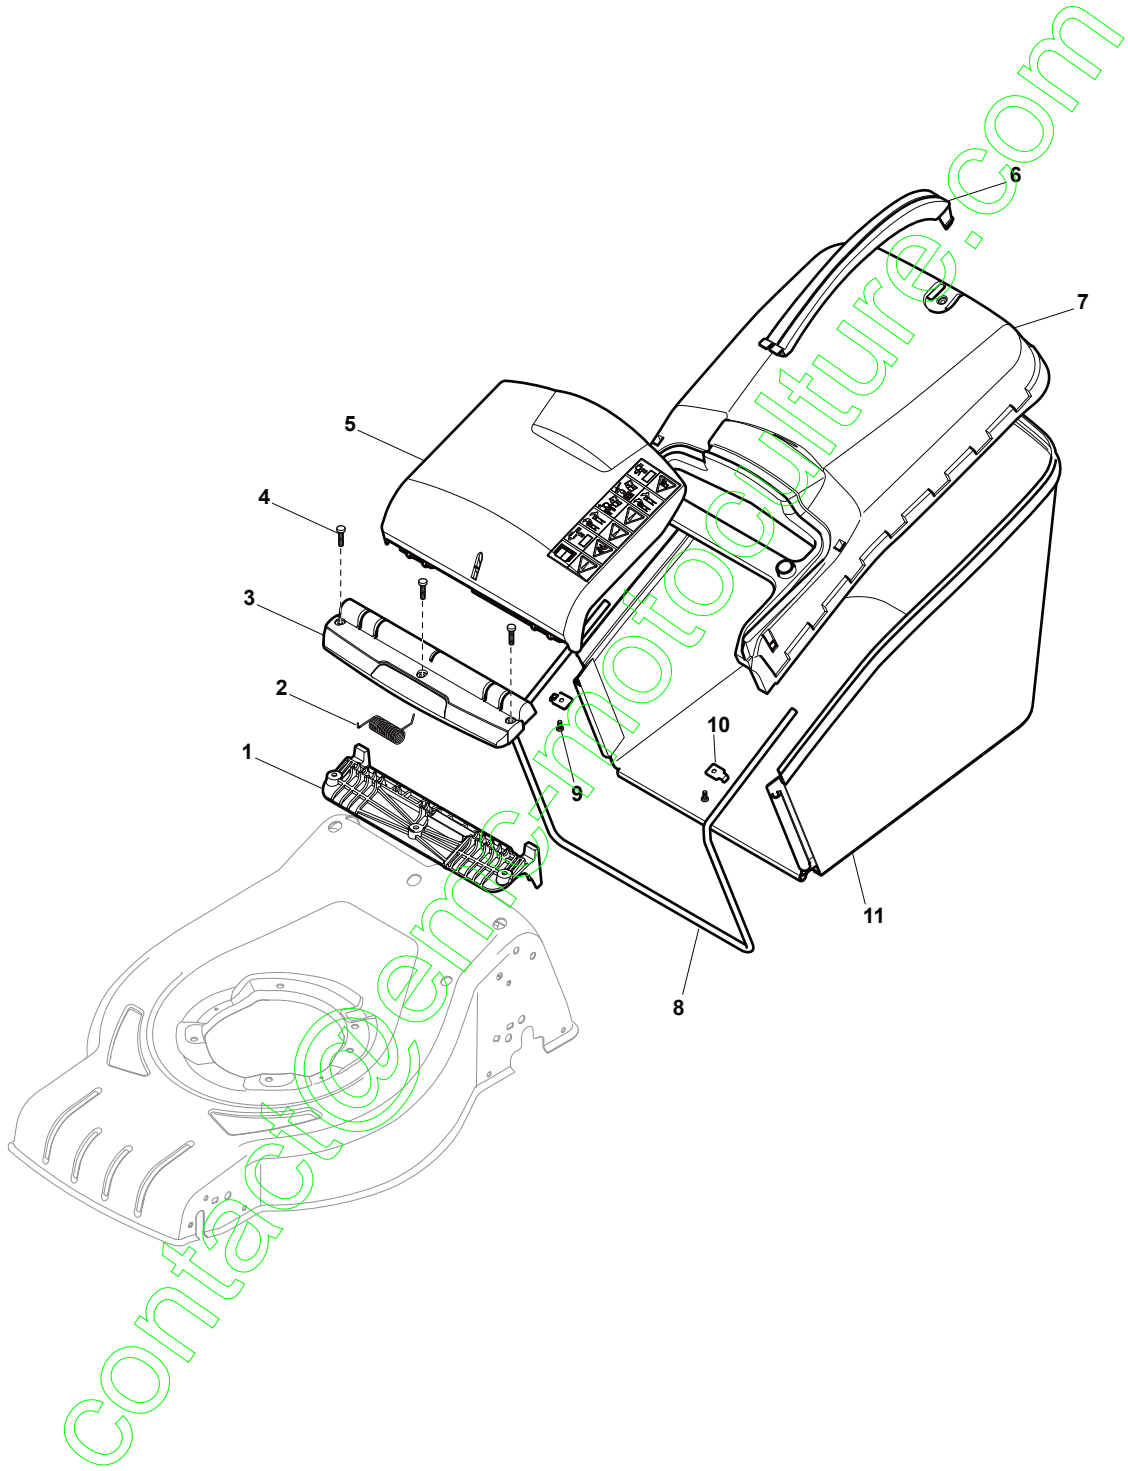

Grass-Catcher

POS	PART. NO	Q.ty	DESCRIPTION	DESCRIZIONE	DESCRIPTION	BESCHREIBUNG	REMARKS
1	322785331/0	1	Support	Supporto	Support	Halter	
2	122450464/0	1	Spring	Molla	Ressort	Feder	
3	322109554/0	1	Cover, Black	Copertura, Nero	Couvre, Noir	Kappe, Schwarz	Black
3	322109556/0	1	Cover, Yellow	Capottina Gialla	Capot Jaune	Haube Gelb	Yellow
3	322109557/0	1	Cover, Grey	Capottina Grigio	Capot Gris	Haube Gelb	Grey
4	112728699/0	3	Screw	Vite	Vis	Schraube	
5	322600206/1	1	Stone-Guard Black	Parasassi Nero	Pare-Pierres, Noir	Prallblech, Schwarz	Black
5	322600214/1	1	Stone-Guard Yellow	Parasassi Giallo	Pare-Pierres, Jaune	Prallblech, Gelb	Yellow
5	322600216/1	1	Stone-Guard Grey	Parasassi Grigio	Pare-Pierres, Gris	Prallblech, Grau	Grey
6	322393646/0	1	Handle, Yellow	Maniglia, Gialla	Poignee, Jaune	Griff, Gelb	Yellow
6	322393649/0	1	Handle, Grey	Maniglia Grigio	Poignée Gris	Griff, Grau	Grey
6	322393644/0	1	Handle, Black	Maniglia Nera	Poignée Noir	Griff Schwarz	Black
7	322486264/0	1	Grassbox Upper Part Yellow	Parte Sup.Sacco Giallo	Sac, Partie Superieure Jaune	Korb Oberteil, Gelb	Yellow
7	322486270/0	1	Grassbox Upper Part, Grey	Parte Sup.Sacco, Grigio	Sac, Partie Superieure, Gris	Korb Oberteil, Grau	Grey
7	322486262/0	1	Grassbox Upper Part, Black	Parte Sup.Sacco Nero	Sac, Partie Superieure Noir	Korb Oberteil, Schwarz	Black
8	122608561/0	1	Stiffening Lower	Rinforzo Inf	Réinforcement Inf	Verstärkung Untere	
9	112728692/0	2	Screw	Vite	Vis	Schraube	
10	322545159/0	2	Plate	Piastrina	Plaquette	Plättchen	
11	181002318/0	1	Box, Fabric	Sacco, Tela	Sac, Toile	Sack, Tuck	

contact@emc-motocultures.com