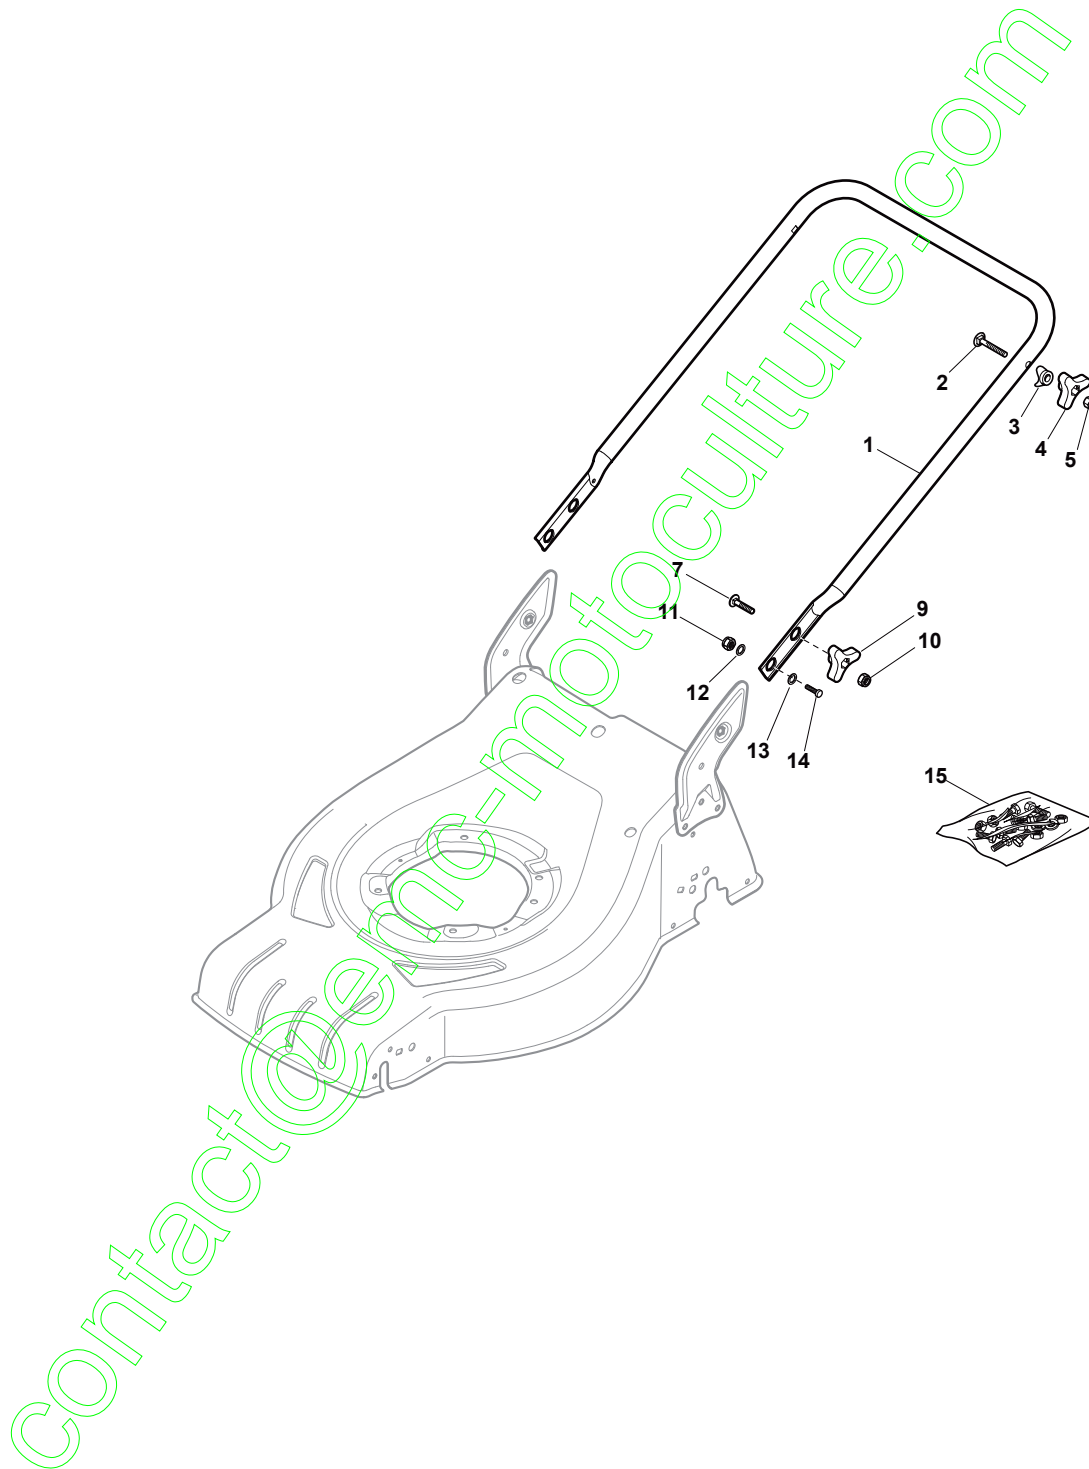

Handle, Lower Part

POS	PART. NO	Q.ty	DESCRIPTION	DESCRIZIONE	DESCRIPTION	BESCHREIBUNG	REMARKS
1	381006737/0	1	Handle, Lower Part	Manico, Parte Inferiore	Mancheron, Partie Inferieure	Holm, Unterteil	Black
1	381007537/0	1	Handle, Lower Part	Manico, Parte Inferiore	Mancheron, Partie Inferieure	Holm, Unterteil	Yellow
2	112819110/0	2	Screw	Vite	Vis	Schraube	
3	122671651/0	2	Washer	Rosetta	Rondelle	Scheibe	
4	122399900/0	2	Knob, Black	Manopolina	Poignée, Noir	Griff	Black
4	322399840/0	2	Knob, Yellow	Manopolina	Poignée, Jaune	Griff	Yellow
4	322399846/0	2	Knob, Red	Manopolina	Poignée, Rouge	Griff	Red
5	112293200/0	2	Nut	Dado	Ecrou	Mutter	
7	112818900/0	2	Screw	Vite	Vis	Schraube	
9	122399900/0	2	Knob, Black	Manopolina	Poignée, Noir	Griff	Black
9	322399840/0	2	Knob, Yellow	Manopolina	Poignée, Jaune	Griff	Yellow
9	322399846/0	2	Knob, Red	Manopolina	Poignée, Rouge	Griff	Red
10	112293200/0	2	Nut	Dado	Ecrou	Mutter	
11	112155000/0	2	Nut	Dado	Ecrou	Mutter	
12	112521350/0	2	Washer	Rosetta	Rondelle	Scheibe	
13	112369500/0	2	Elastic Washer	Disco Elastico	Disque Elastique	Federscheibe	
14	112760605/0	2	Screw	Vite	Vis	Schraube	
15	381008691/0	1	Screws Outfit, Black	Dotazione Viteria	Dotation Visserie, Noir	Satz, Schrauben	Black
15	381008692/0	1	Screws Outfit, Yellow	Dotazione Viteria	Dotation Visserie, Jaune	Satz, Schrauben	Yellow
15	381008695/0	1	Screws Outfit, Red	Dotazione Viteria	Dotation Visserie, Rouge	Satz, Schrauben	Red

contact@emc-motoculture.com