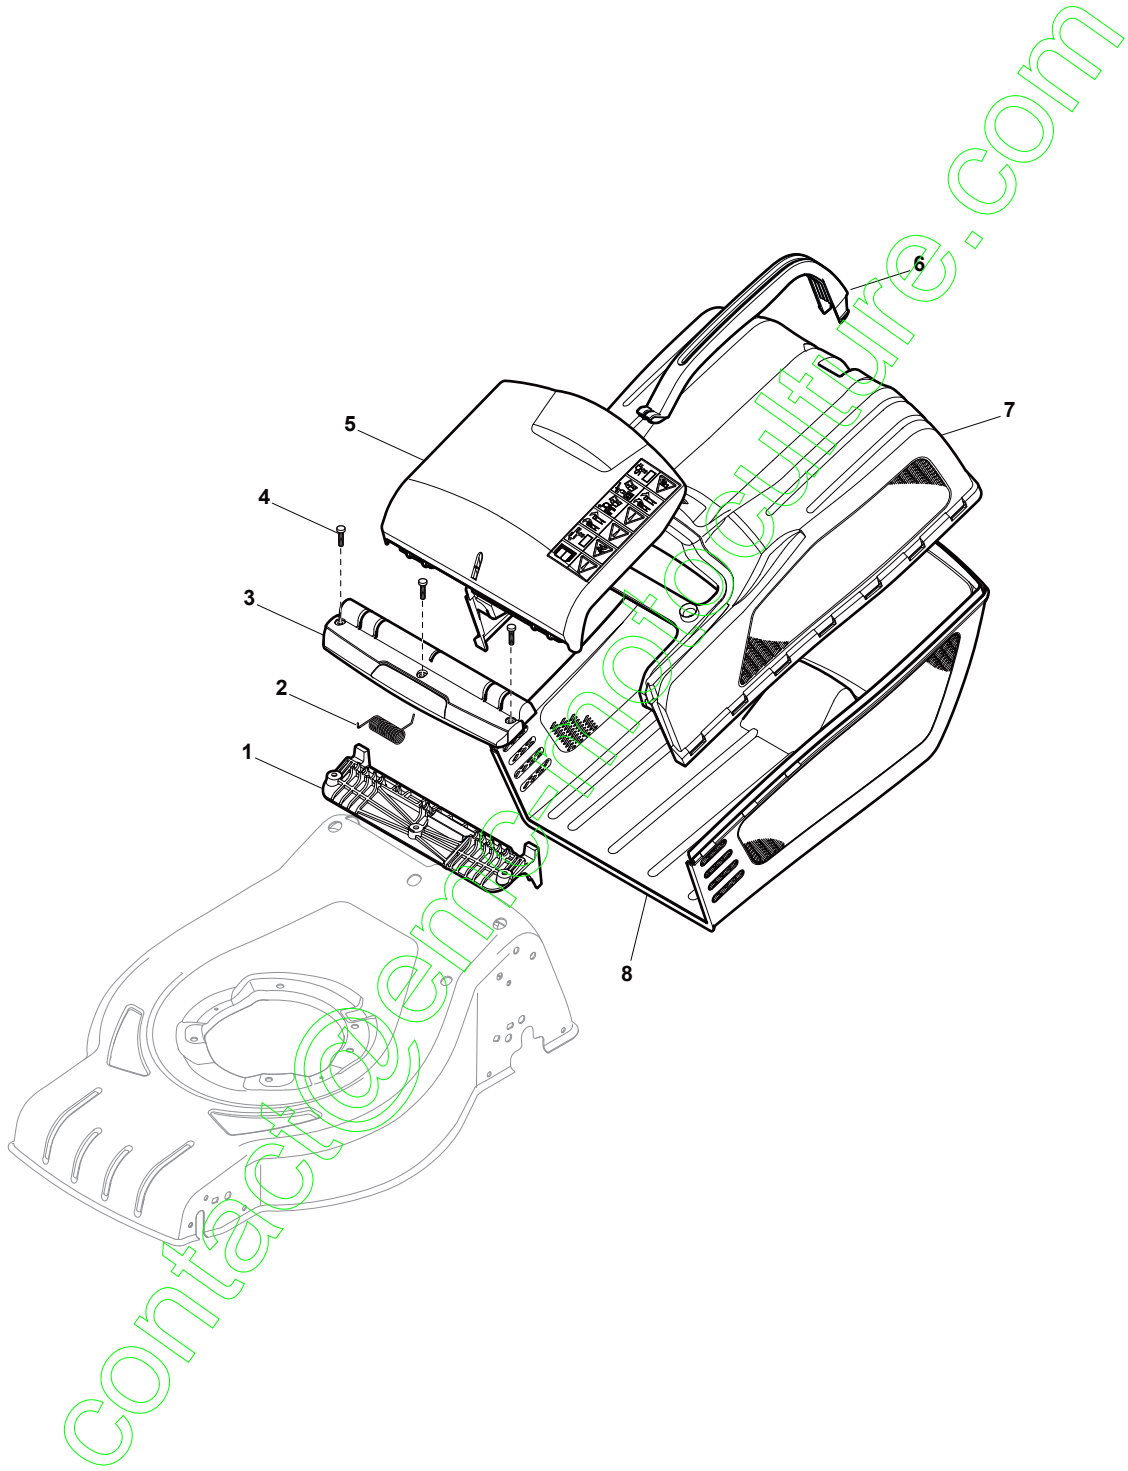

Grass-Catcher

POS	PART. NO	Q.ty	DESCRIPTION	DESCRIZIONE	DESCRIPTION	BESCHREIBUNG	REMARKS
1	322785331/0	1	Support	Supporto	Support	Halter	
2	122450464/0	1	Spring	Molla	Ressort	Feder	
3	322109554/0	1	Cover, Black	Copertura, Nero	Couvre, Noir	Kappe, Schwarz	Black
3	322109556/0	1	Cover, Yellow	Capottina Gialla	Capot Jaune	Haube Gelb	Yellow
3	322109557/0	1	Cover, Grey	Capottina Grigio	Capot Jaune	Haube Gelb	Grey
4	112728699/0	3	Screw	Vite	Vis	Schraube	
5	322600206/1	1	Stone-Guard Black	Parasassi Nero	Pare-Pierres, Noir	Prallblech, Schwarz	Black
5	322600214/1	1	Stone-Guard Yellow	Parasassi Giallo	Pare-Pierres, Jaune	Prallblech, Gelb	Yellow
5	322600216/1	1	Stone-Guard Grey	Parasassi Grigio	Pare-Pierres, Gris	Prallblech, Grau	Grey
6	322393643/0	1	Handle, Black	Maniglia Nera	Poignée Noir	Griff Schwarz	Black
6	322393645/0	1	Handle, Grey	Maniglia Grigio	Poignée Gris	Griff, Grau	Grey
6	322393716/0	1	Handle, Grey	Maniglia Grigio	Poignée Gris	Griff, Grau	Grey NCSS-N
7	322486263/0	1	Grassbox Upper Part	Parte Superiore Sacco	Sac, Partie Superieure	Korb Oberteil	Grey
7	322486260/0	1	Grassbox Upper Part	Parte Superiore Sacco	Sac, Partie Superieure	Korb Oberteil	Black
7	322486387/0	1	Grassbox Upper Part	Parte Superiore Sacco	Sac, Partie Superieure	Korb Oberteil	Grey NCSS-N
8	322486267/0	1	Grassbox Lower Part	Parte Inferiore Sacco	Sac, Partie Inferieure	Korb Unterteil	Grey
8	322486261/0	1	Grassbox Lower Part	Parte Inferiore Sacco	Sac, Partie Inferieure	Korb Unterteil	Black
8	322486388/0	1	Grassbox Lower Part	Parte Inferiore Sacco	Sac, Partie Inferieure	Korb Unterteil	Grey NCSS-N