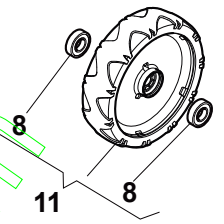

Rear Drive

POS	PART. NO	Q.ty	DESCRIPTION	DESCRIZIONE	DESCRIPTION	BESCHREIBUNG	REMARKS
1	112608600/0	4	Seeger	Seeger	Seeger	Seeger	
2	122570120/1	1	Pinion L	Pignone Sx	Pignon G	Ritzel Linkes	
3	122570110/1	1	Pinion R	Pignone Dx	Pignon D	Ritzel Rechtes	
4	322042066/0	2	Bush	Bussola	Douille	Büchse	
5	112521371/0	2	Washer	Rosetta	Rondelle	Scheibe	
6	181003092/0	1	Gear Box	Gruppo Trazione	Groupe Traction	Antrieb	
7	122601904/0	1	Pulley	Puleggia	Poulie	Riemenscheibe	
8	112645705/0	1	Pin	Perno	Pivot	Bolzen	
9	122033283/0	1	Adjustment Rod	Asta Regolazione	Tige Reglage	Verstellungstange	
10	135063800/0	1	Belt	Cinghia	Courroire	Riemen	
11	122041957/1	1	Bush	Bussola	Douille	Büchse	
12	122450063/0	1	Spring	Molla	Ressort	Feder	
13	322680009/0	1	Washer	Rosetta	Rondelle	Scheibe	
14	112154510/0	1	Nut	Dado	Ecrou	Mutter	
15	122110230/0	1	Cap	Puntale	Bouchon	Gummistopfen	
16	122753000/0	2	Pin	Perno	Pivot	Bolzen	

contact@emc-motoculture.com

Bushing - Ø180

Ball Bearing - Ø180

DELTA Wheels

CRUISER Wheels

DELTA Wheels

CRUISER Wheels

DELTA Wheels

CRUISER Wheels

DELTA Wheels

CRUISER Wheels

Bushing - Ø240

Ball Bearing - Ø240

Wheels							
POS	PART. NO	Q.ty	DESCRIPTION	DESCRIZIONE	DESCRIPTION	BESCHREIBUNG	REMARKS
1	112728706/0	6	Screw	Vite	Vis	Schraube	
2	381007462/1	2	Wheel Ø 240	Ruota Ø 240	Roue Ø 240	Rad Ø 240	
3	322042064/0	8	Bush	Bussola	Douille	Büchse	
4	381007442/1	2	Wheel Ø 180	Ruota Ø 180	Roue Ø 180	Rad Ø 180	
5	381007466/1	2	Wheel Ø 240	Ruota Ø 240	Roue Ø 240	Rad Ø 240	
6	381007445/1	2	Wheel Ø 180	Ruota Ø 180	Roue Ø 180	Rad Ø 180	
7	381007463/1	2	Wheel Ø 240	Ruota Ø 240	Roue Ø 240	Rad Ø 240	
8	119216035/0	8	Bearing	Cuscinetto	Coussinet	Lager	
9	381007448/1	2	Wheel Ø 180	Ruota Ø 180	Roue Ø 180	Rad Ø 180	
10	381007467/1	2	Wheel Ø 240	Ruota Ø 240	Roue Ø 240	Rad Ø 240	
11	381007455/1	2	Wheel Ø 180	Ruota Ø 180	Roue Ø 180	Rad Ø 180	