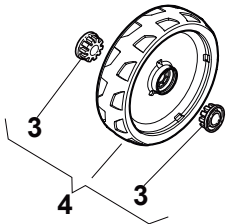

contact@emc-motoculture.com

Bushing - Ø180

Ball Bearing - Ø180

DELTA Wheels

CRUISER Wheels

DELTA Wheels

CRUISER Wheels

DELTA Wheels

CRUISER Wheels

DELTA Wheels

CRUISER Wheels

Bushing - Ø240

Ball Bearing - Ø240

Wheels							
POS	PART. NO	Q.ty	DESCRIPTION	DESCRIZIONE	DESCRIPTION	BESCHREIBUNG	REMARKS
1	112728706/0	6	Screw	Vite	Vis	Schraube	
2	381007462/1	2	Wheel Ø 240	Ruota Ø 240	Roue Ø 240	Rad Ø 240	
3	322042064/0	8	Bush	Bussola	Douille	Büchse	
4	381007442/1	2	Wheel Ø 180	Ruota Ø 180	Roue Ø 180	Rad Ø 180	
5	381007466/1	2	Wheel Ø 240	Ruota Ø 240	Roue Ø 240	Rad Ø 240	
6	381007445/1	2	Wheel Ø 180	Ruota Ø 180	Roue Ø 180	Rad Ø 180	
7	381007463/1	2	Wheel Ø 240	Ruota Ø 240	Roue Ø 240	Rad Ø 240	
8	119216035/0	8	Bearing	Cuscinetto	Coussinet	Lager	
9	381007448/1	2	Wheel Ø 180	Ruota Ø 180	Roue Ø 180	Rad Ø 180	
10	381007467/1	2	Wheel Ø 240	Ruota Ø 240	Roue Ø 240	Rad Ø 240	
11	381007455/1	2	Wheel Ø 180	Ruota Ø 180	Roue Ø 180	Rad Ø 180	