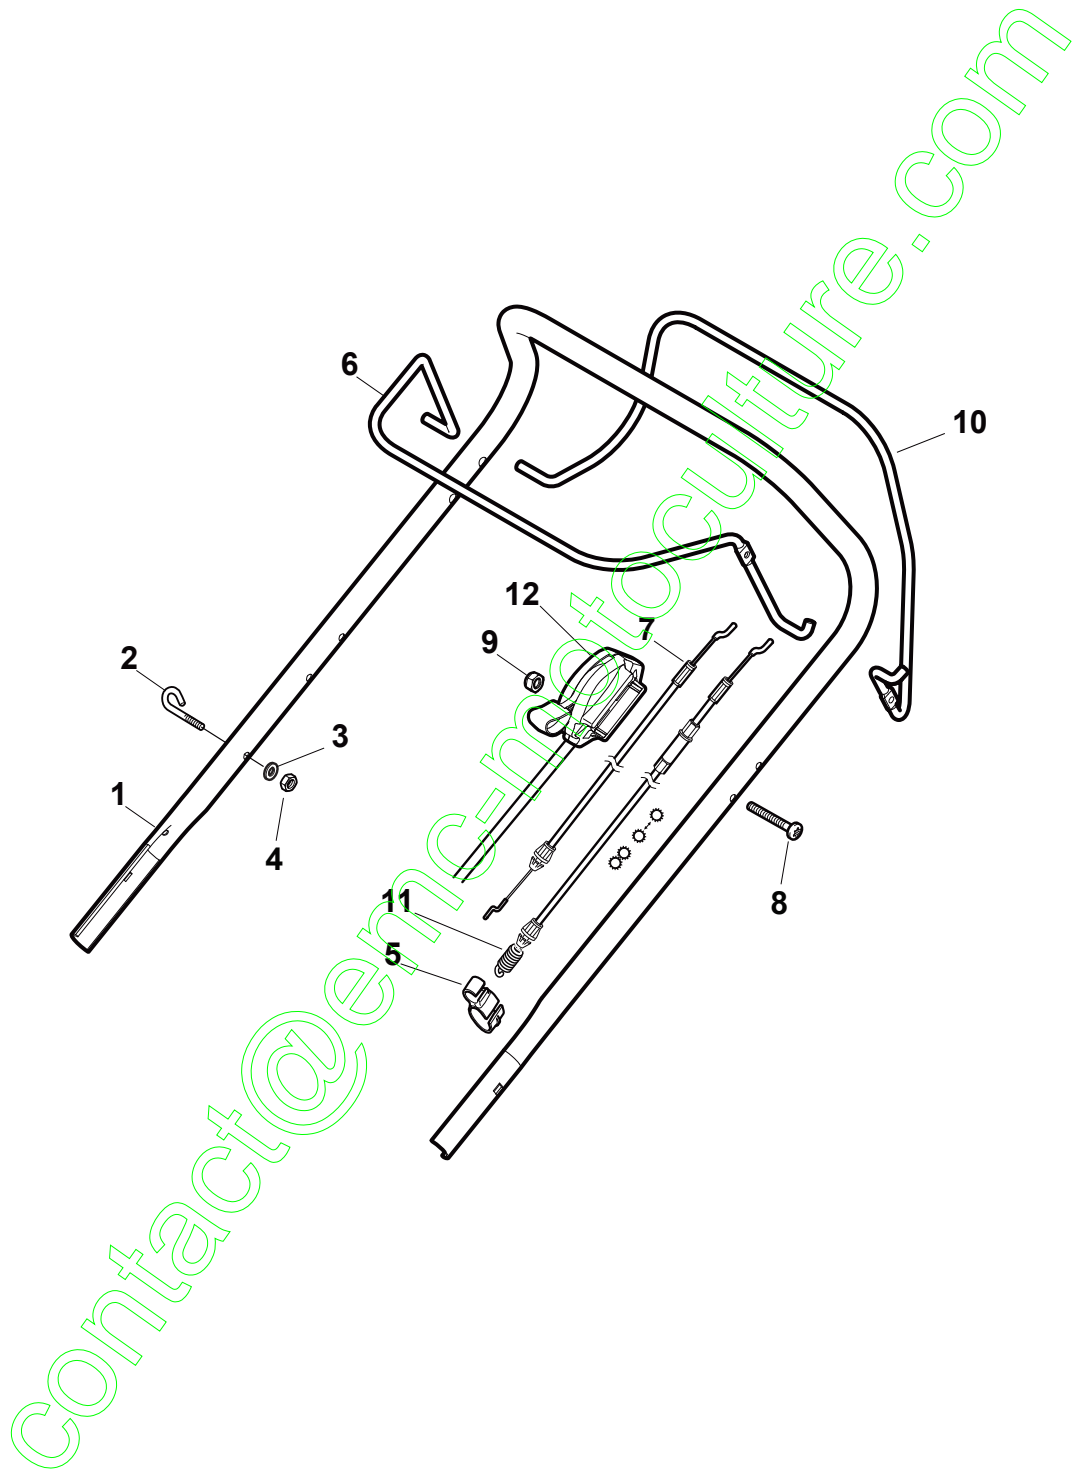

Deck And Height Adjusting

POS	PART. NO	Q.ty	DESCRIPTION	DESCRIZIONE	DESCRIPTION	BESCHREIBUNG	REMARKS
1	381006739/1	1	Handle, Upper Part	Manico, Parte Sup	Mancheron, Partie Superieure	Holm, Oberteil	
1	381006745/1	1	Handle, Upper Part with sponge handgrip	Manico, Parte Sup. con impugantura in spugna	Mancheron, Partie Superieure avec éponge poignée	Holm, Oberteil Handgriff Schwamm	
1	381006754/0	1	Handle, Upper Part with sponge handgrip Yellow	Manico, Parte Sup. con impugantura in spugna Giallo	Mancheron, Partie Superieure avec éponge poignée Jaune	Holm, Oberteil Handgriff Schwamm Gelb	
2	122430313/0	1	Guide Spring	Molla Guida	Ressort De Guide	Feder Führer	
3	112521330/0	1	Washer	Rosetta	Rondelle	Scheibe	
4	112154510/0	1	Nut	Dado	Ecrou	Mutter	
5	118390020/0	1	Fairlead	Fermacavo	Fixation Cable	Kabelbefestigung	
6	181003363/1	1	Lever, Engine Brake Black	Leva Freno Motore Nero	Levier Frein Moteur Noir	Hebel, Motorbremse Schwarz	Black
6	381003365/0	1	Lever, Engine Brake Yellow	Leva Freno Motore, Giallo	Levier Frein Moteur Jaune	Hebel, Motorbremse, Gelb	Yellow
6	381003376/0	1	Lever, Engine Brake Red	Leva Freno Motore, Rosso	Levier Frein Moteur Rouge	Hebel, Motorbremse, Rot	Red
7	181030054/0	1	Cable, Thread Engine Brake	Cavo Freno Motore	Cable Frein Moteur	Kabel, Motorbremse	for GGP V35-SV40
7	181030056/0	1	Cable, Thread Engine Brake	Cavo Freno Motore	Cable Frein Moteur	Kabel, Motorbremse	For GGP-B&S Engine
7	181030069/1	1	Cable, Thread Engine Brake	Cavo Freno Motore	Cable Frein Moteur	Kabel, Motorbremse	For HONDA Engine
8	112727788/0	1	Screw	Vite	Vis	Schraube	
9	112154510/0	1	Nut	Dado	Ecrou	Mutter	
10	181003364/0	1	Lever, Driving	Leva Trazione	Levier Traction	Hebel, Antrieb	Black
10	381003366/0	1	Lever, Driving	Leva Trazione	Levier Traction	Hebel, Antrieb	Yellow
10	381003377/0	1	Lever, Driving	Leva Trazione	Levier Traction	Hebel, Antrieb	Red
11	381030051/0	1	Cable, Rear Drive	Cavo Comando Trazione	Câble, Comm. Traction	Kabel, Antrieb	
12	181005504/1	1	Throttle Cable	Cavo Acceleratore	Cable, Accelérateur	Gashebel Kabel	for GGP V35-SV40
12	181005511/0	1	Throttle Cable	Cavo Acceleratore	Cable, Accelérateur	Gashebel Kabel	for B&S 450 series
12	181005517/0	1	Throttle Cable	Cavo Acceleratore	Cable, Accelérateur	Gashebel Kabel	for GGP 140-160cc
12	181005526/0	1	Throttle Cable	Cavo Acceleratore	Cable, Accelérateur	Gashebel Kabel	for B&S 850 series
12	181005532/0	1	Throttle Cable	Cavo Acceleratore	Cable, Accelérateur	Gashebel Kabel	for GGP 100cc
12	181005533/0	1	Throttle Cable	Cavo Acceleratore	Cable, Accelérateur	Gashebel Kabel	for B&S 500-550-575 Series