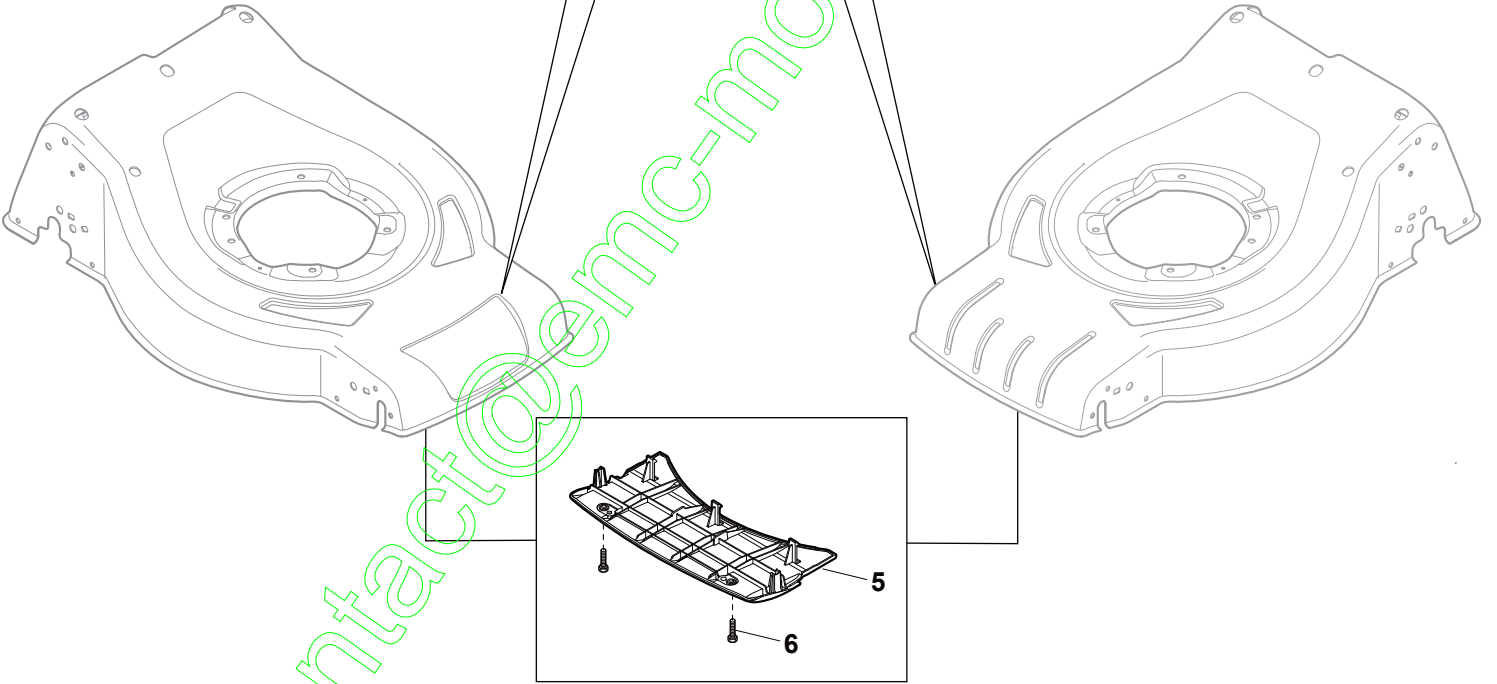

contact@emc-motoculture.com

Mask

POS	PART. NO	Q.ty	DESCRIPTION	DESCRIZIONE	DESCRIPTION	BESCHREIBUNG	REMARKS
1	322226168/0	1	Mask, Black	Mascherina, Nero	Mesque, Noir	Maske, Schwarz	
2	112728698/0	2	Screw	Vite	Vis	Schraube	
3	112728698/0	2	Screw	Vite	Vis	Schraube	
4	322226170/0	1	Mask, Black	Mascherina, Nero	Mesque, Noir	Maske, Schwarz	
5	322500106/0	1	Front Combi	Pettine Anteriore	Vorne Comb	Peigne Avant	
6	112728698/0	2	Screw	Vite	Vis	Schraube	

contact@emc-motoculture.com