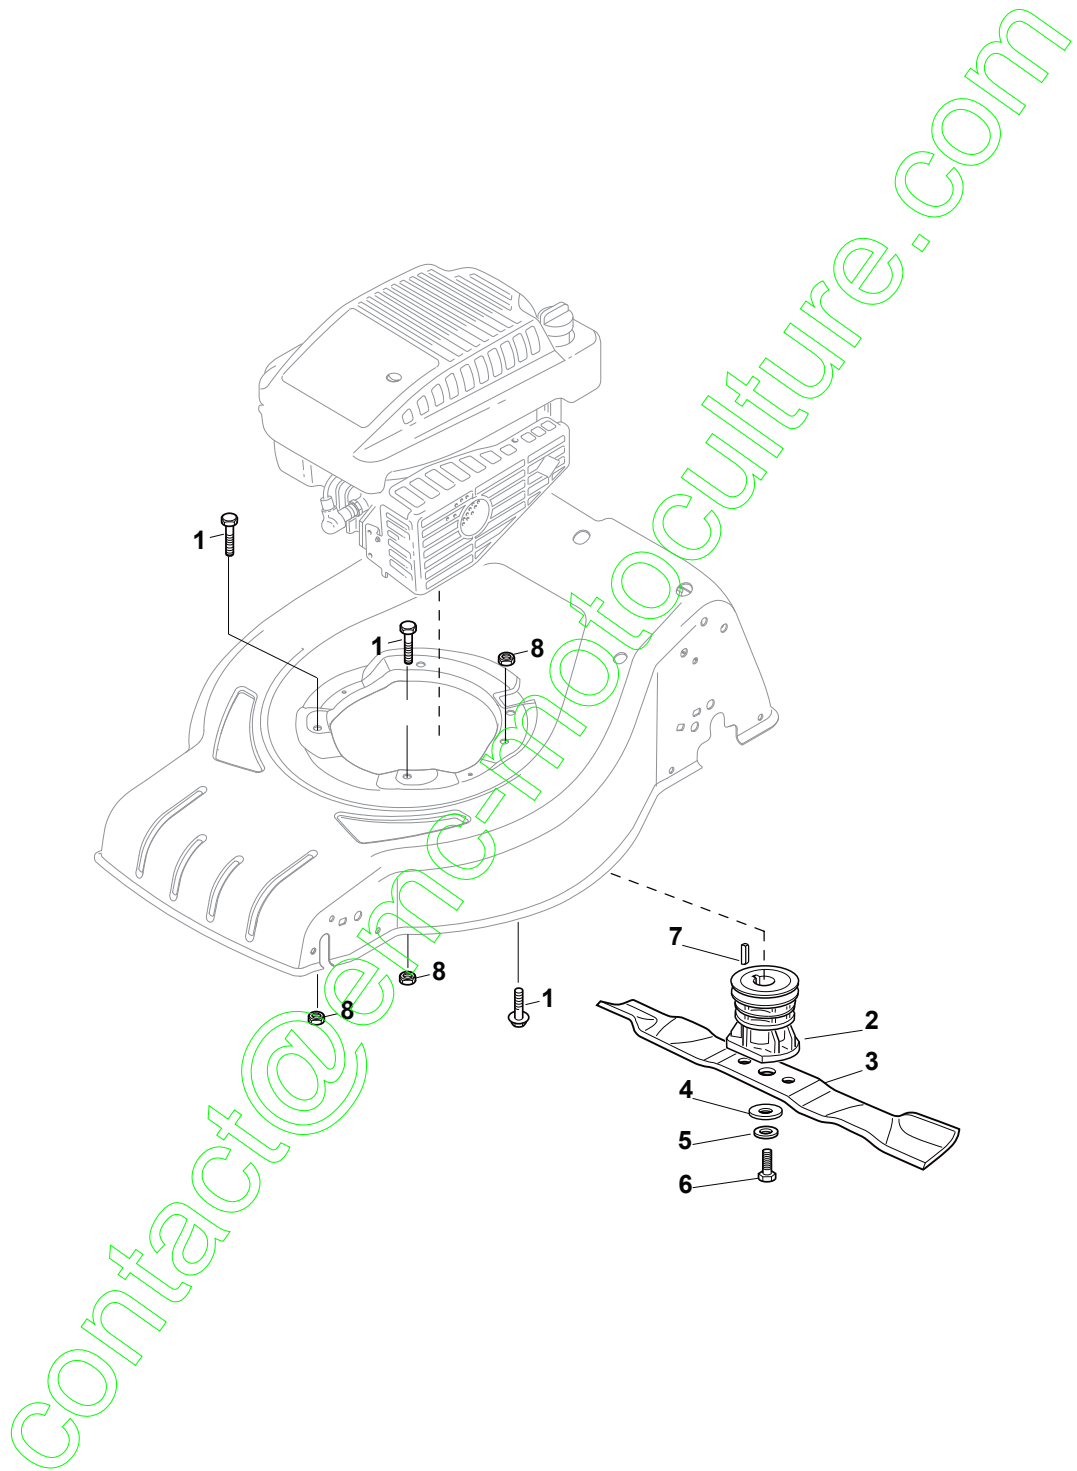

Blade and Hub

POS	PART. NO	Q.ty	DESCRIPTION	DESCRIZIONE	DESCRIPTION	BESCHREIBUNG	REMARKS
1	112691100/0	3	Screw	Vite	Vis	Schraube	for B&S E series
1	112691115/0	3	Screw	Vite	Vis	Schraube	for HONDA-GGP Engine
1	112691100/0	2	Screw	Vite	Vis	Schraube	for B&S Engine
1	112691800/0	1	Screw	Vite	Vis	Schraube	for B&S Engine
1	112793701/0	3	Screw	Vite	Vis	Schraube	for B&S 450 series
2	122465607/3	1	Hub With Pulley, Crankshaft Ø 22.2	Mozzo Con Puleggia, Albero Motore Ø 22.2	Moyeu Avec Poulie, Arbre Moteur Ø 22.2	Nabe Mit Scheibe, Motorwelle Ø 22.2	for B&S-GGP Engine
2	122465608/2	1	Hub With Pulley, Crankshaft Ø 25	Mozzo Con Puleggia, Albero Motore Ø 25	Moyeu Avec Poulie, Arbre Moteur Ø 25	Nabe Mit Scheibe, Motorwelle Ø 25	for HONDA Engine
3	181004346/3	1	Blade Standard	Coltello Standard	Lame Standard	Messer Standard	
4	122160400/0	1	Elastic Washer	Disco Elastico	Disque Elastique	Federscheibe	
5	112523080/0	1	Washer	Rosetta	Rondelle	Scheibe	
6	112735698/0	1	Screw	Vite	Vis	Schraube	
7	112139100/0	1	Feather, Crankshaft Ø 22.2	Linguetta, Albero Motore Ø 22.2	Clavette, Arbre Moteur Ø 22.2	Keil, Motorwelle Ø 22.2	for B&S-GGP Engine
7	112139150/0	1	Feather, Crankshaft Ø 25	Linguetta, Albero Motore Ø 25	Clavette, Arbre Moteur Ø 25	Keil, Motorwelle Ø 25	for HONDA Engine
8	112154210/0	3	Screw	Vite	Vis	Schraube	

contact@emc-motoculture.com