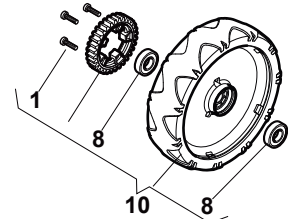

Rear Drive

POS	PART. NO	Q.ty	DESCRIPTION	DESCRIZIONE	DESCRIPTION	BESCHREIBUNG	REMARKS
1	112608600/0	4	Seeger	Seeger	Seeger	Seeger	
2	122570120/1	1	Pinion L	Pignone Sx	Pignon G	Ritzel Linkes	
3	122570110/1	1	Pinion R	Pignone Dx	Pignon D	Ritzel Rechtes	
4	322042066/0	2	Bush	Bussola	Douille	Büchse	
5	112521371/0	2	Washer	Rosetta	Rondelle	Scheibe	
6	181003092/0	1	Gear Box	Gruppo Trazione	Groupe Traction	Antrieb	
7	122601904/0	1	Pulley	Puleggia	Poulie	Riemenscheibe	
8	112645705/0	1	Pin	Perno	Pivot	Bolzen	
9	122033283/0	1	Adjustment Rod	Asta Regolazione	Tige Reglage	Verstellungstange	
10	135063800/0	1	Belt	Cinghia	Courroire	Riemen	
11	122041957/1	1	Bush	Bussola	Douille	Büchse	
12	122450063/0	1	Spring	Molla	Ressort	Feder	
13	322680009/0	1	Washer	Rosetta	Rondelle	Scheibe	
14	112154510/0	1	Nut	Dado	Ecrou	Mutter	
15	122110230/0	1	Cap	Puntale	Bouchon	Gummistopfen	
16	122753000/0	2	Pin	Perno	Pivot	Bolzen	

contact@emc-motoculture.com

Bushing - Ø180

Ball Bearing - Ø180

DELTA Wheels

CRUISER Wheels

DELTA Wheels

CRUISER Wheels

DELTA Wheels

CRUISER Wheels

DELTA Wheels

CRUISER Wheels

Bushing - Ø240

Ball Bearing - Ø240

Wheels							
POS	PART. NO	Q.ty	DESCRIPTION	DESCRIZIONE	DESCRIPTION	BESCHREIBUNG	REMARKS
1	112728706/0	6	Screw	Vite	Vis	Schraube	
2	381007462/1	2	Wheel Ø 240	Ruota Ø 240	Roue Ø 240	Rad Ø 240	
3	322042064/0	8	Bush	Bussola	Douille	Büchse	
4	381007442/1	2	Wheel Ø 180	Ruota Ø 180	Roue Ø 180	Rad Ø 180	
5	381007466/1	2	Wheel Ø 240	Ruota Ø 240	Roue Ø 240	Rad Ø 240	
6	381007445/1	2	Wheel Ø 180	Ruota Ø 180	Roue Ø 180	Rad Ø 180	
7	381007463/1	2	Wheel Ø 240	Ruota Ø 240	Roue Ø 240	Rad Ø 240	
8	119216035/0	8	Bearing	Cuscinetto	Coussinet	Lager	
9	381007448/1	2	Wheel Ø 180	Ruota Ø 180	Roue Ø 180	Rad Ø 180	
10	381007467/1	2	Wheel Ø 240	Ruota Ø 240	Roue Ø 240	Rad Ø 240	
11	381007455/1	2	Wheel Ø 180	Ruota Ø 180	Roue Ø 180	Rad Ø 180	