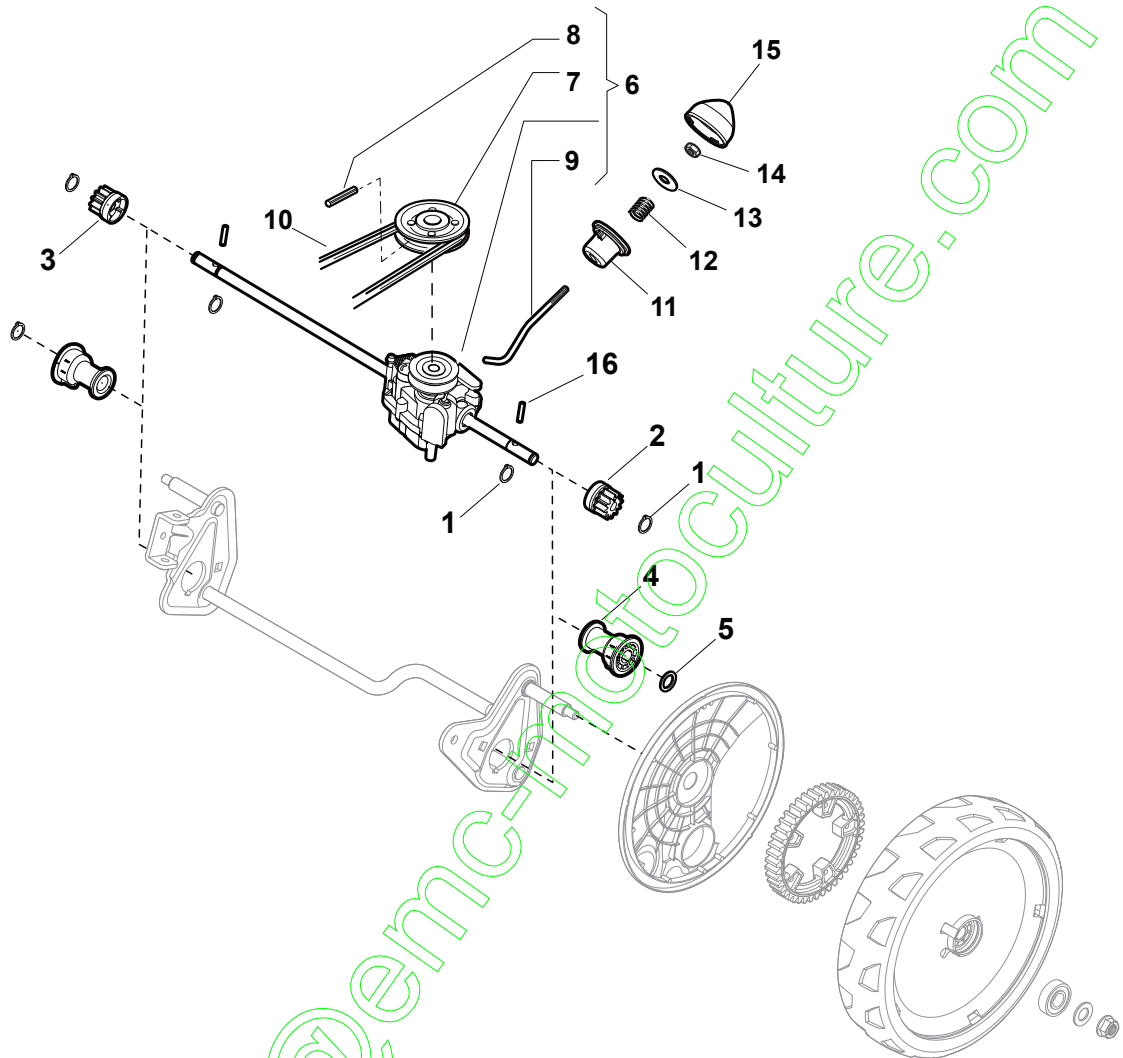

Rear Drive

POS	PART. NO	Q.ty	DESCRIPTION	DESCRIZIONE	DESCRIPTION	BESCHREIBUNG	REMARKS
1	112608600/0	4	Seeger	Seeger	Seeger	Seeger	
2	122570120/1	1	Pinion L	Pignone Sx	Pignon G	Ritzel Linkes	
3	122570110/1	1	Pinion R	Pignone Dx	Pignon D	Ritzel Rechtes	
4	322042066/0	2	Bush	Bussola	Douille	Büchse	
5	112521371/0	2	Washer	Rosetta	Rondelle	Scheibe	
6	181003092/0	1	Gear Box	Gruppo Trazione	Groupe Traction	Antrieb	
7	122601904/0	1	Pulley	Puleggia	Poulie	Riemenscheibe	
8	112645705/0	1	Pin	Perno	Pivot	Bolzen	
9	122033283/0	1	Adjustment Rod	Asta Regolazione	Tige Reglage	Verstellungstange	
10	135063800/0	1	Belt	Cinghia	Courroire	Riemen	
11	122041957/1	1	Bush	Bussola	Douille	Büchse	
12	122450063/0	1	Spring	Molla	Ressort	Feder	
13	322680009/0	1	Washer	Rosetta	Rondelle	Scheibe	
14	112154510/0	1	Nut	Dado	Ecrou	Mutter	
15	122110230/0	1	Cap	Puntale	Bouchon	Gummistopfen	
16	122753000/0	2	Pin	Perno	Pivot	Bolzen	

contact@emc-motoculture.com