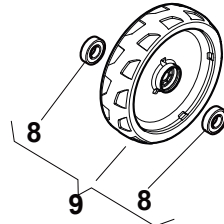

Rear Drive

POS	PART. NO	Q.ty	DESCRIPTION	DESCRIZIONE	DESCRIPTION	BESCHREIBUNG	REMARKS
1	112608600/0	4	Seeger	Seeger	Seeger	Seeger	
2	122570120/1	1	Pinion L	Pignone Sx	Pignon G	Ritzel Linkes	
3	122570110/1	1	Pinion R	Pignone Dx	Pignon D	Ritzel Rechtes	
4	322042066/0	2	Bush	Bussola	Douille	Büchse	
5	112521371/0	2	Washer	Rosetta	Rondelle	Scheibe	
6	181003092/0	1	Gear Box	Gruppo Trazione	Groupe Traction	Antrieb	
7	122601904/0	1	Pulley	Puleggia	Poulie	Riemenscheibe	
8	112645705/0	1	Pin	Perno	Pivot	Bolzen	
9	122033283/0	1	Adjustment Rod	Asta Regolazione	Tige Reglage	Verstellungstange	
10	135063800/0	1	Belt	Cinghia	Courroire	Riemen	
11	122041957/1	1	Bush	Bussola	Douille	Büchse	
12	122450063/0	1	Spring	Molla	Ressort	Feder	
13	322680009/0	1	Washer	Rosetta	Rondelle	Scheibe	
14	112154510/0	1	Nut	Dado	Ecrou	Mutter	
15	122110230/0	1	Cap	Puntale	Bouchon	Gummistopfen	
16	122753000/0	2	Pin	Perno	Pivot	Bolzen	

contact@emc-motoculture.com

Bushing - Ø180

Ball Bearing - Ø180

DELTA Wheels

CRUISER Wheels

DELTA Wheels

CRUISER Wheels

DELTA Wheels

CRUISER Wheels

DELTA Wheels

CRUISER Wheels

Bushing - Ø240

Ball Bearing - Ø240

Wheels							
POS	PART. NO	Q.ty	DESCRIPTION	DESCRIZIONE	DESCRIPTION	BESCHREIBUNG	REMARKS
1	112728706/0	6	Screw	Vite	Vis	Schraube	
2	381007462/1	2	Wheel Ø 240	Ruota Ø 240	Roue Ø 240	Rad Ø 240	
3	322042064/0	8	Bush	Bussola	Douille	Büchse	
4	381007442/1	2	Wheel Ø 180	Ruota Ø 180	Roue Ø 180	Rad Ø 180	
5	381007466/1	2	Wheel Ø 240	Ruota Ø 240	Roue Ø 240	Rad Ø 240	
6	381007445/1	2	Wheel Ø 180	Ruota Ø 180	Roue Ø 180	Rad Ø 180	
7	381007463/1	2	Wheel Ø 240	Ruota Ø 240	Roue Ø 240	Rad Ø 240	
8	119216035/0	8	Bearing	Cuscinetto	Coussinet	Lager	
9	381007448/1	2	Wheel Ø 180	Ruota Ø 180	Roue Ø 180	Rad Ø 180	
10	381007467/1	2	Wheel Ø 240	Ruota Ø 240	Roue Ø 240	Rad Ø 240	
11	381007455/1	2	Wheel Ø 180	Ruota Ø 180	Roue Ø 180	Rad Ø 180	