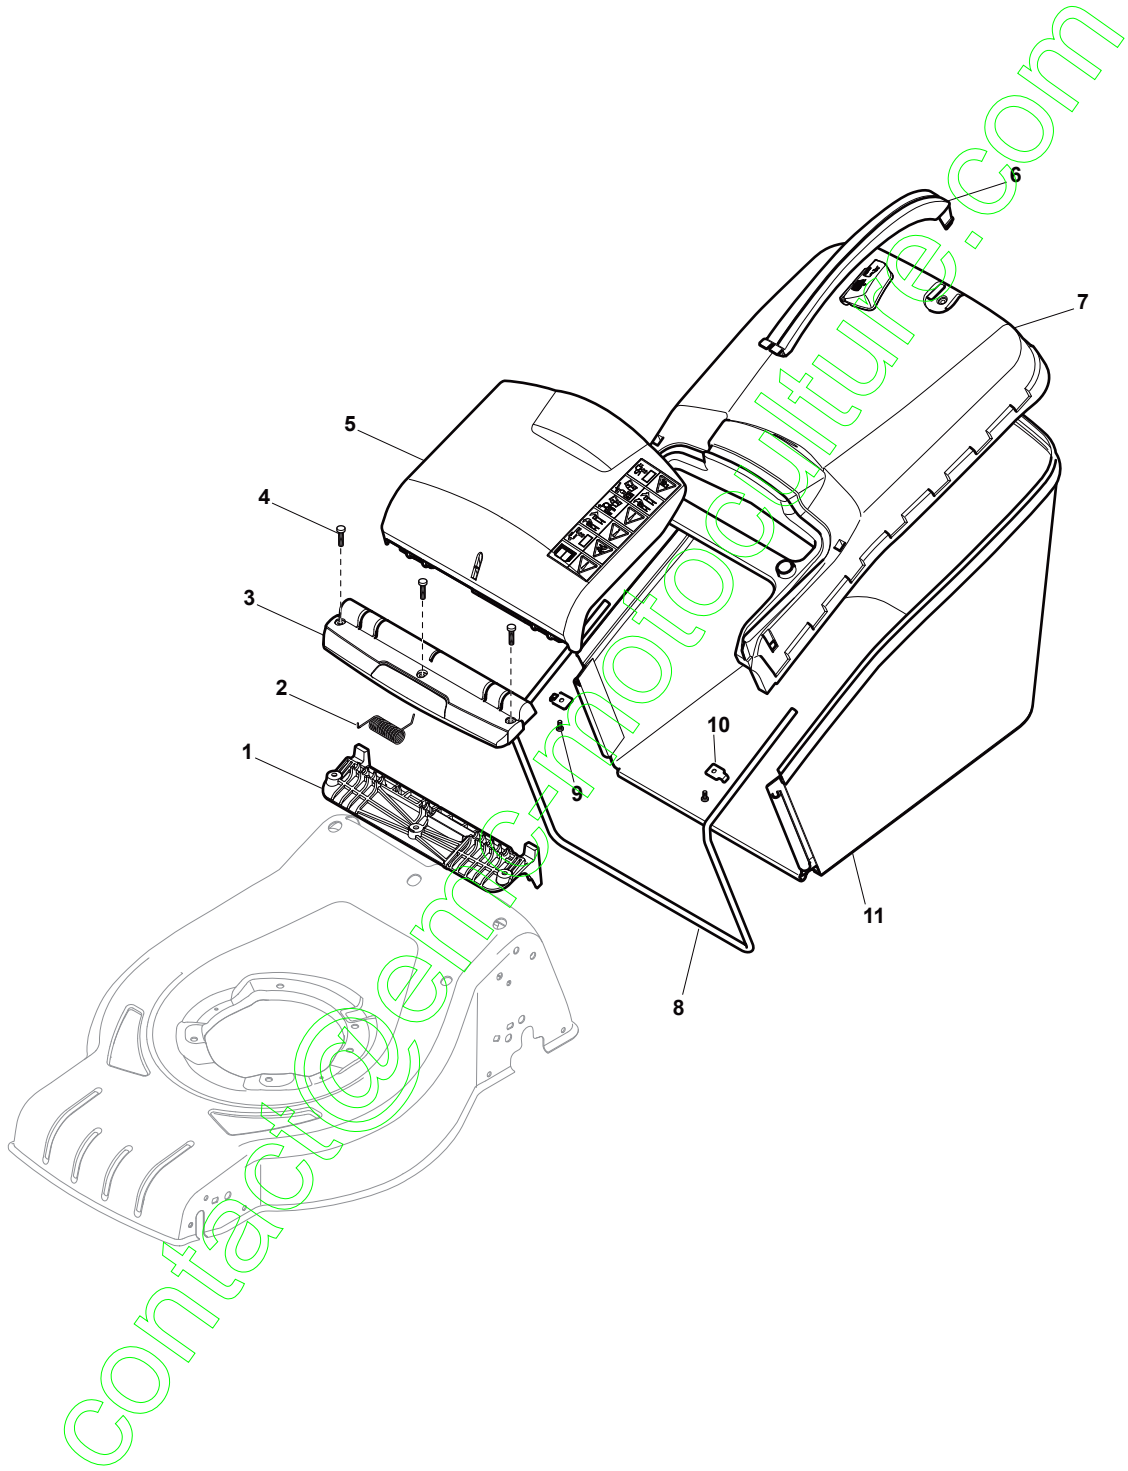

Grass-Catcher

POS	PART. NO	Q.ty	DESCRIPTION	DESCRIZIONE	DESCRIPTION	BESCHREIBUNG	REMARKS
1	322785331/0	1	Support	Supporto	Support	Halter	
2	122450464/0	1	Spring	Molla	Ressort	Feder	
3	322109554/0	1	Cover, Black	Copertura, Nero	Couvre, Noir	Kappe, Schwarz	Black
3	322109556/0	1	Cover, Yellow	Capottina Gialla	Capot Jaune	Haube Gelb	Yellow
4	112728699/0	3	Screw	Vite	Vis	Schraube	
5	322600206/1	1	Stone-Guard Black	Parasassi Nero	Pare-Pierres	Prallblech	Black
5	322600214/1	1	Stone-Guard Yellow	Parasassi Giallo	Pare-Pierres, Jaune	Prallblech, Gelb	Yellow
6	322393644/0	1	Handle, Black	Maniglia, Nero	Poignee, Noir	Griff, Schwarz	Black
6	322393715/0	1	Handle, Grey	Maniglia Grigio	Poignée Gris	Griff, Grau	Grey NCSS-N
7	381486016/0A	1	Grass-Box, Upper Part Yellow	Sacco, Parte Superiore Giallo	Sac, Partie Superieure Jaune	Korb, Oberteil Gelb	Yellow
7	381486018/0	1	Grass-Box, Upper Part Black	Sacco, Parte Sup. Nero	Sac, Partie Sup. Noir	Korb, Oberteil, Schwarz	Black
8	122608561/0	1	Stiffening Lower	Rinforzo Inf	Réinforcement Inf	Verstärkung Untere	
9	112728692/0	2	Screw	Vite	Vis	Schraube	
10	322545159/0	2	Plate	Piastrina	Plaquette	Plättchen	
11	181002318/0	1	Box, Fabric	Sacco, Tela	Sac, Toile	Sack, Tuck	

contact@emc-motoculture.com