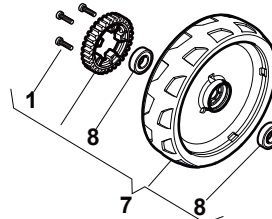

Rear Drive

POS	PART. NO	Q.ty	DESCRIPTION	DESCRIZIONE	DESCRIPTION	BESCHREIBUNG	REMARKS
1	112608600/0	4	Seeger	Seeger	Seeger	Seeger	
2	122570120/1	1	Pinion L	Pignone Sx	Pignon G	Ritzel Linkes	
3	122570110/1	1	Pinion R	Pignone Dx	Pignon D	Ritzel Rechtes	
4	322042066/0	2	Bush	Bussola	Douille	Büchse	
5	112521371/0	2	Washer	Rosetta	Rondelle	Scheibe	
6	181003092/0	1	Gear Box	Gruppo Trazione	Groupe Traction	Antrieb	
7	122601904/0	1	Pulley	Puleggia	Poulie	Riemenscheibe	
8	112645705/0	1	Pin	Perno	Pivot	Bolzen	
9	122033283/0	1	Adjustment Rod	Asta Regolazione	Tige Reglage	Verstellungstange	
10	135063800/0	1	Belt	Cinghia	Courroire	Riemen	
11	122041957/1	1	Bush	Bussola	Douille	Büchse	
12	122450063/0	1	Spring	Molla	Ressort	Feder	
13	322680009/0	1	Washer	Rosetta	Rondelle	Scheibe	
14	112154510/0	1	Nut	Dado	Ecrou	Mutter	
15	122110230/0	1	Cap	Puntale	Bouchon	Gummistopfen	
16	122753000/0	2	Pin	Perno	Pivot	Bolzen	

contact@emc-motoculture.com

Bushing - Ø180

Ball Bearing - Ø180

DELTA Wheels

CRUISER Wheels

DELTA Wheels

CRUISER Wheels

DELTA Wheels

CRUISER Wheels

DELTA Wheels

CRUISER Wheels

Bushing - Ø240

Ball Bearing - Ø240

Wheels							
POS	PART. NO	Q.ty	DESCRIPTION	DESCRIZIONE	DESCRIPTION	BESCHREIBUNG	REMARKS
1	112728706/0	6	Screw	Vite	Vis	Schraube	
2	381007462/1	2	Wheel Ø 240	Ruota Ø 240	Roue Ø 240	Rad Ø 240	
3	322042064/0	8	Bush	Bussola	Douille	Büchse	
4	381007442/1	2	Wheel Ø 180	Ruota Ø 180	Roue Ø 180	Rad Ø 180	
5	381007466/1	2	Wheel Ø 240	Ruota Ø 240	Roue Ø 240	Rad Ø 240	
6	381007445/1	2	Wheel Ø 180	Ruota Ø 180	Roue Ø 180	Rad Ø 180	
7	381007463/1	2	Wheel Ø 240	Ruota Ø 240	Roue Ø 240	Rad Ø 240	
8	119216035/0	8	Bearing	Cuscinetto	Coussinet	Lager	
9	381007448/1	2	Wheel Ø 180	Ruota Ø 180	Roue Ø 180	Rad Ø 180	
10	381007467/1	2	Wheel Ø 240	Ruota Ø 240	Roue Ø 240	Rad Ø 240	
11	381007455/1	2	Wheel Ø 180	Ruota Ø 180	Roue Ø 180	Rad Ø 180	