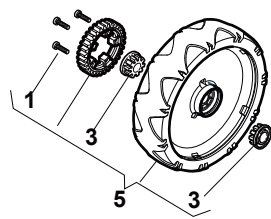

Rear Drive

POS	PART. NO	Q.ty	DESCRIPTION	DESCRIZIONE	DESCRIPTION	BESCHREIBUNG	REMARKS
1	112608600/0	4	Seeger	Seeger	Seeger	Seeger	
2	122570120/1	1	Pinion L	Pignone Sx	Pignon G	Ritzel Linkes	
3	122570110/1	1	Pinion R	Pignone Dx	Pignon D	Ritzel Rechtes	
4	322042066/0	2	Bush	Bussola	Douille	Büchse	
5	112521371/0	2	Washer	Rosetta	Rondelle	Scheibe	
6	181003092/0	1	Gear Box	Gruppo Trazione	Groupe Traction	Antrieb	
7	122601904/0	1	Pulley	Puleggia	Poulie	Riemenscheibe	
8	112645705/0	1	Pin	Perno	Pivot	Bolzen	
9	122033283/0	1	Adjustment Rod	Asta Regolazione	Tige Reglage	Verstellungstange	
10	135063800/0	1	Belt	Cinghia	Courroire	Riemen	
11	122041957/1	1	Bush	Bussola	Douille	Büchse	
12	122450063/0	1	Spring	Molla	Ressort	Feder	
13	322680009/0	1	Washer	Rosetta	Rondelle	Scheibe	
14	112154510/0	1	Nut	Dado	Ecrou	Mutter	
15	122110230/0	1	Cap	Puntale	Bouchon	Gummistopfen	
16	122753000/0	2	Pin	Perno	Pivot	Bolzen	

contact@emc-motoculture.com

Bushing - Ø180

Ball Bearing - Ø180

DELTA Wheels

CRUISER Wheels

DELTA Wheels

CRUISER Wheels

DELTA Wheels

CRUISER Wheels

DELTA Wheels

CRUISER Wheels

Bushing - Ø240

Ball Bearing - Ø240

Wheels							
POS	PART. NO	Q.ty	DESCRIPTION	DESCRIZIONE	DESCRIPTION	BESCHREIBUNG	REMARKS
1	112728706/0	6	Screw	Vite	Vis	Schraube	
2	381007462/1	2	Wheel Ø 240	Ruota Ø 240	Roue Ø 240	Rad Ø 240	
3	322042064/0	8	Bush	Bussola	Douille	Büchse	
4	381007442/1	2	Wheel Ø 180	Ruota Ø 180	Roue Ø 180	Rad Ø 180	
5	381007466/1	2	Wheel Ø 240	Ruota Ø 240	Roue Ø 240	Rad Ø 240	
6	381007445/1	2	Wheel Ø 180	Ruota Ø 180	Roue Ø 180	Rad Ø 180	
7	381007463/1	2	Wheel Ø 240	Ruota Ø 240	Roue Ø 240	Rad Ø 240	
8	119216035/0	8	Bearing	Cuscinetto	Coussinet	Lager	
9	381007448/1	2	Wheel Ø 180	Ruota Ø 180	Roue Ø 180	Rad Ø 180	
10	381007467/1	2	Wheel Ø 240	Ruota Ø 240	Roue Ø 240	Rad Ø 240	
11	381007455/1	2	Wheel Ø 180	Ruota Ø 180	Roue Ø 180	Rad Ø 180	