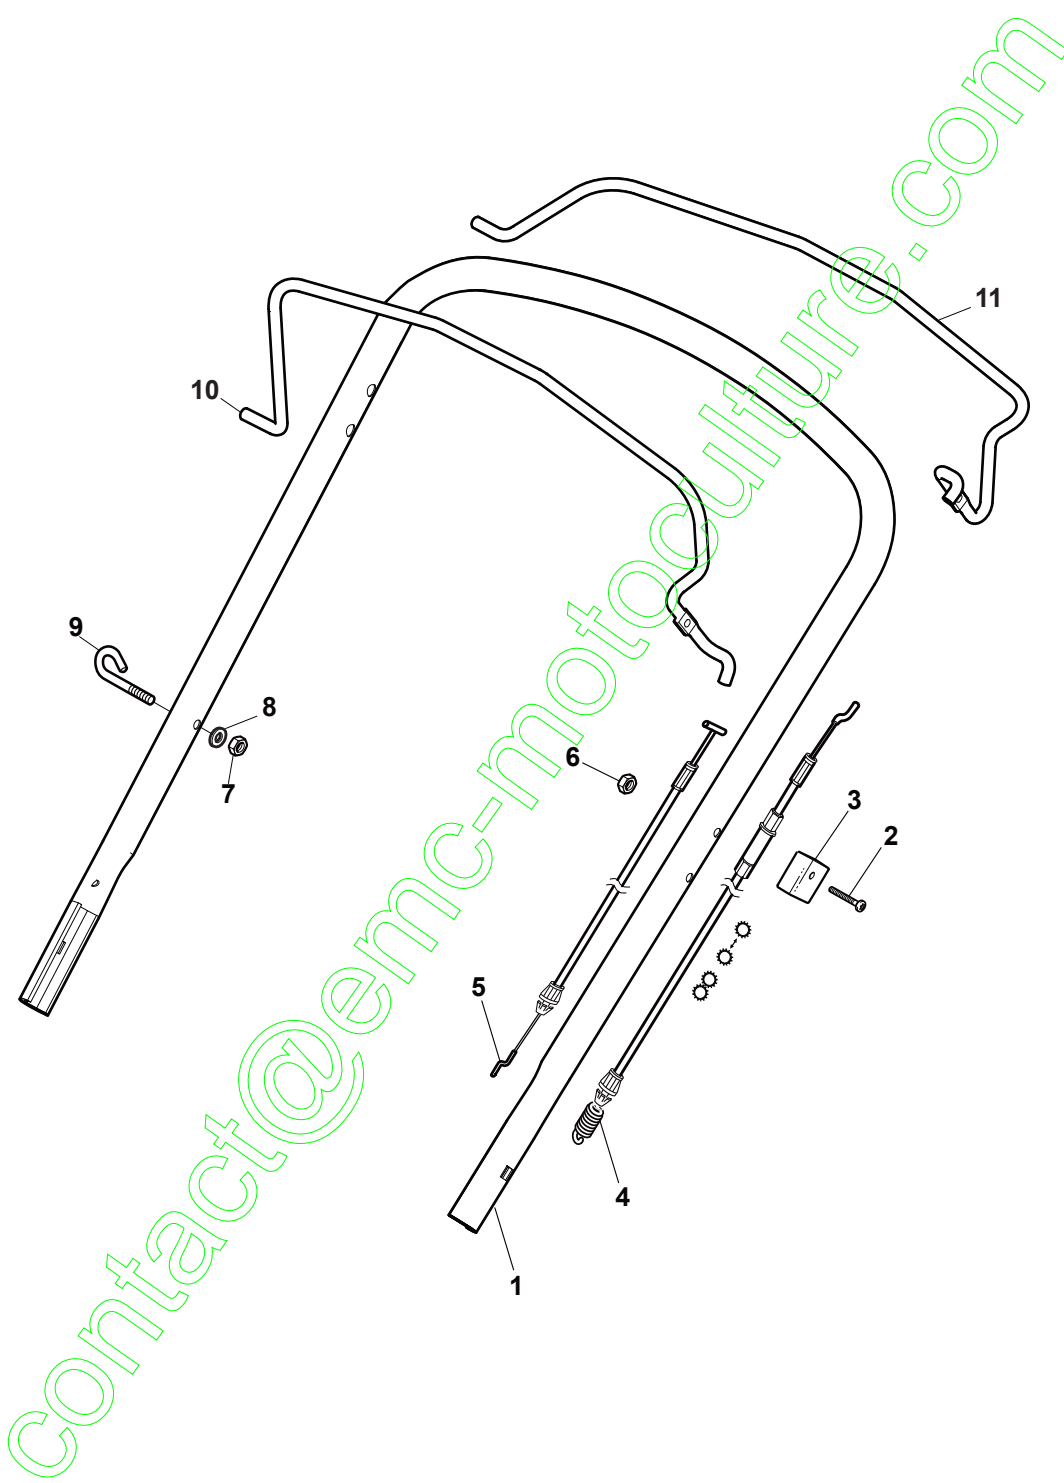

Handle, Upper Part							
POS	PART. NO	Q.ty	DESCRIPTION	DESCRIZIONE	DESCRIPTION	BESCHREIBUNG	REMARKS
1	381006740/0	1	Handle, Upper Part	Manico, Parte Sup	Mancheron, Partie Superieure	Holm, Oberteil	
2	112727783/0	1	Screw	Vite	Vis	Schraube	
3	322551640/0	1	Plate	Piastrina	Plaquette	Plättchen	
4	381030085/0	1	Cable, Rear Drive	Cavo Comando Trazione	Câble, Comm. Traction	Kabel, Antrieb	
5	181030053/0	1	Cable, Thread Engine Brake	Cavo Freno Motore	Cable Frein Moteur	Kabel, Motorbremse	for GGP V35-SV40
5	181030084/0	1	Cable, Thread Engine Brake	Cavo Freno Motore	Cable Frein Moteur	Kabel, Motorbremse	for GGP-HONDA-B&S Engine
6	112154510/0	1	Nut	Dado	Ecrou	Mutter	
7	112154510/0	1	Nut	Dado	Ecrou	Mutter	
8	112521330/0	1	Washer	Rosetta	Rondelle	Scheibe	
9	122430313/0	1	Guide Spring	Molla Guida	Ressort De Guide	Feder Führer	
10	181003369/0	1	Lever, Engine Brake	Leva Freno Motore	Levier Frein Moteur	Hebel, Motorbremse	
11	181003371/0	1	Driving Lever	Leva Trazione	Levier Traction	Antriebhebel	

contact@emc-motoculture.com