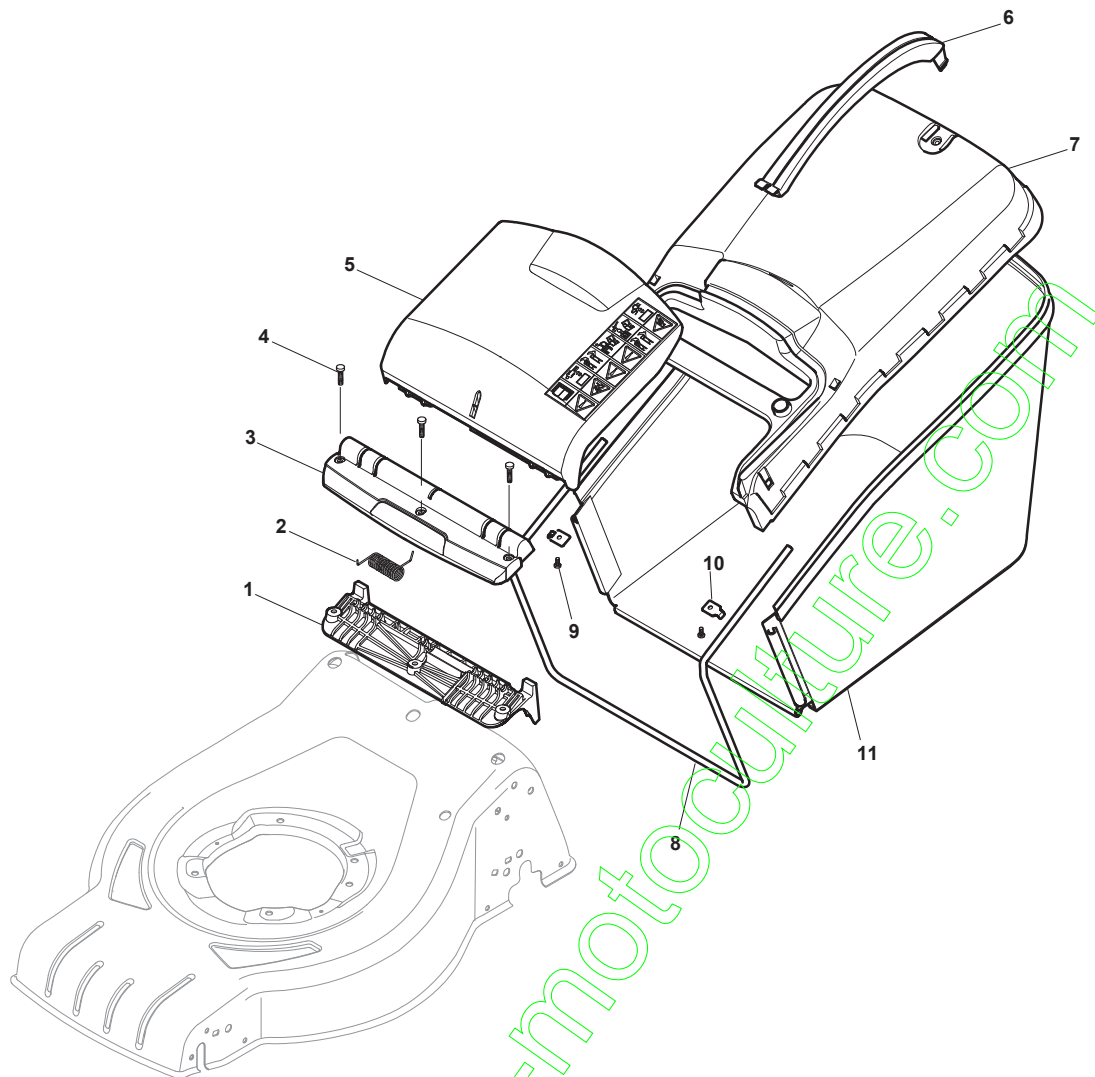

N.	CODE	Q.TY	DESCRIZIONE	DESCRIPTION	DESCRIPTION	BESCHREIBUNG	REMARK
1	322785331/0	1	Supporto	Support	Support	Halter	
2	122450464/0	1	Molla	Spring	Ressort	Feder	
3	322109556/0	1	Copertura	Cover	Couvre	Kappe	Yellow
3	322109557/0	1	Copertura	Cover	Couvre	Kappe	Grey
4	112728699/0	3	Vite	Screw	Vis	Schraube	
5	322600214/0	1	Parasassi	Stone-Guard	Pare-Pierres	Prallblech	Yellow
5	322600216/0	1	Parasassi	Stone-Guard	Pare-Pierres	Prallblech	Grey
6	322393646/0	1	Maniglia	Handle	Poignée	Griff	
6	322393649/0	1	Maniglia	Handle	Poignée	Griff	
7	322486264/0	1	Parte Sup.Sacco	Grassbox Upper Part	Sac, Partie Superieure	Korb Oberteil	
7	322486270/0	1	Parte Sup.Sacco	Grassbox Upper Part	Sac, Partie Superieure	Korb Oberteil	
8	122608561/0	1	Rinforzo Inf	Stiffening Lower	Réinforcement Inf	Verstärkung	
9	322545159/0	2	Piastrina	Plate	Plaquette	Plättchen	
10	12728692/0	2	Vite	Screw	Vis	Schraube	
11	181002318/0	1	Sacco, Tela	Box, Fabric	Sac, Toile	Sack, Tuck