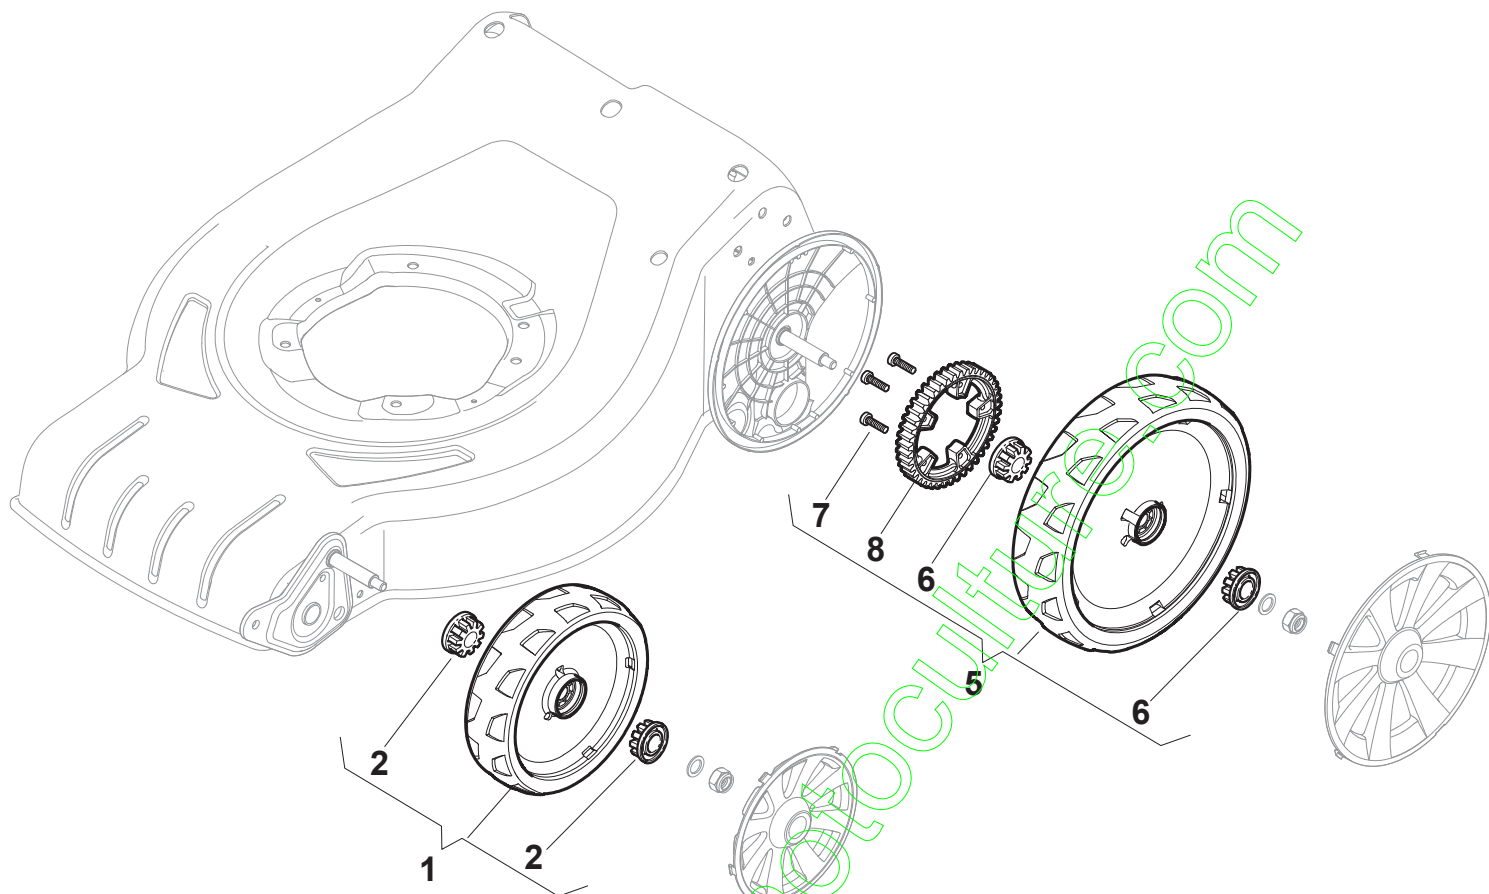

N.	CODE	Q.TY	DESCRIZIONE	DESCRIPTION	DESCRIPTION	BESCHREIBUNG	REMARK
1	381007448/0	2	Ruota Ø 180	Wheel Ø 180	Roue Ø 180	Rad Ø 180	
2	19216035/0	4	Cuscinetto	Bearing	Coussinet	Lager	
5	381007463/0	2	Ruota Ø 240	Wheel Ø 240	Roue Ø 240	Rad Ø 240	
6	19216035/0	4	Cuscinetto	Bearing	Coussinet	Lager	
7	112728706/0	6	Vite	Screw	Vis	Schraube	
8	322120117/0	2	Corona Trascinamento	Ring Gear	Couronne	Kranz	

N.	CODE	Q.TY	DESCRIZIONE	DESCRIPTION	DESCRIPTION	BESCHREIBUNG	REMARK
1	381007442/0	2	Ruota Ø 180	Wheel Ø 180	Roue Ø 180	Rad Ø 180	
2	322042064/0	4	Bussola	Bush	Douille	Buchse	
5	381007462/0	2	Ruota Ø 240	Wheel Ø 240	Roue Ø 240	Rad Ø 240	
6	322042064/0	4	Bussola	Bush	Douille	Buchse	
7	112728706/0	6	Vite	Screw	Vis	Schraube	
8	322120117/0	2	Corona Trascinamento	Ring Gear	Couronne	Kranz	

N.	CODE	Q.TY	DESCRIZIONE	DESCRIPTION	DESCRIPTION	BESCHREIBUNG	REMARK
1	381007445/0	2	Ruota Ø 180	Wheel Ø 180	Roue Ø 180	Rad Ø 180	
2	322042064/0	4	Bussola	Bush	Douille	Buchse	
5	381007466/0	2	Ruota Ø 240	Wheel Ø 240	Roue Ø 240	Rad Ø 240	
6	322042064/0	4	Bussola	Bush	Douille	Buchse	
7	112728706/0	6	Vite	Screw	Vis	Schraube	
8	322120117/0	2	Corona Trascinamento	Ring Gear	Couronne	Kranz	