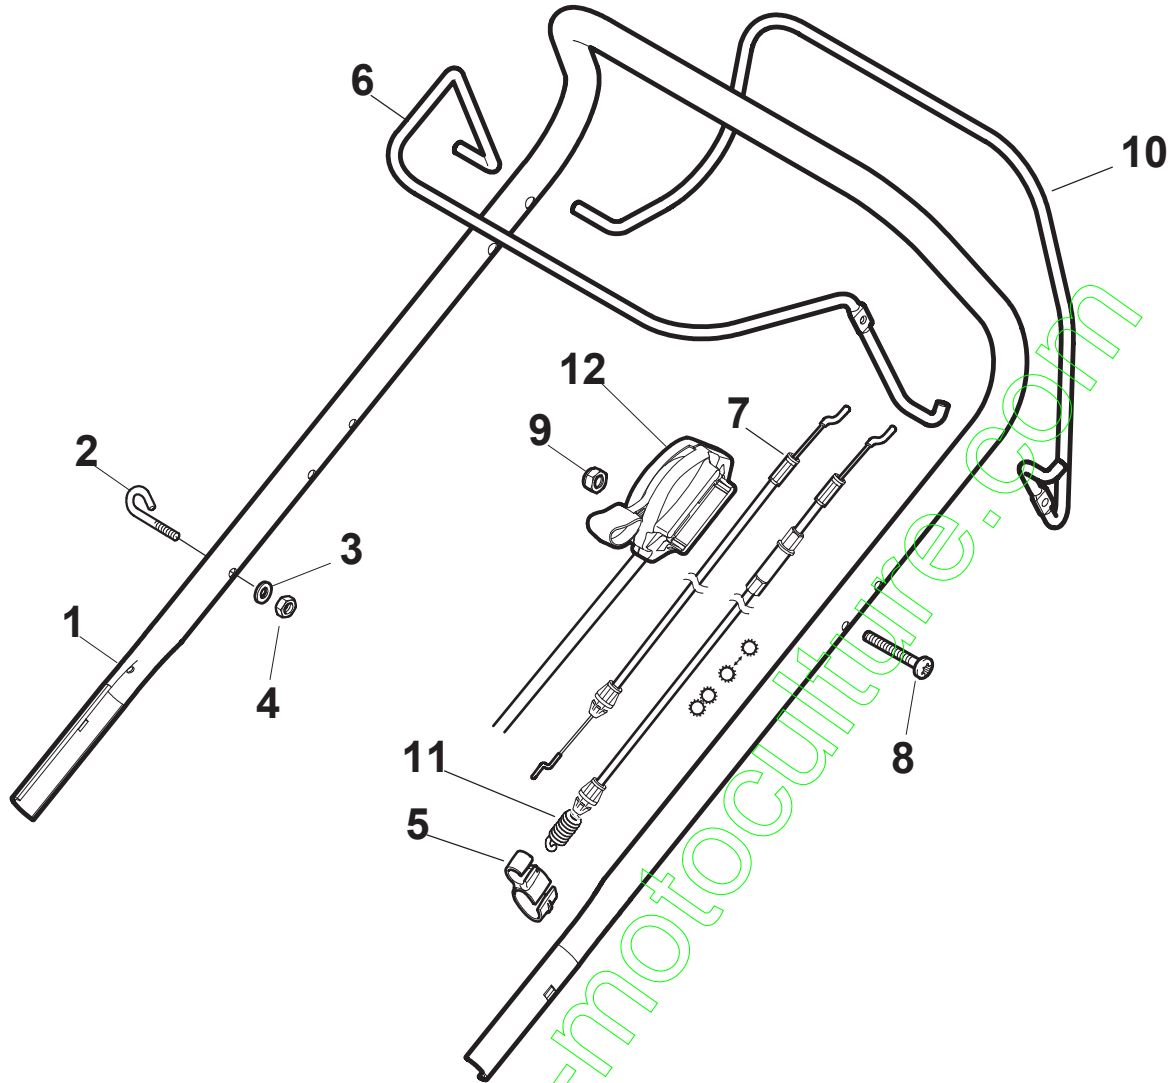

N.	CODE	Q.TY	DESCRIZIONE	DESCRIPTION	DESCRIPTION	BESCHREIBUNG	REMARK
1	381006737/0	1	Manico, Parte Inf	Handle, Lower Part	Mancheron, Partie Inferieure	Holm, Unterteil	
2	12819120/0	2	Vite	Screw	Vis	Schraube	
3	22680006/1	2	Rosetta	Washer	Rondelle	Scheibe	
4	22399900/0	2	Manopolina	Knob	Poignée	Griff	
5	12293200/0	2	Dado	Nut	Ecrou	Mutter	
7	12818900/0	2	Vite	Screw	Vis	Schraube	
9	22399900/0	2	Manopolina	Knob	Poignée	Griff	
10	12293200/0	2	Dado	Nut	Ecrou	Mutter	
11	12155000/0	2	Dado	Nut	Ecrou	Mutter	
12	12521350/0	2	Rosetta	Washer	Rondelle	Scheibe	
13	12369500/0	2	Rosetta Elastica	Elastic Washer	Rondelle Elastique	Elastische Scheibe	
14	12760605/0	2	Vite	Screw	Vis	Schraube	
15	381008691/0	1	Dotazione Viteria	Outfit, Screws	Dotation Visserie	Satz, Schrauben	