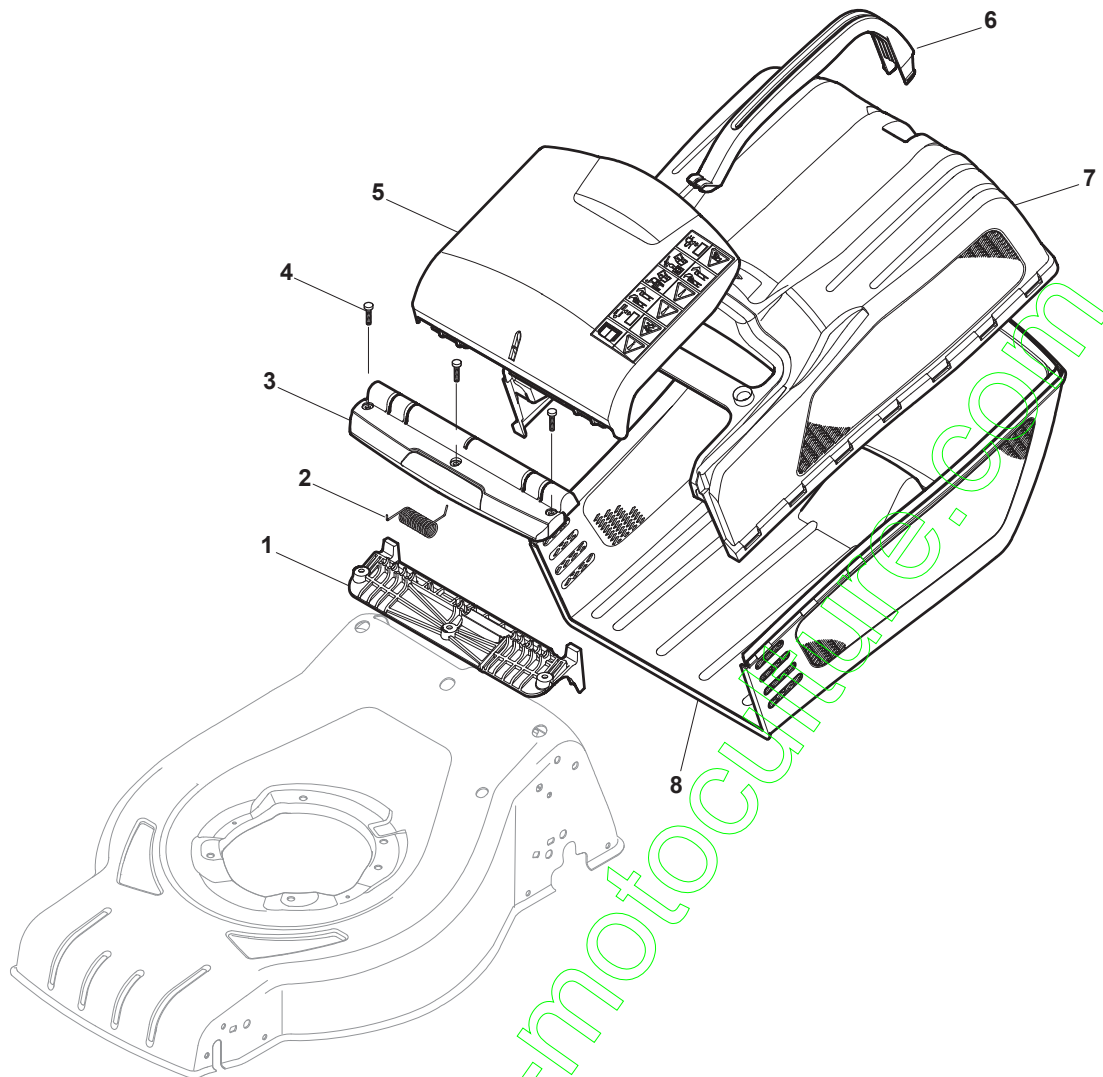

N.	CODE	Q.TY	DESCRIZIONE	DESCRIPTION	DESCRIPTION	BESCHREIBUNG	REMARK
1	322785331/0	1	Supporto	Support	Support	Halter	
2	122450464/0	1	Molla	Spring	Ressort	Feder	
3	322109556/0	1	Copertura	Cover	Couvre	Kappe	Yellow
3	322109557/0	1	Copertura	Cover	Couvre	Kappe	Grey
4	112728699/0	3	Vite	Screw	Vis	Schraube	
5	322600214/0	1	Parasassi	Stone-Guard	Pare-Pierres	Prallblech	Yellow
5	322600216/0	1	Parasassi	Stone-Guard	Pare-Pierres	Prallblech	Grey
6	322393645/0	1	Maniglia	Handle	Poignée	Griff	
7	322486263/0	1	Parte Sup.Sacco	Grassbox Upper Part	Sac, Partie Superieure	Korb Oberteil	
8	322486267/0	1	Parte Infer. Sacco	Grassbox Lower Part	Sac, Partie Inferieure	Korb Unterteil