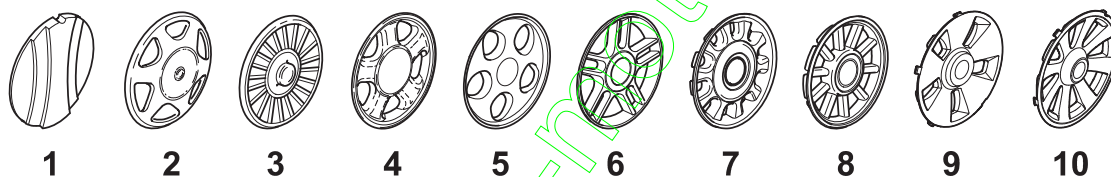

N.	CODE	Q.TY	DESCRIZIONE	DESCRIPTION	DESCRIPTION	BESCHREIBUNG	REMARK
B1	22110251/0	2	Coprismozzo Bianco	Hub Cap White	Couvre-Moyeu	Radkappe Weiße	
A1	22110252/1	2	Coprismozzo Bianco	Hub Cap White	Couvre-Moyeu	Radkappe Weiße	
B1	22110253/0	2	Coprismozzo Giallo	Hub Cap Yellow	Couvre-Moyeu	Radkappe Gelbe	
A1	22110254/1	2	Coprismozzo Giallo	Hub Cap Yellow	Couvre-Moyeu	Radkappe Gelbe	
A1	22110255/1	2	Coprismozzo Rosso	Hub Cap Red	Couvre-Moyeu	Radkappe Rote	
B1	22110256/0	2	Coprismozzo Rosso	Hub Cap Red	Couvre-Moyeu	Radkappe Rote	
A1	22110381/0	2	Coprismozzo Grigio	Hub Cap Grey	Couvre-Moyeu Gris	Radkappe Grau	
B1	22110382/0	2	Coprismozzo Grigio	Hub Cap Grey	Couvre-Moyeu Gris	Radkappe Grau	
B2	22110313/0	2	Coprismozzo Bianco	Hub Cap White	Couvre-Moyeu	Radkappe Weiße	
B2	22110314/0	2	Coprismozzo Grigio	Hub Cap Grey	Couvre-Moyeu Gris	Radkappe Grau	
A2	22110344/0	2	Coprismozzo Bianco	Hub Cap White	Couvre-Moyeu	Radkappe Weiße	
A2	22110395/0	2	Coprismozzo Grigio	Hub Cap Grey	Couvre-Moyeu Gris	Radkappe Grau	
A3	22110347/0	2	Coprismozzo Grigio	Hub Cap Grey	Couvre-Moyeu Gris	Radkappe Grau	
B3	22110348/0	2	Coprismozzo Grigio	Hub Cap Grey	Couvre-Moyeu Gris	Radkappe Grau	
A4	22110381/0	2	Coprismozzo Grigio	Hub Cap Grey	Couvre-Moyeu Gris	Radkappe Grau	
B4	22110382/0	2	Coprismozzo Grigio	Hub Cap Grey	Couvre-Moyeu Gris	Radkappe Grau	
A5	22110416/0	2	Coprismozzo Grigio	Hub Cap Grey	Couvre-Moyeu Gris	Radkappe Grau	
B5	22110417/0	2	Coprismozzo Grigio	Hub Cap Grey	Couvre-Moyeu Gris	Radkappe Grau	
A6	22110491/0	2	Coprismozzo Grigio	Hub Cap Grey	Couvre-Moyeu Gris	Radkappe Grau	
B6	22110492/0	2	Coprismozzo Grigio	Hub Cap Grey	Couvre-Moyeu Gris	Radkappe Grau	
A7	22110493/0	2	Coprismozzo Grigio	Hub Cap Grey	Couvre-Moyeu Gris	Radkappe Grau	
B7	22110494/0	2	Coprismozzo Grigio	Hub Cap Grey	Couvre-Moyeu Gris	Radkappe Grau	
A8	22110495/0	2	Coprismozzo Grigio	Hub Cap Grey	Couvre-Moyeu Gris	Radkappe Grau	
B8	22110496/0	2	Coprismozzo Grigio	Hub Cap Grey	Couvre-Moyeu Gris	Radkappe Grau	
A9	322110636/0	2	Coprismozzo Grigio	Hub Cap Grey	Couvre-Moyeu	Radkappe	
B9	322110637/0	2	Coprismozzo Grigio	Hub Cap Grey	Couvre-Moyeu	Radkappe	
A10	322110638/0	2	Coprismozzo Grigio	Hub Cap Grey	Couvre-Moyeu	Radkappe