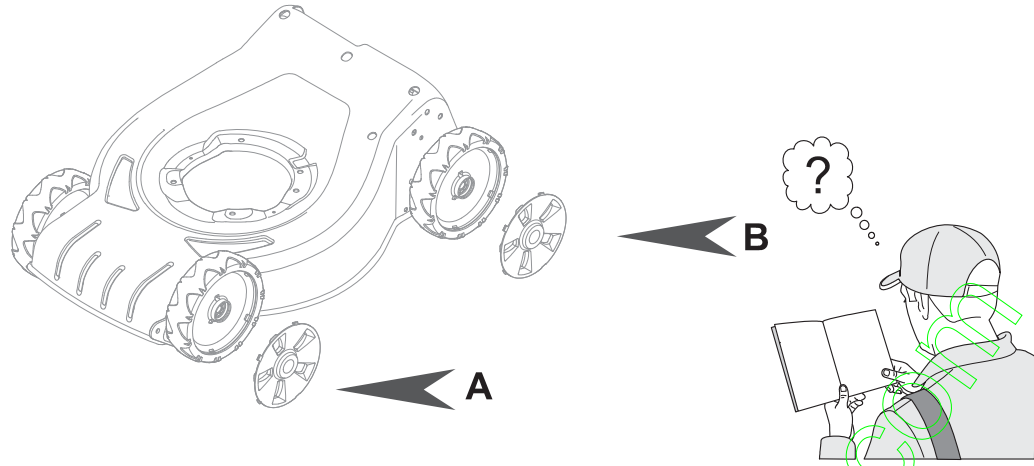

+

= A7

N.	CODE	Q.TY	DESCRIZIONE	DESCRIPTION	DESCRIPTION	BESCHREIBUNG	REMARK
B10	322110639/0	2	Coprizzo Grigio	Hub Cap Grey	Couvre-Moyeu	Radkappe	

contact@emc-photoculture.com