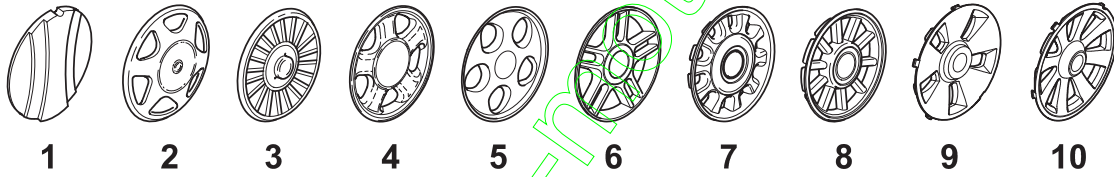

N.	CODE	Q.TY	DESCRIZIONE	DESCRIPTION	DESCRIPTION	BESCHREIBUNG	REMARK
B10	322110639/0	2	Coprizzo Grigio	Hub Cap Grey	Couvre-Moyeu	Radkappe	

contact@emc-photoculture.com