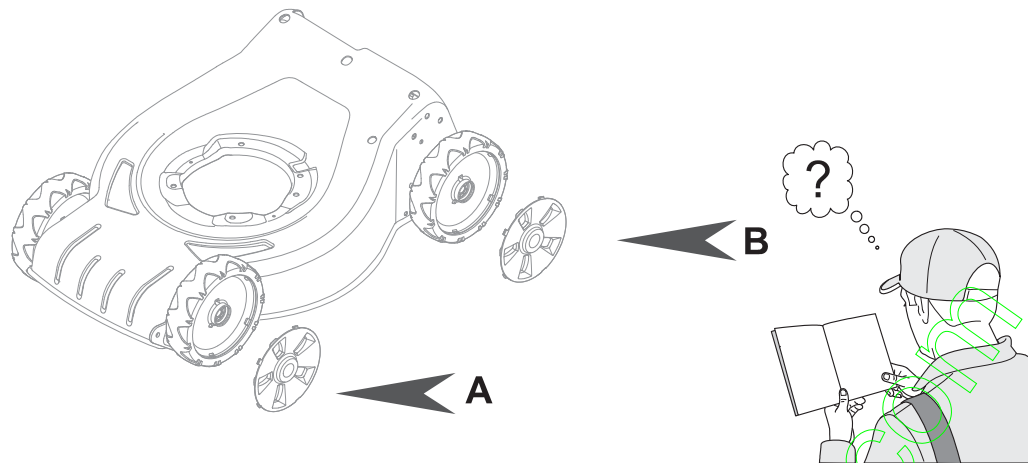

+

= A7