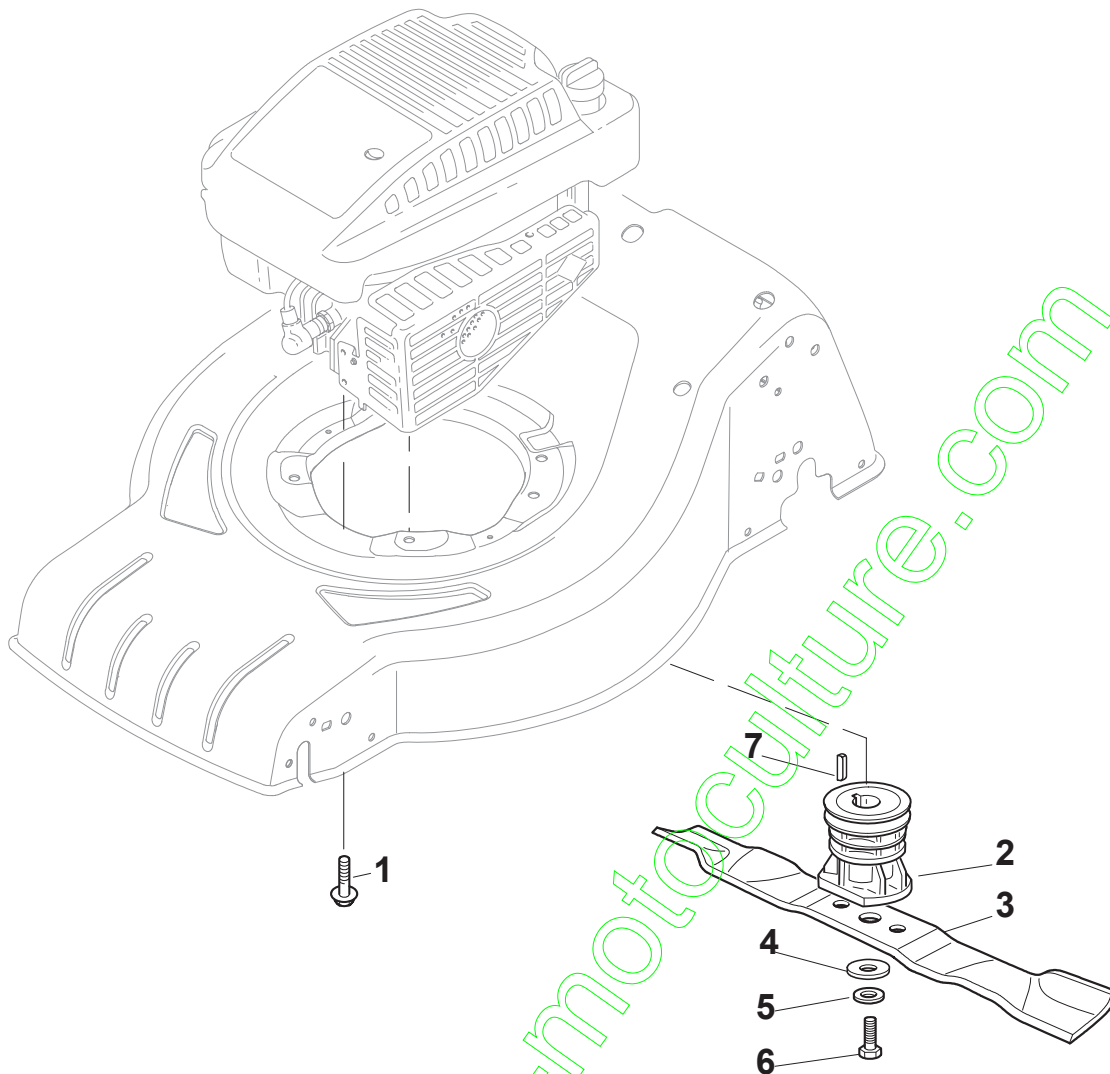

N.	CODE	Q.TY	DESCRIZIONE	DESCRIPTION	DESCRIPTION	BESCHREIBUNG	REMARK
1	112735108/1	3	Vite	Screw	Vis	Schraube	
1	112735108/1	2	Vite	Screw	Vis	Schraube	
1	112735109/1	1	Vite	Screw	Vis	Schraube	
2	122465607/3	1	Mozzo, Albero Motore Ø 22.2	Hub, Crankshaft Ø 22.2	Moyeu, Arbre Moteur Ø 22.2	Halter, Motorwelle Ø 22.2	B&S-GGP
2	122465608/2	1	Mozzo, Albero Motore Ø 25	Hub, Crankshaft Ø 25	Moyeu, Arbre Moteur Ø 25	Halter, Motorwelle Ø 25	HONDA
3	81004346/3	1	Coltello Standard	Blade Standard	Lame Standard	Messer Standard	484
4	22160400/0	1	Disco Elastico	Elastic Washer	Rondelle Elastique	Elastischescheibe	
5	12523080/0	1	Rosetta	Washer	Rondelle	Scheibe	
6	12735698/0	1	Vite	Screw	Vis	Schraube	
7	12139100/0	1	Linguetta, Albero Motore Ø 22.2	Feather, Crankshaft Ø 22.2	Clavette, Arbre Moteur Ø 22.2	Keil, Motorwelle Ø 22.2	B&S-GGP
7	12139150/0	1	Linguetta, Albero Motore Ø 25	Feather, Crankshaft Ø 25	Clavette, Arbre Moteur Ø 25	Keil, Motorwelle Ø 25	HONDA

contact@omc-motoculture.com