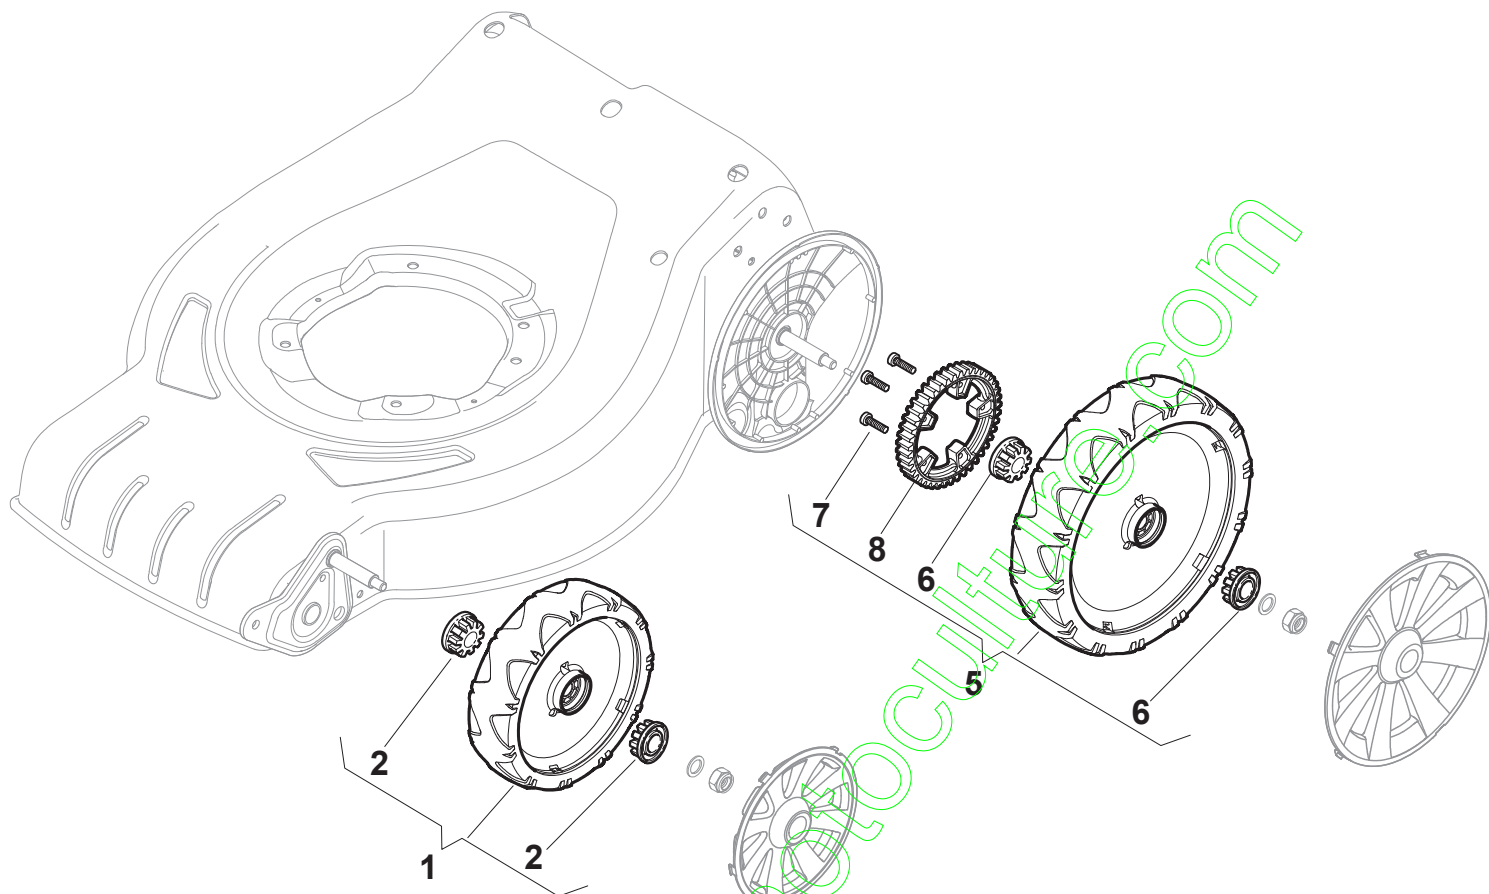

N.	CODE	Q.TY	DESCRIZIONE	DESCRIPTION	DESCRIPTION	BESCHREIBUNG	REMARK
1	381007448/0	2	Ruota Ø 180	Wheel Ø 180	Roue Ø 180	Rad Ø 180	
2	19216035/0	4	Cuscinetto	Bearing	Coussinet	Lager	
5	381007463/0	2	Ruota Ø 240	Wheel Ø 240	Roue Ø 240	Rad Ø 240	
6	19216035/0	4	Cuscinetto	Bearing	Coussinet	Lager	
7	112728706/0	6	Vite	Screw	Vis	Schraube	
8	322120117/0	2	Corona Trascinamento	Ring Gear	Couronne	Kranz	

N.	CODE	Q.TY	DESCRIZIONE	DESCRIPTION	DESCRIPTION	BESCHREIBUNG	REMARK
1	381007442/0	2	Ruota Ø 180	Wheel Ø 180	Roue Ø 180	Rad Ø 180	
2	322042064/0	4	Bussola	Bush	Douille	Buchse	
5	381007462/0	2	Ruota Ø 240	Wheel Ø 240	Roue Ø 240	Rad Ø 240	
6	322042064/0	4	Bussola	Bush	Douille	Buchse	
7	112728706/0	6	Vite	Screw	Vis	Schraube	
8	322120117/0	2	Corona Trascinamento	Ring Gear	Couronne	Kranz	

N.	CODE	Q.TY	DESCRIZIONE	DESCRIPTION	DESCRIPTION	BESCHREIBUNG	REMARK
1	381007445/0	2	Ruota Ø 180	Wheel Ø 180	Roue Ø 180	Rad Ø 180	
2	322042064/0	4	Bussola	Bush	Douille	Buchse	
5	381007466/0	2	Ruota Ø 240	Wheel Ø 240	Roue Ø 240	Rad Ø 240	
6	322042064/0	4	Bussola	Bush	Douille	Buchse	
7	112728706/0	6	Vite	Screw	Vis	Schraube	
8	322120117/0	2	Corona Trascinamento	Ring Gear	Couronne	Kranz	