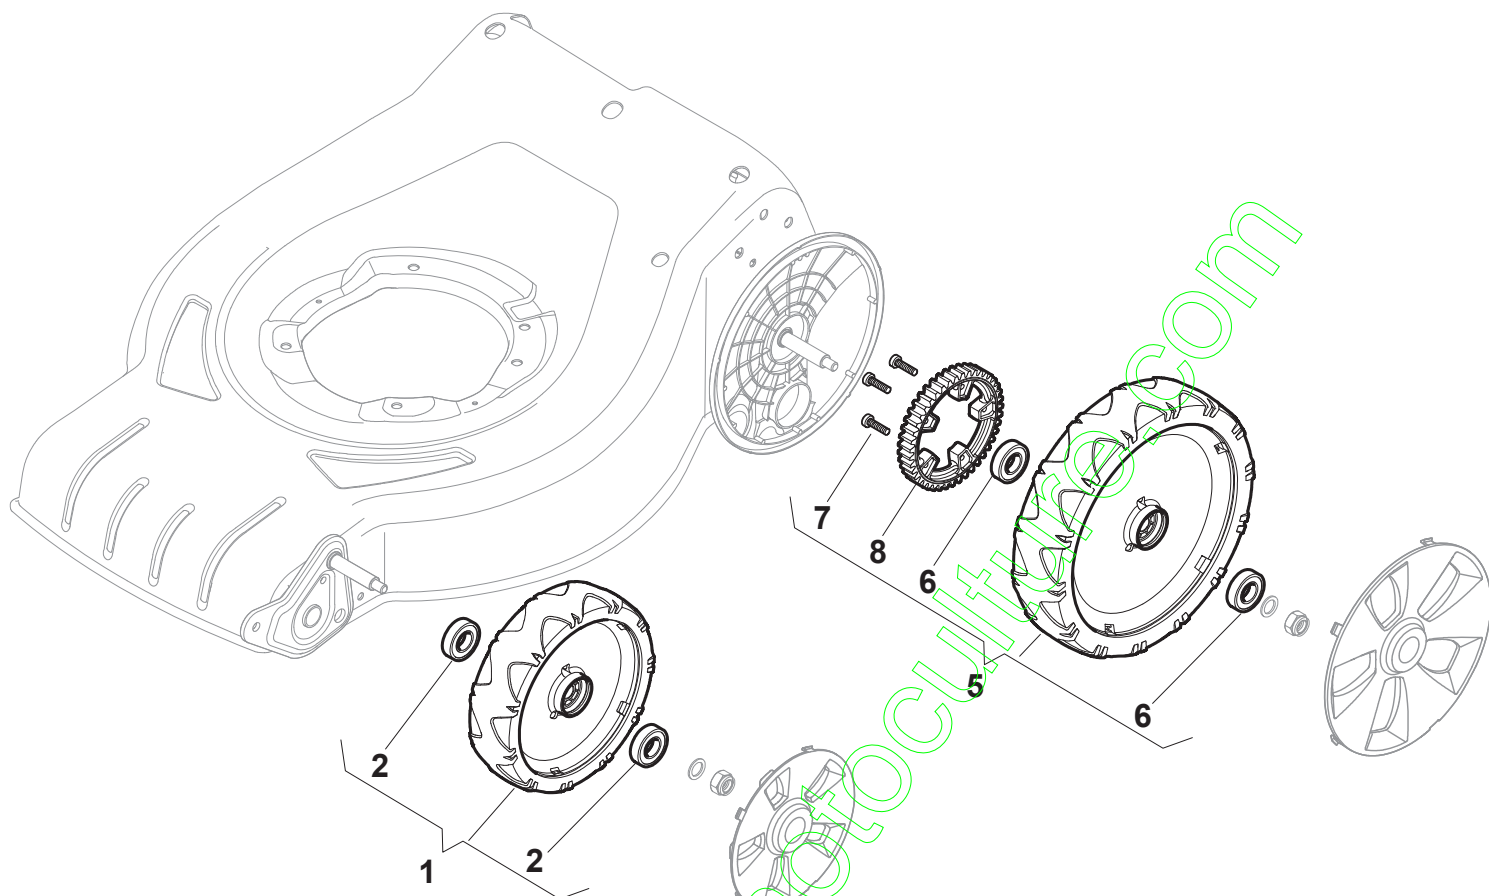

N.	CODE	Q.TY	DESCRIZIONE	DESCRIPTION	DESCRIPTION	BESCHREIBUNG	REMARK
1	381007448/0	2	Ruota Ø 180	Wheel Ø 180	Roue Ø 180	Rad Ø 180	
2	19216035/0	4	Cuscinetto	Bearing	Coussinet	Lager	
5	381007463/0	2	Ruota Ø 240	Wheel Ø 240	Roue Ø 240	Rad Ø 240	
6	19216035/0	4	Cuscinetto	Bearing	Coussinet	Lager	
7	112728706/0	6	Vite	Screw	Vis	Schraube	
8	322120117/0	2	Corona Trascinamento	Ring Gear	Couronne	Kranz	

N.	CODE	Q.TY	DESCRIZIONE	DESCRIPTION	DESCRIPTION	BESCHREIBUNG	REMARK
1	381007442/0	2	Ruota Ø 180	Wheel Ø 180	Roue Ø 180	Rad Ø 180	
2	322042064/0	4	Bussola	Bush	Douille	Buchse	
5	381007462/0	2	Ruota Ø 240	Wheel Ø 240	Roue Ø 240	Rad Ø 240	
6	322042064/0	4	Bussola	Bush	Douille	Buchse	
7	112728706/0	6	Vite	Screw	Vis	Schraube	
8	322120117/0	2	Corona Trascinamento	Ring Gear	Couronne	Kranz	

N.	CODE	Q.TY	DESCRIZIONE	DESCRIPTION	DESCRIPTION	BESCHREIBUNG	REMARK
1	381007445/0	2	Ruota Ø 180	Wheel Ø 180	Roue Ø 180	Rad Ø 180	
2	322042064/0	4	Bussola	Bush	Douille	Buchse	
5	381007466/0	2	Ruota Ø 240	Wheel Ø 240	Roue Ø 240	Rad Ø 240	
6	322042064/0	4	Bussola	Bush	Douille	Buchse	
7	112728706/0	6	Vite	Screw	Vis	Schraube	
8	322120117/0	2	Corona Trascinamento	Ring Gear	Couronne	Kranz	