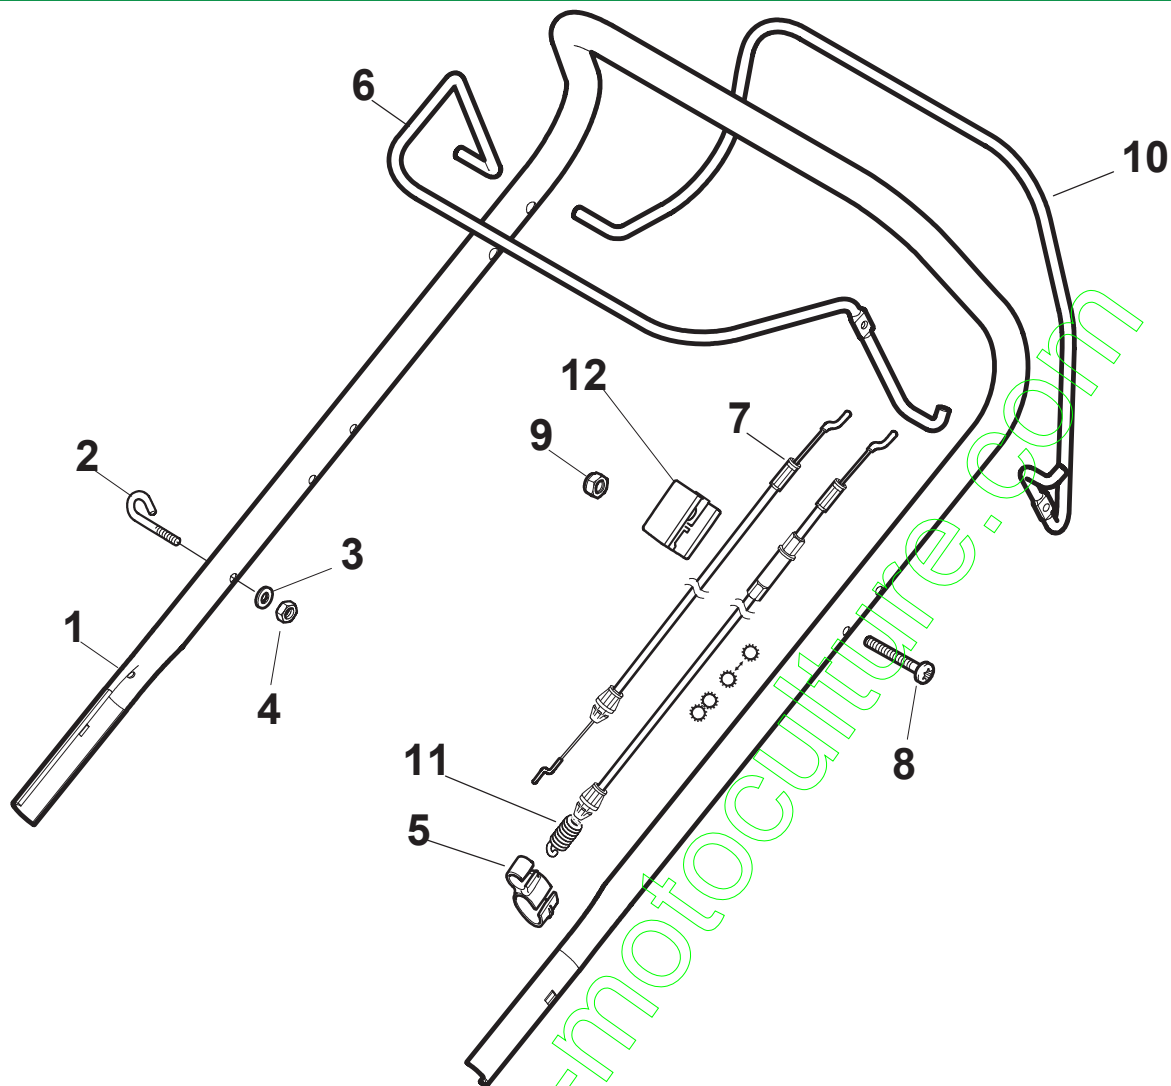

N.	CODE	Q.TY	DESCRIZIONE	DESCRIPTION	DESCRIPTION	BESCHREIBUNG	REMARK
1	381006739/0	1	Manico, Parte Sup	Handle, Upper Part	Mancheron, Partie Superieure	Holm, Oberteil	
1	381006745/0	1	Manico, Parte Sup. con impugantura in spugna	Handle, Upper Part with sponge handgrip	Mancheron, Partie Superieure avec éponge poignée	Holm, Oberteil Handgriff Schwamm	
2	22430313/0	1	Molla Guida	Guide Spring	Ressort De Guide	Feder Führer	
3	12521330/0	1	Rosetta	Washer	Rondelle	Scheibe	
4	12154510/0	1	Dado	Nut	Ecrou	Mutter	
5	118390020/0	1	Fermacavo	Fairlead	Fixation Cable	Kabelbefestigung	
6	181003363/1	1	Leva Freno Motore	Lever, Engine Brake	Levier Frein Moteur	Hebel, Motorbremse	Black
6	381003365/0	1	Leva Freno Motore	Lever, Engine Brake	Levier Frein Moteur	Hebel, Motorbremse	Yellow
6	381003376/0	1	Leva Freno Motore	Lever, Engine Brake	Levier Frein Moteur	Hebel, Motorbremse	Red
7	181030054/0	1	Cavo Freno Motore	Cable, Thread Engine Brake	Cable Frein Moteur	Kabel, Motorbremse	GGP
7	181030056/0	1	Cavo Freno Motore	Cable, Thread Engine Brake	Cable Frein Moteur	Kabel, Motorbremse	GGP
7	181030056/0	1	Cavo Freno Motore	Cable, Thread Engine Brake	Cable Frein Moteur	Kabel, Motorbremse	B&S
7	181030069/0	1	Cavo Freno Motore	Cable, Thread Eng. Brake	Cable Frein Moteur	Kabel, Motorbremse	HONDA
8	12727783/0	1	Vite	Screw	Vis	Schraube	
9	12154510/0	1	Dado	Nut	Ecrou	Mutter	
10	181003364/0	1	Leva Trazione	Lever, Driving	Levier Traction	Hebel, Antrieb	Black
10	381003366/0	1	Leva Trazione	Lever, Driving	Levier Traction	Hebel, Antrieb	Yellow
10	381003377/0	1	Leva Trazione	Lever, Driving	Levier Traction	Hebel, Antrieb	Red
11	381030051/0	1	Cavo Comando Trazione	Cable, Rear Drive	Câble, Commande Traction	Kabel, Antrieb	
12	22551640/0	1	Plastrina	Plate	Plaquette	Plättchen