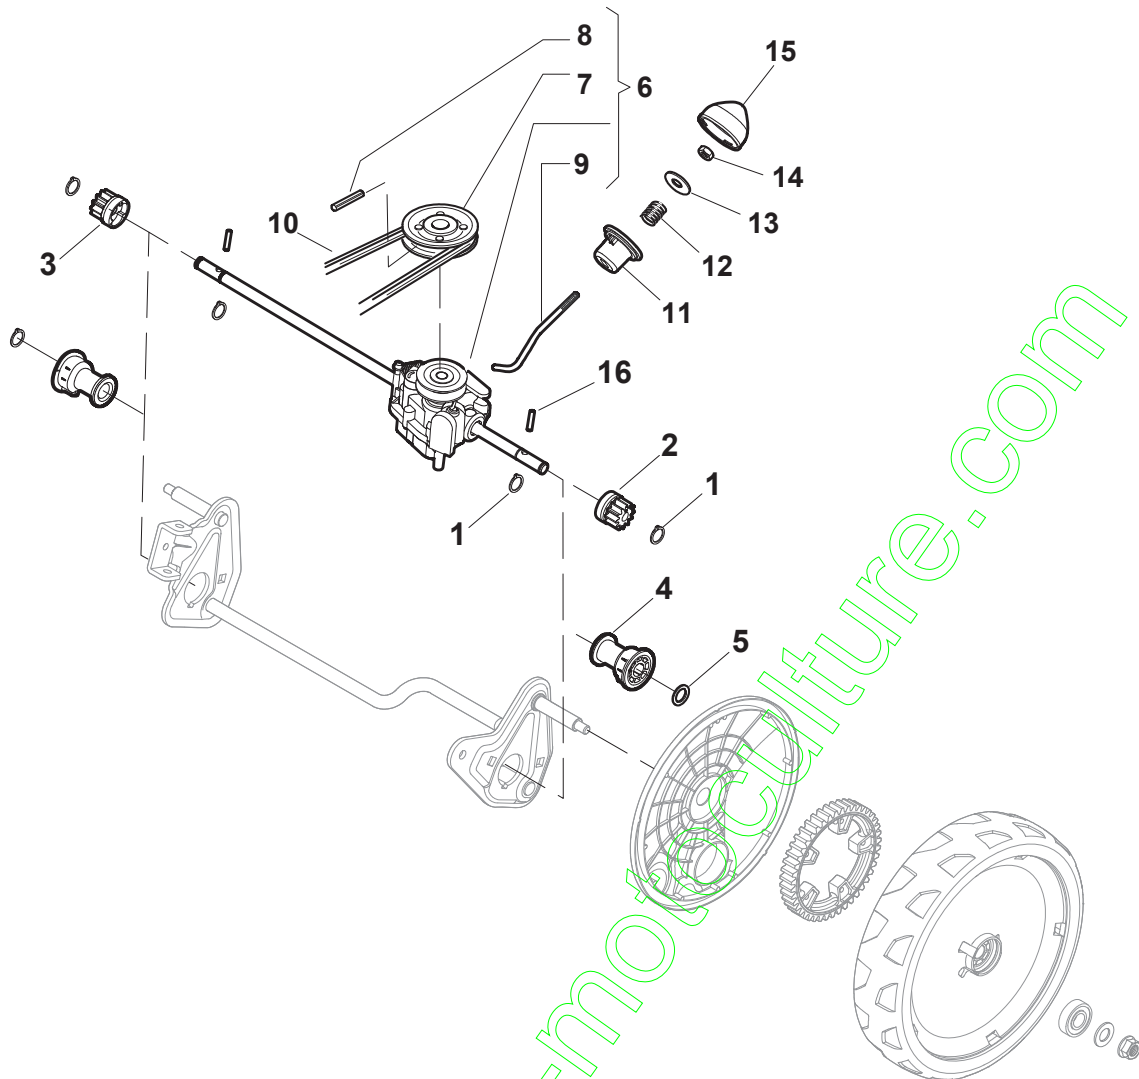

N.	CODE	Q.TY	DESCRIZIONE	DESCRIPTION	DESCRIPTION	BESCHREIBUNG	REMARK
1	12608600/0	4	Seeger	Seeger	Seeger	Seeger	
2	22570120/1	1	Pignone Sx	Pinion L	Pignon G	Ritzel Linkes	
3	22570110/1	1	Pignone Dx	Pinion R	Pignon D	Ritzel Rechtes	
4	322042066/0	2	Bussola	Bush	Douille	Buchse	
5	112521371/0	2	Rosetta	Washer	Rondelle	Scheibe	
6	81003092/0	1	Gruppo Trazione	Gear Box	Groupe Traction	Antrieb	
7	22601904/0	1	Puleggia	Pulley	Poulie	Riemenscheibe	
8	12645700/0	1	Spina	Pin	Goupille	Stift	
9	22033283/0	1	Asta Regolazione	Adjustment Rod	Tige Reglage	Verstellungstange	
10	35063800/0	1	Cinghia Z 27	Belt Z 27	Courroie Z 27	Riemen Z 27	
11	22041957/1	1	Bussola	Bush	Douille	Buchse	
12	22450063/0	1	Molla	Spring	Ressort	Feder	
13	22680009/0	1	Rosetta	Washer	Rondelle	Scheibe	
14	12154510/0	1	Dado	Nut	Ecrou	Mutter	
15	22110230/0	1	Tappo	Cap	Bouchon	Gummistopfen	
16	22753000/0	2	Spina	Pin	Goupille	Stift