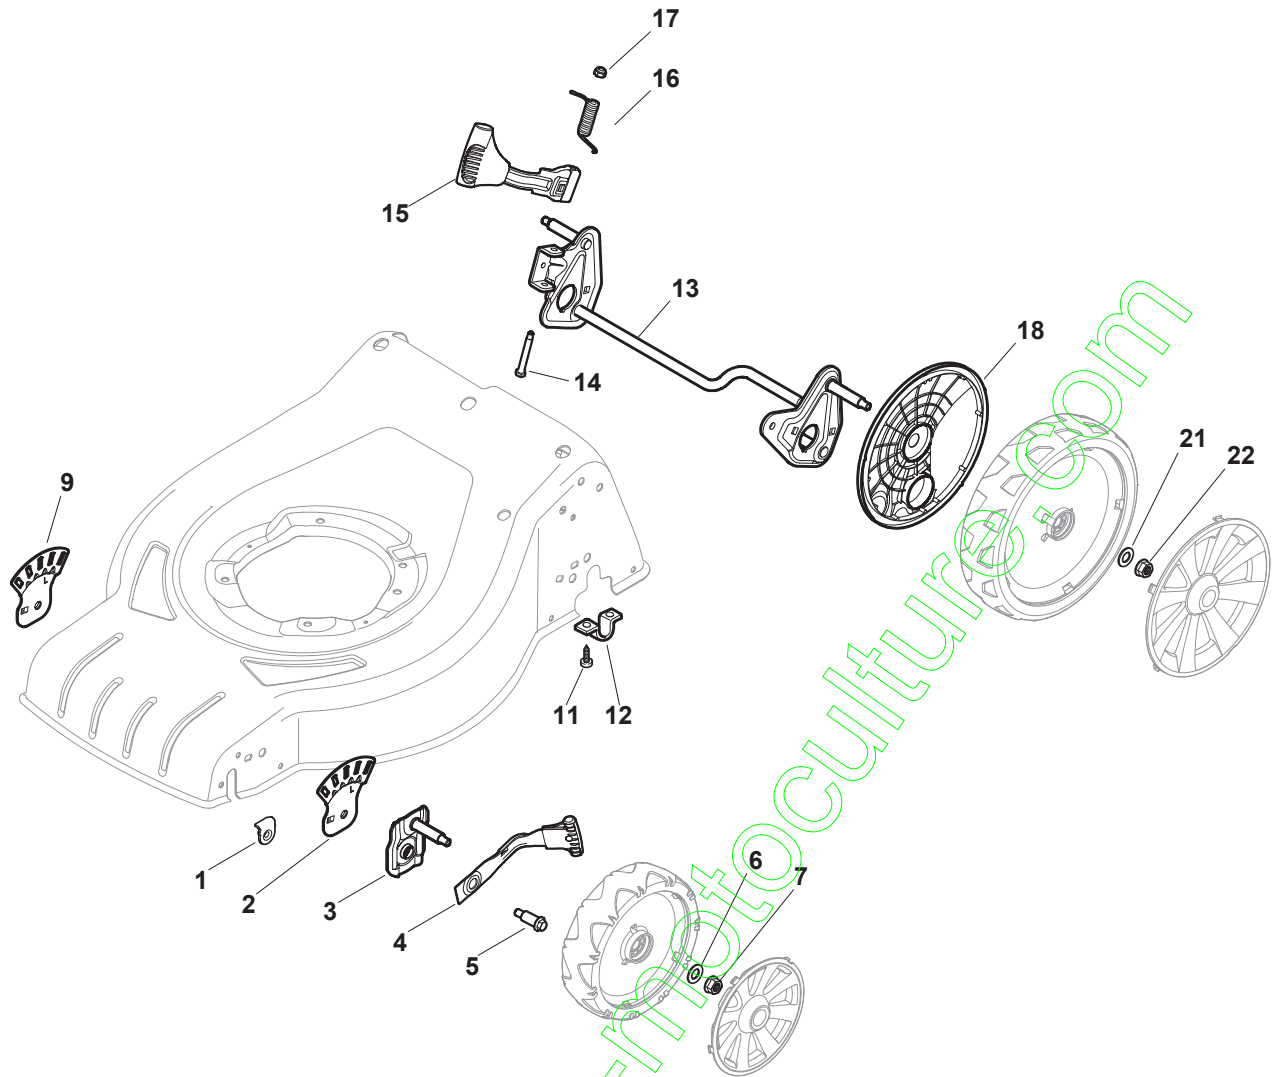

N.	CODE	Q.TY	DESCRIZIONE	DESCRIPTION	DESCRIPTION	BESCHREIBUNG	REMARK
1	322545189/0	2	Piastrina	Plate	Plaquette	Plättchen	
2	322735597/0	1	Settore Di Regolazione	Sector, Height Adjustment	Secteur Reglage	Sektor, Höheverstellung	
3	381005141/0	2	Supporto Ruota	Support, Wheel	Support Roue	Halter, Rad	
4	381003354/0	2	Leva Regolazione Altezza	Lever, Height Adjustment	Levier, Reglage Hauteur	Hebel, Höheverstellung	
5	22519811/0	2	Perno	Pin	Pivot	Bolzen	
6	12521350/0	2	Rosetta	Washer	Rondelle	Scheibe	
7	12155000/0	2	Dado	Nut	Ecrou	Mutter	
9	322735595/0	1	Settore Di Regolazione	Sector, Height Adjustment	Secteur Reglage	Sektor, Höheverstellung	
11	112728698/0	4	Vite	Screw	Vis	Schraube	
12	22545152/0	2	Piastrina	Plate	Plaquette	Platte	
13	381302817/0	1	Asse Ruote Posteriori	Axle, Rear Wheels	Axe Roues Arriere	Achse, Hinterrad	
14	122534131/0	1	Perno	Pin	Pivot	Bolzen	
15	381003357/0	1	Leva Regolazione Altezza	Lever, Height Adjustment	Levier, Reglage Hauteur	Hebel, Höheverstellung	
16	122446192/0	1	Molla	Spring	Ressort	Feder	
17	12154510/0	1	Dado	Nut	Ecrou	Mutter	
18	322600205/0	2	Prot. Ruote	Wheel Protection	Protection Roue	Schütz, Rechtes	
21	12521350/0	2	Rosetta	Washer	Rondelle	Scheibe	
22	12155000/0	2	Dado	Nut	Ecrou	Mutter