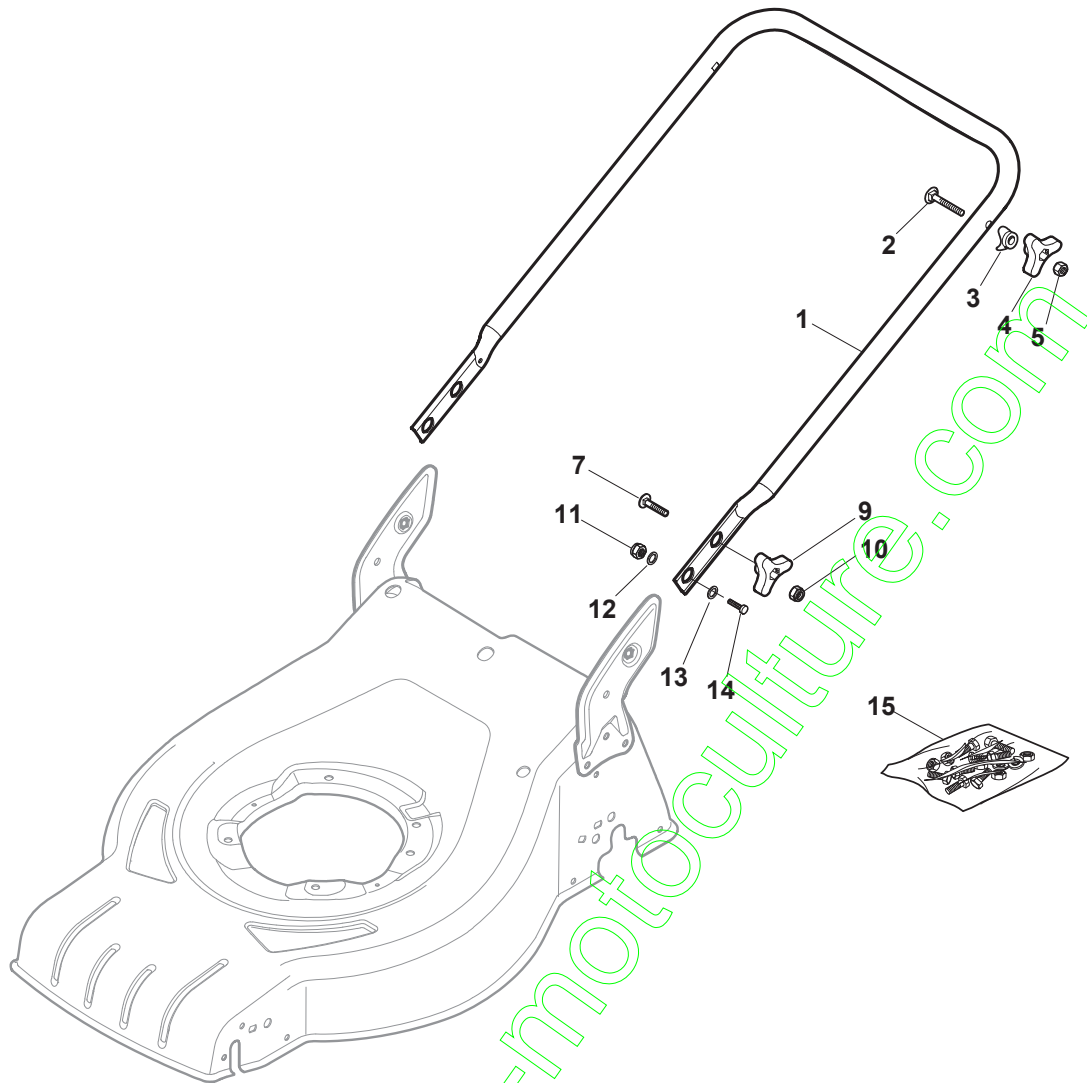

N.	CODE	Q.TY	DESCRIZIONE	DESCRIPTION	DESCRIPTION	BESCHREIBUNG	REMARK
1	381006737/0	1	Manico, Parte Inf	Handle, Lower Part	Mancheron, Partie Inferieure	Holm, Unterteil	
2	12819120/0	2	Vite	Screw	Vis	Schraube	
3	22680006/1	2	Rosetta	Washer	Rondelle	Scheibe	
4	22399900/0	2	Manopolina	Knob	Poignée	Griff	
5	12293200/0	2	Dado	Nut	Ecrou	Mutter	
7	12818900/0	2	Vite	Screw	Vis	Schraube	
9	22399900/0	2	Manopolina	Knob	Poignée	Griff	
10	12293200/0	2	Dado	Nut	Ecrou	Mutter	
11	12155000/0	2	Dado	Nut	Ecrou	Mutter	
12	12521350/0	2	Rosetta	Washer	Rondelle	Scheibe	
13	12369500/0	2	Rosetta Elastica	Elastic Washer	Rondelle Elastique	Elastische Scheibe	
14	12760605/0	2	Vite	Screw	Vis	Schraube	
15	381008691/0	1	Dotazione Viteria	Outfit, Screws	Dotation Visserie	Satz, Schrauben	