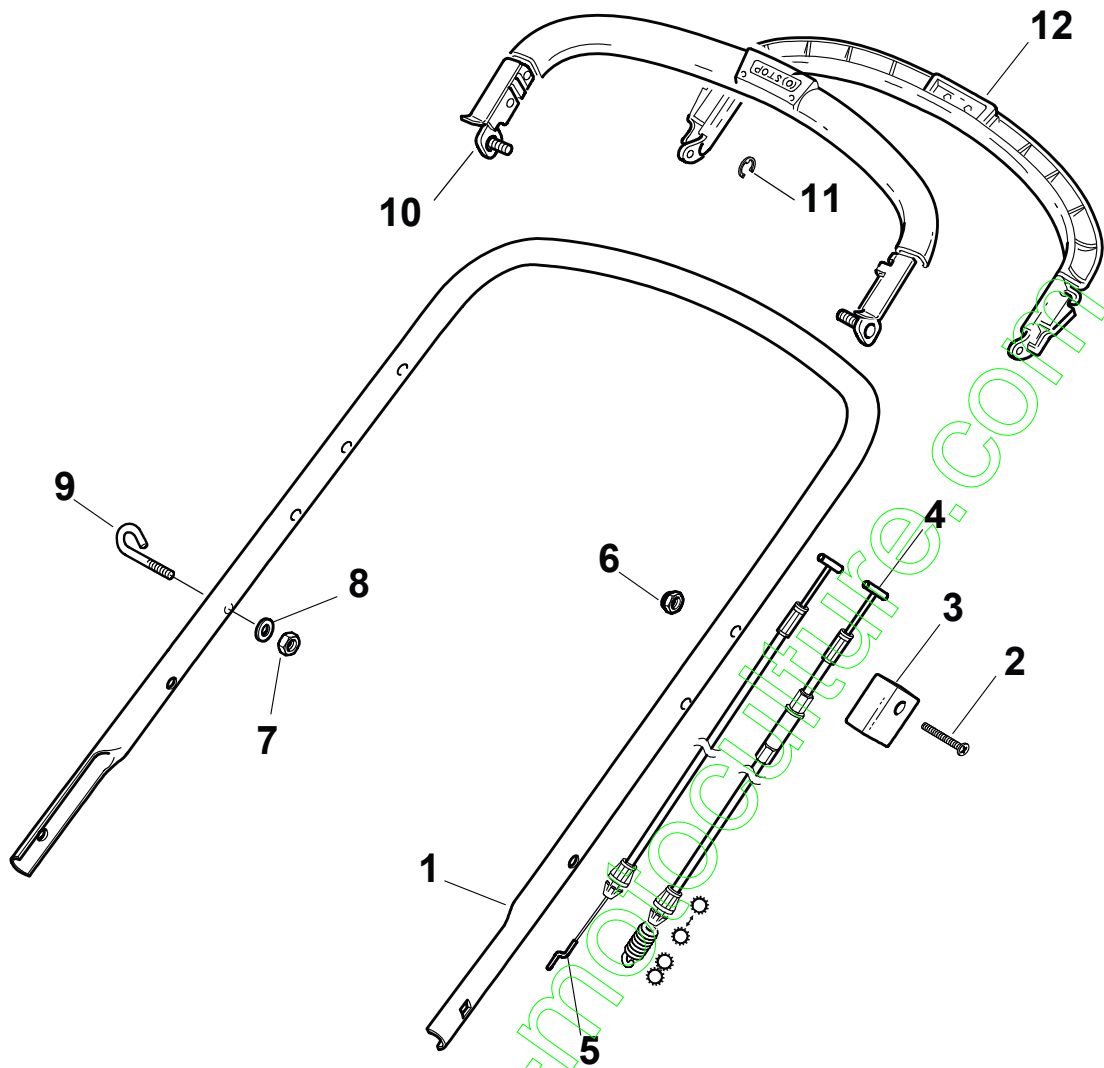

N.	CODE	Q.TY	DESCRIZIONE	DESCRIPTION	DESCRIPTION	BESCHREIBUNG	REMARK
1	381006740/0	1	Manico, Parte Sup	Handle, Upper Part	Mancheron, Partie Superieure	Holm, Oberteil	
2	12727787/0	1	Vite	Screw	Vis	Schraube	
3	22551640/0	1	Piastrina	Plate	Plaquette	Plättchen	
4	381030085/0	1	Cavo Comando Trazione	Cable, Rear Drive	Câble, Comm. Traction	Kabel, Antrieb	
5	181030054/0	1	Cavo Freno Motore	Cable, Thread Engine Brake	Cable Frein Moteur	Kabel, Motorbremse	
5	181030056/0	1	Cavo Freno Motore	Cable, Thread Engine Brake	Cable Frein Moteur	Kabel, Motorbremse	(GGP 150cc)
5	181030057/0	1	Cavo Freno Motore	Cable, Thread Engine Brake	Cable Frein Moteur	Kabel, Motorbremse	
6	12154510/0	1	Dado	Nut	Ecrou	Mutter	
7	12154510/0	1	Dado	Nut	Ecrou	Mutter	
8	12521330/0	1	Rosetta	Washer	Rondelle	Scheibe	
9	22430313/0	1	Molla Guida	Guide Spring	Ressort De Guide	Feder Führer	
10	181003369/0	1	Leva Freno Motore	Lever, Engine Brake	Levier Frein Moteur	Hebel, Motorbremse	
11	181003371/0	1	Leva Trazione	Driving Lever	Levier Traction	Antriebhebel	
12	12000930/0	1	Anello Elastico	Snap Ring	Anneau Ressort	Sprengring