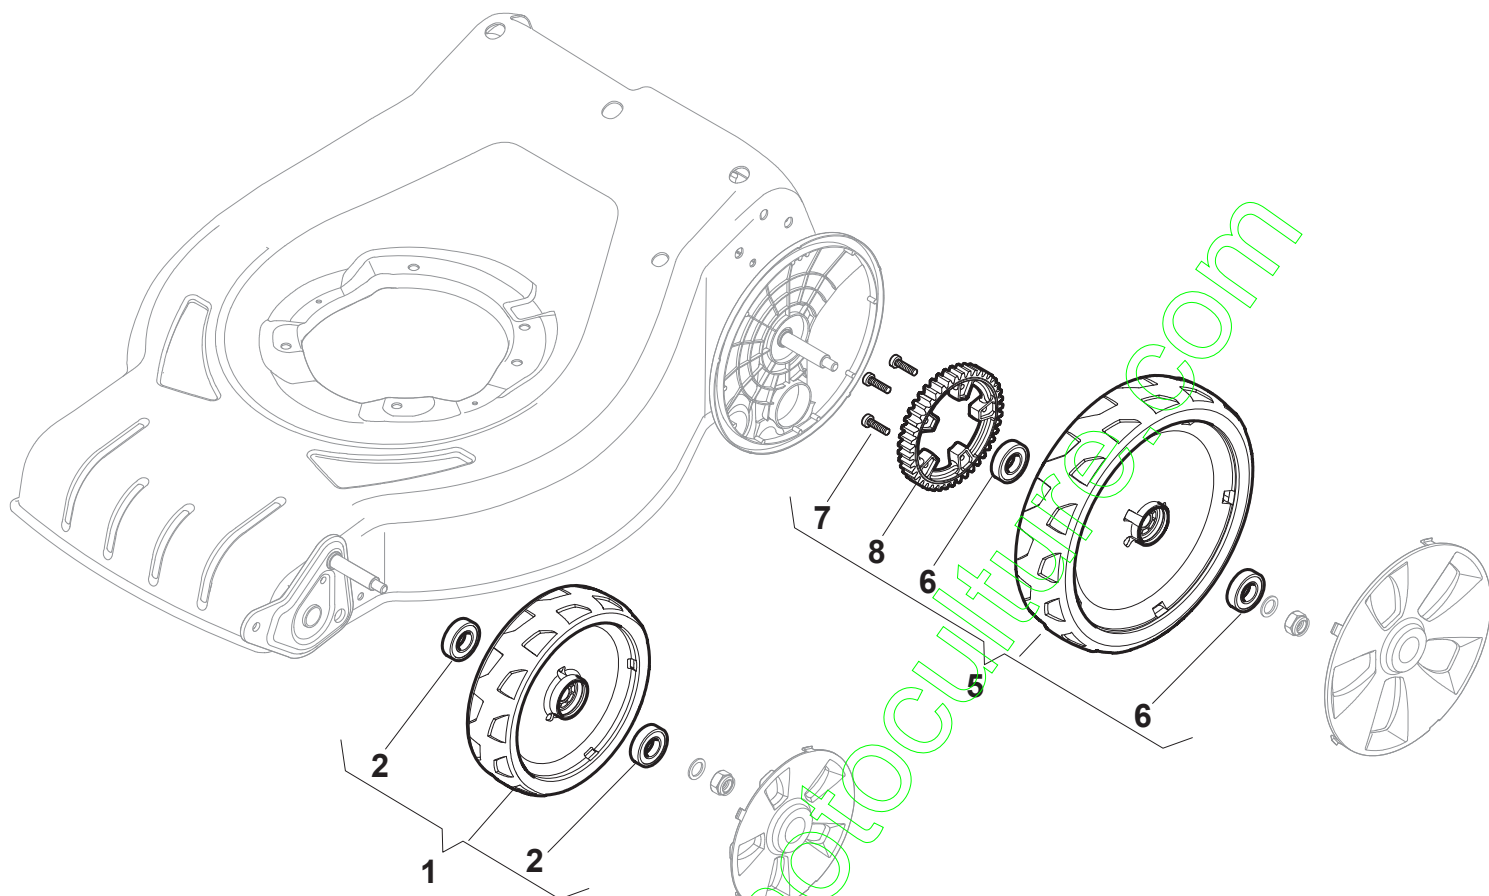

N.	CODE	Q.TY	DESCRIZIONE	DESCRIPTION	DESCRIPTION	BESCHREIBUNG	REMARK
1	381007448/0	2	Ruota Ø 180	Wheel Ø 180	Roue Ø 180	Rad Ø 180	
2	19216035/0	4	Cuscinetto	Bearing	Coussinet	Lager	
5	381007463/0	2	Ruota Ø 240	Wheel Ø 240	Roue Ø 240	Rad Ø 240	
6	19216035/0	4	Cuscinetto	Bearing	Coussinet	Lager	
7	112728706/0	6	Vite	Screw	Vis	Schraube	
8	322120117/0	2	Corona Trascinamento	Ring Gear	Couronne	Kranz	

N.	CODE	Q.TY	DESCRIZIONE	DESCRIPTION	DESCRIPTION	BESCHREIBUNG	REMARK
1	381007442/0	2	Ruota Ø 180	Wheel Ø 180	Roue Ø 180	Rad Ø 180	
2	322042064/0	4	Bussola	Bush	Douille	Buchse	
5	381007462/0	2	Ruota Ø 240	Wheel Ø 240	Roue Ø 240	Rad Ø 240	
6	322042064/0	4	Bussola	Bush	Douille	Buchse	
7	112728706/0	6	Vite	Screw	Vis	Schraube	
8	322120117/0	2	Corona Trascinamento	Ring Gear	Couronne	Kranz	

N.	CODE	Q.TY	DESCRIZIONE	DESCRIPTION	DESCRIPTION	BESCHREIBUNG	REMARK
1	381007445/0	2	Ruota Ø 180	Wheel Ø 180	Roue Ø 180	Rad Ø 180	
2	322042064/0	4	Bussola	Bush	Douille	Buchse	
5	381007466/0	2	Ruota Ø 240	Wheel Ø 240	Roue Ø 240	Rad Ø 240	
6	322042064/0	4	Bussola	Bush	Douille	Buchse	
7	112728706/0	6	Vite	Screw	Vis	Schraube	
8	322120117/0	2	Corona Trascinamento	Ring Gear	Couronne	Kranz	