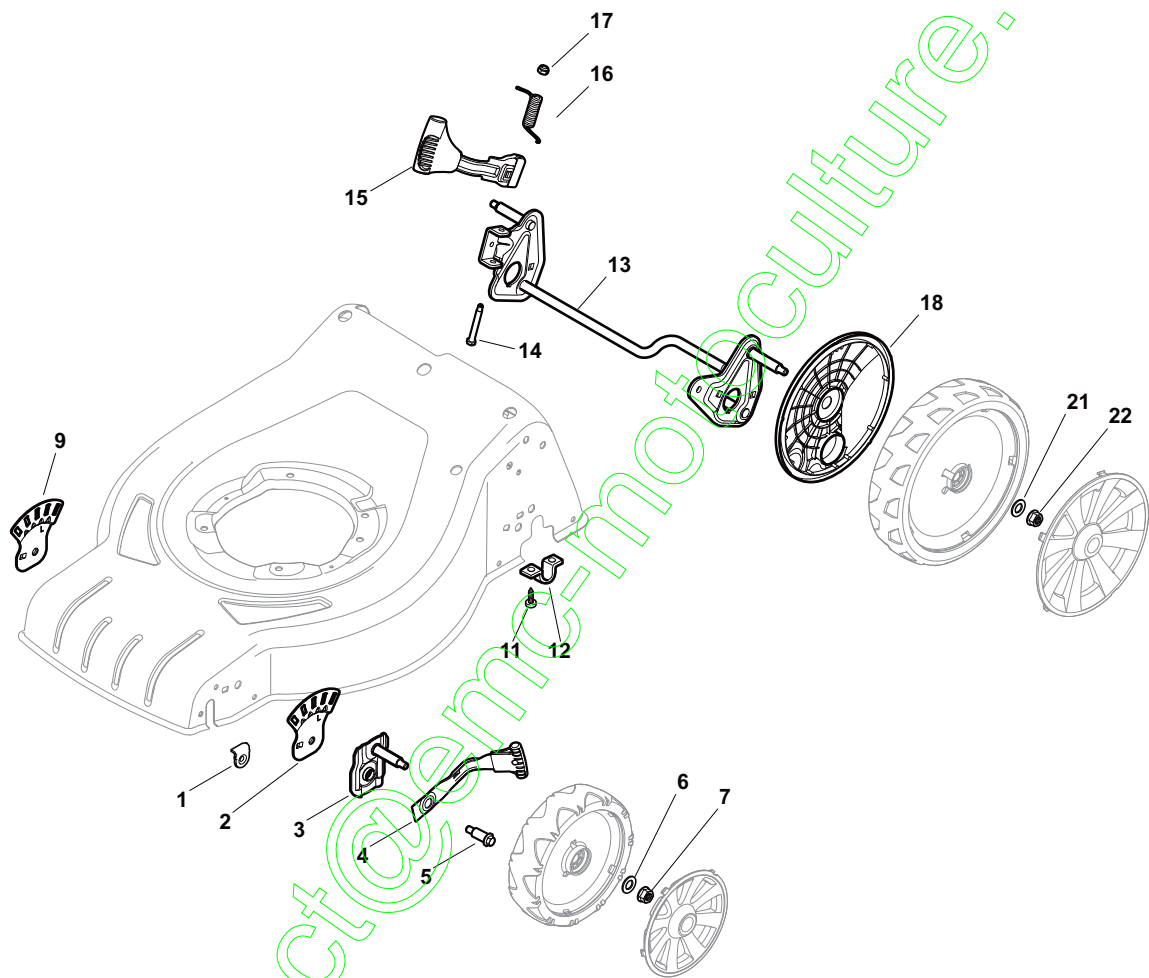

contact@emc-motocultur.com

POS	PART. NO	Q.ty	DESCRIPTION	DESCRIZIONE	DESCRIPTION	BESCHREIBUNG	REMARKS
1	322545189/0	2	Plate	Piastrina	Plaquette	Plättchen	
2	322735597/1	1	Sector, Height Adjustment	Settore Di Regolazione	Secteur Reglage	Sektor, Höheverstellung	
3	381005141/0	2	Support, Wheel	Supporto Ruota	Support Roue	Halter, Rad	
4	381003354/0	2	Lever, Height Adjustment	Leva Regolazione Altezza	Levier, Reglage Hauteur	Hebel, Höheverstellung	
5	22519811/0	2	Pin	Perno	Pivot	Bolzen	
6	12521350/0	2	Washer	Rosetta	Rondelle	Scheibe	
7	12155000/0	2	Nut	Dado	Ecrou	Mutter	
9	322735595/1	1	Sector, Height Adjustment	Settore Di Regolazione	Secteur Reglage	Sektor, Höheverstellung	
11	112728698/0	4	Screw	Vite	Vis	Schraube	
12	22545152/0	2	Plate	Piastrina	Plaquette	Platte	
13	381302817/0	1	Axle, Rear Wheels	Asse Ruote Posteriori	Axe Roues Arriere	Achse, Hinterrad	
14	122534131/0	1	Pin	Perno	Pivot	Bolzen	
15	381003357/0	1	Lever, Height Adjustment	Leva Regolazione Altezza	Levier, Reglage Hauteur	Hebel, Höheverstellung	
16	122446192/0	1	Spring	Molla	Ressort	Feder	
17	12154510/0	1	Nut	Dado	Ecrou	Mutter	
18	322600205/0	2	Wheel Protection	Prot. Ruote	Protection Roue	Schütz, Rechtes	
21	12521350/0	2	Washer	Rosetta	Rondelle	Scheibe	
22	12155000/0	2	Nut	Dado	Ecrou	Mutter	