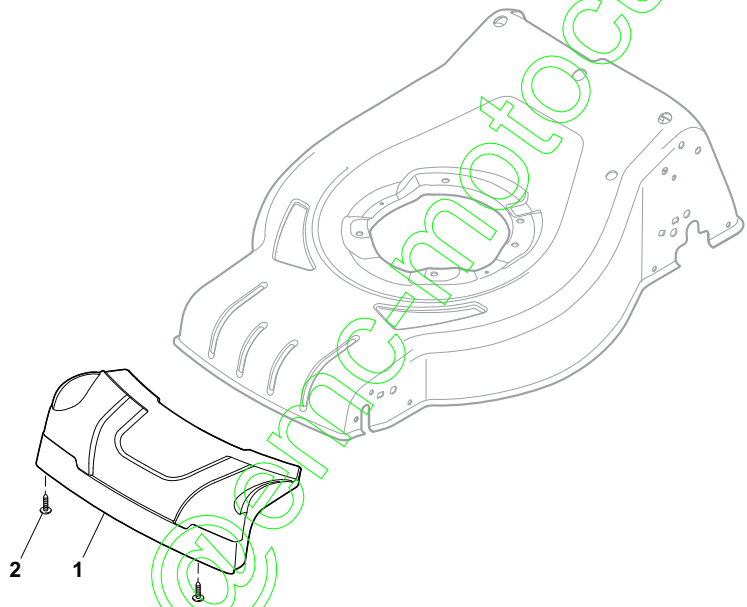

contact@anc-motoculture.com

POS	PART. NO	Q.ty	DESCRIPTION	DESCRIZIONE	DESCRIPTION	BESCHREIBUNG	REMARKS
1	322226170/0	1	Mask, Black	Mascherina, Nero	Mesque, Noire	Maske, Schwarz	
2	112728698/0	2	Screw	Vite	Vis	Schraube	

contact@enc-motoculture.com