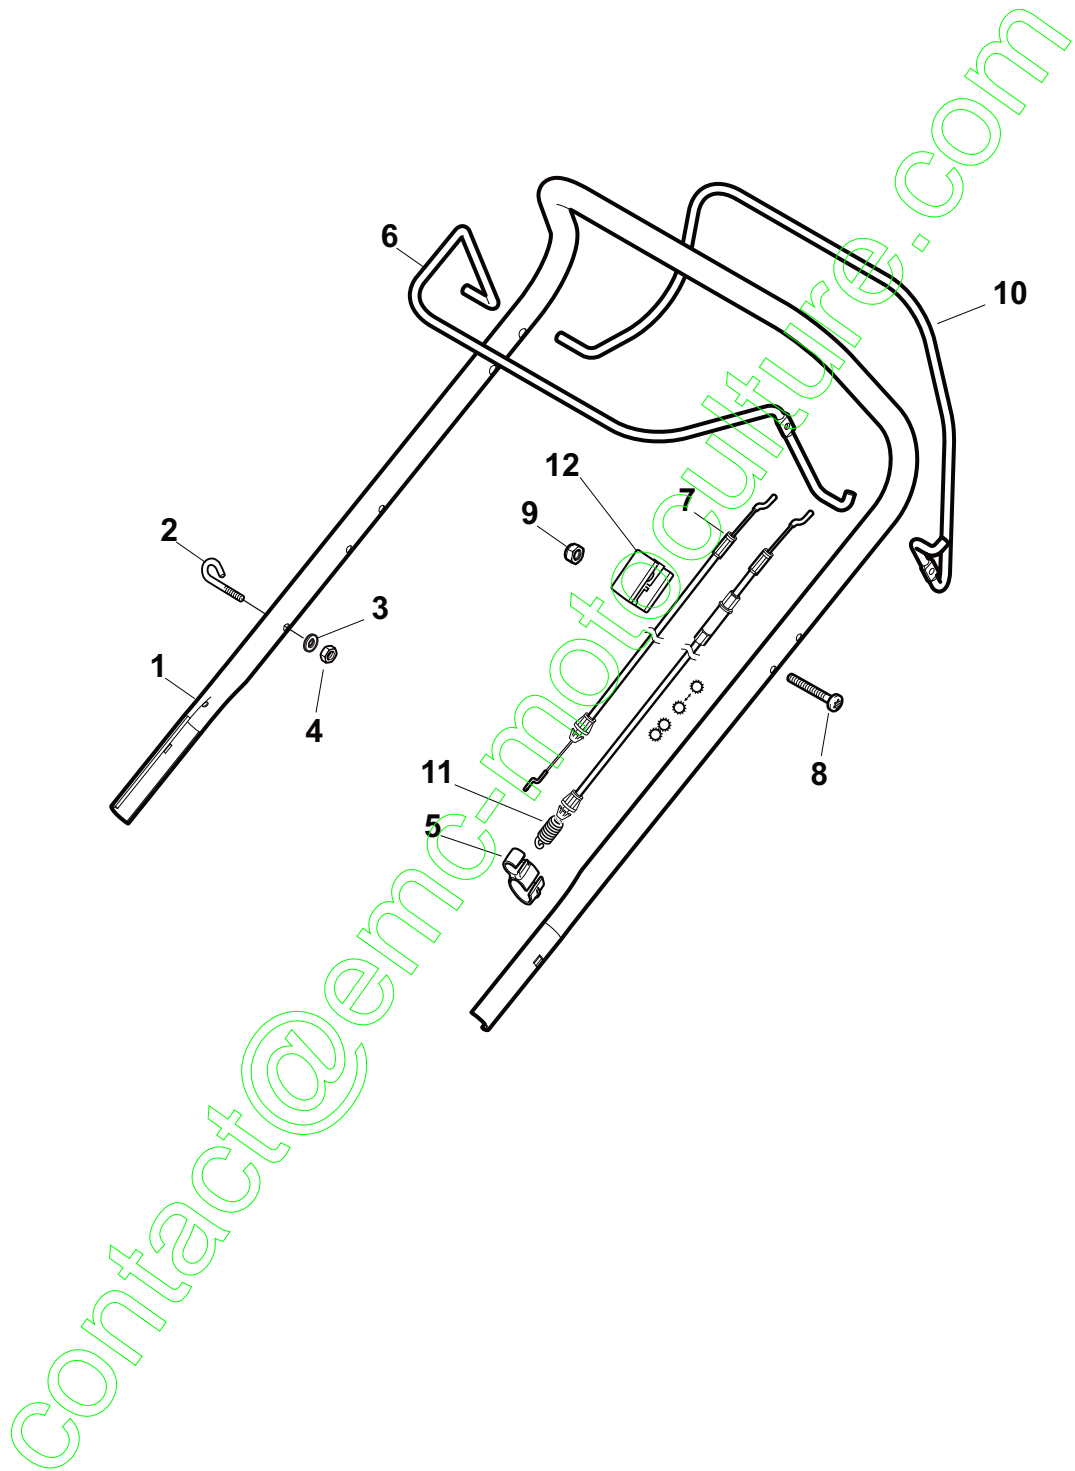

POS	PART. NO	Q.ty	DESCRIPTION	DESCRIZIONE	DESCRIPTION	BESCHREIBUNG	REMARKS
1	381006739/0	1	Handle, Upper Part	Manico, Parte Sup	Mancheron, Partie Superieure	Holm, Oberteil	
1	381006745/0	1	Handle, Upper Part with sponge handgrip	Manico, Parte Sup. con impugantura in spugna	Mancheron, Partie Superieure avec éponge poignée	Holm, Oberteil Handgriff Schwamm	
2	22430313/0	1	Guide Spring	Molla Guida	Ressort De Guide	Feder Führer	
3	12521330/0	1	Washer	Rosetta	Rondelle	Scheibe	
4	12154510/0	1	Nut	Dado	Ecrou	Mutter	
5	118390020/0	1	Fairlead	Fermacavo	Fixation Cable	Kabelbefestigung	
6	181003363/1	1	Lever, Engine Brake Black	Leva Freno Motore Nero	Levier Frein Moteur Noire	Hebel, Motorbremse, Schwarz	
6	381003365/0	1	Lever, Engine Brake Yellow	Leva Freno Motore Giallo	Levier Frein Moteur Jaune	Hebel, Motorbremse, Gelb	
6	381003376/0	1	Lever, Engine Brake Red	Leva Freno Motore Rosso	Levier Frein Moteur Rouge	Hebel, Motorbremse, Rot	
7	181030054/0	1	Cable, Thread Engine Brake	Cavo Freno Motore	Cable Frein Moteur	Kabel, Motorbremse	GGP150cc
7	181030056/0	1	Cable, Thread Engine Brake	Cavo Freno Motore	Cable Frein Moteur	Kabel, Motorbremse	B&S-GGP
7	181030056/0	1	Cable, Thread Engine Brake	Cavo Freno Motore	Cable Frein Moteur	Kabel, Motorbremse	B&S E Series
7	181030069/0	1	Cable, Thread Engine Brake	Cavo Freno Motore	Cable Frein Moteur	Kabel, Motorbremse	Honda
8	12727783/0	1	Screw	Vite	Vis	Schraube	
9	12154510/0	1	Nut	Dado	Ecrou	Mutter	
10	181003364/0	1	Lever, Driving Black	Leva Trazione Nero	Levier Traction Noire	Hebel, Antrieb Schwarz	
10	381003366/0	1	Lever, Driving Yellow	Leva Trazione Giallo	Levier Traction Jaune	Hebel, Antrieb Gelb	
10	381003377/0	1	Lever, Driving Red	Leva Trazione Rosso	Levier Traction Rouge	Hebel, Antrieb Rot	
11	381030051/0	1	Cable, Rear Drive	Cavo Comando Trazione	Câble, Commande Traction	Kabel, Antrieb	
12	22551640/0	1	Plate	Piastrina	Plaquette	Plättchen