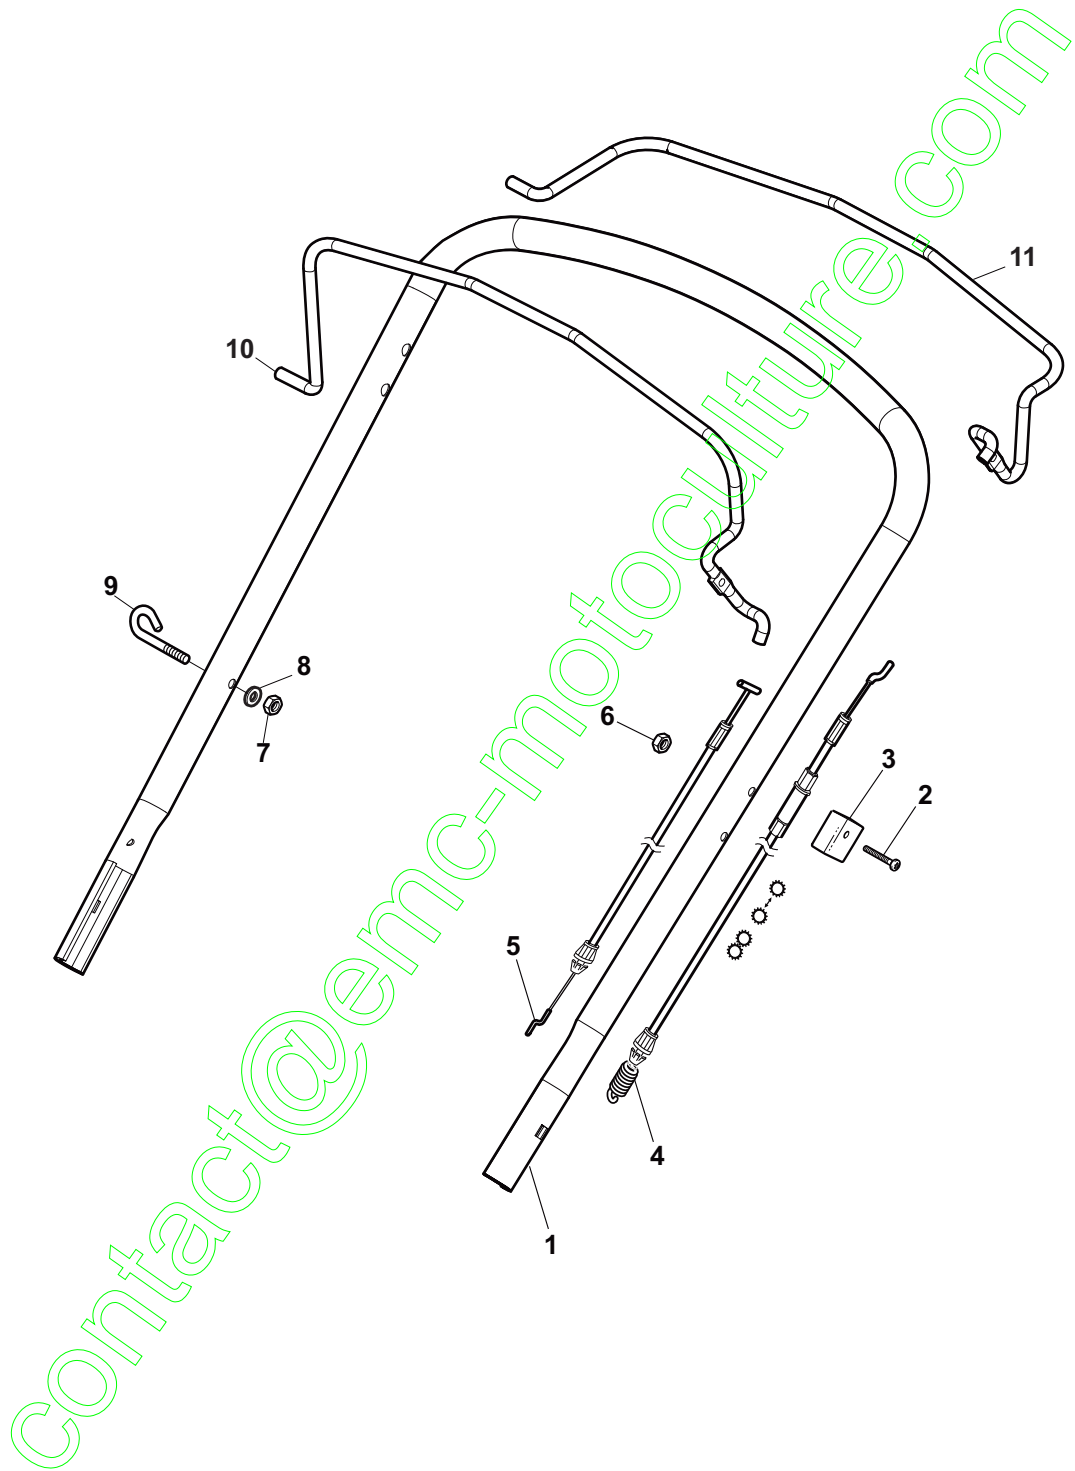

POS	PART. NO	Q.ty	DESCRIPTION	DESCRIZIONE	DESCRIPTION	BESCHREIBUNG	REMARKS
1	381006740/0	1	Handle, Upper Part	Manico, Parte Sup	Mancheron, Partie Superieure	Holm, Oberteil	
2	112727788/0	1	Screw	Vite	Vis	Schraube	
3	322551640/0	1	Plate	Piastrina	Plaquette	Plättchen	
4	381030085/0	1	Cable, Rear Drive	Cavo Comando Trazione	Câble, Commande Traction	Kabel, Antrieb	
5	181030053/0	1	Cable, Thread Engine Brake	Cavo Freno Motore	Cable Frein Moteur	Kabel, Motorbremse	GGP150cc
5	181030084/0	1	Cable, Thread Engine Brake	Cavo Freno Motore	Cable Frein Moteur	Kabel, Motorbremse	B&S-GGP-Honda
6	112154510/0	1	Nut	Dado	Ecrou	Mutter	
7	112154510/0	1	Nut	Dado	Ecrou	Mutter	
8	112521330/0	1	Washer	Rosetta	Rondelle	Scheibe	
9	122430313/0	1	Guide Spring	Molla Guida	Ressort De Guide	Feder Führer	
10	181003369/0	1	Lever, Engine Brake	Leva Freno Motore	Levier Frein Moteur	Hebel, Motorbremse	
11	181003371/0	1	Lever, Driving	Leva Trazione	Levier Traction	Hebel, Antrieb	

contact@emc-motocultur.com