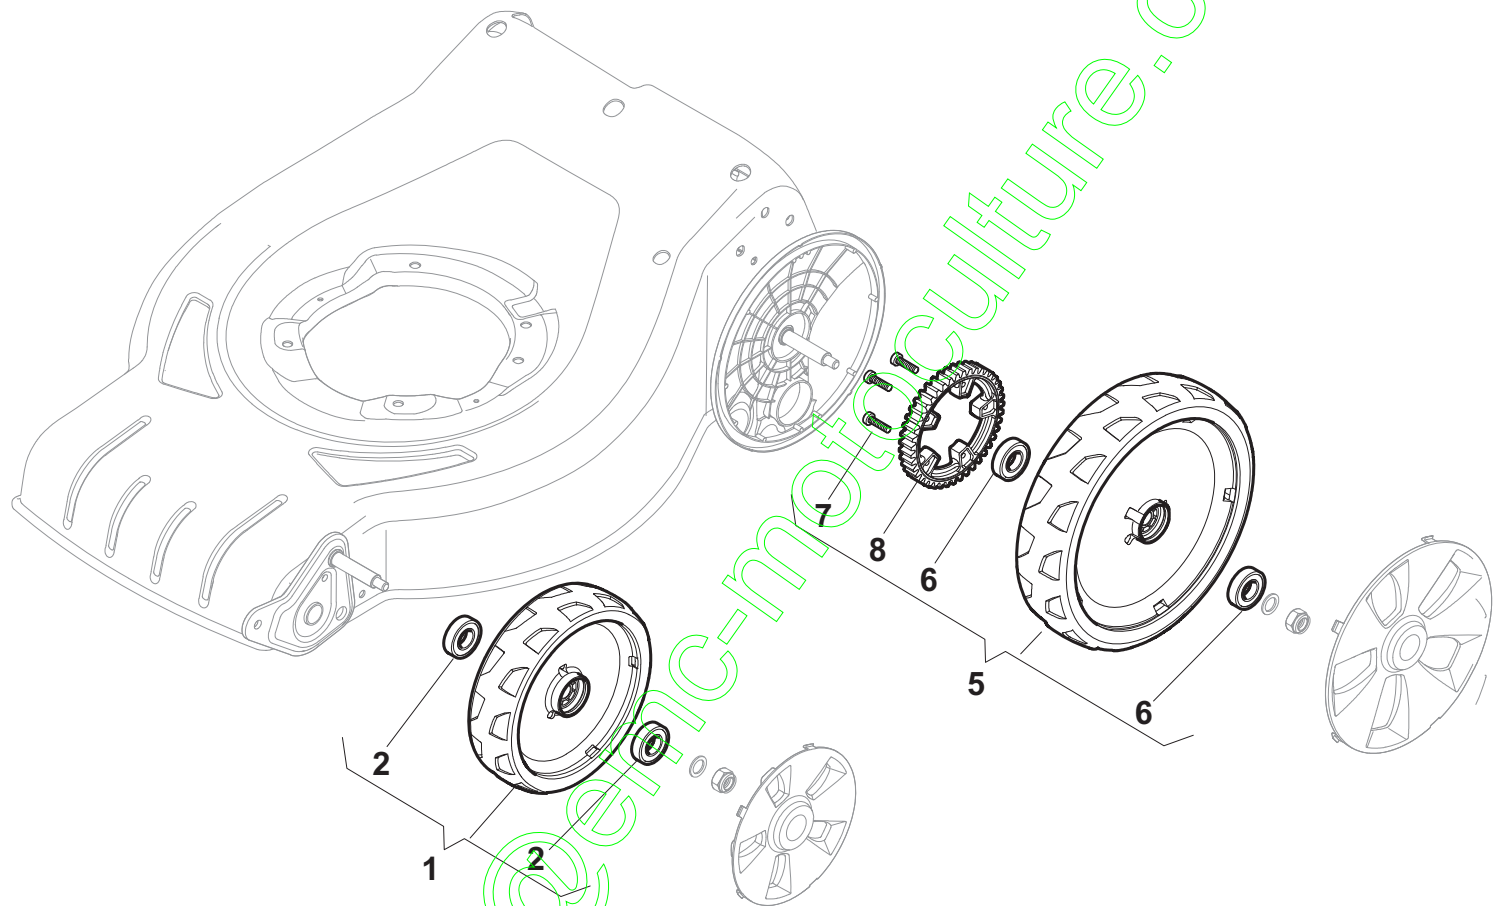

contact@eric-motoculture.com

POS	PART. NO	Q.ty	DESCRIPTION	DESCRIZIONE	DESCRIPTION	BESCHREIBUNG	REMARKS
1	381007448/0	2	Wheel Ø 180	Ruota Ø 180	Roue Ø 180	Rad Ø 180	
2	19216035/0	4	Bearing	Cuscinetto	Coussinet	Lager	
5	381007463/0	2	Wheel Ø 240	Ruota Ø 240	Roue Ø 240	Rad Ø 240	
6	19216035/0	4	Bearing	Cuscinetto	Coussinet	Lager	
7	112728706/0	6	Screw	Vite	Vis	Schraube	
8	322120117/0	2	Ring Gear	Corona Trasinamento	Couronne	Kranz	

contact@emc-motoculture.com