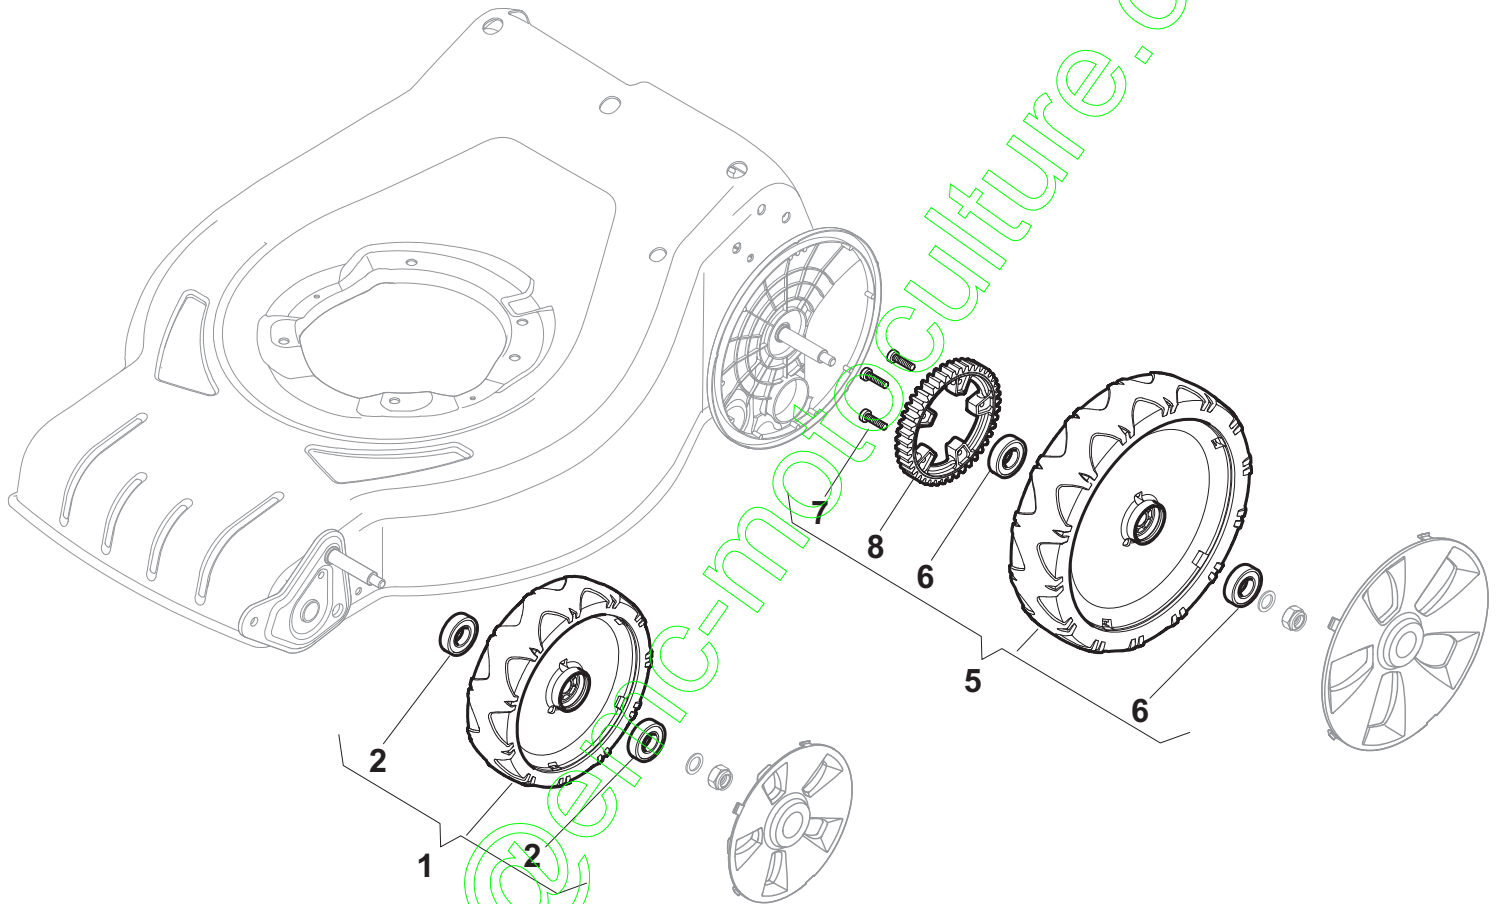

contact@eric-moticulture.com

POS	PART. NO	Q.ty	DESCRIPTION	DESCRIZIONE	DESCRIPTION	BESCHREIBUNG	REMARKS
1	381007455/0	2	Wheel Ø 180	Ruota Ø 180	Roue Ø 180	Rad Ø 180	
2	19216035/0	4	Bearing	Cuscinetto	Coussinet	Lager	
5	381007467/0	2	Wheel Ø 240	Ruota Ø 240	Roue Ø 240	Rad Ø 240	
6	19216035/0	4	Bearing	Cuscinetto	Coussinet	Lager	
7	112728706/0	6	Screw	Vite	Vis	Schraube	
8	322120117/0	2	Ring Gear	Corona Trascinamento	Couronne	Kranz	

contact@emc-motoculture.com