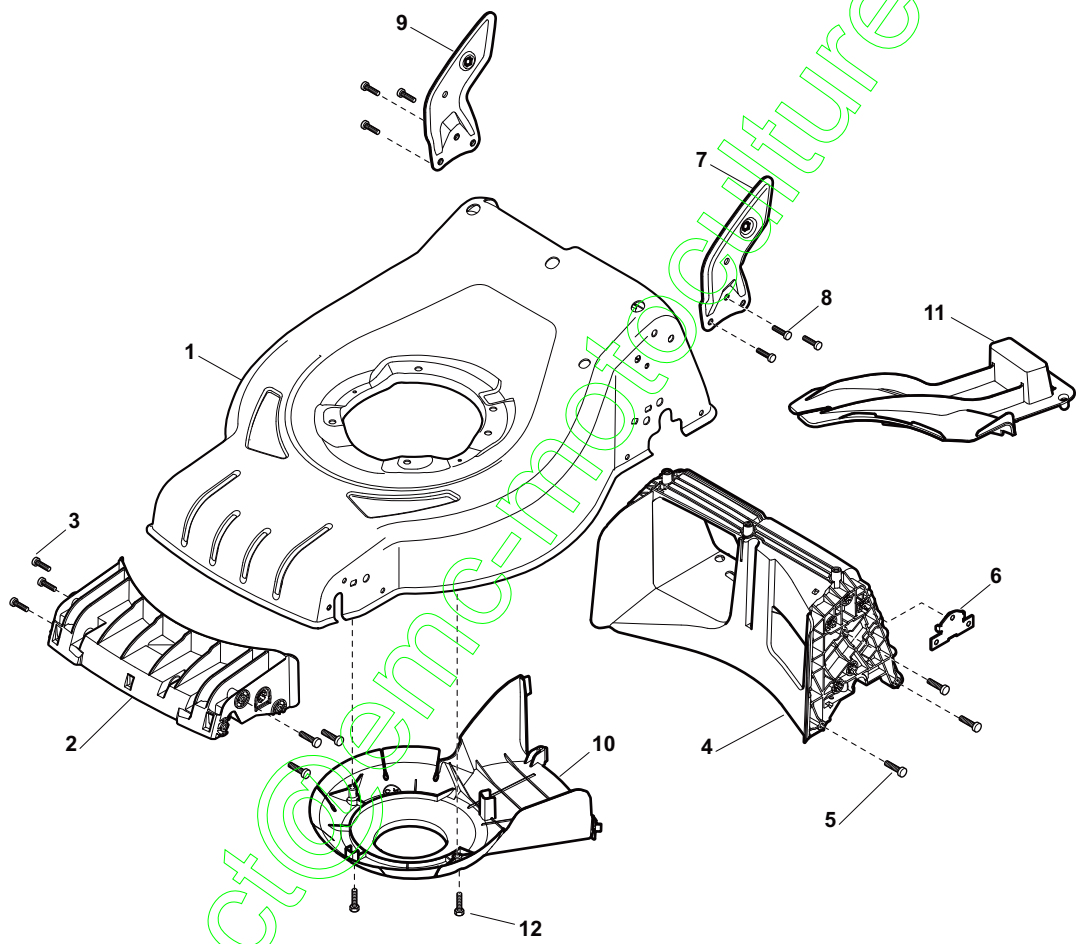

POS	PART. NO	Q.ty	DESCRIPTION	DESCRIZIONE	DESCRIPTION	BESCHREIBUNG	REMARKS
1	381004018/0	1	Deck Red	Chassis Rosso	Châssis Rouge	Gehäuse Rot	
1	381004024/0	1	Deck Black	Chassis Nero	Châssis Noir	Gehäuse Schwarz	
1	381004613/0	1	Deck Red	Chassis Rosso	Châssis Rouge	Gehäuse Rot	Side Discharge
2	322108301/0	1	Front Conveyor Assy	Convogl. Anteriore	Ens. Convoyeur Avant	Hinterleitblechvorder	
3	112728699/0	6	Screw	Vite	Vis	Schraube	
4	322108302/0	1	Rear Conveyor Assy	Convogl. Posteriore	Ens. Convoyeur Post.	Hinterleitblechsatz	
5	112728699/0	6	Screw	Vite	Vis	Schraube	
6	322545213/0	2	Plate	Piastrina	Plaquette	Platte	
7	381005139/0	1	Bracket, L	Staffa Sx	Bride G	Pratze, Linke	
8	112727801/0	6	Screw	Vite	Vis	Schraube	
9	381005137/0	1	Bracket, R	Staffa Dx	Bride D	Pratze, Rechte	
10	322060242/0	1	Protection, Belt	Carter Cinghia	Protection Courroire	Schutz, Riemen	
11	322140239/0	1	Deflector	Deflettore	Deflecteur	Deflektor	
12	12728530/0	2	Screw	Vite	Vis	Schraube	

contact@emc-motocultur.com