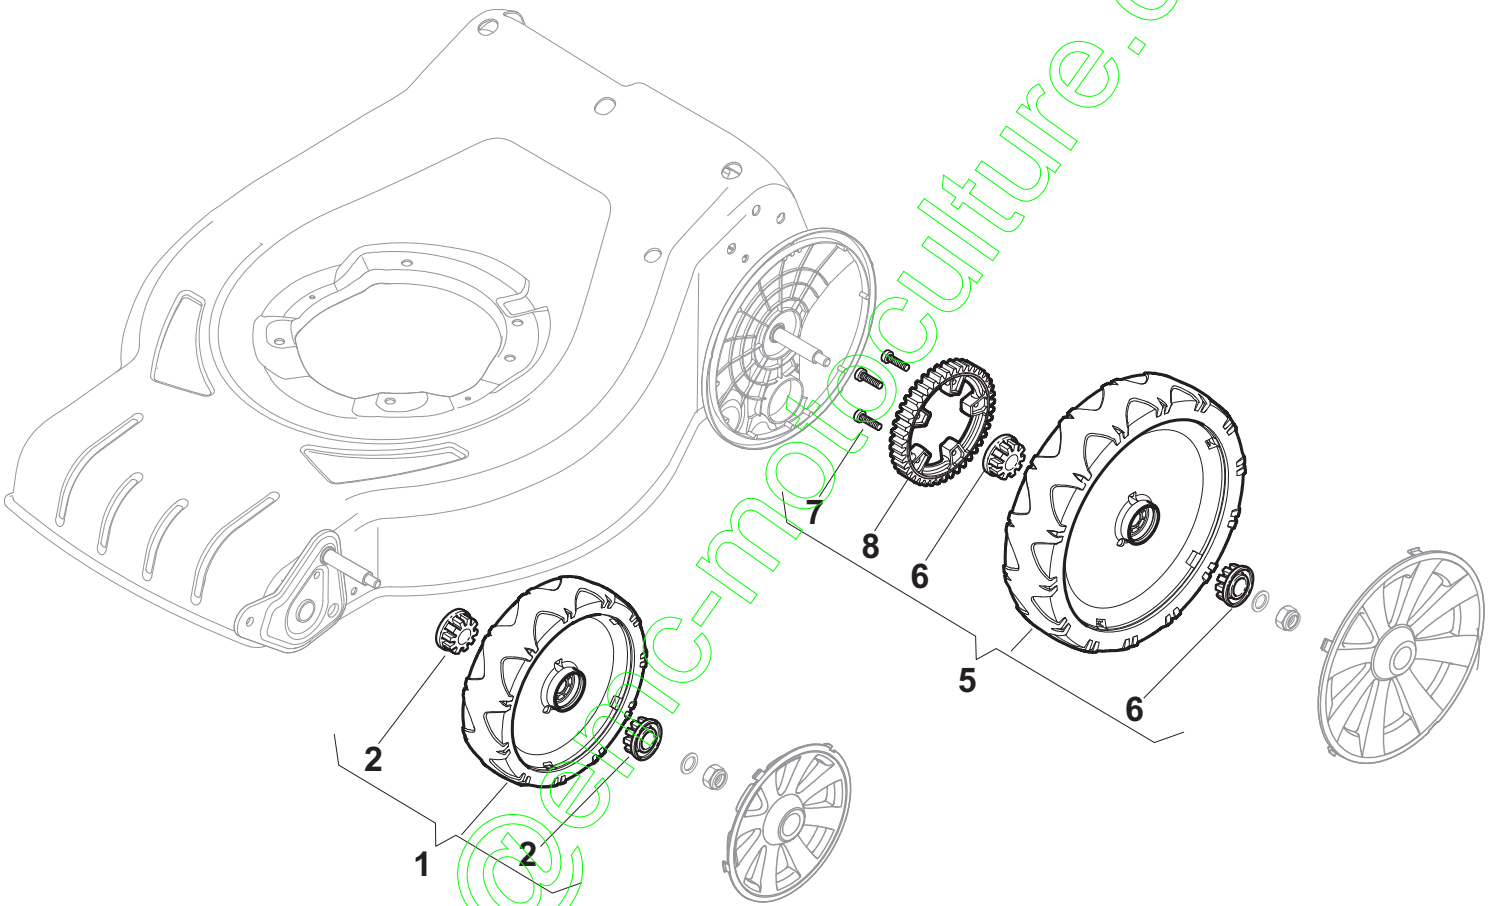

contact@esic-motoculture.com

POS	PART. NO	Q.ty	DESCRIPTION	DESCRIZIONE	DESCRIPTION	BESCHREIBUNG	REMARKS
1	381007445/0	2	Wheel Ø 180	Ruota Ø 180	Roue Ø 180	Rad Ø 180	
2	322042064/0	4	Bush	Bussola	Douille	Buchse	
5	381007466/0	2	Wheel Ø 240	Ruota Ø 240	Roue Ø 240	Rad Ø 240	
6	322042064/0	4	Bush	Bussola	Douille	Buchse	
7	112728706/0	6	Screw	Vite	Vis	Schraube	
8	322120117/0	2	Ring Gear	Corona Trascinamento	Couronne	Kranz	

contact@emc-motoculture.com