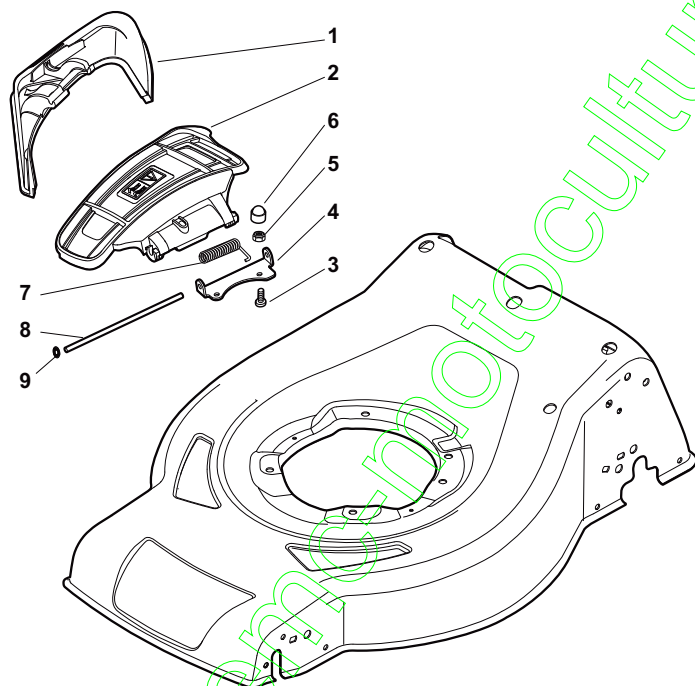

contact@emotoculture.com

POS	PART. NO	Q.ty	DESCRIPTION	DESCRIZIONE	DESCRIPTION	BESCHREIBUNG	REMARKS
1	322108309/0	1	Stone-Guard	Parasassi	Pare-Pierres	Prallblech	
2	322600238/0	1	Ejection Guard	Protezione Uscita	Protection Sortie	Auswurfschutz	
3	112727803/0	2	Screw	Vite	Vis	Schraube	
4	322806639/0	1	Fulcrum Pin	Fulcro	Point D'Appui	Gelenkpunkt	
5	12154510/0	2	Nut	Dado	Ecrou	Mutter	
6	18203853/0	2	Protection	Cappuccio	Capuchon	Stecker	
7	122450456/0	1	Spring	Molla	Ressort	Feder	
8	122517869/0	1	Pin	Perno	Pivot	Bolzen	
9	12604896/0	2	Crown Fastener	Fissatore A Corona	Fixateur A Couronne	Kronescheibe	

contact@emc-motoculture.com