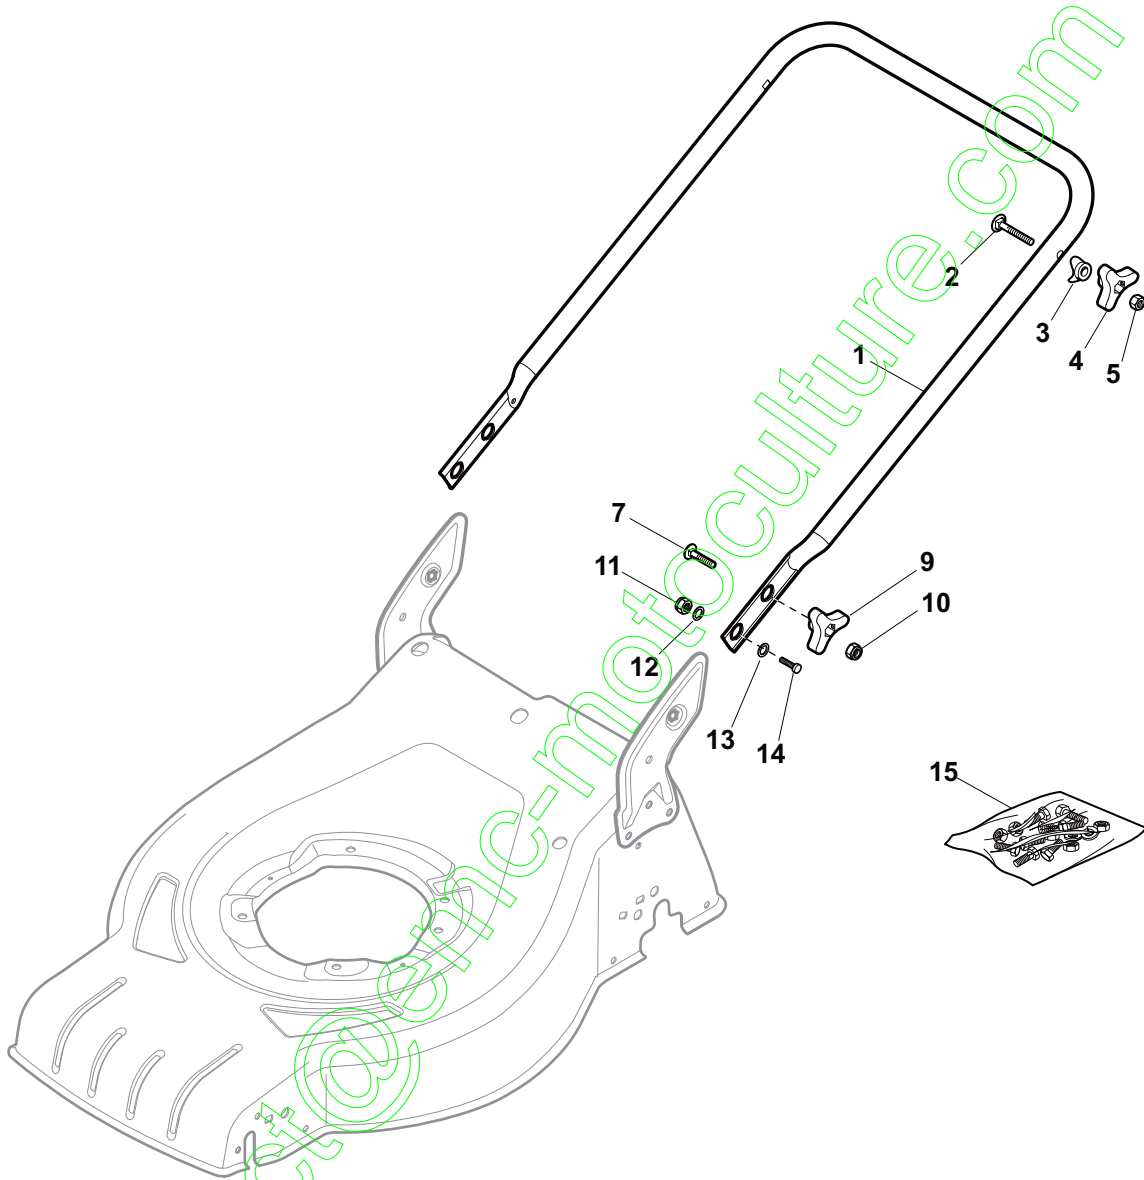

POS	PART. NO	Q.ty	DESCRIPTION	DESCRIZIONE	DESCRIPTION	BESCHREIBUNG	REMARKS
1	381006737/0	1	Handle, Lower Part	Manico, Parte Inf	Mancheron, Partie Inferieure	Holm, Unterteil	
2	112819110/0	2	Screw	Vite	Vis	Schraube	
3	122671651/0	2	Washer	Rosetta	Rondelle	Scheibe	
4	22399900/0	2	Knob	Manopolina	Poignée	Griff	Black
4	322399840/0	2	Knob	Manopolina	Poignée	Griff	Yellow
4	322399846/0	2	Knob	Manopolina	Poignée	Griff	Red
5	12293200/0	2	Nut	Dado	Ecrou	Mutter	
7	12818900/0	2	Screw	Vite	Vis	Schraube	
9	22399900/0	2	Knob	Manopolina	Poignée	Griff	Black
9	322399840/0	2	Knob	Manopolina	Poignée	Griff	Yellow
9	322399846/0	2	Knob	Manopolina	Poignée	Griff	Red
10	12293200/0	2	Nut	Dado	Ecrou	Mutter	
11	12155000/0	2	Nut	Dado	Ecrou	Mutter	
12	12521350/0	2	Washer	Rosetta	Rondelle	Scheibe	
13	12369500/0	2	Elastic Washer	Rosetta Elastica	Rondelle Elastique	Elastische Scheibe	
14	12760605/0	2	Screw	Vite	Vis	Schraube	
15	381008691/0	1	Outfit, Screws	Dotazione Viteria	Dotation Visserie	Satz, Schrauben	Black
15	381008692/0	1	Outfit, Screws	Dotazione Viteria	Dotation Visserie	Satz, Schrauben	Yellow
15	381008695/0	1	Outfit, Screws	Dotazione Viteria	Dotation Visserie	Satz, Schrauben	Red