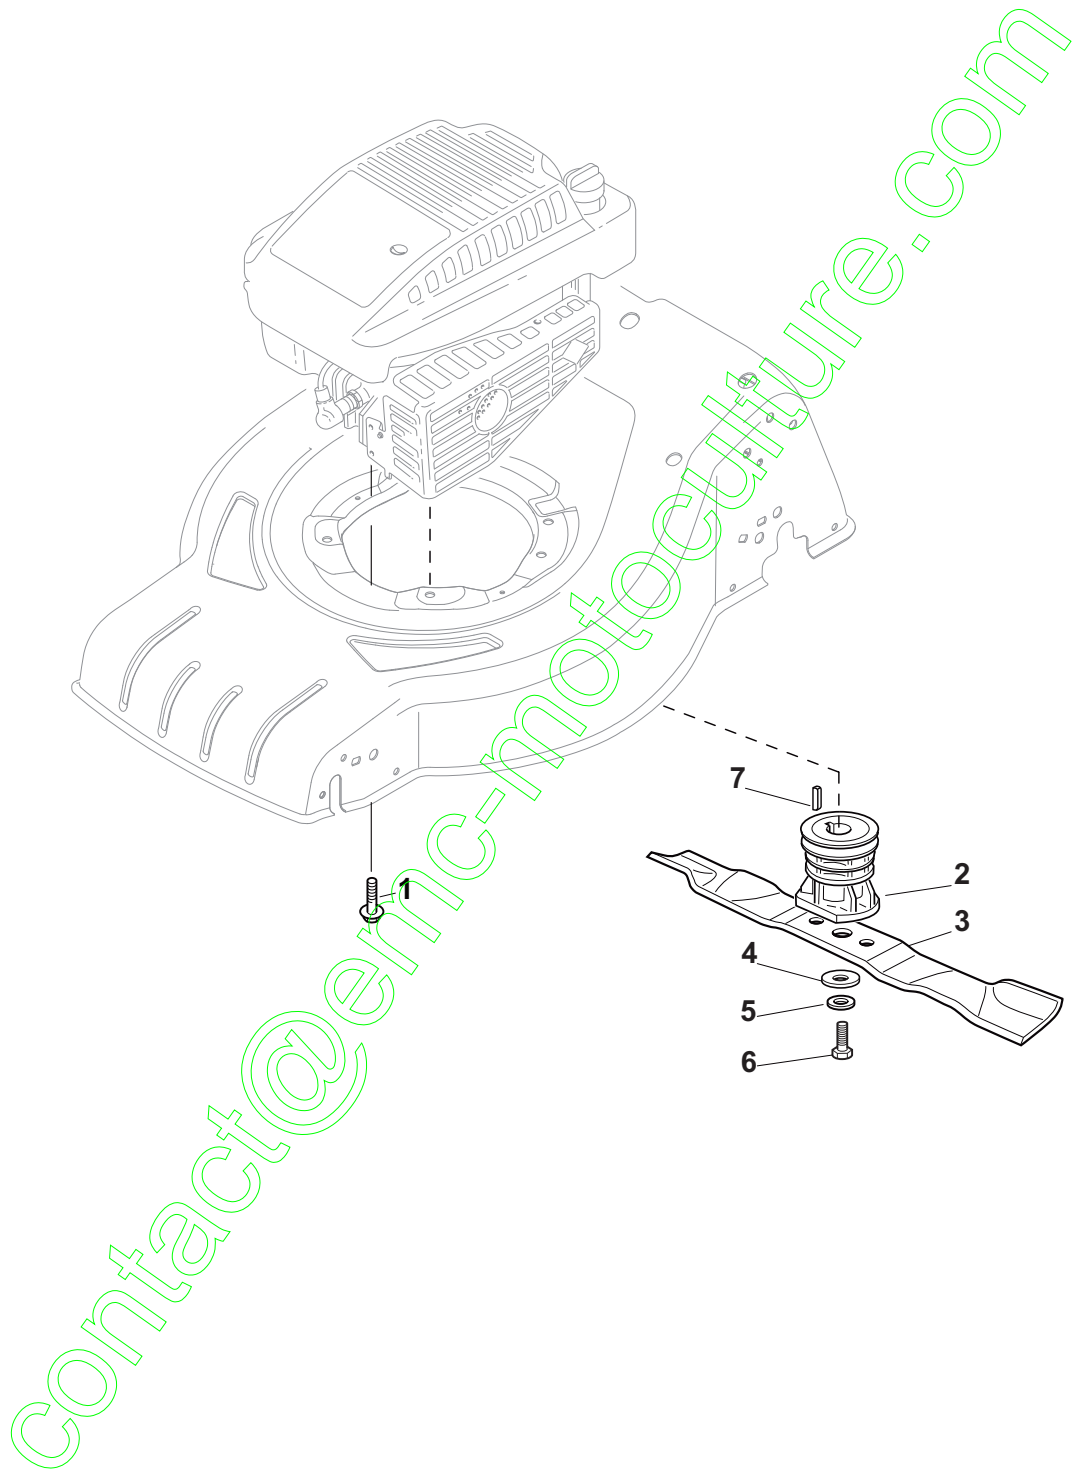

POS	PART. NO	Q.ty	DESCRIPTION	DESCRIZIONE	DESCRIPTION	BESCHREIBUNG	REMARKS
1	112735109/1	1	Screw	Vite	Vis	Schraube	GGP196cc
1	112735108/1	2	Screw	Vite	Vis	Schraube	GGP196cc
1	112735108/1	3	Screw	Vite	Vis	Schraube	B&S-GGP-Honda
1	112691100/0	3	Screw	Vite	Vis	Schraube	B&S E Series
2	122465607/3	1	Hub, Crankshaft Ø 22.2	Mozzo, Albero Motore Ø 22.2	Moyeu, Arbre Moteur Ø 22.2	Halter, Motorwelle Ø 22.2	B&S-GGP
2	122465608/2	1	Hub, Crankshaft Ø 25	Mozzo, Albero Motore Ø 25	Moyeu, Arbre Moteur Ø 25	Halter, Motorwelle Ø 25	Honda
3	81004346/3	1	Blade Standard	Coltello Standard	Lame Standard	Messer Standard	
4	22160400/0	1	Elastic Washer	Disco Elastico	Rondelle Elastique	Elastische Scheibe	
5	12523080/0	1	Washer	Rosetta	Rondelle	Scheibe	
6	12735698/0	1	Screw	Vite	Vis	Schraube	
7	12139100/0	1	Feather, Crankshaft Ø 22.2	Linguetta, Albero Motore Ø 22.2	Clavette, Arbre Moteur Ø 22.2	Keil, Motorwelle Ø 22.2	B&S-GGP
7	12139150/0	1	Feather, Crankshaft Ø 25	Linguetta, Albero Motore Ø 25	Clavette, Arbre Moteur Ø 25	Keil, Motorwelle Ø 25	Honda

contact@emc-motoculture.com