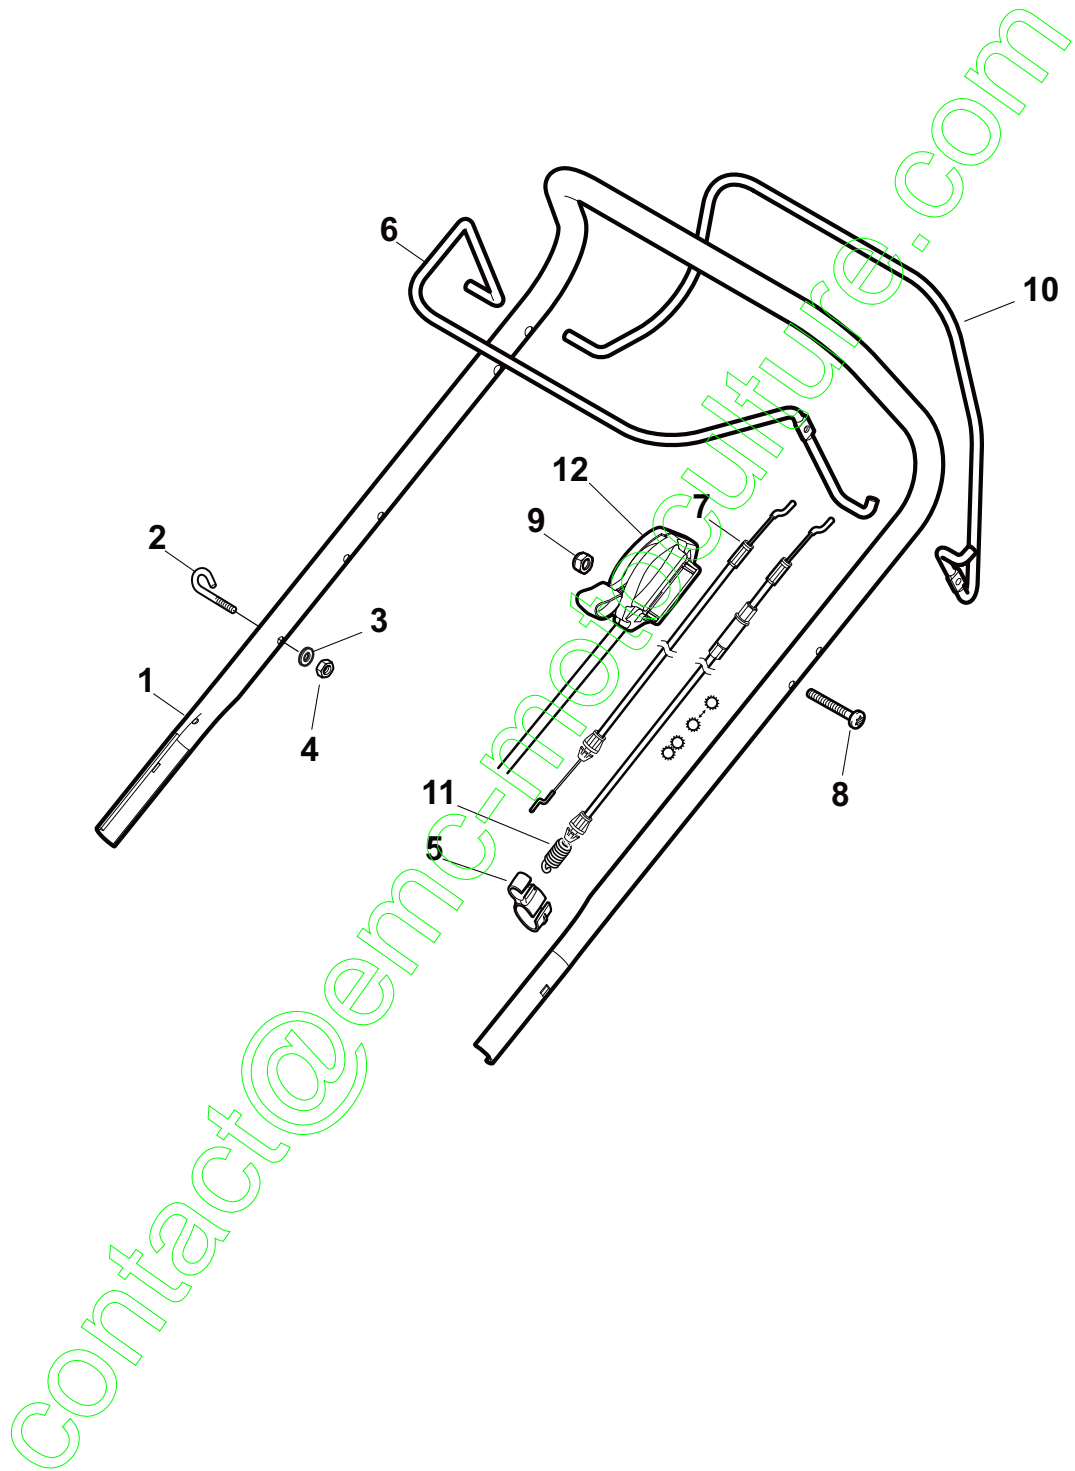

contact@enc-motoculture.com

POS	PART. NO	Q.ty	DESCRIPTION	DESCRIZIONE	DESCRIPTION	BESCHREIBUNG	REMARKS
1	381006737/0	1	Handle, Lower Part	Manico, Parte Inf	Mancheron, Partie Inferieure	Holm, Unterteil	
2	112819110/0	2	Screw	Vite	Vis	Schraube	
3	122671651/0	2	Washer	Rosetta	Rondelle	Scheibe	
4	22399900/0	2	Knob	Manopolina	Poignée	Griff	Black
4	322399840/0	2	Knob	Manopolina	Poignée	Griff	Yellow
4	322399846/0	2	Knob	Manopolina	Poignée	Griff	Red
5	12293200/0	2	Nut	Dado	Ecrou	Mutter	
7	12818900/0	2	Screw	Vite	Vis	Schraube	
9	22399900/0	2	Knob	Manopolina	Poignée	Griff	Black
9	322399840/0	2	Knob	Manopolina	Poignée	Griff	Yellow
9	322399846/0	2	Knob	Manopolina	Poignée	Griff	Red
10	12293200/0	2	Nut	Dado	Ecrou	Mutter	
11	12155000/0	2	Nut	Dado	Ecrou	Mutter	
12	12521350/0	2	Washer	Rosetta	Rondelle	Scheibe	
13	12369500/0	2	Elastic Washer	Rosetta Elastica	Rondelle Elastique	Elastische Scheibe	
14	12760605/0	2	Screw	Vite	Vis	Schraube	
15	381008691/0	1	Outfit, Screws	Dotazione Viteria	Dotation Visserie	Satz, Schrauben	Black
15	381008692/0	1	Outfit, Screws	Dotazione Viteria	Dotation Visserie	Satz, Schrauben	Yellow
15	381008695/0	1	Outfit, Screws	Dotazione Viteria	Dotation Visserie	Satz, Schrauben	Red