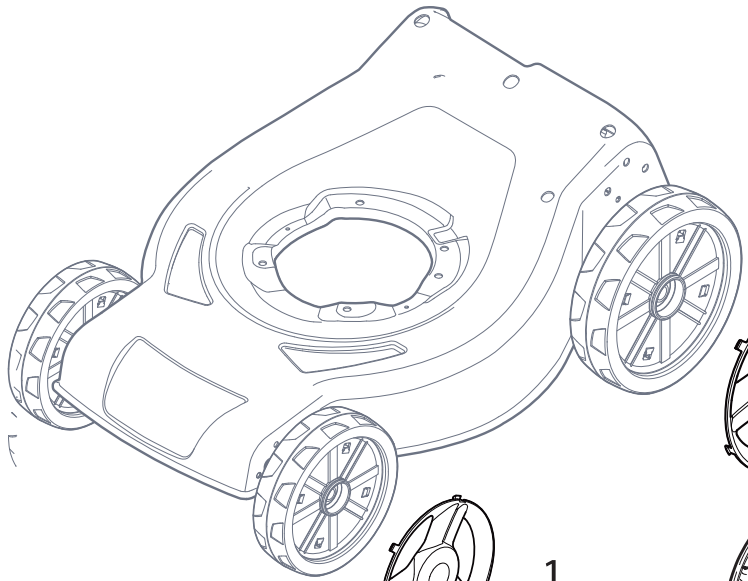

A

1

2

2

3

3

4

4

5

5

6

6

B