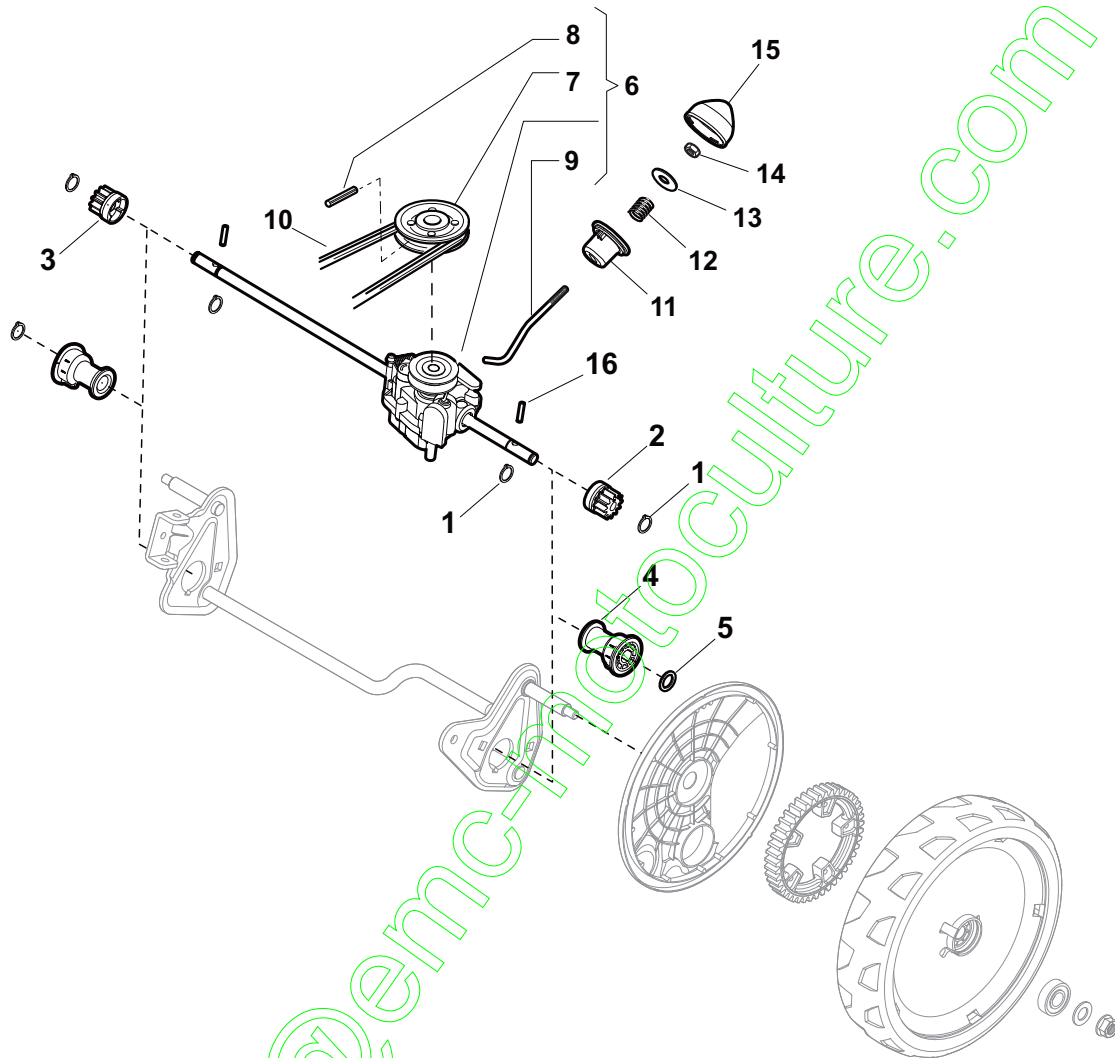

POS	PART. NO	Q.ty	DESCRIPTION	DESCRIZIONE	DESCRIPTION	BESCHREIBUNG	REMARKS
1	12608600/0	4	Seeger	Seeger	Seeger	Seeger	
2	22570120/1	1	Pinion L	Pignone Sx	Pignon G	Ritzel Linkes	
3	22570110/1	1	Pinion R	Pignone Dx	Pignon D	Ritzel Rechtes	
4	322042066/0	2	Bush	Bussola	Douille	Buchse	
5	112521371/0	2	Washer	Rosetta	Rondelle	Scheibe	
6	81003092/0	1	Gear Box	Gruppo Trazione	Groupe Traction	Antrieb	
7	22601904/0	1	Pulley	Puleggia	Poulie	Riemenscheibe	
8	12645700/0	1	Pin	Spina	Goupille	Stift	
9	22033283/0	1	Adjustment Rod	Asta Regolazione	Tige Reglage	Verstellungstange	
10	35063800/0	1	Belt	Cinghia	Courroie	Riemen	
11	22041957/1	1	Bush	Bussola	Douille	Buchse	
12	22450063/0	1	Spring	Molla	Ressort	Feder	
13	22680009/0	1	Washer	Rosetta	Rondelle	Scheibe	
14	12154510/0	1	Nut	Dado	Ecrou	Mutter	
15	22110230/0	1	Cap	Tappo	Bouchon	Gummistopfen	
16	22753000/0	2	Pin	Spina	Goupille	Stift	

contact@emc-motocultur.com