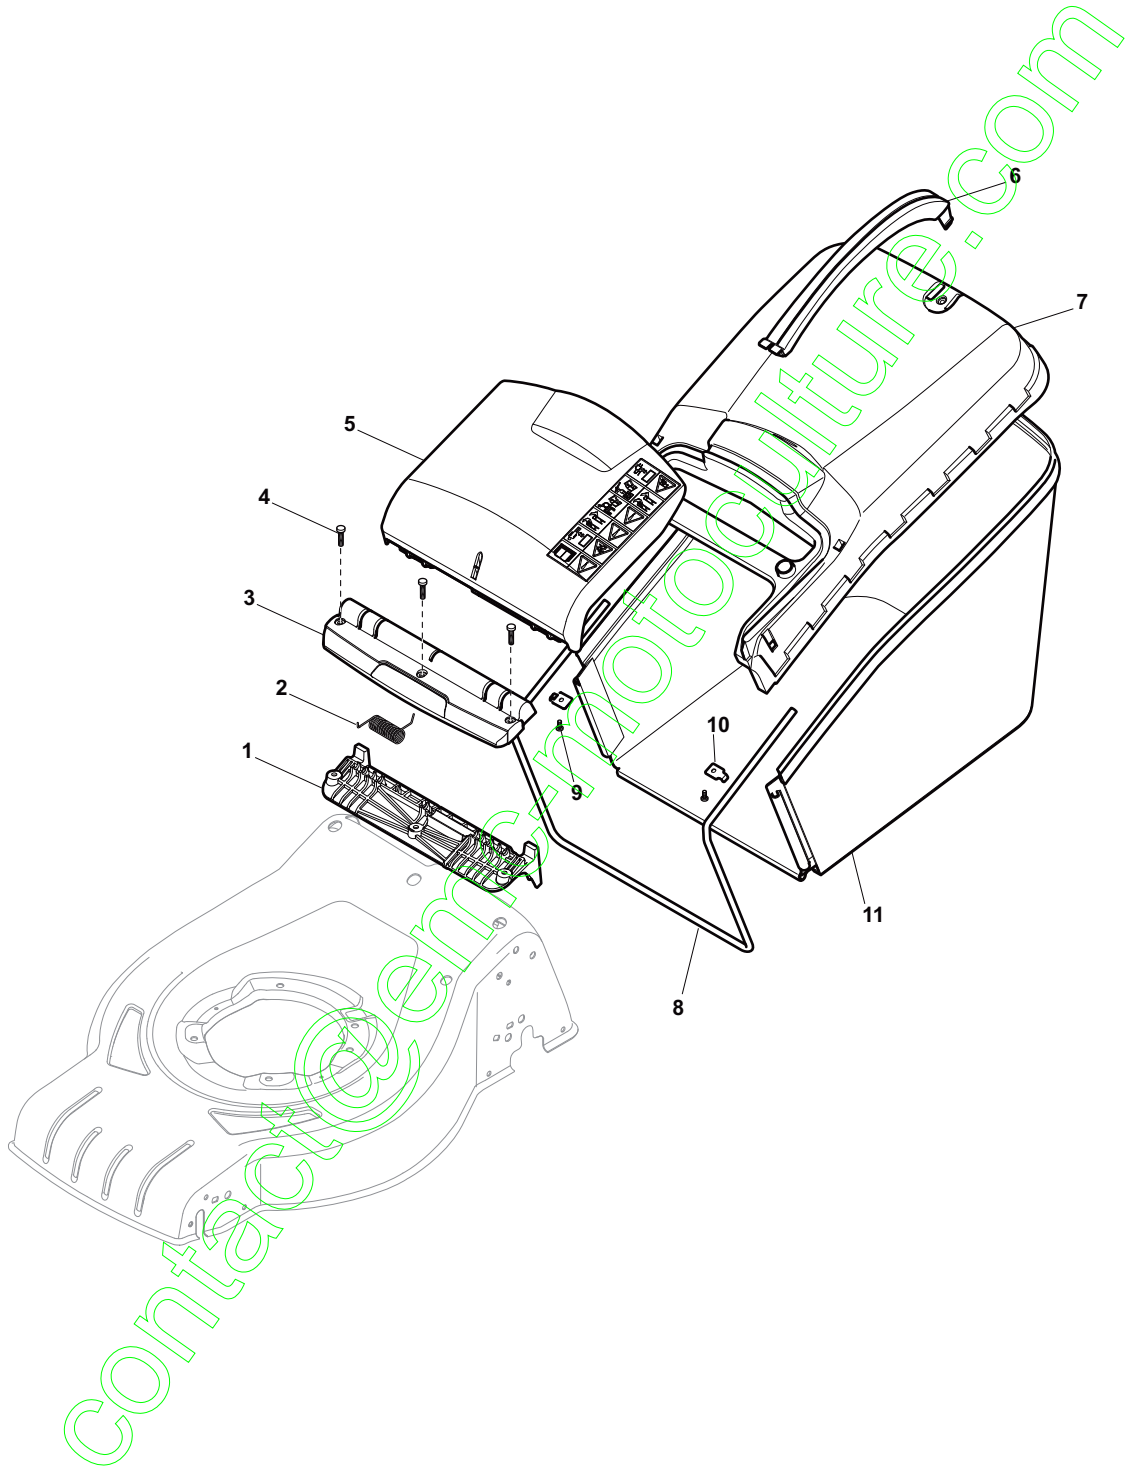

POS	PART. NO	Q.ty	DESCRIPTION	DESCRIZIONE	DESCRIPTION	BESCHREIBUNG	REMARKS
1	322785331/0	1	Support	Supporto	Support	Halter	
2	122450464/0	1	Spring	Molla	Ressort	Feder	
3	322109557/0	1	Cover, Grey	Copertura	Couvre	Kappe	Grey
3	322109556/0	1	Cover, Yellow	Copertura	Couvre	Kappe	Yellow
4	112728699/0	3	Screw	Vite	Vis	Schraube	
5	322600216/1	1	Stone-Guard, Grey	Parasassi	Pare-Pierres	Prallblech	Grey
5	322600214/1	1	Stone-Guard, Yellow	Parasassi	Pare-Pierres	Prallblech	Yellow
6	322393649/0	1	Handle	Maniglia	Poignée	Griff	
6	322393646/0	1	Handle	Maniglia	Poignée	Griff	
7	322486270/0	1	Grassbox Upper Part	Parte Sup.Sacco	Sac, Partie Superieure	Korb Oberteil	Grey
7	322486264/0	1	Grassbox Upper Part	Parte Sup.Sacco	Sac, Partie Superieure	Korb Oberteil	Yellow
8	122608561/0	1	Stiffening Lower	Rinforzo Inf	Réinforcement Inf	Verstärkung	
9	12728692/0	2	Screw	Vite	Vis	Schraube	
10	322545159/0	2	Plate	Piastrina	Plaquette	Plättchen	
11	181002318/0	1	Box, Fabric	Sacco, Tela	Sac, Toile	Sack, Tuck	

contact@emc-motoculture.com