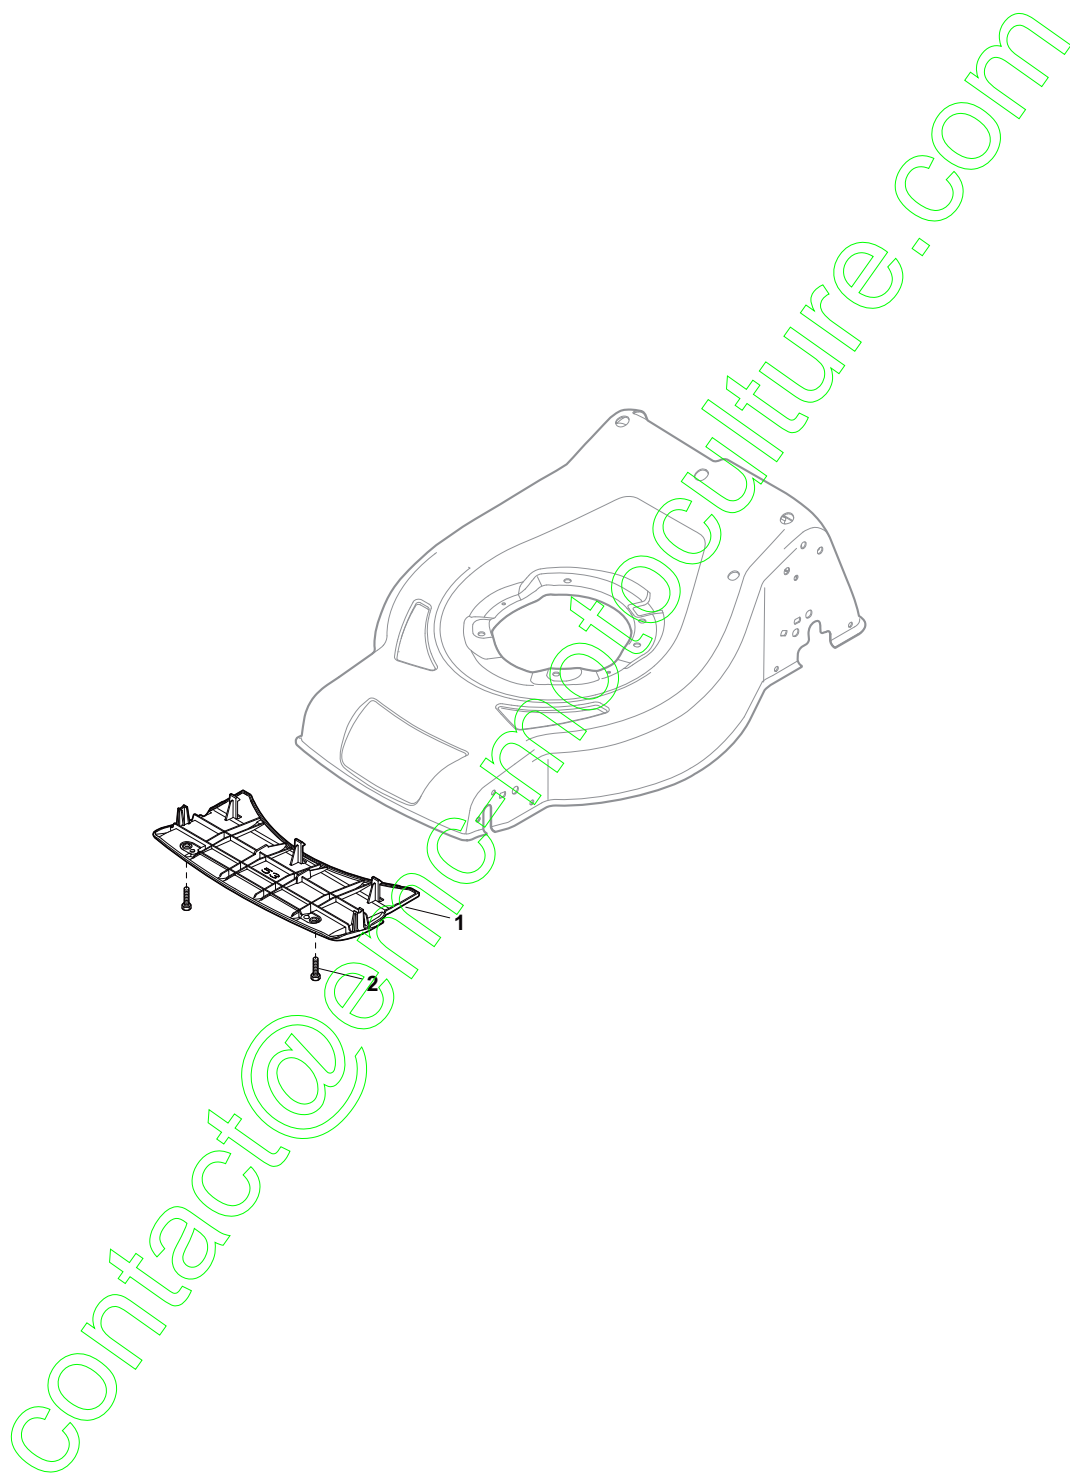

POS	PART. NO	Q.ty	DESCRIPTION	DESCRIZIONE	DESCRIPTION	BESCHREIBUNG	REMARKS
1	322500106/0	1	Front Combi	Pettine Anteriore	Peigne Avant	Vorne Comb	
2	112728698/0	2	Screw	Vite	Vis	Schraube	

contact@enc-motoculture.com