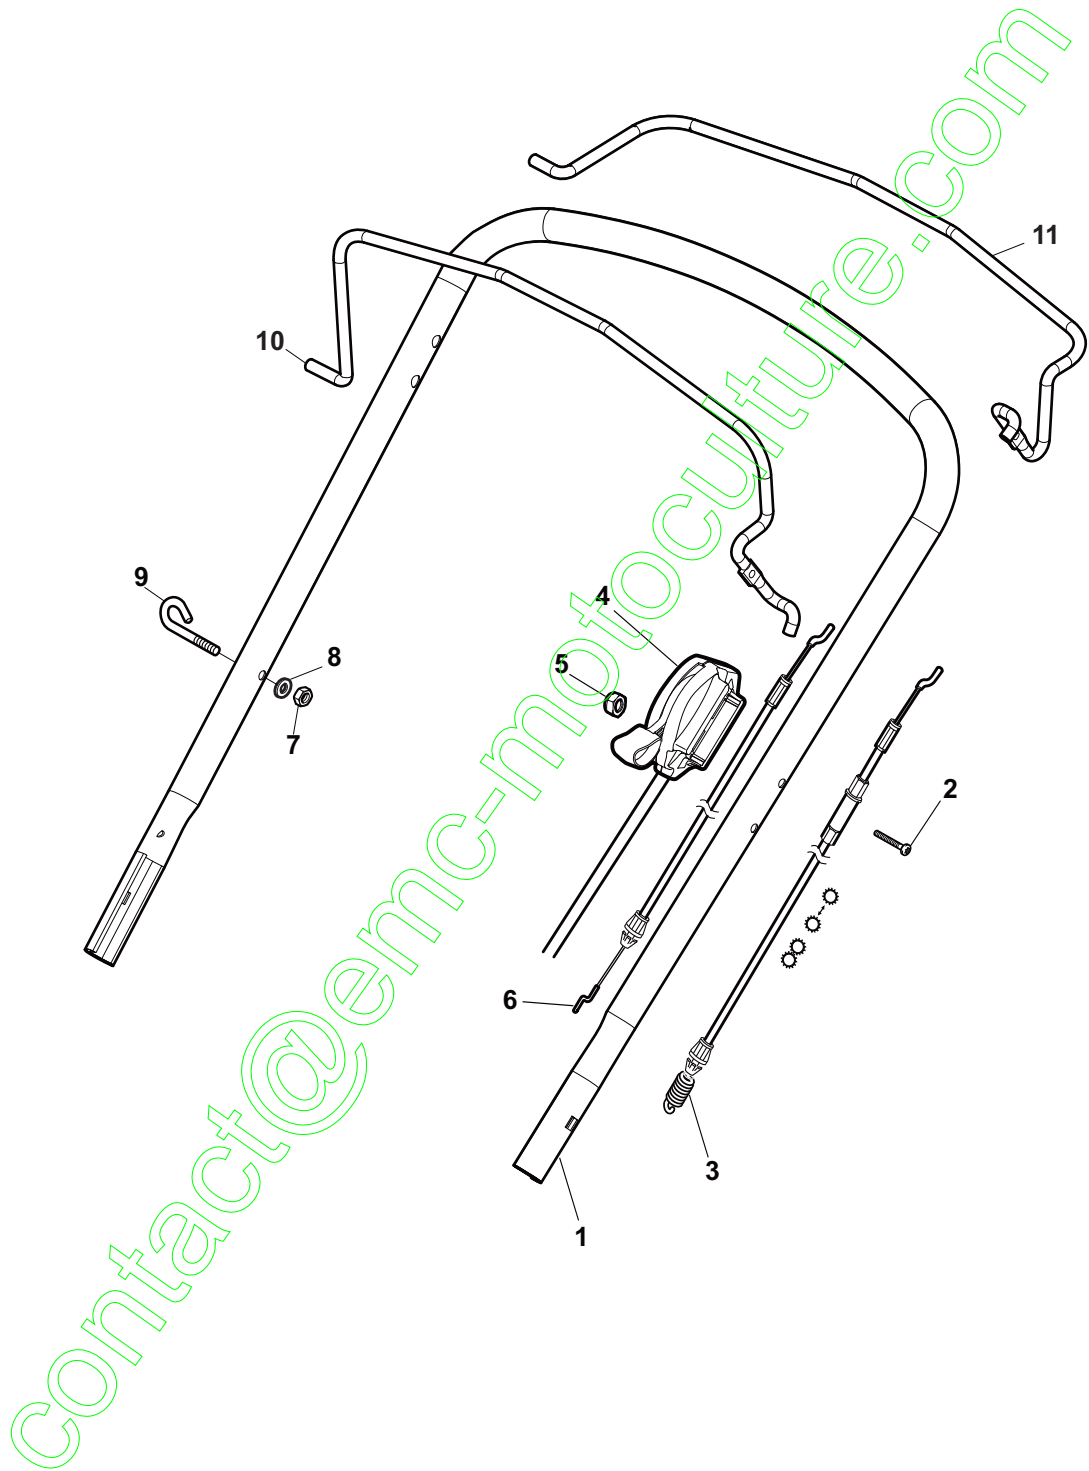

POS	PART. NO	Q.ty	DESCRIPTION	DESCRIZIONE	DESCRIPTION	BESCHREIBUNG	REMARKS
1	381006740/0	1	Handle, Upper Part	Manico, Parte Sup	Mancheron, Partie Superieure	Holm, Oberteil	
2	112727788/0	1	Screw	Vite	Vis	Schraube	
3	381030085/0	1	Cable, Rear Drive	Cavo Comando Trazione	Câble, Commande Traction	Kabel, Antrieb	
4	181005521/0	1	Throttle Cable	Cavo Acceleratore	Cable, Accelérateur	Gashebel Kabel	GGP150cc
4	181005522/0	1	Throttle Cable	Cavo Acceleratore	Cable, Accelérateur	Gashebel Kabel	B&S
4	181005534/0	1	Throttle Cable	Cavo Acceleratore	Cable, Accelérateur	Gashebel Kabel	GGP100cc
4	181005535/0	1	Throttle Cable	Cavo Acceleratore	Cable, Accelérateur	Gashebel Kabel	GGP-Honda
4	181005536/0	1	Throttle Cable	Cavo Acceleratore	Cable, Accelérateur	Gashebel Kabel	B&S E Series
5	112154510/0	1	Nut	Dado	Ecrou	Mutter	
6	181030053/0	1	Cable, Thread Engine Brake	Cavo Freno Motore	Cable Frein Moteur	Kabel, Motorbremse	GGP150cc
6	181030084/0	1	Cable, Thread Engine Brake	Cavo Freno Motore	Cable Frein Moteur	Kabel, Motorbremse	B&S-GGP-Honda
7	112154510/0	1	Nut	Dado	Ecrou	Mutter	
8	112521330/0	1	Washer	Rosetta	Rondelle	Scheibe	
9	122430313/0	1	Guide Spring	Molla Guida	Ressort De Guide	Feder Führer	
10	181003369/0	1	Lever, Engine Brake	Leva Freno Motore	Levier Frein Moteur	Hebel, Motorbremse	
11	181003371/0	1	Lever, Driving	Leva Trazione	Levier Traction	Hebel, Antrieb