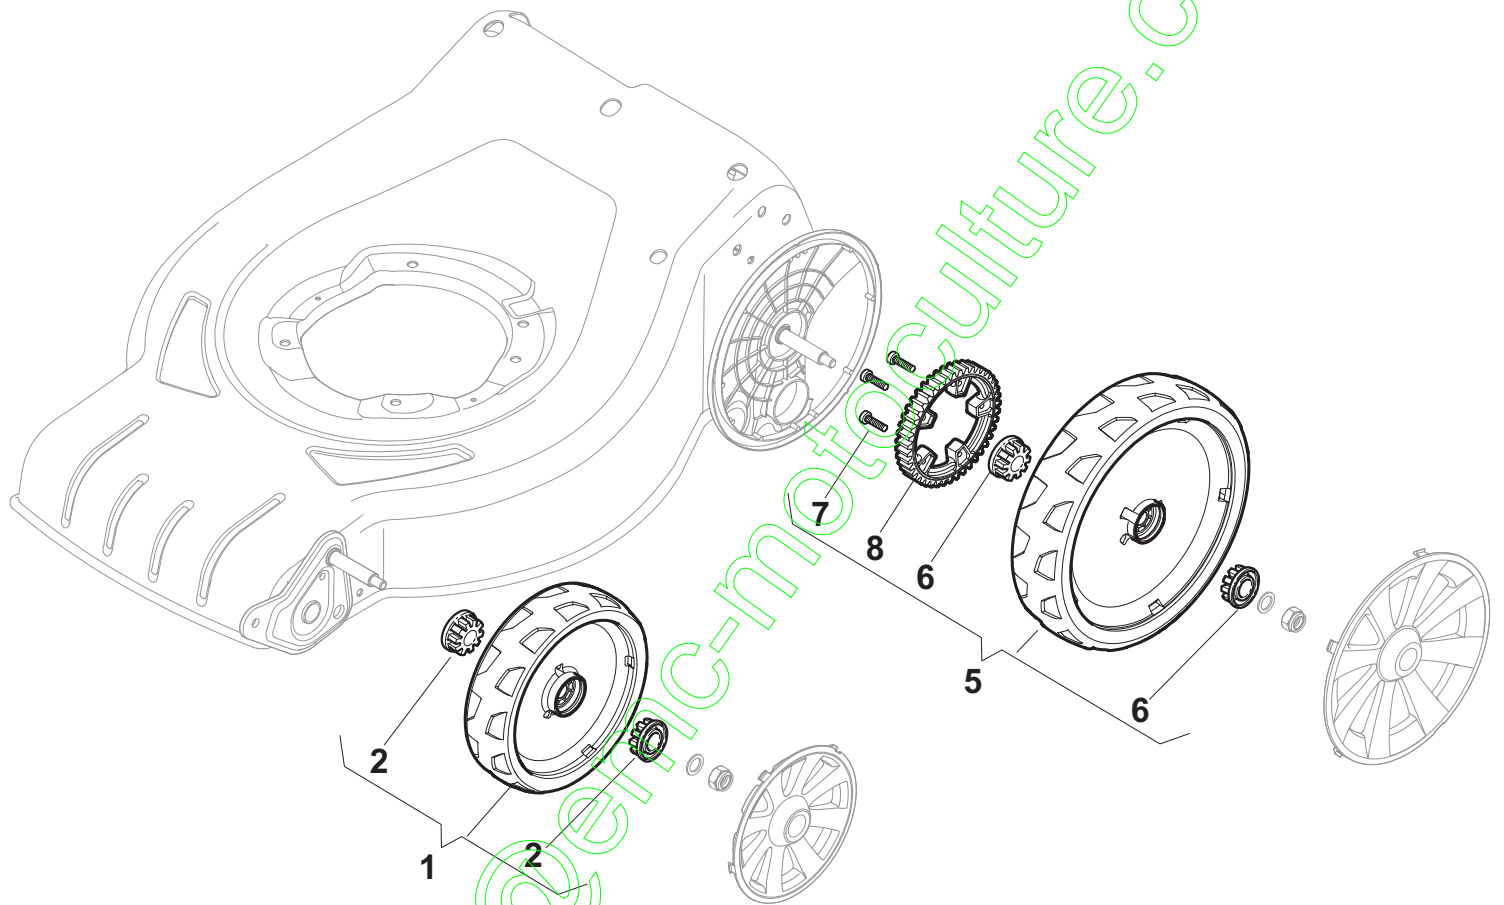

contact@eric-motorsculture.com

POS	PART. NO	Q.ty	DESCRIPTION	DESCRIZIONE	DESCRIPTION	BESCHREIBUNG	REMARKS
1	381007442/0	2	Wheel Ø 180	Ruota Ø 180	Roue Ø 180	Rad Ø 180	
2	322042064/0	4	Bush	Bussola	Douille	Buchse	
5	381007462/0	2	Wheel Ø 240	Ruota Ø 240	Roue Ø 240	Rad Ø 240	
6	322042064/0	4	Bush	Bussola	Douille	Buchse	
7	112728706/0	6	Screw	Vite	Vis	Schraube	
8	322120117/0	2	Ring Gear	Corona Trascinamento	Couronne	Kranz	

contact@emc-motoculture.com