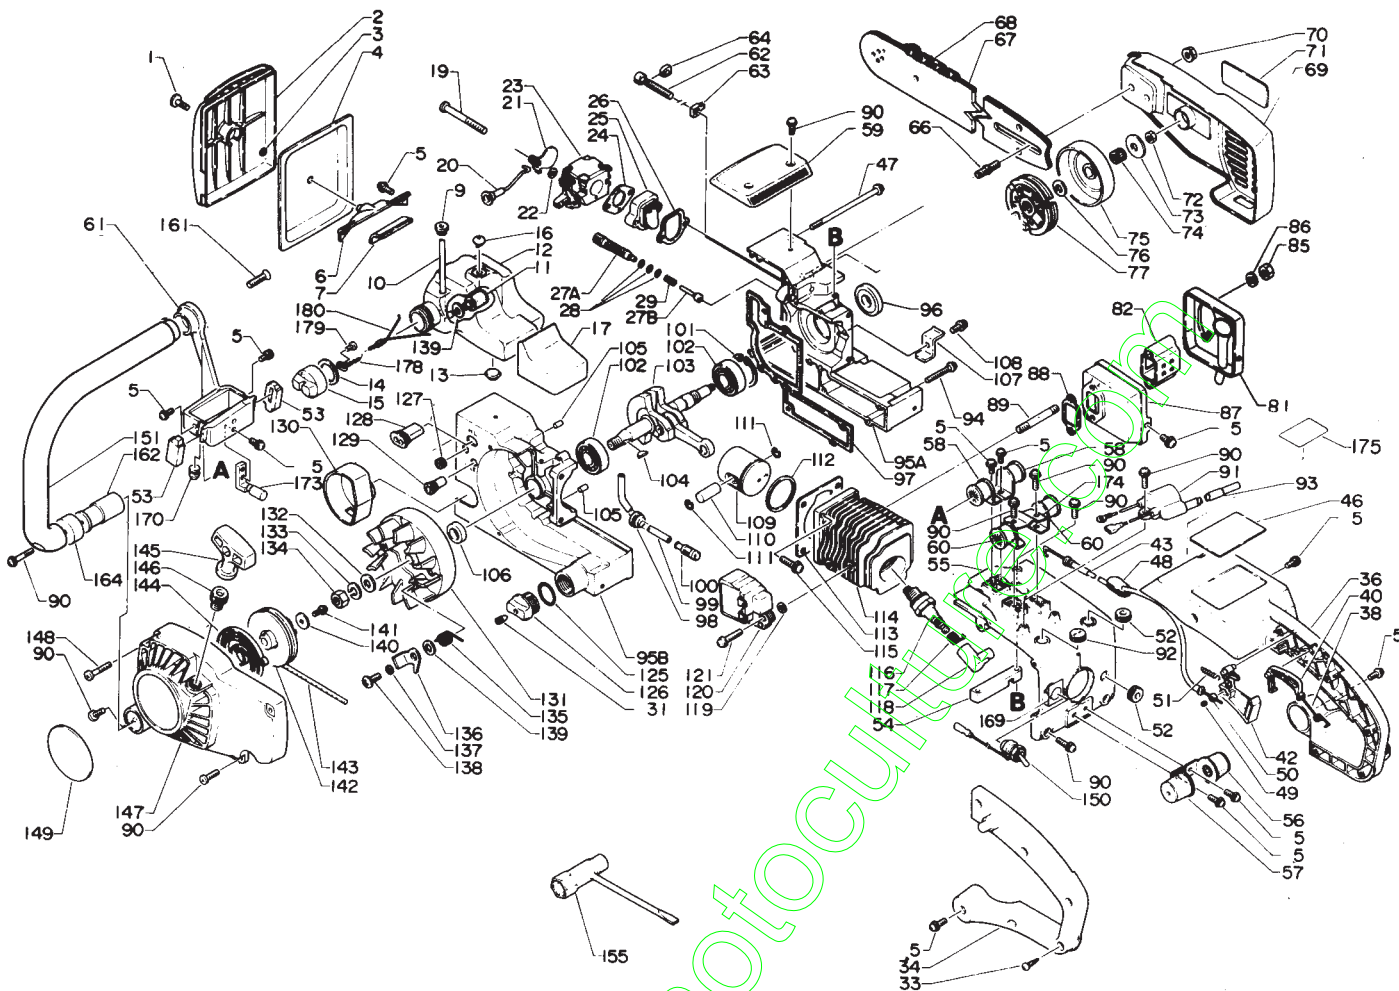

Clé n°	Numéro de pièce	Quantité	Désignation	Clé n°	Numéro de pièce	Quantité	Désignation
1	130 302-1503 2	1	Couvercle complet de filtre	1-15	131 017-1393 2	1	Bouchon, réservoir carburant
2	130 406-1393 2	1	Boulon molaire	178	131 023-1493 0	1	Cardon chaîne
3	130 313-1503 2	1	Couvercle filtre à air	179	900 247-0300 0	1	Vis
4	900 700-0000 4	1	Circclip	180	131 042-1473 0	1	Ressort croisé
5	130 310-1393 0	1	Filtre à air	16	131 314-1503 0	1	Soupape
6	900 242-0401 0	17	Vis 4x10	17	131 924-1393 0	1	Silent bloc
7	145 405-1393 1	1	Joint filtre à air	19	900 242-0505 0	2	Vis 5x50
8	131 920-1393 0	1	Silent bloc	20	178 510-1393 0	1	Biellette de starter
9	132 115-0146 0	1	Passage	21	178 515-1393 0	1	Voilet de starter
10	132 010-1393 2	1	Tuyau carburant	22	178 516-0393 0	1	Entretoise
11	131 205-0083 0	1	Poussoir carburant	23	125 200-1393 2	1	Carburateur complet
12	131 010-1503 0	1	Réservoir carburant	24	130 016-0643 0	1	Joint
13	100 223-1393 1	1	Silent bloc	25	130 000-1393 2	1	Isolateur
14	131 004-1483 0	1	Bouchon complet, réservoir carburant	26	130 010-1393 0	1	Joint
15	131 016-1393 1	1	Joint réservoir carburant	27	437 000-1393 0	1	Graissage auto, opt.
16	437 020-0283 0	3	Joint torique	104	100 211-0652 0	1	Clavette
17	437 019-0283 0	106	Ressort	106	100 132-1123 0	1	Joint d'éanchéité
18	900 249-0401 6	5	Vis parker 4x16	107	433 000-1393 1	1	Captreur de chaîne
19	351 909-1503 1	106	Poignée supérieure	108	900 242-0501 0	1	Passerelle
20	900 242-0402 0	1	Vis 4x20	109	100 017-1393 1	1	Piston
21	351 110-1503 1	1	Poignée supérieure	110	100 013-393 0	1	Axe de piston
22	178 090-1503 1	1	Ressort	111	100 015-0463 0	2	Joint axe de piston
23	178 090-1503 1	1	Sécurité gâchette	112	100 011-0573 1	1	Segment
24	178 010-1503 1	1	Gâchette	113	101 014-393 0	1	Joint de cylindre
25	178 001-1503 1	1	Câble de gaz	114	101 084-1593 0	1	Cylindre
26	890 312-1593 0	1	Étiquette	115	900 243-0520 0	4	Vis 5x20
27	178 215-1503 1	2	Passerelle	116	159 010-0310	1	Bougie BMR 6A
28	178 026-1503 0	1	Fin de câble	117	159 011-0064 0	1	Clip de coiffe
29	178 043-1503 0	1	Ressort	118	159 012-0162 0	1	Ceinture de bougie
30	150 112-0031 0	1	Silent bloc	119	152 117-0553 0	1	Entretoise
31	351 584-1503 0	2	Étrier	120	156 601-1903 0	1	Module C.D.T.
32	101 514-903 1	1	Couvercle de cylindre	121	436 001-1393 2	1	Bouchon complet, réservoir huile
33	351 907-1053 1	1	Étiquette	122	900 720-0001 6	1	Soupape
34	351 618-1503 1	1	Passerelle	123	436 013-1393 2	1	Joint torique 16
35	130 348-1503 1	1	Silent bloc	124	177 234-1393 0	1	Bouchon réservoir huile
36	101 514-903 1	1	Couvercle de cylindre	125	156 800-1393 0	1	Passerelle
37	351 907-1053 1	1	Étiquette	126	900 600-0000 8	1	Passerelle
38	351 107-1053 1	1	Silent bloc	127	177 247-0463 0	2	Joint
39	351 618-1503 1	2	Silent bloc	128	177 217-1393 0	2	Entritoise
40	130 348-1503 1	1	Couvercle	129	900 605-0000 8	1	Vis
41	351 112-1503 1	1	Silent bloc	130	900 502-0000 8	1	Rondelle de 5
42	351 907-1053 1	1	Étiquette	131	177 234-1393 0	2	Lanceur automatique complet
43	351 614-1503 2	1	Support	132	177 218-1393 0	2	Cliquet
44	433 016-1393 1	1	Vis de réglage	133	177 247-0463 0	2	Entritoise
45	433 014-1123 0	1	Tendeur	134	177 217-1393 0	2	Vis
46	433 028-1103 0	1	Clip	135	900 603-0000 5	3	Rondelle de 8
47	433 011-1393 0	2	Goujon	136	900 502-0000 8	1	Rondelle de 8
48	351 614-1503 2	1	Lame guide-chaîne	137	177 234-1393 0	2	Ressort rappel cliquet
49	433 005-1493 0	1	Chaîne	138	177 218-1393 0	2	Cliquet
50	433 015-0393 2	2	Couvercle lame guide-chaîne	139	177 217-1393 0	2	Entritoise
51	890 137-1393 0	1	Étiquette ECHO	140	177 200-1393 1	3	Vis
52	100 139-0393 0	1	Écrou	141	177 214-0463 0	1	Rondelle
53	175 015-1393 1	1	Rondelle	142	900 241 0461 0	1	Rondelle
54	175 005-1393 1	1	Pignon	143	177 215-0653 0	1	Vis 4x10
55	175 014-1123 1	1	Rondelle	144	177 226-0653 0	1	Tambour lanceur
56	175 000-1393 0	1	Embrayage complet	145	177 220-0653 0	1	Ressort spiral
57	900 242-0401 0	1	Vis 4x10	146	177 228-1113 0	1	Poignée de lanceur
58	145 859-1393 0	1	Couvercle	147	177 227-0533 0	1	Guide corde
59	145 859-1393 0	1	Accepteur	148	900 310-1533 0	1	Clapet de ventilation
60	145 858-1393 1	1	Pot d'échappement	149	890 242-0402 0	1	Étiquette
61	145 510-1393 0	1	Joint pot d'échappement	150	163 400-1503 0	1	Interrupteur
62	433 026-0063 0	1	Écrou frein de 5	151	351 606-1503 1	1	Poignée avant
63	900 602-0000 5	2	Rondelle de 5	152	895 410-0393 0	1	Cle tournevis
64	101 014-0173 1	1	Goujon	153	900 242-0501 2	1	Vis 5x12
65	900 242-0401 0	14	Bobine allumage	154	351 621-1503 0	1	Silent bloc
66	156 626-1503 0	1	Passerelle	164	351 636-1493 0	1	Étiquette
67	156 611-1503 0	1	Tuyau	169	890 157-1503 0	1	Interrupteur
68	900 242-0403 0	7	Vis 4x30	170	100 251-1023 0	1	Silent bloc