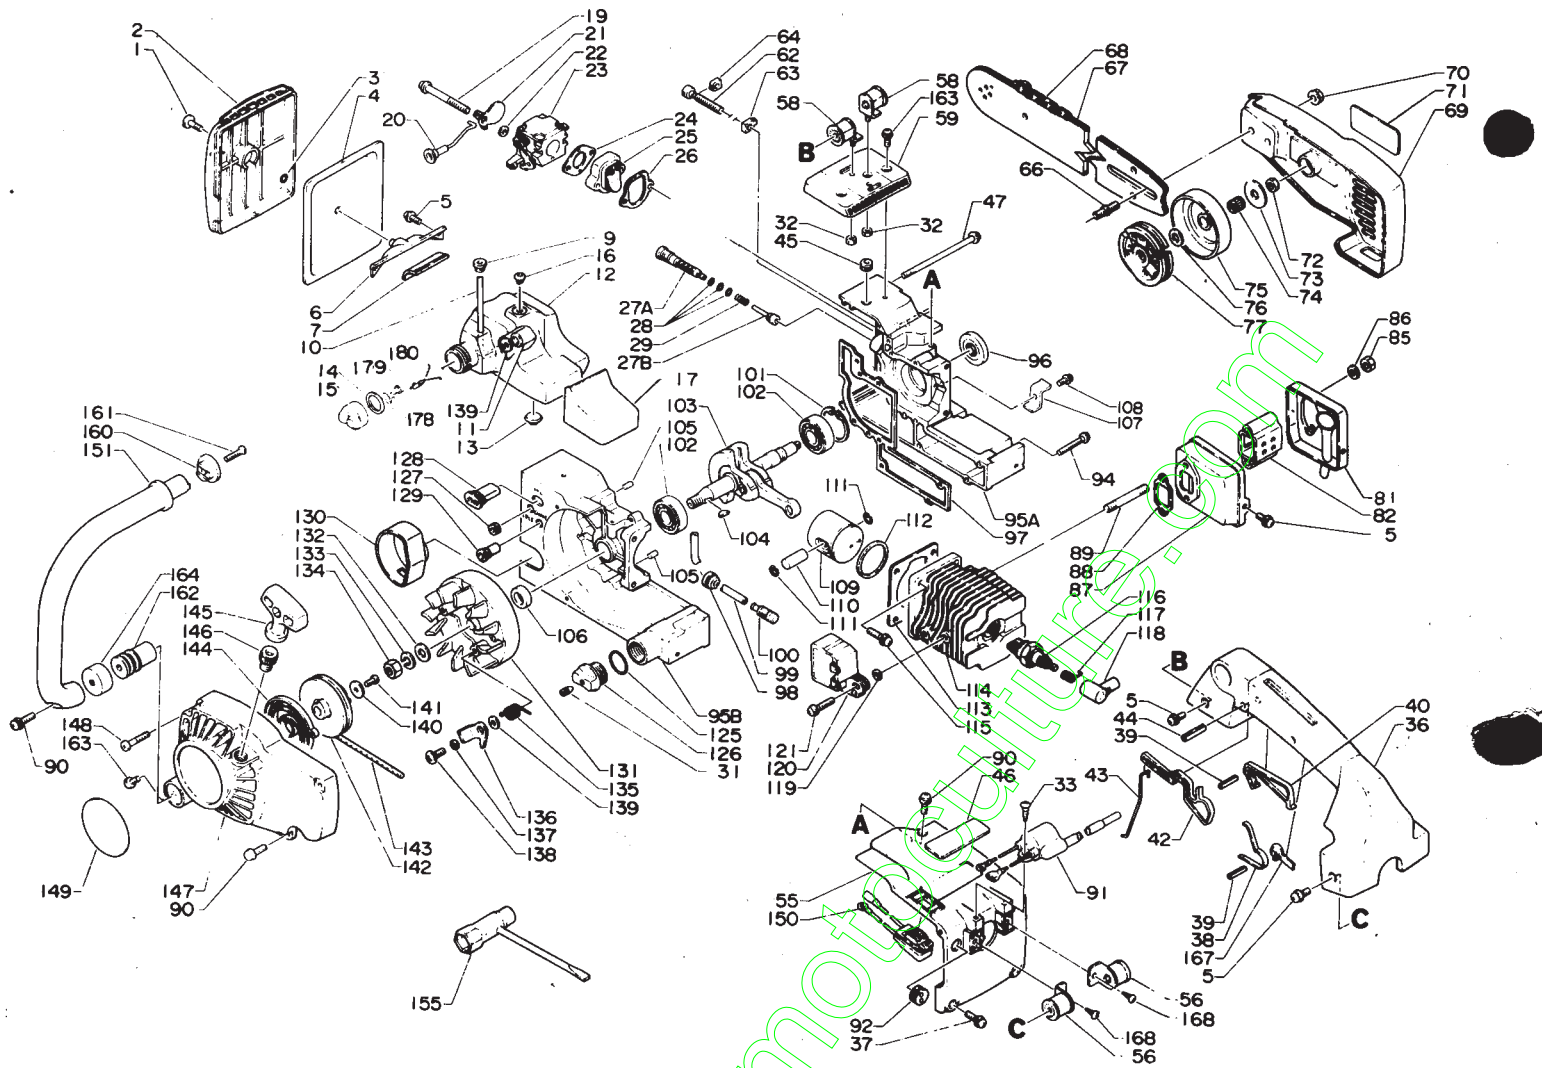

ECHO / modèle CS-285 EVL

Cls n°	Quantité	Désignation	Numéro de pièce	Cls n°	Quantité	Désignation	Numéro de pièce
1-*	1	Couvercle complet de filtre à air	130 300-1503 2	1-15	1	Bouchon, réservoir carburant	-131 017-1393 2
1	1	Bouillon moulé	130 406-1393 2	178	1	Cordon chaîne	-131 023-1493 0
2	1	Bouillon de filtre à air	130 313-1503 2	179	1	Vis	-900 247-0300 6
3	1	Circloip	-900 700-0000 4	180	1	Ressort croisé	-131 042-1473 0
4	1	Filtre à air	130 310-1393 0	16	1	Souape	131 314-1503 0
5	6	Vis 4x10	900 242-0401 0	17	1	Silent bloc	131 924-1393 0
6	1	Joint filtre à air	130 406-1393 1	19	2	Vis 5x50	900 242-0505 0
7	1	Silent bloc	131 920-1393 0	20	1	Bielle de starter	178 510-1393 0
8	1	Passerelle	132 115-0146 0	21	1	Vollet de starter	178 515-1393 0
10	1	Tuyau carburant	132 010-1393 2	22	1	Entroise	178 516-0393 0
11	1	Rongeur carburant	131 205-0095 0	23	1	Carburateur complet	125 200-1393 2
12	1	Silent bloc	131 010-1503 1	24	1	Joint	130 016-0643 0
13	1	Silent bloc	100 223-1393 1	25	1	Isolateur	130 000-1393 2
**	1	Bouchon complet, réservoir carburant	131 004-1493 0	26	1	Joint	130 010-1393 0
14	1	Joint réservoir carburant	-131 016-1393 1	27	1	Grillage auto. opt.	437 600-1393 0
1-28	3	Joint torique	437 020-0293 0	1-108	1	Vis 5x10	900 242-0501 0
29	1	Ressort	437 019-0293 0	109	1	Piston	100 010-1393 1
30	2	Ecrou de lame de 5	900 515-0000 5	110	1	Axe de piston	100 013-1393 0
32	2	Vis parker 4x16	900 246-0401 6	111	2	Jonc axe de piston	100 015-0463 0
33	1	Vis 4x18	351 100-1493 1	112	1	Segment	100 011-0573 1
34	2	Poignée supérieure	900 242-0401 8	113	1	Joint de cylindre	101 010-1393 0
35	1	Ressort	178 091-1493 0	114	1	Cylindre	101 034-1393 0
36	2	Goupille élastique 4x20	900 340-4002 0	115	4	Vis 5x20	900 242-0502 0
37	1	Sécurité gâchette	178 060-1493 0	116	1	Bougie BMR 6A	159 010-0730 0
42	1	Gâchette	178 010-1493 0	117	1	Clip de coiffe	159 011-0051 0
43	1	Biellette de gaz	178 011-1493 0	118	2	Entroise	159 012-0162 0
44	1	Goupille élastique 5x25	900 340-5002 5	119	2	Module C.D.I.	152 117-0955 0
45	1	Étiquette	178 210-0023 0	120	1	Module C.D.I.	156 601-1503 0
46	1	Vis	890 213-1493 1	121	2	Vis 5x22	900 242-0302 2
47	2	Vis	100 244-1393 0	****	1	Bouchon complet réservoir huile	438 001-1393 2
55	1	Couvercle de cylindre	101 514-1493 0	31	1	Shoupape	90 14 1393 0
56	2	Silent bloc	351 105-1493 0	32	1	Joint/torique 16	90 70 1393 0
58	1	Silent bloc	351 105-1493 0	125	1	Bouchon réservoir huile	438 013-1393 2
59	1	Couvercle	130 348-1493 0	126	1	Passerelle	438 013-1393 2
62	1	Vis de réglage	433 016-1393 1	127	1	Passerelle	178 810-0533 0
63	1	Tendeur	433 014-1123 0	128	1	Press-tilt	128 010-1393 0
64	1	Clip	433 028-1103 0	129	1	Press-tilt	129 015-1393 0
66	2	Goujon	433 011-1393 0	130	1	Press-tilt	130 038-1393 0
67	1	Lame guide-chaîne	---	131	1	Volant	156 800-1393 0
68	1	Chaîne	---	132	1	Rondelle de 8	900 600-0000 8
69	1	Couvercle, lame guide-chaîne	433 005-1493 0	133	1	Rondelle frein de 8	900 605-0000 8
70	2	Ecrou de lame de 6	433 019-0393 2	134	1	Ecrou de 8	900 502-0000 8
71	1	Étiquette ECHO	890 137-1393 0	135	2	Ressort rappel cliquet	177 234-1393 0
72	1	Ecrou	100 138-0393 0	136	2	Cliquet	177 218-1393 0
73	1	Rondelle	175 015-1393 0	137	2	Entroise	177 247-0463 0
74	1	Roulement à aiguilles	175 012-0393 0	138	2	Vis	177 217-1393 0
75	1	Pignon	175 005-1393 1	139	3	Lanceur automatique complet	900 603-0000 3
76	1	Rondelle	175 014-1123 1	****	1	Rondelle de 5	177 200-1393 1
77	1	Pot d'échappement complet	145 600-1393 0	140	1	Corde lanceur	-177 214-0463 0
78	1	Pot d'échappement	145 600-1493 0	141	1	Rondelle	900 241-0401 0
81	1	Couvercle	900 242-0401 0	142	1	Tambour lanceur	-177 215-0653 0
82	1	Adaptateur	145 859-1393 0	143	1	Ressort spiral	-177 226-0653 0
87	1	Pot d'échappement	145 858-1393 1	144	1	Poignée de lanceur	-177 220-1113 0
88	1	Joint pot d'échappement	145 510-1393 1	145	1	Guide corde	-177 227-0533 0
85	2	Ecrou frein de 5	433 020-0893 0	146	1	Couvercle de ventilation	-101 507-1393 1
86	2	Rondelle de 5	900 602-0000 5	147	1	Vis 4x25	900 242-0402 5
88	1	Goujon	101 014-0713 1	148	1	Étiquette	890 310-1493 1
90	5	Bobine allumage	900 242-0401 6	149	1	Interrupteur	900 214-0501 8
91	1	Passerelle	156 626-1493 0	150	1	Poignée avant	163 400-1493 0
92	1	Carburateur (neu)	100 210-0393 0	151	1	Support poignée	351 606-1493 0
94	1	Plan de centrage	100 210-0393 0	155	1	Clé tournevis	895 410-0393 0
105	2	Joint d'étanchéité	100 213-0393 0	160	1	Support poignée	351 833-1013 0
96	1	Joint, carter	100 242-1393 2	161	1	Vis 5x18	900 214-0501 8
98	1	Bague huile	132 115-1113 0	162	2	Silent bloc	621 600-1493 0
99	1	Tuyau huile	436 205-0293 2	163	2	Vis 4x12	900 242-0401 2
100	1	Ringier/huile	900 702-0003 2	164	1	Interrupteur	351 638-1493 0
101	1	Circloip 32	900 810-3620 1	167	1	Entroise	178 062-1493 0