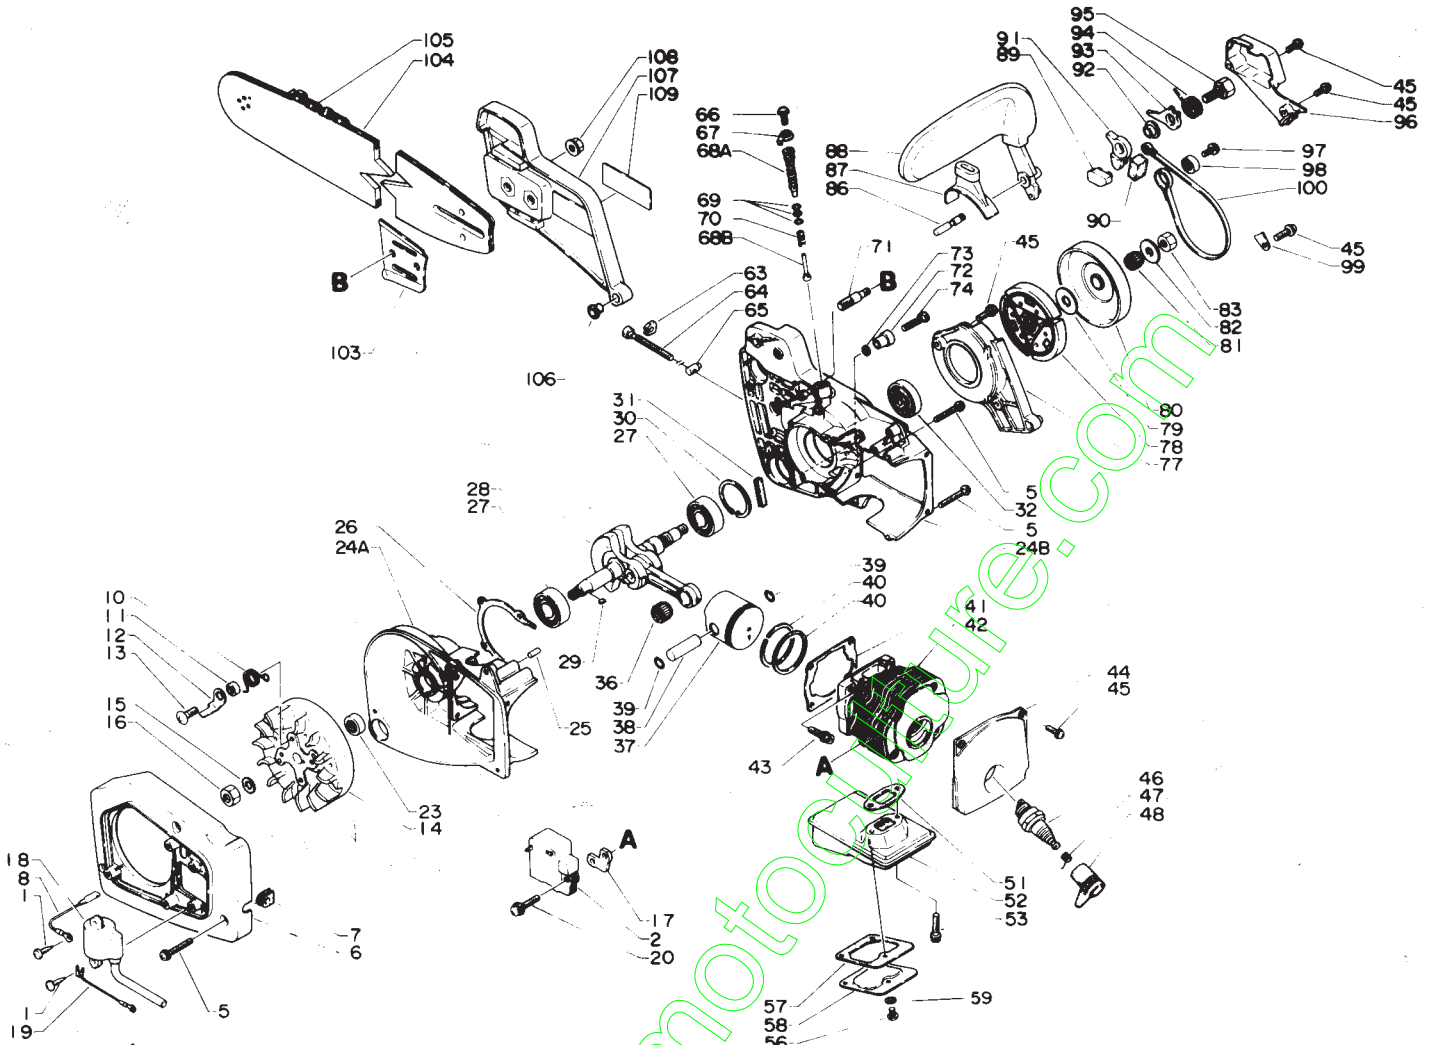

Clé	Numéro de pièce	Designation	Clé	Numéro de pièce	Quantité	Designation	Clé	Quantité	Designation
1	900 249-0401 6	vis parker	1-67	059-1113 3	1	rondelle frein	105		
2	156 601-1583 0	module C.D.I	68	437 000-1513 0	1	graisse auto, cpl.	104		
5	900 242-0403 0	vis 4x30	69	-437 020-0283 0	3	joint torique	103		
6	101 511-1583 0	couvercle ventilation	70	-437 019-0283 0	1	ressort	106		
7	150 110-0151 0	passerelle	71	433 011-1453 0	2	goujon	108		
8	156 630-1583 0	fil	72	433 000-1283 0	1	capteur de chaîne	107		
10	177 234-0393 1	ressort	73	-900 600-0000 5	1	rondelle de 5	109		
11	177 247-0393 2	entretoise	74	-900 220-0502 5	1	vis 5x25	106		
12	177 218-1513 0	cliquet	77	175 310-1513 0	1	fiisque	106		
13	177 217-1453 0	vis	78	175 000-0393 0	1	embrayage complet	106		
14	156 801-1583 0	rotor	79	175 015-0393 0	1	rondelle	106		
15	900 611-0000 8	rondelle frein de 8	80	175 005-1153 0	1	pignon 3/8	106		
16	900 500-0000 8	écrou de 6	81	175 012-0393 0	1	roulement à aiguilles	106		
17	152 617-1513 0	entretoise	82	175 014-1553 0	1	rondelle	106		
18	156 626-1583 0	bobine d'allumage	83	100 189-0393 0	1	écrou frein	106		
19	156 635-1583 0	fil de masse		433 100-1513	1	frein de chaîne complet	106		
20	159 314-1513 0	vis	45	-900 242-0401 2	2	axe 4x12	106		
23	100 212-1123 0	joint d'étanchéité	86	-433 113-1233 0	1	axe	106		
24	100 200-1513 1	carter moteur	87	-433 312-1233 0	1	couvercle	106		
25	100 242-0393 0	pion de centrage	88	-433 106-1513 1	1	poignée	106		
26	100 242-1513 0	joint carter moteur	89	-433 149-1463 0	1	caoutchouc	106		
27	900 810-0820 1	roulement 6201	90	-433 313-1233 0	1	pare-poussière	106		
28	100 100-1513 0	vilebrequin	91	-433 117-1233 0	1	record	106		
29	100 142-1233 0	clé/lettre	92	-433 115-1233 0	1	entrouse	106		
30	900 702-0003 2	écricip de 32	93	-433 119-1233 0	1	taquet	106		
31	100 270-1513 0	isolateur	94	-433 114-1233 0	1	ressort	106		
32	100 213-0393 0	joint d'étanchéité	95	-433 134-1233 0	1	axe	106		
36	100 012-0072 0	roulement à aiguilles	96	-433 310-1513 0	1	couvercle	106		
37	100 010-1513 0	piston	97	-900 241-0501 0	1	vis 5x10	106		
38	100 013-0393 0	axe de piston	98	-433 142-1233 0	1	excentrique	106		
39	100 015-0393 0	jonc d'axe	99	-433 144-1513 0	1	bride	106		
40	100 011-1333 0	segment de piston	100	-433 123-1513 0	1	bande de frein	106		
41	101 010-1513 0	joint de cylindre	103	433 013-0393 0	1	plaque latérale	106		
42	101 011-1513 0	cylindre	104			barre guide	106		
43	900 162-0502 0	boulon 5x20	105			chaîne	106		
44	101 514-1513 0	couvercle de cylindre	106	433 030-1463 0	1	goupille	106		
45	900 242-0401 2	vis 5x12	107	433 005-1513 1	1	carter de chaîne	106		
46	159 010-1013 0	bougie BMR6A	108	433 019-0393 2	2	écrou de lame	106		
47	159 011-0343 2	ressort	109	890 021-0393 1	1	étiquette de nom	106		
48	159 012-0343 3	capucion de bougie							
51	145 510-0393 1	joint							
52	145 806-1513 0	pot d'échappement							
53	900 106-0503 5	boulon 5x35							
56	900 220-0400 6	vis 4x6							
57	145 866-1513 0	goujon							
58	145 861-1513 0	couvercle de pot							
59	900 610-0000 4	rondelle frein							
63	433 028-1103 0	clip							
64	433 018-1103 0	vis de réglage							
65	433 014-0393 1	tendeur							
66	900 220-0501 0	vis 5x10