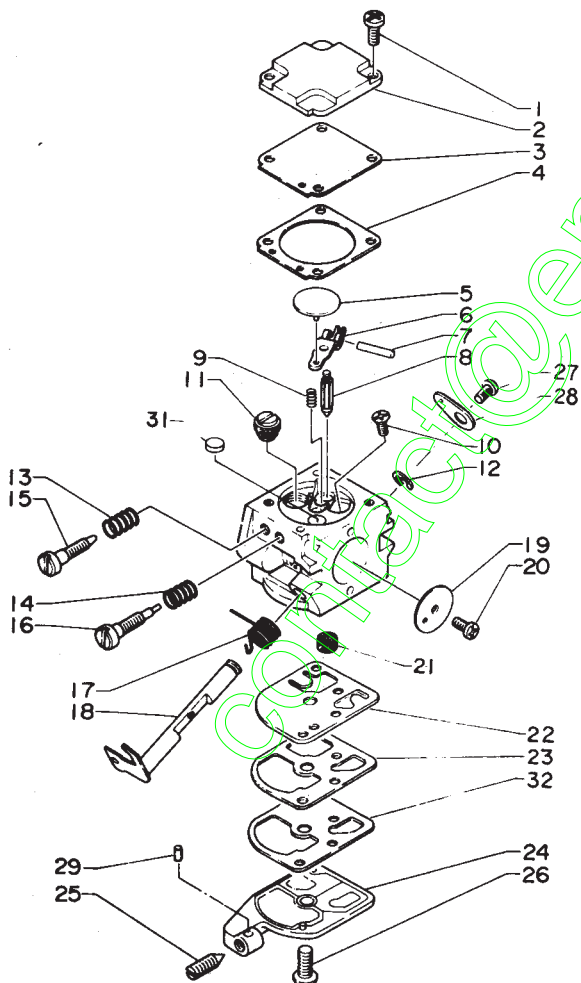

ADDITIF DE  
SEPTEMBRE 1982

Fiches Techniques

Marque: **ECHO** Kioritz (Japon)

Modèles	Cylindrée	Pages
CS-285 EVL	27,9 cm <sup>3</sup> ( 98 dB/A)	26 et 28
CS-290 EVL	27,9 cm <sup>3</sup> ( 99 dB/A)	27 et 28
CS-330 EVL	33,4 cm <sup>3</sup> (105 dB/A)	29 et 30
CS-400 EVL	40,2 cm <sup>3</sup> (106 dB/A)	31 et 32
CS-500 EVL	49,9 cm <sup>3</sup> (105 dB/A)	33 et 34
CS-650 EVL	64,2 cm <sup>3</sup> (105 dB/A)	35 et 36

# ECHO / Pièces communes aux modèles CS-285 EVL et CS-290 ELV

Clé n°	Numéro de pièce	Quantité	Désignation
2-	1	1	Poignée de frein
	2	3	Vis 4x10
	3	1	Bras
	4	1	Ressort
	5	1	Axe
6	6	1	Ressort de frein
	7	1	Boîtier
	8	1	Caoutchouc
	9	1	Goupille élastique 3x8
10	10	1	Cache poussière
	11	1	Goujon
12	12	1	Bande de frein
	13	1	Plaque
14	14	1	Rondelle
	15	1	Ecrou de 4
17	17	1	Vis 4x10
	18	1	Vis parker 4x10
26	26	1	Entretoise
	27	1	Rondelle
28	28	1	Rondelle
	29	1	Vis

Clé n°	Numéro de pièce	Quantité	Désignation
3-	1	1	<b>Carburateur complet</b>
	2	4	Vis
	3	1	Couvercle de diaphragme
	4	1	Diaphragme
5	5	1	Joint diaphragme
	6	1	Disque
	7	1	Levier
	8	1	Axe de levier
	9	1	Pointeau
10	10	1	Ressort de pointeau
	11	1	Vis
12	12	1	Trou d'arrivée carburant
	13, 14	1	Clip
15	15	2	Ressort de vis
	15	1	Vis pointeau haut régime
16	16	1	Vis pointeau bas régime
	17	1	Ressort rappel gaz
18	18	1	Axe de gaz
	19	1	Volet de gaz
20	20	1	Vis
	21	1	Filtre
22	22	1	Diaphragme pompe carburant
	23	1	Joint pompe carburant
24	24	1	Couvercle de pompe
	25	1	Vis réglage ralenti
26	26	1	Vis
	27	1	Vis
28	28	1	Levier de gaz
	29	1	Frein
31	31	1	Bouchon
	32	1	Cale de diaphragme