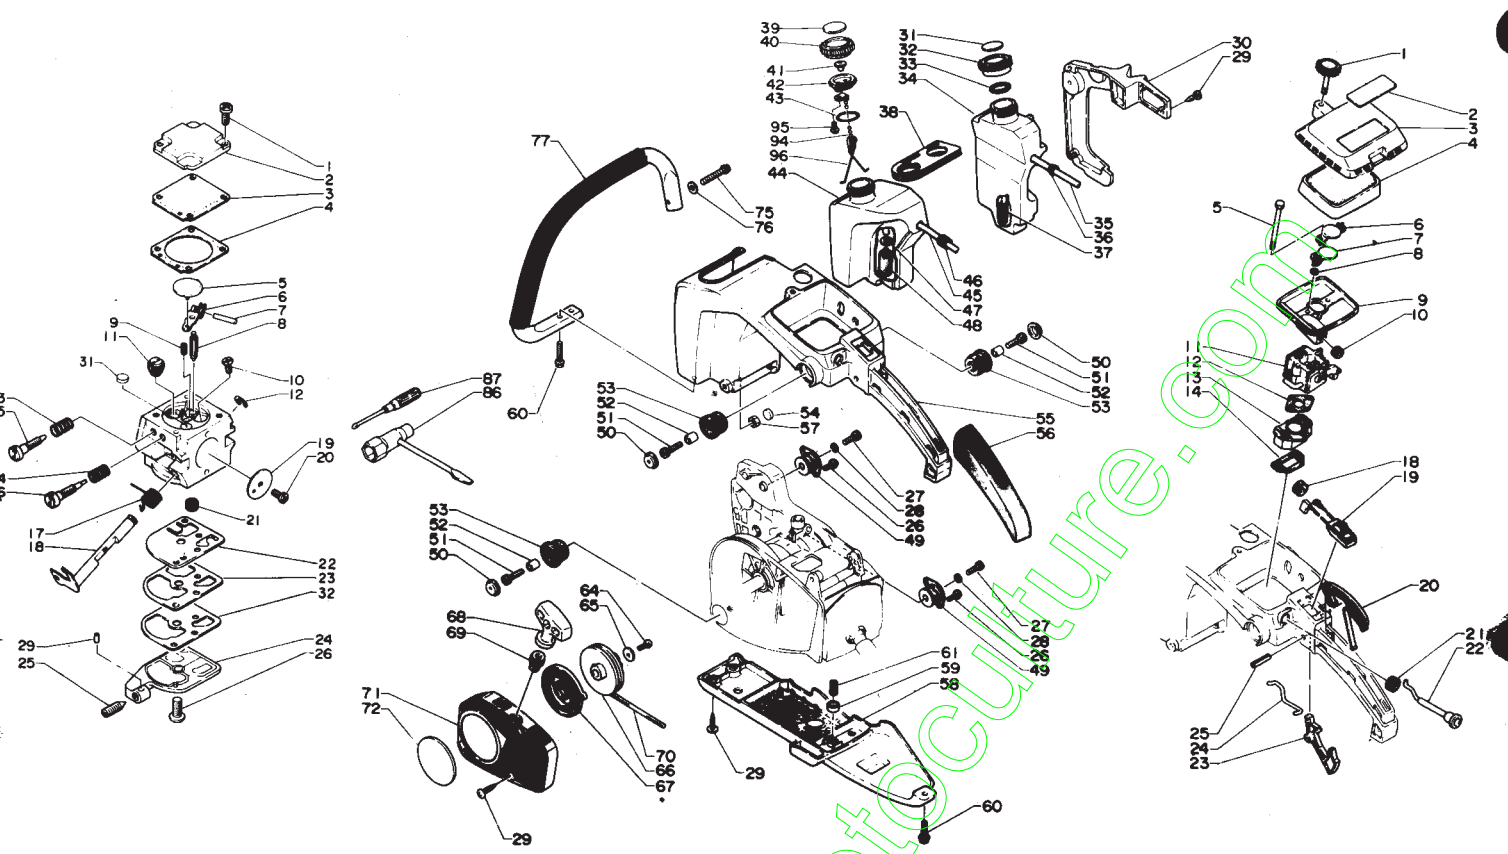

Clé	Numéro de pièce	Designation	Quantité	Clé	Numéro de pièce	Quantité	Designation
2	890 313-1513 0	étiquette de nom	1	242	131 015-1453 0	1	support
3	130 308-1513 0	couvercle de filtre à air	1	43	900 720-0002 2	1	joint torique 22
1	130 411-1383 0	écrou moleté	1	94	-131 023-1473 0	1	cordon chaîne
4	130 310-1513 0	filre à air	1	96	900 220-0300 8	1	vis 3x8
5	130 021-0393 0	boulon	2	98	-131 042-1473 0	1	ressort croisé
6	129 011-1113 1	plaque	1	44	131 010-1513 0	1	réservoir carburant
7	178 515-1513 0	volet de starter	1	45	437 210-1233 1	1	tuyau huile
8	178 516-1513 0	entretoise	2	46	132 115-1233 1	1	bague
9	130 314-1513 0	potige-filre à air	1	47	900 603-0000 5	1	rondelle de 5
10	178 810-0283 0	carburateur CIS-K3A	1	48	131 205-0083 0	1	plongeur carburant
11	125 200-1513 1	joint	1	49	100 921-1513 0	2	silent bloc
12	130 016-0393 0	isolateur	1	50	100 918-1513 0	3	bouchon
13	130 017-0393 0	joint	1	51	900 105-0402 0	3	boulon 4x20
14	130 010-0393 0	joint	1	52	100 915-1513 1	3	support de silent bloc
15	150 614-0291 0	passerelle	1	53	100 910-1513 1	3	silent bloc
16	163 400-1583 0	interrupteur d'arrêt	1	54	351 141-1513 0	1	entretoise
17	178 090-1513 0	sécurité de gâchette	1	55	351 905-1513 0	1	poignée arrière
18	178 510-1513 0	tirette starter	1	56	351 111-1513 0	1	caoutchouc de poignée
19	178 010-1513 0	gâchette	1	57	909 508-0000 4	1	écrou de 4
20	178 090-1513 0	tringle de gaz	1	58	909 011-1513 0	1	support
21	178 811-1513 0	goupille élastique 5x25	1	59	900 291-1513 0	1	support
22	178 510-1513 0	vis 4x10	4	60	900 242-0502 0	3	taquet
23	178 010-1513 0	boulon 4x12	2	61	433 145-1113 0	1	vis 5x20
24	900 605-0000 4	rondelle frein de 4	2	62	177 200-1513 0	1	ressort
25	900 249-0401 6	vis parker	10	63	900 242-0401 2	1	lanceur complet
26	900 340-5002 5	bouchon complet réservoir huile	1	64	177 214-0463 0	1	vis
27	900 242-0401 2	étiquette d'huile chaîne	1	65	177 215-1513 2	1	rondelle
28	900 605-0000 4	étiquette d'huile chaîne	1	66	177 215-1513 2	1	tambour lanceur
29	900 249-0401 6	support	10	67	177 220-0653 0	1	ressort spiral
30	352 105-1513 0	bouchon	1	68	-177 228-0653 0	1	poignée
31	890 153-1143 0	étiquette de filtre à air	1	69	-177 227-0533 0	1	gouille-cordis
32	436 000-1233 0	soupape	1	70	-177 226-0653 0	1	coque de lanceur
33	436 012-1233 0	joint	1	71	-177 209-1513 0	1	carter lanceur
34	436 010-1513 0	réservoir huile	1	72	890 310-1513 0	1	plaque ECHO
35	437 210-1513 0	tuyau huile	1	75	900 242-0503 5	1	vis 5x35
36	132 115-1113 0	bague	1	76	177 214-0283 0	1	rondelle
37	436 205-1233 0	plongeur huile	1	77	351 606-1513 0	1	poignée avant
38	131 038-1513 0	record	1	78	895 410-0393 0	1	clé tournevis
39	890 154-1513 0	bouchon complet réservoir carburant	1	86	895 812-0393 0	1	tournevis
40	131 017-1453 0	étiquette de carburant	1	87	895 812-0393 0	1	tournevis
41	131 314-0033 0	soupape	1	88	895 812-0393 0	1	tournevis

REMARQUE :
3 : comprend la référence n° 1
* : comprend les références n° 31 à 33
** : comprend les références n° 39 à 43, 94 à 96
*** : comprend les références n° 64 à 71