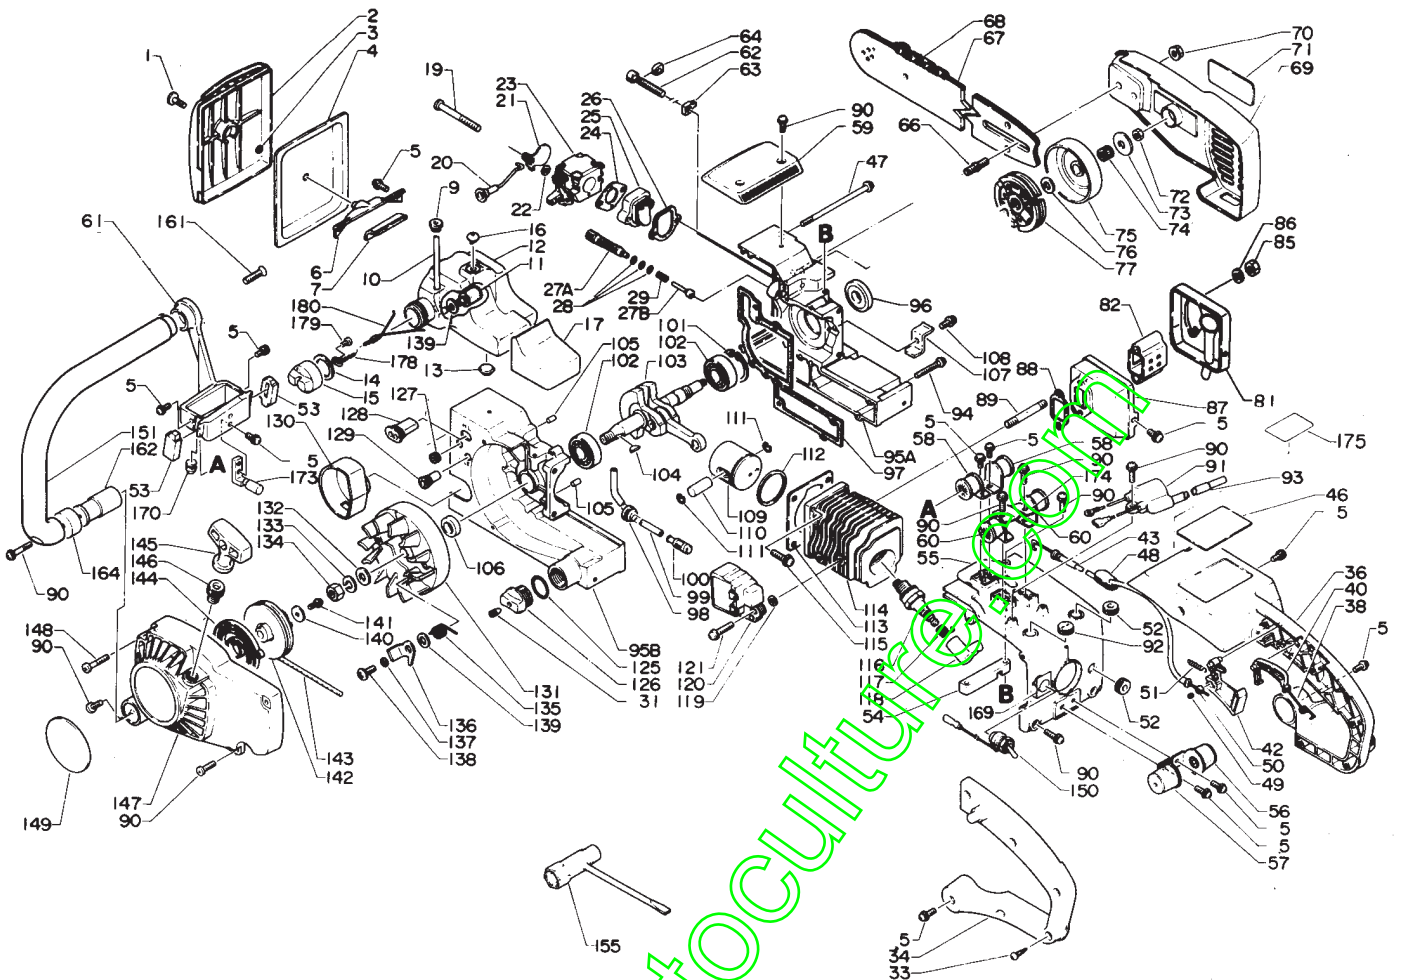

Cifé n°	Numéro de pièce	Désignation	Quantité	Cifé n°	Numéro de pièce	Désignation	Quantité
1	130 302-1503 2	Couvercle complet de filtre à air	1	1- 15	-131 017-1393 2	Bouchon, réservoir carburant	1
1	130 406-1393 2	Boulon moleté	1	178	-131 023-1493 0	Vis	1
2	900 240-0300 6	Cordoncette filtre à air	1	179	-900 247-0300 6	Vis	1
3	900 700-0000 4	Cable	1	180	-131 042-1473 0	Souppape	1
4	130 310-1393 0	Filtre à air	1	16	-131 314-1503 0	Ressort	1
5	900 242-0401 0	Vis 4x10	17	17	131 924-1393 0	Silent bloc	1
6	130 405-1393 1	Joint filtre à air	1	19	900 242-0950 0	Vis 5x50	2
7	131 920-1393 0	Silent bloc	1	20	178 510-1393 0	Batterie de starter	1
9	132 115-0146 0	Passer-tige	1	21	178 515-1393 0	Volet de starter	1
10	132 010-1393 2	Tuyau carburant	1	22	178 516-0393 0	Entrotoise	1
11	131 205-0083 0	Poignée carburant	1	23	125 200-1393 2	Carburateur complet	1
12	100 225-1393 0	Clavier	1	24	150 016-0683 2	Joint	1
13	130 225-1393 0	Silent bloc	1	25	130 000-1393 2	Joint	1
14	131 004-1493 0	Bouchon carburant	1	26	130 010-1393 0	Joint	1
15	131 016-1393 1	Joint réservoir carburant	1	27	437 000-1393 0	Graissage auto. opt.	1
16	437 020-0283 0	Joint torique	3	28	100 131-0652 0	Clavette	1
17	437 019-0283 0	Ressort	16	29	100 212-1123 0	Joint d'étranchéité	1
18	900 249-0401 6	Vis par kar 4x16	5	30	433 000-1393 1	Capteur de chaîne	1
19	351 909-1503 1	Poignée supérieure	1	31	-900 242-0501 0	Vis 5x10	1
20	900 242-0402 0	Vis 4x20	1	32	100 010-1393 1	Piston	1
21	351 110-1503 0	Poignée supérieure	1	33	100 013-1393 0	Axe de piston	2
22	178 090-1503 0	Sécurité gâchette	1	34	100 015-1393 0	Jonc axe de piston	1
23	178 010-1503 1	Gâchette	1	35	101 016-0673 1	Segment	1
24	178 001-1503 1	Câble de gaz	1	36	101 018-1503 0	Joint de cylindre	1
25	890 313-1533 0	Étiquette	1	37	900 242-0302 6	Cylindre	1
26	100 215-1393 0	Passer-til	2	38	900 242-0302 6	Vis 5x20	1
27	178 068-1503 0	Silent bloc	2	39	159 011-0051 0	Bougie BMR 6A	1
28	178 068-1503 0	Silent bloc	2	40	159 012-0162 0	Clé de cofre	1
29	178 026-1503 0	Silent bloc	1	41	159 012-0162 0	Clé de bougie	1
30	101 514-0503 1	Fin de câble	1	42	152 117-0553 0	Entretoise	2
31	178 043-1503 0	Ressort	120	43	156 601-1503 0	Moyeu ECHO	1
32	150 112-0031 0	Passer-til	2	44	900 600-0000 8	Boîte à huile	1
33	351 834-1503 0	Silent bloc	2	45	900 605-0000 8	Rondelle de 8	1
34	101 514-0503 1	Fin de câble	1	46	900 502-0000 8	Rondelle de 8	1
35	101 514-0503 1	Fin de câble	1	47	177 234-1393 0	Ecrou de 8	1
36	351 907-1053 1	Silent bloc	1	48	177 234-1393 0	Ressort rappel cliquet	2
37	351 107-1053 1	Silent bloc	1	49	177 217-1393 0	Entrotoise	2
38	351 618-1503 1	Silent bloc	128	50	900 603-0000 5	Vis	3
39	130 348-1503 1	Couvercle	1	51	177 200-1393 1	Lanceur automatique complet	1
40	351 112-1503 1	Couvercle de cylindre	1	52	-436 013-1393 2	Rondelle de 5	1
41	351 614-1503 2	Support	1	53	156 800-1393 0	Clou	1
42	433 016-1393 1	Vis de réglage	1	54	900 600-0000 8	Volant	1
43	433 014-1123 0	Tendeur	1	55	900 605-0000 8	Rondelle de 8	1
44	433 028-1103 0	Clip	1	56	900 502-0000 8	Rondelle de 8	1
45	433 011-1393 0	Goujon	2	57	177 234-1393 0	Ressort rappel cliquet	2
46	433 005-1493 0	Chaine	1	58	177 218-1393 0	Cliquet	2
47	433 019-0393 2	Couvercle, lame guide-chaîne	1	59	177 217-1393 0	Entrotoise	2
48	890 137-1393 0	Ecrou de lame de 6	2	60	900 603-0000 5	Vis	3
49	890 137-1393 0	Étiquette ECHO	2	61	177 218-1393 0	Rondelle de 5	1
50	100 139-0393 0	Ecrou	1	62	-177 214-0463 0	Rondelle	1
51	175 012-0393 0	Roulement à aiguilles	1	63	-900 241-0401 0	Vis 4x10	1
52	175 005-1393 1	Pignon	1	64	-177 215-0653 0	Tambour lanceur	1
53	175 014-1123 1	Rondelle	1	65	-177 226-0653 0	Corde lanceur	1
54	175 000-1393 0	Embrayage complet	1	66	-177 220-0653 0	Ressort spiral	1
55	145 600-1493 0	Pot d'échappement complet	1	67	177 225-1113 0	Poignées de lanceur	1
56	145 606-1493 0	Joint pot d'échappement	1	68	-177 225-1113 0	Couvercle de ventilation	1
57	145 859-1393 0	Ecrou frein de 5	2	69	-101 507-1393 1	Vis 5x12	1
58	145 859-1393 0	Adaptateur	2	70	900 242-0402 0	Étiquette	1
59	145 858-1393 1	Pot d'échappement	1	71	163 400-1503 0	Interrupteur	1
60	145 510-1393 0	Joint pot d'échappement	1	72	351 606-1503 1	Poignée avant	1
61	433 020-0063 0	Ecrou frein de 5	2	73	100 251-1023 0	Silent bloc	1
62	101 014-0713 1	Goujon	2	74	900 240-0601 0	Interrupteur	1
63	900 242-0401 6	Vis 4x16	14	75	351 621-1503 0	Silent bloc	1
64	156 626-1503 0	Bobine allumage	1	76	351 638-1493 0	Interrupteur	1
65	150 614-0291 0	Passer-til	1	77	890 157-1503 0	Silent bloc	1
66	156 611-1503 0	Tuyau	1	78	351 646-1503 0	Interrupteur	1
67	900 242-0403 0	Vis 4x30	7	79	890 323-1303 0	Étiquette	1
68	100 200-1503 1	Carter moteur (neu)	1	80			
69	-100 215-0393 0	Pion de centrage	2	81