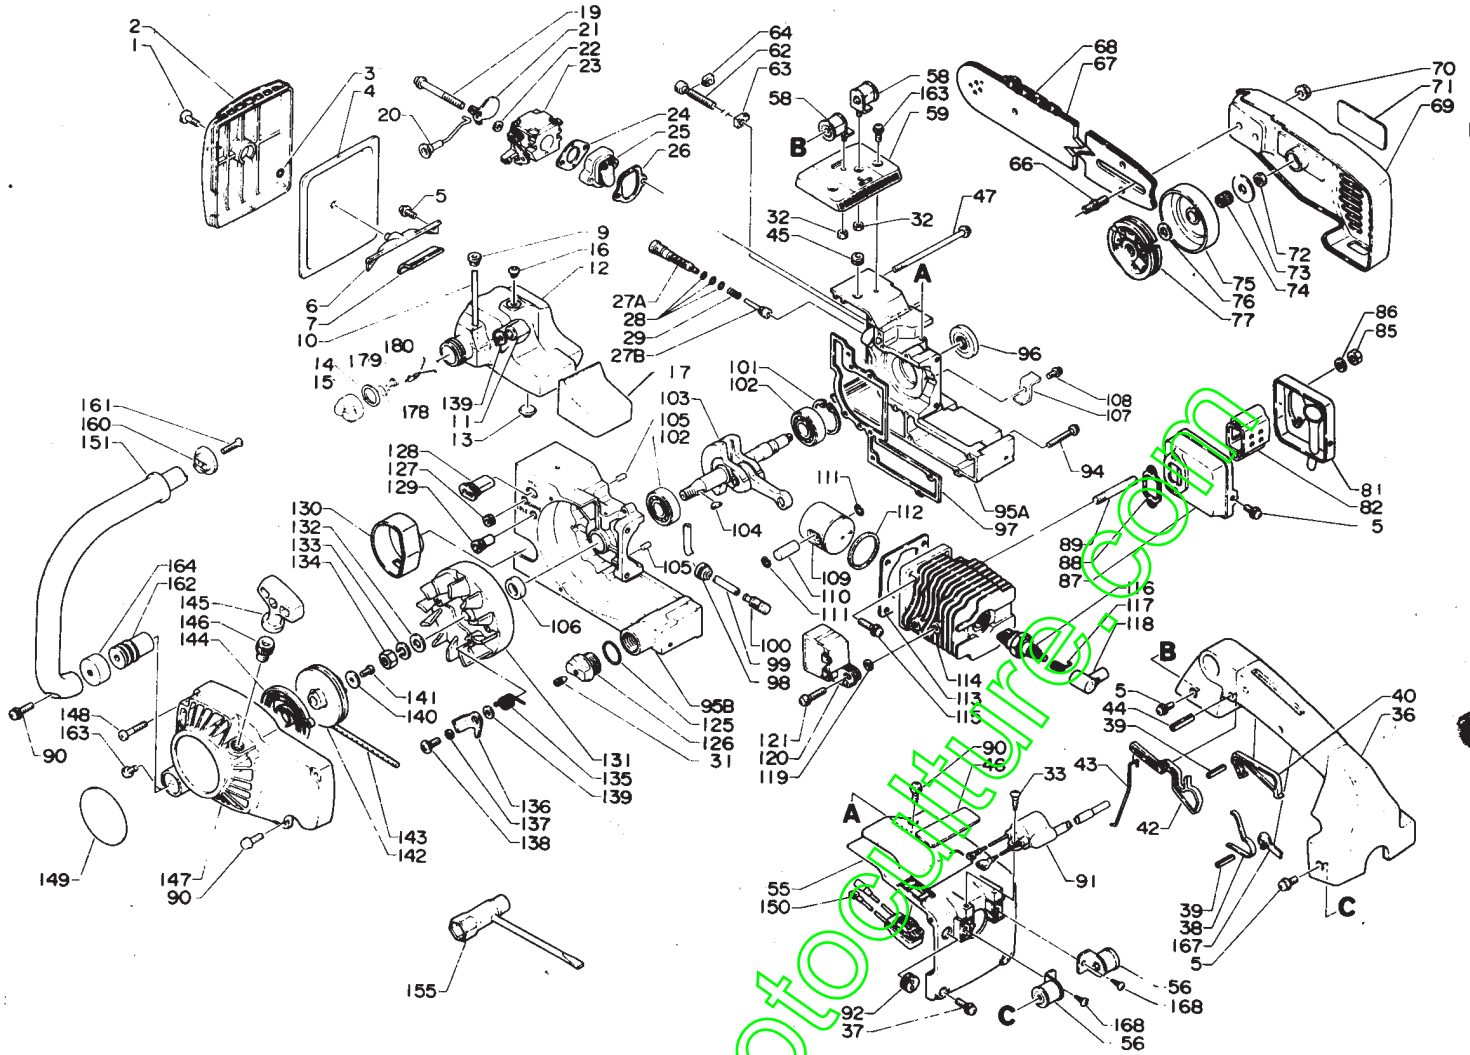

# ECHO / modèle CS-285 EVL

Cle n°	Quantité	Désignation	Numéro de pièce	Cle n°	Quantité	Désignation	Numéro de pièce
1	1	Couvercle complet de filtre à air	130 302-1503 2	1	15	Bouchon, réservoir carburant	-131 017-1393 2
2	1	Boulon moleté	-130 406-1393 2	178	1	Bordan chaîne	-131 023-1493 0
3	1	Couvercle filtre à air	-130 313-1503 2	179	1	Flambeur	-900 247-0300 6
4	1	Circip	100 700-0000 4	180	1	Flambeur croisé	-131 042-1473 0
5	6	Filtre à air	100 310-1393 0	16	1	Souape	131 314-1503 0
6	1	Joint filtre à air	900 242-0401 0	17	2	Silent bloc	131 924-1393 0
7	1	Passage	130 405-1393 0	19	1	Vis 5x10	900 242-0501 0
8	1	Passage	131 920-1393 0	20	1	Biellette de starter	178 510-1393 0
9	1	Passage	132 115-0146 0	21	1	Vollet de starter	178 515-1393 0
10	1	Tuyau carburant	132 010-1393 2	22	1	Entroise	178 516-0393 0
11	1	Plongeur carburant	131 206-0083 0	23	1	Carburateur complet	125 200-1393 2
12	1	Réservoir carburant	131 010-1503 0	24	1	Isolateur	130 016-0643 0
13	1	Silent bloc	100 242-0401 0	25	1	Joint	130 000-1393 2
14	1	Joint réservoir carburant	-131 064-1493 0	26	1	Joint	130 010-1393 0
15	1	Joint réservoir carburant	-131 016-1393 1	27	1	Grabage auto. opt.	437 000-1393 0
16	3	Joint torique	-437 020-0293 0	108	1	Vis 5x10	-900 242-0501 0
17	2	Ressort	-437 019-0293 0	109	1	Piston	100 010-1393 1
18	2	Ecrou de lame de 6	900 515-0000 5	110	1	Axe de piston	100 013-1393 0
19	1	Couvercle de cylindre	900 248-0401 6	111	2	Joint axe de piston	100 015-0463 0
20	1	Silent bloc	351 100-1493 1	112	1	Segment	100 011-0573 1
21	2	Passage	900 242-0401 8	113	1	Joint de cylindre	101 010-1393 0
22	2	Goupille élastique 4x20	178 091-1493 0	114	1	Cylindre	101 034-1393 0
23	2	Goupille élastique 5x25	900 340-4002 0	115	1	Vis 5x20	900 242-0502 0
24	1	Securité gâchette	178 090-1493 0	116	1	Bougie BMR 6A	159 010-1013 0
25	1	Gâchette	178 010-1493 0	117	1	Clip de coiffe	159 011-0054 0
26	1	Biellette de gaz	178 011-1493 0	118	1	Coiffe de bougie	159 012-0120 0
27	1	Goupille élastique 5x25	900 340-5002 5	119	2	Entroise	156 601-1503 8
28	1	Etiquette	178 210-0023 0	120	1	Module C.D.I.	156 601-1503 8
29	2	Vis	890 313-1493 1	121	1	Vis 5x22	900 242-0502 2
30	2	Vis	100 244-1393 0	122	1	Bouchon complet réservoir huile	436 001-1393 2
31	2	Couvercle de cylindre	101 514-1493 0	123	1	Joint torique 16	436 001-1393 2
32	2	Silent bloc	351 107-1493 0	124	1	Passage	436 001-1393 2
33	2	Silent bloc	351 105-1493 0	125	1	Rondelle de 8	178 516-0353 0
34	2	Silent bloc	351 104-1493 0	126	1	Passage	128 010-1393 0
35	2	Vis de réglage	433 016-1393 1	127	1	Passage	128 015-1393 0
36	1	Tendeur	433 014-1123 0	128	1	Passage	131 036-1393 0
37	1	Clip	433 028-1103 0	129	1	Joint	158 800-1393 0
38	2	Goujon	433 011-1393 0	130	1	Joint	900 600-0000 8
39	1	Lame guide-chaîne	---	131	1	Rondelle de 8	---
40	1	Chaine	---	132	1	Rondelle de 8	---
41	1	Couvercle, lame guide-chaîne	433 005-1493 0	133	1	Rondelle de 8	---
42	2	Ecrou de lame de 6	433 019-0393 2	134	1	Ecrou de B	---
43	1	Etiquette ECHO	890 137-1393 0	135	2	Ressort rappel cliquet	---
44	1	Ecrou	100 138-0393 0	136	2	Entroise	---
45	1	Rondelle	175 015-1393 0	137	2	Entroise	---
46	1	Roulement à aiguilles	175 012-0393 0	138	2	Vis	---
47	1	Pignon	175 005-1393 1	139	3	Rondelle de 5	---
48	1	Rondelle	175 014-1123 1	140	1	Lanceur automatique complet	---
49	1	Embrayage complet	145 600-1493 0	141	1	Rondelle	---
50	1	Post d'échappement complet	---	142	1	Vis 4x10	---
51	1	Vis 4x10	900 242-0401 0	143	1	Tambour lanceur	---
52	1	Couvercle	-145 606-1493 0	144	1	Corde lanceur	---
53	1	Adaptateur	-145 659-1393 0	145	1	Ressort spiral	---
54	1	Pot d'échappement	-145 659-1393 1	146	1	Poignée de lanceur	---
55	1	Joint pot d'échappement	-145 510-1393 0	147	1	Guide corde	---
56	2	Ecrou frein de 5	433 020-0083 0	148	1	Couvercle de ventilation	---
57	2	Rondelle de 5	900 602-0000 5	149	1	Vis 4x25	---
58	2	Goujon	100 014-0713 1	150	1	Etiquette	---
59	1	Vis 4x16	900 242-0401 6	151	1	Interrupteur	---
60	1	Bobine allumage	136 626-1493 0	152	1	Poignée avant	---
61	7	Passage	150 614-0291 0	153	1	Cle tournevis	---
62	1	Vis 4x20	900 242-0401 0	154	1	Support poignée	---
63	1	Plan de centrage (pas)	100 206-1393 4	155	1	Vis 5x18	---
64	2	Plan de centrage	100 215-0393 0	156	1	Silent bloc	---
65	1	Joint d'étanchéité	100 213-0393 0	157	2	Vis 4x12	---
66	1	Joint center	100 242-1393 2	158	1	Interrupteur	---
67	1	Tuyau huile	132 115-1113 0	159	1	Entroise	---
68	1	Plongeur d'huile	437 210-1393 0	160	2	Vis parker 4x10	---
69	1	Circip 32	900 205-0283 2	161	1	Embiellage complet	---
70	2	Roulement 6201	900 810-3620 1	162	1	Clavette	---
71	1	Embiellage complet	100 100-1393 1	163	1	Joint d'étanchéité	---
72	1	Clavette	100 212-1123 0	164	1	Captur de chaîne	---
73	1	Joint d'étanchéité	433 000-1393 1	165	1		---
74	1	Captur de chaîne	---	166	1		---