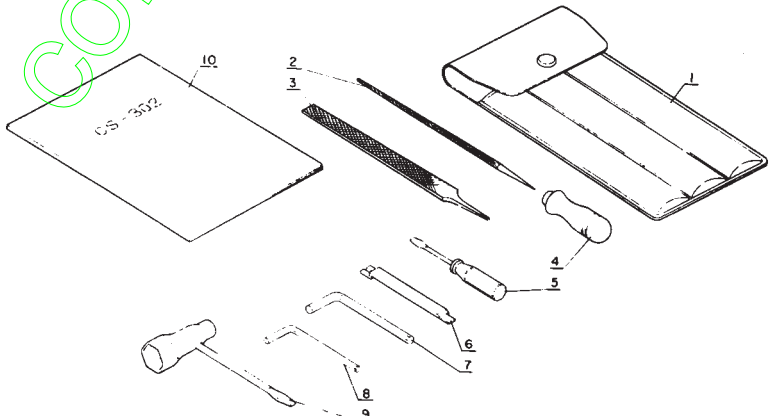

Key No. No. ref Ref.n'	Part No. No. de pièce Numéro de pièce	Q'ty per unit
12- 1	351 205-0393 1	1
5	900 105-0502 0	1
7	100 247-0283 0	1
8	900 600-0000 4	2
10	900 105-0401 8	2

Remarks	anci en numéro	nouveau numéro	désignation
	rien 126	351207-0393-0	support de brancard
	rien	351800-0393-0	protecteur de main gauche
	351205-0393-1	351406-0393-0	brancard

Key No. No. ref Ref. n'	Part No. No. de pièce Numéro de pièce	Q'ty per unit
13- 1	433 010-0393 1	1
2	433 012-0393 0	1
3	433 013-0393 0	1
4	433 011-0393 0	2
6	433 019-0393 1	2
7	890 021-0393 1	1
8	433 016-0283 0	1
9	100 247-0283 0	1
10	433 014-0393 2	1
11	433 022-0283 0	1
12	900 600-0000 5	1
13	433 006-1283 0	1
14	900 220-0502 5	1