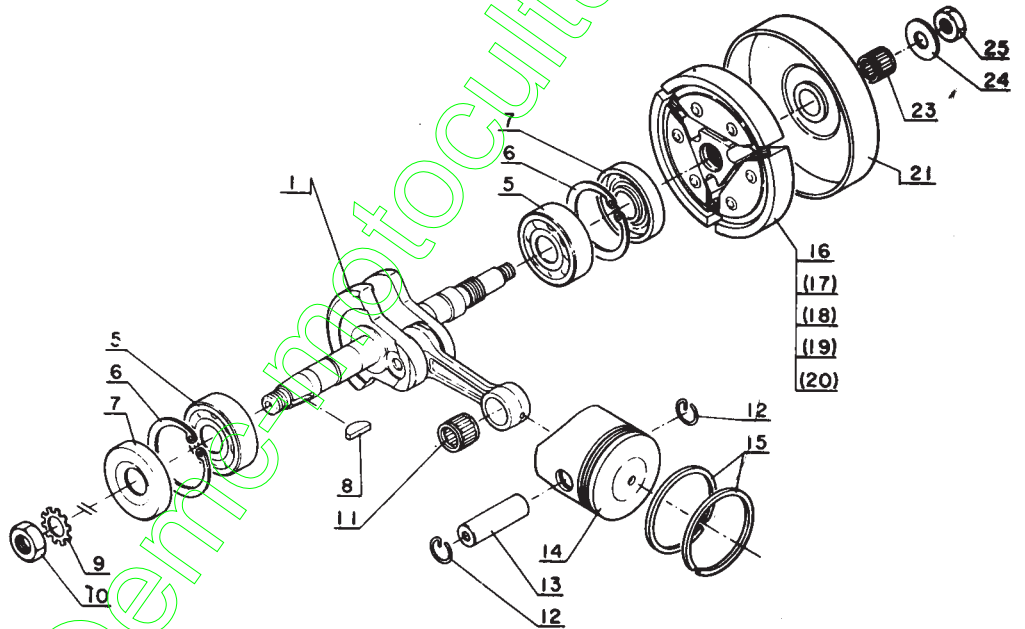

Additif 1985 : (N° 510-510) fourni séparément, page 111

	<i>pages</i>		<i>pages</i>
• Les scies à moteur (tronçonneuses) :		• Les souffleurs-balayeurs :	
— CS.360 EVL	112 à 114	— PB 300 E	129 à 131
— CS.440 EVL	114 à 116	— PB 400	131
— CS.550 EVL	117 à 119	• L'adaptation tailleuse de haies :	
— CS.660 EVL	119 à 120	— CSAH 290	132
— CST.610 EVL	120 à 122	• Le pulvérisateur à pression porté à dos :	
— CS.4000 et CS.4500	122 à 124	— SHR 200 E	133 à 134
• Les Débroussailleuses portatives :		• Les atomiseurs-poudreux :	
— SRM 250 E	125 à 126	— DM 3500	134 à 136
— SRM 400 AE	127 à 128	— DM 4500	136 à 137
• L'adaptation houe-bineuse :		— DM 5500	138
— SRAC 200 et SRAC 300	128		

KIORITZ / modèle CS 302

Key No. No. ref Ref.n°	Part No. No. de pieza Número de pieza	Q'ty per unit
1- 1	101 011-0393 0	1
2	101 010-0393 0	1
3	100 247-0283 0	4
4	900 105-0502 0	4
5	145 510-0393 0	1
6	145 610-0393 1	1
7	900 105-0501 5	2
8	145 621-0393 0	1
10	900 241-0401 0	4
(*6)	145 806-0393 1	1
(*12)	145 862-0393 0	1
(*13)	145 809-0393 0	1
(*14)	900 220-0400 6	2
(*15)	900 610-0000 4	4
(*16)	145 861-0393 0	1
(*17)	145 866-0393 0	1
(*18)	900 220-0401 4	2
(*19)	145 865-0393 0	2

Key No. No. ref Ref. n°	Part No. No. de pieza Número de pieza	Q'ty per unit
2- 1	100 100-0393 0	1
5	900 810-3620 1	2
6	900 702-0003 2	2
7	100 213-0393 0	2
8	100 131-0162 0	1
9	900 611-0000 8	1
10	900 500-0000 8	1
11	100 012-0072 0	1
12	100 015-0393 0	2
13	100 013-0393 0	1
14	100 010-0393 0	1
15	100 011-0031 0	2
16	175 000-0393 0	1
21	175 007-0395 0	1
23	175 012-0393 0	1
24	175 014-0393 0	1
25	100 139-0393 0	1
27	175 015-0393 0	1
(16)	175 018-0393 0	1
(17)	175 017-0393 0	3
(18)	175 016-0393 0	1
(19)	175 019-0393 0	3
(20)	900 314-3001 1	6