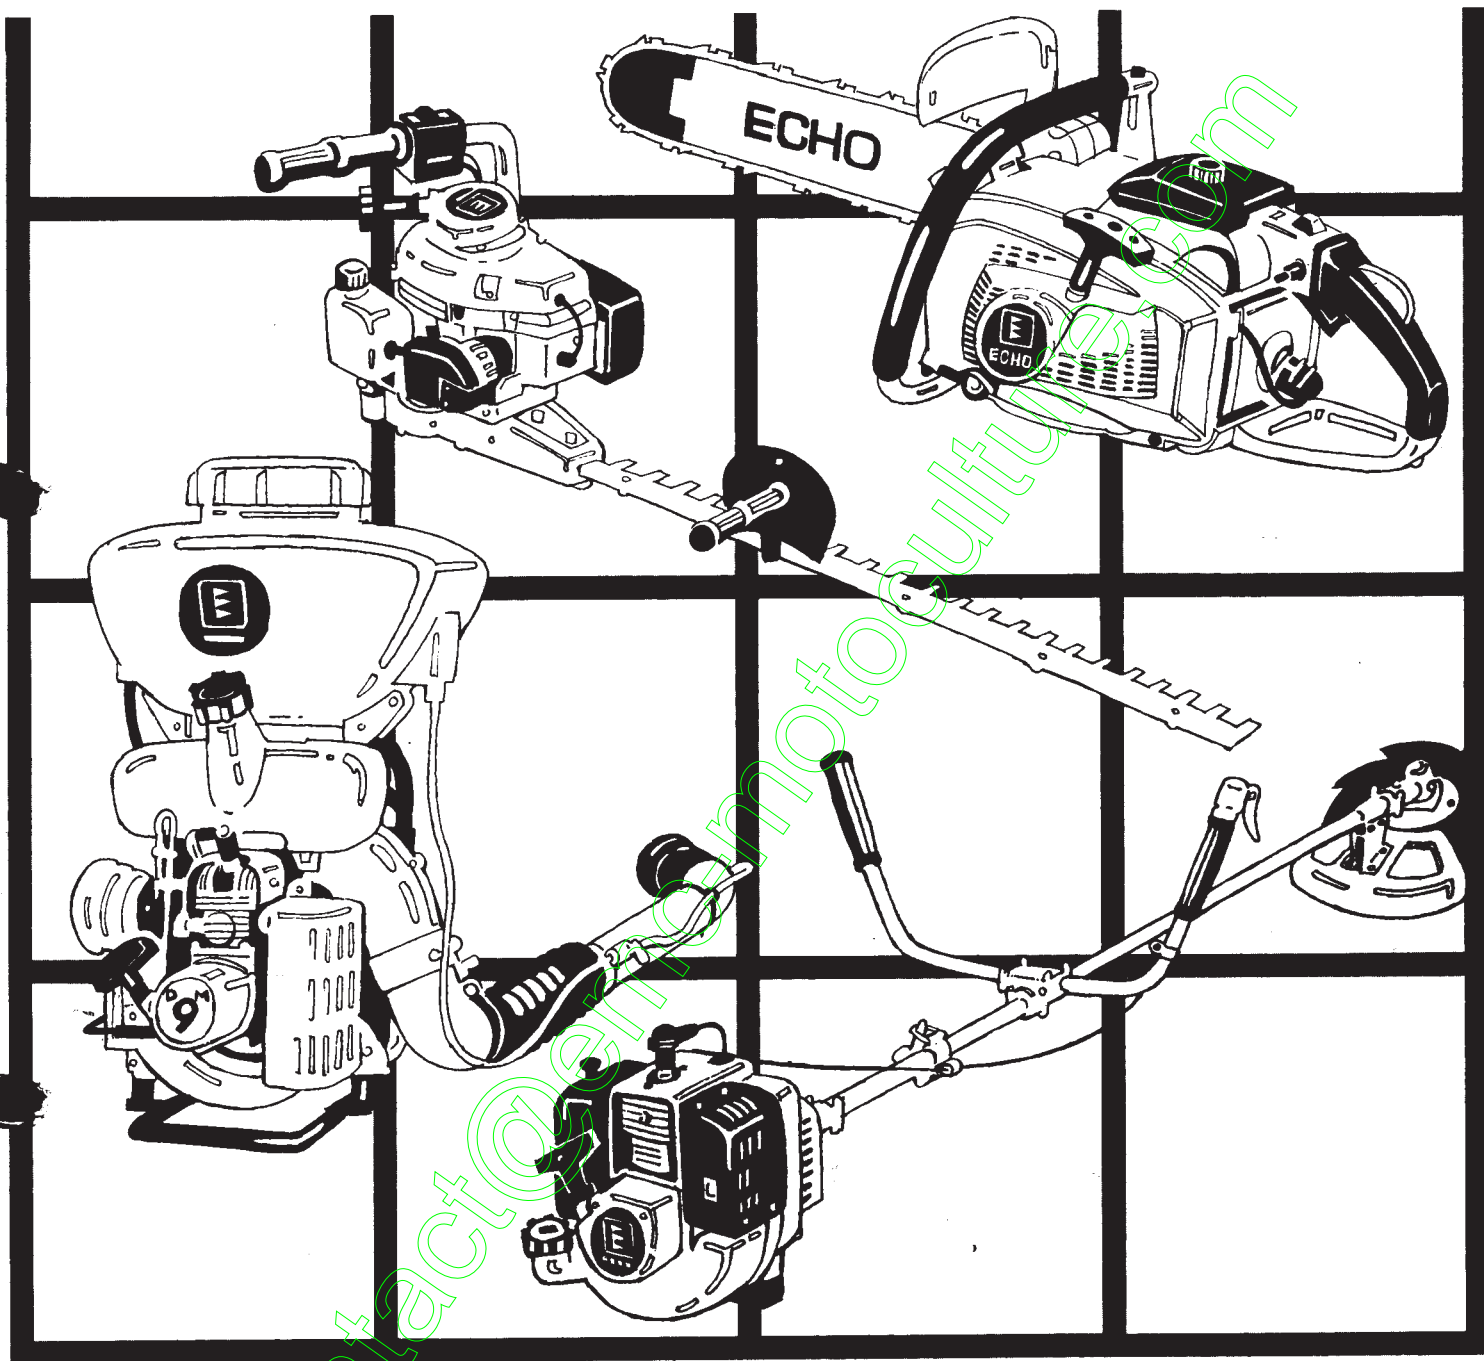

ECHO®

Kioritz (Japon)

Importateur exclusif :

Ets P.P.K. s.a.

CONSTRUCTIONS MÉCANIQUES PAUL-P. KLOMP

45-47, boulevard Saint-Denis - 92405 COURBEVOIE CEDEX - B.P. 82
Tél. (1) 47 88 42 50 +

SOMMAIRE

<i>Modèles</i>	<i>Cylindrée</i>	<i>Pages</i>
CS 302	30 cm ³	1 à 4
CS 304 VL	31 cm ³	5 et 6
CS 351 VL	35 cm ³	7 à 9
CS 60 S	62 cm ³	10 à 13
CS 500 VL	50 cm ³	14 et 15
CS 702 VL	71 cm ³ }	16 à 18
CS 602 VL	60 cm ³ }	
CS 750 EVL	78,5 cm ³	19 à 21
CS 1001 VL	103 cm ³	22 à 24
1982 : page 25		
CS-285 EVL	27,9 cm ³ (98 dB/A)	26 et 28
CS-290 EVL	27,9 cm ³ (99 dB/A)	27 et 28
CS-330 EVL	33,4 cm ³ (105 dB/A)	29 et 30
CS-400 EVL	40,2 cm ³ (106 dB/A)	31 et 32
CS-500 EVL	49,9 cm ³ (105 dB/A)	33 et 34
CS-650 EVL	64,2 cm ³ (105 dB/A)	35 et 36
1983 : page 37		
CS-451 VL	44,3 cm ³ (poids nu : 4,9 kg)	38 à 43
CS-452 VL	44,3 cm ³ (poids nu : 5,6 kg)	43 à 47
CS-601 S/601 VL	59,8 cm ³ (poids nu : 5,8 kg)	47 à 52
CS-701 S/701 VL	70,7 cm ³ (poids nu : 6,5 kg)	
CS-900 EVL	91,6 cm ³ (poids nu : 9 kg)	53 à 54