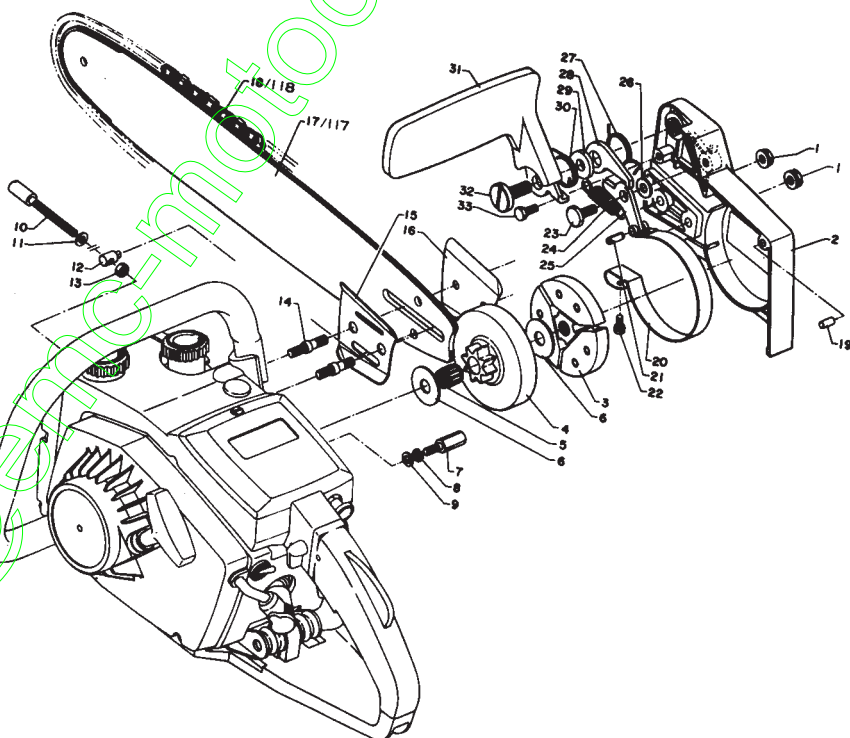

KIORITZ / modèle CS 304 VL (suite)

Key No. Réf n°	Part No. Numéro de pièce	Q'ty Quantité
3-1	130 308-1113 0	1
2	178 008-0343 0	1
3	178 013-0393 0	1
4	178 012-0393 0	1
5	900 340-1601 0	1
6	178 043-1113 0	1
7	178 010-1113 0	1
8	178 011-1113 0	1
9	900 340-5002 5	1
10	900 340-4001 6	2
11	178 090-1053 1	1
12	178 091-1053 0	1
13	351 110-1113 0	1
14	351 111-1113 0	1
15	900 242-0401 8	4
16	900 241-0401 0	4
17	351 605-1113 0	4
18	351 624-1113 0	1
19	351 621-1113 0	1
20	351 614-1113 0	1
21	100 247-0283 0	3
22	900 241-0501 8	3
23	351 205-1113 0	1
24	900 100-0603 5	1
25	351 221-1113 0	1

Key No. Réf n°	Part No. Numéro de pièce	Q'ty Quantité
3-26	900 100-0501 8	1
28	100 616-1113 0	1
29	162 013-1113 0	1
30	900 250-0401 6	2
*27	880 210-1113 0	1
*16	900 241-0401 0	2

Option
Commandes spécialement

Key No. Réf n°	Part No. Numéro de pièce	Q'ty Quantité
5-*	433 100-1113 1	1
2	-433 110-1113 1	1
19	-100 215-0283 0	1
20	-433 123-1113 1	1
21	-900 340-5001 2	1
22	-900 241-0401 0	1
23	-433 120-1113 0	1
24	-433 122-1113 0	1
25	-433 119-1113 0	1
26	-433 121-1113 0	1
27	-433 118-1113 0	1
28	-433 117-1113 0	1
29	-433 115-1113 0	1
30	-433 114-1113 0	1
31	-433 105-1113 0	1
32	-433 113-1113 0	1
33	-433 133-1113 0	1
1	433 019-0393 1	2
3	175 000-1113 0	1
4	175 007-1113 0	1
5	175 012-0083 0	1
6	175 015-1113 0	2
7	433 026-1103 0	1
8	900 605-0000 5	1
9	900 600-0000 5	1

Key No. Réf n°	Part No. Numéro de pièce	Q'ty Quantité
5-10	433 016-1113 0	1
11	100 247-0283 0	1
12	433 014-0393 2	1
13	433 022-0283 0	1
14	433 011-0393 0	1
15	433 013-0393 0	1
16	433 012-0393 0	1
**17	430 411-0393 0	1
**117	430 412-0393 0	1
**18	431 611-1003 0	1
**118	431 612-1003 0	1