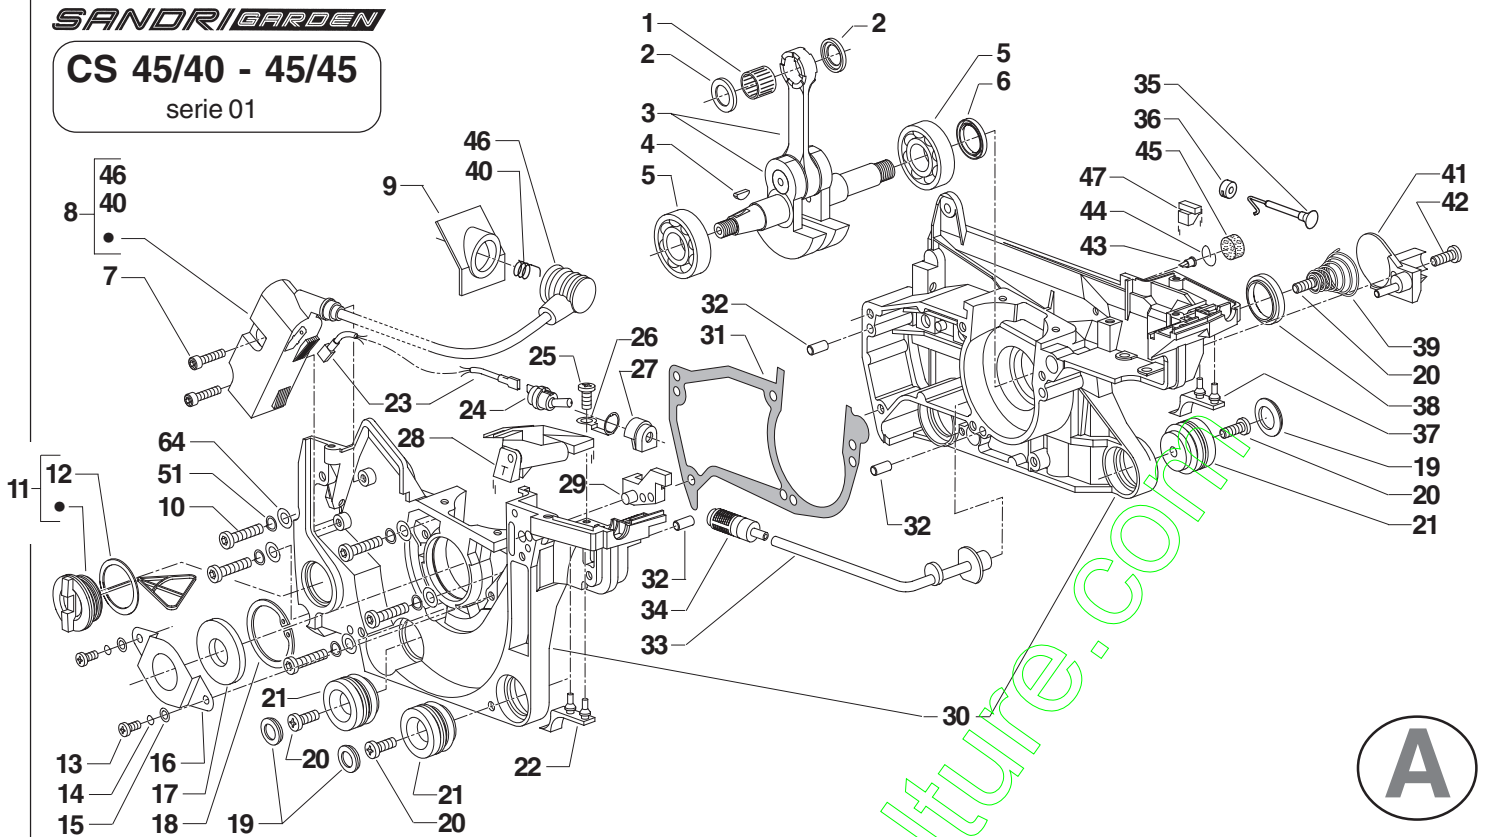

SANDORIGARDEN

ILLUSTRATED PARTS LIST

GARDEN IDEA

CS 45/40

45/45

CS 45/40 - 45/45

serie 01

CS 45/40 - 45/45

serie 01

A

POS.	CODICE	Q.TA	POS.	CODICE	Q.TA	POS.	CODICE	Q.TA	POS.	CODICE	Q.TA
1	2039380	1	13	1039480	6	25	1039600	5	37	2040490	1
2	2039390	2	14	1039490	2	26	2039610	1	38	2040500	1
3	2039400	1	15	1039500	2	27	2039620	1	39	2040510	1
4	2039410	1	16	2039510	1	28	2039630	1	40	2040520	1
5	2039420	2	17	2039520	1	29	2039640	1	41	2040530	1
6	2039430	1	18	2039530	1	30	2039650	1	42	1040540	1
7	1039440	2	19	2039540	5	31	2039660	1	43	2040550	1
8	2039450	1	20	1039550	19	32	2039670	3	44	2040560	1
9	2039460	1	21	2039560	3	33	2039680	1	45	2040570	1
10	1039470	5	22	2039570	1	34	2039690	1	46	2040580	1
11	2039370	2	23	2039580	1	35	2040470	1	47	2041700	1
12	2039360	2	24	2039310	1	36	2040480	1			

B

POS.	CODICE	Q.TA	POS.	CODICE	Q.TA	POS.	CODICE	Q.TA	POS.	CODICE	Q.TA
50	1040590	2	58	2040670	1	66	2040750	1	74	2040830	1
51	1040600	15	59	2040680	2	67	1040760	4	75	2033400	1
52	2040610	1	60	2040690	1	68	2040770	1	76	2040840	1
53	2040620	1	61	2040700	1	69	2040780	1	77	2040850	1
54	2040630	1	62	2040710	2	70	2040790	1	78	1040860	2
55	2040640	2	63	2040720	-	71	2040800	1	79	2040870	1
56	1040650	4	64	1040730	13	72	2040810	1			
57	2040660	1	65	2040740	1	73	2040820	1			

CS 45/40 - 45/45
serie 01

POS.	CODICE	Q.TA	POS.	CODICE	Q.TA	POS.	CODICE	Q.TA	POS.	CODICE	Q.TA
85	2040880	1	91	2039300	1	96	2035000 (40 cm/16")	1	101	2041020	1
86	2040890	1	92	2040950	1	97	2035010 (45 cm/18")	1	102	2039330	1
87	2040900	1	93	2040960	1		2040980				
88	1040910	2	94	2040970	1	98	2040990	1			
89	2040920	2	95	2035020 (66 cl)	1	99	2041000	1			
90	2040930	1		2035030 (72 cl)	1	100	2039320	1			