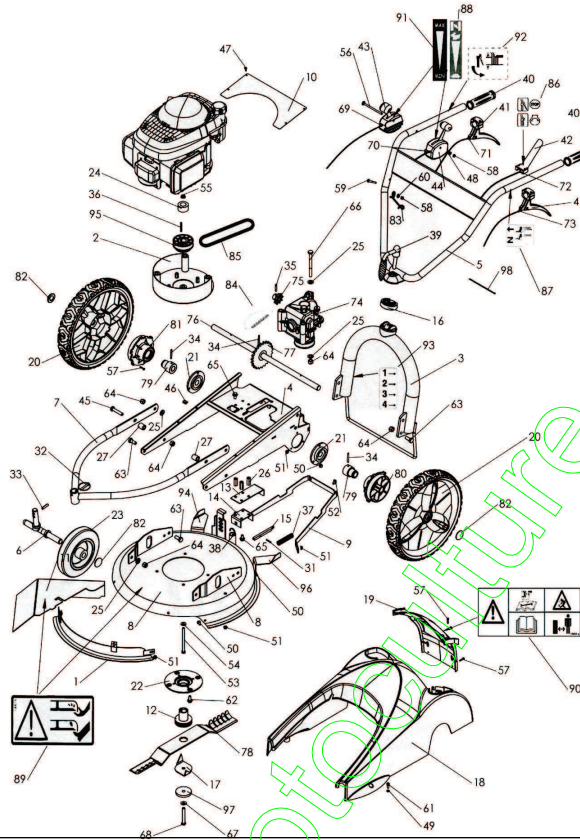

Pièces détachées

2005

Rep	Référence	Description	Qté	Remarques
1	4002000505	4002000505 DEFLECTEUR AVANT	1	
2	0340030034	0340030034 REHAUSSE MOTEUR 06	1	
3	4002030308	4002030308 ARCEAU NOIR VISSE	1	
4	4002030301	4002030301 CHASSIS AR. NOIR	1	
5	4002030303	4002030303 GUIDON NOIR DE516BV	1	
6	4002000304	4002000304 SUPPORT ROUE AV.	1	
7	4002030306	4002030306 CHASSIS AV. NOIR	1	
8	4002030501	4002030501 COUPELLE GRISE BV	1	
9	4002030502	4002030502 SUPPORT CAPOT BV	1	
10	4002030307	4002030307 TOLE DE PROTECTION	1	
11	4002000504	4002000504 DEFLECTEUR LATERAL	1	
12	0302030047	0302030047 MOYEU DE LAME BV	1	
13	4002030101	4002030101 SUPPORT RELEVAGE	1	
14	4002000102	4002000102 SUP. AXE RELEVAGE	1	
15	0302010030	0302010030 AXE DE RELEVAGE (15535)	1	
16	0303000013	0303000013 PIECE INTER.REGLAG	1	
17	0304000117	0304000117 COUPE FILANDREUX	1	
18	0340030020	0340030020 CAPOT ROUGE DE516BV	1	
19	0340030021	0340030021 TRAPPE DE VISITE	1	
20	0340030026	0340030026 ROUE AR. DE516BV	2	
21	0340030013	0340030013 PALIER D'ARBRE DE ROUE	2	
22	0340030028	0340030028 PALIER DE COUPELLE	1	
23	0309000009	0309000009 ROUE(14101)	1	