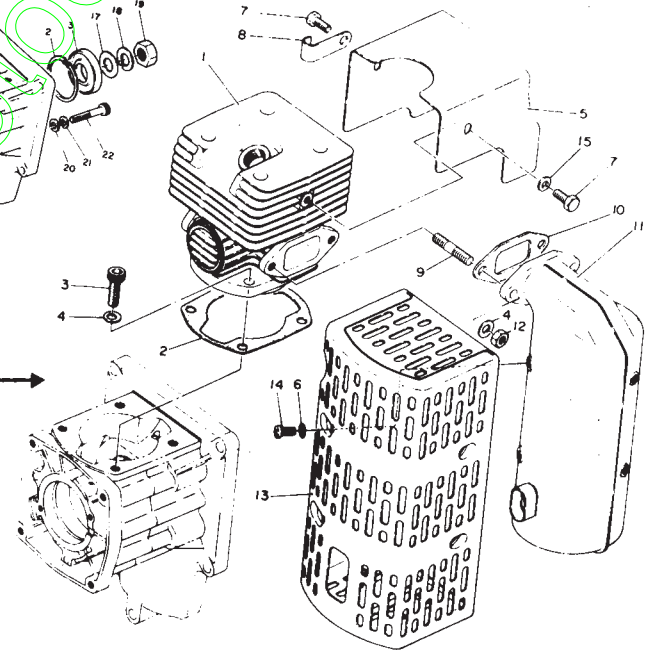

(2) CYLINDRE, POT D'ÉCHAPPEMENT ET FILTRE À AIR

(4) RÉSERVOIR D'ESSENCE