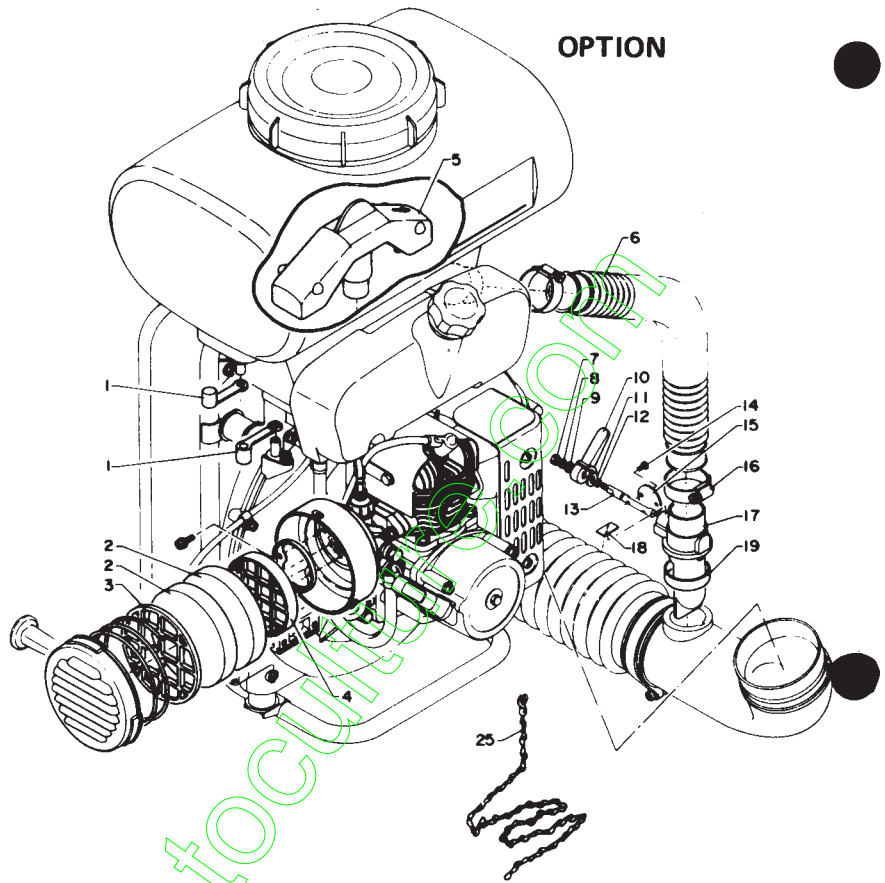

ECHO / modèle MB-400 (suite)

n°	Numéro de pièce	Quantité	Désignation
1	363 021-0111 0	2	Bouchon
2	130 310-0041 0	2	Filtre à air
3	130 311-0111 0	1	Grille
4	130 319-0111 0	1	Grille
5	250 116-0241 0	1	Guide atomiseur
6	370 619-0241 0	1	Tuyau
7	370 600-0241 0	1	Volet complet
8	900 500-0000 4	1	Ecrou 4
9	900 605-0000 4	1	Rondelle ressort 4
10	900 602-0000 4	1	Rondelle 4
11	370 715-0241 0	1	Levier
12	370 716-0241 0	1	Rondelle
13	437 056-0283 0	1	Joint torique
14	370 710-0241 0	1	Axe
15	370 714-0241 0	2	Vis
16	370 713-0241 0	1	Volet
17	370 623-0241 0	1	Tuyau
18	890 130-0241 0	1	Etiquette
19	370 811-0241 0	1	Collier
20	357 038-0241 0	2	Collier
25	898 505-0111 0	1	Chaîne de masse

No.	Part Number	Q'ty
1	100 244-0111 0	2
2	900 605-0000 6	12
3	900 600-0000 6	12
4	100 245-0111 0	2
5	900 100-0602 5	4
6	131 310-0023 0	1
7	100 510-0031 0	1
9	100 210-0111 0	1
8	100 215-0283 0	2
10	100 242-0111 0	1
11	900 500-0000 6	4
12	100 254-0013 0	4
16	900 242-0504 2	3
17	100 615-0111 0	1