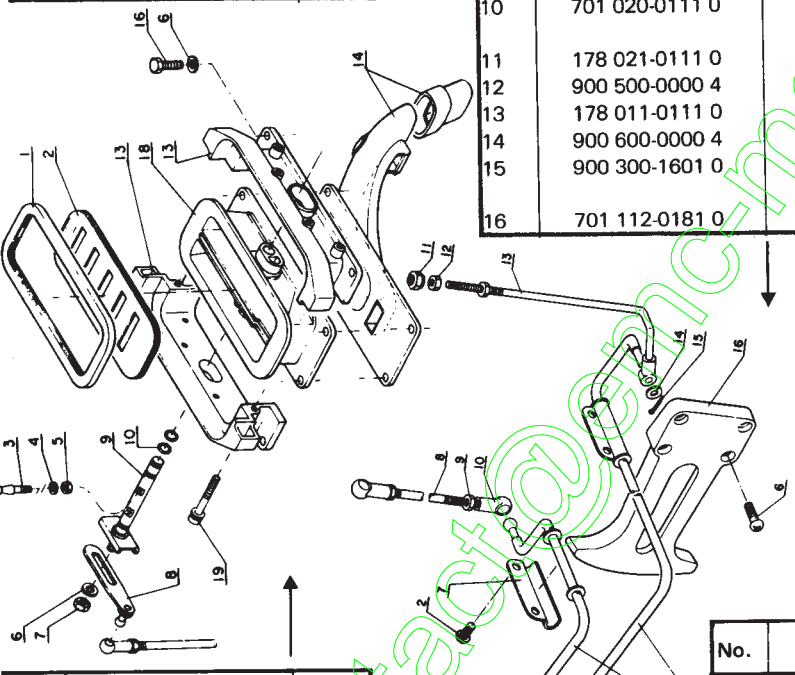

No.	Part Number	Q'ty
1	900 500-0000 6	1
2	900 600-0000 6	5
3	200 910-0111 0	2
4	200 110-0181 1	1
5	363 021-0111 0	1
6	900 242-0501 0	1
7	363 015-0111 0	1
8	900 220-0400 8	1
9	900 600-0000 5	6
10	900 242-0502 0	4
11	200 111-0181 0	1
12	210 419-0111 0	2
13	210 416-0111 0	2
14	200 124-0111 1	1
15	900 100-0601 4	4
18	200 916-0111 0	2
19	900 605-0000 5	4
20	900 100-0501 6	4
22	200 101-0111 0	1
23	900 242-0502 5	2
26	200 118-0111 0	1
27	900 605-0000 6	1
29	900 515-0000 6	4
26	900 100-0602 0	1

No.	Part Number	Q'ty
1	300 322-0161 0	2
2	300 301-0111 0	2
3	300 328-0031 0	4
4	300 105-0111 0	1
5	300 005-0161 0	1
6	300 218-0111 0	2
7	300 217-0061 0	2
8	300 219-0111 0	2
9	300 220-0111 0	2
12	900 242-0501 0	2
13	300 333-0031 0	2

No.	Part Number	Q'ty
1	178 023-0111 0	2
2	900 242-0501 0	6
3	701 111-0111 0	1
4	701 005-0111 0	1
5	178 005-0161 0	1
6	900 242-0502 0	4
7	178 114-0111 0	2
8	701 014-0111 0	1
9	900 500-0000 5	2
10	701 020-0111 0	2
11	178 021-0111 0	1
12	900 500-0000 4	1
13	178 011-0111 0	1
14	900 600-0000 4	1
15	900 300-1601 0	1
16	701 112-0181 0	1

No.	Part Number	Q'ty
1	270 119-0111 0	1
2	270 100-0111 1	1
3	270 216-0111 0	2
4	900 600-0000 4	2
5	900 509-0000 4	2
6	900 600-0000 6	5
7	900 500-0000 6	1
8	270 200-0111 0	1
9	270 205-0161 0	1
10	270 217-0111 0	2
13	270 000-0211 1	1
14	370 301-0111 0	1
16	900 100-0602 0	4
18	270 026-0211 1	1
19	900 242-0503 0	2

No.	Part Number	Q'ty
1	210 023-0021 0	1
2	210 014-0031 0	1
4	210 406-0111 0	1
5	900 242-0502 5	1
6	210 012-0111 0	1
7	210 407-0111 0	1
8	210 011-0111 0	1

Key No.	Part Number	Q'ty
12- 1	357 013-0021 0	1
2	363 019-0031 0	1
3	363 018-0031 0	1
4	900 722-0001 0	1
5	363 022-0051 0	1
6	363 017-0031 0	1
7	250 001-0111 0	1
9	250 013-0031 0	1
8	250 011-0111 0	1
10	363 014-0031 0	1
11	250 000-0111 0	1
12	250 016-0111 0	1
13	250 914-0111 0	2
14	250 915-0111 0	2
15	250 918-0111 0	1
16	250 916-0111 0	2
17	900 242-0503 0	4
18,20	250 900-0181 0	1
19	900 502-0000 5	4
21	363 023-0111 0	2