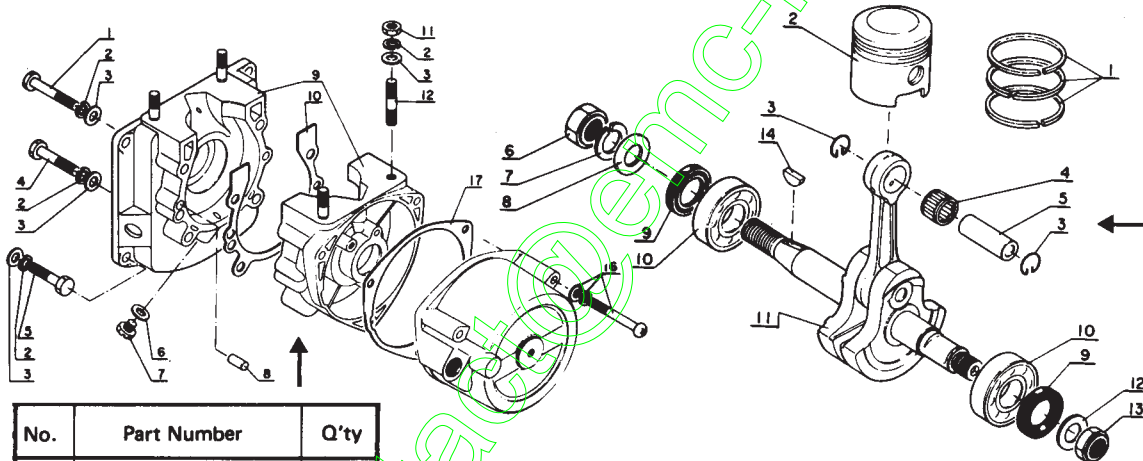

No.	Part Number	Q'ty
1	100 011-0111 0	3
2	100 010-0111 0	1
3	100 015-0012 0	2
4	100 012-1233 0	1
5	100 013-0041 0	1
6	100 134-0111 0	1
7	100 133-0111 0	1
8	100 136-0111 0	1
9	100 213-0031 0	2
10	900 810-3620 2	2
11	100 100-0111 0	1
12	175 015-0012 0	1
13	100 147-0091 0	1
14	100 142-0031 0	1

No.	Part Number	Q'ty
1	100 244-0111 0	2
2	900 605-0000 6	12
3	900 600-0000 6	12
4	100 245-0111 0	2
5	900 100-0602 5	4
6	131 310-0023 0	1
7	100 510-0031 0	1
9	100 210-0111 0	1
8	100 215-0283 0	2
10	100 242-0111 0	1
11	900 500-0000 6	4
12	100 254-0013 0	4
16	900 242-0504 2	3
17	100 615-0111 0	1