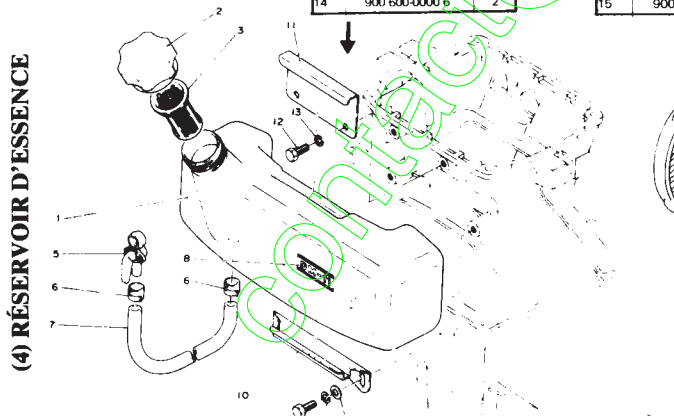

No.	Part Number	Q'ty
1	254 210-0051 0	1
2	363 024-0111 0	1
3	355 011-0111 0	1
4	355 012-0091 0	1
5	253 010-0111 0	1
6	357 010-0111 0	1
7	357 014-0111 0	1
8	357 015-0111 0	1
9	357 023-0111 0	2

No.	Part Number	Q'ty
1	357 911-0011 0	1
2	357 011-0111 0	1
3	357 023-0111 0	2
4	358 100-0111 0	1
5	357 012-0111 0	1

ECHO / modèle DM-11

(atomiseur)

(1) PISTON, EMBIELLAGE ET CARTER MOTEUR

No.	Part Number	Q'ty
1	100 200-0151 0	1
16	-100 215-0283 0	2
3	100 213-0151 0	2
4	900 500-0000 8	1
5	131 310-0023 0	1
6	900 100-0601 0	1
7	900 810-3620 3	2
8	100 100-0151 0	1
9	100 012-0283 0	1
10	100 015-0023 0	2
11	100 013-0151 0	1
12	100 010-0151 0	1
13	100 011-0343 0	2
14	900 322-0301 4	1
15	100 242-0151 4	1
17	900 600-0001 2	1
18	900 605-0001 2	1
19	900 500-0001 2	1
20	900 600-0000 6	4
21	900 605-0000 6	5
22	900 105-0603 5	5
	900 702-0004 0	2

No.	Part Number	Q'ty
1	131 010-0151 0	1
2	131 001-0111 0	1
3	131 110-0031 0	1
5	132 200-0051 1	1
6	357 013-0021 0	2
7	132 010-0111 0	1
8	890 034-0151 0	1
10	131 918-0151 0	1
11	131 910-0151 0	1
12	900 100-0601 4	4
13	900 605-0000 6	2
14	900 600-0000 6	2

No.	Part Number	Q'ty
1	101 000-0151 0	1
2	101 010-0151 0	1
3	900 105-0602 0	4
4	900 600-0000 6	6
5	101 514-0151 0	1
6	900 600-0000 5	4
7	900 100-0501 0	2
8	159 110-0111 0	1
9	100 214-0283 0	2
10	145 510-0151 0	1
11	145 610-0151 0	1
12	900 500-0000 6	2
13	145 621-0161 0	1
14	900 220-0501 0	4
15	900 603-0000 5	1

(2) CYLINDRE, POT D'ÉCHAPPEMENT ET FILTRE À AIR

(4) RÉSERVOIR D'ESSENCE

(3) FILTRE ET PLAQUE ISOLANTE

No.	Part Number	Q'ty
1	130 313-0111 0	1
2	130 316-0041 0	1
3	130 311-0111 0	1
4	130 310-0041 0	2
5	130 319-0111 0	1
6	130 420-0011 0	1
7	130 314-0111 0	1
9	900 220-0401 2	2
10	900 605-0000 4	2
11	900 500-0000 6	2
12	900 605-0000 6	2
13	900 600-0000 6	2
14	101 013-0111 0	2
15	120 000-0151 0	1
16	130 016-0111 0	2
17	130 017-0111 0	1

(5) LANCEUR