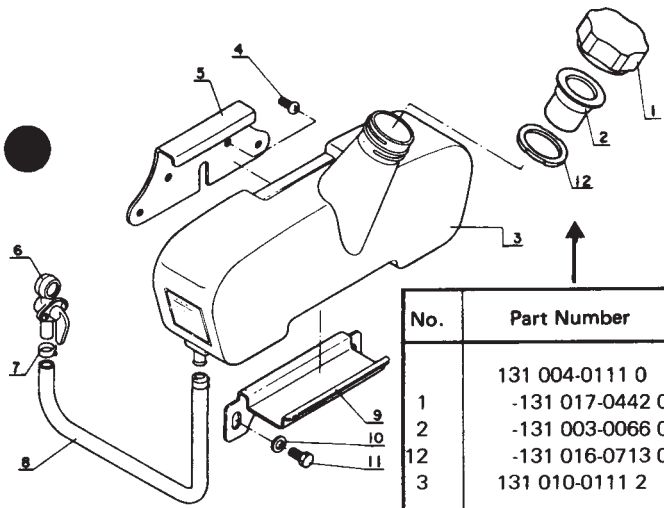

ECHO / modèle MB-400 (suite)

n°	Numéro de pièce	Quantité	Désignation
1	363 021-0111 0	2	Bouchon
2	130 310-0041 0	2	Filtre à air
3	130 311-0111 0	1	Grille
4	130 319-0111 0	1	Grille
5	250 116-0241 0	1	Guide atomiseur
6	370 619-0241 0	1	Tuyau
7	370 600-0241 0	1	Volet complet
8	900 500-0000 4	1	Ecrou 4
9	900 605-0000 4	1	Rondelle ressort 4
10	900 602-0000 4	1	Rondelle 4
11	370 715-0241 0	1	Levier
12	370 716-0241 0	1	Rondelle
13	437 056-0283 0	1	Joint torique
14	370 710-0241 0	1	Axe
15	370 714-0241 0	2	Vis
16	370 713-0241 0	1	Volet
17	370 623-0241 0	1	Tuyau
18	890 130-0241 0	1	Etiquette
19	370 811-0241 0	1	Collier
20	357 038-0241 0	2	Collier
25	898 505-0111 0	1	Chaîne de masse

No.	Part Number	Q'ty
1	100 244-0111 0	2
2	900 605-0000 6	12
3	900 600-0000 6	12
4	100 245-0111 0	2
5	900 100-0602 5	4
6	131 310-0023 0	1
7	100 510-0031 0	1
9	100 210-0111 0	1
8	100 215-0283 0	2
10	100 242-0111 0	1
11	900 500-0000 6	4
12	100 254-0013 0	4
16	900 242-0504 2	3
17	100 615-0111 0	1

No.	Part Number	Q'ty
1	101 514-0111 0	1
2	101 000-0111 0	1
3	145 510-0111 0	1
4	145 610-0111 0	1
5	900 600-0000 6	5
6	900 100-0602 0	2
7	145 621-0111 0	1
8	900 242-0501 4	2
12	900 100-0601 0	2
13	900 605-0000 6	2
14	900 500-0000 6	2
15	101 013-0111 0	2
16	101 010-0111 0	1