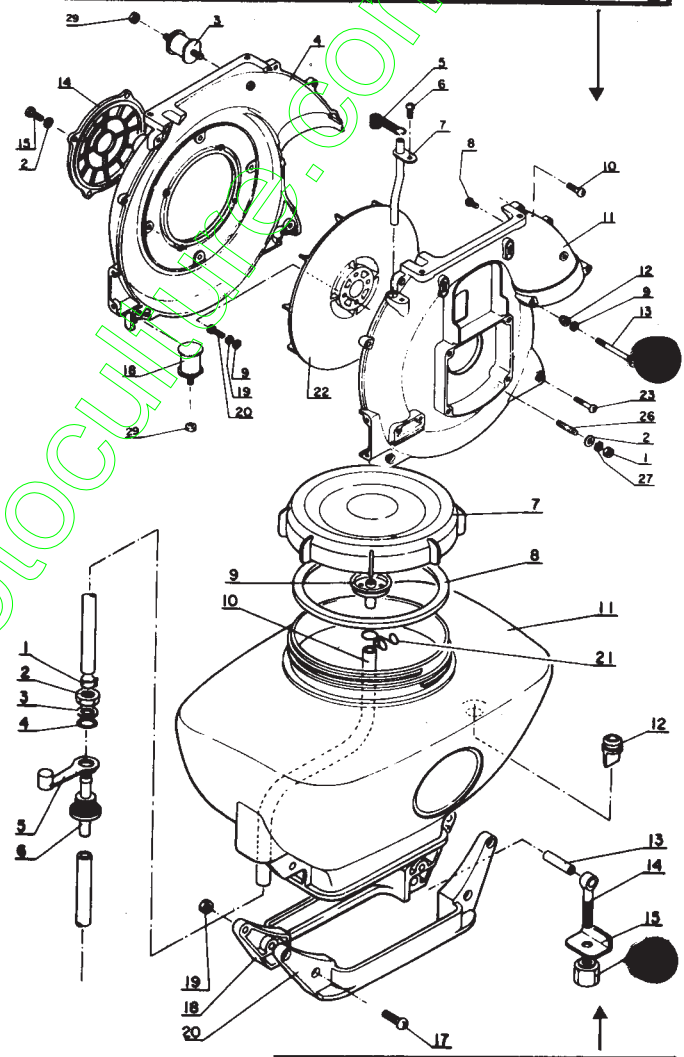

No.	Part Number	Q'ty
1	900 500-0000 6	1
2	900 600-0000 6	5
3	200 910-0111 0	2
4	200 110-0181 1	1
5	363 021-0111 0	1
6	900 242-0501 0	1
7	363 015-0111 0	1
8	900 220-0400 8	1
9	900 600-0000 5	6
10	900 242-0502 0	4
11	200 111-0181 0	1
12	210 419-0111 0	2
13	210 416-0111 0	2
14	200 124-0111 1	1
15	900 100-0601 4	4
18	200 916-0111 0	2
19	900 605-0000 5	4
20	900 100-0501 6	4
22	200 101-0111 0	1
23	900 242-0502 5	2
26	200 118-0111 0	1
27	900 605-0000 6	1
29	900 515-0000 6	4
26	900 100-0602 0	1

No.	Part Number	Q'ty
1	300 322-0161 0	2
2	300 301-0111 0	2
3	300 328-0031 0	4
4	300 105-0111 0	1
5	300 005-0161 0	1
6	300 218-0111 0	2
7	300 217-0061 0	2
8	300 219-0111 0	2
9	300 220-0111 0	2
12	900 242-0501 0	2
13	300 333-0031 0	2

No.	Part Number	Q'ty
1	178 023-0111 0	2
2	900 242-0501 0	6
3	701 111-0111 0	1
4	701 005-0111 0	1
5	178 005-0161 0	1
6	900 242-0502 0	4
7	178 114-0111 0	2
8	701 014-0111 0	1
9	900 500-0000 5	2
10	701 020-0111 0	2
11	178 021-0111 0	1
12	900 500-0000 4	1
13	178 011-0111 0	1
14	900 600-0000 4	1
15	900 300-1601 0	1
16	701 112-0181 0	1

No.	Part Number	Q'ty
1	270 119-0111 0	1
2	270 100-0111 1	1
3	270 216-0111 0	2
4	900 600-0000 4	2
5	900 509-0000 4	2
6	900 600-0000 6	5
7	900 500-0000 6	1
8	270 200-0111 0	1
9	270 205-0161 0	1
10	270 217-0111 0	2
13	270 000-0211 1	1
14	370 301-0111 0	1
16	900 100-0602 0	4
18	270 026-0211 1	1
19	900 242-0503 0	2

No.	Part Number	Q'ty
1	210 023-0021 0	1
2	210 014-0031 0	1
4	210 406-0111 0	1
5	900 242-0502 5	1
6	210 012-0111 0	1
7	210 407-0111 0	1
8	210 011-0111 0	1

Key No.	Part Number	Q'ty
12- 1	357 013-0021 0	1
2	363 019-0031 0	1
3	363 018-0031 0	1
4	900 722-0001 0	1
5	363 022-0051 0	1
6	363 017-0031 0	1
7	250 001-0111 0	1
9	250 013-0031 0	1
8	250 011-0111 0	1
10	363 014-0031 0	1
11	250 000-0111 0	1
12	250 016-0111 0	1
13	250 914-0111 0	2
14	250 915-0111 0	2
15	250 918-0111 0	1
16	250 916-0111 0	2
17	900 242-0503 0	4
18,20	250 900-0181 0	1
19	900 502-0000 5	4
21	363 023-0111 0	2