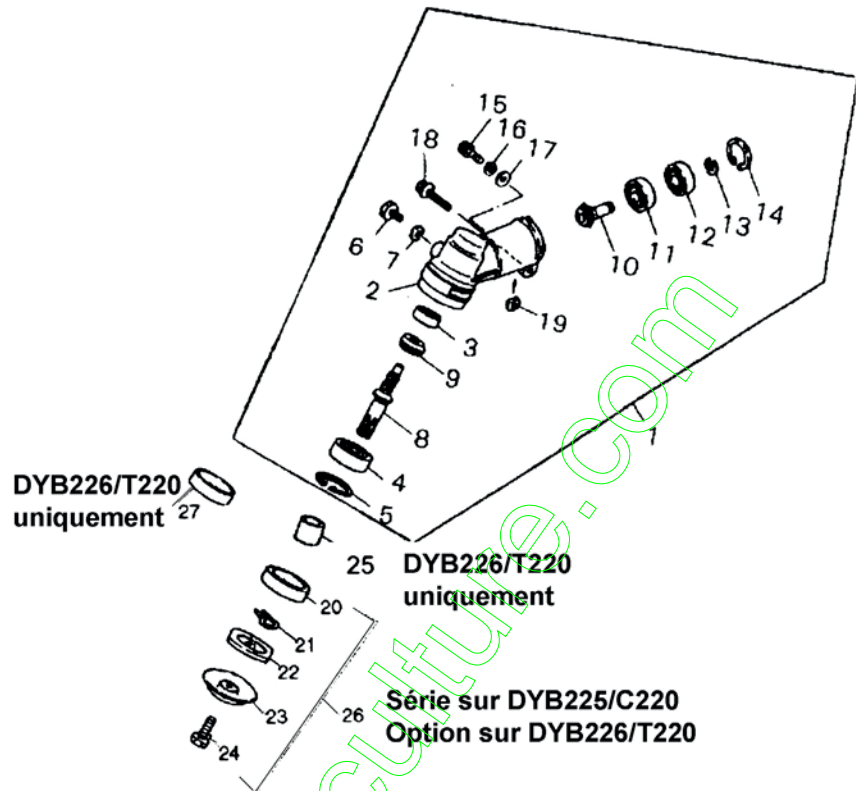

REDUCTEUR DYB225/DYB226/C220/T220

Repère	Référence	Désignation	Qté	Repère	Référence	Désignation	Qté
1	22553-13010	Réducteur complet	1	24	22035-13271	Boulon	1 •
2	22035-13112	Carter	1 •	25	72432-13230	Bague DYB226/T 220	1
3	02000-00626	Roulement	1 •	26	096932.1* *	Kit montage d'outil**	
4	02006-06000	Roulement	1 •	27	72432-13240	Cuvette DYB226/T 220	1
5	02432-26120	Circlips	1 •				
6	01014-06100	Vis	1 •				
7	22000-13410	Joint	1 •				
8	22410-13210	Arbre	1 •				
9	22550-13220	Pignon	1 •				
10	22550-13390	Pignon	1 •				
11	02000-00608	Roulement	1 •				
12	02002-00608	Roulement	1 •				
13	22035-13340	Circlips	1 •				
14	02432-22100	Circlips	1 •				
15	10018-99910	1xVis - Jeu de 10	* •				
16	01600-05131	Rondelle-ressort	1 •				
17	10077-99910	1xRondelle - Jeu de 10	* •				
18	11023-05250	Vis	1 •				
19	22000-13420	Entretoise	1 •				
20	22553-13240	Support A	1 •				
21	22410-13530	Goupille	1 •				
22	22553-13250	Support B	1 •				
23	62006-63310	Stabilisateur	1 •				

** Le kit montage d'outil est en série sur DYB225/C 220 et en option sur DYB226/T 220. Il comprend en outre un protecteur d'outil réf. 19601-00300

* Cette référence correspond à un jeu de plusieurs unités (quantité précisée dans la désignation), qui ne peut être détaillé. Les points figurant dans la colonne de droite du tableau signalent les références contenues dans la pièce complète qui précède.