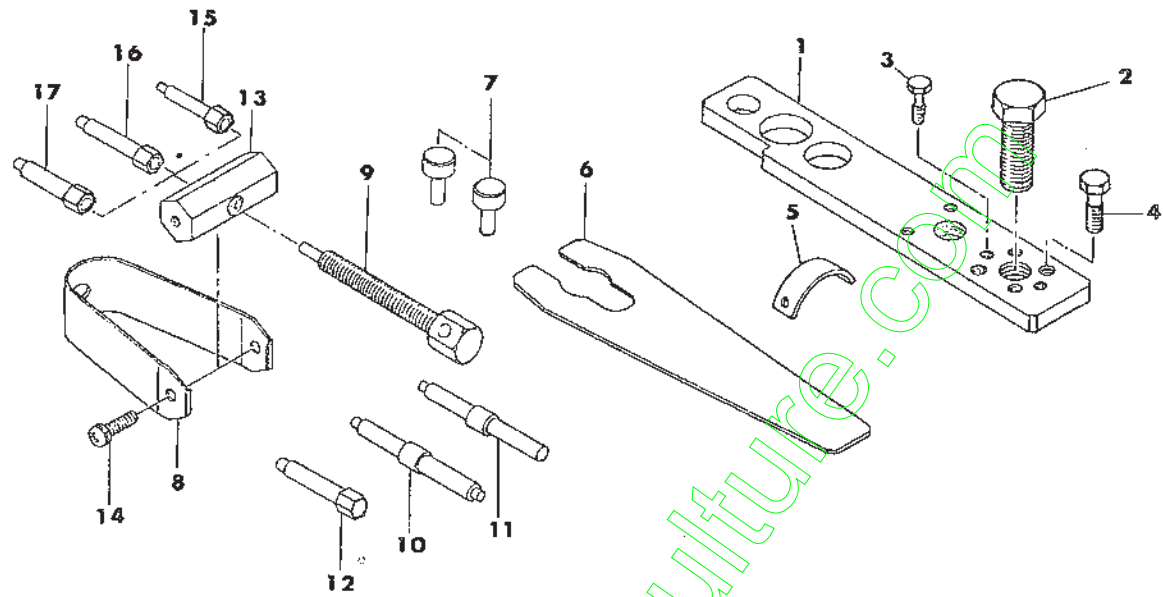

# Poignée

DYB 252 uniquement

23

N° de fig	Désignation	N° de référence	Quantité	avec 2-7
1	Poignée complète	22042-14200	1	.
2	Poignée caoutchouc	22000-14220	1	.
3	Commande des gaz	22000-14230	1	.
4	Collier	22000-14241	2	.
5	Manchon	22000-14250	1	.
6	Entretoise	22042-14260	2	.
7	Manette des gaz	22011-14440	1	.
	Support complet	72043-14101	1	.
8	Support	72043-14110	1	.
9	Bride inférieure	72043-14120	1	.
10	Bride supérieure	72043-14131	1	.
11	Vis	01020-05250	6	.
12	Rondelle ressort	01600-05131	6	.
13	Rondelle	01610-05080	7	.

N° de fig	Désignation	N° de référence	Quantité	avec 2-7

Ces outils ne sont pas nécessaires au démontage de cette débrossailleuse:  
4.7.11.12.16.17

N° de fig	Désignation	N° de référence	Quantité	
	Jeu d'outils	20021-96000	1	
	Extracteur	20000-96103	1	
1	Extracteur	20000-96113	1	
2	Vis d'extracteur	22100-96121	1	
3	Vis	20000-96130	3	
4	Vis	20000-96140	2	
5	Calibre	20000-96210	1	
6	Clé de blocage	20000-96411	1	
7	Extracteur	20021-96600	2	
	Extracteur complet	20021-96601	1	
8	Extracteur	20021-96610	1	
9	Boulon	20021-96620	1	
10	Guide	20000-96631	1	
11	Guide	20021-96630	1	
12	Guide	20035-96630	1	
13	Manchon	20000-96640	1	
14	Vis	01211-06120	2	
15	} Adaptateur	20021-96650	1	
16		20021-96660	1	
17		20021-96670	1	