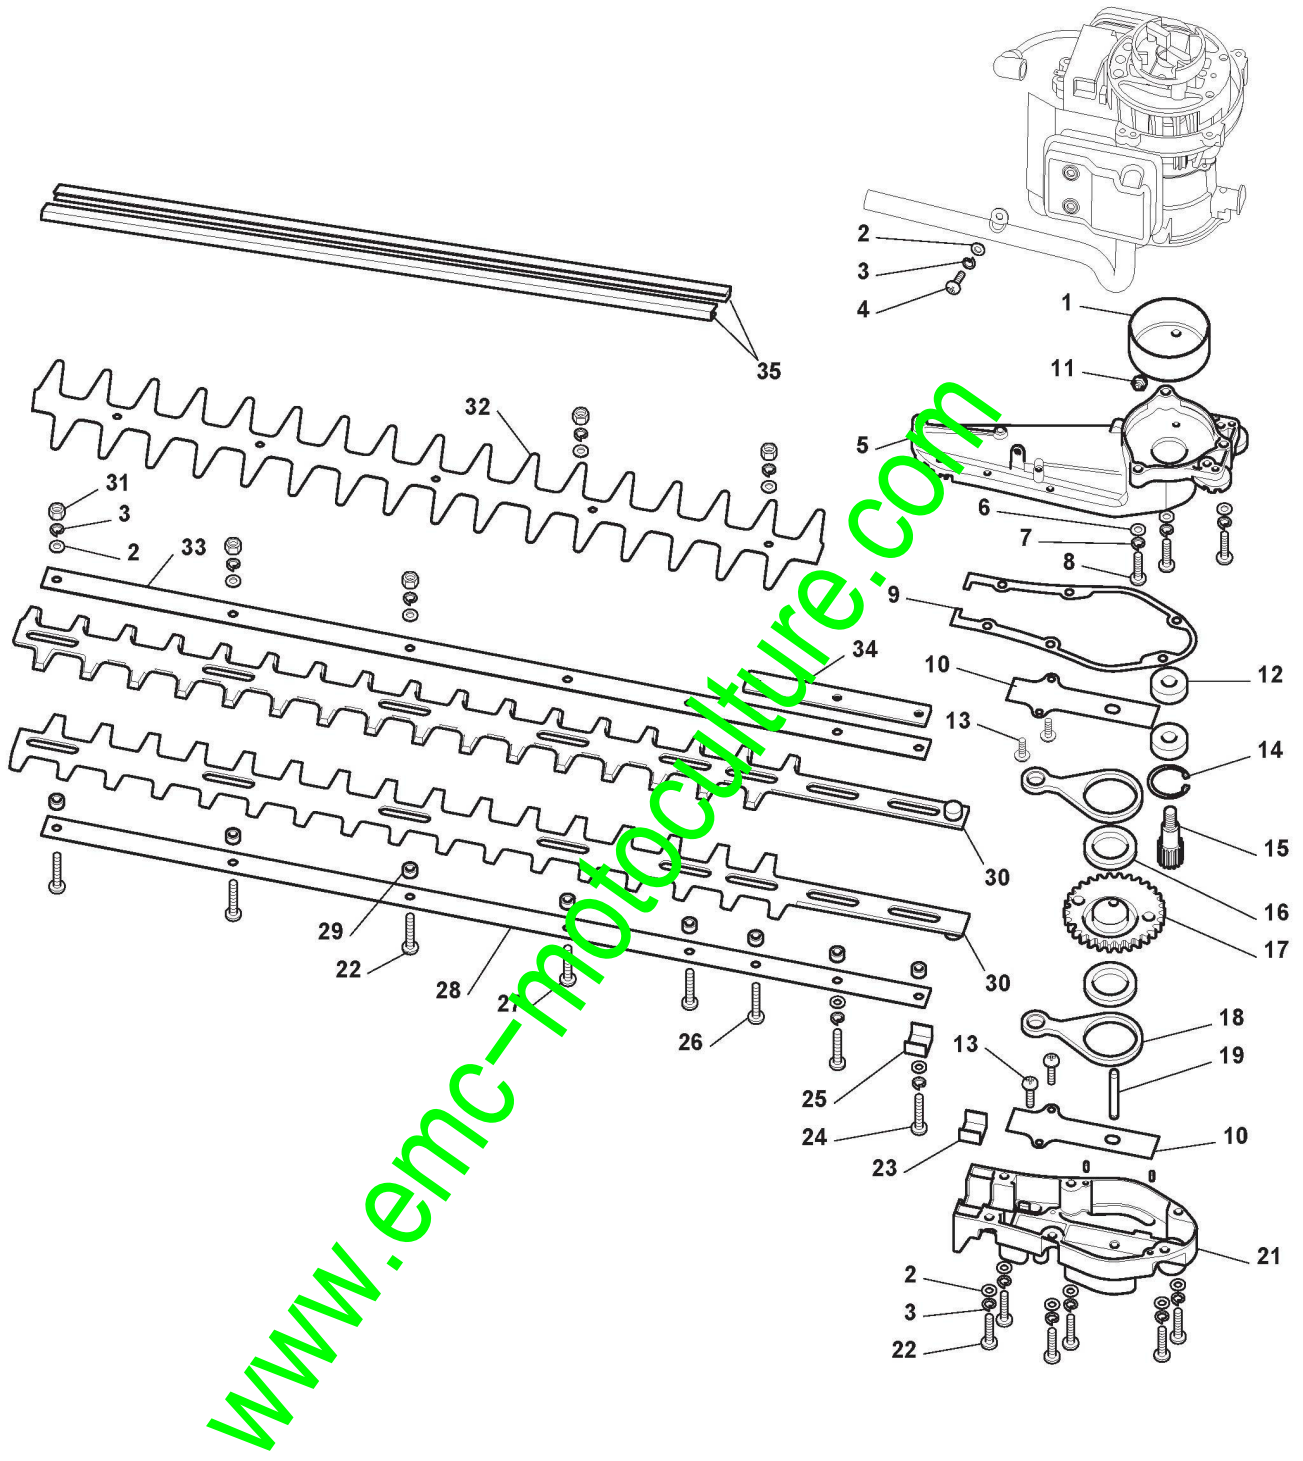

www.emc-motoculture.com

Unité de coupe

Réf. N°	Q.té :	Code article	Description	Articles	De	Jusqu'à
1	1	123050010/0	Cloche Embrayage			
2	15	123657013/0	Rondelle			
3	15	123657017/0	Rondelle			
4	2	123878117/0	Vis			
5	1	123685022/0	Carter			
6	4	123657013/0	Rondelle			
7	3	123657017/0	Rondelle			
8	3	123878081/0	Vis			
9	1	123280082/0	Garniture Carter			
10	2	123208418/0	Bride			
11	1	112379520/0	Graisser			
12	2	114215222/0	Roulement À Billes			
13	4	123878117/0	Vis			
14	1	112610003/0	Circlips			
15	1	123570052/0	Pignon			
16	2	114215222/0	Roulement À Billes			
17	1	123664000/0	Couronne			
18	2	123041502/0	Tige De Connexion			
19	1	123753003/0	Goupille			
21	1	123685023/0	Carter			
22	9	123878081/0	Vis			
23	1	123280083/0	Joint d'étanchéité			
24	2	123878118/0	Vis			
25	1	123208419/0	Plaquette			
26	1	123878110/0	Vis			
27	2	123878113/0	Vis			
28	1	123294006/0	Guide-Lame			
29	8	123044222/0	Douille			
30	2	123305004/0	Lame			
31	6	123120014/0	Ecrou			
32	1	123600081/0	Protecteur Lame			
33	1	123294007/0	Guide-Lame			
34	1	123208420/0	Etrier			
35	1	123085002/0	Couvre-Lame			