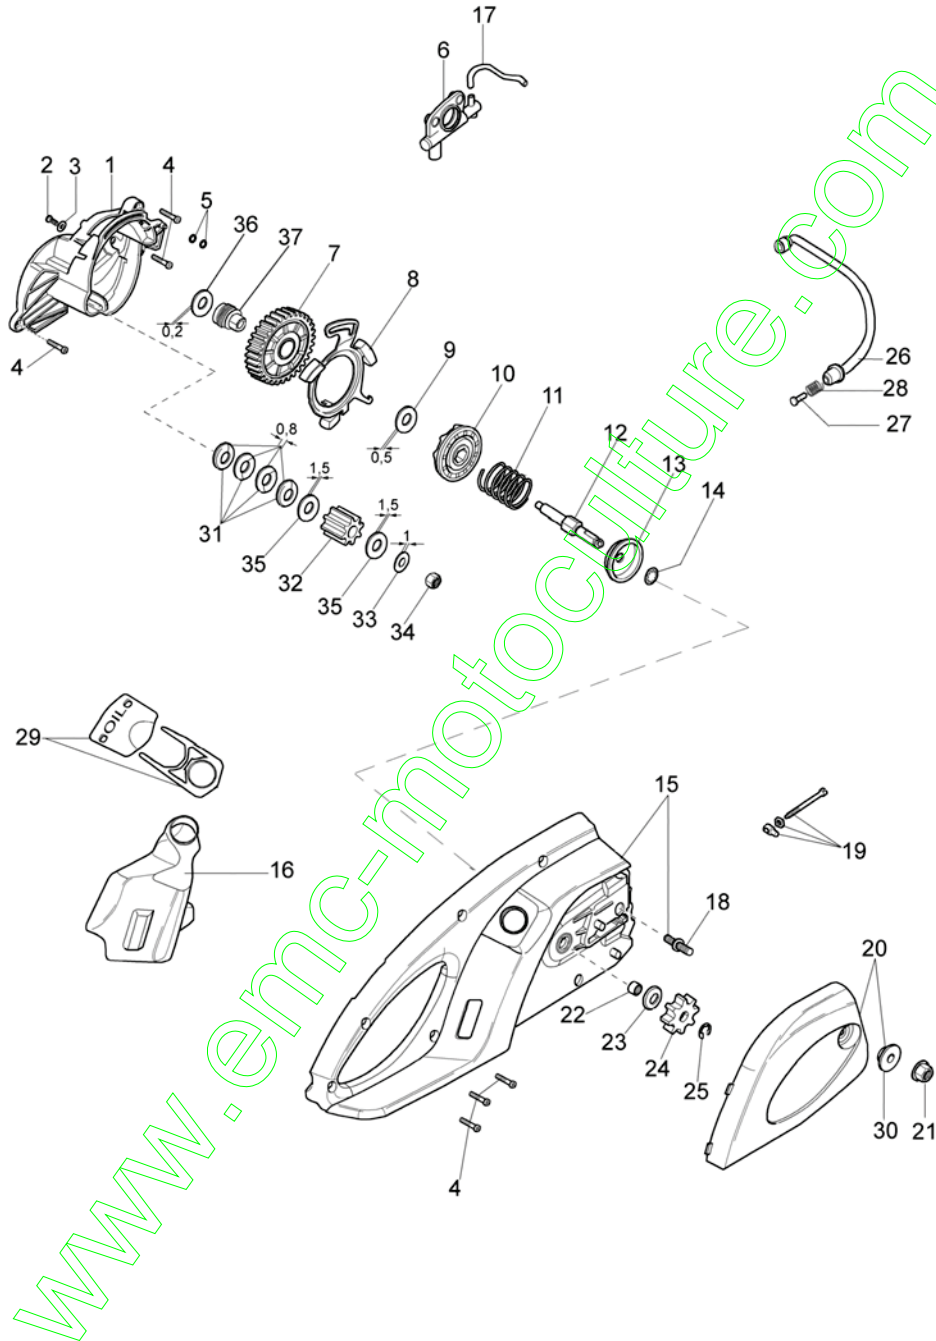

EF 17 E Tronçonneuse électrique - Jeu de pignon

EF 17 E Tronçonneuse électrique - Jeu de pignon

Réf.N°	Q.té	Code de l'article	Description	Validité depuis	Validité jusqu'à	Notes	Bulletin
1	1	51010184A	Support				
2	1	3960084	Vis				
3	1	3918010R	Rondelle				
4	15	3960057R	Vis				
5	2	3049033R	Bague or				
6	1	50050020R	Pompe huile				
7	1	51010171R	Couronne				
8	1	51010191A	Flasque				
9	1	3064032	Rondelle				
10	1	51010015	Entretoise				
11	1	51010012	Ressort				
12	1	51010172	Arbre				
13	1	51010004	Rondelle				
14	1	3868003R	Arret				
15	1	51012067	Demi-carter				
16	1	51010030R	Reservoir				
17	1	51010054	Tuyau				
18	1	51010016	Goujon				
19	1	011500462	Kit vis tension				
20	1	51012070	Carter chaine				
21	1	50010148R	Ecrou				
22	1	3037023R	Roulement				
23	1	51010019	Rondelle				
24	1	51010008	Pignon				
25	1	3026013R	Bague				
26	1	51010177A	Tuyau				BT4-082-12/06
27	1	003300293	Corp filtre				
28	1	51010077A	Ressort				
29	1	51012072	Bouchon huile				
30	1	51010040	Insert				
31	4	3057006R	Rondelle				
32	1	51010002	Pignon				
33	1	3064035	Rondelle				
34	1	3980014R	Ecrou				
35	2	3064004AR	Rondelle				
36	1	3064037	Rondelle				
37	1	51010150R	Vis sans fin