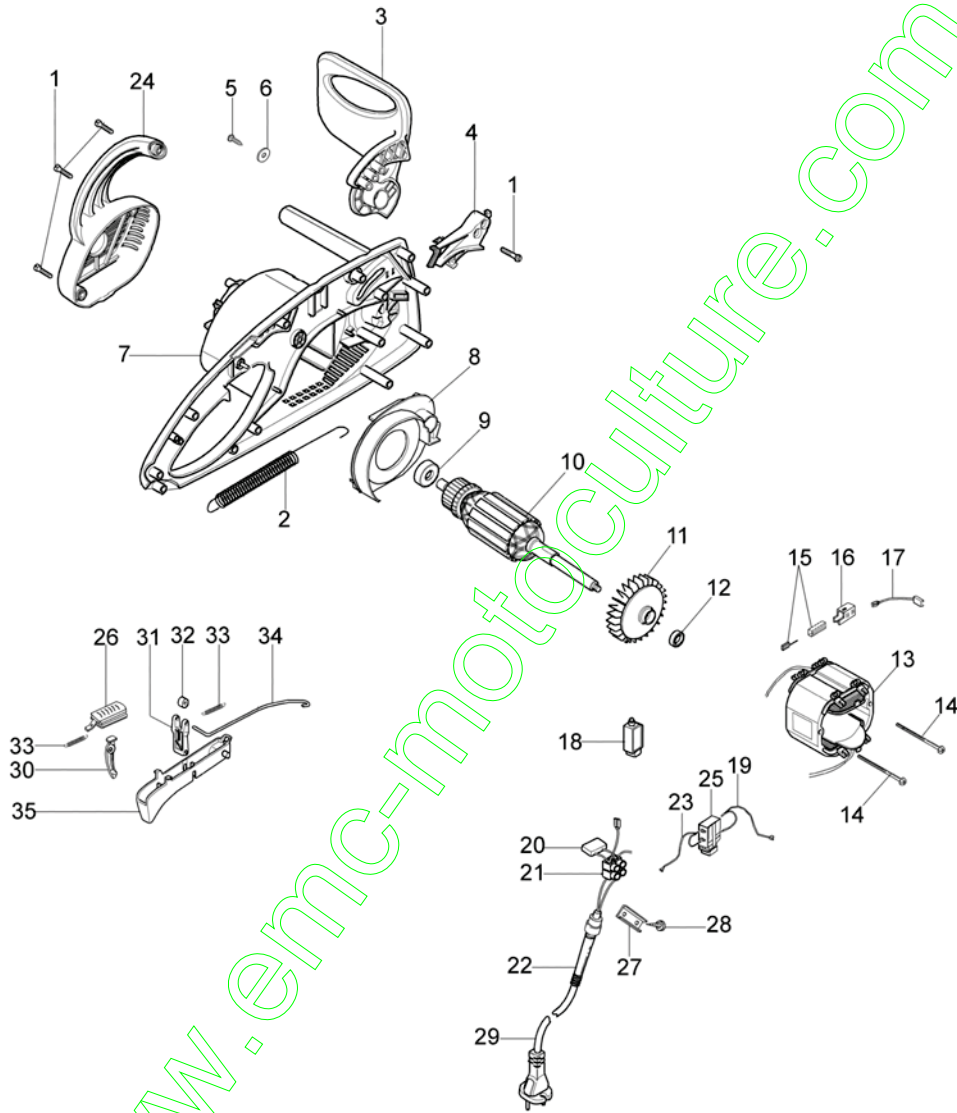

## EF 17 E Tronçonneuse électrique - Moteur

Réf.N°	Q.té	Code de l'article	Description	Validité depuis	Validité jusqu'à	Notes	Bulletin
1	15	3960057R	Vis				
2	1	51010011	Ressort				
3	1	51012053	Protege main				
4	1	51010147	Levier				
5	1	3960084	Vis				
6	1	3918018	Rondelle				
7	1	51010178	Demi-carter				
8	1	51010029	Flasque				
9	1	3035038R	Roulement				
10	1	51010102	Induit				
11	1	51010032	Ventilateur				
12	1	51010045	Anneau ressort				
13	1	51010068	Stateur				
14	2	3960036	Vis				
15	2	51010114R	Charbon				
16	2	51010049	Support charbon				
17	2	51010044A	Cable				
18	1	51010093	Arret electronique				
19	1	51010227	Cable				
20	1	51010113	Condensateur				
21	1	3044002	Etau				
22	1	011500076AR	Passe-cable				
23	1	51010228	Cable				
24	1	51010201	Couvercle				
25	1	2317027R	Interrupteur				
26	1	51010185	Curseur				
27	1	012000033R	Plaquette				
28	2	3960109R	Vis				
29	1	51010042AR	Cable				
30	1	51010186	Levier				
31	1	51010028	Levier				
32	1	51010038R	Rouleau				
33	1	51010034AR	Ressort				
34	1	51010020	Levier accélérateur				
35	1	51010193	Accélérateur				