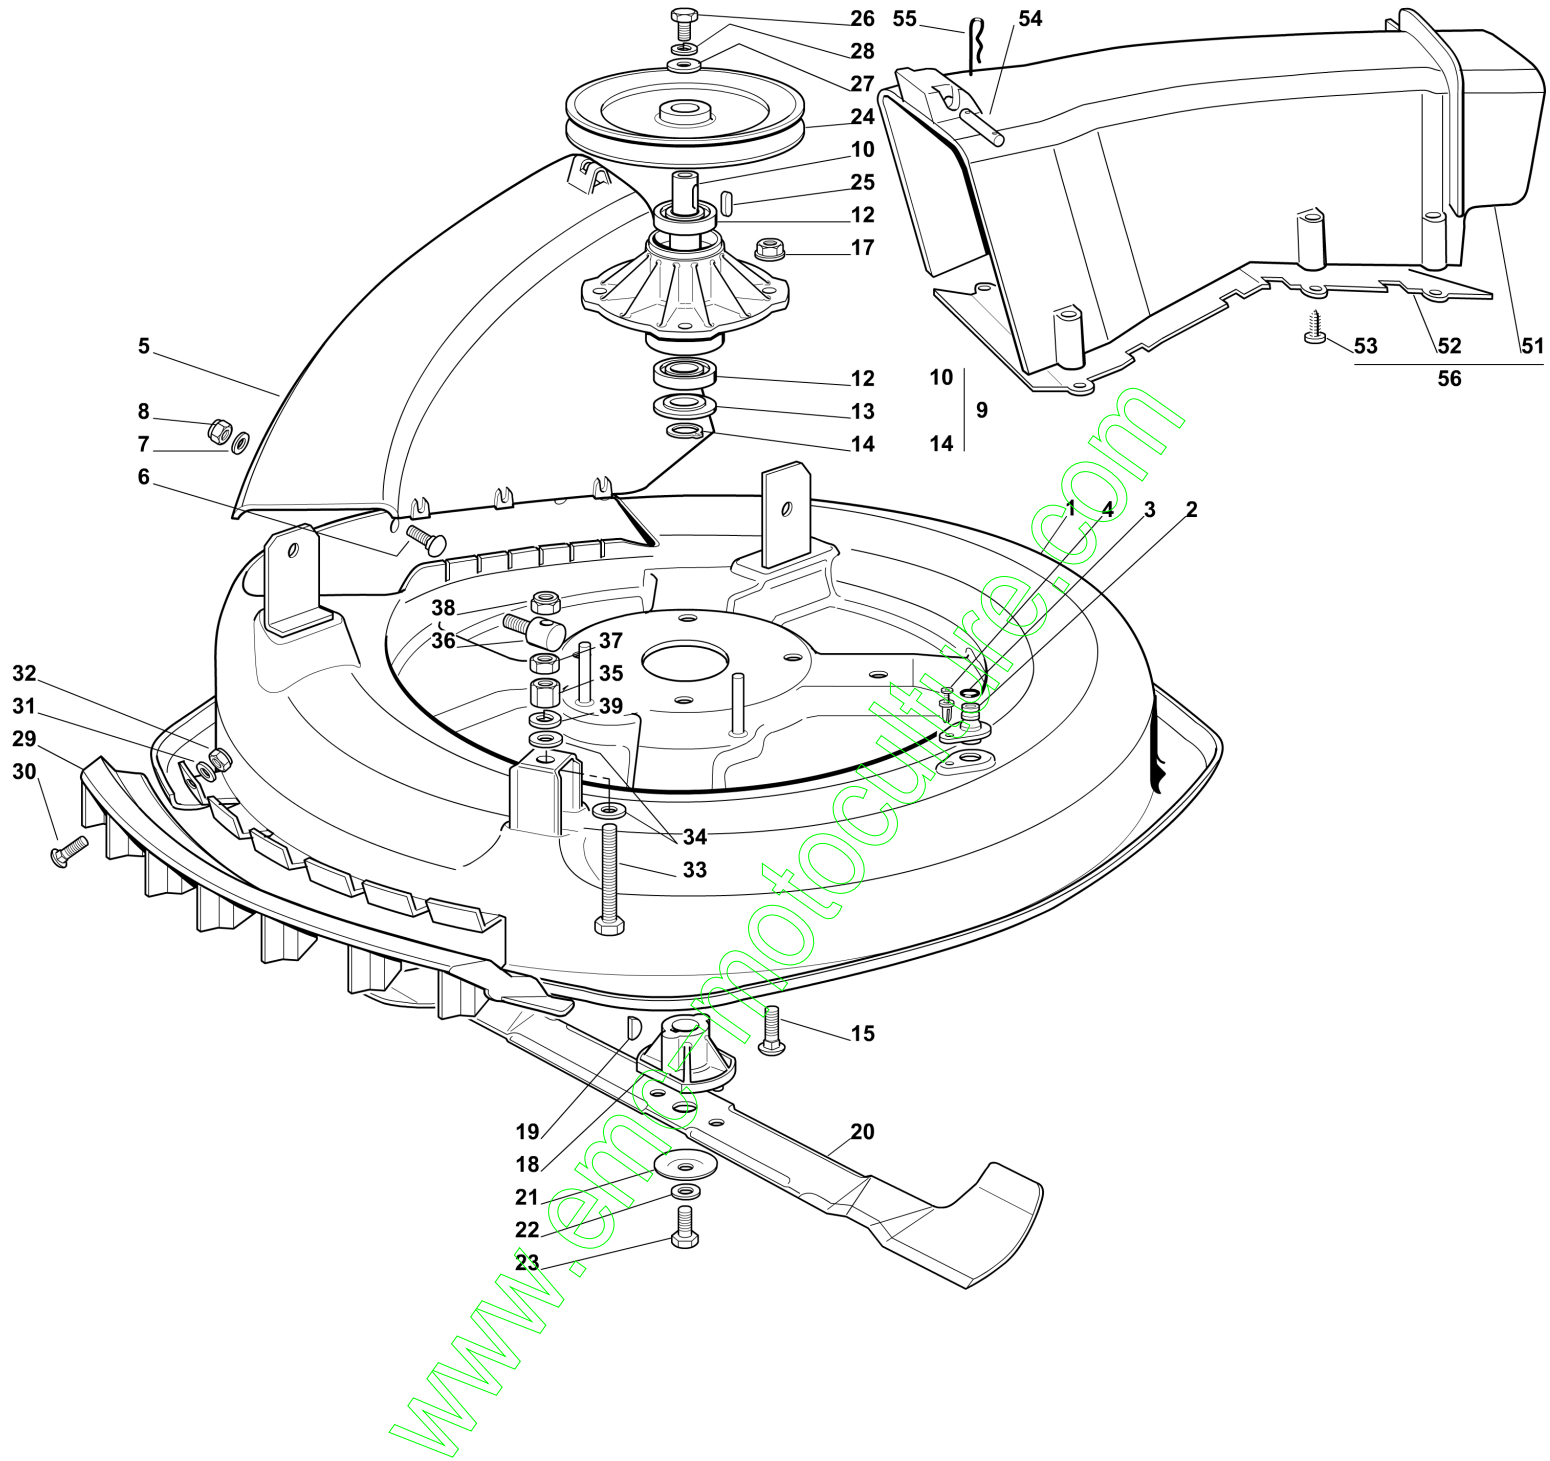

Réf.N°	Q.té	Code de l'article	Description	Validité depuis	Validité jusqu'à	Notes	Bulletin
1	1	G384564111E0	Plateau de coupe				
2	1	G125033060E0	Support				
3	1	G119035000E0	Bague or				
4	1	G112500030E0	Rivet				
5	1	G327045000E1	Tuyau				
6	6	G112815210E0	Vis				
7	6	G112523020E0	Rondelle				
8	6	G112154510E0	Ecrou				
9	1	G384207250E0	Flasque				
10	1	G127023000E0	Arbre				
12	2	G119216047E0	Roulement				
13	1	G325160501E0	Disque				
14	1	G112609260E0	Bague seeger				
15	4	G112818700E0	Vis				
17	4	G112154210E0	Ecrou				
18	1	G125463200E0	Moyeu				
19	1	G112139100E0	Clavette				
20	1	G184109503E0	Lame				
21	1	G122160400E0	Disque				
22	1	G112523080E0	Rondelle				
23	1	G112735694E0	Vis				
24	1	G127604009E0	Poulie				
25	1	G112139480E0	Clavette				
26	1	G112793102E0	Vis				
27	1	G125670007E0	Rondelle				
28	1	G112583500E0	Rondelle				
29	1	G127488000E0	Grille				
30	4	G112815200E0	Vis				
31	4	G112521340E0	Rondelle				
32	4	G112154510E0	Ecrou				
33	1	G112794970E0	Vis				
34	2	G112523080E0	Rondelle				
35	1	G112154250E0	Ecrou				
36	1	G125510007E2	Pivot				
37	1	G112295200E0	Ecrou				
38	1	G112156602E0	Ecrou				
39	1	G12585100E0	Rondelle				
51	1	G127107501E0	Carter				
52	1	G327140051E1	Deflecteur				
53	8	G112735403E0	Vis				
54	1	G127510097E1	Pivot				
55	2	G124487997E0	Goupille				
56	1	G384108051E0	Carter				

www.emc-motoculture.com