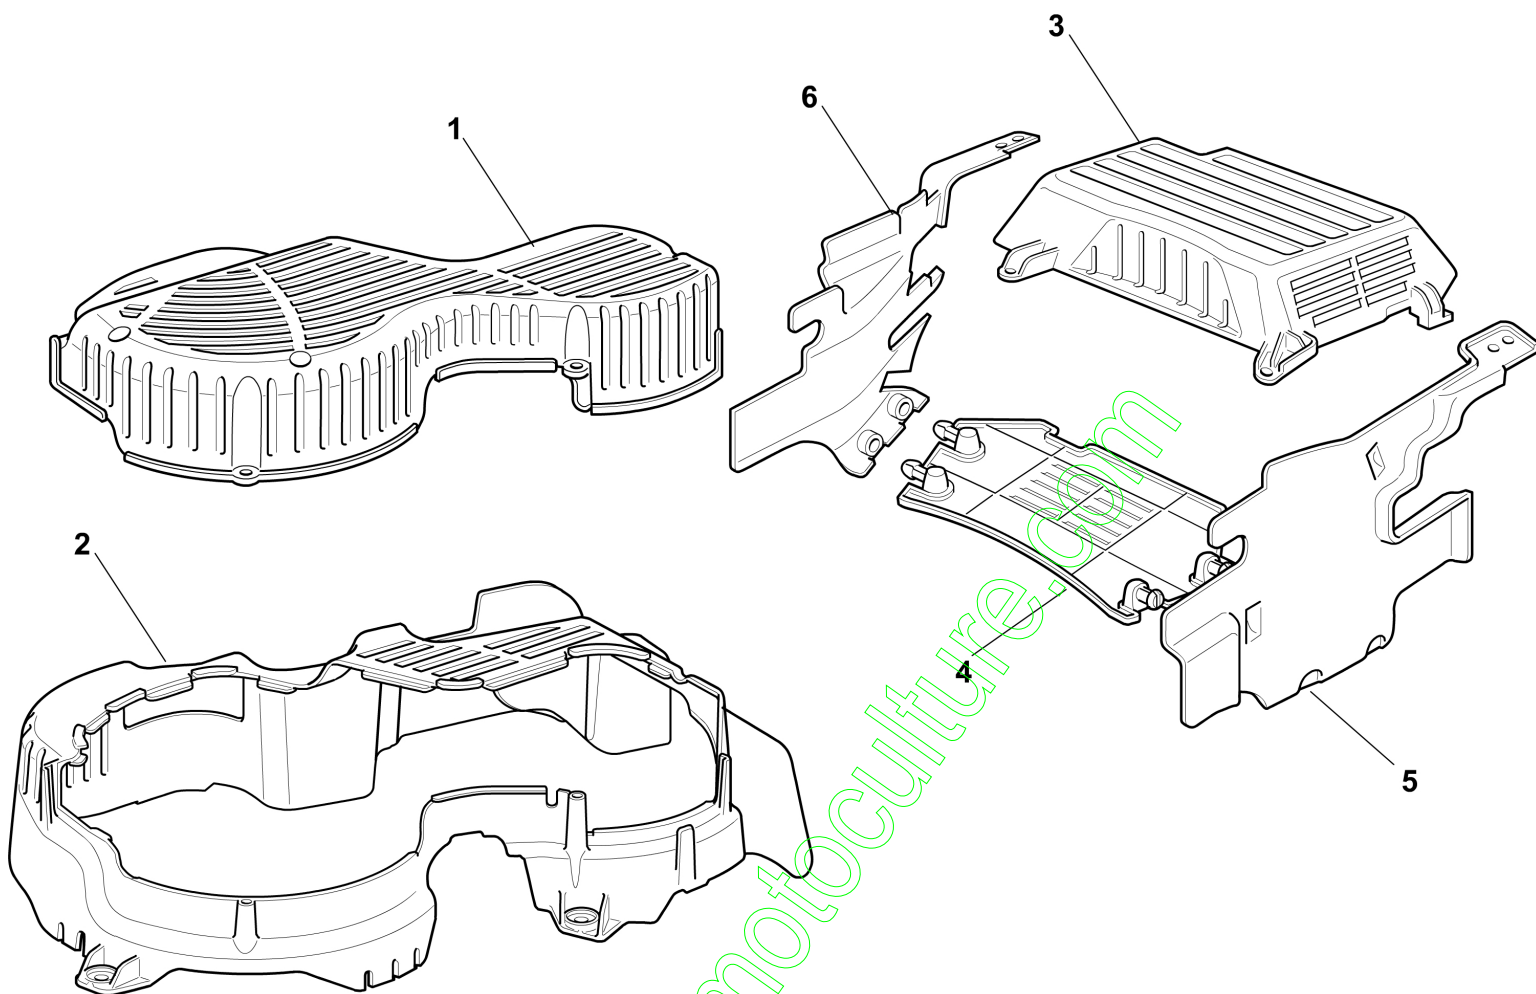

Réf.N°	Q.té	Code de l'article	Description	Validité depuis	Validité jusqu'à	Notes	Bulletin
1	1	G325060136E0	Schutz				
2	1	G325060137E0	Schutz				
3	1	G325060138E0	Schutz				
4	1	G325060141E0	Schutz				
5	1	G325060140E0	Schutz				
6	1	G325060139E0	Schutz				

www.emc-motoculture.com