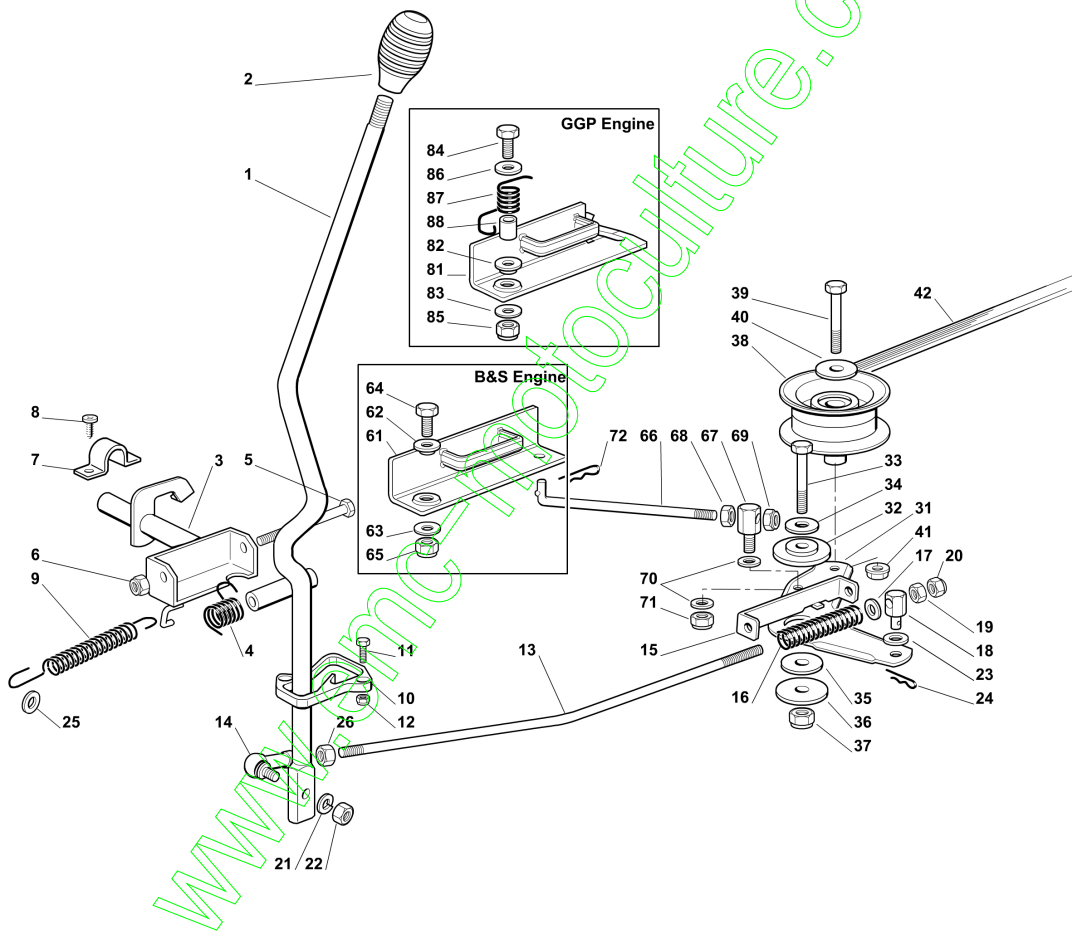

Réf.N°	Q.té	Code de l'article	Description	Validité depuis	Validité jusqu'à	Notes	Bulletin
1	1	G84317069E0	Levier				
2	1	G125394510E0	Poignée				
3	1	G384001007E0	Axe				
4	1	G25430226E0	Ressort				
5	1	G112692050E0	Vis				
6	1	G112154210E0	Ecrou				
7	2	G325547049E0	Plaque				
8	4	G112731601E0	Vis				
9	1	G127430571E0	Ressort				
10	1	G127487000E0	Kit masselotes				
11	2	G112791200E1	Vis				
12	2	G112154510E0	Ecrou				
13	1	G127034078E0	Tige				
14	1	G122746610E0	Joint				
15	1	G327772143E0	Etrier				
16	1	G127430576E0	Ressort				
17	1	G112521350E0	Rondelle				
18	1	G127510113E0	Pivot				
19	1	G112293200E0	Ecrou				
20	1	G112154210E0	Ecrou				
21	1	G112583500E0	Rondelle				
22	1	G112293200E0	Ecrou				
23	1	G325670008E1	Rondelle				
24	1	G124487997E0	Goupille				
25	1	G125670006E0	Rondelle				
26	1	G112293200E0	Ecrou				
31	1	G384317083E0	Levier				
32	1	G127047000E0	Bague				
33	1	G112691200E0	Vis				
34	1	G112523060E0	Rondelle				
35	1	G322672152E0	Rondelle				
36	1	G12523065E0	Rondelle				
37	1	G112154210E0	Ecrou				
38	1	G127604008E0	Poulie				
39	1	G112691600E0	Vis				
40	1	G112523060E0	Rondelle				
41	1	G112293201E0	Ecrou				
42	1	G135061423E0	Courroie				
61	1	G384220501E0	Frein de lame				
62	1	G122041980E0	Douille				
63	1	G322672152E0	Rondelle				
64	1	G112793102E0	Vis				
65	1	G112155010E0	Ecrou				
66	1	G127034077E0	Tige				
67	1	G25510040E1	Pivot				
68	1	G112293200E0	Ecrou				
69	1	G112154210E0	Ecrou				
70	2	G325670011E0	Rondelle				
71	1	G112154210E0	Ecrou				
72	1	G124487997E0	Goupille				
81	-		N'est pas disponible pour ce produit				
82	-		N'est pas disponible pour ce produit				
83	-		N'est pas disponible pour ce produit				
84	-		N'est pas disponible pour ce produit				
85	-		N'est pas disponible pour ce produit				
86	-		N'est pas disponible pour ce produit				
87	-		N'est pas disponible pour ce produit				
88	-		N'est pas disponible pour ce produit