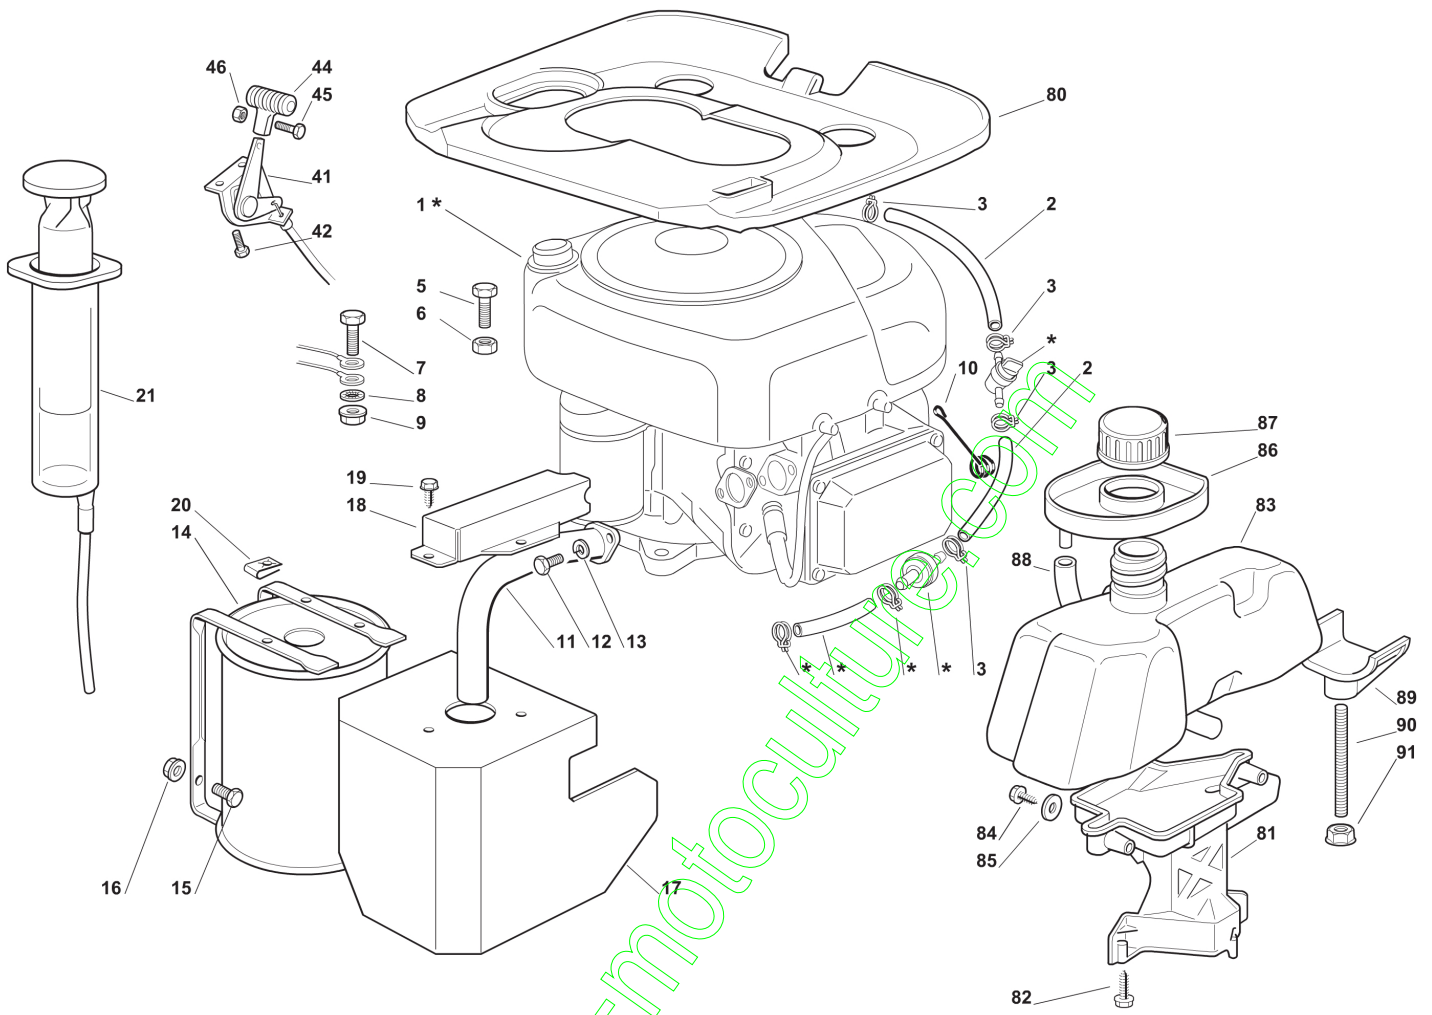

Réf.N°	Q.té	Code de l'article	Description	Validité depuis	Validité jusqu'à	Notes	Bulletin
1		-	N'est pas disponible pour ce produit				
2	2	G325869035E1	Tuyau				
3	4	G325869035E1	Tuyau				
5	3	G112691100E0	Vis				
6	3	G112154210E0	Ecrou				
7	1	G112691115E0	Vis				
8	1	G112540260E0	Rondelle				
9	1	G112154210E0	Ecrou				
10	1	G27430557E0	Ressort				
11	1	G118738225E0	Jeu de raccords				
12	2	G112737450E0	Vis				
13	2	G112583500E0	Rondelle				
14	1	G82750006E1	Silencieux				
15	2	G112793102E0	Vis				
16	2	G112154210E0	Ecrou				
17	1	G384598081E0	Schutz				
18	1	G327600137E0	Schutz				
19	3	G112729601E1	Vis				
20	3	G112437504E0	Plaquette				
21	1	G118718000E0	Siringue				
41	1	G184000250E1	Accelérateur				
42	2	G125943012E0	Vis				
44	1	G125394501E0	Poignée				
45	1	G112726388E0	Vis				
46	1	G112290800E0	Ecrou				
80	1	G327110306E2	Couverture				
81	1	G327787062E0	Support				
82	3	G112735410E0	Vis				
83	1	G127733003E1	Reservoir				
84	2	G112735410E0	Vis				
85	2	G112523020E0	Rondelle				
86	1	G327600061E2	Schutz				
87	1	G125795000E1	Bouchon				
88	1	G325869014E1	Tuyau				
89	1	G327787063E0	Support				
90	1	G127510118E0	Pivot				
91	2	G112293201E0	Ecrou				

www.emc-motoculture.com