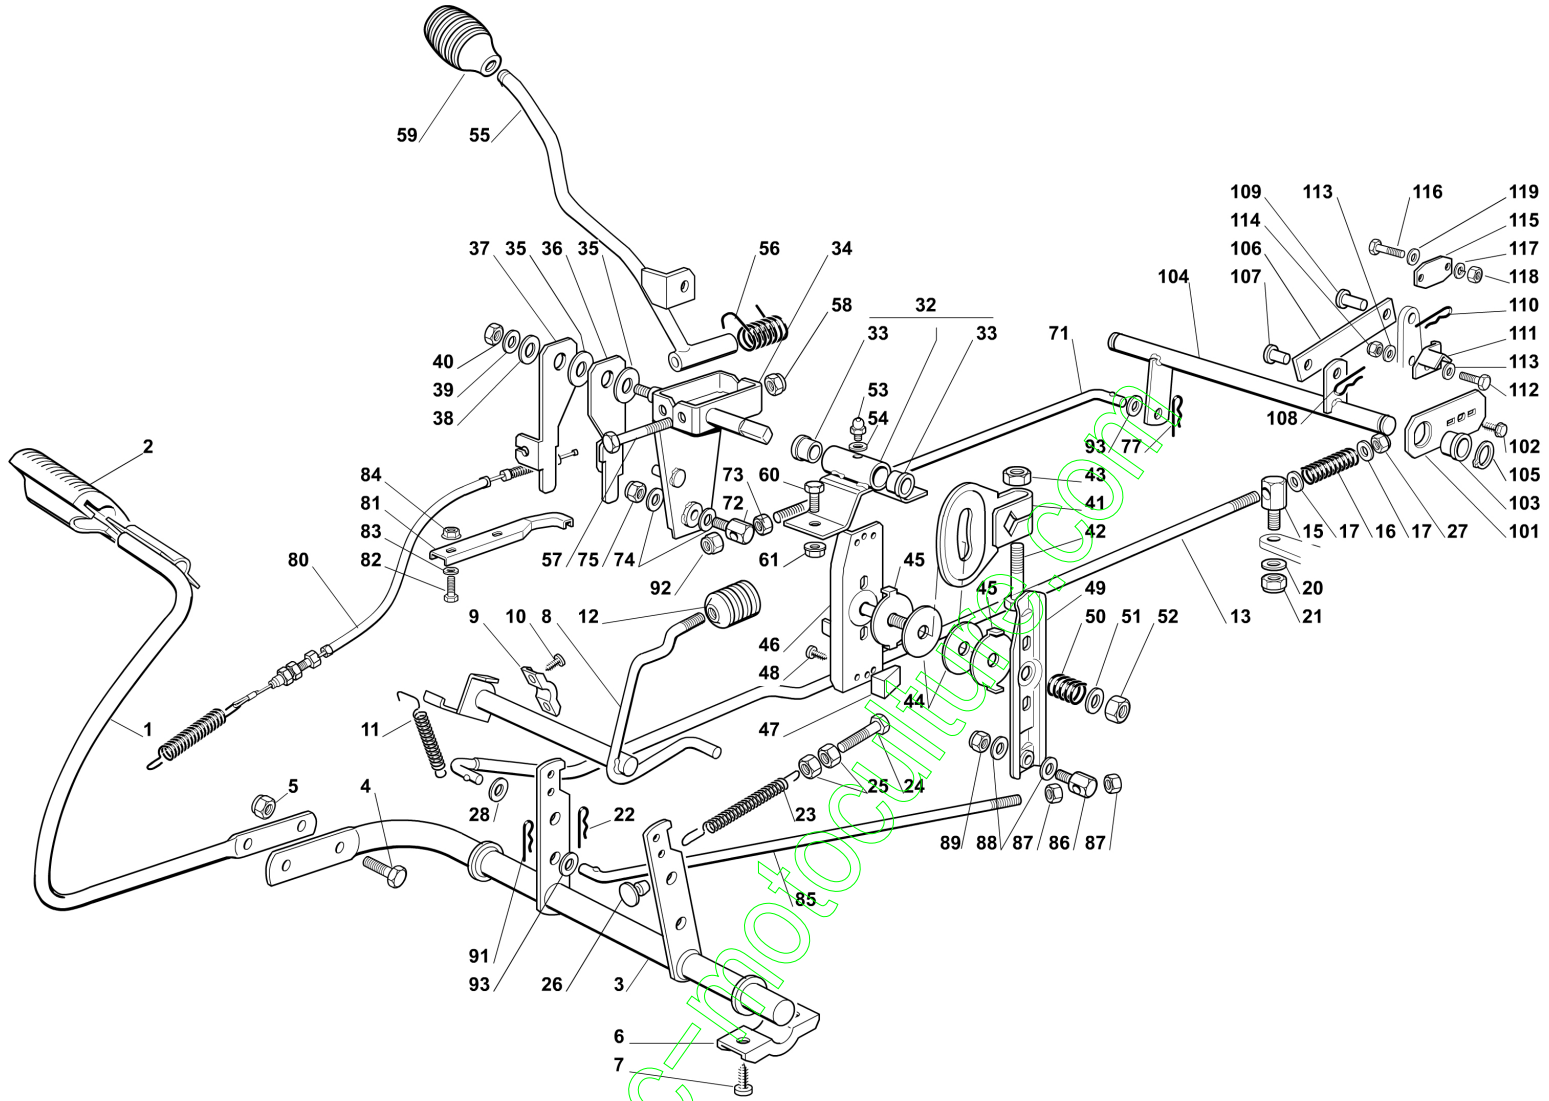

Réf.N°	Q.té	Code de l'article	Description	Validité depuis	Validité jusqu'à	Notes	Bulletin
1	1	G384503001E0	Pedale				
2	1	G125110267E0	Couvercle				
3	1	G384001015E1	Tige de frein				
4	2	G112793301E0	Vis				
5	2	G112154210E0	Ecrou				
6	2	G27546015E1	Plaquette				
7	4	G112731350E0	Vis				
8	1	G384001011E2	Tige de frein				
9	2	G325547049E0	Plaque				
10	4	G112731601E0	Vis				
11	1	G27430552E0	Ressort				
12	1	G127395050E1	Poignee				
13	1	G127034070E0	Tige				
15	1	G125510067E1	Pivot				
16	1	G25430236E0	Ressort				
17	2	G112521360E0	Rondelle				
20	1	G112523050E0	Rondelle				
21	1	G112154210E0	Ecrou				
22	1	G124487997E0	Goupille				
23	1	G125430210E1	Ressort				
24	1	G122943005E0	Vis				
25	2	G112293200E0	Ecrou				
26	1	G127275000E0	Anneau ressort				
27	1	G112156602E0	Ecrou				
28	1	G325670011E0	Rondelle				
32	1	G384773568E0	Etrier				
33	2	G127045080E0	Bague				
34	1	G384773561E0	Levier				
35	2	G322672151E0	Rondelle				
36	1	G327772101E0	Etrier				
37	1	G327772103E0	Etrier				
38	1	G322672152E0	Rondelle				
39	1	G112523060E0	Rondelle				
40	1	G112155010E0	Ecrou				
41	1	G327734055E0	Secteur				
42	1	G112794900E0	Vis				
43	1	G112155020E0	Ecrou				
44	2	G127158000E0	Disque				
45	2	G327670053E0	Rondelle				
46	1	G384773565E0	Etrier				
47	2	G127063020E0	Camme				
48	2	G112735110E0	Vis				
49	1	G384773563E0	Levier				
50	1	G127430560E0	Ressort				
51	1	G325670008E1	Rondelle				
52	1	G112155020E0	Ecrou				
53	1	G12379511E0	Graisser				
54	1	G112521330E0	Rondelle				
55	1	G84317051E2	Levier				
56	1	G25430226E0	Ressort				
57	1	G112692050E0	Vis				
58	1	G112154210E0	Ecrou				
59	1	G182394508E0	Poignee				
60	2	G112793102E0	Vis				
61	2	G112293201E0	Ecrou				
71	1	G127034071E0	Tige				
72	1	G25510040E1	Pivot				
73	1	G112293200E0	Ecrou				
74	2	G325670011E0	Rondelle				
75	1	G112155010E0	Ecrou				
77	1	G124487997E0	Goupille				
80	1	G184207101E1	Cable				
81	1	G327772105E0	Etrier				
82	2	G112791400E0	Vis				
83	2	G112521330E0	Rondelle				
84	2	G112292102E0	Ecrou				
85	1	G127034074E0	Tige				
86	1	G25510040E1	Pivot				
87	2	G112293200E0	Ecrou				

www.emc-motoculture.com