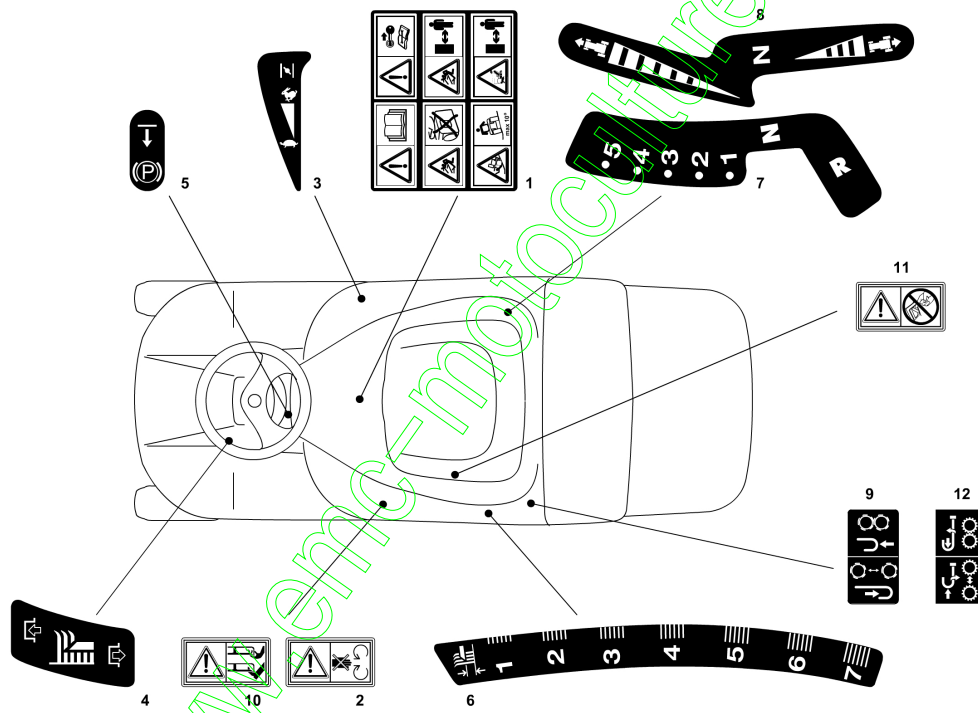

www.emc-motoculture.com

Réf.N°	Q.té	Code de l'article	Description	Validité depuis	Validité jusqu'à	Notes	Bulletin
1	1	G114357428E1	Etiquette				
2	1	G114357519E2	Etiquette				
3	1	G114357425E1	Etiquette				
4	1	G114357431E0	Etiquette				
5	1	G114357526E1	Etiquette				
6	1	G114357427E0	Etiquette				
7	-	-	N'est pas disponible pour ce produit				
8	1	G114357702E0	Etiquette				
9	1	G114358513E0	Etiquette				
10	2	G114356699E1	Etiquette				
11	1	G114360118E0	Etiquette				
12	-	-	N'est pas disponible pour ce produit				

www.emc-motoculture.com