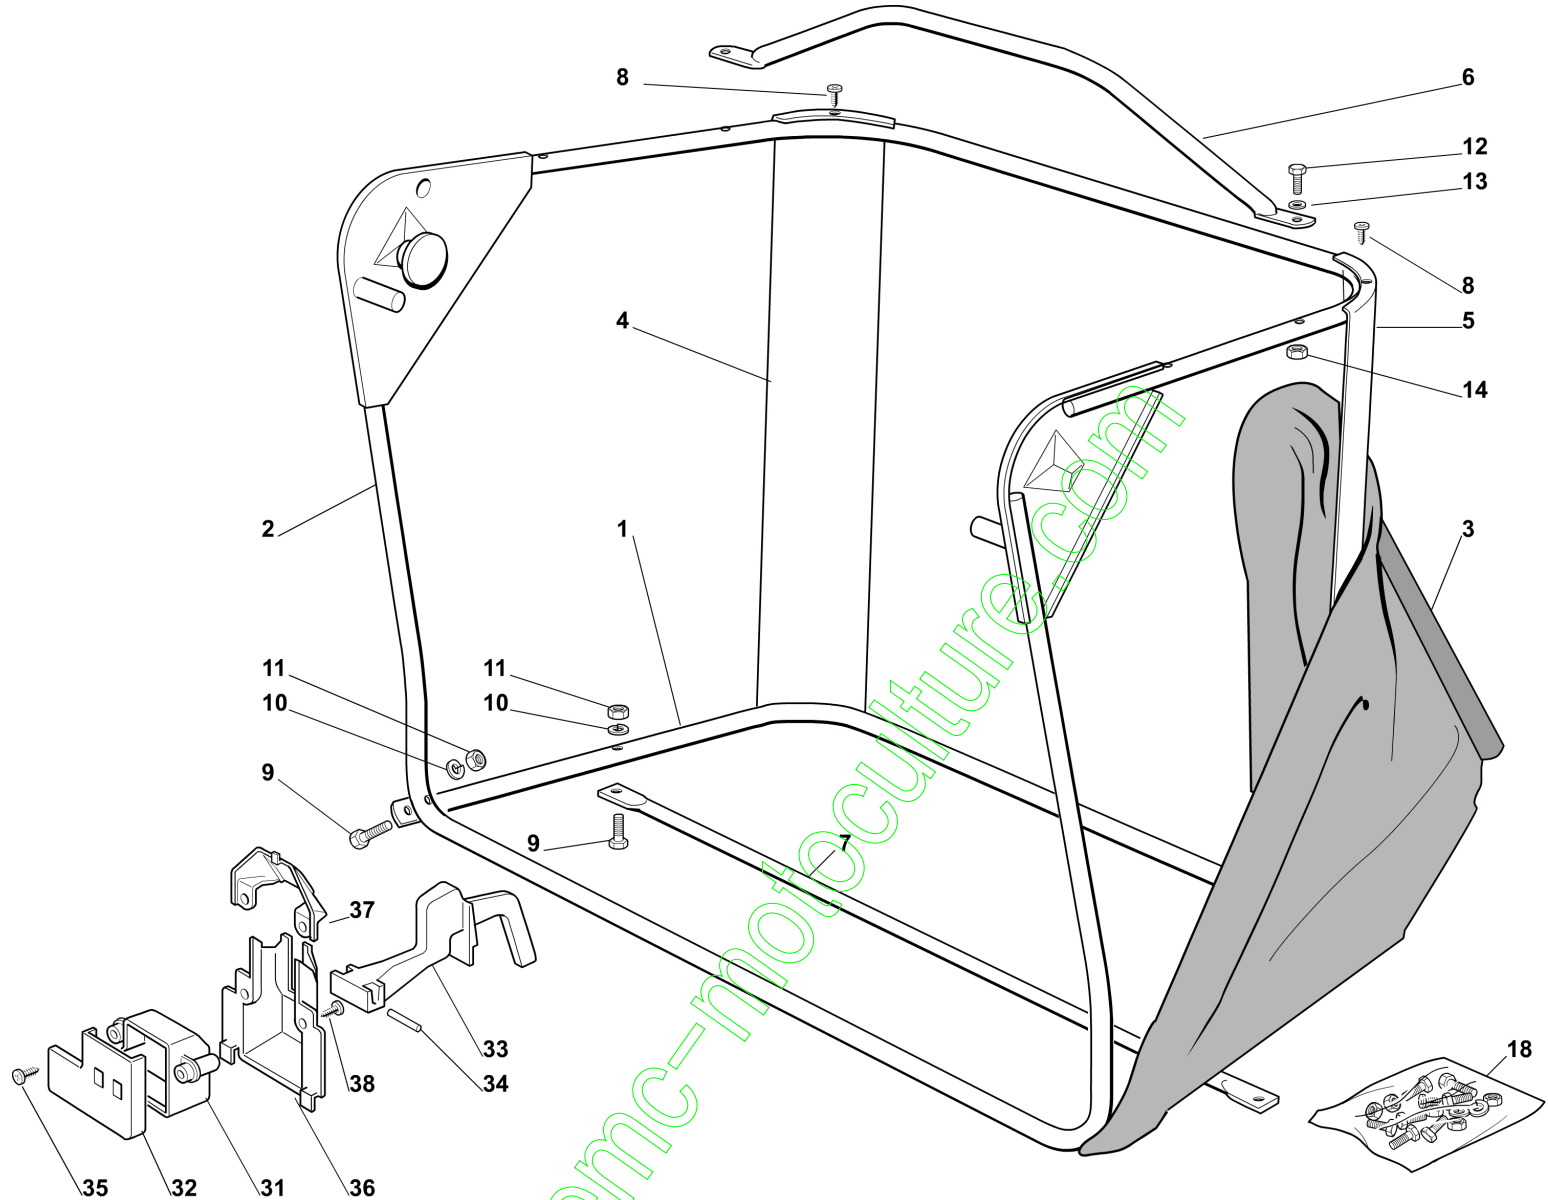

Réf.N°	Q.té	Code de l'article	Description	Validité depuis	Validité jusqu'à	Notes	Bulletin
1	1	G384801103E0	Châssis				
2	1	G384801105E1	Châssis				
3	1	G184106069E0	Bac				
4	1	G327010205E0	Angulaire				
5	1	G327010207E0	Angulaire				
6	1	G384869051E0	Tuyau				
7	1	G384650100E0	Renforcement				
8	4	G112729601E1	Vis				
9	4	G112792099E0	Vis				
10	4	G112582101E0	Grower				
11	4	G112292100E0	Ecrou				
12	2	G112674701E0	Vis				
13	2	G112521331E0	Rondelle				
14	2	G112154510E0	Ecrou				
18	1	G384180180E0	Kit outils				
31	1	G125600041E0	Schutz				
32	1	G125600042E0	Couvercle				
33	1	G125318124E0	Levier				
34	1	G112400030E0	Pivot				
35	1	G112728510E0	Vis				
36	1	G125600047E0	Protection				
37	1	G125600048E0	Couverde protection				
38	2	G112728450E0	Vis				

www.emc-motoculture.com