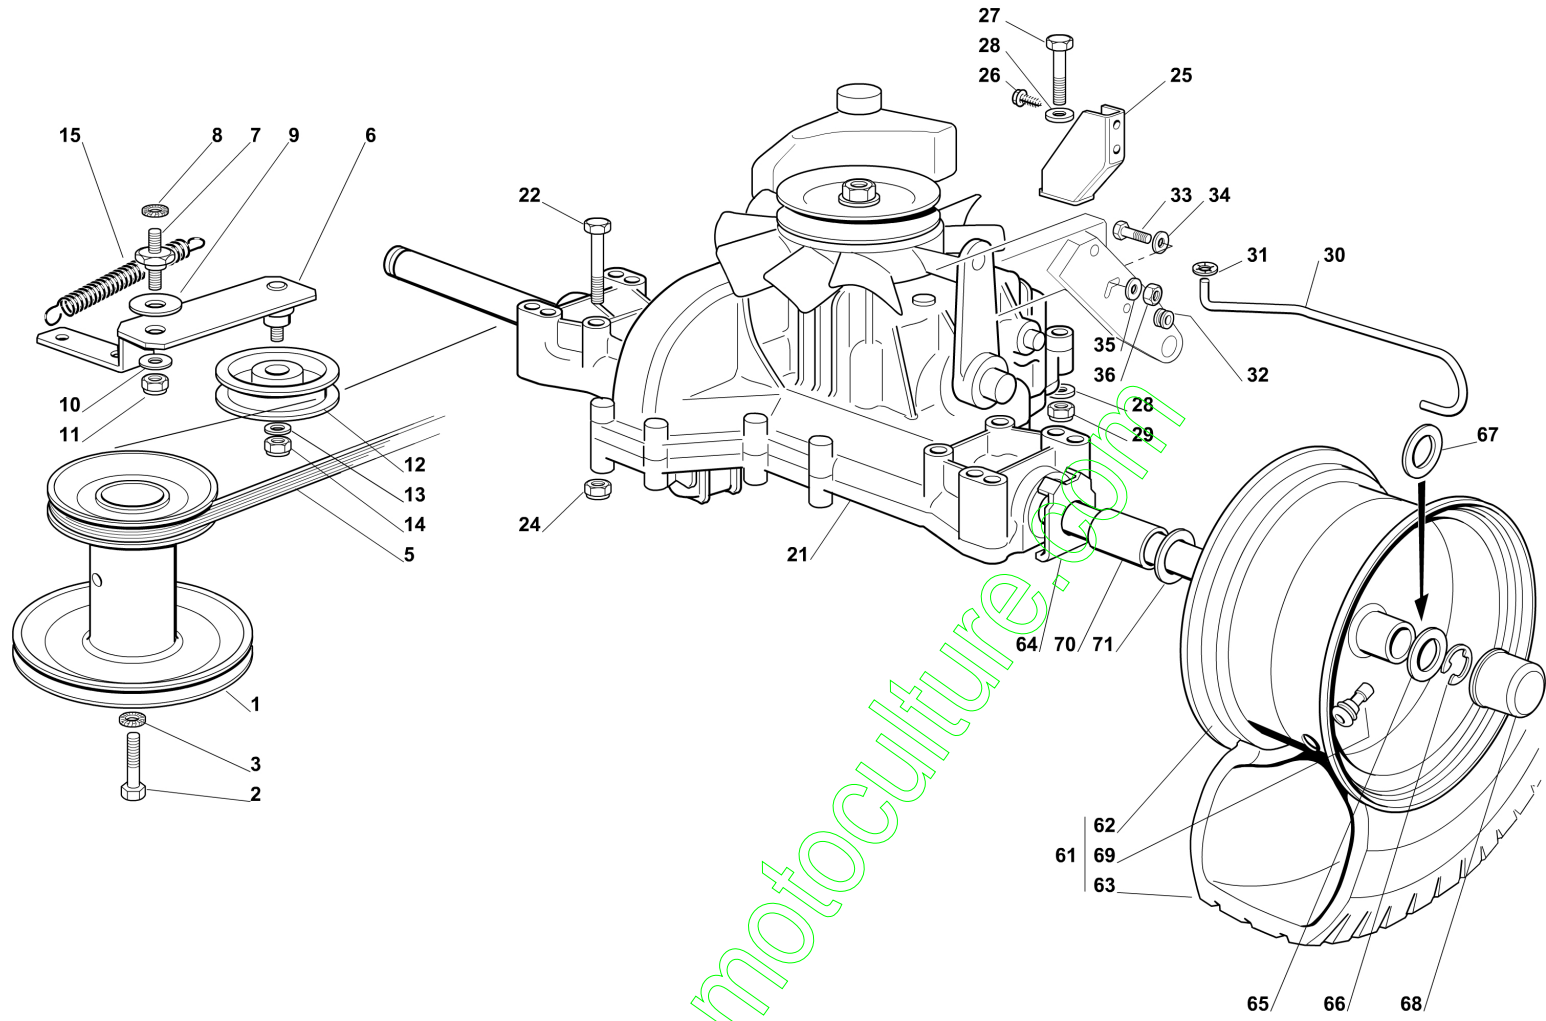

Réf.N°	Q.té	Code de l'article	Description	Validité depuis	Validité jusqu'à	Notes	Bulletin
1	1	G127604005E0	Poulie				
2	1	G112737310E0	Vis				
3	1	G112543000E0	Rondelle				
5	1	G135061404E0	Courroie				
6	1	G384317081E0	Levier				
7	1	G127510096E0	Pivot				
8	1	G112540260E0	Rondelle				
9	1	G322672151E0	Rondelle				
10	1	G325670011E0	Rondelle				
11	1	G112155010E0	Ecrou				
12	1	G125601554E0	Poulie				
13	1	G112523060E0	Rondelle				
14	1	G112154210E0	Ecrou				
15	1	G122446402E1	Ressort				
21	1	G118400965E0	Axe				
22	4	G112691800E0	Vis				
24	4	G112154210E0	Ecrou				
25	1	G384783019E0	Support				
26	1	G112735121E0	Vis				
27	1	G112691200E0	Vis				
28	1	G112521350E0	Rondelle				
29	1	G112154210E0	Ecrou				
30	1	G127034069E0	Levier				
31	1	G112000930E0	Rondelle				
32	1	G118564512E0	Passe-cable				
33	1	G112793301E0	Vis				
34	1	G112523060E0	Rondelle				
35	1	G112521350E0	Rondelle				
36	1	G112154210E0	Ecrou				
61	2	G384680053E1	Roue				
62	2	G184044001E0	Bandage roue				
63	2	G125590020E0	Pneumatique				
64	2	G325670025E0	Rondelle				
65	2	G125670005E2	Rondelle				
66	2	G112001010E0	Bague				
67	4	G125670006E0	Rondelle				
68	2	G122110230E0	Enjoliveur				
69	2	G125950000E0	Soupape				
70	2	G125160031E0	Entretoise				
71	2	G125670005E2	Rondelle				

www.emc-motoculture.com