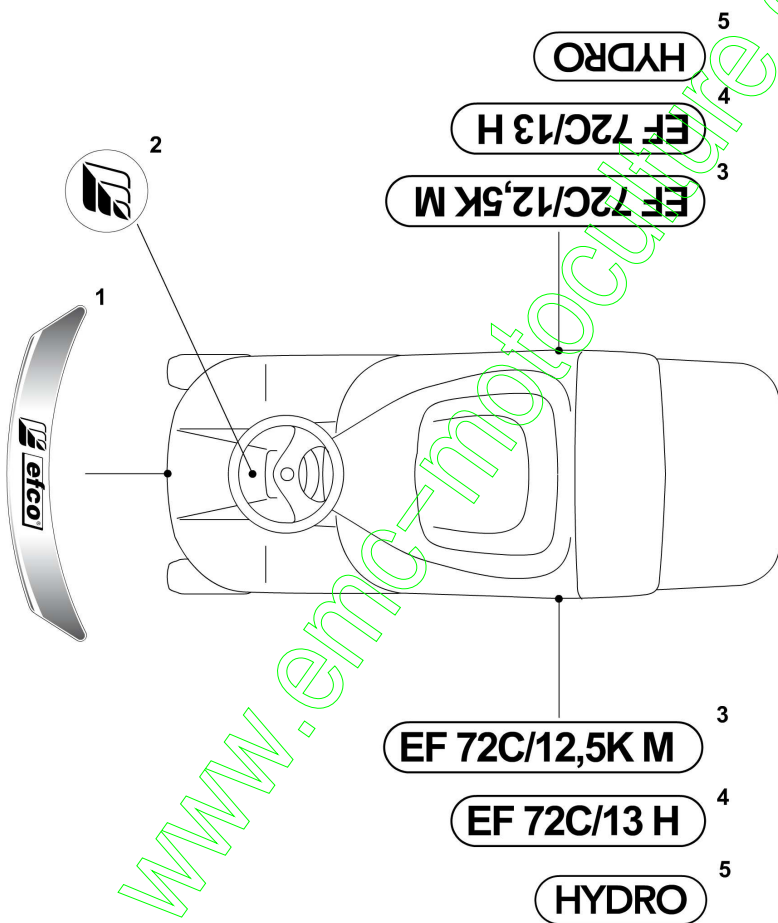

Réf.N°	Q.té	Code de l'article	Description	Validité depuis	Validité jusqu'à	Notes	Bulletin
1	1	G114360788E0	Etiquette				
2	1	G114360217E0	Etiquette				
3		-	N'est pas disponible pour ce produit				
4	2	G114365508E0	Etiquette				
5	2	G114360216E0	Etiquette				

www.emc-motoculture.com