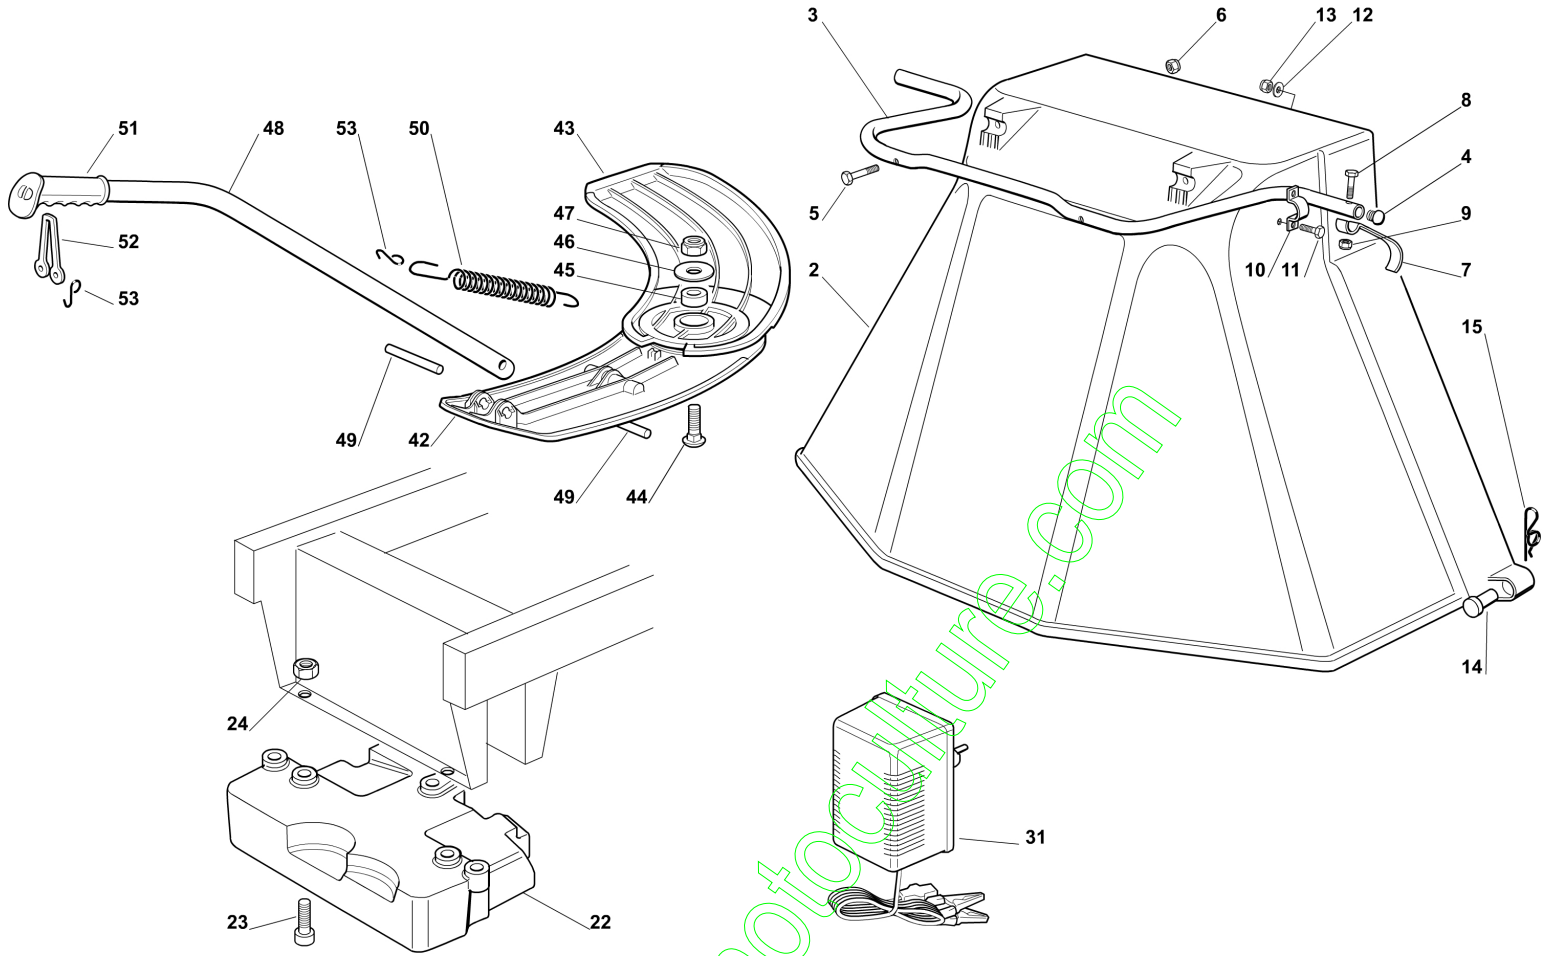

Réf.N°	Q.té	Code de l'article	Description	Validité depuis	Validité jusqu'à	Notes	Bulletin
2	1	G484598062E0	Protection				
3	1	G327869053E0	Tuyau				
4	2	G118566113E0	Bouchon				
5	2	G112674701E0	Vis				
6	2	G112154510E0	Ecrou				
7	1	G325547053E0	Plaque				
8	1	G112791500E0	Vis				
9	1	G112154510E0	Ecrou				
10	2	G325547049E0	Plaque				
11	4	G112788910E0	Vis				
12	4	G112523020E0	Rondelle				
13	4	G112154320E0	Ecrou				
14	2	G25510022E0	Pivot				
15	2	G112141418E0	Goupille				
22	1	G125519997E1	Poids				
23	3	G112760520E0	Vis				
24	3	G112154210E0	Ecrou				
31	1	G82180050E0	Charge batterie				
31	1	G82180052E0	Charge batterie uk				
42	1	G327140055E0	Deflecteur				
43	1	G327140054E0	Deflecteur				
44	1	G112818700E0	Vis				
45	1	G127047013E0	Bague				
46	1	G322672152E0	Rondelle				
47	1	G112154210E0	Ecrou				
48	1	G327394003E2	Poignee				
49	2	G127510116E0	Pivot				
50	1	G125430229E1	Ressort				
51	1	G325280000E1	Poignee				
52	1	G125840011E1	Entretoise				
53	3	G125253004E0	Crochet				

www.emc-motoculture.com