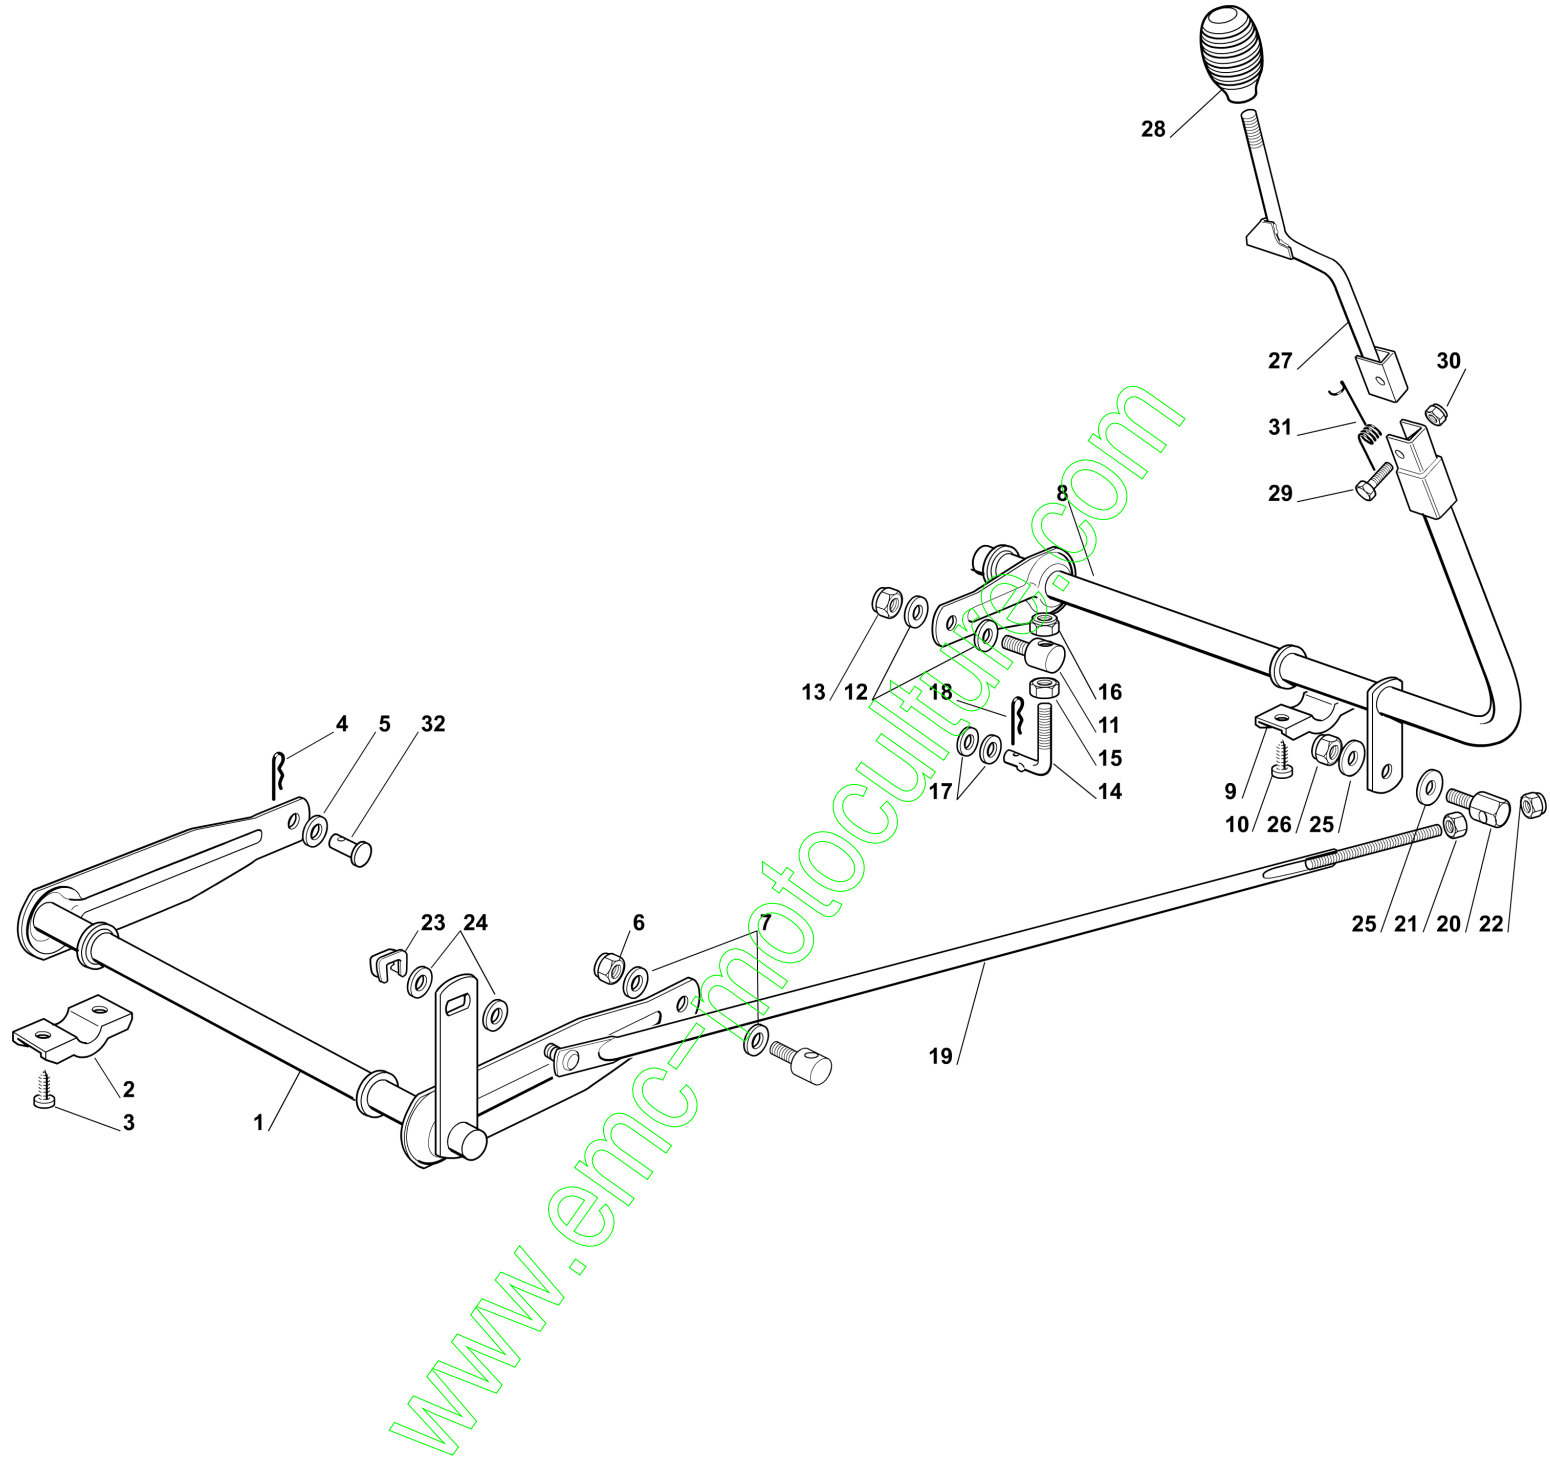

Réf.N°	Q.té	Code de l'article	Description	Validité depuis	Validité jusqu'à	Notes	Bulletin
1	1	G384001025E0	Axe				
2	2	G27546015E1	Plaquette				
3	4	G112731350E0	Vis				
4	1	G124487997E0	Goupille				
5	1	G325670008E1	Rondelle				
6	1	G112156602E0	Ecrou				
7	2	G325670008E1	Rondelle				
8	1	G384001005E2	Axe				
9	2	G27546015E1	Plaquette				
10	4	G112731350E0	Vis				
11	1	G125510007E2	Pivot				
12	2	G325670008E1	Rondelle				
13	1	G112156602E0	Ecrou				
14	1	G125840003E2	Entretoise				
15	1	G112295200E0	Ecrou				
16	1	G112156602E0	Ecrou				
17	2	G322672150E0	Rondelle				
18	1	G124487997E0	Goupille				
19	1	G184002051E0	Tige de connexion				
20	1	G25510040E1	Pivot				
21	1	G112293200E0	Ecrou				
22	1	G112154210E0	Ecrou				
23	1	G112436051E0	Plaquette				
24	2	G325670011E0	Rondelle				
25	2	G325670011E0	Rondelle				
26	1	G112154210E0	Ecrou				
27	1	G384317065E1	Levier				
28	1	G125394510E0	Poignee				
29	1	G112674700E0	Vis				
30	1	G112154510E0	Ecrou				
31	1	G127430555E0	Ressort				
32	1	G127510114E0	Pivot				

www.emc-motoculture.com