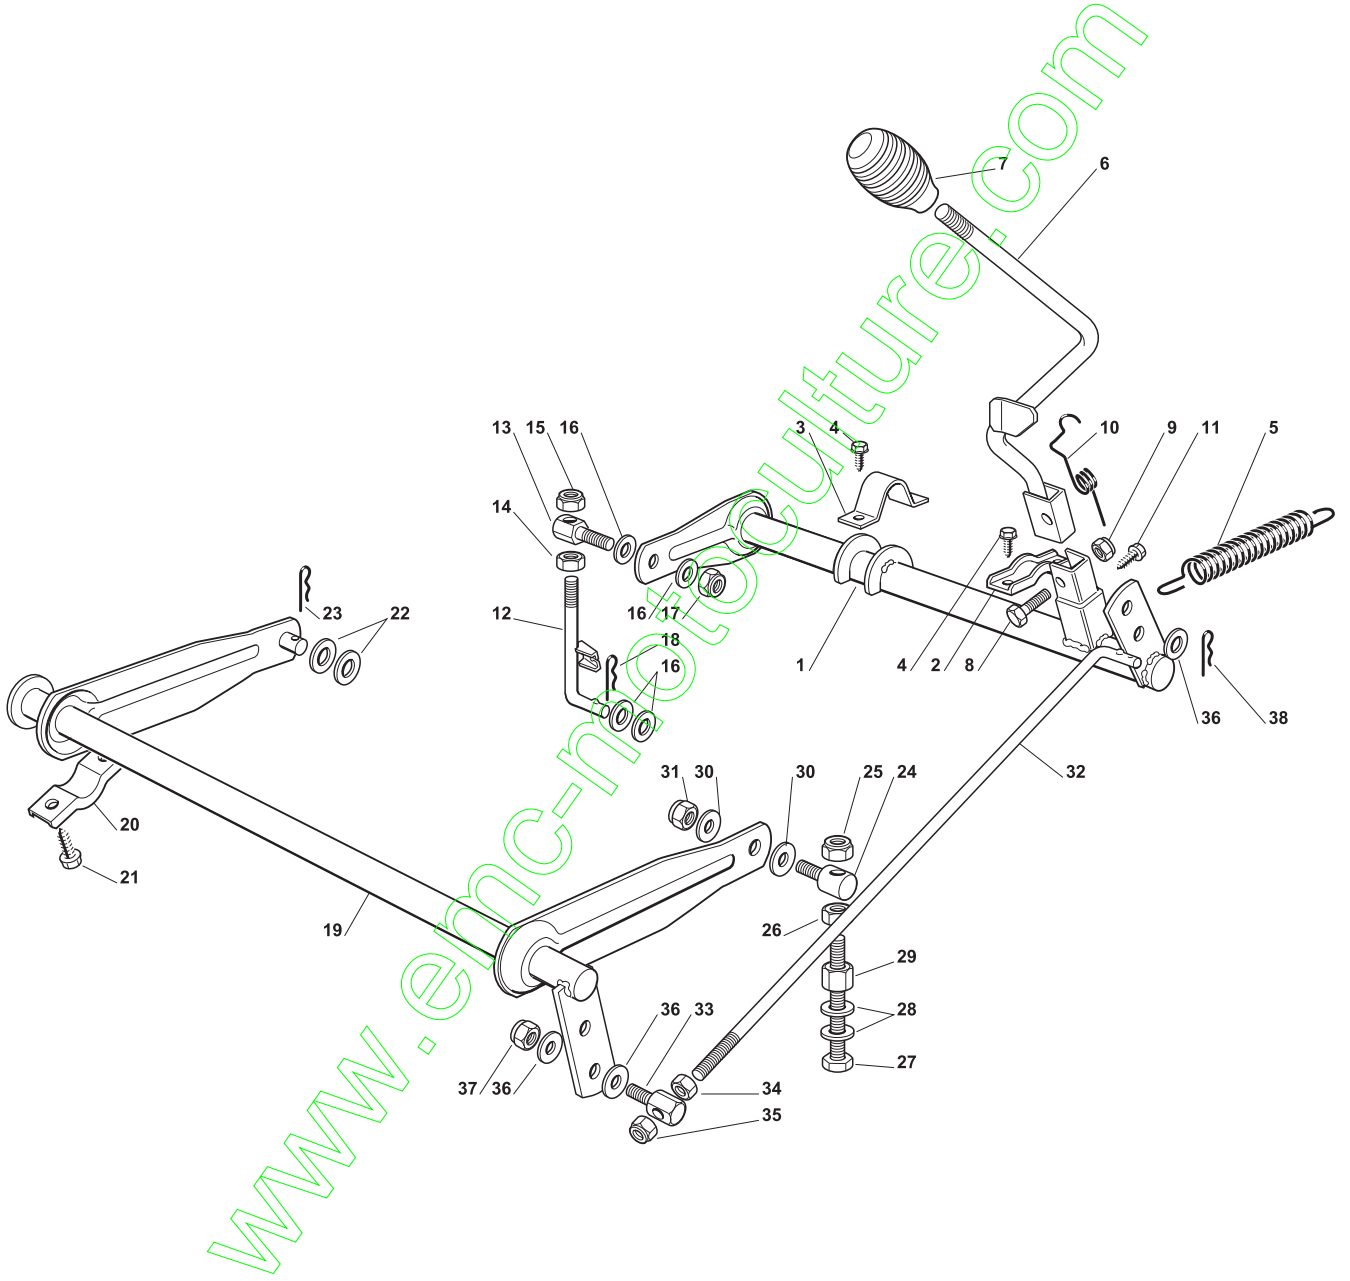

Cutting Plate Lifting

POS	CODE	Q.TY	DESCRIZIONE	DESCRIPTION	DESCRIPTION	BESCHREIBUNG	NOTES
1	84001017/0	1	Asse Sollevamento Post.	Axle	Axe	Achse	
2	27546015/1	1	Piastrina	Plate	Plaque	Platte	
3	25547037/1	1	Piastrina	Plate	Plaque	Platte	
4	12729600/0	4	Vite	Screw	Vis	Schraube	
5	27430568/0	1	Molla	Spring	Ressort	Feder	
6	84317075/0	1	Leva	Gearshift	Levier	Hebel	
7	25394510/0	1	Manopola	Knob	Poignee	Knopf	
8	12674700/0	1	Vite	Screw	Vis	Schraube	
9	12154510/0	1	Dado	Nut	Ecrou	Mutter	
10	27430574/0	1	Molla	Spring	Ressort	Feder	
11	12729600/0	4	Vite	Screw	Vis	Schraube	
12	84002073/0	1	Asta Post.	Rod	Barre	Stange	use on EL 63
12	327034087/0	1	Asta Post.	Rod	Barre	Stange	use on ELV63, ELV63M
13	25510056/0	1	Perno	Pin	Pivot	Bolzen	
14	12295200/0	1	Dado	Nut	Ecrou	Mutter	
15	12156602/0	1	Dado	Nut	Ecrou	Mutter	
16	25670008/1	4	Rondella	Washer	Rondelle	Scheibe	
17	12156602/0	1	Dado	Nut	Ecrou	Mutter	
18	24487997/0	1	Coppiglia	Cotter Pin	Goupille	Splint	
19	84001019/0	1	Asse Sollevamento Ant.	Axle	Axe	Achse	use only on models with b&s engine
19	384001033/0	1	Asse Sollevamento Ant. (GGP)	Axle (GGP)	Axe (GGP)	Achse (GGP)	use only on models with GGP engine
20	27546015/1	2	Piastrina	Plate	Plaque	Platte	
21	12731350/0	4	Vite	Screw	Vis	Schraube	
22	25670008/1	2	Rondella	Washer	Rondelle	Scheibe	
23	24487997/0	1	Coppiglia	Cotter Pin	Goupille	Splint	
24	125510007/2	1	Perno	Pin	Pivot	Bolzen	
25	12156602/0	1	Dado	Nut	Ecrou	Mutter	
26	12295200/0	1	Dado	Nut	Ecrou	Mutter	
27	12794970/0	1	Vite	Screw	Vis	Schraube	
28	12521360/0	2	Rondella	Washer	Rondelle	Scheibe	
29	12154250/0	1	Dado	Nut	Ecrou	Mutter	
30	25670008/1	2	Rondella	Washer	Rondelle	Scheibe	
31	12156602/0	1	Dado	Nut	Ecrou	Mutter	
32	27034065/0	1	Asta	Rod	Barre	Stange	
33	25510040/1	1	Perno	Pin	Pivot	Bolzen	
34	12293200/0	1	Dado	Nut	Ecrou	Mutter	
35	12155000/0	1	Dado	Nut	Ecrou	Mutter	
36	25670011/0	3	Rondella	Washer	Rondelle	Scheibe	
37	12155000/0	1	Dado	Nut	Ecrou	Mutter	
38	24487997/0	1	Coppiglia	Cotter Pin	Goupille	Splint