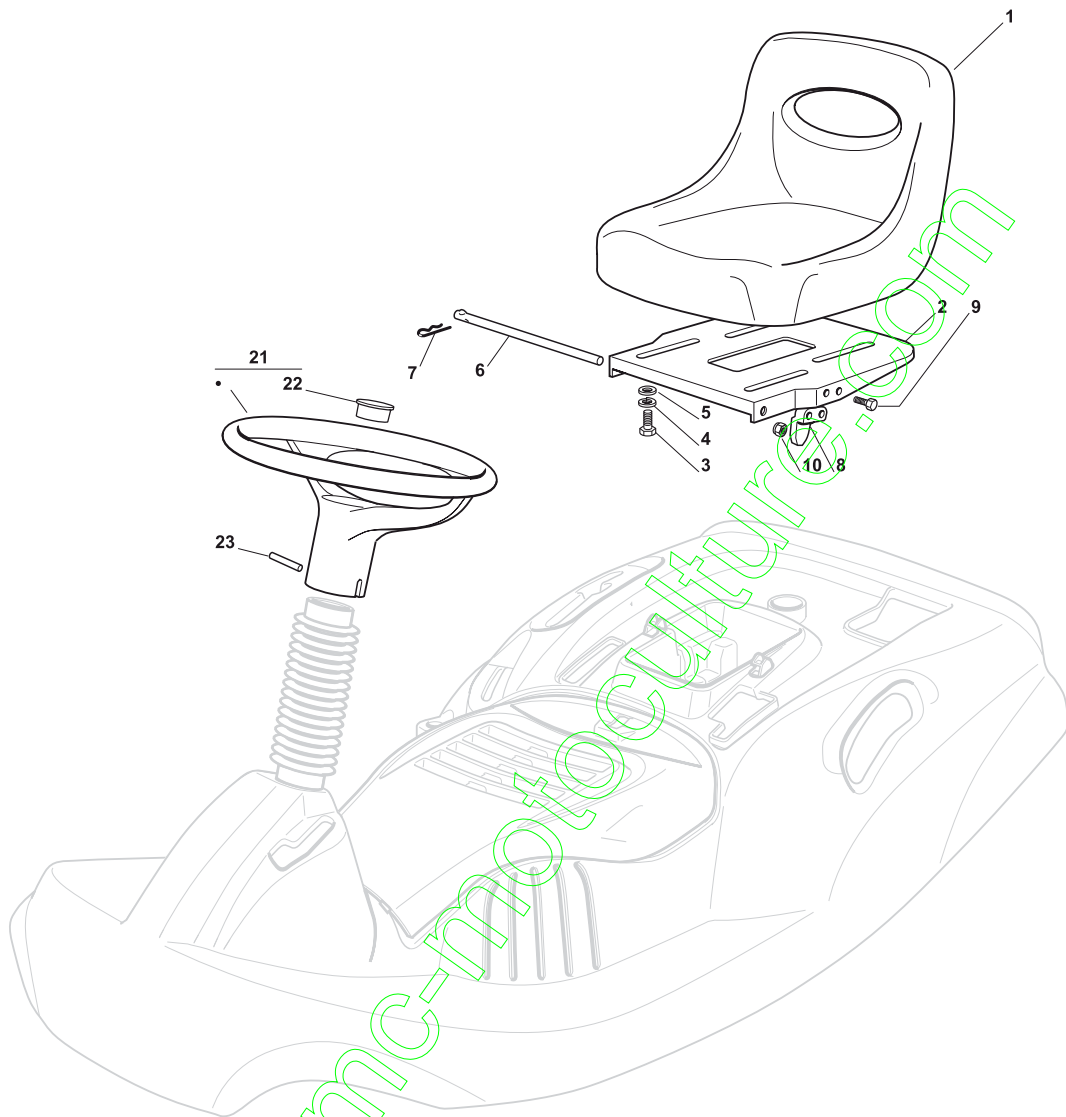

www.emc-motoculture.com

Optionals On Request							
POS	CODE	Q.TY	DESCRIZIONE	DESCRIPTION	DESCRIPTION	BESCHREIBUNG	NOTES
2	27140052/0	1	Deflettore	Deflector	Deflecteur	Abweiser	
3	27230201/0	1	Fulcro	Fulcrum	Point D'Appui	Drehpunkt	
4	12735410/0	3	Vite	Screw	Vis	Schraube	
5	25510022/0	1	Perno	Pin	Pivot	Bolzen	
6	24487998/0	1	Coppiglia	Cotter Pin	Goupille	Splint	
7	27772139/0	1	Staffa	Clamp	Etrier	Bride	
8	12735110/0	2	Vite	Screw	Vis	Schraube	

www.emc-motoculture.com

www.emc-motoculture.com

Seat & Steering Wheel							
POS	CODE	Q.TY	DESCRIZIONE	DESCRIPTION	DESCRIPTION	BESCHREIBUNG	NOTES
1	25722453/1	1	Sedile	Seat	Siege	Sitz	
2	27546039/1	1	Supporto Sedile	Support	Support	Halter	
3	12793101/0	4	Vite	Screw	Vis	Schraube	
4	12583500/0	4	Grower	Grower	Grower	Grower	
5	12523060/0	4	Rondella	Washer	Rondelle	Scheibe	
6	27864052/0	1	Perno Sedile	Pin	Pivot	Bolzen	
7	24487997/0	1	Coppiglia	Cotter Pin	Goupille	Splint	
8	27063021/1	1	Camma	Cam	Came	Nocken	
9	12789100/0	2	Vite	Screw	Vis	Schraube	
10	12154330/0	2	Dado	Nut	Ecrou	Mutter	
21	27961230/0	1	Volante	Steering Wheel	Volant	Lenkrad	
22	25120230/0	1	Tappo	Cap	Bouchon	Stopfen	
23	12620305/0	1	Spina	Pin	Goupille	Stift	