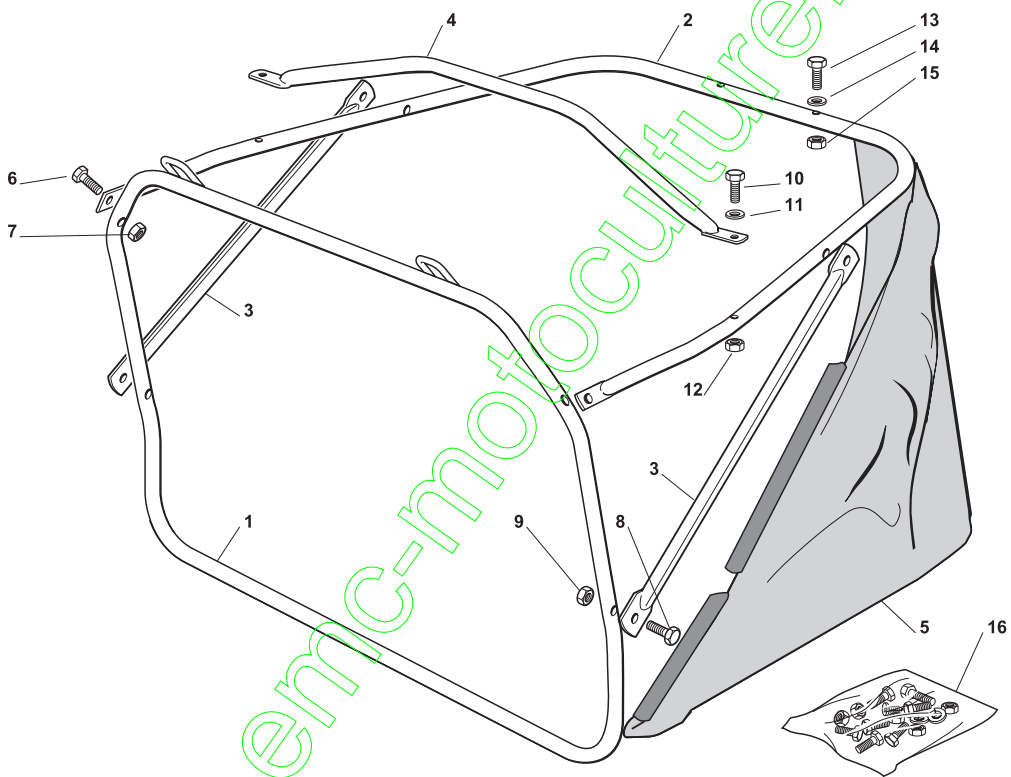

Grasscatcher							
POS	CODE	Q.TY	DESCRIZIONE	DESCRIPTION	DESCRIPTION	BESCHREIBUNG	NOTES
1	84801121/0	1	Telaio Anteriore	Front Frame	Chassis Anterieur	Vorderrahmen	
2	84801119/0	1	Telaio Superiore	Upper Frame	Chassis Superieur	Obererrahmen	
3	327650129/0	2	Rinforzo	Stiffening	Renforcement	Verstaerkung	
4	84394051/0	1	Maniglia	Handle	Poignee	Griff	
5	184106068/0	1	Confezione Sacco	Grasscatcher	Bac	Sack	
6	12789020/0	2	Vite	Screw	Vis	Schraube	
7	12154330/0	2	Dado	Nut	Ecrou	Mutter	
8	12789020/0	4	Vite	Screw	Vis	Schraube	
9	12154330/0	4	Dado	Nut	Ecrou	Mutter	
10	12789210/0	2	Vite	Screw	Vis	Schraube	
11	12521331/0	2	Rosetta	Washer	Rondelle	Scheibe	
12	12154330/0	2	Dado	Nut	Ecrou	Mutter	
13	12674530/0	2	Vite	Screw	Vis	Schraube	
14	12521331/0	2	Rosetta	Washer	Rondelle	Scheibe	
15	12154330/0	2	Dado	Nut	Ecrou	Mutter	
16	84180186/0	1	Dotazione Viteria (6÷15)	Screws Outfit (6÷15)	Ensemble Des Vis (6÷15)	Schraubenausrüstung (6÷15)	

www.emc-motoculture.com