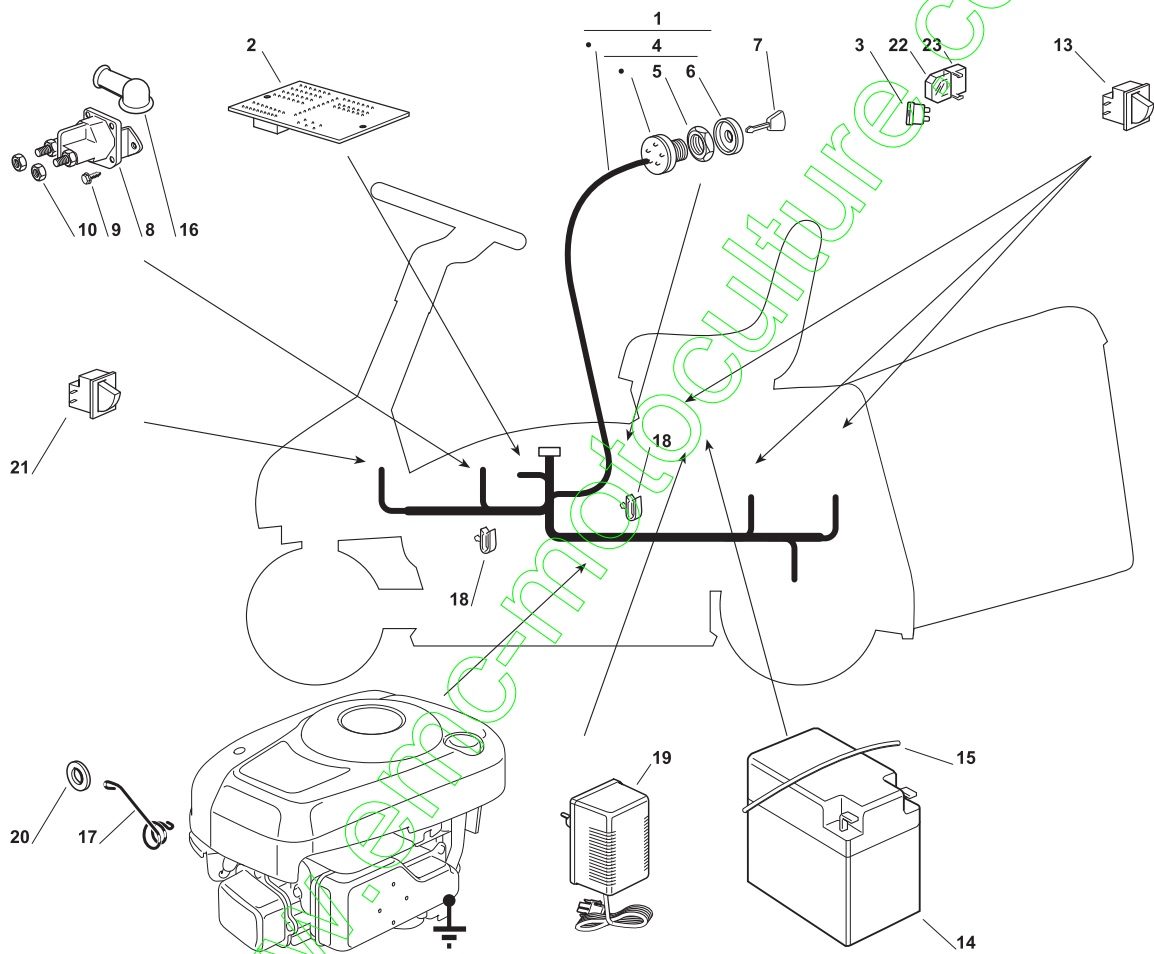

Electrical Parts							
POS	CODE	Q.TY	DESCRIZIONE	DESCRIPTION	DESCRIPTION	BESCHREIBUNG	NOTES
1	84040123/1	1	Cablaggio	Cables	Cablages	Kabelsatz	
2	27722354/0	1	Scheda Elettronica	Electronic Card	Carte Electronique	Elektronische Karte	
3	33340040/0	1	Fusibile 10A	Fuse 10A	Fusible 10A	Sicherung 10A	
4	18450065/1	1	Interruttore Avviamento	Starting Switch	Interrupteur Demarrage	Schalter	
5	18400861/0	1	Ghiera	Screwed Ring	Embout	Nutmutter	
6	18565351/0	1	Protezione Ghiera	Screwed Ring Protection	Protection Embout	Nutmutter Schutz	
7	18210016/1	1	Chiave Avviamento	Starting Key	Clef A Demarrage	Schlüssel Für Start	
8	18736111/0	1	Relè Avviamento	Starter Relay	Relais D'Allumage	Anlassrelais	
9	12735110/0	2	Vite	Screw	Vis	Schraube	
10	12360352/0	2	Dado	Nut	Ecrou	Mutter	
13	119410615/0	3	Micro Interruttore	Microswitch	Microinterrupteur	Mikroschalter	
14	18120004/0	1	Batteria	Battery	Batterie	Batterie	
15	27430572/0	1	Molla	Spring	Ressort	Feder	
16	18564861/1	1	Cappuccio	Protection	Capuchon	Stecker	
17	27430557/0	1	Molla	Spring	Ressort	Feder	
18	33320506/0	5	Fermacavo	Fairlead	Fixation Cable	Kabelbefestigung	
19	82180051/0	1	Carica Batterie	Battery Charger	Chargeur Batteries	Batterieladegerät	
19	82180053/0	1	Carica Batterie (Uk)	Battery Charger (Uk)	Chargeur Batteries (Uk)	Batterieladegerät (Uk)	
20	12523020/0	1	Rosetta	Washer	Rondelle	Scheibe	
21	119410612/1	1	Micro Interruttore	Microswitch	Microinterrupteur	Mikroschalter	
22	33215000/0	1	Coperchio	Cover	Couvercle	Deckel	
23	33500007/0	1	Portafusibile	Fuse Carrier	Tableau De Fusible	Sicherungshalter