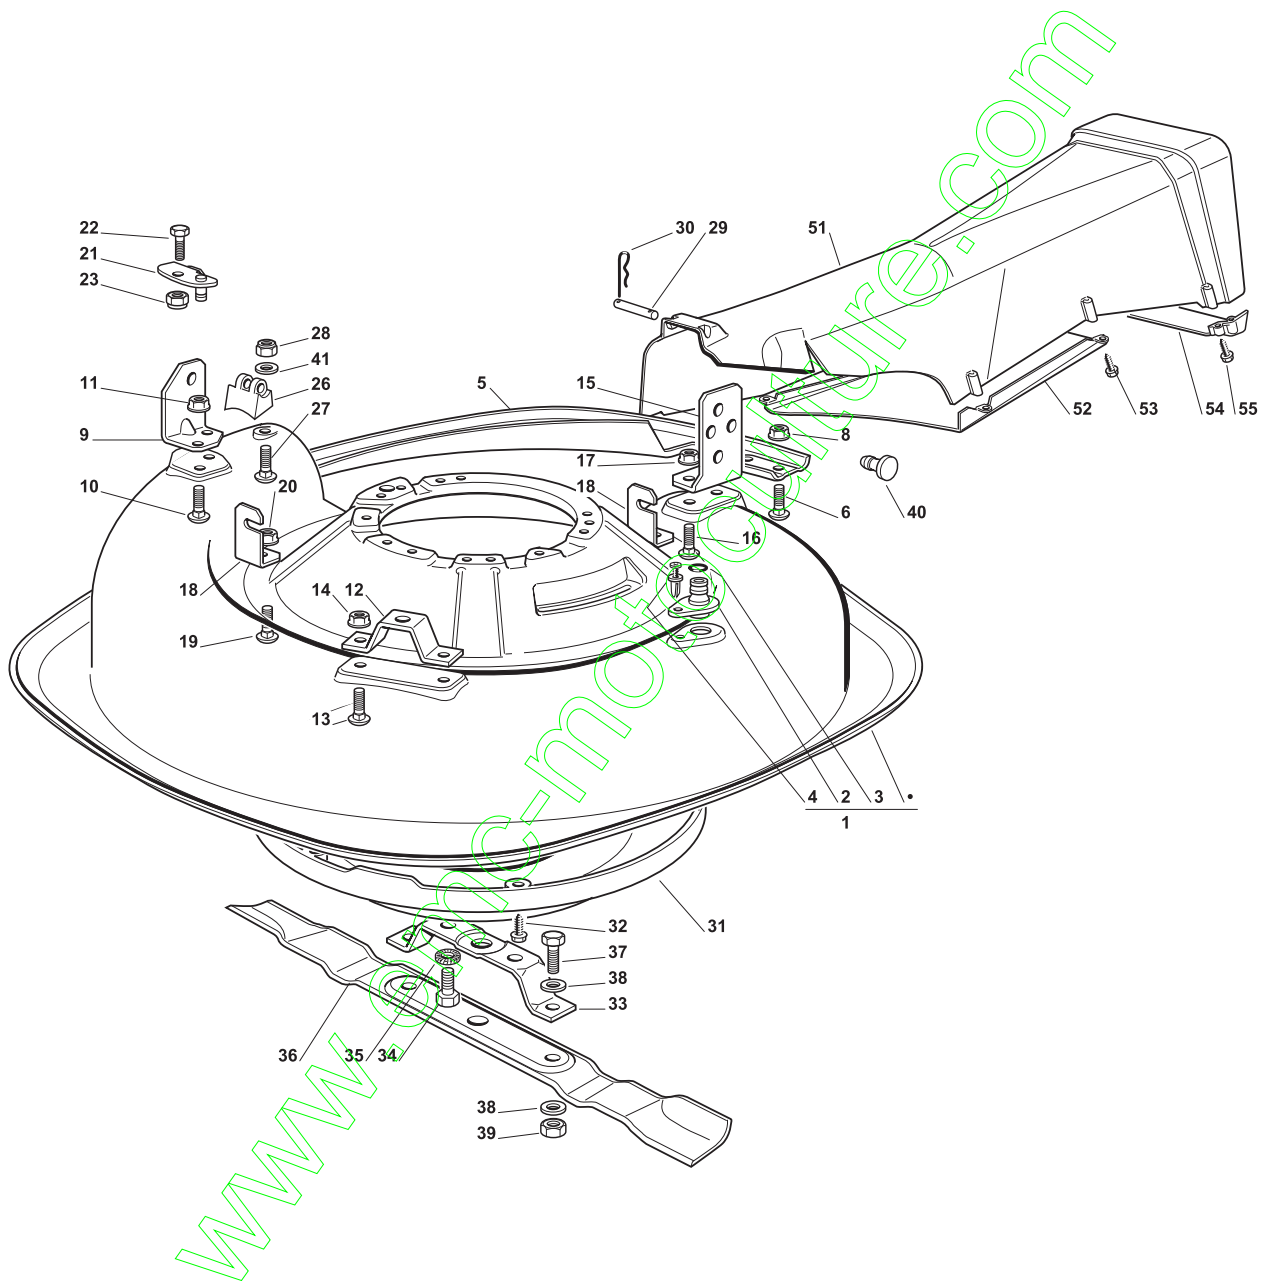

Cutting Plate							
POS	CODE	Q.TY	DESCRIZIONE	DESCRIPTION	DESCRIPTION	BESCHREIBUNG	NOTES
1	384564095/1	1	Piatto Di Taglio, Nero	Cutting Plate, Black	Plateau De Coupe, Noir	Schneidwerkzeug, Schwarz	
1	384564104/1	1	Piatto Di Taglio Rosso	Cutting Plate, Red	Plateau De Coupe, Rouge	Schneidwerkzeug, Rot	
1	384564117/0	1	Piatto Di Taglio Giallo	Cutting Plate, Yellow	Plateau De Coupe Jaune	Schneidwerkzeug Gelb	
2	25033060/0	1	Attacco Tubo Acqua	Water Hose Connection	Raccord Tuyau D'Eau	Wasseranschluss	
3	19035000/0	1	Anello Or	O Ring	O Ring	O Ring	
4	12500030/0	1	Rivetto	Rivet	Rivet	Niet	
5	84650103/0	1	Rinforzo	Stiffening	Renforcement	Verstaerkung	
6	12815200/0	4	Vite	Screw	Vis	Schraube	
8	12292102/0	4	Dado	Nut	Ecrou	Mutter	
9	27772119/0	1	Staffa	Clamp	Etrier	Bride	
10	12818690/0	2	Vite	Screw	Vis	Schraube	
11	12293201/0	2	Dado	Nut	Ecrou	Mutter	
12	27772133/0	1	Staffa	Clamp	Etrier	Bride	
13	12818690/0	2	Vite	Screw	Vis	Schraube	
14	12293201/0	2	Dado	Nut	Ecrou	Mutter	
15	327772127/2	1	Staffa	Clamp	Etrier	Bride	
16	12818700/0	2	Vite	Screw	Vis	Schraube	
17	12293201/0	2	Dado	Nut	Ecrou	Mutter	
18	27753071/0	2	Squadretta	Angle Bracket	Equerre	Winkel	
19	12818690/0	2	Vite	Screw	Vis	Schraube	
20	12293201/0	2	Dado	Nut	Ecrou	Mutter	
21	84545063/0	1	Piastrina	Plate	Plaque	Platte	
22	12792611/0	1	Vite	Screw	Vis	Schraube	
23	12155000/0	1	Dado	Nut	Ecrou	Mutter	
26	27230200/2	1	Gancio	Hook	Accrochage	Haken	
27	12815210/0	1	Vite	Screw	Vis	Schraube	
28	12154510/0	1	Dado	Nut	Ecrou	Mutter	
29	27510097/1	1	Perno	Pin	Pivot	Bolzen	
30	24487997/0	2	Coppiglia	Cotter Pin	Goupille	Splint	
31	27600122/0	1	Protezione	Guard	Protection	Schutz	
32	12728530/0	5	Vite	Screw	Vis	Schraube	
33	27787045/1	1	Supporto Coltello	Bracket	Support	Halter	
34	12794110/0	2	Vite	Screw	Vis	Schraube	
35	12540070/0	2	Rosetta	Washer	Rondelle	Scheibe	
36	84109504/0	1	Coltello Mulching	Blade	Lame	Messer	
37	12793102/0	2	Vite	Screw	Vis	Schraube	
38	12523060/0	4	Rondella	Washer	Rondelle	Scheibe	
39	12155010/0	2	Dado	Nut	Ecrou	Mutter	
40	27275000/0	1	Gommino	Grommet	Caoutchouc	Gummi	
41	12521330/0	1	Rosetta	Washer	Rondelle	Scheibe	
51	27107502/0	1	Convogliatore	Conveyor	Convoyeur	Blechsatz	
52	327140056/0	1	Deflettore	Deflector	Deflecteur	Abweiser	
53	12735402/0	5	Vite	Screw	Vis	Schraube	
54	27650120/0	1	Rinforzo	Stiffening	Renforcement	Verstaerkung	
55	12735410/0	2	Vite	Screw	Vis	Schraube