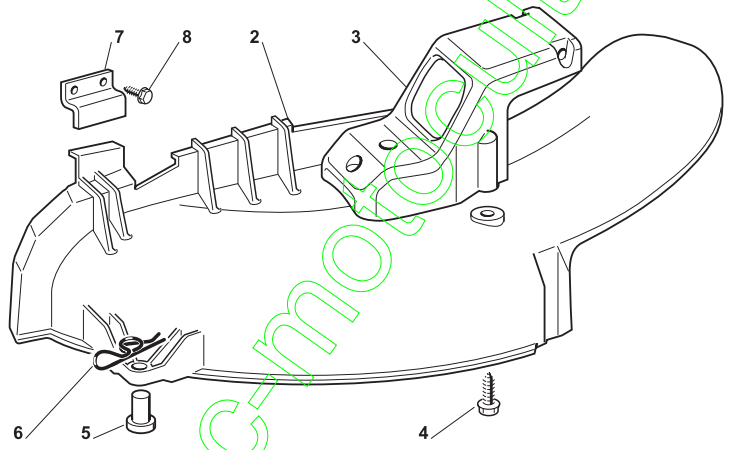

www.emc-motoculture.com

Optionals On Request							
POS	CODE	Q.TY	DESCRIZIONE	DESCRIPTION	DESCRIPTION	BESCHREIBUNG	NOTES
2	27140052/0	1	Deflettore	Deflector	Deflecteur	Abweiser	
3	27230201/0	1	Fulcro	Fulcrum	Point D'Appui	Drehpunkt	
4	12735410/0	3	Vite	Screw	Vis	Schraube	
5	25510022/0	1	Perno	Pin	Pivot	Bolzen	
6	24487998/0	1	Coppiglia	Cotter Pin	Goupille	Splint	
7	27772139/0	1	Staffa	Clamp	Etrier	Bride	
8	12735110/0	2	Vite	Screw	Vis	Schraube	

www.emc-motoculture.com