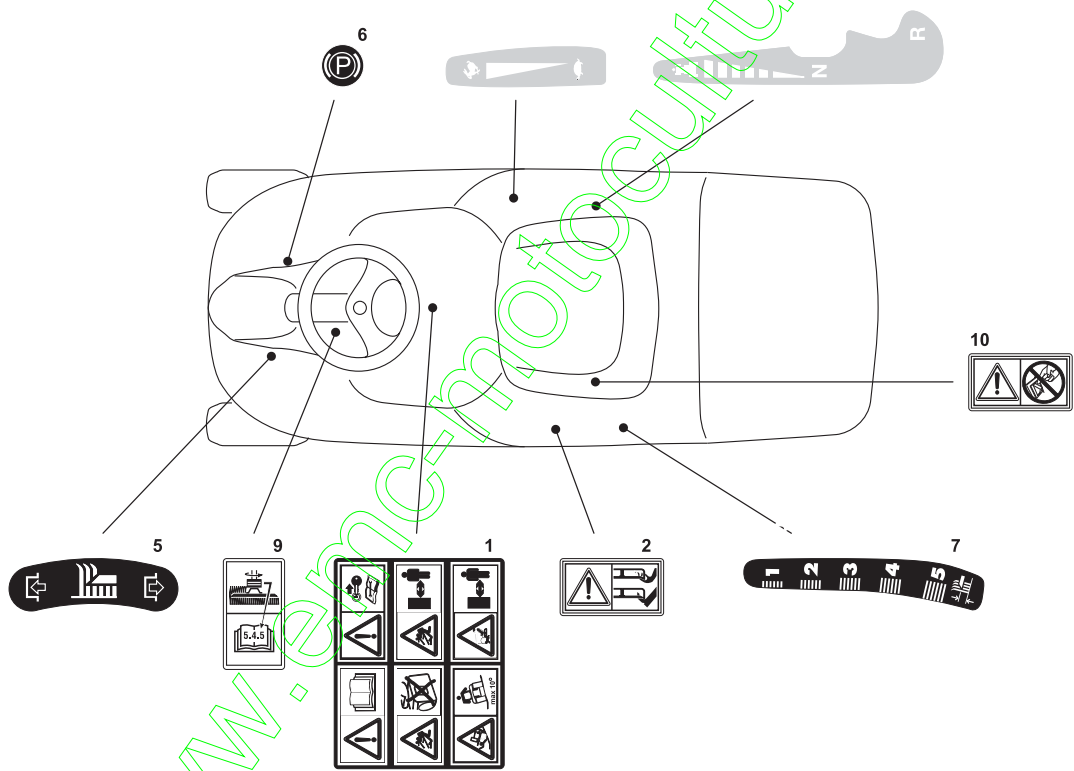

Labels							
POS	CODE	Q.TY	DESCRIZIONE	DESCRIPTION	DESCRIPTION	BESCHREIBUNG	NOTES
1	114357428/1	1	Etichetta	Label	Etiquette	Klebzettel	
2	114356699/1	1	Etichetta	Label	Etiquette	Klebzettel	
5	14358418/0	1	Etichetta	Label	Etiquette	Klebzettel	
6	14358460/0	1	Etichetta	Label	Etiquette	Klebzettel	
7	14358417/0	1	Etichetta	Label	Etiquette	Klebzettel	
9	114358654/1	1	Etichetta	Label	Etiquette	Klebzettel	
10	14360118/0	1	Etichetta	Label	Etiquette	Klebzettel	

www.emc-motoculture.com