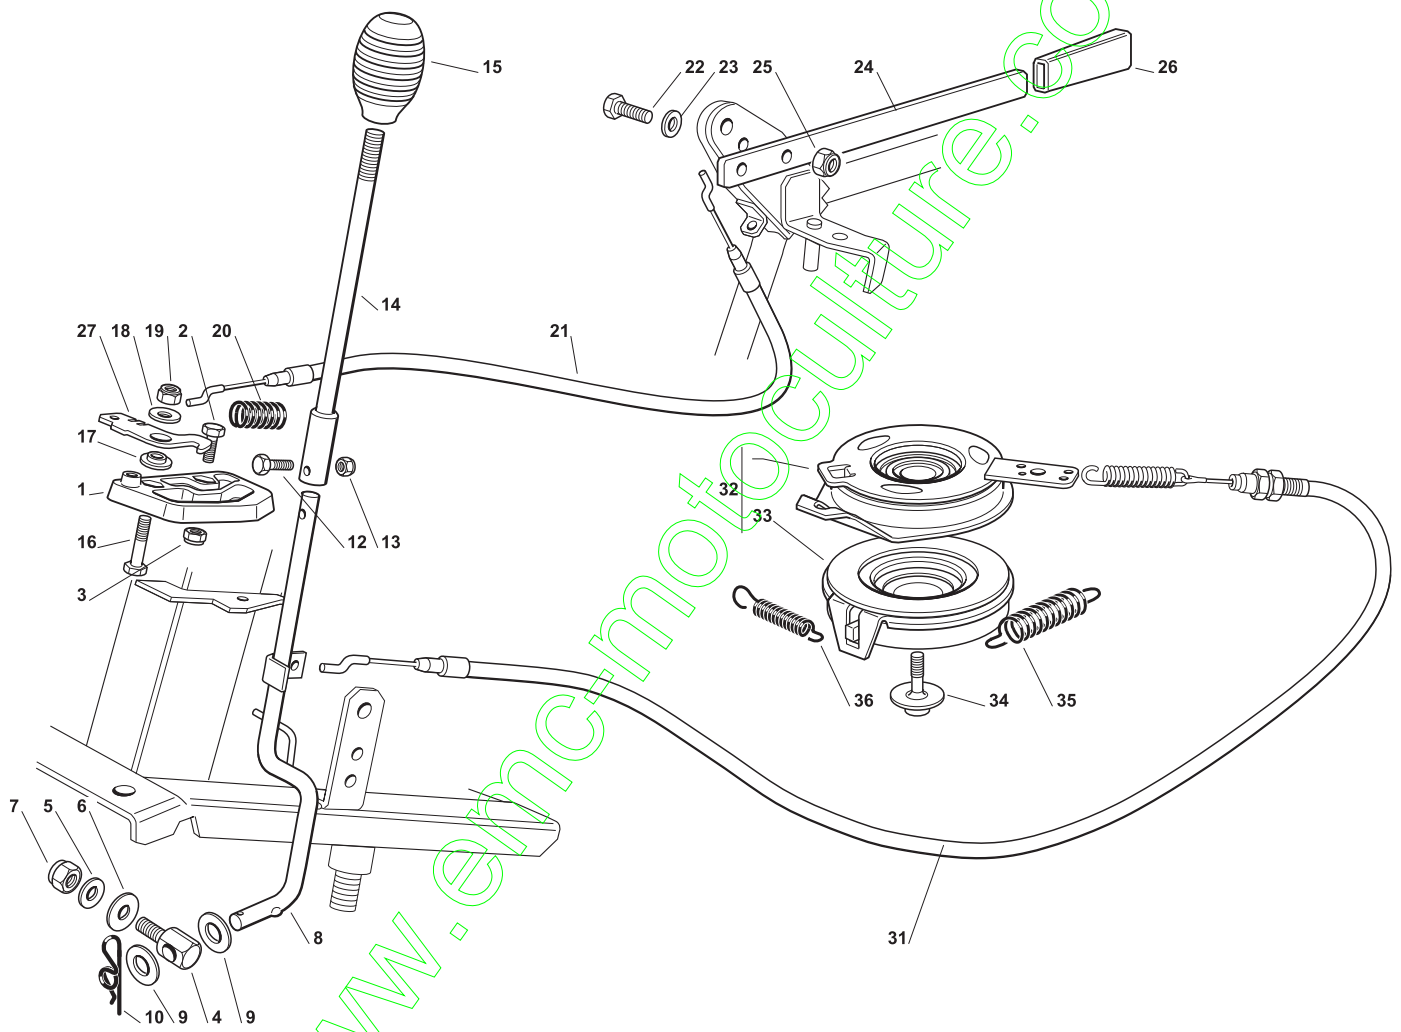

Blades Engagement							for models with B&S engine
POS	CODE	Q.TY	DESCRIZIONE	DESCRIPTION	DESCRIPTION	BESCHREIBUNG	NOTES
1	27487003/0	1	Pattino	Shoe	Bloc De Glissement	Gleitblock	
2	112791200/1	2	Vite	Screw	Vis	Schraube	
3	12154510/0	2	Dado	Nut	Ecrou	Mutter	
4	27510107/0	1	Perno	Pin	Pivot	Bolzen	
5	25670011/0	1	Rondella	Washer	Rondelle	Scheibe	
6	22672152/0	1	Rondella	Washer	Rondelle	Scheibe	
7	12155000/0	1	Dado	Nut	Ecrou	Mutter	
8	84317073/1	1	Leva	Lever	Levier	Hebel	
9	21660100/0	2	Ralla	Thurst Washer	Butee	Scheibe	
10	24487998/0	1	Coppiglia	Cotter Pin	Goupille	Splint	
12	12789020/0	1	Vite	Screw	Vis	Schraube	
13	12154330/0	1	Dado	Nut	Ecrou	Mutter	
14	84317079/0	1	Leva	Gearshift	Levier	Hebel	
15	25394510/0	1	Manopola	Knob	Poignee	Knopf	
16	12792099/0	1	Vite	Screw	Vis	Schraube	
17	325160039/0	1	Distanziale	Spacer	Entretoise	Entfernungsstück	
18	12523040/0	1	Rosetta	Washer	Rondelle	Scheibe	
19	12154510/0	1	Dado	Nut	Ecrou	Mutter	
20	25430206/1	1	Molla	Spring	Ressort	Feder	
21	184000255/0	1	Filo	Cable	Fil	Kabel	
22	125510080/1	1	Perno	Pin	Pivot	Bolzen	
23	12521350/0	1	Rondella	Washer	Rondelle	Scheibe	
24	327315131/0	1	Leva	Lever	Levier	Hebel	
25	12154510/0	1	Dado	Nut	Ecrou	Mutter	
26	22397000/0	1	Manopola	Knob	Poignee	Knopf	
27	327253000/1	1	Gancio	Hook	Accrochage	Haken	
31	84207104/1	1	Filo	Cable	Fil	Kabel	
32	18399065/1	1	Ass. Frizione Meccanica	Mechanical Clutch Ass.Y	Ens. Embrayage Mecan.	Mechanische Kupplung	
33	18399066/1	1	Parte Inferiore Frizione	Clutch, Lower Part	Partie Infer. Embrayage	Kupplung, Unterseite	
34	12735460/0	1	Vite	Screw	Vis	Schraube	
35	27430579/0	1	Molla	Spring	Ressort	Feder	
36	22450110/0	1	Molla	Spring	Ressort	Feder