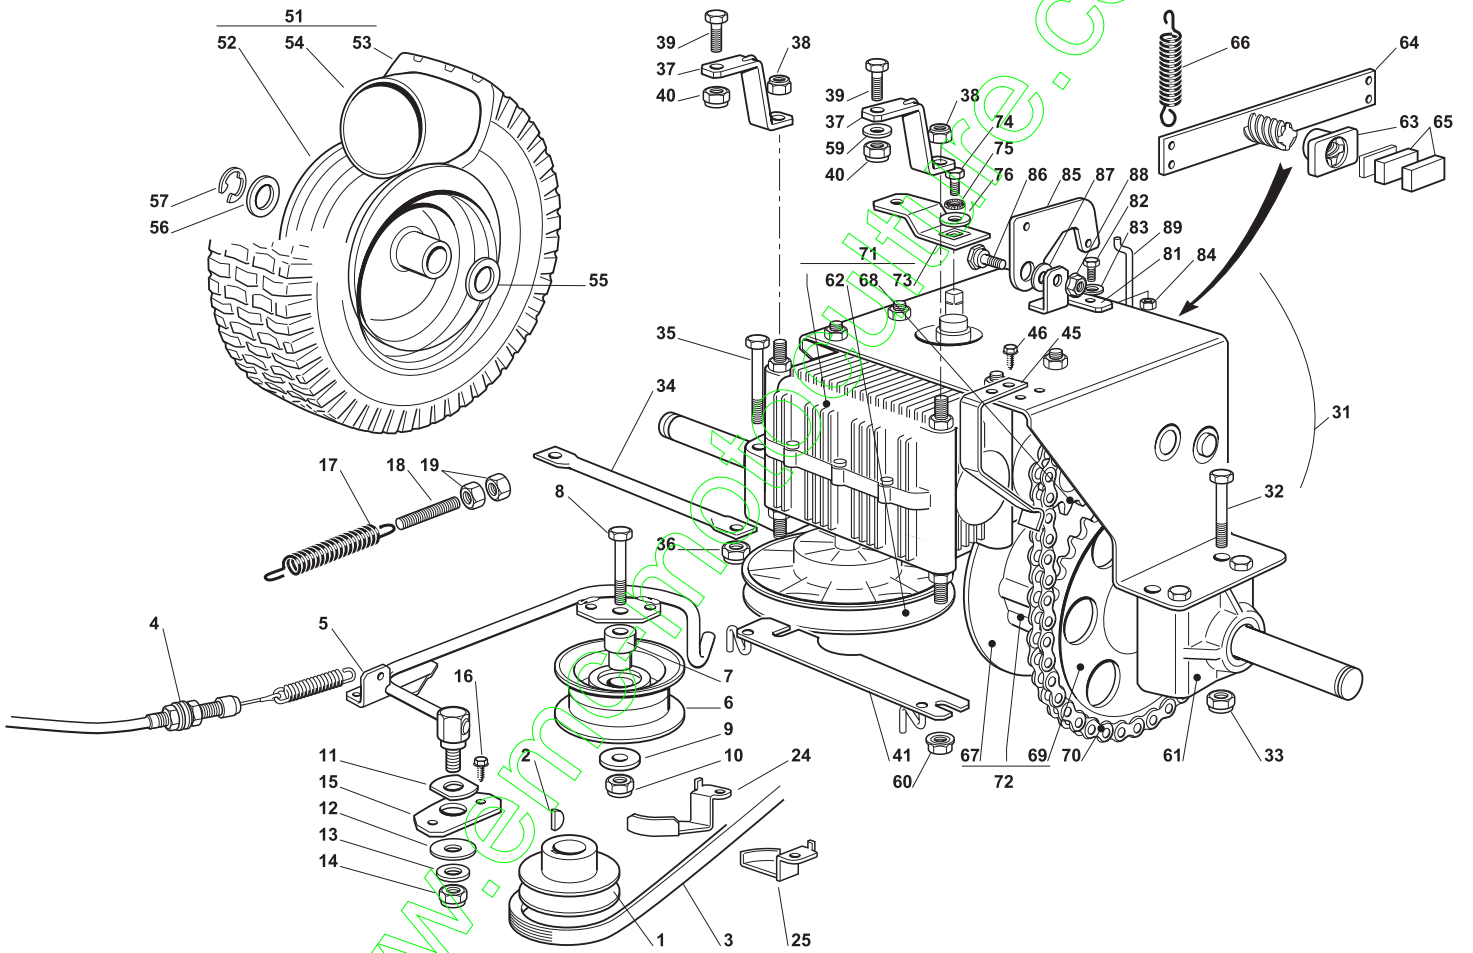

Transmission							
POS	CODE	Q.TY	DESCRIZIONE	DESCRIPTION	DESCRIPTION	BESCHREIBUNG	NOTES
1	27604006/2	1	Puleggia	Pulley	Poulie	Riemenscheibe	
2	12139100/0	1	Linguetta	Feather	Clavette	Keil	
3	35061406/0	1	Cinghia	Belt	Courroie	Riemen	
4	84207103/2	1	Filo	Cable	Fil	Kabel	
5	84317077/0	1	Leva	Lever	Levier	Hebel	
6	27604007/0	1	Puleggia	Pulley	Poulie	Riemenscheibe	
7	27047007/0	1	Bussola	Bush	Douille	Buchse	
8	12691200/0	1	Vite	Screw	Vis	Schraube	
9	12523060/0	1	Rondella	Washer	Rondelle	Scheibe	
10	12155000/0	1	Dado	Nut	Ecrou	Mutter	
11	27670054/0	1	Rondella	Washer	Rondelle	Scheibe	
12	12523070/0	1	Rondella	Washer	Rondelle	Scheibe	
13	25670011/0	1	Rondella	Washer	Rondelle	Scheibe	
14	12155000/0	1	Dado	Nut	Ecrou	Mutter	
15	27546029/0	1	Piastrina	Plate	Plaque	Platte	
16	12735121/0	2	Vite	Screw	Vis	Schraube	
17	25430219/0	1	Molla	Spring	Ressort	Feder	
18	25840005/0	1	Tirante	Tie Rod	Tirant	Spannstange	
19	12293200/0	2	Dado	Nut	Ecrou	Mutter	
24	27546041/0	1	Piastrina	Plate	Plaque	Platte	
25	27546043/0	1	Piastrina	Plate	Plaque	Platte	
31	18400970/1	1	Gruppo Trasmissione	Transmission Unit	Groupe Transmission	Antriebsgruppe	
32	12692050/0	3	Vite	Screw	Vis	Schraube	
33	12154210/0	4	Dado	Nut	Ecrou	Mutter	
34	27840053/0	1	Rinforzo	Stiffening	Renforcement	Verstaerkung	
35	25943001/0	1	Vite	Screw	Vis	Schraube	
36	12155000/0	2	Dado	Nut	Ecrou	Mutter	
37	27650119/0	2	Rinforzo	Stiffening	Renforcement	Verstaerkung	
38	12155000/0	2	Dado	Nut	Ecrou	Mutter	
39	12793701/0	1	Vite	Screw	Vis	Schraube	
40	12293201/0	1	Dado	Nut	Ecrou	Mutter	
41	84250051/0	1	Guidacinghia	Belt Guide	Guide De Courroie	Riemenfuhrun	
45	84394830/0	1	Molla	Spring	Ressort	Feder	
46	12735104/0	2	Vite	Screw	Vis	Schraube	
51	84680057/1	2	Ruota Posteriore	Rear Wheel	Roue Arriere	Hinterrad	
52	84044005/0	2	Cerchio	Rimm	Bandage Roue	Hinterrad Felger	
53	27590059/0	2	Pneumatico	Shoe	Pneu	Reifen	
54	27590057/0	2	Camera D'Aria	Inner Tube	Chambre A Aire	Reifenschlauch	
55	12521410/0	2	Rosetta	Washer	Rondelle	Scheibe	
56	25670005/1	2	Rosetta	Washer	Rondelle	Scheibe	
57	12001010/0	2	Anello Elastico	Snap Ring	Anneau Ressort	Sprengring	
59	12523070/0	1	Rondella	Washer	Rondelle	Scheibe	
60	12293201/0	2	Dado	Nut	Ecrou	Mutter	
61	19700056/0	3	Bussola	Bush	Douille	Buchse	
62	19700050/0	1	Puleggia	Pulley	Poulie	Riemenscheibe	
63	19700051/0	1	Madrevite	Nut Screw	Ecrou	Mutter	
64	19700053/0	1	Leva Con Vite	Lever With Screw	Levier Avec Vis	Hebel Mit Schraube	
65	19700052/0	2	Pastiglia	Pad	Plaquette	Bremsbeläge	
66	19700048/0	1	Molla	Spring	Ressort	Feder	
67	19700054/0	1	Disco Freno	Brake Disc	Disque Frein	Bremsscheibe	
68	19700049/0	1	Pignone	Pinion	Pignon	Ritzel	
69	19700055/0	1	Ruota Dentata	Sprocket	Couronne	Zahnkettenrad	
70	19700047/0	1	Catena	Chain	Chaîne	Kette	
71	18400972/0	1	Cambio (Con 62, 68, 73)	Gear Box (With 62, 68, 73)	Boîte De Vitesse (Avec 62, 68, 73)	Getriebe (Mit 62, 68, 73)	
72	18400971/0	1	Differenziale (Con 67, 69)	Differential (With 67, 69)	Differentiel (Avec 67, 69)	Differential (Mit 67, 69)	
73	27315105/0	1	Leva	Gearshift	Levier	Hebel	
74	12791011/0	1	Vite	Screw	Vis	Schraube	
75	12540040/0	1	Rosetta	Washer	Rondelle	Scheibe	
76	22680009/0	1	Rondella	Washer	Rondelle	Scheibe	
81	27753079/0	1	Squadretta	Angle Bracket	Equerre	Winkel