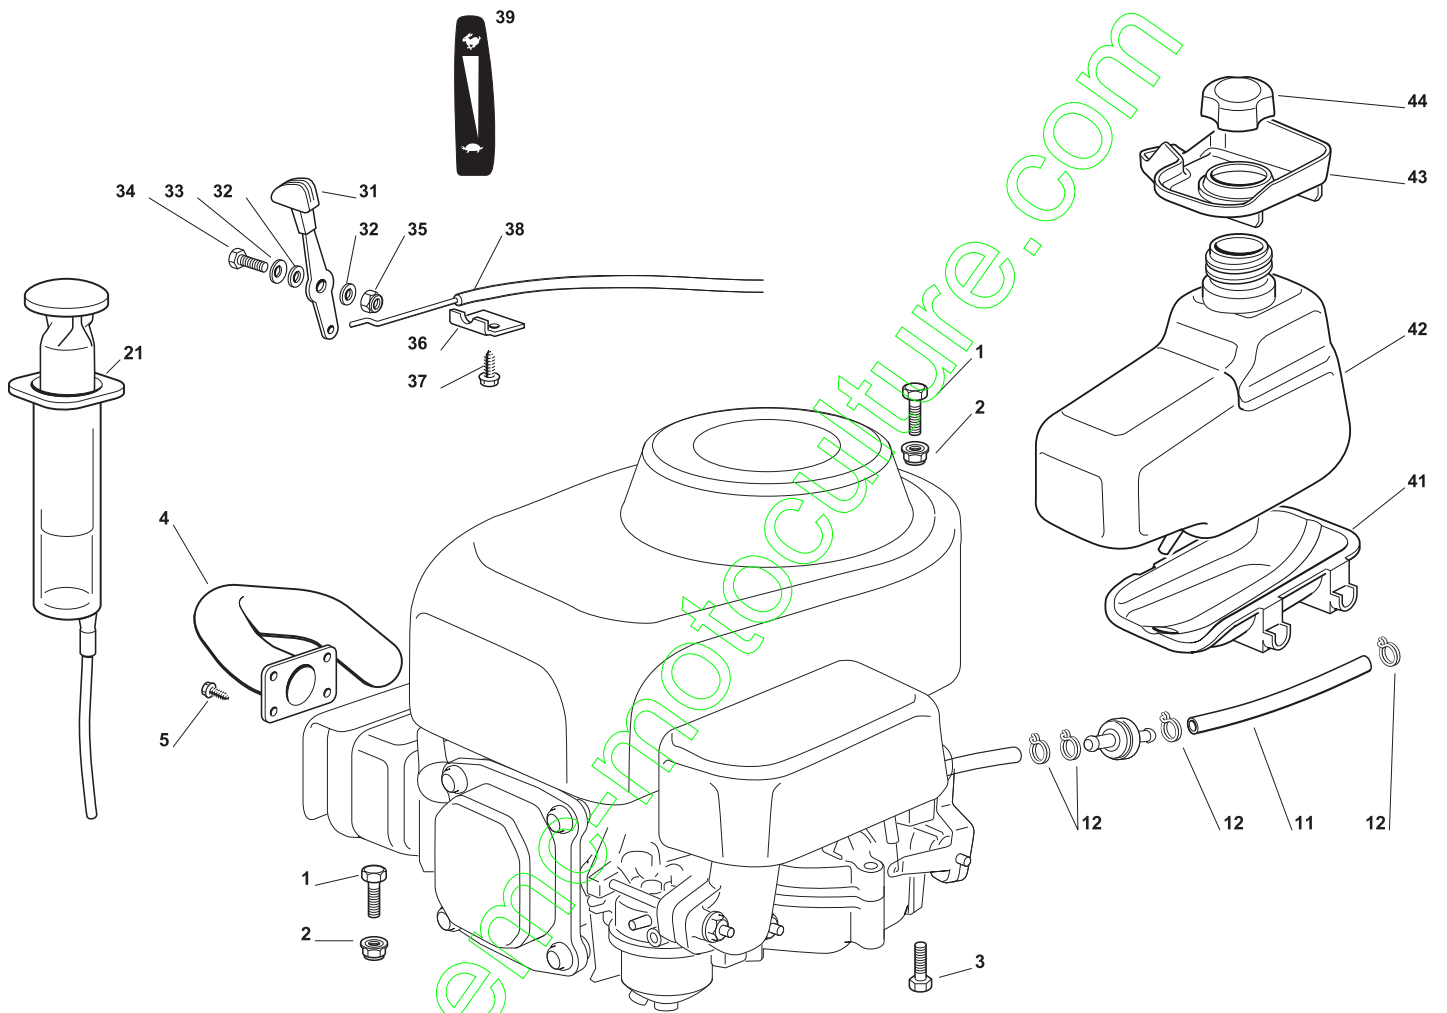

Engine - GGP							
POS	CODE	Q.TY	DESCRIZIONE	DESCRIPTION	DESCRIPTION	BESCHREIBUNG	NOTES
1	12691115/0	3	Vite	Screw	Vis	Schraube	
2	12154210/0	3	Dado	Nut	Ecrou	Mutter	
3	12691100/0	1	Vite	Screw	Vis	Schraube	
4	18738201/0	1	Tubo Scarico	Exhaust Tube	Tube De Echappement	Rohr Für Appgasing	
5	12691115/0	4	Vite	Screw	Vis	Schraube	
11	25869035/1	1	Tubo Carburante	Tube	Tube	Rohr	
12	18375051/1	2	Fascetta	Fair Led	Fixation De Cable	Kabelbefestigung	
21	18718000/0	1	Siringa	Syringe	Seringue	Spritze	
31	384317094/0	1	Leva Acceleratore	Accelerator Lever	Levier Accelérateur	Gashebel	
32	12523040/0	2	Rosetta	Washer	Rondelle	Scheibe	
33	12530060/0	1	Rosetta	Washer	Rondelle	Scheibe	
34	12791500/0	1	Vite	Screw	Vis	Schraube	
35	12154510/0	1	Dado	Nut	Ecrou	Mutter	
36	22981467/0	1	Piastrina	Plate	Plaque	Platte	
37	12735105/0	2	Vite	Screw	Vis	Schraube	
38	84000253/1	1	Cavo Acceleratore	Throttle Cable	Cable Accelérateur	Gashebel Kabel	
39	14358717/0	1	Etichetta (ELV63,EL63)	Label (ELV63,EL63)	Etiquette (ELV63,EL63)	Klebzettel (ELV63,EL63)	
39	14358415/0	1	Etichetta (ELV63M)	Label (ELV63M)	Etiquette (ELV63M)	Klebzettel (ELV63M)	
41	27787057/0	1	Supporto	Support	Support	Halter	
42	27733002/1	1	Serbatoio	Tank	Reservoir	Tank	
43	27600113/0	1	Protezione Benzina	Guard	Protection	Schutz	
44	27790000/1	1	Tappo Serbatoio	Cap	Bouchon	Tankverschluss