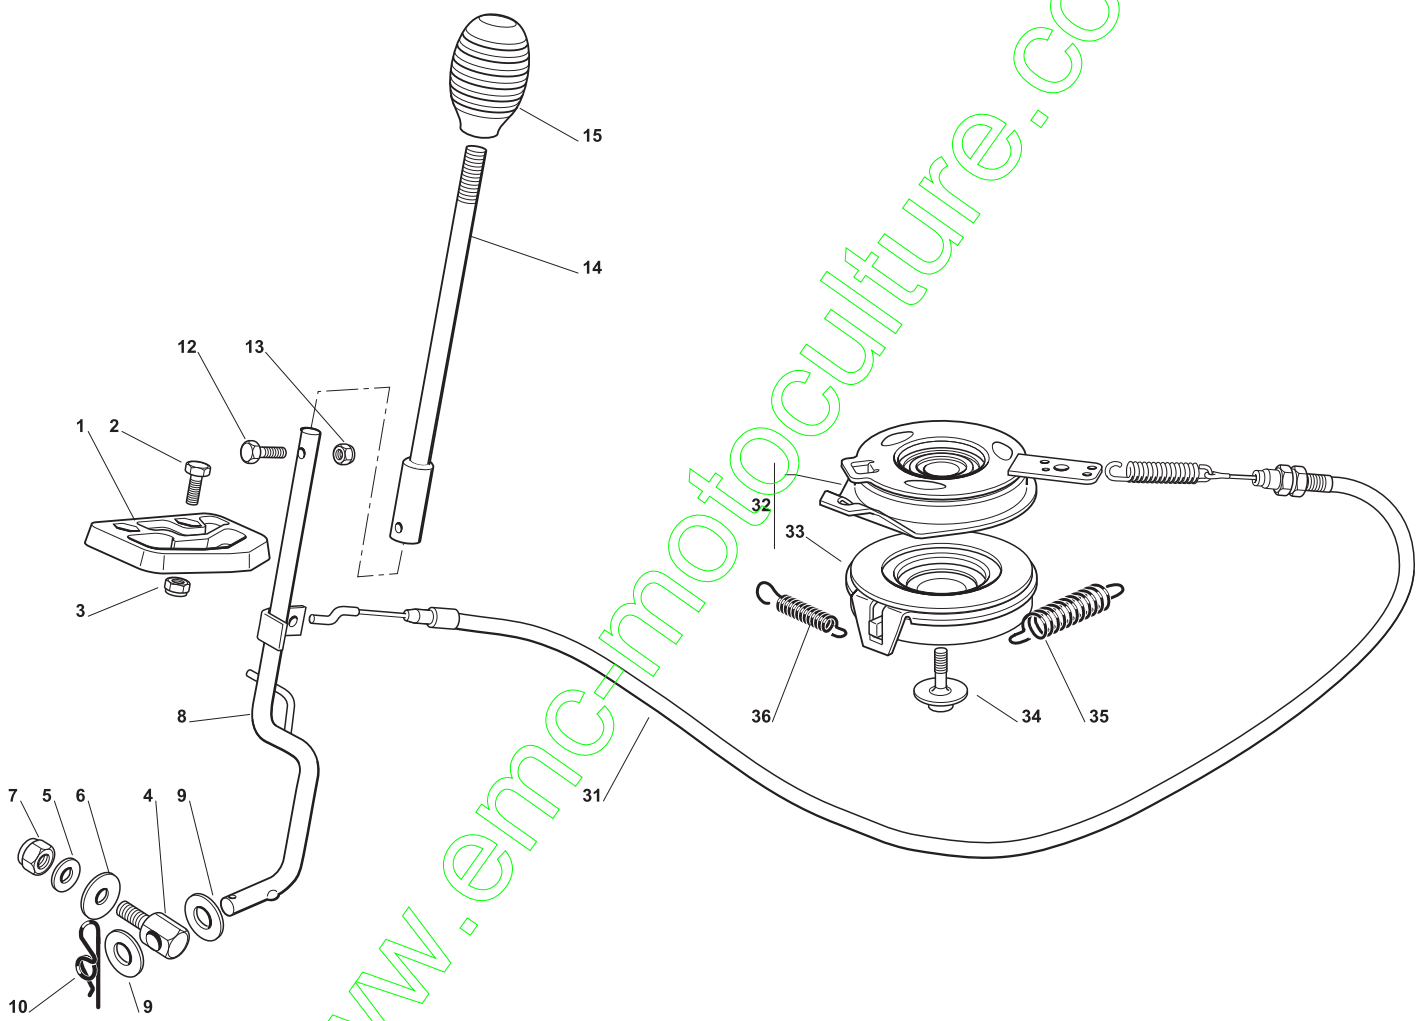

Blades Engagement							for models with GGP engine
POS	CODE	Q.TY	DESCRIZIONE	DESCRIPTION	DESCRIPTION	BESCHREIBUNG	NOTES
1	27487001/0	1	Pattino	Shoe	Bloc De Glissement	Gleitblock	
2	112791200/1	2	Vite	Screw	Vis	Schraube	
3	12154510/0	2	Dado	Nut	Ecrou	Mutter	
4	27510107/0	1	Perno	Pin	Pivot	Bolzen	
5	25670011/0	1	Rondella	Washer	Rondelle	Scheibe	
6	22672152/0	1	Rondella	Washer	Rondelle	Scheibe	
7	12155000/0	1	Dado	Nut	Ecrou	Mutter	
8	84317073/1	1	Leva	Lever	Levier	Hebel	
9	21660100/0	2	Ralla	Thurst Washer	Butee	Scheibe	
10	24487998/0	1	Coppiglia	Cotter Pin	Goupille	Splint	
12	12789020/0	1	Vite	Screw	Vis	Schraube	
13	12154330/0	1	Dado	Nut	Ecrou	Mutter	
14	84317079/0	1	Leva	Gearshift	Levier	Hebel	
15	25394510/0	1	Manopola	Knob	Poignee	Knopf	
31	84207104/1	1	Filo	Cable	Fil	Kabel	
32	18399065/1	1	Ass. Frizione Meccanica	Mechanical Clutch Ass.Y	Ens. Embrayage Mecan.	Mechanische Kupplung	
33	18399066/1	1	Parte Inferiore Frizione	Clutch, Lower Part	Partie Infer. Embrayage	Kupplung, Unterseite	
34	12735460/0	1	Vite	Screw	Vis	Schraube	
35	27430579/0	1	Molla	Spring	Ressort	Feder	
36	22450110/0	1	Molla	Spring	Ressort	Feder	

www.emc-motoculture.com