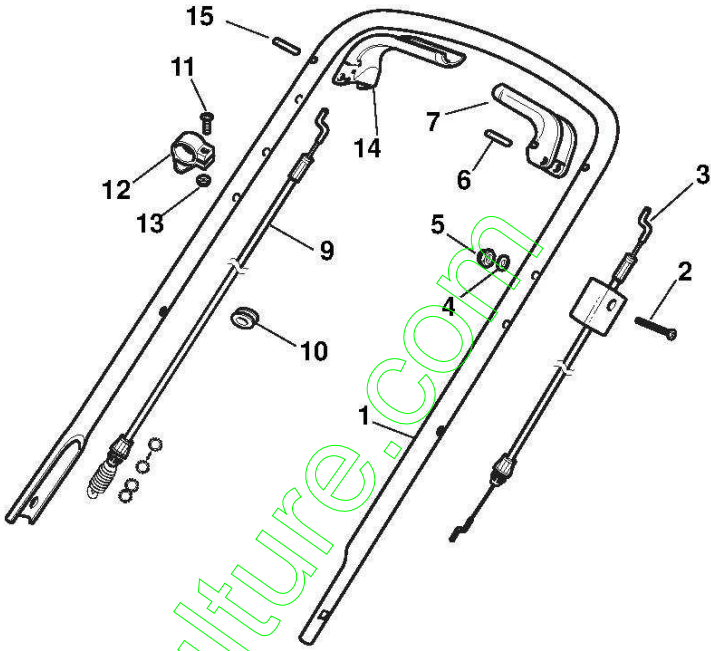

contact@emc-motoculture.com

Mancheron, Partie Superieure

Réf. N°	Q.té :	Code article	Description	Articles	De	Jusqu'à
1	1	381006577/0	Mancheron, Partie Superieure			
2	1	112674700/0	Vis			
3	1	181000612/0	Cable Frein Moteur	SV40 / RV 40 / V35 Engine		
4	1	112521330/0	Rondelle			
5	1	112292100/0	Ecrou			
6	1	112645710/0	Goupille Élastique			
7	1	322321700/1	Levier Frein Moteur Rouge			
9	1	381000654/0	Câble, Commande Traction			
10	1	118564520/1	Fixation Cable			
11	1	112769616/0	Vis			
12	1	322806521/0	Collier			
13	1	112292100/0	Ecrou			
14	1	322321701/0	Levier Traction			
15	1	112645710/0	Goupille Élastique			

contact@enc-motoculture.com