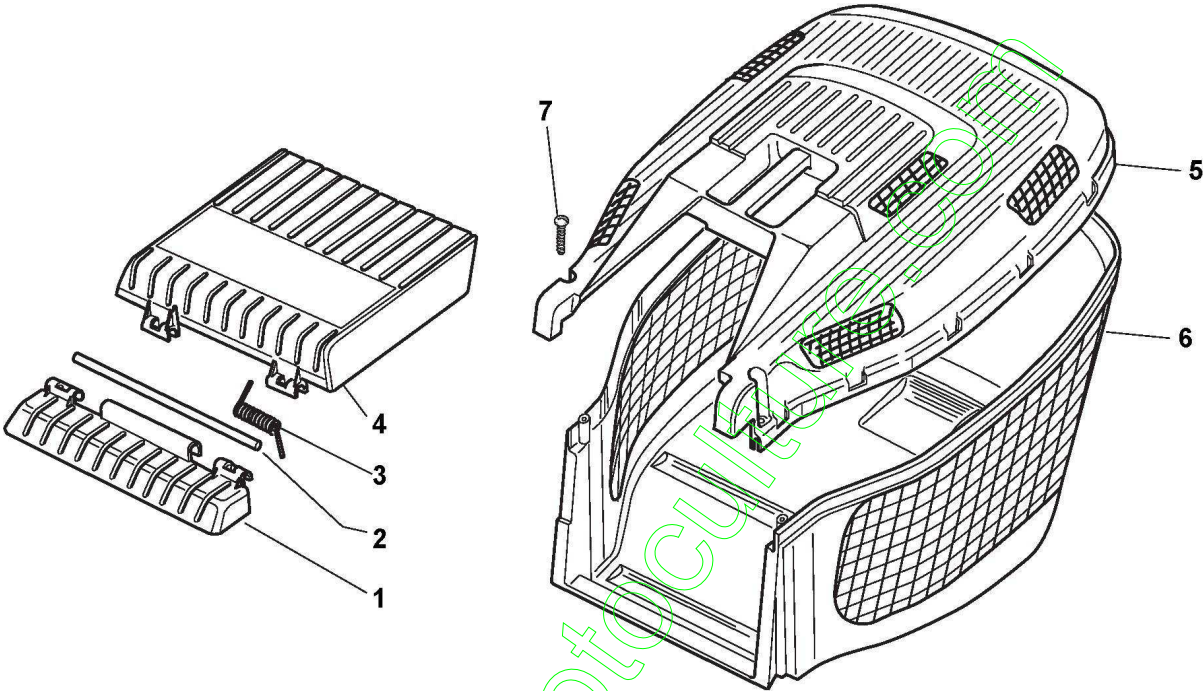

contact@emc-motocultiva

Sac De Ramassage D'Herbe

Réf. N°	Q.té :	Code article	Description	Articles	De	Jusqu'à
1	1	322785136/0	Support Pare-Pierres, Noir			To
1	1	322785136/1	Support Pare-Pierres, Noir		From	31-August-2007
2	1	122517858/0	Pivot			
3	1	122450431/0	Ressort			
4	1	322600099/0	Pare-Pierres, Noir			To
4	1	322600099/1	Pare-Pierres, Noir		From	31-August-2008
4	1	322600099/2	Pare-Pierres, Noir		From	01-September-2011
5	1	322486122/0	Sac, Partie Superieure Noir			
6	1	322486128/0	Sac, Partie Inferieure Noir			
7	2	112728686/0	Vis			

contact@enc-motoculture.com