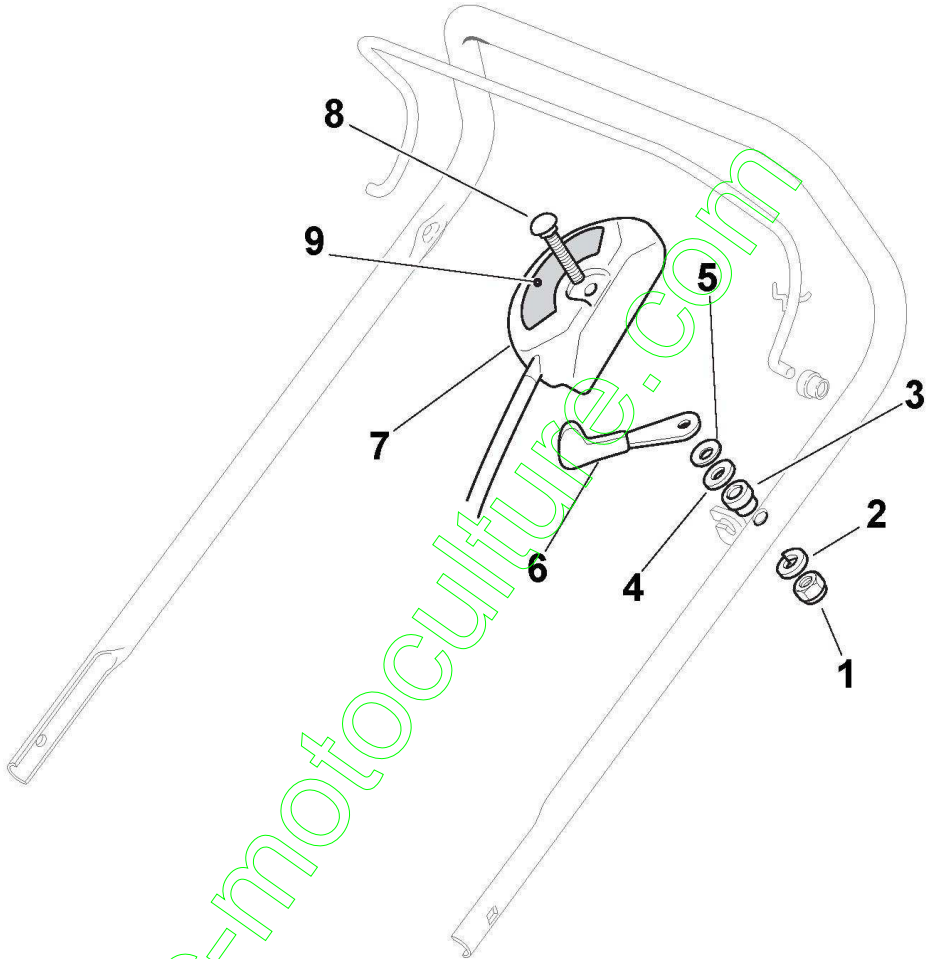

contact@emc-motoculture.com

Composants accélérateur économique

Réf. N°	Q.té :	Code article	Description	Articles	De	Jusqu'à
1	1	112291000/0	Ecrou			
2	1	112581500/0	Grower			
3	1	122171005/0	Entretoise			
4	1	112521360/0	Rondelle			
5	1	112508100/0	Ressort			
6	1	381007220/0	Levier Accélérateur	SV40-RV 40-V35 Engine / B&S 450-500 Series	From 01-Septem	
7	1	481007080/0	Câble Accélérateur			
8	1	112815000/0	Vis			
9	1	114356702/0	Étiquette d'accélérateur	(GGP)		

contact@enc-motoculture.com