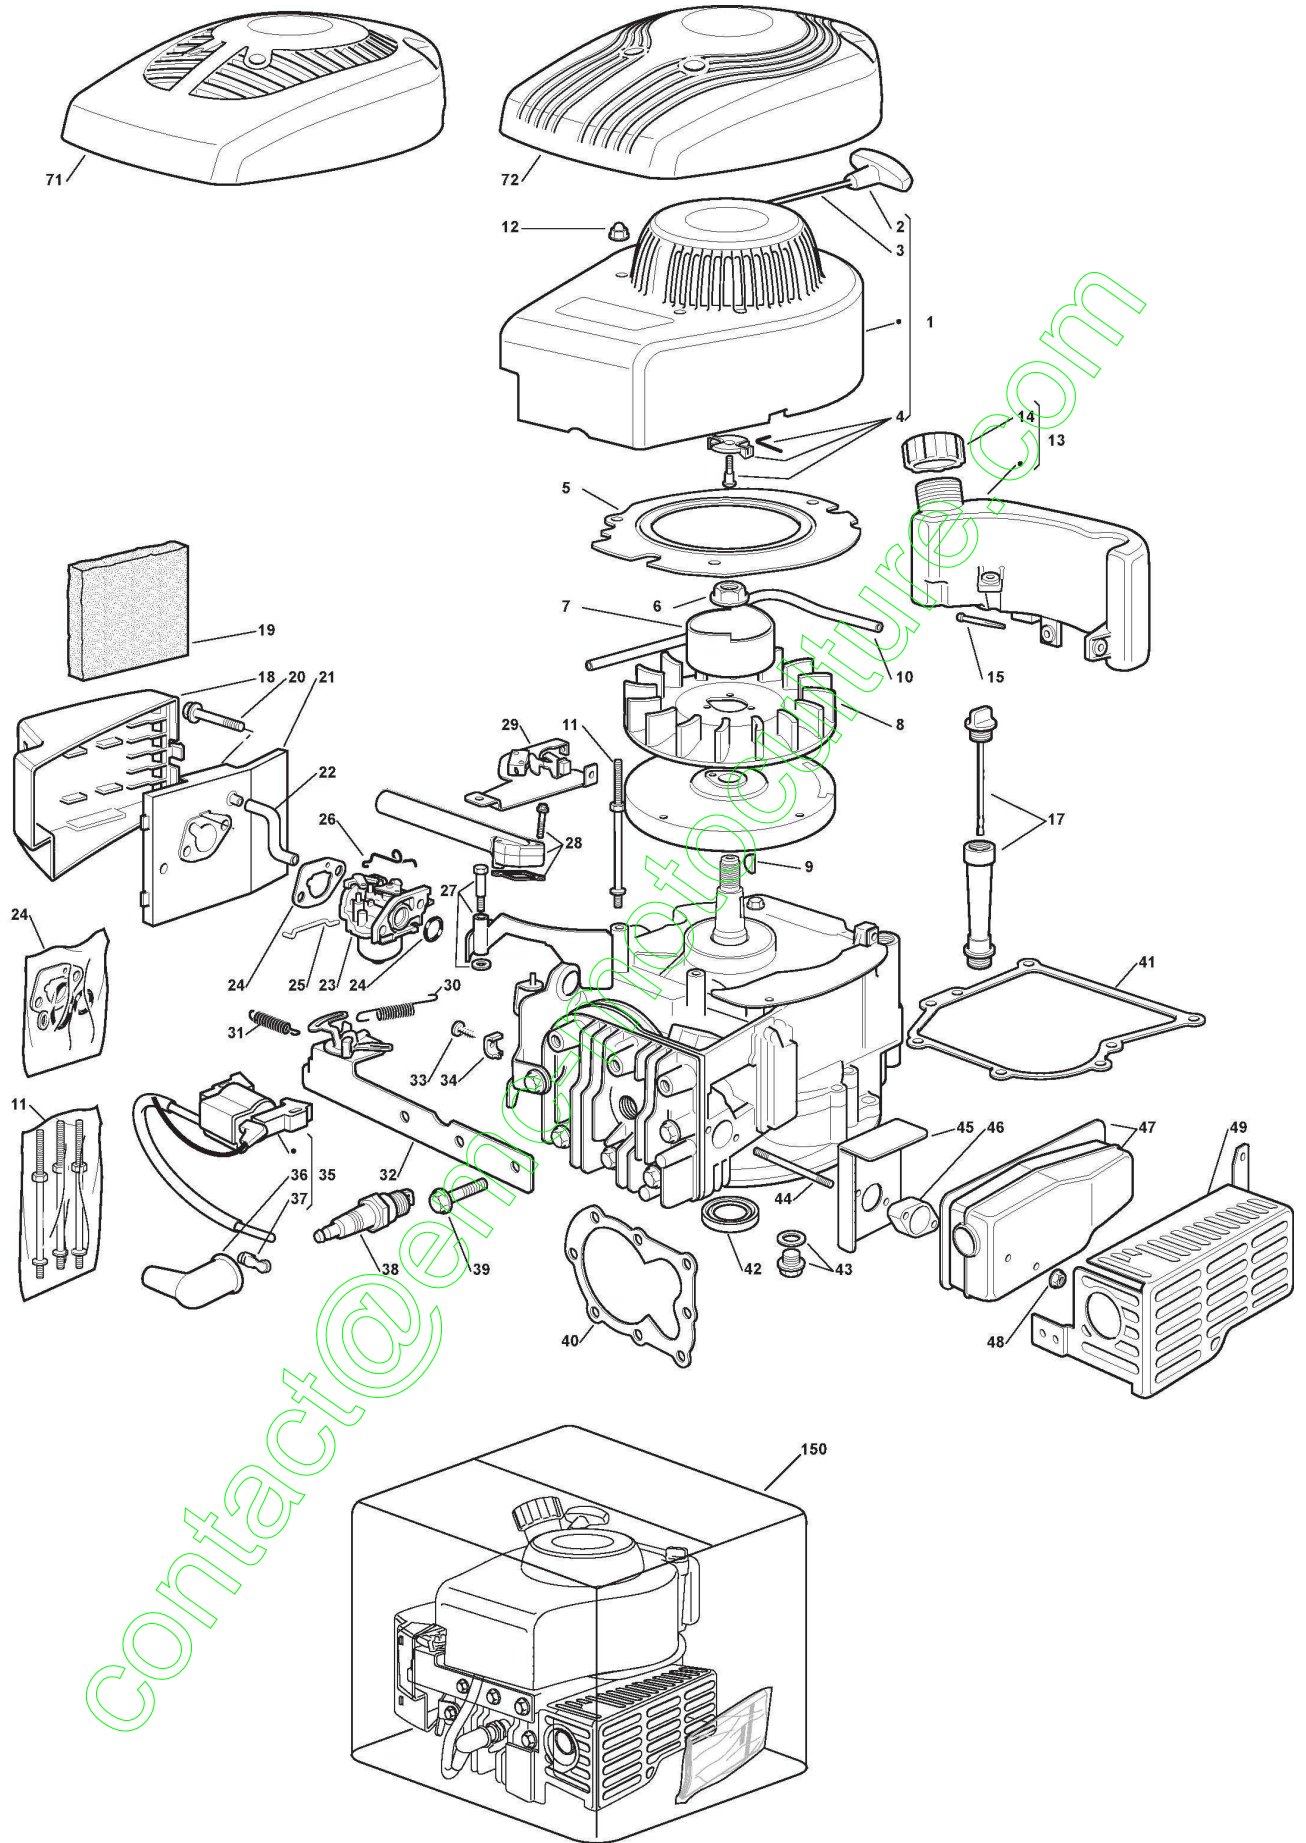

contact@enc-motoculture.com

Moteur - ST. SV150

Réf. N°	Q.té :	Code article	Description	Articles	De	Jusqu'à
1	1	118550139/0	Capote Demarrage			To
1	1	118550139/1	Capote Demarrage		From	31-August-2007
2	1	118550052/0	Poignée Démarrage			
3	1	118550053/0	Câble Démarrage			
4	1	118550004/1	Kit Accrochage Demarreur			
5	1	118550138/0	Deflecteur			
6	1	118550056/0	Ecrou			
7	1	118550140/0	Coupe Démarreur			
8	1	118550154/0	Ventilateur			
9	1	118550197/0	Languette Volant			
10	1	118550005/0	Tube Essence			
11	1	118550142/0	Dotation Visserie			
12	3	118550007/0	Ecrou			
13	1	118550143/0	Réservoir à carburant			
14	1	118550001/0	Bouchon Reservoir			
15	1	118550141/0	Filtre Carburant			
17	1	118550008/0	Ens. Tubo Niveau Huile			
18	1	118550133/0	Couvercle Filtre Air			
19	1	118550011/0	Filtre À Air			
20	2	118550010/0	Vis			
21	1	118550125/1	Base Filter Air			
22	1	118550013/0	Tuyau Soupirail			
23	1	118550016/0	Carburateur			
24	1	118550019/0	Ens. Garnitures Carburateur			
25	1	118550017/0	Tirant			
26	1	118550018/0	Tirant Regulateur			
27	1	118550020/0	Air Vane Set			
28	1	118550129/0	Collecteur D'Aspiration			
29	1	118550021/0	Frein			
30	1	118550015/0	Ressort Regulateur			
31	1	118550029/0	Ressort			
32	1	118550014/1	Bride Cable Accelérateur			
33	1	118550023/0	Vis			
34	1	118550022/0	Boucle Cable			
35	1	118550126/0	Bobine D'Allumage			
36	1	118550127/0	Capuchon Bougie			
37	1	118550071/0	Terminal-Spark Plug	2006		
38	1	118550134/0	Bougie (Qj19Lm)			
39	8	118550128/0	Vis			
40	1	118550026/0	Culasse Du Cylindre Kit Garnitures			
41	1	118550130/0	Garniture Carter			
42	1	118550131/0	Anneau De Tenue			
43	1	118550155/0	Bouchon D'Huile			
44	2	118550027/0	Prisonnier			
45	1	118550028/0	Garniture Silencieux			
46	1	118550030/0	Entretoise			
47	1	118550031/0	Silencieux			