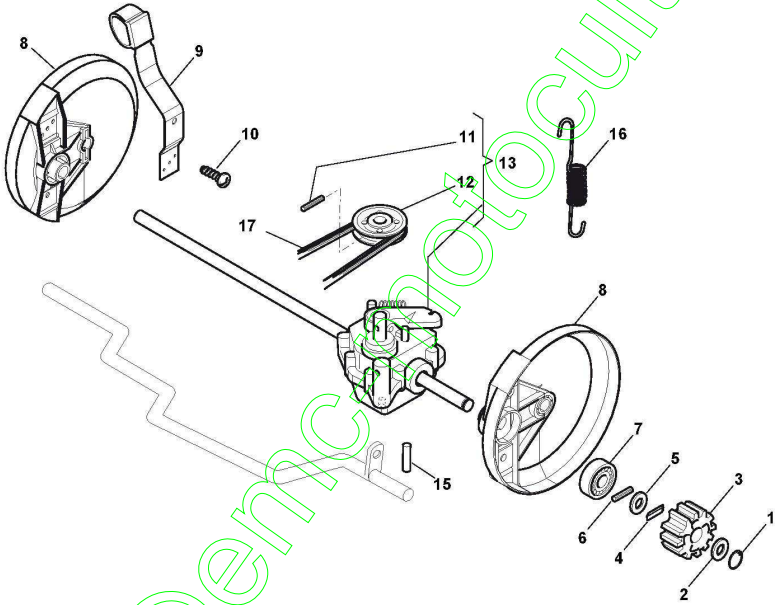

contact@emc-procedure.com

Groupe Traction

Réf. N°	Q.té :	Code article	Description	Articles	De	Jusqu'à
1	2	112608520/0	Seeger			
2	2	322160520/0	Protege-Poussiere			
3	2	122570125/0	Pignon			
4	2	122076645/0	Clavette			
5	2	322160520/0	Protege-Poussiere			
6	2	112622620/0	Goupille			
7	2	122122202/0	Roulement			
8	2	322600106/1	Protection Roue			
9	1	381003303/0	Levier, Reglage Hauteur			
10	2	112728689/0	Vis			
11	1	112713801/0	Vis sans tête			
12	1	122601909/0	Poulie			
13	1	181003078/0	Groupe Traction F.R.			To
13	1	181003093/0	Transmission assy		From	31-August-
13	1	181003093/1	Groupe Traction		From	2006
15	2	122753001/0	Goupille		01-Septem	
16	1	122450432/0	Ressort		ber-2008	
16	1	122450438/0	Ressort			To
17	1	135063170/0	Courroie Trapézoïdale		From	31-August-
17	1	135063750/0	Courroie		From	2007
					01-Septem	To
					ber-2006	31-August-
					01-Septem	2007
					ber-2007	

contact@emc-motoculture.com