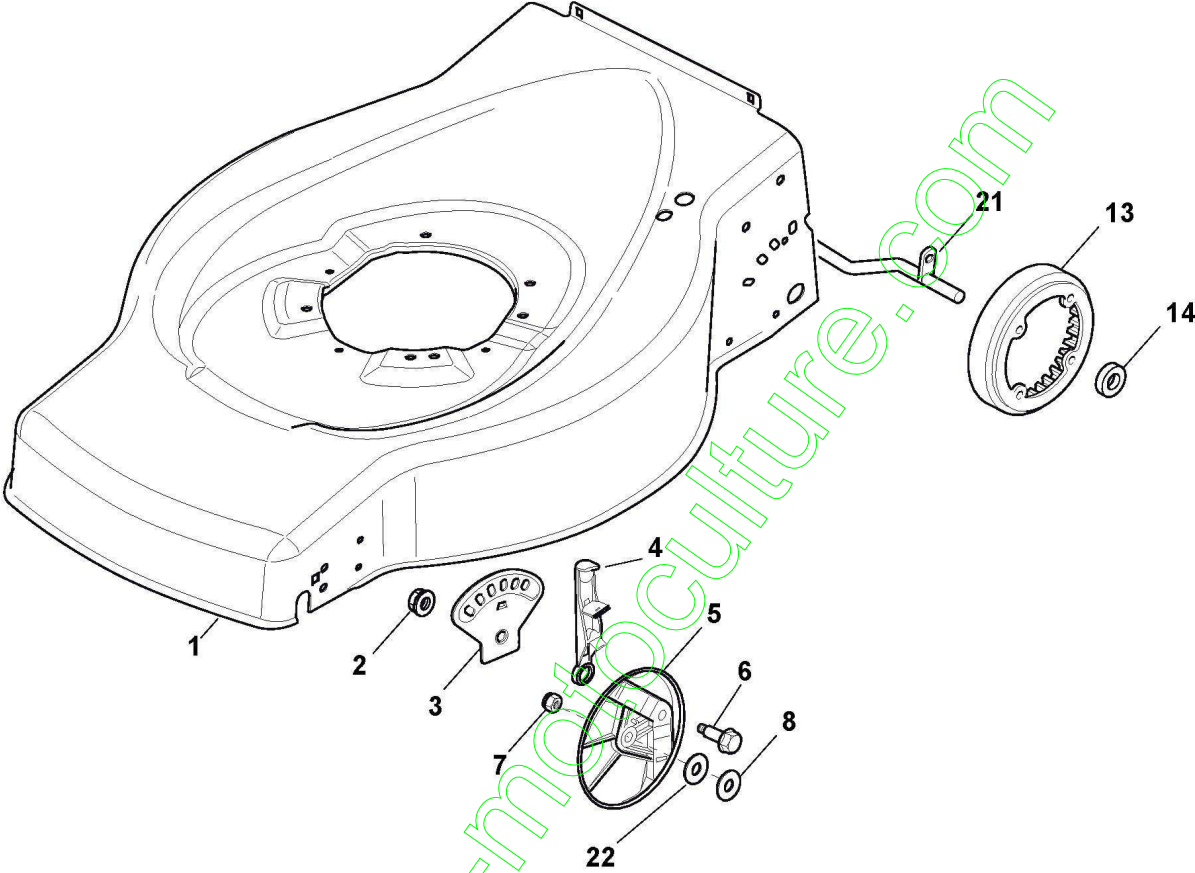

## ES 464 TR (2008)

299264643/BHU

**Spare parts list**  
**Reservdelar**  
**Repuestos**  
**Ersatzteile**  
**Pièces détachées**  
**Reserve onderdelen**  
**Catalogo ricambi**

contact@emc-motoculture.com

## Châssis Et Reglage Hauteur Decoupe

Réf. N°	Q.té :	Code article	Description	Articles	De	Jusqu'à
1	1	381002538/0	Châssis Rouge			
2	2	122131750/0	Ecrou			
3	2	322735557/0	Secteur Reglage Hauteur			
4	2	381003306/0	Levier, Reglage Hauteur			
5	2	322600096/0	Protection Roue			To 31-August- 2007
5	2	322600170/0	Protection Roue		From	
6	2	122524324/0	Pivot			
7	2	112155000/0	Ecrou			
8	2	122671651/0	Rondelle			To 31-August- 2006
8	2	325670011/0	Rondelle Antifricition		From	
13	2	322120109/0	Couronne			
14	2	112521370/0	Rondelle			To
14	2	322170622/0	Entretoise		From	
21	1	122033365/0	Axe Roues Arriere		01-Septem ber-2006	To
21	1	122033393/0	Axe Roues Arriere		From	
22	2	112530150/0	Rondelle Elastique		01-Septem ber-2006	