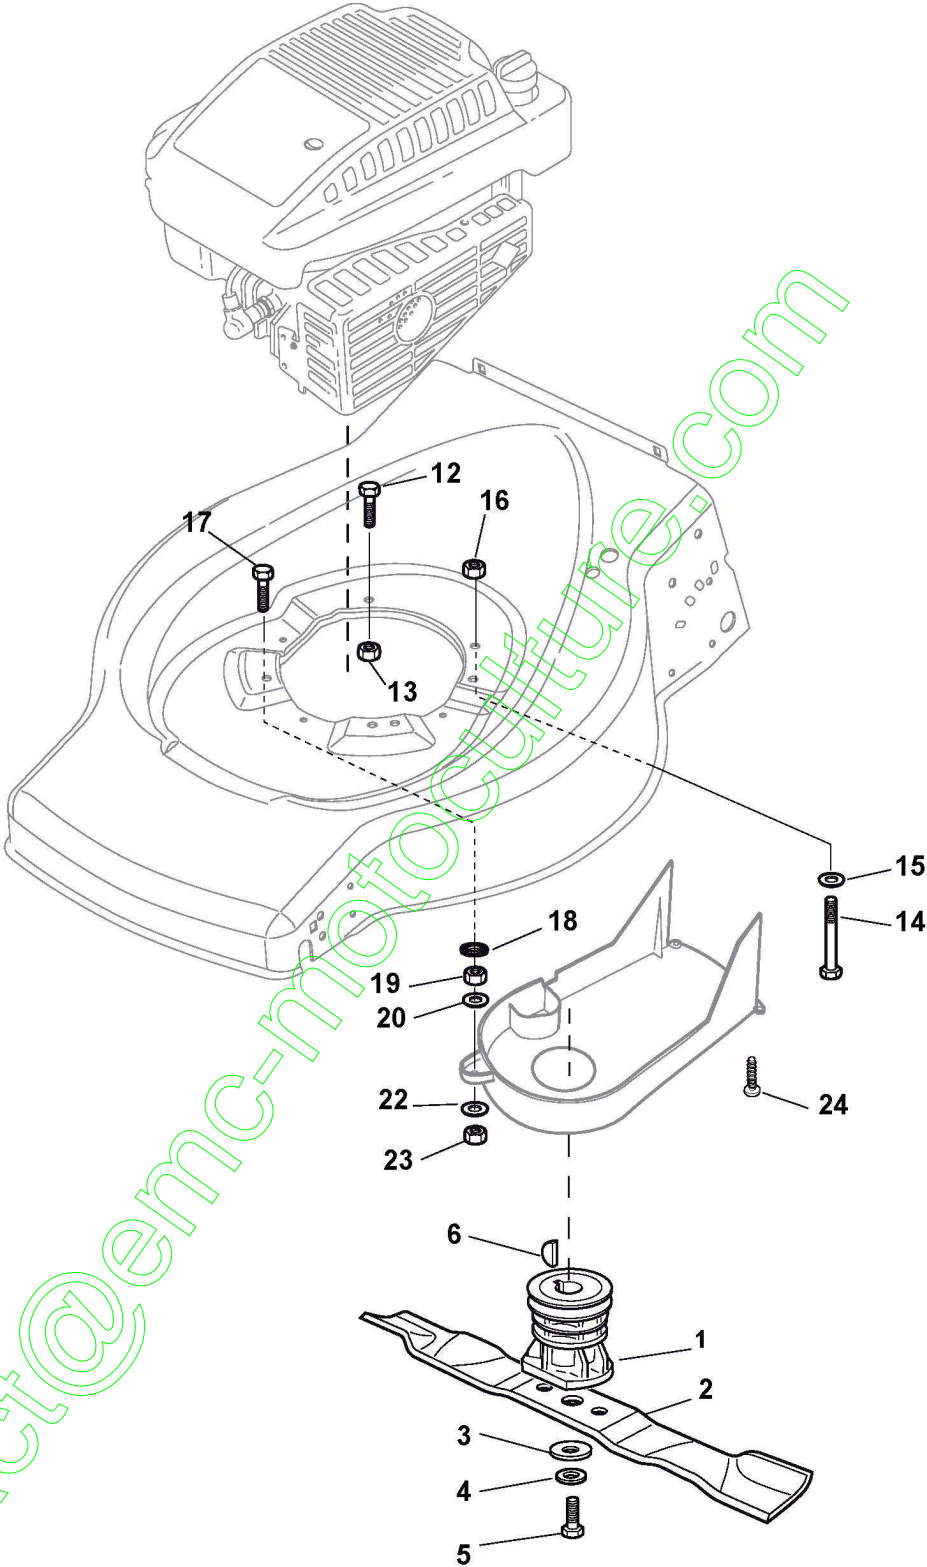

contact@emc-motoculture.com

Lame De Coupe

Réf. N°	Q.té :	Code article	Description	Articles	De	Jusqu'à
1	1	122465607/2	Moyeu Avec Poulie, Arbre Moteur Ø 22.2		From 01-Septem ber-2006	To 31-August- 2010
1	1	122465607/3	Moyeu Avec Poulie, Arbre Moteur Ø 22.2		From 01-Septem	
2	1	181004121/0	Lame Mulching			To 31-August- 2007
2	1	181004365/3	Lame Mulching		From 01-Septem	
3	1	112369600/0	Disque Elastique			To 31-August- 2007
3	1	122160400/0	Disque Elastique		From 01-Septem	
4	1	112523080/0	Rondelle			
5	1	112735698/0	Vis			
6	1	112139100/0	Languette			
12	2	112691100/0	Vis			
13	2	112293201/0	Ecrou			
14	2	112691100/0	Vis	Not for Honda Engine		
15	1	112521350/0	Rondelle			
16	1	112155000/0	Ecrou			
17	3	112691115/0	Vis	ST. 150-196cc		
17	3	112691200/0	Vis	ST. 140-160cc		
18	1	112540060/0	Rondelle			
19	1	112293200/0	Ecrou			
20	1	122671651/0	Rondelle		From 01-Septem ber-2006	To 31-August- 2010
20	1	122671653/0	Rondelle			
22	1	122671651/0	Rondelle			To 31-August- 2006
22	1	325670011/0	Rondelle Antifriccion		From 01-Septem	
23	1	112155000/0	Ecrou			
24	2	112728686/0	Vis			

contact@emc-motoculture.com