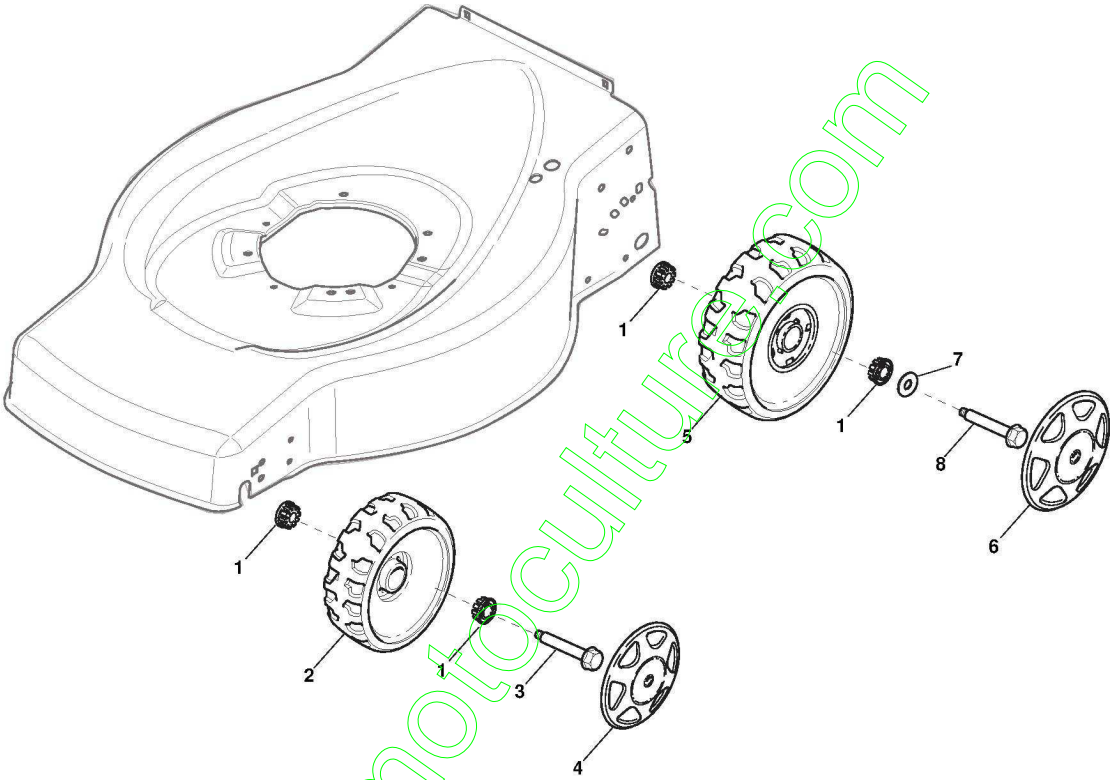

contact@emc-motoculture.com

Roues et Couvre-Moyeu

Réf. N°	Q.té :	Code article	Description	Articles	De	Jusqu'à
1	8	122034508/0	Douille			
2	2	322686091/1	Roue Ø 165		From	
2	2	381007346/0	Roue			To
3	4	122524322/0	Pivot			31-August-2006
3	4	122524341/0	Pivot		From	
4	2	322110395/0	Couvre-Moyeu Gris	Grey	01-September-2006	
5	2	322686092/0	Roue Ø 190		From	
5	2	381007347/0	Roue		01-September-2006	To
6	2	322110314/0	Couvre-Moyeu Gris	Grey		
7	2	112523050/0	Rondelle			
8	2	122524341/0	Pivot			

contact@emc-motoculture.com