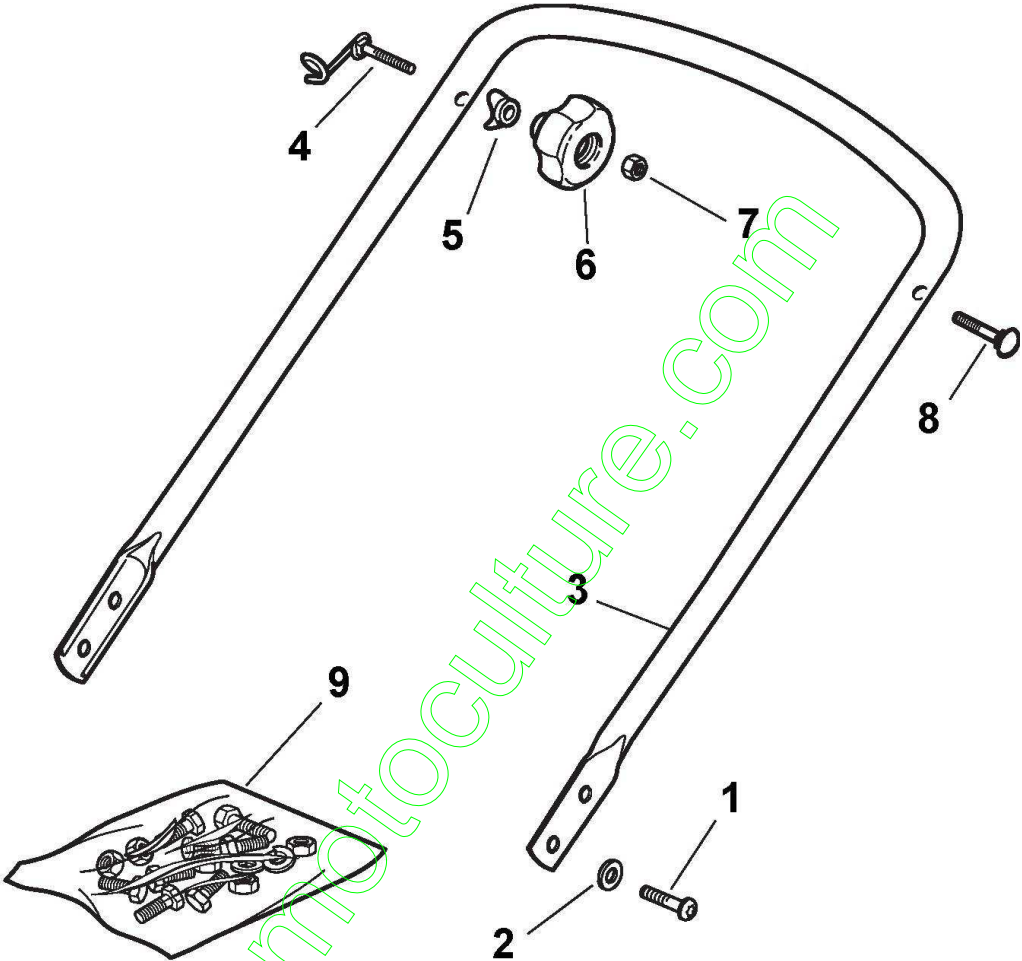

contact@emc-motoculture.com

Mancheron, Partie Inferieure

Réf. N°	Q.té :	Code article	Description	Articles	De	Jusqu'à
1	4	112760605/0	Vis			
2	4	112521350/0	Rondelle			
3	1	381006570/0	Mancheron, Partie Inferieure Noir			
4	1	181003801/1	Ressort De Guide			
5	2	122680006/1	Rondelle			
6	2	322399804/0	Poignée			To
6	2	322399804/1	Poignée Jaune, Noir		From 01-Septem ber-2007	
7	2	112293200/0	Ecrou			
8	1	112819201/0	Vis			
9	1	381008648/0	Dotation Visserie			To
9	1	381008648/1	Dotation Visserie		From 01-Septem ber-2006	

contact@emc-motoculture.com