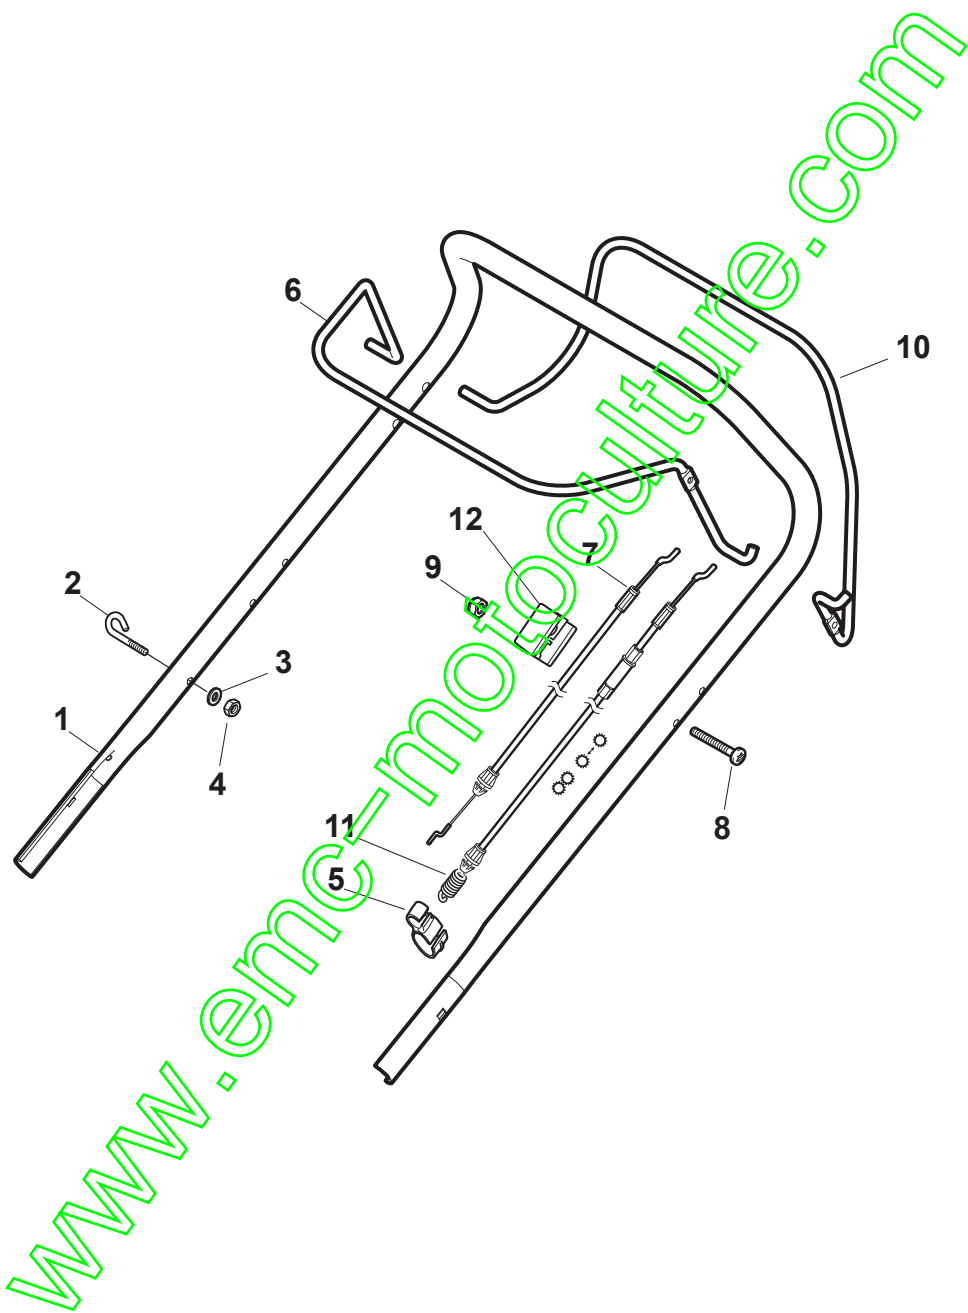

POS	PART. NO	Q.ty	DESCRIPTION	DESCRIZIONE	DESCRIPTION	BESCHREIBUNG	REMARKS
1	381006739/1	1	Handle, Upper Part	Manico, Parte Sup	Mancheron, Partie Superieure	Holm, Oberteil	
1	381006745/0	1	Handle, Upper Part with sponge handgrip	Manico, Parte Sup. con impugantura in spugna	Mancheron, Partie Superieure avec éponge poignée	Holm, Oberteil Handgriff Schwamm	
2	122430313/0	1	Guide Spring	Molla Guida	Ressort De Guide	Feder Führer	
3	112521330/0	1	Washer	Rosetta	Rondelle	Scheibe	
4	112154510/0	1	Nut	Dado	Ecrou	Mutter	
5	118390020/0	1	Fairlead	Fermacavo	Fixation Cable	Kabelbefestigung	
6	181003363/1	1	Lever, Engine Brake Black	Leva Freno Motore Nero	Levier Frein Moteur Noir	Hebel, Motorbremse Schwarz	
6	381003365/0	1	Lever, Engine Brake Yellow	Leva Freno Motore, Giallo	Levier Frein Moteur Jaune	Hebel, Motorbremse, Gelb	
6	381003376/0	1	Lever, Engine Brake Red	Leva Freno Motore, Rosso	Levier Frein Moteur Rouge	Hebel, Motorbremse, Rot	
7	181030053/0	1	Cable, Thread Engine Brake	Cavo Freno Motore	Cable Frein Moteur	Kabel, Motorbremse	Honda-B&S
7	181030087/0	1	Cable, Thread Engine Brake	Cavo Freno Motore	Cable Frein Moteur	Kabel, Motorbremse	GGP
8	112727783/0	1	Screw	Vite	Vis	Schraube	
9	112154510/0	1	Nut	Dado	Ecrou	Mutter	
10	181003364/0	1	Lever, Driving Black	Leva Trazione Nero	Levier Traction Noir	Hebel, Antrieb Schwarz	
10	381003366/0	1	Lever, Driving Yellow	Leva Trazione Giallo	Levier Traction Jaune	Hebel, Antrieb Gelb	
10	381003377/0	1	Lever, Driving Red	Leva Trazione Rosso	Levier Traction Rouge	Hebel, Antrieb Rot	
11	381030082/0	1	Cable, Rear Drive	Cavo Comando Trazione	Câble, Comm. Traction	Kabel, Antrieb	
12	322551640/0	1	Plate	Piastrina	Plaquette	Plättchen