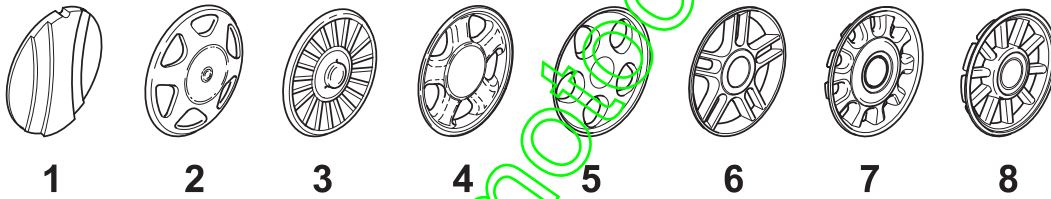

www.emc-motoculture.com