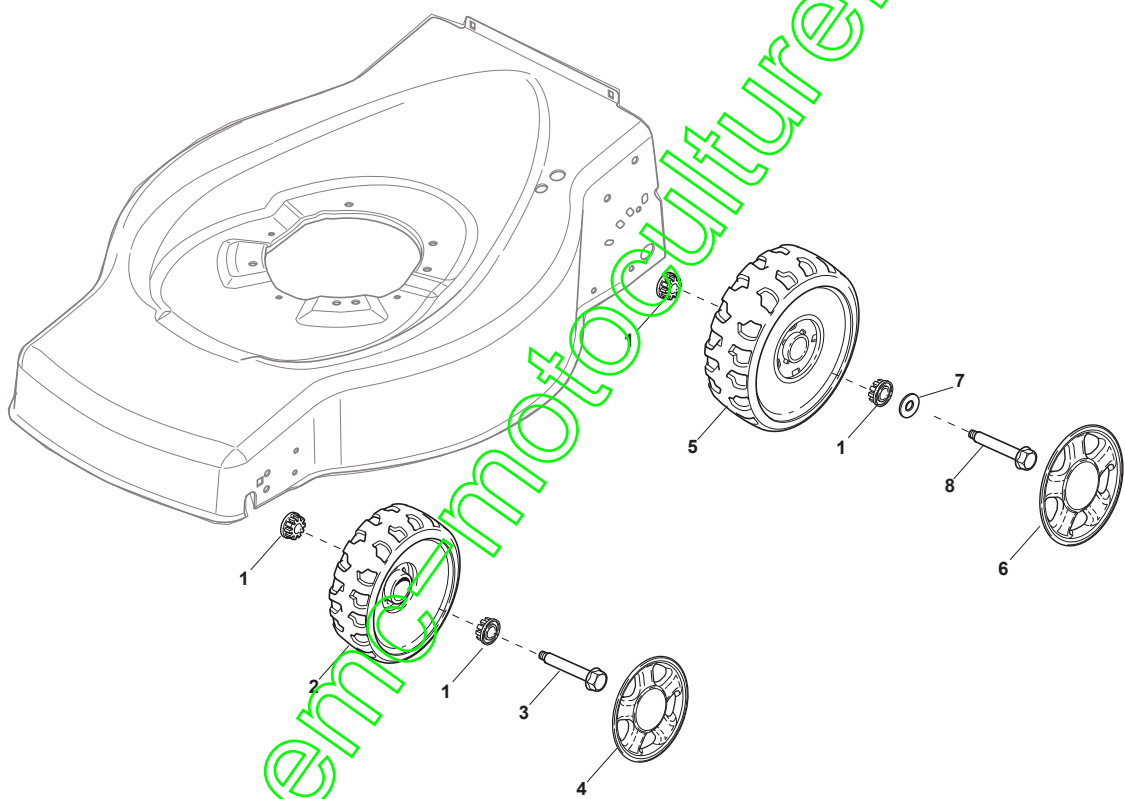

POS	PART. NO	Q.ty	DESCRIPTION	DESCRIZIONE	DESCRIPTION	BESCHREIBUNG	REMARKS
1	122122200/0	8	Bearing	Cuscinetto	Coussinet	Lager	
2	322686091/1	2	Wheel Ø 165	Ruota Ø 165	Roue Ø 165	Rad Ø 165	
3	122524341/0	4	Pin	Perno	Pivot	Bolzen	
4	322110381/0	2	Hub Cap	Coprimozzo	Couvre-Moyeu	Radkappe	
5	322686092/0	2	Wheel Ø 190	Ruota Ø 190	Roue Ø190	Rad Ø 190	
6	322110382/0	2	Hub Cap	Coprimozzo	Couvre-Moyeu	Radkappe	
7	122675100/0	4	Washer	Rosetta	Rondelle	Scheibe	
9	122524341/0	2	Pin	Perno	Pivot	Bolzen	

www.emc-motoculture.com