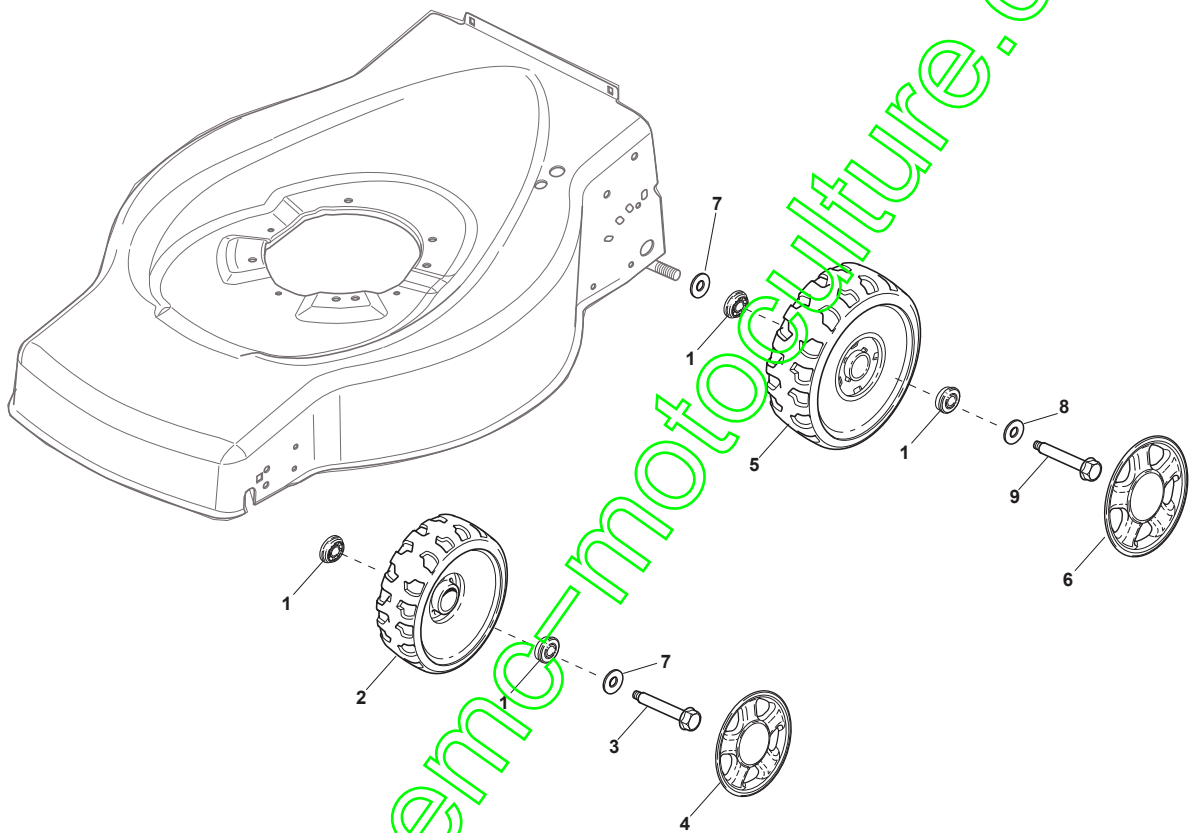

POS	PART. NO	Q.ty	DESCRIPTION	DESCRIZIONE	DESCRIPTION	BESCHREIBUNG	REMARKS
1	122034508/0	8	Bush	Bussola	Douille	Büchse	
2	322686091/1	2	Wheel Ø 165	Ruota Ø 165	Roue Ø 165	Rad Ø 165	
3	122524341/0	4	Pin	Perno	Pivot	Bolzen	
4	322110381/0	2	Hub Cap	Coprimozzo	Couvre-Moyeu	Radkappe	
5	322686092/0	2	Wheel Ø 190	Ruota Ø 190	Roue Ø190	Rad Ø 190	
6	322110382/0	2	Hub Cap	Coprimozzo	Couvre-Moyeu	Radkappe	
7	112523050/0	2	Washer	Rosetta	Rondelle	Scheibe	
8	122524341/0	2	Pin	Perno	Pivot	Bolzen	

www.emc-motoculture.com