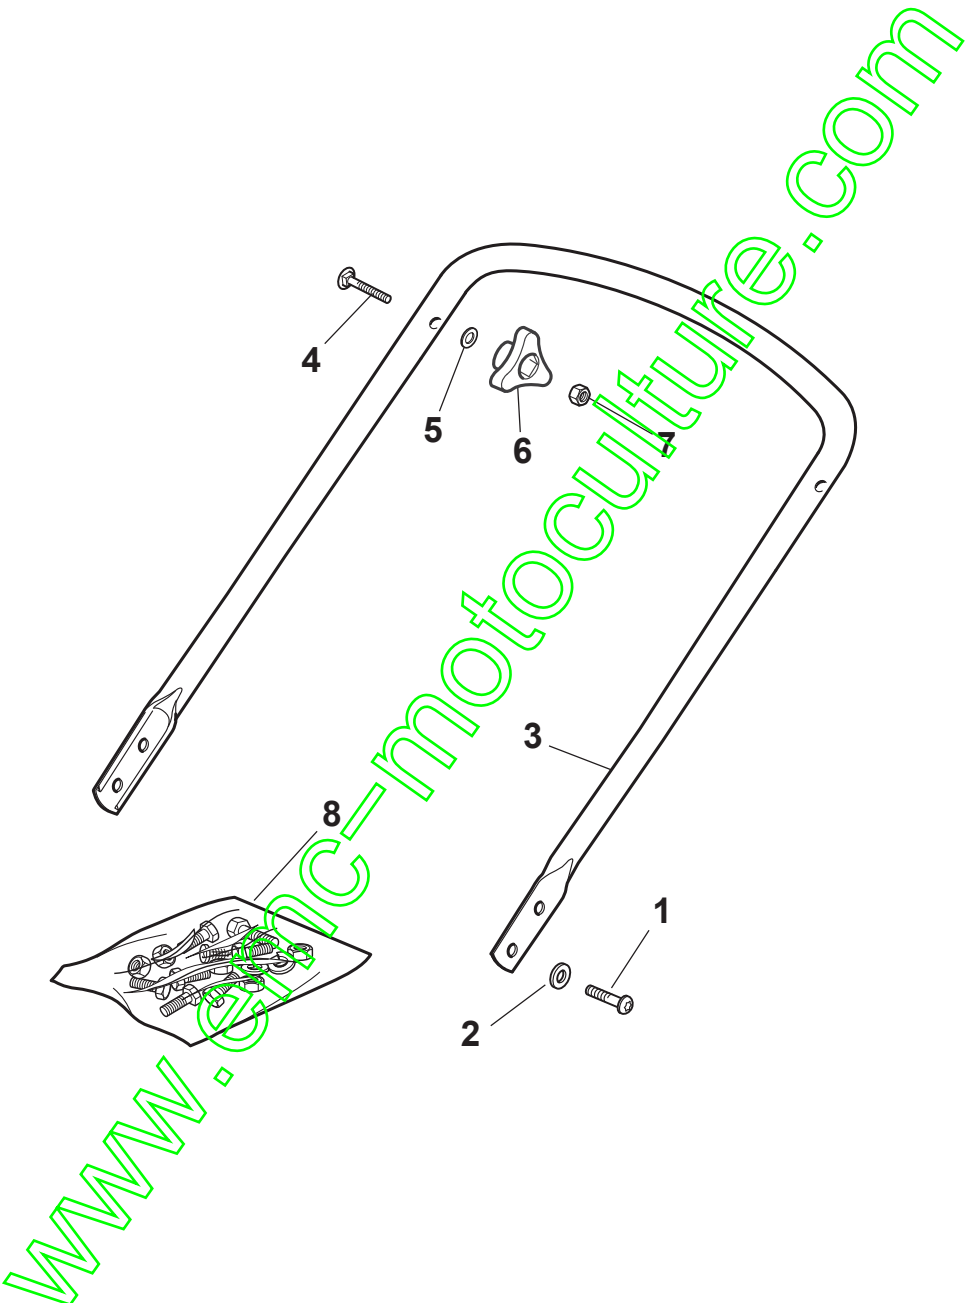

www.emc-motoculture.com

POS	PART. NO	Q.ty	DESCRIPTION	DESCRIZIONE	DESCRIPTION	BESCHREIBUNG	REMARKS
1	122122200/0	8	Bearing	Cuscinetto	Coussinet	Lager	
2	322686091/1	2	Wheel Ø 165	Ruota Ø 165	Roue Ø 165	Rad Ø 165	
3	122524341/0	4	Pin	Perno	Pivot	Bolzen	
4	322110381/0	2	Hub Cap	Coprimozzo	Couvre-Moyeu	Radkappe	
5	322686092/0	2	Wheel Ø 190	Ruota Ø 190	Roue Ø190	Rad Ø 190	
6	322110382/0	2	Hub Cap	Coprimozzo	Couvre-Moyeu	Radkappe	
7	122675100/0	4	Washer	Rosetta	Rondelle	Scheibe	
9	122524341/0	2	Pin	Perno	Pivot	Bolzen	

www.emc-motoculture.com

POS	PART. NO	Q.ty	DESCRIPTION	DESCRIZIONE	DESCRIPTION	BESCHREIBUNG	REMARKS
1	112760605/0	4	Screw	Vite	Vis	Schraube	
2	112521350/0	4	Washer	Rosetta	Rondelle	Scheibe	
3	381006570/0	1	Handle, Lower Part	Parte Inf Maniglia	Poignée, Partie Inferieure	Griff, Unterteil	
4	112819120/0	1	Guide Spring	Molla Guida	Ressort De Guide	Feder Führer	
5	122671651/0	2	Washer	Rosetta	Rondelle	Scheibe	
6	122399900/0	2	Knob	Manopolina	Poignée	Griff	
7	112293200/0	2	Nut	Dado	Ecrou	Mutter	
8	381008696/0	1	Outfit, Screws	Dotazione Viteria	Dotation Visserie	Satz, Schrauben	

www.emc-motoculture.com

POS	PART. NO	Q.ty	DESCRIPTION	DESCRIZIONE	DESCRIPTION	BESCHREIBUNG	REMARKS
1	112760605/0	4	Screw	Vite	Vis	Schraube	
2	112521350/0	4	Washer	Rosetta	Rondelle	Scheibe	
3	381006570/0	1	Handle, Lower Part	Parte Inf Maniglia	Poignée, Partie Inferieure	Griff, Unterteil	
4	181003801/1	1	Guide Spring	Molla Guida	Ressort De Guide	Feder Führer	
5	122680006/1	2	Washer	Rosetta	Rondelle	Scheibe	
6	322399804/1	2	Knob	Manopolina	Poignée	Griff	
7	112293200/0	2	Nut	Dado	Ecrou	Mutter	
8	112819201/0	1	Screw	Vite	Vis	Schraube	
9	381008648/1	1	Outfit, Screws	Dotazione Viteria	Dotation Visserie	Satz, Schrauben	