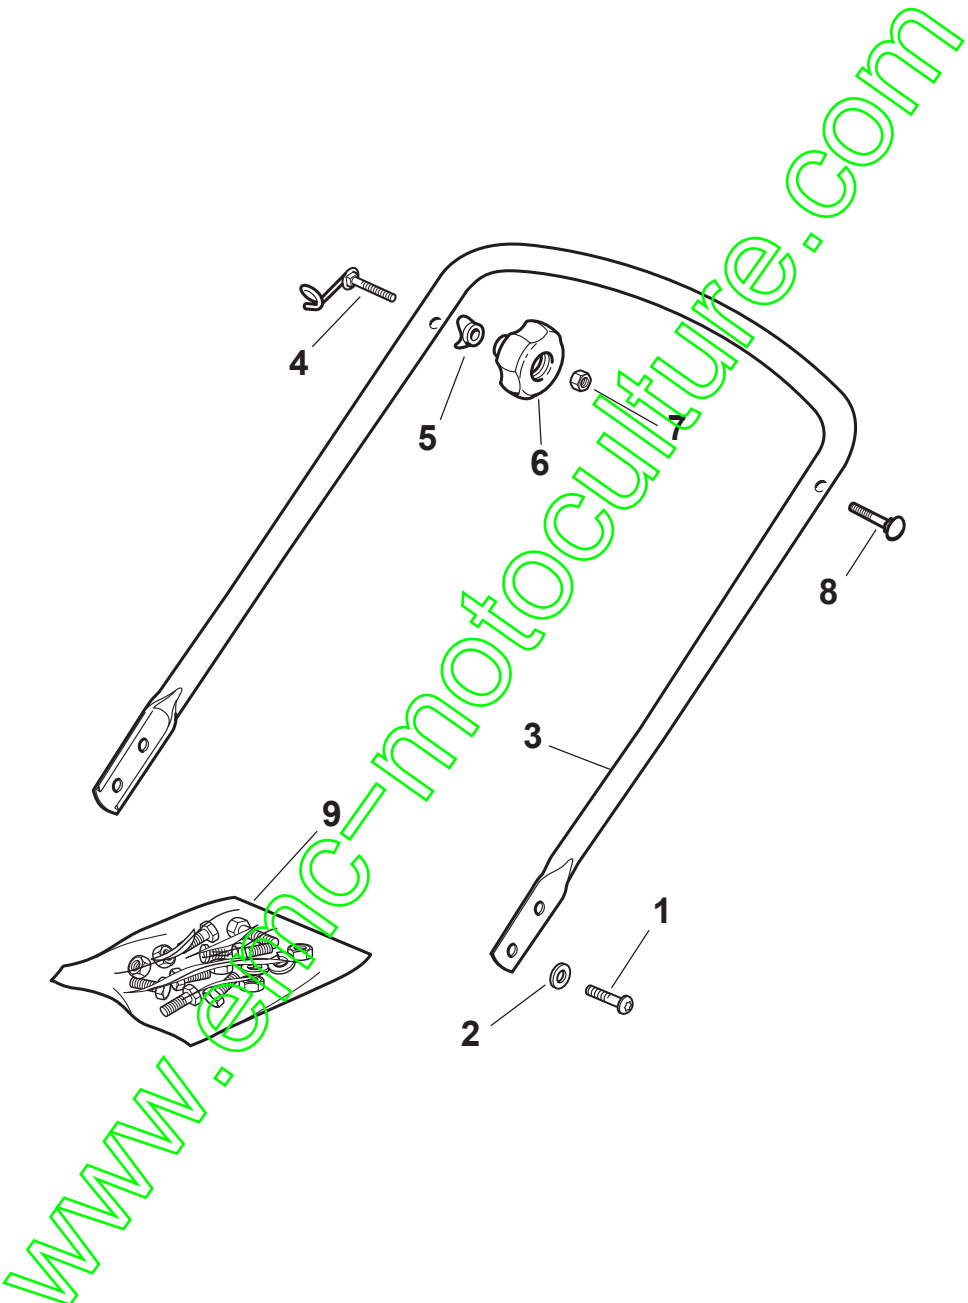

POS	PART. NO	Q.ty	DESCRIPTION	DESCRIZIONE	DESCRIPTION	BESCHREIBUNG	REMARKS
1	112760605/0	4	Screw	Vite	Vis	Schraube	
2	112521350/0	4	Washer	Rosetta	Rondelle	Scheibe	
3	381006570/0	1	Handle, Lower Part	Parte Inf Maniglia	Poignée, Partie Inferieure	Griff, Unterteil	
4	181003801/1	1	Guide Spring	Molla Guida	Ressort De Guide	Feder Führer	
5	122680006/1	2	Washer	Rosetta	Rondelle	Scheibe	
6	322399804/1	2	Knob	Manopolina	Poignée	Griff	
7	112293200/0	2	Nut	Dado	Ecrou	Mutter	
8	112819201/0	1	Screw	Vite	Vis	Schraube	
9	381008648/1	1	Outfit, Screws	Dotazione Viteria	Dotation Visserie	Satz, Schrauben	

www.emc-motoculture.com