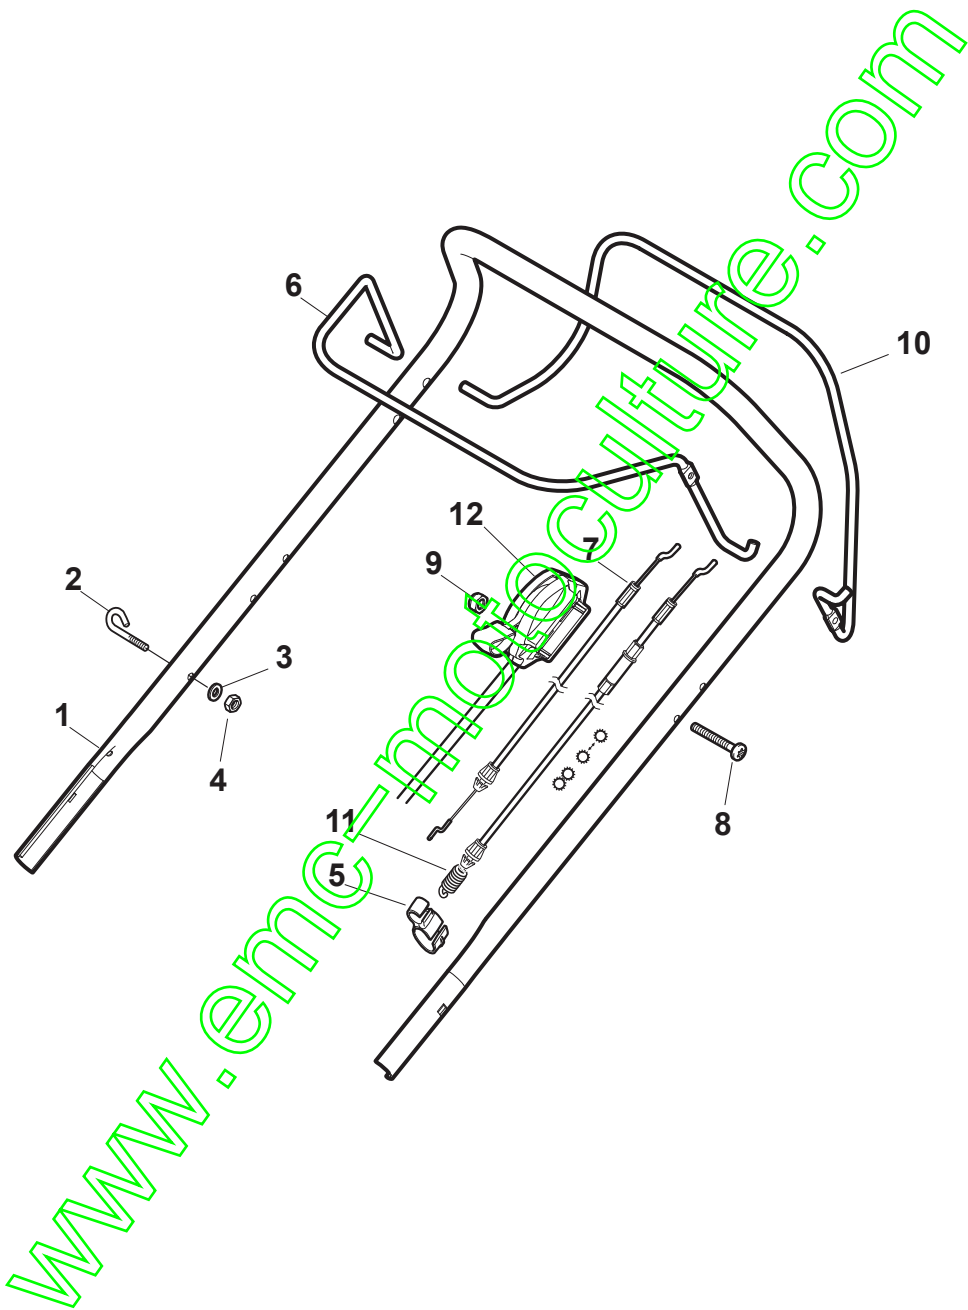

POS	PART. NO	Q.ty	DESCRIPTION	DESCRIZIONE	DESCRIPTION	BESCHREIBUNG	REMARKS
1	381006739/1	1	Handle, Upper Part	Manico, Parte Sup	Mancheron, Partie Superieure	Holm, Oberteil	
1	381006745/0	1	Handle, Upper Part with sponge handgrip	Manico, Parte Sup. con impugantura in spugna	Mancheron, Partie Superieure avec éponge poignée	Holm, Oberteil Handgriff Schwamm	
2	122430313/0	1	Guide Spring	Molla Guida	Ressort De Guide	Feder Führer	
3	112521330/0	1	Washer	Rosetta	Rondelle	Scheibe	
4	112154510/0	1	Nut	Dado	Ecrou	Mutter	
5	118390020/0	1	Fairlead	Fermacavo	Fixation Cable	Kabelbefestigung	
6	181003363/1	1	Lever, Engine Brake Black	Leva Freno Motore Nero	Levier Frein Moteur Noir	Hebel, Motorbremse Schwarz	
6	381003365/0	1	Lever, Engine Brake Yellow	Leva Freno Motore, Giallo	Levier Frein Moteur Jaune	Hebel, Motorbremse, Gelb	
6	381003376/0	1	Lever, Engine Brake Red	Leva Freno Motore, Rosso	Levier Frein Moteur Rouge	Hebel, Motorbremse, Rot	
7	181030053/0	1	Cable, Thread Engine Brake	Cavo Freno Motore	Cable Frein Moteur	Kabel, Motorbremse	Honda-B&S
7	181030087/0	1	Cable, Thread Engine Brake	Cavo Freno Motore	Cable Frein Moteur	Kabel, Motorbremse	GGP
8	112727788/0	1	Screw	Vite	Vis	Schraube	
9	112154510/0	1	Nut	Dado	Ecrou	Mutter	
10	181003364/0	1	Lever, Driving Black	Leva Trazione Nero	Levier Traction Noir	Hebel, Antrieb Schwarz	
10	381003366/0	1	Lever, Driving Yellow	Leva Trazione Giallo	Levier Traction Jaune	Hebel, Antrieb Gelb	
10	381003377/0	1	Lever, Driving Red	Leva Trazione Rosso	Levier Traction Rouge	Hebel, Antrieb Rot	
11	381030082/0	1	Cable, Rear Drive	Cavo Comando Trazione	Câble, Comm. Traction	Kabel, Antrieb	
12	181005501/1	1	Throttle Cable	Cavo Acceleratore	Cable, Accelérateur	Gashebel Kabel	Honda-GGP
12	181005502/1	1	Throttle Cable	Cavo Acceleratore	Cable, Accelérateur	Gashebel Kabel	B&S
12	181005519/0	1	Throttle Cable	Cavo Acceleratore	Cable, Accelérateur	Gashebel Kabel	GGP 150cc