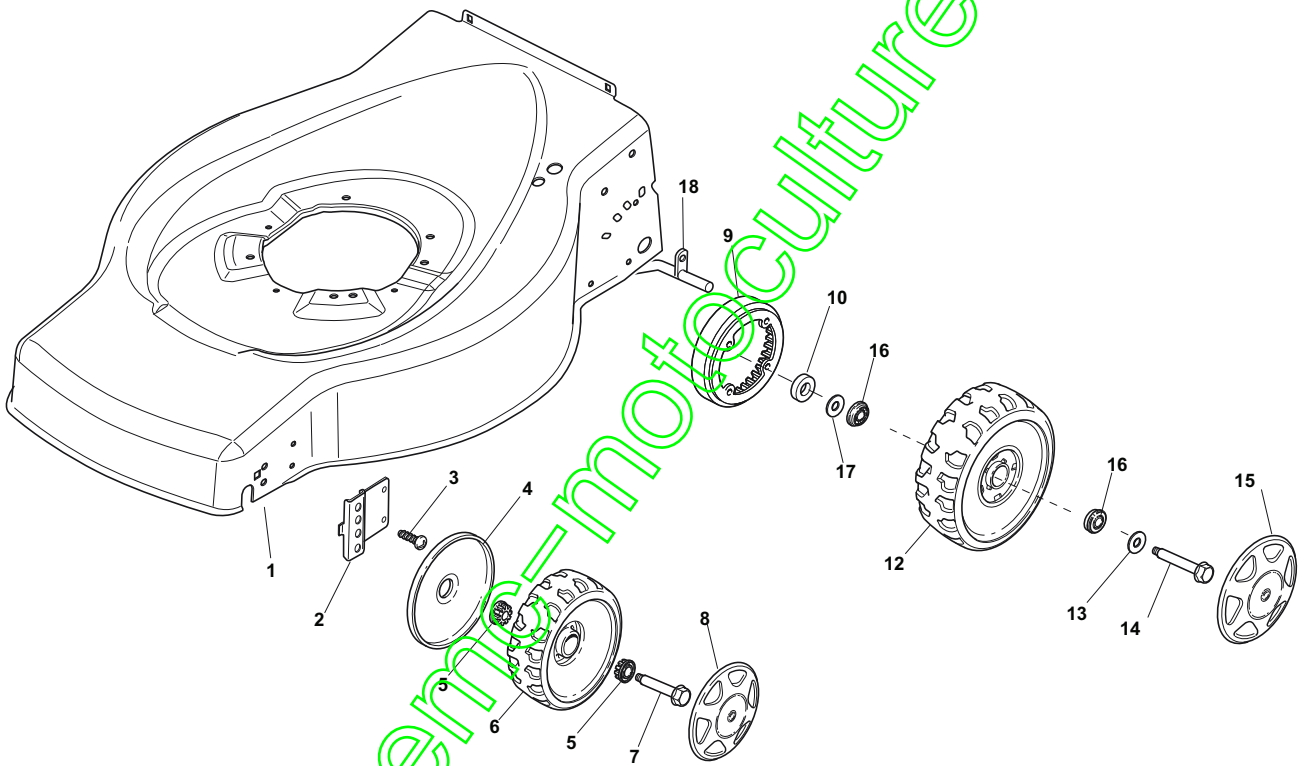

www.eric-motoculture.com

POS	PART. NO	Q.ty	DESCRIPTION	DESCRIZIONE	DESCRIPTION	BESCHREIBUNG	REMARKS
1	381002652/0	1	Deck Red	Chassis Rosso	Châssis Rouge	Gehäuse Rot	
2	322551523/0	2	Plate, Front	Piastra Anteriore	Plaque Antérieure	Platte, Vorder	
3	112728686/0	4	Screw	Vite	Vis	Schraube	
4	322600095/0	2	Protection, Wheel	Protezione Ruote	Protection Roue	Schütz, Räder	
5	322034515/1	4	Bush	Bussola	Douille	Büchse	
6	322686091/1	2	Wheel Ø 165	Ruota Ø 165	Roue Ø 165	Rad Ø 165	
7	122524340/0	2	Pin	Perno	Pivot	Bolzen	
8	322110395/0	2	Hub Cap Grey	Coprimozzo Grigio	Couvre-Moyeu Gris	Radkappe Grau	
9	322120109/0	2	Ring Gear	Corona	Couronne	Kranz	
10	322170622/0	2	Spacer	Distanziale	Entretoise	Distanzring	
12	322686093/0	2	Wheel Ø 190	Ruota Ø 190	Roue Ø190	Rad Ø 190	
13	112523050/0	2	Washer	Rosetta	Rondelle	Scheibe	
14	112735599/0	2	Screw	Vite	Vis	Schraube	
15	322110314/0	2	Hub Cap	Coprimozzo	Couvre-Moyeu	Radkappe	
16	122122200/0	4	Bearing	Cuscinetto	Coussinet	Lager	
17	122675100/0	2	Washer	Rosetta	Rondelle	Scheibe	
18	122033393/0	1	Axle, Rear Wheels	Asse Ruote Posteriore	Axe Roues Arriere	Achse, Hinterrad	

www.emc-motoculture.com