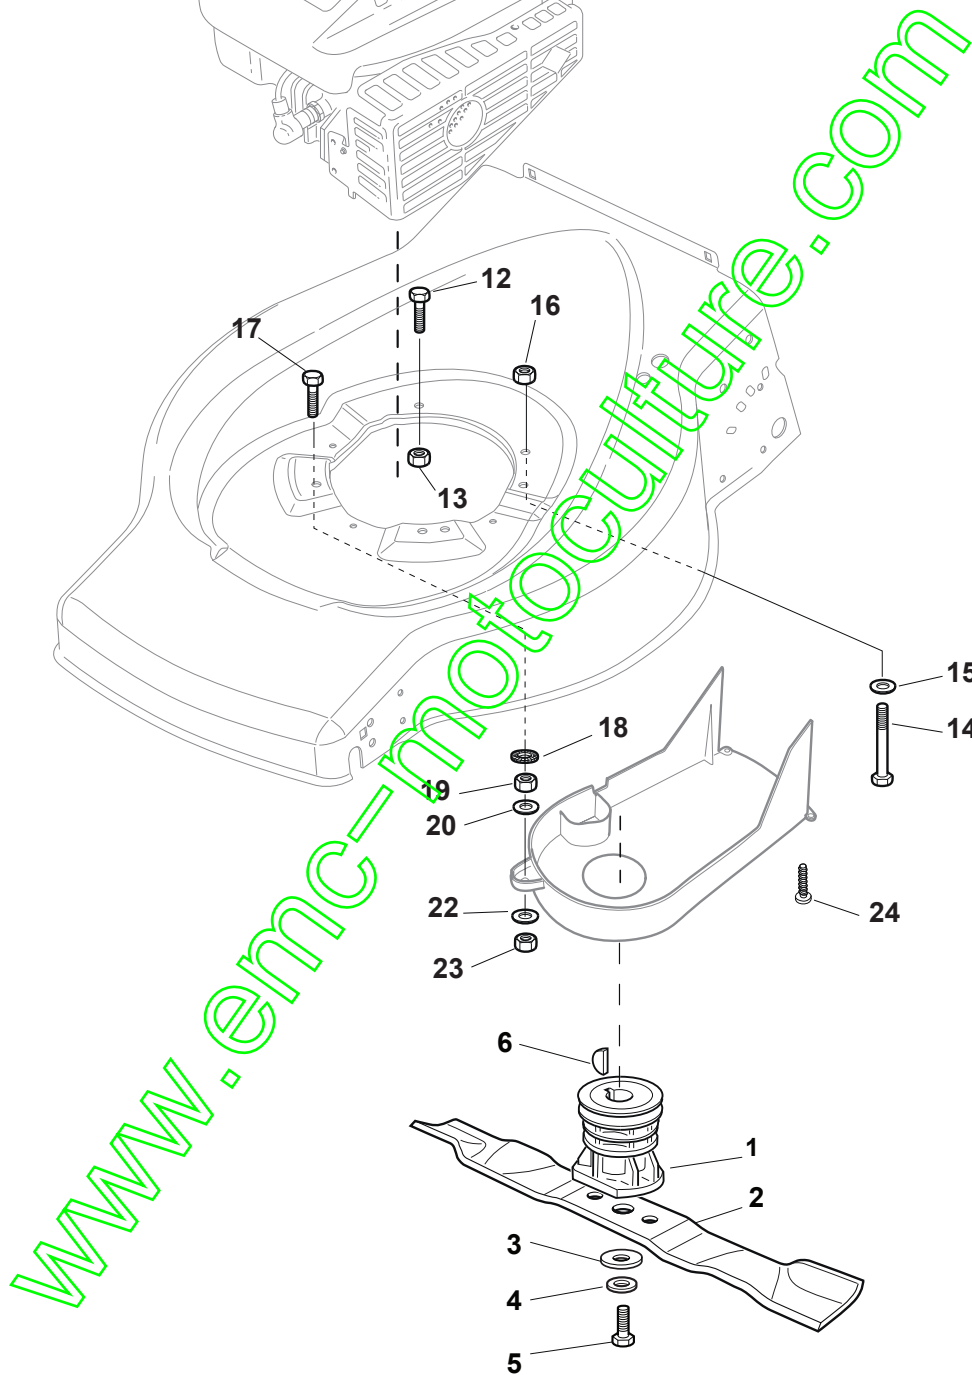

Blade and Hub
POS	PART. NO	Q.ty	DESCRIPTION	DESCRIZIONE	DESCRIPTION	BESCHREIBUNG	REMARKS
1	122465607/3	1	Hub With Pulley, Crankshaft Ø 22.2	Mozzo Con Puleggia, Albero Motore Ø 22.2	Moyeu Avec Poulie, Arbre Moteur Ø 22.2	Nabe Mit Scheibe, Motorwelle Ø 22.2	GGP-B&S Engine
1	122465608/2	1	Hub With Pulley, Crankshaft Ø 25	Mozzo Con Puleggia, Albero Motore Ø 25	Moyeu Avec Poulie, Arbre Moteur Ø 25	Nabe Mit Scheibe, Motorwelle Ø 25	Honda Engine
2	181004365/3	1	Blade	Coltello	Lame	Messer	
3	122160400/0	1	Elastic Washer	Disco Elastico	Disque Elastique	Federscheibe	
4	112523080/0	1	Washer	Rosetta	Rondelle	Scheibe	
5	112735698/0	1	Screw	Vite	Vis	Schraube	
6	112139100/0	1	Feather, Crankshaft Ø 22.2	Linguetta, Albero Motore Ø 22.2	Clavette, Arbre Moteur Ø 22.2	Keil, Motorwelle Ø 22.2	GGP-B&S Engine
6	112139150/0	1	Feather, Crankshaft Ø 25	Linguetta, Albero Motore Ø 25	Clavette, Arbre Moteur Ø 25	Keil, Motorwelle Ø 25	Honda Engine
12	112793701/0	2	Screw	Vite	Vis	Schraube	B&S Engine
12	112691100/0	2	Screw	Vite	Vis	Schraube	GGP-Honda Engine
12	112793701/0	2	Screw	Vite	Vis	Schraube	Sumec Rngine
13	112293201/0	2	Nut	Dado	Ecrou	Mutter	
14	112691100/0	2	Screw	Vite	Vis	Schraube	GGP-Honda Engine
14	112691800/0	1	Screw	Vite	Vis	Schraube	B&S Engine
15	112521350/0	1	Washer	Rosetta	Rondelle	Scheibe	
16	112155000/0	1	Nut	Dado	Ecrou	Mutter	
17	322943100/0	3	Screw	Vite	Vis	Schraube	Honda Engine
17	112775000/0	3	Screw	Vite	Vis	Schraube	B&S Engine
17	112691115/0	3	Screw	Vite	Vis	Schraube	Sumec Rngine
17	112691200/0	3	Screw	Vite	Vis	Schraube	GGP Engine
18	112540060/0	1	Washer	Rosetta	Rondelle	Scheibe	
19	112293200/0	1	Nut	Dado	Ecrou	Mutter	
20	122671651/0	1	Washer	Rosetta	Rondelle	Scheibe	
22	325670011/0	1	Washer	Rosetta	Rondelle	Scheibe	
23	112155000/0	1	Nut	Dado	Ecrou	Mutter	
24	112728686/0	2	Screw	Vite	Vis	Schraube