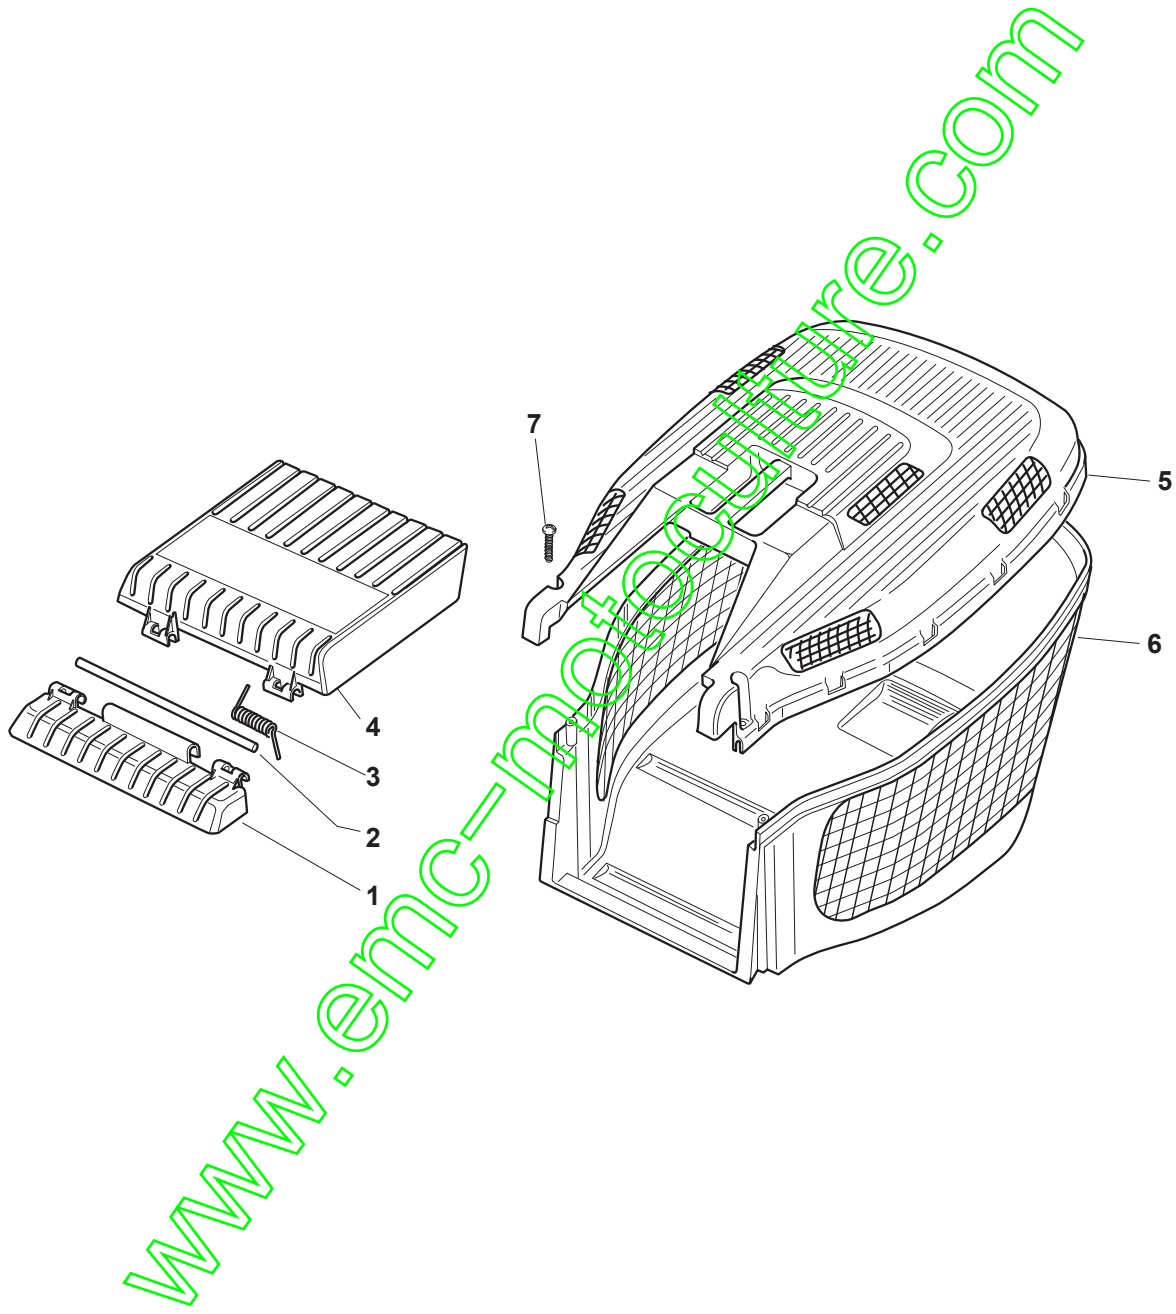

POS	PART. NO	Q.ty	DESCRIPTION	DESCRIZIONE	DESCRIPTION	BESCHREIBUNG	REMARKS
1	322785136/1	1	Support	Supporto	Support	Halter	
2	122517858/0	1	Pin	Perno	Pivot	Bolzen	
3	122450431/0	1	Spring	Molla	Ressort	Feder	
4	322600099/2	1	Stone-Guard	Parasassi	Pare-Pierres	Prallblech	
5	322486122/0	1	Grassbox Upper Part	Parte Sup.Sacco	Sac, Partie Superieure	Korb Oberteil	
6	322486128/0	1	Grassbox Lower Part	Parte Infer. Sacco	Sac, Partie Inferieure	Korb Unterteil	
7	112728686/0	2	Screw	Vite	Vis	Schraube	

www.emc-motoculture.com