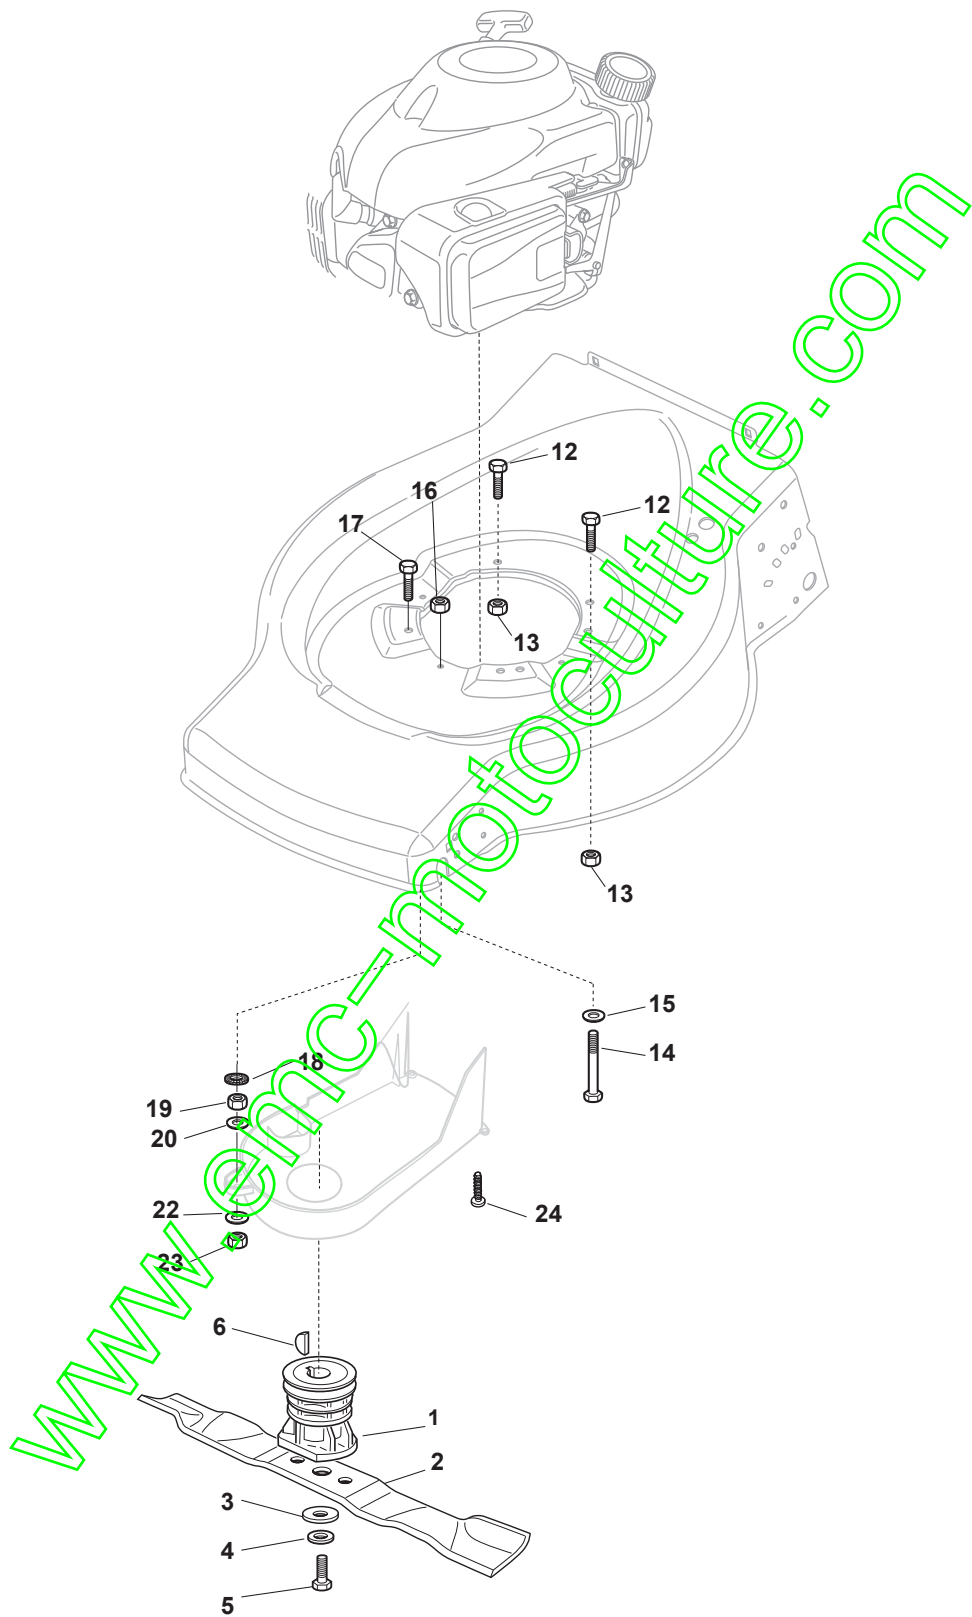

POS	PART. NO	Q.ty	DESCRIPTION	DESCRIZIONE	DESCRIPTION	BESCHREIBUNG	REMARKS
1	122465607/3	1	Hub With Pulley, Crankshaft Ø 22.2	Mozzo Con Puleggia, Albero Motore Ø 22.2	Moyeu Avec Poulie, Arbre Moteur Ø 22.2	Nabe Mit Scheibe, Motorwelle Ø 22.2	
2	181004365/3	1	Blade	Coltello	Lame	Messer	
3	122160400/0	1	Elastic Washer	Disco Elastico	Disque Elastique	Federscheibe	
4	112523080/0	1	Washer	Rosetta	Rondelle	Scheibe	
5	112735698/0	1	Screw	Vite	Vis	Schraube	
6	112139100/0	1	Feather, Crankshaft Ø 22.2	Linguetta, Albero Motore Ø 22.2	Clavette, Arbre Moteur Ø 22.2	Keil, Motorwelle Ø 22.2	
12	112691100/0	2	Screw	Vite	Vis	Schraube	
13	112154210/0	2	Nut	Dado	Ecrou	Mutter	
14	112691700/0	2	Screw	Vite	Vis	Schraube	
15	112540060/0	1	Washer	Rosetta	Rondelle	Scheibe	
16	112154210/0	1	Nut	Dado	Ecrou	Mutter	
17	112691100/0	3	Screw	Vite	Vis	Schraube	
18	112540060/0	1	Washer	Rosetta	Rondelle	Scheibe	
19	112293200/0	1	Nut	Dado	Ecrou	Mutter	
20	122671651/0	1	Washer	Rosetta	Rondelle	Scheibe	
22	325670011/0	1	Washer	Rosetta	Rondelle	Scheibe	
23	112155000/0	1	Nut	Dado	Ecrou	Mutter	
24	112728686/0	2	Screw	Vite	Vis	Schraube	

www.emc-motoculture.com