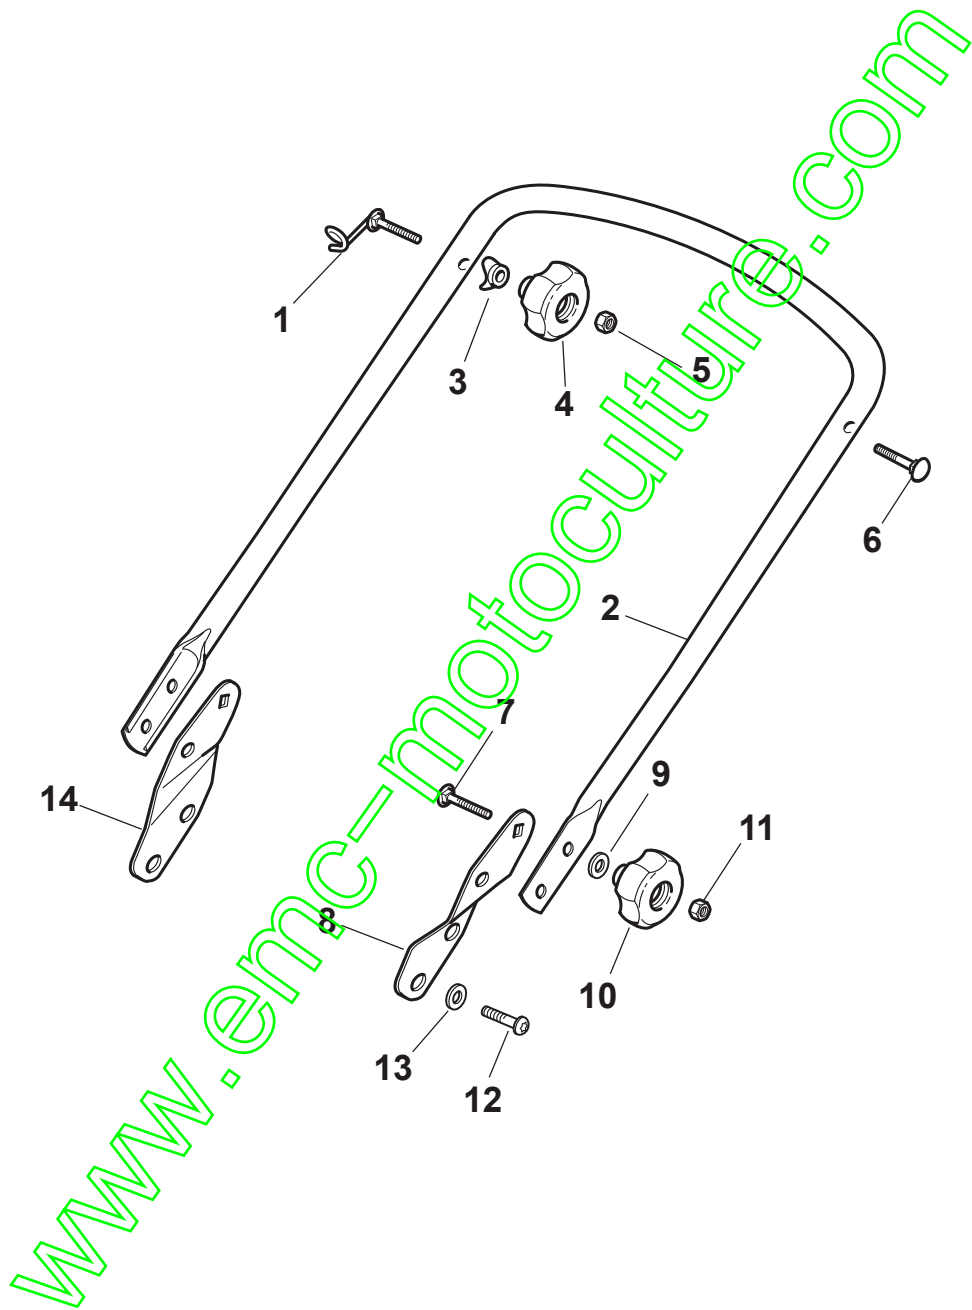

POS	PART. NO	Q.ty	DESCRIPTION	DESCRIZIONE	DESCRIPTION	BESCHREIBUNG	REMARKS
1	181003801/1	1	Guide Spring	Molla Guida	Ressort De Guide	Feder Führer	
2	381006576/0	1	Handle, Lower Part	Parte Inf Maniglia	Poignée, Partie Inferieure	Griff, Unterteil	
3	122680006/1	2	Washer	Rosetta	Rondelle	Scheibe	
4	322399804/1	2	Knob	Manopolina	Poignée	Griff	
5	112293200/0	2	Nut	Dado	Ecrou	Mutter	
6	112819201/0	1	Screw	Vite	Vis	Schraube	
7	112818900/0	2	Screw	Vite	Vis	Schraube	
8	322778425/0	1	Bracket, L	Staffa Sx	Etrier Gauche	Steigbügel, Linke	
9	122671653/0	2	Washer	Rosetta	Rondelle	Scheibe	
10	322399804/1	2	Knob	Manopolina	Poignée	Griff	
11	112293200/0	2	Nut	Dado	Ecrou	Mutter	
12	112760605/0	4	Screw	Vite	Vis	Schraube	
13	112521350/0	4	Washer	Rosetta	Rondelle	Scheibe	
14	322778423/0	1	Bracket, R	Staffa Dx	Etrier Droit	Steigbügel, Rechte	

www.emc-motoculture.com