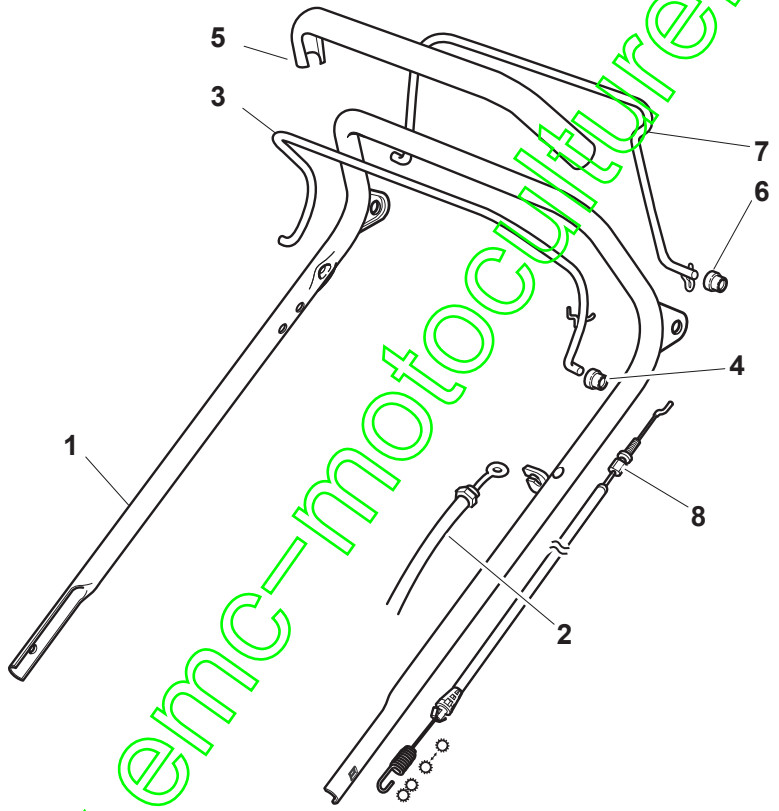

www.emc-motoculture.com

POS	PART. NO	Q.ty	DESCRIPTION	DESCRIZIONE	DESCRIPTION	BESCHREIBUNG	REMARKS
1	381007024/0	1	Handle, Upper Part	Manico, Parte Sup	Mancheron, Partie Superie	Holm, Oberteil	
2	181000616/1	1	Cable, Thread Engine Brake	Cavo Freno Motore	Cable Frein Moteur	Kabel, Motorbremse	B&S
2	181000616/1	1	Cable, Thread Engine Brake	Cavo Freno Motore	Cable Frein Moteur	Kabel, Motorbremse	GGP
2	181000616/1	1	Cable, Thread Engine Brake	Cavo Freno Motore	Cable Frein Moteur	Kabel, Motorbremse	Honda
2	181000622/2	1	Cable, Thread Engine Brake	Cavo Freno Motore	Cable Frein Moteur	Kabel, Motorbremse	GGP 150cc
3	181003291/3	1	Lever, Engine Brake	Leva Freno Motore	Levier Frein Moteur	Hebel, Motorbremse	
4	122041966/0	2	Bush	Bussola	Douille	Büchse	
5	122291050/0	1	Handgrip Black	Impugnatura Manico Nera	Poignée Noir	Handgriff Schwarz	
6	322041965/1	2	Bush	Bussola	Douille	Büchse	
7	181003288/1	1	Lever, Driving	Leva Trazione	Levier Traction	Antriebhebel	
8	381000778/0	1	Cable, Rear Drive	Cavo Comando Trazione	Câble, Comm. Traction	Kabel, Antrieb	

www.emc-motoculture.com