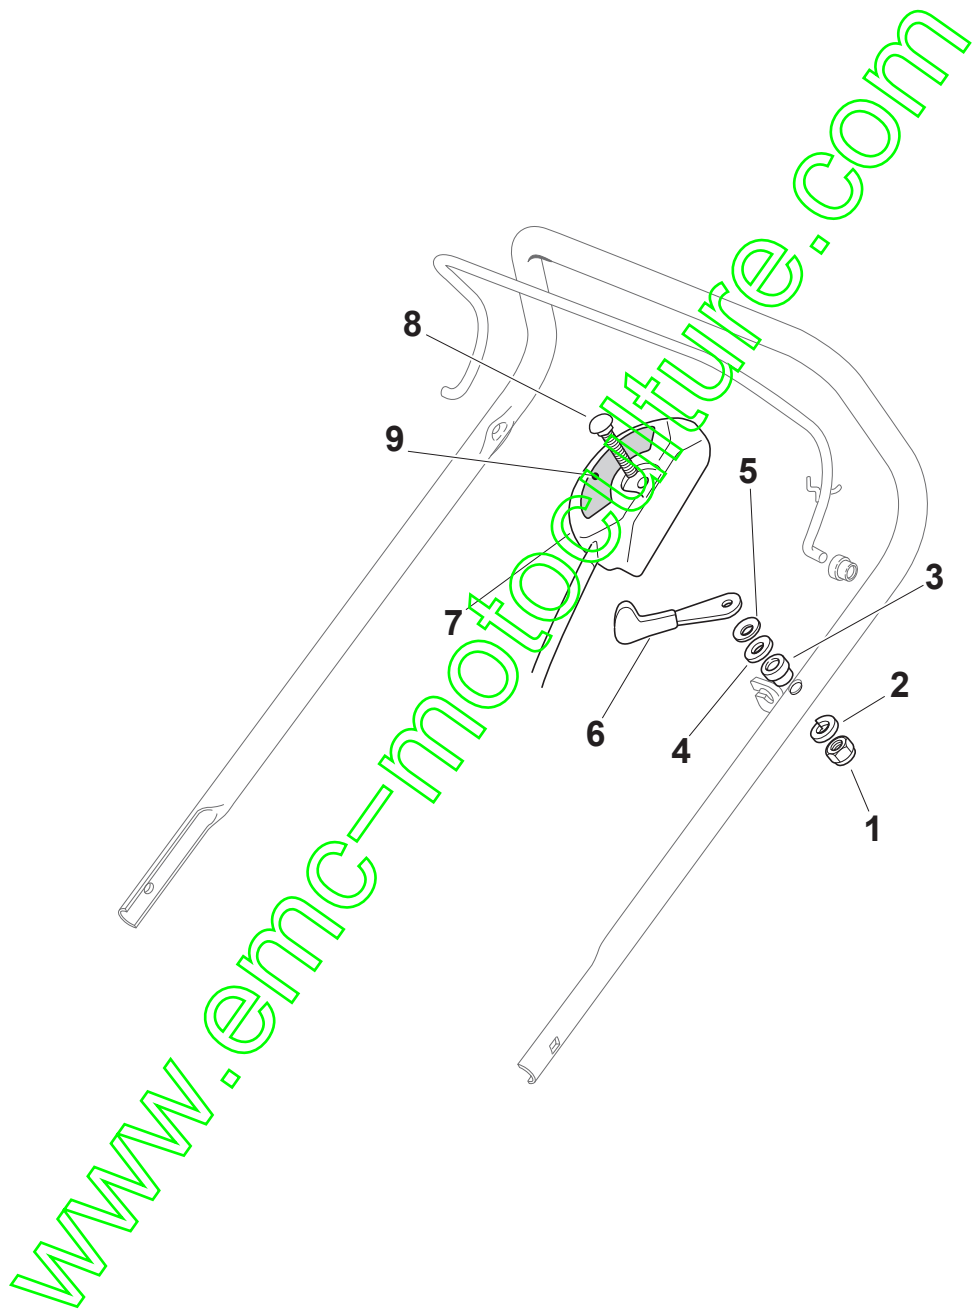

POS	PART. NO	Q.ty	DESCRIPTION	DESCRIZIONE	DESCRIPTION	BESCHREIBUNG	REMARKS
1	112291000/0	1	Nut	Dado	Ecrou	Mutter	
2	112581500/0	1	Grower	Grower	Grower	Federring	
3	122171005/0	1	Spacer	Distanziale	Entretoise	Distanzring	
4	112521360/0	1	Washer	Rosetta	Rondelle	Scheibe	
5	112508100/0	1	Spring Washer	Rosetta Elastica	Rondelle Elastique	Elastische Scheibe	
6	381007220/0	1	Lever, Throttle	Leva, Acceleratore	Levier, Accelérateur	Hebel, Beshleuniger	B&S 450-500 / GGP 150cc
6	381007279/1	1	Lever, Throttle	Leva, Acceleratore	Levier, Accelérateur	Hebel, Beshleuniger	B&S-GGP- Honda
7	481007080/0	1	Throttle Cable	Cavo Acceleratore	Cable, Accelérateur	Gashebel Kabel	
8	112815000/0	1	Screw	Vite	Vis	Schraube	
9	114356702/0	1	Label	Etichetta	Etiquette	Etikette	GGP
9	114356702/0	1	Label	Etichetta	Etiquette	Etikette	Honda
9	114356703/0	1	Label	Etichetta	Etiquette	Etikette	B&S
9	114356905/0	1	Label	Etichetta	Etiquette	Etikette	DOV
9	114364264/0	1	Label	Etichetta	Etiquette	Etikette	AVS

www.emc-motoculture.com