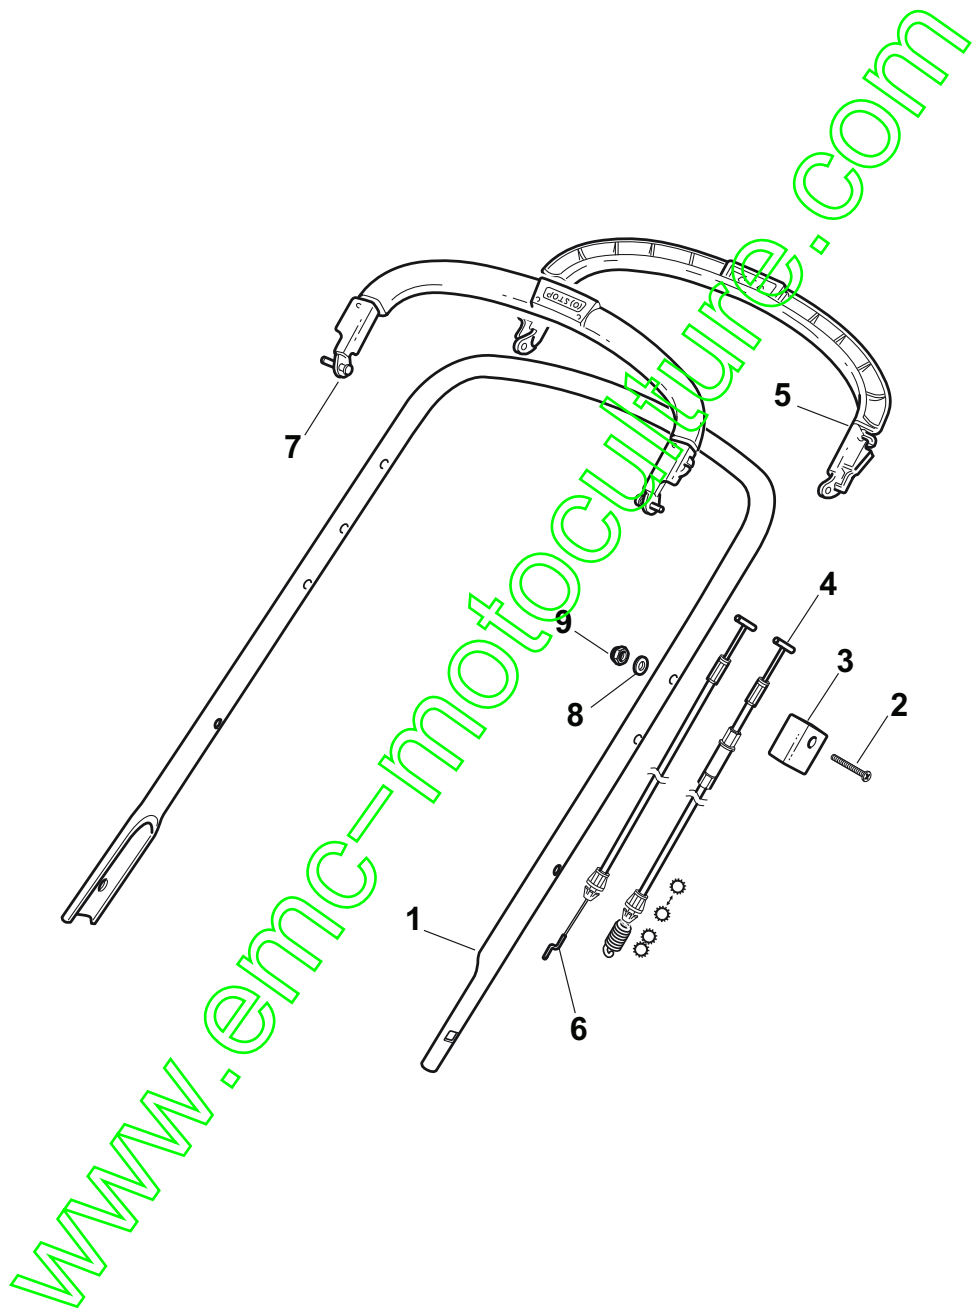

POS	PART. NO	Q.ty	DESCRIPTION	DESCRIZIONE	DESCRIPTION	BESCHREIBUNG	REMARKS
1	381006579/1	1	Handle, Upper Part	Manico, Parte Sup	Mancheron, Partie Superie	Holm, Oberteil	
2	112689500/0	1	Screw	Vite	Vis	Schraube	
3	322551640/0	1	Plate	Piastrina	Plaquette	Plättchen	
4	381000659/0	1	Cable, Rear Drive	Cavo Comando Trazione	Câble, Comm. Traction	Kabel, Antrieb	
5	381003297/1	1	Driving Lever	Leva Trazione	Levier Traction	Antriebhebel	
6	181000657/0	1	Cable, Thread Engine Brake	Cavo Freno Motore	Cable Frein Moteur	Kabel, Motorbremse	B&S 450-500 /Honda
6	181000720/1	1	Cable, Thread Engine Brake	Cavo Freno Motore	Cable Frein Moteur	Kabel, Motorbremse	B&S 625-675
6	181030002/0	1	Cable, Thread Engine Brake	Cavo Freno Motore	Cable Frein Moteur	Kabel, Motorbremse	GGP
6	381000743/0	1	Cable, Thread Eng. Brake	Cavo Freno Motore	Cable Frein Moteur	Kabel, Motorbremse	GGP 150cc
7	381003298/1	1	Lever, Engine Brake	Leva Freno Motore	Levier Frein Moteur	Hebel, Motorbremse	
7	381003330/0	1	Lever, Engine Brake	Leva Freno Motore	Levier Frein Moteur	Hebel, Motorbremse	
8	112521330/0	1	Washer	Rosetta	Rondelle	Scheibe	
9	112292100/0	1	Nut	Dado	Ecrou	Mutter	

www.emc-motoculture.com