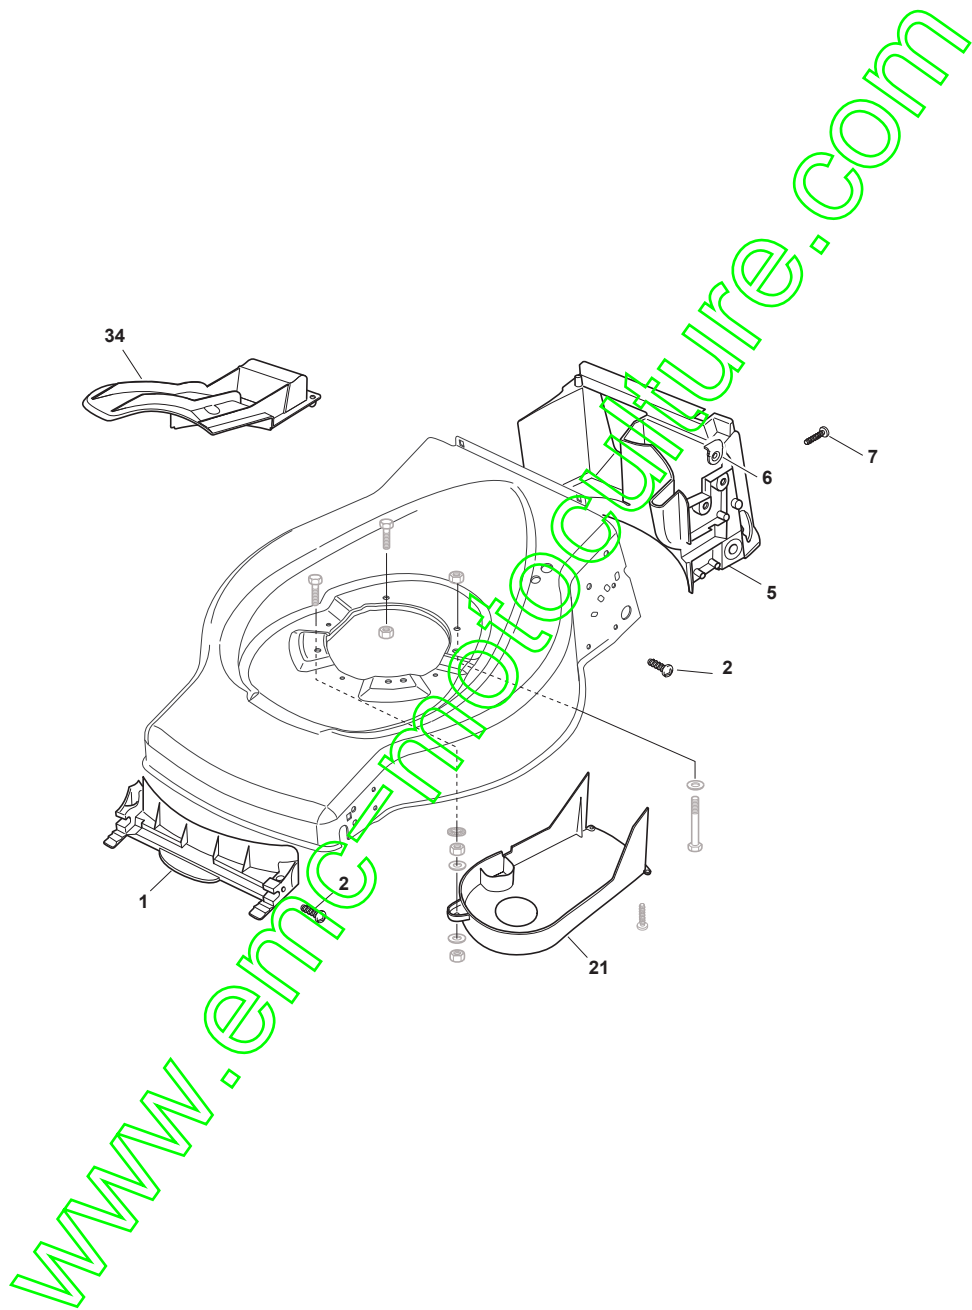

POS	PART. NO	Q.ty	DESCRIPTION	DESCRIZIONE	DESCRIPTION	BESCHREIBUNG	REMARKS
1	322108271/0	1	Front Conveyor Assy	Convogl. Anteriore	Ens. Convoyeur Avant	Hinterleitblechvorder	
2	112728686/0	6	Screw	Vite	Vis	Schraube	
5	322108272/2	1	Rear Conveyor Assy	Convogl. Posteriore	Ens. Convoyeur Post.	Hinterleitblechsatz	
6	322545189/0	4	Plate	Piastrina	Plaquette	Plättchen	
7	112728686/0	2	Screw	Vite	Vis	Schraube	
21	322060212/0	1	Protection, Belt	Carter Cinghia	Protection Courroire	Schutz, Riemen	
34	322140226/0	1	Deflector	Deflettore	Deflecteur	Abweiser	

www.emc-motoculture.com