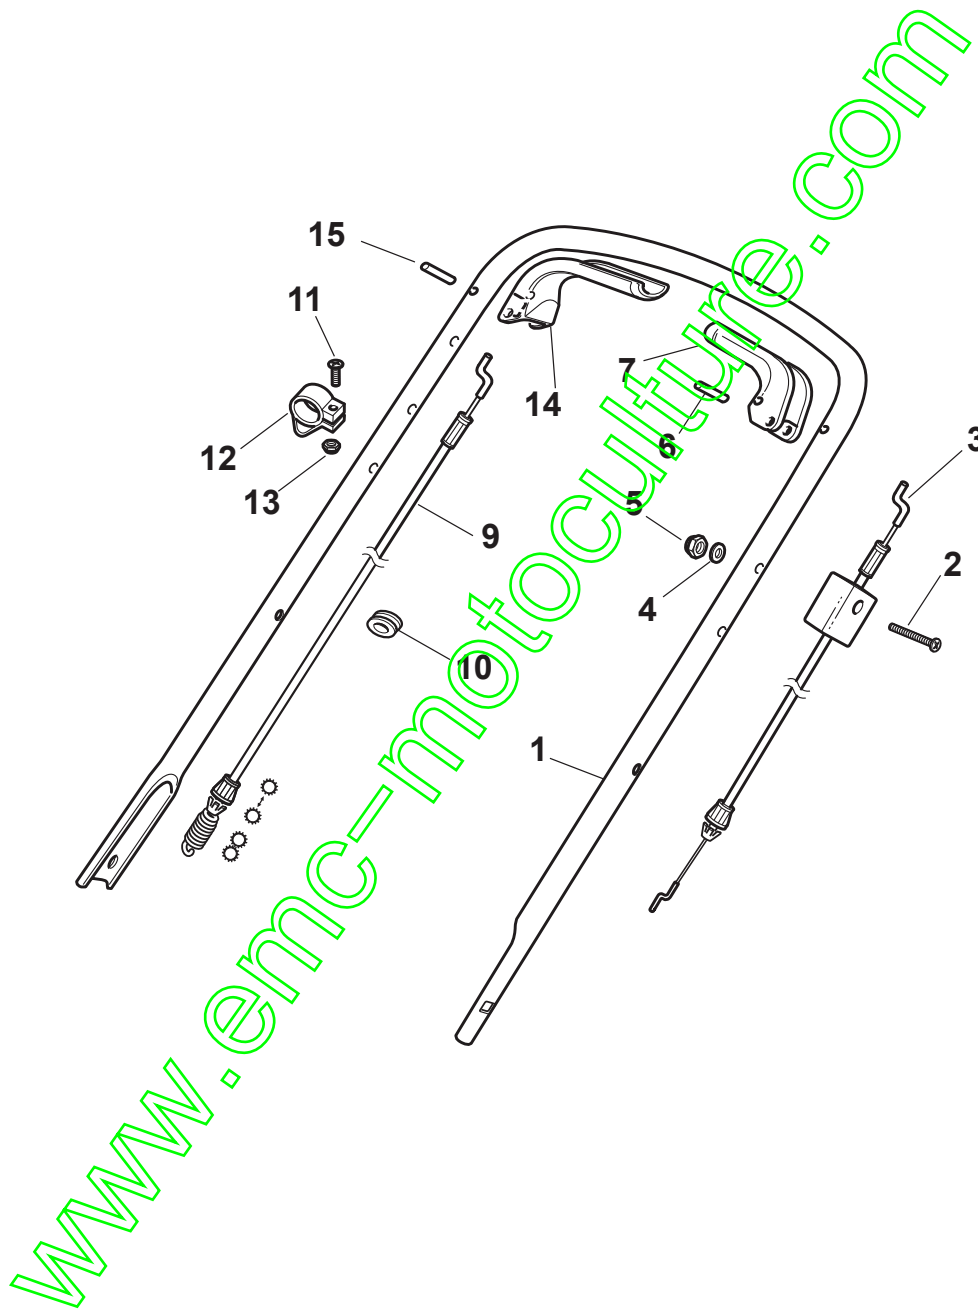

POS	PART. NO	Q.ty	DESCRIPTION	DESCRIZIONE	DESCRIPTION	BESCHREIBUNG	REMARKS
1	381006577/0	1	Handle, Upper Part	Manico, Parte Sup	Mancheron, Partie Superie	Holm, Oberteil	
2	112674700/0	1	Screw	Vite	Vis	Schraube	
3	181000612/0	1	Cable, Thread Engine Brake	Cavo Freno Motore	Cable Frein Moteur	Kabel, Motorbremse	GGP 150cc
3	181000617/0	1	Cable, Thread Engine Brake	Cavo Freno Motore	Cable Frein Moteur	Kabel, Motorbremse	B&S 625-675
3	181000655/0	1	Cable, Thread Engine Brake	Cavo Freno Motore	Cable Frein Moteur	Kabel, Motorbremse	B&S 450-500
3	181000655/0	1	Cable, Thread Engine Brake	Cavo Freno Motore	Cable Frein Moteur	Kabel, Motorbremse	Honda
4	112521330/0	1	Washer	Rosetta	Rondelle	Scheibe	
5	112292100/0	1	Nut	Dado	Ecrou	Mutter	
6	112645710/0	1	Pin	Perno	Pivot	Bolzen	
7	322321700/1	1	Lever, Eng. Brake	Leva Freno Motore	Levier Frein Moteur	Hebel, Motorbremse	
9	381000654/0	1	Cable, Rear Drive	Cavo Comando Trazione	Câble, Comm. Traction	Kabel, Antrieb	
10	118564520/1	1	Fair Lead	Passacavo	Passe Cable	Kabeldurchgang	
11	112769616/0	1	Screw	Vite	Vis	Schraube	
12	322806521/0	1	Clamp	Staffa	Etrier	Brücke	
13	112292100/0	1	Nut	Dado	Ecrou	Mutter	
14	322321701/0	1	Driving Lever	Leva Trazione	Levier Traction	Antriebhebel	
15	112645710/0	1	Pin	Perno	Pivot	Bolzen	

www.emc-motoculture.com