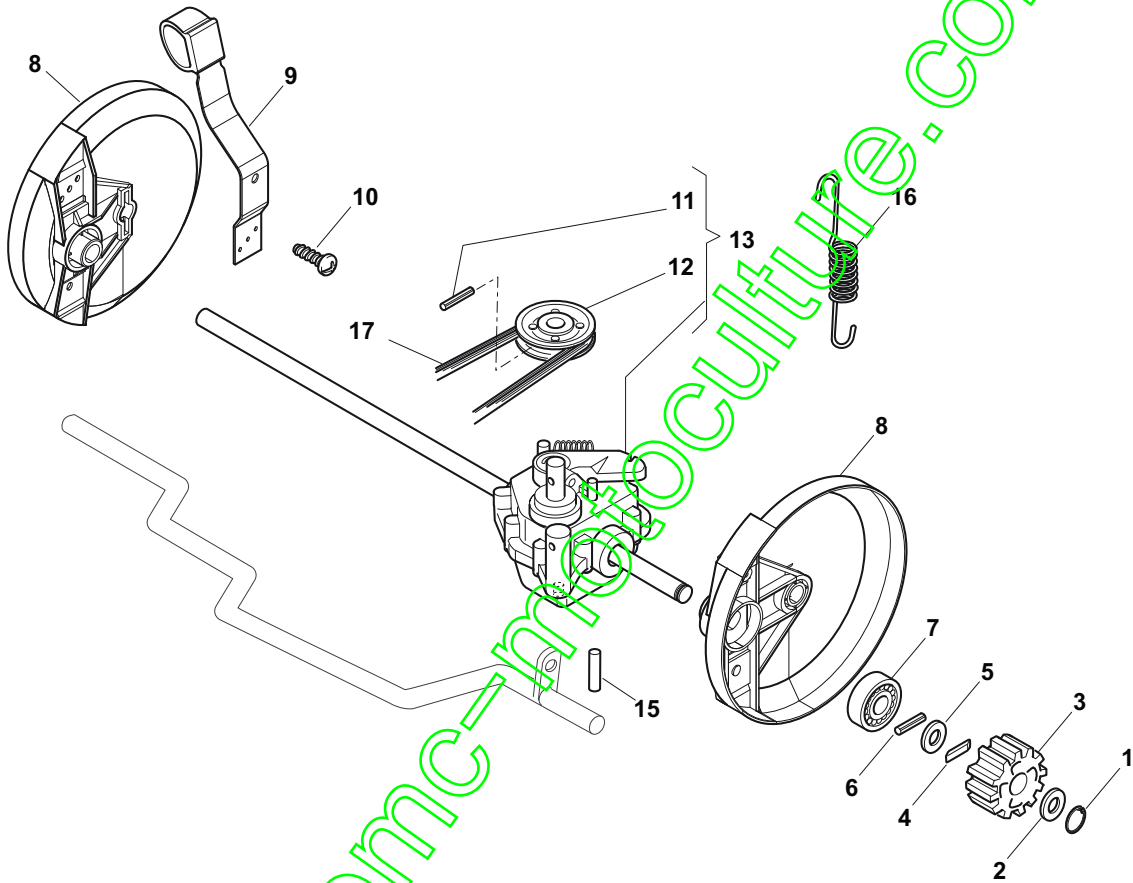

POS	PART. NO	Q.ty	DESCRIPTION	DESCRIZIONE	DESCRIPTION	BESCHREIBUNG	REMARKS
1	112608520/0	2	Seeger	Seeger	Seeger	Seeger	
2	322160520/0	2	Dust Cover	Disco Parapolvere	Protege-Poussiere	Staubschutscheibe	
3	122570125/0	2	Pinion	Pignone	Pignon	Ritzel	
4	122076645/0	2	Key	Chiave	Clef	Schlüssel	
5	322160520/0	2	Dust Cover	Disco Parapolvere	Protege-Poussiere	Staubschutscheibe	
6	112622620/0	2	Pin	Perno	Pivot	Bolzen	
7	122122202/0	2	Bearing	Cuscinetto	Coussinet	Lager	
8	322600106/1	2	Protection, Wheel	Protezione Ruote	Protection Roue	Schütz, Räder	
9	381003303/0	1	Lever, Height Adjustment	Leva Regolazione Altezza	Levier Reglage Hauteur	Hebel, Höneverstellung	
10	112728689/0	2	Screw	Vite	Vis	Schraube	
11	112645705/0	1	Dowel	Grano	Goupille	Stift	
12	122601909/0	1	Pulley	Puleggia	Poulie	Riemenscheibe	
13	181003093/1	1	Gear Box	Gruppo Trazione	Groupe Traction	Antrieb	
15	122753001/0	2	Pin	Perno	Pivot	Bolzen	
16	122450438/0	1	Spring	Molla	Ressort	Feder	
17	135063750/0	1	Belt	Cinghia	Courroire	Riemen	

www.emc-motoculture.com