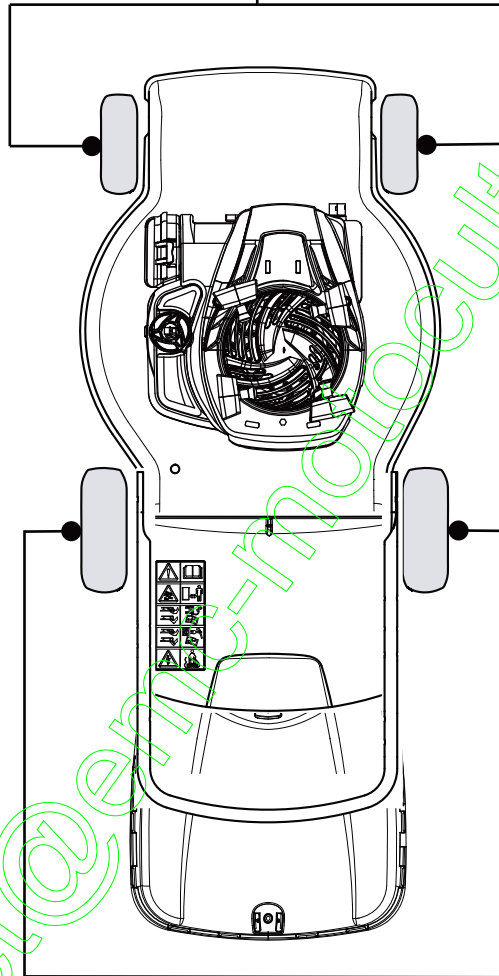

BUSHING Version - Ø 165

BALL BEARING Version - Ø 165

BUSHING Version - Ø 190

BALL BEARING Version - Ø 190

contact@esl-horticulture.com

Wheels

POS	PART. NO	Q.ty	DESCRIPTION	DESCRIZIONE	DESCRIPTION	BESCHREIBUNG	REMARKS
1	122034508/0	8	Bush	Bussola	Douille	Büchse	
2	322686091/1	4	Wheel Ø 165	Ruota Ø 165	Roue Ø 165	Rad Ø 165	
3	122524341/0	4	Pin	Perno	Pivot	Bolzen	
4	122675100/0	4	Washer	Rosetta	Rondelle	Scheibe	
5	122122200/0	8	Bearing	Cuscinetto	Coussinet	Lager	
6	322686093/0	4	Wheel Ø 190	Ruota Ø 190	Roue Ø190	Rad Ø 190	
8	112523050/0	2	Washer	Rosetta	Rondelle	Scheibe	
9	322120109/0	2	Ring Gear	Corona	Couronne	Kranz	
10	322170622/0	2	Spacer	Distanziale	Entretoise	Distanzring	
11	122675100/0	2	Washer	Rosetta	Rondelle	Scheibe	
8	112523050/0	2	Washer	Rosetta	Rondelle	Scheibe	
14	112735599/0	2	Screw	Vite	Vis	Schraube	

contact@emc-motoculture.com