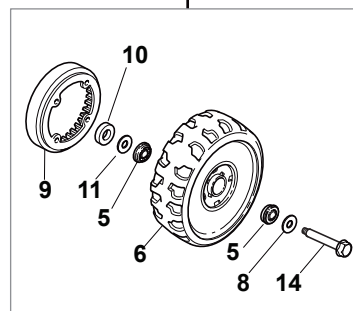

contact@emc-motoculture.com

BUSHING Version - Ø 165

BALL BEARING Version - Ø 165

BUSHING Version - Ø 190

BALL BEARING Version - Ø 190

contact@esl-horticulture.com

**Wheels**

POS	PART. NO	Q.ty	DESCRIPTION	DESCRIZIONE	DESCRIPTION	BESCHREIBUNG	REMARKS
1	122034508/0	8	Bush	Bussola	Douille	Büchse	
2	322686091/1	4	Wheel Ø 165	Ruota Ø 165	Roue Ø 165	Rad Ø 165	
3	122524341/0	4	Pin	Perno	Pivot	Bolzen	
4	122675100/0	4	Washer	Rosetta	Rondelle	Scheibe	
5	122122200/0	8	Bearing	Cuscinetto	Coussinet	Lager	
6	322686093/0	4	Wheel Ø 190	Ruota Ø 190	Roue Ø190	Rad Ø 190	
8	112523050/0	2	Washer	Rosetta	Rondelle	Scheibe	
9	322120109/0	2	Ring Gear	Corona	Couronne	Kranz	
10	322170622/0	2	Spacer	Distanziale	Entretoise	Distanzring	
11	122675100/0	2	Washer	Rosetta	Rondelle	Scheibe	
8	112523050/0	2	Washer	Rosetta	Rondelle	Scheibe	
14	112735599/0	2	Screw	Vite	Vis	Schraube	