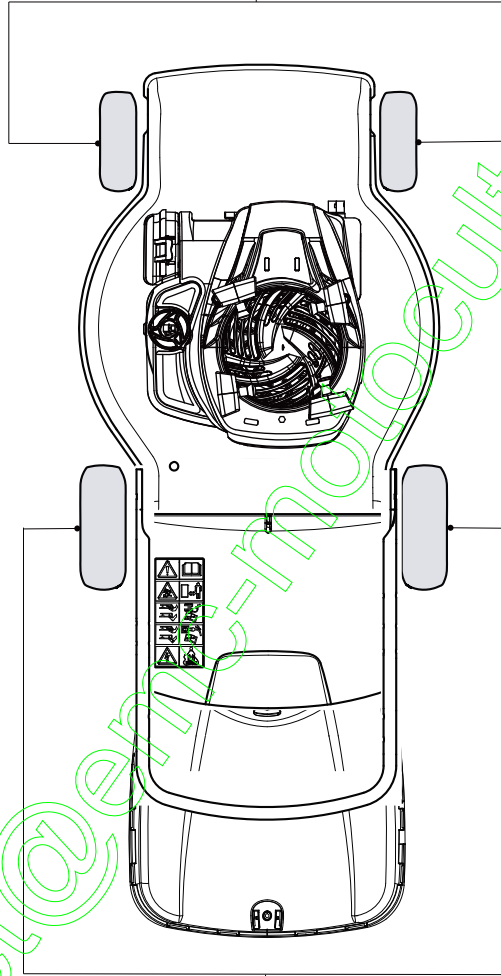

Hub Caps

POS	PART. NO	Q.ty	DESCRIPTION	DESCRIZIONE	DESCRIPTION	BESCHREIBUNG	REMARKS
1	322110347/0	2	Hub Cap Grey	Coprizzo Grigio	Couvre-Moyeu Gris	Radkappe Grau	
2	322110395/0	2	Hub Cap Grey	Coprizzo Grigio	Couvre-Moyeu Gris	Radkappe Grau	
3	322110493/0	2	Hub Cap Grey	Coprizzo Grigio	Couvre-Moyeu Gris	Radkappe Grau	
4	322110491/0	2	Hub Cap Grey	Coprizzo Grigio	Couvre-Moyeu Gris	Radkappe Grau	
5	322110381/0	2	Hub Cap Grey	Coprizzo Grigio	Couvre-Moyeu Gris	Radkappe Grau	
6	122110252/1	2	Hub Cap White	Coprizzo Bianco	Couvre-Moyeu Blanc	Radkappe Weiß	
6	122110254/1	2	Hub Cap Yellow	Coprizzo Giallo	Couvre-Moyeu Jaune	Radkappe Gelb	
6	122110255/1	2	Hub Cap Red	Coprizzo Rosso	Couvre-Moyeu Rouge	Radkappe Rot	
7	322110495/0	2	Hub Cap Grey	Coprizzo Grigio	Couvre-Moyeu Gris	Radkappe Grau	
8	322110416/0	2	Hub Cap Grey	Coprizzo Grigio	Couvre-Moyeu Gris	Radkappe Grau	
9	322110348/0	2	Hub Cap Grey	Coprizzo Grigio	Couvre-Moyeu Gris	Radkappe Grau	
10	322110314/0	2	Hub Cap Grey	Coprizzo Grigio	Couvre-Moyeu Gris	Radkappe Grau	
11	322110494/0	2	Hub Cap Grey	Coprizzo Grigio	Couvre-Moyeu Gris	Radkappe Grau	
12	322110491/0	2	Hub Cap Grey	Coprizzo Grigio	Couvre-Moyeu Gris	Radkappe Grau	
13	322110382/0	2	Hub Cap Grey	Coprizzo Grigio	Couvre-Moyeu Gris	Radkappe Grau	
14	122110251/0	2	Hub Cap White	Coprizzo Bianco	Couvre-Moyeu Blanc	Radkappe Weiß	
14	122110253/0	2	Hub Cap Yellow	Coprizzo Giallo	Couvre-Moyeu Jaune	Radkappe Gelb	
14	122110256/0	2	Hub Cap Red	Coprizzo Rosso	Couvre-Moyeu Rouge	Radkappe Rot	
15	322110496/0	2	Hub Cap Grey	Coprizzo Grigio	Couvre-Moyeu Gris	Radkappe Grau	
16	322110416/0	2	Hub Cap Grey	Coprizzo Grigio	Couvre-Moyeu Gris	Radkappe Grau	

contact@emc-motoculture.com