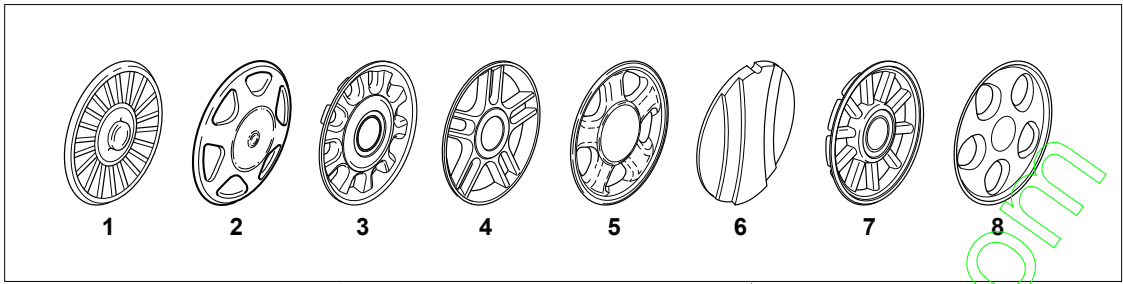

Hub Caps

POS	PART. NO	Q.ty	DESCRIPTION	DESCRIZIONE	DESCRIPTION	BESCHREIBUNG	REMARKS
1	322110347/0	2	Hub Cap Grey	Coprizzo Grigio	Couvre-Moyeu Gris	Radkappe Grau	
2	322110395/0	2	Hub Cap Grey	Coprizzo Grigio	Couvre-Moyeu Gris	Radkappe Grau	
3	322110493/0	2	Hub Cap Grey	Coprizzo Grigio	Couvre-Moyeu Gris	Radkappe Grau	
4	322110491/0	2	Hub Cap Grey	Coprizzo Grigio	Couvre-Moyeu Gris	Radkappe Grau	
5	322110381/0	2	Hub Cap Grey	Coprizzo Grigio	Couvre-Moyeu Gris	Radkappe Grau	
6	122110252/1	2	Hub Cap White	Coprizzo Bianco	Couvre-Moyeu Blanc	Radkappe Weiß	
6	122110254/1	2	Hub Cap Yellow	Coprizzo Giallo	Couvre-Moyeu Jaune	Radkappe Gelb	
6	122110255/1	2	Hub Cap Red	Coprizzo Rosso	Couvre-Moyeu Rouge	Radkappe Rot	
7	322110495/0	2	Hub Cap Grey	Coprizzo Grigio	Couvre-Moyeu Gris	Radkappe Grau	
8	322110416/0	2	Hub Cap Grey	Coprizzo Grigio	Couvre-Moyeu Gris	Radkappe Grau	
9	322110348/0	2	Hub Cap Grey	Coprizzo Grigio	Couvre-Moyeu Gris	Radkappe Grau	
10	322110314/0	2	Hub Cap Grey	Coprizzo Grigio	Couvre-Moyeu Gris	Radkappe Grau	
11	322110494/0	2	Hub Cap Grey	Coprizzo Grigio	Couvre-Moyeu Gris	Radkappe Grau	
12	322110491/0	2	Hub Cap Grey	Coprizzo Grigio	Couvre-Moyeu Gris	Radkappe Grau	
13	322110382/0	2	Hub Cap Grey	Coprizzo Grigio	Couvre-Moyeu Gris	Radkappe Grau	
14	122110251/0	2	Hub Cap White	Coprizzo Bianco	Couvre-Moyeu Blanc	Radkappe Weiß	
14	122110253/0	2	Hub Cap Yellow	Coprizzo Giallo	Couvre-Moyeu Jaune	Radkappe Gelb	
14	122110256/0	2	Hub Cap Red	Coprizzo Rosso	Couvre-Moyeu Rouge	Radkappe Rot	
15	322110496/0	2	Hub Cap Grey	Coprizzo Grigio	Couvre-Moyeu Gris	Radkappe Grau	
16	322110416/0	2	Hub Cap Grey	Coprizzo Grigio	Couvre-Moyeu Gris	Radkappe Grau	

contact@emc-motoculture.com