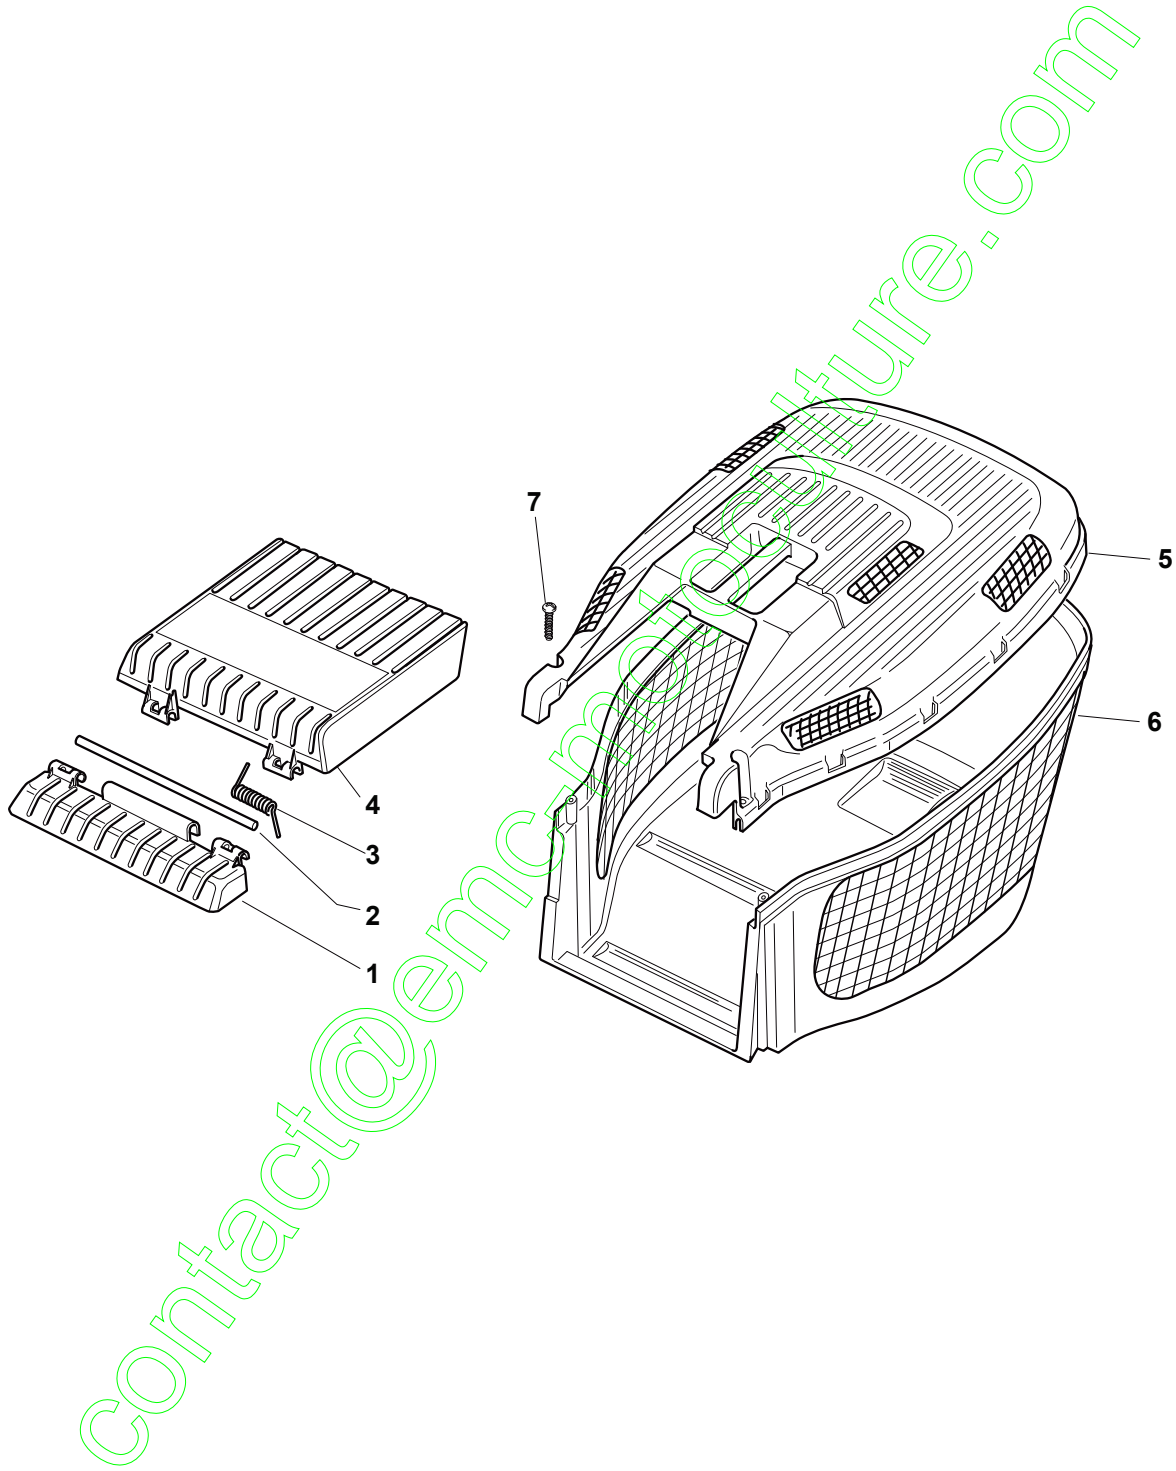

Grass-Catcher

POS	PART. NO	Q.ty	DESCRIPTION	DESCRIZIONE	DESCRIPTION	BESCHREIBUNG	REMARKS
1	322785136/1	1	Support	Supporto	Support	Halter	
2	122517858/0	1	Pin	Perno	Pivot	Bolzen	
3	122450431/0	1	Spring	Molla	Ressort	Feder	
4	322600099/2	1	Stone-Guard	Parasassi	Pare-Pierres	Prallblech	
5	322486122/0	1	Grassbox Upper Part	Parte Sup.Sacco	Sac, Partie Sup.	Korb Oberteil	
6	322486128/0	1	Grassbox Lower Part	Parte Infer. Sacco	Sac, Partie Inferieure	Korb Unterteil	
7	112728686/0	2	Screw	Vite	Vis	Schraube	

contact@emc-motoculture.com