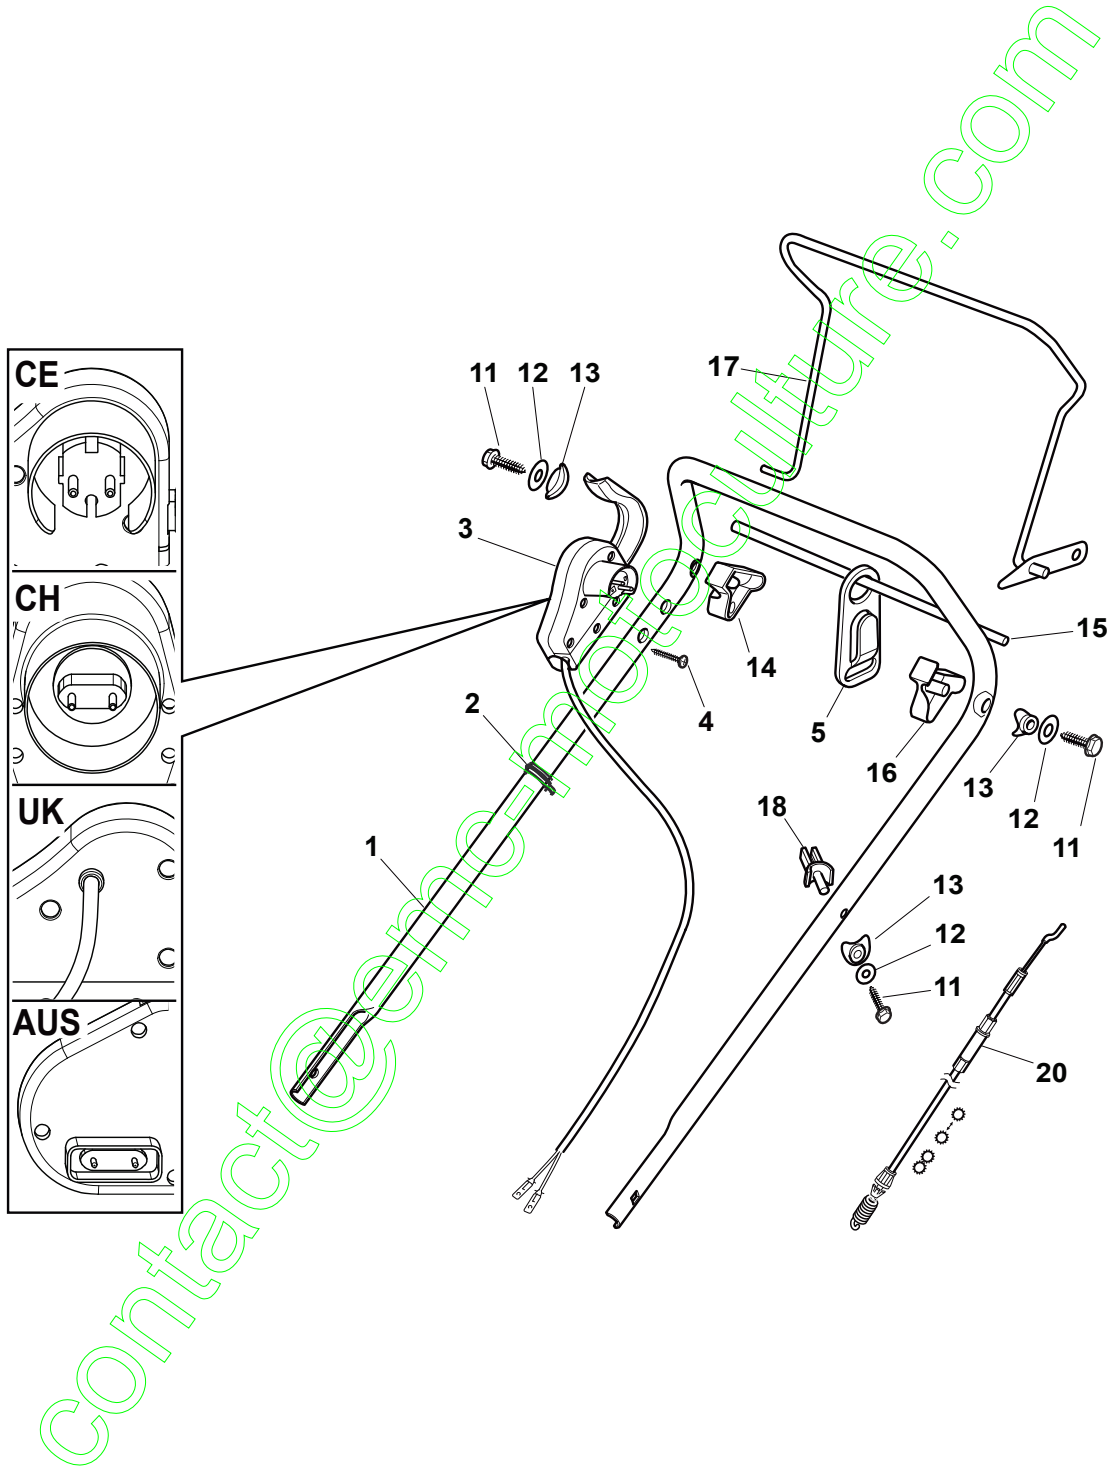

contact@emc-motoculture.com

**Handle, Lower Part**

POS	PART. NO	Q.ty	DESCRIPTION	DESCRIZIONE	DESCRIPTION	BESCHREIBUNG	REMARKS
1	112760610/0	4	Screw	Vite	Vis	Schraube	
2	122671651/0	4	Washer	Rosetta	Rondelle	Scheibe	
3	322551579/0	2	Isolation Plate	Piastrina Isolamento	Plaquette De Isolement	Absonderung Platte	
4	381006600/0	1	Handle, Lower Part	Manico, Parte Inferiore	Mancheron, Partie Inferieure	Holm, Unterteil	
5	112819201/0	2	Screw	Vite	Vis	Schraube	
6	122680006/1	2	Washer	Rosetta	Rondelle	Scheibe	
7	322399804/1	2	Knob	Manopolina	Poignée	Griff	
8	112293200/0	2	Nut	Dado	Ecrou	Mutter	

**Handle, Upper Part**

POS	PART. NO	Q.ty	DESCRIPTION	DESCRIZIONE	DESCRIPTION	BESCHREIBUNG	REMARKS
1	381006603/0	1	Handle, Upper Part	Manico, Parte Sup	Mancheron, Partie Superieure	Holm, Oberteil	
2	122192000/1	2	Clamp	Staffa	Etrier	Bride	
3	381600500/3	1	Dead Hand Switch	Salvatore	Int. Main Morte	Tot Manschalter	CE plug
3	381600501/3	1	Dead Hand Switch	Salvatore	Int. Main Morte	Tot Manschalter	CH plug
3	381600502/3	1	Dead Hand Switch	Salvatore	Int. Main Morte	Tot Manschalter	UK plug
4	112728701/0	2	Screw	Vite	Vis	Schraube	
5	322195101/4	1	Fairlead	Fermacavo	Fixation Cable	Kabelbefestigung	
11	112735103/0	3	Screw	Vite	Vis	Schraube	
12	112523040/0	3	Washer	Rosetta	Rondelle	Scheibe	
13	122680006/1	3	Washer	Rosetta	Rondelle	Scheibe	
14	322806518/2	1	Support, R	Supporto Dx	Support D	Halter, Rechter	
15	122020320/0	1	Fairlead Bearing	Aggancio	Support Serrecable	Kabelhalter	
16	322806519/2	1	Support, L	Supporto Sx	Support G	Halter, Linker	
17	181001245/1	1	Driving Lever	Leva Trazione	Levier Traction	Antriebhebel	
18	122806520/0	1	Support, Adjuster	Supporto Registro	Support Ecrou Reg.	Halter, Regler	
20	381000660/0	1	Cable, Rear Drive	Cavo Comando Trazione	Câble, Comm. Traction	Kabel, Antrieb	