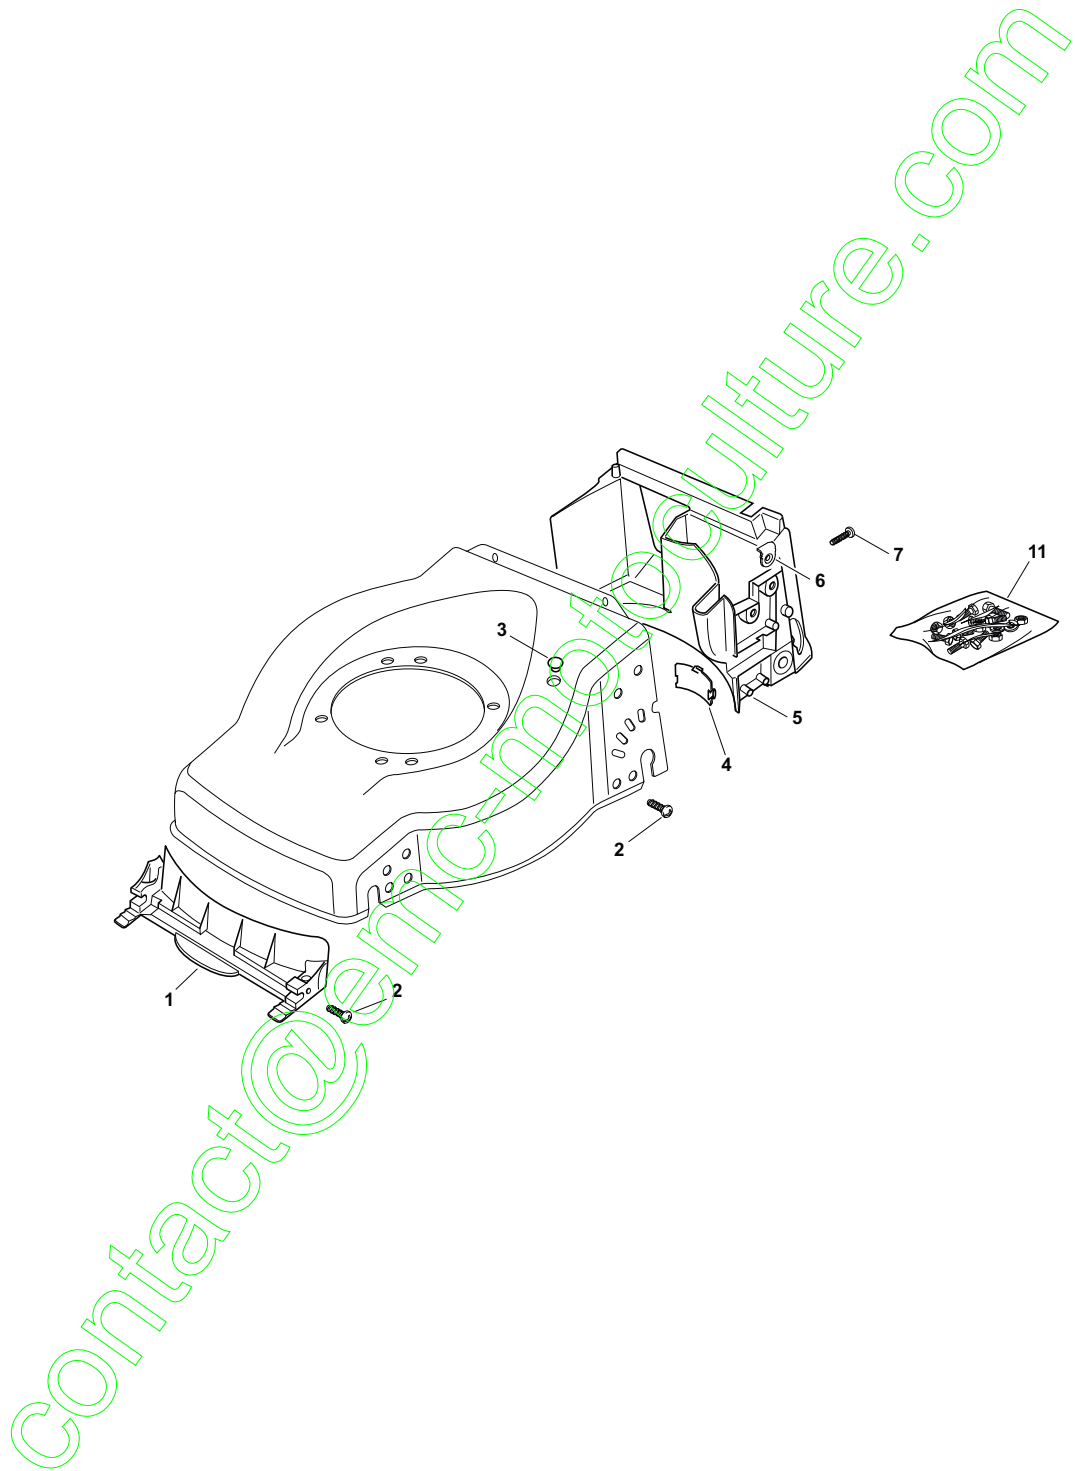

Front Conveyor Assy

POS	PART. NO	Q.ty	DESCRIPTION	DESCRIZIONE	DESCRIPTION	BESCHREIBUNG	REMARKS
1	322108271/0	1	Front Conveyor Assy	Convogl. Anteriore	Convoyeur Avant	Hinterleitblechvorder	
2	112728686/0	6	Screw	Vite	Vis	Schraube	
3	322820077/0	1	Cap	Puntale	Bouchon	Gummistopfen	
4	322109532/0	1	Cover	Capottina	Capot	Haube	
5	322108272/2	1	Rear Conveyor Assy	Convogl. Posteriore	Ens. Convoyeur Post.	Hinterleitblechsatz	
6	322545189/0	4	Plate	Piastrina	Plaquette	Plättchen	
7	112728686/0	2	Screw	Vite	Vis	Schraube	
11	381008649/0	1	Outfit, Screws	Dotazione Viteria	Dotation Visserie	Satz, Schrauben	

contact@emc-motoculture.com