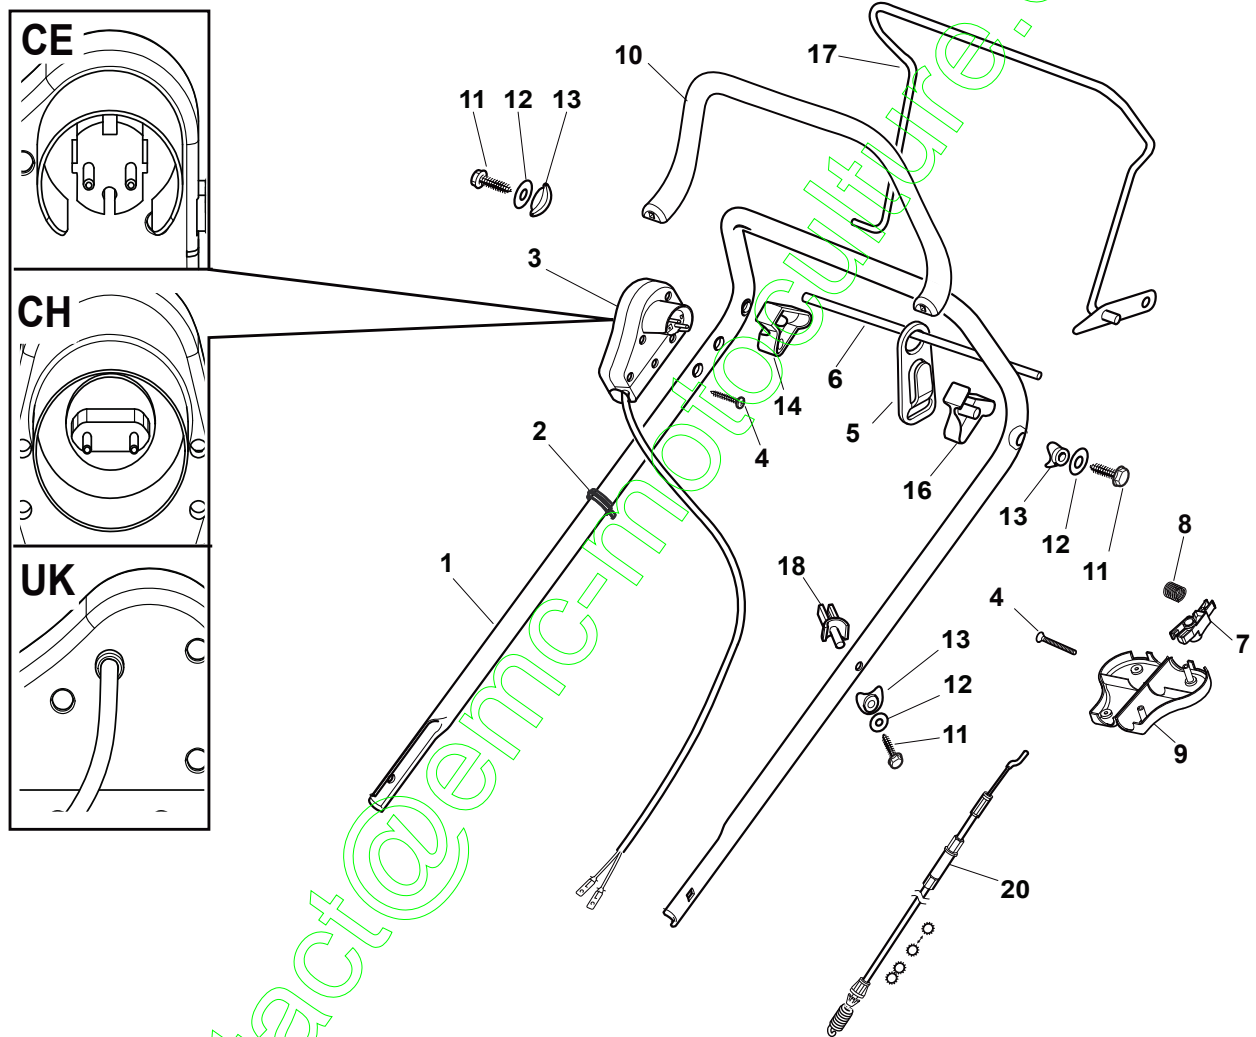

Handle, Upper Part

POS	PART. NO	Q.ty	DESCRIPTION	DESCRIZIONE	DESCRIPTION	BESCHREIBUNG	REMARKS
1	381006603/0	1	Handle, Upper Part	Manico, Parte Sup	Mancheron, Partie Superieure	Holm, Oberteil	
2	122192000/1	2	Clamp	Staffa	Etrier	Bride	
3	381600500/3	1	Dead Hand Switch	Salvatore	Int. Main Morte	Tot Manschalter	CE plug
3	381600501/3	1	Dead Hand Switch	Salvatore	Int. Main Morte	Tot Manschalter	CH plug
3	381600502/3	1	Dead Hand Switch	Salvatore	Int. Main Morte	Tot Manschalter	UK plug
4	112728701/0	4	Screw	Vite	Vis	Schraube	
5	322195101/4	1	Fairlead	Fermacavo	Fixation Cable	Kabelbefestigung	
6	122010251/0	1	Rod, Fairlead Bearing	Asta Aggancio Fermacavo	Tige Support Serrecable	Stange, Kabelhalter	
7	322230350/1	1	Fulcrum Pin	Perno Fulcro	Pivot	Gelenkpunkt	
8	122450115/0	1	Spring	Molla	Ressort	Feder	
9	322785144/1	1	Support	Supporto	Support	Halter	
10	322322881/1	1	Lever, Engine Brake Black	Leva Freno Motore Nero	Levier Frein Moteur Noir	Hebel, Motorbremse Schwarz	
10	322322884/1	1	Lever, Engine Brake Red	Leva Freno Motore, Rosso	Levier Frein Moteur Rouge	Hebel, Motorbremse, Rot	
10	322322885/1	1	Lever, Engine Brake Yellow	Leva Freno Motore, Giallo	Levier Frein Moteur Jaune	Hebel, Motorbremse, Gelb	
11	112735103/0	3	Screw	Vite	Vis	Schraube	
12	112523040/0	3	Washer	Rosetta	Rondelle	Scheibe	
13	122680006/1	3	Washer	Rosetta	Rondelle	Scheibe	
14	322806518/2	1	Support, R	Supporto Dx	Support D	Halter, Rechter	
16	322806519/2	1	Support, L	Supporto Sx	Support G	Halter, Linker	
17	181001245/1	1	Driving Lever	Leva Trazione	Levier Traction	Antriebhebel	Black
17	181003372/0	1	Driving Lever	Leva Trazione	Levier Traction	Antriebhebel	Yellow
18	122806520/0	1	Support, Adjuster	Supporto Registro	Support Ecrou Reg.	Halter, Regler	
20	381000660/0	1	Cable, Rear Drive	Cavo Comando Trazione	Câble, Comm. Traction	Kabel, Antrieb