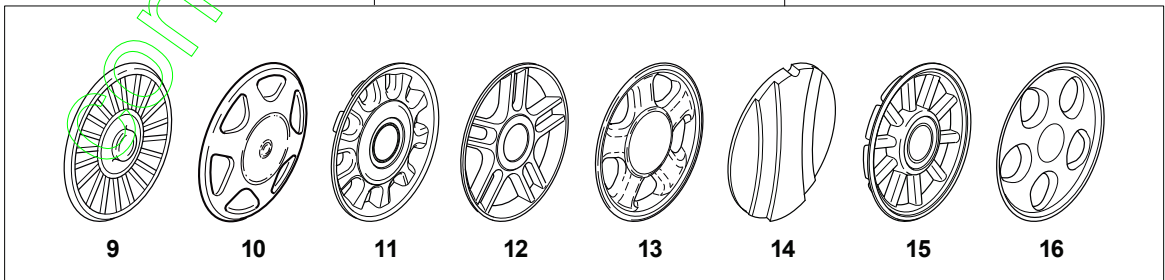

Hub Caps

POS	PART. NO	Q.ty	DESCRIPTION	DESCRIZIONE	DESCRIPTION	BESCHREIBUNG	REMARKS
1	322110347/0	2	Hub Cap Grey	Coprizzo Grigio	Couvre-Moyeu Gris	Radkappe Grau	
2	322110395/0	2	Hub Cap Grey	Coprizzo Grigio	Couvre-Moyeu Gris	Radkappe Grau	
3	322110493/0	2	Hub Cap Grey	Coprizzo Grigio	Couvre-Moyeu Gris	Radkappe Grau	
4	322110491/0	2	Hub Cap Grey	Coprizzo Grigio	Couvre-Moyeu Gris	Radkappe Grau	
5	322110381/0	2	Hub Cap Grey	Coprizzo Grigio	Couvre-Moyeu Gris	Radkappe Grau	
6	122110252/1	2	Hub Cap White	Coprizzo Bianco	Couvre-Moyeu Blanc	Radkappe Weiß	
6	122110254/1	2	Hub Cap Yellow	Coprizzo Giallo	Couvre-Moyeu Jaune	Radkappe Gelb	
6	122110255/1	2	Hub Cap Red	Coprizzo Rosso	Couvre-Moyeu Rouge	Radkappe Rot	
7	322110495/0	2	Hub Cap Grey	Coprizzo Grigio	Couvre-Moyeu Gris	Radkappe Grau	
8	322110416/0	2	Hub Cap Grey	Coprizzo Grigio	Couvre-Moyeu Gris	Radkappe Grau	
9	322110348/0	2	Hub Cap Grey	Coprizzo Grigio	Couvre-Moyeu Gris	Radkappe Grau	
10	322110314/0	2	Hub Cap Grey	Coprizzo Grigio	Couvre-Moyeu Gris	Radkappe Grau	
11	322110494/0	2	Hub Cap Grey	Coprizzo Grigio	Couvre-Moyeu Gris	Radkappe Grau	
12	322110491/0	2	Hub Cap Grey	Coprizzo Grigio	Couvre-Moyeu Gris	Radkappe Grau	
13	322110382/0	2	Hub Cap Grey	Coprizzo Grigio	Couvre-Moyeu Gris	Radkappe Grau	
14	122110251/0	2	Hub Cap White	Coprizzo Bianco	Couvre-Moyeu Blanc	Radkappe Weiß	
14	122110253/0	2	Hub Cap Yellow	Coprizzo Giallo	Couvre-Moyeu Jaune	Radkappe Gelb	
14	122110256/0	2	Hub Cap Red	Coprizzo Rosso	Couvre-Moyeu Rouge	Radkappe Rot	
15	322110496/0	2	Hub Cap Grey	Coprizzo Grigio	Couvre-Moyeu Gris	Radkappe Grau	
16	322110416/0	2	Hub Cap Grey	Coprizzo Grigio	Couvre-Moyeu Gris	Radkappe Grau	

contact@emc-motoculture.com