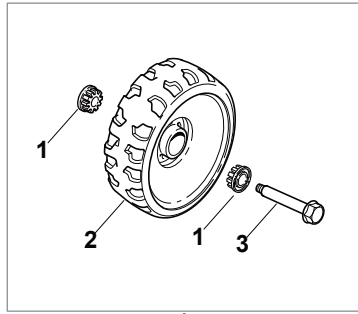

contact@emc-motoculture.com

BUSHING Version - Ø 165

BALL BEARING Version - Ø 165

BUSHING Version - Ø 190

BALL BEARING Version - Ø 190

contact@esl-horticulture.com

**Wheels**

POS	PART. NO	Q.ty	DESCRIPTION	DESCRIZIONE	DESCRIPTION	BESCHREIBUNG	REMARKS
1	122034508/0	8	Bush	Bussola	Douille	Büchse	
2	322686091/1	4	Wheel Ø 165	Ruota Ø 165	Roue Ø 165	Rad Ø 165	
3	122524341/0	4	Pin	Perno	Pivot	Bolzen	
4	122675100/0	4	Washer	Rosetta	Rondelle	Scheibe	
5	122122200/0	8	Bearing	Cuscinetto	Coussinet	Lager	
6	322686093/0	4	Wheel Ø 190	Ruota Ø 190	Roue Ø190	Rad Ø 190	
8	112523050/0	2	Washer	Rosetta	Rondelle	Scheibe	
9	322120109/0	2	Ring Gear	Corona	Couronne	Kranz	
10	322170622/0	2	Spacer	Distanziale	Entretoise	Distanzring	
11	122675100/0	2	Washer	Rosetta	Rondelle	Scheibe	
8	112523050/0	2	Washer	Rosetta	Rondelle	Scheibe	
14	112735599/0	2	Screw	Vite	Vis	Schraube	