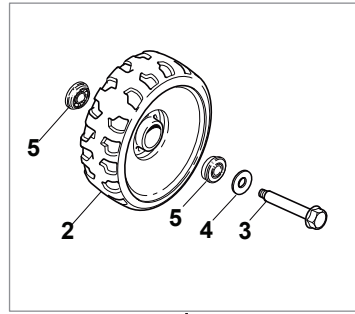

contact@emc-motoculture.com

BUSHING Version - Ø 165

BALL BEARING Version - Ø 165

BUSHING Version - Ø 190

BALL BEARING Version - Ø 190

contact@esl-horticulture.com

**Wheels**

POS	PART. NO	Q.ty	DESCRIPTION	DESCRIZIONE	DESCRIPTION	BESCHREIBUNG	REMARKS
1	122034508/0	8	Bush	Bussola	Douille	Büchse	
2	322686091/1	4	Wheel Ø 165	Ruota Ø 165	Roue Ø 165	Rad Ø 165	
3	122524341/0	4	Pin	Perno	Pivot	Bolzen	
4	122675100/0	4	Washer	Rosetta	Rondelle	Scheibe	
5	122122200/0	8	Bearing	Cuscinetto	Coussinet	Lager	
6	322686093/0	4	Wheel Ø 190	Ruota Ø 190	Roue Ø190	Rad Ø 190	
8	112523050/0	2	Washer	Rosetta	Rondelle	Scheibe	
9	322120109/0	2	Ring Gear	Corona	Couronne	Kranz	
10	322170622/0	2	Spacer	Distanziale	Entretoise	Distanzring	
11	122675100/0	2	Washer	Rosetta	Rondelle	Scheibe	
8	112523050/0	2	Washer	Rosetta	Rondelle	Scheibe	
14	112735599/0	2	Screw	Vite	Vis	Schraube	