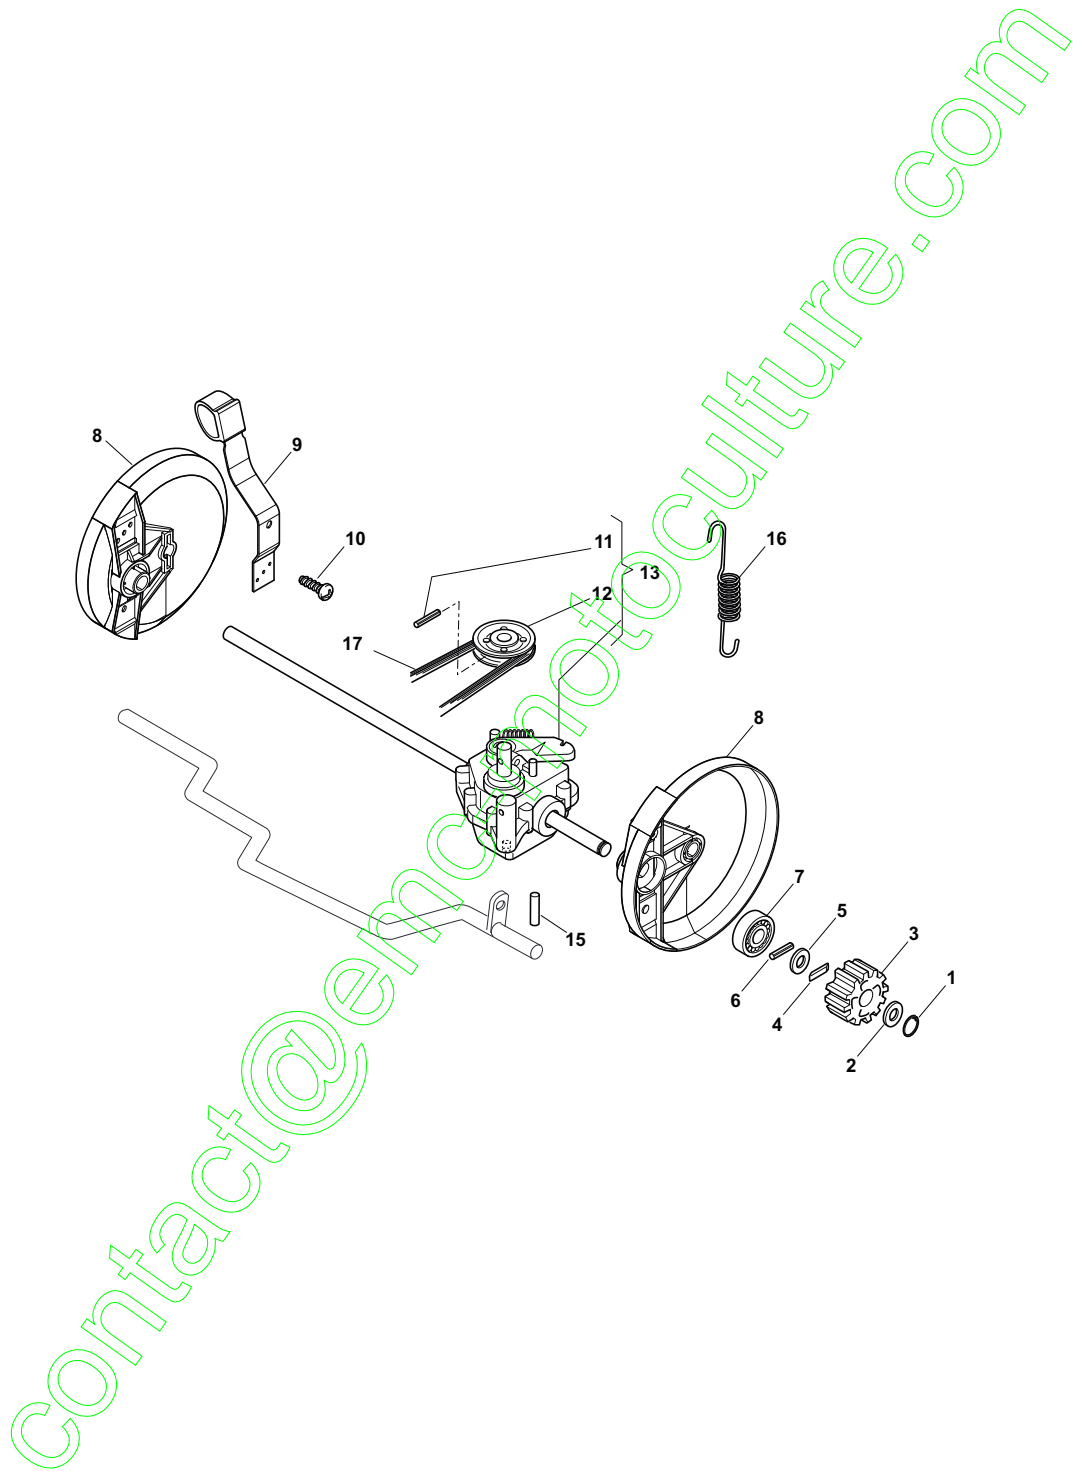

Rear Drive

POS	PART. NO	Q.ty	DESCRIPTION	DESCRIZIONE	DESCRIPTION	BESCHREIBUNG	REMARKS
1	112608520/0	2	Seeger	Seeger	Seeger	Seeger	
2	322160520/0	2	Dust Cover	Disco Parapolvere	Protege-Poussiere	Staubschuttscheibe	
3	122570125/0	2	Pinion	Pignone	Pignon	Ritzel	
4	122076645/0	2	Key	Chiave	Clef	Schlüssel	
5	322160520/0	2	Dust Cover	Disco Parapolvere	Protege-Poussiere	Staubschuttscheibe	
6	112622620/0	2	Pin	Perno	Pivot	Bolzen	
7	122122202/0	2	Bearing	Cuscinetto	Coussinet	Lager	
8	322600106/1	2	Protection, Wheel	Protezione Ruote	Protection Roue	Schütz, Räder	
9	381003303/0	1	Lever, Height Adjustment	Leva Regolazione Altezza	Levier Reglage Hauteur	Hebel, Höneverstellung	
10	112728689/0	2	Screw	Vite	Vis	Schraube	
11	112645705/0	1	Dowel	Grano	Goupille	Stift	
12	122601909/0	1	Pulley	Puleggia	Poulie	Riemenscheibe	
13	181003093/1	1	Gear Box	Gruppo Trazione	Groupe Traction	Antrieb	
15	122753001/0	2	Pin	Perno	Pivot	Bolzen	
16	122450438/0	1	Spring	Molla	Ressort	Feder	
17	135063750/0	1	Belt	Cinghia	Courroire	Riemen	

contact@emc-motoculture.com