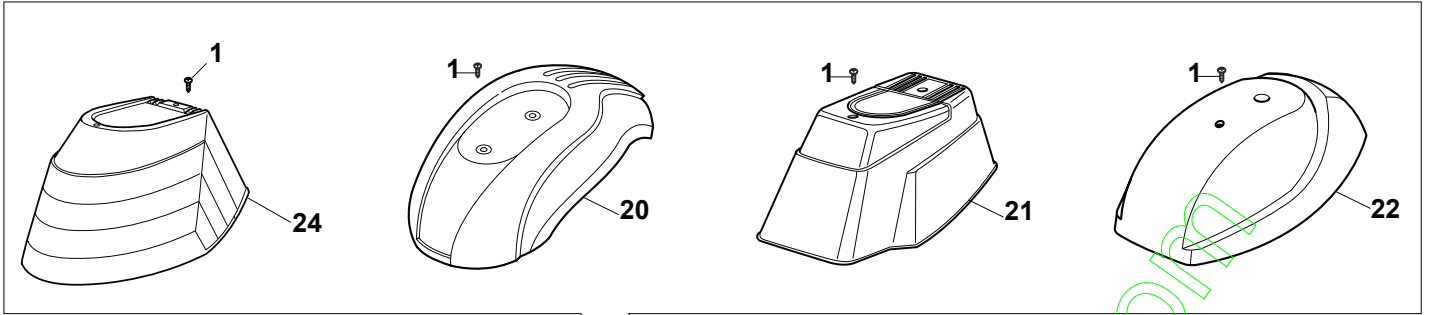

contact@emteculture.com

Electric Motor, Blade and Covers

POS	PART. NO	Q.ty	DESCRIPTION	DESCRIZIONE	DESCRIPTION	BESCHREIBUNG	REMARKS
1	112728680/0	2	Screw	Vite	Vis	Schraube	
2	322785210/0	1	Support, Cover	Supporto Capottina	Support Capot	Halter, Haube	
3	112728710/0	4	Screw	Vite	Vis	Schraube	
4	118563641/1	1	Motor Atb	Motore ATB	Moteur ATB	Motor ATB	(1800W)
5	118740054/0	1	Fan Motor Atb	Ventola Per Motore	Ventilateur Moteur	Lüfter Motor Atb	
6	118222039/0	1	Condenser 25 µf	Condensatore 25 µf	Condenseur 25 µf	Kondensator 25 µf	
7	112735410/0	4	Screw	Vite	Vis	Schraube	
8	112583500/0	4	Grower	Grower	Grower	Federring	
9	112293200/0	4	Nut	Dado	Ecrou	Mutter	
10	322207211/4	1	Flange	Flangia	Bride	Flansch	
11	322720360/2	1	Ventilation Screen	Schermo	Ecran Ventilation	Lüftungschirm	
12	112691800/0	4	Screw	Vite	Vis	Schraube	
13	112139440/0	1	Feather	Linguetta	Clavette	Keil	
14	322170960/1	1	Spacer	Distanziale	Entretoise	Distanzring	
15	322463186/3	1	Hub	Mozzo	Moyeu	Nabe	
17	112583500/0	2	Grower	Grower	Grower	Federring	
18	112793101/0	2	Screw	Vite	Vis	Schraube	
19	381004352/1	1	Screw	Vite	Vis	Schraube	
20	322601911/1	1	Pulley	Puleggia	Poulie	Riemenscheibe	
21	122055065/0	1	Cover, Black	Copertura, Nero	Couvre, Noir	Kappe, Schwarz	
22	122055045/1	1	Cover	Capottina	Capot	Haube	
22	322055139/0	1	Cover, Yellow	Capottina Gialla	Capot Jaune	Haube Gelb	
23	122055058/0	1	Cover, Black	Copertura, Nero	Couvre, Noir	Kappe, Schwarz	
24	122055033/1	1	Cover, Black	Copertura, Nero	Couvre, Noir	Kappe, Schwarz	

contact@emc-motocultiv.com