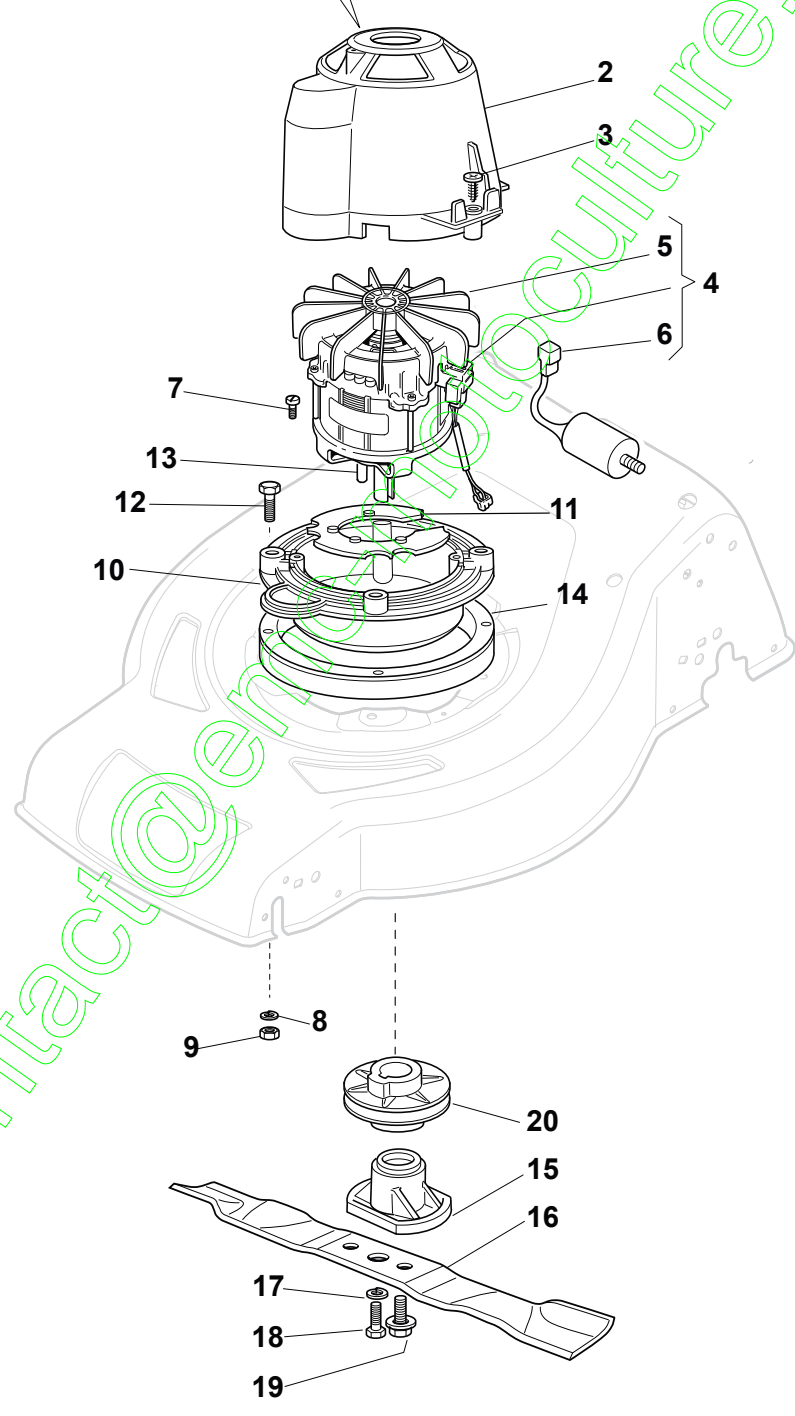

contact@emteculture.com

Electric Motor, Blade and Covers

POS	PART. NO	Q.ty	DESCRIPTION	DESCRIZIONE	DESCRIPTION	BESCHREIBUNG	REMARKS
1	112728680/0	2	Screw	Vite	Vis	Schraube	
2	322785210/0	1	Support, Cover	Supporto Capottina	Support Capot	Halter, Haube	
3	112728710/0	4	Screw	Vite	Vis	Schraube	
4	118563641/1	1	Motor Atb	Motore ATB	Moteur ATB	Motor ATB	(1800W)
5	118740054/0	1	Fan Motor Atb	Ventola Per Motore	Ventilateur Moteur	Lüfter Motor Atb	
6	118222039/0	1	Condenser 25 µf	Condensatore 25 µf	Condenseur 25 µf	Kondensator 25 µf	
7	112735410/0	4	Screw	Vite	Vis	Schraube	
8	112583500/0	4	Grower	Grower	Grower	Federring	
9	112293200/0	4	Nut	Dado	Ecrou	Mutter	
10	322207211/4	1	Flange	Flangia	Bride	Flansch	
11	322720360/2	1	Ventilation Screen	Schermo	Ecran Ventilation	Lüftungschirm	
12	112691800/0	4	Screw	Vite	Vis	Schraube	
13	112139440/0	1	Feather	Linguetta	Clavette	Keil	
14	322170960/1	1	Spacer	Distanziale	Entretoise	Distanzring	
15	322463186/3	1	Hub	Mozzo	Moyeu	Nabe	
17	112583500/0	2	Grower	Grower	Grower	Federring	
18	112793101/0	2	Screw	Vite	Vis	Schraube	
19	381004352/1	1	Screw	Vite	Vis	Schraube	
20	322601911/1	1	Pulley	Puleggia	Poulie	Riemenscheibe	
21	122055065/0	1	Cover, Black	Copertura, Nero	Couvre, Noir	Kappe, Schwarz	
22	122055045/1	1	Cover	Capottina	Capot	Haube	
22	322055139/0	1	Cover, Yellow	Capottina Gialla	Capot Jaune	Haube Gelb	
23	122055058/0	1	Cover, Black	Copertura, Nero	Couvre, Noir	Kappe, Schwarz	
24	122055033/1	1	Cover, Black	Copertura, Nero	Couvre, Noir	Kappe, Schwarz	

contact@emc-motocultiv.com