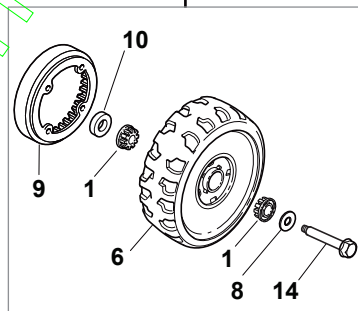

contact@emc-motoculture.com

BUSHING Version - Ø 165

BALL BEARING Version - Ø 165

BUSHING Version - Ø 190

BALL BEARING Version - Ø 190

contact@esl-horticulture.com

**Wheels**

POS	PART. NO	Q.ty	DESCRIPTION	DESCRIZIONE	DESCRIPTION	BESCHREIBUNG	REMARKS
1	122034508/0	8	Bush	Bussola	Douille	Büchse	
2	322686091/1	4	Wheel Ø 165	Ruota Ø 165	Roue Ø 165	Rad Ø 165	
3	122524341/0	4	Pin	Perno	Pivot	Bolzen	
4	122675100/0	4	Washer	Rosetta	Rondelle	Scheibe	
5	122122200/0	8	Bearing	Cuscinetto	Coussinet	Lager	
6	322686093/0	4	Wheel Ø 190	Ruota Ø 190	Roue Ø190	Rad Ø 190	
8	112523050/0	2	Washer	Rosetta	Rondelle	Scheibe	
9	322120109/0	2	Ring Gear	Corona	Couronne	Kranz	
10	322170622/0	2	Spacer	Distanziale	Entretoise	Distanzring	
11	122675100/0	2	Washer	Rosetta	Rondelle	Scheibe	
8	112523050/0	2	Washer	Rosetta	Rondelle	Scheibe	
14	112735599/0	2	Screw	Vite	Vis	Schraube	