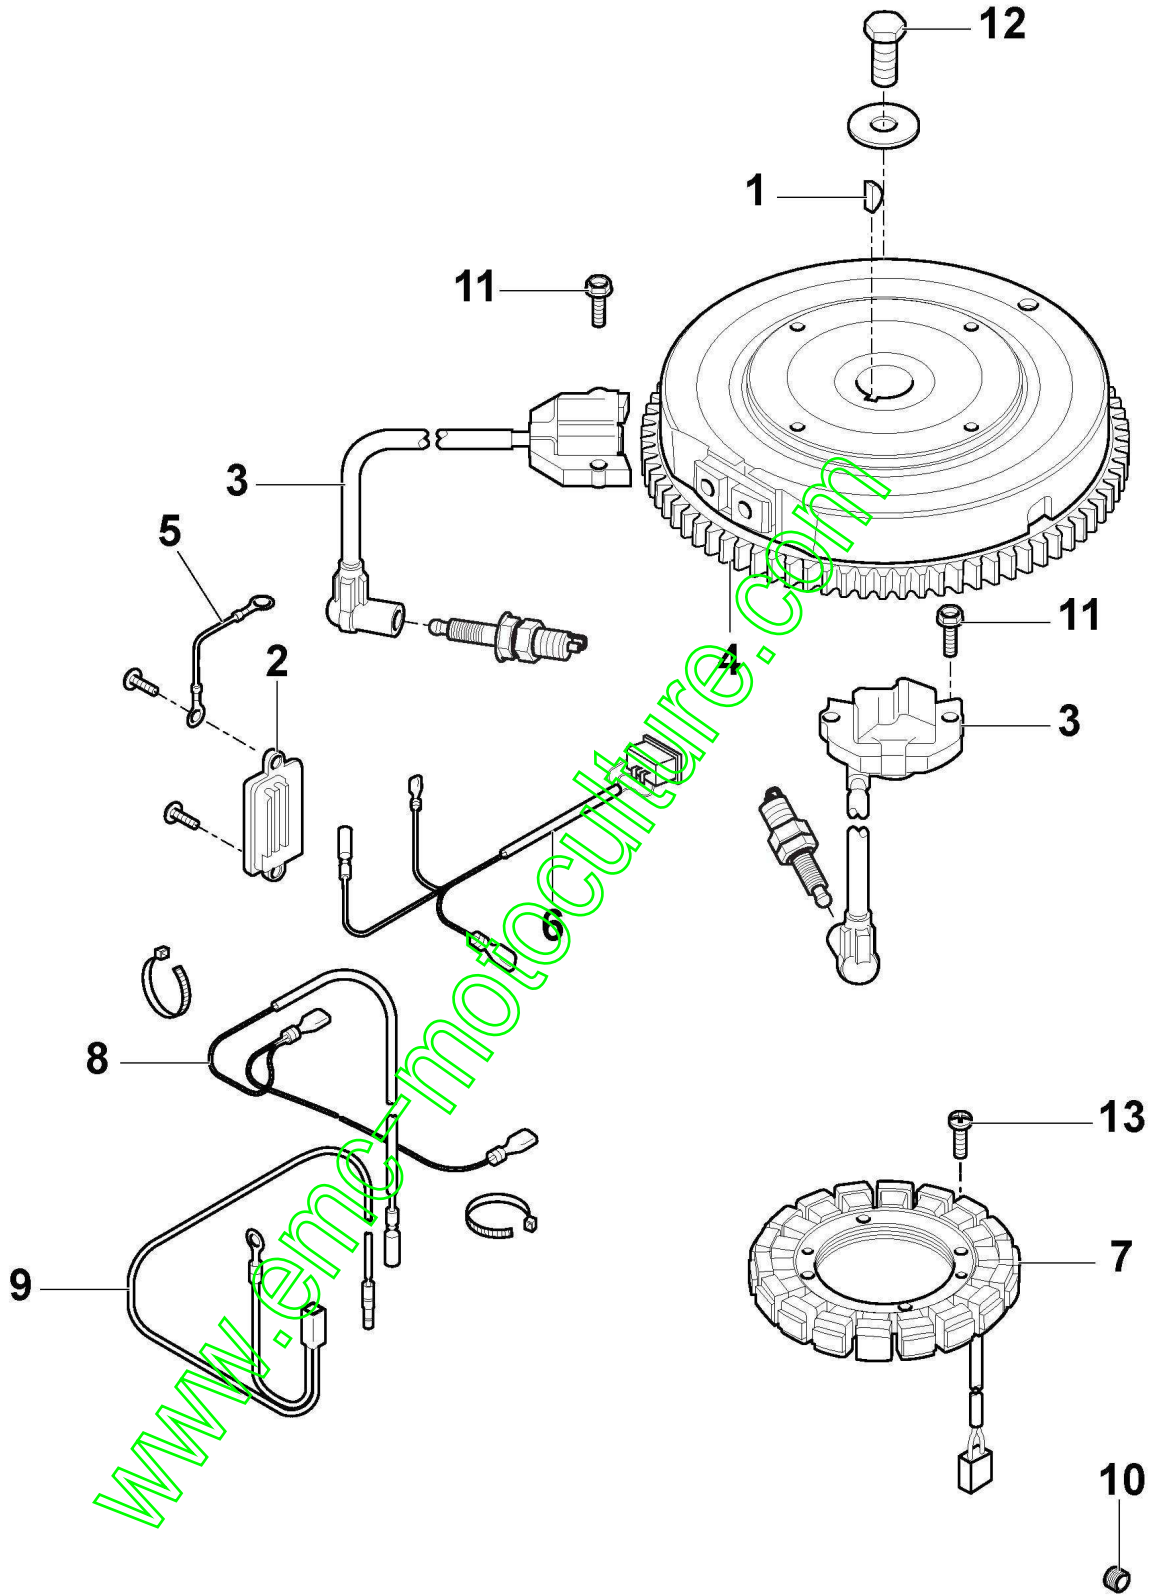

Parties Electriques

Réf. N°	Q.té :	Code article	Description	Articles	De	Jusqu'à
1	1	118551054/0	Languette Volant	Kawasaki p/n 510A5100		
2	1	118551018/0	Régulateur	Kawasaki p/n 21066-7017		
3	2	118551020/0	Bobine Électronique	Kawasaki p/n 21171-0711		
4	1	118551021/0	Ens. Volant	Kawasaki p/n 21193-7038		
5	1	118551024/0	Fixation Cable	Kawasaki p/n 26011-7025		
6	1	118551104/0	Kabelsatz	Kawasaki p/n 26031-1624		
7	1	118551057/0	Charging Coil	Kawasaki p/n 59031-7017		
8	1	118551025/0	Kabelsatz	Kawasaki p/n 26031-7040		
9	1	118551027/0	Kabelsatz	Kawasaki p/n 26031-7047		
10	1	118551078/0	Bouchon	Kawasaki p/n 92066-0762		
11	4	112735592/0	Vis	Kawasaki p/n 130AA0620		
12	1	112692600/0	Vis	Kawasaki p/n 92154-7003		
13	4	112727795/0	Vis	Kawasaki p/n 92172-7018		

www.emc-motoculture.com