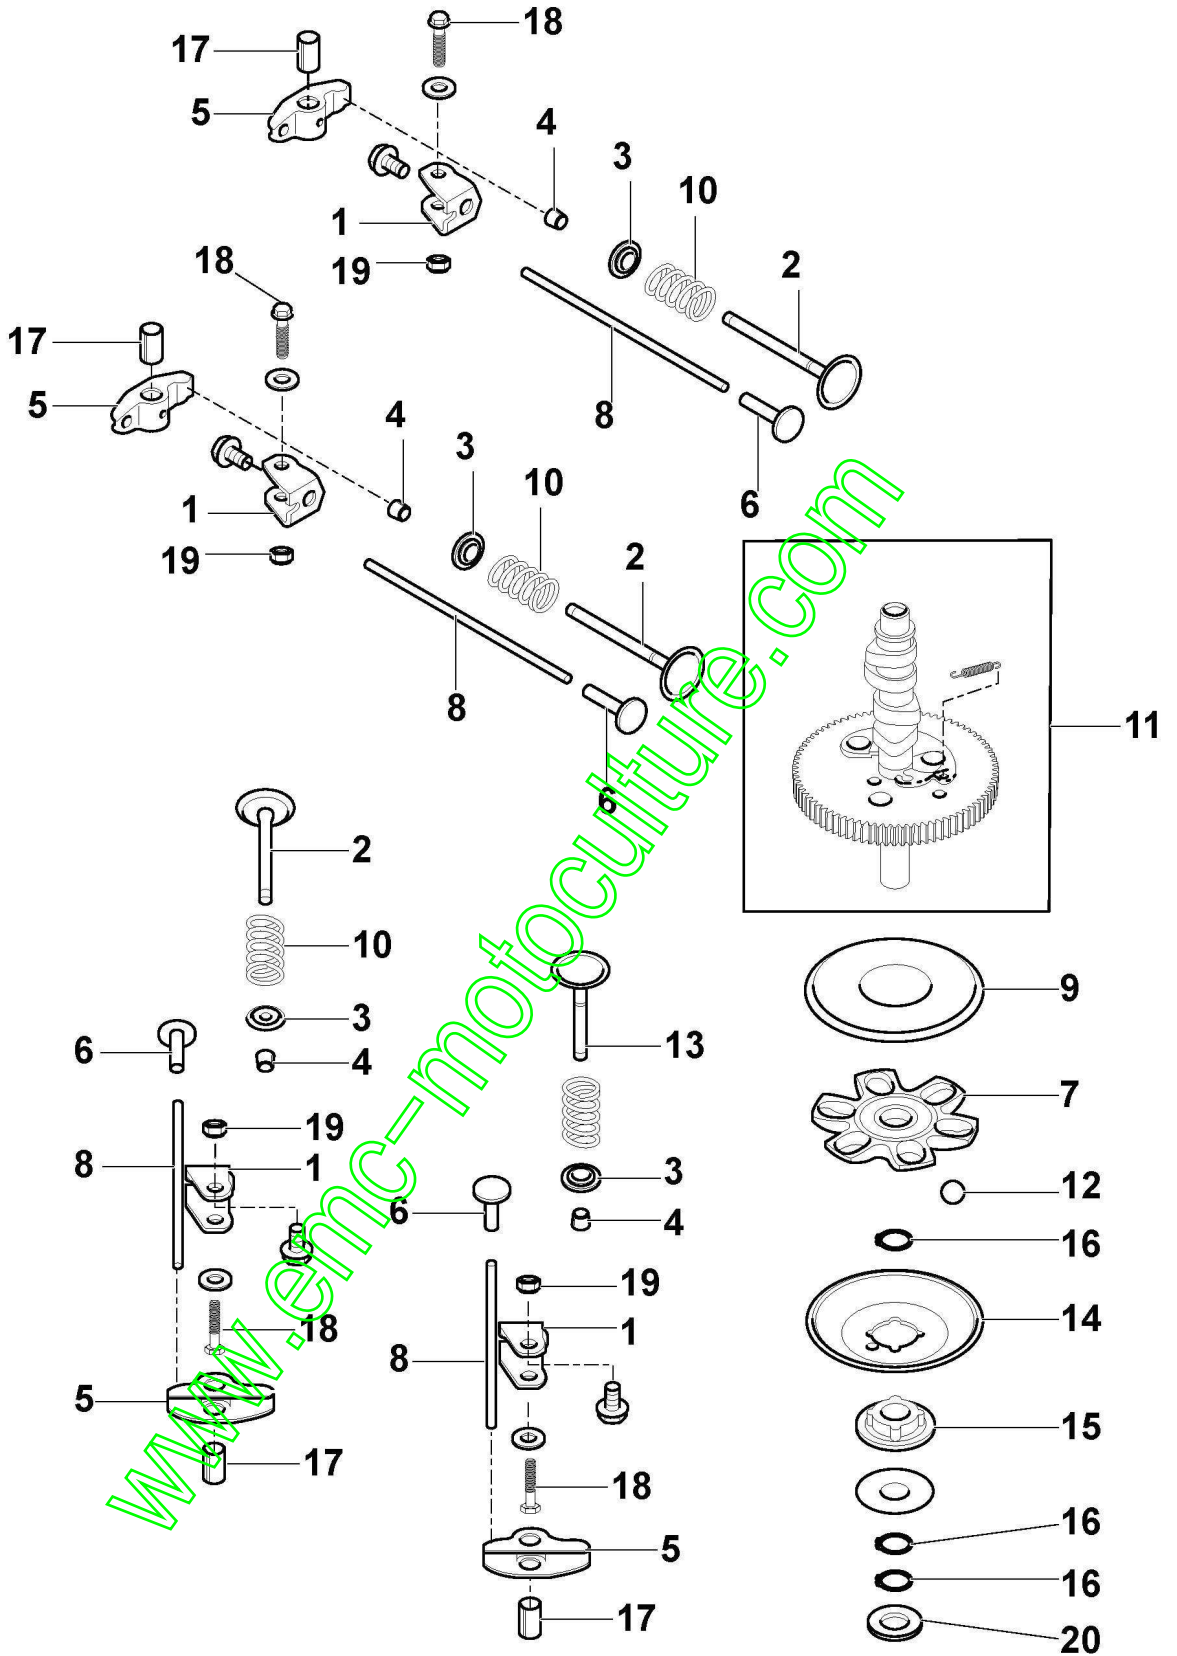

Cam Shaft

Réf. N°	Q.té :	Code article	Description	Articles	De	Jusqu'à
1	4	118550958/0	Etrier	Kawasaki p/n 11055-7009		
2	2	118550972/0	Vanne	Kawasaki p/n 12004-7009		
3	4	118550975/0	Ressort	Kawasaki p/n 12009-7001		
4	8	118550976/0	Collet	Kawasaki p/n 12011-2056		
5	4	118550977/0	Levier	Kawasaki p/n 12016-2066		
6	4	118550978/0	Poussoir	Kawasaki p/n 12032-7001		
7	1	118550987/0	Guide	Kawasaki p/n 13070-7017		
8	4	118550993/0	Tige	Kawasaki p/n 13116-7008		
9	1	118550996/0	Plaquette	Kawasaki p/n 13271-7007		
10	4	118551043/0	Ressort	Kawasaki p/n 49078-7002		
11	1	118551053/0	Cam Shaft	Kawasaki p/n 49118-0809		
12	6	118551082/0	Sphère	Kawasaki p/n 92140-7005		
13	2	118550974/0	Vanne	Kawasaki p/n 12005-0735		
14	1	118550997/0	Plaquette	Kawasaki p/n 13271-7021		
15	1	118551035/0	Sleeve	Kawasaki p/n 42036-7021		
16	3	118551069/0	Anneau Ressort	Kawasaki p/n 92033-0727		
17	4	118551086/0	Collier	Kawasaki p/n 92152-1689		
18	4	112674550/0	Vis	Kawasaki p/n 92153-7100		
19	4	112292100/0	Ecrou	Kawasaki p/n 312AA0600		
20	1	112521390/0	Rondelle	Kawasaki p/n 92200-7048		

www.emc-motoculture.com