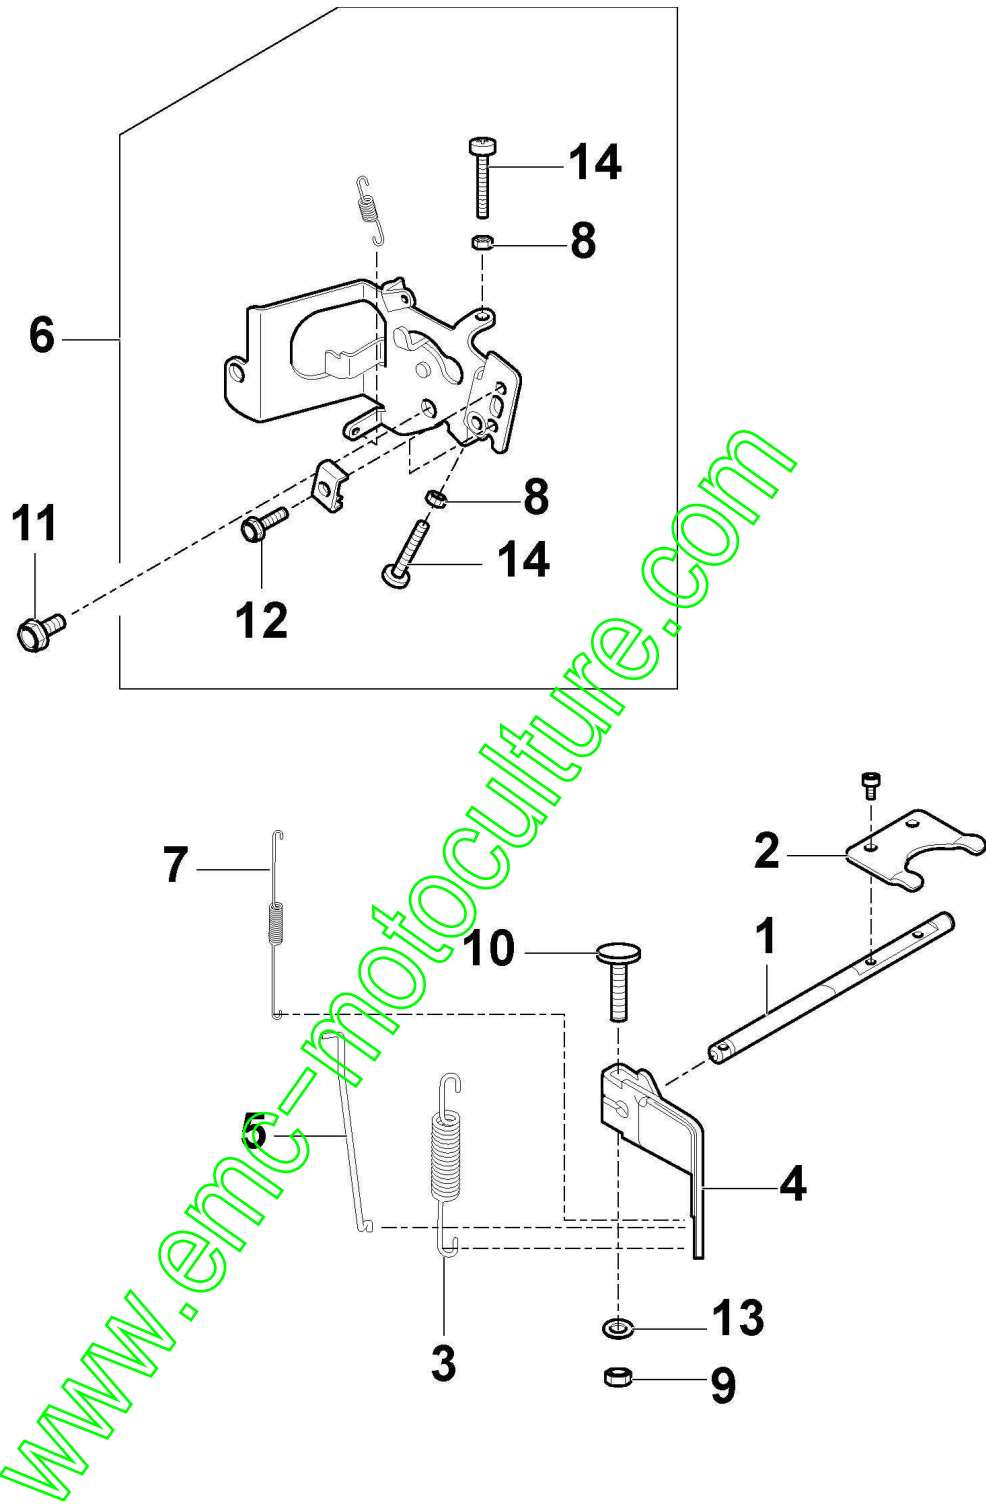

Control-Equipment

Réf. N°	Q.té :	Code article	Description	Articles	De	Jusqu'à
1	1	118550991/0	Arbre	Kawasaki p/n 13107-7049		
2	1	118550998/0	Plaquette	Kawasaki p/n 13271-7038		
3	1	118551032/0	Ressort	Kawasaki p/n 39129-0725		
4	1	118551050/0	Levier	Kawasaki p/n 49103-7017		
5	1	118551017/0	Lien	Kawasaki p/n 16171-7025		
6	1	118551051/0	Panneau	Kawasaki p/n 49113-0715		
7	1	118551084/0	Ressort	Kawasaki p/n 92145-7057		
8	2	112291000/0	Ecrou	Kawasaki p/n 312AA0500		
9	1	112292100/0	Ecrou	Kawasaki p/n 312AA0600		
10	1	112674700/0	Vis	Kawasaki p/n 92153-7033		
11	1	112735699/0	Vis	Kawasaki p/n 92153-7043		
12	2	112735654/0	Vis	Kawasaki p/n 92153-7001		
13	1	112521330/0	Rondelle	Kawasaki p/n 411AA0600		
14	1	112735657/0	Vis	Kawasaki p/n 92172-0754		

www.emc-motoculture.com