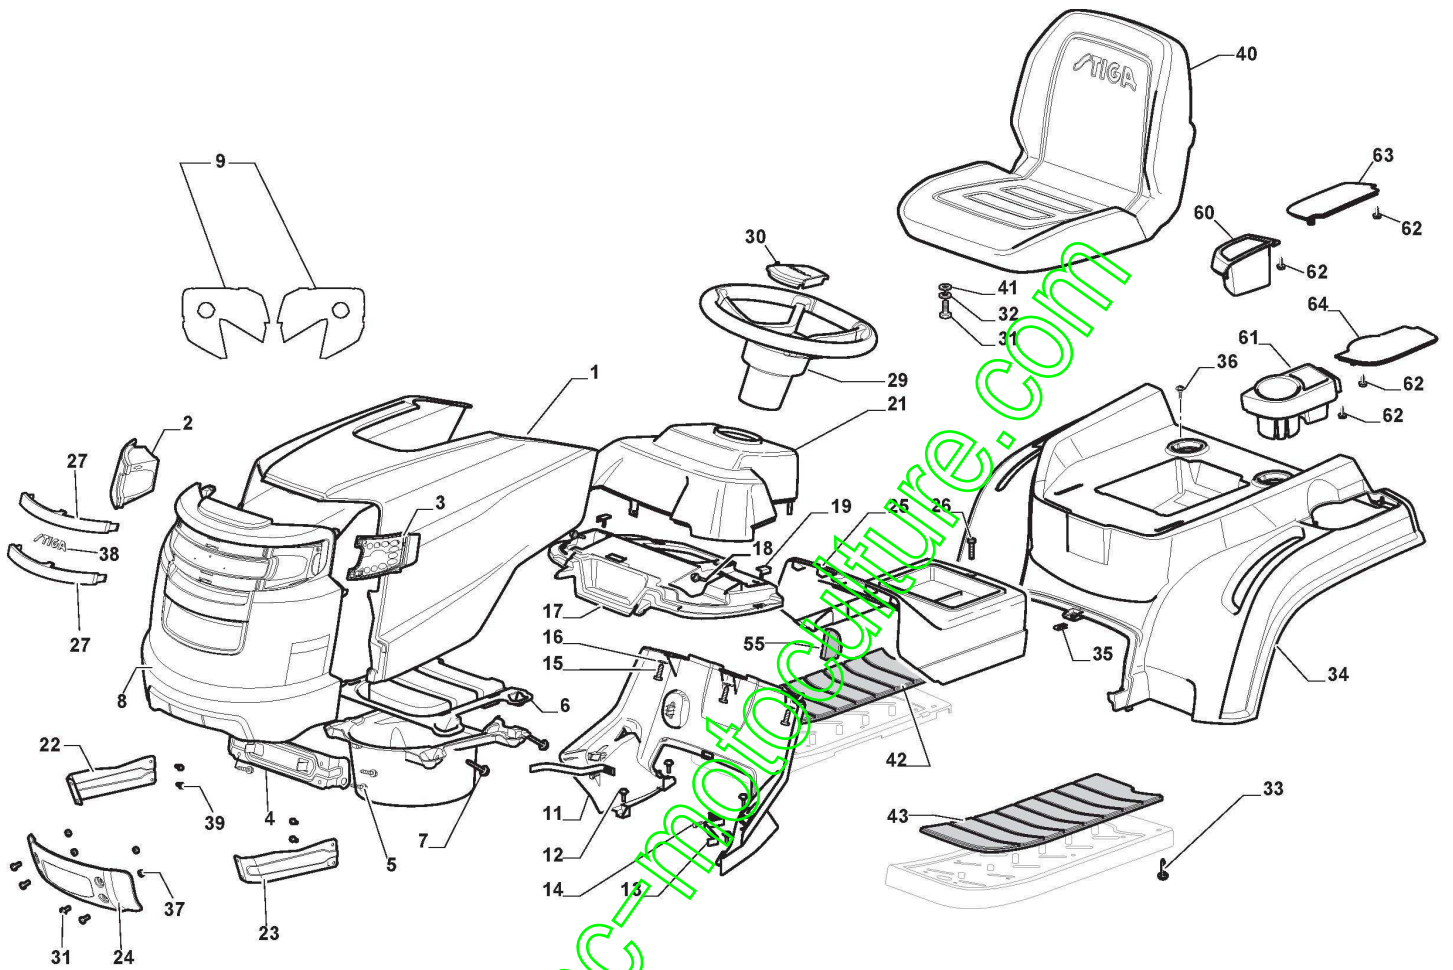

Carrosserie

Réf. N°	Q.té :	Code article	Description	Articles	De	Jusqu'à
60	1	325207198/0	Couvercle			
61	1	325207199/0	Couvercle			
62	4	112735105/0	Vis			
63	1	325207196/0	Couvercle			
64	1	325207197/0	Couvercle			

www.emc-motoculture.com