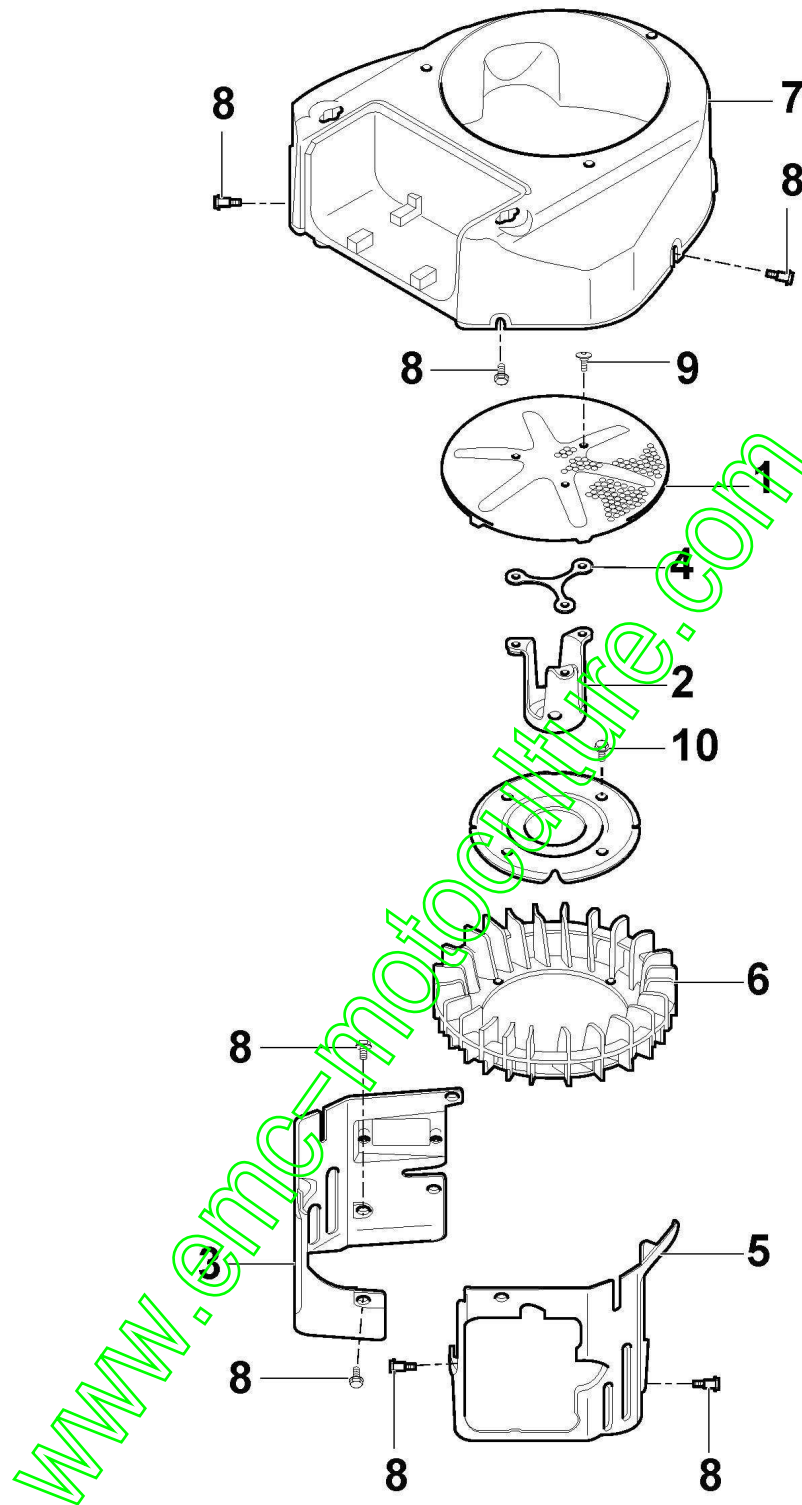

Cooling-Equipment

Réf. N°	Q.té :	Code article	Description	Articles	De	Jusqu'à
1	1	118551003/0	Ecran	Kawasaki p/n 14037-7008-9H		
2	1	118551023/0	Etrier	Kawasaki p/n 23062-7022		
3	1	118551046/0	Couvre Moteur	Kawasaki p/n 49089-7083		
4	1	118551067/0	Entretoise	Kawasaki p/n 92026-7007		
5	1	118551047/0	Couvre Moteur	Kawasaki p/n 49089-7084		
6	1	118551059/0	Ventilateur Moteur	Kawasaki p/n 59041-0008		
7	1	118551102/0	Grille D'Aspiration	Kawasaki p/n 59066-0044		
8	8	112735402/0	Vis	Kawasaki p/n 92153-7007		
9	3	112727794/0	Vis	Kawasaki p/n 92151-7012		
10	4	112735699/0	Vis	Kawasaki p/n 92153-7043		

www.emc-motoculture.com