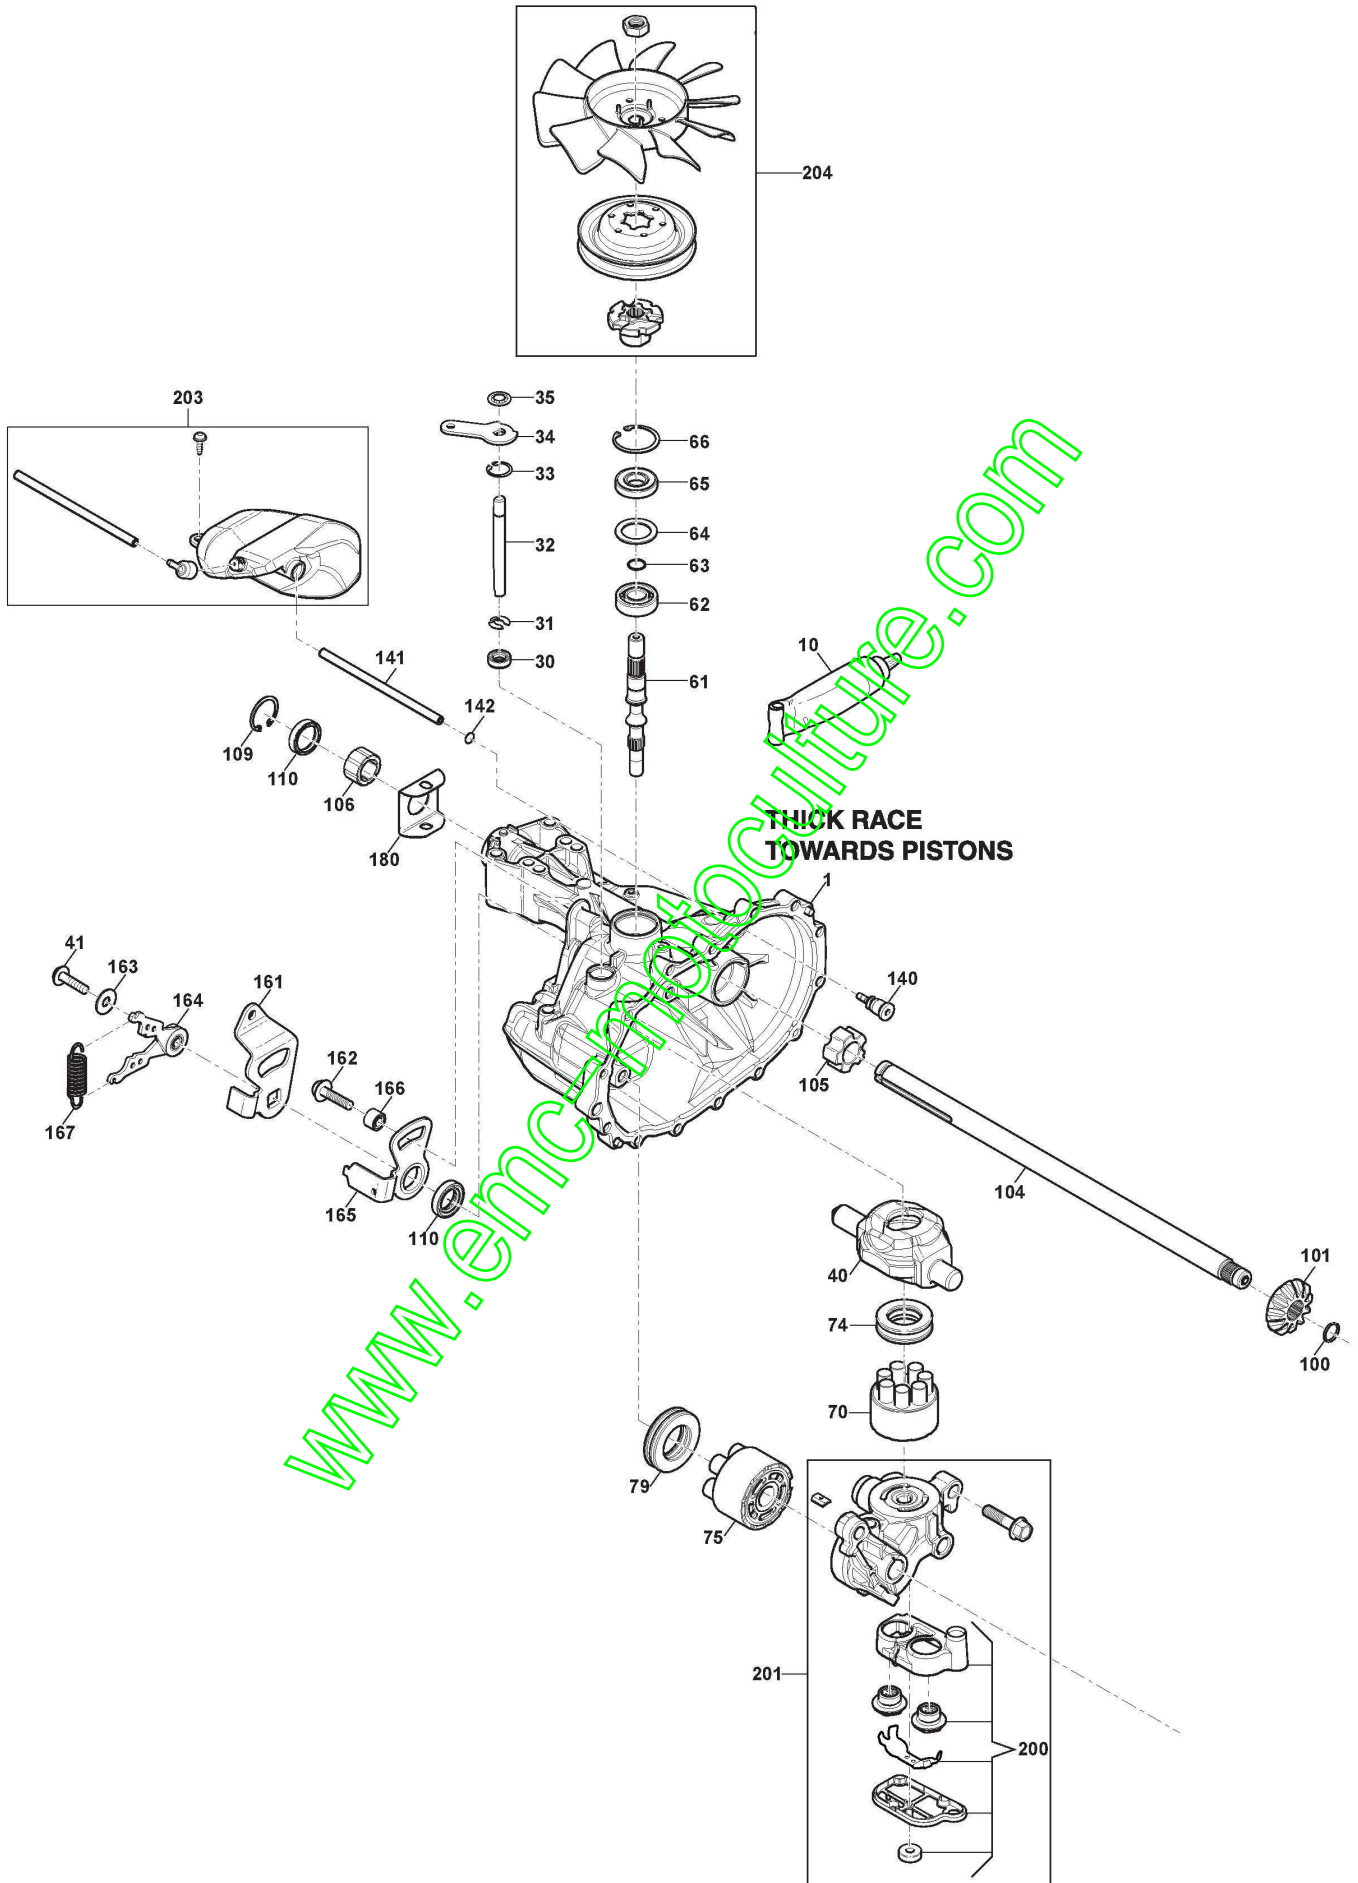

Transmission

Réf. N°	Q.té :	Code article	Description	Articles	De	Jusqu'à
1	1	118870120/0	Carter Principal			
10	1	1139-2022-01	Sealant			
30	1	118870079/0	Garniture			
31	1	118870081/0	Anneau Ressort			
32	1	1139-2203-01	Tige			
33	1	118870080/0	Anneau Ressort			
34	1	118870091/0	Levier			
35	1	118870082/0	Anneau Ressort			
40	1	118870090/0	Plateau Oscillant			
41	1	118870083/0	Vis			
61	1	118870092/0	Arbre			
62	1	1139-2001-01	Roulement À Billes			
63	1	1139-2003-01	Wire Retaining Ring			
64	1	1139-2004-01	Entretoise			
65	1	1139-2000-01	Lip Seal			
66	1	1139-2002-01	Anneau Ressort			
70	1	118870125/0	Ens. de bloc de pompe			
74	1	118870093/0	Roulement			
75	1	1139-2063-01	Cylinder Block			
79	1	1139-2021-01	Thrust Bearing			
100	1	118870072/0	Anneau Ressort			
101	1	118870063/0	Engrenage			
104	1	118870113/0	Arbre			
105	1	118870086/0	Douille			
106	1	118870085/0	Douille			
109	1	118870084/0	Anneau Ressort			
110	2	1139-2204-01	Arbre			
140	1	1139-2038-01	Fitting			
141	1	118870102/0	Tube			
142	1	1139-2075-01	O-Ring			
161	1	118870103/0	Levier			
162	1	1139-2026-01	Boulon			
163	1	1139-2011-01	Rondelle			
164	1	118870107/0	Ens. Levier			
165	1	118870108/0	Levier			
166	1	118870104/0	Douille			
167	1	118870089/0	Ressort			
180	1	118870112/0	Plaquette			
200	1	118870123/0	Kit-Filtre			
201	1	118870127/0	Kit-Section centre			
203	1	118870122/0	Kit-Vase d'expansion			
204	1	1139-2201-01	Kit, Ventilateur Poulie