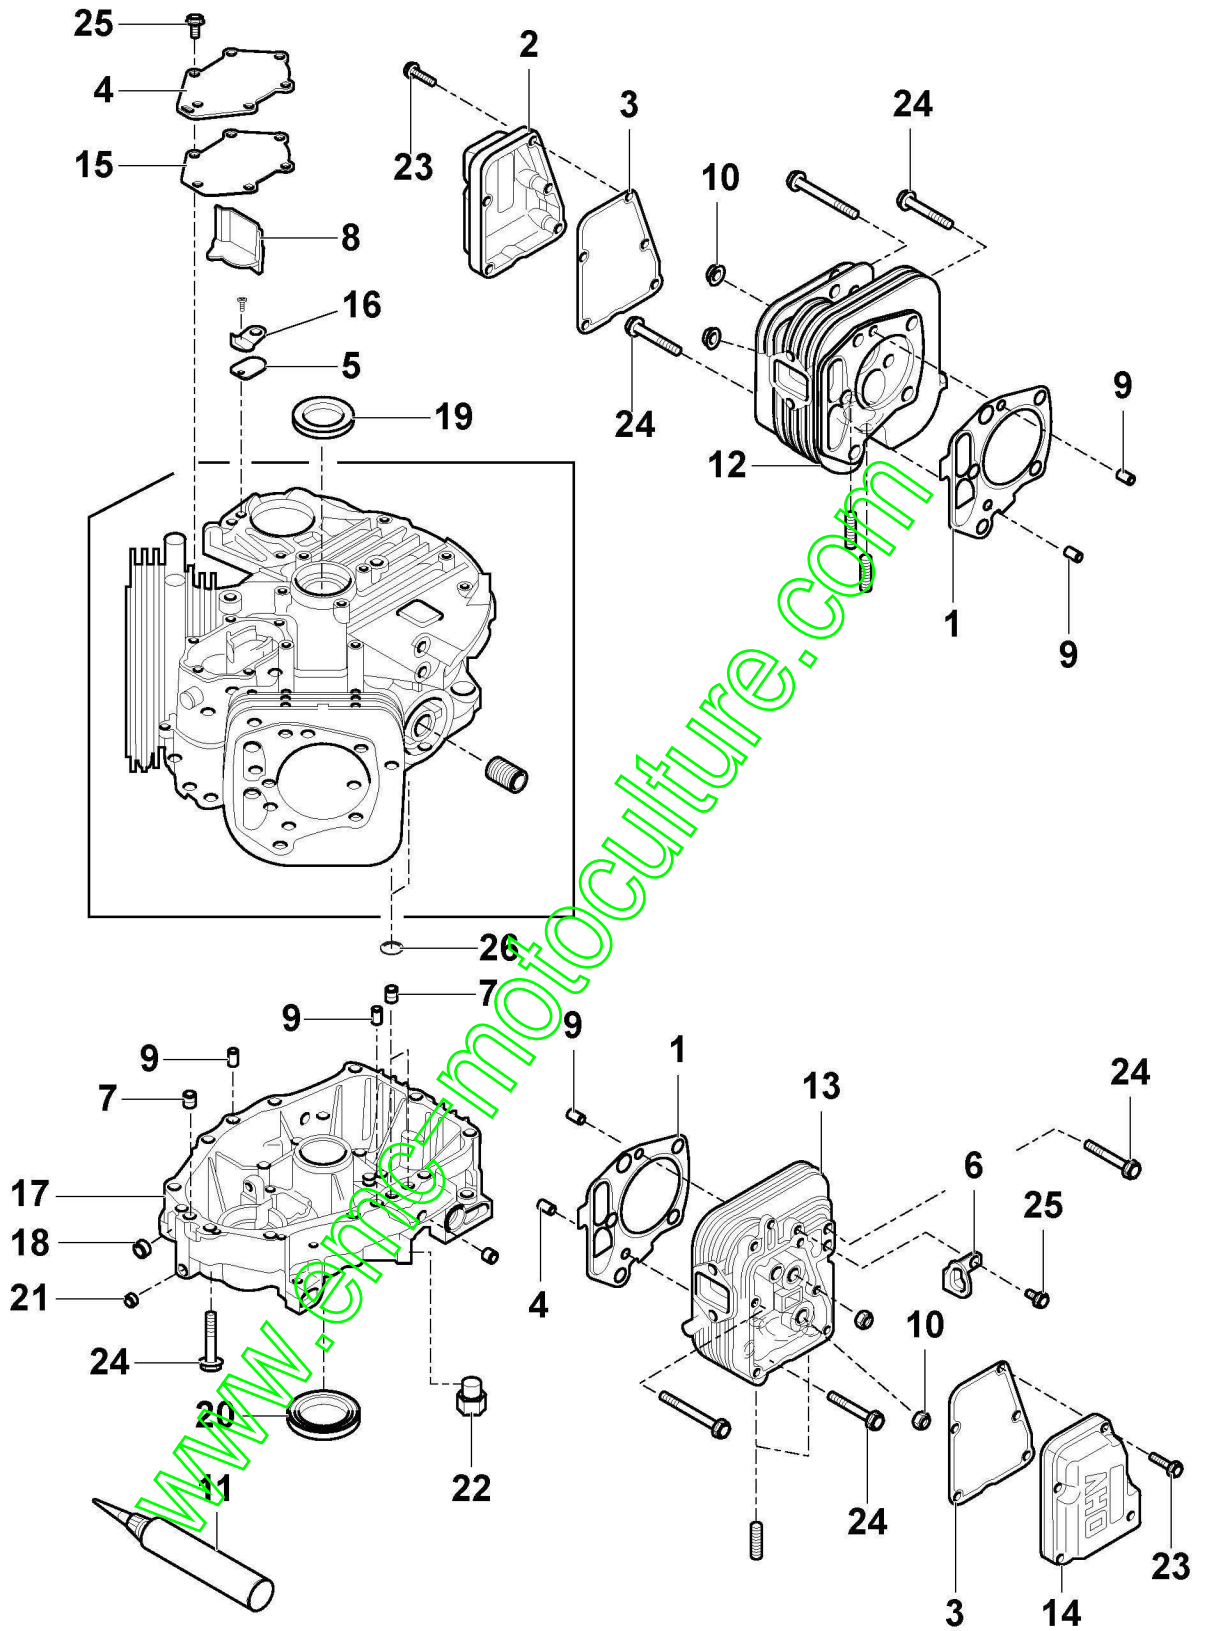

Cylinder/Carter Moteur

Réf. N°	Q.té :	Code article	Description	Articles	De	Jusqu'à
1	2	118550948/0	Joint d'étanchéité	Kawasaki p/n 11004-7027		
2	1	118550956/0	Carter	Kawasaki p/n 11022-0710		
3	2	118550963/0	Joint d'étanchéité	Kawasaki p/n 11061-7083		
4	1	118551005/0	Couvre	Kawasaki p/n 14091-7064		
5	1	118551013/0	Vanne Évent Réservoir	Kawasaki p/n 16126-7020		
6	1	118551028/0	Accrochage	Kawasaki p/n 27012-0721		
7	3	118551030/0	Tube	Kawasaki p/n 32154-7019		
8	1	118551031/0	Tube	Kawasaki p/n 32155-7003		
9	6	118551071/0	Pivot	Kawasaki p/n 92043-1263		
10	4	118551072/0	Anneau De Tenue	Kawasaki p/n 92049-7001		
11	1	118551080/0	Joint d'étanchéité	Kawasaki p/n 92104-7001		
12	1	118550951/0	Cylindre	Kawasaki p/n 11008-7050		
13	1	118550952/0	Cylindre	Kawasaki p/n 11008-7051		
14	1	118550957/0	Carter	Kawasaki p/n 11022-7020		
15	1	118550968/0	Joint d'étanchéité	Kawasaki p/n 11061-7094		
16	1	118550999/0	Plaquette	Kawasaki p/n 13272-1374		
17	1	118551037/0	Carter Moteur	Kawasaki p/n 49015-0019		
18	1	118551074/0	Anneau De Tenue	Kawasaki p/n 92049-7019		
19	1	118551073/0	Anneau De Tenue	Kawasaki p/n 92049-7010		
20	1	118551075/0	Anneau De Tenue	Kawasaki p/n 92049-7028		
21	1	118551077/0	Bouchon	Kawasaki p/n 92066-0761		
22	2	118551078/0	Bouchon	Kawasaki p/n 92066-0762		
23	10	112735405/0	Vis	Kawasaki p/n 130AA0625		
24	14	112691400/0	Vis	Kawasaki p/n 92153-7054		
25	7	112735699/0	Vis	Kawasaki p/n 92153-7043		
26	14	118551062/0	Joint Or	Kawasaki p/n 670B2011		

www.emc-motoculture.com