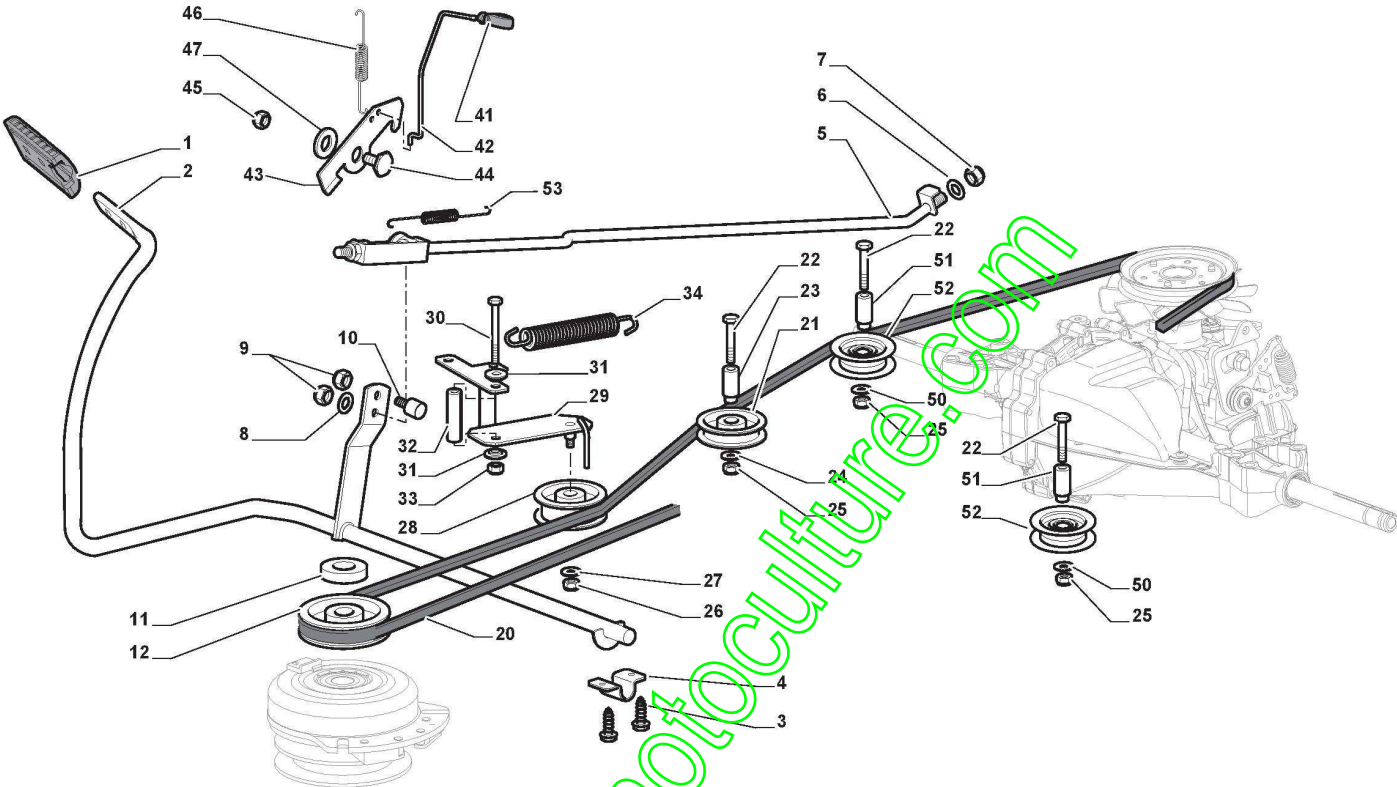

www.emc-motoculture.com

Commande Frein Et Boite De Vitesse

Réf. N°	Q.té :	Code article	Description	Articles	De	Jusqu'à
1	1	325110409/0	Couvre Etrier			
2	1	382000641/0	Pedal	To 31-march-2019		
2	1	382000641/1	Pedal	From 01-April-2019		
3	4	112735599/0	Vis			
4	2	325547231/0	Plaquette			
5	1	382000636/0	Tige			
6	1	112521360/0	Rondelle			
7	1	112156602/0	Ecrou			
8	1	325670011/0	Rondelle Antifricion			
9	2	112155000/0	Ecrou			
10	1	125510116/0	Pivot	To 31-August-2019		
10	1	125510166/0	Pivot	From 01-September-2019		
11	1	125160021/0	Entretoise	To 31-August-2014		
11	1	125160059/0	Entretoise	From 01-September-2014		
12	1	125601577/0	Poulie			
20	1	135062001/0	Courroie Trapézoïdale	To 31-August-2014		
20	1	135062020/1	Courroie Trapézoïdale	From 01-September-2014		
21	1	125601555/0	Poulie	To 31-August-2013		
21	1	325601599/0	Poulie	From 01-September-2013		
22	3	112691400/0	Vis			
23	1	125160051/0	Entretoise	To 31-August-2013		
23	1	125160083/0	Entretoise	From 01-September-2013 To 31-August-2019		
23	1	125160107/0	Entretoise	From 01-September-2019		
24	3	112523060/0	Rondelle			
25	3	112155000/0	Ecrou			
26	1	112155000/0	Ecrou			
27	1	112523060/0	Rondelle			
28	1	125601554/0	Poulie			
29	1	382318245/0	Levier			
30	1	112691600/0	Vis			
31	2	125038002/1	Douille	To 31-August-2016		
31	2	125038021/0	Douille	From 01-September-2016		
32	1	125160027/0	Entretoise			
33	1	112155000/0	Ecrou			
34	1	125430262/0	Ressort			
41	1	125394509/1	Poignée	From 01-September-2013		
41	1	325394534/0	Poignée	To 31-August-2013		
42	1	125033083/0	Tige	To 31-August-2013		
42	1	125033113/0	Tige	From 01-September-2013		
43	1	325253011/1	Accrochage			
44	1	122524970/2	Pivot	To 31-August-2014		
44	1	122524970/3	Goupille	From 01-September-2014		
45	1	112155000/0	Ecrou			
46	1	125430213/0	Ressort			
47	1	112523060/0	Rondelle			
50	2	112521350/0	Rondelle			
51	2	125160068/0	Entretoise	To 31-August-2019		
51	2	125160111/0	Entretoise	From 01-September-2019