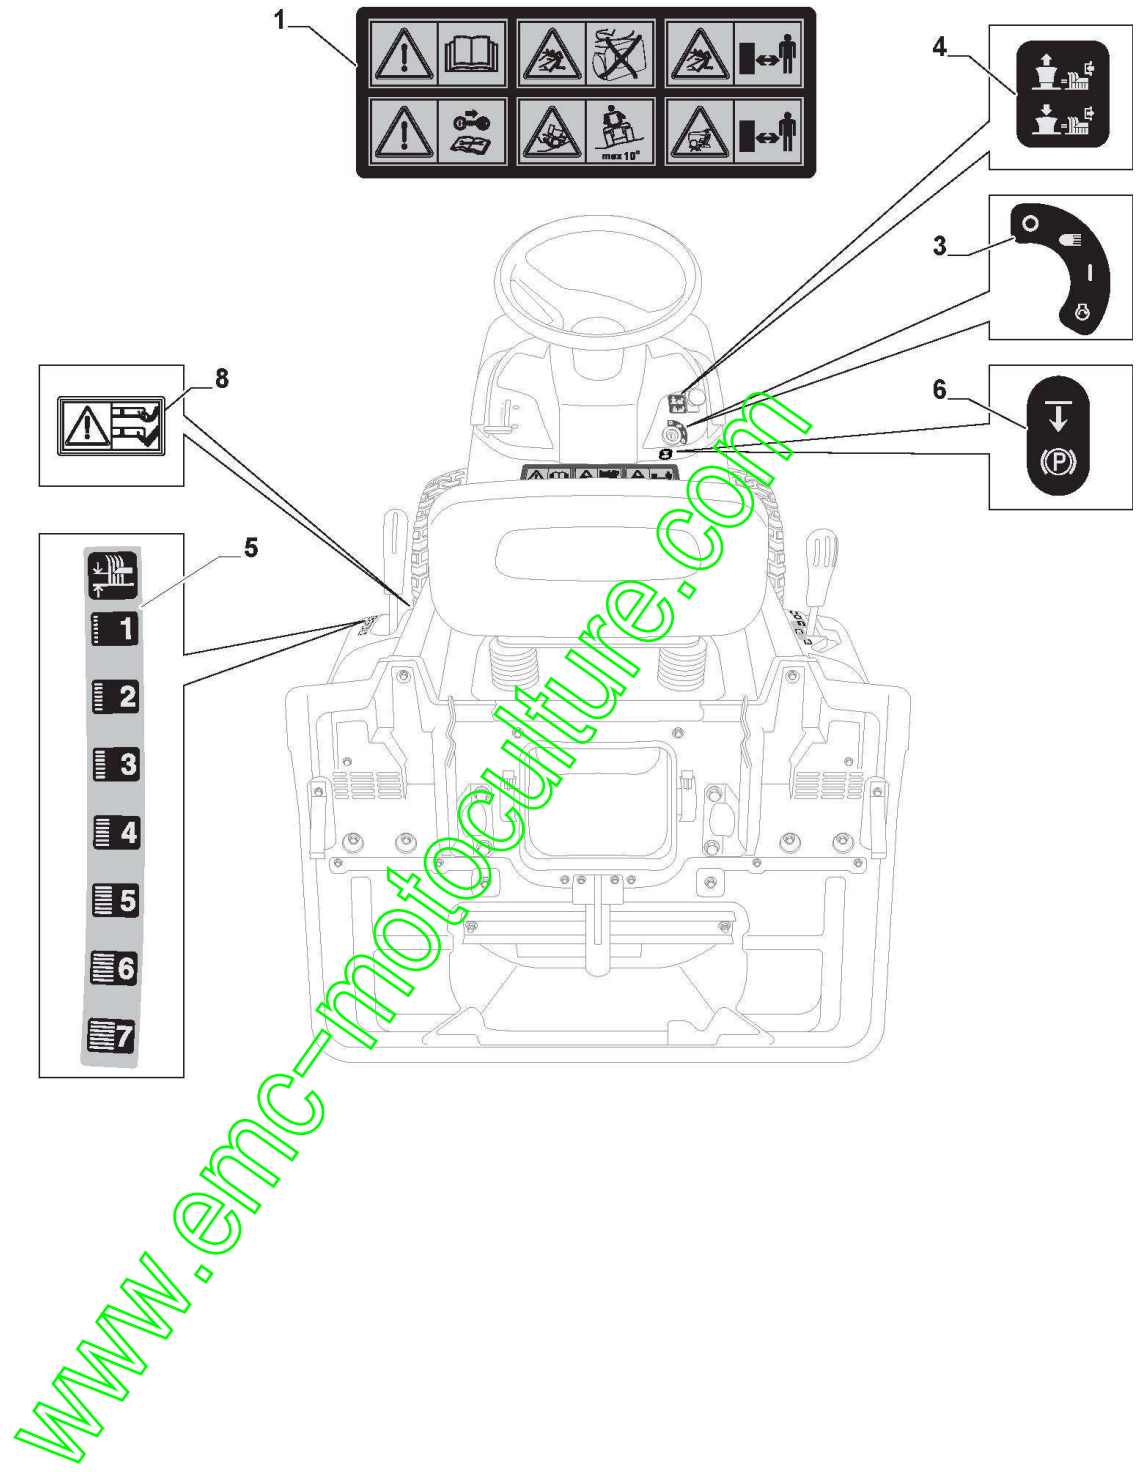

Etiquettes

Réf. N°	Q.té :	Code article	Description	Articles	De	Jusqu'à
1	1	114361553/1	Étiquette D'Avertissement			
3	1	114363699/0	Etiquette			
4	1	114361438/0	Etiquette			
5	1	114363701/0	Etiquette	To 31-August-2014		
5	1	114366142/0	Etikett	From 01-September-2014		
6	1	114363700/0	Etiquette			
8	1	114356699/1	Etiquette De Plaque De Danger			

www.emc-motoculture.com