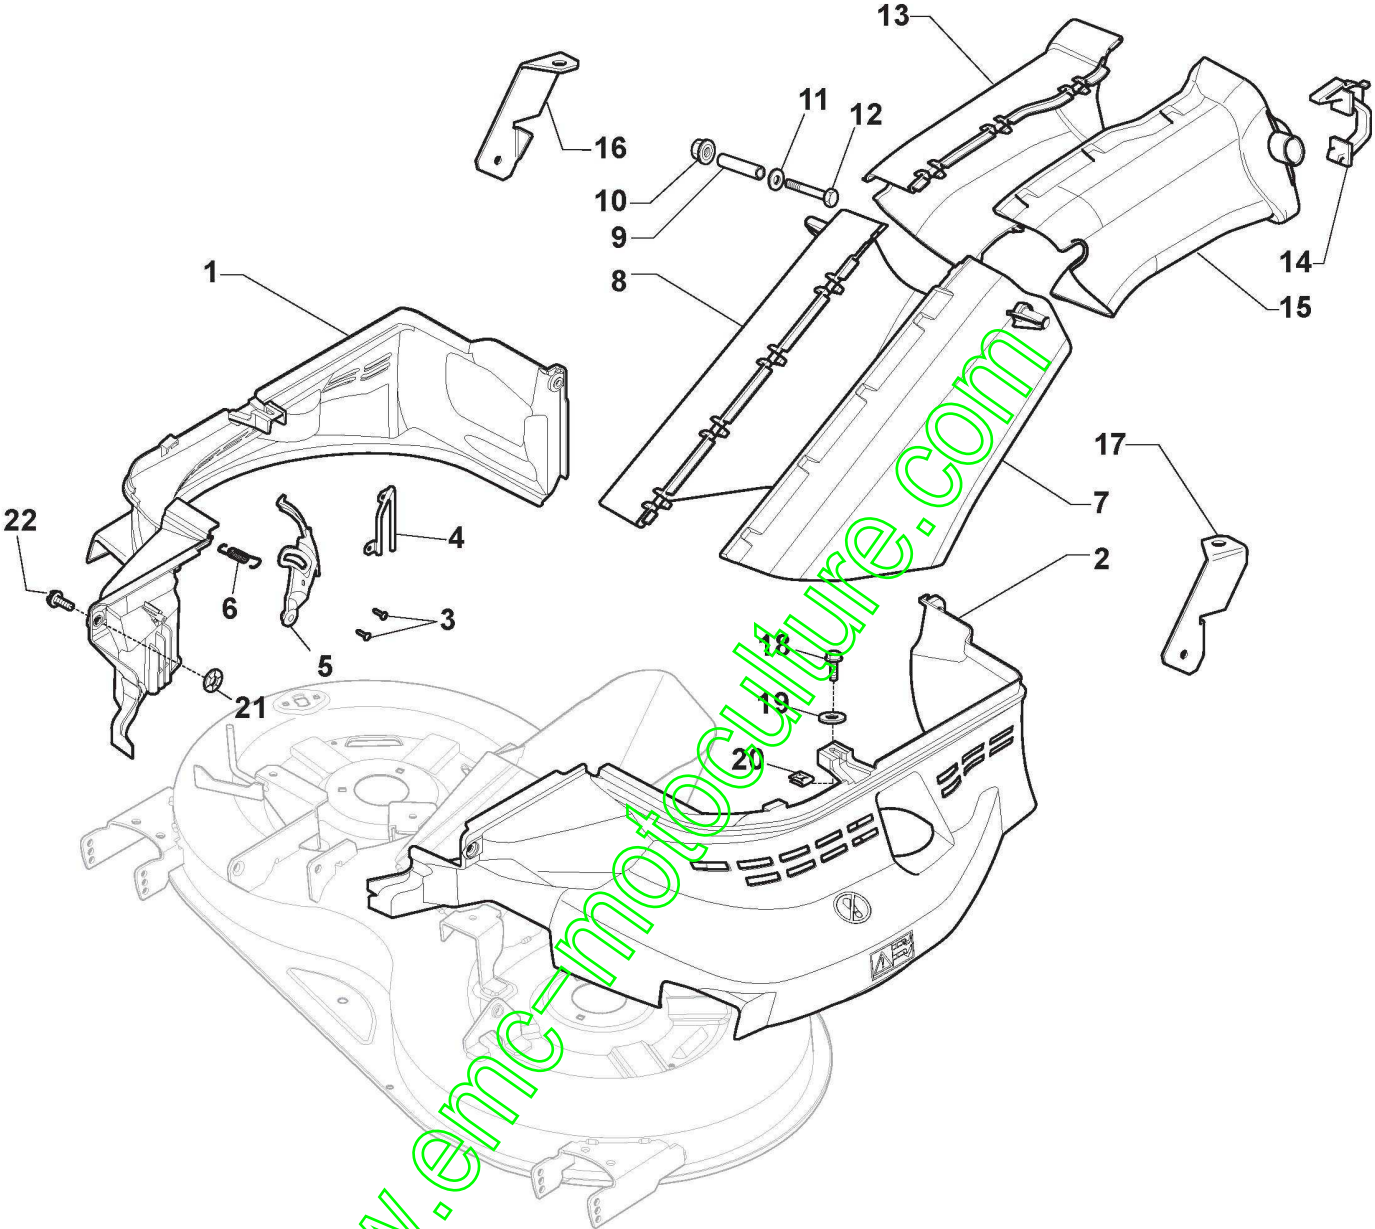

Protections Courroie

Réf. N°	Q.té :	Code article	Description	Articles	De	Jusqu'à
1	1	325060174/0	Convoyeur			
2	1	325060175/0	Convoyeur			
3	2	112735110/0	Vis			
4	1	382270309/0	Steigbügel			
5	1	325547346/0	Etrier			
6	1	125430213/0	Ressort			
7	1	325108065/0	Convoyeur			
8	1	325108064/0	Convoyeur			
9	2	125160071/0	Entretoise	To 31-August-2019		
9	2	125160109/0	Entretoise	From 01-September-2019		
10	2	112154510/0	Ecrou			
11	2	112521340/0	Rondelle			
12	2	112792425/0	Vis			
13	1	325108056/0	Convoyeur			
14	2	325774499/0	Etrier			
15	1	325108057/0	Convoyeur			
16	1	325774527/0	Etrier			
17	1	325774529/0	Etrier			
18	2	112789008/0	Vis			
19	2	112523020/0	Rondelle			
20	2	112437503/0	Plaquette			
21	4	112604899/0	Fixateur A Couronne			
22	4	125943011/0	Vis			

www.emc-motoculture.com