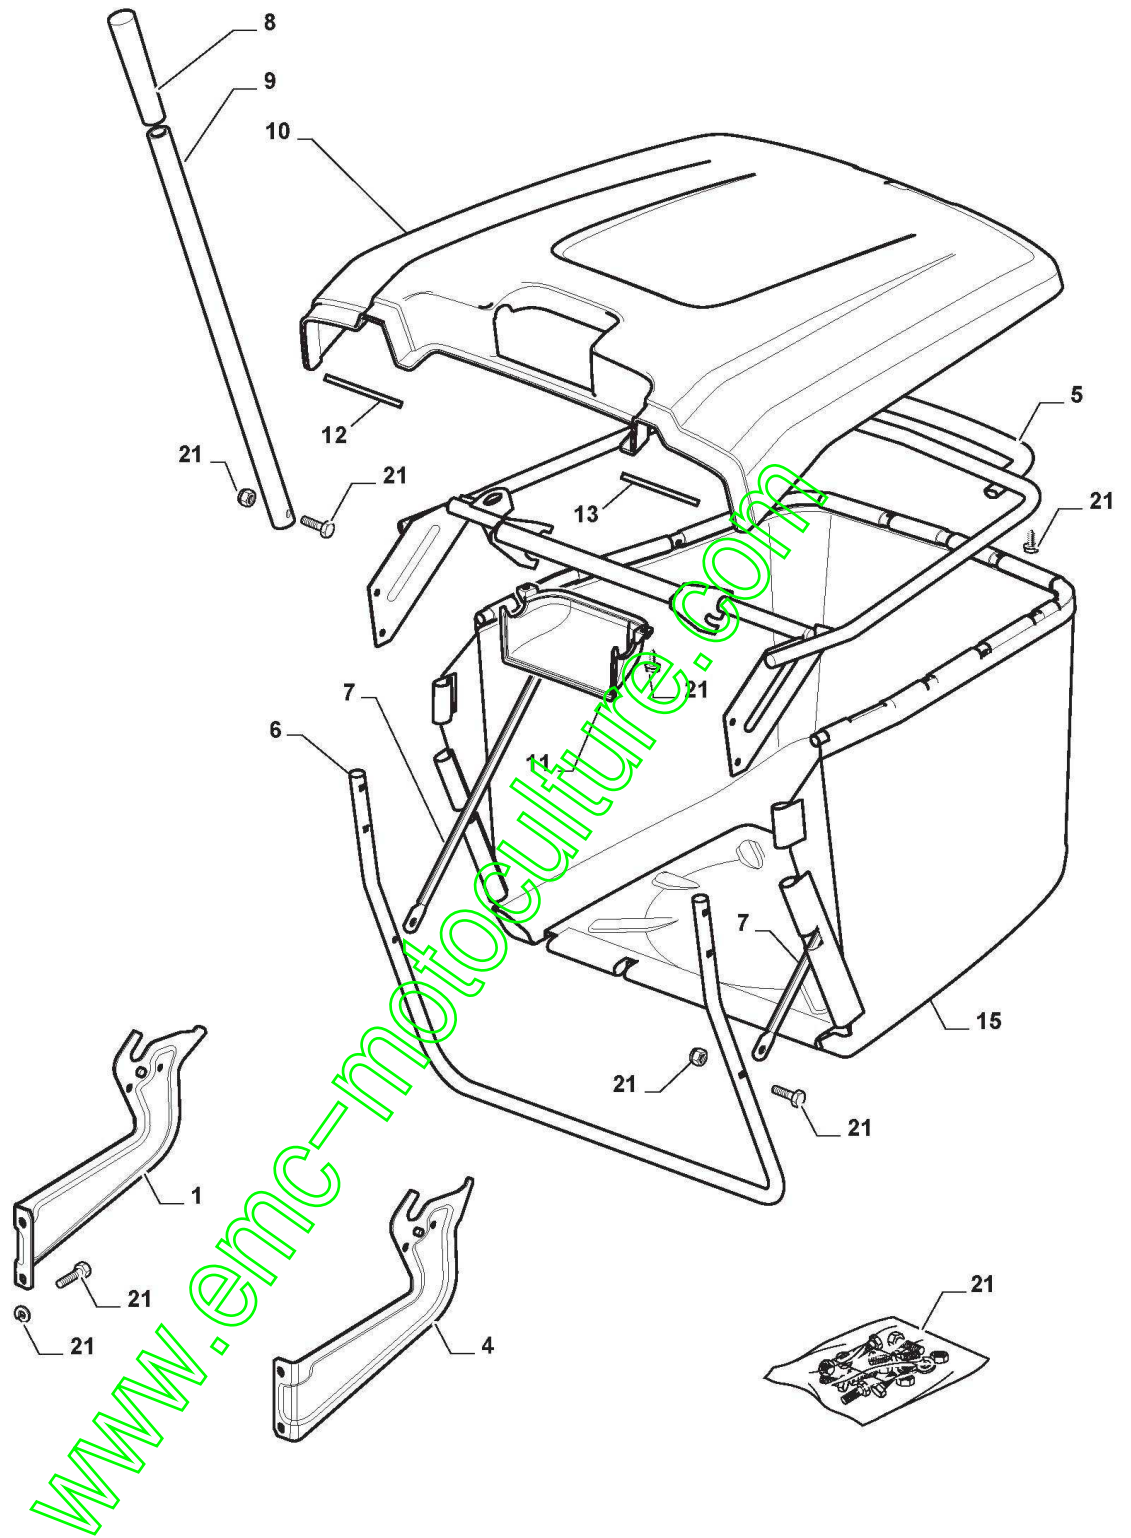

Bac

Réf. N°	Q.té :	Code article	Description	Articles	De	Jusqu'à
1	1	325785377/0	Support			
4	1	325785383/0	Support			
5	1	382800139/0	Chassis Superieur			
6	1	382800141/0	Chassis Avant			
7	2	325650149/0	Renforcement			
8	1	125394508/0	Poignée			
9	1	325869087/0	Tige			
10	1	325110439/0	Couvre-Bac Jaune	To 31-August-2017		
10	1	325110439/1	Couvre-Bac Jaune	From 01-September-2017		
11	1	325207195/0	Couvre-Poignee			
12	1	125270802/0	Garniture			
13	1	125270803/0	Garniture			
15	1	182105936/0	Bac	Black with Stiga Logo		
21	1	382180123/0	Dotation Visserie			

www.emc-motoculture.com