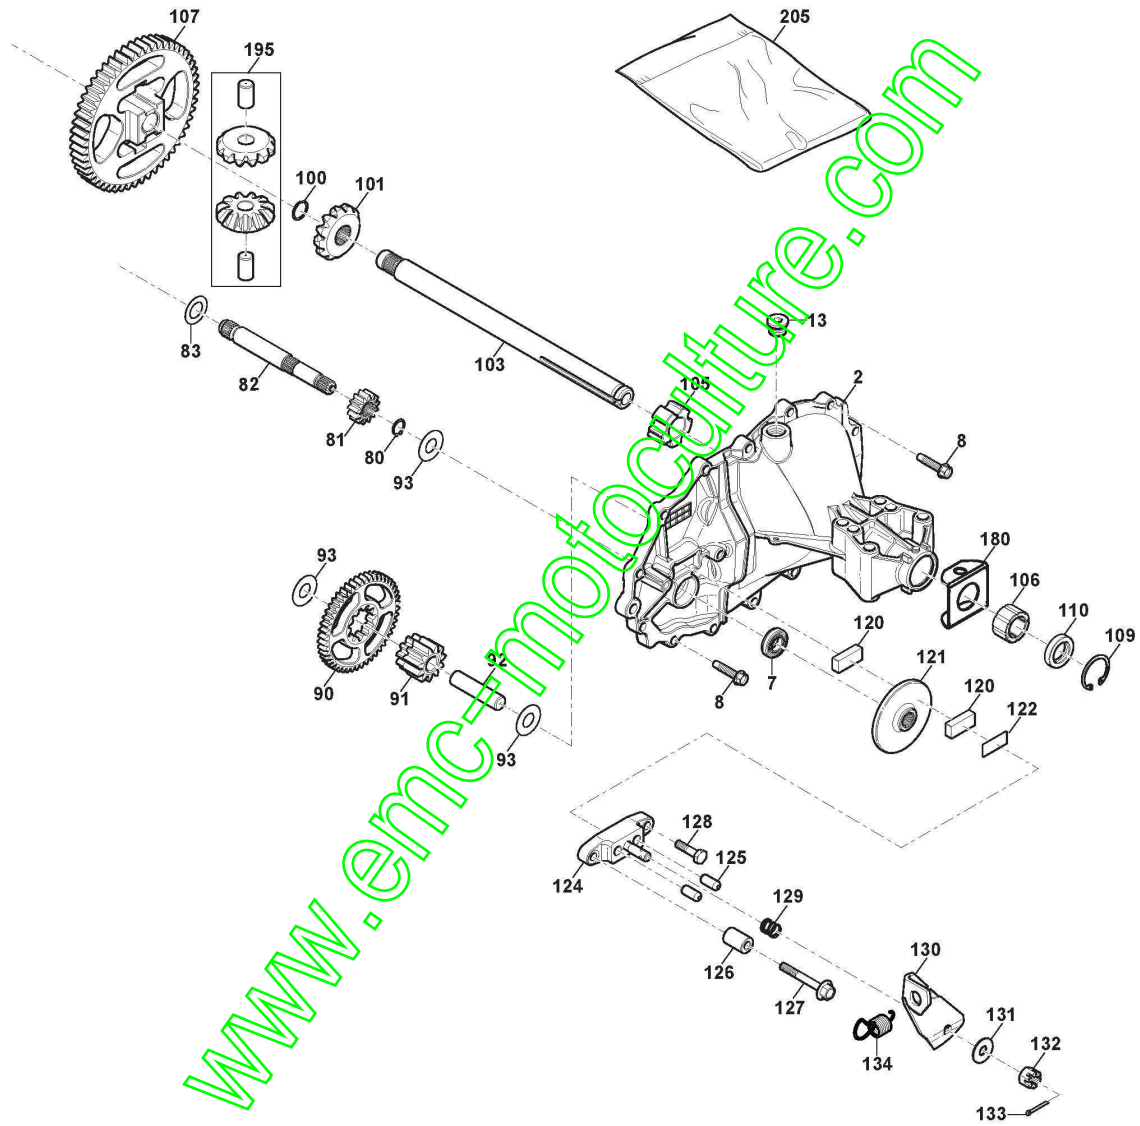

Transmission

Réf. N°	Q.té :	Code article	Description	Articles	De	Jusqu'à
2	1	118870121/0	Carter Latérale			
7	1	118870111/0	Garniture			
8	14	1139-2042-01	Vis			
13	1	1139-2010-01	Plug			
80	1	118870070/0	Anneau Ressort			
81	1	118870094/0	Engrenage			
82	1	118870095/0	Arbre			
83	1	118870096/0	Rondelle			
90	1	118870097/0	Engrenage			
91	1	118870098/0	Engrenage			
92	1	118870099/0	Pivot			
93	3	1139-2016-01	Rondelle			
100	1	118870072/0	Anneau Ressort			
101	1	118870063/0	Engrenage			
103	1	118870114/0	Arbre			
105	1	118870086/0	Douille			
106	1	118870085/0	Douille			
107	1	118870100/0	Engrenage			
109	1	118870084/0	Anneau Ressort			
110	1	1139-2204-01	Arbre			
120	2	118870066/0	Tapis de frein			
121	1	118870101/0	Frein			
122	1	118870067/0	Support, Tapis de frein			
124	1	118870119/0	Etrier de Frein			
125	2	118870069/0	Pivot			
126	1	118870062/0	Entretoise			
127	1	118870077/0	Vis			
128	1	118870071/0	Boulon			
129	1	118870076/0	Ressort			
130	1	118870088/0	Levier De Frein			
131	1	1139-2011-01	Rondelle			
132	1	118870068/0	Ecrou			
133	1	118870065/0	Pivot			
134	1	118870078/0	Ressort			
180	1	118870112/0	Plaquette			
195	1	118870126/0	Kit Engrenage + Pivot			
205	1	118870124/0	Kit Garniture