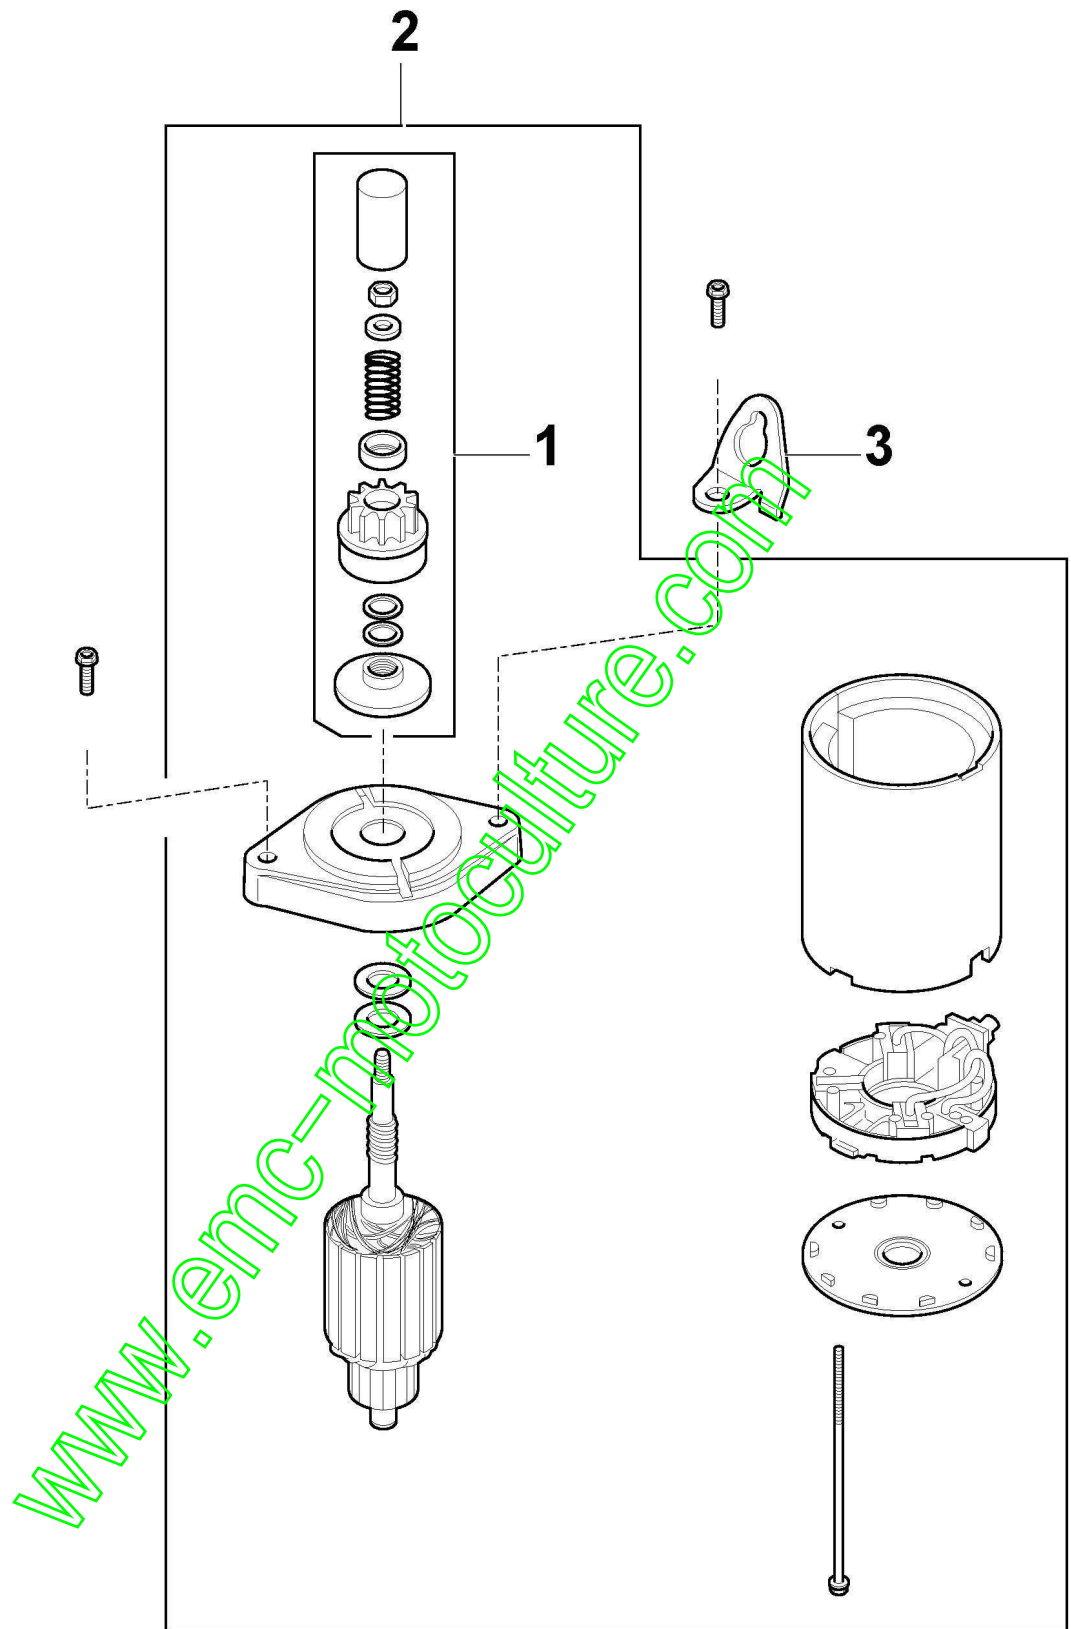

Démarreur

Réf. N°	Q.té :	Code article	Description	Articles	De	Jusqu'à
1	1	118550989/0	Engrenage	Kawasaki p/n 13101-7010		
2	1	118551019/0	Démarreur	Kawasaki p/n 21163-0727		
3	1	118551029/0	Accrochage	Kawasaki p/n 27012-7008		

www.emc-motoculture.com