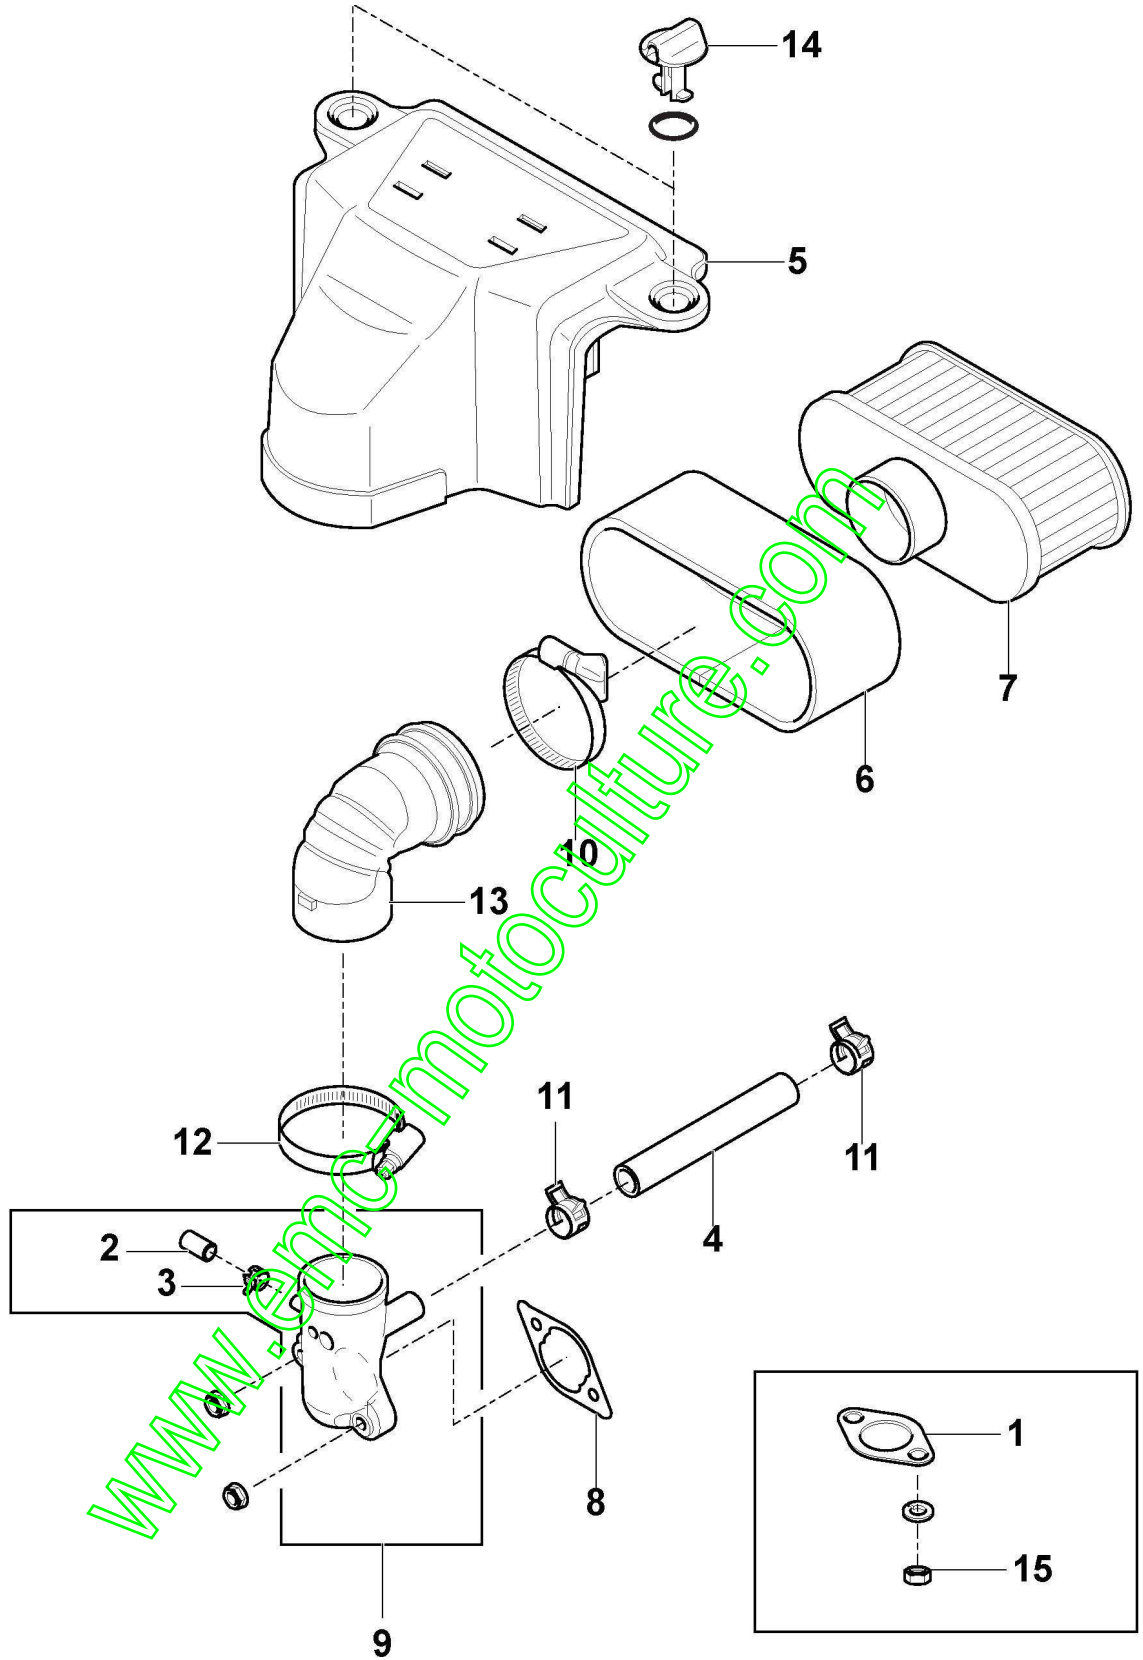

Filtre À Air/Silencieux

Réf. N°	Q.té :	Code article	Description	Articles	De	Jusqu'à
1	2	118550959/0	Garniture Silencieux	Kawasaki p/n 11060-7016		
2	1	118551076/0	Bouchon	Kawasaki p/n 92066-0095		
3	1	118551088/0	Etrier	Kawasaki p/n 92170-2042		
4	1	118551093/0	Tube	Kawasaki p/n 92192-7146		
5	1	118550954/0	Couvre-Filtre À Air	Kawasaki p/n 11011-0787		
6	1	118550955/0	Filtre À Air	Kawasaki p/n 11013-7046		
7	1	118551100/0	Filtre À Air	Kawasaki p/n 99999-0384		
8	1	118550969/0	Joint d'étanchéité	Kawasaki p/n 11061-7095		
9	1	118551010/0	Tube	Kawasaki p/n 16060-0742		
10	1	118551089/0	Etrier	Kawasaki p/n 92173-1001		
11	2	118551090/0	Etrier	Kawasaki p/n 92173-7003		
12	1	118551091/0	Etrier	Kawasaki p/n 92173-7009		
13	1	118551095/0	Tube	Kawasaki p/n 92192-7164		
14	2	118551105/0	Pommeau	Kawasaki p/n 92210-7038		
15	4	112293200/0	Ecrou	Kawasaki p/n 92210-7027		
16	4	112583500/0	Grower	Kawasaki p/n 461DA0800		

www.emc-motoculture.com