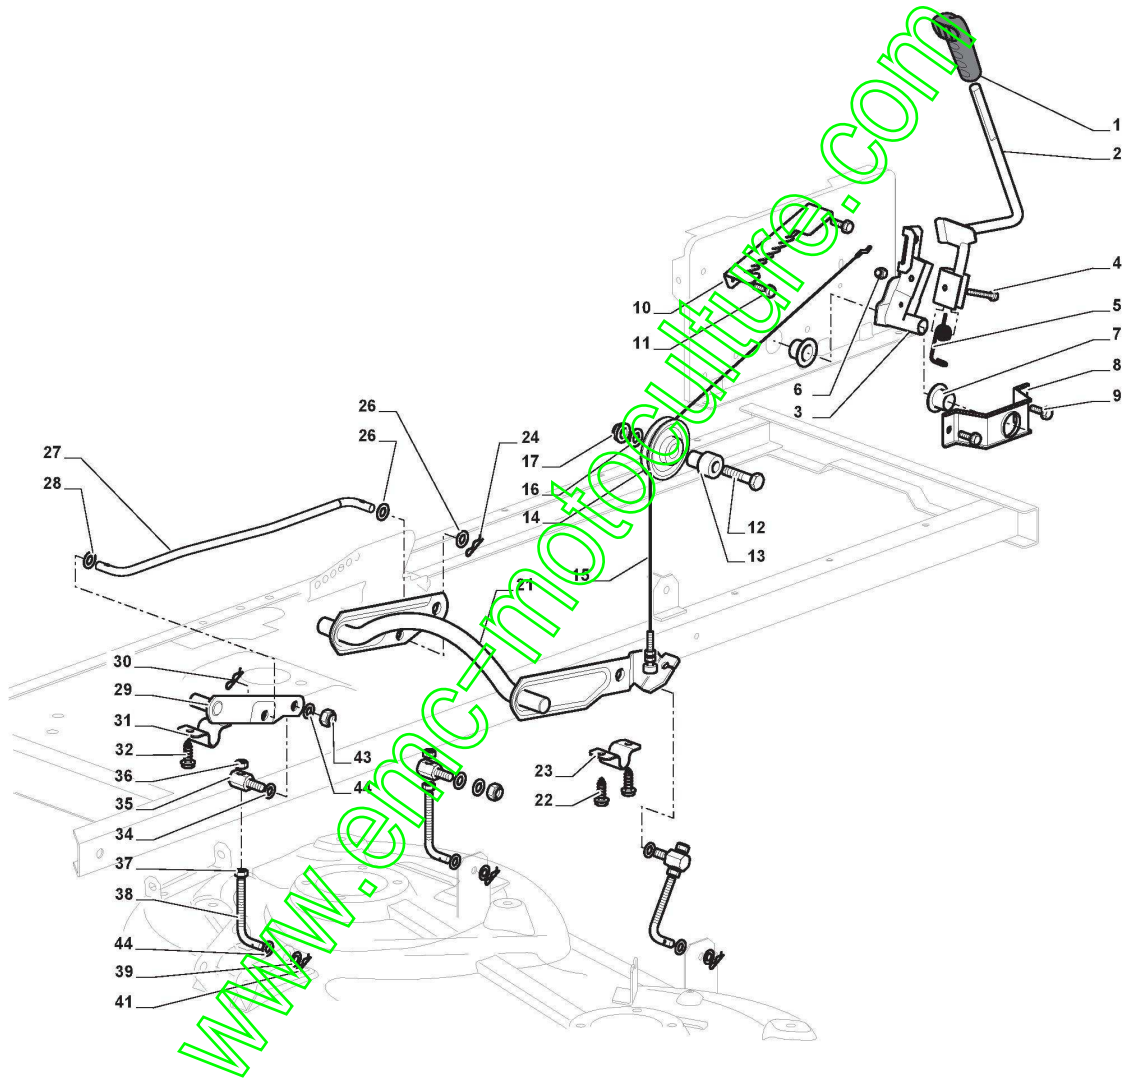

Soulevement Plateau De Coupe

Réf. N°	Q.té :	Code article	Description	Articles	De	Jusqu'à
1	1	325394533/0	Poignée			
2	1	382318255/0	Levier			
3	1	382318231/0	Axe			
4	1	112674700/0	Vis			
5	1	125430261/0	Ressort			
6	1	112154510/0	Ecrou			
7	2	325038006/0	Douille			
8	1	325785297/0	Support			
9	2	125943009/0	Vis			
10	1	325735515/0	Secteur Direction			
11	2	125943009/0	Vis			
12	1	112793701/0	Vis			
13	1	125040636/1	Douille			
14	1	125601579/0	Poulie			
15	1	382004620/0	Fil			
16	1	112523060/0	Rondelle			
17	1	112293201/0	Ecrou			
21	1	382318297/0	Axe	To 31-March-2019		
21	1	382318297/1	Axe	From 01-April-2019		
22	4	112735599/0	Vis			
23	2	325547231/0	Plaquette			
24	1	124487997/0	Goupille			
26	2	325670010/0	Rondelle Antifriction			
27	1	125033109/0	Tige De Connexion			
28	1	325670010/0	Rondelle Antifriction			
29	1	382318293/0	Axe	To 31-March-2019		
29	1	382318293/1	Axe	From 01-April-2019		
30	1	124487997/0	Goupille			
31	1	325547231/0	Plaquette			
32	2	112735599/0	Vis			
34	3	325670008/1	Rondelle			
35	3	125510107/1	Pivot	To 31-August-2019		
35	3	125510170/0	Pivot	From 01-September-2019		
36	3	112156602/0	Ecrou			
37	3	112295200/0	Ecrou			
38	3	125840012/0	Tirant			
39	3	325670008/1	Rondelle			
41	3	124487998/0	Goupille			
43	3	112156602/0	Ecrou			
44	6	112521360/0	Rondelle