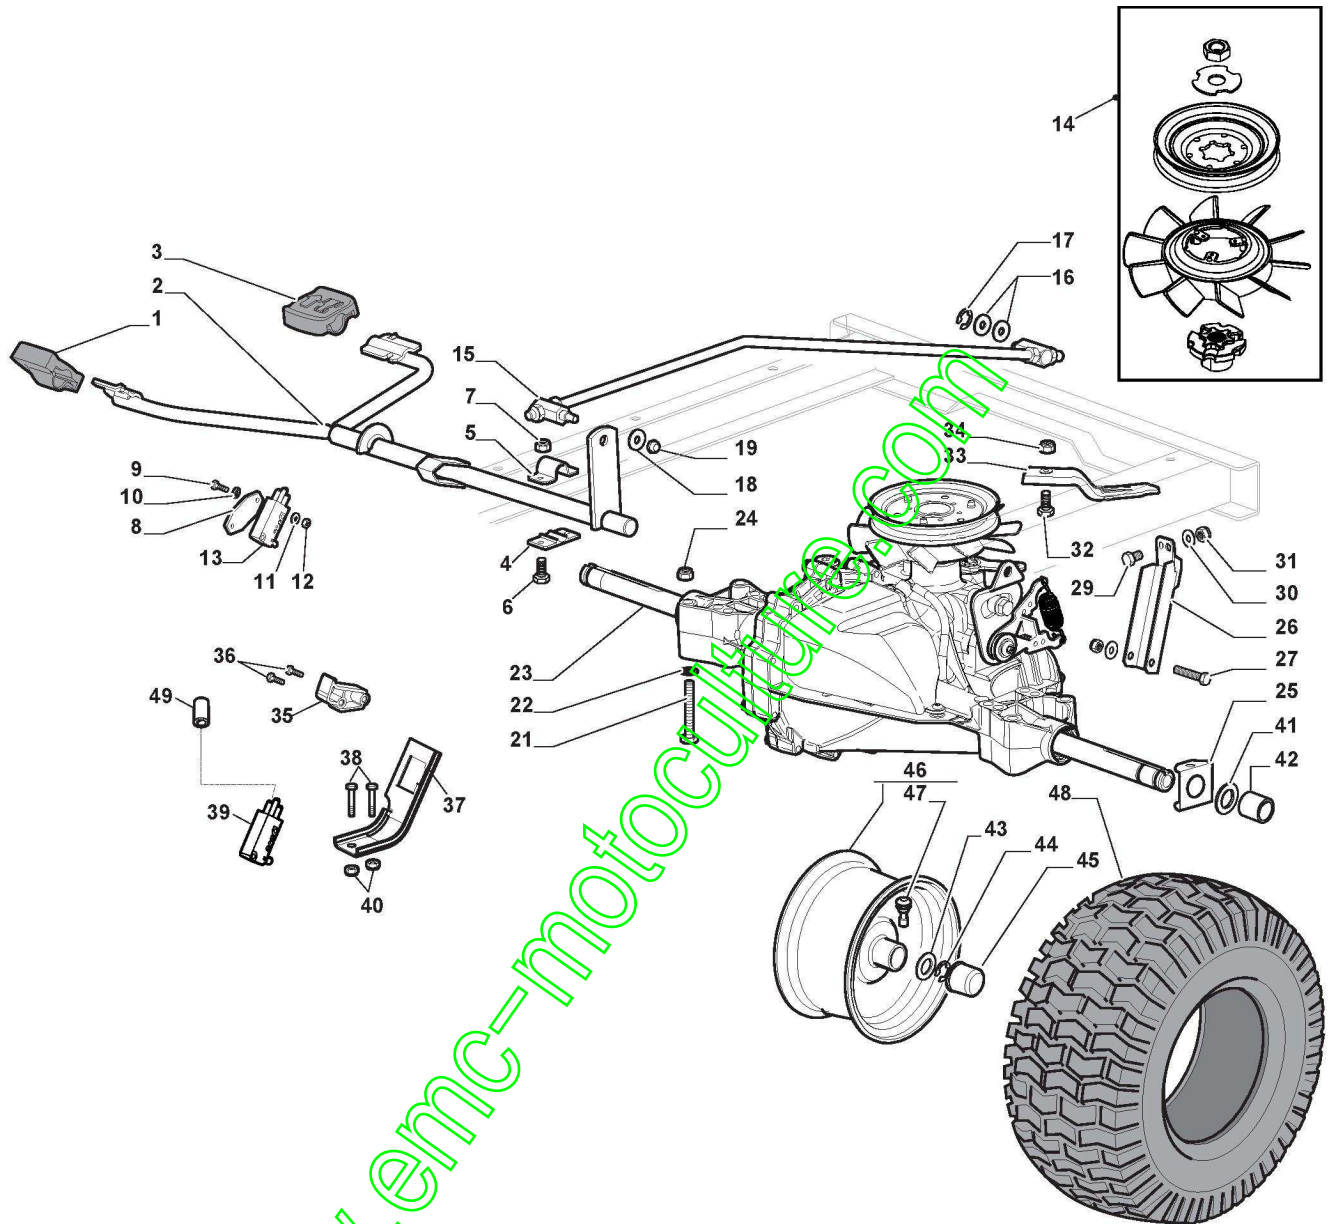

www.emc-motoculturi.com

Transmission

Réf. N°	Q.té :	Code article	Description	Articles	De	Jusqu'à
1	1	325110274/0	Couvre Etrier Avant			
2	1	382000574/2	Getriebepedal			
3	1	325110331/0	Couvre Etrier Arriere			
4	2	325785350/0	Support			
5	2	325547231/0	Plaquette			
6	4	112791213/1	Vis			
7	4	112154510/0	Ecrou			
8	1	327546019/0	Plaquette			
9	2	112735602/0	Vis			
10	2	112540020/0	Rondelle			
11	2	112581100/0	Grower			
12	2	112290791/0	Ecrou			
13	1	119410609/1LC	Microinterrupteur			
14	1	1139-2201-01	Kit, Ventilateur Poulie			
14	1	118802721/0	Fan Kit	To 31-August-2016		
15	1	382000573/1	Tige			
16	2	325670011/0	Rondelle Antifriccion			
17	1	112000940/0	Anneau Benzing			
18	1	112523040/0	Rondelle			
19	1	112154510/0	Ecrou			
21	4	112691600/0	Vis			
22	4	112521350/0	Rondelle			
23	1	118400921/0	Axe Arriere (Hydro-Gear T2-Adbf-2X3C-1Rx1)			
24	4	112155000/0	Ecrou			
25	2	325670026/0	Rondelle			
26	1	325785349/1	Support			
27	1	112691700/0	Vis			
29	1	112792611/0	Vis			
30	2	112523060/0	Rondelle			
31	2	112155000/0	Ecrou			
32	1	112791213/1	Vis			
33	1	325318251/0	Levier			
34	1	112154510/0	Ecrou			
35	1	325060034/1	Came			
36	2	112735403/0	Vis			
37	1	325774573/0	Etrier			
38	2	112791400/0	Vis			
39	1	119410614/0	Microinterrupteur			
40	2	112154510/0	Ecrou			
41	2	125670005/2	Rondelle			
42	2	125160058/0	Entretoise			
43	6	125670005/2	Rondelle			
44	2	112001010/0	Anneau Benzing			
45	2	322110240/0	Couvre-Moyeu	Stiga Style		
46	2	382000597/0	Bandage Roue Arriere			
47	2	125950000/0	Vanne			
48	2	125590022/0	Pneu 18x8.50-8 P519 WANDA	Specific for Stiga Models		
49	1	118203851/0	Capot