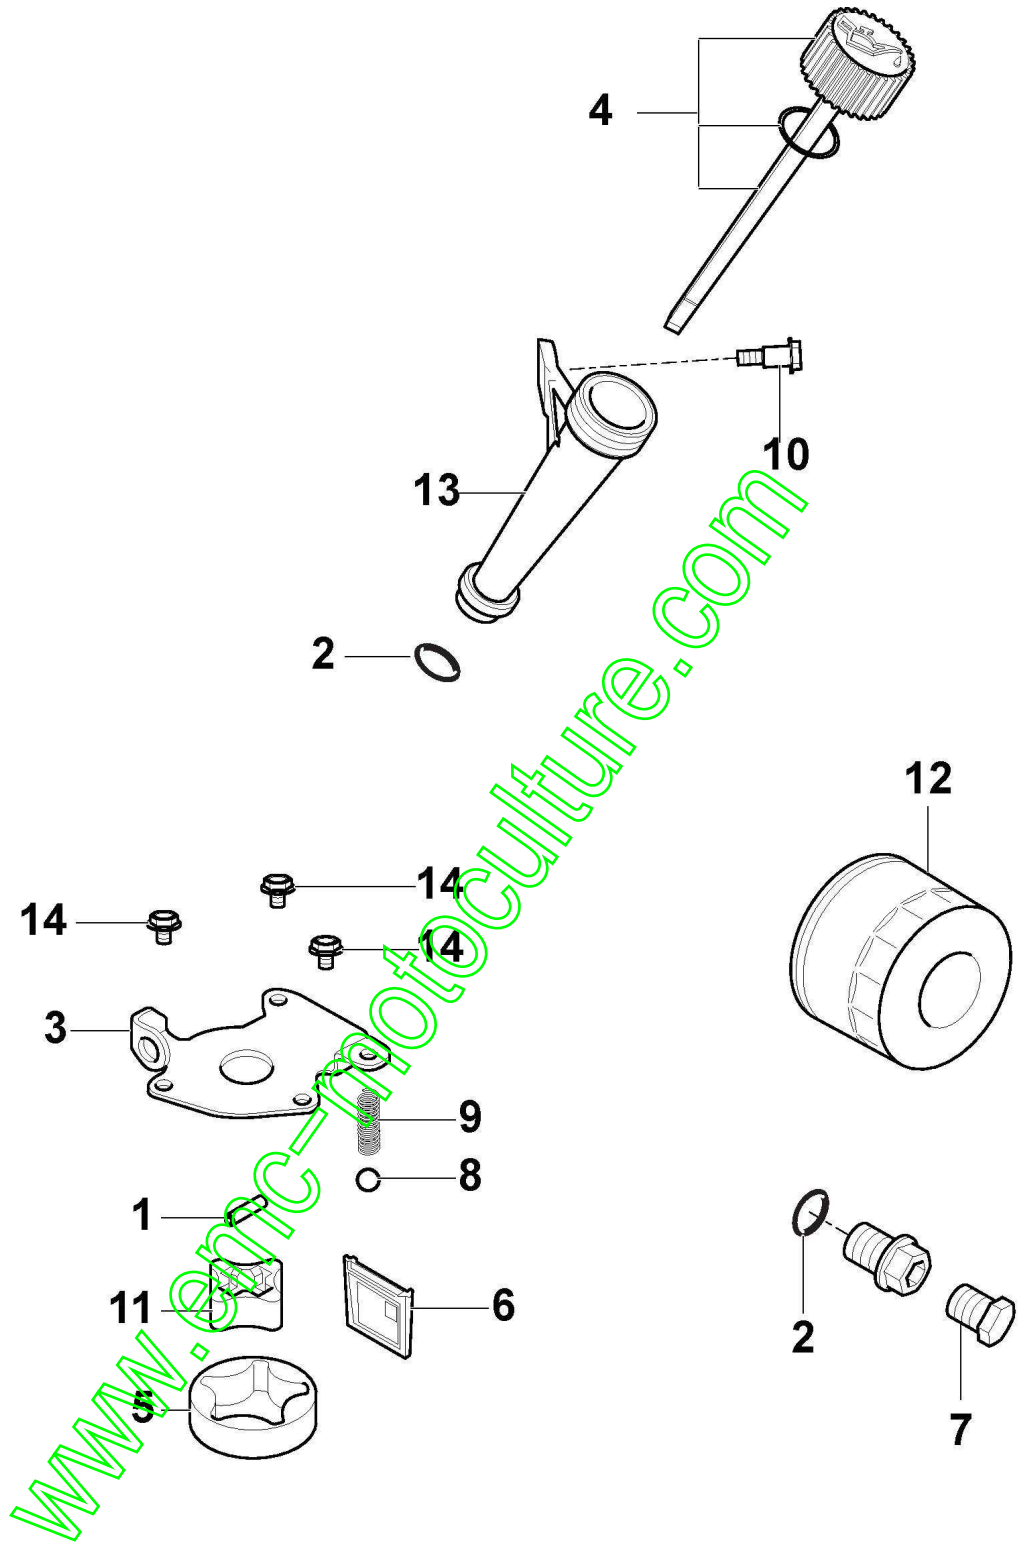

Lubrification Equipement

Réf. N°	Q.té :	Code article	Description	Articles	De	Jusqu'à
1	1	118551056/0	Goupille	Kawasaki p/n 555A0420		
2	2	118551063/0	Joint Or	Kawasaki p/n 670D2016		
3	1	118551001/0	Plaquette	Kawasaki p/n 13272-7011		
4	1	118551004/0	Bouchon	Kawasaki p/n 14075-7013		
5	1	118551014/0	Rotor extérieur	Kawasaki p/n 16154-7010		
6	1	118551041/0	Filtre À Huile	Kawasaki p/n 49065-7006		
7	1	118551079/0	Bouchon	Kawasaki p/n 92066-7003		
8	1	118551081/0	Sphère	Kawasaki p/n 92140-7003		
9	1	118551083/0	Ressort	Kawasaki p/n 92145-7002		
10	1	118551087/0	Vis	Kawasaki p/n 92153-7008		
11	1	118551015/0	Rotor interne	Kawasaki p/n 16154-7011		
12	1	118551042/0	Filtre À Huile	Kawasaki p/n 49065-7007		
13	1	118551061/0	Filler	Kawasaki p/n 59231-0712		
14	3	112735699/0	Vis	Kawasaki p/n 92153-7043		

www.emc-motoculture.com