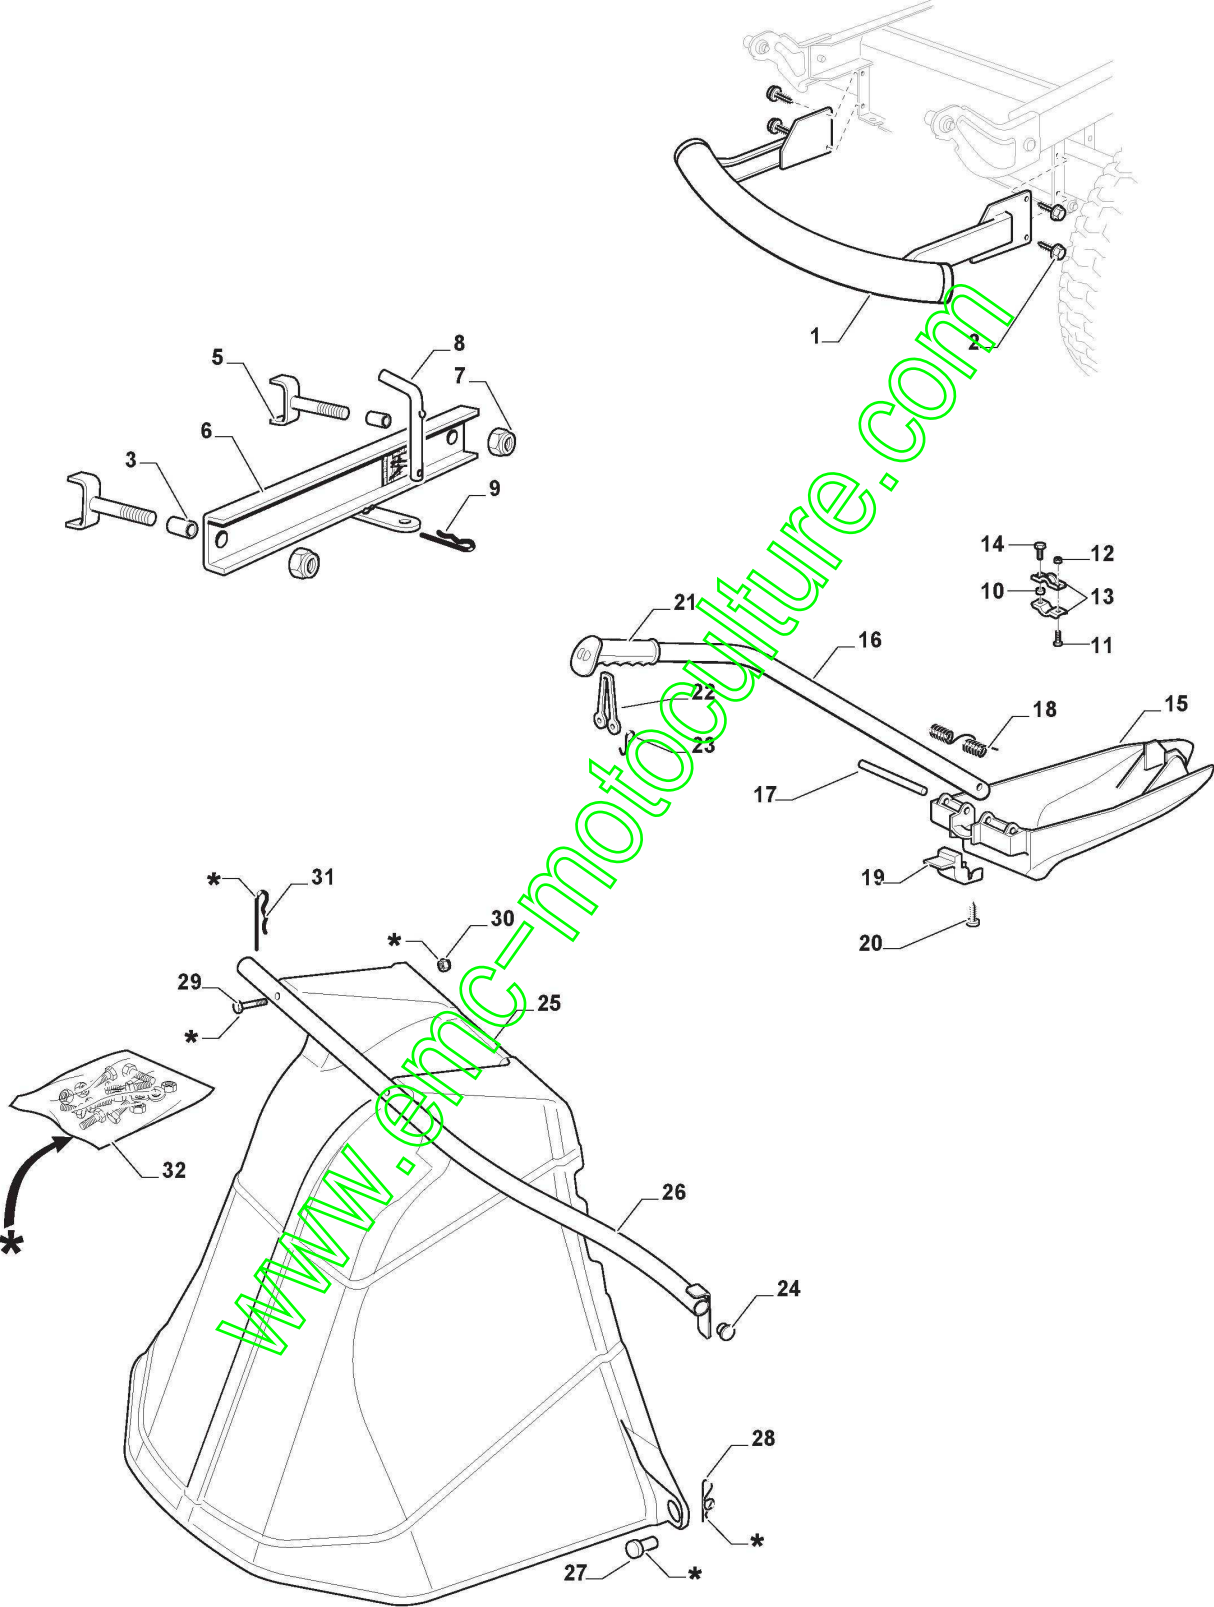

Accessoires Sur Demande

Réf. N°	Q.té :	Code article	Description	Articles	De	Jusqu'à
1	1	382869038/0	Protection Silencieux			
2	4	125943008/0	Vis			
3	2	125160074/0	Entretoise	To 31-August-2019		
3	2	125160108/0	Entretoise	From 01-September-2019		
5	2	382650211/0	Renforcement			
6	1	382033119/0	Tow Bar Assy			
7	2	112155000/0	Ecrou			
8	1	125510021/1	Pivot			
9	1	124487999/0	Goupille			
10	1	122170600/0	Entretoise			
11	1	112792099/0	Vis			
12	3	112292102/0	Ecrou			
13	2	327546015/2	Plaquette			
14	1	112791400/0	Vis			
15	1	325140112/0	Deflecteur			
16	1	325394021/0	Guidon			
17	1	125510077/0	Pivot			
18	1	125430245/0	Ressort			
19	1	325547414/0	Plaquette			
20	1	112735403/0	Vis			
21	1	325280000/1	Branche			
22	1	125840011/1	Tirant			
23	2	125253004/0	Crochet Fixage Kit Mulching			
24	2	118566112/0	Bouchon Tube Guidon			
25	1	325600093/0	Protection Sortie	To 31-August-2017		
25	1	325600093/1	Protection Sortie	From 01-September-2017		
26	1	382869044/0	Support			
27	2	125510022/1	Pivot			
28	2	124487998/0	Goupille			
29	2	112689515/0	Vis			
30	2	112154510/0	Ecrou			
31	1	124487999/0	Goupille			
32	1	382180028/0	Dotation Visserie			

www.emc-motoculture.com