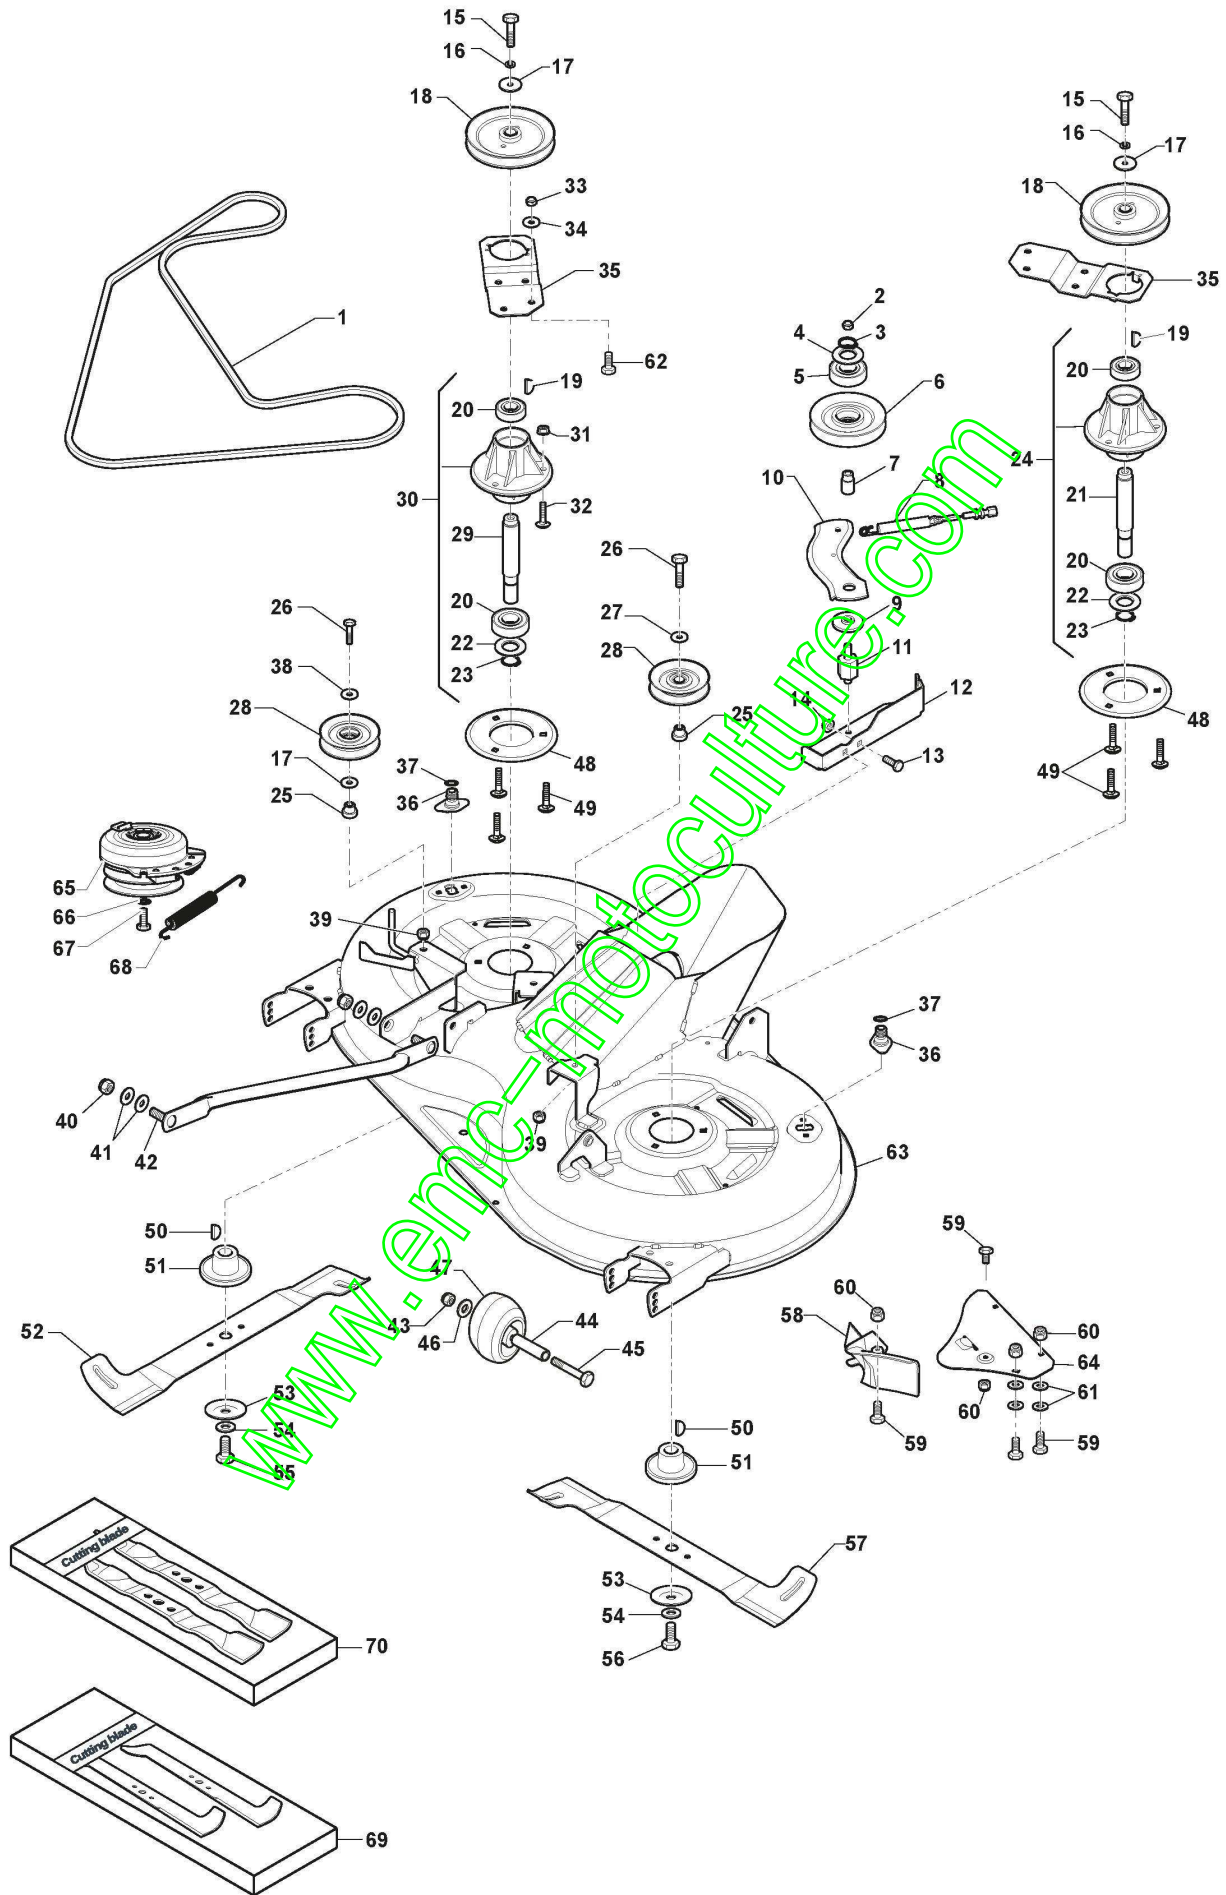

Soulevement Plateau De Coupe

Réf. N°	Q.té :	Code article	Description	Articles	De	Jusqu'à
1	1	325394533/0	Poignée			
2	1	382318255/0	Levier			
3	1	382318231/0	Axe			
4	1	112674700/0	Vis			
5	1	125430261/0	Ressort			
6	1	112154510/0	Ecrou			
7	2	325038006/0	Douille			
8	1	325785297/0	Support			
9	2	125943009/0	Vis			
10	1	325735515/0	Secteur Direction			
11	2	125943009/0	Vis			
12	1	112793701/0	Vis			
13	1	125040636/1	Douille			
14	1	125601579/0	Poulie			
15	1	382004620/0	Fil			
16	1	112523060/0	Rondelle			
17	1	112293201/0	Ecrou			
21	1	382318297/0	Axe	To 31-March-2019		
21	1	382318297/1	Axe	From 01-April-2019		
22	4	112735599/0	Vis			
23	2	325547231/0	Plaquette			
24	1	124487997/0	Goupille			
26	2	325670010/0	Rondelle Antifriction			
27	1	125033109/0	Tige De Connexion			
28	1	325670010/0	Rondelle Antifriction			
29	1	382318293/0	Axe	To 31-March-2019		
29	1	382318293/1	Axe	From 01-April-2019		
30	1	124487997/0	Goupille			
31	1	325547231/0	Plaquette			
32	2	112735599/0	Vis			
34	3	325670008/1	Rondelle			
35	3	125510107/1	Pivot	To 31-August-2019		
35	3	125510170/0	Pivot	From 01-September-2019		
36	3	112156602/0	Ecrou			
37	3	112295200/0	Ecrou			
38	3	125840012/0	Tirant			
39	3	325670008/1	Rondelle			
41	3	124487998/0	Goupille			
43	3	112156602/0	Ecrou			
44	6	112521360/0	Rondelle			