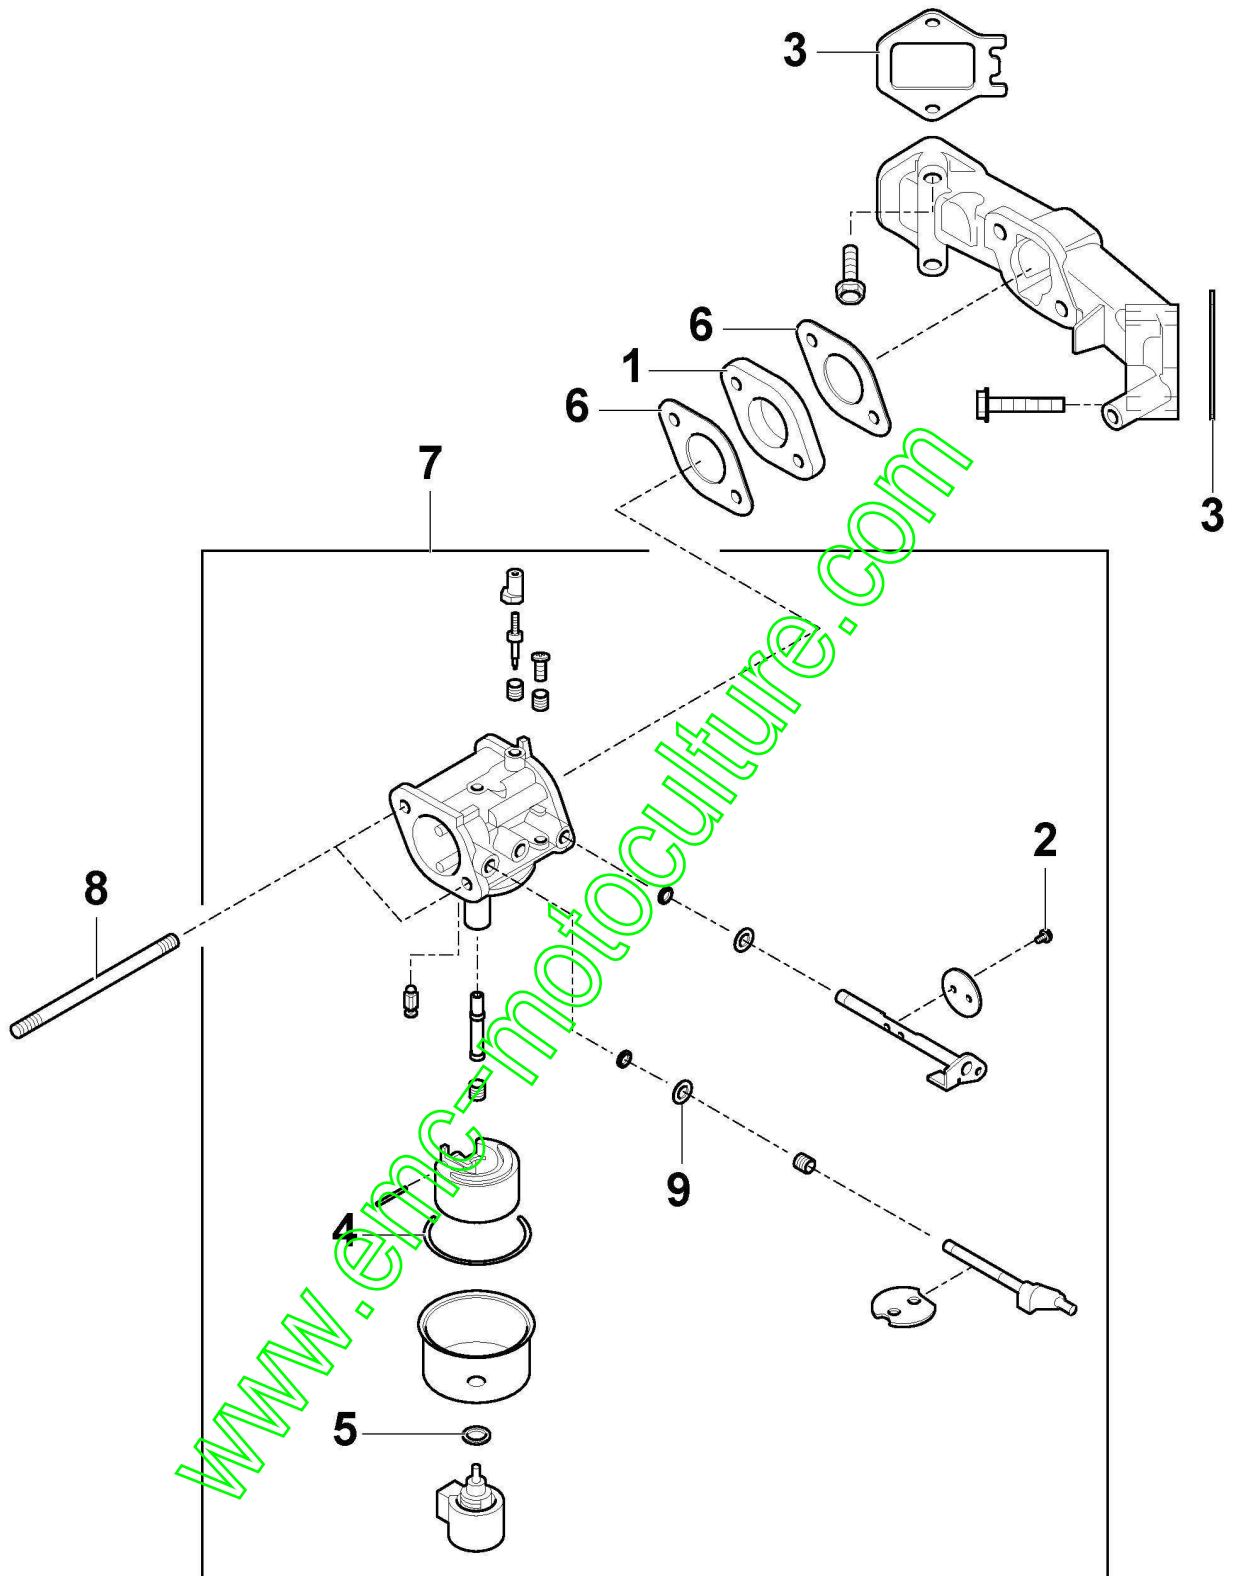

Carburateur

Réf. N°	Q.té :	Code article	Description	Articles	De	Jusqu'à
1	1	118551011/0	Insulator	Kawasaki p/n 16073-7007		
2	2	118551066/0	Vis	Kawasaki p/n 92009-2083		
3	2	118550960/0	Joint d'étanchéité	Kawasaki p/n 11061-0877		
4	1	118550961/0	Joint d'étanchéité	Kawasaki p/n 11061-7009		
5	1	118550962/0	Joint d'étanchéité	Kawasaki p/n 11061-7010		
6	2	118550970/0	Joint d'étanchéité	Kawasaki p/n 11061-7096		
7	1	118551006/0	Carburateur	Kawasaki p/n 15004-0822		
8	2	118551065/0	Pivot	Kawasaki p/n 92004-2149		
9	1	2312280	Rondelle	Kawasaki p/n 92200-2061		

www.emc-motoculture.com