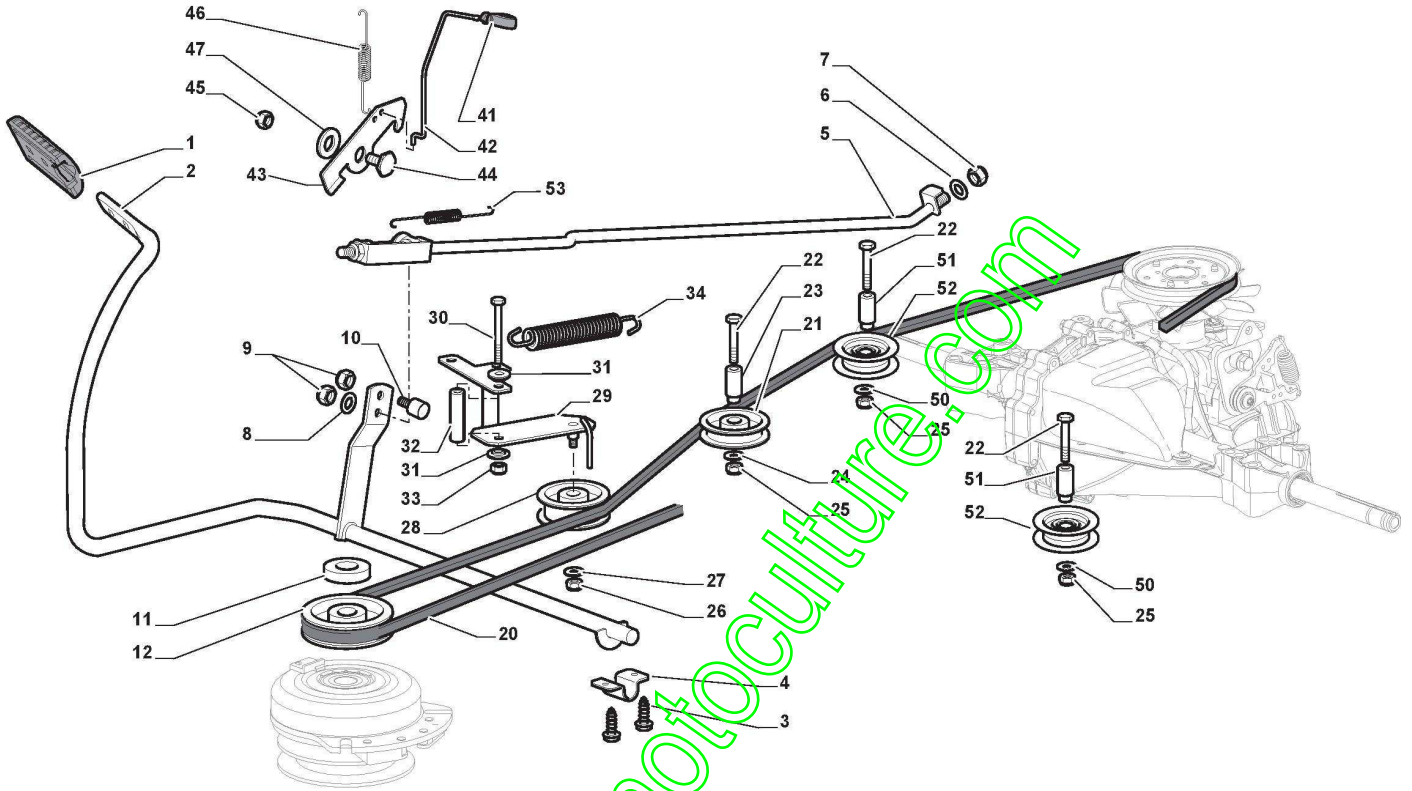

www.emc-motoculture.com

Commande Frein Et Boite De Vitesse

Réf. N°	Q.té :	Code article	Description	Articles	De	Jusqu'à
52	2	125601592/0	Poulie	To 31-December-2019		
52	2	125601608/0	Poulie	From 01-January-2020		
53	1	125430269/1	Ressort			

www.emc-motoculture.com