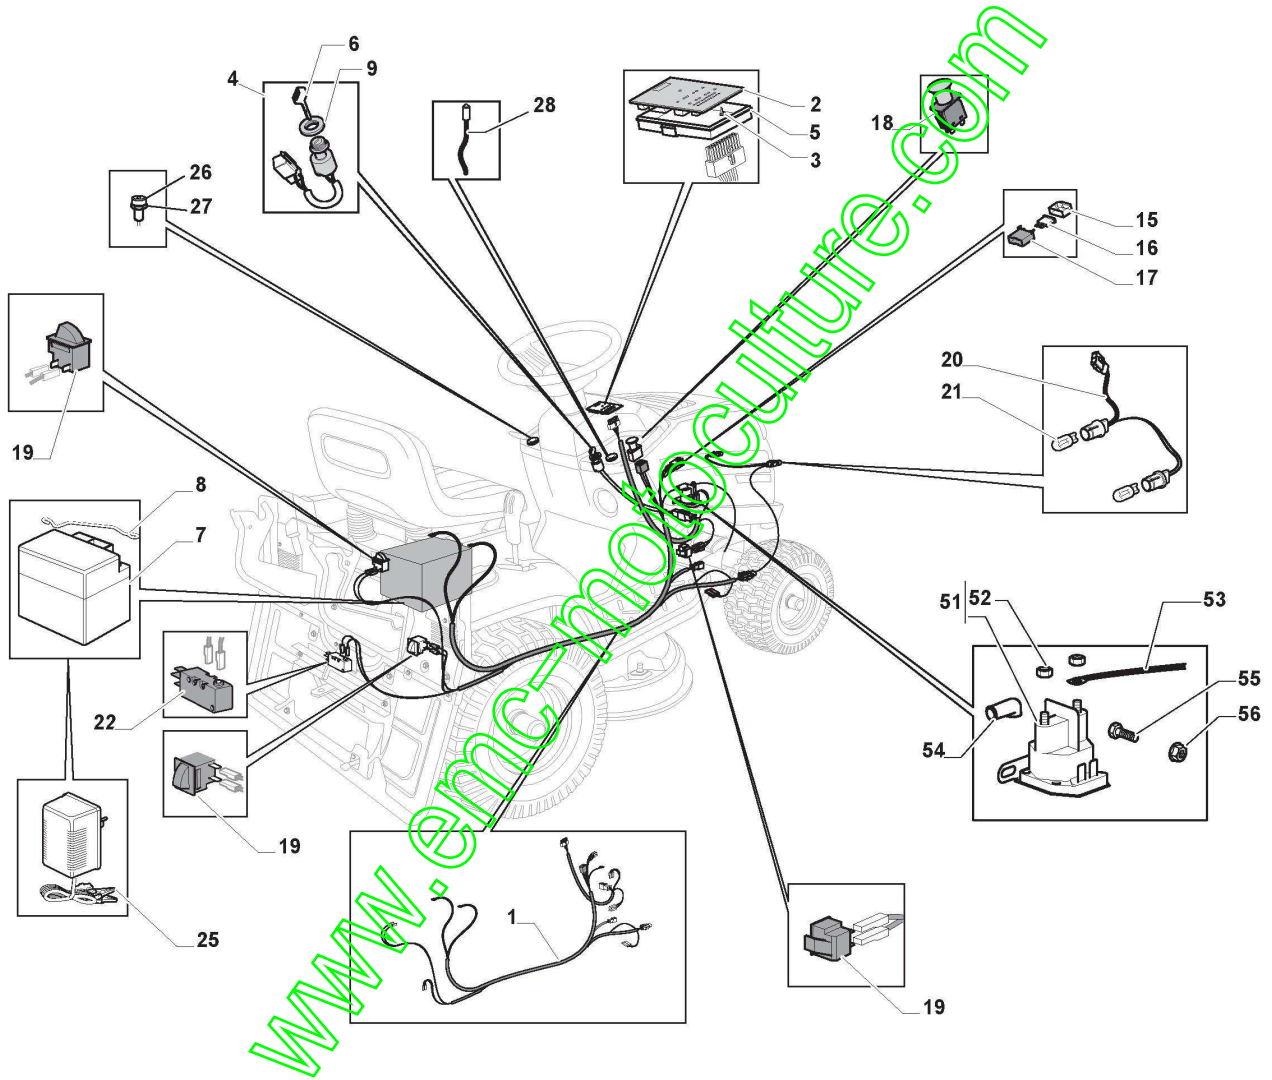

Parties Electriques

Réf. N°	Q.té :	Code article	Description	Articles	De	Jusqu'à
1	1	182040199/0	Ens. Cablages	Hydro Model with B&S-Stiga-Kawaski Engine;To 31-August-2016		
1	1	182040199/1	Ens. Cablages	Hydro Model with B&S-Stiga-Kawaski Engine;From 01-September-2016		
1	1	182040200/0	Ens. Cablages	Hydro Model with Honda Engine		
2	1	382722444/0	Carte Electronique	To 31-August-2015		
2	1	382722444/1	Carte Electronique	From 01-September-2015		
3	1	112735105/0	Vis			
4	1	118450075/1	Interrupteur Demarrage			
5	1	325600090/0	Protection De Carte	To 31-August-2015		
5	1	325600090/1	Protection De Carte	From 01-September-2015		
6	1	118210023/0	Clef A Demarrage			
7	1	118120002/1	Batterie	To 31-August-2016		
7	1	118120007/0	Batterie	From 01-September-2016		
8	1	125430265/1	Ressort			
9	1	118400863/0	Manchon Expansible			
15	2	133215000/0	Couvercle			
16	1	133340036/0	Fusible 25 A			
16	1	133340040/0	Fusible 10 A			
17	2	133500007/0	Tableau De Fusible			
18	1	118450074/0	Interrupteur Embrajage			
19	3	119410613/0	Microinterrupteur	To 31-August-2019		
19	1	119410622/1	Microinterrupteur	From 01-September-2019		
20	1	182040191/0	Ens. Cablages			
21	2	118459100/0	Ampoule De Phares			
22	1	119410605/1	Microinterrupteur			
25	1	182180090/0	Chargeur De Batteries 12V 1A CE Plugg	CE Plugg		
26	1	325605003/0	Bouton D'Entrée Inverse			
27	2	325256250/0	Embout			
28	1	182040174/0	Cablages			
51	1	118736111/0	Relais D'Allumage	To 31-August-2015		
51	1	118736112/0	Solenoid	From 01-September-2015		
52	2	112360352/0	Ecrou	To 31-August-2015		
52	2	112361005/0	Ecrou	From 01-September-2015		
53	1	125065002/0	Cable			
54	1	118564864/1	Capuchon			
55	1	112790781/0	Vis			
56	2	112154510/0	Ecrou