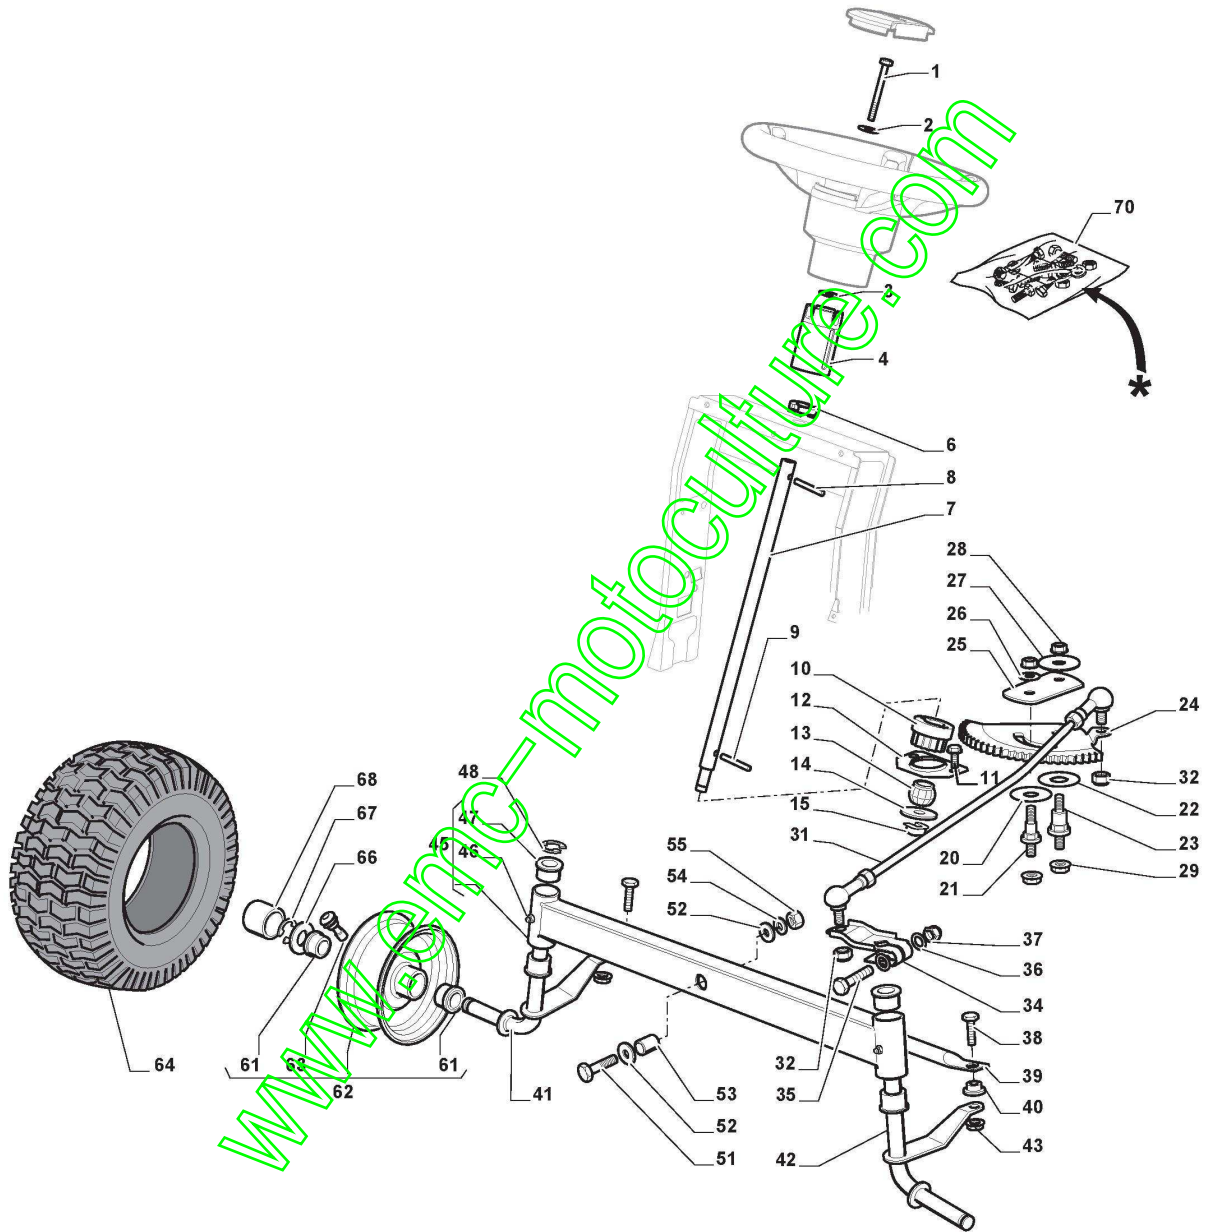

www.emc-motoculture.com

Barre De Direction

Réf. N°	Q.té :	Code article	Description	Articles	De	Jusqu'à
1	1	112692050/0	Vis			
2	1	112540260/0	Rondelle			
3	1	112523070/0	Rondelle			
4	1	382785266/0	Support			
6	1	325038008/0	Douille			
7	1	125520007/0	Tube De Direction			
8	1	112620300/0	Ressort			
9	1	112622650/0	Goupille			
10	1	125570003/0	Pignon			
11	2	127943051/0	Vis			
12	1	325785213/1	Support			
13	1	325743000/0	Joint			
14	1	112521370/0	Rondelle			
15	1	112436030/0	Plaquette			
20	1	322672151/0	Rondelle Antifriction			
21	1	125510104/0	Pivot	To 31-August-2019		
21	1	125510173/0	Pivot	From 01-September-2019		
22	1	125670023/0	Rondelle			
23	1	125510109/0	Pivot	To 31-August-2019		
23	1	125510165/0	Pivot	From 01-September-2019		
24	1	325735519/0	Secteur Direction			
25	1	325547233/0	Plaquette			
26	1	112369500/0	Disque Elastique			
27	1	122160400/0	Disque Elastique			
28	2	112155010/0	Ecrou			
29	2	112155010/0	Ecrou			
31	1	382000566/2	Barre De Direction			
32	2	112156602/0	Ecrou			
34	1	325318243/0	Levier	To 16-June-2019		
34	1	382318323/0	Levier commande de direction	From 17-June-2019		
35	1	112692390/0	Vis	To 16-June-2019		
35	1	112692395/2	Vis	From 17-June-2019		
36	2	112521360/0	Rondelle	No more needed from 17.06.2019		
37	1	112155020/0	Ecrou	From 17-June-2019		
37	1	112156602/0	Ecrou	To 16-June-2019		
38	2	125510103/0	Pivot			
39	1	325840029/0	Tirant			
40	2	325038007/0	Douille			
41	1	382230373/0	Fuseau Droit	To 31-March-2019		
41	1	382230373/1	Fuseau Droit	From 01-April-2019		
42	1	382230375/0	Fuseau Gauche	To 31-March-2019		
42	1	382230375/1	Fuseau Gauche	From 01-April-2019		
43	2	112155000/0	Ecrou			
45	1	382034030/0	Balancier Avec Douille Et Graisseur			
46	2	112379511/0	Graisseur			
47	4	125034002/1	Douille			
48	1	112001010/0	Anneau Benzing			