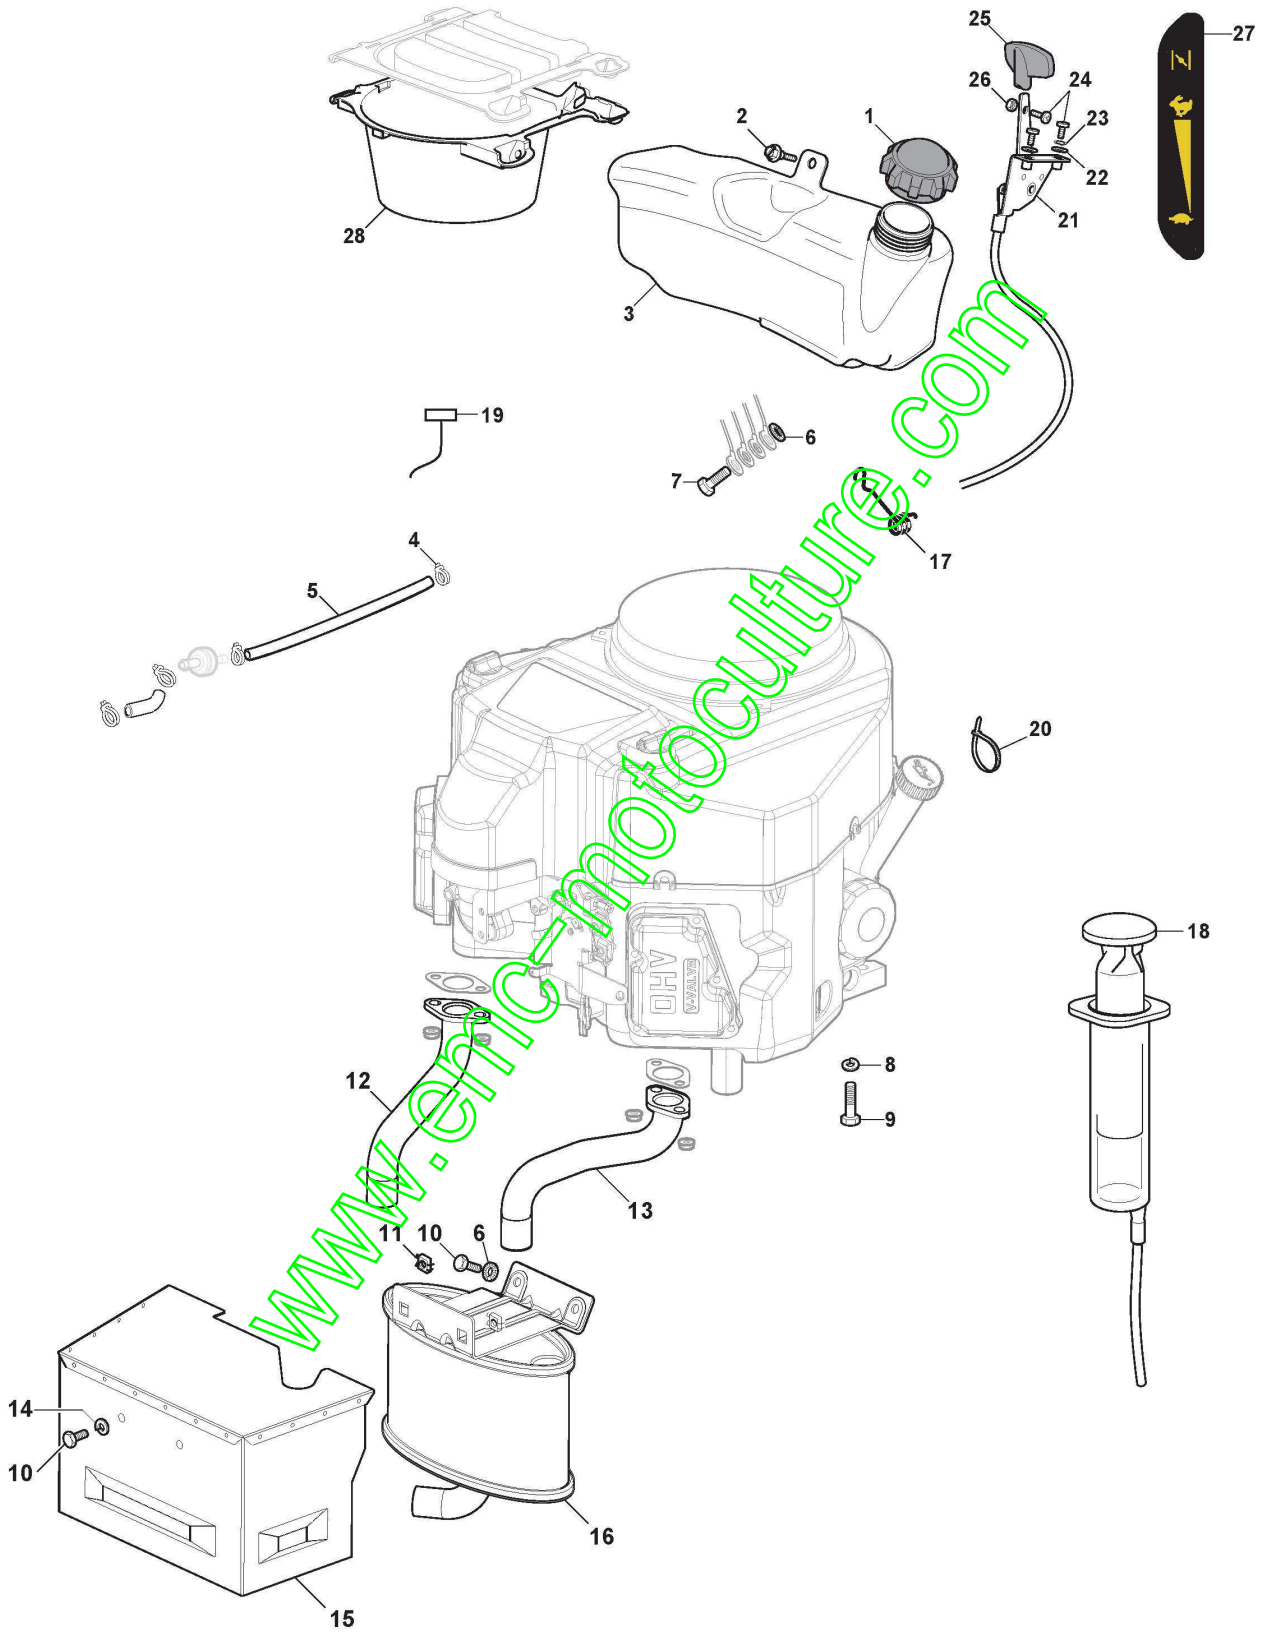

Moteur - Kawasaki

Réf. N°	Q.té :	Code article	Description	Articles	De	Jusqu'à
1	1	125795001/1	Bouchon			
2	4	125943010/0	Vis			
3	1	325735126/0	Réservoir à carburant	To 31-August-2017		
3	1	325735126/1	Reservoir	From 01-September-2017		
4	2	118375051/1	Fixation De Cable			
5	1	325869057/0	Tube De Connexion			
6	3	112540260/0	Rondelle			
7	3	112793102/0	Vis			
8	4	112585100/0	Rondelle			
9	4	112735821/0	Vis			
10	2	112792611/0	Vis			
11	4	112360425/0	Ecrou			
12	1	118738256/0	Connexion Echappement Gauche			
13	1	118738257/0	Connexion Echappement Droite			
14	2	112583500/0	Grower			
15	1	382598067/0	Protection Silencieux	To 31-August-2018		
15	1	382598067/1	Protection Silencieux	From 01-September-2018 To 25-May-2019		
15	1	382598067/2	Protection Silencieux	From 27-May-2019		
16	1	182750003/0	Ens. Silencieux			
17	1	125430292/0	Ressort			
18	1	118718000/0	Seringue Vidange			
19	2	125090003/0	Commande Starter			
20	2	133320022/0	Fastpoint Clamp			
21	1	182000201/2	Accelérateur			
22	2	112521310/0	Rondelle			
23	2	112540020/0	Rondelle			
24	3	112726389/0	Vis			
25	1	325394531/0	Poignée			
26	1	112290800/0	Ecrou			
27	1	114364617/0	Etiquette			
28	1	325108045/1	Convoyeur			

www.emc-motoculture.com