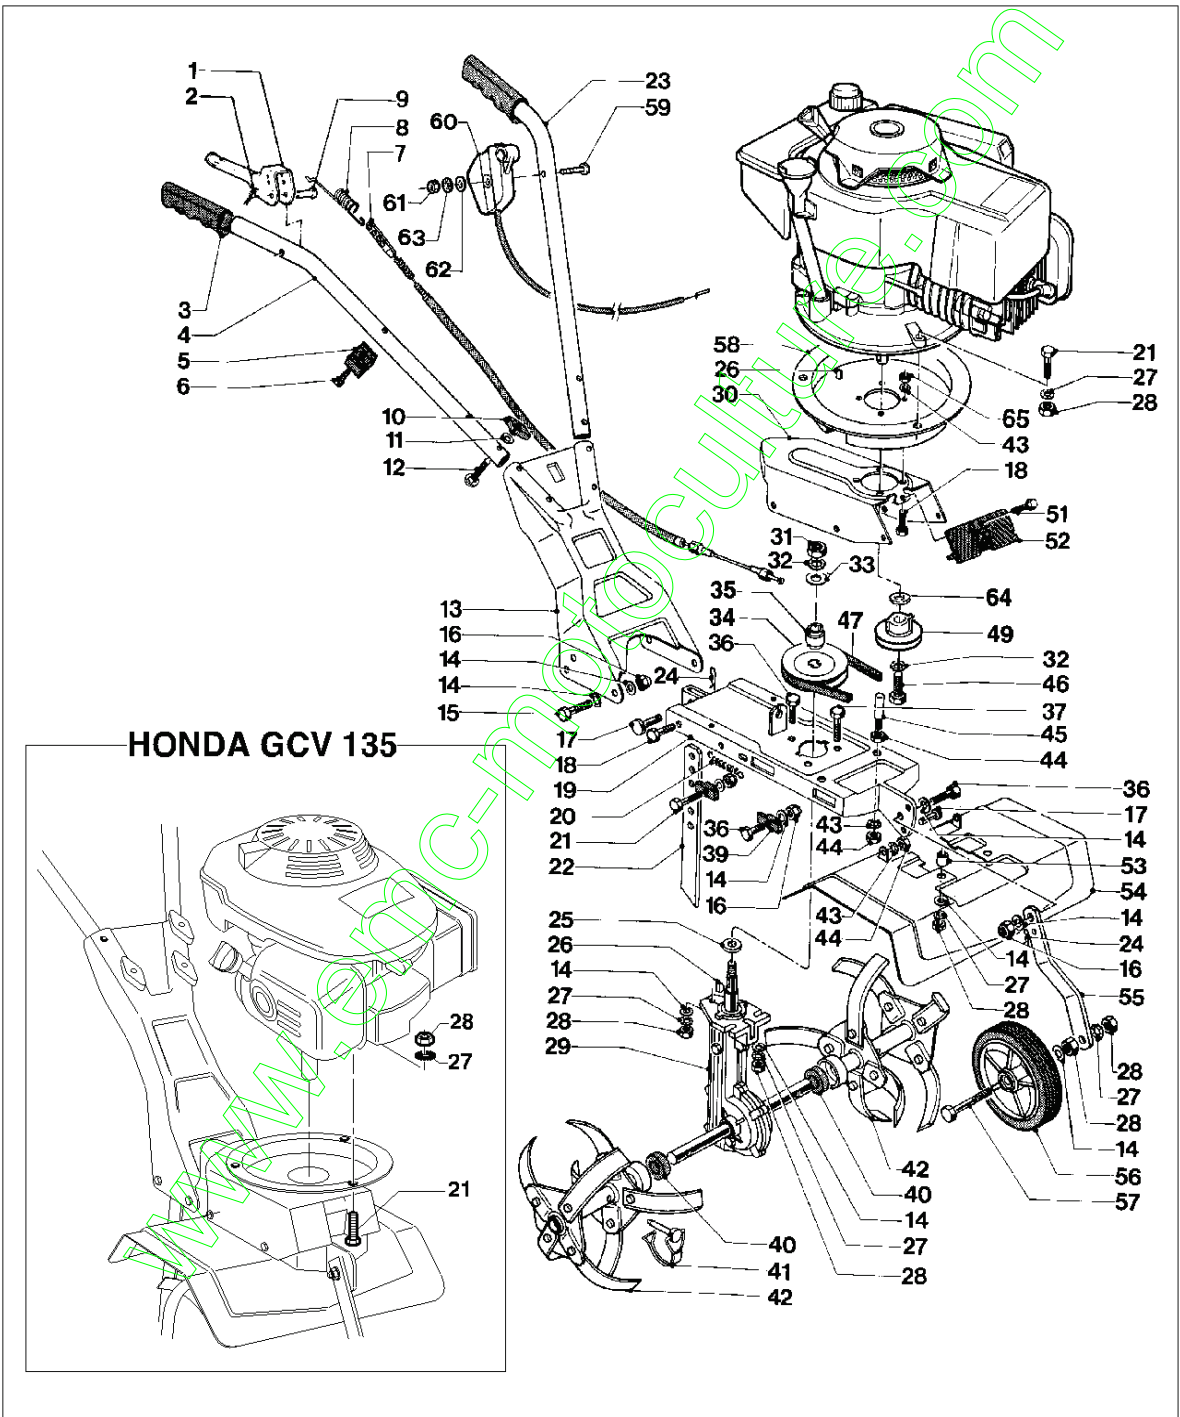

## ELECTROLUX OUTDOOR PRODUCTS

brand	McCULLOCH; PARTNER
-------	--------------------

date	2002-01	SHEET 2/2
------	---------	-----------

MPT37; MPT45; FT3540B
-----------------------

Pos	PN ELX	PN MEP	Q.ty	Note	Pos	PN ELX	PN MEP	Q.ty	Note
1	531 20 54-22	10 1286 83	1		44	531 20 71-65	10 5012 00	10	M6
2	531 20 74-08	10 6513 00	1		45	531 20 52-92	10 1229 80	2	
3	531 20 52-67	10 1226 83	2		46	531 20 80-08	20 1205 80	1	Ø 3/8" UNF x 37
4	531 20 52-61	10 1226 61	1		47	531 20 52-95	10 1230 20	1	Z17 3/4 (10x450 Li)
5	531 20 79-23	10 8761 03	1		49	531 20 53-32	10 1235 70	1	
6	531 20 79-37	10 8780 00	1	Ø 3.9x16	51	531 20 71-20	10 4274 00	1	Ø 4,8 x 13
7	531 20 52-73	10 1227 30	1		52	531 20 52-76	10 1227 63	1	
8	531 20 53-26	10 1233 80	1		53	531 20 52-96	10 1230 30	2	
9	531 20 74-09	10 6514 00	1		54	531 20 52-56	10 1226 43	1	
10	531 20 49-60	10 1157 03	4	M6	55	531 20 52-69	10 1226 93	1	
11	531 20 49-61	10 1159 00	4	Ø 6,5	56	531 20 48-76	10 0239 03	1	
12	531 20 78-42	10 8308 00	4	M6x40	57	531 20 71-05	10 4076 00	1	M8 x 70
13	531 20 52-80	10 1227 71	1		58	531 20 52-88	10 1228 93	1	
14	531 20 49-22	10 1142 00	20	Ø 8	59	531 20 53-28	10 1234 20	1	M4 x 45
15	531 20 85-85	20 3823 00	4	M8x2 0	60	531 20 53-00	10 1230 70	1	
16	531 20 85-99	20 4049 00	9	M8	60	531 20 50-96	10 1210 10	1	B&S CLASSIC mm 1150/48
17	531 20 52-93	10 1229 90	2		61	531 20 84-90	20 2805 00	1	M4
18	531 20 87-69	20 6551 00	6	TE M6 x 16	62	531 20 71-70	10 5012 50	1	Ø 4/12/1
19	531 20 52-47	10 1226 21	1		63	531 20 71-28	10 4801 00	1	Ø4E
20	531 20 52-90	10 1229 20	2		64	531 20 71-22	10 4289 00	2	Ø 10/21/2
21	531 20 51-96	10 1217 00	5	M8 x 35	65	531 20 84-91	20 2818 00	4	M6 NYLON
22	531 20 52-91	10 1229 73	1						
23	531 20 53-04	10 1230 81	1						
24	531 20 86-57	20 5012 90	2						
25	531 20 66-29	10 2447 00	1	14/29					
26	531 20 49-07	10 1009 00	2	WOODRUFF 4x6,5					
27	531 20 79-81	20 1062 00	9	8/E					
28	531 20 79-82	20 1063 00	10	M8					
29	531 20 44-21	09 1235 20	1						
30	531 20 52-53	10 1226 31	1						
31	531 20 79-78	20 1017 00	1	M10					
32	531 20 89-74	30 1021 00	2	Ø 10/E					
33	531 20 79-89	20 1130 00	1	Ø 30/10					
34	531 20 52-43	10 1225 90	1						
35	531 20 52-86	10 1228 70	1						
36	531 20 85-86	20 3853 00	4	M8x 25					
37	531 20 49-05	10 0691 00	2	M8x 45					
39	531 20 52-75	10 1227 53	4						
40	531 20 52-97	10 1230 43	2						
41	531 20 52-71	10 1227 10	2						
42	531 20 52-70	10 1227 03	2						
43	531 20 84-99	20 2866 06	8	Ø 6/E					