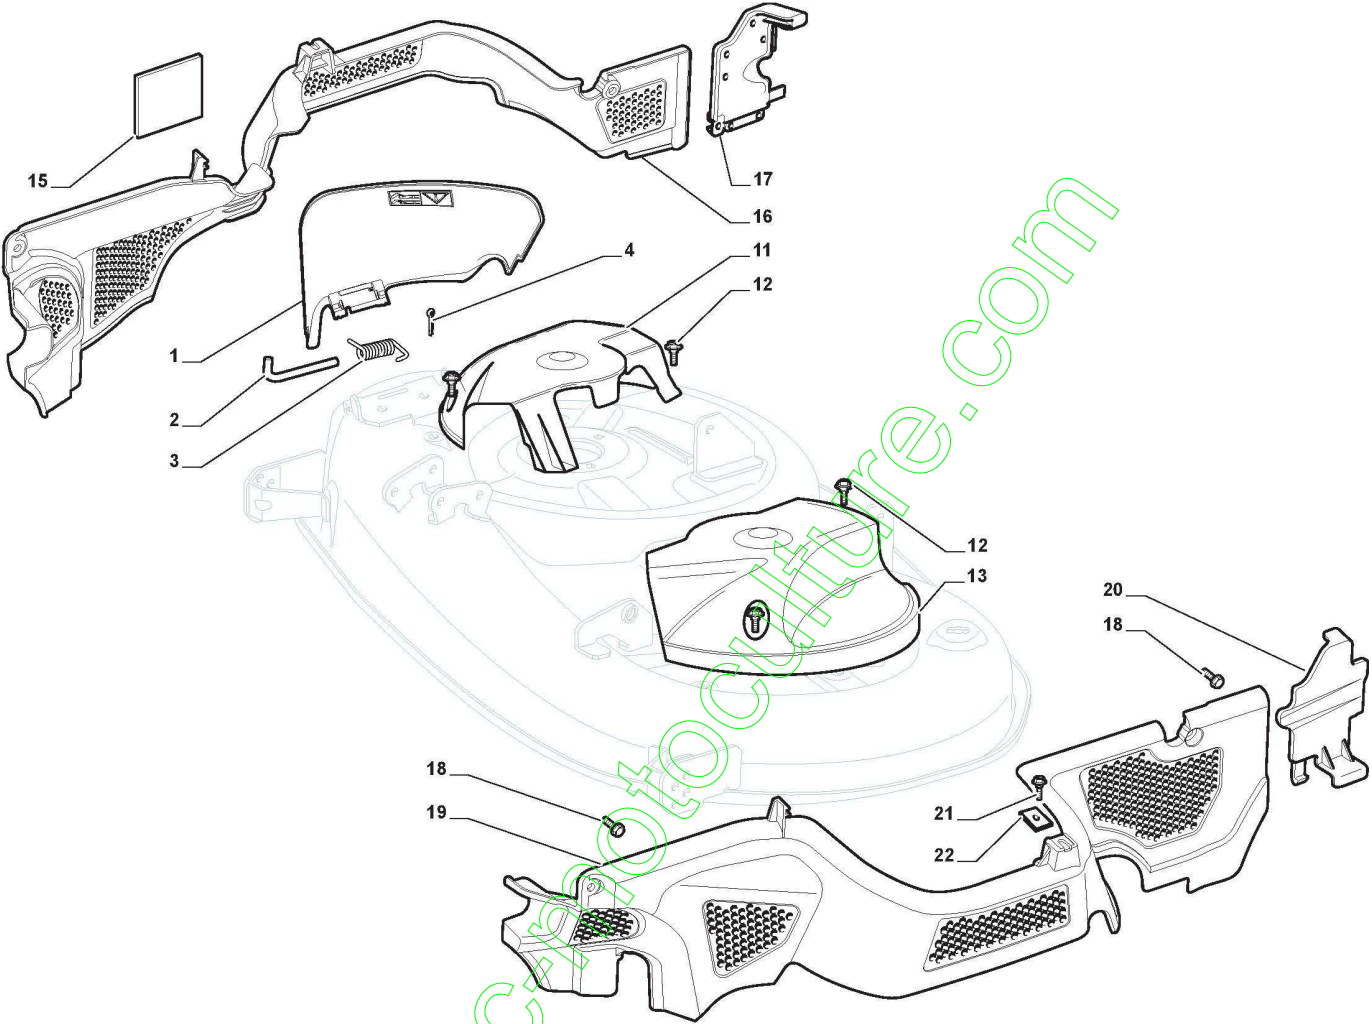

Protections Courroie

Réf. N°	Q.té :	Code article	Description	Articles	De	Jusqu'à
1	1	325600087/0	Protection En Sortie			To
1	1	325600087/1	Protection En Sortie		From	31-August-2013
2	1	125510073/0	Pivot			
3	1	125430242/1	Ressort			
4	1	112141418/0	Goupille			
11	1	325600088/0	Carter Protection Courroie Droit			
12	4	125943006/0	Vis			
13	1	325600089/0	Carter Protection Courroie Gauche			To
13	1	325600089/1	Carter Protection Courroie Gauche		From	01-September-2016
16	1	325060154/0	Carter			
17	1	325600082/0	Protection			
18	4	125943011/0	Vis			
19	1	325060155/0	Carter			
20	1	325600083/0	Protection			
21	2	127943051/0	Vis			
22	2	112437506/0	Plaquette			

www.emc-motoculture.com