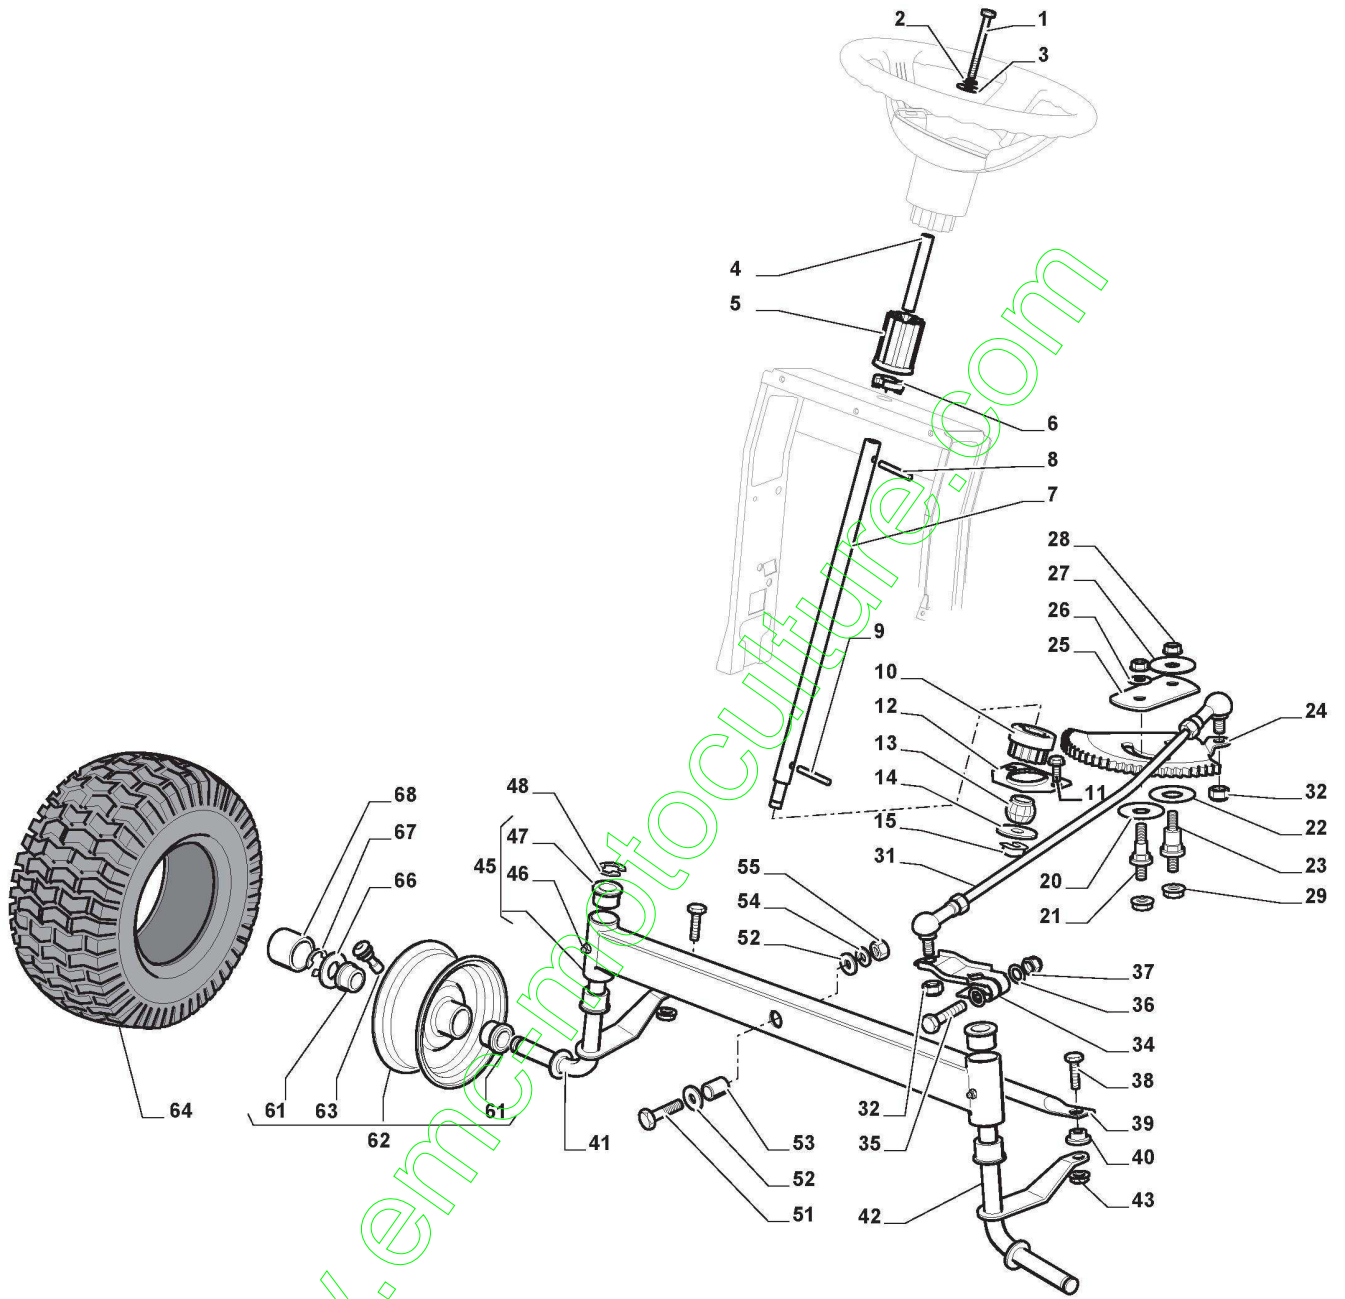

Barre De Direction

Réf. N°	Q.té :	Code article	Description	Articles	De	Jusqu'à
1	1	112692050/0	Vis			
2	1	112540260/0	Rondelle			
3	1	112523070/0	Rondelle			
4	1	125160047/0	Entretoise			
5	1	325785318/0	Support			
6	1	325038008/0	Douille			
7	1	125520007/0	Tube De Direction			
8	1	112620300/0	Goupille 6x50			
9	1	112622650/0	Goupille			
10	1	125570003/0	Pignon			
11	2	127943051/0	Vis			
12	1	325785213/0	Support Joint Barre			To
12	1	325785213/1	Support		From	
13	1	325743000/0	Joint		01-Septem	
14	1	112521370/0	Rondelle		ber-2010	
15	1	112436030/0	Plaquette			
20	1	322672151/0	Rondelle Antifricion			
21	1	125510104/0	Pivot			
22	1	125670023/0	Rondelle			
23	1	125510109/0	Pivot			
24	1	325735519/0	Secteur Direction			
25	1	325547233/0	Plaquette			
26	1	112369500/0	Disque Elastique			
27	1	122160400/0	Disque Elastique			
28	2	112155010/0	Ecrou			
29	2	112154210/0	Ecrou			
31	1	382000566/0	Barre De Direction			
32	2	112156602/0	Ecrou			
34	1	325318243/0	Levier			
35	1	112692390/0	Vis			
36	2	112521360/0	Rondelle			
37	1	112156602/0	Ecrou			
38	2	125510103/0	Pivot			
39	1	325840029/0	Tirant			
40	2	325038007/0	Douille			
41	1	382230373/0	Fuseau Droit			
42	1	382230375/0	Fuseau Gauche			
43	2	112155000/0	Ecrou			
45	1	382034030/0	Balancier Avec Douille Et Graisseur			
46	2	112379511/0	Graisseur			
47	4	125034002/1	Douille			
48	1	112001010/0	Anneau Benzing			
51	1	112692695/0	Vis			
52	2	112523100/0	Rondelle			
53	1	125160016/0	Entretoise			
54	1	112587100/0	Grower			
55	1	112295300/0	Ecrou			
61	4	125122200/2	Roulement