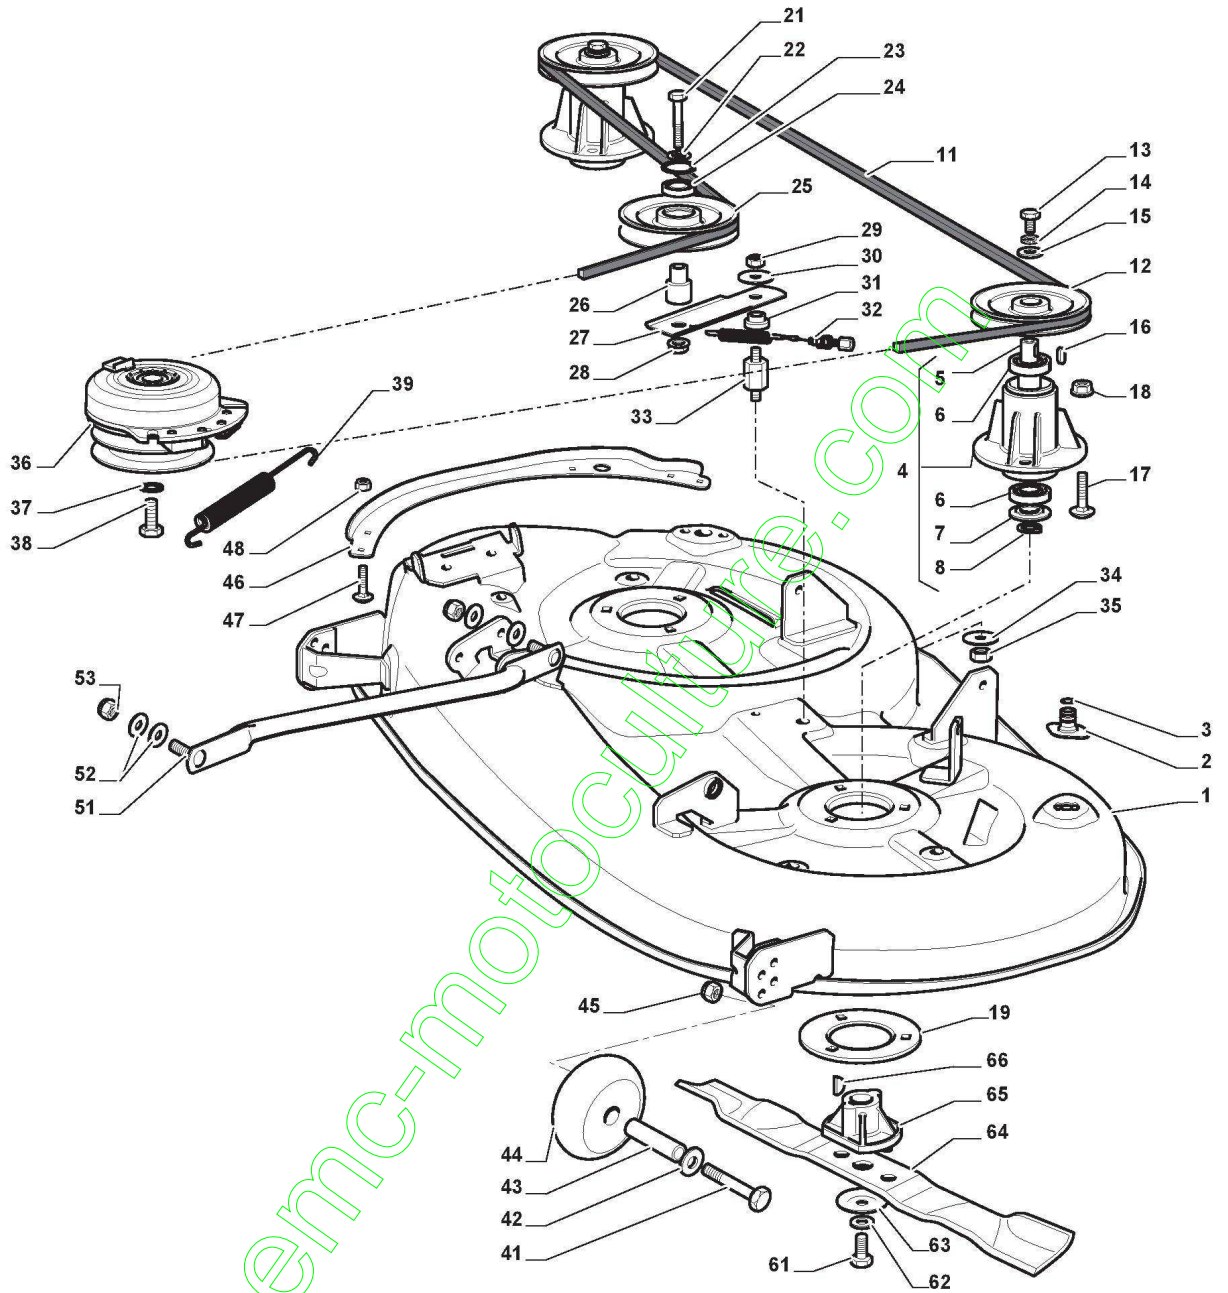

Plateau De Coupe avec Embrayage Electromagnétique

Réf. N°	Q.té :	Code article	Description	Articles	De	Jusqu'à
1	1	382565069/0	Plateau De Coupe Noir			To 31-August-2014
1	1	382565069/2	Plateau De Coupe Noir		From 01-Septem-2014	
2	2	325033086/0	Raccord Tuyau D'Eau			
3	2	119035000/0	Joint Or			
4	2	382207204/0	Ensemble Bride			To 31-August-2015
4	2	382207204/1	Ensemble Bride		From 01-Septem-2015	
5	2	125020804/0	Arbre Lame			
6	4	119216040/0	Roulement		From 01-Septem-2015	To 31-August-2015
6	4	119216047/0	Roulement			To 31-August-2014
7	2	325160501/0	Protege-Poussiere			
8	2	112609260/0	Seeger			
11	1	135061506/0	Courroie			
12	2	125601571/0	Poulie			
13	2	112793102/0	Vis			
14	2	112540260/0	Rondelle			
15	2	125670007/0	Rondelle			
16	2	112139480/0	Clavette			
17	6	112818700/0	Vis			
18	6	112154210/0	Ecrou			
19	2	325160505/0	Disque			
21	1	112691800/0	Vis			
22	1	112524010/0	Rondelle			
23	1	112610800/0	Anneau Ressort			
24	1	119216041/0	Roulement		From 01-Septem-2014	To 31-August-2014
24	1	119216048/0	Roulement			To 31-August-2014
25	1	125601586/0	Poulie			
26	1	125160056/0	Entretoise			
27	1	325318255/0	Levier			
28	1	112293201/0	Ecrou			
29	1	112155020/0	Ecrou			
30	1	125670022/0	Rondelle			
31	1	125040635/0	Douille			
32	1	382004619/0	Fil			
33	1	125160057/0	Entretoise			To 31-August-2014
33	1	125160057/1	Entretoise		From 01-Septem-ber-2014	
34	1	112523080/0	Rondelle			
35	1	112156602/0	Ecrou			
36	1	118399062/0	Friction			
37	1	112543000/0	Rondelle			
38	1	112737320/0	Vis			
39	1	122430216/0	Rondelle De Tension			To 31-August-2010
39	1	122430216/1	Ressort		From 01-Septem-ber-2010	
39	1	125430277/0	Ressort		From 01-Septem-ber-2011	
41	2	112692050/0	Vis			
42	2	112523060/0	Rondelle			
43	2	125510072/0	Pivot			
44	2	182700001/0	Roulettes Antiscalp			
45	2	112293201/0	Ecrou