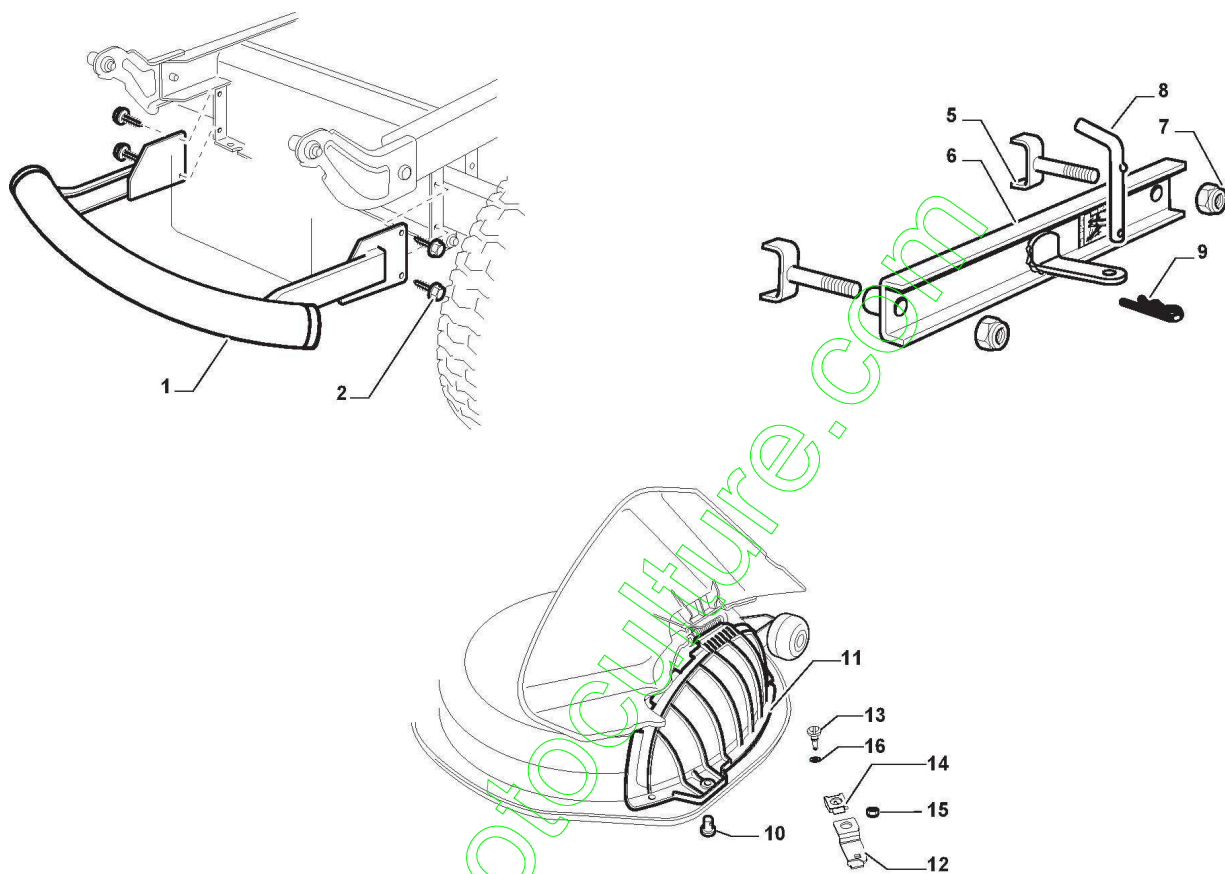

Accessoires Sur Demande

Réf. N°	Q.té :	Code article	Description	Articles	De	Jusqu'à
1	1	382869038/0	Protection Silencieux			
2	4	125943008/0	Vis			
5	2	382650211/0	Renforcement			
6	1	382033111/0	Tige			
7	2	112155000/0	Ecrou			
8	1	125510021/1	Pivot			
9	1	124487999/0	Goupille			
10	2	112815205/0	Vis			
11	1	325140101/0	Deflecteur			To 31-August- 2014
11	1	325140107/0	Deflecteur		From	
12	1	125510111/0	Pivot			To 31-August- 2014
12	2	325785473/0	Pivot		From	
13	1	125580040/0	Bondon		From	
13	1	125580041/0	Bondon		01-Septem ber-2015	To
14	1	112437507/0	Plaquette			To
14	1	118737221/0	Plate		From	31-August- 2015
15	2	112154510/0	Ecrou			
16	1	112604899/0	Fixateur A Couronne			

www.emc-motoculture.com