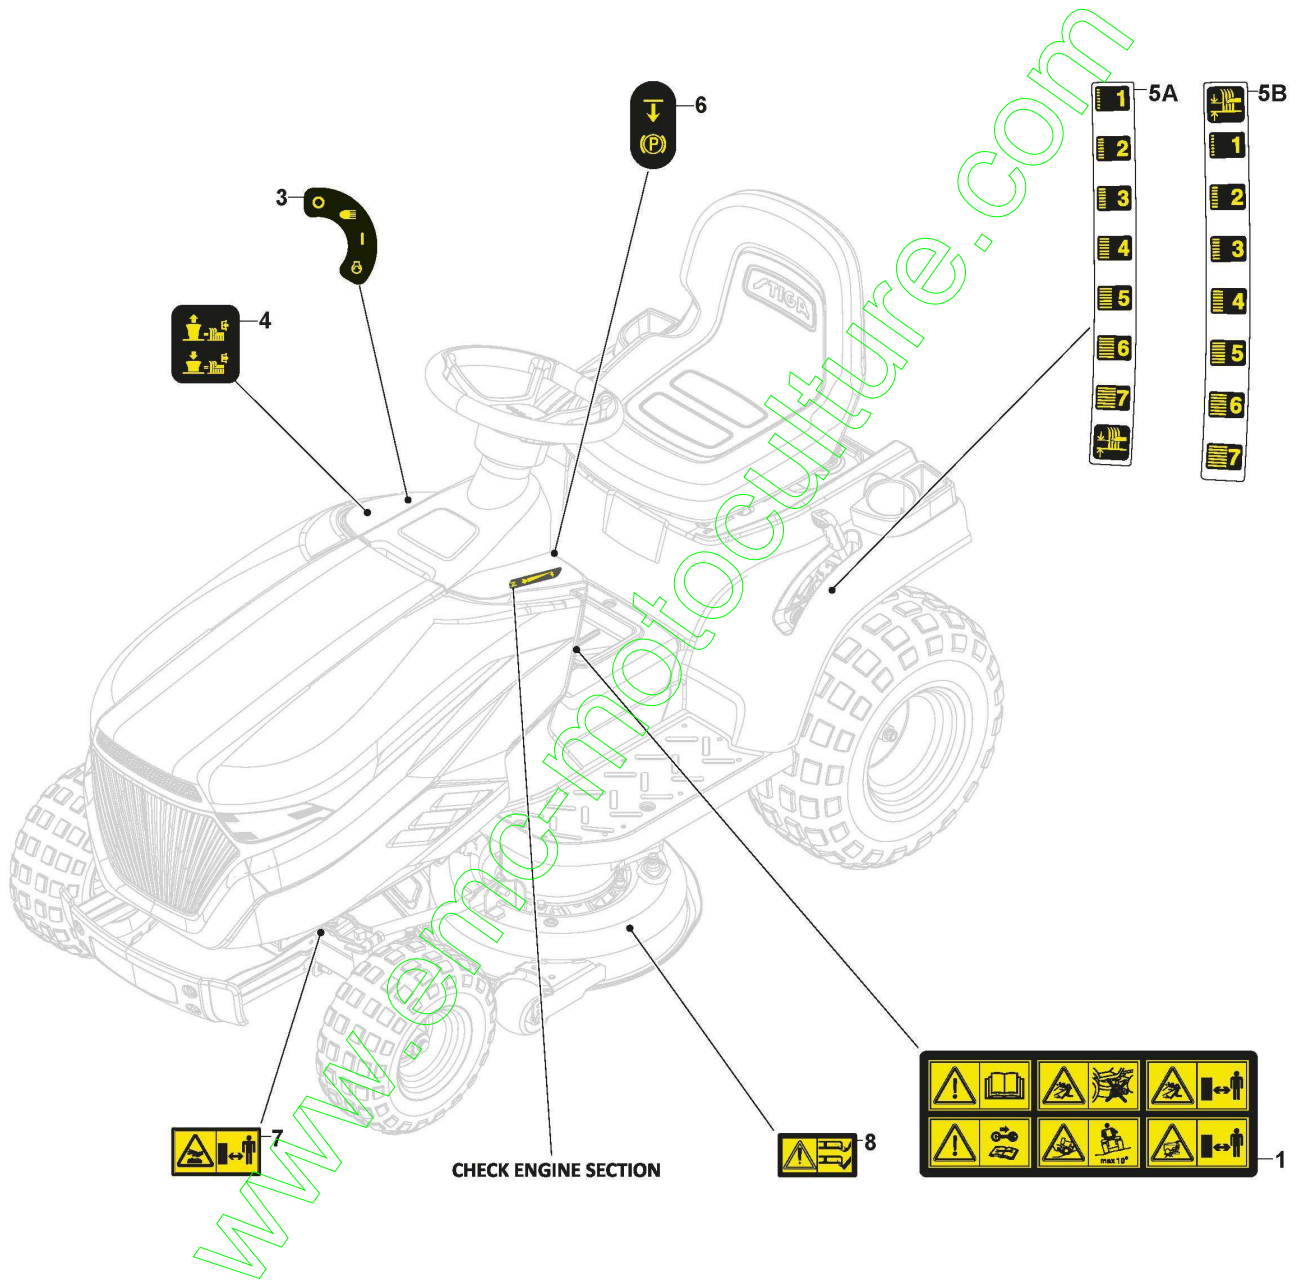

Etiquettes

Réf. N°	Q.té :	Code article	Description	Articles	De	Jusqu'à
1	1	114362365/1	Etiquette	No more used from 01.11.2022		
3	1	114363699/0	Etiquette			
4	1	114361438/0	Etiquette			
5A	1	114363701/0	Etiquette			
5B	1	114366142/0	Etikett			
6	1	114363701/0	Etiquette			
7	2	114364961/3	Etiquette			
8	1	114356699/1	Etiquette De Plaque De Danger			

www.emc-motoculture.com