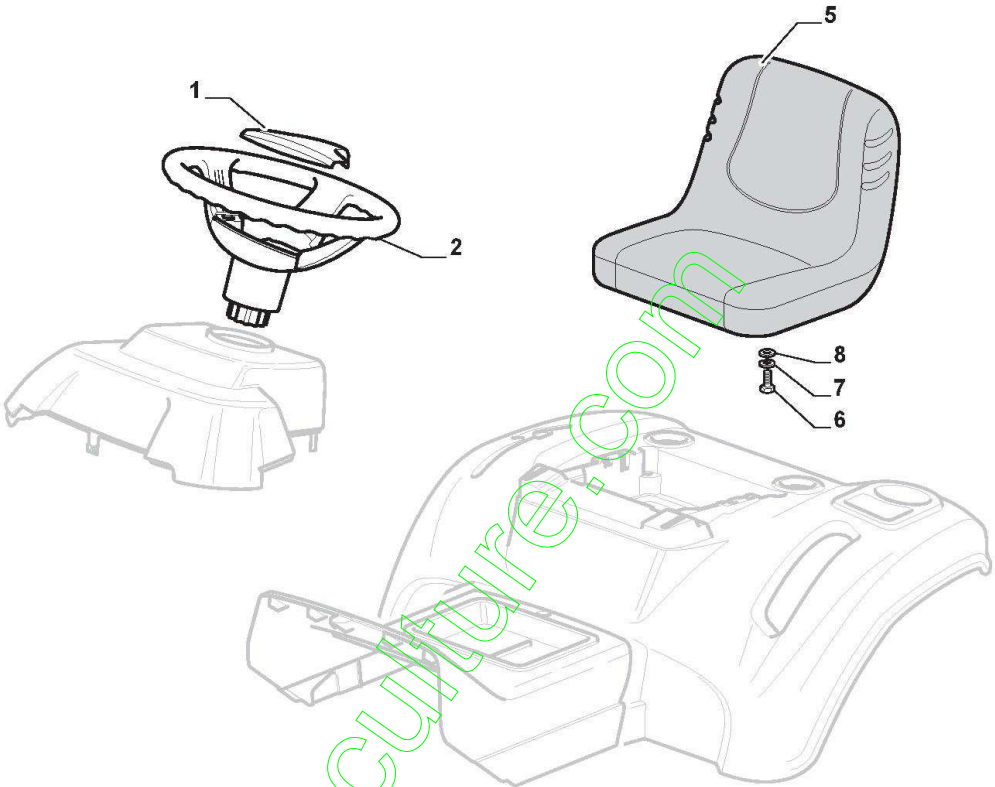

Siege & Volant

Réf. N°	Q.té :	Code article	Description	Articles	De	Jusqu'à
1	1	325580503/0	Plaque Volant			
2	1	325961219/0	Volant			
5	1	125722463/0	Siege			To
5	1	125722483/0	Siege		From	31-August-2017
6	4	112792611/0	Vis			
7	4	112540260/0	Rondelle			
8	4	112523060/0	Rondelle			

www.emc-motoculture.com