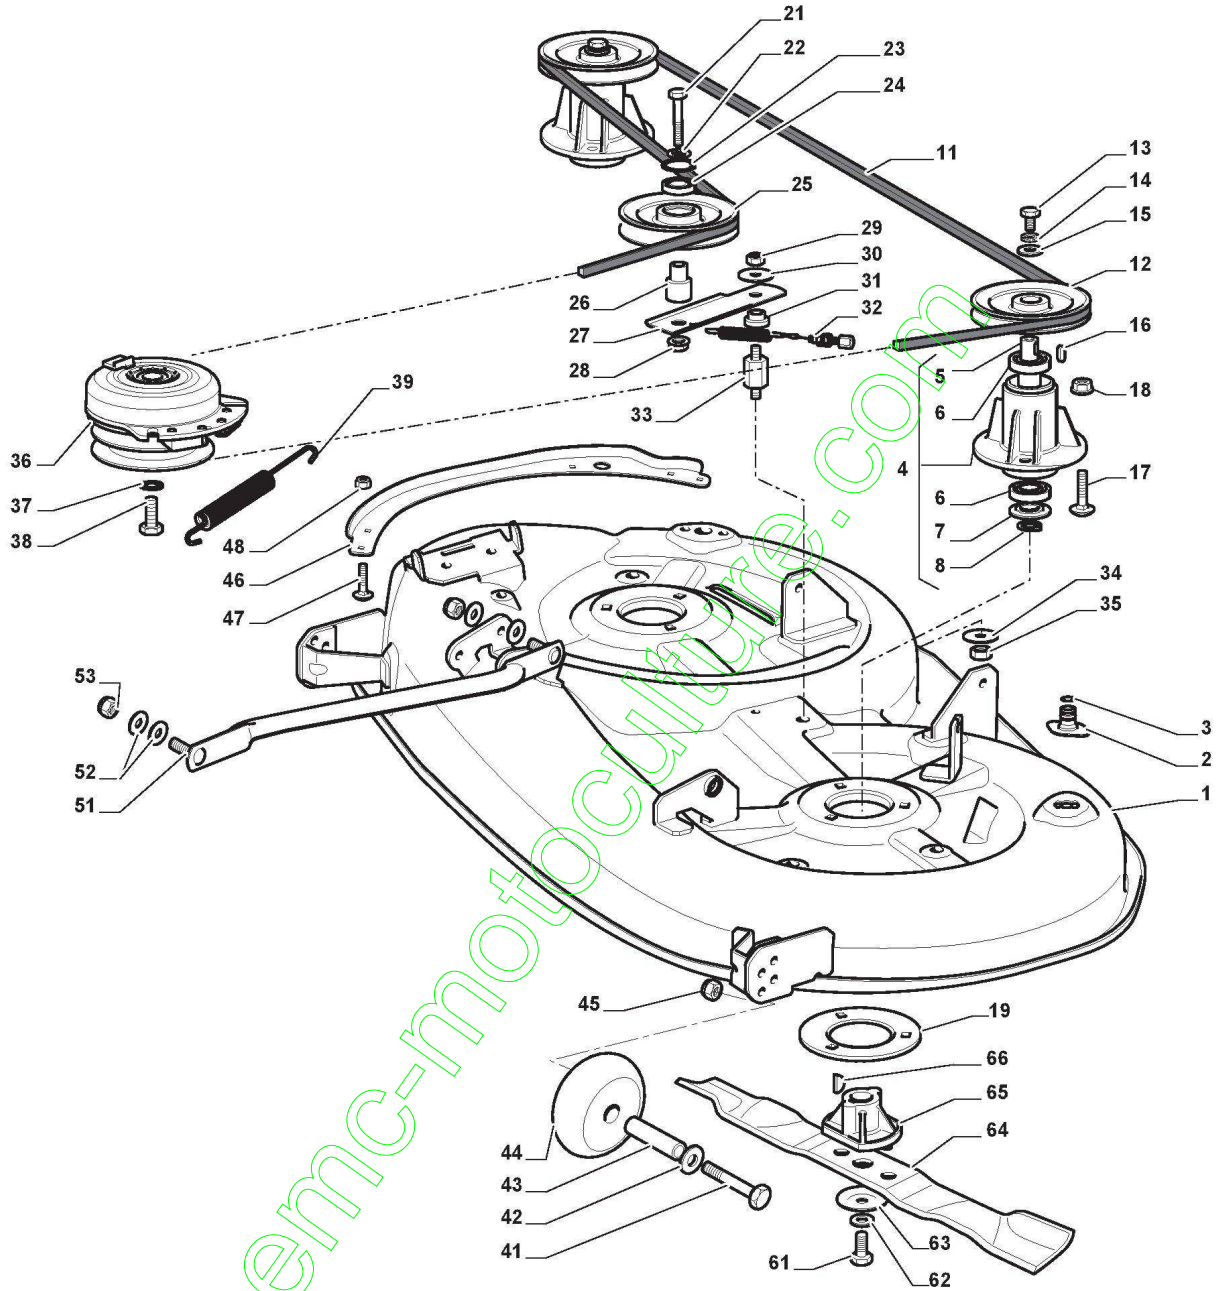

www.encyclophoto.com

Soulevement Plateau De Coupe

Réf. N°	Q.té :	Code article	Description	Articles	De	Jusqu'à
1	1	325394533/0	Poignée			
2	1	382318229/0	Levier			
3	1	382318231/0	Axe			
4	1	112674700/0	Vis			
5	1	125430261/0	Ressort			
6	1	112154510/0	Ecrou			
7	2	325038006/0	Douille			
8	1	325785297/0	Support			
9	2	125943009/0	Vis			
10	1	325735515/0	Secteur Direction			
11	2	125943009/0	Vis			
12	1	112793701/0	Vis			
13	1	125040636/0	Douille			
14	1	125601579/0	Poulie			
15	1	382004620/0	Fil			
16	1	112523060/0	Rondelle			
17	1	112293201/0	Ecrou			
21	1	382318239/0	Axe			
22	4	112735599/0	Vis			
23	2	325547231/0	Plaquette			
24	1	112155000/0	Ecrou			
26	2	325670011/0	Rondelle Antifriccion			
27	1	382000569/0	Tige De Connexion			To
27	1	382000569/1	Tige De Connexion	for the replacement check Service Bulletin RO_043	From 01-Septem	31-August- 2011
28	1	112521350/0	Rondelle			
29	1	382318237/0	Axe			
30	1	112604899/0	Fixateur A Couronne			
31	1	325547231/0	Plaquette			
32	2	112735599/0	Vis			
34	3	325670008/1	Rondelle			
35	3	125510107/1	Pivot			
36	3	112156602/0	Ecrou			
37	3	112295200/0	Ecrou			
38	3	125840012/0	Tirant			
39	3	112523060/0	Rondelle			
41	3	124487998/0	Goupille			
43	3	112156602/0	Ecrou			
44	6	325670008/1	Rondelle			

Plateau De Coupe avec Embrayage Electromagnétique

Réf. N°	Q.té :	Code article	Description	Articles	De	Jusqu'à
46	1	325547259/0	Renforcement			
47	5	112815200/0	Vis			
48	5	112154510/0	Ecrou			
51	2	382000565/0	Tige Balancier			
52	8	325670008/1	Rondelle			
53	4	112156602/0	Ecrou			
61	2	112735694/0	Vis			
62	2	112523080/0	Rondelle			
63	2	122160400/0	Disque Elastique			
64	2	182004357/0	Lame, Mulching			
65	2	125463200/0	Moyeu Lame			
66	2	112139100/0	Languette			