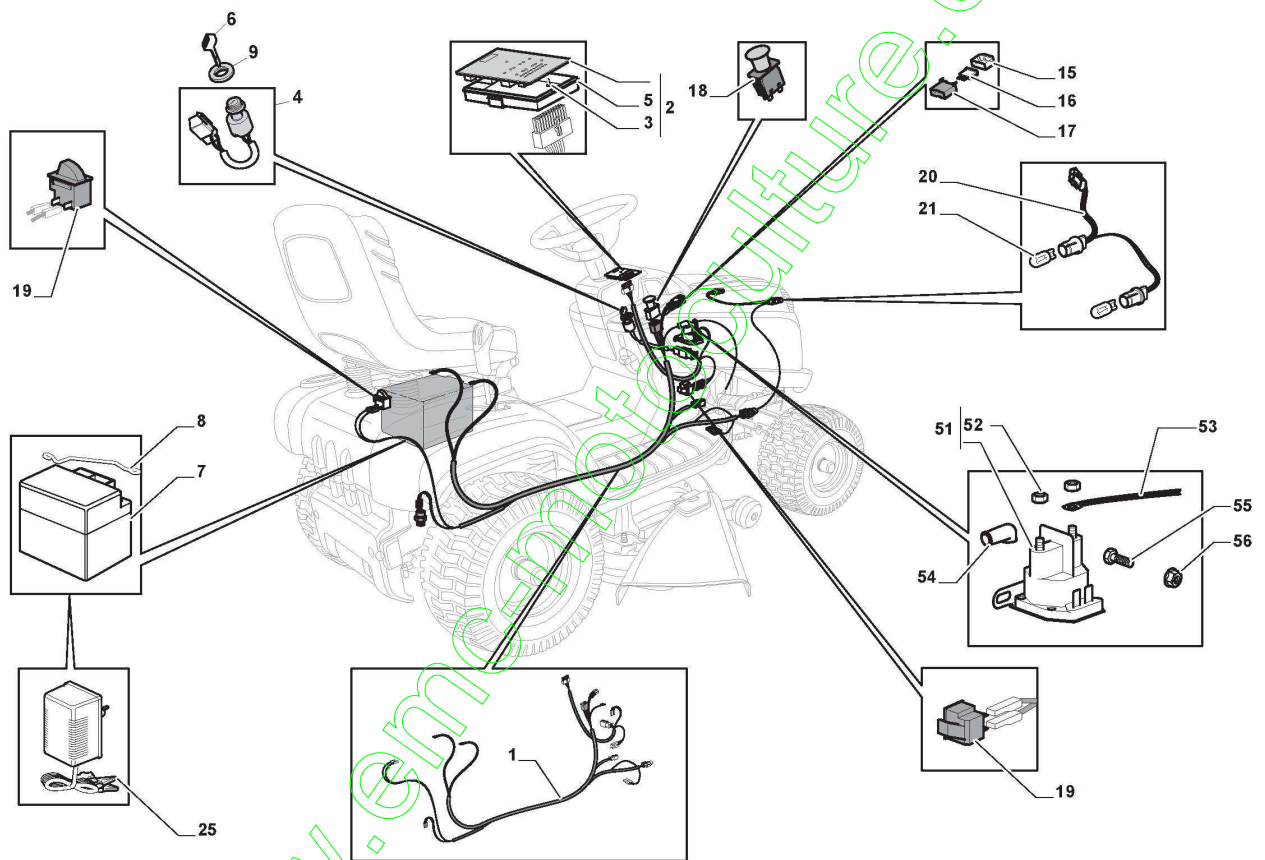

Parties Electriques

Réf. N°	Q.té :	Code article	Description	Articles	De	Jusqu'à
1	1	182040157/0	Ens. Cablages	Specific for Models with Honda engine		To 31-August-2014
1	1	182040158/0	Ens. Cablages	For Hydrostatic Models		To 31-August-2014
1	1	182040196/0	Ens. Cablages	For Hydro Models	From 01-Septem 2014	To 31-August-2014
1	1	182040197/0	Ens. Cablages	Specific for Models with Honda engine	From 01-Septem 2014	To 31-August-2014
2	1	382722429/0	Carte Electronique			To 31-August-2014
2	1	382722443/0	Carte Electronique		From 01-Septem 2014	To 31-August-2014
3	1	112735101/0	Vis			
4	1	118450075/0	Interrupteur Demarrage			To 31-August-2014
4	1	118450075/1	Interrupteur Demarrage		From 01-Septem 2014	To 31-August-2014
5	1	325600080/0	Protection De Carte		From 01-Septem 2014	To 31-August-2014
6	1	118210023/0	Clef A Demarrage			
7	1	118120002/1	Batterie 12V 18AH			
8	1	125430265/1	Ressort			
9	1	118400863/0	Manchon Expansible			
15	2	133215000/0	Couvercle			
16	1	133340036/0	Fusible 25 A			
16	1	133340040/0	Fusible 10 A			
17	2	133500007/0	Tableau De Fusible			
18	1	118450074/0	Interrupteur Embrajage	Red		
19	2	119410613/0	Microinterrupteur			
21	2	118459100/0	Ampoule De Phares			
25	1	182180090/0	Chargeur De Batteries 12V 1A - CE Plugg	CE Plug		
51	1	118736112/0	Solenoid			
52	2	112361005/0	Ecrou			
53	1	125065002/0	Cable			
54	1	118564864/1	Capuchon			
55	1	112790781/0	Vis			
56	2	112154510/0	Ecrou			

www.emc-motoculture.com