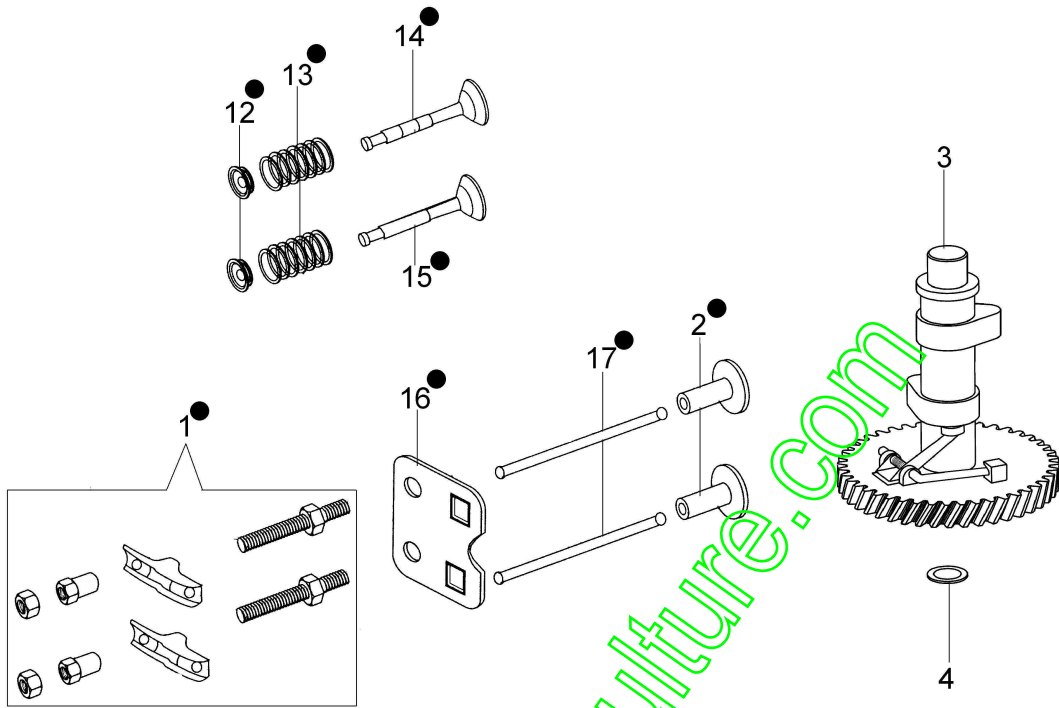

Illustration Tête cylindre et soupape

Réf.N°	Q.té	Code de l'article	Description	Validité depuis	Validité jusqu'à	Notes	Bulletin
1	2	L66150368	Balancier				
2	2	L66150403	Guide				
3	1	L66150404	Arbre à cames				
4	1	L66150399	Rondelle				
5	1	3055123	Bougie				
6	4	L66150396	Goujon				
7	1	L66150215	Tête cylindre				
8	4	L66150005	Vis				
9	4	L66150393	Vis				
10	2	L66150350	Goupille				
11	1	L66150394	Couvercle				
12	2	L66150398	Guide ressort				
13	2	L66150366	Ressort soupape				
14	1	L66150400	Kit soupape suction/évacuation				
15	1	L66150400	Kit soupape suction/évacuation				
16	1	L66150401	Bride				
17	2	L66150402	Tige balancier				
18	1	L66150209	Kit joints				

www.emc-motoculture.com