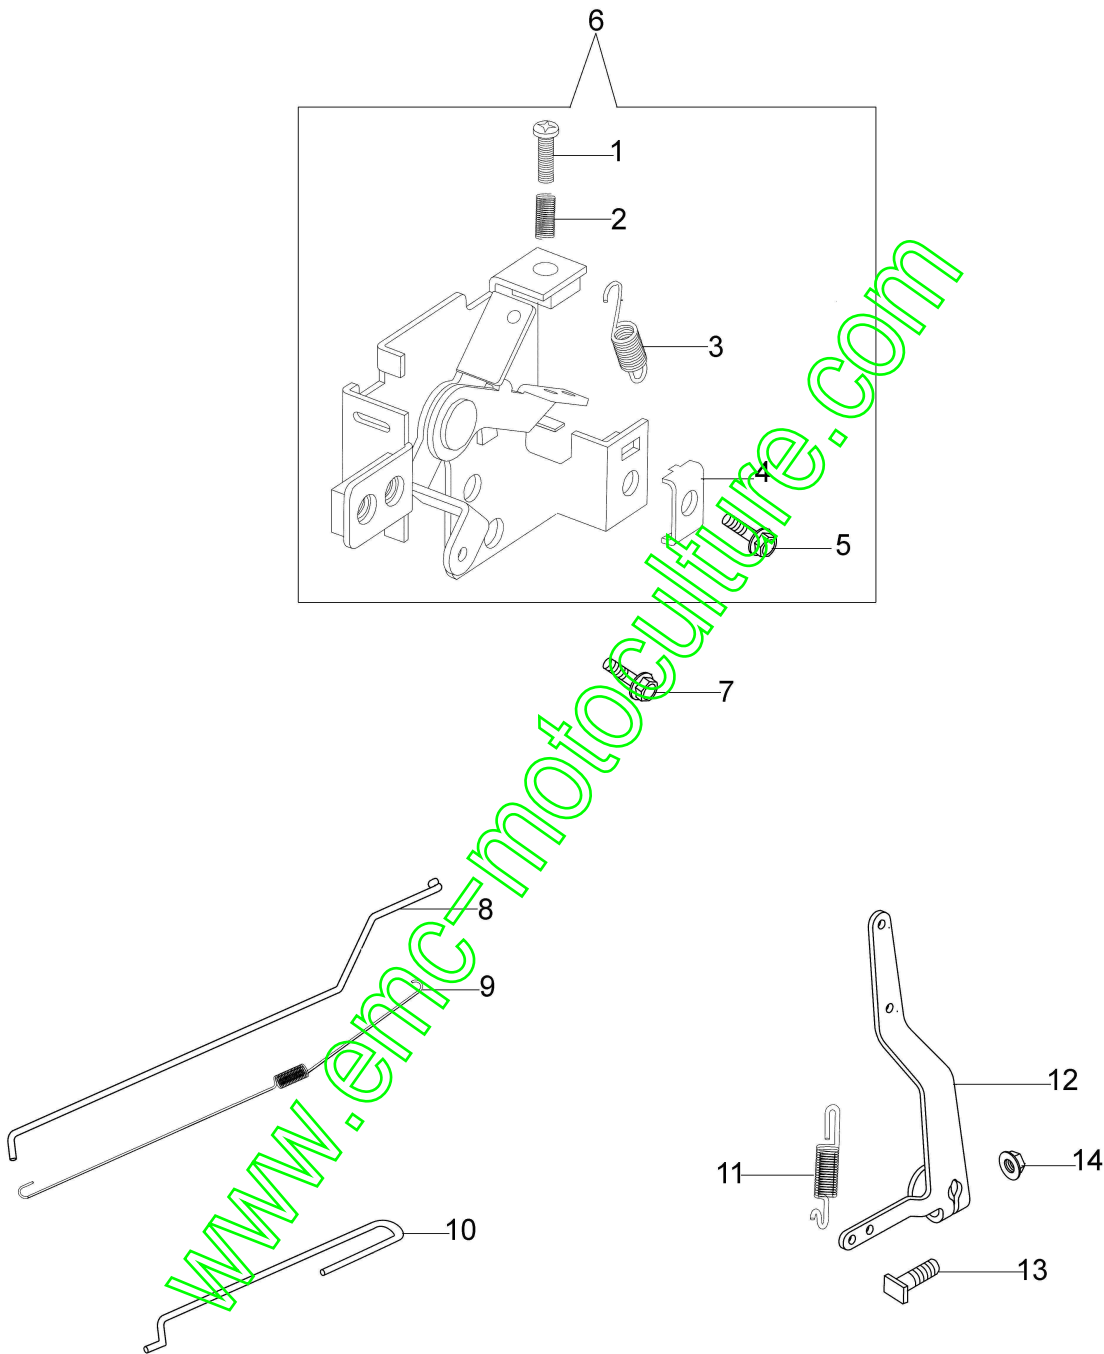

Illustration Levier compl.

Réf.N°	Q.té	Code de l'article	Description	Validité depuis	Validité jusqu'à	Notes	Bulletin
1	1	L66150168	Vis de réglage				
2	1	L66150169	Ressort				
3	1	L66150170	Ressort				
4	1	L66150468	Bride				
5	1	L66150172	Vis				
6	1	L66150470	Levier complet				
7	2	L66150464	Vis				
8	1	L66150236	Tige				
9	1	L66150237	Ressort				
10	1	L66150461	Levier accélérateur				
11	1	L66150448	Ressort				
12	1	L66150447	Levier de commande				
13	1	L66150382	Vis				
14	1	L66150185	Ecrou				

www.emc-motoculture.com