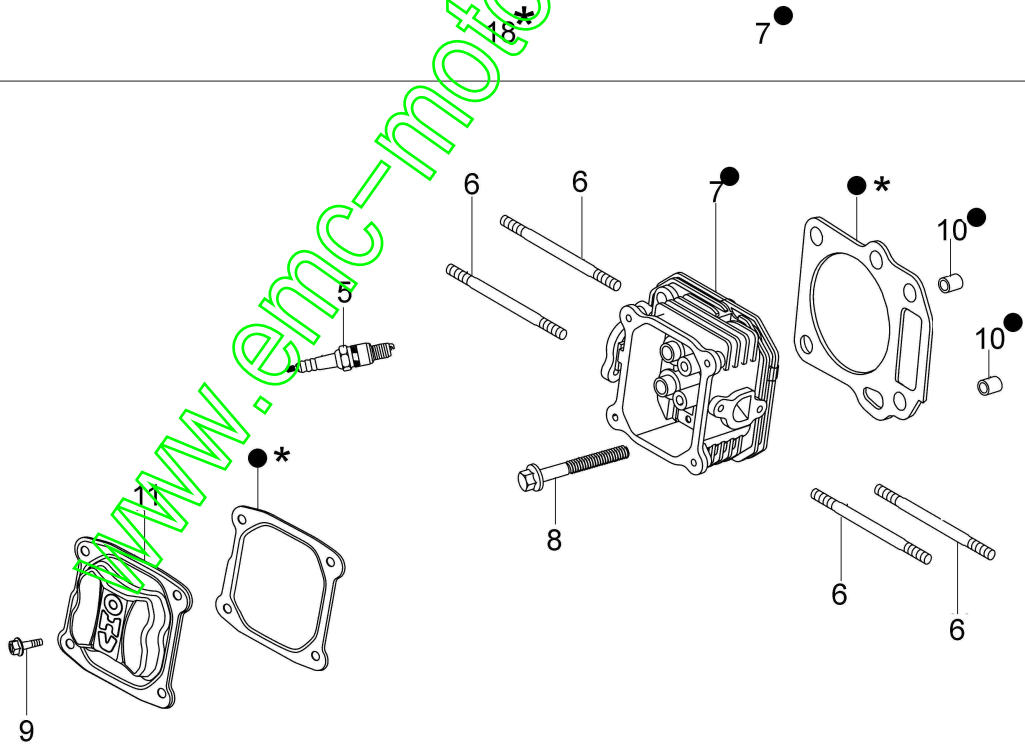

Illustration Tête cylindre et soupape

Réf.N°	Q.té	Code de l'article	Description	Validité depuis	Validité jusqu'à	Notes	Bulletin
1	2	L66150368	Balancier				
2	2	L66150403	Guide				
3	1	L66150404	Arbre à cames				
4	1	L66150399	Rondelle				
5	1	3055123	Bougie				
6	4	L66150396	Goujon				
7	1	L66150215	Tête cylindre				
8	4	L66150005	Vis				
9	4	L66150393	Vis				
10	2	L66150350	Goupille				
11	1	L66150394	Couvercle				
12	2	L66150398	Guide ressort				
13	2	L66150366	Ressort soupape				
14	1	L66150400	Kit soupape suction/évacuation				
15	1	L66150400	Kit soupape suction/évacuation				
16	1	L66150401	Bride				
17	2	L66150402	Tige balancier				
18	1	L66150209	Kit joints				

www.emc-motoculture.com