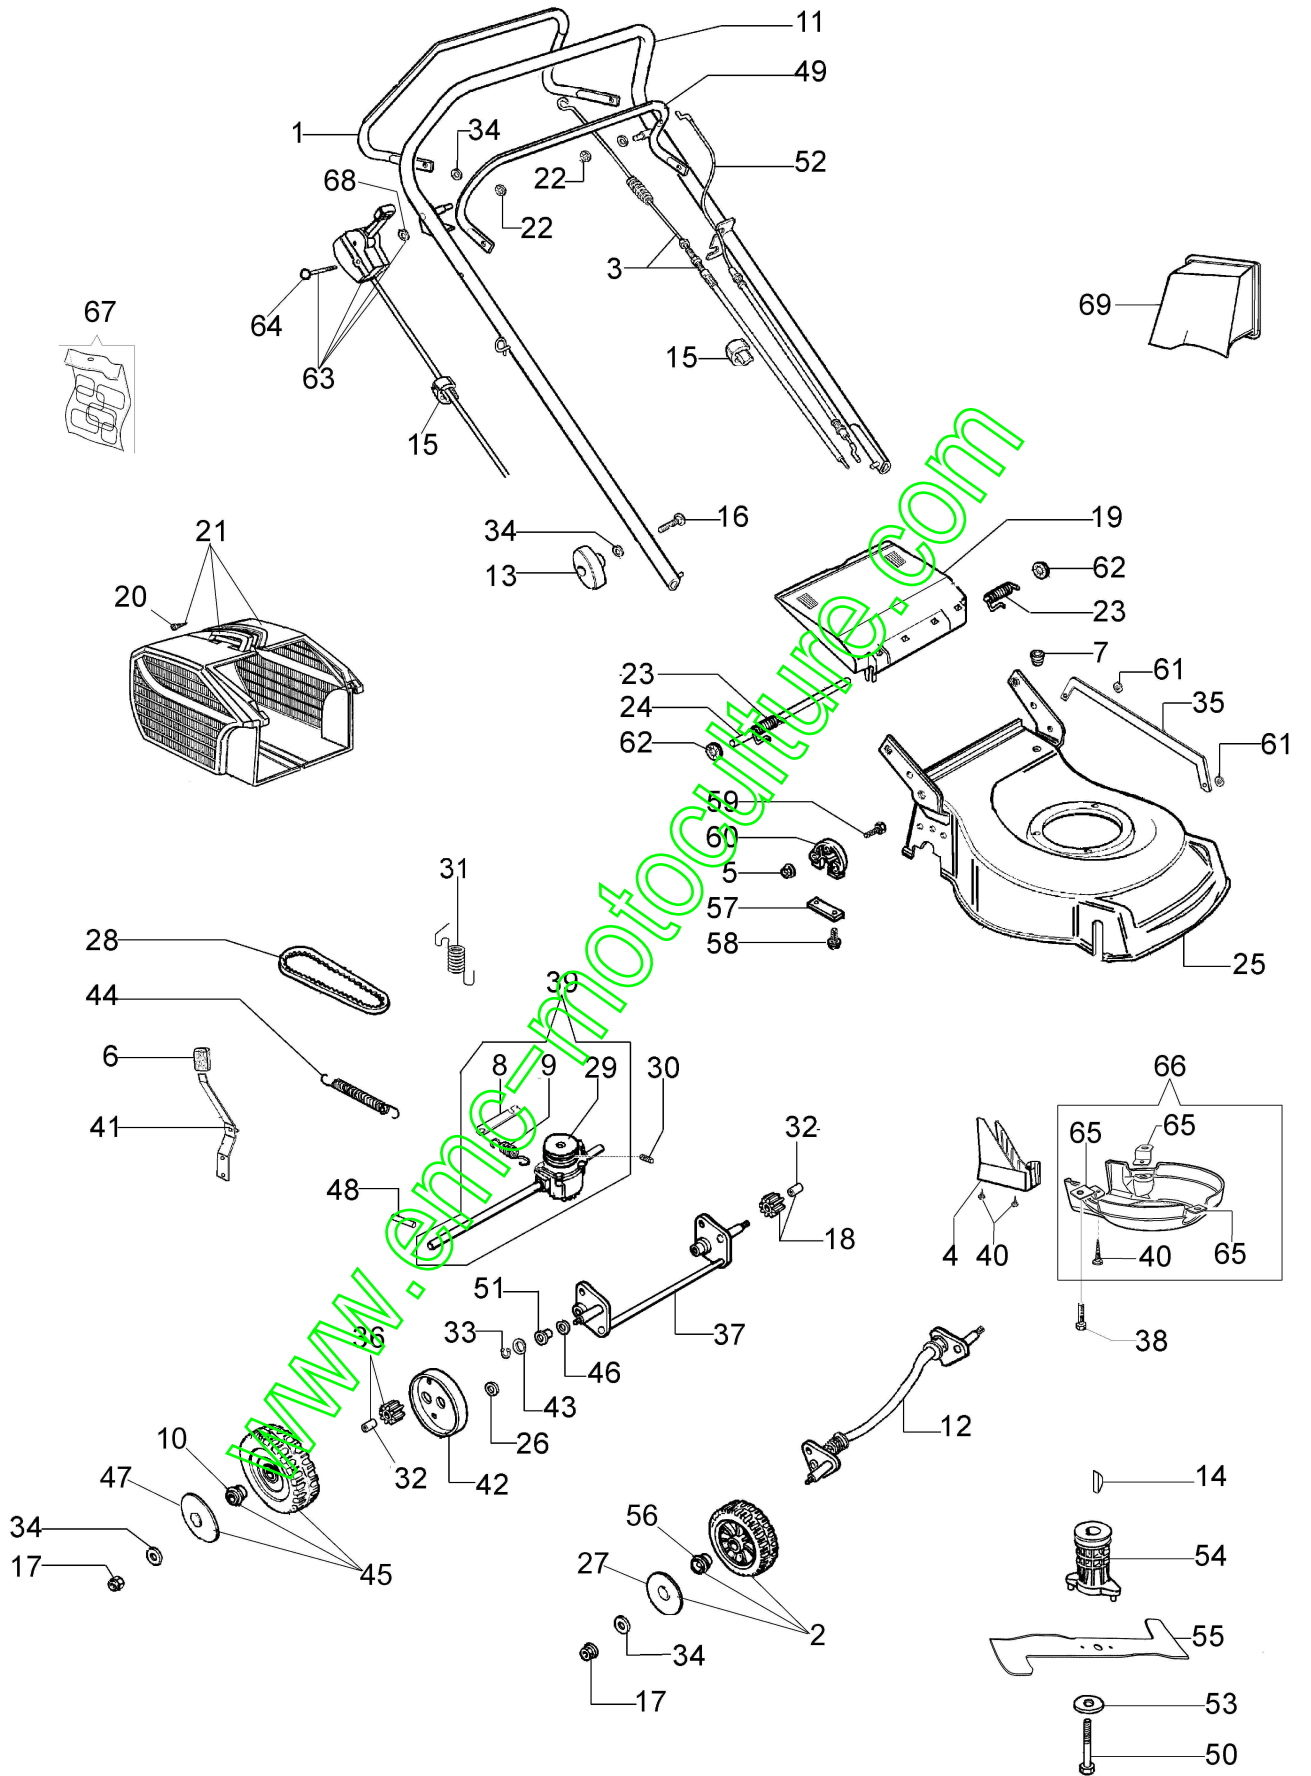

## Illustration Vue éclatée

Réf.N°	Q.té	Code de l'article	Description	Validité depuis	Validité jusqu'à	Notes	Bulletin
1	1	66060105R	Levier traction				
2	2	66110281	Kit roue				
3	1	66060058CR	Câble traction				BT5-074-06/14
3	1	66070653R	Câble traction				BT5-074-06/14
4	1	66110013R	Protection				
5	1	3914006R	Ecrou				
6	1	66070021R	Poignee				
7	1	66030038	Passe-cable				
8	1	66070100	Levier				
9	1	66070099R	Ressort				
10	4	66030057R	Roulement				
11	1	66060104AR	Guidon				
12	1	66070748	Kit essieu				BT5-050-12/08
13	2	4119013AR	Poignée de serrage				
14	1	8202126R	Clavette				
15	2	66060231	Bande				
16	2	3910015R	Vis				
17	4	3933032R	Ecrou				
18	1	66070437R	Pignon gauche	SN 6275173850			BT5-079-04/15
19	1	66110014R	Fermature				
20	4	3960013R	Vis				
21	1	66112001R	Sac complet				
22	2	3045033R	Arret				
23	1	66110610	Kit ressort				
24	1	66110026R	Goujon				
25	1	66110730R	Chassis				
26	2	3916015R	Rondelle				
27	2	66110278R	Enjoliveur				
28	1	66030037R	Courroie				
29	1	66070450R	Poulie	SN 6271101978			BT5-066-06/11
30	1	3801010R	Vis				
31	1	66070035BR	Ressort				BT5-074-06/14
31	1	66070652R	Ressort				BT5-074-06/14
32	2	66070435R	Bague	SN 6275173850			BT5-079-04/15
33	1	3024012R	Bague seeger				
34	7	3916008R	Rondelle				
35	1	66110012	Tige				
36	1	66070436R	Pignon droite	SN 6275173850			BT5-079-04/15
37	1	66070013C	Essieu posterieur				
38	3	3806076R	Vis				
39	1	66070755	Transmission	SN 6271101978			BT5-053-06/09, BT5-066-06/11, BT5-074-06/14
40	2	011200035R	Vis				
41	1	66070018	Levier				
42	1	66070060	Enjoliveur				
43	1	66030044	Entretoise				
44	1	66070036R	Ressort				