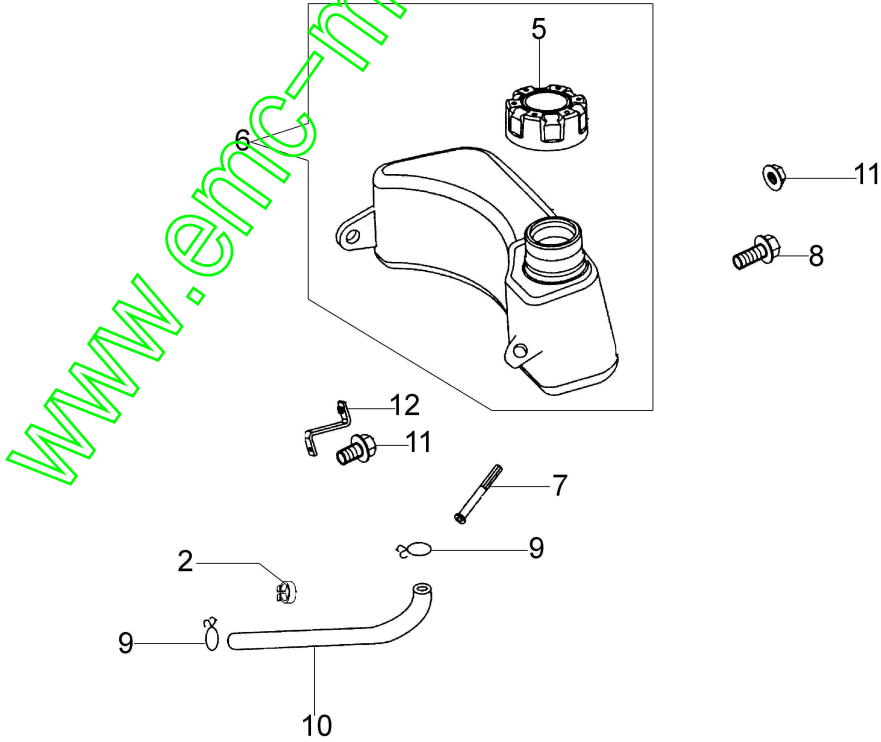

Illustration Réservoir et couvercle

Réf.N°	Q.té	Code de l'article	Description	Validité depuis	Validité jusqu'à	Notes	Bulletin
1	1	L66150189	Couvercle				
2	1	L66150440	Clip				
3	1	L66150191	Couvercle ventilateur				
4	1	L66150192	Vis				
5	1	L66150437	Bouchon				
6	1	L66150220	Reservoir complet				
7	1	L66150439	Filtre				
8	1	L66150197	Vis				
9	2	L66150435	Clip				
10	1	L66150432	Tuyau				
11	1	L66150464	Vis				
12	1	L66150202	Support réservoir				

www.emc-motoculture.com