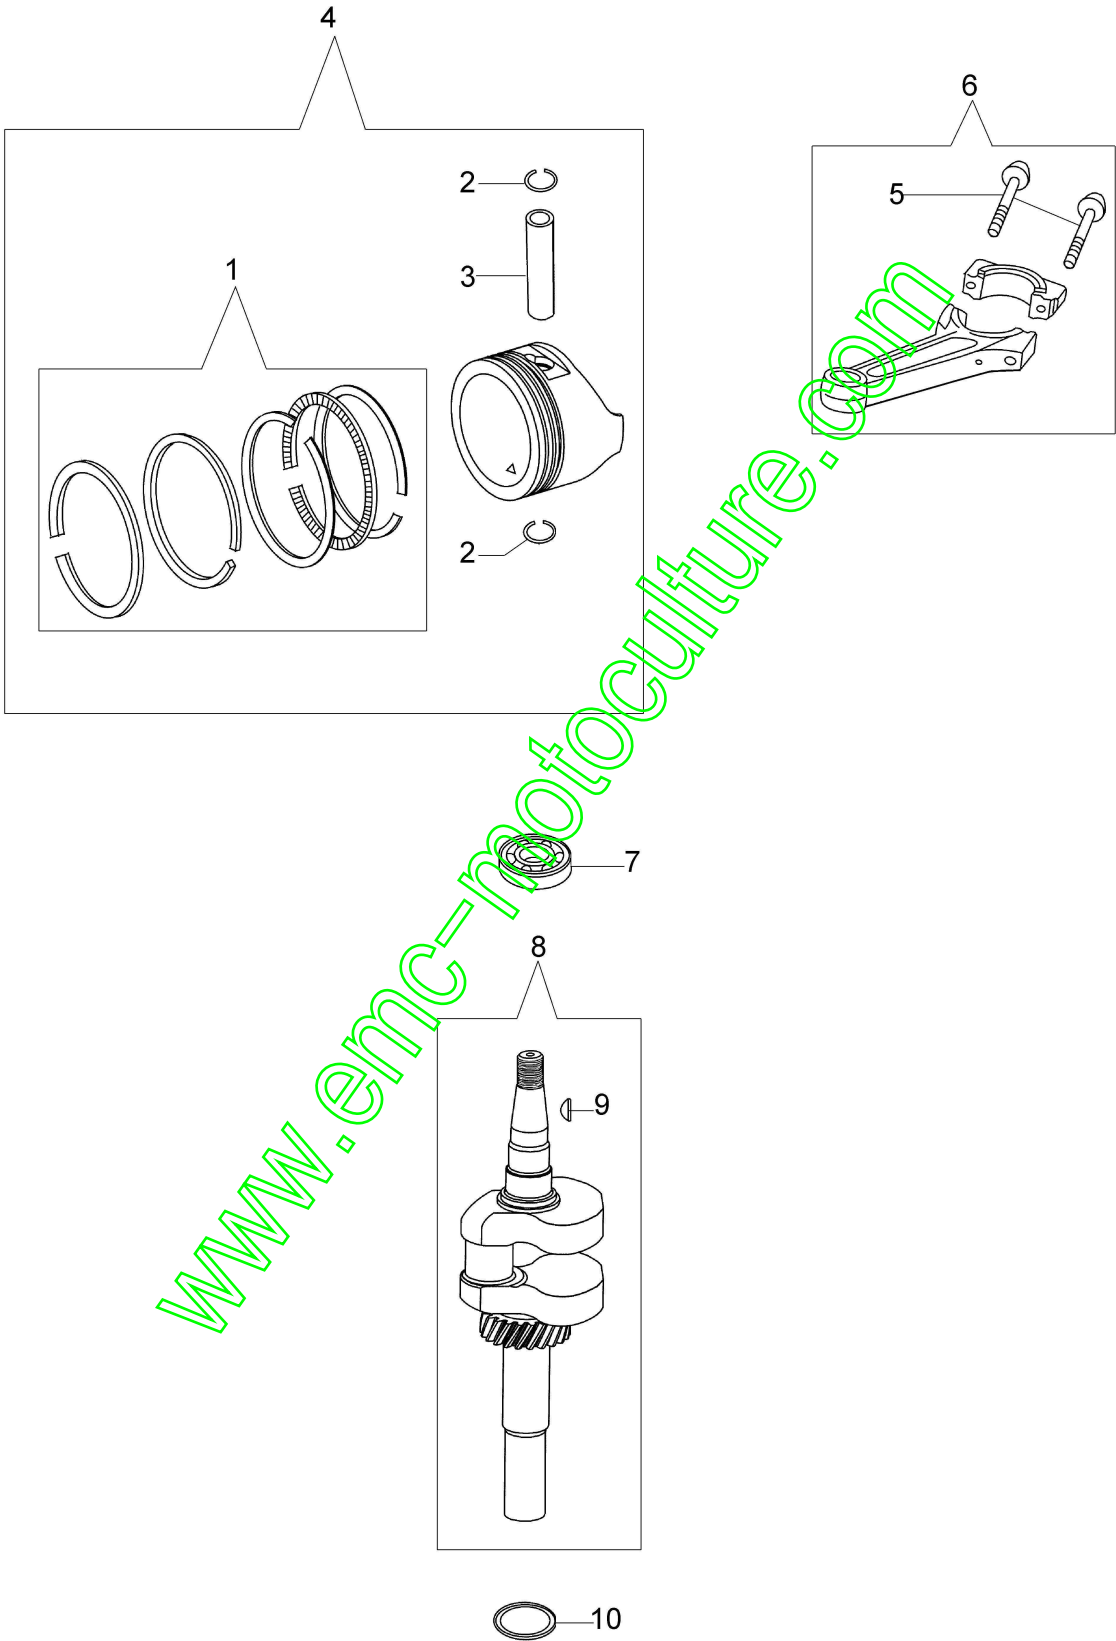

Illustration Vilebrequin et piston

Réf.N°	Q.té	Code de l'article	Description	Validité depuis	Validité jusqu'à	Notes	Bulletin
1	1	L66150070	Kit segments				
2	2	L66150372	Arret				
3	1	L66150342	Axe piston				
4	1	L66150217A	Piston complet				
5	2	L66150078	Vis bielle				
6	1	L66150421	Bielle cpl.				
7	1	L66150355	Roulement				
8	1	L66150423	Vilebrequin				
9	1	L66150081	Clavette				
10	1	L66150424	Rondelle				

www.emc-motoculture.com