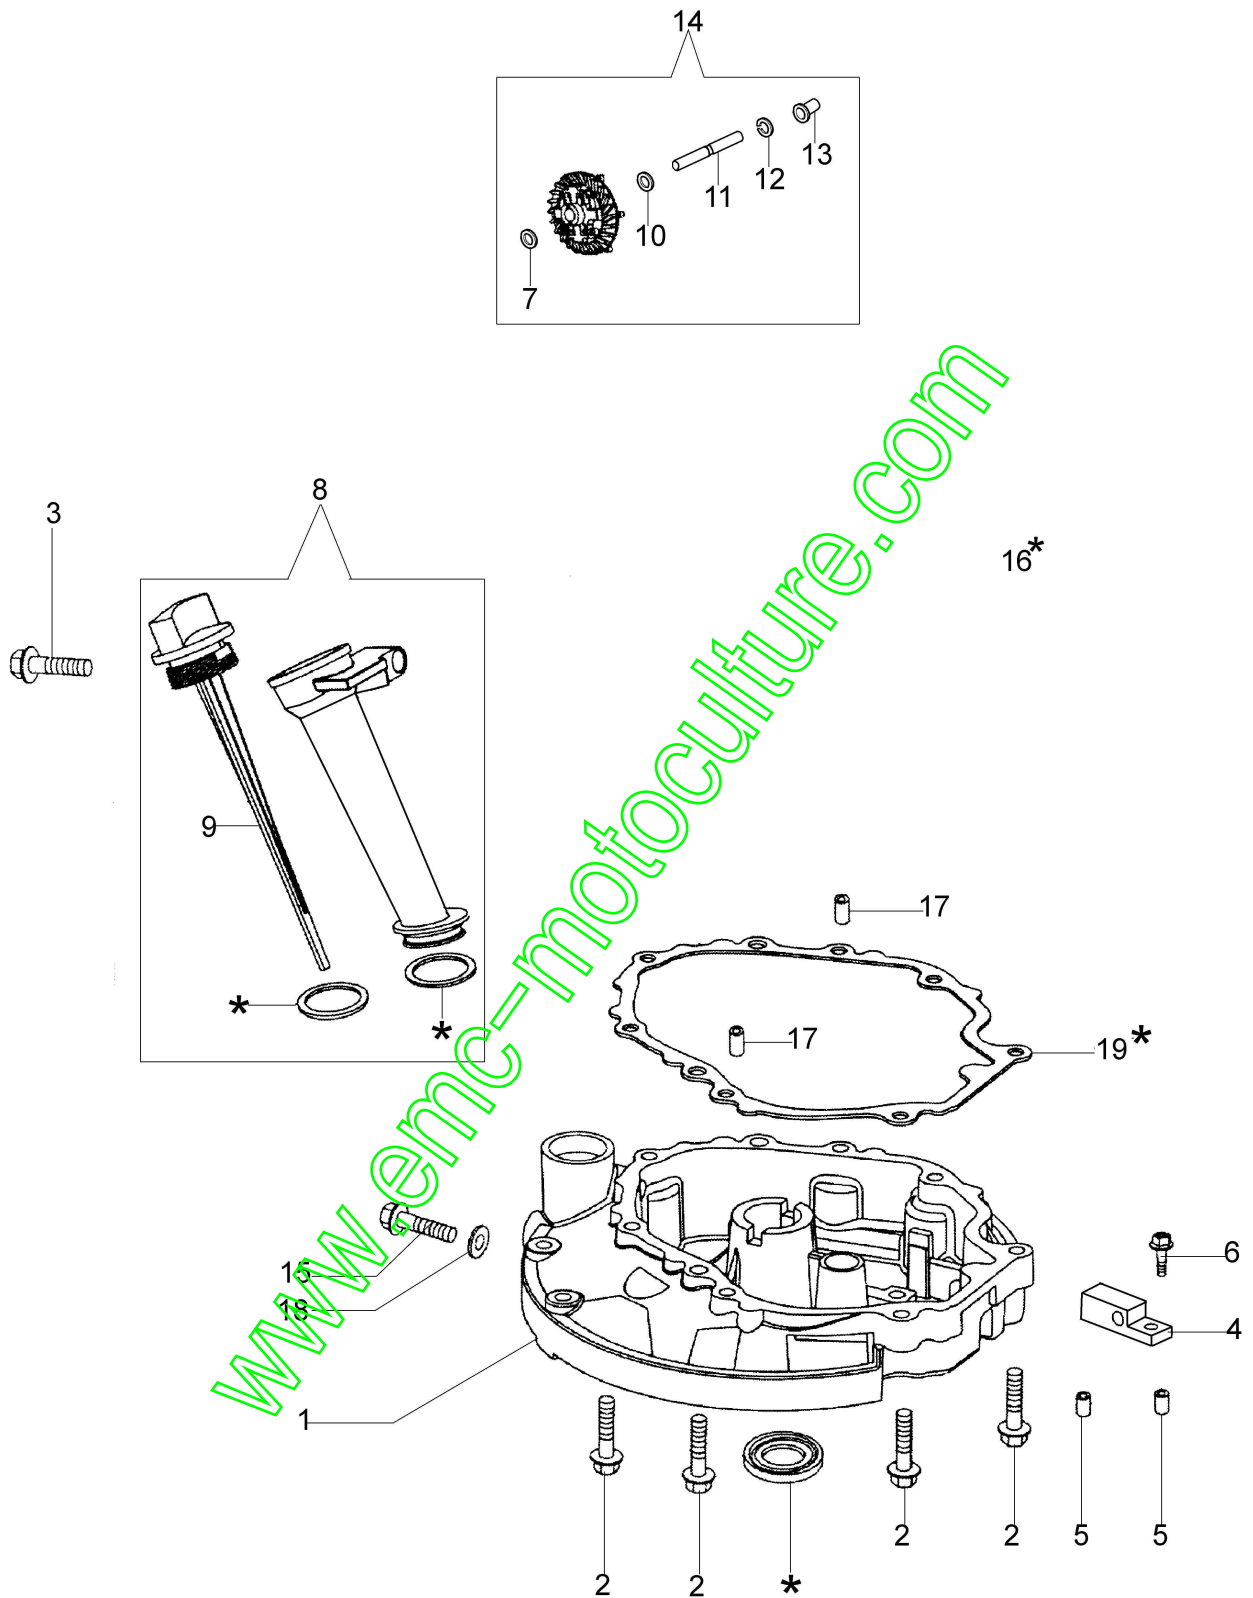

Illustration Couvercle subassment

Réf.N°	Q.té	Code de l'article	Description	Validité depuis	Validité jusqu'à	Notes	Bulletin
1	1	L66150044	Couvercle				
2	7	L66150452	Vis				
3	3	L66150453	Vis				
4	1	L66150454	Plaquette				
5	2	L66150455	Bague				
6	1	L66150456	Vis				
7	1	L66150035	Rondelle				
8	1	L66150458	Kit bouchon huile				
9	1	L66150458	Kit bouchon huile				
10	1	L66150053	Rondelle				
11	1	L66150054	Axe de guidage				
12	1	L66150304	Regulateur				
13	1	L66150304	Regulateur				
14	1	L66150457	Regulateur				
15	1	L66150352	Vis				
16	1	L66150209	Kit joints				
17	2	L66150357	Goupille				
18	1	L66150354	Rondelle				
19	1	L66150463	Joint	10/2008			
19	1	L66150695	Joint		09/2008		

www.emc-motoculture.com