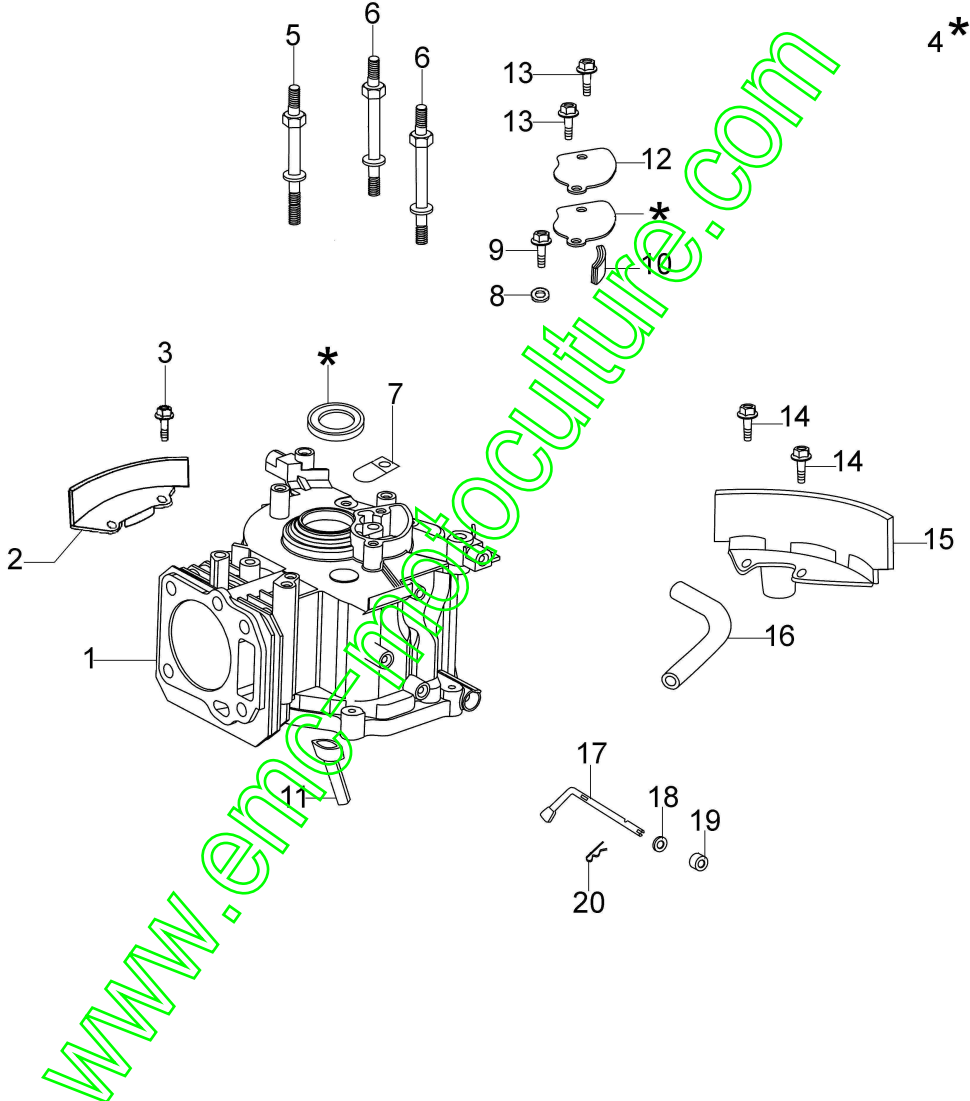

Illustration Cylindre et subassment

Réf.N°	Q.té	Code de l'article	Description	Validité depuis	Validité jusqu'à	Notes	Bulletin
1	1	L66150013	Carter moteur compl.				
2	1	L66150031	Protection				
3	2	L66150464	Vis				
4	1	L66150209	Kit joints				
5	1	L66150407	Goujon				
6	2	L66150408	Goujon				
7	1	L66150410	Soupape à lamelle				
8	1	L66150035	Rondelle				
9	1	L66150411	Vis				
10	1	L66150023	Évent filtre				
11	1	L66150025	Disposition soupape				
12	1	L66150413	Bouchon				
13	2	L66150414	Vis				
14	2	L66150316	Vis				
15	1	L66150406	Protection réservoir				
16	1	L66150229	Tuyau				
17	1	L66150417	Arbre régulateur				
18	1	L66150035	Rondelle				
19	1	L66150419	Joint				
20	1	L66150353	Goupille				

www.emc-motoculture.com