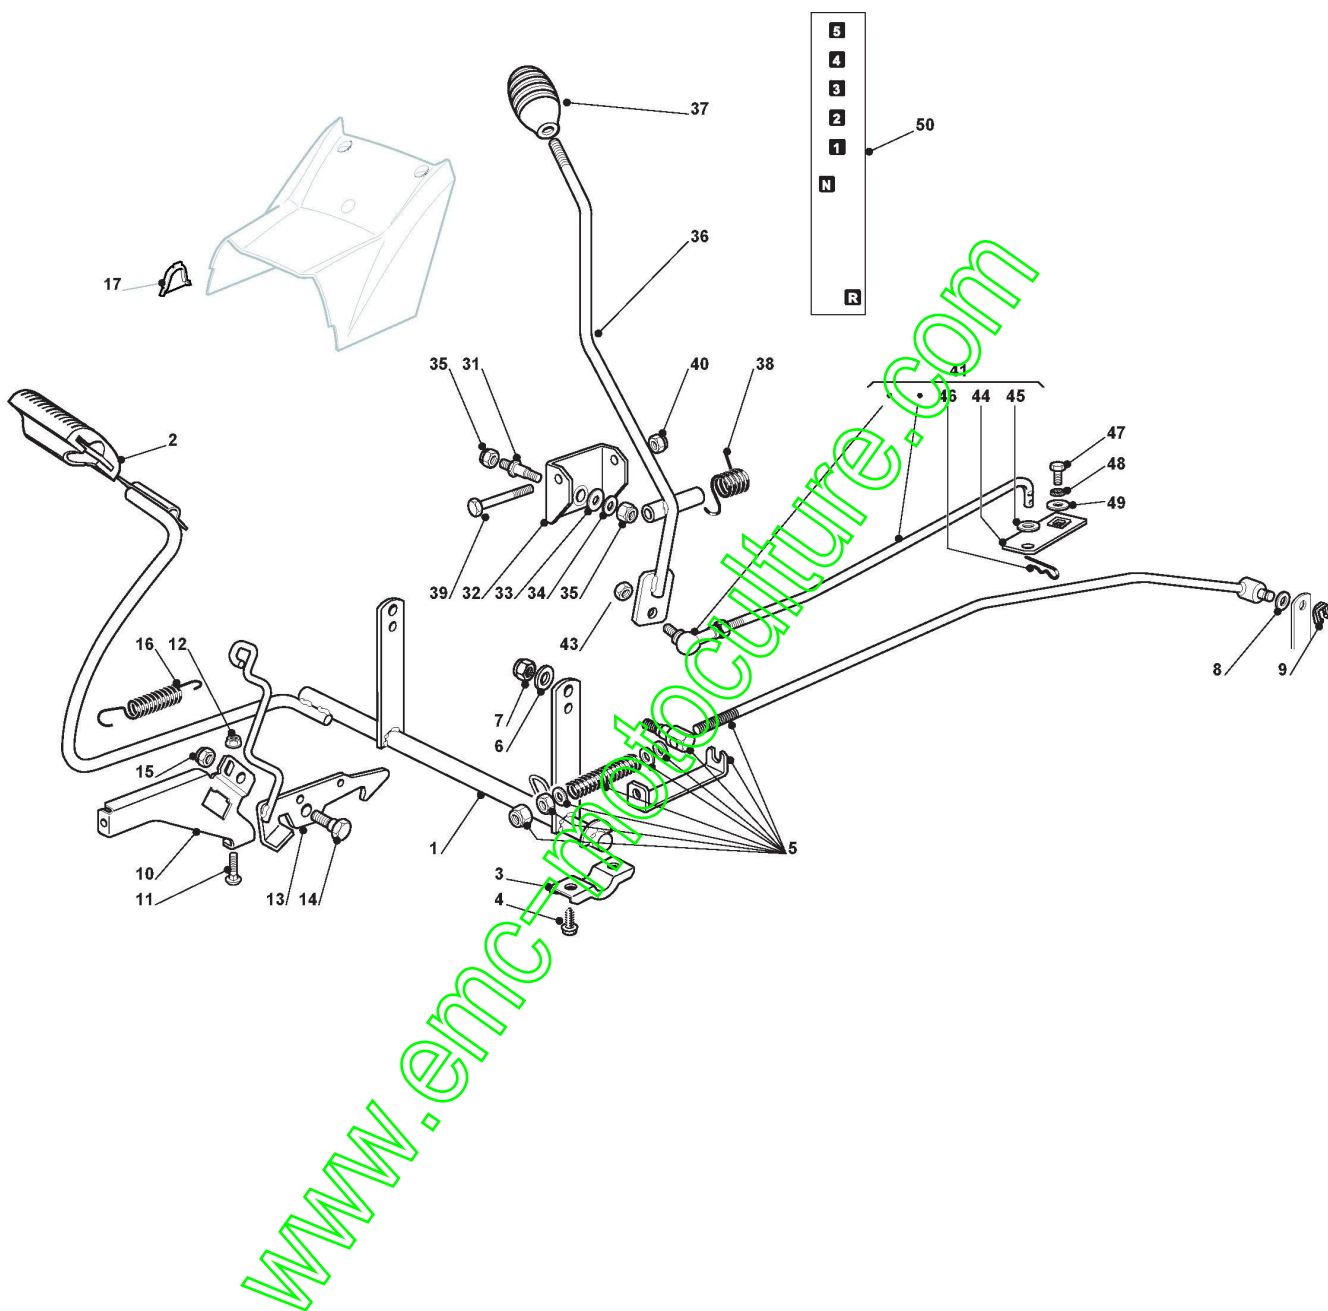

[www.emc-motoculture.com](http://www.emc-motoculture.com)

www.emc-technologie.com

Barre De Direction 13"

Réf. N°	Q.té :	Code article	Description	Articles	De	Jusqu'à
55	2	112521330/0	Rondelle			
56	2	112154510/0	Ecrou			
57	1	125840022/0	Tirant			
58	2	125510096/0	Pivot			
59	2	112295200/0	Ecrou			
60	2	112156602/0	Ecrou			
61	2	112000956/0	Anneau Benzing			

# Commande Frein Et Boite De Vitesse

Réf. N°	Q.té :	Code article	Description	Articles	De	Jusqu'à
1	1	382500027/1	Pedal			
2	1	125110269/0	Couvre Etrier			
3	2	327546015/1	Plaque			
4	4	112729601/0	Vis			To
4	4	112729601/1	Vis		From 01-Septem ber-2003	
5	1	382000541/1	Tige			
6	1	112523040/0	Rondelle			
7	1	112154510/0	Ecrou			
8	1	112521350/0	Rondelle			
9	1	112436050/0	Plaquette			
10	1	325785261/0	Support			
11	2	112815200/0	Vis			
12	2	112292102/0	Ecrou			
13	1	382000531/0	Tige			
14	1	122524970/2	Pivot			
15	1	112155000/0	Ecrou			
16	1	125430213/0	Ressort			
17	1	325207172/0	Plaquette			
31	1	125510035/0	Pivot			
32	1	382774247/0	Etrier			
33	1	322672152/0	Rondelle Antifricion			
34	1	112523060/0	Rondelle			
35	2	112155010/0	Ecrou			
36	1	382318215/0	Levier			
37	1	125394510/0	Poignée			
38	1	125430258/0	Ressort			
39	1	112692050/0	Vis			
40	1	112155000/0	Ecrou			
41	1	382000545/0	Tige			
43	1	112155000/0	Ecrou			
44	1	325318169/0	Levier			
45	1	112521340/0	Rondelle			
46	1	124487997/0	Goupille			
47	1	112735520/0	Vis			
48	1	112540040/0	Rondelle			
49	1	322680009/0	Rondelle			
50	1	114361447/0	Etiquette			