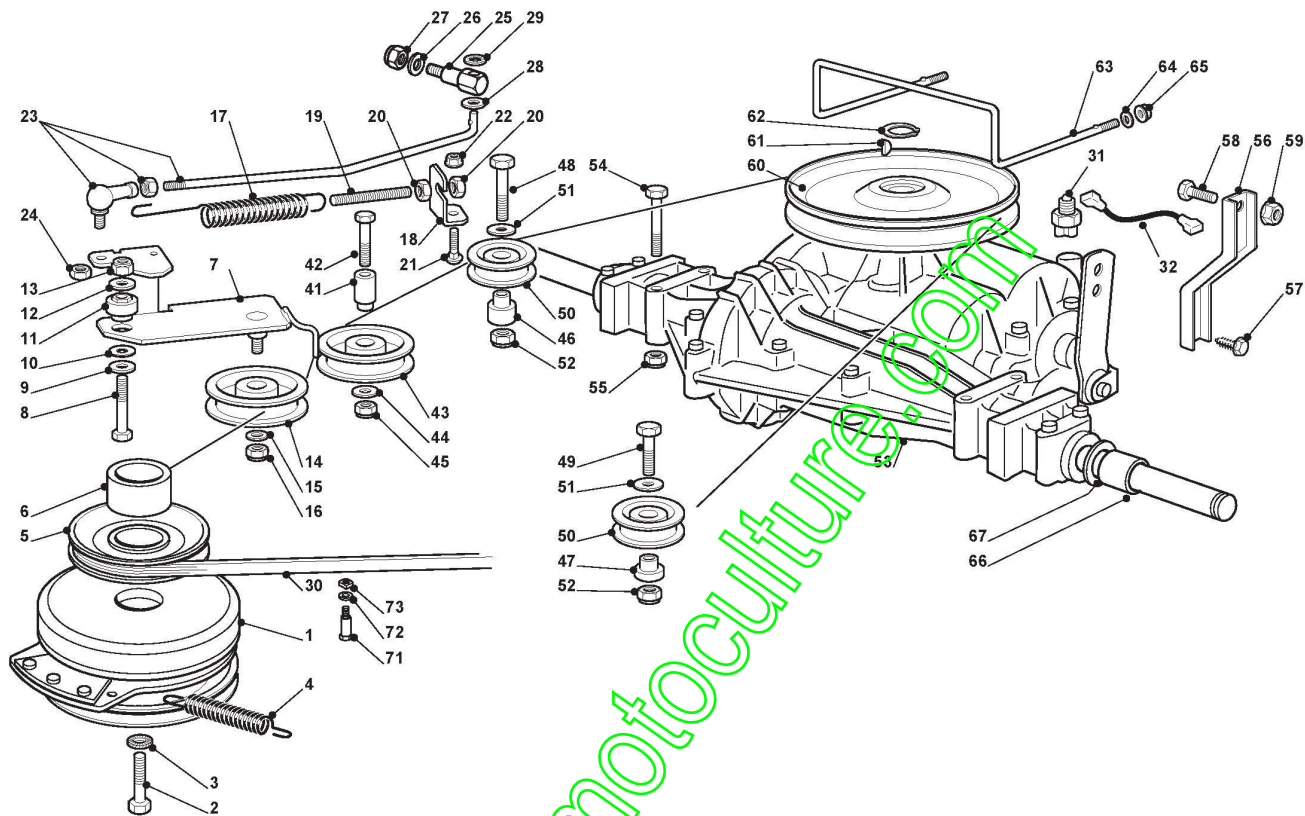

Transmission avec Embrayage Electromagnétique

Réf. N°	Q.té :	Code article	Description	Articles	De	Jusqu'à
1	1	118399061/0	Embrajage			
1	1	118399063/0	Friction		From	To 31-August-2007
2	1	112737320/0	Vis			
3	1	112543000/0	Rondelle			
4	1	122430216/0	Rondelle De Tension			
4	1	122430216/1	Ressort		From	To 31-August-2010
5	1	125601567/0	Poulie			
6	1	125160021/0	Entretoise			
7	1	382318217/0	Levier			
8	1	112691115/0	Vis			
9	1	112523060/0	Rondelle			
10	1	327670055/0	Rondelle Antifriction			
11	1	125510087/0	Pivot			
12	1	112523060/0	Rondelle			
13	1	112155000/0	Ecrou			
14	1	125601554/0	Poulie			
15	1	112523060/0	Rondelle			
16	1	112155000/0	Ecrou			
17	1	125430260/0	Ressort			
18	1	325755049/0	Equerre-Support			
19	1	125840005/0	Tirant			
20	2	112293200/0	Ecrou			
21	1	112818690/0	Vis			
22	1	112293201/0	Ecrou			
23	1	382820013/0	Ens. Tirant			
24	1	112155000/0	Ecrou			
25	1	125510063/0	Pivot			
26	2	325670011/0	Rondelle Antifriction			
27	1	112155000/0	Ecrou			
28	1	112521350/0	Rondelle			
29	1	112604899/0	Fixateur A Couronne			
30	1	135062012/0	Courroie			
31	1	119410610/0	Micro			
32	1	125065026/0	Câble			
41	1	125510100/0	Pivot			
42	1	112691800/0	Vis			
43	1	125601555/0	Poulie			
44	1	112523060/0	Rondelle			
45	1	112155000/0	Ecrou			
46	1	125160014/1	Entretoise			
47	1	125160018/1	Entretoise			
48	1	112691200/0	Vis			
49	1	112691100/0	Vis			
50	2	125601588/0	Poulie			
51	2	122671653/0	Rondelle			
52	2	112155000/0	Ecrou			
53	1	118400912/0	Axe Arriere (Dana 4360-211)			
54	4	112691900/0	Vis