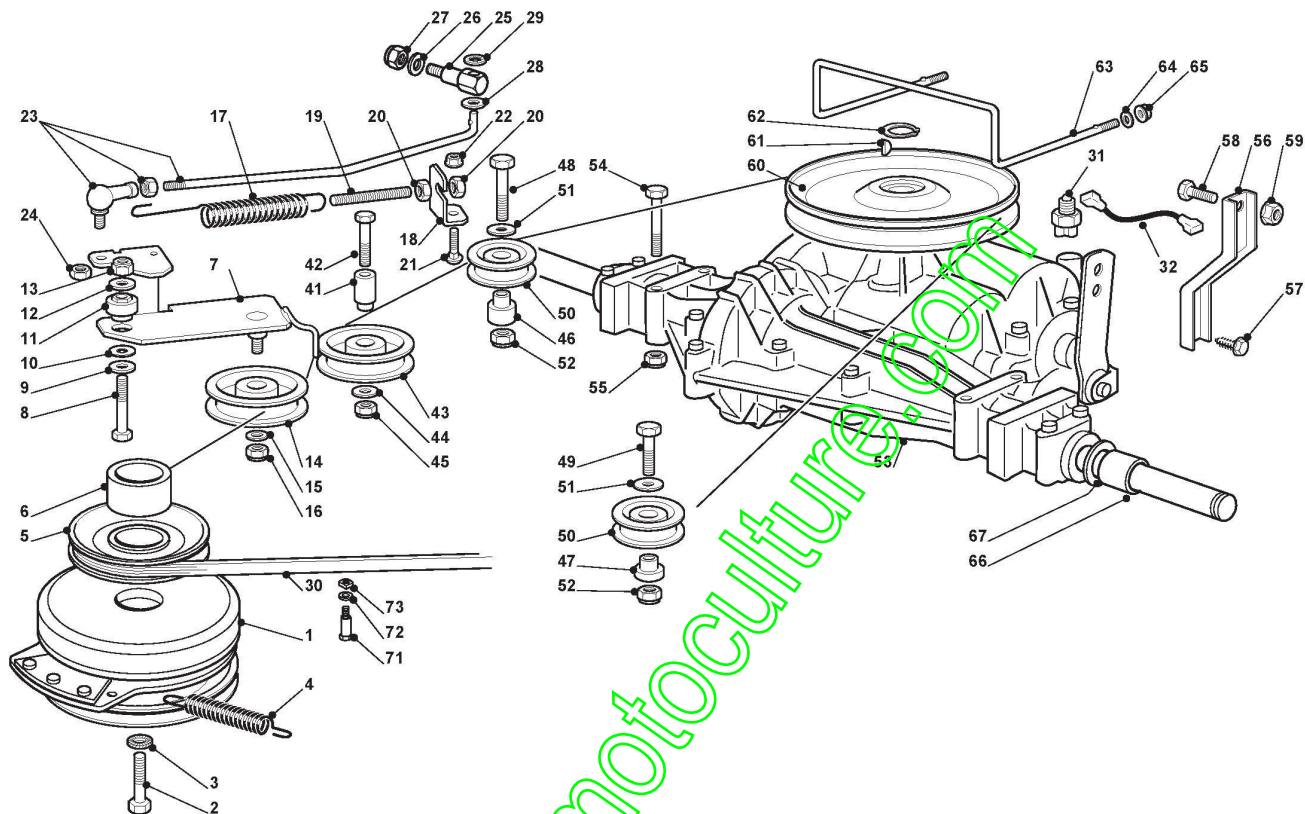

www.emc-motoculture.com

Transmission avec Embrayage Electromagnétique

Réf. N°	Q.té :	Code article	Description	Articles	De	Jusqu'à
55	4	112154210/0	Ecrou			
56	2	325774247/0	Etrier			
57	2	112735150/0	Vis			
58	2	112792611/0	Vis			
59	2	112293201/0	Ecrou			
60	1	182601509/0	Poulie			
61	1	112139430/0	Languette			
62	1	112608950/0	Seeger			
63	1	125270321/0	Guide Courroie			
64	2	112523040/0	Rondelle			
65	2	112292102/0	Ecrou			
66	2	125160034/0	Entretoise			
67	24	112521410/0	Rondelle			
71	2	125580030/0	Cheville Guide De Courroie			
72	2	112523060/0	Rondelle			
73	2	112360425/0	Ecrou			

www.emc-motoculture.com