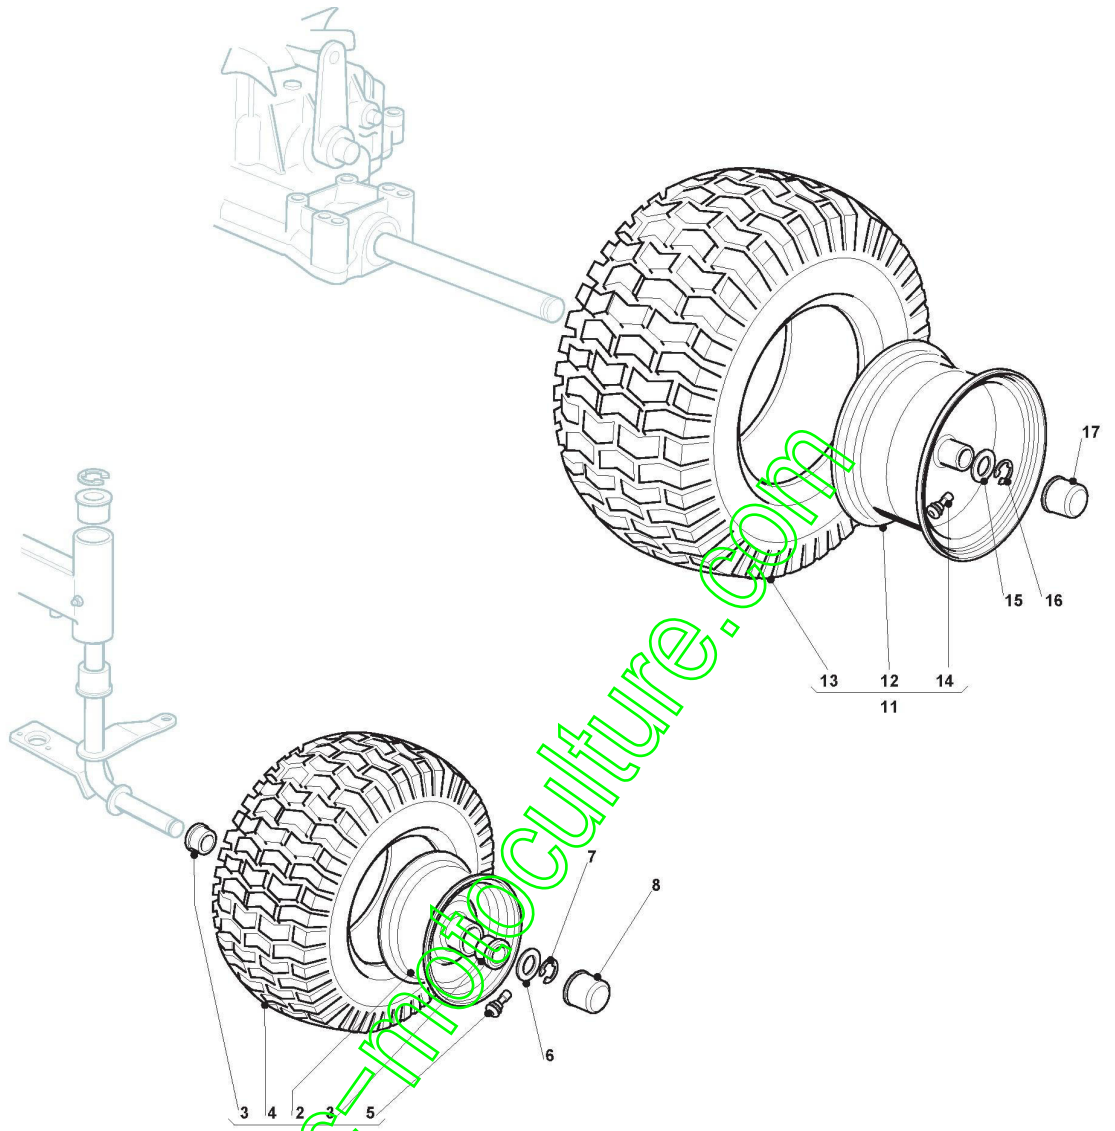

Roues

Réf. N°	Q.té :	Code article	Description	Articles	De	Jusqu'à
1	2	382680002/2	Roue Avant			To
1	2	382680005/1	Roue Avant			31-August-2008
2	2	182000590/1	Bandage Roue			
3	4	125122200/2	Roulement			
4	2	125590000/0	Pneu Avant			To
4	2	125590002/0	Pneu Deli Tire 13x5.00-6 PR2 TL S365			31-August-2008
5	2	125950000/0	Vanne			
6	2	125670005/1	Rondelle			
7	2	112001000/0	Anneau Benzing			
8	2	122110230/0	Couvre Moyeu			
11	2	382680003/0	Roue Arriere			
11	2	382680006/0	Roue Arriere			
12	2	182000592/0	Bandage Roue Arriere			
13	2	125590001/0	Pneu Arriere			
13	2	125590003/0	Pneu Deli Tire 160/50-8			
14	2	125950000/0	Vanne			
15	2	125670005/1	Rondelle			
16	2	112001010/0	Anneau Benzing			
17	2	122110230/0	Couvre Moyeu			

www.emc-motoculture.com