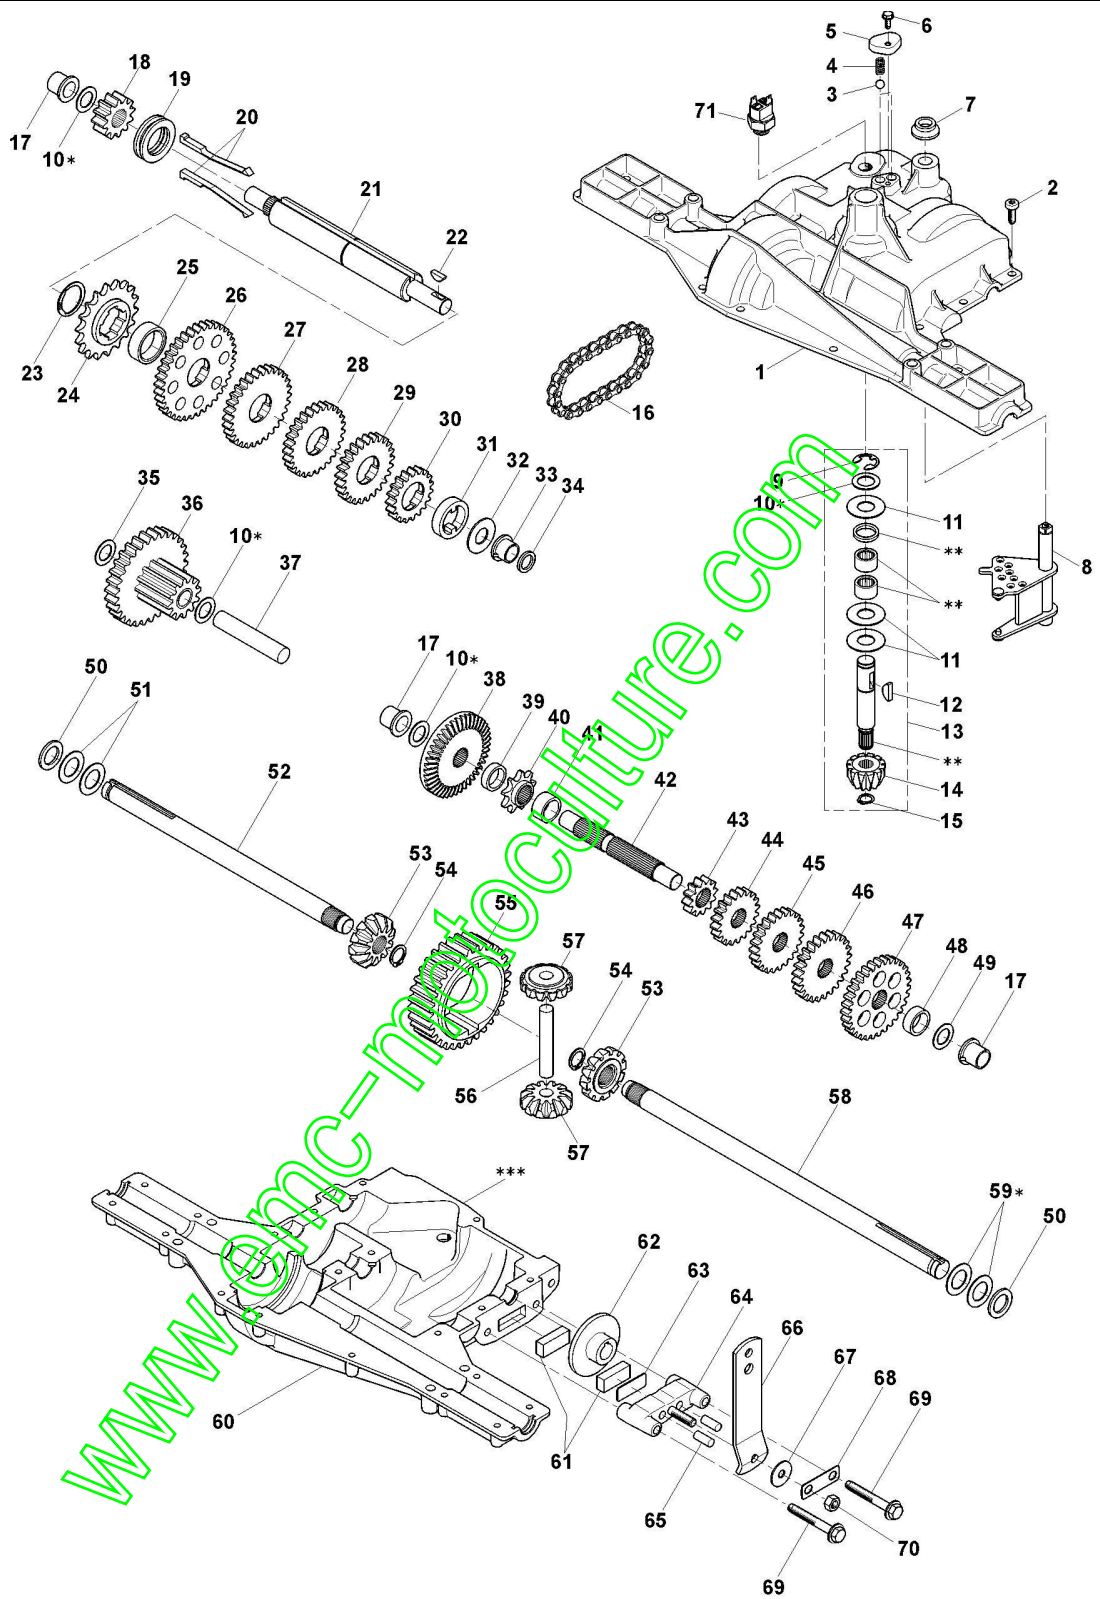

Transmission

Réf. N°	Q.té :	Code article	Description	Articles	De	Jusqu'à
49	1	F000-1145-00	Rondelle			
50	2	F000-5130-00	Rondelle			
51	2	F000-3184-00	Rondelle			
52	1	F000-7070-10	Axe Roues Gauche			
53	2	F000-5622-00	Gear, Miter, 12T, Splined			
54	2	F000-5270-00	Ring, Retaining			
55	1	F000-3839-00	Gear, Spur, 32T			
56	1	F000-3919-00	Shaft, Cross			
57	2	F000-5623-00	Gear, Miter, 12T, Idler			
58	1	F000-7070-20	Axe Roues Droite			
59	1	F000-4691-00	Assy, Kit, Shim, .750 Shaft			
60	1	F000-5304-R0	Housing, Lower			
61	2	F000-7109-00	Puck, Friction			
62	1	F000-5960-00	Disc, Brake			
63	1	F000-3758-00	Entretoise			
64	1	F000-5554-00	Frein			
65	2	F000-3843-00	Vis sans tête			
66	1	F000-7026-00	Lever, Actuating			
67	1	F000-3760-00	Rondelle			
68	1	F000-5555-00	Bracket, Anti-Rotation			
69	2	F000-5562-00	Vis			
70	1	F000-3847-00	Ecrou			
71	1	119410610/0	Micro			

www.emc-motoculture.com