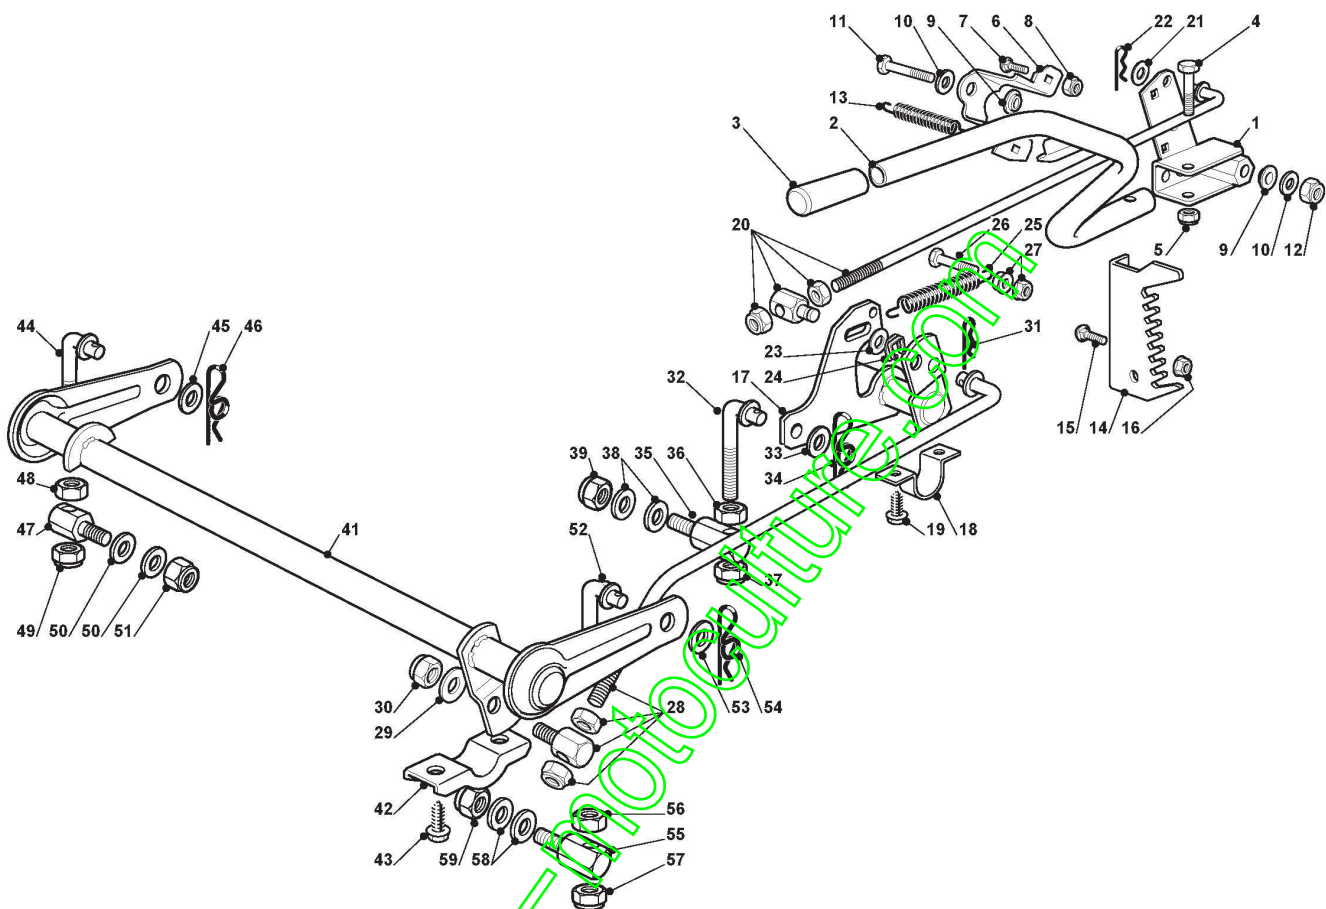

www.emc-robotics.com

Soulevement Plateau De Coupe

Réf. N°	Q.té :	Code article	Description	Articles	De	Jusqu'à
50	2	325670008/1	Rondelle			
51	1	112156602/0	Ecrou			
52	1	125840025/0	Tirant			
53	1	325670008/1	Rondelle			
54	1	124487998/0	Goupille			
55	1	125510090/0	Pivot			
56	1	112295200/0	Ecrou			
57	1	112156602/0	Ecrou			
58	2	325670008/1	Rondelle			
59	1	112156602/0	Ecrou			

www.emc-motoculture.com