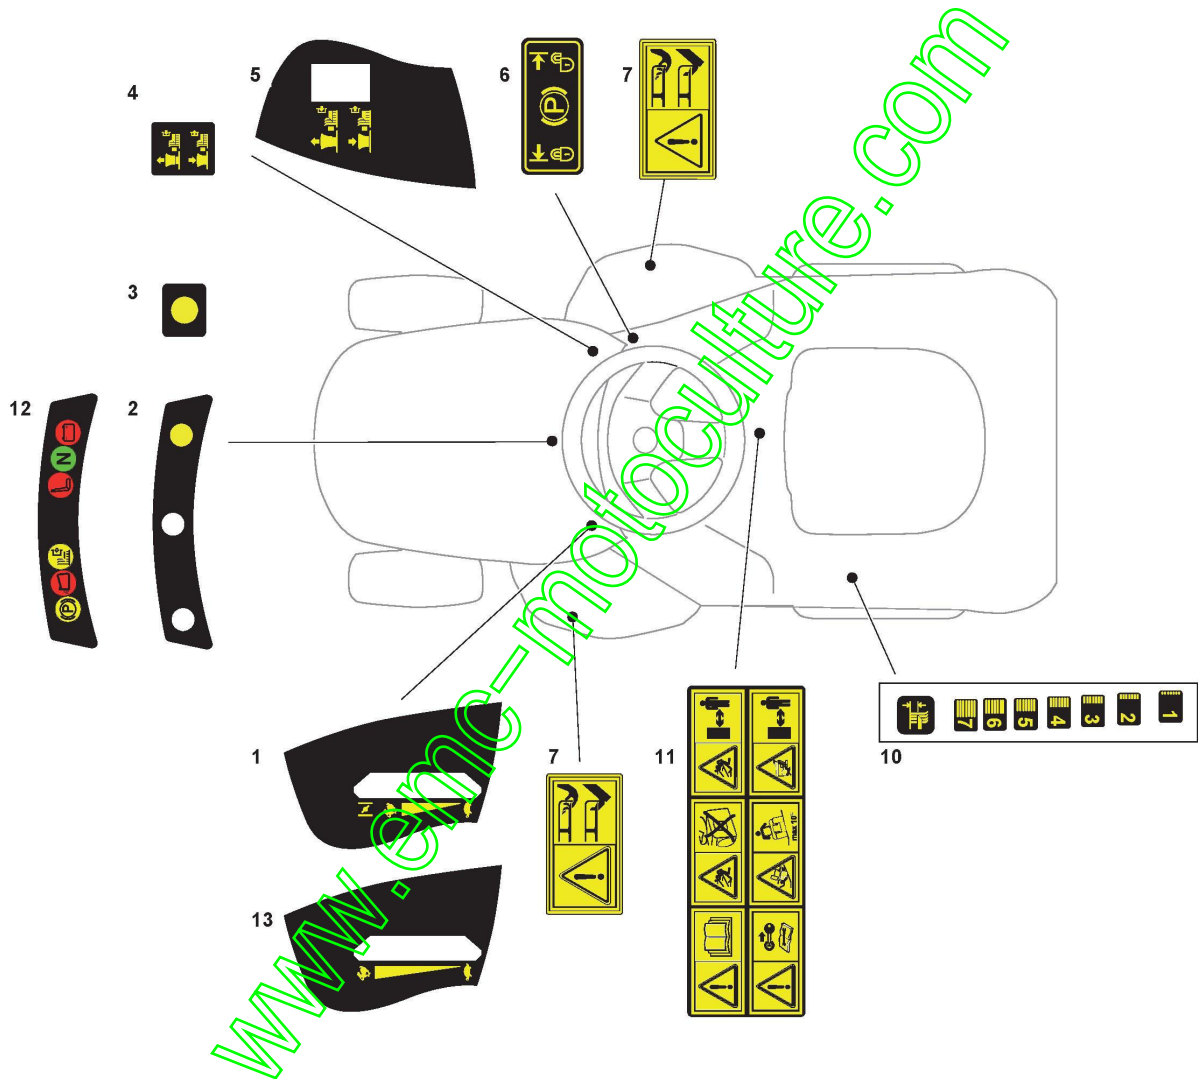

Etiquettes

Réf. N°	Q.té :	Code article	Description	Articles	De	Jusqu'à
1	1	114361440/0	Etiquette			
2	1	125420019/0	Etiquette			To
2	1	125420024/0	Etiquette		From 01-Septem ber-2014	
3	1	125420018/0	Etiquette			
4	1	114361438/0	Etiquette			
5	1	114361439/0	Etiquette			
6	1	114361452/0	Etiquette			
7	2	114356699/1	Etiquette De Plaque De Danger			
10	1	114361441/0	Etiquette			
11	1	114361553/0	Étiquette D'Avertissement			To
11	1	114361553/1	Étiquette D'Avertissement		From 01-Septem ber-2009	
12	1	125420020/0	Etiquette			
13	1	114364616/0	Etiquette			

www.emc-motoculture.com