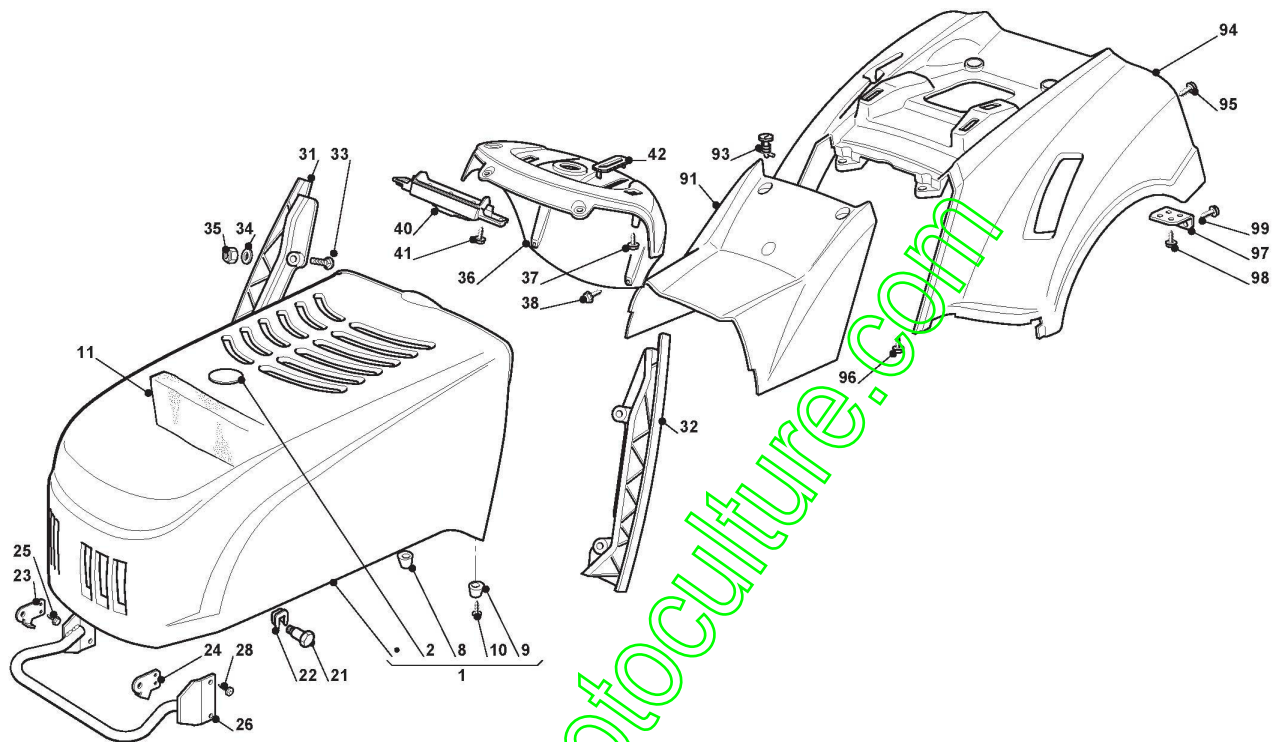

Carrosserie

Réf. N°	Q.té :	Code article	Description	Articles	De	Jusqu'à
1	1	382076902/1	Capot Rouge			
2	1	125547025/0	Plaquette Rouge			To
2	1	325547025/1	Plaquette Capot Rouge		From 01-Septem ber-2003	
8	1	125580012/0	Bondon Droit			
9	1	125580013/0	Bondon Gauche			
10	2	112727356/0	Vis			
11	1	125730005/1	Separateur Aspirations			
21	2	125510045/0	Pivot Capot			
22	2	112436050/0	Plaquette			
23	1	325547089/0	Plaquette			To
23	1	325547089/1	Plaquette Droit		From 01-Septem ber-2010	To
24	1	325547091/0	Plaquette		From 01-Septem ber-2010	To
24	1	325547091/1	Plaquette Gauche		From 01-Septem ber-2010	
25	4	112731580/0	Vis			
26	1	382869031/0	Protection Silencieux			
28	4	112734995/0	Vis			
31	1	325599010/0	Profile, Droite			
32	1	325599011/0	Support Tableau Gauche			
33	4	112815221/0	Vis			
34	4	112521330/0	Rondelle			
35	4	112154510/0	Ecrou			
36	1	325120190/0	Console			
37	2	112728440/0	Vis			
38	2	112735402/0	Vis			
40	1	325600074/0	Protection De Carte			
41	2	112735402/0	Vis			
42	1	325547181/0	Plaquette			
91	1	325110363/0	Couvre, Rouge			
93	2	125580020/0	Pivot			To
93	2	125580020/2	Pivot		From	31-August- 2010
94	1	325110322/0	Couvre Roues Rouge			
95	4	112735402/0	Vis			
96	2	112735402/0	Vis			
97	2	325755041/0	Equerre-Support			
98	4	112728686/0	Vis			
99	2	112735110/0	Vis			

www.emc-motoculture.com