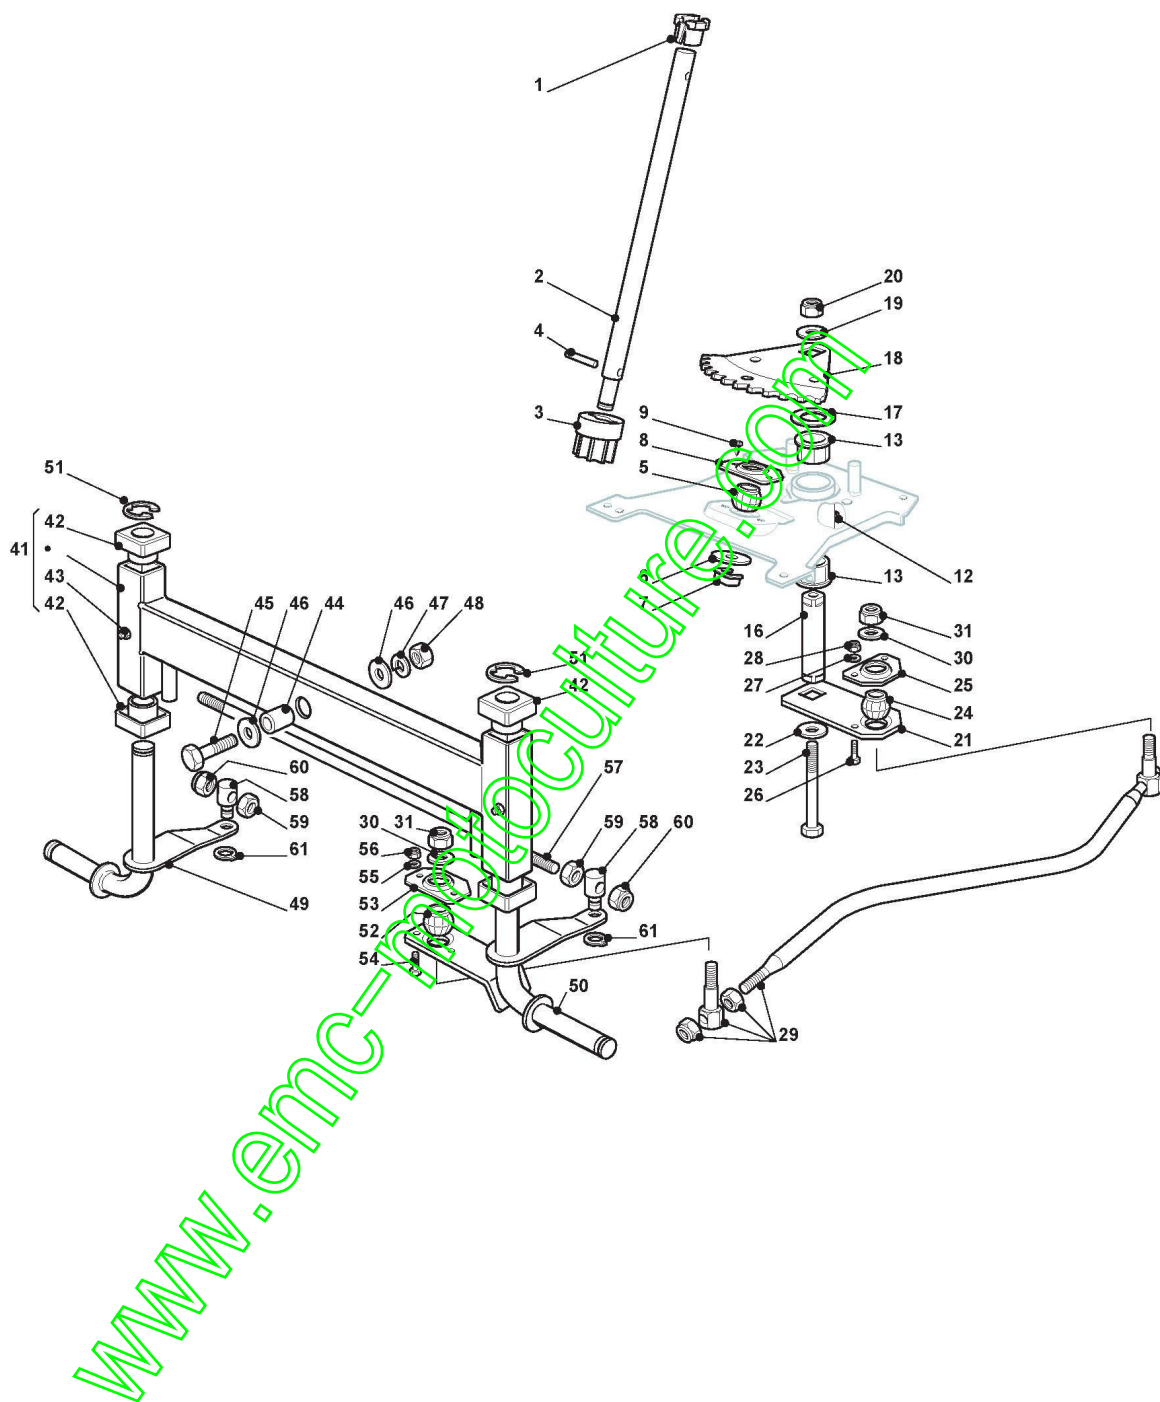

Barre De Direction 13"

Réf. N°	Q.té :	Code article	Description	Articles	De	Jusqu'à
1	1	325038004/0	Douille			
2	1	125520006/1	Tube De Direction			
3	1	127570050/0	Pignon			
4	1	112622650/0	Goupille			
5	1	325743000/0	Joint			
6	1	112521370/0	Rondelle			
7	1	112436030/0	Plaquette			
8	1	325785213/0	Support Joint Barre			To
8	1	325785213/1	Support		From	
9	2	112729601/0	Vis		01-Septem	To
9	2	112729601/1	Vis		ber-2010	
12	1	112379511/0	Graisneur		From	
13	2	325040624/0	Douille		01-Septem	
16	1	125510092/0	Pivot		ber-2003	
17	1	125670019/0	Rondelle			
18	1	325735513/0	Secteur Direction			
19	1	112523080/0	Rondelle			
20	1	112155020/0	Ecrou			
21	1	325318205/0	Levier			
22	1	112523080/0	Rondelle			
23	1	112794985/0	Vis			
24	1	325743000/0	Joint			
25	1	325785213/0	Support Joint Barre			To
25	1	325785213/1	Support		From	31-August-
26	2	112791213/0	Vis			2010
26	2	112791213/1	Vis		From	To
27	2	112521330/0	Rondelle			31-August-
28	2	112154510/0	Ecrou			2003
29	1	382000538/1	Barre De Direction			
30	2	112523070/0	Rondelle			
31	2	112155010/0	Ecrou			
41	1	382034021/1	Balancier Avec Douille Et Graisseur			
42	4	325040622/0	Douille			
43	2	112379511/0	Graisneur			
44	1	125160016/0	Entretoise			To
44	1	125160016/1	Entretoise		From	31-August-
45	1	112692695/0	Vis			2013
46	2	112523100/0	Rondelle			
47	1	112587100/0	Grower			
48	1	112295300/0	Ecrou			
49	1	382230363/0	Fuseau Droit			
50	1	382230365/0	Fuseau Gauche			
51	2	112001000/0	Anneau Benzing			
52	1	325743000/0	Joint			
53	1	325785213/0	Support Joint Barre			To
53	1	325785213/1	Support		From	31-August-
54	2	112791213/0	Vis			2010
54	2	112791213/1	Vis		From	To
						31-August-
						2003