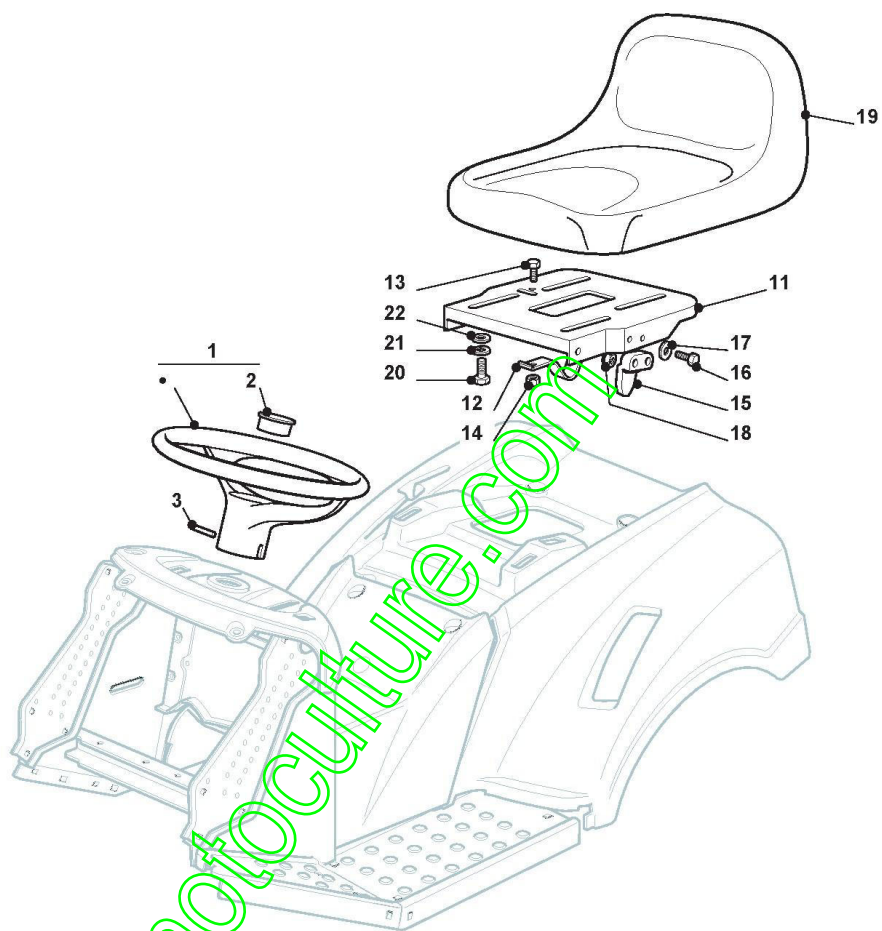

www.emc-motoculture.com

Siege & Volant

Réf. N°	Q.té :	Code article	Description	Articles	De	Jusqu'à
1	1	125961201/0	Volant			
2	1	325120230/0	Couvre Roues			
3	1	112620299/0	Goupille Élastique			
11	1	325547033/1	Plaque Siege			
12	1	125430223/2	Ressort			
13	1	112789000/0	Vis			
14	1	112154330/0	Ecrou			
15	1	327063021/1	Came			
16	2	112789100/0	Vis			
17	2	112523020/0	Rondelle			
18	2	112154330/0	Ecrou			
19	1	125722470/0	Siege			
20	4	112793101/0	Vis			
21	4	112583500/0	Grower			
22	4	112523060/0	Rondelle			

www.emc-motoculture.com