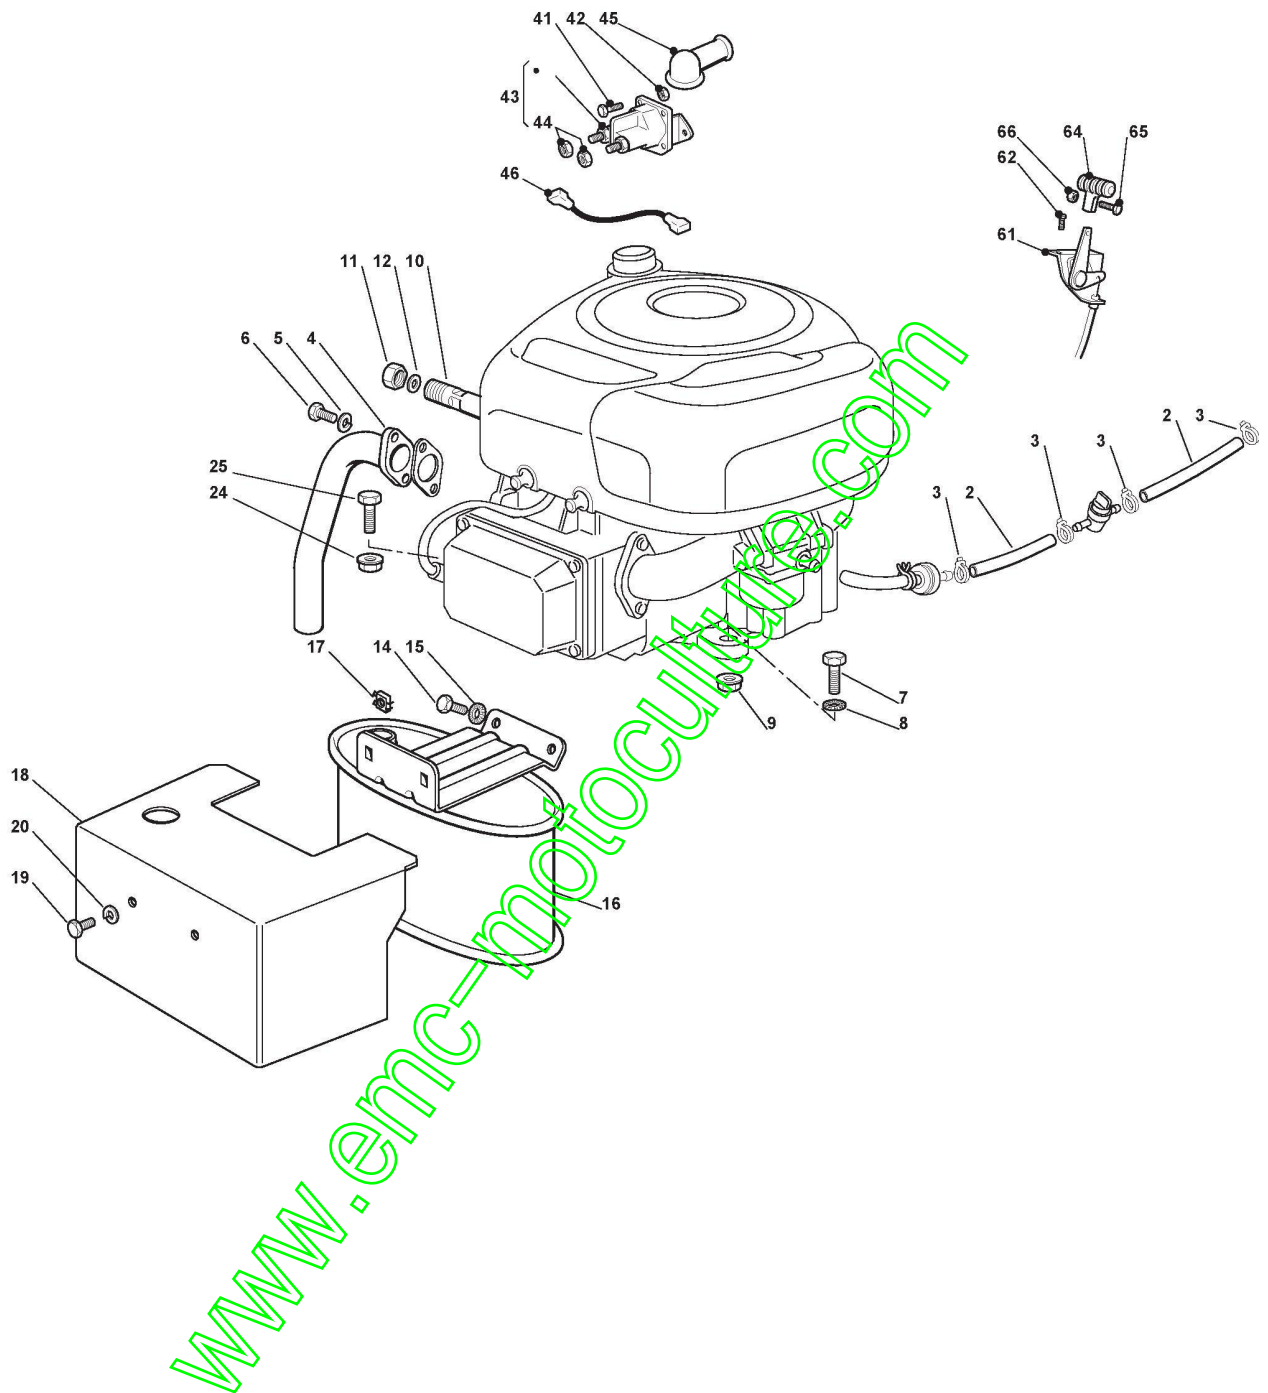

Moteur - B&S 11,5-12,5-13,5 Hp

Réf. N°	Q.té :	Code article	Description	Articles	De	Jusqu'à
2	1	325869057/0	Tube De Connexion			
3	4	118375051/1	Fixation De Cable			
4	1	118738224/0	Tuyau de raccord d'échappement			
5	2	112583500/0	Grower			
6	2	112735530/0	Vis			
7	1	112691115/0	Vis			
8	1	112540260/0	Rondelle			
9	1	112154210/0	Ecrou			
10	1	125598050/0	Rallonge Dechargement Huile			
11	1	118737849/0	Bouchon			
12	1	118401001/1	Garniture			
14	2	112793102/0	Vis			
15	2	112540260/0	Rondelle			
16	1	182750010/0	Silencieux			
17	2	112360425/0	Ecrou			
18	1	382598009/1	Protection Silencieux			To
18	1	382598009/2	Protection Silencieux		From 01-Septem ber-2003	
19	2	112792611/0	Vis			
20	2	112583500/0	Grower			
24	3	112154210/0	Ecrou			
25	3	112691100/0	Vis			
41	2	112791213/0	Vis			To
41	2	112791213/1	Vis		From 01-Septem ber-2003	
42	2	112292102/0	Ecrou			
43	1	118736110/0	Relais D'Allumage			
44	2	112360352/0	Ecrou			
45	1	118564864/1	Capuchon			
46	1	125065017/0	Cable			
61	1	182000200/1	Câble Accélérateur			
62	2	125943012/0	Vis			
64	1	125394501/0	Poignée			
65	1	112726388/0	Vis			
66	1	112290800/0	Ecrou			

www.emc-motoculture.com