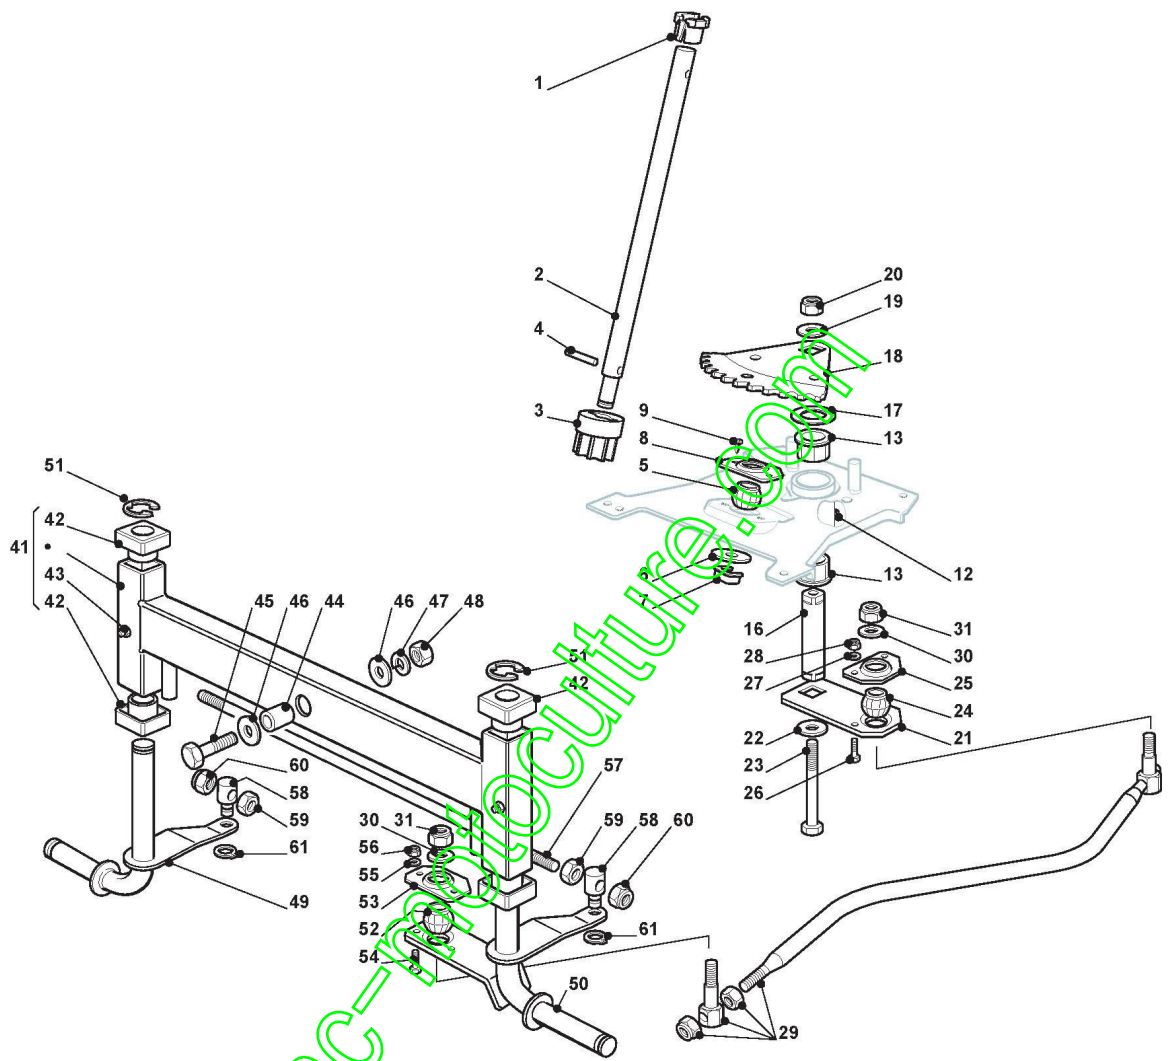

www.emc-technologie.com

Barre De Direction 13"

Réf. N°	Q.té :	Code article	Description	Articles	De	Jusqu'à
55	2	112521330/0	Rondelle			
56	2	112154510/0	Ecrou			
57	1	125840022/0	Tirant			
58	2	125510096/0	Pivot			
59	2	112295200/0	Ecrou			
60	2	112156602/0	Ecrou			
61	2	112000956/0	Anneau Benzing			

www.emc-motoculture.com