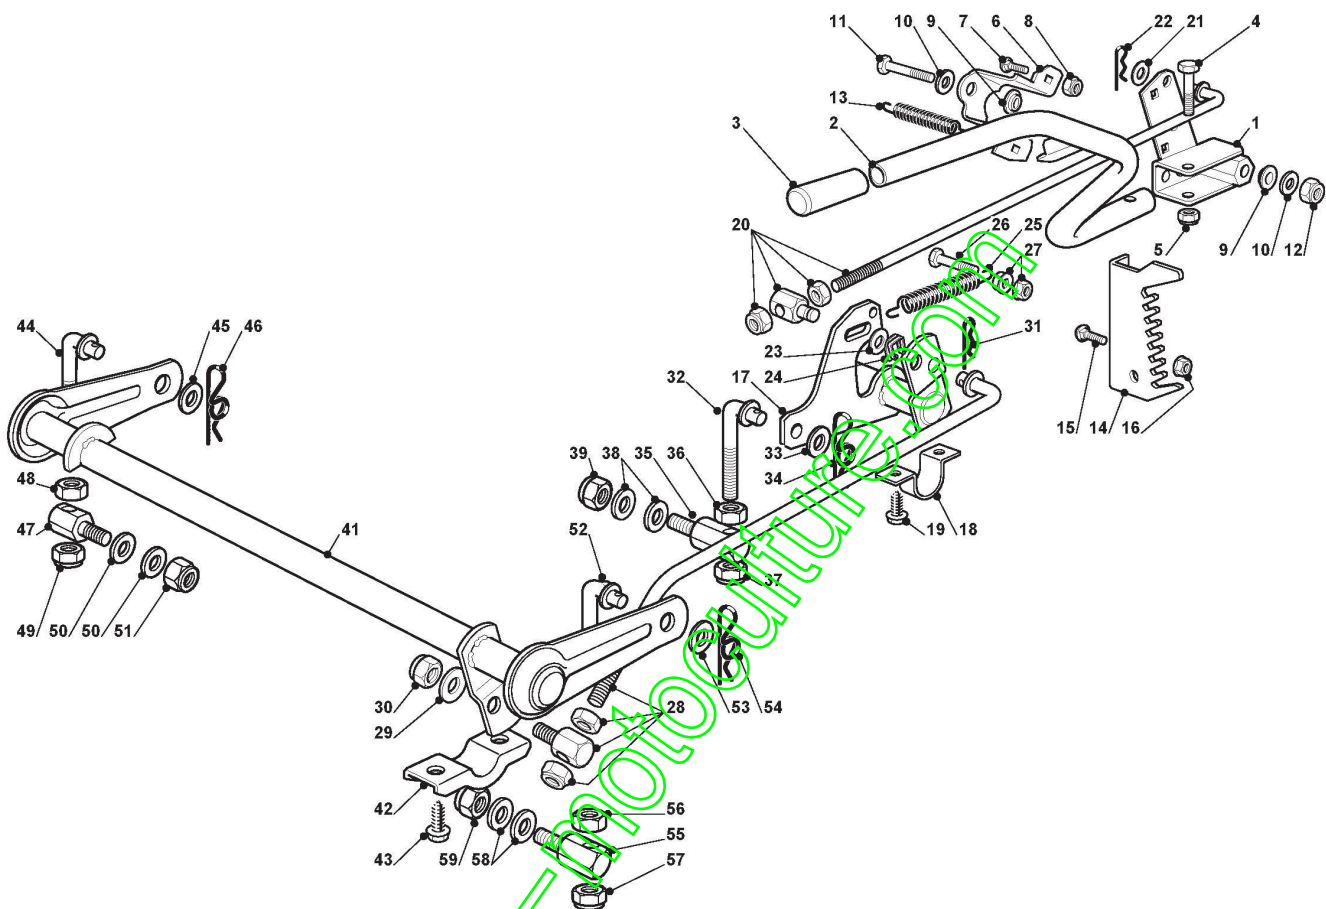

www.emc-robotics.com

Soulevement Plateau De Coupe

Réf. N°	Q.té :	Code article	Description	Articles	De	Jusqu'à
1	1	382774249/0	Etrier			
2	1	382318219/0	Levrier			
3	1	125394508/0	Poignée			
4	1	112674700/0	Vis			
5	1	112154510/0	Ecrou			
6	1	325650113/0	Plaquette			
7	2	112818690/0	Vis			
8	2	112155000/0	Ecrou			
9	2	122041980/0	Douille			
10	2	112523060/0	Rondelle			
11	1	112691600/0	Vis			
12	1	112155000/0	Ecrou			
13	1	125430259/0	Ressort			
14	1	325735511/0	Secteur			
15	2	112818690/0	Vis			
16	2	112293201/0	Ecrou			
17	1	382000387/0	Axe			
18	2	325547041/0	Plaquette Gauche			
19	4	112731601/0	Vis			
20	1	382000536/0	Tige			
21	1	325670011/0	Rondelle Antifricion			
22	1	124487998/0	Goupille			
23	1	325670008/1	Rondelle			
24	1	112436050/0	Plaquette			
25	1	122446402/0	Ressort			
26	1	112792410/0	Vis			
27	2	112292102/0	Ecrou			
28	1	382000537/0	Tige De Connexion			
29	2	325670008/1	Rondelle			
30	1	112156602/0	Ecrou			
31	1	124487998/0	Goupille			
32	1	125840025/0	Tirant			
33	1	325670008/1	Rondelle			
34	1	124487998/0	Goupille			
35	1	125510090/0	Pivot			
36	1	112295200/0	Ecrou			
37	1	112156602/0	Ecrou			
38	2	325670008/1	Rondelle			
39	1	112156602/0	Ecrou			
41	1	382000385/0	Axe			
42	2	327546015/1	Plaque			
43	4	112731350/0	Vis			
44	1	125840024/0	Tirant			
45	1	325670008/1	Rondelle			
46	1	124487998/0	Goupille			
47	1	125510098/0	Pivot			
48	1	112295200/0	Ecrou			
49	1	112156602/0	Ecrou			

www.emc-motoculture.com