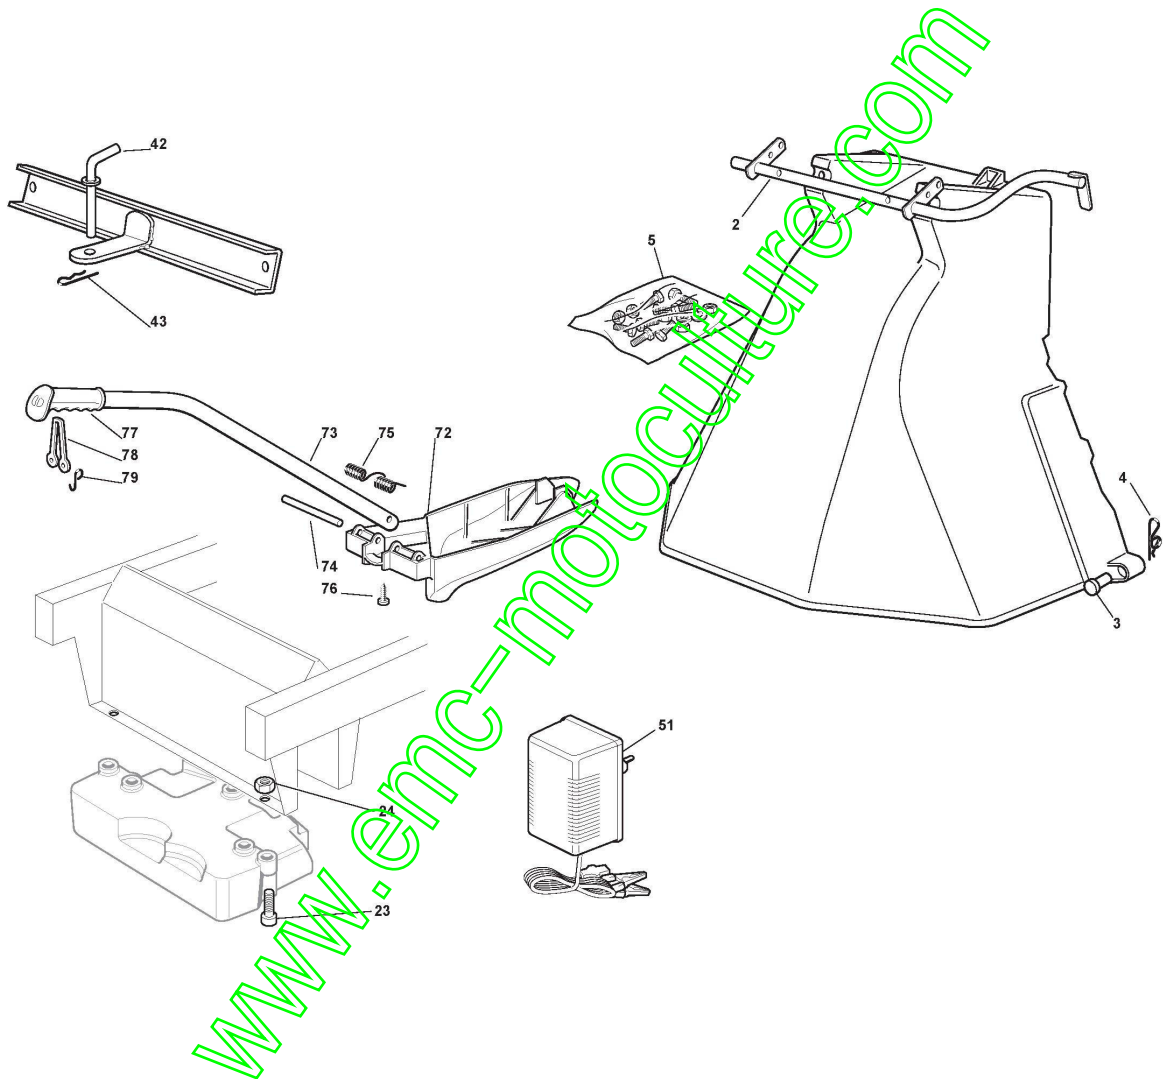

Accessoires Sur Demande

Réf. N°	Q.té :	Code article	Description	Articles	De	Jusqu'à
2	1	382869035/0	Sopport			
3	2	125510022/0	Pivot			To
3	1	125510022/1	Pivot		From 01-Septem ber-2012	
4	2	124487998/0	Goupille			
5	1	382180062/0	Dotation Visserie			
23	3	112760520/0	Vis			
24	3	112155000/0	Ecrou			
42	1	125510021/1	Pivot			
43	1	124487999/0	Goupille			
51	1	182180050/0	Chargeur De Batteries			To
51	1	182180090/0	Chargeur De Batteries 12V 1A - CE Plugg		From 01-Septem ber-2009	
72	1	325140093/0	Deflecteur			
73	1	325394007/0	Guidon			
74	1	125510077/0	Pivot			
75	1	125430245/0	Ressort			
76	1	112735410/0	Vis			
77	1	325280000/1	Branche			
78	1	125840011/1	Tirant			
79	2	125253004/0	Crochet Fixage Kit Mulching			

www.emc-motoculture.com