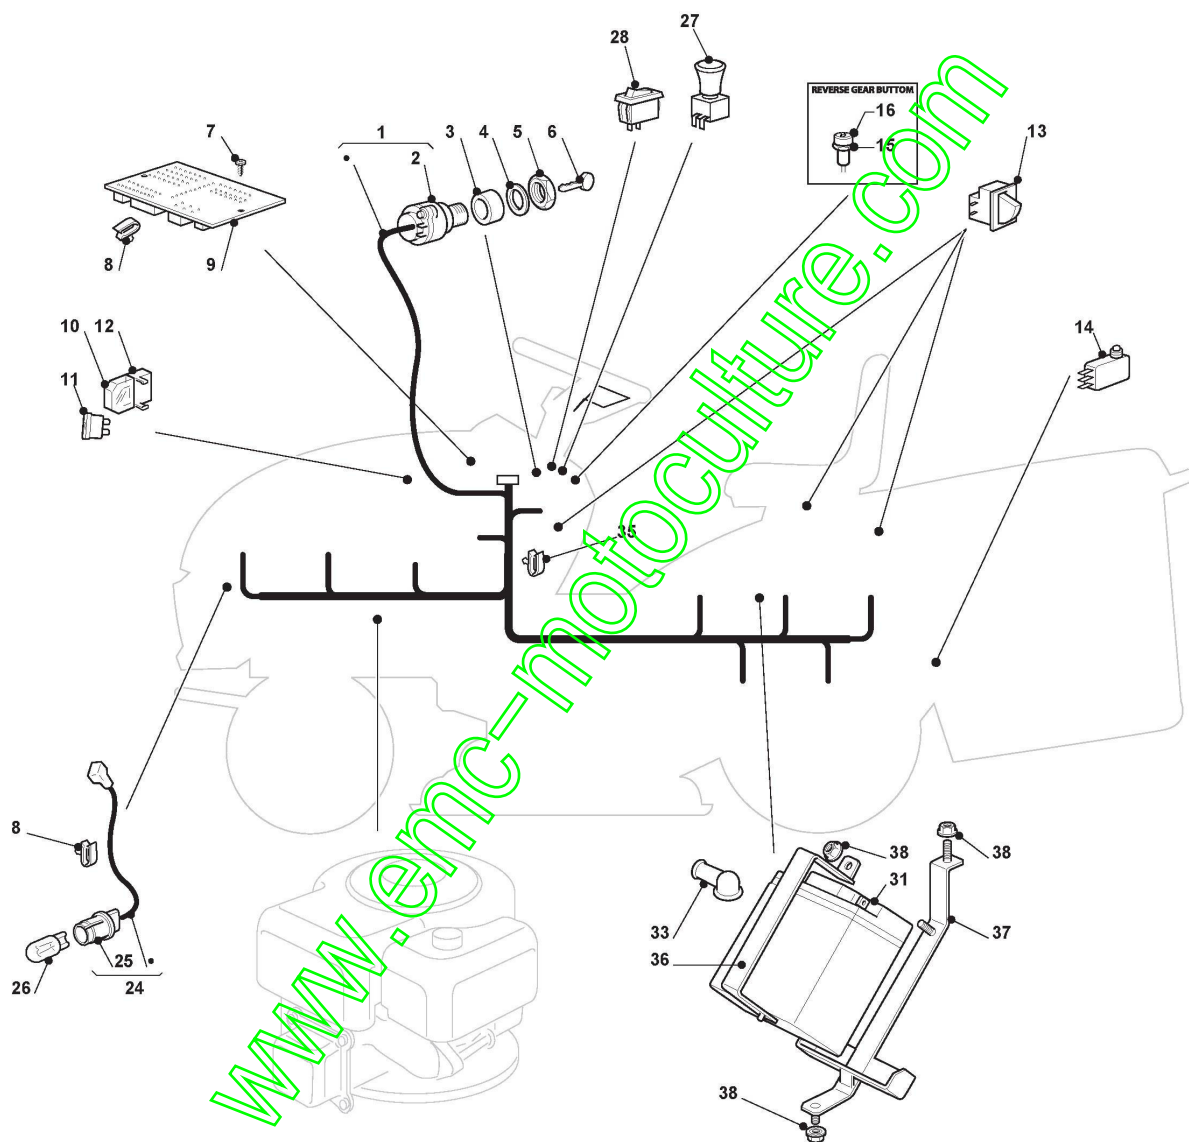

Parties Electriques

Réf. N°	Q.té :	Code article	Description	Articles	De	Jusqu'à
1	1	182040143/0	Ens. Cablages			To
1	1	182040153/0	Ens. Cablages		From	31-August-2009
1	1	182040201/0	Ens. Cablages - ISO		From	
2	1	118450072/0	Interrupteur Demarrage		From	01-September-2014
3	1	118550136/0	Entretoise			
4	1	118550135/0	Rondelle			
5	1	118400862/0	Bague			
6	1	118210022/0	Clef A Demarrage			
7	3	112727810/0	Vis			
8	2	133320506/0	Fixation Cable			
9	1	125722430/0	Carte Electronique			To
9	1	125722430/1	Carte Electronique (1 Led)		From	31-August-2007
9	1	125722443/0	Carte Electronique (1 Led)		From	
10	2	133215000/0	Couvercle		From	01-September-2014
11	1	133340036/0	Fusible 25 A			
11	1	133340040/0	Fusible 10 A			
12	2	133500007/0	Tableau De Fusible			
13	3	119410606/0	Microinterrupteur			To
13	3	119410613/0	Microinterrupteur		From	To
13	3	119410615/0	Microinterrupteur		01-September-2010	31-August-2019
13	1	119410622/1	Microinterrupteur		From	
14	1	119410605/1	Microinterrupteur		From	01-September-2019
15	1	325256250/0	Embout			
16	1	325605003/0	Bouton D'Entrée Inverse			
25	2	133500030/0	Douille De Lampe			
26	2	118459100/0	Ampoule De Phares			
27	1	118450073/0	Interrupteur Embrajage	Red		
28	1	118450060/1	Interrupteur Phares			To
28	1	118450060/1LC	Interrupteur Phares		From	To
28	1	118450084/0	Interrupteur Phares		01-September-2016	26-June-2019
31	1	118120002/1	Batterie			To
31	1	118120007/0	Batterie		From	31-August-2016
33	1	118564861/1	Capuchon			To
33	1	118564861/2	Capuchon		From	31-August-2017
35	9	133320506/0	Fixation Cable			
36	1	327772099/1	Etrier			
37	1	382785191/0	Support Batterie			
38	3	112155000/0	Ecrou