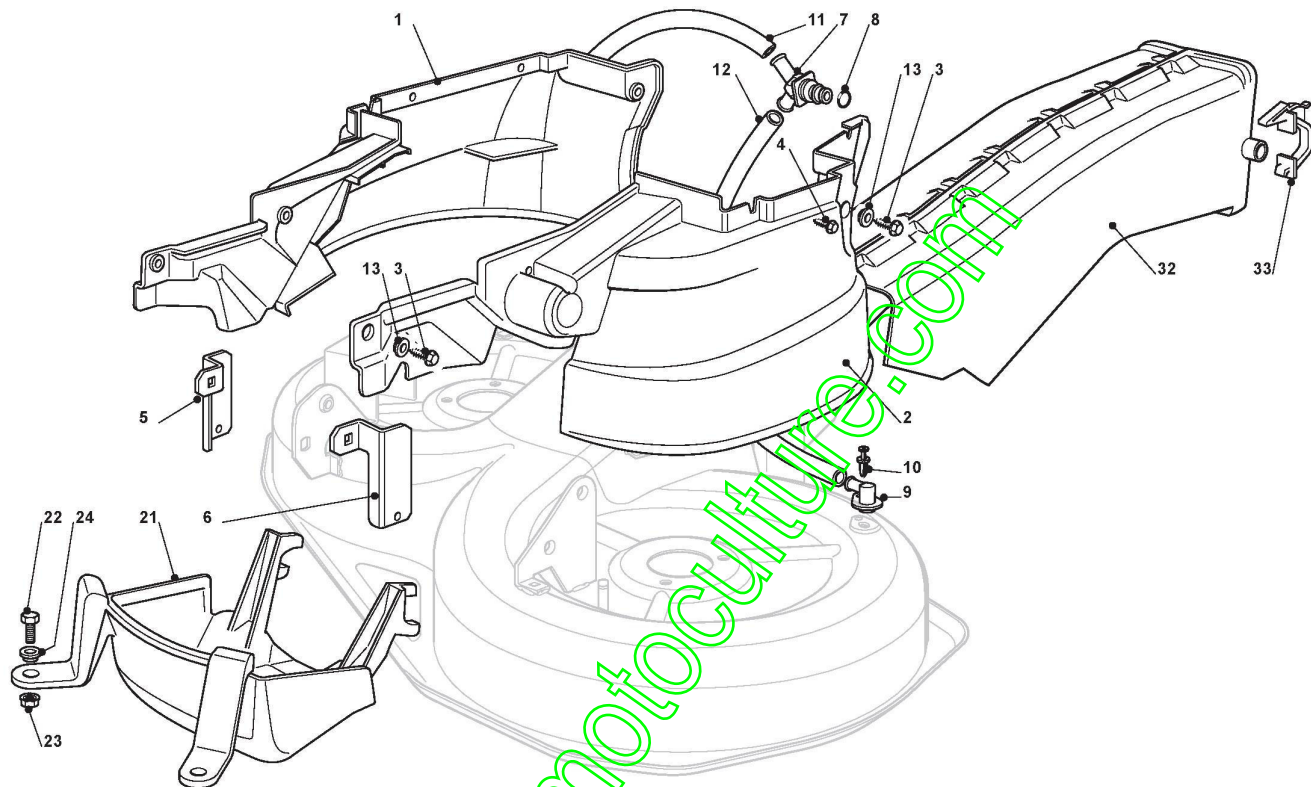

Protections Et Convoyeur

Réf. N°	Q.té :	Code article	Description	Articles	De	Jusqu'à
1	1	325060121/1	Carter Protection Courroie Droit			
2	1	325060122/0	Carter Protection Courroie Gauche			
3	6	112735120/0	Vis			
4	4	112728535/0	Vis			
5	1	325774381/0	Etrier			
6	1	325774383/0	Etrier			
7	1	325033066/0	Raccord Tuyau D'Eau			
8	1	112000970/0	Anneau (Benzing)			
9	2	325033065/0	Raccord Tuyau D'Eau			
10	2	112500030/0	Rivet			
11	1	325869069/0	Tube De Laver			
12	1	325869068/0	Tube De Laver			
13	6	325160039/0	Entretoise			
21	1	325060127/0	Protection Courroie			
22	2	112791400/0	Vis			
23	2	112154510/0	Ecrou			
24	2	325160039/0	Entretoise			
32	1	382108008/0	Convoyeur			
33	2	325774373/0	Etrier			

www.emc-motoculture.com