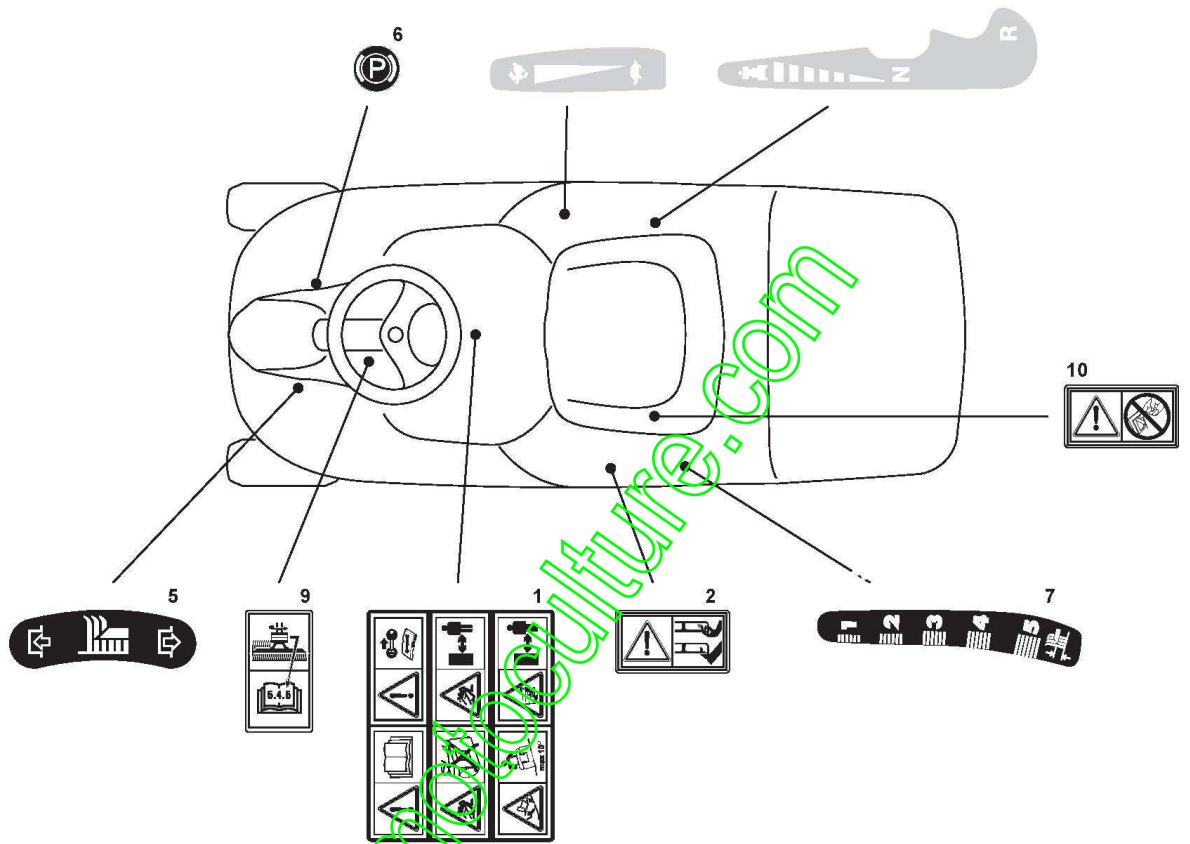

www.emc-machinery.com

Etiquettes

Réf. N°	Q.té :	Code article	Description	Articles	De	Jusqu'à
1	1	114357428/0	Etiquette			To
1	1	114357428/1	Etiquette		From	31-August-2008
2	1	114356699/0	Etiquette De Plaque De Danger			To
2	1	114356699/1	Etiquette De Plaque De Danger		From	31-August-2007
5	1	114358418/0	Etiquette			
6	1	114358460/0	Etiquette			
7	1	114358417/0	Etiquette			
9	1	114358654/1	Etiquette			
10	1	114360118/0	Etiquette			

www.emc-motoculture.com