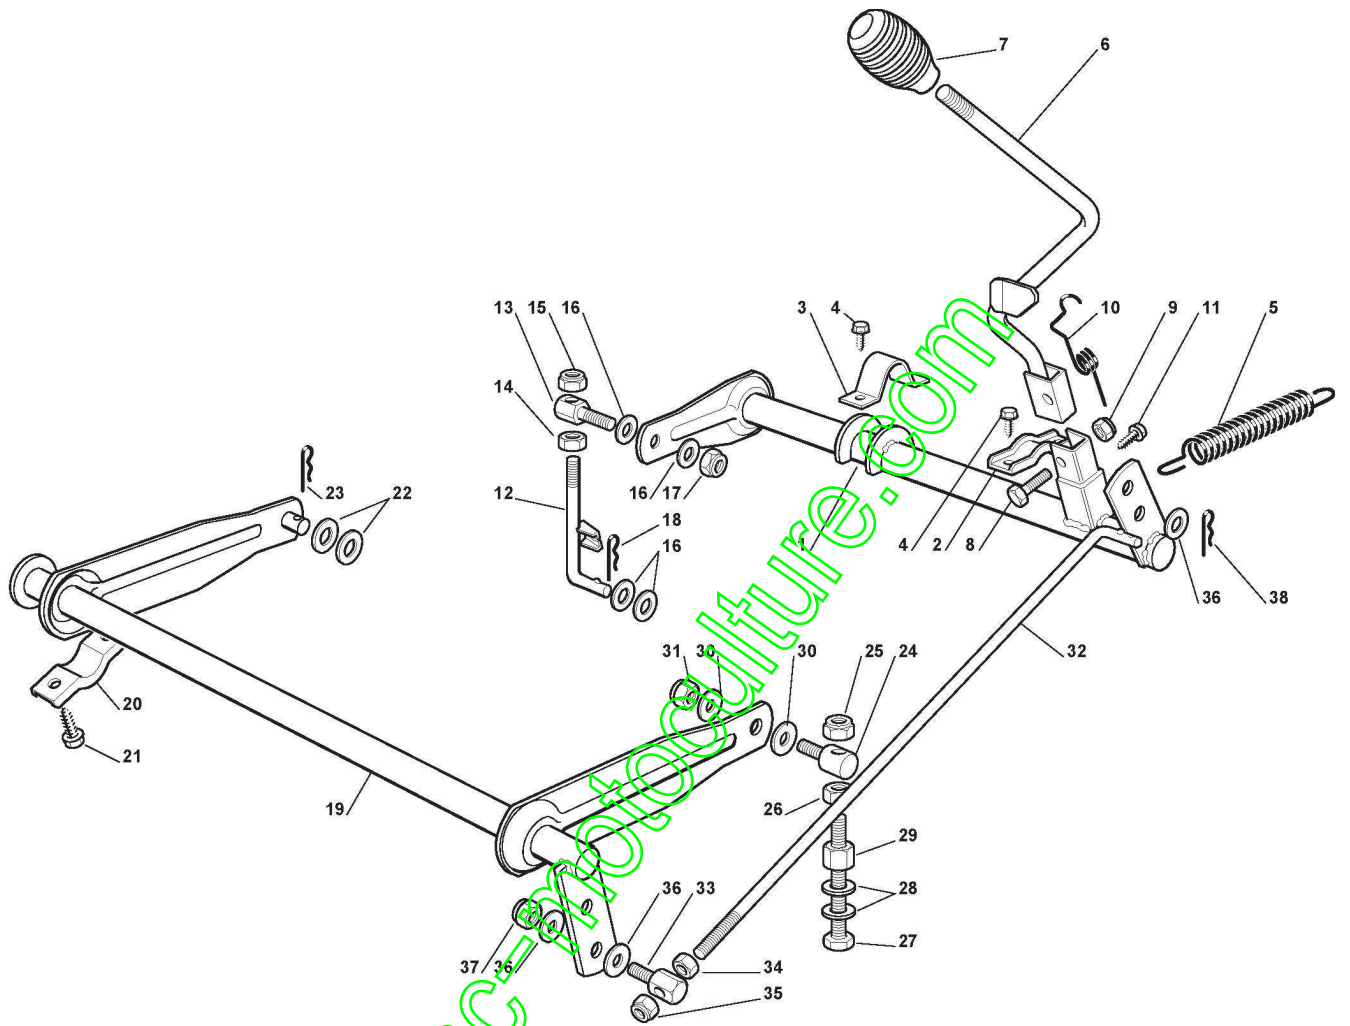

www.encyclopedie-technique.com

Soulevement Plateau De Coupe

Réf. N°	Q.té :	Code article	Description	Articles	De	Jusqu'à
1	1	384001017/0	Axe			
2	1	327546015/1	Plaque			
3	1	325547037/0	Plaquette			To 31-August- 2003
3	1	325547037/1	Plaquette		From	
4	4	112729600/0	Vis			
4	4	112729601/0	Vis			To
4	4	112729601/1	Vis		From	To 31-August- 2004
5	1	127430568/0	Ressort		01-Septem- ber-2003	
6	1	384317075/0	Levier Soulevement Plateau Coupe			
7	1	125394510/0	Poignée			
8	1	112674700/0	Vis			
9	1	112154510/0	Ecrou			
10	1	127430574/0	Ressort			
11	1	112729600/0	Vis			
11	4	112729601/0	Vis			To 31-August- 2003
11	4	112729601/1	Vis		From	
12	1	327034087/0	Tige			
13	1	125510056/0	Pivot			
14	1	112295200/0	Ecrou			
15	1	112156602/0	Ecrou			
16	4	325670008/0	Rondelle Antifriction			To 31-August- 2002
16	4	325670008/1	Rondelle		From	
17	1	112156602/0	Ecrou			
18	1	124487997/0	Goupille			
19	1	384001019/0	Axe			To 31-August- 2009
20	2	327546015/1	Plaque			
21	4	112731350/0	Vis			
22	2	325670008/0	Rondelle Antifriction			To
22	2	325670008/1	Rondelle		From	
23	1	124487997/0	Goupille		01-Septem- ber-2002	
24	1	125510007/1	Pivot			To 31-August- 2010
24	1	125510007/2	Pivot		From	
25	1	112156602/0	Ecrou			
26	1	112295200/0	Ecrou			
27	1	112794970/0	Vis			
28	2	112521360/0	Rondelle			
29	1	112154250/0	Ecrou			
30	2	325670008/0	Rondelle Antifriction			To
30	2	325670008/1	Rondelle		From	
31	1	112156602/0	Ecrou		01-Septem- ber-2002	
32	1	127034065/0	Barre			
33	1	125510040/1	Pivot			
34	1	112293200/0	Ecrou			
35	1	112155000/0	Ecrou			
36	3	325670011/0	Rondelle Antifriction			
37	1	112155000/0	Ecrou			
38	1	124487997/0	Goupille