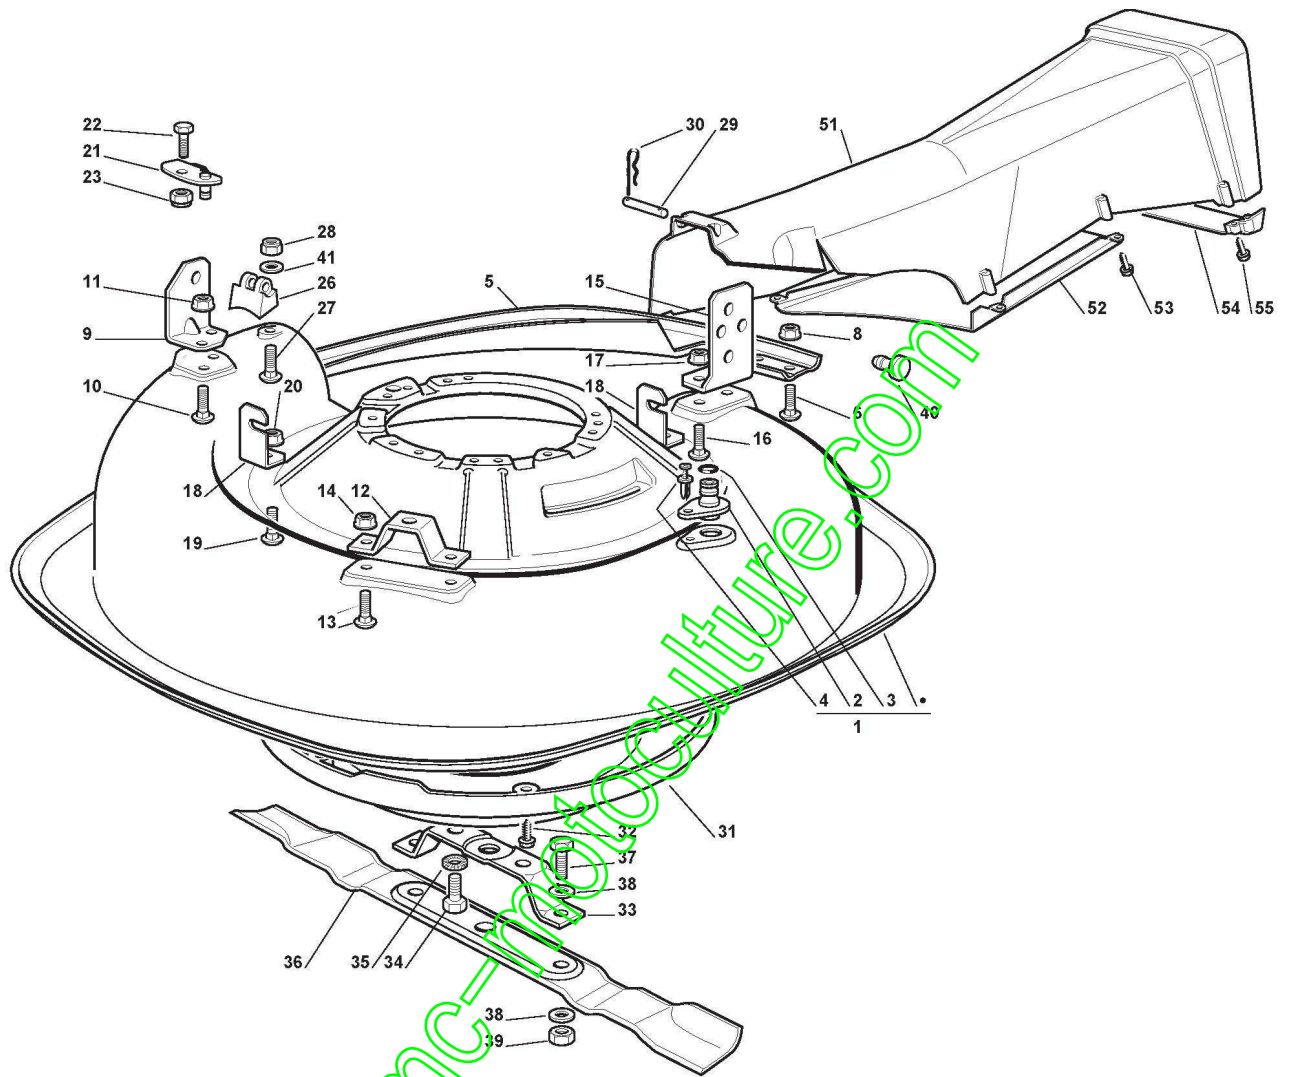

www.encyclopedie.com

Plateau De Coupe

Réf. N°	Q.té :	Code article	Description	Articles	De	Jusqu'à
1	1	384564095/1	Plateau De Coupe Noir			
2	1	125033060/0	Attaque Lavage Plateau De Coupe			
3	1	119035000/0	Joint Or			
4	1	112500030/0	Rivet			
5	1	384650103/0	Renforcement			
6	4	112815200/0	Vis			
8	4	112292102/0	Ecrou			
9	1	327772119/0	Etrier			
10	2	112818690/0	Vis			
11	2	112293201/0	Ecrou			
12	1	327772133/0	Etrier			
13	2	112818690/0	Vis			
14	2	112293201/0	Ecrou			
15	1	327772127/2	Etrier			
16	2	112818690/0	Vis			
16	2	112818700/0	Vis		From	To 31-August- 2010
17	2	112293201/0	Ecrou			
18	2	327753071/0	Equerre			
19	2	112818690/0	Vis			
20	2	112293201/0	Ecrou			
21	1	384545063/0	Plaquette			
22	1	112792611/0	Vis			
23	1	112155000/0	Ecrou			
26	1	327230200/2	Point D'Appui Convoyeur Arriere			
27	1	112815210/0	Vis			
28	1	112154510/0	Ecrou			
29	1	127510097/1	Pivot			
30	2	124487997/0	Goupille			
31	1	327600122/0	Plastic Clutch Protection Et 6			
32	5	112728530/0	Vis			
33	1	327787045/1	Support De Lame			
34	2	112794110/0	Vis			
35	2	112540070/0	Rondelle			
36	1	184109504/0	Lame			
37	2	112793102/0	Vis			
38	4	112523060/0	Rondelle			
39	2	112155010/0	Ecrou			
40	1	127275000/0	Caoutchouc			
41	1	112521330/0	Rondelle			
51	1	127107502/0	Convoyeur			
52	1	327140056/0	Deflecteur			
53	5	112735402/0	Vis			
54	1	127650120/0	Renforcement			
55	2	112735410/0	Vis