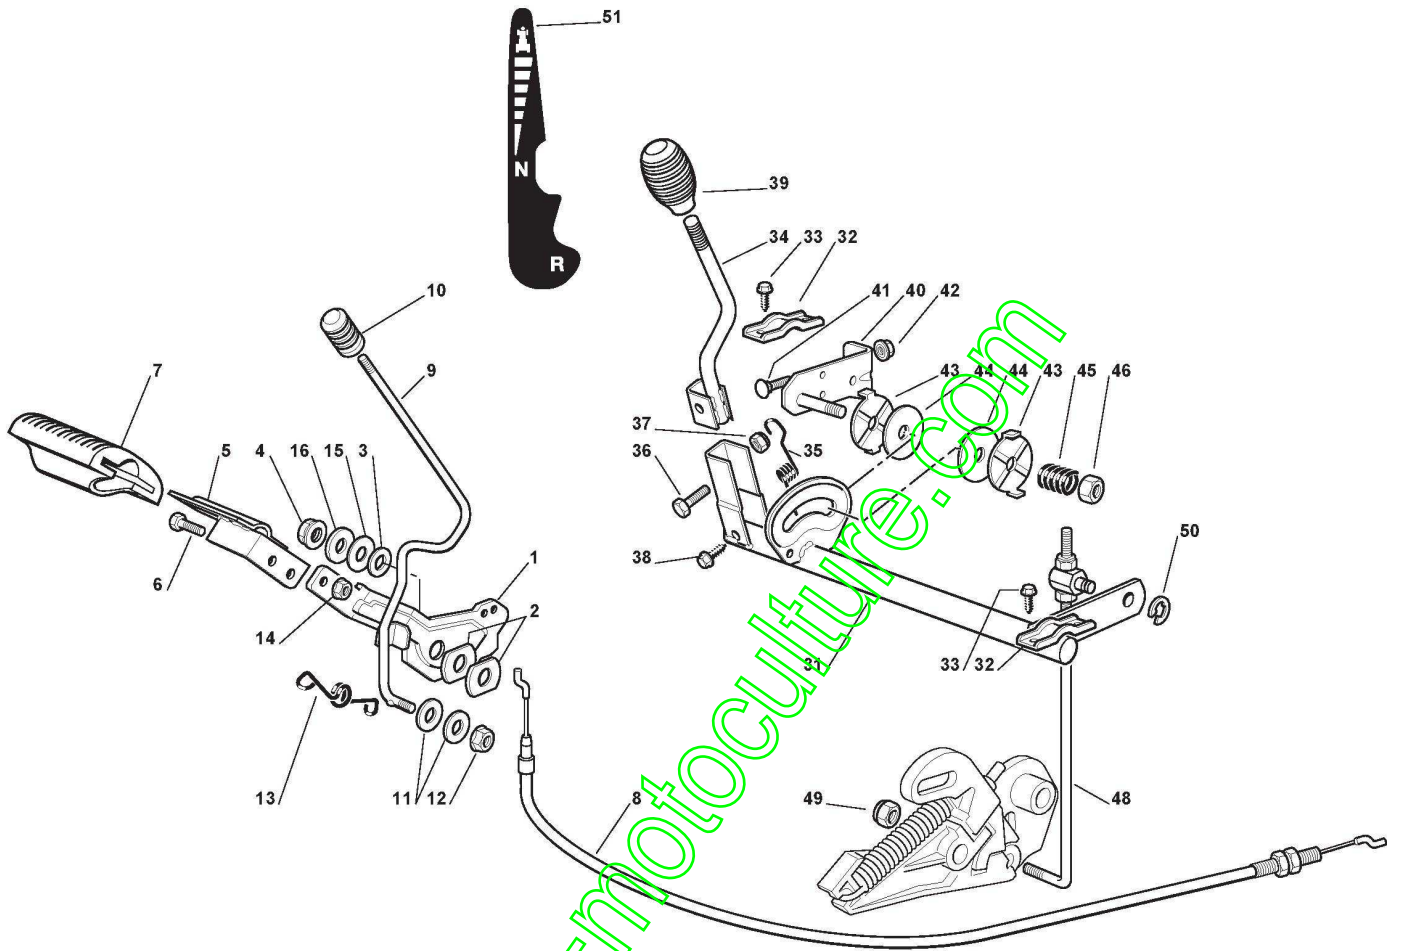

www.emc-motoculture.com

Commande Transmission Et Frein

Réf. N°	Q.té :	Code article	Description	Articles	De	Jusqu'à
1	1	327500051/0	Pedal			
2	2	327670054/0	Rondelle			
3	1	112521350/0	Rondelle			
4	1	112154210/0	Ecrou			
5	1	384503005/0	Pedal Superieur			
6	2	112791200/1	Vis			
7	1	125110269/0	Couvre Etrier			
8	1	184207107/0	Fil			
9	1	327034064/1	Barre			
10	1	127395050/1	Poignée			
11	2	325670011/0	Rondelle Antifriction			
12	1	112154210/0	Ecrou			
13	1	127430564/0	Ressort			
14	2	112292102/0	Ecrou			
15	1	327670055/0	Rondelle Antifriction			
16	1	112523060/0	Rondelle			
31	1	384001027/0	Axe			
32	2	327546015/1	Plaque			
33	4	112729600/0	Vis			
34	1	384317071/0	Levier			
35	1	127430570/1	Ressort			
36	1	112674700/0	Vis			
37	1	112154510/0	Ecrou			
38	1	112729600/0	Vis			
39	1	125394510/0	Poignée			
40	1	384783047/0	Etrier			
41	2	112818690/0	Vis			
42	2	112293201/0	Ecrou			
43	2	327670053/0	Rondelle			
44	2	127207000/0	Pastille Frein			
45	1	127430560/0	Ressort			
46	1	112155020/0	Ecrou			
48	1	384002084/0	Tige			
48	1	384002084/1	Tige		From	To 31-August- 2010
49	1	112150000/0	Ecrou			
50	1	112604897/0	Disque Elastique			
51	1	114362319/0	Etiquette			

www.emc-motoculture.com