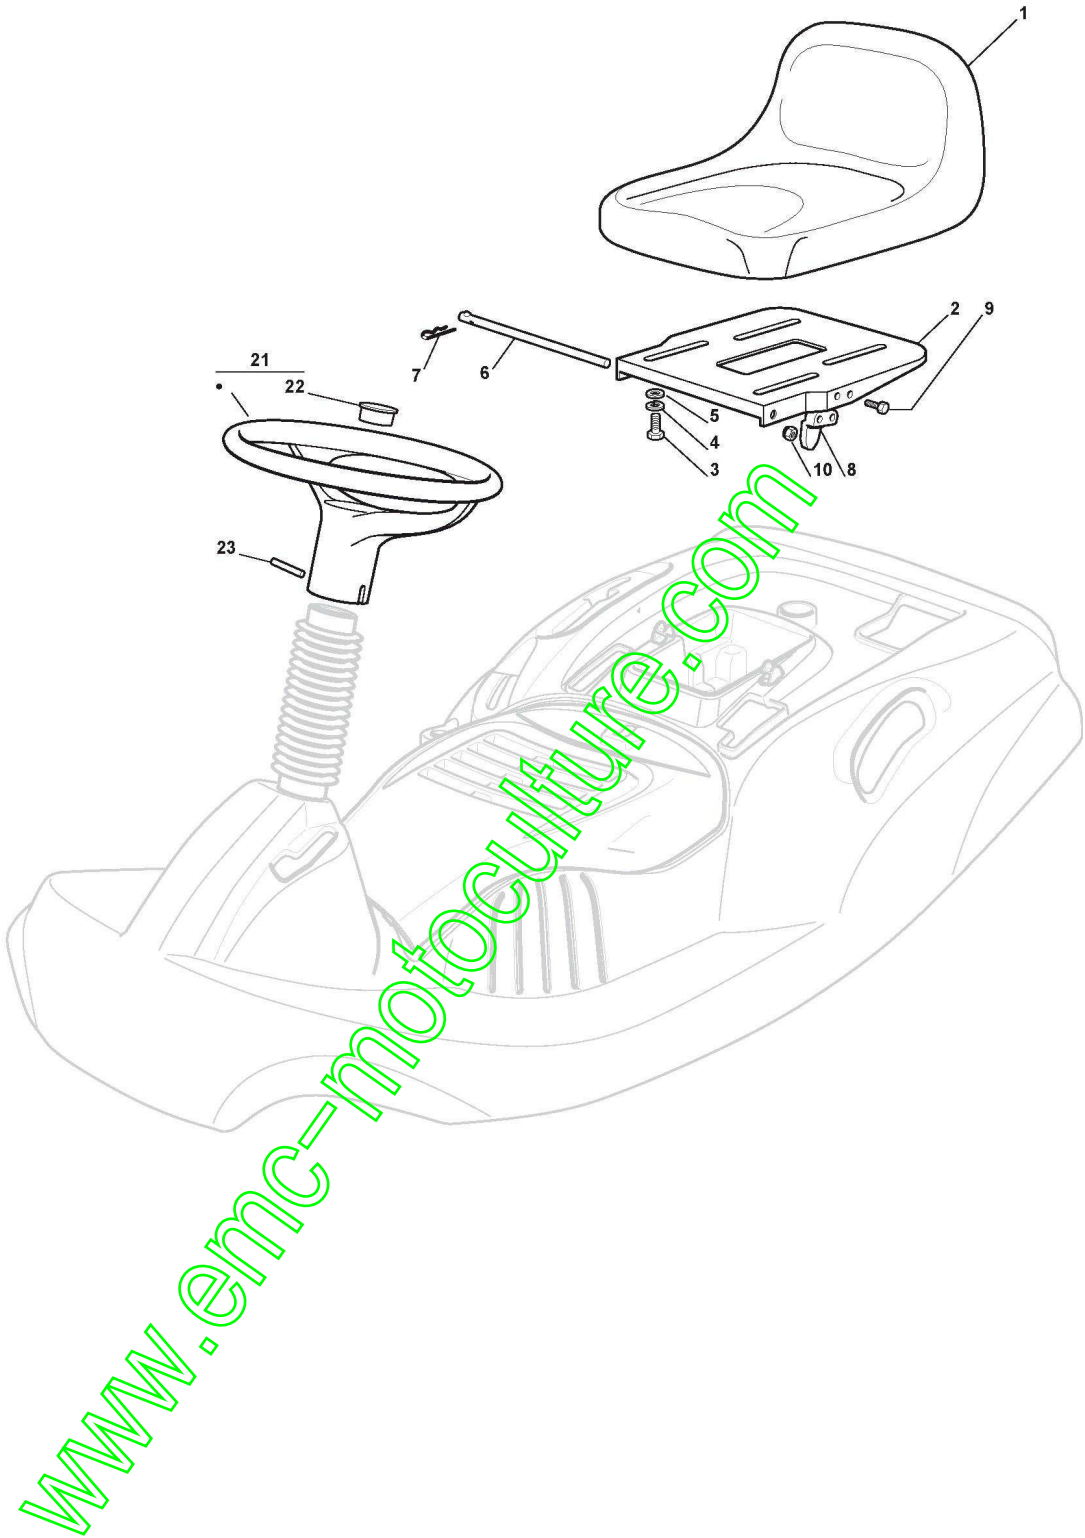

www.emc-motoculture.com

www.emc-machinery.com

Etiquettes

Réf. N°	Q.té :	Code article	Description	Articles	De	Jusqu'à
1	1	114357428/0	Etiquette			To
1	1	114357428/1	Etiquette		From	31-August-2008
2	1	114356699/0	Etiquette De Plaque De Danger			To
2	1	114356699/1	Etiquette De Plaque De Danger		From	31-August-2007
5	1	114358418/0	Etiquette			
6	1	114358460/0	Etiquette			
7	1	114358417/0	Etiquette			
9	1	114358654/1	Etiquette			
10	1	114360118/0	Etiquette			

www.emc-motoculture.com

Siege & Volant

Réf. N°	Q.té :	Code article	Description	Articles	De	Jusqu'à
1	1	125722470/0	Siege			
2	1	327546039/1	Support Plaque Siege			
3	4	112793101/0	Vis			
4	4	112583500/0	Grower			
5	4	112523060/0	Rondelle			
6	1	127864052/0	Pivot			
7	1	124487997/0	Goupille			
8	1	127063021/0	Came			To
8	1	327063021/1	Came		From	
9	2	112789100/0	Vis		01-Septem	
10	2	112154330/0	Ecrou		ber-2004	
21	1	127961230/0	Volant			
22	1	325120230/0	Couvre Roues			
23	1	112620305/0	Goupille Élastique			