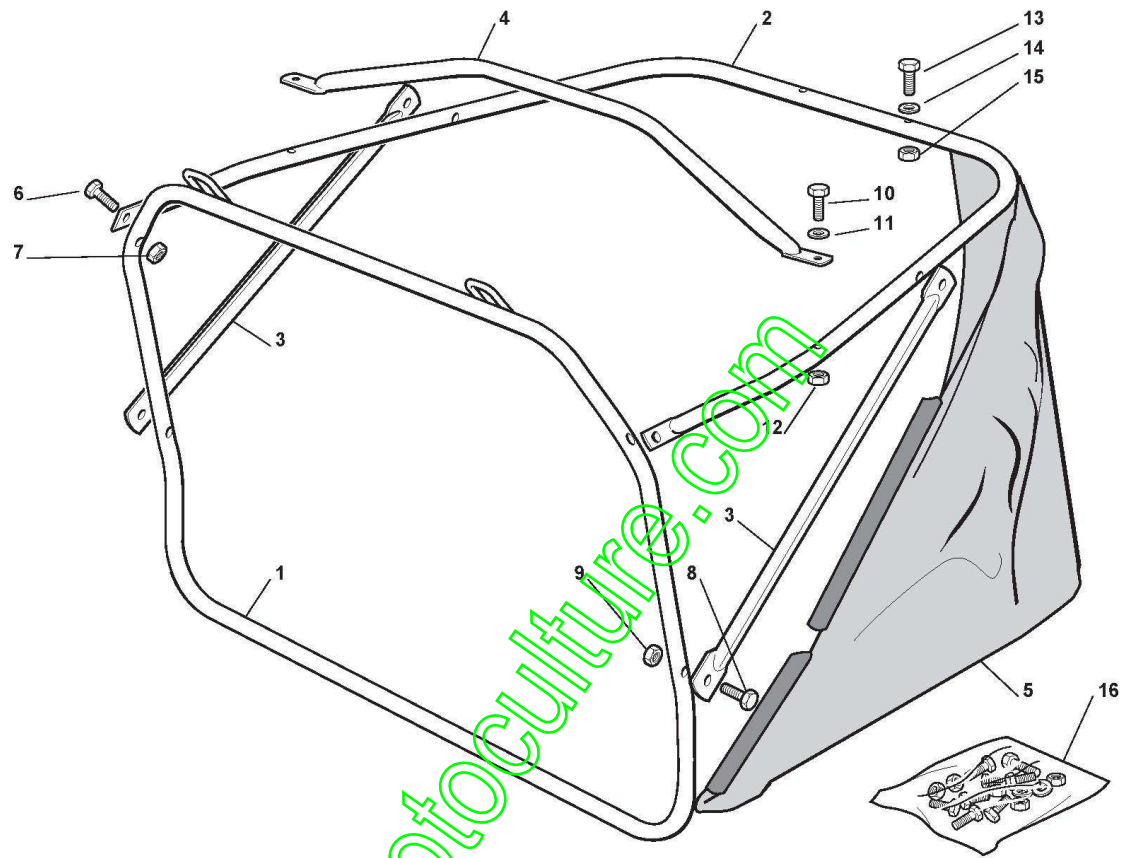

www.emc-motoculture.com

www.encyclopedie.com

Plateau De Coupe

Réf. N°	Q.té :	Code article	Description	Articles	De	Jusqu'à
1	1	384564095/1	Plateau De Coupe Noir			
2	1	125033060/0	Attaque Lavage Plateau De Coupe			
3	1	119035000/0	Joint Or			
4	1	112500030/0	Rivet			
5	1	384650103/0	Renforcement			
6	4	112815200/0	Vis			
8	4	112292102/0	Ecrou			
9	1	327772119/0	Etrier			
10	2	112818690/0	Vis			
11	2	112293201/0	Ecrou			
12	1	327772133/0	Etrier			
13	2	112818690/0	Vis			
14	2	112293201/0	Ecrou			
15	1	327772127/2	Etrier			
16	2	112818690/0	Vis			
16	2	112818700/0	Vis		From	To 31-August- 2010
17	2	112293201/0	Ecrou			
18	2	327753071/0	Equerre			
19	2	112818690/0	Vis			
20	2	112293201/0	Ecrou			
21	1	384545063/0	Plaquette			
22	1	112792611/0	Vis			
23	1	112155000/0	Ecrou			
26	1	327230200/2	Point D'Appui Convoyeur Arriere			
27	1	112815210/0	Vis			
28	1	112154510/0	Ecrou			
29	1	127510097/1	Pivot			
30	2	124487997/0	Goupille			
31	1	327600122/0	Plastic Clutch Protection Et 6			
32	5	112728530/0	Vis			
33	1	327787045/1	Support De Lame			
34	2	112794110/0	Vis			
35	2	112540070/0	Rondelle			
36	1	184109504/0	Lame			
37	2	112793102/0	Vis			
38	4	112523060/0	Rondelle			
39	2	112155010/0	Ecrou			
40	1	127275000/0	Caoutchouc			
41	1	112521330/0	Rondelle			
51	1	127107502/0	Convoyeur			
52	1	327140056/0	Deflecteur			
53	5	112735402/0	Vis			
54	1	127650120/0	Renforcement			
55	2	112735410/0	Vis			