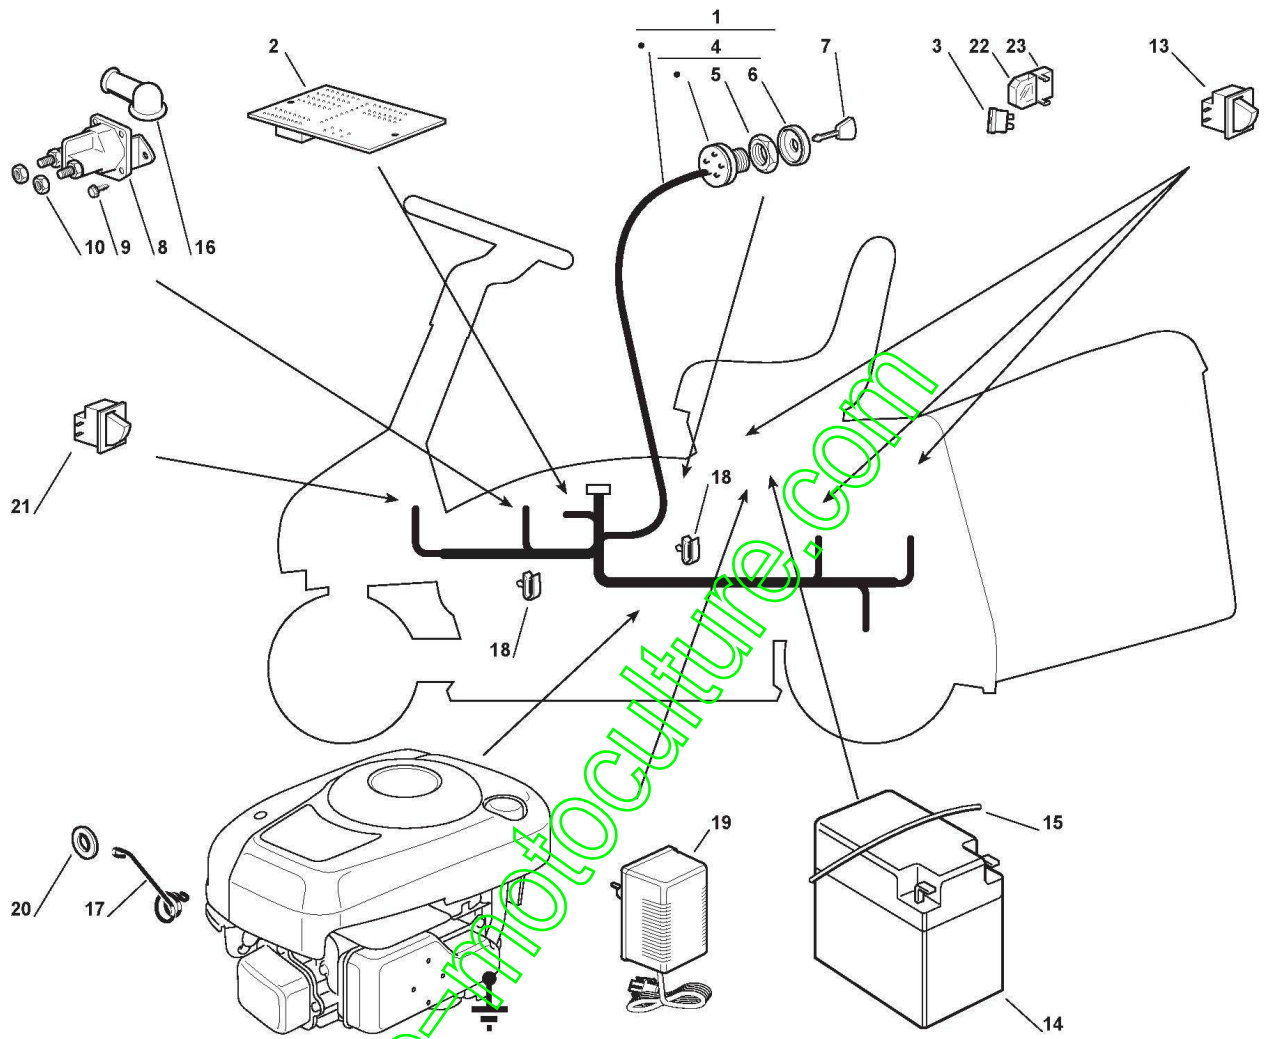

Parties Electriques

Réf. N°	Q.té :	Code article	Description	Articles	De	Jusqu'à
1	1	184040123/0	Ens. Cablages			To
1	1	184040123/1	Ens. Cablages		From	31-August-2005
2	1	127722354/0	Carte Electronique			
3	1	133340040/0	Fusible 10 A			
4	1	118450065/1	Interrupteur Demarrage			
5	1	118400861/0	Embout			
6	1	118565351/0	Protection Embout			
7	1	118210016/1	Clef A Demarrage			
8	1	118736111/0	Relais D'Allumage			
9	2	112735110/0	Vis			
10	2	112360352/0	Ecrou			
13	3	119410615/0	Microinterrupteur			
14	1	118120004/0	Batterie			
15	1	127430572/0	Ressort			
16	1	118564861/1	Capuchon			
17	1	127430557/0	Ressort			
18	5	133320506/0	Fixation Cable			
19	1	182180051/0	KIT Chargeur Batterie			
20	1	112523020/0	Rondelle			
21	1	119410612/1	Microinterrupteur			
22	1	133215000/0	Couvercle		From	
23	1	133500007/0	Tableau De Fusible		01-Septem ber-2007 01-Septem ber-2007	

www.emc-motoculture.com