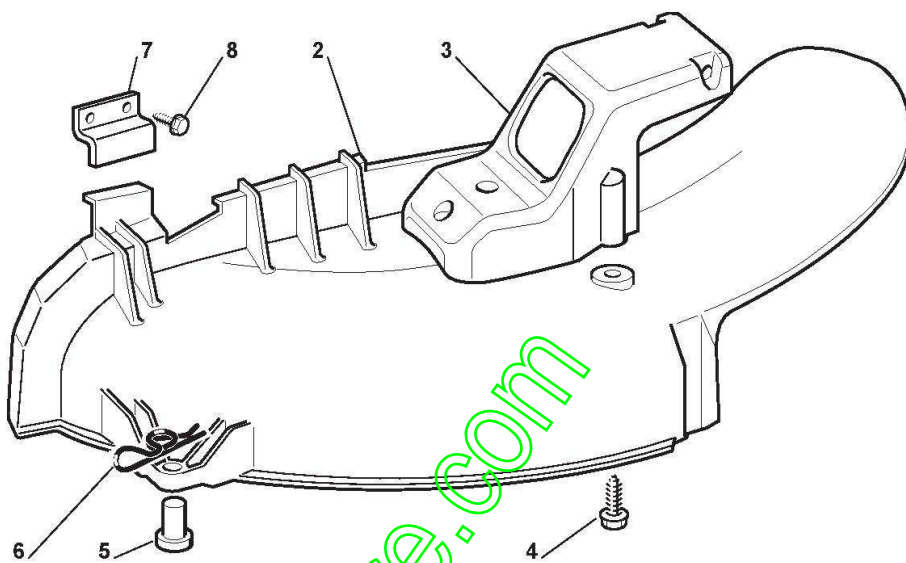

Accessoires Sur Demande

Réf. N°	Q.té :	Code article	Description	Articles	De	Jusqu'à
2	1	327140052/0	Deflecteur			
3	1	327230201/0	Point D'Appui			
4	3	112735410/0	Vis			
5	1	125510022/0	Pivot			
6	1	124487998/0	Goupille			
7	1	327772139/0	Etrier			
8	2	112735110/0	Vis			

www.emc-motoculture.com