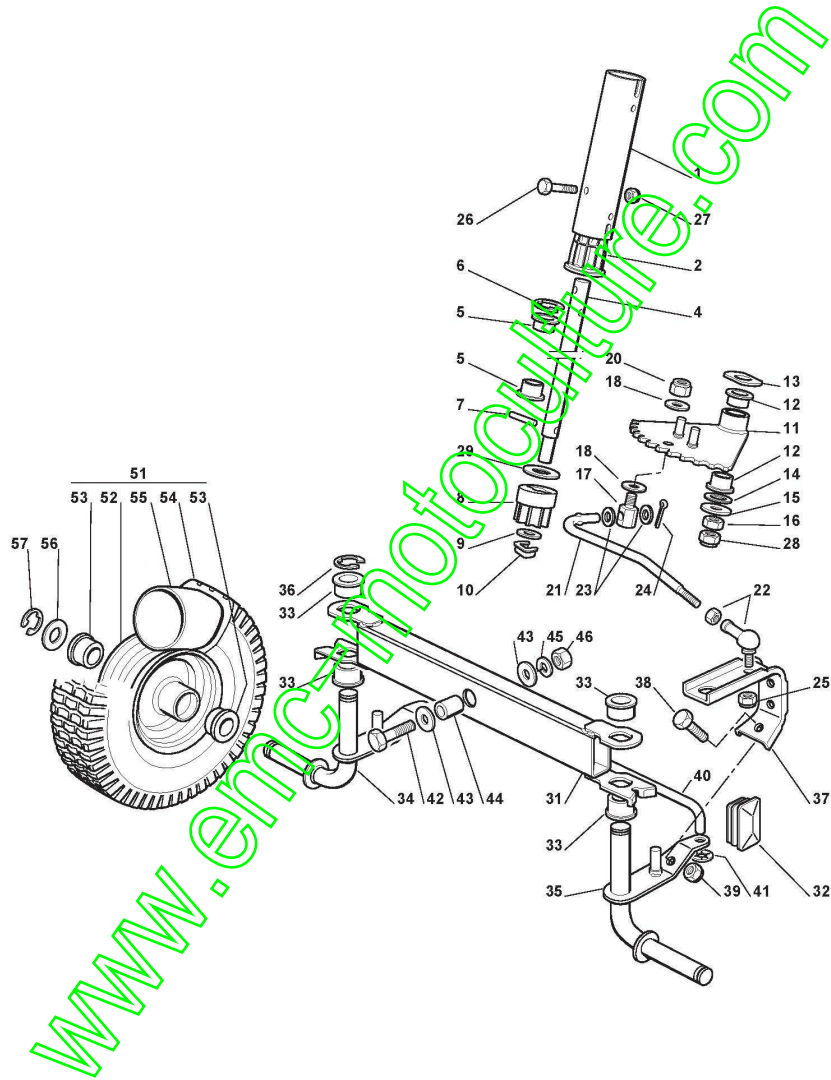

www.emc-motoculture.com

Barre De Direction

Réf. N°	Q.té :	Code article	Description	Articles	De	Jusqu'à
1	1	127340305/1	Column Extension			
2	1	127047005/1	Douille			
4	1	127520052/0	Tube De Direction			
5	2	127047004/0	Douille			
6	1	112001010/0	Anneau Benzing			
7	1	112622650/0	Goupille			
8	1	127570050/0	Pignon			
9	1	112521370/0	Rondelle			
10	1	112436030/0	Plaquette			
11	1	384735553/1	Couronne			
12	2	127047004/0	Douille			
13	1	327670054/0	Rondelle			
14	1	322672152/0	Rondelle Antifricion			
15	1	112523070/0	Rondelle			
16	1	112293200/0	Ecrou			
17	1	125510056/0	Pivot			
18	2	325670008/1	Rondelle			
20	1	112156602/0	Ecrou			
21	1	127034066/2	Barre			
22	1	122746601/0	Joint			
23	2	325670008/1	Rondelle			
24	1	112141418/0	Goupille			
25	1	112155000/0	Ecrou			
26	2	112689515/0	Vis			
27	2	112154510/0	Ecrou			
28	1	112155000/0	Ecrou			
29	1	327670054/0	Rondelle			
31	1	384034059/0	Balancier Avantrein			
32	2	118737852/0	Bouchon			
33	4	127047004/0	Douille			
34	1	384230405/0	Fuseau Droit			
35	1	384230407/0	Fuseau Gauche			
36	1	112000970/0	Anneau (Benzing)			
37	1	327787041/0	Tirant			
38	1	112793102/0	Vis			
39	1	112155000/0	Ecrou			
40	1	127840051/0	Tirant			
41	2	112604899/0	Fixateur A Couronne			
42	1	112692695/0	Vis			
43	2	112523100/0	Rondelle			
44	1	125160016/0	Entretoise			
45	1	112587100/0	Grower			
46	1	112295300/0	Ecrou			
51	2	184680056/1	Roue Avant			
52	2	184044002/0	Front Rim Ass.Y			
53	4	127045070/0	Douille			
54	2	127590058/0	Pneu 4.10/3.50-4 KINGS			
55	2	127590056/0	Chambre A Aire			