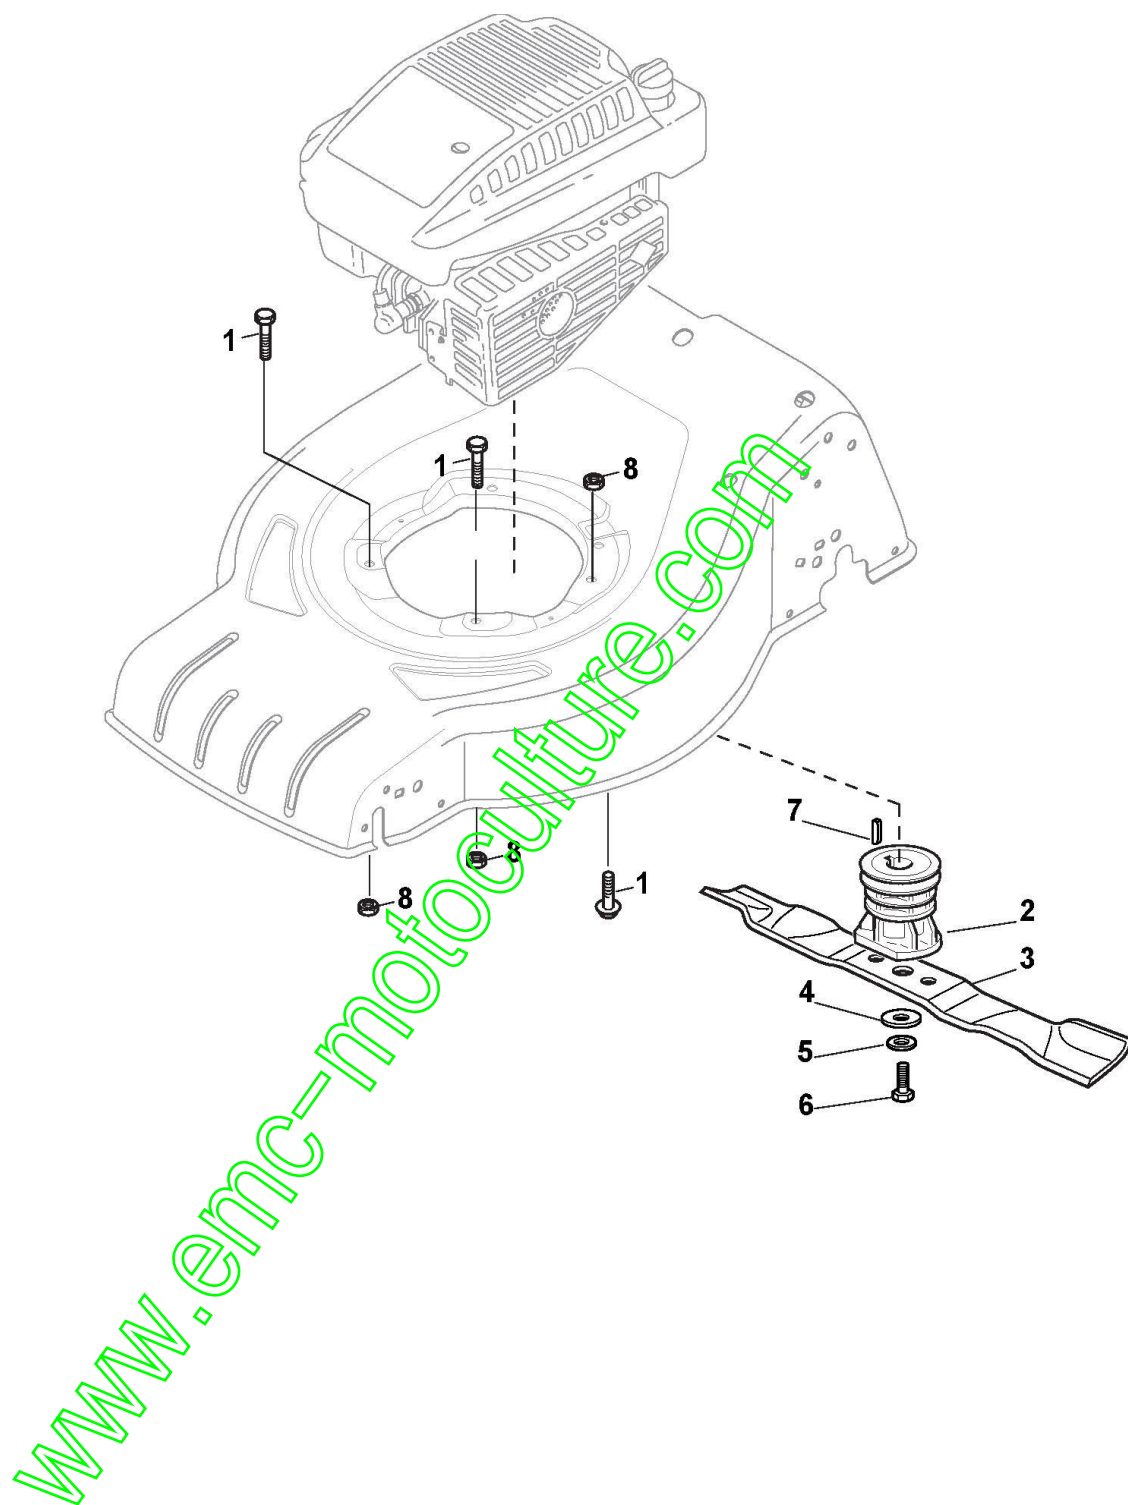

Lame De Coupe

Réf. N°	Q.té :	Code article	Description	Articles	De	Jusqu'à
1	3	112735108/1	Vis			
2	1	122465608/2	Moyeu Avec Poulie, Arbre Moteur Ø 25			
3	1	1111-9278-01	Lame Mulching (STIGA Pack)	Stiga Packed into 181004460/0		
3	1	181004346/3	Lame Gauche, Mulching			To
3	1	181004460/0	Lame Mulching		From 01-Septem ber-2015	To
4	1	112523080/0	Rondelle			To
4	1	322680021/0	Rondelle		From 01-Septem ber-2015	
5	1	112508125/0	Disque Elastique			
6	1	112735698/0	Vis			
7	1	112139150/0	Clavette, Arbre Moteur Ø 25			
8	3	112154210/0	Ecrou			

www.emc-motoculture.com