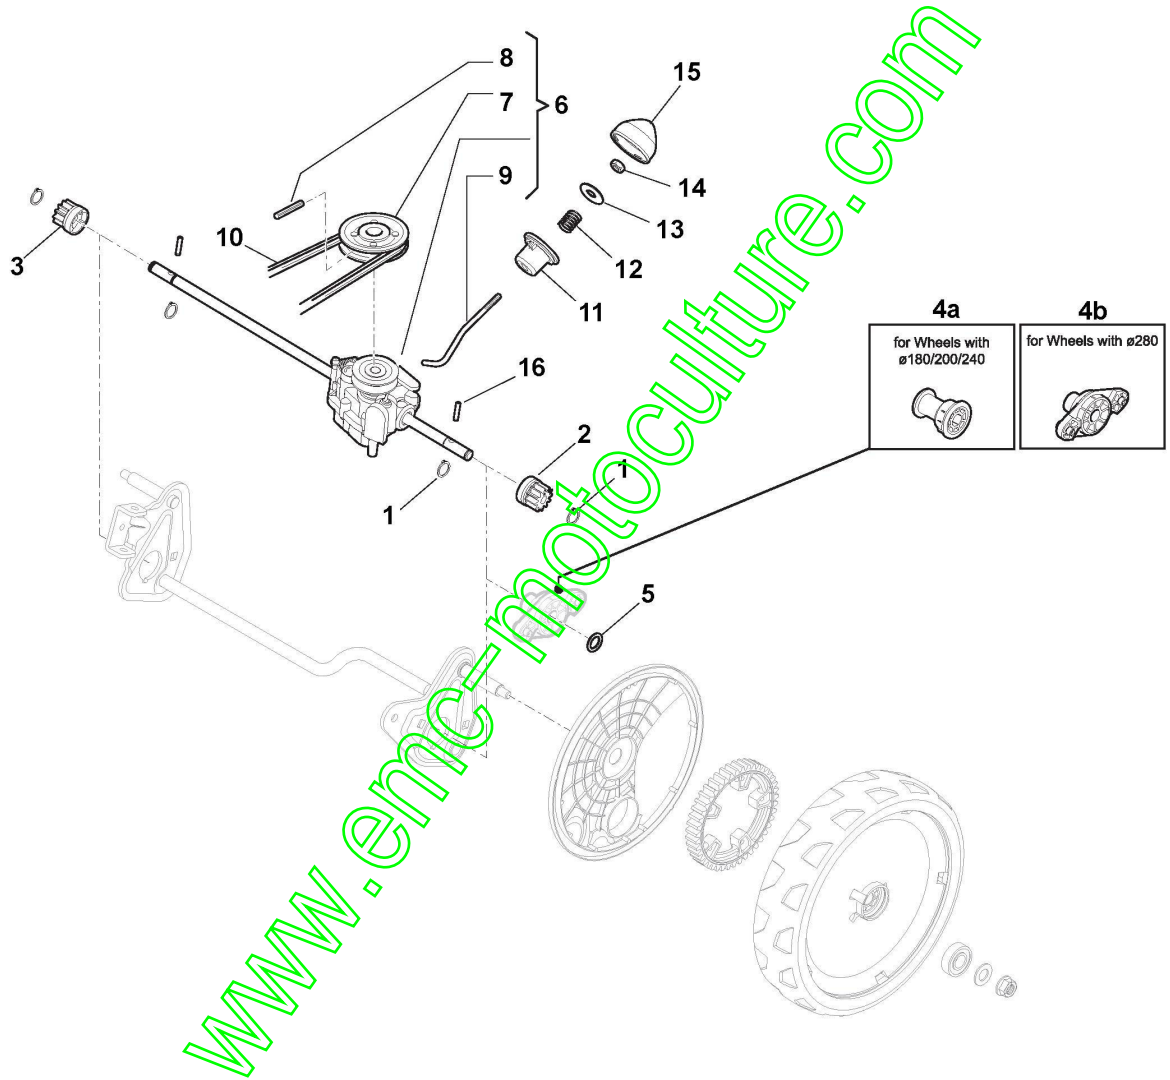

Groupe Traction

Réf. N°	Q.té :	Code article	Description	Articles	De	Jusqu'à
1	4	112608600/0	Seeger			
2	1	122570120/1	Pignon Gauche			
3	1	122570110/1	Pignon Droit			
4a	2	322042066/0	Douille	For wheels ø180/200/240		
5	2	112521371/0	Rondelle			
6	1	181003092/0	Groupe Traction			
7	1	122601904/0	Poulie			
7	1	122601909/0	Poulie		From	To 31-August- 2013
8	1	112645705/0	Goupille Élastique	ø5X32		
9	1	122033283/0	Tige Reglage			
10	1	1111-9123-01	Courroie	Stiga Packed into 135063800/0		
10	1	135063800/0	Courroie Trapézoïdale			
11	1	122041957/1	Douille			
12	1	122450063/0	Ressort			
13	1	322680009/0	Rondelle			
14	1	112154510/0	Ecrou			
15	1	122110230/0	Couvre Moyeu			
16	2	122753000/0	Goupille			

www.emc-motoculture.com