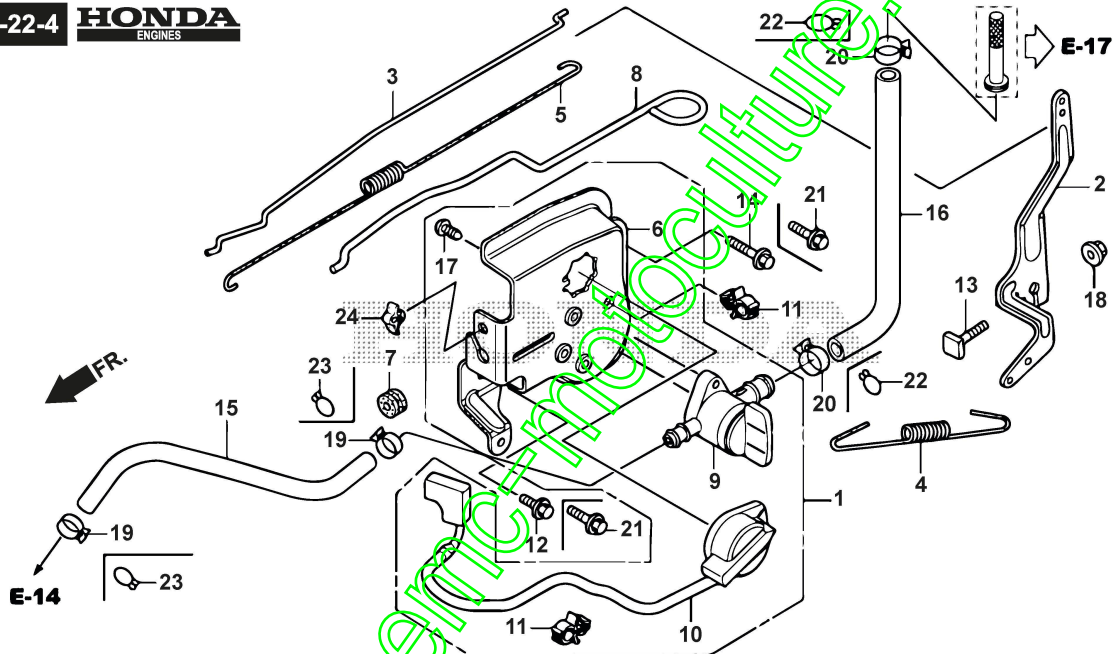

www.emc-motocycle.com

Control - GCV160A0 S4 LE SD

Réf. N°	Q.té :	Code article	Description	Articles	De	Jusqu'à
1	1	118551984/0	Arm, Governor	Honda: 16551-ZM0-010		
2	1	118551985/0	Rod, Governor	Honda: 16555-Z0L-801		
3	1	118551993/0	Spring, Governor	Honda: 16561-Z0L-000		
4	1	118552003/0	Spring, Throttle Return	Honda: 16562-ZM0-000		
10	1	HONDA_SP	Honda Spare Parts	Honda: 90015-ZE5-010 - BOLT, GOVERNOR ARM		
13	1	HONDA_SP	Honda Spare Parts	Honda: 94050-06000 - NUT, FLANGE, 6MM		

www.emc-motocycles.com

E-22-4 **HONDA**
ENGINES

Control - GCV160A0 S4 GB SD

Réf. N°	Q.té :	Code article	Description	Articles	De	Jusqu'à
2	1	118551984/0	Arm, Governor	Honda: 16551-ZM0-010		
3	1	118551985/0	Rod, Governor	Honda: 16555-Z0L-801		
4	1	118551994/0	Spring, Governor	Honda: 16561-Z0L-900		
5	1	118552003/0	Spring, Throttle Return	Honda: 16562-ZM0-000		
13	1	HONDA_SP	Honda Spare Parts	Honda: 90015-ZE5-010 - BOLT, GOVERNOR ARM		
18	1	HONDA_SP	Honda Spare Parts	Honda: 94050-06000 - NUT, FLANGE, 6MM		