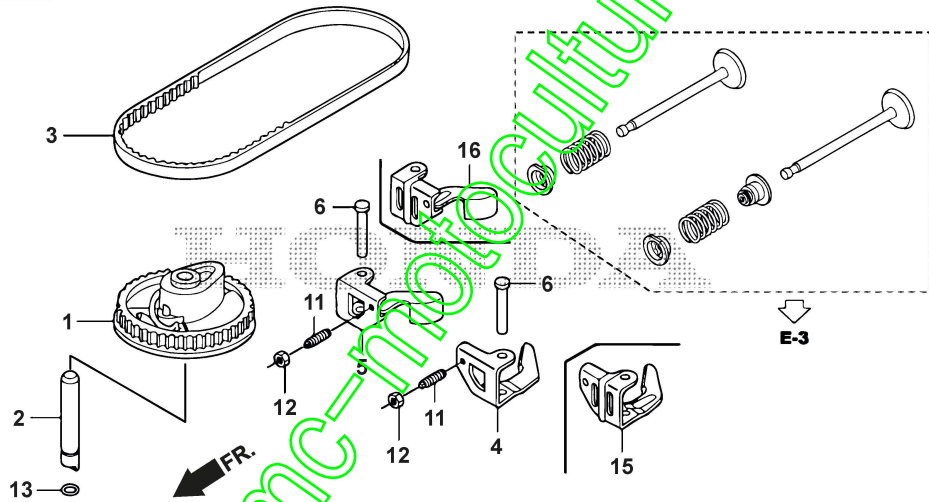

www.emc-mototechnique.com

E-7-1 HONDA
ENGINES

www.EnggDocuCulture.com

Crankshaft

Réf. N°	Q.té :	Code article	Description	Articles	De	Jusqu'à
3	1	118551810/0	Pulley, Timing Belt Drive	Honda: 13621-Z8B-900		
4	1	118552237/0	Washer, Thrust	Honda: 90402-Z0Y-000		
5	1	118551803/0	Crankshaft	Honda: 13311-Z8B-950		

www.emc-motoculture.com

www.ems-motoculture.com

Piston/Connecting Rod

Réf. N°	Q.té :	Code article	Description	Articles	De	Jusqu'à
1	1	118551774/0	Piston	Honda: 13101-Z8A-900		
2	1	118551783/0	Pin, Piston	Honda: 13111-Z8B-000		
3	1	118551790/0	Rod Assy., Connecting	Honda: 13200-Z0J-000		
4	2	HONDA_SP	Honda Spare Parts	Honda: 90006-Z8B-000 - BOLT, CONNECTING ROD		
5	2	118552241/0	Clip, Piston Pin, 13Mm	Honda: 90551-ZE0-000		
6	1	118551758/0	Ring Set, Piston (Std.) (Teikoku)	Honda: 13010-Z0L-014		

www.emc-motoculture.com

E-10 **HONDA**
ENGINES

Cam Pulley

Réf. N°	Q.té :	Code article	Description	Articles	De	Jusqu'à
1	1	118551821/0	Pulley Comp., Camshaft	Honda: 14320-Z8D-000		
2	1	118551822/0	Shaft, Cam Pulley	Honda: 14324-Z8B-000		
3	1	118551826/0	Belt, Timing (84Hu6 G-200)	Honda: 14400-Z8B-003		
6	2	118551846/0	Shaft, Rocker Arm	Honda: 14461-ZL8-000		
11	2	118552220/0	Screw, Tappet Adjusting	Honda: 90012-333-000		
12	2	118552230/0	Nut, Tappet Adjusting	Honda: 90206-001-000		
13	1	118552263/0	O-Ring, 6.8X1.9 (Arai)	Honda: 91301-ZM0-V31		
15	1	118551831/0	Arm, In. Valve Rocker	Honda: 14431-Z0J-000		
16	1	118551838/0	Arm, Ex. Valve Rocker	Honda: 14441-Z0J-000		