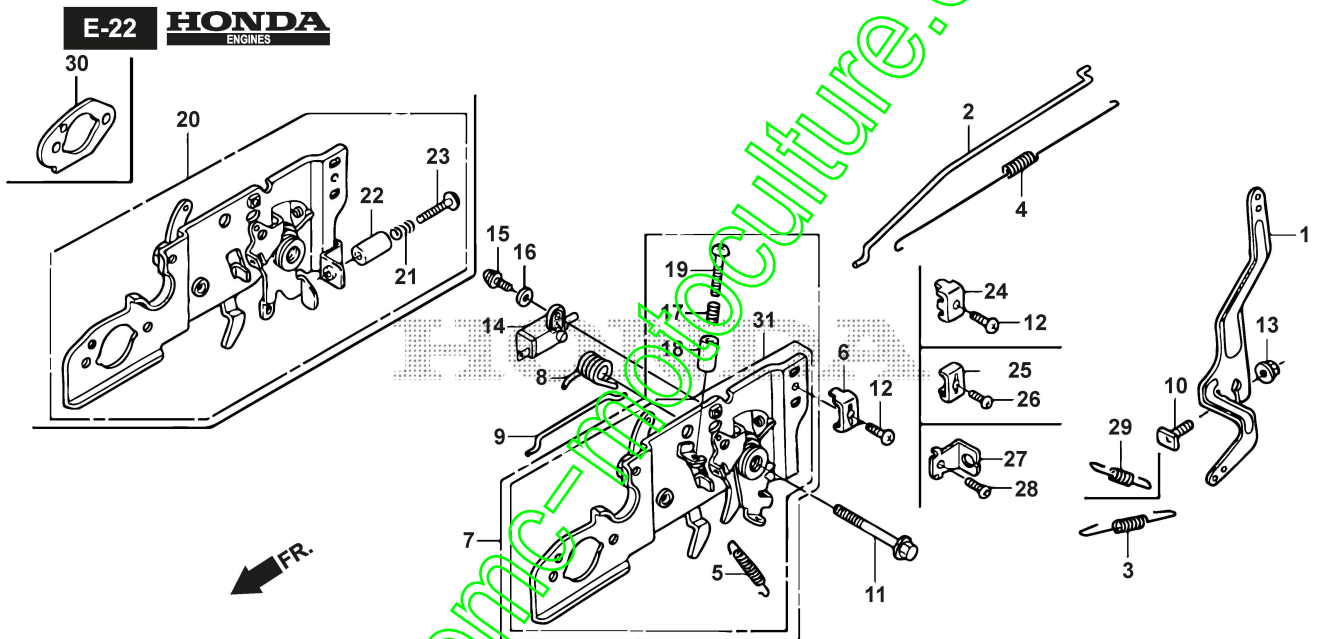

www.emc-motocycle.com

Control - GCV160A0 S4 LE SD

Réf. N°	Q.té :	Code article	Description	Articles	De	Jusqu'à
1	1	118551984/0	Arm, Governor	Honda: 16551-ZM0-010		
2	1	118551985/0	Rod, Governor	Honda: 16555-Z0L-801		
3	1	118551993/0	Spring, Governor	Honda: 16561-Z0L-000		
4	1	118552003/0	Spring, Throttle Return	Honda: 16562-ZM0-000		
10	1	HONDA_SP	Honda Spare Parts	Honda: 90015-ZE5-010 - BOLT, GOVERNOR ARM		
13	1	HONDA_SP	Honda Spare Parts	Honda: 94050-06000 - NUT, FLANGE, 6MM		