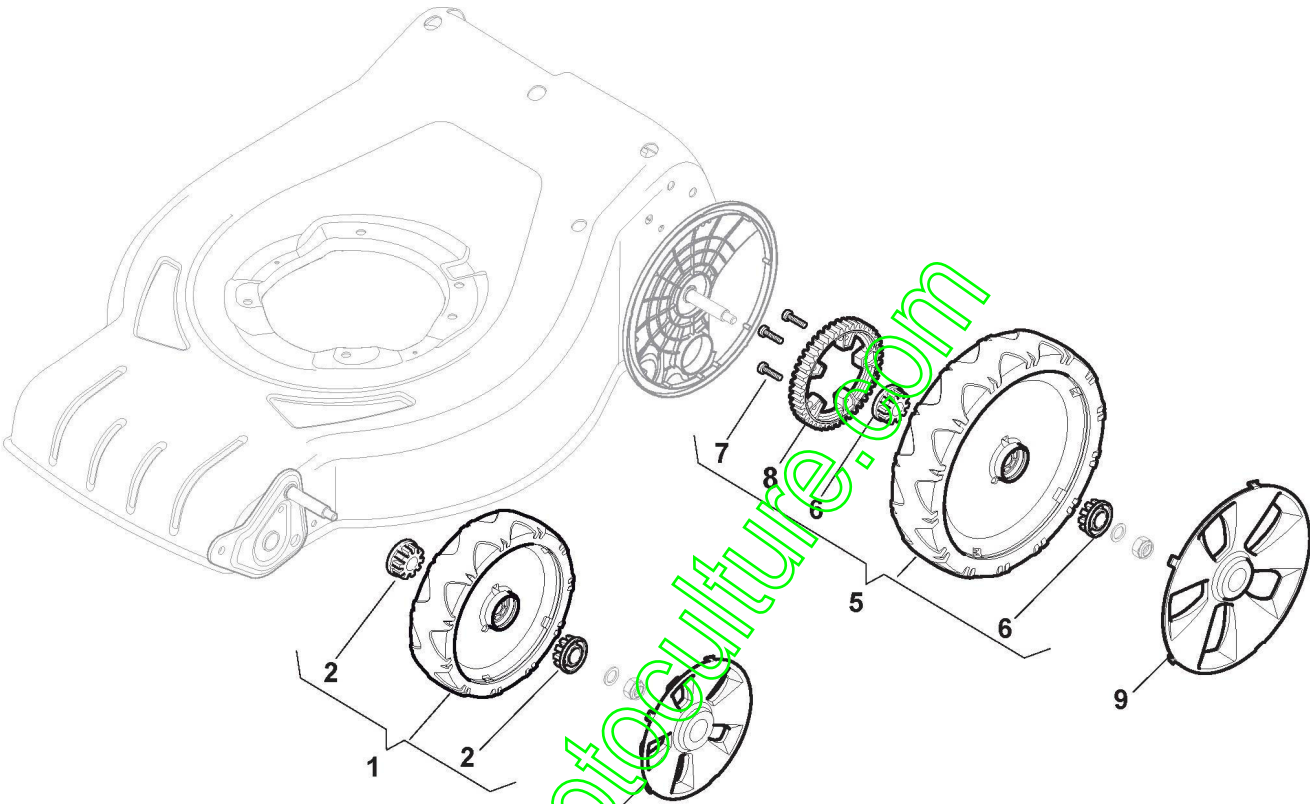

Roues et Couvre-Moyeu

Réf. N°	Q.té :	Code article	Description	Articles	De	Jusqu'à
1	2	381007445/0	Roue - Short Hub			To
1	2	381007445/1	Roue - Short Hub		From	31-August-2012
2	4	322042064/0	Douille			
3	2	322110636/0	Couvre-Moyeu Gris			
5	2	381007466/0	Roue			To
5	2	381007466/1	Roue		From	31-August-2012
6	4	322042064/0	Douille			
7	6	112728706/0	Vis			
8	2	322120117/0	Couronne			
9	2	322110637/0	Couvre-Moyeu Gris			

www.emc-motoculture.com