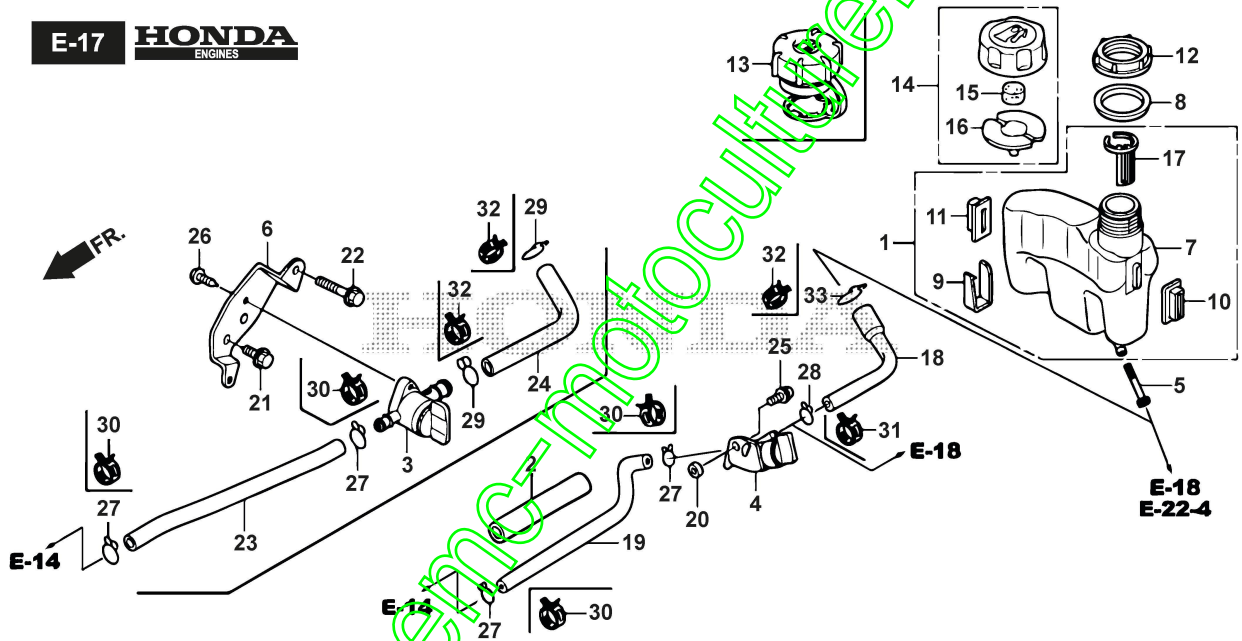

E-17 **HONDA**
ENGINES

Fuel Tank

Réf. N°	Q.té :	Code article	Description	Articles	De	Jusqu'à
3	1	118552021/0	Cock Assy., Fuel	Honda: 16950-Z0Y-003		
5	1	118552022/0	Strainer, Fuel	Honda: 16952-Z8B-000		
6	1	HONDA_SP	Honda Spare Parts	Honda: 16961-Z0L-900 - STAY, FUEL COCK		
7	1	118552049/0	Tank, Fuel	Honda: 17511-Z8B-801		
8	1	118552051/0	Seal, Fuel Filler Neck	Honda: 17514-Z0L-000		
10	1	118552055/0	Rubber A, Tank Mounting	Honda: 17532-Z8B-800		
11	1	118552058/0	Rubber B, Tank Mounting	Honda: 17533-Z8B-800		
12	1	118552060/0	Nut, Tank Mounting	Honda: 17534-Z0L-000		
14	1	118552064/0	Cap Assy., Fuel Tank	Honda: 17620-ZL8-023		
15	1	HONDA_SP	Honda Spare Parts	Honda: 17622-888-010 - SPONGE, FUEL CAP BREATHER		
16	1	HONDA_SP	Honda Spare Parts	Honda: 17624-ZE7-000 - PACKING, FUEL CAP		
17	1	118552065/0	Gauge, Fuel Level	Honda: 17636-Z0L-010		
21	1	HONDA_SP	Honda Spare Parts	Honda: 90013-883-000 - BOLT, FLANGE, 6X12 (CT200)		
22	1	HONDA_SP	Honda Spare Parts	Honda: 90015-883-000 - BOLT, FLANGE, 6X28 (CT200)		
23	1	HONDA_SP	Honda Spare Parts	Honda: 91424-Z8B-901 - TUBE, FUEL, 4.5X110		
24	1	HONDA_SP	Honda Spare Parts	Honda: 91427-Z8B-901 - TUBE, FUEL, 7.3X160		
26	1	HONDA_SP	Honda Spare Parts	Honda: 93913-25220 - SCREW, TAPPING, 5X12 (PO)		
27	2	HONDA_SP	Honda Spare Parts	Honda: 95002-50000 - CLIP, TUBE (C9)		
29	2	HONDA_SP	Honda Spare Parts	Honda: 95002-02130 - CLIP, TUBE (B12.5)		

www.emc-motoculture.com