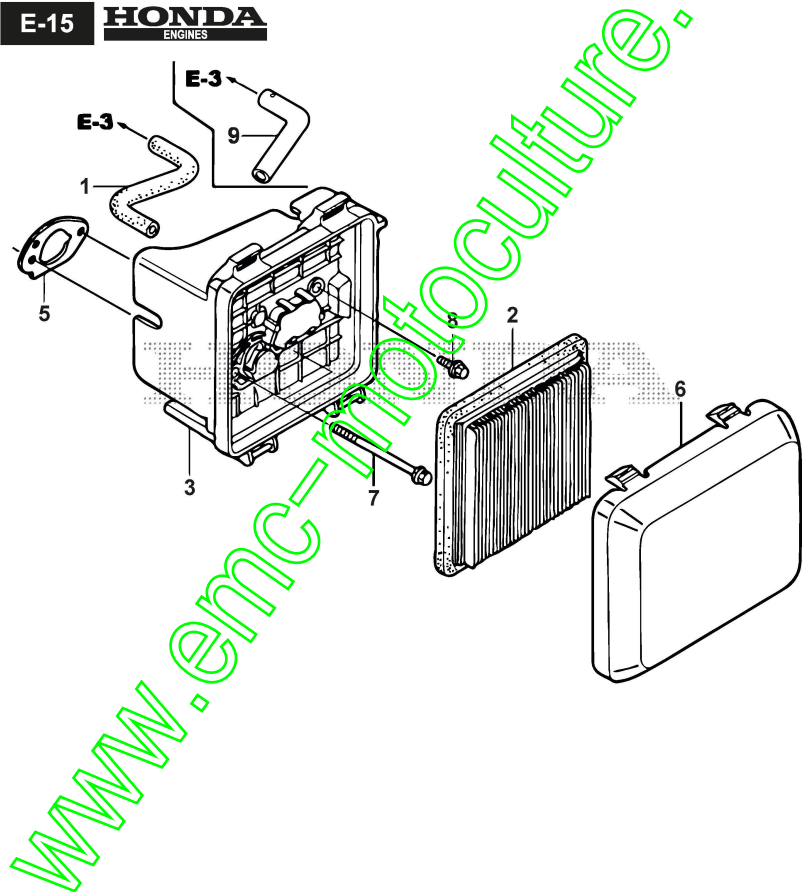

Air Cleaner

Réf. N°	Q.té :	Code article	Description	Articles	De	Jusqu'à
1	1	118551925/0	Tube, Breather	Honda: 15721-ZM0-000		
2	1	118551671/0	Element, Air Cleaner (Wix Filters)	Honda: 17211-Z8B-901		
2	1	118551672/0	Element, Air Cleaner (Toyo Roki)	Honda: 17211-ZL8-023		
3	1	118552034/0	Case Assy., Air Cleaner	Honda: 17220-Z8B-010		
3	1	118552036/0	Case, Air Cleaner	Honda: 17221-Z8B-900		
5	1	118552038/0	Packing, Air Cleaner	Honda: 17228-Z8B-900		
6	1	118551677/0	Cover, Air Cleaner	Honda: 17231-Z0L-050		
7	2	HONDA_SP	Honda Spare Parts	Honda: 90003-Z8B-900 - BOLT, SPECIAL, 6MM		
9	1	118551922/0	Tube, Breather	Honda: 15721-Z8B-900		

www.emc-motoculture.com