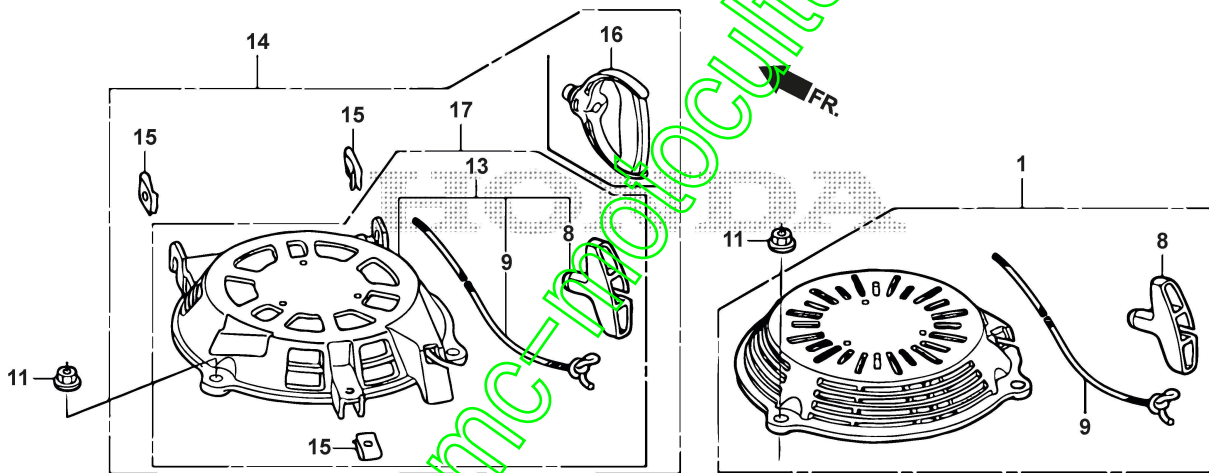

E-11 **HONDA**
ENGINES

Démarreur

Réf. N°	Q.té :	Code article	Description	Articles	De	Jusqu'à
8	1	118552162/0	Grip, Starter	Honda: 28461-ZL8-003		
9	1	HONDA_SP	Honda Spare Parts	Honda: 28462-ZL8-631 - ROPE, RECOIL STARTER (LONG TYPE)		
11	3	HONDA_SP	Honda Spare Parts	Honda: 90201-ZM0-000 - NUT, FLANGE, 6MM		
15	1	HONDA_SP	Honda Spare Parts	Honda: 90601-Z8B-003 - NUT, CLIP		
17	1	118551688/0	Starter Assy., Recoil (Long Rope)	Honda: 28400-Z8B-V42		

www.emc-motoculture.com