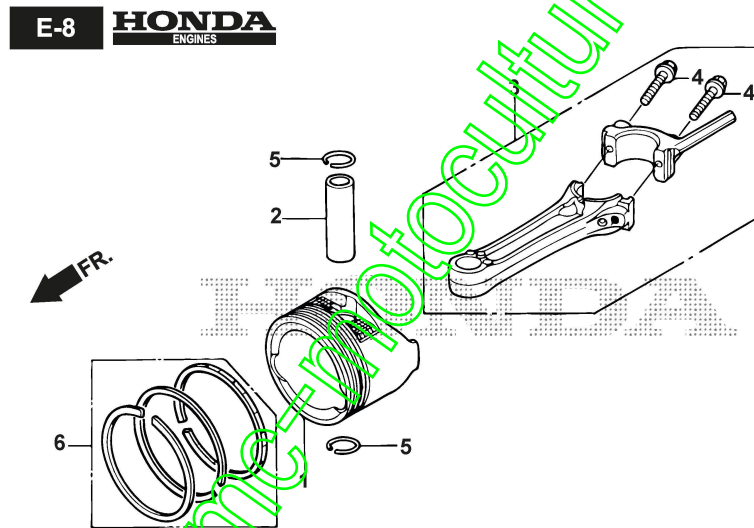

www.ems-motoculture.com

Piston/Connecting Rod

Réf. N°	Q.té :	Code article	Description	Articles	De	Jusqu'à
1	1	118551774/0	Piston	Honda: 13101-Z8A-900		
2	1	118551783/0	Pin, Piston	Honda: 13111-Z8B-000		
3	1	118551790/0	Rod Assy., Connecting	Honda: 13200-Z0J-000		
4	2	HONDA_SP	Honda Spare Parts	Honda: 90006-Z8B-000 - BOLT, CONNECTING ROD		
5	2	118552241/0	Clip, Piston Pin, 13Mm	Honda: 90551-ZE0-000		
6	1	118551758/0	Ring Set, Piston (Std.) (Teikoku)	Honda: 13010-Z0L-014		

www.emc-motoculture.com