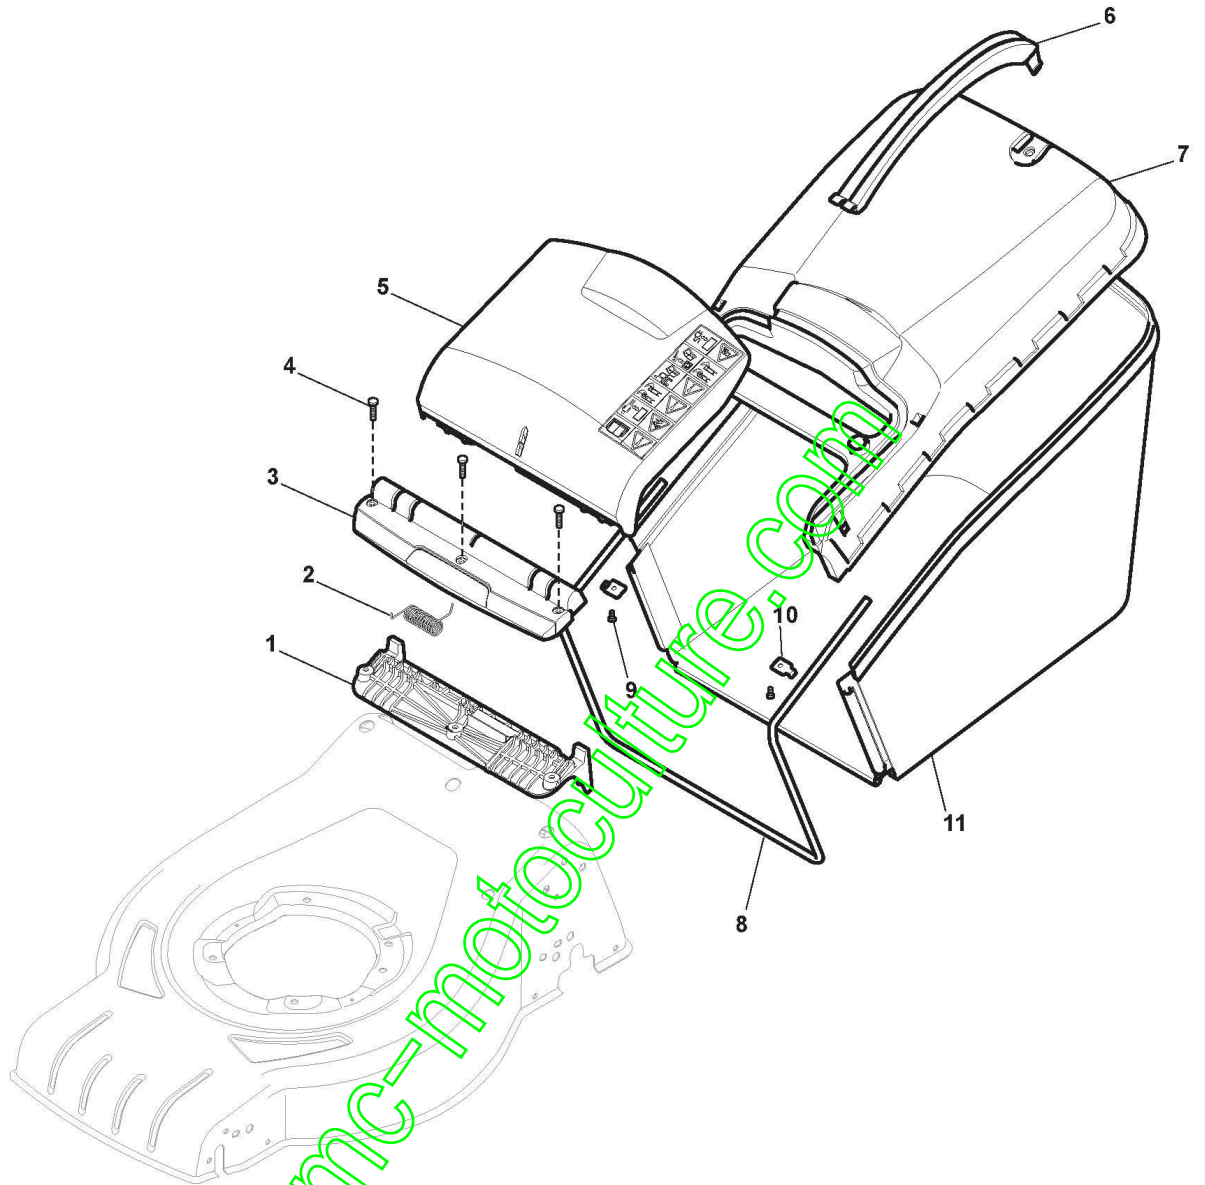

Sac De Ramassage D'Herbe

Réf. N°	Q.té :	Code article	Description	Articles	De	Jusqu'à
1	1	322785331/0	Support Pare-Pierres, Noir			
2	1	122450464/0	Ressort			
3	1	322109554/0	Pare-Pierres Couvre, Noir	Black		To
4	3	112728699/0	Vis			31-August-
5	1	322600206/1	Pare-Pierres, Noir	Black		2018
6	1	322393644/0	Poignée Noir	Black		
7	7	322486262/0	Korb Oberteil, Schwarz	Black		
8	1	122608561/0	Réinforcement Inf			
9	2	112728692/0	Vis			
10	2	322545159/0	Plaquette			
11	1	181002318/0	Sac, Toile			

www.emc-motoculture.com