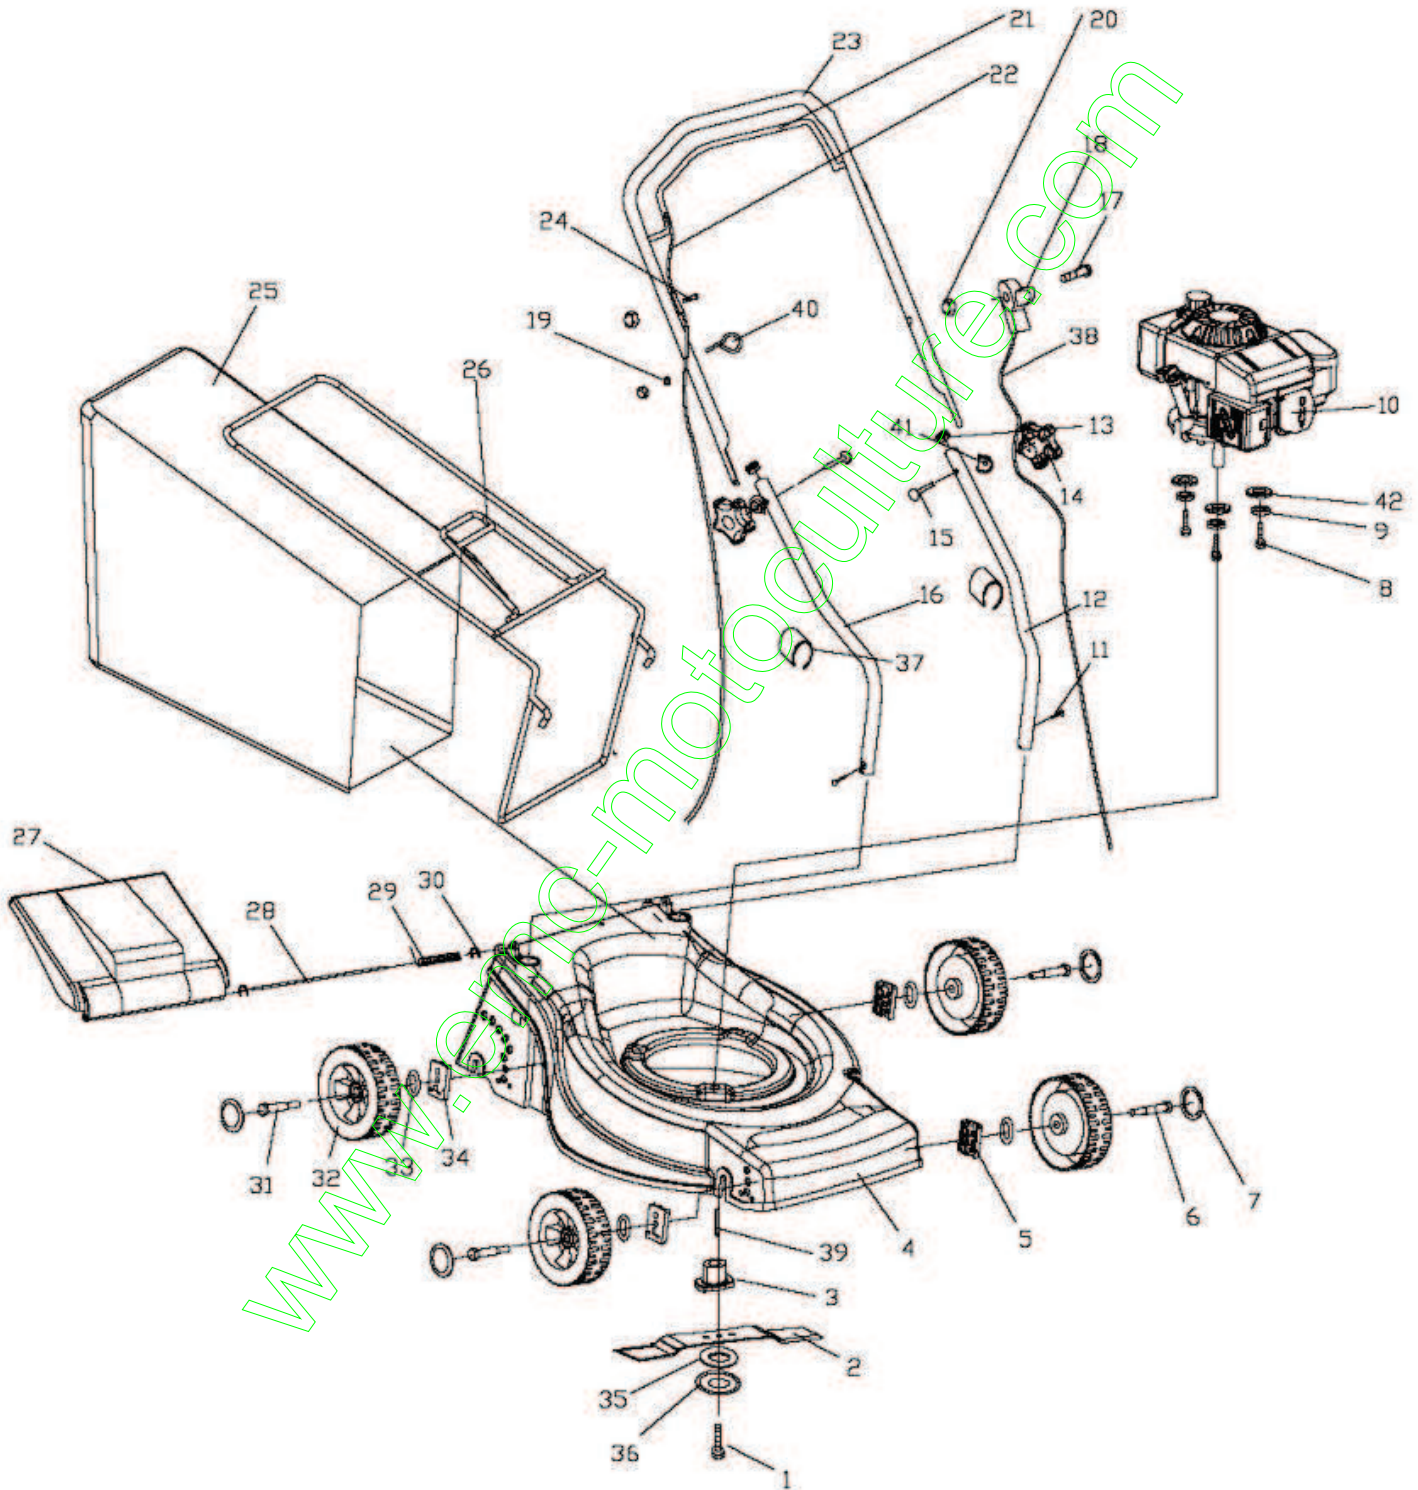

# JL40T

Item	Référence	Désignation	Ref Usine	Qte par produit
1	JL46Z0404	VIS DE LAME M10 X 40	JL46Z04-04	1
2	JL40T0302	LAME	JL40T03-02	1

3	JL40T0304	MOYEU	JL40T03-04	1
4	JL40T0305	CARTER DE COUPE sur cde spéciale uniquement	JL40T03-05	1
5	JL40T0205	SUPPORT GAUCHE	JL40T02-05	2
6	JL40T0206	BOULON	JL40T02-06	2
7	JL40T0202	ENJOLIVEUR	JL40T02-02	4
8	JLGB578386	VIS M8X55	GB5783-86/M8X55	3
9	JLGB9685	RONDELLE M 8,4X22X1;5	GB96-85/8.4X22/1.5	3
10	JL1P61F	MOTEUR pour motobineuse 139 cc	1P61F	1
11	JLGB8458548X16	VIS 4.8X16	GB845-85/ST4.2X16	2
12	JL40T0108	TUBE INFERIEUR GAUCHE	JL40T01-08	1
13	JL40T0109	BOUCHON	JL40T01-09	2
14	JL40T0101A	ECROU NOIR voir JL40T0101	JL40T01-01A	2
15	JL40T0102	BOULON	JL40T01-02	2
16	JL40T0110	TUBE INFERIEUR DROIT	JL40T01-10	1
17	JLGB578786M6X45	BOULON M6X45	GB5787-86/M6X45	1
18	JL46Z01111	MANETTE ACCELERATEUR	JL46Z01-11.1	1
19	JLGB9726	RONDELLE 6,4X12X1	GB97.2-6/6.4X12X1	2
20	JLGB80288	BOULON M6	GB802-88/M6	3
21	JL40T0107	LEVIER D ARRET	JL40T01-07	1
22	JL40T0104	CABLE DE FREIN	JL40T01-04	1
23	JL40T0106	GUIDON SUPERIEUR	JL40T01-06	1
24	JLGB578786M6X35	SCREW M6X35	GB5787-86/M6X35	1
25	JL40T0405	BAC	JL40T04-05	1
26	JL40T0401	ARMATURE	JL40T04-01	1
27	JL40T0402	DEFLECTEUR ARRIERE	JL40T04-02	1
28	JL40T0403	AXE DE DEFLECTEUR	JL40T04-03	1
29	JL40T0404	RESSORT	JL40T04-04	1
30	JLGB89686D5	CLIPS DIAM 5	GB896-86/D5	2
31	JL40T0204	BOULON DROIT	JL40T02-04	2
32	JL40T0201	ROUE	JL40T02-01	4
33	JLGB9585	RONDELLE 10,5X20X2	GB95-85	4
34	JL40T0203	SUPPORT DROIT	JL40T02-03	2

35	JL46Z0407	RONDELLE DE LAME FIBRE	JL46Z04-07	1
36	JL40T0301	RONDELLE PLATE METAL	JL40T03-01	1
37	JL46Z0109	CLIPS DE CABLE	JL46Z01-09	2
38	JL40T0112	CABLE D'ACCELERATEUR	JL40T01-12	1
39	JL46Z0408	CLAVETTE	JL46Z04-08	1
40	JL50Z0107	SUPPORT DE FICELLE LANCEUR	JL50Z01-07	1
41	JL46ZE0104	PIECE PLASTIQUE	JL46Z-E01-04	2
42	JLGBT938781X21	RONDELLE RESSORT 8.1X2.1	GB/T93-87/8.1X2.1	3
99		maj 11022014		0