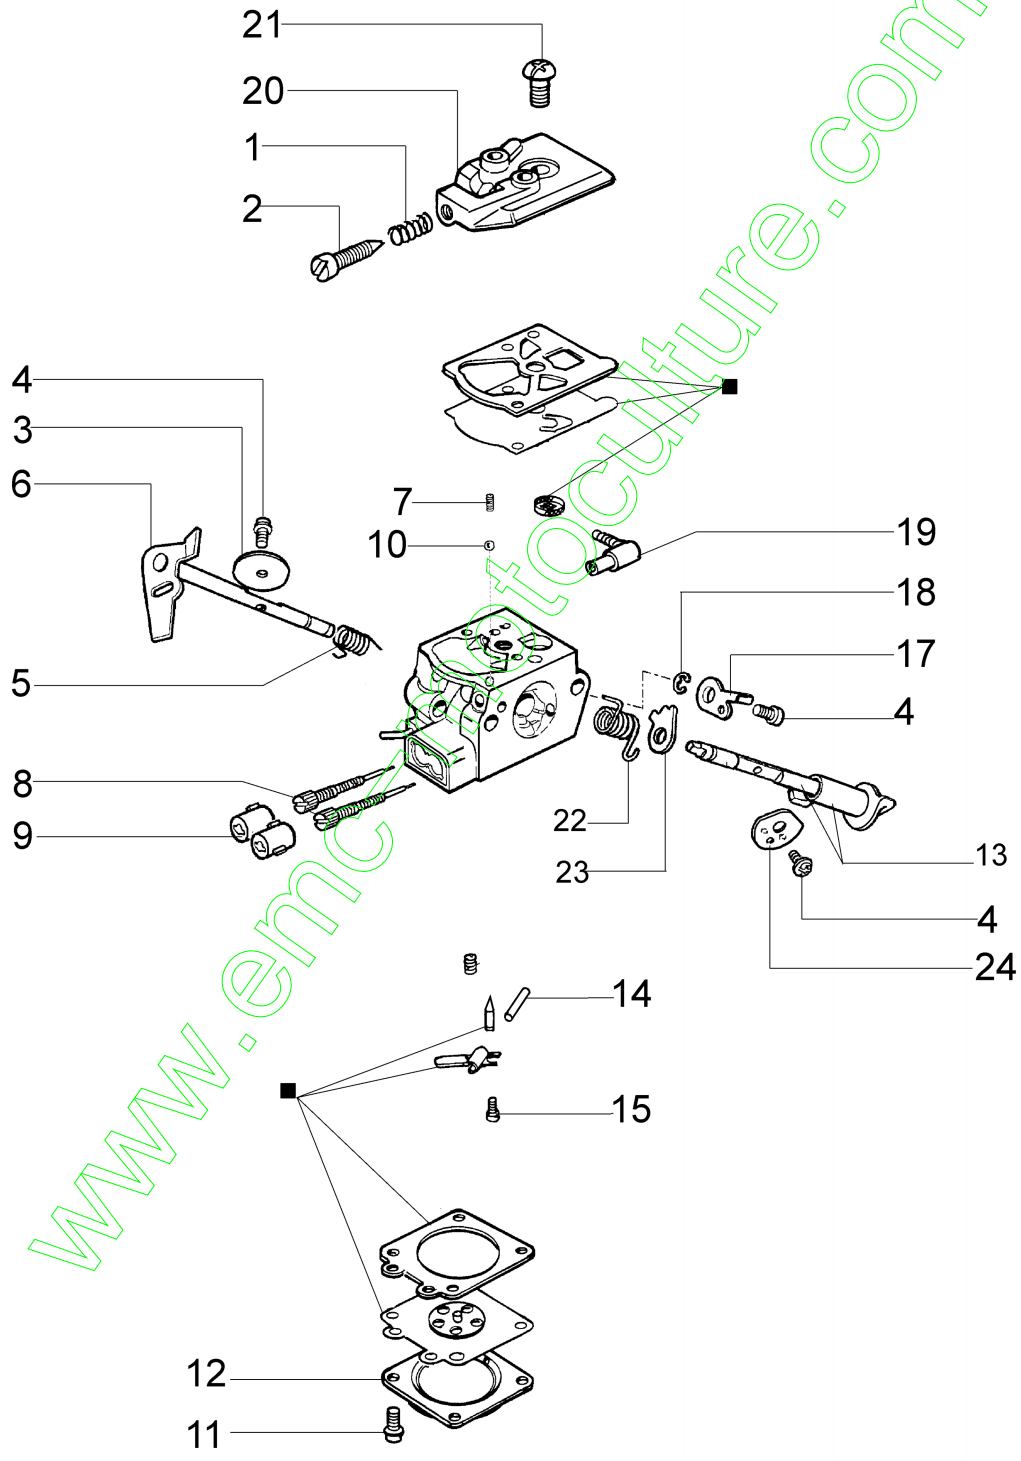

16 KIT RIPARAZIONE
REPAIR KIT

Réf.N°	Q.té	Code de l'article	Description	Validité depuis	Validité jusqu'à	Notes	Bulletin
1	1	2318616	Ressort				
2	1	074000240	Vis de réglage				
3	1	2318898	Levier				
4	3	50010141	Vis				
5	1	2318615	Ressort				
6	1	2318638	Arbre				
7	1	095000146	Ressort				
8	2	2318893	Vis L				
9	2	2318867	Caps-lock				
10	1	094600143	Bille				
11	4	035000162	Vis				
12	1	2318191	Couvercle				
13	1	2318857	Arbre				
14	1	003300201	Axe				
15	1	003300202	Vis				
16	1	2318671	Kit réparation				
17	1	2318898	Levier				
18	2	095000164	Bague				
19	1	380000335	Raccord				
20	1	2318856	Couvercle				
21	1	003300197	Vis				
22	1	2318899	Ressort				
23	1	2318865	Levier				
24	1	2318896	Papillon				

www.emc-motoculture.com