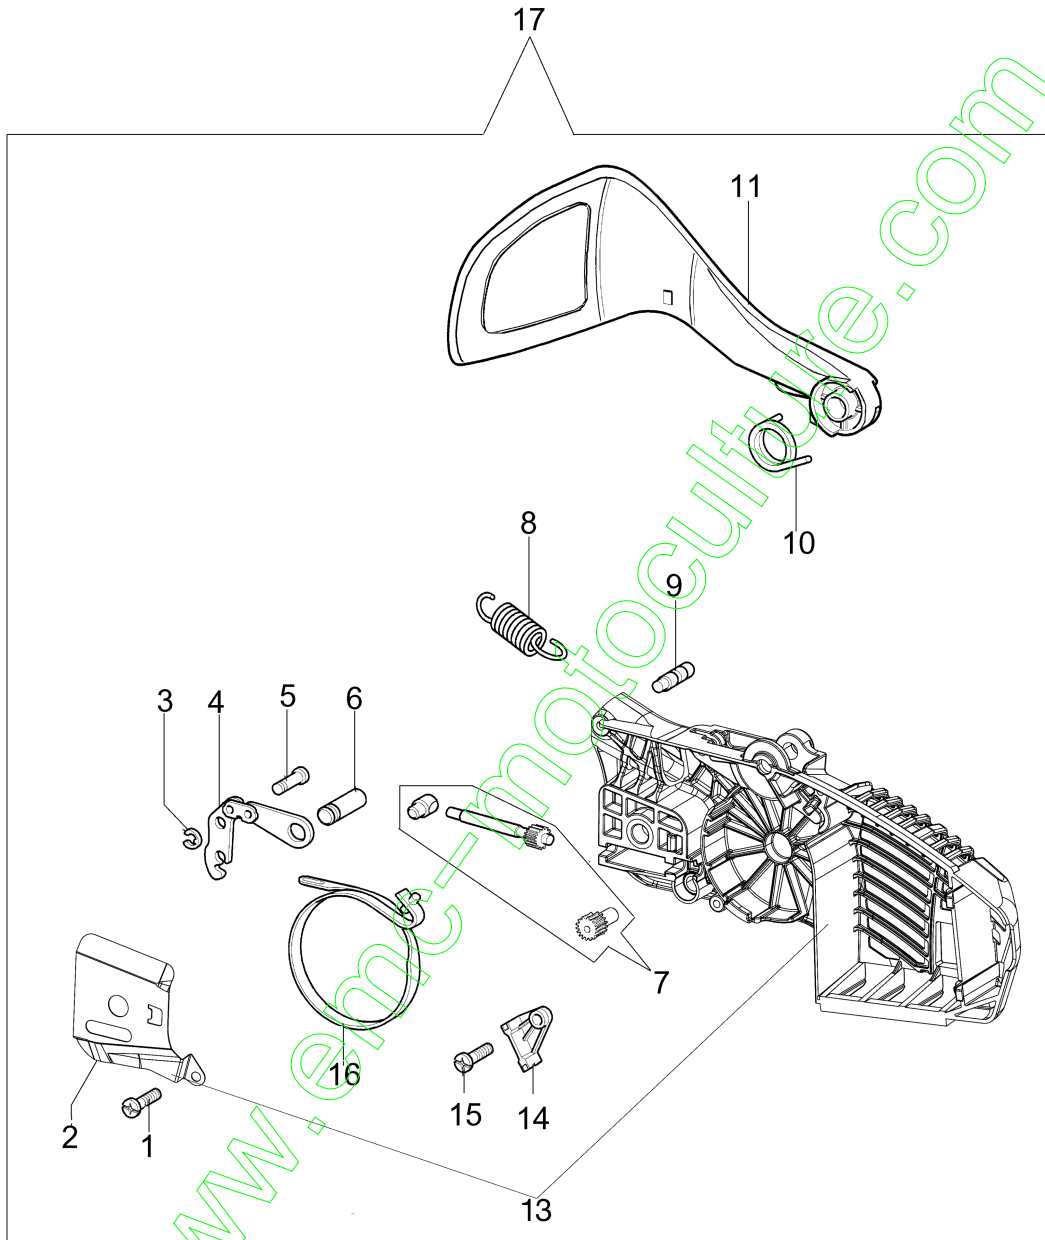

18
Kit etichette
Labels set
Kit etiquette
Kit etiquetas
Etikettenkit

Réf.N°	Q.té	Code de l'article	Description	Validité depuis	Validité jusqu'à	Notes	Bulletin
1	1	50030272	Vis				
2	1	50160237R	Bride	SN 9722445070			BT4-154-12/12
3	1	3026003	Bague				
4	1	097000146	Levier				
5	1	097000106R	Goupille				
6	1	50050066	Goupille				
7	1	50162017A	Kit vis tension				
8	1	50160039	Ressort				
9	1	50050064R	Pivot				
10	1	50010088AR	Ressort				
11	1	50160010AR	Protection				
12	1	50010148R	Ecrou				
13	1	50160239AR	Carter chaîne	SN 9722445070			BT4-144-10/10, BT4-154-12/12
14	1	50160032	Arret				
15	1	50030269R	Vis				
16	1	50160009R	Bande de frein				
17	1	50162030CR	Carter chaîne complet	SN 9722445070			BT4-144-10/10, BT4-154-12/12
18	1	50162035	Kit etiquettes				
19	1	50160098R	Guide 10" - 25 cm				
20	1	50160096R	Chaîne .3/8 x .050 (1.3mm) - 40 demailles				

www.emc-motoculture.com