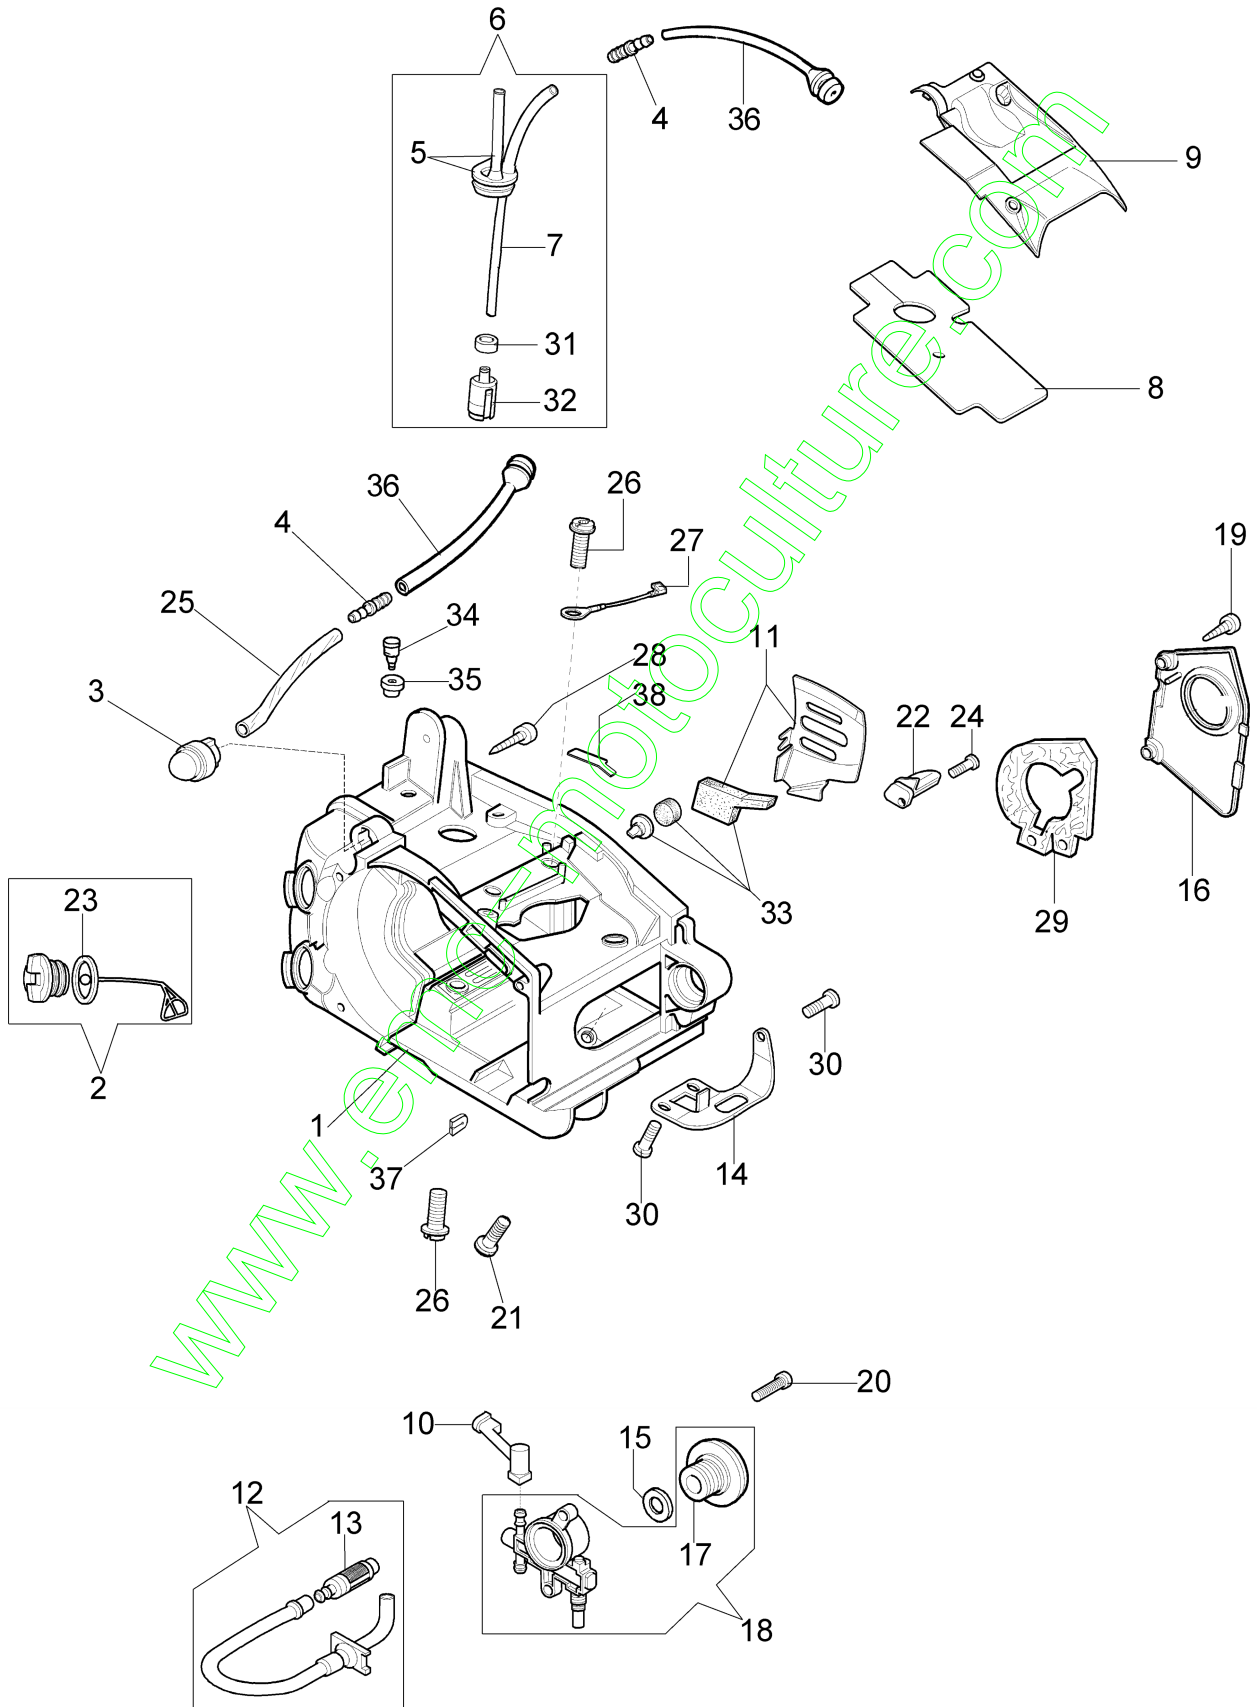

Réf.N°	Q.té	Code de l'article	Description	Validité depuis	Validité jusqu'à	Notes	Bulletin
1	1	50160242R	Carter moteur				
2	2	50030304AR	Bouchon				
3	2	2318817R	Air purge				
4	2	50160173	Raccord				
5	1	50160113	Jeu de raccords				
6	1	50160165	Jeu de raccords				
7	1	50160112	Tuyau				
8	1	50160060R	Joint				
9	1	50160186AR	Couvercle				
10	1	50160133	Tuyau				
11	1	50160171AR	Bride				
12	1	50160130	Filtre huile				
13	1	50160135	Filtre huile				
14	1	50160090A	Support				
15	1	50160142	Rondelle				
16	1	50160007	Couvercle				
17	1	50160224	Vis sans fin				
18	1	50160207	Pompe huile				BT4-131-09/08, BT4-141-03/10
19	2	50160150	Vis				
20	2	50160149	Vis				
21	1	50160168	Vis				
22	1	50160045	Protection				
23	2	50030268A	Joint				
24	1	50030270	Vis				
25	1	50160064	Tuyau				
26	4	50030374R	Vis				
27	1	50160164	Cable				
28	2	50160148	Vis				
29	1	50160152	Joint				
30	2	50030269R	Vis				
31	1	50160081	Collier				
32	1	50030036R	Filtre mix				
33	1	50160172	Kit soupape				
34	1	61070011AR	Soupape				
35	1	50160093	Passetube				
36	2	50160066CR	Tuyau				
37	1	005000347A	Passe-cable				
38	1	50160223R	Bouchon				BT4-139-09/09

www.emc-motoculture.com