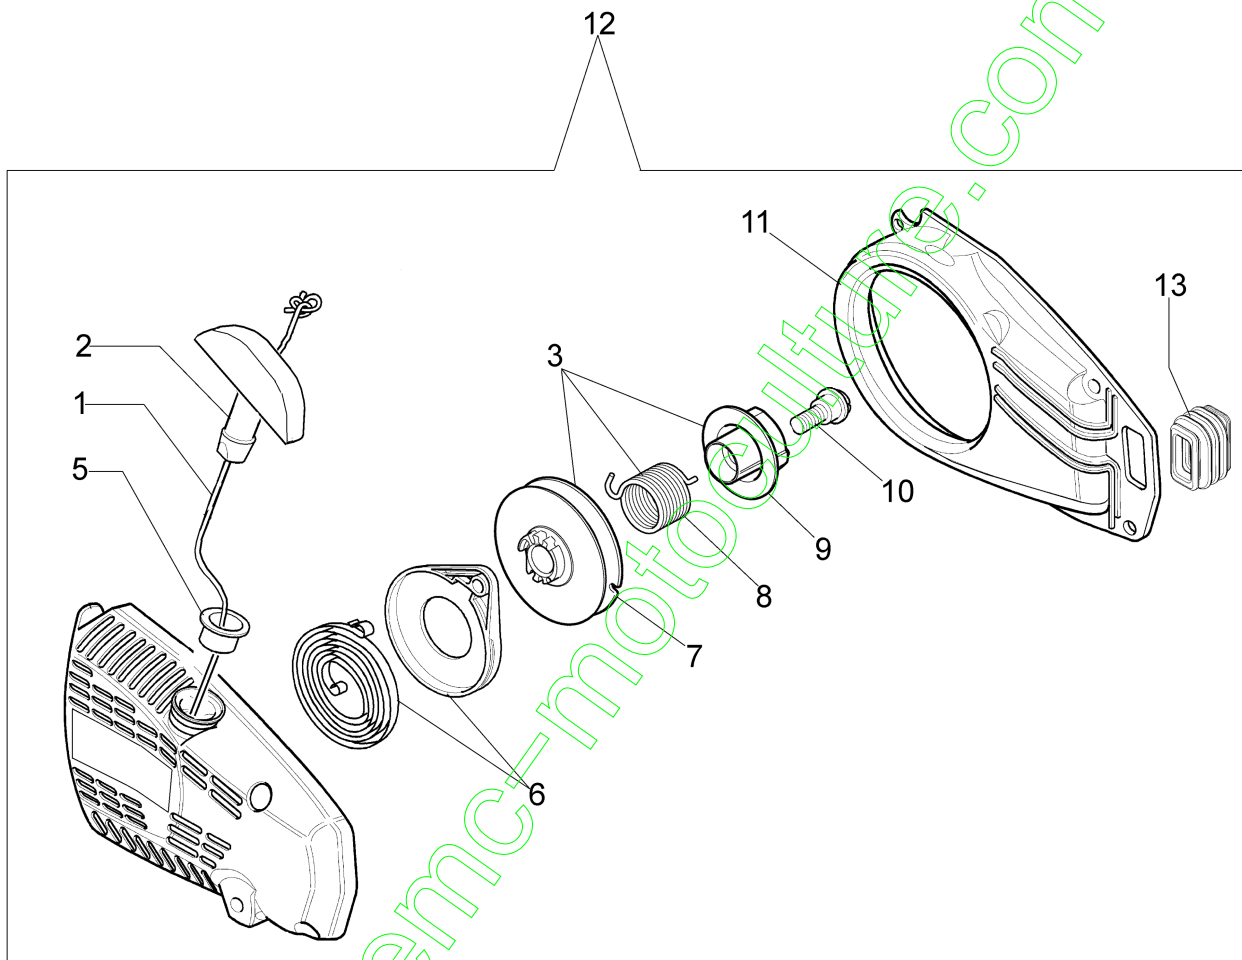

www.emc-motoutils.com

Réf.N°	Q.té	Code de l'article	Description	Validité depuis	Validité jusqu'à	Notes	Bulletin
1	1	50070123R	Cordelette				
2	1	50160031	Poignée				
3	1	50160181	Groupe démarrage facilité				
4	6	50030269R	Vis				
5	1	094000038	Bague				
6	1	50160035R	Ressort				
7	1	50170153R	Poulie de démarrage				
8	1	50160180	Ressort				
9	1	50170155R	Couronne				
10	1	50160024	Vis				
11	1	50160219A	Flasque				BT4-145-11/10
12	1	50160220CR	Demarrage complet				BT4-145-11/10
13	1	50160046	Amortisseur				

www.emc-motoculture.com