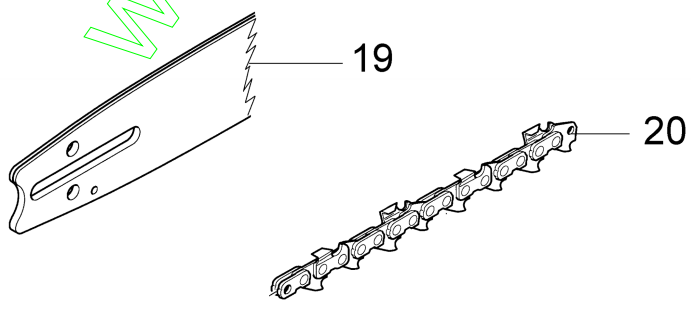

18
Kit etichette
Labels set
Kit etiquette
Kit etiquetas
Etikettenkit

Réf.N°	Q.té	Code de l'article	Description	Validité depuis	Validité jusqu'à	Notes	Bulletin
1	1	50030272	Vis				
2	1	50160237R	Bride	SN 9722445070			BT4-154-12/12
3	1	3026003	Bague				
4	1	097000146	Levier				
5	1	097000106R	Goupille				
6	1	50050066	Goupille				
7	1	50162017A	Kit vis tension				
8	1	50160039	Ressort				
9	1	50050064R	Pivot				
10	1	50010088AR	Ressort				
11	1	50160010AR	Protection				
12	1	50010148R	Ecrou				
13	1	50160239AR	Carter chaîne	SN 9722445070			BT4-144-10/10, BT4-154-12/12
14	1	50160032	Arret				
15	1	50030269R	Vis				
16	1	50160009R	Bande de frein				
17	1	50162030CR	Carter chaîne complet	SN 9722445070			BT4-144-10/10, BT4-154-12/12
18	1	50162035	Kit etiquettes				
19	1	50160098R	Guide 10" - 25 cm				
20	1	50160096R	Chaîne .3/8 x .050 (1.3mm) - 40 demailles				

www.emc-motoculture.com