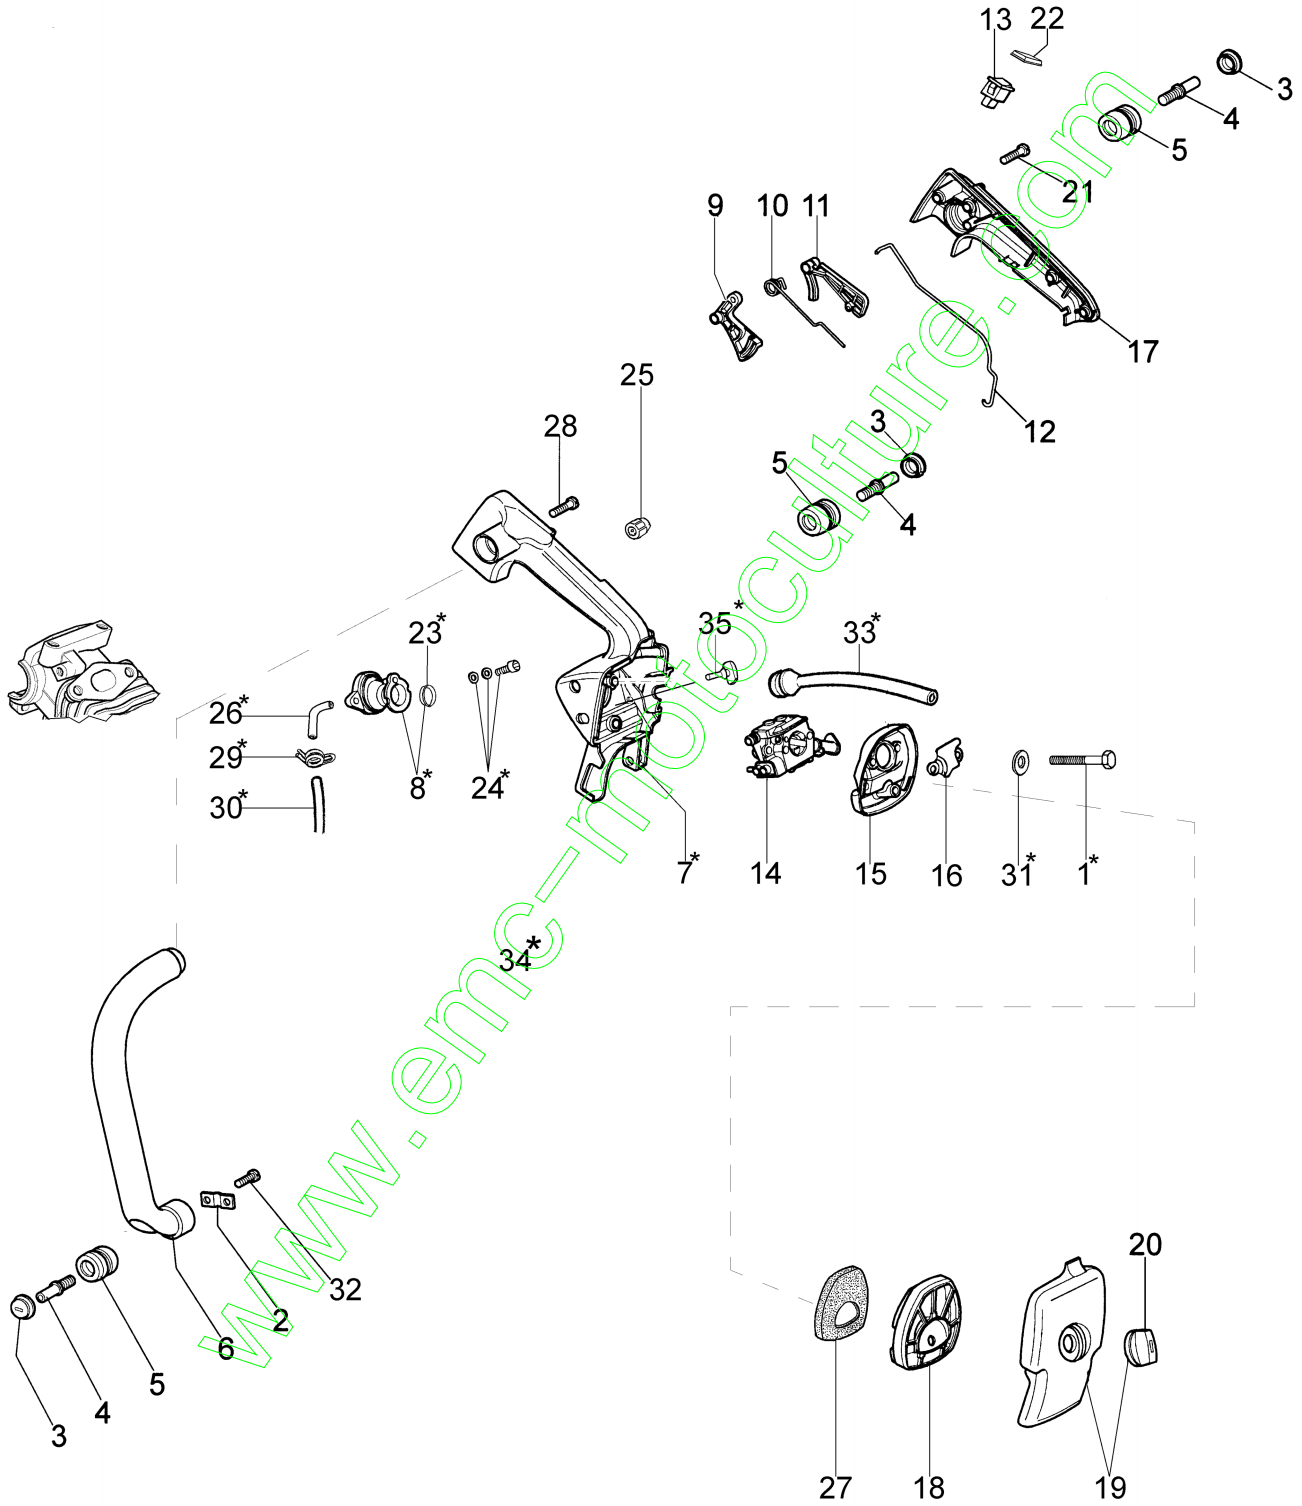

Réf.N°	Q.té	Code de l'article	Description	Validité depuis	Validité jusqu'à	Notes	Bulletin
1	2	3806027	Vis				
2	1	50160055R	Bande				
3	3	50160044R	Couvercle				
4	3	50160056	Vis				
5	3	50160040AR	Amortisseur				
6	1	50160028	Poignée				
7	1	50160192AR	Poignée	SN 9722280517			BT4-153-08/12
8	1	50160194BR	Collecteur				
9	1	50160188R	Accelérateur				
10	1	50160038	Ressort				
11	1	50160187R	Levier				
12	1	50160041A	Levier accélérateur				
13	1	2317021R	Interrupteur				
14	1	2318895CR	Carburateur WT-726C				
15	1	50160030A	Support				
16	1	50160051	Bride				
17	1	50160026	Couvercle				
18	1	50160029R	Filtre air				
19	1	50162024B	Kit couvercle	SN 9721382082			BT4-150-11/11
20	1	50110007R	Pommeau				BT4-150-11/11
21	3	50030269R	Vis				
22	1	2317013	Protection				
23	1	50160183R	Bague				
24	2	50160189R	Vis				
25	1	50010061R	Amortisseur				
26	1	50160082	Raccord				
27	1	50160047R	Filtre air				
28	2	50030270	Vis				
29	1	4098377R	Bande				
30	1	50160065	Tuyau				
31	2	3833073R	Rondelle				
32	1	3960070AR	Vis				
33	2	50160066CR	Tuyau				
34	1	50160193CR	Kit poignée	SN 9722280517			BT4-153-08/12
35	1	50160238	Interrupteur de fin de course	SN 9722280517			BT4-153-08/12

www.emc-motoculture.com