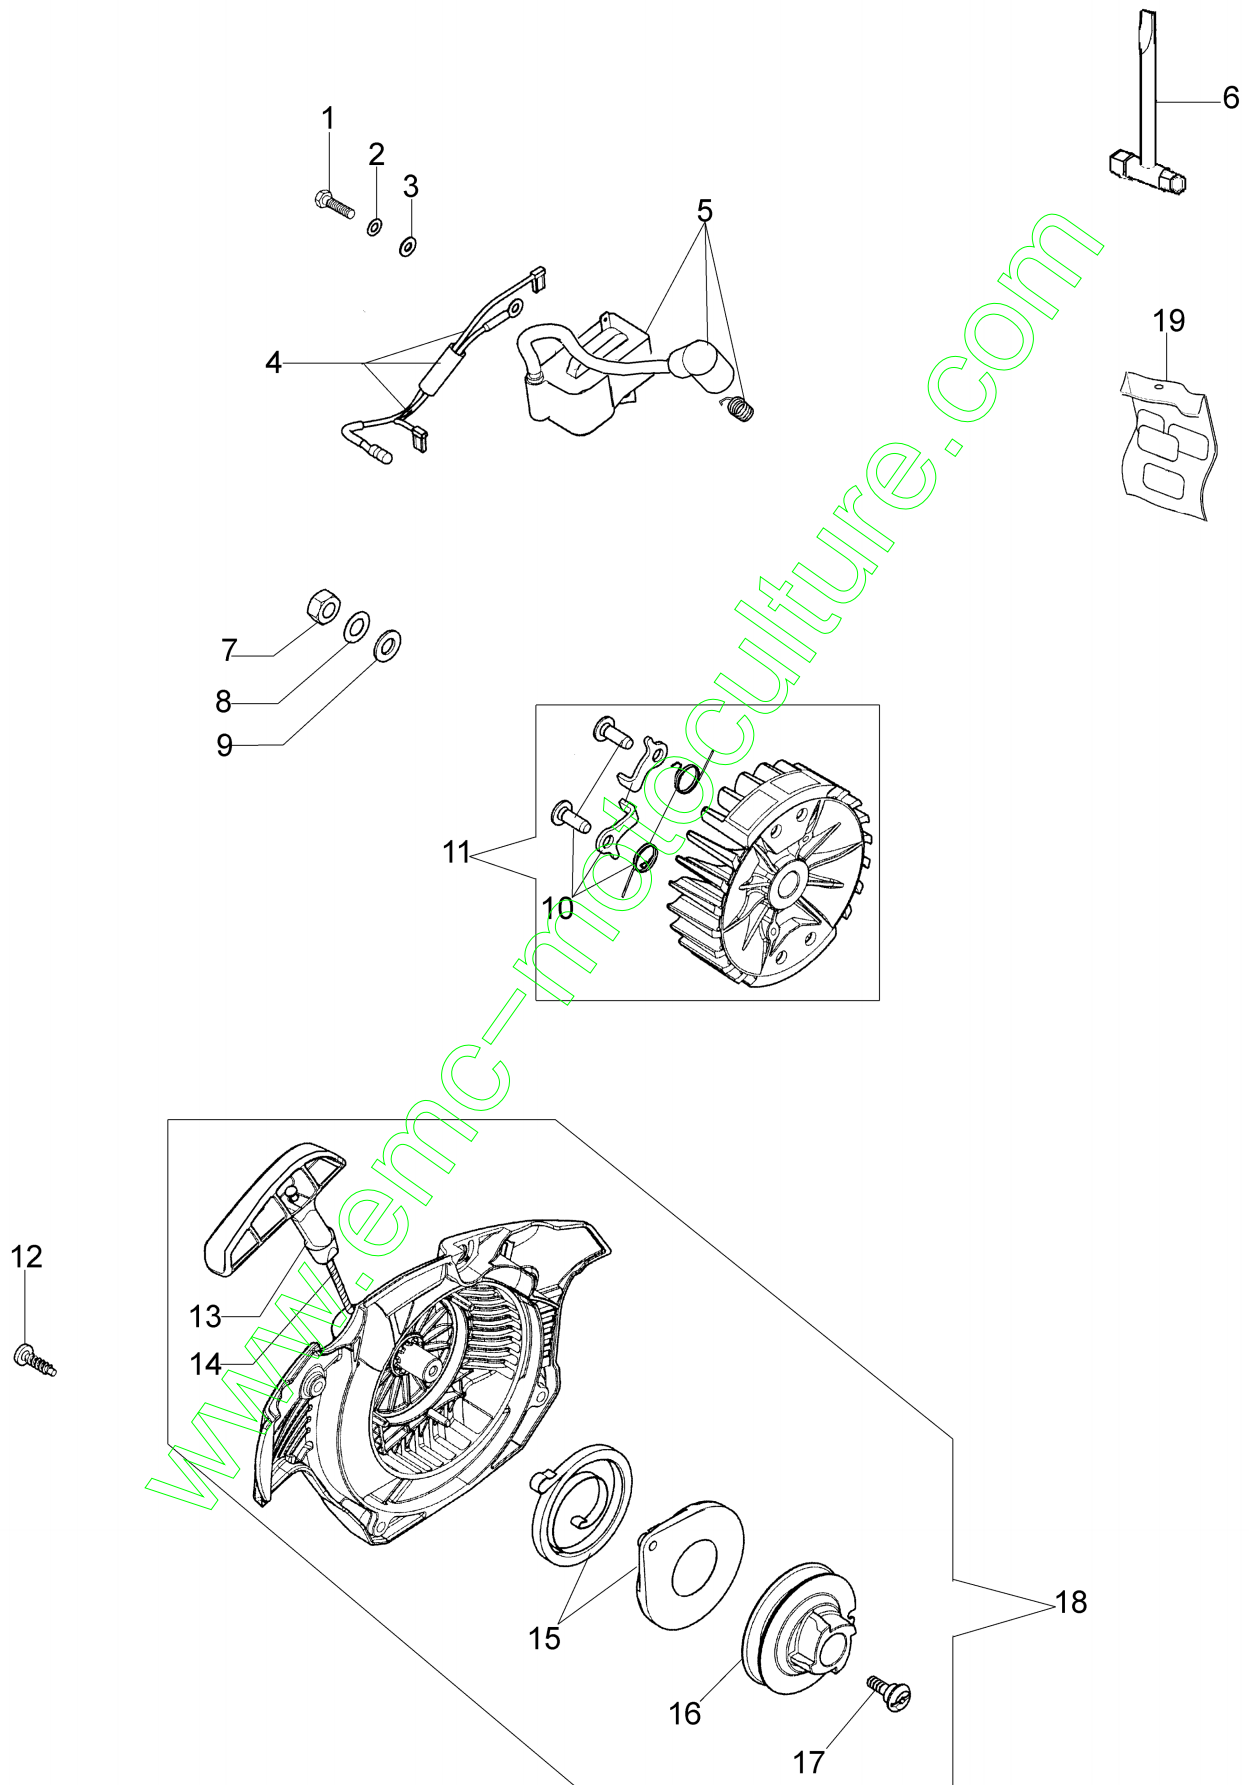

Réf.N°	Q.té	Code de l'article	Description	Validité depuis	Validité jusqu'à	Notes	Bulletin
1	1	50240166	Cylindre complet				
2	1	50240164	Piston complet Ø40				
3	1	074000405R	Segment				
4	2	004900061R	Bague				
5	1	50110047R	Axe piston				
6	4	3801047	Vis				
7	1	094600103	Bande				
8	1	50170010R	Collecteur				
9	1	3055101	Bougie				
10	1	50170031R	Joint				
11	1	50170027R	Pot				
12	3	3860117R	Vis				
13	2	3050024AR	Bague				
14	2	094000006R	Roulement				
15	1	50110044R	Roulement				
16	1	50240081R	Vilebrequin				
17	1	50240016R	Couvercle				
18	2	50110043AR	Entretoise				

www.emc-motoculture.com

Réf.N°	Q.té	Code de l'article	Description	Validité depuis	Validité jusqu'à	Notes	Bulletin
1	1	3960075R	Vis				
2	1	006000315R	Rondelle				
3	1	3916004R	Rondelle				
4	1	50240087R	Cable				
5	1	50240042R	Bobine				
6	1	2304073	Cle 13x19				
7	1	004000142	Ecrou		SN 9811342649		BT4-149-09/11
7	1	50240186	Ecrou	SN 9811342650			BT4-149-09/11
8	1	3833080	Rondelle				
9	1	005000361	Rondelle				
10	1	50072029	Flasque				
11	1	50170015R	Volant				
12	4	3960115R	Vis				
13	1	50170017R	Poignée de démarrage				
14	1	50070123R	Cordelette				
15	1	50050073R	Ressort				
16	1	50170050R	Poulie de démarrage				
17	1	50160024	Vis				
18	1	50242005BR	Demarrage complet				
19	1	50240160	Kit etiquettes				