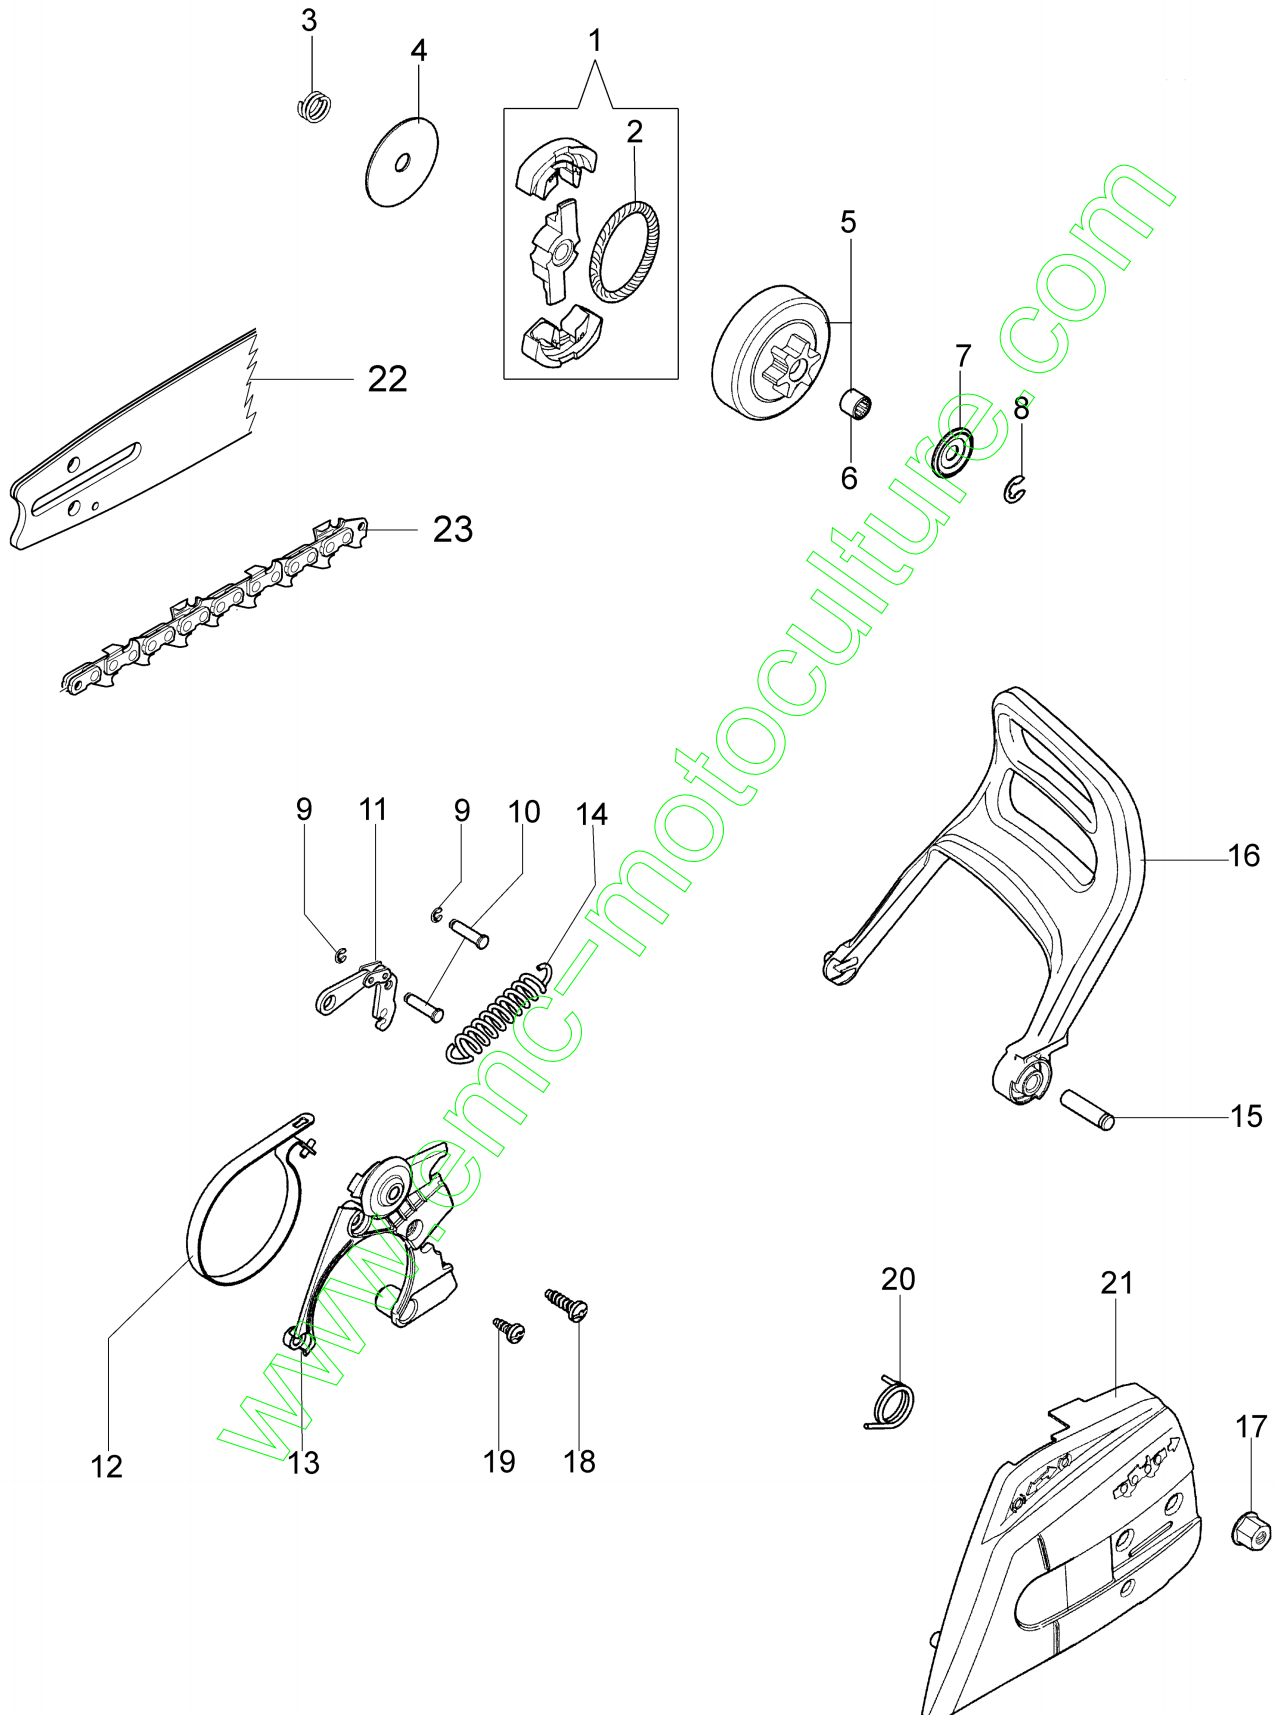

Réf.N°	Q.té	Code de l'article	Description	Validité depuis	Validité jusqu'à	Notes	Bulletin
1	1	50240031R	Embrayage				
2	1	50240032R	Ressort				
3	1	50240054R	Ressort				
4	1	50240059R	Entretoise				
5	1	50240065R	Cloche embrayage 3/8				
6	1	3037024R	Bague				
7	1	50240028R	Entretoise				
8	1	3026007	Bague				
9	2	3026003	Bague				
10	2	097000106R	Goupille				
11	1	097000146	Levier				
12	1	50240037R	Bande de frein				
13	1	50240044R	Protection				
14	1	095000219AR	Ressort				
15	1	50050066	Goupille				
16	1	50240040R	Protection				
17	2	50010148R	Ecrou				
18	1	3960099R	Vis				
19	1	3960070AR	Vis				
20	1	50240048R	Ressort				
21	1	50240039R	Carter chaîne				
22	1	50030232R	Guide 12" - 30 cm				
22	1	50030190R	Guide 14" - 35 cm				
23	1	50030235R	Chaîne .3/8 x .050 (1,3mm) - 45 demailles				
23	1	50240146R	Chaîne .3/8" x .050" (1,3mm)				

www.emc-motoculture.com