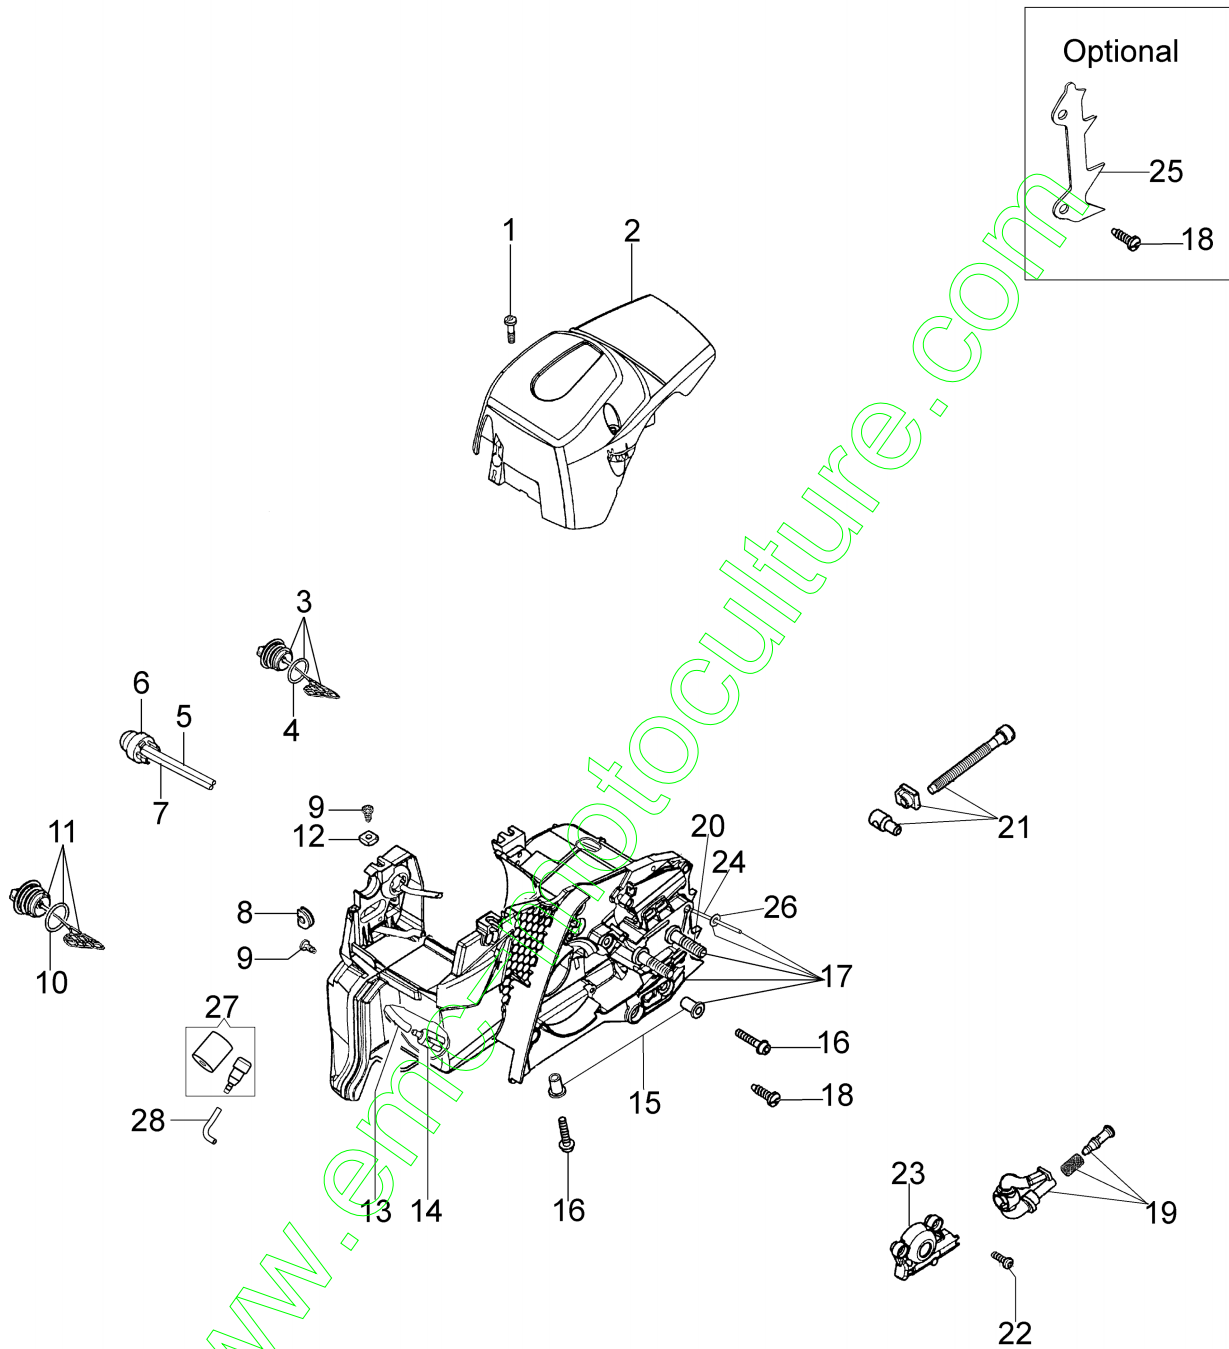

Réf.N°	Q.té	Code de l'article	Description	Validité depuis	Validité jusqu'à	Notes	Bulletin
1	1	3991080R	Vis				
2	1	50240020R	Couvercle				
3	1	50052005R	Bouchon				
4	1	3049047R	Bague or				
5	1	50240049R	Tuyau				
6	1	50240175R	Air purge				
7	1	50170120R	Tuyau				
8	1	005000347A	Passe-cable				
9	1	3960109AR	Vis				
10	1	099900090	Bague or				
11	1	50072009R	Bouchon				
12	1	50240027R	Ecrou				
13	1	50050070AR	Tuyau				
14	1	094600450R	Filtre mix				
15	4	50050067	Entretoise				
16	4	3860097R	Vis				
17	1	50240165R	Carter moteur				
18	3	3960099R	Vis				
19	1	50240167	Filtre huile				
20	2	50050052R	Goujon				
21	1	50050133	Kit vis tension				
22	1	3960074	Vis				
23	1	50240198AR	Pompe huile				BT4-148-09/11
24	1	50240010R	Tuyau				
25	1	50240110R	Griffe				
26	1	3049001R	Bague or				
27	1	50240148R	Kit soupape				
28	1	50240067R	Tuyau soupirail				

www.emc-motoculture.com