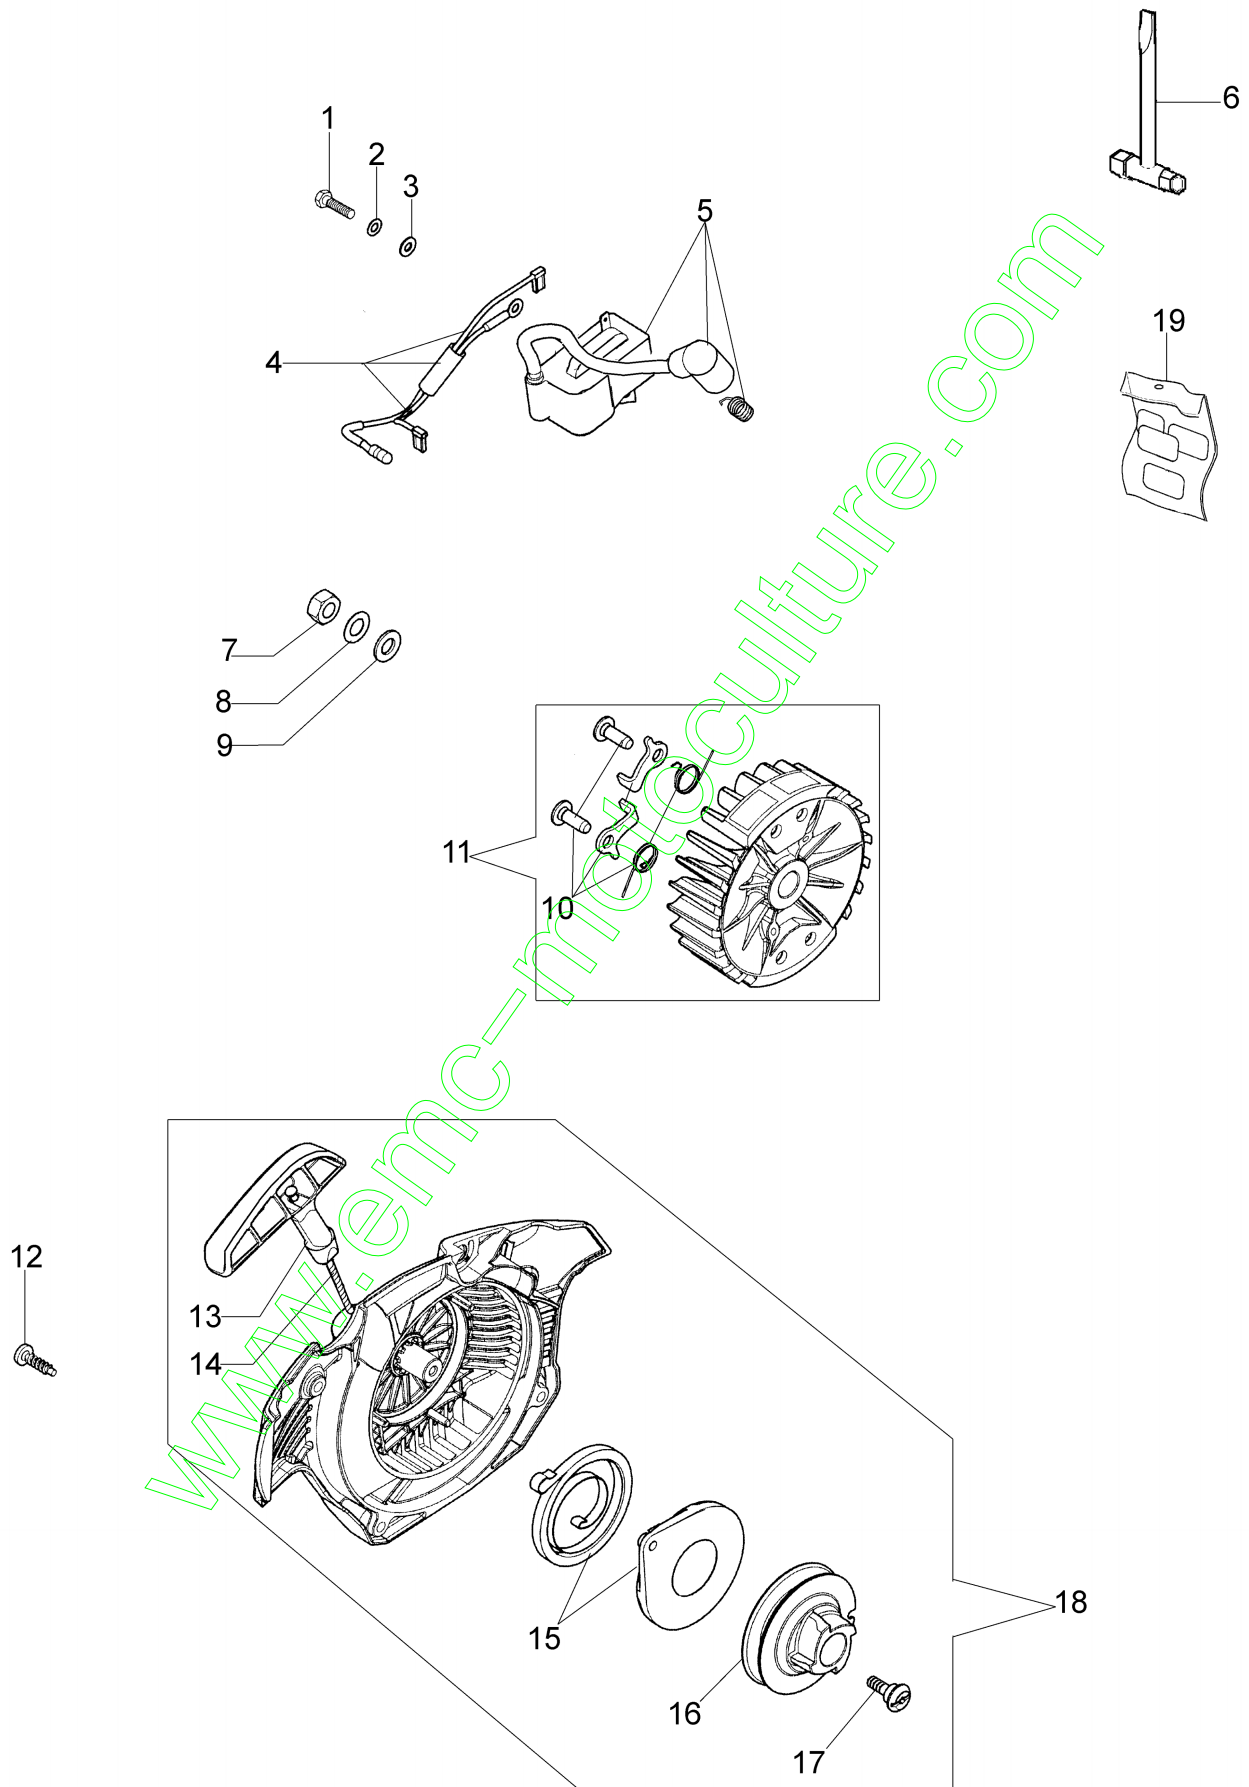

Réf.N°	Q.té	Code de l'article	Description	Validité depuis	Validité jusqu'à	Notes	Bulletin
1	1	50240166	Cylindre complet				
2	1	50240164	Piston complet Ø40				
3	1	074000405R	Segment				
4	2	004900061R	Bague				
5	1	50110047R	Axe piston				
6	4	3801047	Vis				
7	1	094600103	Bande				
8	1	50170010R	Collecteur				
9	1	3055101	Bougie				
10	1	50170031R	Joint				
11	1	50240100R	Pot				
12	3	3860117R	Vis				
13	2	3050024AR	Bague				
14	2	094000006R	Roulement				
15	1	50110044R	Roulement				
16	1	50240081R	Vilebrequin				
17	1	50240016R	Couvercle				
18	2	50110043AR	Entretoise				

[www.emc-motoculture.com](http://www.emc-motoculture.com)

Réf.N°	Q.té	Code de l'article	Description	Validité depuis	Validité jusqu'à	Notes	Bulletin
1	1	3960075R	Vis				
2	1	006000315R	Rondelle				
3	1	3916004R	Rondelle				
4	1	50240087R	Cable				
5	1	50240042R	Bobine				
6	1	2304073	Cle 13x19				
7	1	004000142	Ecrou		SN 9821314053		BT4-149-09/11
7	1	50240186	Ecrou	SN 9821314054			BT4-149-09/11
8	1	3833080	Rondelle				
9	1	005000361	Rondelle				
10	1	50072029	Flasque				
11	1	50170015R	Volant				
12	4	3960115R	Vis				
13	1	50170017R	Poignée de démarrage				
14	1	50070123R	Cordelette				
15	1	50050073R	Ressort				
16	1	50170050R	Poulie de démarrage				
17	1	50160024	Vis				
18	1	50242005BR	Demarrage complet				
19	1	50240162	Kit etiquettes				