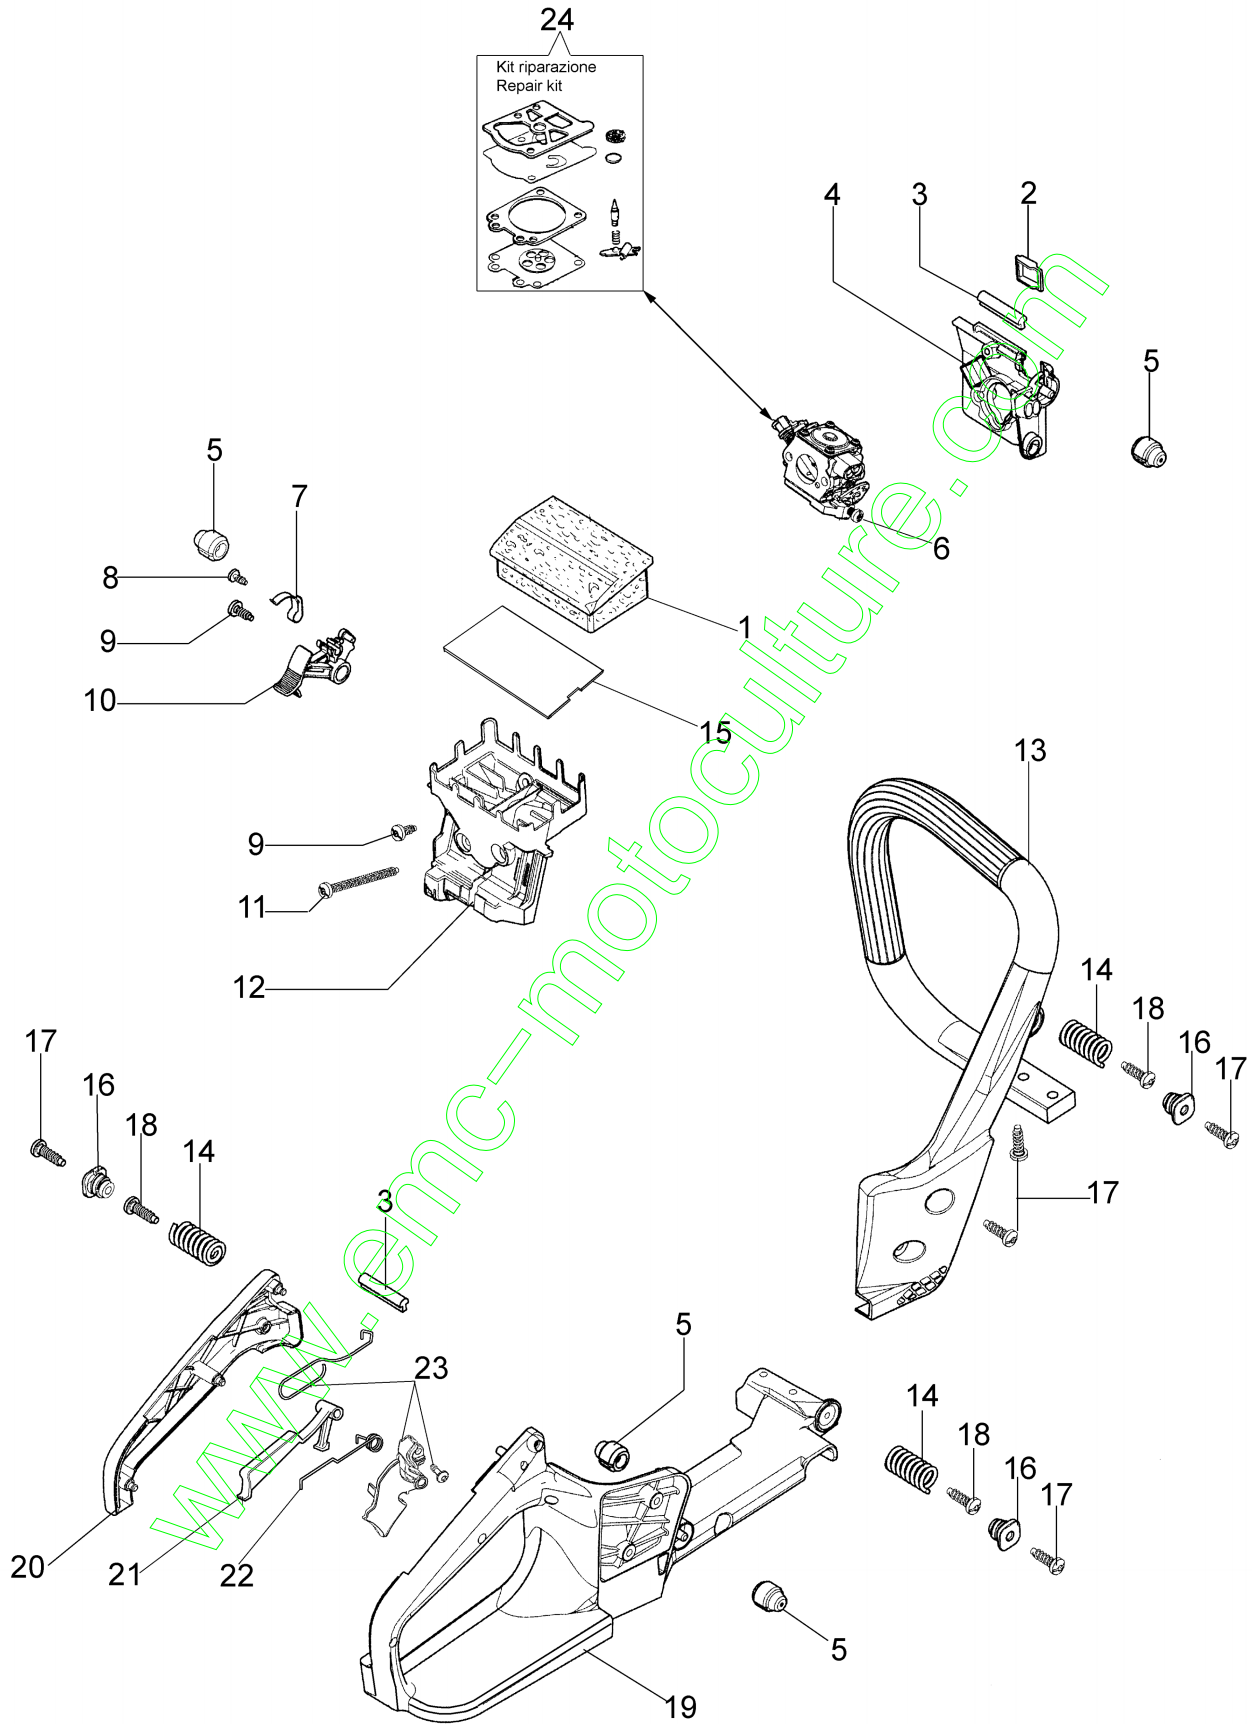

Réf.N°	Q.té	Code de l'article	Description	Validité depuis	Validité jusqu'à	Notes	Bulletin
1	1	50240036R	Filtre aire				
2	1	50240062R	Deflecteur				
3	2	50240011R	Amortisseur				
4	1	50240043R	Support				
5	1	50010061R	Amortisseur				
6	1	50240045R	Carburateur				
7	1	50240061R	Ressort				
8	1	3960109AR	Vis				
9	2	3960070AR	Vis				
10	1	50240060R	Levier				
11	2	3993083R	Vis				
12	1	50240035R	Support				
13	1	50240026R	Poignee				
14	1	50050047AR	Ressort				
15	1	50240150R	Filtre aire				
16	1	50170034R	Support				
17	1	3960099R	Vis				
18	1	3960115R	Vis				
19	1	50240023R	Poignee				
20	1	50240024R	Couvercle				
21	1	50050046AR	Levier				
22	1	097000028R	Ressort				
23	1	50170248A	Kit accelerateur				
24	1	2318340	Kit réparation				

www.emc-motoculture.com