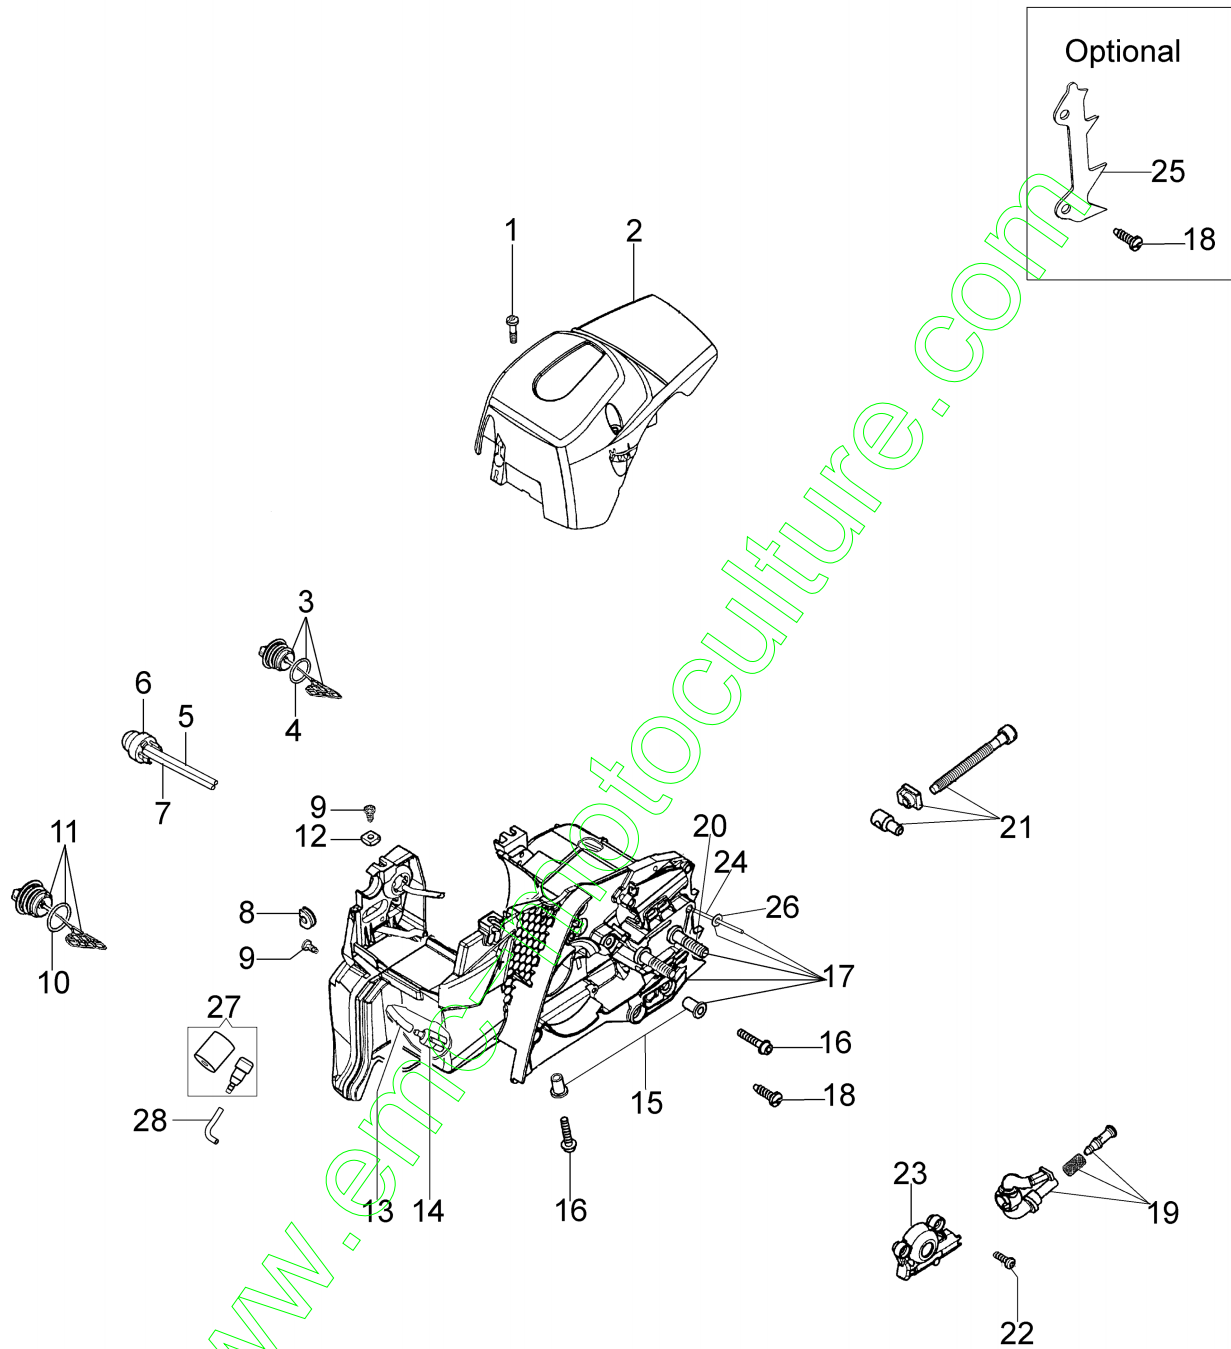

Réf.N°	Q.té	Code de l'article	Description	Validité depuis	Validité jusqu'à	Notes	Bulletin
1	1	3991080R	Vis				
2	1	50240020R	Couvercle				
3	1	50052005R	Bouchon				
4	1	3049047R	Bague or				
5	1	50240049R	Tuyau				
6	1	50240175R	Air purge				
7	1	50170120R	Tuyau				
8	1	005000347A	Passe-cable				
9	1	3960109AR	Vis				
10	1	099900090	Bague or				
11	1	50072009R	Bouchon				
12	1	50240027R	Ecrou				
13	1	50050070AR	Tuyau				
14	1	094600450R	Filtre mix				
15	4	50050067	Entretoise				
16	4	3860097R	Vis				
17	1	50240165R	Carter moteur				
18	3	3960099R	Vis				
19	1	50240167	Filtre huile				
20	2	50050052R	Goujon				
21	1	50050133	Kit vis tension				
22	1	3960074	Vis				
23	1	50240198AR	Pompe huile				BT4-148-09/11
24	1	50240010R	Tuyau				
25	1	50240110R	Griffe				
26	1	3049001R	Bague or				
27	1	50240148R	Kit soupape				
28	1	50240067R	Tuyau soupirail				

www.emc-motoculture.com