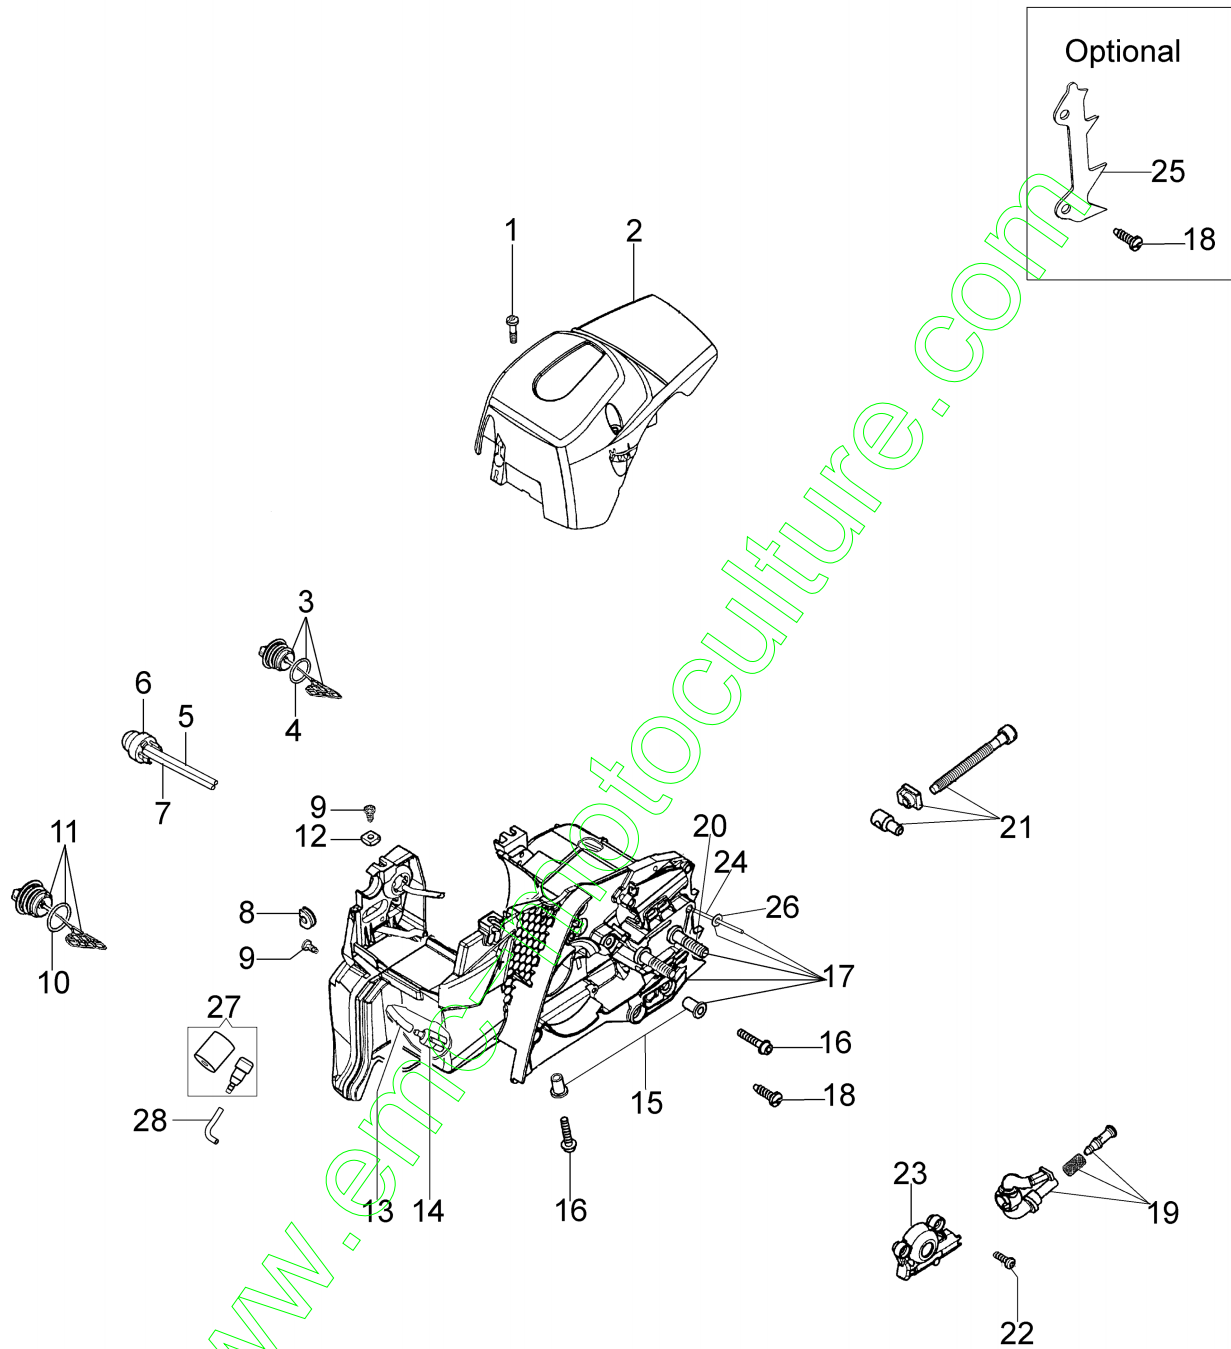

Réf.N°	Q.té	Code de l'article	Description	Validité depuis	Validité jusqu'à	Notes	Bulletin
1	1	3991080R	Vis				
2	1	50240020R	Couvercle				
3	1	50052005R	Bouchon				
4	1	3049047R	Bague or				
5	1	50240049R	Tuyau				
6	1	50240175R	Air purge				
7	1	50170120R	Tuyau				
8	1	005000347A	Passe-cable				
9	1	3960109AR	Vis				
10	1	099900090	Bague or				
11	1	50072009R	Bouchon				
12	1	50240027R	Ecrou				
13	1	50050070AR	Tuyau				
14	1	094600450R	Filtre mix				
15	4	50050067	Entretoise				
16	4	3860097R	Vis				
17	1	50240165R	Carter moteur				
18	3	3960099R	Vis				
19	1	50240167	Filtre huile				
20	2	50050052R	Goujon				
21	1	50050133	Kit vis tension				
22	1	3960074	Vis				
23	1	50240234	Pompe huile				
24	1	50240010R	Tuyau				
25	1	50240110R	Griffe				
26	1	3049001R	Bague or				
27	1	50240148R	Kit soupape				
28	1	50240067R	Tuyau soupirail				

www.emc-motoculture.com