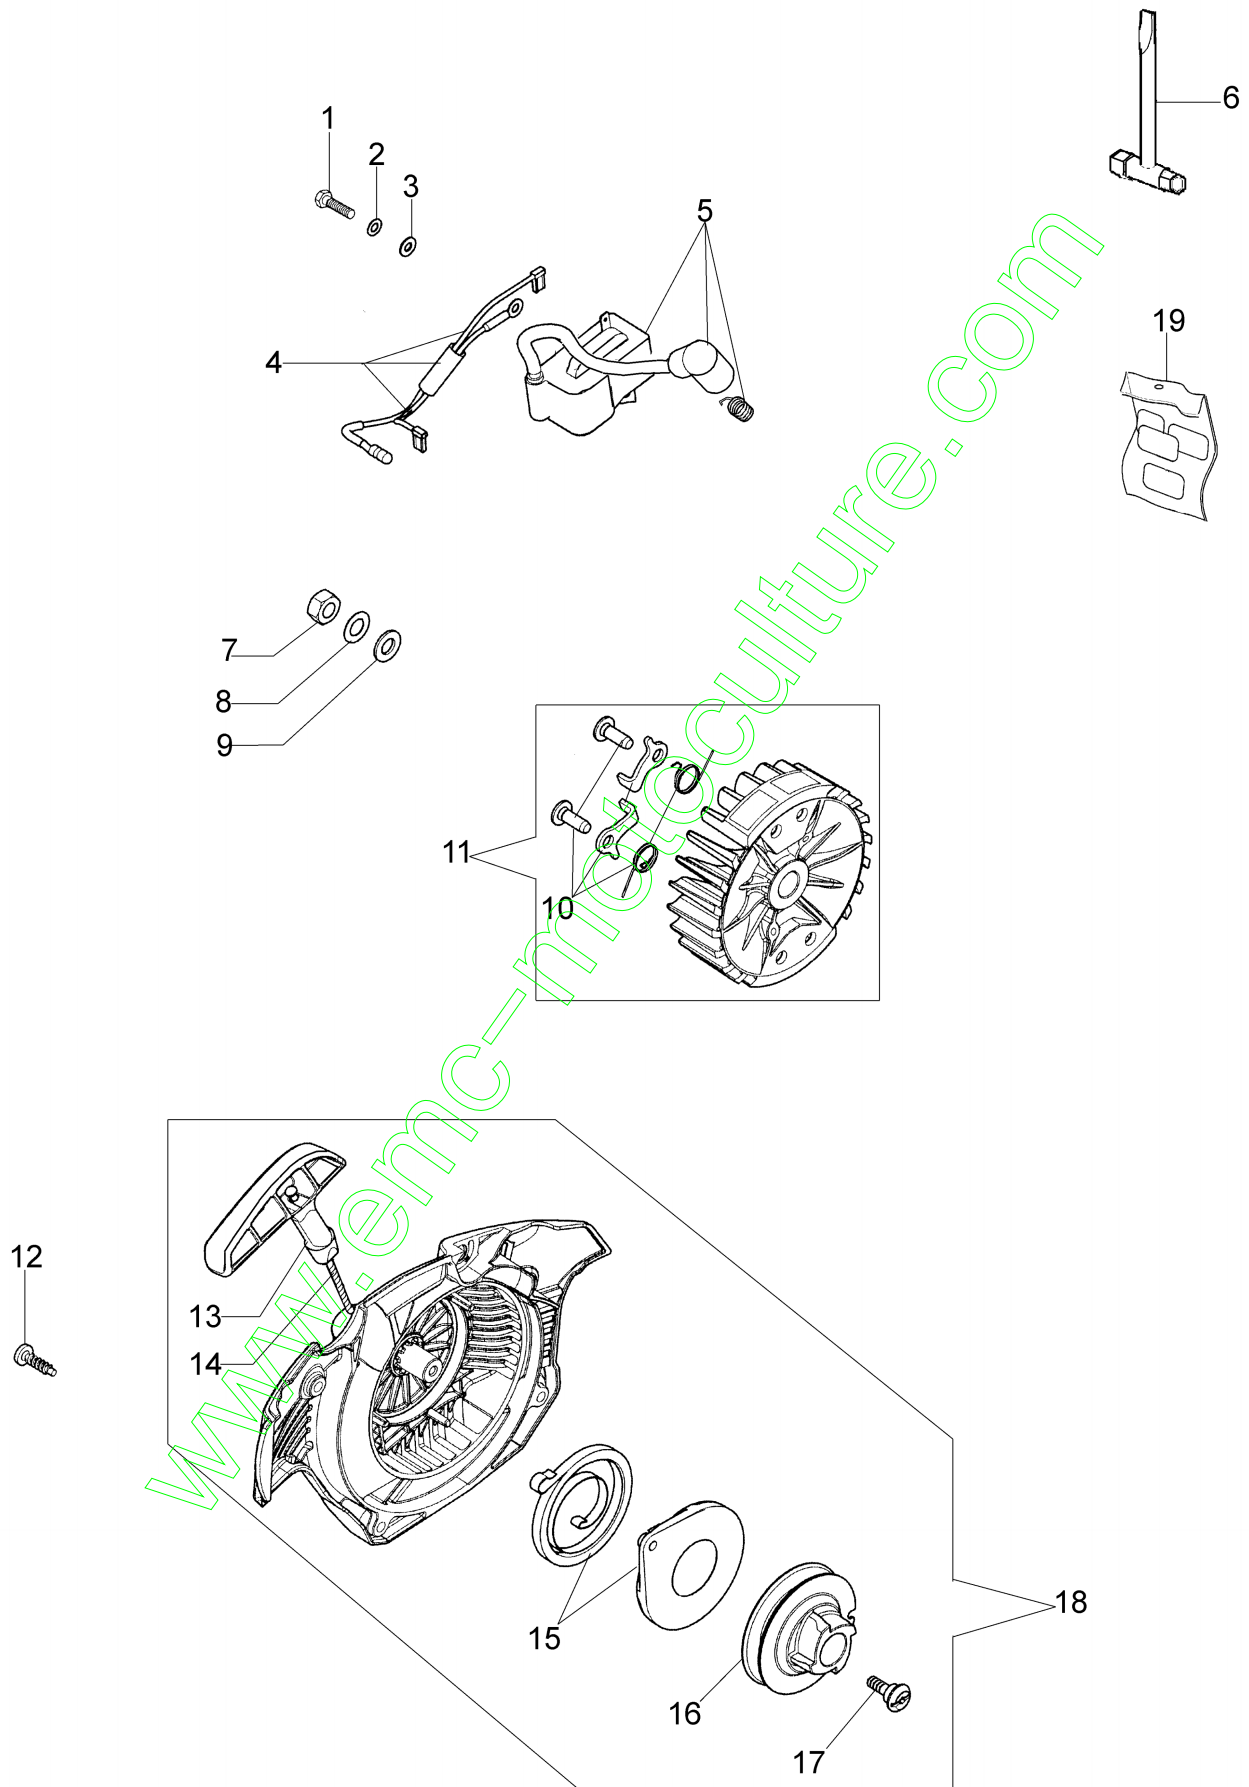

Réf.N°	Q.té	Code de l'article	Description	Validité depuis	Validité jusqu'à	Notes	Bulletin
1	1	50240166	Cylindre complet				
2	1	50240164	Piston complet Ø40				
3	1	074000405R	Segment				
4	2	004900061R	Bague				
5	1	50110047R	Axe piston				
6	4	3801047	Vis				
7	1	094600103	Bande				
8	1	50170010R	Collecteur				
9	1	3055101	Bougie				
10	1	50170031R	Joint				
11	1	50240100R	Pot				
12	3	3860117R	Vis				
13	2	3050024AR	Bague				
14	2	094000006R	Roulement				
15	1	50110044R	Roulement				
16	1	50240220R	Vilebrequin				
17	1	50240016R	Couvercle				
18	2	50110043AR	Entretoise				

www.emc-motoculture.com

Réf.N°	Q.té	Code de l'article	Description	Validité depuis	Validité jusqu'à	Notes	Bulletin
1	1	3960075R	Vis				
2	1	006000315R	Rondelle				
3	1	3916004R	Rondelle				
4	1	50240087R	Cable				
5	1	50240042R	Bobine				
6	1	2304073	Cle 13x19				
7	1	50240186	Ecrou				
8	1	3833080	Rondelle				
9	1	005000361	Rondelle				
10	1	50072029	Flasque				
11	1	50170015R	Volant				
12	4	3960115R	Vis				
13	1	50170017R	Poignée de démarrage				
14	1	50070123R	Cordelette				
15	1	50050073R	Ressort				
16	1	50170050R	Poulie de démarrage				
17	1	50160024	Vis				
18	1	50242015R	Demarrage complet				
19	1	50240231	Kit etiquettes				

www.emc-motoculture.com

Réf.N°	Q.té	Code de l'article	Description	Validité depuis	Validité jusqu'à	Notes	Bulletin
1	1	50240036R	Filtre aire				
2	1	50240062R	Deflecteur				
3	2	50240011R	Amortisseur				
4	1	50240043R	Support				
5	1	50010061R	Amortisseur				
6	1	50240045R	Carburateur				
7	1	50240061R	Ressort				
8	1	3960109AR	Vis				
9	2	3960070AR	Vis				
10	1	50240060R	Levier				
11	2	3993083R	Vis				
12	1	50240035R	Support				
13	1	50240026R	Poignee				
14	1	50050047AR	Ressort				
15	1	50240150R	Filtre aire				
16	1	50170034R	Support				
17	1	3960099R	Vis				
18	1	3960115R	Vis				
19	1	50240023R	Poignee				
20	1	50240024R	Couvercle				
21	1	50050046AR	Levier				
22	1	097000028R	Ressort				
23	1	50170248A	Kit accelerateur				
24	1	2318340	Kit réparation				