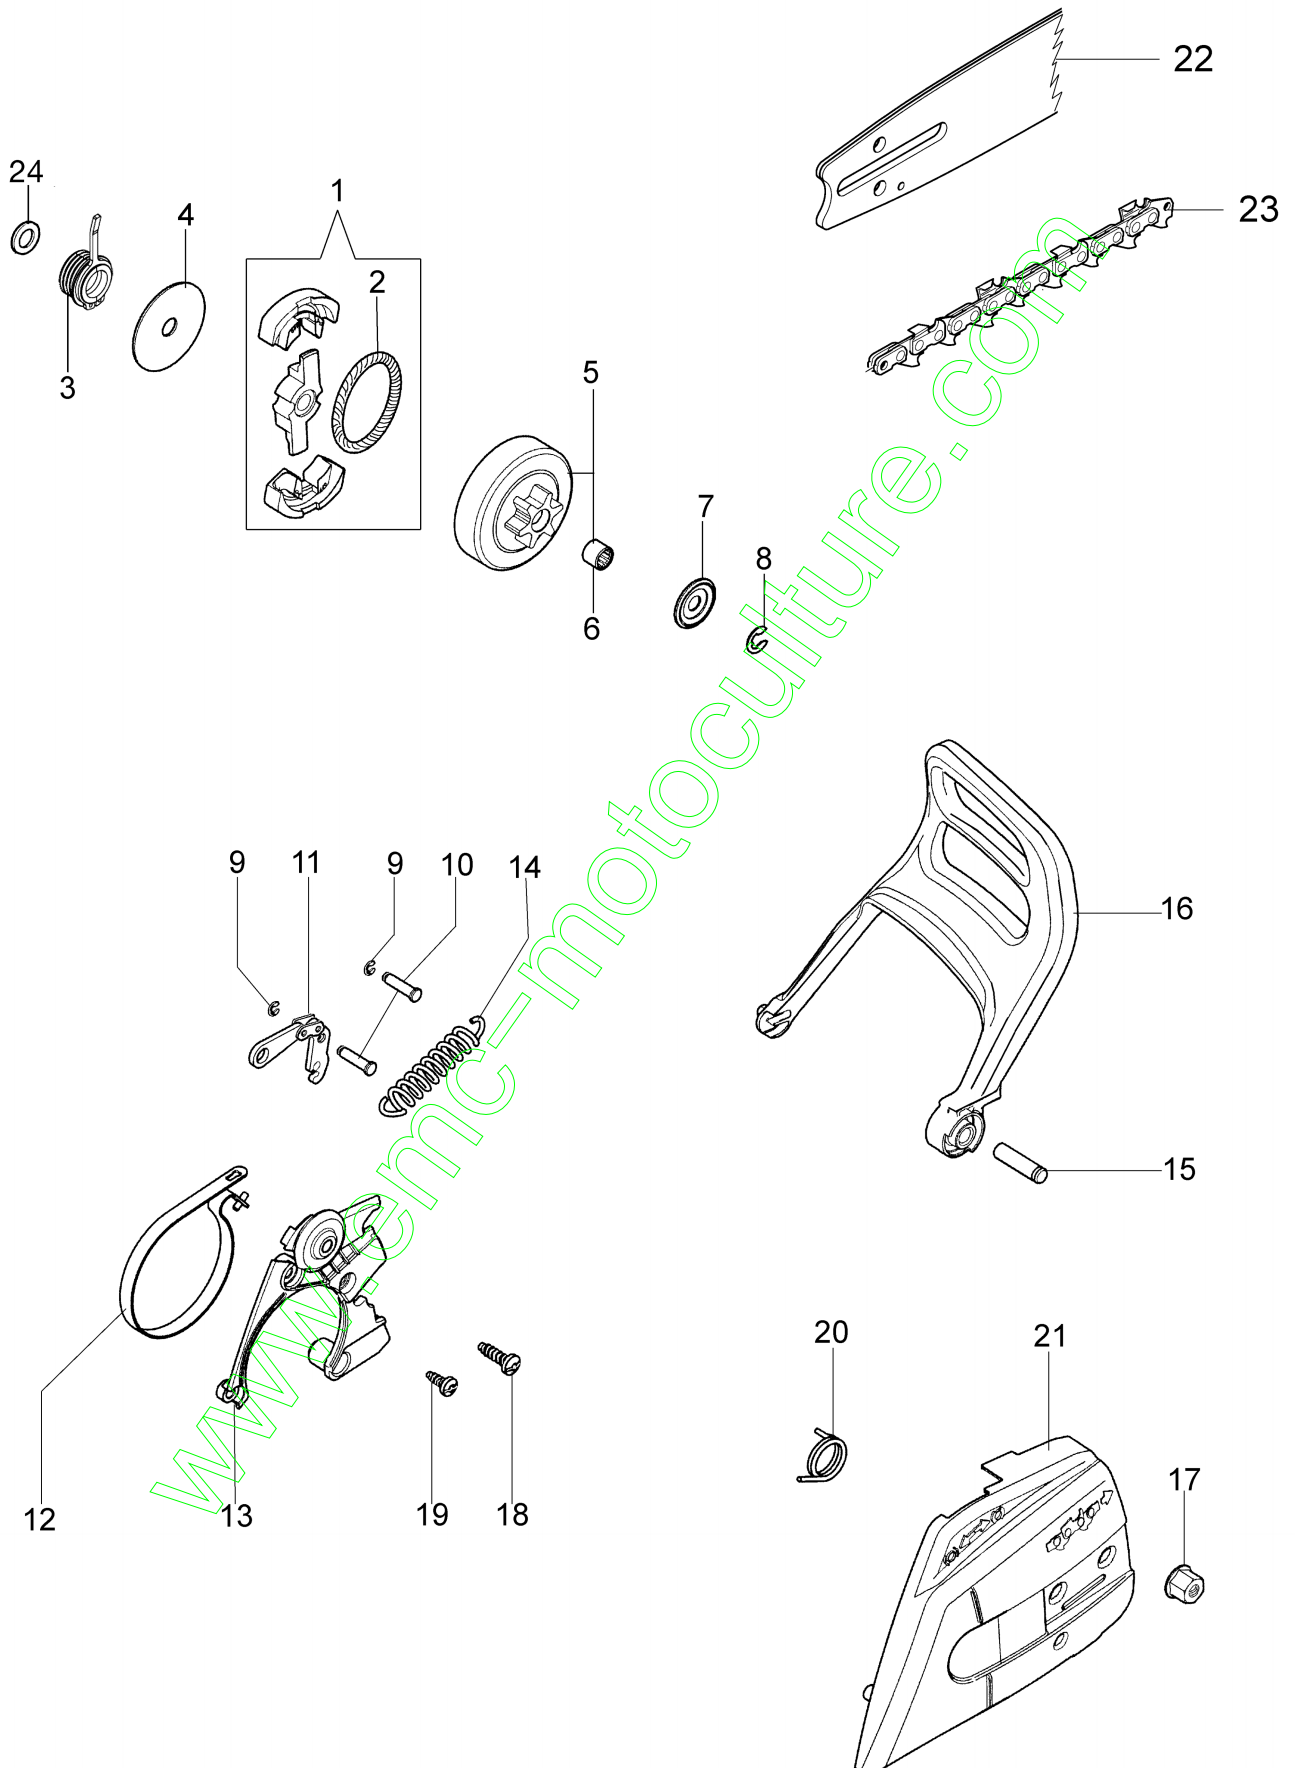

Réf.N°	Q.té	Code de l'article	Description	Validité depuis	Validité jusqu'à	Notes	Bulletin
1	1	50240031R	Embrayage				
2	1	50240032R	Ressort				
3	1	50240217R	Vis sans fin				
4	1	50240059R	Entretoise				
5	1	50240214R	Cloche embrayage 3/8				
6	1	3037024R	Bague				
7	1	50240028R	Entretoise				
8	1	3026007	Bague				
9	2	3026003	Bague				
10	2	097000106R	Goupille				
11	1	097000146	Levier				
12	1	50240037R	Bande de frein				
13	1	50240044R	Protection				
14	1	095000219AR	Ressort				
15	1	50050066	Goupille				
16	1	50240040R	Protection				
17	2	50010148R	Ecrou				
18	1	3960099R	Vis				
19	1	3960070AR	Vis				
20	1	50240048R	Ressort				
21	1	50240202R	Carter chaîne complet				
22	1	50052012R	Guide 16" - 41 cm				
22	1	50030190R	Guide 14" - 35 cm				
23	1	30629018	Chaîne .3/8" x .050" (1,3mm)				
23	1	30629016	Chaîne .3/8" x .050" (1,3mm)				
24	1	50070069	Rondelle				

www.emc-motoculture.com