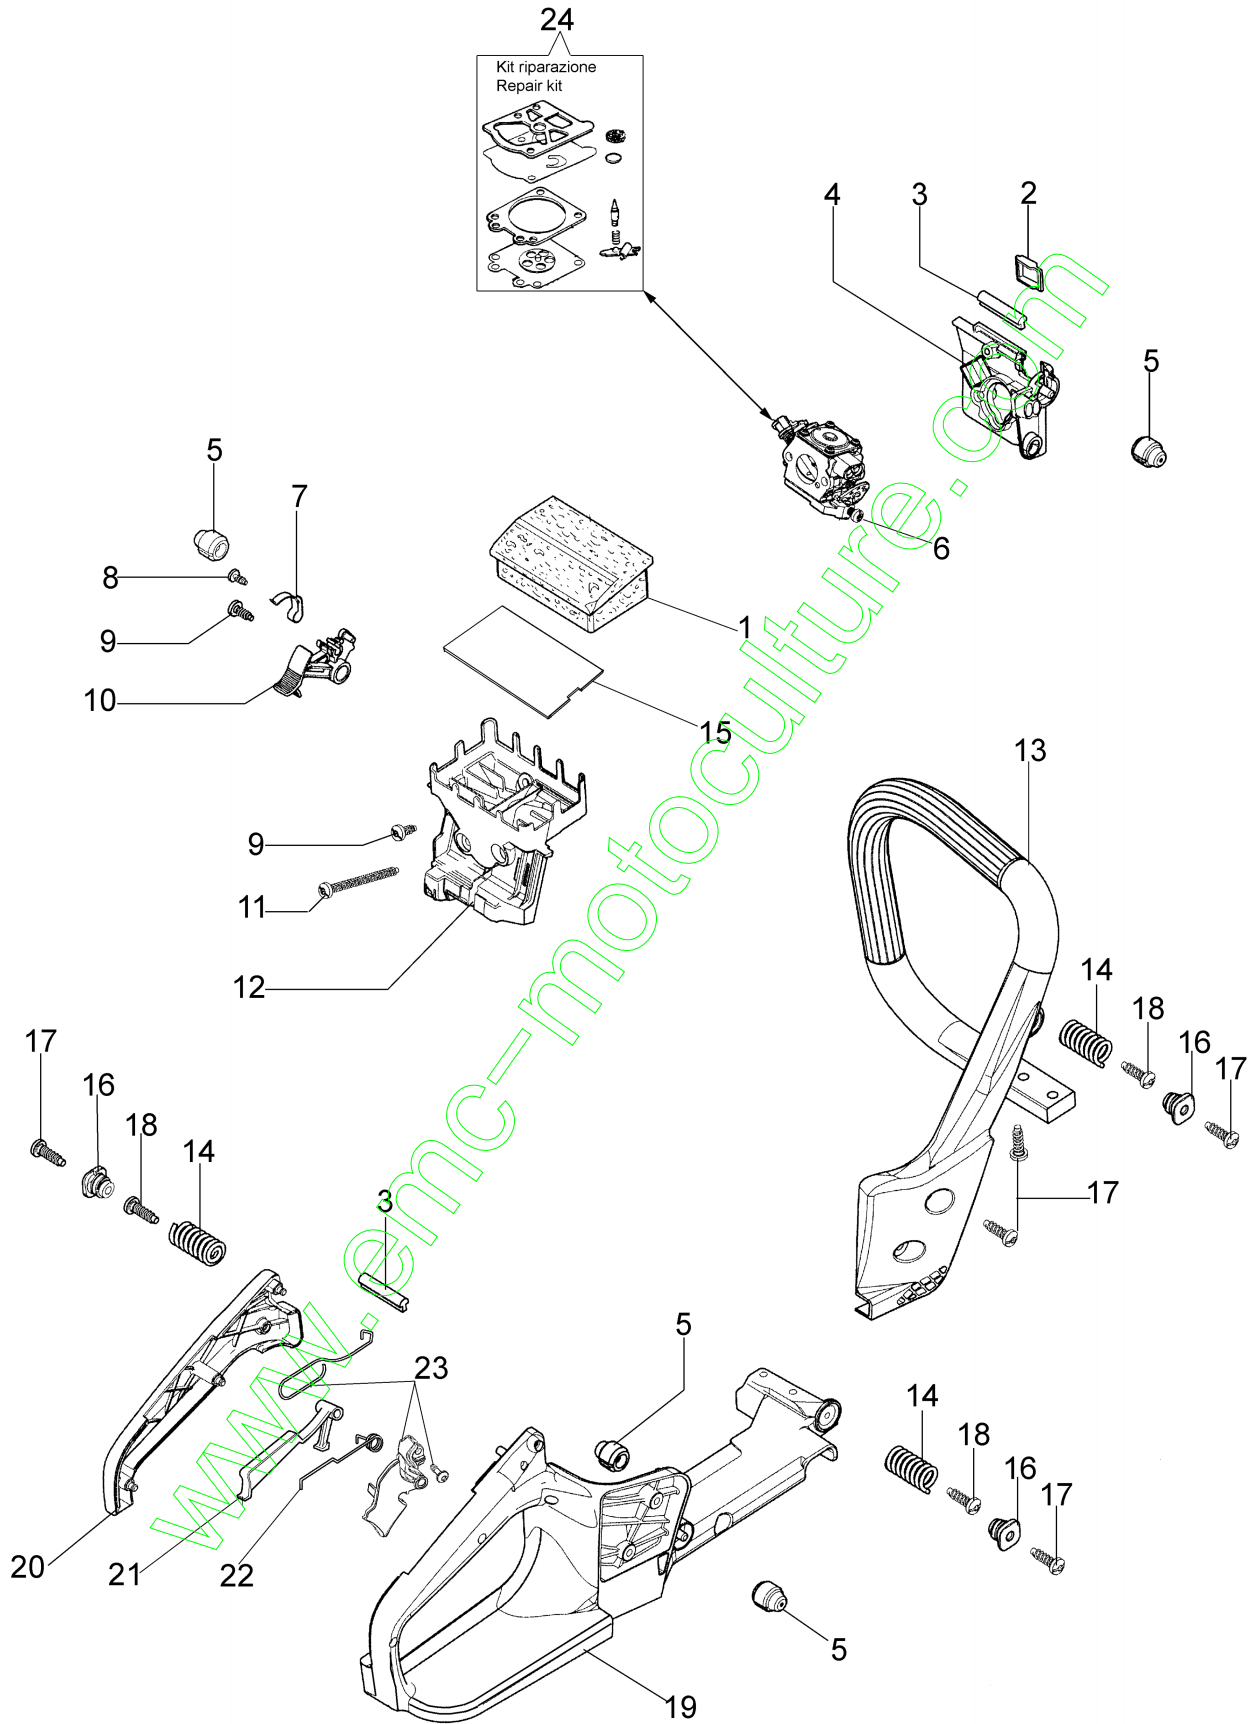

Réf.N°	Q.té	Code de l'article	Description	Validité depuis	Validité jusqu'à	Notes	Bulletin
1	1	50240036R	Filtre aire				
2	1	50240062R	Deflecteur				
3	2	50240011R	Amortisseur				
4	1	50240043R	Support				
5	1	50010061R	Amortisseur				
6	1	50240045R	Carburateur				
7	1	50240061R	Ressort				
8	1	3960109AR	Vis				
9	2	3960070AR	Vis				
10	1	50240060R	Levier				
11	2	3993083R	Vis				
12	1	50240035R	Support				
13	1	50240026R	Poignee				
14	1	50050047AR	Ressort				
15	1	50240150R	Filtre aire				
16	1	50170034R	Support				
17	1	3960099R	Vis				
18	1	3960115R	Vis				
19	1	50240023R	Poignee				
20	1	50240024R	Couvercle				
21	1	50050046AR	Levier				
22	1	097000028R	Ressort				
23	1	50170248A	Kit accelerateur				
24	1	2318340	Kit réparation				

www.emc-motoculture.com