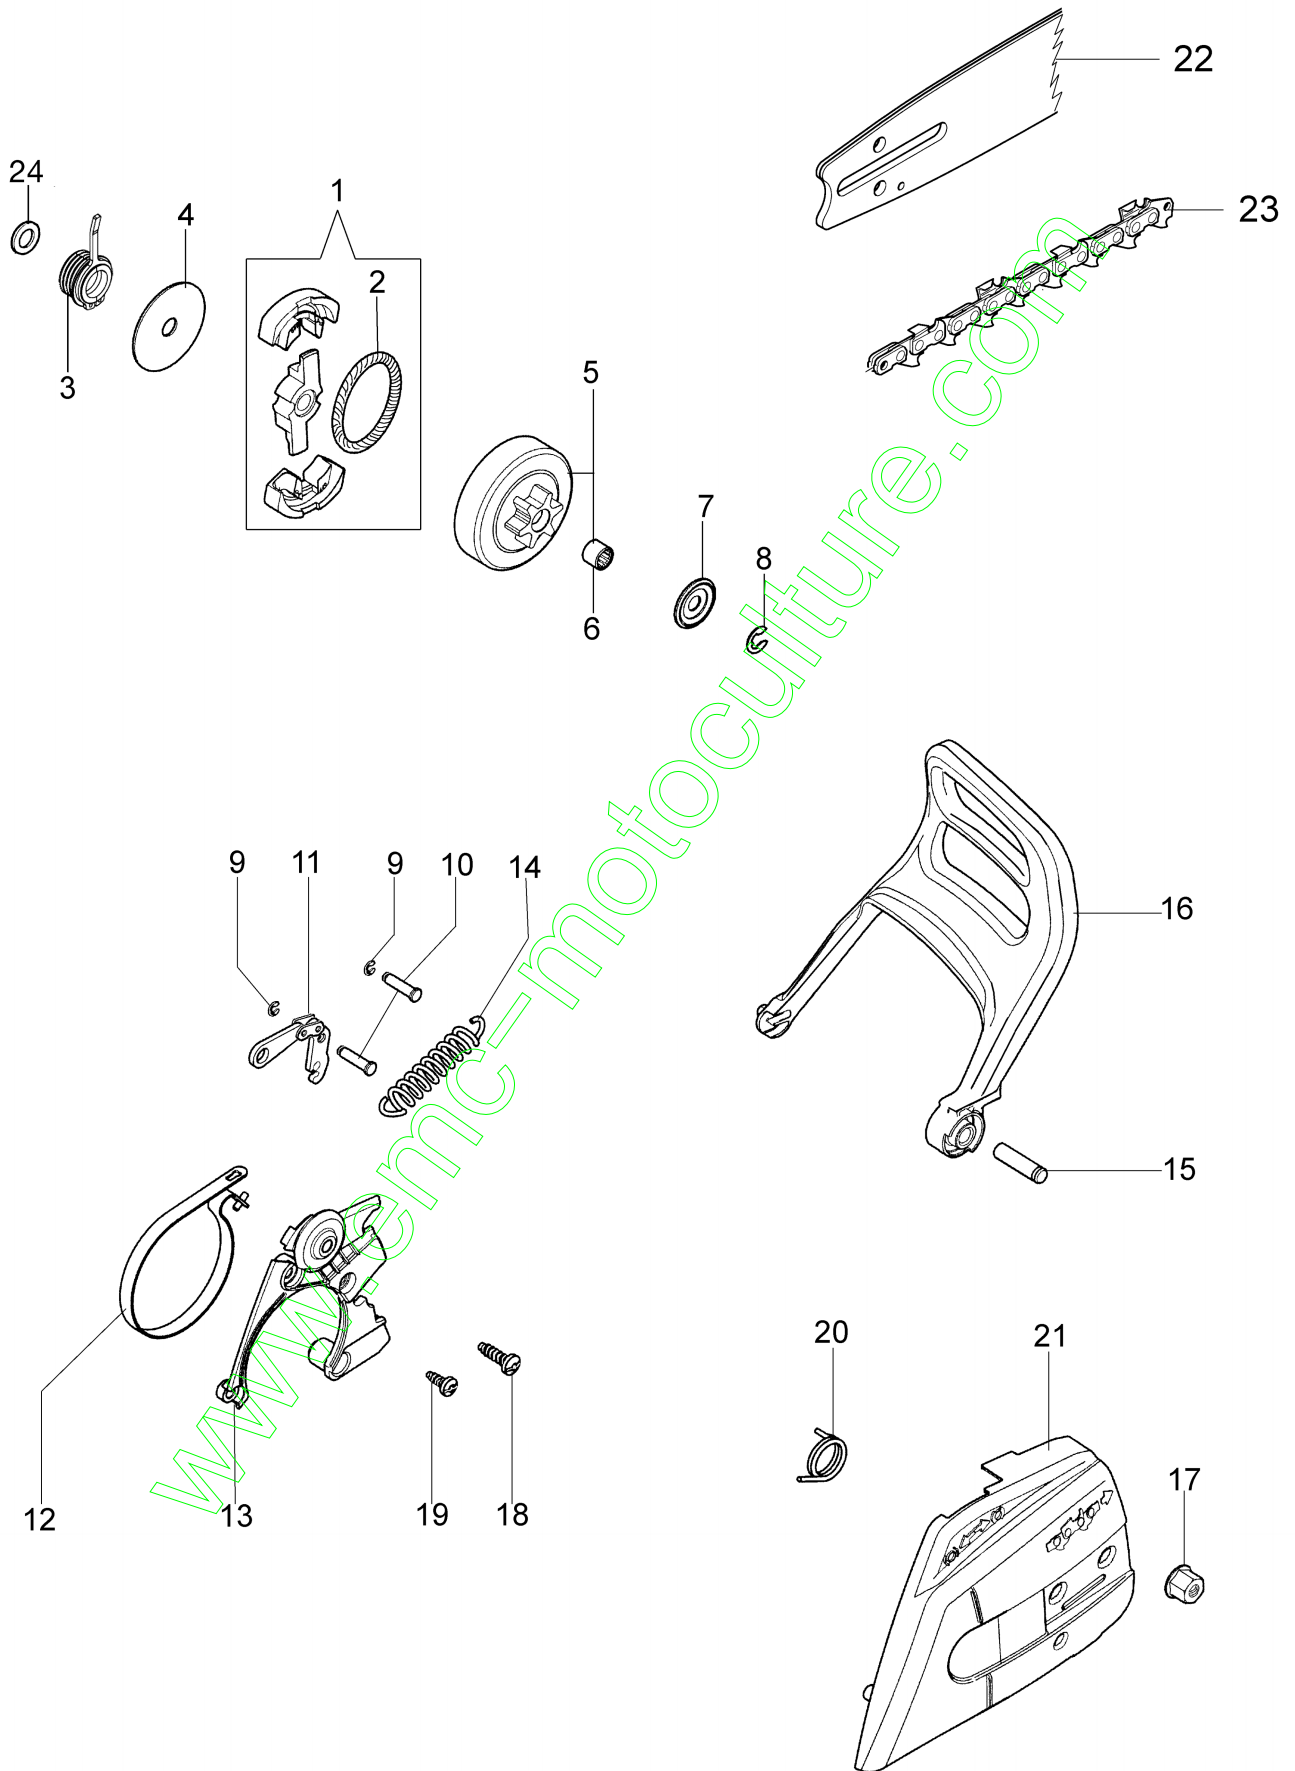

Réf.N°	Q.té	Code de l'article	Description	Validité depuis	Validité jusqu'à	Notes	Bulletin
1	1	50240031R	Embrayage				
2	1	50240032R	Ressort				
3	1	50240217R	Vis sans fin				
4	1	50240059R	Entretoise				
5	1	50240214R	Cloche embrayage 3/8				
6	1	3037024R	Bague				
7	1	50240028R	Entretoise				
8	1	3026007	Bague				
9	2	3026003	Bague				
10	2	097000106R	Goupille				
11	1	097000146	Levier				
12	1	50240037R	Bande de frein				
13	1	50240044R	Protection				
14	1	095000219AR	Ressort				
15	1	50050066	Goupille				
16	1	50240040R	Protection				
17	2	50010148R	Ecrou				
18	1	3960099R	Vis				
19	1	3960070AR	Vis				
20	1	50240048R	Ressort				
21	1	50240202R	Carter chaîne complet				
22	1	50052012R	Guide 16" - 41 cm				
22	1	50030190R	Guide 14" - 35 cm				
23	1	30629018	Chaîne .3/8" x .050" (1,3mm)				
23	1	30629016	Chaîne .3/8" x .050" (1,3mm)				
24	1	50070069	Rondelle				

www.emc-motoculture.com