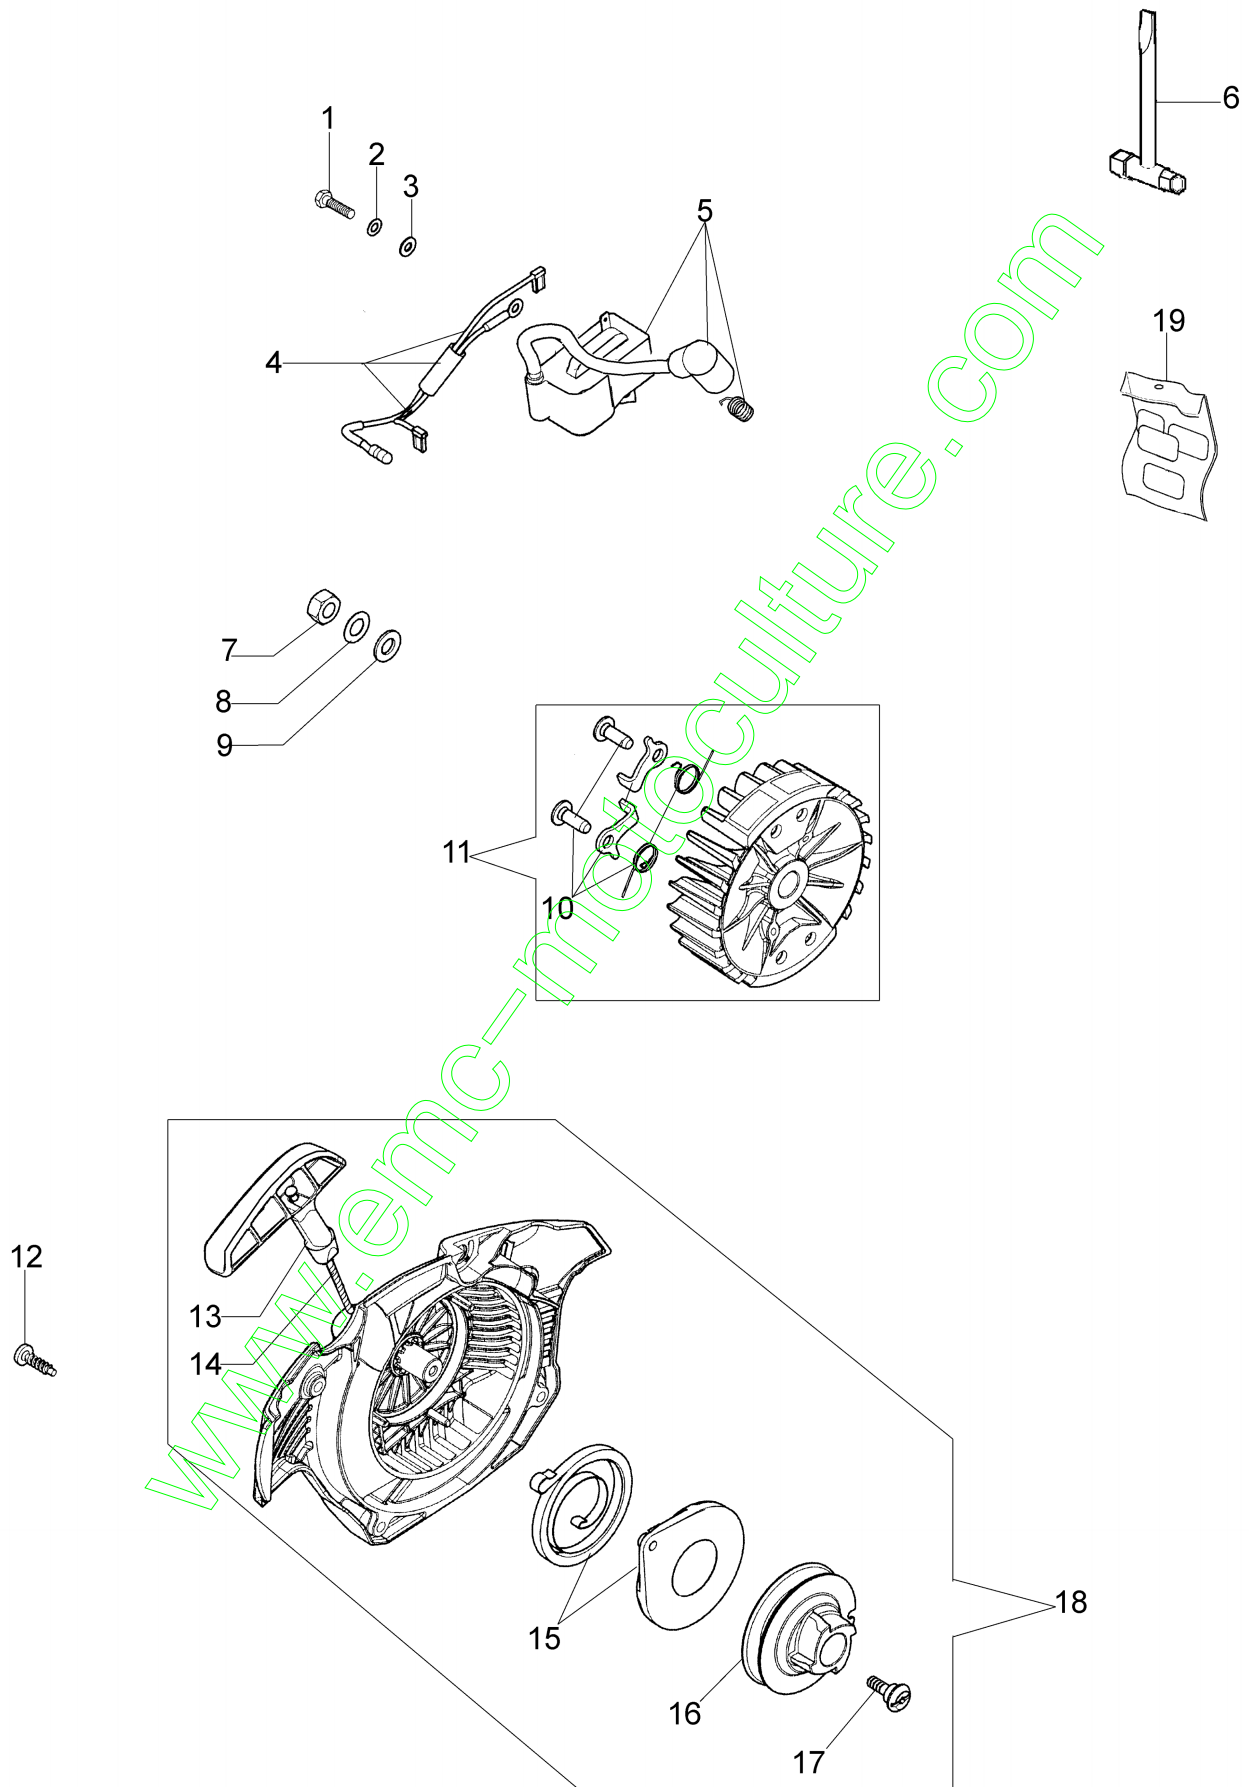

Réf.N°	Q.té	Code de l'article	Description	Validité depuis	Validité jusqu'à	Notes	Bulletin
1	1	50240166	Cylindre complet				
2	1	50240164	Piston complet Ø40				
3	1	074000405R	Segment				
4	2	004900061R	Bague				
5	1	50110047R	Axe piston				
6	4	3801047	Vis				
7	1	094600103	Bande				
8	1	50170010R	Collecteur				
9	1	3055101	Bougie				
10	1	50170031R	Joint				
11	1	50170027R	Pot				
12	3	3860117R	Vis				
13	2	3050024AR	Bague				
14	2	094000006R	Roulement				
15	1	50110044R	Roulement				
16	1	50240220R	Vilebrequin				
17	1	50240016R	Couvercle				
18	2	50110043AR	Entretoise				

www.emc-motoculture.com

Réf.N°	Q.té	Code de l'article	Description	Validité depuis	Validité jusqu'à	Notes	Bulletin
1	1	3960075R	Vis				
2	1	006000315R	Rondelle				
3	1	3916004R	Rondelle				
4	1	50240087R	Cable				
5	1	50240042R	Bobine				
6	1	2304073	Cle 13x19				
7	1	50240186	Ecrou				
8	1	3833080	Rondelle				
9	1	005000361	Rondelle				
10	1	50072029	Flasque				
11	1	50170015R	Volant				
12	4	3960115R	Vis				
13	1	50170017R	Poignée de démarrage				
14	1	50070123R	Cordelette				
15	1	50050073R	Ressort				
16	1	50170050R	Poulie de démarrage				
17	1	50160024	Vis				
18	1	50242015R	Demarrage complet				
19	1	50240231	Kit etiquettes				

www.emc-motoculture.com

Réf.N°	Q.té	Code de l'article	Description	Validité depuis	Validité jusqu'à	Notes	Bulletin
1	1	50240036R	Filtre aire				
2	1	50240062R	Deflecteur				
3	2	50240011R	Amortisseur				
4	1	50240043R	Support				
5	1	50010061R	Amortisseur				
6	1	50240045R	Carburateur				
7	1	50240061R	Ressort				
8	1	3960109AR	Vis				
9	2	3960070AR	Vis				
10	1	50240060R	Levier				
11	2	3993083R	Vis				
12	1	50240035R	Support				
13	1	50240026R	Poignee				
14	1	50050047AR	Ressort				
15	1	50240150R	Filtre aire				
16	1	50170034R	Support				
17	1	3960099R	Vis				
18	1	3960115R	Vis				
19	1	50240023R	Poignee				
20	1	50240024R	Couvercle				
21	1	50050046AR	Levier				
22	1	097000028R	Ressort				
23	1	50170248A	Kit accelerateur				
24	1	2318340	Kit réparation				