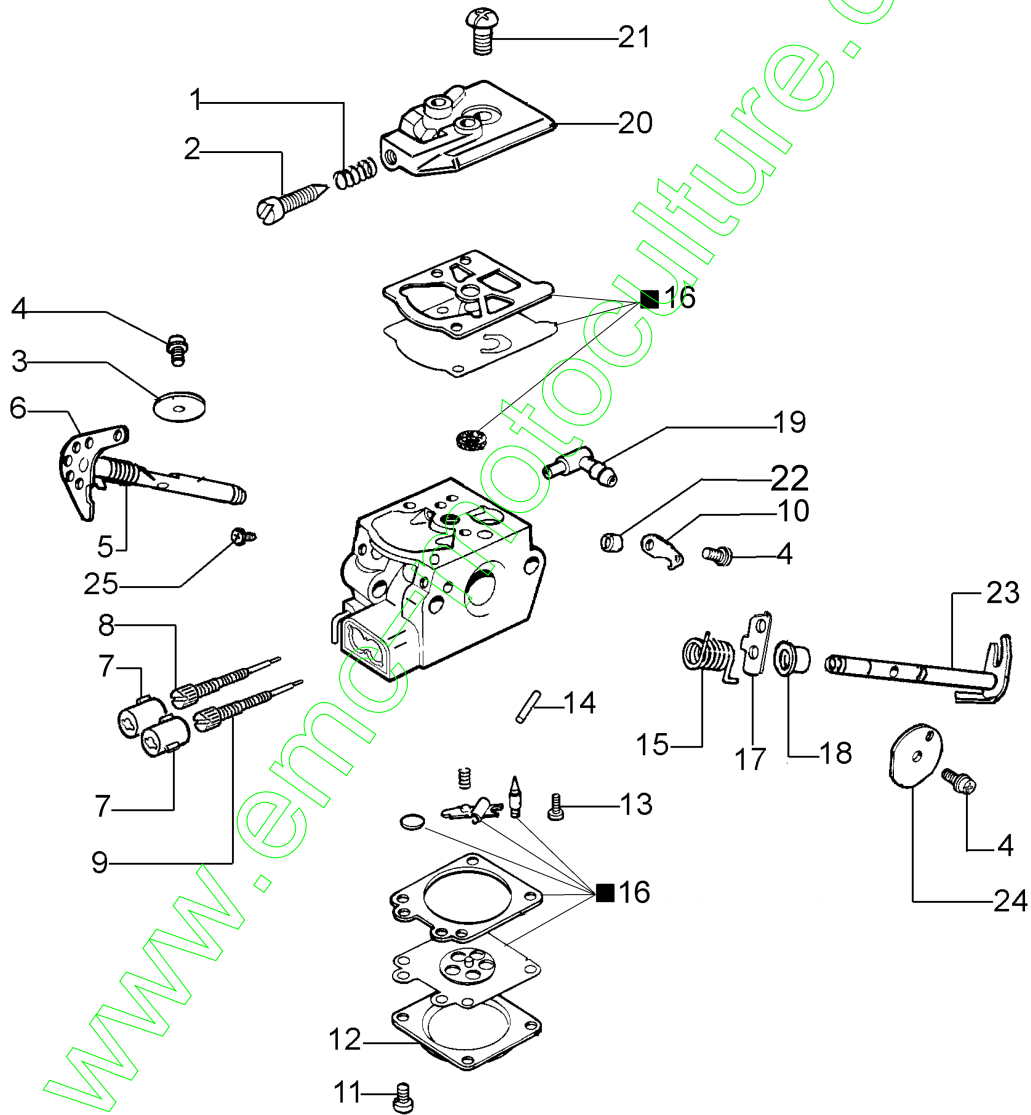

16 ■ KIT RIPARAZIONE
REPAIR KIT

Réf.N°	Q.té	Code de l'article	Description	Validité depuis	Validité jusqu'à	Notes	Bulletin
1	1	094600148	Ressort				
2	1	074000240	Vis de réglage				
3	1	095000141	Papillon				
4	3	50010141	Vis				
5	1	094600208	Ressort				
6	1	2318757	Arbre				
7	2	2318867	Caps-lock				
8	1	2318837	Vis de réglage				
9	1	2318893	Vis L				
10	1	50050108	Levier accélérateur				
11	4	035000162	Vis				
12	1	2318191	Couvercle				
13	1	003300202	Vis				
14	1	003300201	Axe				
15	1	50050115	Ressort				
16	1	2318671	Kit réparation				
17	1	50050111	Levier				
18	1	50050109	Bague				
19	1	50050160	Raccord				
20	1	50050107	Couvercle				
21	1	003300197	Vis				
22	1	50050110	Bague				
23	1	2318758	Arbre				
24	1	094600140	Papillon				
25	1	50050117	Vis				

www.emc-motoculture.com