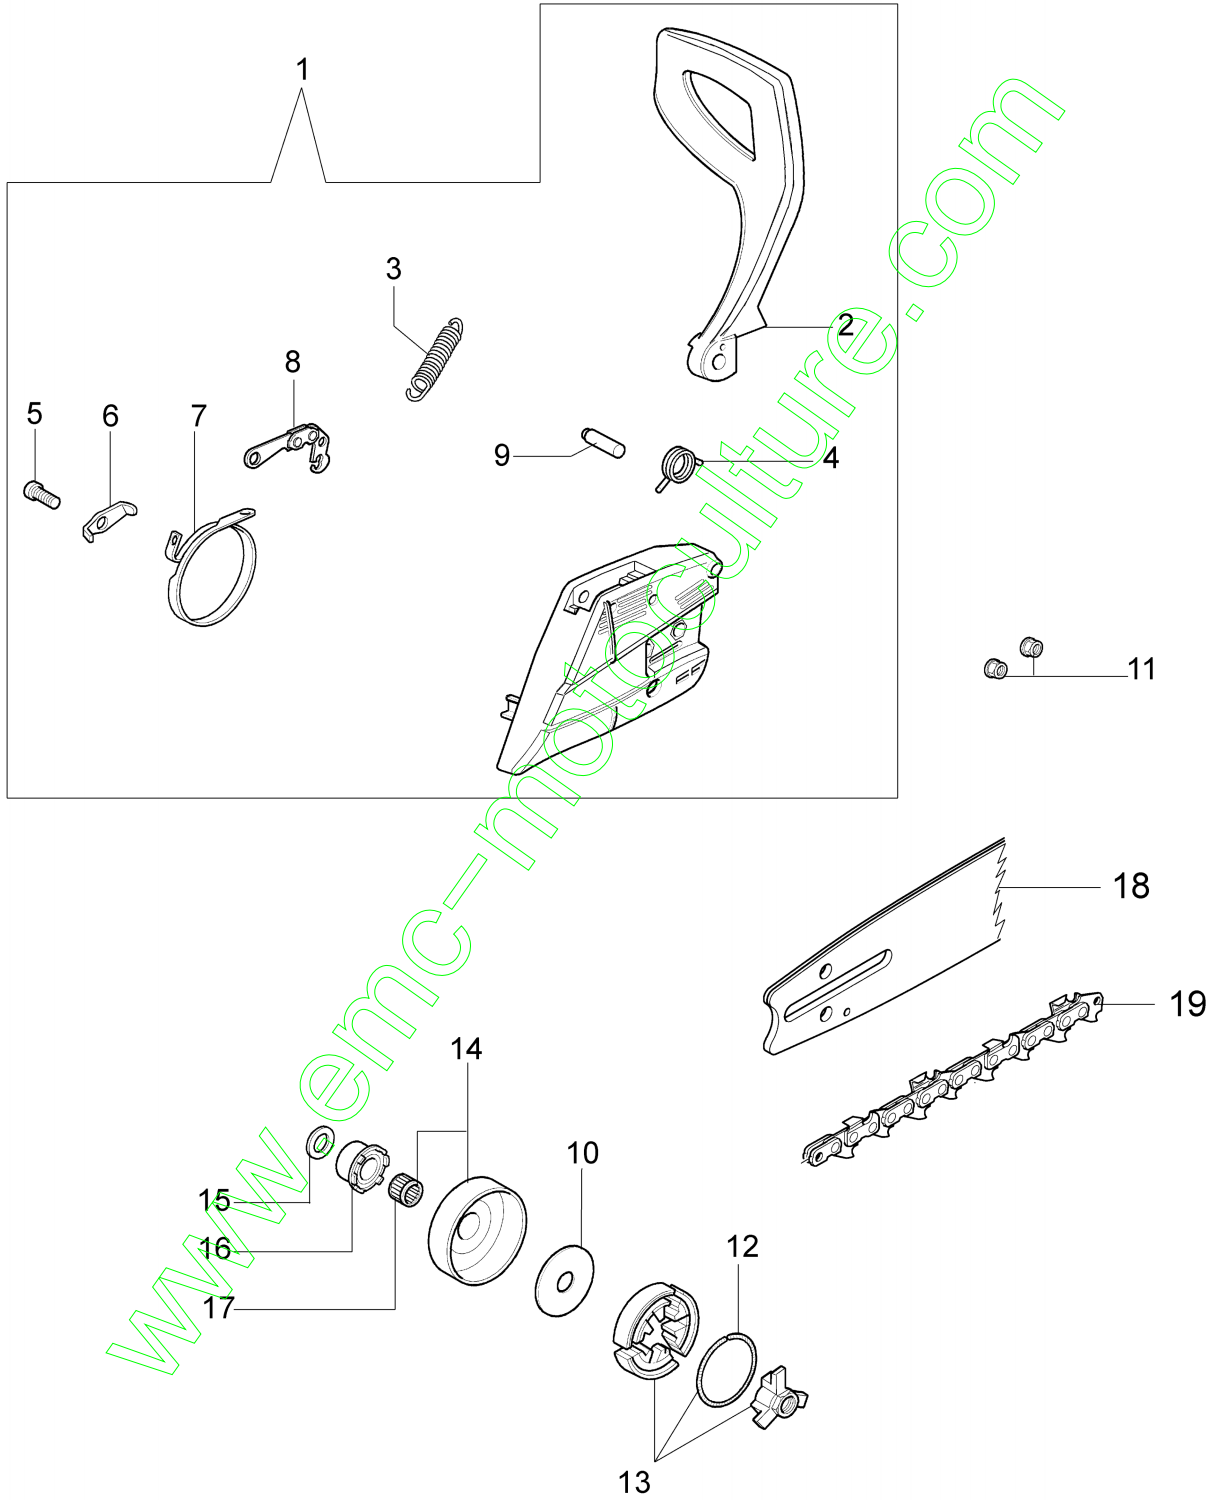

www.emc-motoculture.com

| Réf.N° | Q.té | Code de l'article | Description                                  | Validité depuis | Validité jusqu'à | Notes | Bulletin |
|--------|------|-------------------|--|-----------------|------------------|-------|----------|
| 1      | 1    | 50170128R         | Carter chaîne complet                        |                 |                  |       |          |
| 2      | 1    | 50170040R         | Protection                                   |                 |                  |       |          |
| 3      | 1    | 095000219AR       | Ressort                                      |                 |                  |       |          |
| 4      | 1    | 50010088AR        | Ressort                                      |                 |                  |       |          |
| 5      | 1    | 3960070AR         | Vis  |                 |                  |       |          |
| 6      | 1    | 50050125R         | Bride  |                 |                  |       |          |
| 7      | 1    | 50050039R         | Bande de frein                               |                 |                  |       |          |
| 8      | 1    | 097000146         | Levier                                       |                 |                  |       |          |
| 9      | 1    | 50050064R         | Pivot  |                 |                  |       |          |
| 10     | 1    | 004000352R        | Rondelle                                     |                 |                  |       |          |
| 11     | 2    | 50010148R         | Ecrou  |                 |                  |       |          |
| 12     | 1    | 094500029         | Ressort                                      |                 |                  |       |          |
| 13     | 1    | 094000129AR       | Embrayage                                    |                 |                  |       |          |
| 14     | 1    | 50050136A         | Kit pignon 3/8                               |                 |                  |       |          |
| 15     | 1    | 004400285         | Rondelle                                     |                 |                  |       |          |
| 16     | 1    | 50050025          | Vis sans fin 3/8                             |                 |                  |       |          |
| 17     | 1    | 50030372          | Cage a rouleaux                              |                 |                  |       |          |
| 18     | 1    | 63090054R         | Guide 12" - 30 cm                            |                 |                  |       |          |
| 18     | 1    | 50030232R         | Guide 12" - 30 cm                            |                 |                  |       |          |
| 19     | 1    | 50030235R         | Chaîne .3/8 x .050 (1.3mm) -<br>45 demaïlles |                 |                  |       |          |
| 19     | 1    | 50030191R         | Chaîne .3/8 x .050 (1.3mm) -<br>52 demaïlles |                 |                  |       |          |