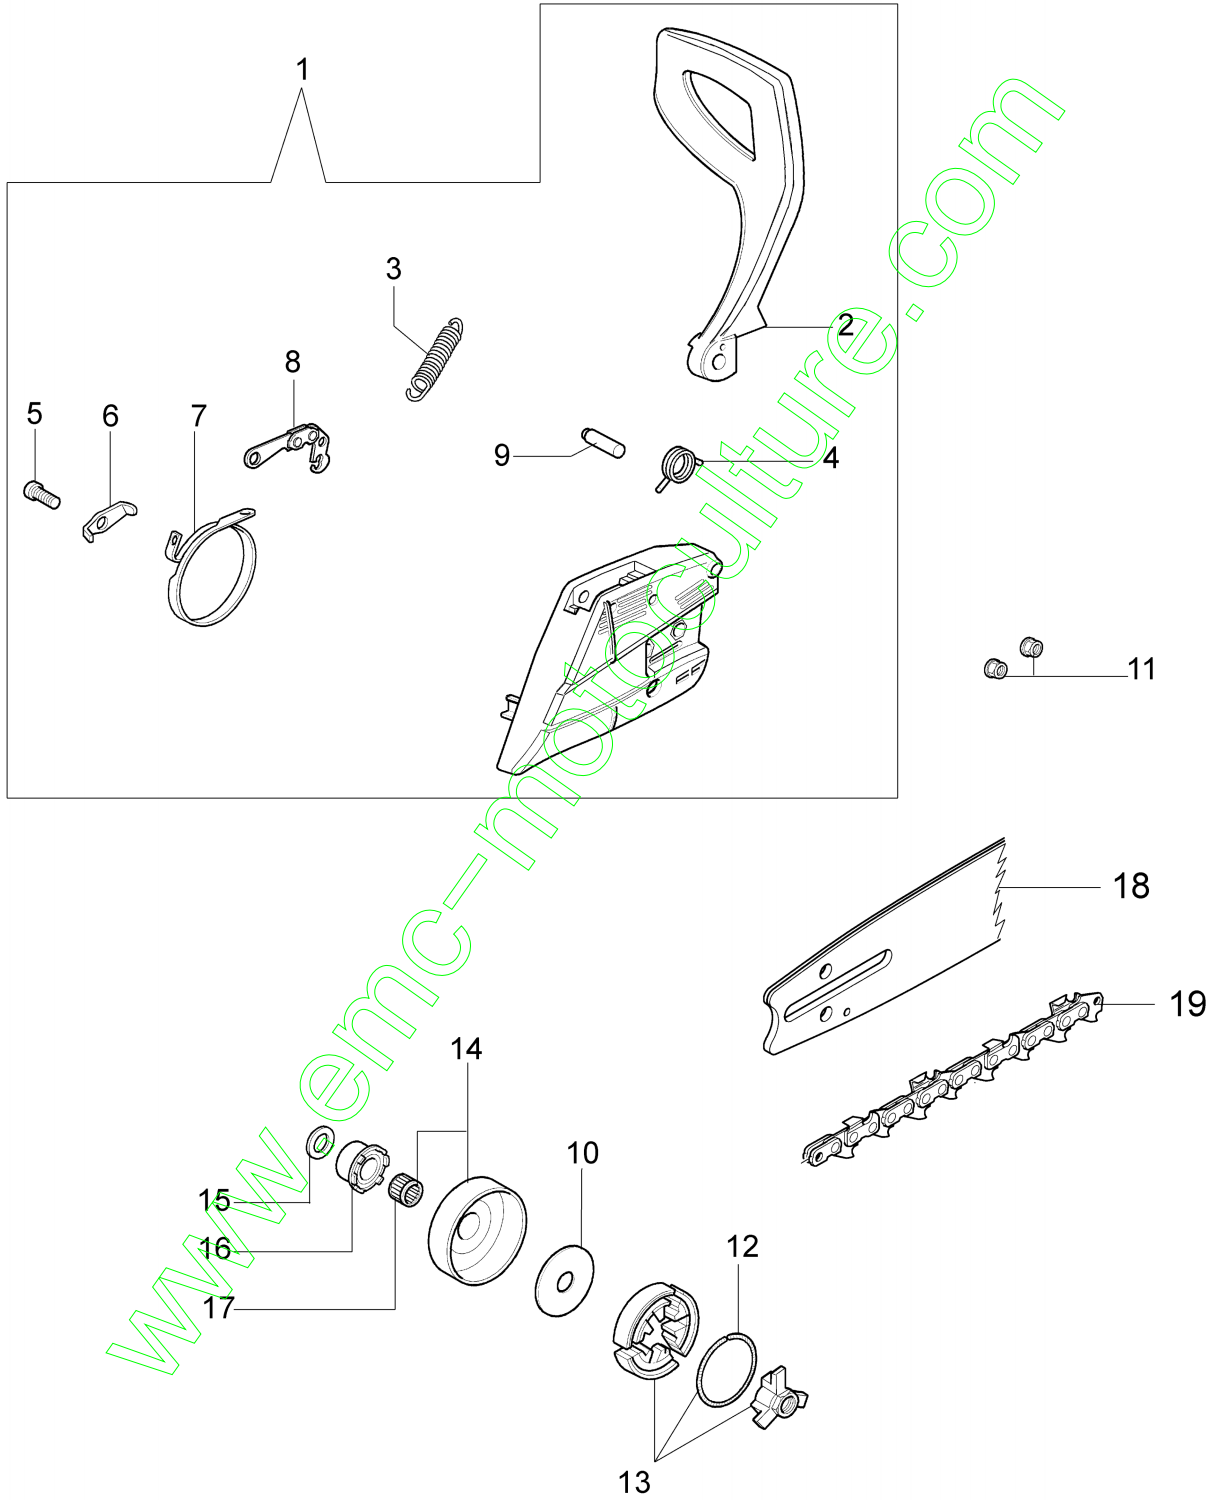

Réf.N°	Q.té	Code de l'article	Description	Validité depuis	Validité jusqu'à	Notes	Bulletin
1	1	50170128R	Carter chaîne complet				
2	1	50170040R	Protection				
3	1	095000219AR	Ressort				
4	1	50010088AR	Ressort				
5	1	3960070AR	Vis				
6	1	50050125R	Bride				
7	1	50050039R	Bande de frein				
8	1	097000146	Levier				
9	1	50050064R	Pivot				
10	1	004000352R	Rondelle				
11	2	50010148R	Ecrou				
12	1	094500029	Ressort				
13	1	094000129AR	Embrayage				
14	1	50050136A	Kit pignon 3/8				
15	1	004400285	Rondelle				
16	1	50050025	Vis sans fin 3/8				
17	1	50030372	Cage à rouleaux				
18	1	50030190R	Guide 14" - 35 cm				
19	1	50050093R	Chaîne .3/8 x .050 (1.3mm) - 57 maillles				

www.emc-motoculture.com