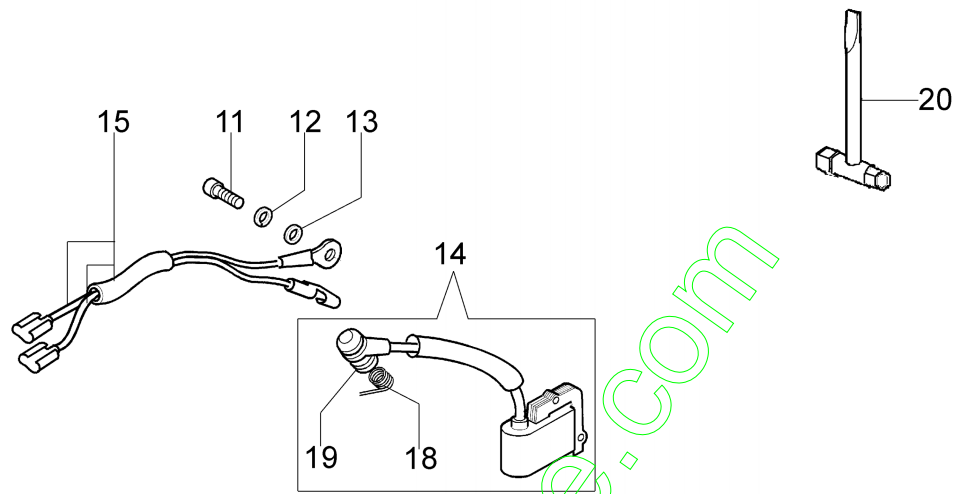

www.oleo-mac.fr

Réf.N°	Q.té	Code de l'article	Description	Validité depuis	Validité jusqu'à	Notes	Bulletin
1	1	50170010R	Collecteur				
2	1	094600103	Bande				
3	1	3055101	Bougie				
4	1	50170186R	Joint				
5	1	50170189R	Pot				
6	3	3860117R	Vis				
7	2	074000405R	Segment				
8	1	50110047R	Axe piston				
9	2	004900061R	Bague				
10	1	50120034A	Piston complet Ø40				
11	1	50172021	Cylindre complet				
12	2	50110043AR	Entretoise				
13	1	50110044R	Roulement				
14	1	3050022AR	Bague				
15	1	094000006R	Roulement				
16	1	3050024AR	Bague				
17	1	50050016AR	Couvercle				
18	4	3801047	Vis				
19	1	50110045R	Vilebrequin				

www.emc-motoculture.com

Réf.N°	Q.té	Code de l'article	Description	Validité depuis	Validité jusqu'à	Notes	Bulletin
1	1	50172001R	Demarrage complet				
2	1	50170017R	Poignée de démarrage				
3	1	50070123R	Cordelette				
4	1	005000361	Rondelle				
5	1	3833080	Rondelle				
6	1	50050073R	Ressort				
7	1	004000142	Ecrou				
8	1	50170050R	Poulie de démarrage				
9	1	50160024	Vis				
10	4	3960115R	Vis				
11	2	3960075R	Vis				
12	2	006000315R	Rondelle				
13	2	3916004R	Rondelle				
14	1	50170144CR	Bobine				
15	1	50170090R	Cable				
16	1	50072029	Flasque				
17	1	50170015R	Volant				
18	1	50050127	Ressort				
19	1	50050126	Capot de bougie				
20	1	2304017	Cle 13x16				
21	1	50172029	Kit etiquettes				