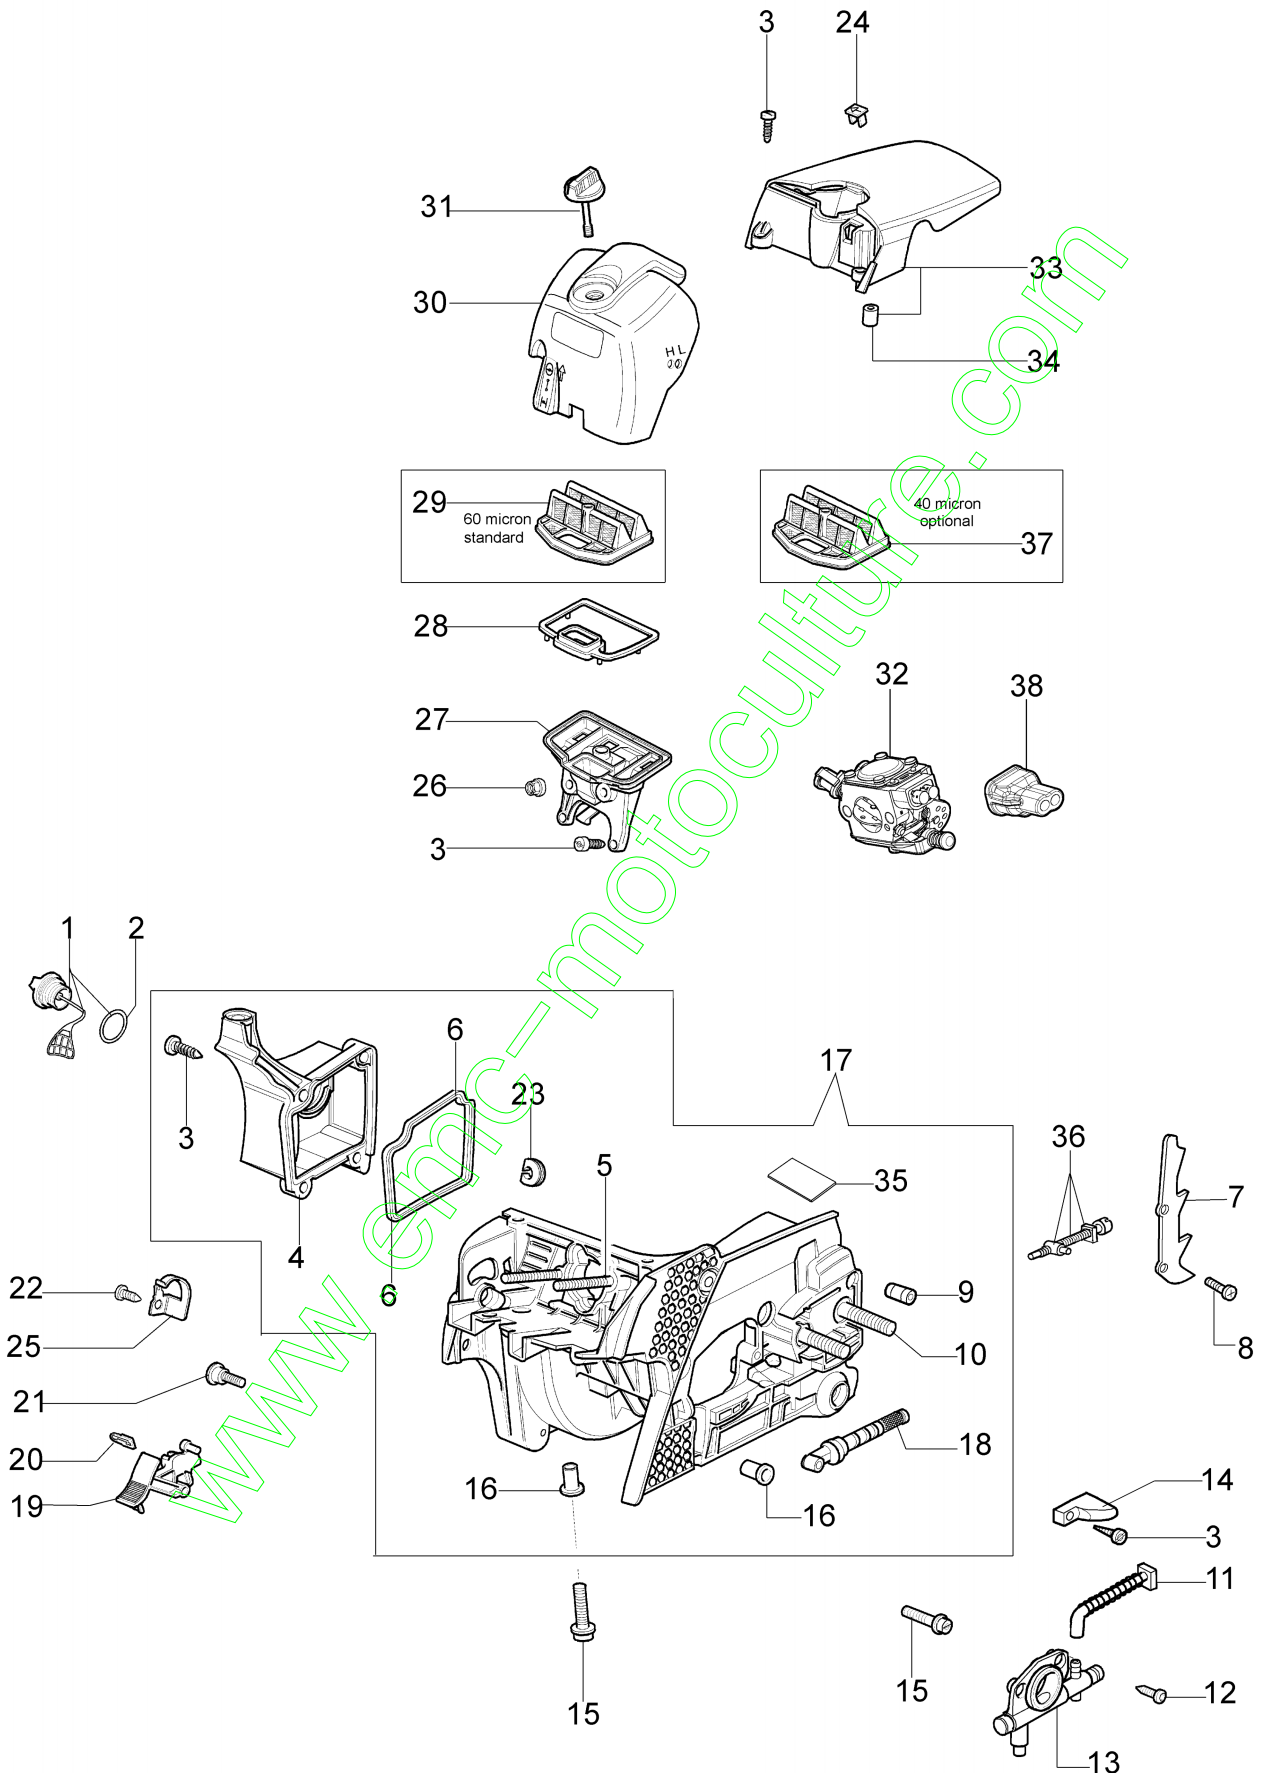

Réf.N°	Q.té	Code de l'article	Description	Validité depuis	Validité jusqu'à	Notes	Bulletin
1	1	50052005R	Bouchon				
2	1	3049025	Bague or				
3	11	3960115R	Vis				
4	1	50170009R	Couvercle				
5	5	50070067A	Entretoise				
6	1	50170004R	Joint				
7	1	50170042R	Griffe				
8	2	3960099R	Vis				
9	1	097000229R	Soupape				
10	2	50050052R	Goujon				
11	1	50050049R	Tuyau				
12	3	3960074	Vis				
13	1	50180007AR	Pompe huile				
14	1	094600369R	Protection				
15	5	3860097R	Vis				
16	5	50050067	Entretoise				
17	1	50172008R	Carter moteur				
18	1	50170149R	Filtre huile				
19	1	50170060AR	Levier				
20	1	50170062R	Bride				
21	1	50160024	Vis				
22	1	3960070AR	Vis				
23	1	005000347A	Passe-cable				
24	1	50170032R	Deflecteur				
25	1	50170061R	Ressort				
26	2	3933100R	Ecrou				
27	1	50170132R	Support				
28	1	50050056BR	Joint				
29	1	50170036R	Filtre aire				
30	1	50170037AR	Couvercle				
31	1	50110007R	Pommeau				
32	1	2318755DR	Carburateur WT-780F				
33	1	50172019R	Couvercle				
34	1	50070126R	Entretoise				
35	1	50170033R	Protection				
36	1	50050133	Kit vis tension				
37	1	50170231R	Filtre air optional			Optional	
38	1	50170150R	Guide vis				

www.emc-motoculture.com