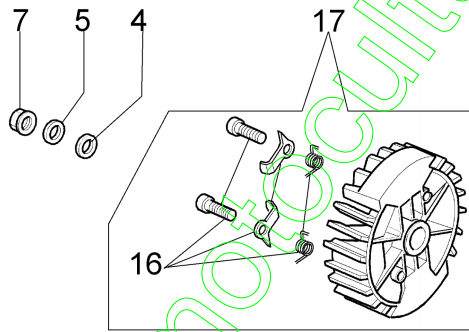

www.oleo-mac.fr

Réf.N°	Q.té	Code de l'article	Description	Validité depuis	Validité jusqu'à	Notes	Bulletin
1	1	50170010R	Collecteur				
2	1	094600103	Bande				
3	1	3055101	Bougie				
4	1	50170186R	Joint				
5	1	50170189R	Pot				
6	3	3860117R	Vis				
7	2	074000405R	Segment				
8	1	50110047R	Axe piston				
9	2	004900061R	Bague				
10	1	50120034A	Piston complet Ø40				
11	1	50172021	Cylindre complet				
12	2	50110043AR	Entretoise				
13	1	50110044R	Roulement				
14	1	3050022AR	Bague				
15	1	094000006R	Roulement				
16	1	3050024AR	Bague				
17	1	50050016AR	Couvercle				
18	4	3801047	Vis				
19	1	50110045R	Vilebrequin				

www.emc-motoculture.com

Réf.N°	Q.té	Code de l'article	Description	Validité depuis	Validité jusqu'à	Notes	Bulletin
1	1	50172001R	Demarrage complet				
2	1	50170017R	Poignée de démarrage				
3	1	50070123R	Cordelette				
4	1	005000361	Rondelle				
5	1	3833080	Rondelle				
6	1	50050073R	Ressort				
7	1	004000142	Ecrou				
8	1	50170050R	Poulie de démarrage				
9	1	50160024	Vis				
10	4	3960115R	Vis				
11	2	3960075R	Vis				
12	2	006000315R	Rondelle				
13	2	3916004R	Rondelle				
14	1	50170144CR	Bobine				
15	1	50170090R	Cable				
16	1	50072029	Flasque				
17	1	50170015R	Volant				
18	1	50050127	Ressort				
19	1	50050126	Capot de bougie				
20	1	2304017	Cle 13x16				
21	1	50172029	Kit etiquettes				