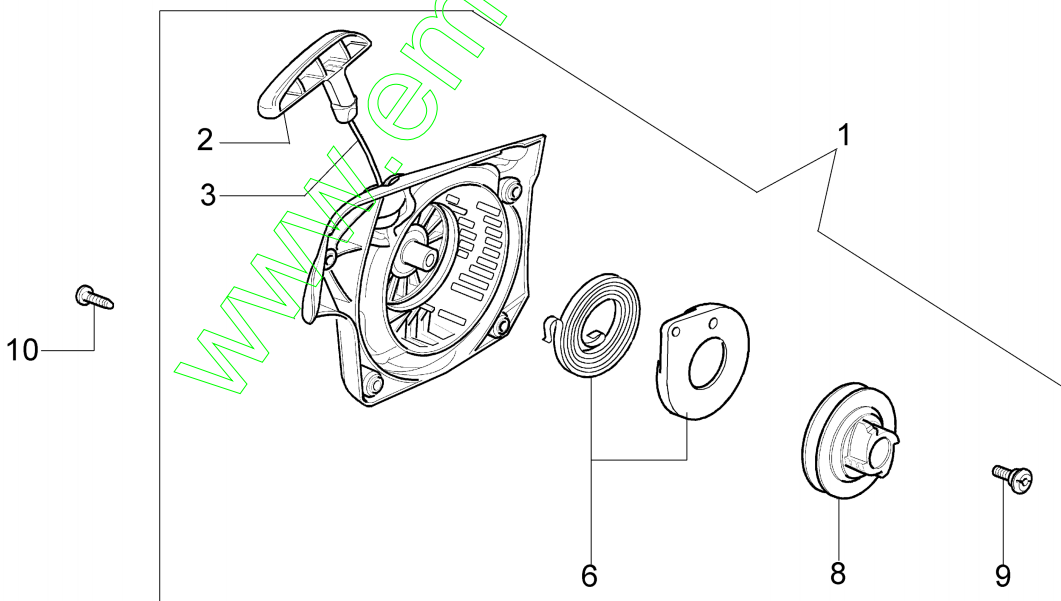

www.oleo-mac.fr

Réf.N°	Q.té	Code de l'article	Description	Validité depuis	Validité jusqu'à	Notes	Bulletin
1	1	50170010R	Collecteur				
2	1	094600103	Bande				
3	1	3055101	Bougie				
4	1	50170186R	Joint				
5	1	50170189R	Pot				
6	3	3860117R	Vis				
7	2	074000405R	Segment				
8	1	50110047R	Axe piston				
9	2	004900061R	Bague				
10	1	50120034A	Piston complet Ø40				
11	1	50172021	Cylindre complet				
12	2	50110043AR	Entretoise				
13	1	50110044R	Roulement				
14	1	3050022AR	Bague				
15	1	094000006R	Roulement				
16	1	3050024AR	Bague				
17	1	50050016AR	Couvercle				
18	4	3801047	Vis				
19	1	50110045R	Vilebrequin				

www.emc-motoculture.com

Réf.N°	Q.té	Code de l'article	Description	Validité depuis	Validité jusqu'à	Notes	Bulletin
1	1	50172001R	Demarrage complet				
2	1	50170017R	Poignée de démarrage				
3	1	50070123R	Cordelette				
4	1	005000361	Rondelle				
5	1	3833080	Rondelle				
6	1	50050073R	Ressort				
7	1	004000142	Ecrou				
8	1	50170050R	Poulie de démarrage				
9	1	50160024	Vis				
10	4	3960115R	Vis				
11	2	3960075R	Vis				
12	2	006000315R	Rondelle				
13	2	3916004R	Rondelle				
14	1	50170144CR	Bobine				
15	1	50170090R	Cable				
16	1	50072029	Flasque				
17	1	50170015R	Volant				
18	1	50050127	Ressort				
19	1	50050126	Capot de bougie				
20	1	2304017	Cle 13x16				
21	1	50172029	Kit etiquettes				