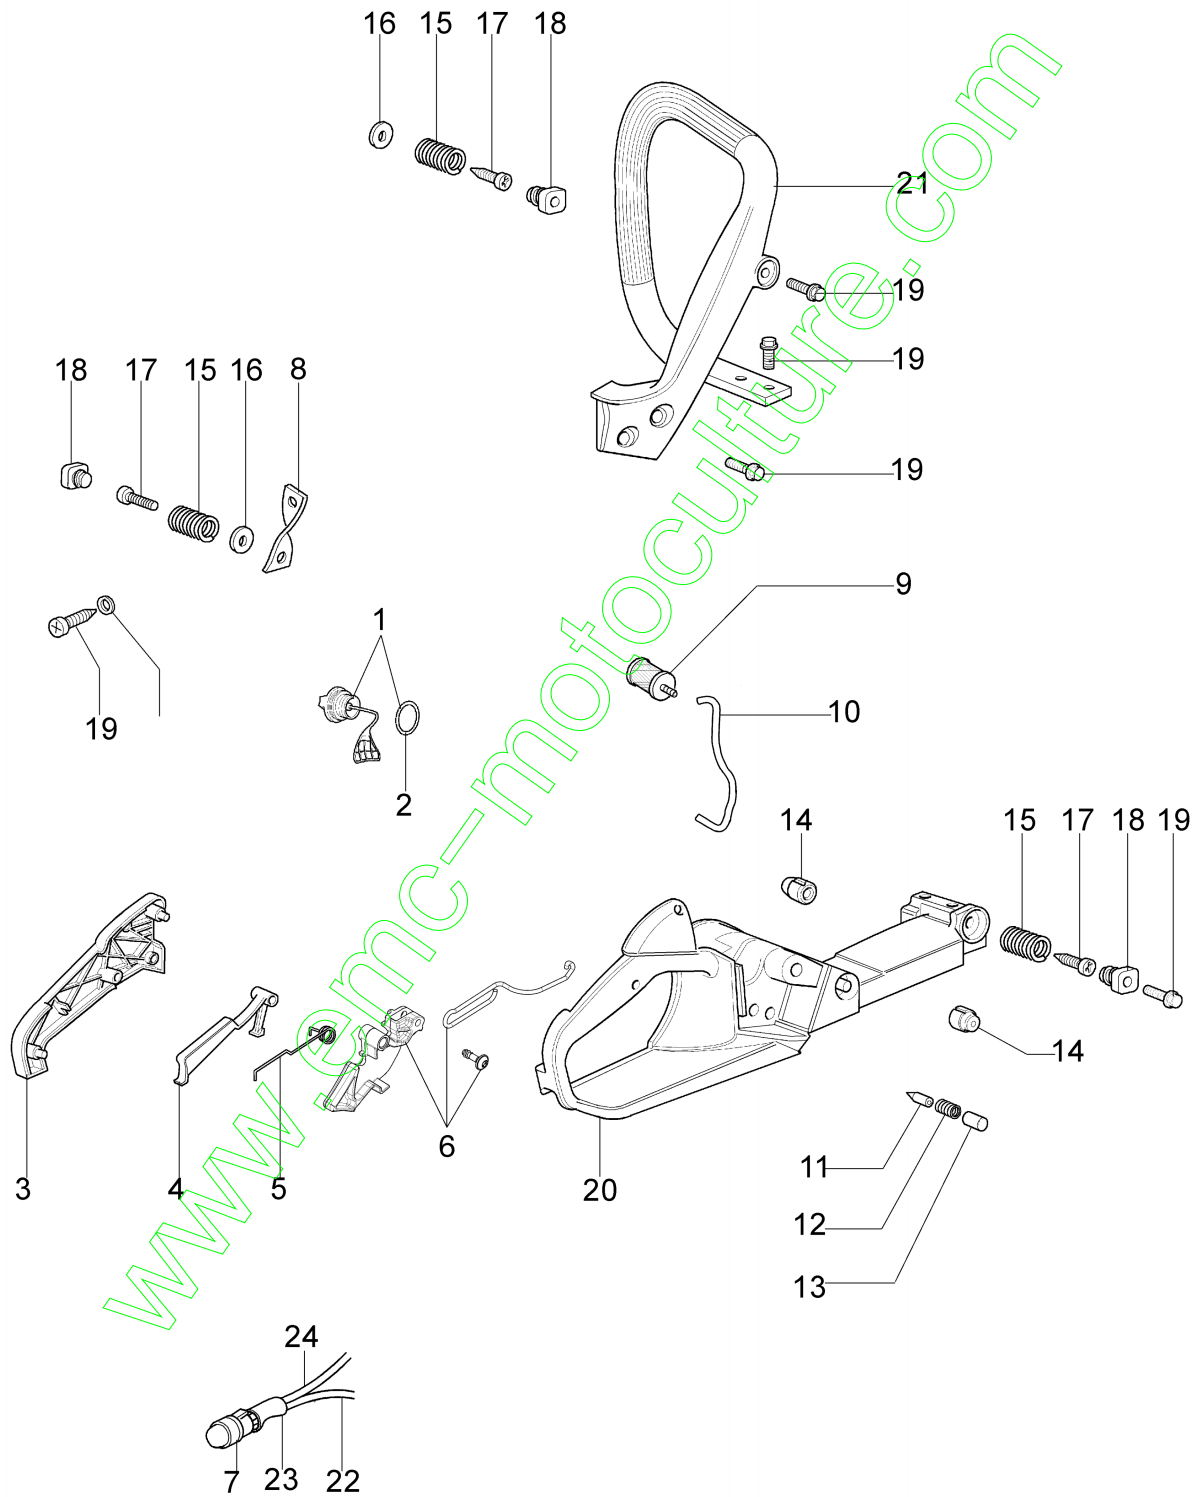

Réf.N°	Q.té	Code de l'article	Description	Validité depuis	Validité jusqu'à	Notes	Bulletin
1	1	50052005R	Bouchon				
2	1	3049025	Bague or				
3	1	50170024R	Couvercle				
4	1	50050046AR	Levier				
5	1	097000028R	Ressort				
6	1	50170248A	Kit accélérateur				BT4-143-06/10
7	1	2318817R	Air purge				
8	1	50050123R	Bande				
9	1	094600450R	Filtre mix				
10	1	50170152R	Tuyau				
11	1	094500577AR	Soupape				
12	1	094500575R	Ressort				
13	1	50050071R	Soupape				
14	3	50010061R	Amortisseur				
15	3	50050047AR	Ressort				BT4-140-10/09
16	1	3918010R	Rondelle				
17	3	3960115R	Vis				
18	3	50170034R	Support				
19	7	3960099R	Vis				
20	1	50172007AR	Reservoir				
21	1	50170026R	Poignée				
22	1	50170224R	Tuyau				
23	1	50170121R	Gaine				
24	1	50060014R	Tuyau				

www.emc-motoculture.com