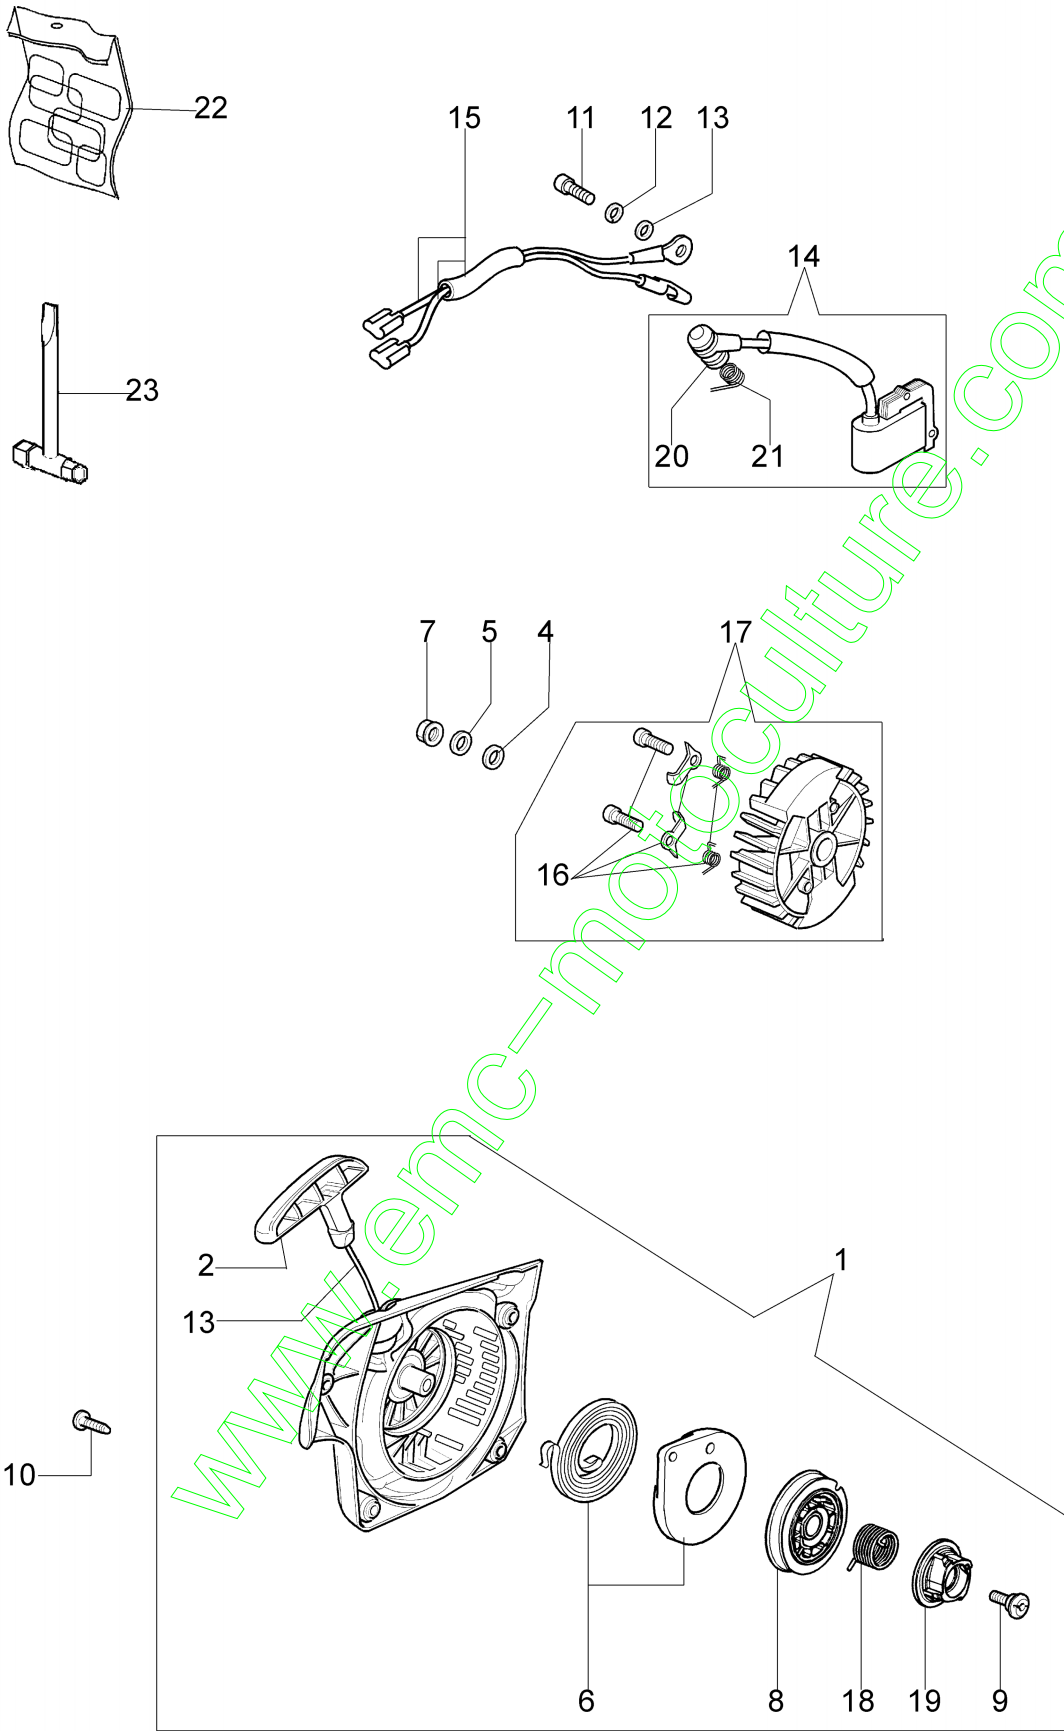

Réf.N°	Q.té	Code de l'article	Description	Validité depuis	Validité jusqu'à	Notes	Bulletin
1	1	50170010R	Collecteur				
2	1	094600103	Bande				
3	1	3055101	Bougie				
4	1	50170186R	Joint				
5	1	50170189R	Pot				
6	3	3860117R	Vis				
7	2	074000405R	Segment				
8	1	50110047R	Axe piston				
9	2	004900061R	Bague				
10	1	50120034A	Piston complet Ø40				
11	1	50172021	Cylindre complet				
12	2	50110043AR	Entretoise				
13	1	50110044R	Roulement				
14	1	3050022AR	Bague				
15	1	094000006R	Roulement				
16	1	3050024AR	Bague				
17	1	50050016AR	Couvercle				
18	4	3801047	Vis				
19	1	50110045R	Vilebrequin				

www.emc-motoculture.com

Réf.N°	Q.té	Code de l'article	Description	Validité depuis	Validité jusqu'à	Notes	Bulletin
1	1	50172004R	Demarrage complet				
2	1	50170017R	Poignée de démarrage				
3	1	50070123R	Cordelette				
4	1	005000361	Rondelle				
5	1	3833080	Rondelle				
6	1	50050073R	Ressort				
7	1	004000142	Ecrou				
8	1	50170153R	Poulie de démarrage				
9	1	50160024	Vis				
10	4	3960115R	Vis				
11	2	3960075R	Vis				
12	2	006000315R	Rondelle				
13	2	3916004R	Rondelle				
14	1	50170144CR	Bobine				
15	1	50170090R	Cable				
16	1	50072029	Flasque				
17	1	50170015R	Volant				
18	1	50170154R	Ressort				
19	1	50170155R	Couronne				
20	1	50050126	Capot de bougie				
21	1	50050127	Ressort				
22	1	50172030	Kit etiquettes				
23	1	2304017	Cle 13x16				