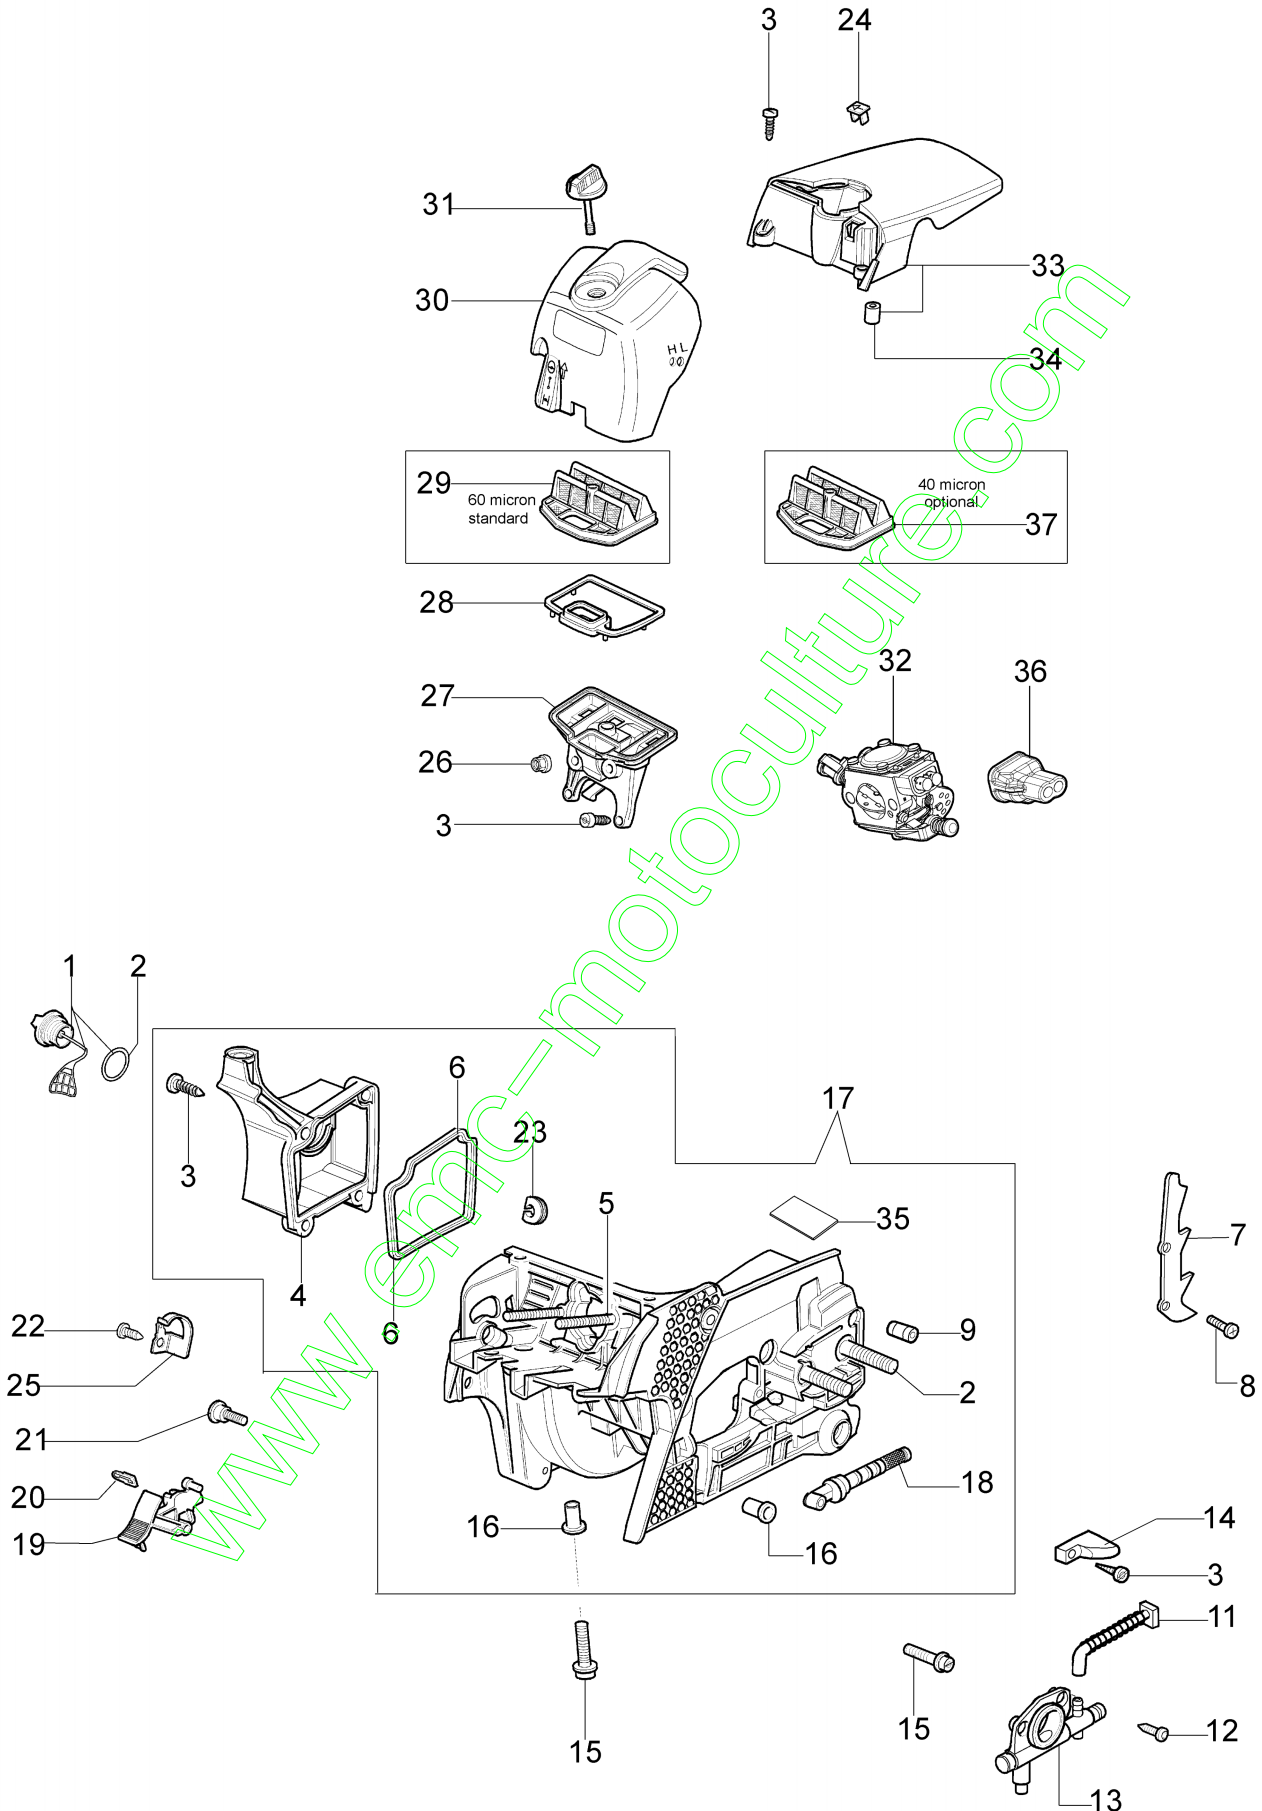

Réf.N°	Q.té	Code de l'article	Description	Validité depuis	Validité jusqu'à	Notes	Bulletin
1	1	50052005R	Bouchon				
2	1	3049025	Bague or				
3	11	3960115R	Vis				
4	1	50170009R	Couvercle				
5	5	50070067A	Entretoise				
6	1	50170004R	Joint				
7	1	50170042R	Griffe				
8	2	3960099R	Vis				
9	1	097000229R	Soupape				
10	2	50050052R	Goujon				
11	1	50050049R	Tuyau				
12	3	3960074	Vis				
13	1	50170051AR	Pompe huile				
14	1	094600369R	Protection				
15	5	3860097R	Vis				
16	5	50050067	Entretoise				
17	1	50172008R	Carter moteur				
18	1	50170149R	Filtre huile				
19	1	50170060AR	Levier				
20	1	50170062R	Bride				
21	1	50160024	Vis				
22	1	3960070AR	Vis				
23	1	005000347A	Passe-cable				
24	1	50170032R	Deflecteur				
25	1	50170061R	Ressort				
26	2	3933100R	Ecrou				
27	1	50170132R	Support				
28	1	50050056BR	Joint				
29	1	50170036R	Filtre aire				
30	1	50170037AR	Couvercle				
31	1	50110007R	Pommeau				
32	1	2318755DR	Carburateur WT-780F				
33	1	50172019R	Couvercle				
34	1	50070126R	Entretoise				
35	1	50170033R	Protection				
36	1	50170150R	Guide vis				
37	1	50170231R	Filtre air optional				

www.emc-motoculture.com