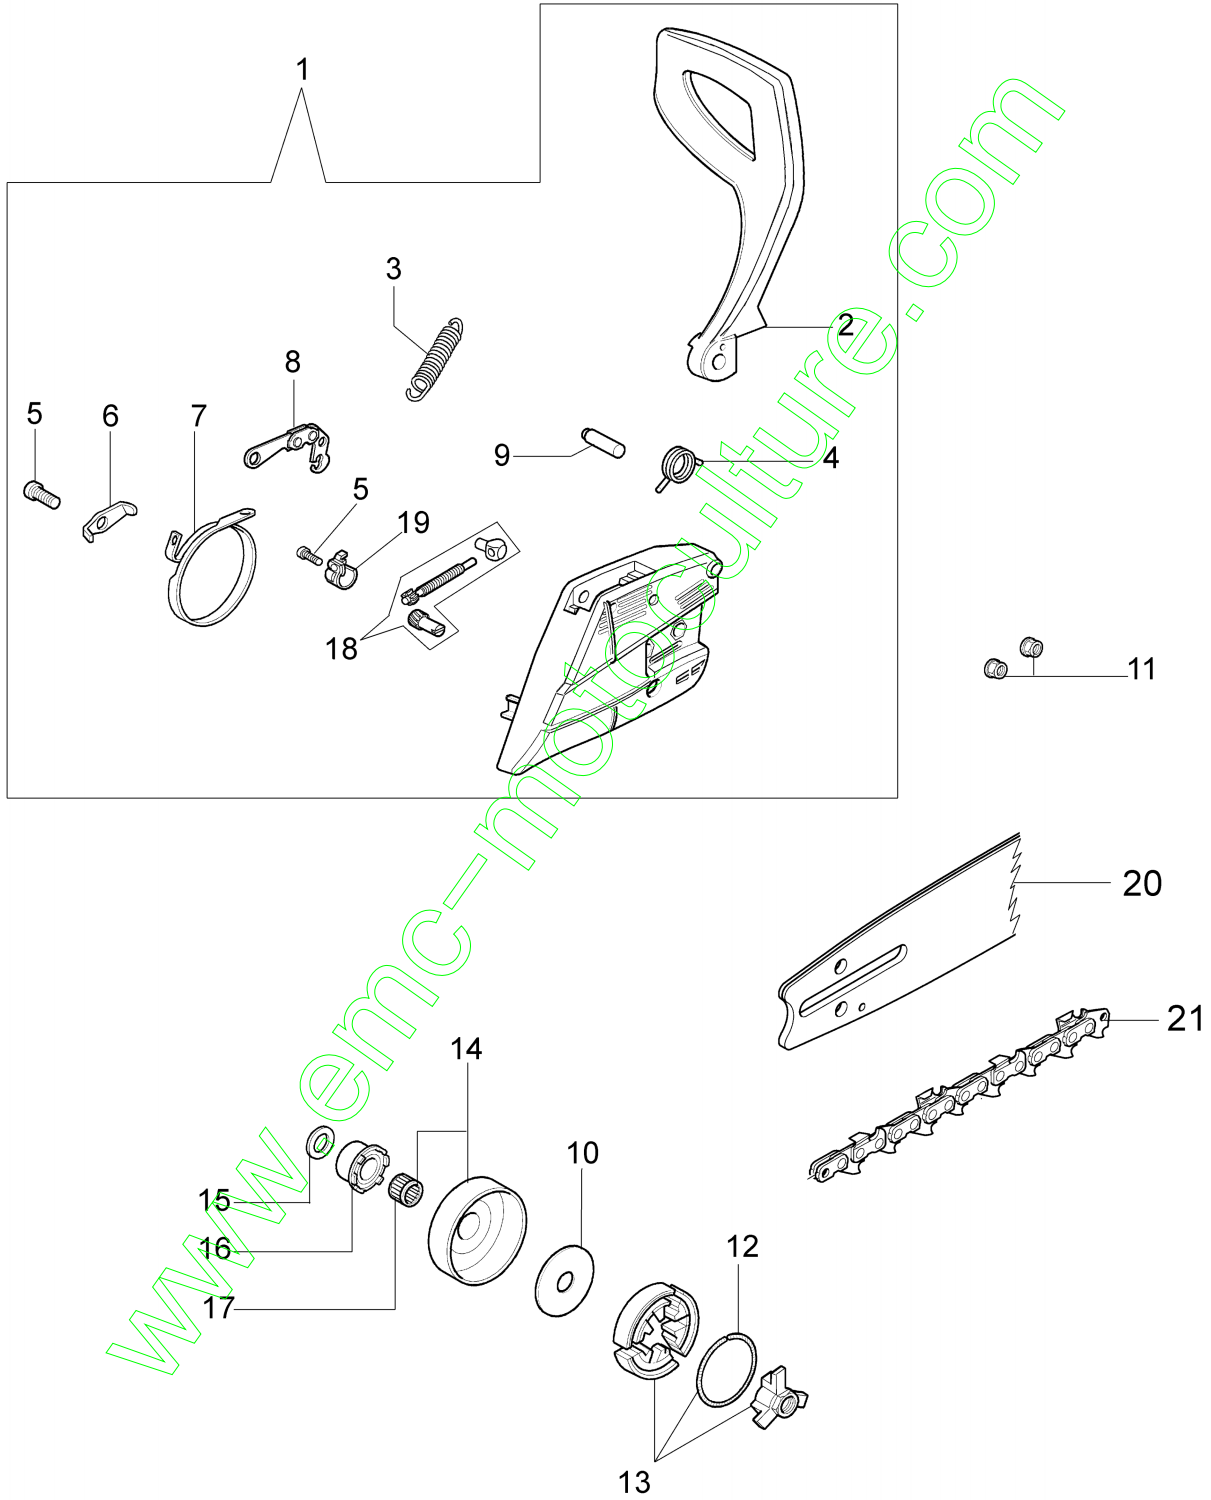

Réf.N°	Q.té	Code de l'article	Description	Validité depuis	Validité jusqu'à	Notes	Bulletin
1	1	50170039R	Carter chaîne complet				
2	1	50170040R	Protection				
3	1	095000219AR	Ressort				
4	1	50010088AR	Ressort				
5	2	3960070AR	Vis				
6	1	50050125R	Bride				
7	1	50050039R	Bande de frein				
8	1	097000146	Levier				
9	1	50050064R	Pivot				
10	1	004000352R	Rondelle				
11	2	50010148R	Ecrou				
12	1	094500029	Ressort				
13	1	094000129AR	Embrayage				
14	1	50060033A	Kit pignon .325				
15	1	004400285	Rondelle				
16	1	50060008R	Vis sans fin .325				
17	1	50030372	Cage à rouleaux				
18	1	50162017A	Kit vis tension				
19	1	50170044R	Couvercle				
20	1	50062006R	Guide 16" - 41 cm				
21	1	001000722R	Chaîne .325" x .050" (1,3mm)				

www.emc-motoculture.com