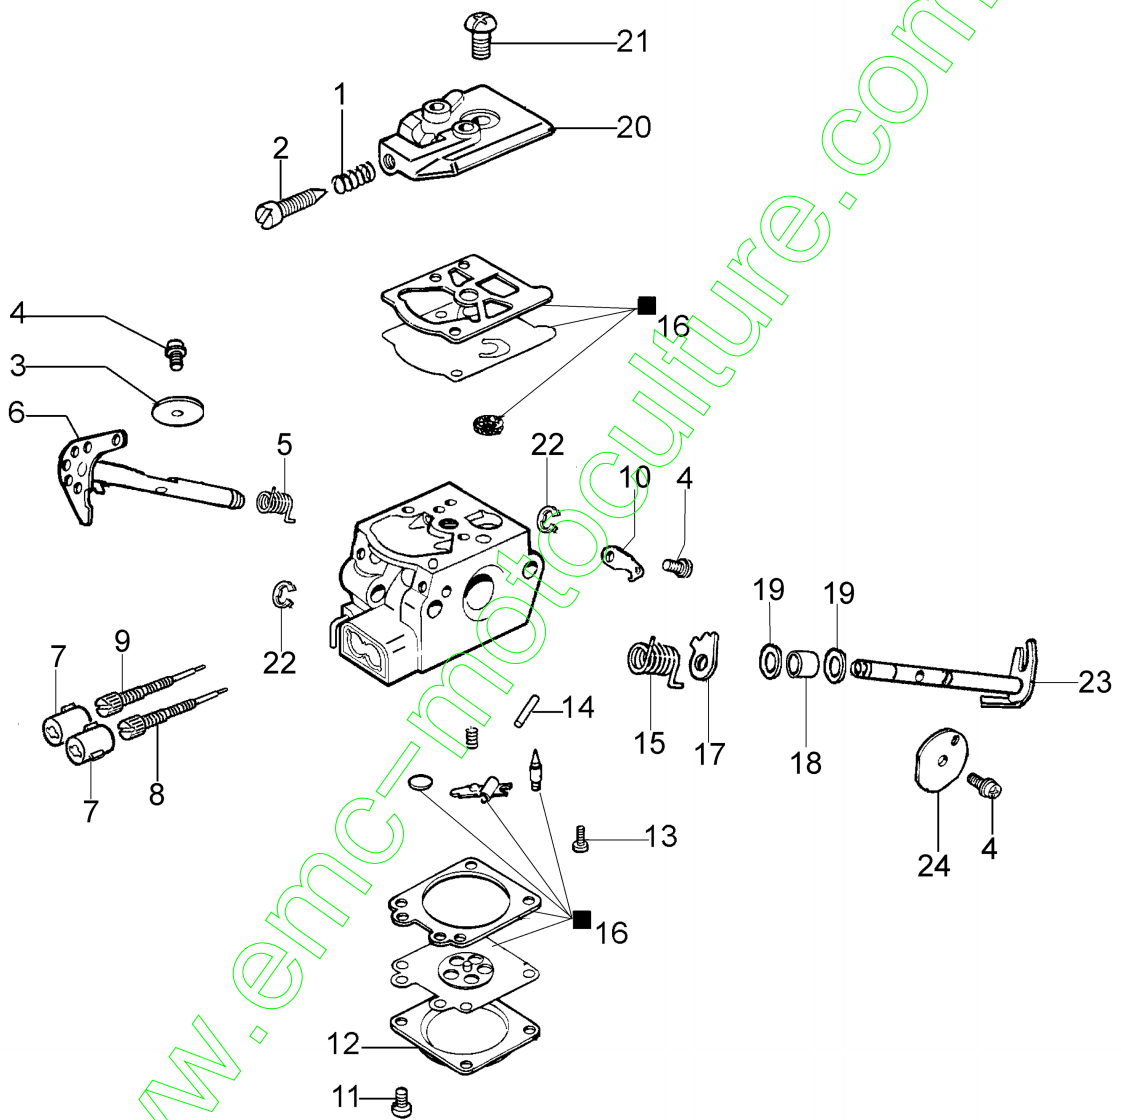

16 ■ KIT RIPARAZIONE
REPAIR KIT

Réf.N°	Q.té	Code de l'article	Description	Validité depuis	Validité jusqu'à	Notes	Bulletin
1	1	094600148	Ressort				
2	1	074000240	Vis de réglage				
3	1	095000141	Papillon				
4	3	50010141	Vis				
5	1	094600208	Ressort				
6	1	2318753	Arbre				
7	2	2318867	Caps-lock				
8	1	2318837	Vis de réglage				
9	1	2318893	Vis L				
10	1	2318743	Levier accélérateur				
11	4	035000162	Vis				
12	1	2318191	Couvercle				
13	1	003300202	Vis				
14	1	003300201	Axe				
15	1	50050115	Ressort				
16	1	2318671	Kit réparation				
17	1	2318742	Levier				
18	1	2318751	Bague				
19	2	50010265	Rondelle				
20	1	50050107	Couvercle				
21	1	003300197	Vis				
22	2	095000164	Bague				
23	1	2318764	Arbre				
24	1	094600140	Papillon				

www.emc-motoculture.com