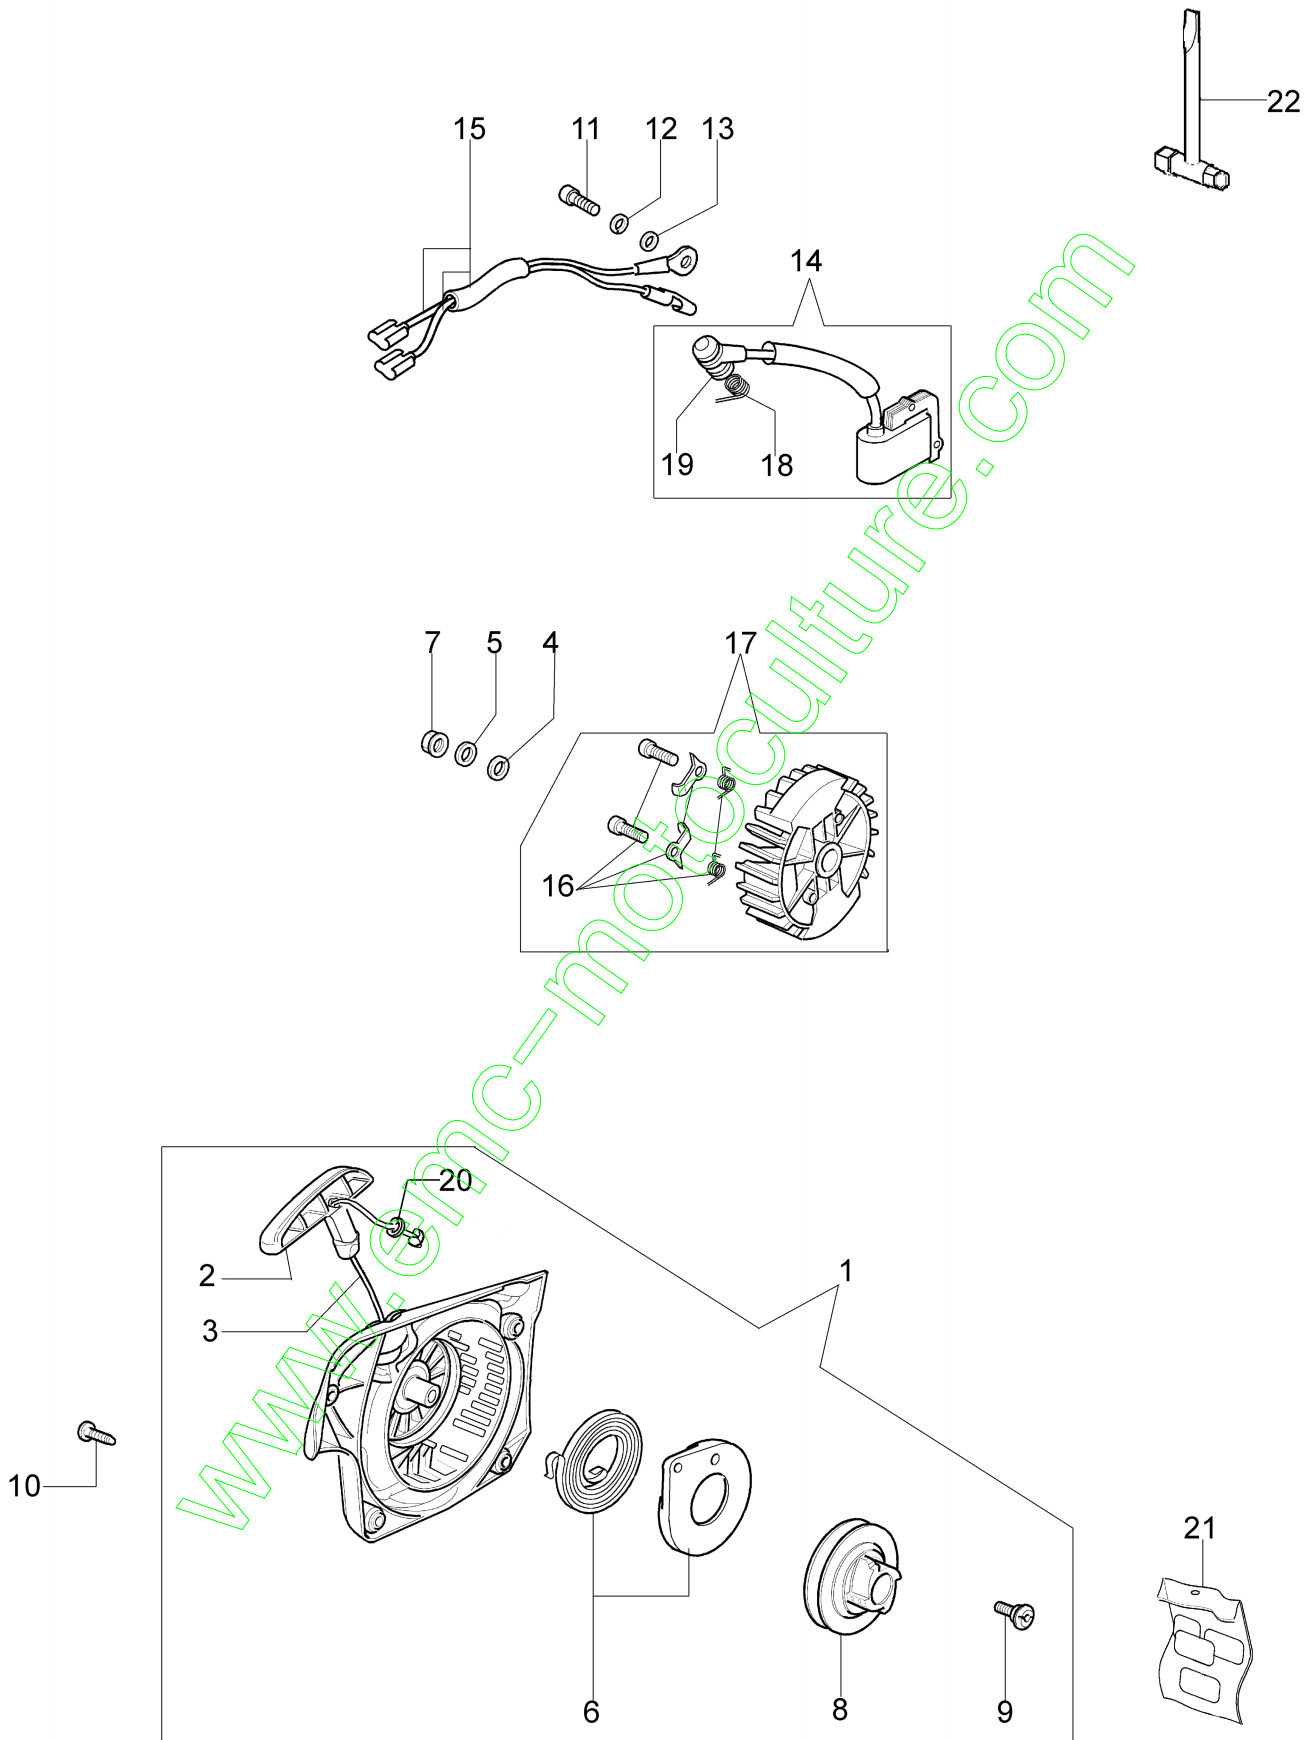

Réf.N°	Q.té	Code de l'article	Description	Validité depuis	Validité jusqu'à	Notes	Bulletin
1	1	50050010R	Collecteur				
2	1	094600103	Bande				
3	4	3891010R	Vis				
4	4	006000315R	Rondelle				
5	1	50230060R	Flasque				
6	1	50230012R	Decompresseur				
7	1	50230098R	Pot				
8	3	3860117R	Vis				
9	2	004900061R	Bague				
10	1	50230011R	Axe piston				
11	2	50070128R	Segment Ø42				
12	1	50232010	Piston complet Ø42				
13	1	3050022AR	Bague				
14	2	094000006R	Roulement				
15	1	3050024AR	Bague				
16	2	50110043AR	Entretoise				
17	1	50110044R	Roulement				
18	1	50230082R	Vilebrequin				
19	1	50050016AR	Couvercle				
20	4	3801047	Vis				
21	1	50232020R	Short block				
22	1	50170031R	Joint				
23	1	50232023	Cylindre compl. Ø42				
24	1	3055120	Bougie				

www.emc-motoculture.com

Réf.N°	Q.té	Code de l'article	Description	Validité depuis	Validité jusqu'à	Notes	Bulletin
1	1	50230019R	Demarrage complet				
2	1	50170017R	Poignée de démarrage				
3	1	50070123R	Cordelette				
4	1	005000361	Rondelle				
5	1	3833080	Rondelle				
6	1	50050073R	Ressort				
7	1	004000142	Ecrou				
8	1	50230045R	Poulie				
9	1	50160024	Vis				
10	4	3960115R	Vis				
11	2	3960075R	Vis				
12	2	006000315R	Rondelle				
13	2	3916004R	Rondelle				
14	1	50170144CR	Bobine				
15	1	50170090R	Cable				
16	1	50072029	Flasque				
17	1	50170015R	Volant				
18	1	50050127	Ressort				
19	1	50050126	Capot de bougie				
20	1	006000829	Rondelle				
21	1	50232026	Kit etiquettes				
22	1	2304017	Cle 13x16				