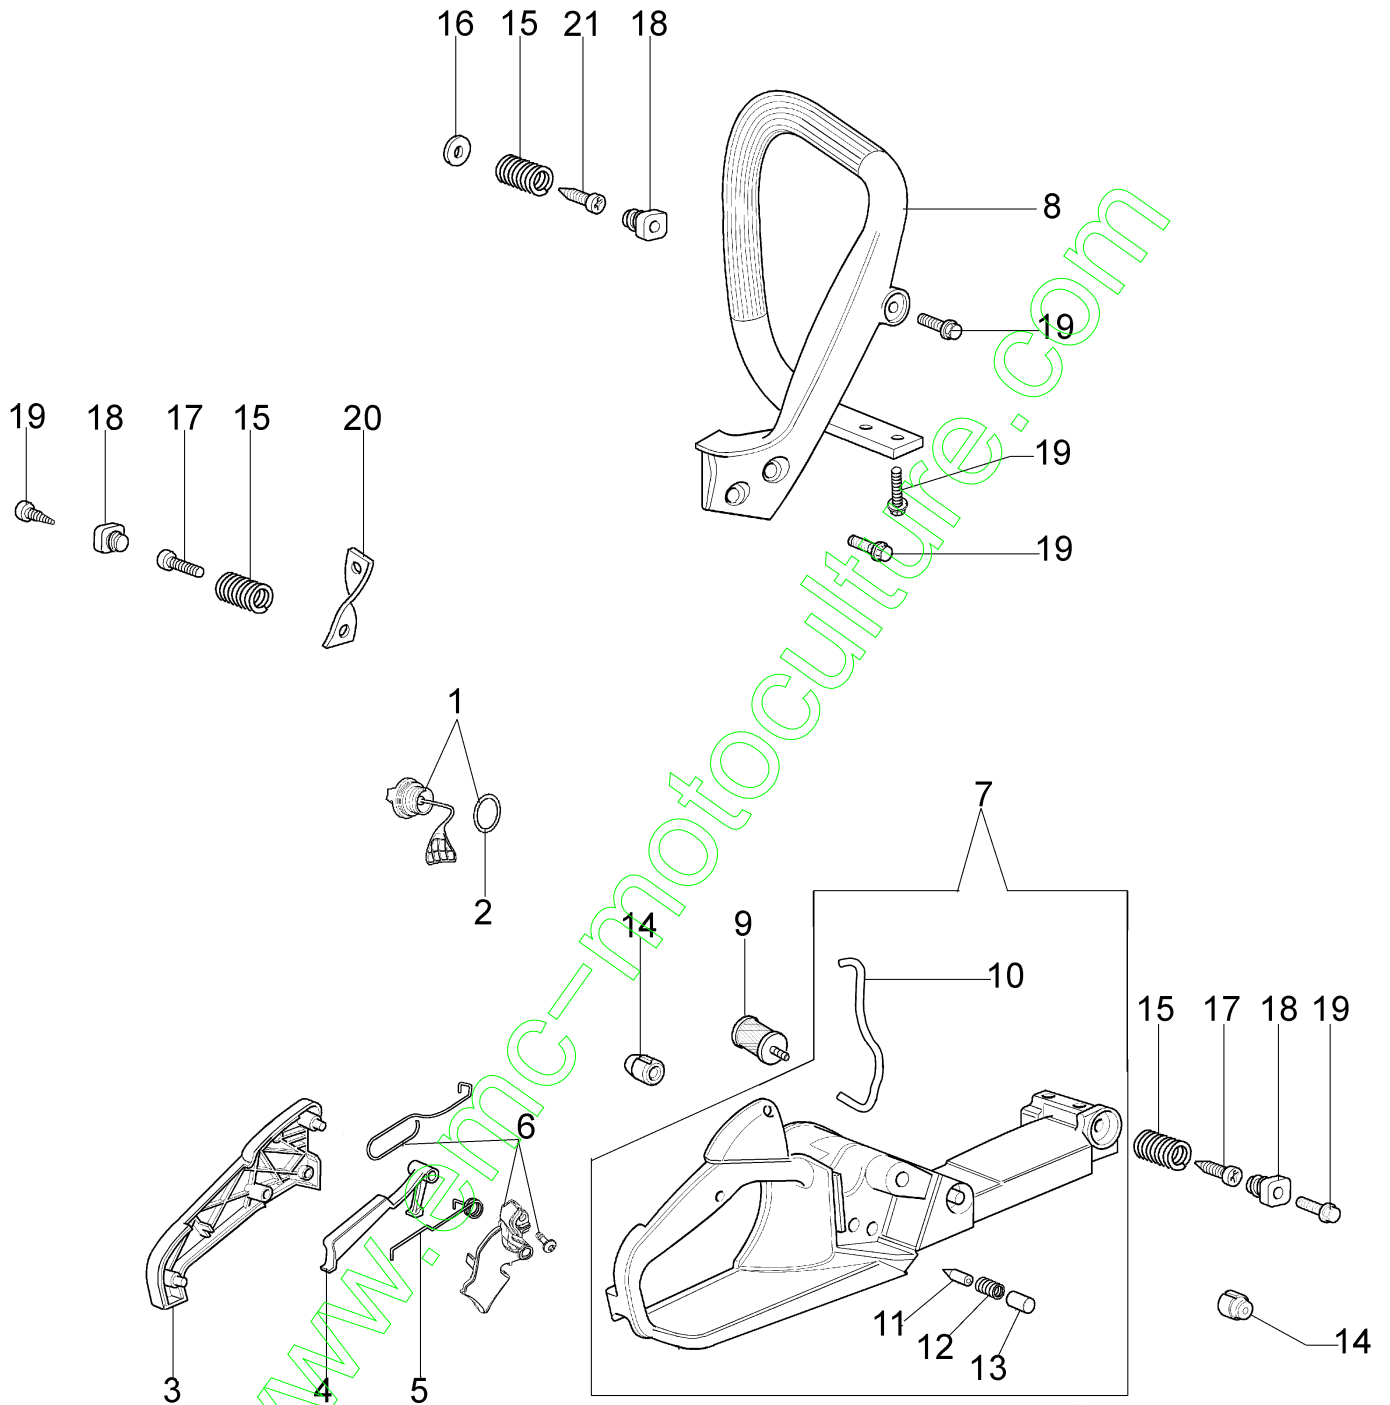

Réf.N°	Q.té	Code de l'article	Description	Validité depuis	Validité jusqu'à	Notes	Bulletin
1	1	50052005R	Bouchon				
2	1	3049047R	Bague or				
3	1	50170024R	Couvercle				
4	1	50050046AR	Levier				
5	1	097000028R	Ressort				
6	1	50170248A	Kit accélérateur				
7	1	50172007AR	Réservoir				
8	1	50170026R	Poignée				
9	1	094600450R	Filtre mix				
10	1	50170152R	Tuyau				
11	1	094500577AR	Soupape				
12	1	094500575R	Ressort				
13	1	50050071R	Soupape				
14	2	50010061R	Amortisseur				
15	3	50050047AR	Ressort				
16	1	3918010R	Rondelle				
17	2	3960115R	Vis				
18	3	50170034R	Support				
19	7	3960099R	Vis				
20	1	50050123R	Bande				
21	1	3960073R	Vis				

www.emc-motoculture.com