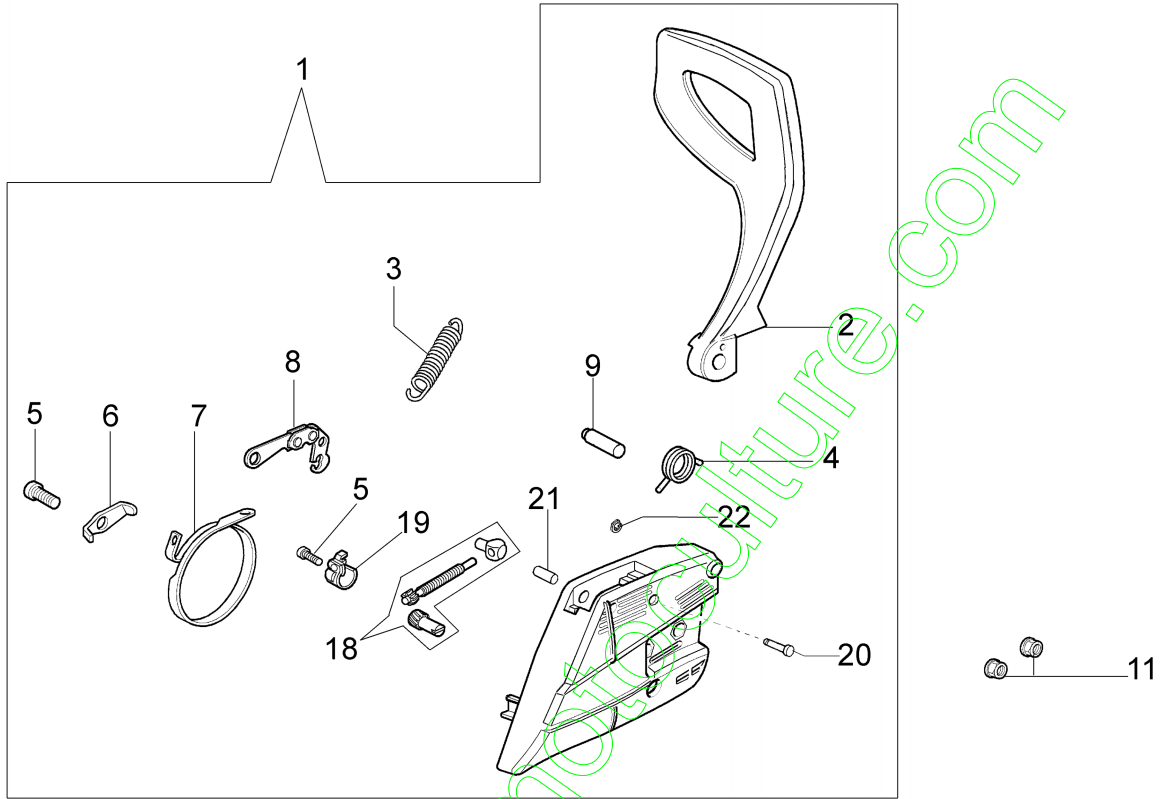

www.emc-motoculture.com

Réf.N°	Q.té	Code de l'article	Description	Validité depuis	Validité jusqu'à	Notes	Bulletin
1	1	50170039R	Carter chaine complet				
2	1	50170040R	Protection				
3	1	095000219AR	Ressort				
4	1	50010088AR	Ressort				
5	2	3960070AR	Vis				
6	1	50050125R	Bride				
7	1	50050039R	Bande de frein				
8	1	097000146	Levier				
9	1	50050064R	Pivot				
10	1	004000352R	Rondelle				
11	2	50010148R	Ecrou				
12	1	094500029	Ressort				
13	1	094000129AR	Embrayage				
14	1	50060033A	Kit pignon ,325				
15	1	004400285	Rondelle				
16	1	50060008R	Vis sans fin ,325				
17	1	50030372	Cage a rouleaux				
18	1	50162017A	Kit vis tension				
19	1	50170044R	Couvercle				
20	1	097000106R	Goupille				
21	1	50050066	Goupille				
22	1	3026003	Bague				

www.emc-motoculture.com