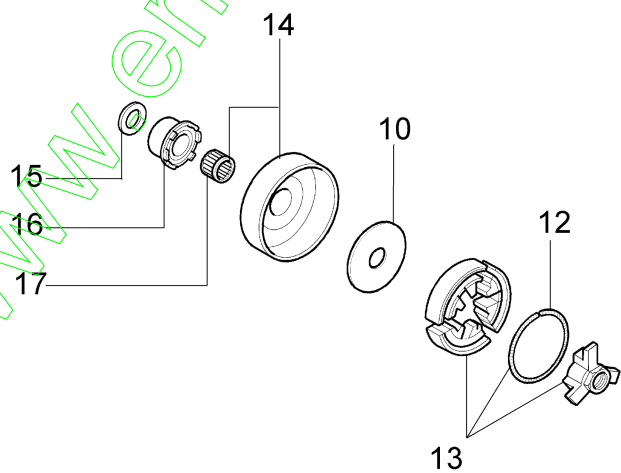

www.emc-motoculture.com

Réf.N°	Q.té	Code de l'article	Description	Validité depuis	Validité jusqu'à	Notes	Bulletin
1	1	50052005R	Bouchon				
2	1	3049047R	Bague or				
3	1	50170024R	Couvercle				
4	1	50050046AR	Levier				
5	1	097000028R	Ressort				
6	1	50170248A	Kit accélérateur				
7	1	50172007AR	Réservoir				
8	1	50170026R	Poignée				
9	1	094600450R	Filtre mix				
10	1	50170152R	Tuyau				
11	1	094500577AR	Soupape				
12	1	094500575R	Ressort				
13	1	50050071R	Soupape				
14	2	50010061R	Amortisseur				
15	3	50050047AR	Ressort				
16	1	3918010R	Rondelle				
17	2	3960115R	Vis				
18	3	50170034R	Support				
19	7	3960099R	Vis				
20	1	50050123R	Bande				
21	1	3960073R	Vis				

www.emc-motoculture.com

Réf.N°	Q.té	Code de l'article	Description	Validité depuis	Validité jusqu'à	Notes	Bulletin
1	1	50170039R	Carter chaine complet				
2	1	50170040R	Protection				
3	1	095000219AR	Ressort				
4	1	50010088AR	Ressort				
5	2	3960070AR	Vis				
6	1	50050125R	Bride				
7	1	50050039R	Bande de frein				
8	1	097000146	Levier				
9	1	50050064R	Pivot				
10	1	004000352R	Rondelle				
11	2	50010148R	Ecrou				
12	1	094500029	Ressort				
13	1	094000129AR	Embrayage				
14	1	50060033A	Kit pignon ,325				
15	1	004400285	Rondelle				
16	1	50060008R	Vis sans fin ,325				
17	1	50030372	Cage a rouleaux				
18	1	50162017A	Kit vis tension				
19	1	50170044R	Couvercle				
20	1	097000106R	Goupille				
21	1	50050066	Goupille				
22	1	3026003	Bague				