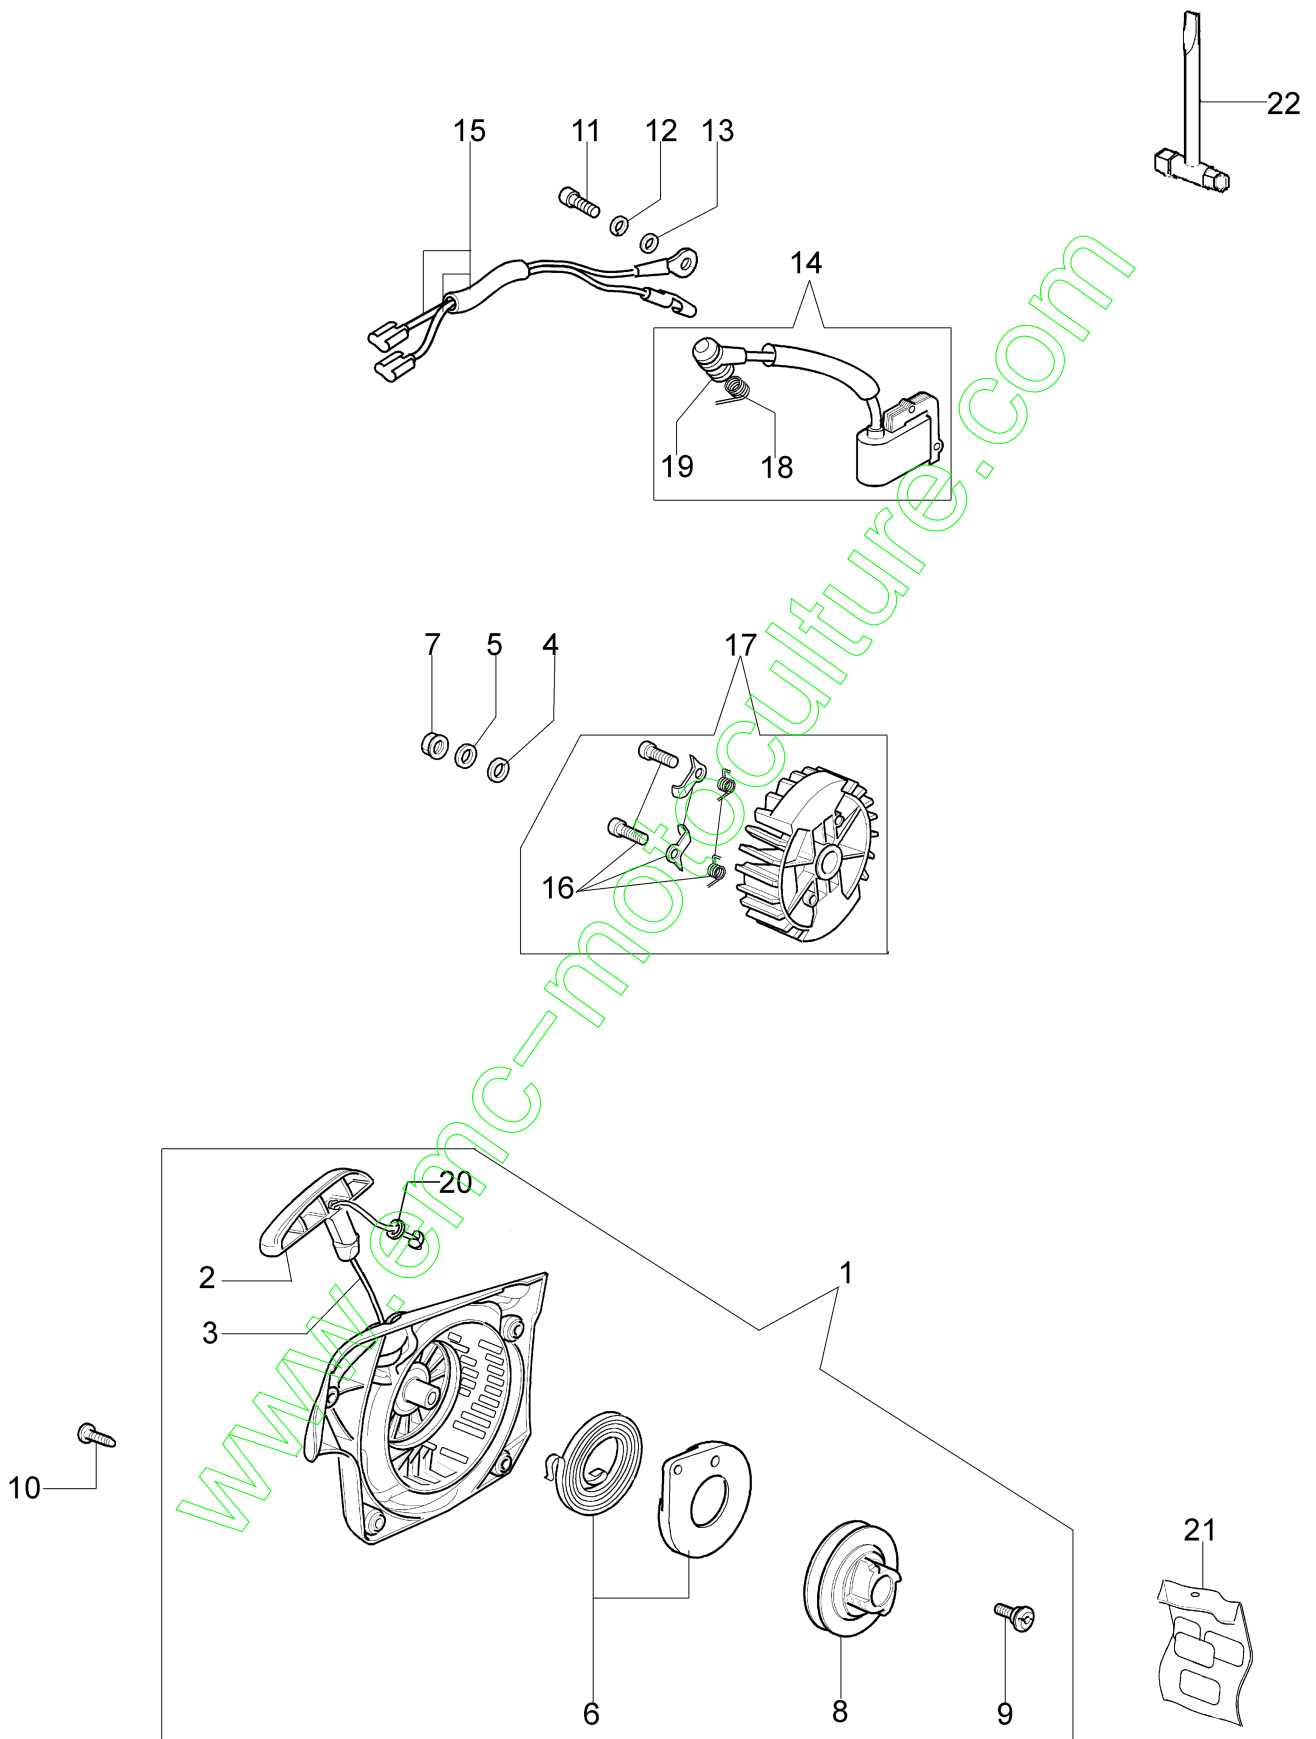

Réf.N°	Q.té	Code de l'article	Description	Validité depuis	Validité jusqu'à	Notes	Bulletin
1	1	50050010R	Collecteur				
2	1	094600103	Bande				
3	4	3891010R	Vis				
4	4	006000315R	Rondelle				
5	1	50230060R	Flasque				
6	1	50230012R	Decompresseur				
7	1	50170027R	Pot				
8	3	3860117R	Vis				
9	2	004900061R	Bague				
10	1	50230011R	Axe piston				
11	2	50070128R	Segment Ø42				
12	1	50232010	Piston complet Ø42				
13	1	3050022AR	Bague				
14	2	094000006R	Roulement				
15	1	3050024AR	Bague				
16	2	50110043AR	Entretoise				
17	1	50110044R	Roulement				
18	1	50230082R	Vilebrequin				
19	1	50050016AR	Couvercle				
20	4	3801047	Vis				
21	1	50232020R	Short block				
22	1	50170031R	Joint				
23	1	50232023	Cylindre compl. Ø42				
24	1	3055120	Bougie				

www.emc-motoculture.com

Réf.N°	Q.té	Code de l'article	Description	Validité depuis	Validité jusqu'à	Notes	Bulletin
1	1	50230019R	Demarrage complet				
2	1	50170017R	Poignée de démarrage				
3	1	50070123R	Cordelette				
4	1	005000361	Rondelle				
5	1	3833080	Rondelle				
6	1	50050073R	Ressort				
7	1	004000142	Ecrou				
8	1	50230045R	Poulie				
9	1	50160024	Vis				
10	4	3960115R	Vis				
11	2	3960075R	Vis				
12	2	006000315R	Rondelle				
13	2	3916004R	Rondelle				
14	1	50170144CR	Bobine				
15	1	50170090R	Cable				
16	1	50072029	Flasque				
17	1	50170015R	Volant				
18	1	50050127	Ressort				
19	1	50050126	Capot de bougie				
20	1	006000829	Rondelle				
21	1	50232013	Kit etiquettes				
22	1	2304017	Cle 13x16				