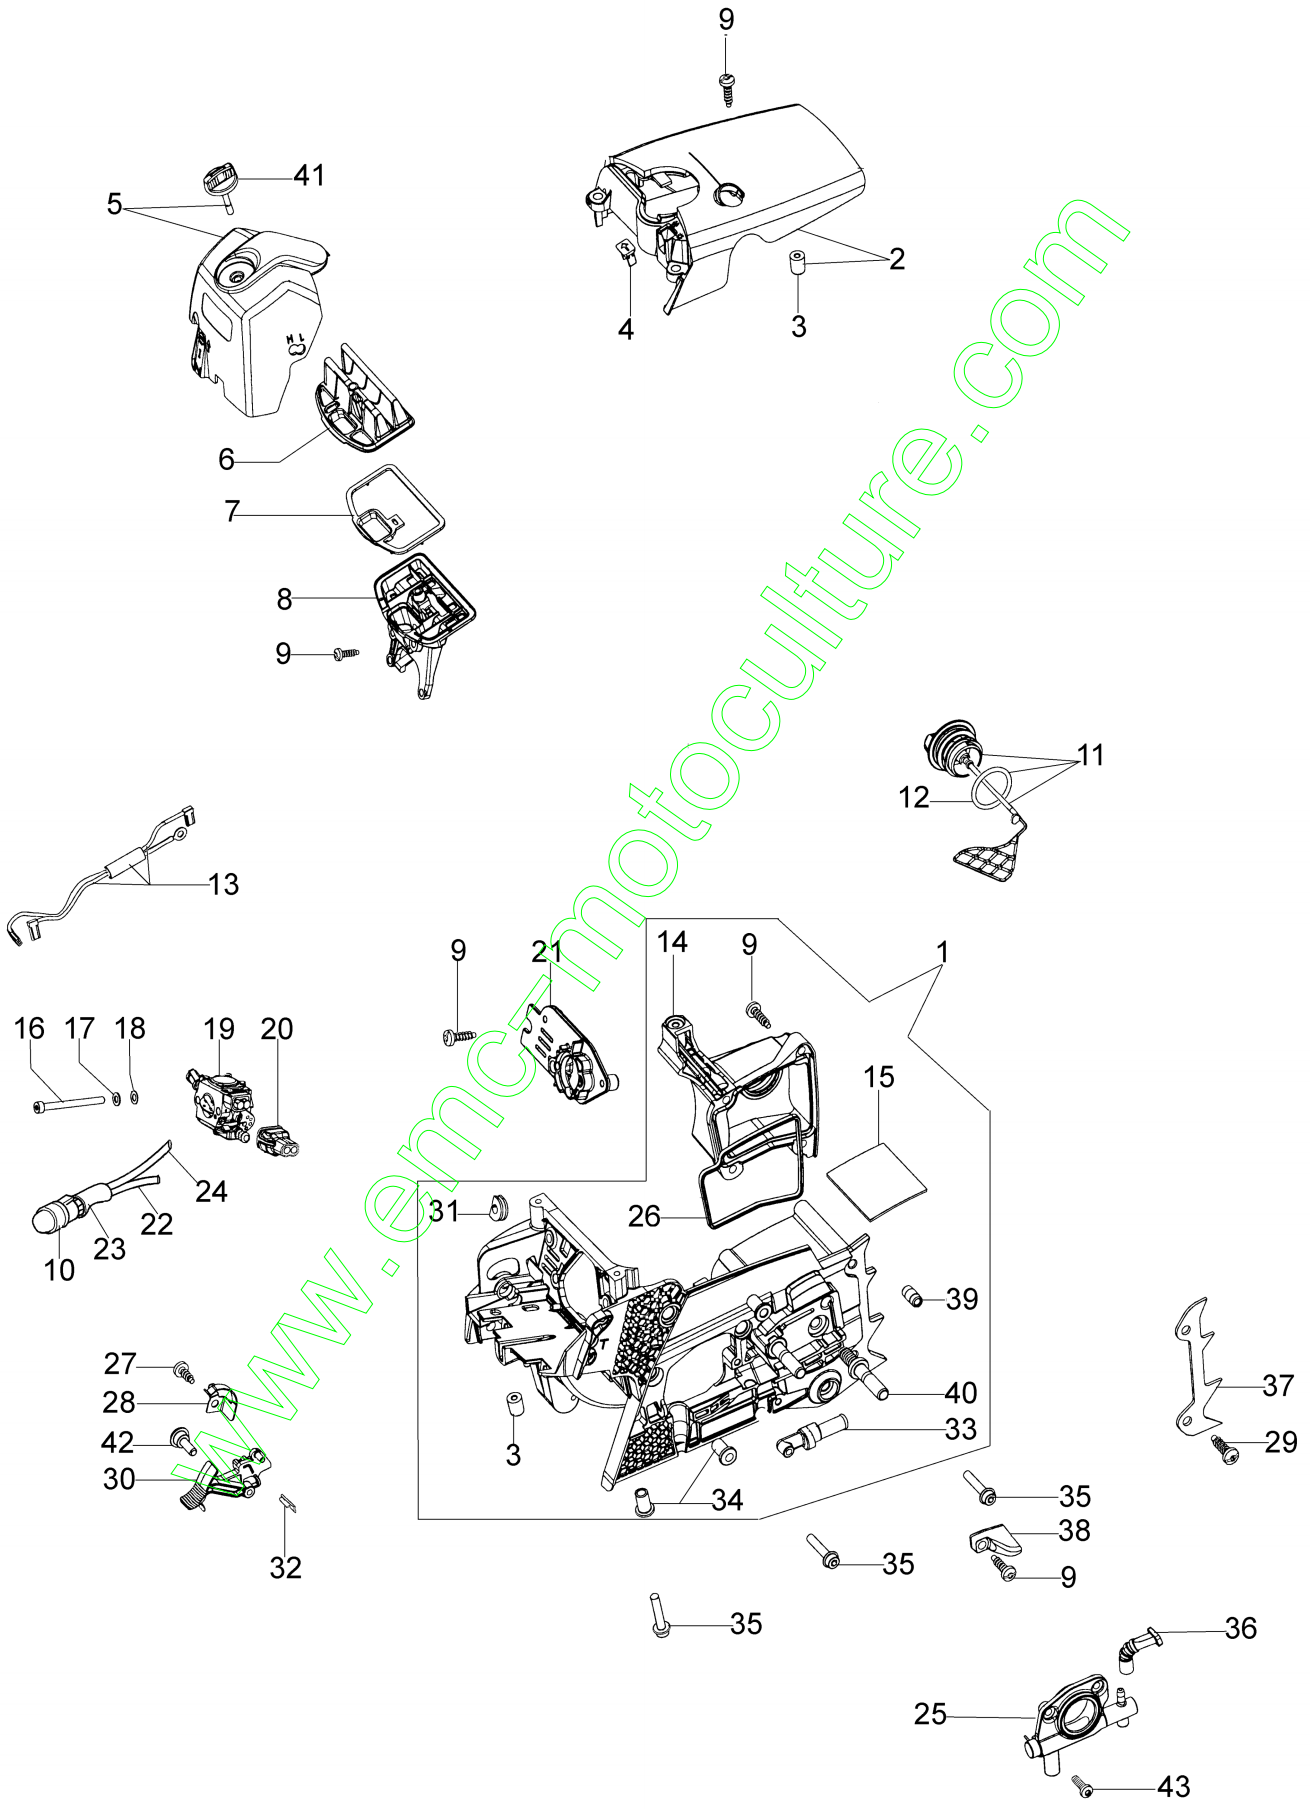

Réf.N°	Q.té	Code de l'article	Description	Validité depuis	Validité jusqu'à	Notes	Bulletin
1	1	50232016R	Carter moteur				
2	1	50232006AR	Couvercle				
3	2	50070126R	Entretoise				
4	1	50170032R	Deflecteur				
5	1	50232008	Couvercle filtre aire				
6	1	50230036R	Filtre aire				
7	1	50230038R	Joint				
8	1	50230068R	Support filtre				
9	8	3960115R	Vis				
10	1	2318817R	Air purge				
11	1	50052005R	Bouchon				
12	1	3049047R	Bague or				
13	1	50170090R	Cable				
14	1	50230009R	Couvercle				
15	1	50170033R	Protection				
16	2	3891066R	Vis				
17	2	3916005R	Rondelle				
18	2	3833073R	Rondelle				
19	1	2318755DR	Carburateur WT-780F				
20	1	50170150R	Guide vis				
21	1	50230061AR	Support				
22	1	50060014R	Tuyau				
23	1	50170121R	Gaine				
24	1	50170224R	Tuyau				
25	1	50170051AR	Pompe huile				
26	1	50210004R	Joint				
27	1	3960070AR	Vis				
28	1	50170061R	Ressort				
29	2	3960099R	Vis				
30	1	50170060AR	Levier				
31	1	005000347A	Passe-cable				
32	1	50170062R	Bride				
33	1	50170149R	Filtre huile				
34	5	50050067	Entretoise				
35	5	3860097R	Vis				
36	1	50050049R	Tuyau				
37	1	50210002R	Griffe				
38	1	094600369R	Protection				
39	1	097000229R	Soupape				
40	2	50050052R	Goujon				
41	1	50210034R	Pommeau				
42	1	50160024	Vis				
43	2	3960074	Vis				

www.emc-motoculture.com