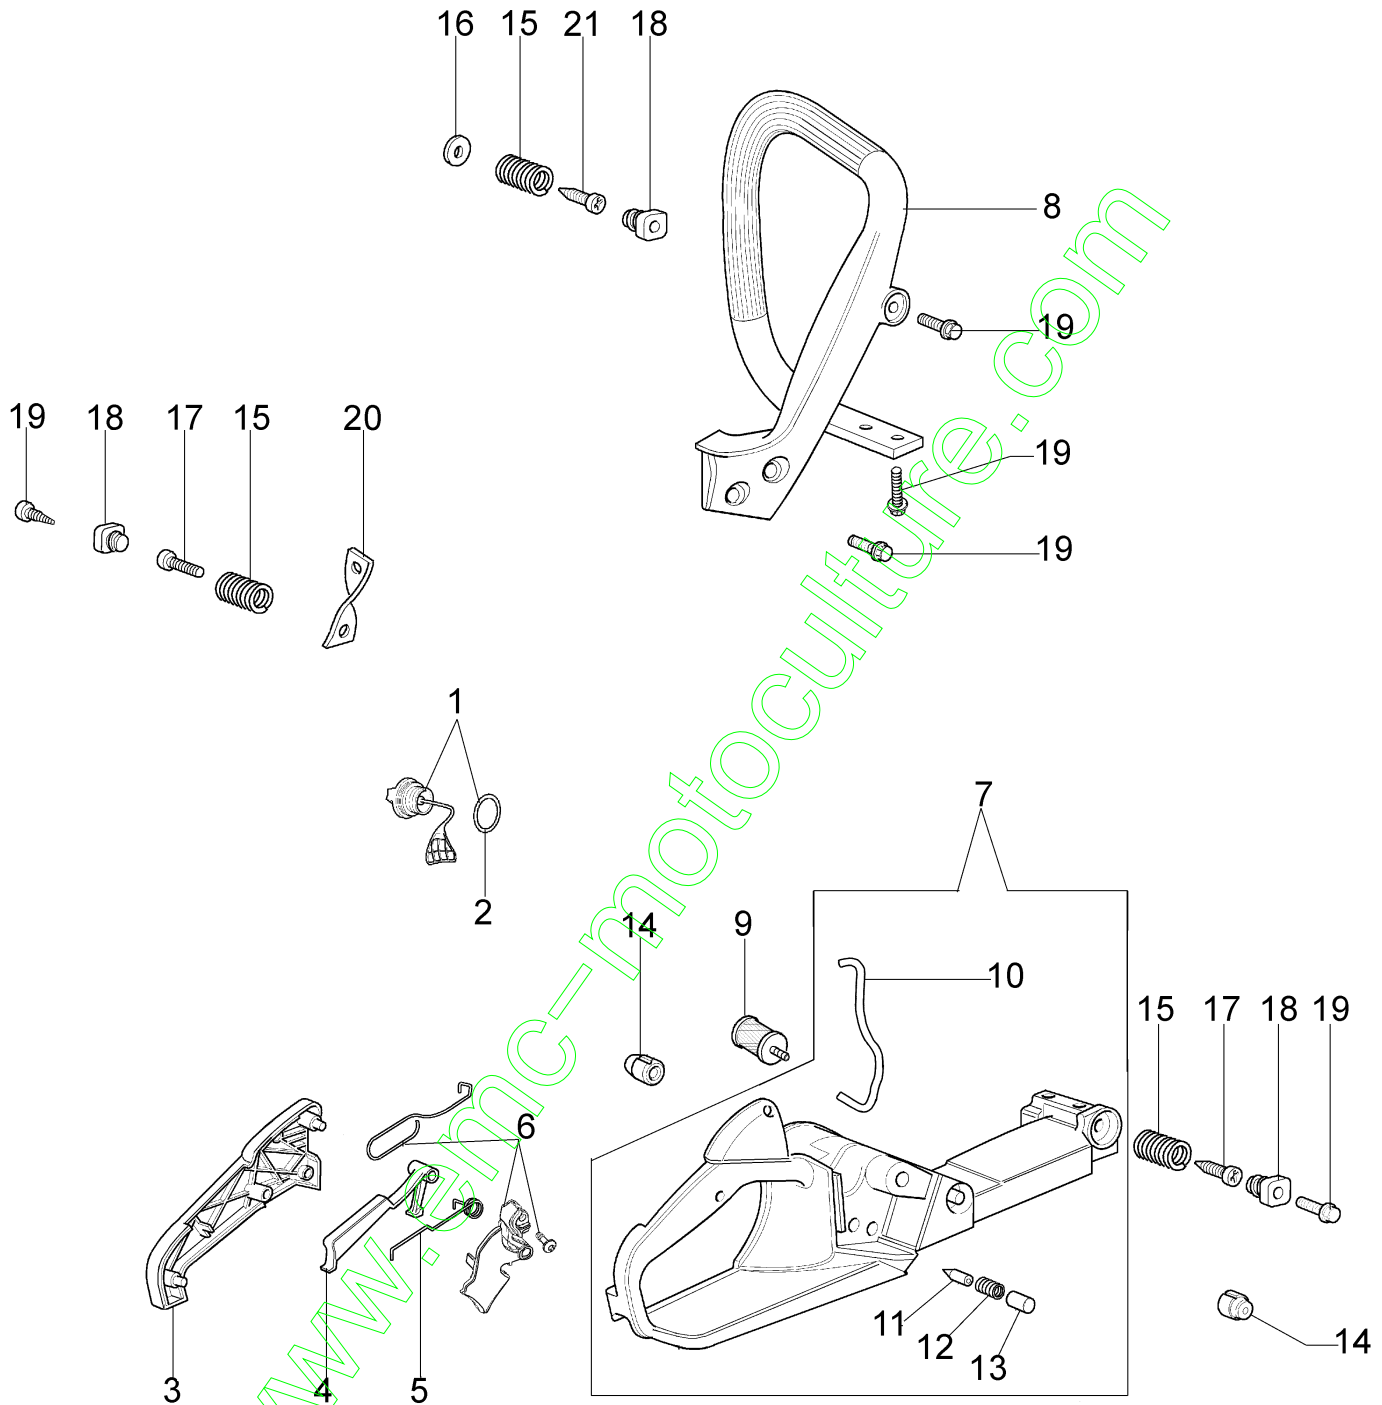

Réf.N°	Q.té	Code de l'article	Description	Validité depuis	Validité jusqu'à	Notes	Bulletin
1	1	50052005R	Bouchon				
2	1	3049047R	Bague or				
3	1	50170024R	Couvercle				
4	1	50050046AR	Levier				
5	1	097000028R	Ressort				
6	1	50170248A	Kit accélérateur				
7	1	50172007AR	Réservoir				
8	1	50170026R	Poignée				
9	1	094600450R	Filtre mix				
10	1	50170152R	Tuyau				
11	1	094500577AR	Soupape				
12	1	094500575R	Ressort				
13	1	50050071R	Soupape				
14	2	50010061R	Amortisseur				
15	3	50050047AR	Ressort				
16	1	3918010R	Rondelle				
17	2	3960115R	Vis				
18	3	50170034R	Support				
19	7	3960099R	Vis				
20	1	50050123R	Bande				
21	1	3960073R	Vis				

www.emc-motoculture.com