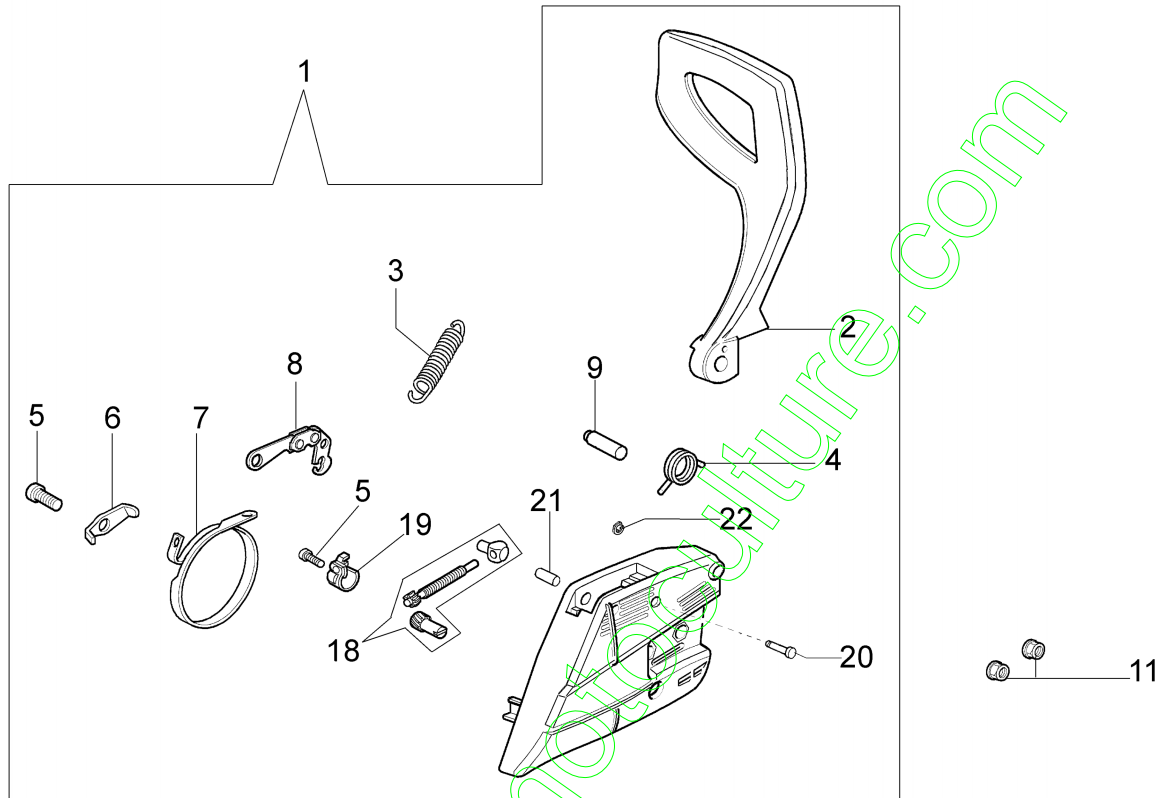

Réf.N°	Q.té	Code de l'article	Description	Validité depuis	Validité jusqu'à	Notes	Bulletin
1	1	50170039R	Carter chaine complet				
2	1	50170040R	Protection				
3	1	095000219AR	Ressort				
4	1	50010088AR	Ressort				
5	2	3960070AR	Vis				
6	1	50050125R	Bride				
7	1	50050039R	Bande de frein				
8	1	097000146	Levier				
9	1	50050064R	Pivot				
10	1	004000352R	Rondelle				
11	2	50010148R	Ecrou				
12	1	094500029	Ressort				
13	1	094000129AR	Embrayage				
14	1	50060033A	Kit pignon ,325				
15	1	004400285	Rondelle				
16	1	50060008R	Vis sans fin ,325				
17	1	50030372	Cage a rouleaux				
18	1	50162017A	Kit vis tension				
19	1	50170044R	Couvercle				
20	1	097000106R	Goupille				
21	1	50050066	Goupille				
22	1	3026003	Bague				

www.emc-motoculture.com