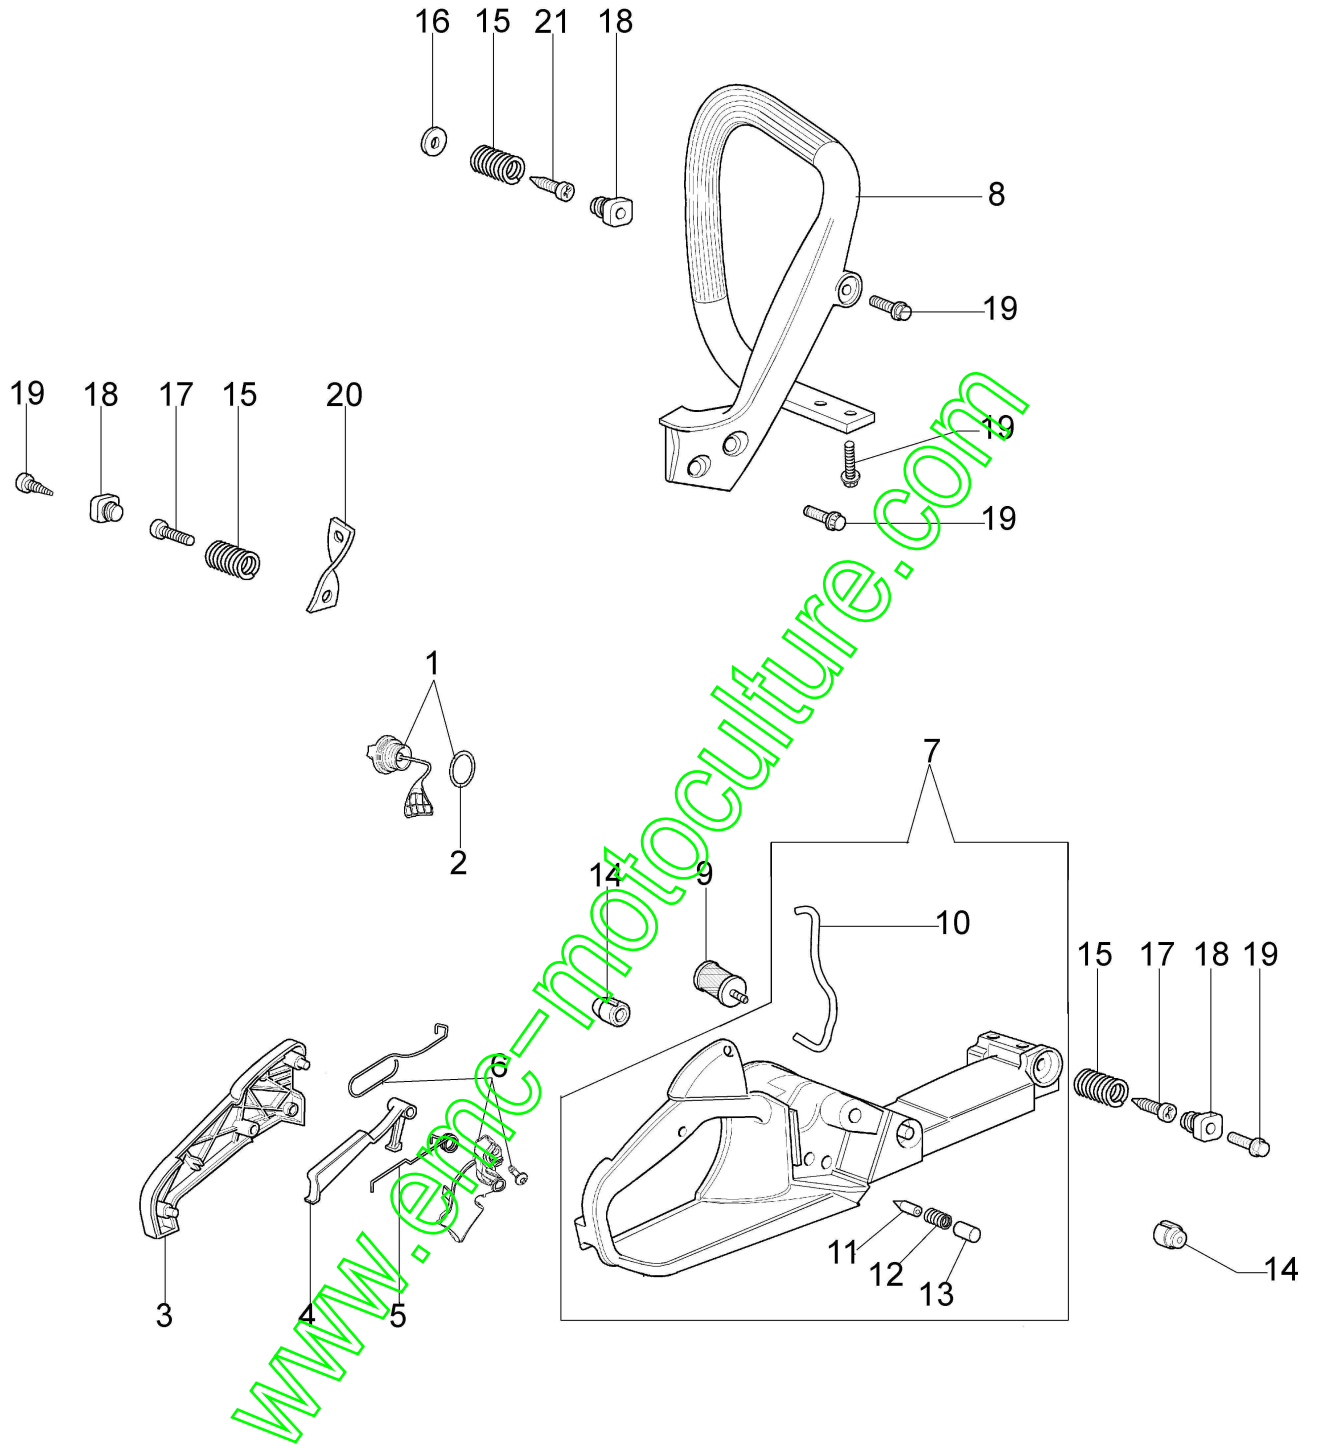

## Illustration Dispositif d'allumage

Réf.N°	Q.té	Code de l'article	Description	Validité depuis	Validité jusqu'à	Notes	Bulletin
1	1	50230019R	Demarrage complet				
2	1	50170017R	Poignée de démarrage				
3	1	50070123R	Cordelette				
4	1	3916009R	Rondelle				
5	1	3833080R	Rondelle				
6	1	50050073R	Ressort				
7	1	004000142R	Ecrou				
8	1	50230045R	Poulie				
9	1	50160024	Vis				
10	4	3960115R	Vis				
11	2	3960075R	Vis				
12	2	006000315R	Rondelle				
13	2	3916004R	Rondelle				
14	1	2501020R	Bobine				
15	1	50170090R	Cable				
16	1	50072029	Flasque				
17	1	50180111AR	Jeu volant				
18	1	50050127	Ressort				
19	1	50050126	Capot de bougie				
20	1	006000829	Rondelle				
21	1	50230175	Kit etiquettes				
22	1	2304017	Cle 13x16				

## Illustration Réservoir et poignée

---

Réf.N°	Q.té	Code de l'article	Description	Validité depuis	Validité jusqu'à	Notes	Bulletin
1	1	50052005R	Bouchon				
2	1	3049047R	Bague or				
3	1	50170024R	Couvercle				
4	1	50050046AR	Levier				
5	1	097000028R	Ressort				
6	1	50170248A	Kit accélérateur				
7	1	50172007AR	Réservoir				
8	1	50170026R	Poignée				
9	1	094600450R	Filtre mix				
10	1	3073015R	Tuyau				
11	1	094500577AR	Soupape				
12	1	094500575R	Ressort				
13	1	50050071R	Soupape				
14	2	50010061R	Amortisseur				
15	3	50050047AR	Ressort				
16	1	3918010R	Rondelle				
17	2	3960115R	Vis				
18	3	50170034R	Support				
19	7	3960099R	Vis				
20	1	50050123BR	Bande				
21	1	3960073R	Vis				