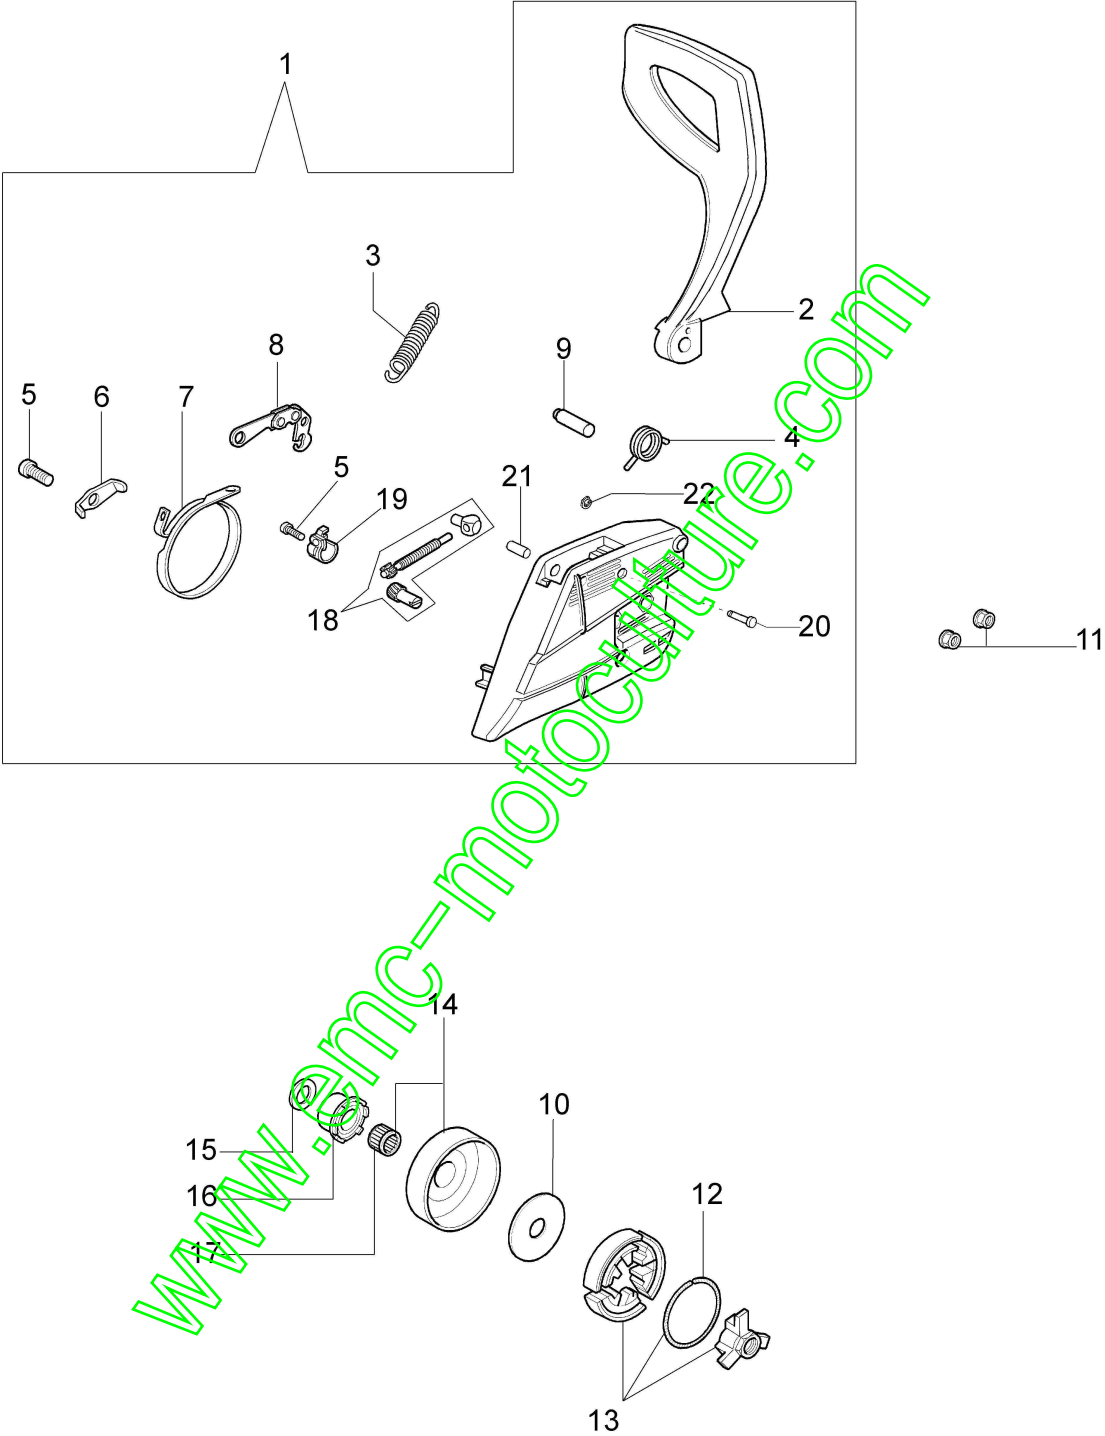

Illustration Embrayage-Frein

Réf.N°	Q.té	Code de l'article	Description	Validité depuis	Validité jusqu'à	Notes	Bulletin
1	1	50170039R	Carter chaine complet				
2	1	50170040R	Protection				
3	1	095000219AR	Ressort				
4	1	50010088AR	Ressort				
5	2	3960070AR	Vis				
6	1	50050125R	Bride				
7	1	50050039R	Bande de frein				
8	1	097000146	Levier				
9	1	50050064R	Pivot				
10	1	004000352R	Rondelle				
11	2	50010148R	Ecrou				
12	1	094500029AR	Ressort				
13	1	094000129AR	Embrayage				
14	1	50060033A	Kit pignon .325				
15	1	004400285	Rondelle				
16	1	50060008R	Vis sans fin .325				
17	1	50030372	Cage a rouleaux				
18	1	50162017A	Kit vis tension				
19	1	50170044R	Couvercle				
20	1	097000106R	Goupille				
21	1	50050066	Goupille				
22	1	3026003R	Bague				

www.emc-motoculture.com