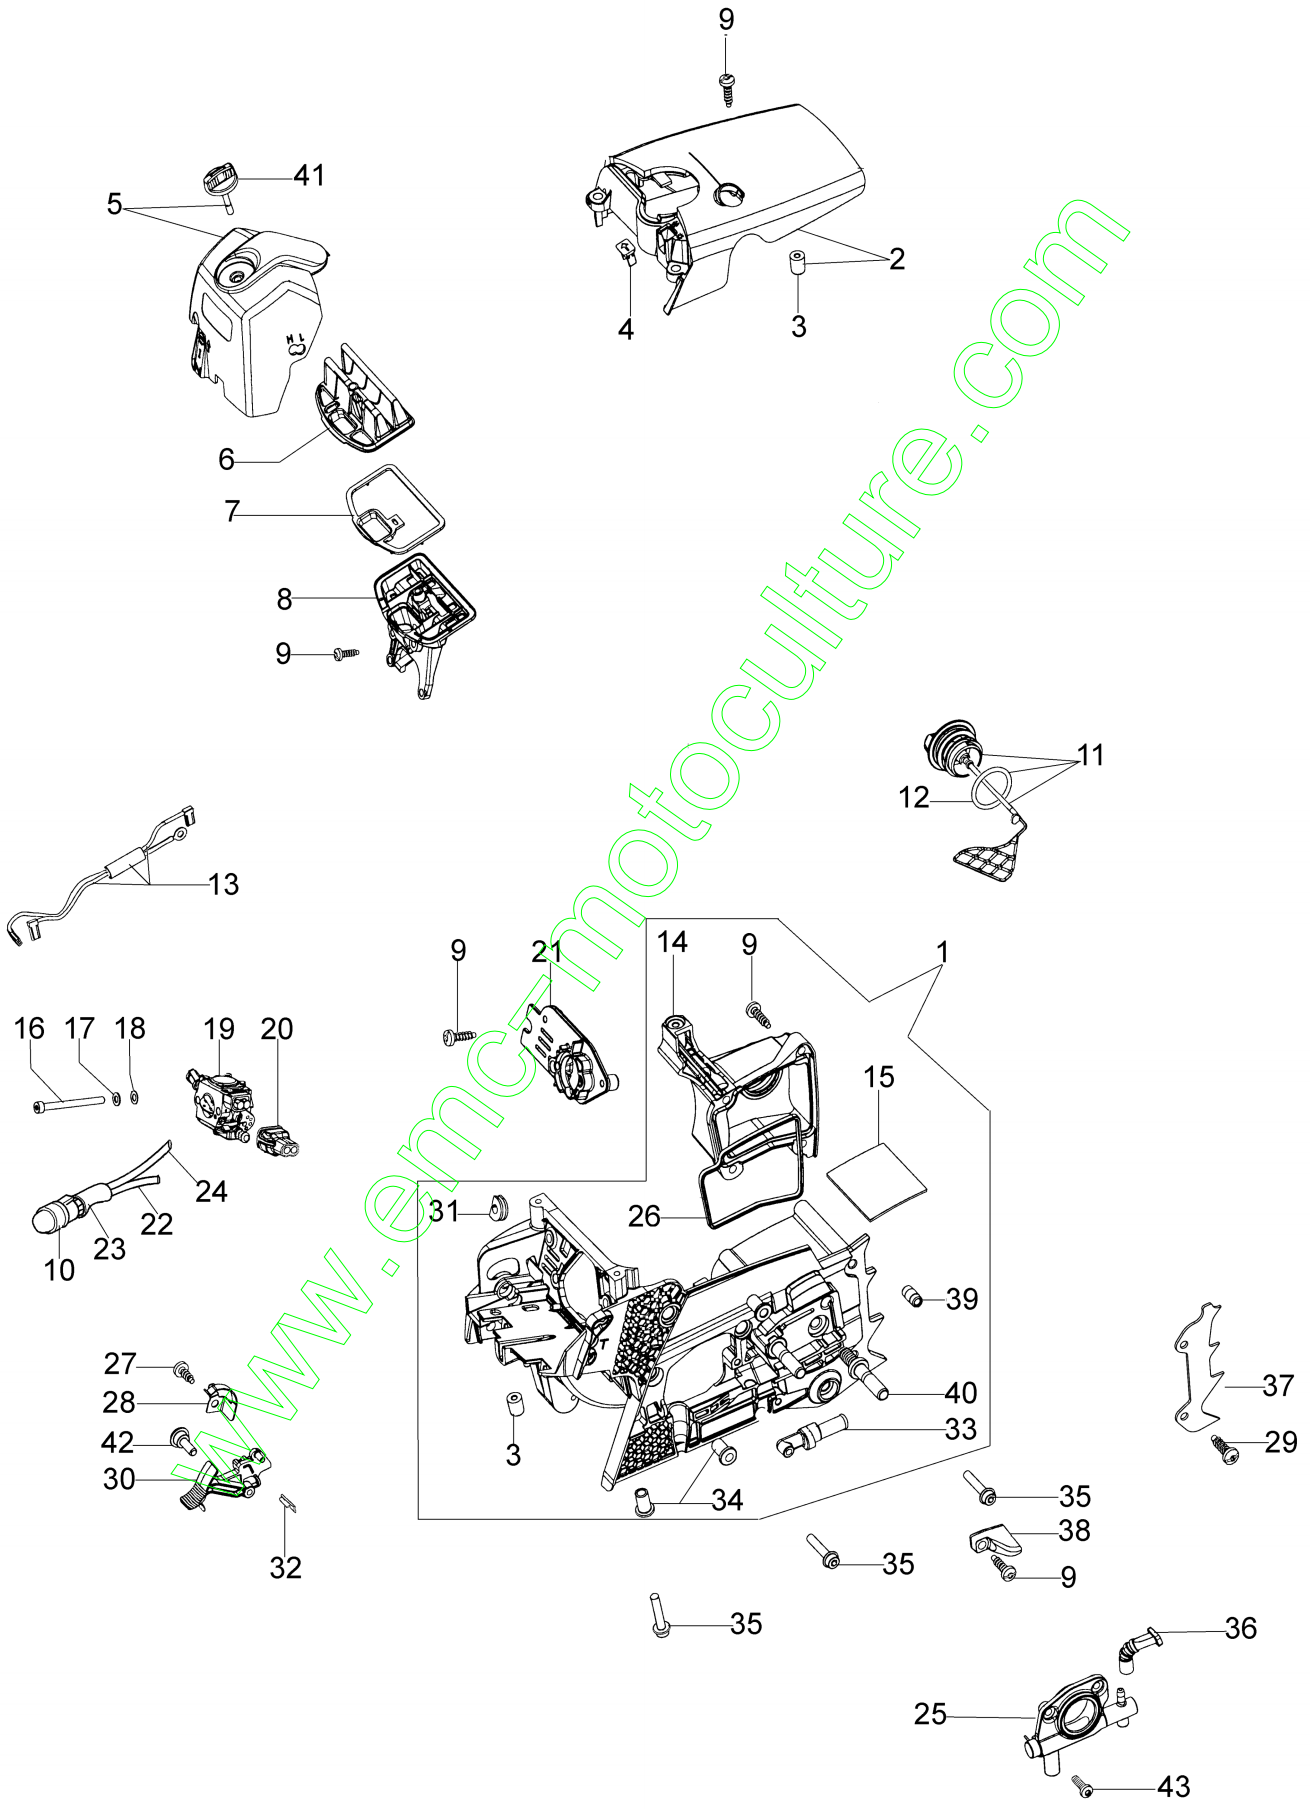

Réf.N°	Q.té	Code de l'article	Description	Validité depuis	Validité jusqu'à	Notes	Bulletin
1	1	50232016R	Carter moteur				
2	1	50232006AR	Couvercle				
3	2	50070126R	Entretoise				
4	1	50170032R	Deflecteur				
5	1	50232008	Couvercle filtre aire				
6	1	50230036R	Filtre aire				
7	1	50230038R	Joint				
8	1	50230068R	Support filtre				
9	8	3960115R	Vis				
10	1	2318817R	Air purge				
11	1	50052005R	Bouchon				
12	1	3049047R	Bague or				
13	1	50170090R	Cable				
14	1	50230009R	Couvercle				
15	1	50170033R	Protection				
16	2	3891066R	Vis				
17	2	3916005R	Rondelle				
18	2	3833073R	Rondelle				
19	1	2318755DR	Carburateur WT-780F				
20	1	50170150R	Guide vis				
21	1	50230061AR	Support				
22	1	50060014R	Tuyau				
23	1	50170121R	Gaine				
24	1	50170224R	Tuyau				
25	1	50170051AR	Pompe huile				
26	1	50210004R	Joint				
27	1	3960070AR	Vis				
28	1	50170061R	Ressort				
29	2	3960099R	Vis				
30	1	50170060AR	Levier				
31	1	005000347A	Passe-cable				
32	1	50170062R	Bride				
33	1	50170149R	Filtre huile				
34	5	50050067	Entretoise				
35	5	3860097R	Vis				
36	1	50050049R	Tuyau				
37	1	50230145R	Griffe				
38	1	094600369R	Protection				
39	1	097000229R	Soupape				
40	2	50050052R	Goujon				
41	1	50210034R	Pommeau				
42	1	50160024	Vis				
43	2	3960074	Vis				

www.emc-motoculture.com