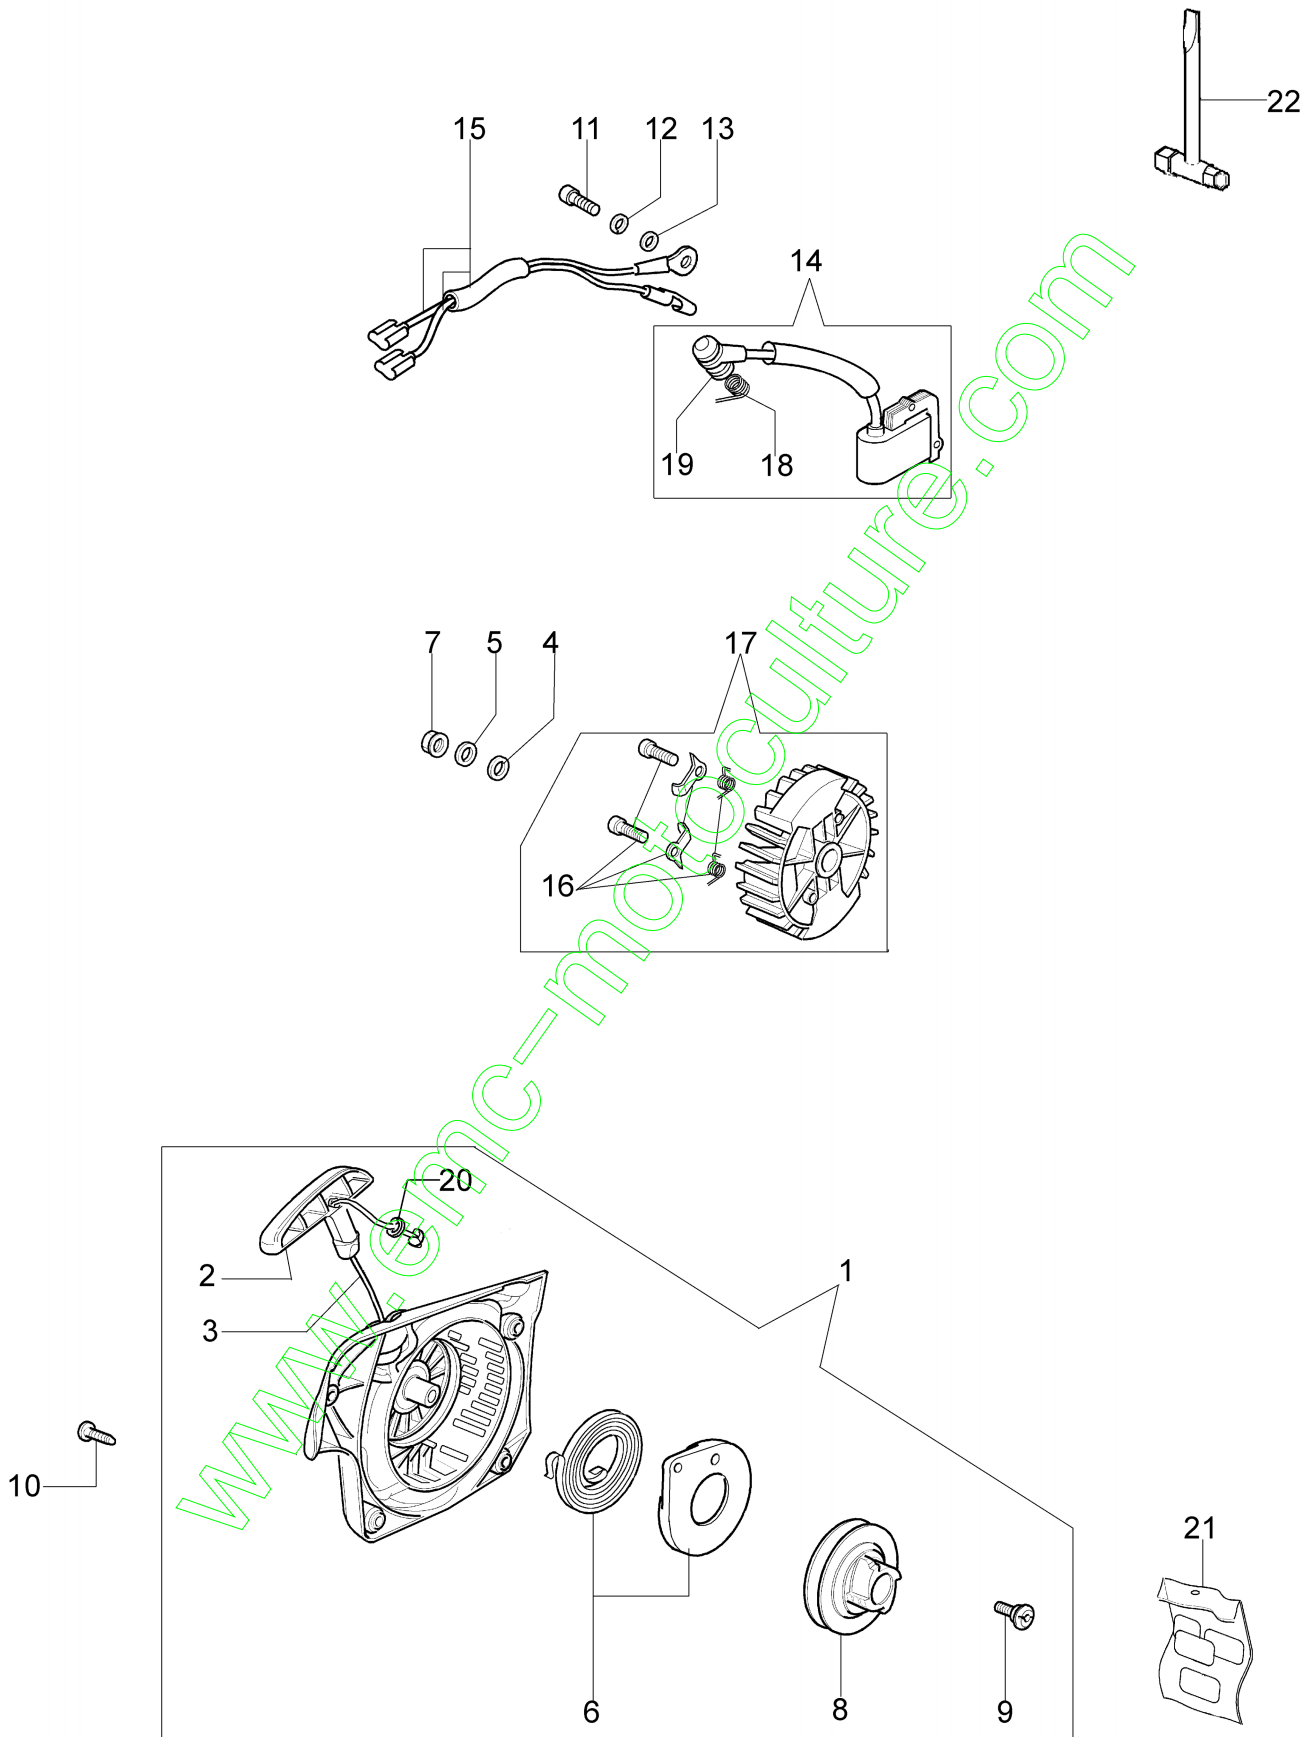

Réf.N°	Q.té	Code de l'article	Description	Validité depuis	Validité jusqu'à	Notes	Bulletin
1	1	50050010R	Collecteur				
2	1	094600103	Bande				
3	4	3891010R	Vis				
4	4	006000315R	Rondelle				
5	1	50230060R	Flasque				
6	1	50230012R	Decompresseur				
7	1	50230161R	Pot				
8	3	3860117R	Vis				
9	2	004900061R	Bague				
10	1	50230011R	Axe piston				
11	2	50070128R	Segment Ø42				
12	1	50232010	Piston complet Ø42				
13	1	3050022AR	Bague				
14	2	094000006R	Roulement				
15	1	3050024AR	Bague				
16	2	50110043AR	Entretoise				
17	1	50110044R	Roulement				
18	1	50230082R	Vilebrequin				
19	1	50050016AR	Couvercle				
20	4	3801047	Vis				
21	1	50232020R	Short block				
22	1	50230158R	Joint				
23	1	50232023	Cylindre compl. Ø42				
24	1	3055120	Bougie				
25	1	50230159R	Protection				
26	3	094600054	Rondelle				

www.emc-motoculture.com

Réf.N°	Q.té	Code de l'article	Description	Validité depuis	Validité jusqu'à	Notes	Bulletin
1	1	50230019R	Demarrage complet				
2	1	50170017R	Poignée de démarrage				
3	1	50070123R	Cordelette				
4	1	005000361	Rondelle				
5	1	3833080	Rondelle				
6	1	50050073R	Ressort				
7	1	004000142	Ecrou				
8	1	50230045R	Poulie				
9	1	50160024	Vis				
10	4	3960115R	Vis				
11	2	3960075R	Vis				
12	2	006000315R	Rondelle				
13	2	3916004R	Rondelle				
14	1	50170144CR	Bobine				
15	1	50170090R	Cable				
16	1	50072029	Flasque				
17	1	50170015R	Volant				
18	1	50050127	Ressort				
19	1	50050126	Capot de bougie				
20	1	006000829	Rondelle				
21	1	50230175	Kit etiquettes				
22	1	2304017	Cle 13x16				