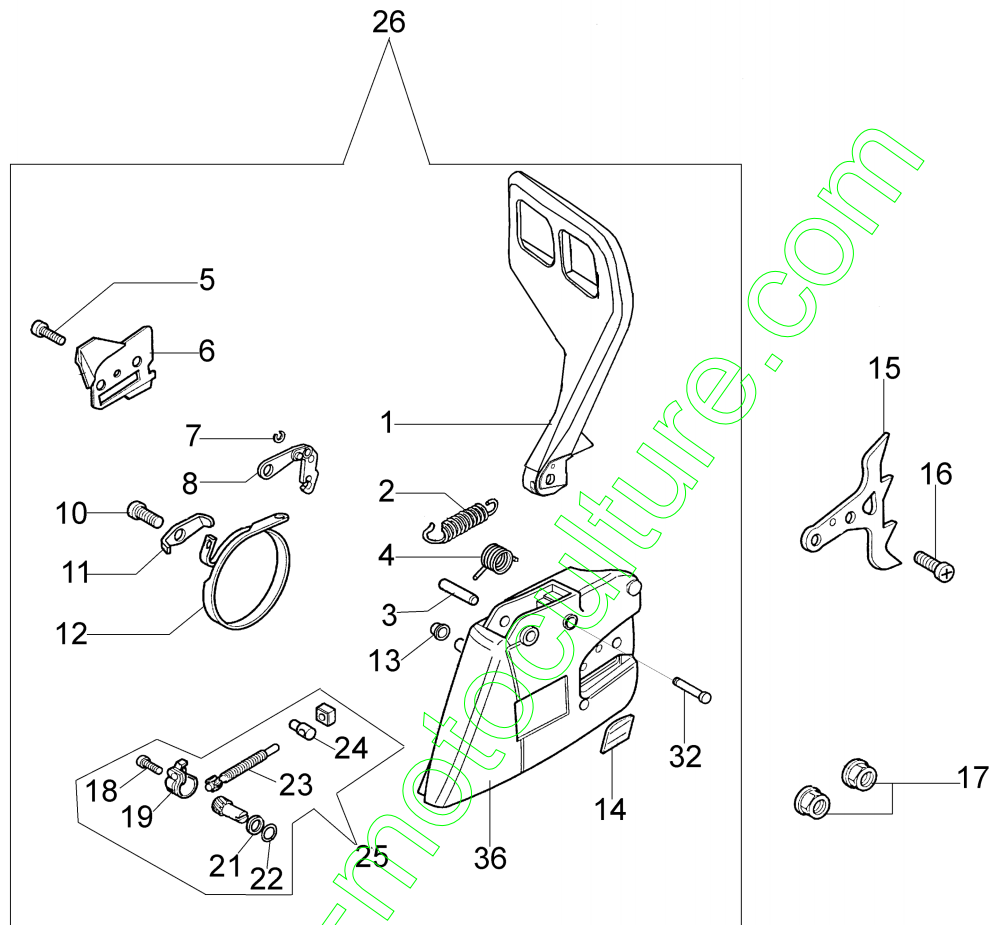

www.emc-motoculture.com

Réf.N°	Q.té	Code de l'article	Description	Validité depuis	Validité jusqu'à	Notes	Bulletin
1	1	50070077	Cable				
2	2	094000097	Vis				
3	2	006000315R	Rondelle				
4	2	3916004R	Rondelle				
5	1	094600097AR	Capot de bougie				
6	1	094600169A	Ressort				
7	2	50070148	Entretoise				
8	1	2501001R	Bobine				
9	1	097000064AR	Poignée de démarrage				
10	1	50070123R	Cordelette				
11	4	3960092AR	Vis				
12	1	50050073R	Ressort				
13	1	50070050A	Poulie de démarrage				
14	1	094500034R	Rondelle				
15	1	094600041AR	Vis				
16	1	50072059AR	Demarrage complet				
17	2	004000142	Ecrou				
18	2	3833080	Rondelle				
19	2	005000361	Rondelle				
20	1	50072029	Flasque				
21	1	50260015R	Volant				

www.emc-motoculture.com

Réf.N°	Q.té	Code de l'article	Description	Validité depuis	Validité jusqu'à	Notes	Bulletin
1	1	50070095	Protection				
2	1	095000219AR	Ressort				
3	1	50010243	Pivot				
4	1	50010088AR	Ressort				
5	1	3960045	Vis				
6	1	50070124AR	Bride				
7	1	3026003	Bague				
8	1	097000146	Levier				
9	1	094500297R	Embrayage				
10	1	3960073R	Vis				
11	1	50050125R	Bride				
12	1	50050039R	Bande de frein				
13	1	006000300	Bague				
14	1	50070149	Protection				
15	1	50070033	Griffe				
16	2	3960098R	Vis				
17	1	50010148R	Ecrou				
18	1	3960093	Vis				
19	1	50070081	Couvercle				
20	1	094500029	Ressort				
21	1	50070088	Rondelle				
22	1	3049007	Bague or				
23	1	50070080	Vis tension				
24	1	50070087AR	Ecrou				
25	1	50072027A	Kit vis tension				
26	1	50072060A	Carter chaine complet				
27	1	50070069	Rondelle				
28	1	50070025R	Vis sans fin				
29	1	005000165R	Roulement				
30	1	50080023	Kit pignon .325				
31	1	375100012AR	Rondelle				
32	1	097000106R	Goupille				
33	1	094500046R	Bague				
34	1	094600275R	Guide 16" - 41 cm				
34	1	094600285R	Guide 18" - 46 cm				
35	1	30629028	Chaine .325" x .058" (1,5mm)				
35	1	30629007	Chaine .325" x .058" (1,5mm)				
36	1	50070084BR	Carter chaine				