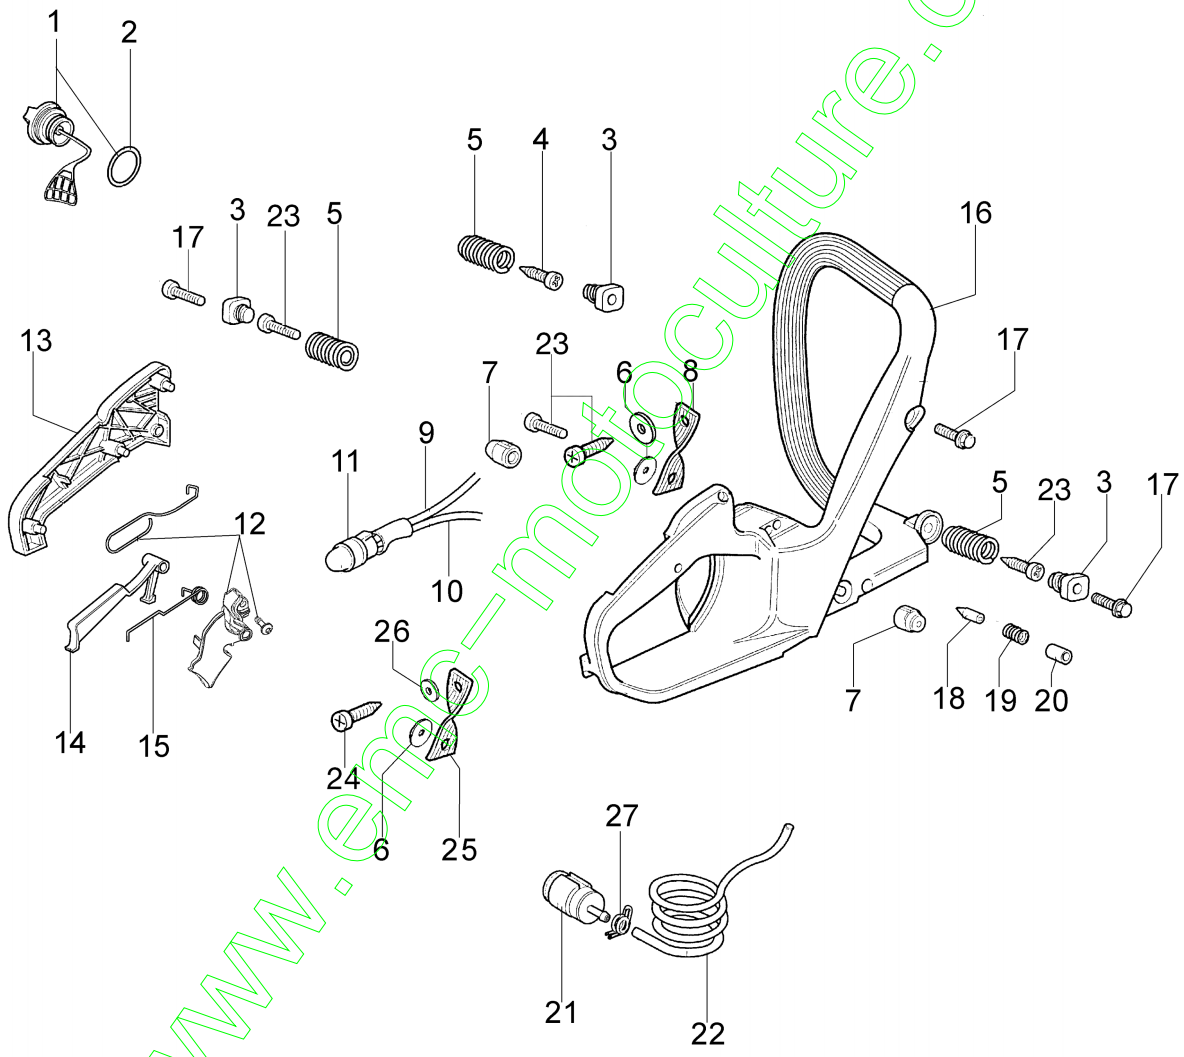

www.oleo-mac-motoculture.com

Réf.N°	Q.té	Code de l'article	Description	Validité depuis	Validité jusqu'à	Notes	Bulletin
1	1	50072009R	Bouchon				
2	1	099900090	Bague or				
3	3	50070049R	Support				
4	1	3960073R	Vis				
5	3	50070024R	Ressort				
6	3	3057005	Rondelle				
7	2	50010061R	Amortisseur				
8	1	50070182	Bande				
9	1	50060039	Tuyau				
10	1	61110034R	Tuyau				
11	1	2318817R	Air purge				
12	1	50070259	Kit accelerateur				
13	1	50050214AR	Couvercle				
14	1	50050046AR	Levier				
15	1	097000028R	Ressort				
16	1	50070065BR	Groupe réservoir				
17	3	3960099R	Vis				
18	1	094500577AR	Soupape				
19	1	094500575R	Ressort				
20	1	50050071R	Soupape				
21	1	50010218R	Filtre mix				
22	1	50070064	Tuyau essence				
23	4	094600041AR	Vis				
24	1	3960057R	Vis				
25	1	50070181	Bande				
26	1	3916005R	Rondelle				
27	1	4098377R	Bande				

www.emc-motoculture.com