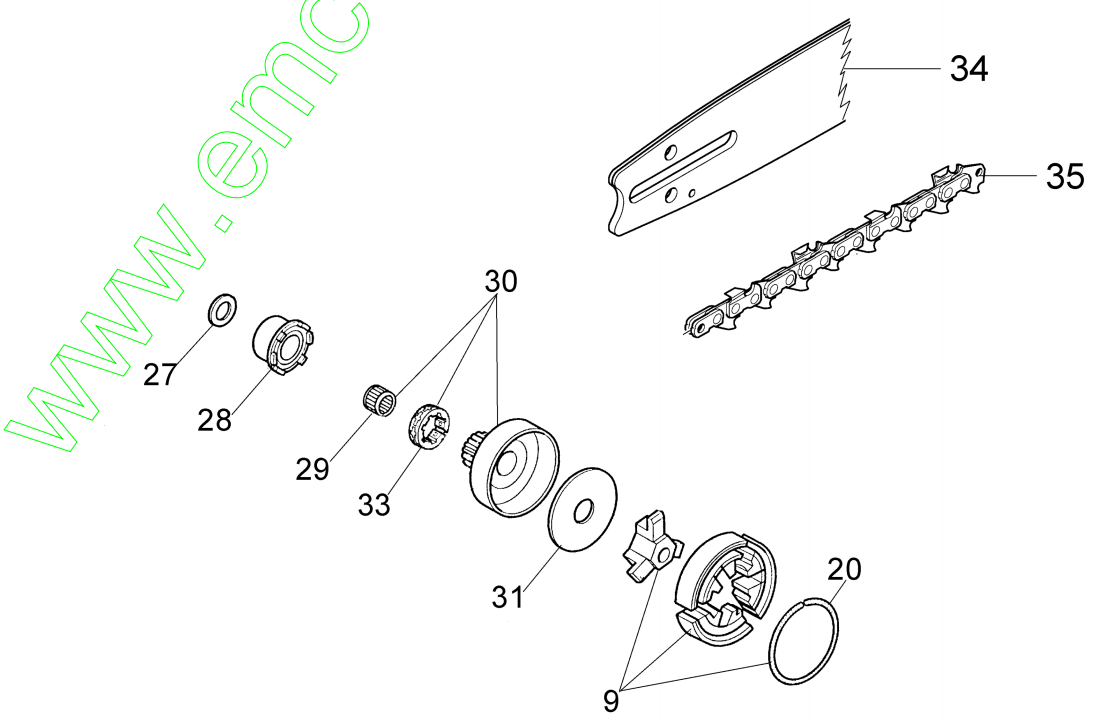

www.emc-motoculture.com

Réf.N°	Q.té	Code de l'article	Description	Validité depuis	Validité jusqu'à	Notes	Bulletin
1	1	50070077	Cable				
2	2	094000097	Vis				
3	2	006000315R	Rondelle				
4	2	3916004R	Rondelle				
5	1	094600097AR	Capot de bougie				
6	1	094600169A	Ressort				
7	2	50070148	Entretoise				
8	1	2501001R	Bobine				
9	1	097000064AR	Poignée de démarrage				
10	1	50070123R	Cordelette				
11	4	3960092AR	Vis				
12	1	50050073R	Ressort				
13	1	50070050A	Poulie de démarrage				
14	1	094500034R	Rondelle				
15	1	094600041AR	Vis				
16	1	50072059AR	Demarrage complet				
17	2	004000142	Ecrou				
18	2	3833080	Rondelle				
19	2	005000361	Rondelle				
20	1	50072029	Flasque				
21	1	50260015R	Volant				

www.emc-motoculture.com

Réf.N°	Q.té	Code de l'article	Description	Validité depuis	Validité jusqu'à	Notes	Bulletin
1	1	50070095	Protection				
2	1	095000219AR	Ressort				
3	1	50010243	Pivot				
4	1	50010088AR	Ressort				
5	1	3960045	Vis				
6	1	50070124AR	Bride				
7	1	3026003	Bague				
8	1	097000146	Levier				
9	1	094500297R	Embrayage				
10	1	3960073R	Vis				
11	1	50050125R	Bride				
12	1	50050039R	Bande de frein				
13	1	006000300	Bague				
14	1	50070149	Protection				
15	1	50070033	Griffe				
16	2	3960098R	Vis				
17	1	50010148R	Ecrou				
18	1	3960093	Vis				
19	1	50070081	Couvercle				
20	1	094500029	Ressort				
21	1	50070088	Rondelle				
22	1	3049007	Bague or				
23	1	50070080	Vis tension				
24	1	50070087AR	Ecrou				
25	1	50072027A	Kit vis tension				
26	1	50072060A	Carter chaine complet				
27	1	50070069	Rondelle				
28	1	50070025R	Vis sans fin				
29	1	005000165R	Roulement				
30	1	50080023	Kit pignon .325				
31	1	375100012AR	Rondelle				
32	1	097000106R	Goupille				
33	1	094500046R	Bague				
34	1	094600275R	Guide 16" - 41 cm				
34	1	094600285R	Guide 18" - 46 cm				
35	1	30629028	Chaine .325" x .058" (1,5mm)				
35	1	30629007	Chaine .325" x .058" (1,5mm)				
36	1	50070084BR	Carter chaine				