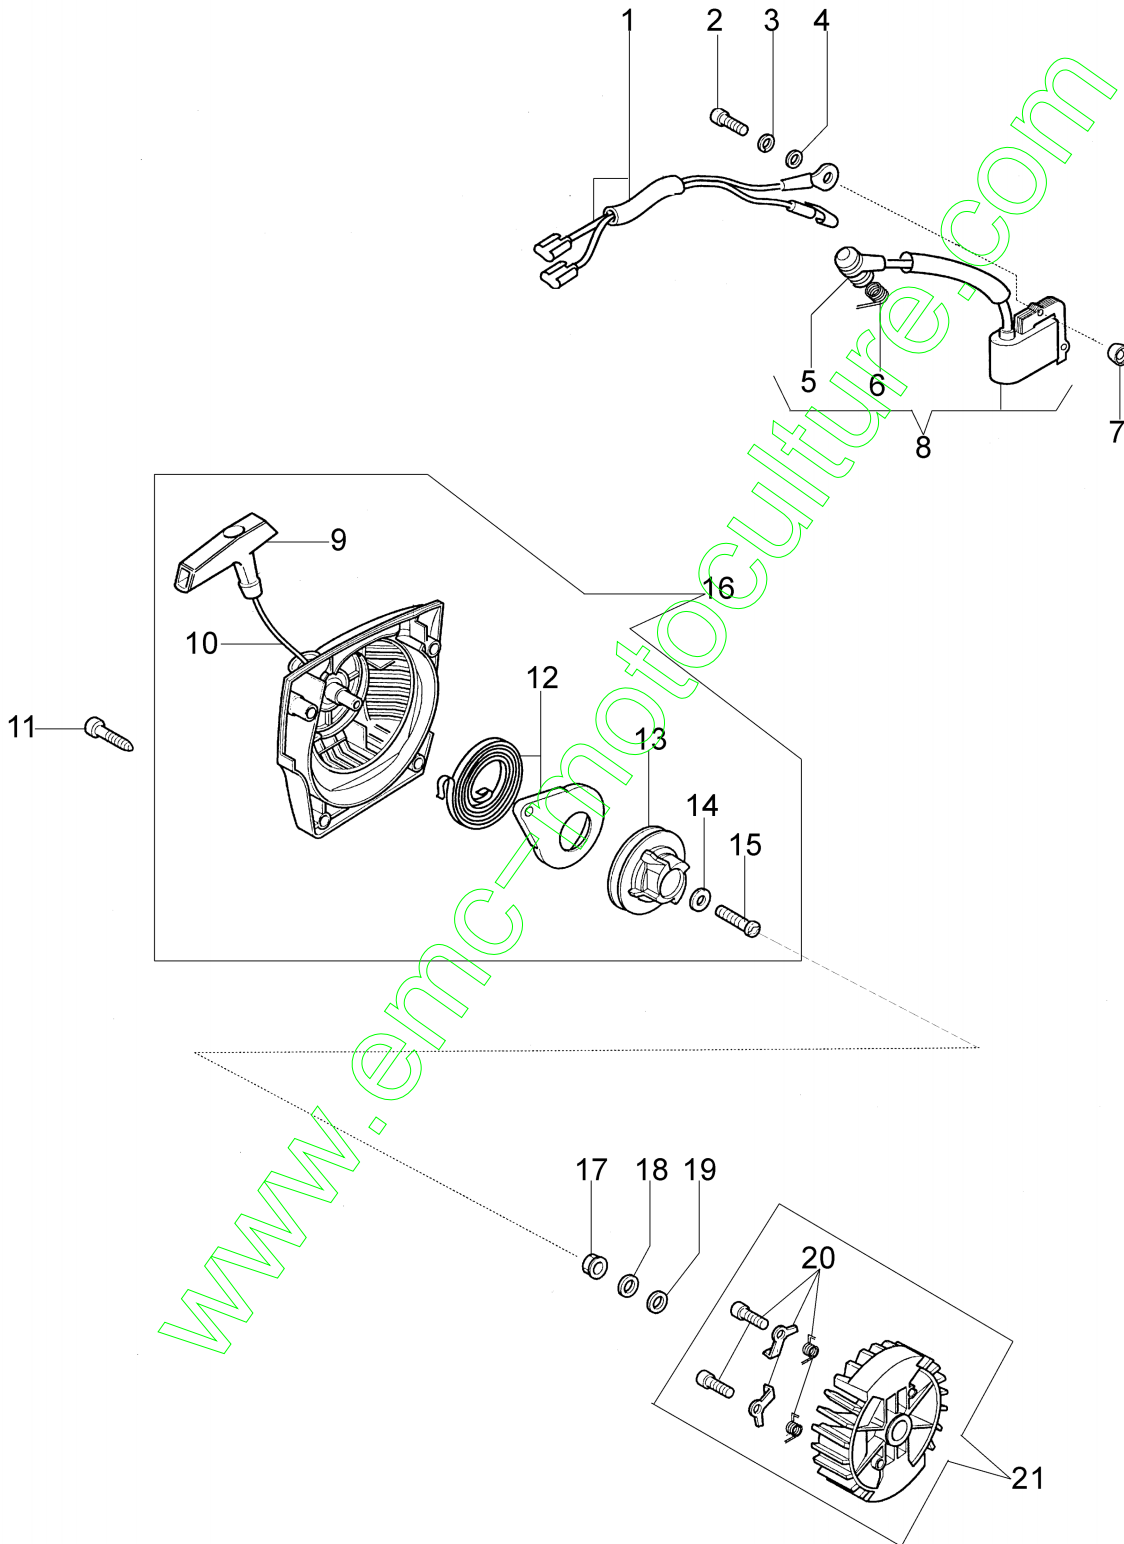

www.emc-motoculture.com

Réf.N°	Q.té	Code de l'article	Description	Validité depuis	Validité jusqu'à	Notes	Bulletin
1	1	50070077	Cable				
2	2	094000097	Vis				
3	2	006000315R	Rondelle				
4	2	3916004R	Rondelle				
5	1	094600097AR	Capot de bougie				
6	1	094600169A	Ressort				
7	2	50070148	Entretoise				
8	1	2501001R	Bobine				
9	1	097000064AR	Poignée de démarrage				
10	1	50070123R	Cordelette				
11	4	3960092AR	Vis				
12	1	50050073R	Ressort				
13	1	50070050A	Poulie de démarrage				
14	1	094500034R	Rondelle				
15	1	094600041AR	Vis				
16	1	50072059AR	Demarrage complet				
17	2	004000142	Ecrou				
18	2	3833080	Rondelle				
19	2	005000361	Rondelle				
20	1	50072029	Flasque				
21	1	50260015R	Volant				

www.emc-motoculture.com

Réf.N°	Q.té	Code de l'article	Description	Validité depuis	Validité jusqu'à	Notes	Bulletin
1	1	50070095	Protection				
2	1	095000219AR	Ressort				
3	1	50010243	Pivot				
4	1	50010088AR	Ressort				
5	1	3960045	Vis				
6	1	50070124AR	Bride				
7	1	3026003	Bague				
8	1	097000146	Levier				
9	1	094500297R	Embrayage				
10	1	3960073R	Vis				
11	1	50050125R	Bride				
12	1	50050039R	Bande de frein				
13	1	006000300	Bague				
14	1	50070149	Protection				
15	1	50070033	Griffe				
16	2	3960098R	Vis				
17	1	50010148R	Ecrou				
18	1	3960093	Vis				
19	1	50070081	Couvercle				
20	1	094500029	Ressort				
21	1	50070088	Rondelle				
22	1	3049007	Bague or				
23	1	50070080	Vis tension				
24	1	50070087AR	Ecrou				
25	1	50072027A	Kit vis tension				
26	1	50072060A	Carter chaine complet				
27	1	50070069	Rondelle				
28	1	50070025R	Vis sans fin				
29	1	005000165R	Roulement				
30	1	50080023	Kit pignon .325				
31	1	375100012AR	Rondelle				
32	1	097000106R	Goupille				
33	1	094500046R	Bague				
34	1	094600275R	Guide 16" - 41 cm				
34	1	094600285R	Guide 18" - 46 cm				
35	1	30629028	Chaine .325" x .058" (1,5mm)				
35	1	30629007	Chaine .325" x .058" (1,5mm)				
36	1	50070084BR	Carter chaine				