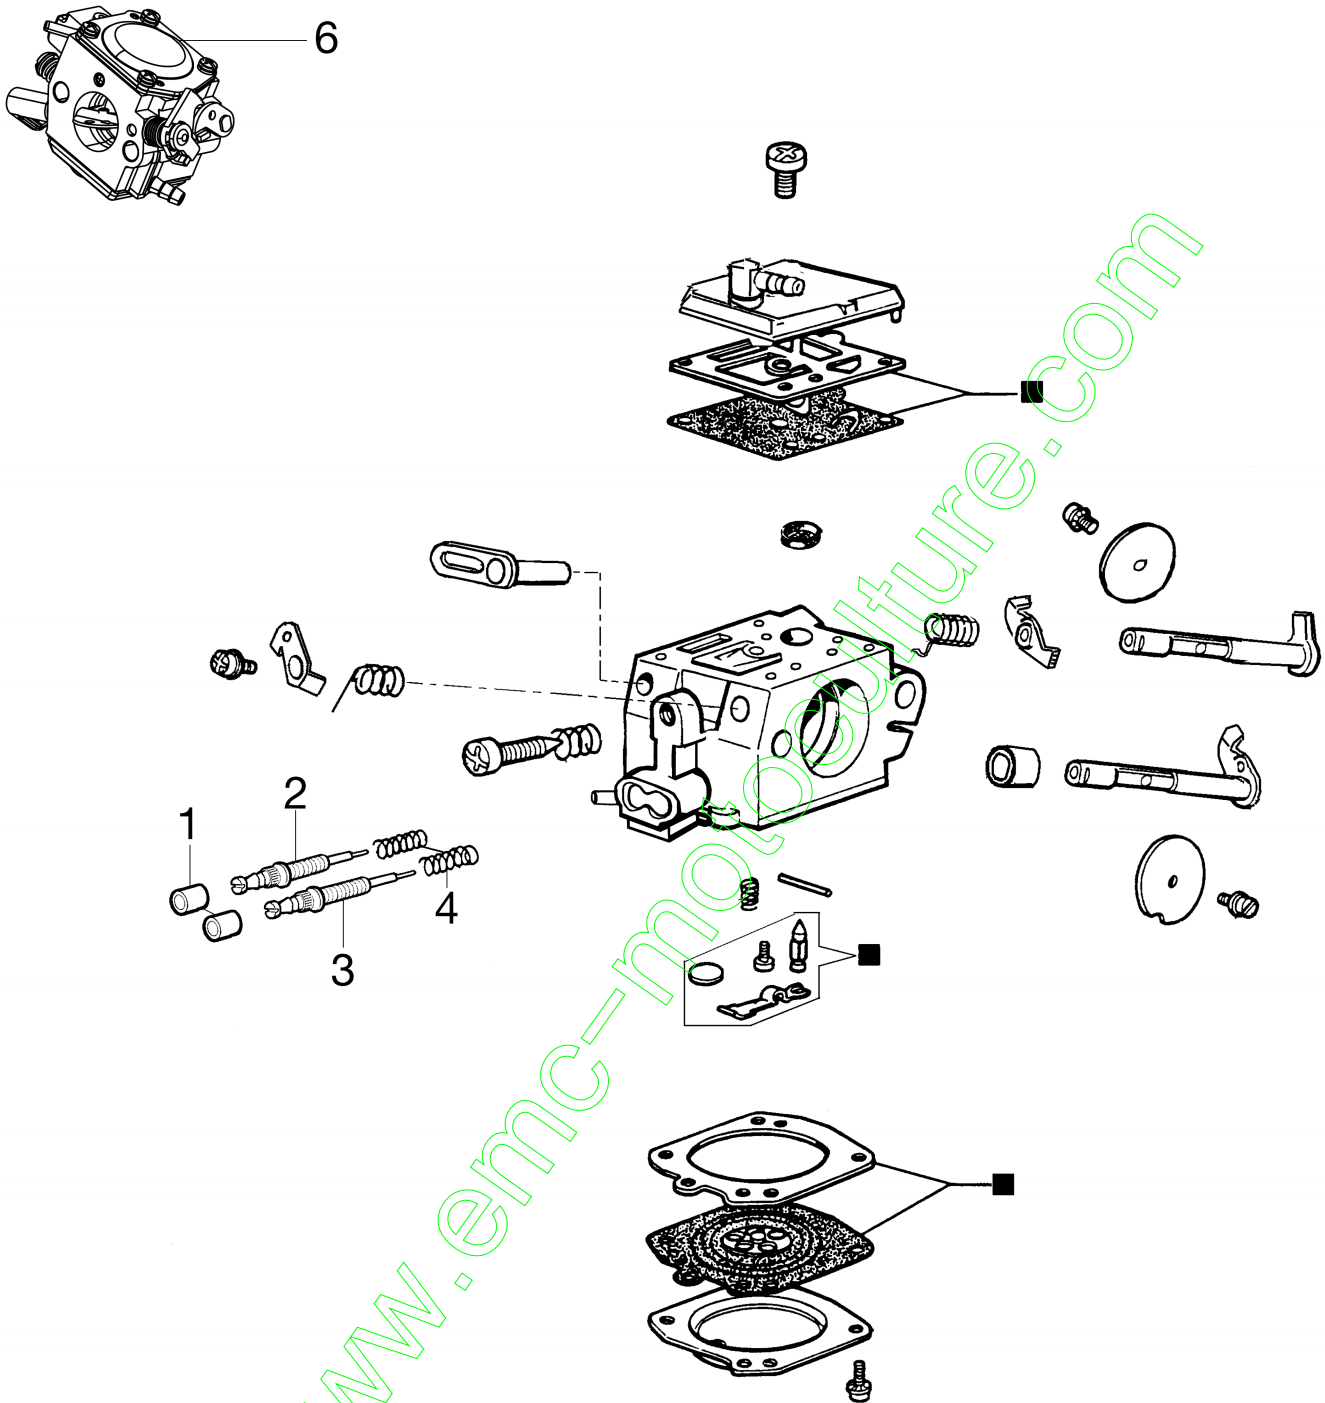

■ 5 KIT RIPARAZIONE
REPAIR KIT

Réf.N°	Q.té	Code de l'article	Description	Validité depuis	Validité jusqu'à	Notes	Bulletin
1	2	2318106	Capot				
2	1	2318109	Vis de réglage MAX				
3	1	2318984	Vis de réglage MIN				
4	2	2318107	Ressort				
5	1	2318673	Kit réparation				
6	1	2318981R	Carburateur HDA-314				

www.emc-motoculture.com