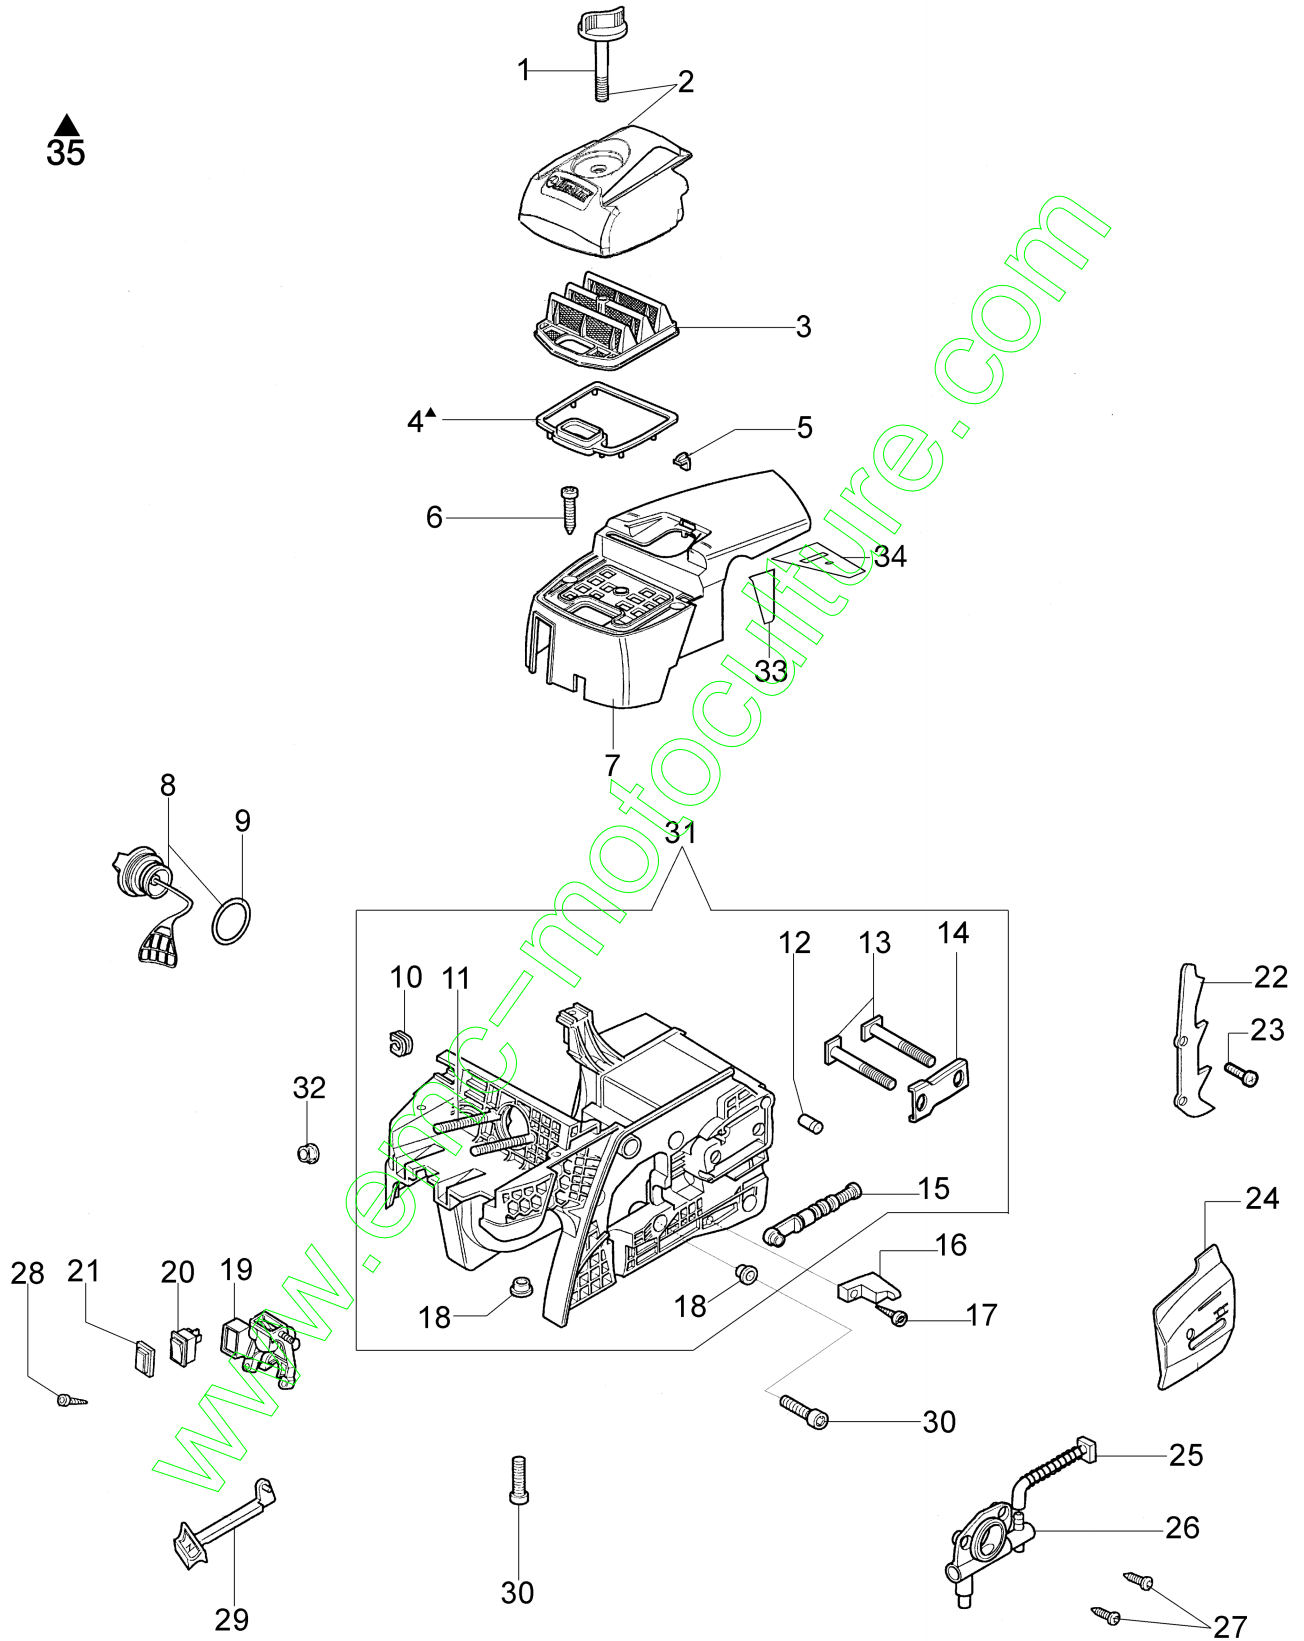

▲
35

Réf.N°	Q.té	Code de l'article	Description	Validité depuis	Validité jusqu'à	Notes	Bulletin
1	1	50070034R	Pommeau				
2	1	50072058A	Couvercle filtre aire				
3	1	50070036R	Filtre air standard				
3	1	50070244R	Filtre air optional				
4	1	50070056	Joint				
5	1	50070066	Deflecteur				
6	3	3960092AR	Vis				
7	1	50070281BR	Couvercle				
8	1	50072009R	Bouchon				
9	1	099900090	Bague or				
10	1	005000347A	Passe-cable				
11	2	50070067A	Entretoise				
12	1	097000229R	Soupape				
13	2	50070052AR	Vis				
14	1	50070211	Bride				
15	1	50072010BR	Filtre huile				
16	1	094600369R	Protection				
17	1	094600041AR	Vis				
18	5	50050067	Entretoise				
19	1	50080068R	Support filtre à air				
20	1	2317021R	Interrupteur				
21	1	2317013	Protection				
22	1	50070062	Griffe				
23	2	3960098R	Vis				
24	1	50070055	Bride				
25	1	50070054	Tuyau				
26	1	50170051AR	Pompe huile				
27	2	3960074	Vis				
28	2	3960057R	Vis				
29	1	50070228R	Levier				
30	5	3860097R	Vis				
31	1	50070007FR	Carter moteur				
32	3	3933100R	Ecrou				
33	1	50080076R	Protection				
34	1	50080089R	Protection				
35	1	50072028A	Kit joints				

www.emc-motoculture.com