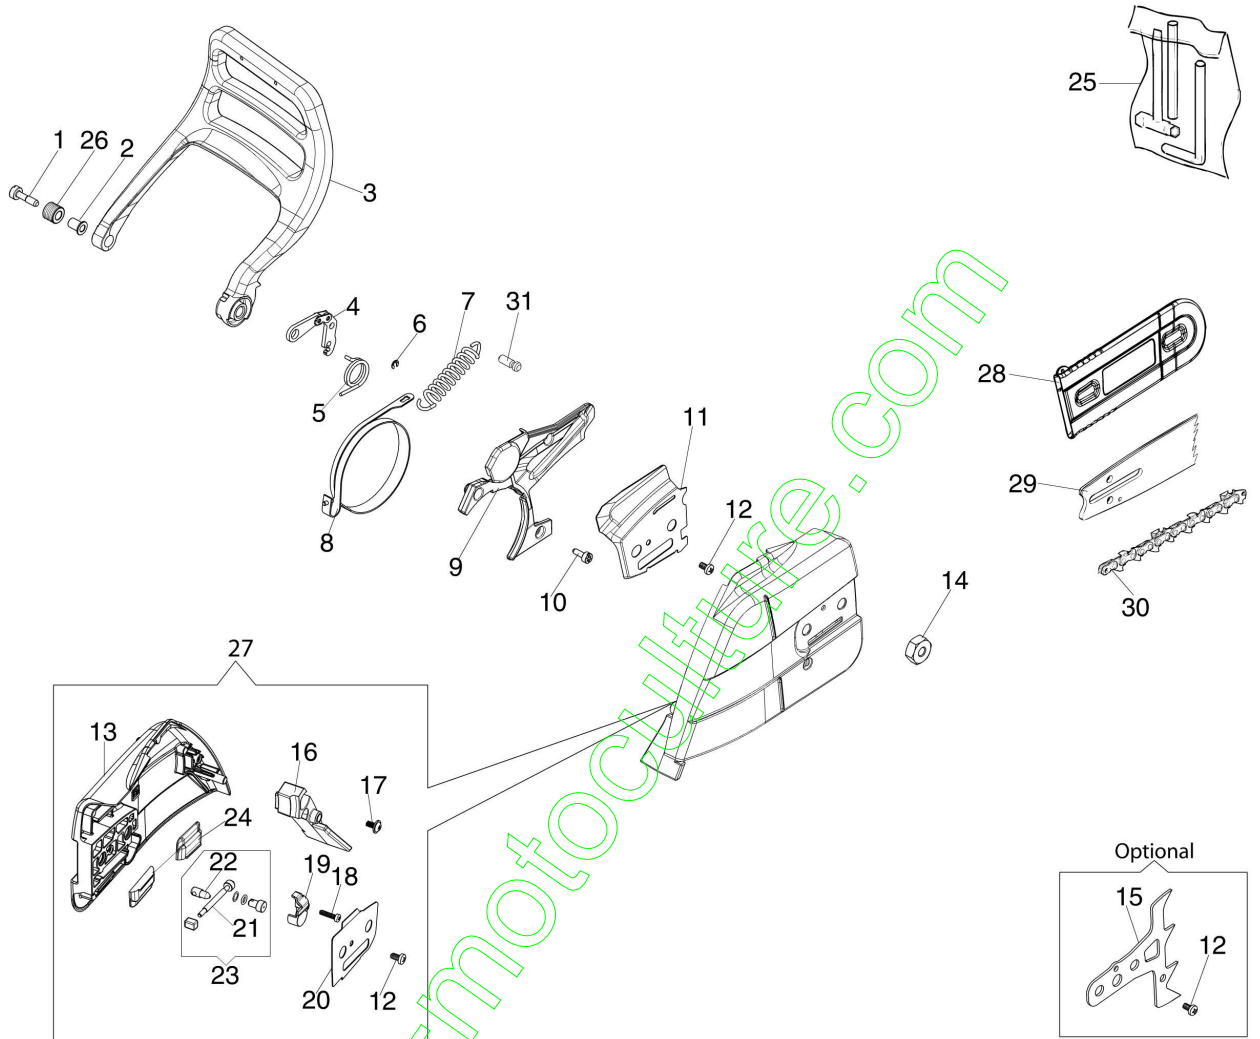

www.emc-motoculture.com

Réf.N°	Q.té	Code de l'article	Description	Validité depuis	Validité jusqu'à	Notes	Bulletin
1	1	099900090	Bague or				
2	1	50072009R	Bouchon				
3	1	50250086R	Cable accellerateur				
4	2	52010066R	Amortisseur				
5	2	3891037R	Vis				
6	2	50010061R	Amortisseur				
7	1	50250103R	Camme				
8	1	50250097R	Levier accelerateur				
9	1	50250122R	Ressort				
10	1	50250098R	Levier				
11	1	50250024R	Couvercle				
12	3	3960032R	Vis				
13	1	50252003R	Reservoir				
14	1	50250148R	Tuyau				
15	1	4098377R	Bande				
16	1	50010218R	Filtre mix				
17	2	50250032R	Amortisseur				
18	1	50250165R	Poignee				
19	1	099900083A	Soupape				
20	2	3891037R	Vis				
21	1	50250025R	Protection				
22	5	3893001R	Vis				

www.emc-motoculture.com

www.emc-motoculture.com

Réf.N°	Q.té	Code de l'article	Description	Validité depuis	Validité jusqu'à	Notes	Bulletin
1	1	3891046R	Vis				
2	1	50250138R	Bague				
3	1	50250053R	Protection				
4	1	097000146	Levier				
5	1	50240048R	Ressort				
6	1	3026003	Bague				
7	1	095000219AR	Ressort				
8	1	50250046R	Bande de frein				
9	1	50250056R	Protection				
10	3	3891009R	Vis				
11	1	50250047R	Bride				
12	2	3960045	Vis				
13	1	50250038R	Carter				
14	2	3980013R	Ecrou				
15	1	50250125R	Griffe				
16	1	50250050R	Protection				
17	1	3960046R	Vis				
18	1	3960009R	Vis				
19	1	50070081	Couvercle				
20	1	50250049R	Bride				
21	1	50070080	Vis tension				
22	1	50250093R	Ecrou				
23	1	50250168	Kit vis tension				
24	2	50070149	Protection				
25	1	50250090R	Kit outils				
26	1	50250153R	Anneau ressort				
27	1	50250048R	Carter chaîne complet				
28	1	1144053	Couvre-guide - 50 cm				
29	1	50250109R	Guide 28" - 71 cm			Optional	
29	1	50250108R	Guide 24" - 61 cm				
29	1	50250106R	Guide 18" - 46 cm				
29	1	50250107R	Guide 20" - 51 cm				
30	1	30629001	Chaîne .3/8" x .058" (1,5mm)				
30	1	30629002	Chaîne .3/8" x .058" (1,5mm)				
31	1	50010243	Pivot				