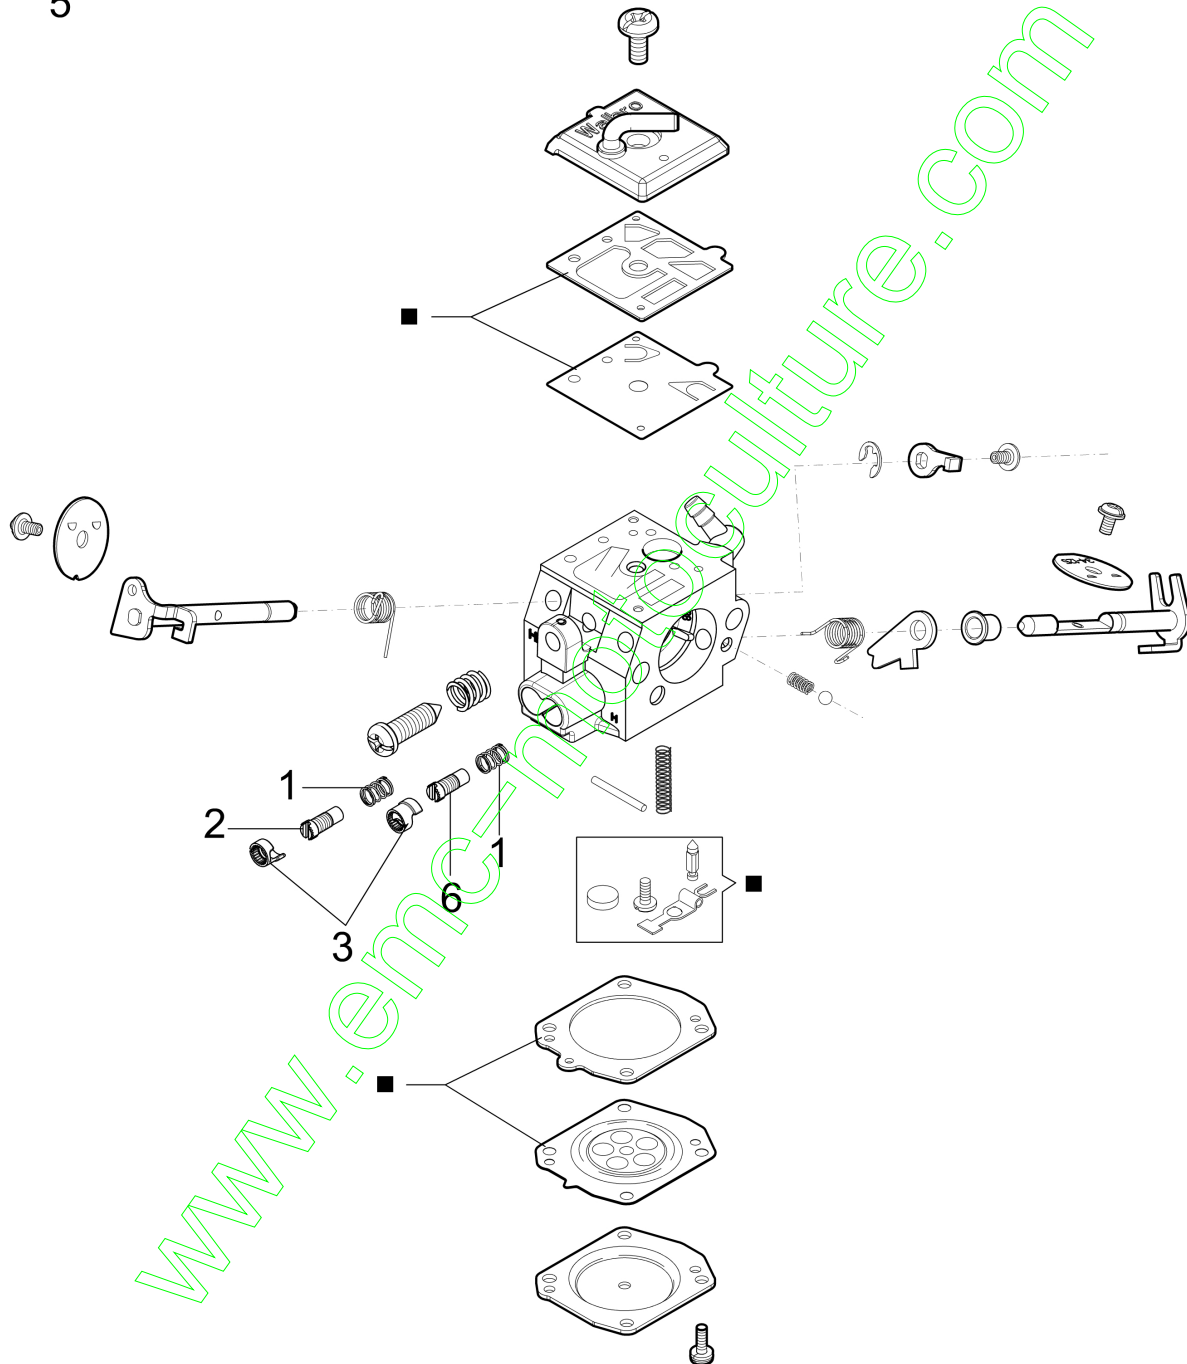

4 ■ Kit riparazione
Repair kit

Réf.N°	Q.té	Code de l'article	Description	Validité depuis	Validité jusqu'à	Notes	Bulletin
1	2	2318107	Ressort				
2	1	2318108	Vis de réglage MIN				
3	1	2318106	Capot				
4	1	2318669R	Kit réparation				
5	1	2318061R	Carburateur HD-57				
6	1	2318109	Vis de réglage MAX				

www.emc-motoculture.com