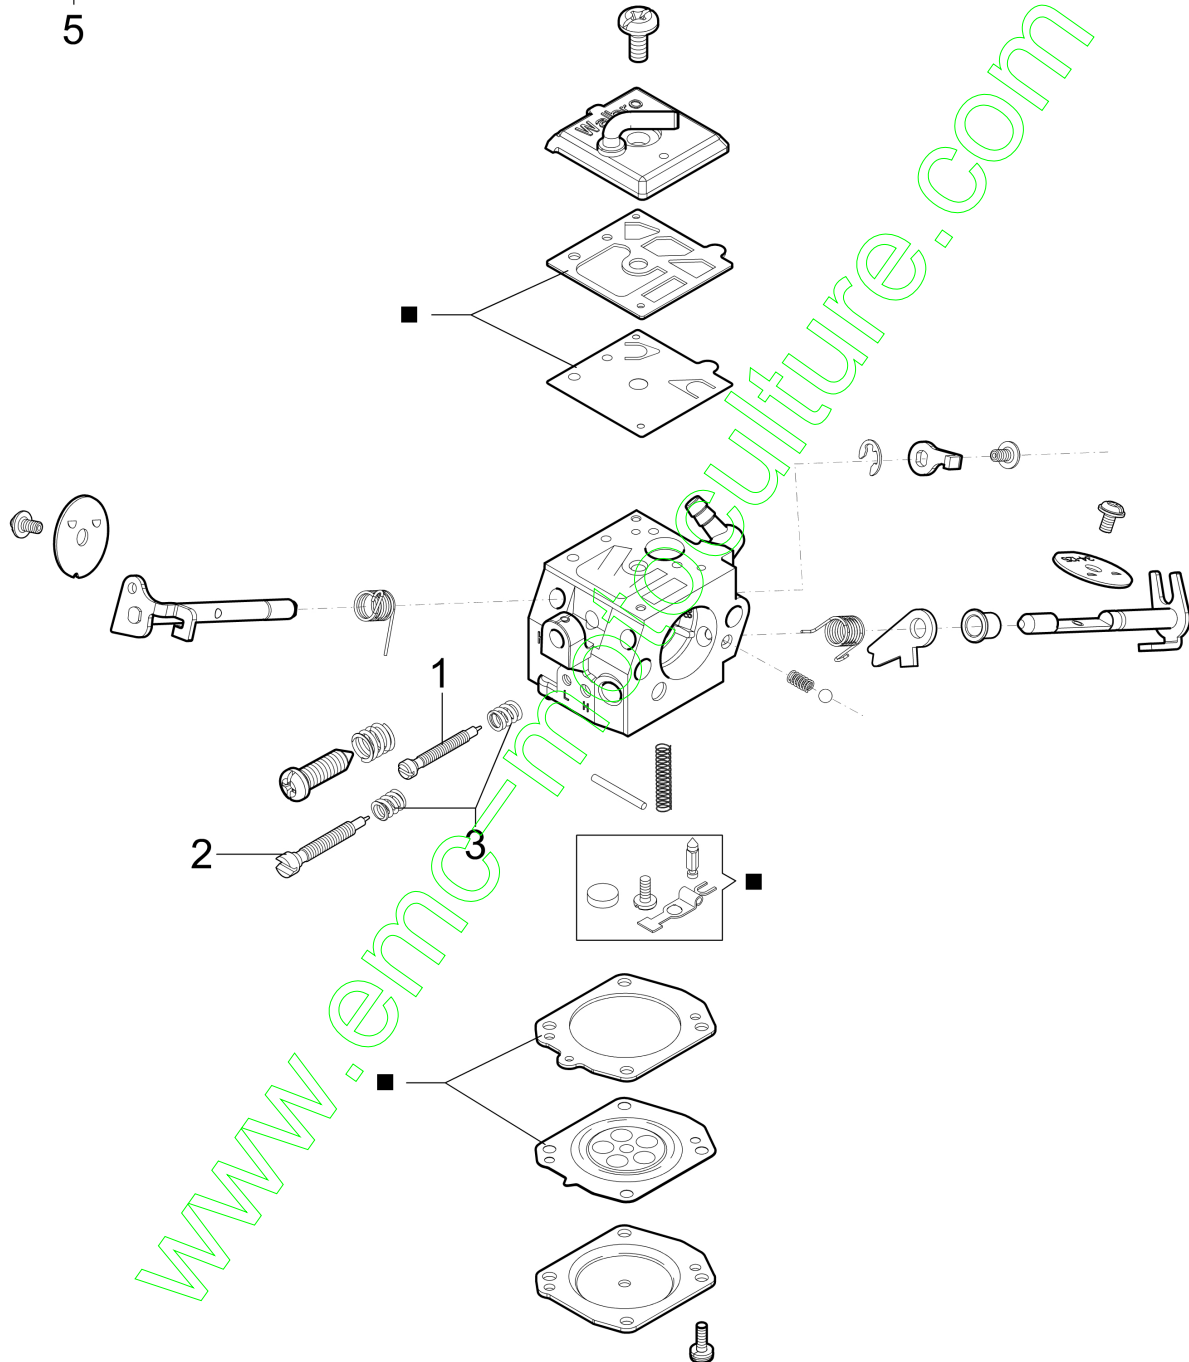

4 ■ Kit riparazione
Repair kit

Réf.N°	Q.té	Code de l'article	Description	Validité depuis	Validité jusqu'à	Notes	Bulletin
1	1	2318080R	Vis de réglage MIN				
2	1	2318105R	Vis de réglage MAX				
3	2	095000147	Ressort				
4	1	2318669R	Kit réparation				
5	1	2318060R	Carburateur HD-48				

www.emc-motoculture.com