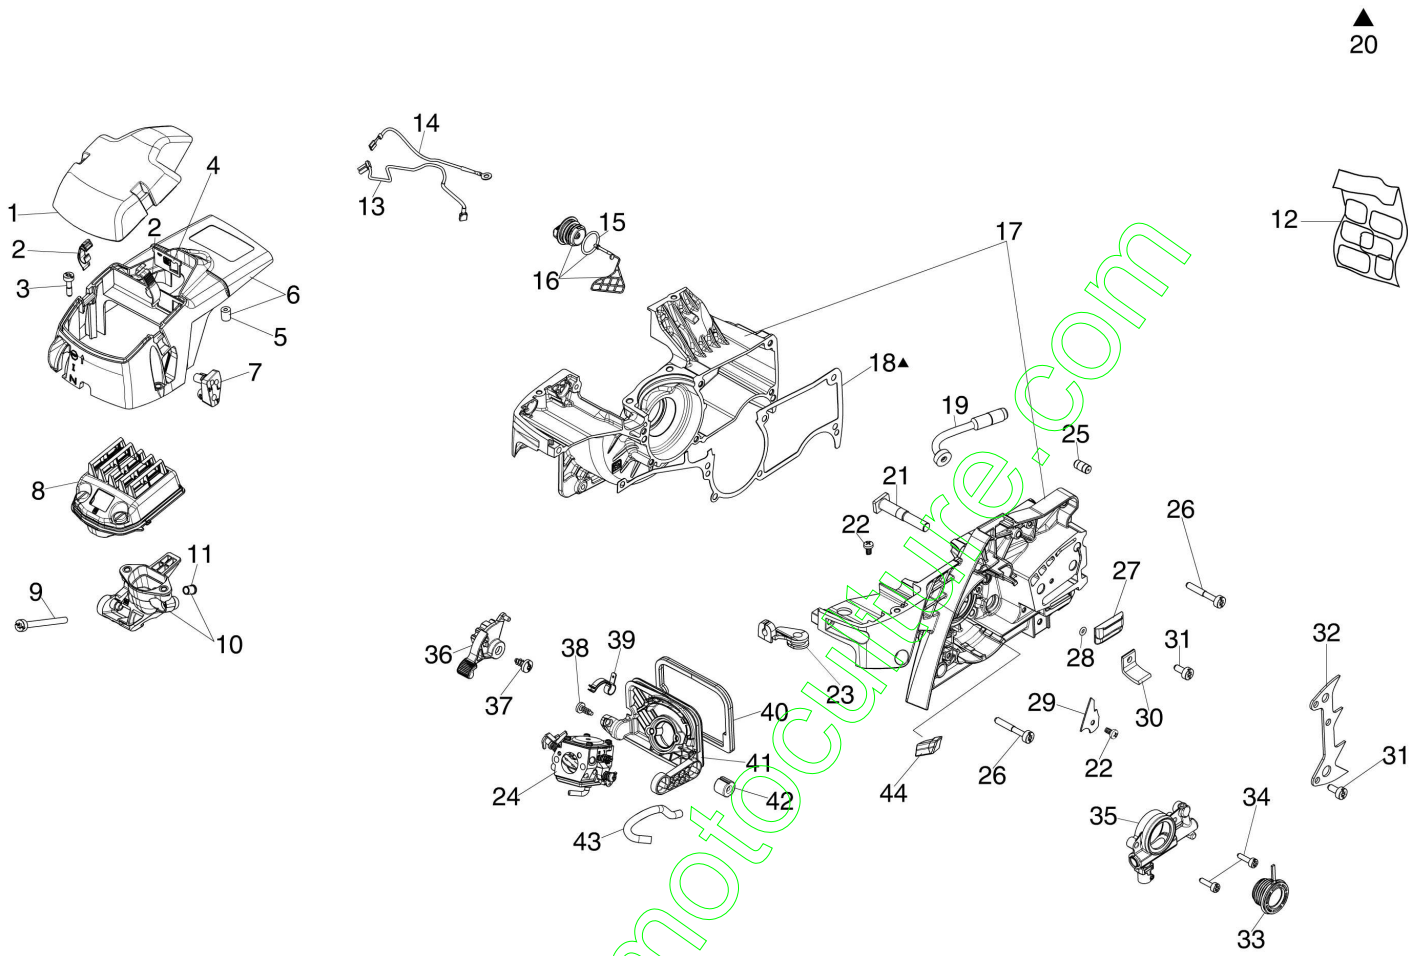

www.emc-motocycle.com

Réf.N°	Q.té	Code de l'article	Description	Validité depuis	Validité jusqu'à	Notes	Bulletin
1	1	50250085R	Couvercle filtre				
2	2	50250151R	Clip				
3	2	3891046R	Vis				
4	2	50250069R	Deflecteur				
5	1	50070126R	Entretoise				
6	1	50252014	Couvercle				
7	1	50250129R	Guide				
8	1	50250026R	Filtre aire				
9	2	3891064R	Vis				
10	1	50250071R	Support filtre à air				
11	2	50210038R	Bague				
12	1	50252012	Kit etiquettes				
13	1	50250141R	Câble de masse				
14	1	50250128R	Cable				
15	1	3049047R	Bague or				
16	1	50052005R	Bouchon				
17	1	50252017A	Carter moteur complet	SN 9953102701			BT4-156-07/14
18	1	50250084R	Joint				
19	1	097000147AR	Filtre huile				
20	1	50252015	Kit joints				
21	2	50250021R	Vis				
22	1	3960045	Vis				
23	1	50250133R	Passe-cable				
24	1	2318061R	Carburateur HD-57			EURO 1	
24	1	2318060R	Carburateur HD-48			EURO 0	
25	1	097000229R	Soupape				
26	7	3891054R	Vis				
27	1	50070149	Protection				
28	1	3049005R	Bague or				
29	1	50250012R	Bride				
30	1	097000283R	Arret				
31	3	3891037R	Vis				
32	1	50250031R	Griffe				
33	1	50250083R	Vis sans fin				
34	2	3891014R	Vis				
35	1	50250057R	Pompe huile				
36	1	50250142R	Levier				
37	1	3993053R	Vis				
38	1	3960070AR	Vis				
39	1	50250073R	Ressort				
40	1	50250070R	Joint				
41	1	50250019R	Support				
42	4	50250074R	Amortisseur				
43	1	098000281	Soupape				
44	1	50250186R	Interrupteur de fin de course	SN 9953102701			BT4-156-07/14

www.emc-motoculture.com