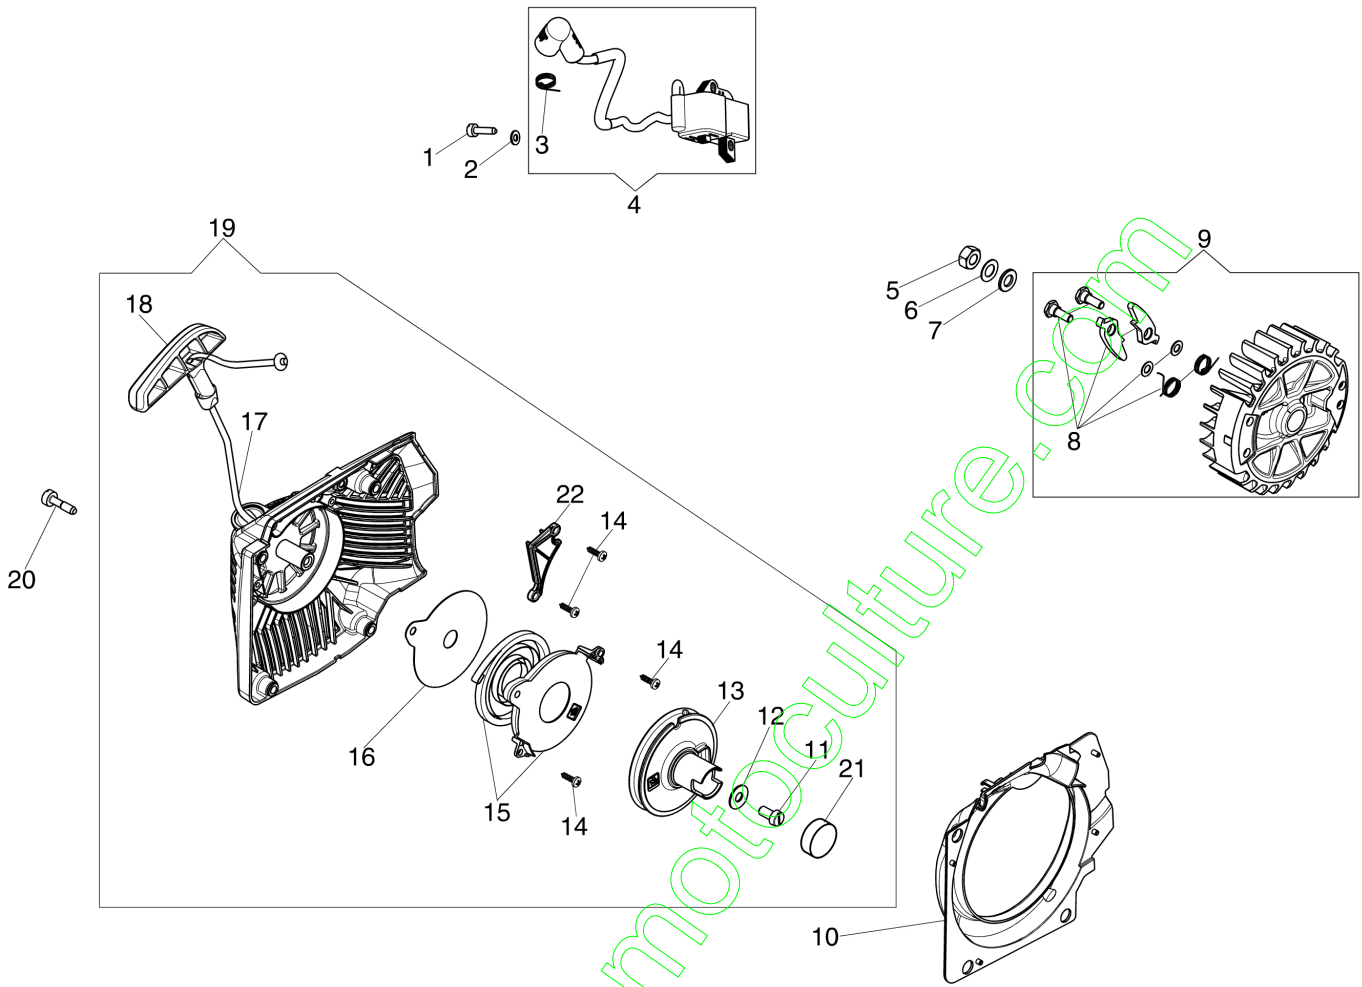

www.emc-motoculture.com

Réf.N°	Q.té	Code de l'article	Description	Validité depuis	Validité jusqu'à	Notes	Bulletin
1	1	3055118	Bougie				
2	4	3833076	Rondelle				
3	4	3891086R	Vis				
4	1	50250178R	Decompresseur				
5	1	50250020R	Collecteur				
6	1	097000059A	Ressort	03/2012			
6	1	50200015AR	Bande		02/2012		
7	1	50010046DR	Joint				
8	1	007201313R	Bague				
9	1	3034012R	Roulement				
10	1	50250001AR	Vilebrequin				
11	1	3037014R	Roulement				
12	1	50250062R	Rondelle				
13	1	30350026R	Roulement				
14	1	50250063R	Embrayage				
15	1	50252015	Kit joints				
16	3	50250089R	Ressort				
17	1	3037035R	Cage a aiguilles				
18	1	50252016	Kit cloche embr.				
19	1	006100730R	Bague				
20	1	50250066R	Entretoise				
21	1	3026009R	Bague				
22	2	50020004R	Segment Ø48				
23	2	007201198R	Bague				
24	1	50010031R	Axe piston				
25	1	50252010	Piston complet				
26	1	50252011	Cylindre compl.				
27	2	3891043R	Vis				
28	2	3891037R	Vis				
29	4	3860136R	Vis				
30	1	50250152R	Deflecteur				
31	1	50140120	Joint				
32	1	50250075AR	Pot compl.				
33	1	50250081R	Joint				
34	1	50250079R	Deflecteur				
35	1	50250158R	Pot				

www.emc-motoculture.com

Réf.N°	Q.té	Code de l'article	Description	Validité depuis	Validité jusqu'à	Notes	Bulletin
1	2	3891014R	Vis				
2	2	3916004R	Rondelle				
3	1	50050127	Ressort				
4	1	50250003R	Bobine				
5	1	004000142	Ecrou				
6	1	3833080	Rondelle				
7	1	005000361	Rondelle				
8	1	52012027	Kit cliquet				
9	1	50250015R	Jeu volant				
10	1	50250030R	Flasque				
11	1	3908036	Vis				
12	1	3918006	Rondelle				
13	1	50250043AR	Poulie de démarrage				
14	4	3960017AR	Vis				
15	1	50250045R	Ressort de démarrage				
16	1	50250042R	Rondelle				
17	1	098000079R	Cordelette				
18	1	50170017R	Poignée de démarrage				
19	1	50250039AR	Demarrage complet				
20	3	3891046R	Vis				
21	1	50140052	Bouchon				
22	1	52010180	Couvercle				