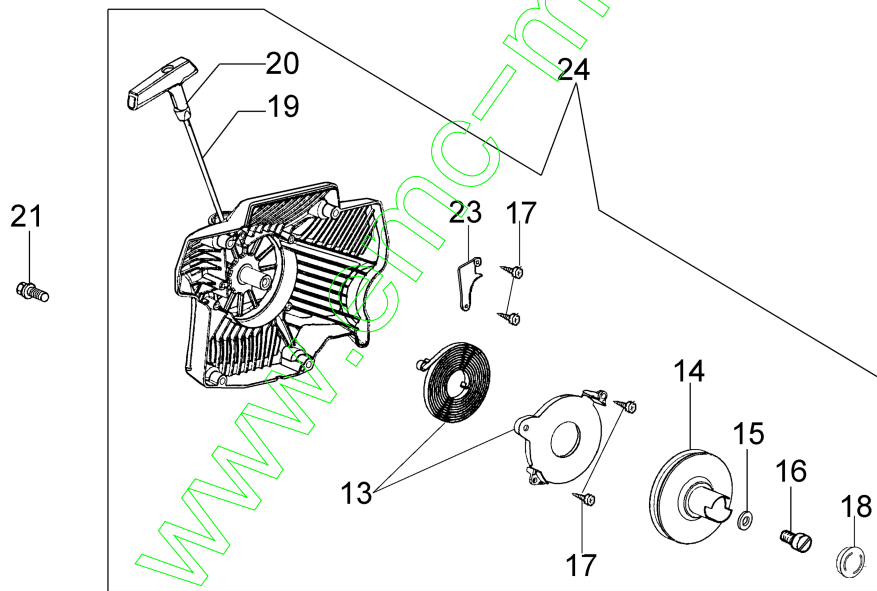

Réf.N°	Q.té	Code de l'article	Description	Validité depuis	Validité jusqu'à	Notes	Bulletin
1	1	3055118	Bougie				
2	4	005100906AR	Vis				
3	4	3833076	Rondelle				
4	1	50010215R	Decompresseur				
5	2	097000055R	Segment Ø50				
6	1	094500007R	Axe piston				
7	2	007201198R	Bague				
8	1	097000205B	Piston complet Ø50				
9	1	097000206C	Cylindre complet				
10	1	52010458AR	Joint				
11	1	50200124R	Passetube				
12	1	097000135R	Bouchon				
13	1	026400017	Roulement				
14	1	097000001R	Vilebrequin				
15	1	094500028R	Clavette				
16	1	097000009AR	Joint				
17	1	094500004R	Bague				
18	1	50192024AR	Carter moteur				
19	2	099900006R	Roulement				
20	1	50202039	Kit levier accel.				
21	1	50200089R	Cable				
22	1	098000076	Arret				
23	1	099900368B	Kit vis tension				
24	2	3023008R	Goupille				
25	1	097000229R	Soupape				
26	2	097000080BR	Goujon				
27	1	097000283R	Arret				
28	1	3833073R	Rondelle				
29	1	006000251R	Vis				
30	4	005100988BR	Vis				
31	1	093000478AR	Vis				
32	1	3801010R	Vis				
33	1	099900090	Bague or				
34	1	52010134R	Bride				
35	1	099900014R	Bague				
36	1	097000215A	Kit joints				
37	1	50192022	Kit etiquettes				

www.emc-motoculture.com

Réf.N°	Q.té	Code de l'article	Description	Validité depuis	Validité jusqu'à	Notes	Bulletin
1	1	094600097AR	Capot de bougie				
2	1	094600169A	Ressort				
3	1	50200088R	Cable				
4	1	50190036R	Bobine				
5	2	3916004R	Rondelle				
6	2	006000315R	Rondelle				
7	2	094000227	Vis				
8	2	52012027	Kit cliquet				
9	1	52010326BR	Volant				
10	1	005000361	Rondelle				
11	1	3833080	Rondelle				
12	1	004000142	Ecrou				
13	1	52012118BR	Ressort compl.				
14	1	52010485BR	Poulie de démarrage				
15	1	3918006	Rondelle				
16	1	3908036	Vis				
17	4	3960017AR	Vis				
18	1	50140056	Bouchon				
19	1	098000079R	Cordelette				
20	1	097000064AR	Poignée de démarrage				
21	4	3860095R	Vis				
22	1	50200123R	Flasque				
23	1	52010180	Couvercle				
24	1	50200020BR	Demarrage complet				