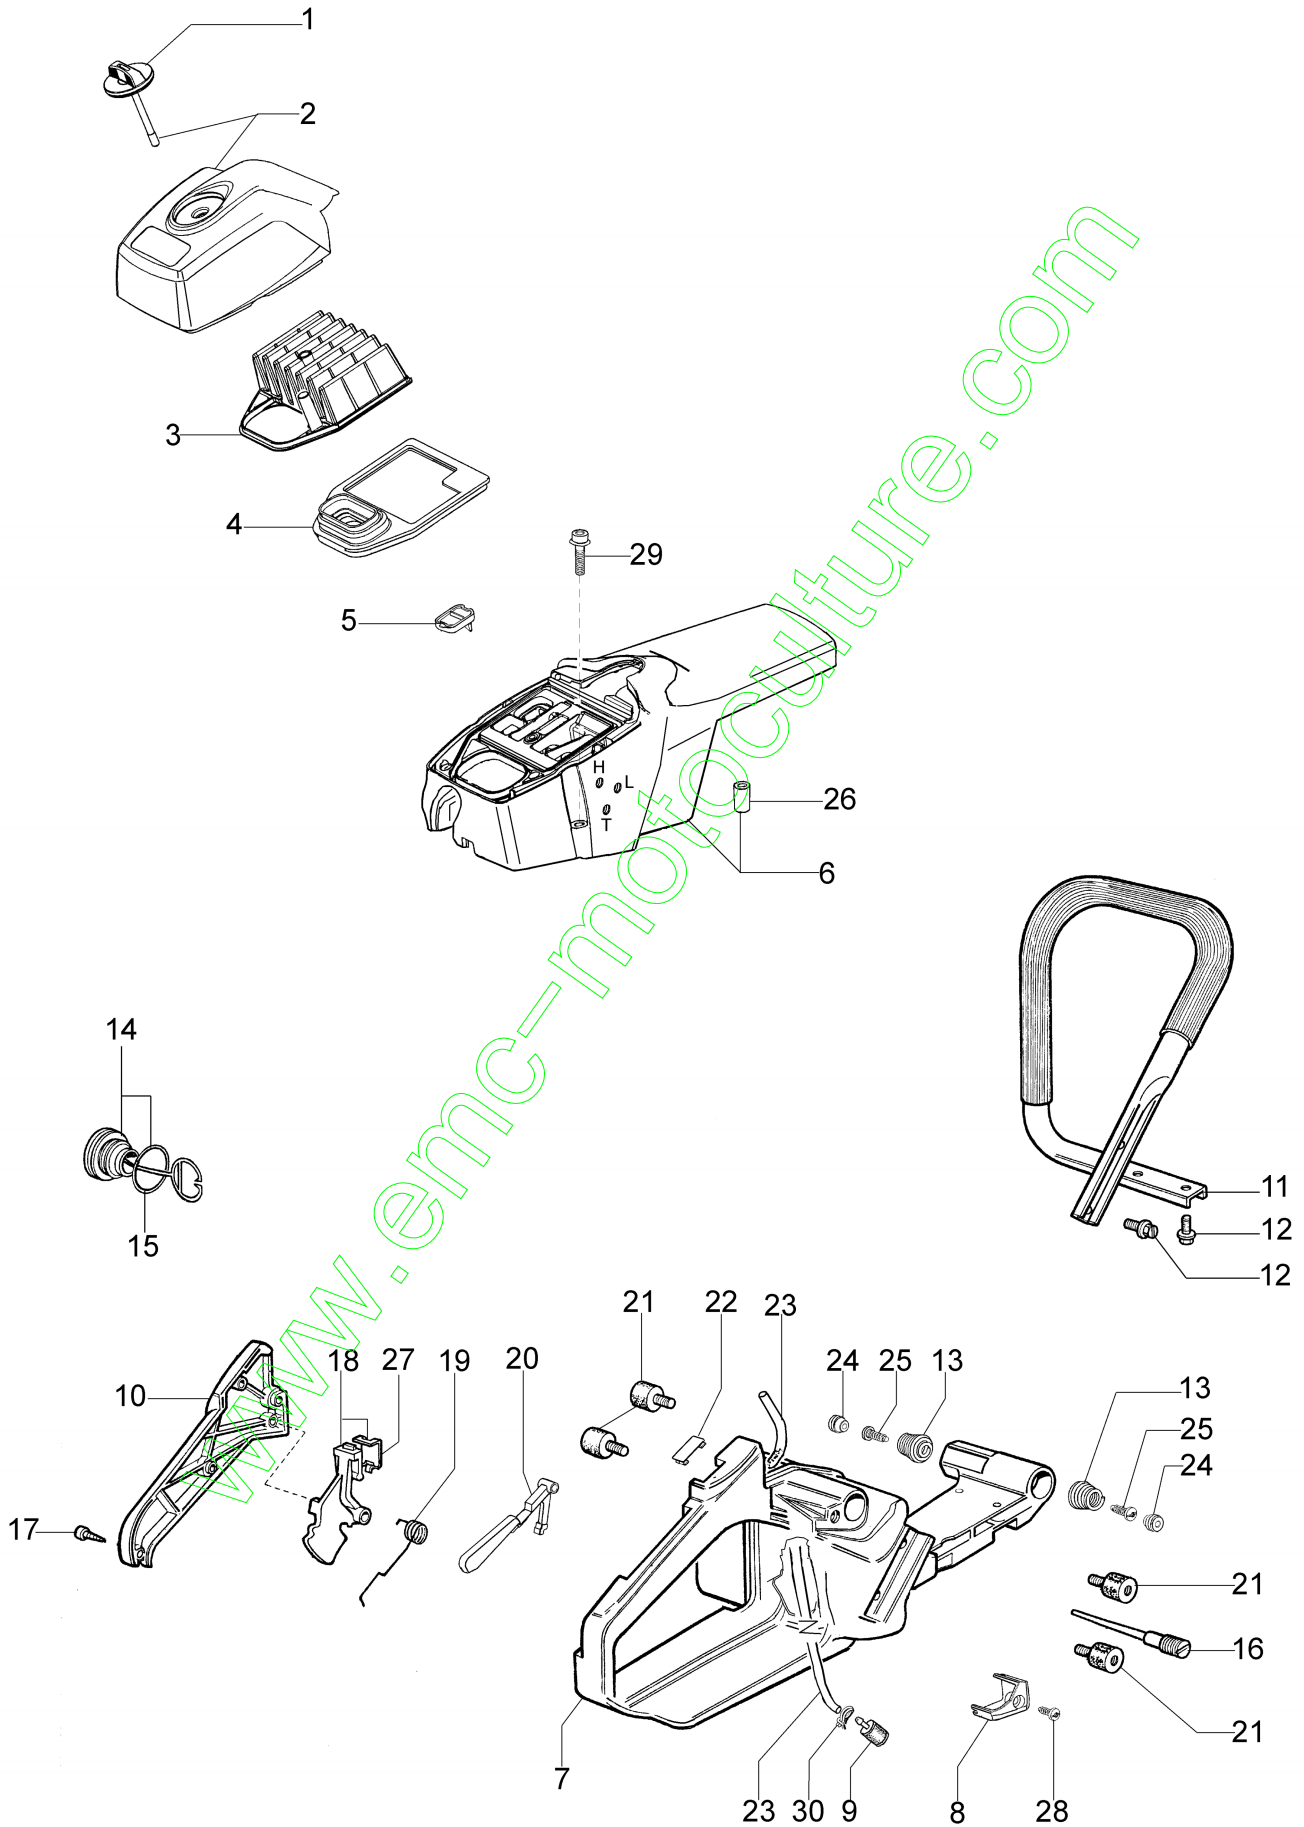

Réf.N°	Q.té	Code de l'article	Description	Validité depuis	Validité jusqu'à	Notes	Bulletin
1	1	50200007R	Pommeau				
2	1	50200011AR	Couvercle filtre aire				
3	1	50200009AR	Filtre aire 60 micron (standard)				BT1-021- 05/08, BT4- 138-08/09
3	1	50200122R	Filtre aire 40 micron (optional)				BT1-021- 05/08
4	1	50200010AR	Joint				BT4-138- 08/09
5	1	50200013R	Deflecteur				
6	1	50190025BR	Capot cylindre				
7	1	50200068R	Réservoir mix				
8	1	50200030R	Protection				
9	1	50010218R	Filtre mix				
10	1	50200063R	Couvercle				
11	1	50200017R	Poignée				
12	4	097000061AR	Vis				
13	2	50200024R	Ressort				
14	1	50012008R	Bouchon				
15	1	099900090	Bague or				
16	1	099900083A	Soupape				
17	3	3960040R	Vis				
18	1	50010157	Levier accélérateur				
19	1	097000028R	Ressort				
20	1	50200025R	Levier				
21	4	097000038AR	Amortisseur				
22	1	50200113R	Bouchon				
23	1	098000319R	Tuyau				
24	2	50200023R	Support				
25	2	3960099R	Vis				
26	1	50070126R	Entretoise				
27	1	50010150R	Bride				
28	1	094600041AR	Vis				
29	3	3860096R	Vis				
30	1	4098377R	Bande				

www.emc-motoculture.com