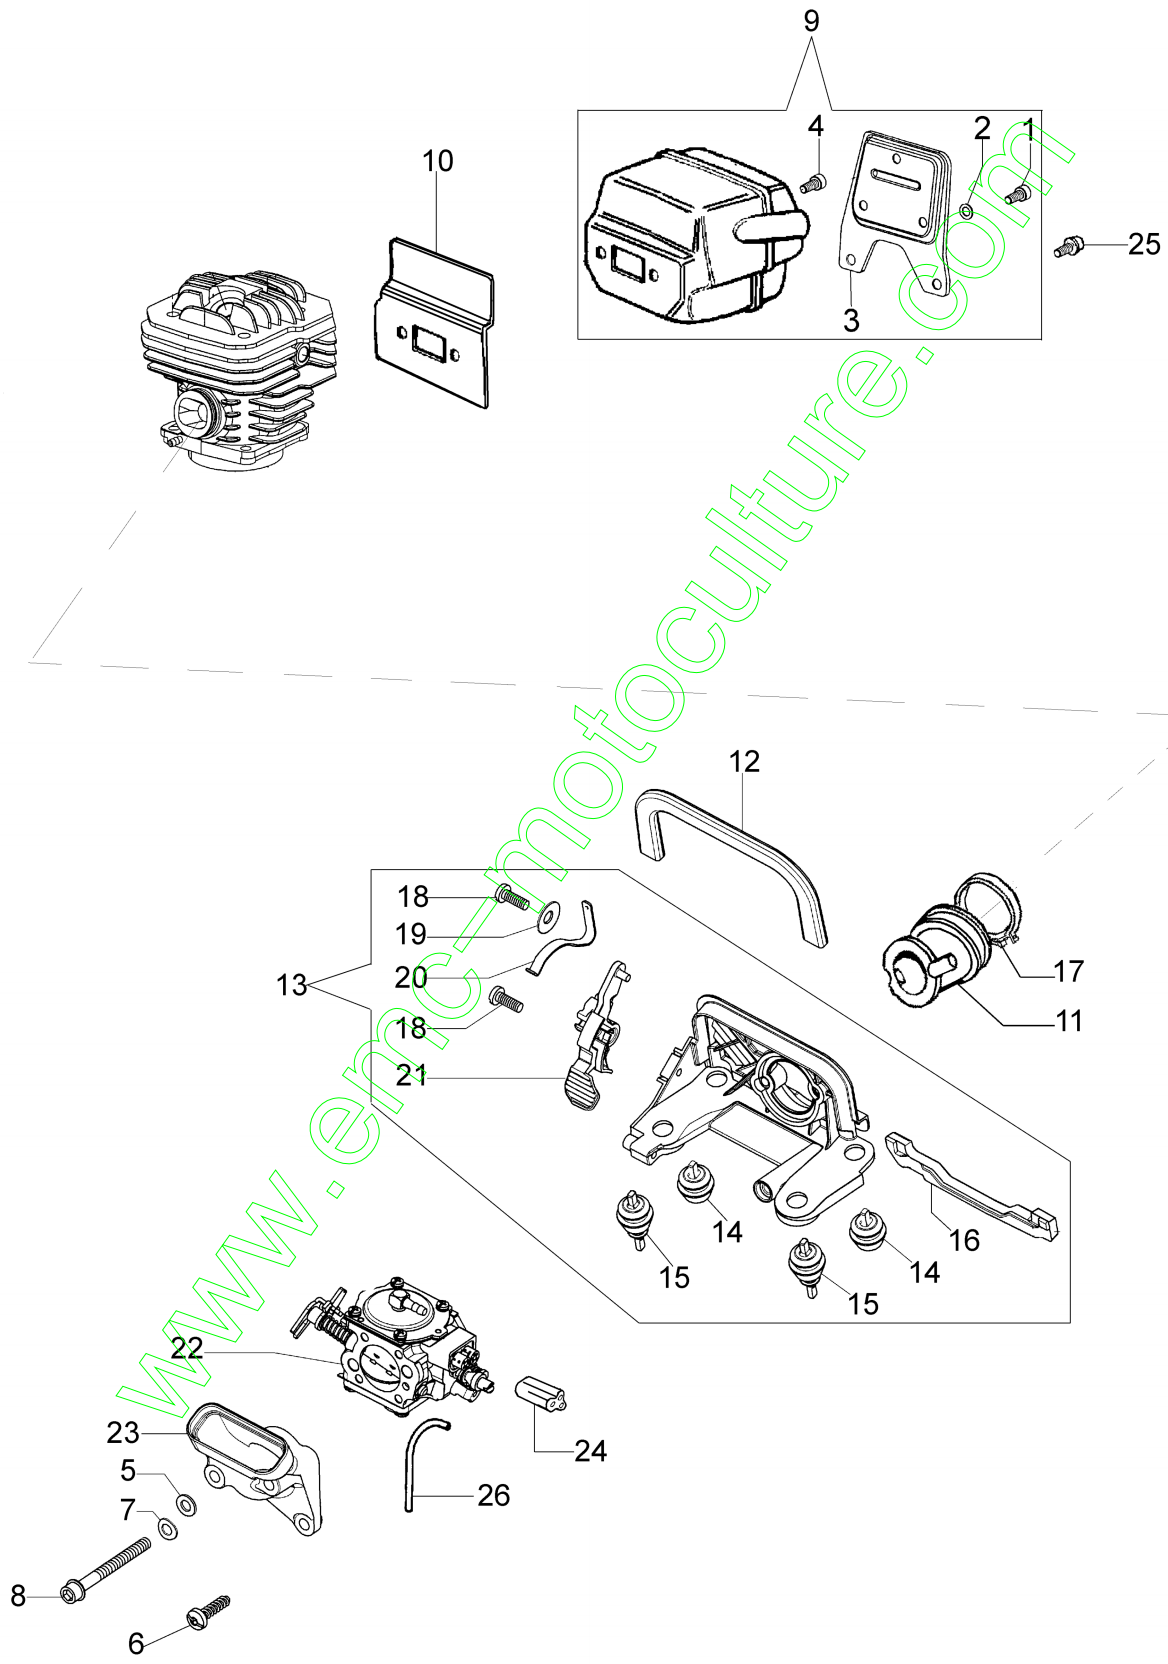

Réf.N°	Q.té	Code de l'article	Description	Validité depuis	Validité jusqu'à	Notes	Bulletin
1	3	3801052R	Vis				
2	3	3033074	Rondelle				
3	1	097000342A	Couvercle				
4	2	3860095R	Vis				
5	2	3916005R	Rondelle				
6	1	3960057R	Vis				
7	2	3833073R	Rondelle				
8	2	3801067	Vis				
9	1	097000356A	Pot				
10	1	097000094CR	Joint				
11	1	097000043R	Collecteur				
12	1	50200016R	Joint				
13	1	50202040R	Support complet				
14	2	50200117R	Amortisseur				
15	2	50200034R	Amortisseur				
16	1	50200038R	Joint				
17	1	50200015AR	Bande				
18	2	50030272	Vis				
19	1	3057005	Rondelle				
20	1	50200031R	Bande				
21	1	50200026R	Levier				
22	1	2318795AR	Carburateur WJ-121				
23	1	50200033AR	Support filtre				
24	1	52010370A	Guide vis				
25	2	097000092AR	Vis				
26	1	094600126	Tuyau				

www.emc-motoculture.com