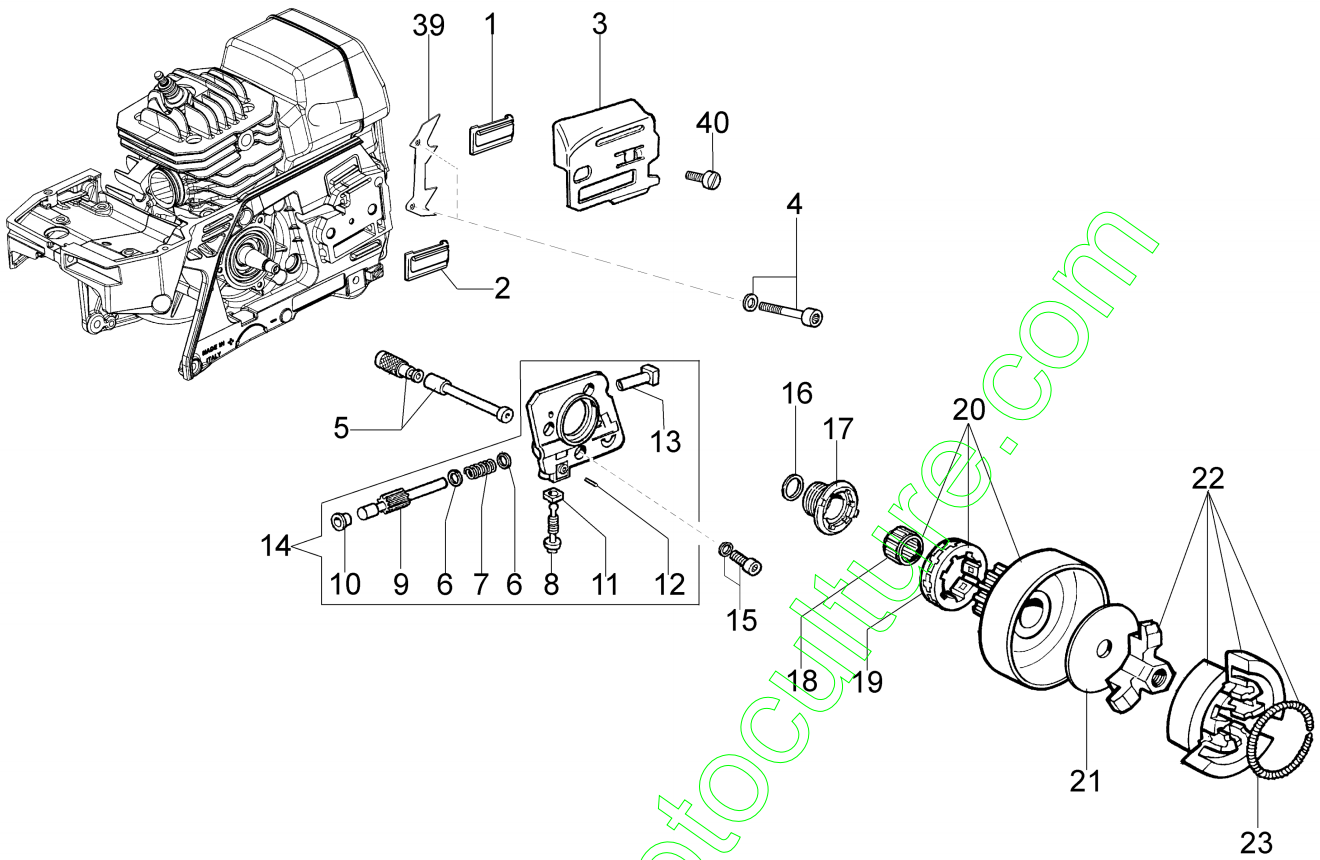

www.emc-motoculture.com

Réf.N°	Q.té	Code de l'article	Description	Validité depuis	Validité jusqu'à	Notes	Bulletin
1	1	097000276	Protection				
2	2	50070149	Protection				
3	1	097000277	Bride				
4	2	61052009BR	Vis				
5	1	097000147AR	Filtre huile				
6	2	097000070	Rondelle				
7	1	097000071A	Ressort				
8	1	097000067	Vis				
9	1	097000069B	Piston de pompe				
10	1	097000078	Bouchon				
11	1	097000068	Arret				
12	1	097000062	Goupille				
13	1	097000359	Tuyau				
14	1	097000131BR	Pompe huile				
15	3	005100905	Vis				
16	1	097000073R	Rondelle				
17	1	097000072	Vis sans fin				
18	1	097000011R	Roulement				
19	1	006100730	Bague				
20	1	097000207	Cloche embrayage				
21	1	097000097	Rondelle				
22	1	097000132R	Embrayage				
23	1	097000098R	Ressort				
24	2	3960045	Vis				
25	1	097000275	Bride				
26	1	50202003AR	Carter chaine complet				
27	1	3026003	Bague				
28	1	097000146	Levier				
29	1	099900152A	Ressort				
30	1	006000300	Bague				
31	1	097000107	Goupille				
32	1	50010088AR	Ressort				
33	1	50200028R	Deflecteur				
34	1	097000105	Bande de frein				
35	1	50010084	Bride				
36	2	50010148R	Ecrou				
37	1	50200042R	Protection				
38	1	097000106R	Goupille				
39	1	097000109A	Griffe				
40	1	006000156R	Vis				
41	1	097000244R	Guide 18" - 46 cm				
41	1	097000245R	Guide 20" - 51 cm				
41	1	097000501	Guide 22 - cm 56				
41	1	097000502	Guide 24 - cm 61				
42	1	001000350R	Chaîne .3/8" x .058" (1,5mm)				
42	1	001000373R	Chaîne .3/8" x .058" (1,5mm) - 72 demaillles				
42	1	001000754R	Chaîne .3/8" x .058" (1,5mm)				
42	1	001001134R	Chaîne .3/8" x .058" (1,5mm)				