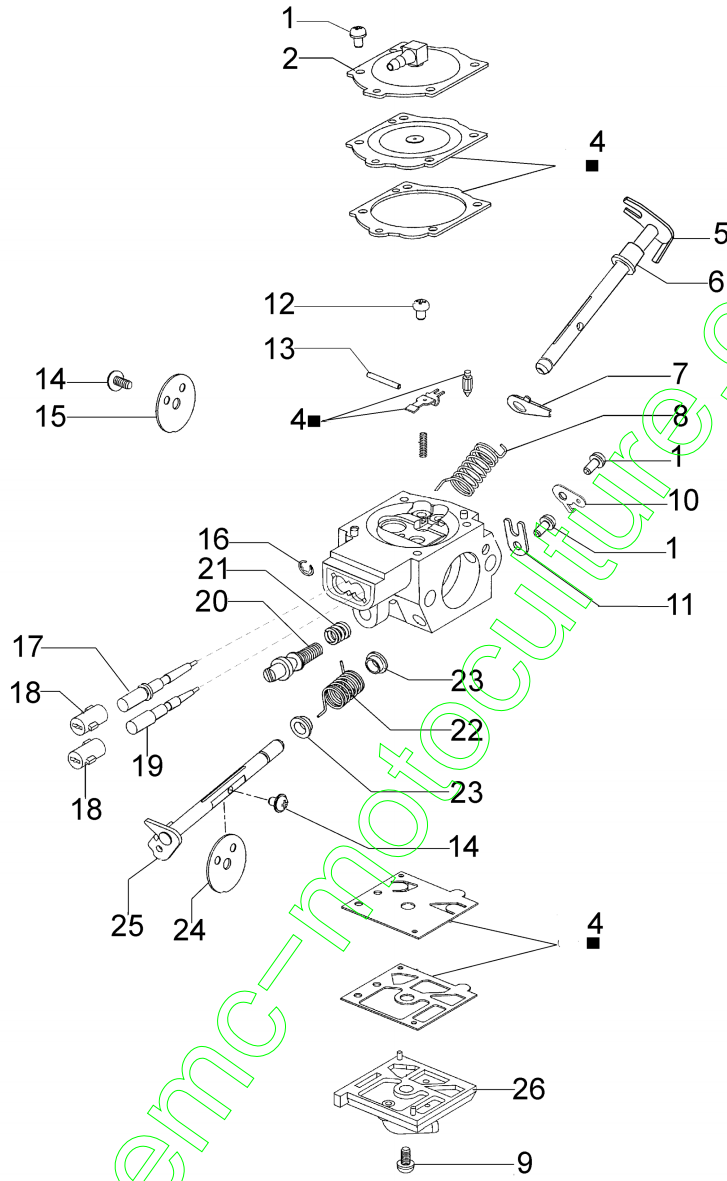

4 ■ KIT RIPARAZIONE
REPAIR KIT