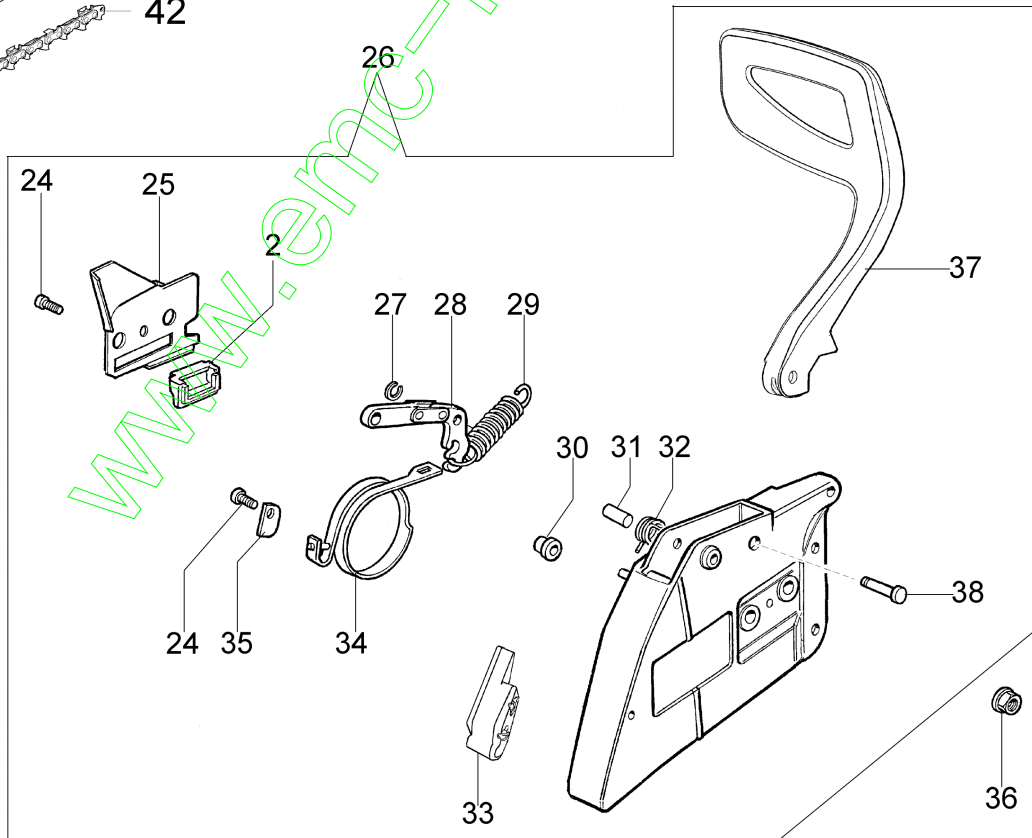

www.emc-motoculture.com

Réf.N°	Q.té	Code de l'article	Description	Validité depuis	Validité jusqu'à	Notes	Bulletin
1	1	097000276	Protection				
2	2	50070149	Protection				
3	1	097000277	Bride				
4	2	61052009BR	Vis				
5	1	097000147AR	Filtre huile				
6	2	097000070	Rondelle				
7	1	097000071A	Ressort				
8	1	097000067	Vis				
9	1	097000069B	Piston de pompe				
10	1	097000078	Bouchon				
11	1	097000068	Arret				
12	1	097000062	Goupille				
13	1	097000359	Tuyau				
14	1	097000131BR	Pompe huile				
15	3	005100905	Vis				
16	1	097000073R	Rondelle				
17	1	097000072	Vis sans fin				
18	1	097000011R	Roulement				
19	1	006100730	Bague				
20	1	097000207	Cloche embrayage				
21	1	097000097	Rondelle				
22	1	097000132R	Embrayage				
23	1	097000098R	Ressort				
24	2	3960045	Vis				
25	1	097000275	Bride				
26	1	50202003AR	Carter chaine complet				
27	1	3026003	Bague				
28	1	097000146	Levier				
29	1	099900152A	Ressort				
30	1	006000300	Bague				
31	1	097000107	Goupille				
32	1	50010088AR	Ressort				
33	1	50200028R	Deflecteur				
34	1	097000105	Bande de frein				
35	1	50010084	Bride				
36	2	50010148R	Ecrou				
37	1	50200042R	Protection				
38	1	097000106R	Goupille				
39	1	097000109A	Griffe				
40	1	006000156R	Vis				
41	1	097000244R	Guide 18" - 46 cm				
41	1	097000245R	Guide 20" - 51 cm				
41	1	097000501	Guide 22 - cm 56				
41	1	097000502	Guide 24 - cm 61				
42	1	001000350R	Chaîne .3/8" x .058" (1,5mm)				
42	1	001000373R	Chaîne .3/8" x .058" (1,5mm) - 72 demaillles				
42	1	001000754R	Chaîne .3/8" x .058" (1,5mm)				
42	1	001001134R	Chaîne .3/8" x .058" (1,5mm)				