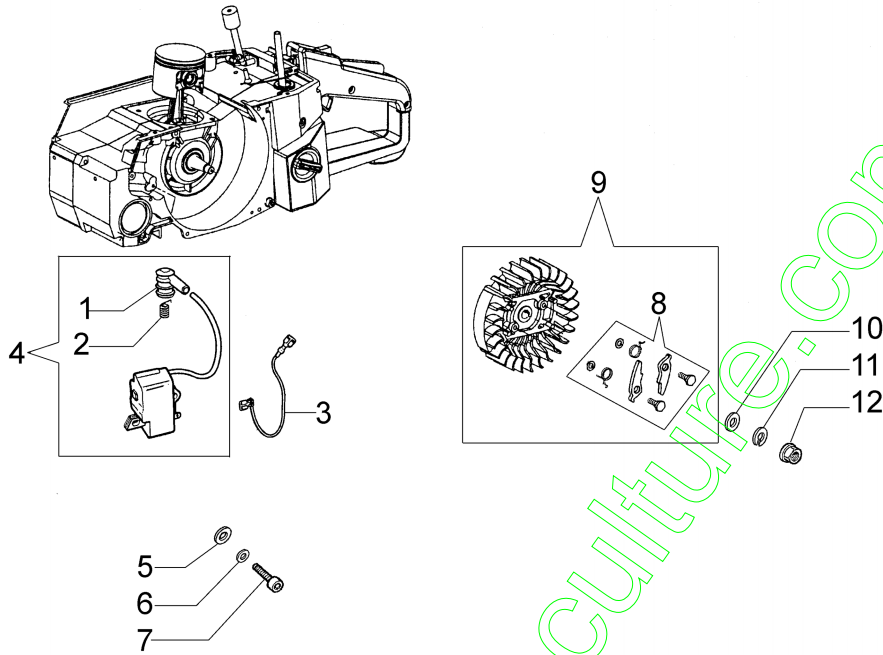

Réf.N°	Q.té	Code de l'article	Description	Validité depuis	Validité jusqu'à	Notes	Bulletin
1	1	3055118	Bougie				
2	4	005100906AR	Vis				
3	4	3833076	Rondelle				
4	1	50010215R	Decompresseur				
5	2	097000055R	Segment Ø50				
6	1	094500007R	Axe piston				
7	2	007201198R	Bague				
8	1	097000205B	Piston complet Ø50				
9	1	097000206C	Cylindre complet				
10	1	52010458AR	Joint				
11	1	50200124R	Passetube				
12	1	097000135R	Bouchon				
13	1	026400017	Roulement				
14	1	097000001R	Vilebrequin				
15	1	094500028R	Clavette				
16	1	097000009AR	Joint				
17	1	094500004R	Bague				
18	1	50192024AR	Carter moteur				
19	2	099900006R	Roulement				
20	1	50202039	Kit levier accel.				
21	1	50200089R	Cable				
22	1	098000076	Arret				
23	1	099900368B	Kit vis tension				
24	2	3023008R	Goupille				
25	1	097000229R	Soupape				
26	2	097000080BR	Goujon				
27	1	097000283R	Arret				
28	1	3833073R	Rondelle				
29	1	006000251R	Vis				
30	4	005100988BR	Vis				
31	1	093000478AR	Vis				
32	1	3801010R	Vis				
33	1	099900090	Bague or				
34	1	52010134R	Bride				
35	1	099900014R	Bague				
36	1	097000215A	Kit joints				
37	1	50192022	Kit etiquettes				

www.emc-motoculture.com

Réf.N°	Q.té	Code de l'article	Description	Validité depuis	Validité jusqu'à	Notes	Bulletin
1	1	094600097AR	Capot de bougie				
2	1	094600169A	Ressort				
3	1	50200088R	Cable				
4	1	50190036R	Bobine				
5	2	3916004R	Rondelle				
6	2	006000315R	Rondelle				
7	2	094000227	Vis				
8	2	52012027	Kit cliquet				
9	1	52010326BR	Volant				
10	1	005000361	Rondelle				
11	1	3833080	Rondelle				
12	1	004000142	Ecrou				
13	1	52012118BR	Ressort compl.				
14	1	52010485BR	Poulie de démarrage				
15	1	3918006	Rondelle				
16	1	3908036	Vis				
17	4	3960017AR	Vis				
18	1	50140056	Bouchon				
19	1	098000079R	Cordelette				
20	1	097000064AR	Poignée de démarrage				
21	4	3860095R	Vis				
22	1	50200123R	Flasque				
23	1	52010180	Couvercle				
24	1	50200020BR	Demarrage complet				