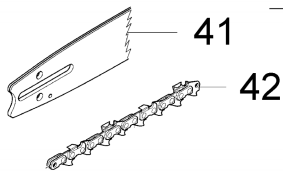

Réf.N°	Q.té	Code de l'article	Description	Validité depuis	Validité jusqu'à	Notes	Bulletin
1	1	097000276	Protection				
2	2	50070149	Protection				
3	1	097000277	Bride				
4	2	61052009BR	Vis				
5	1	097000147AR	Filtre huile				
6	2	097000070	Rondelle				
7	1	097000071A	Ressort				
8	1	097000067	Vis				
9	1	097000069B	Piston de pompe				
10	1	097000078	Bouchon				
11	1	097000068	Arret				
12	1	097000062	Goupille				
13	1	097000359	Tuyau				
14	1	097000131BR	Pompe huile				
15	3	005100905	Vis				
16	1	097000073R	Rondelle				
17	1	097000072	Vis sans fin				
18	1	097000011R	Roulement				
19	1	006100730	Bague				
20	1	097000207	Cloche embrayage				
21	1	097000097	Rondelle				
22	1	097000132R	Embrayage				
23	1	097000098R	Ressort				
24	2	3960045	Vis				
25	1	097000275	Bride				
26	1	50202003AR	Carter chaine complet				
27	1	3026003	Bague				
28	1	097000146	Levier				
29	1	099900152A	Ressort				
30	1	006000300	Bague				
31	1	097000107	Goupille				
32	1	50010088AR	Ressort				
33	1	50200028R	Deflecteur				
34	1	097000105	Bande de frein				
35	1	50010084	Bride				
36	2	50010148R	Ecrou				
37	1	50200042R	Protection				
38	1	097000106R	Goupille				
39	1	097000109A	Griffe				
40	1	006000156R	Vis				
41	1	097000244R	Guide 18" - 46 cm				
41	1	097000245R	Guide 20" - 51 cm				
41	1	097000501	Guide 22 - cm 56				
41	1	097000502	Guide 24 - cm 61				
42	1	001000350R	Chaîne .3/8" x .058" (1,5mm)				
42	1	001000373R	Chaîne .3/8" x .058" (1,5mm) - 72 demaillles				
42	1	001000754R	Chaîne .3/8" x .058" (1,5mm)				
42	1	001001134R	Chaîne .3/8" x .058" (1,5mm)				

www.oleo-mac-motoculture.com